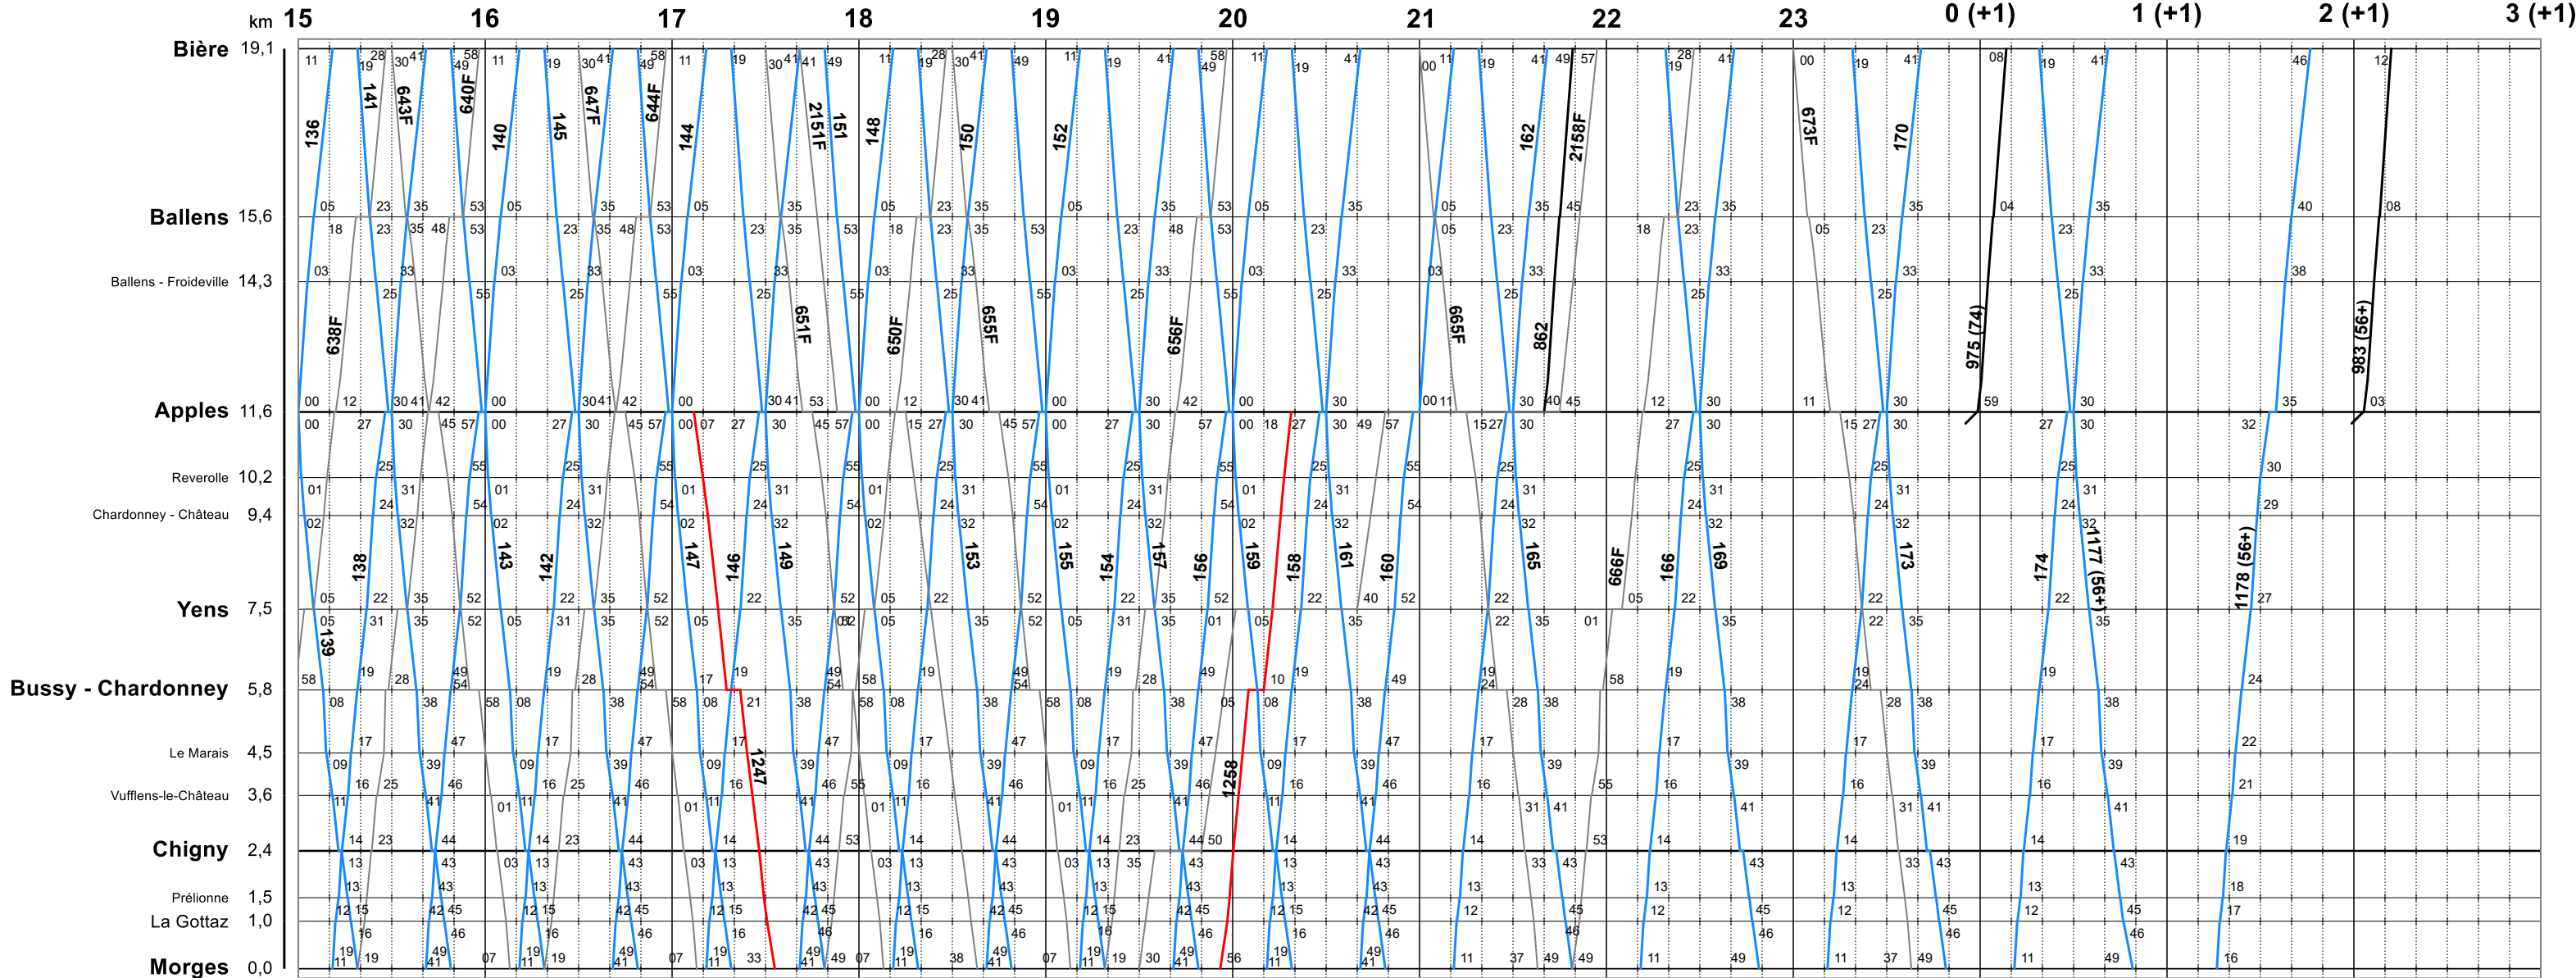

# MBC: Horaire du 15 décembre 2019 jusqu'à nouvel avis

- Trains voyageurs réguliers
- Trains de marchandises réguliers de graviers
- Trains facultatifs
- Trains de service

(56+) Uniquement les nuits VE/SA et SA/DI sauf le 10/11 avril  
 (74) Uniquement les nuits DI/LU à JE/VE