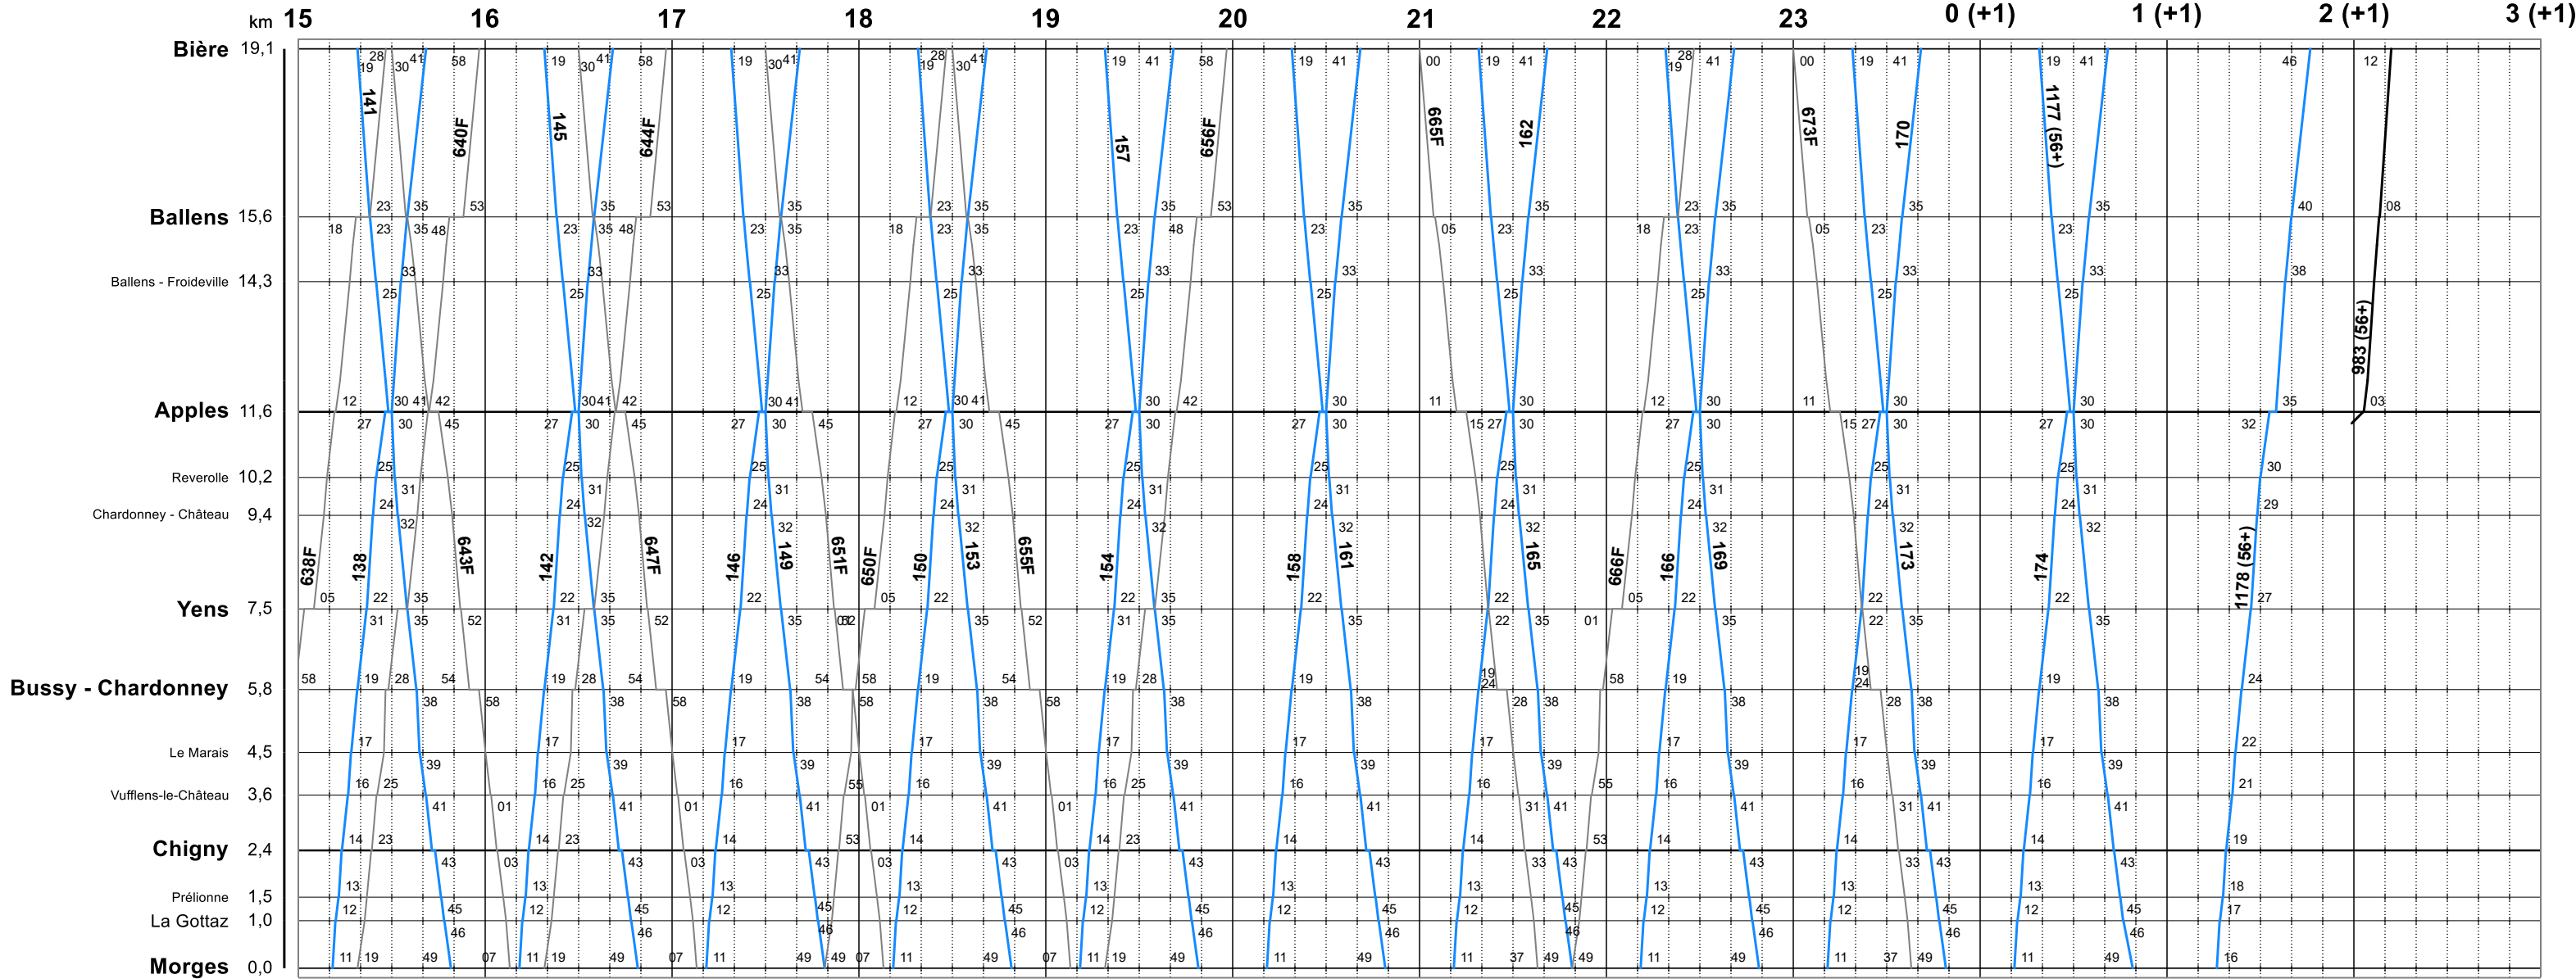

# MBC: Horaire du 15 décembre 2019 jusqu'à nouvel avis

- Trains voyageurs réguliers
- Trains de marchandises réguliers de graviers
- Trains facultatifs
- Trains de service

(56+) Uniquement les nuits VE/SA et SA/DI sauf le 10/11 avril  
 (74) Uniquement les nuits DI/LU à JE/VE