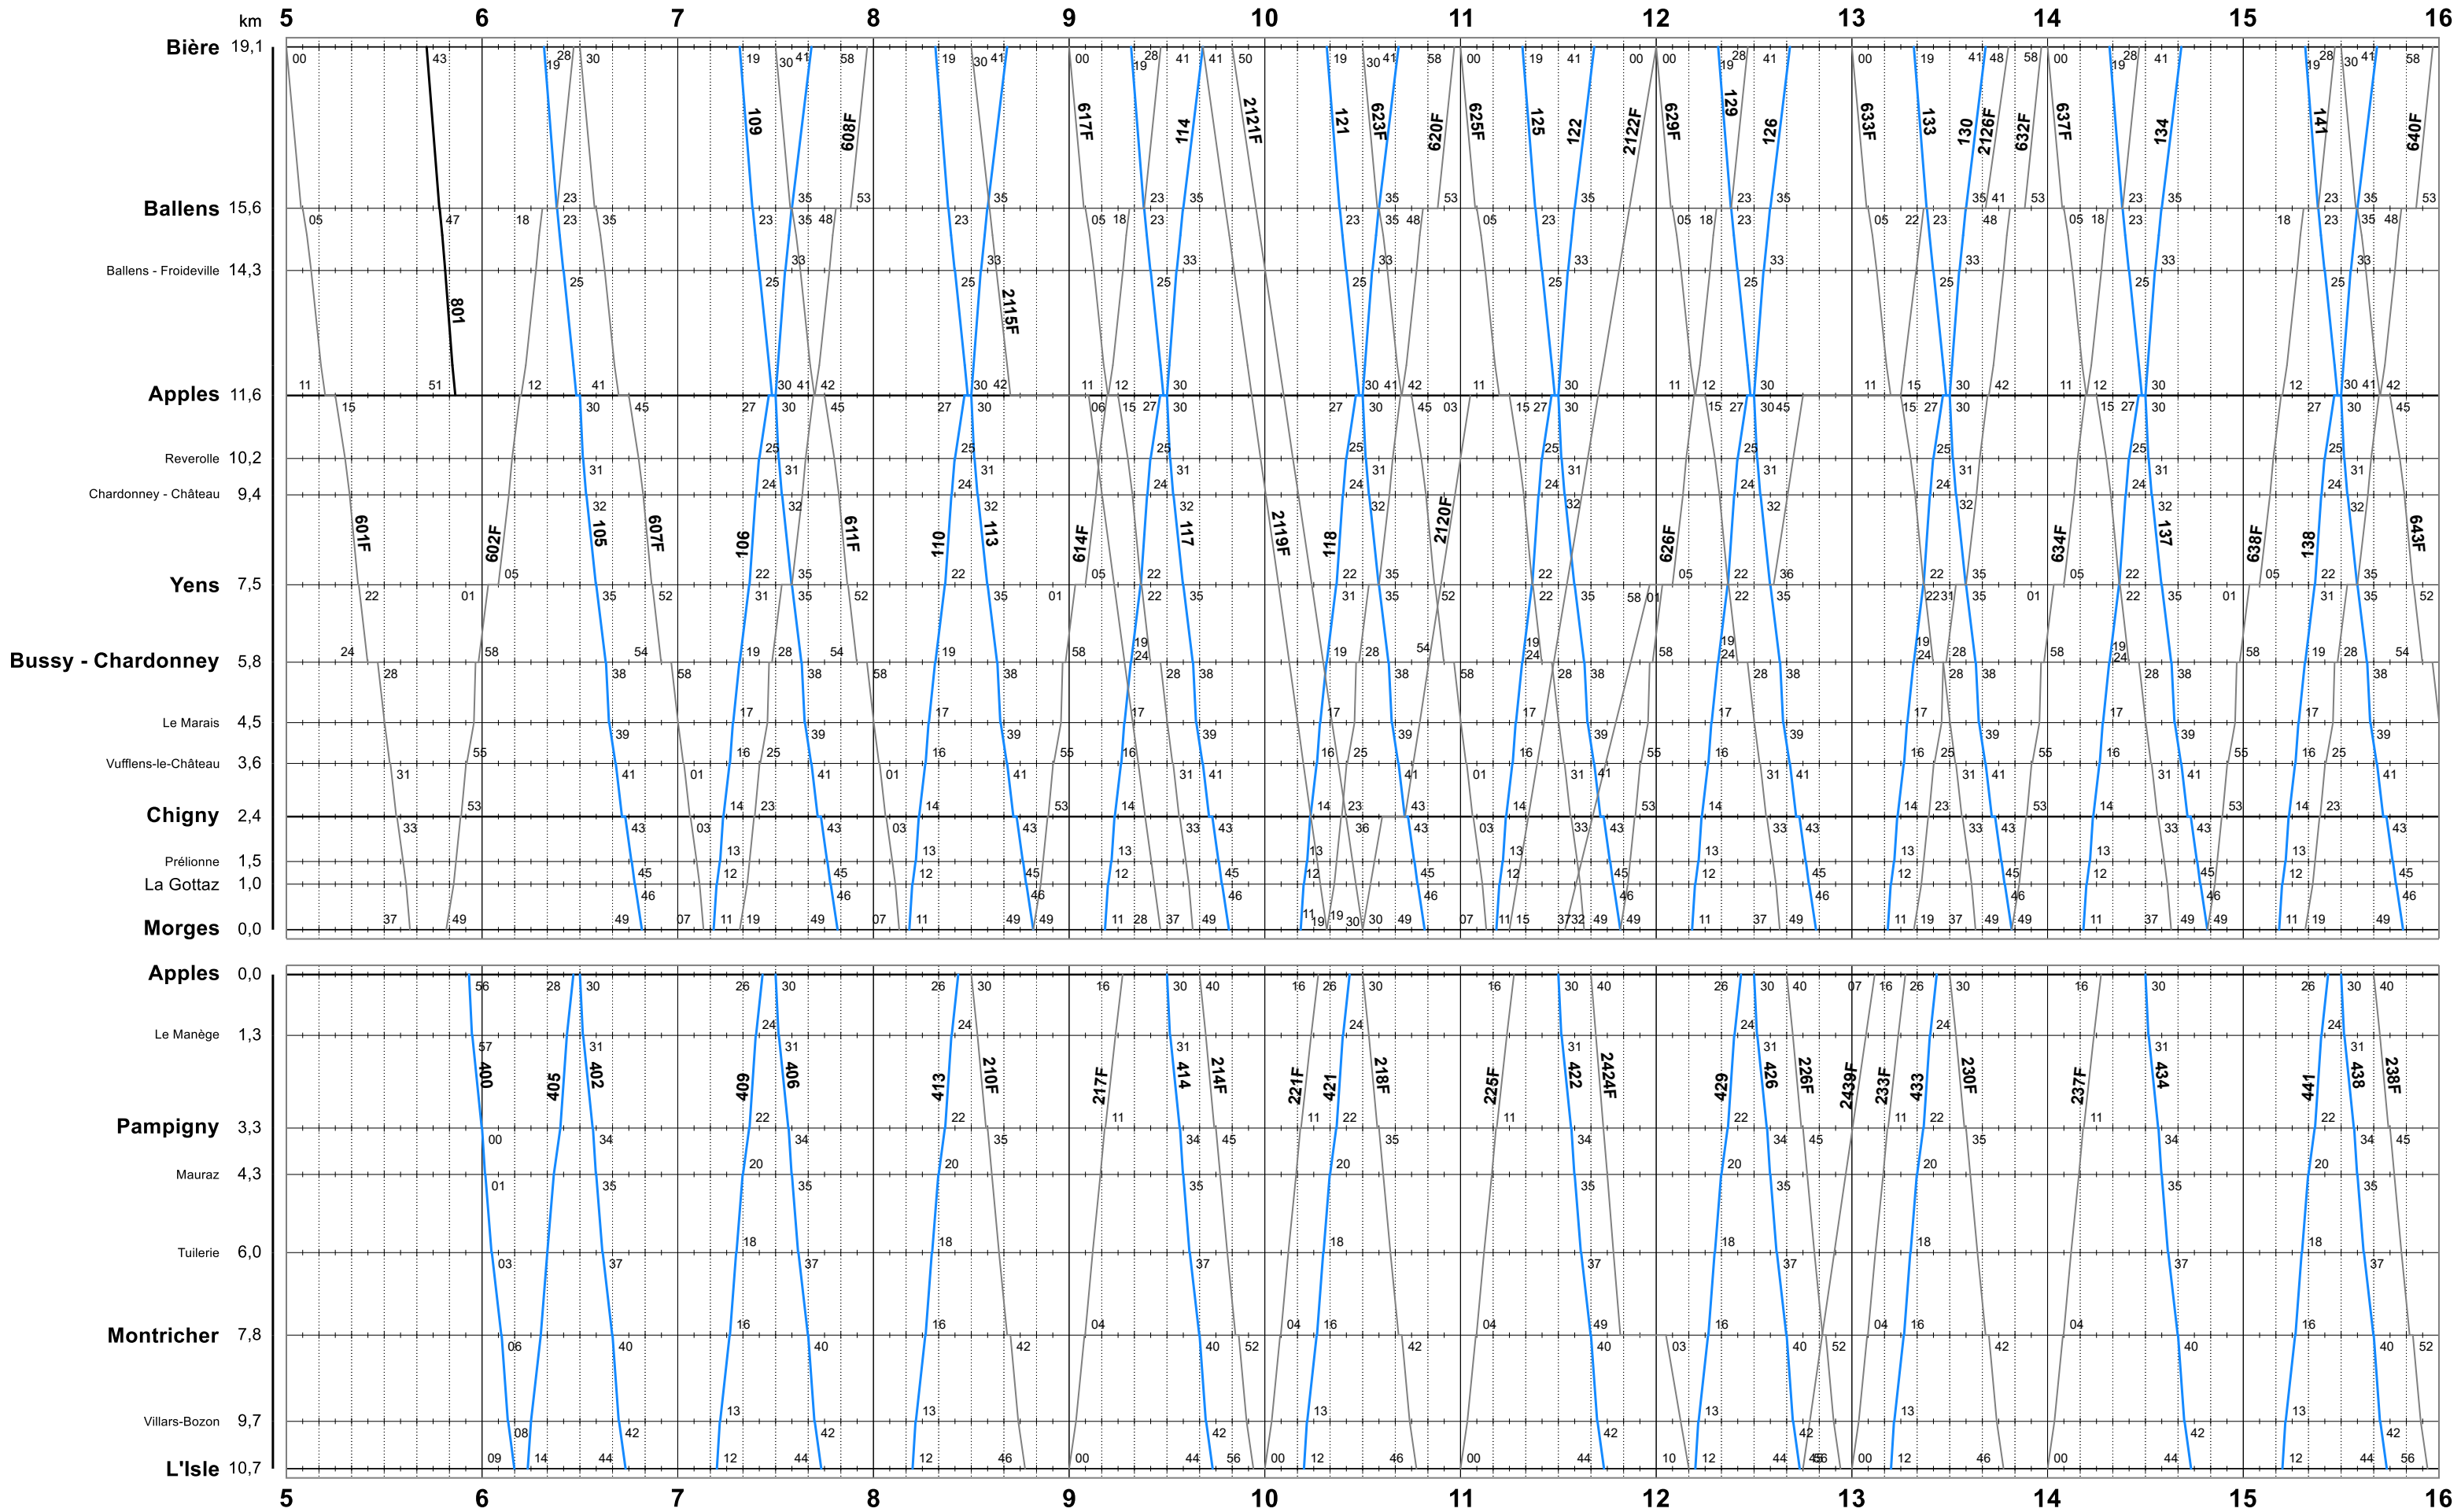

# MBC: Horaire du 15 décembre 2019 jusqu'à nouvel avis

- Trains voyageurs réguliers
- Trains de marchandises réguliers de graviers
- Trains facultatifs
- Trains de service

(56+) Uniquement les nuits VE/SA et SA/DI sauf le 10/11 avril  
 (74) Uniquement les nuits DI/LU à JE/VE