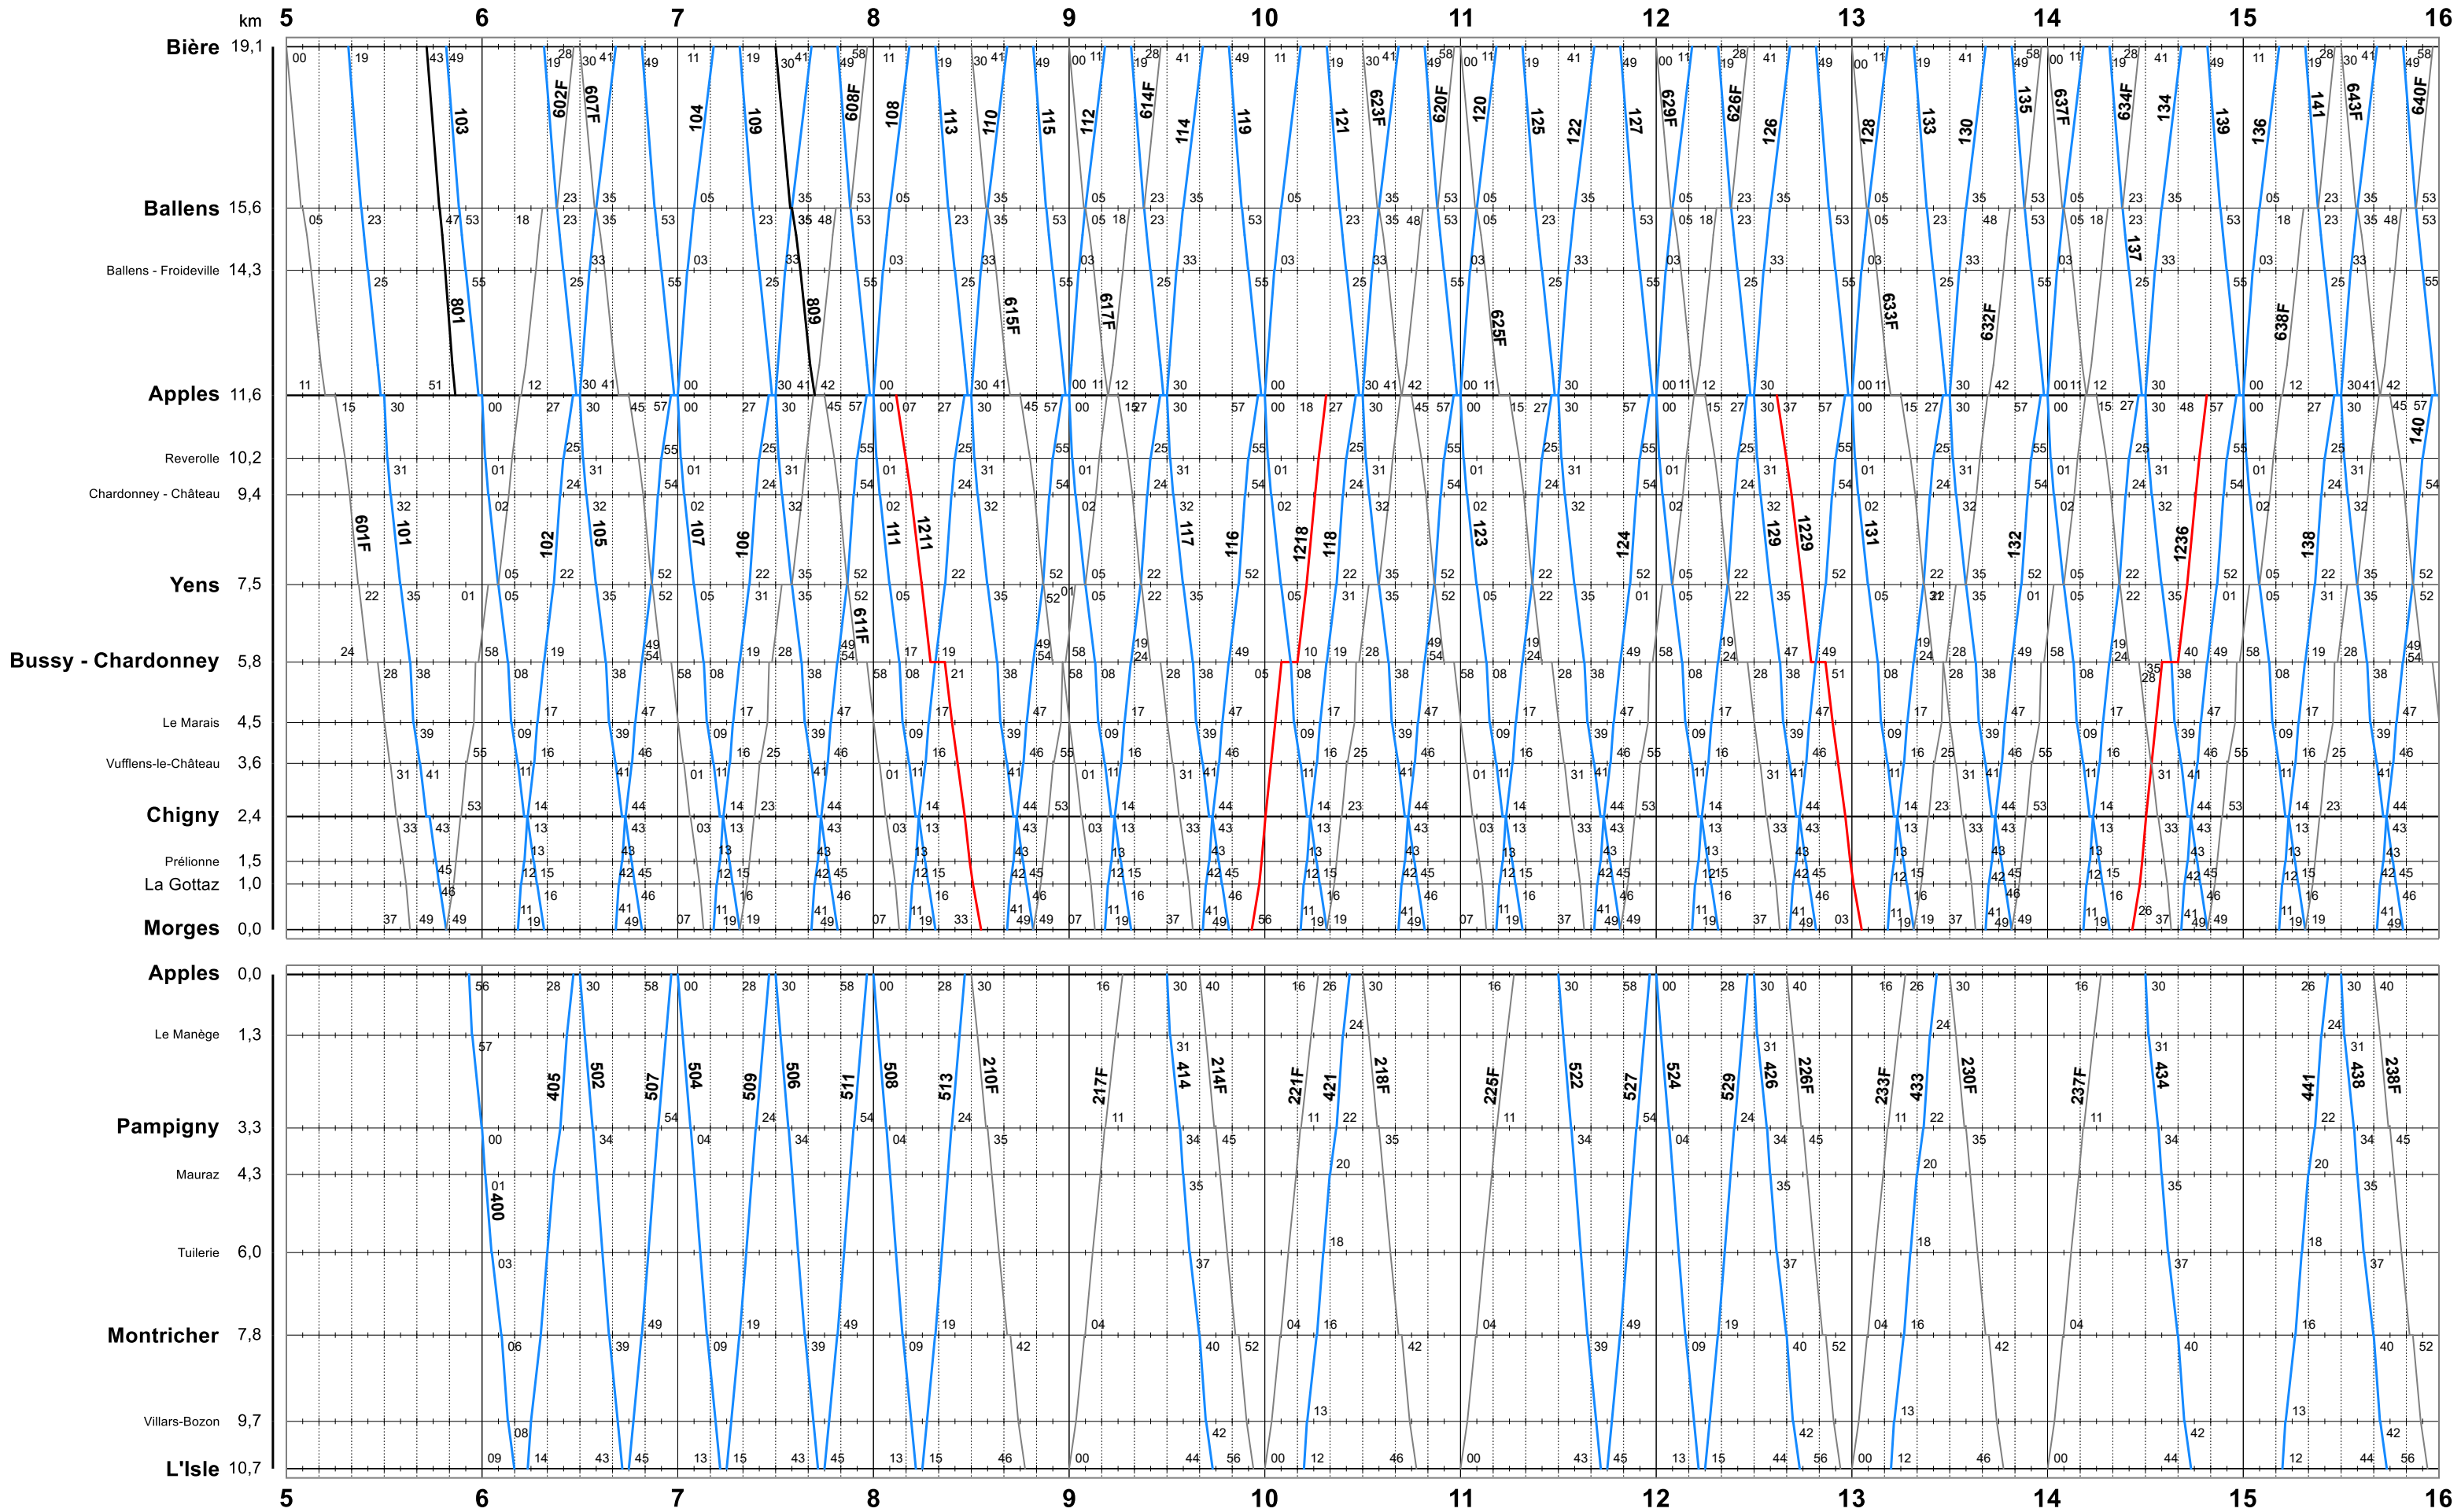

# MBC: Horaire du 15 décembre 2019 jusqu'à nouvel avis

- Trains voyageurs réguliers
- Trains de marchandises réguliers de graviers
- Trains facultatifs
- Trains de service

(56+) Uniquement les nuits VE/SA et SA/DI sauf le 10/11 avril  
 (74) Uniquement les nuits DI/LU à JE/VE