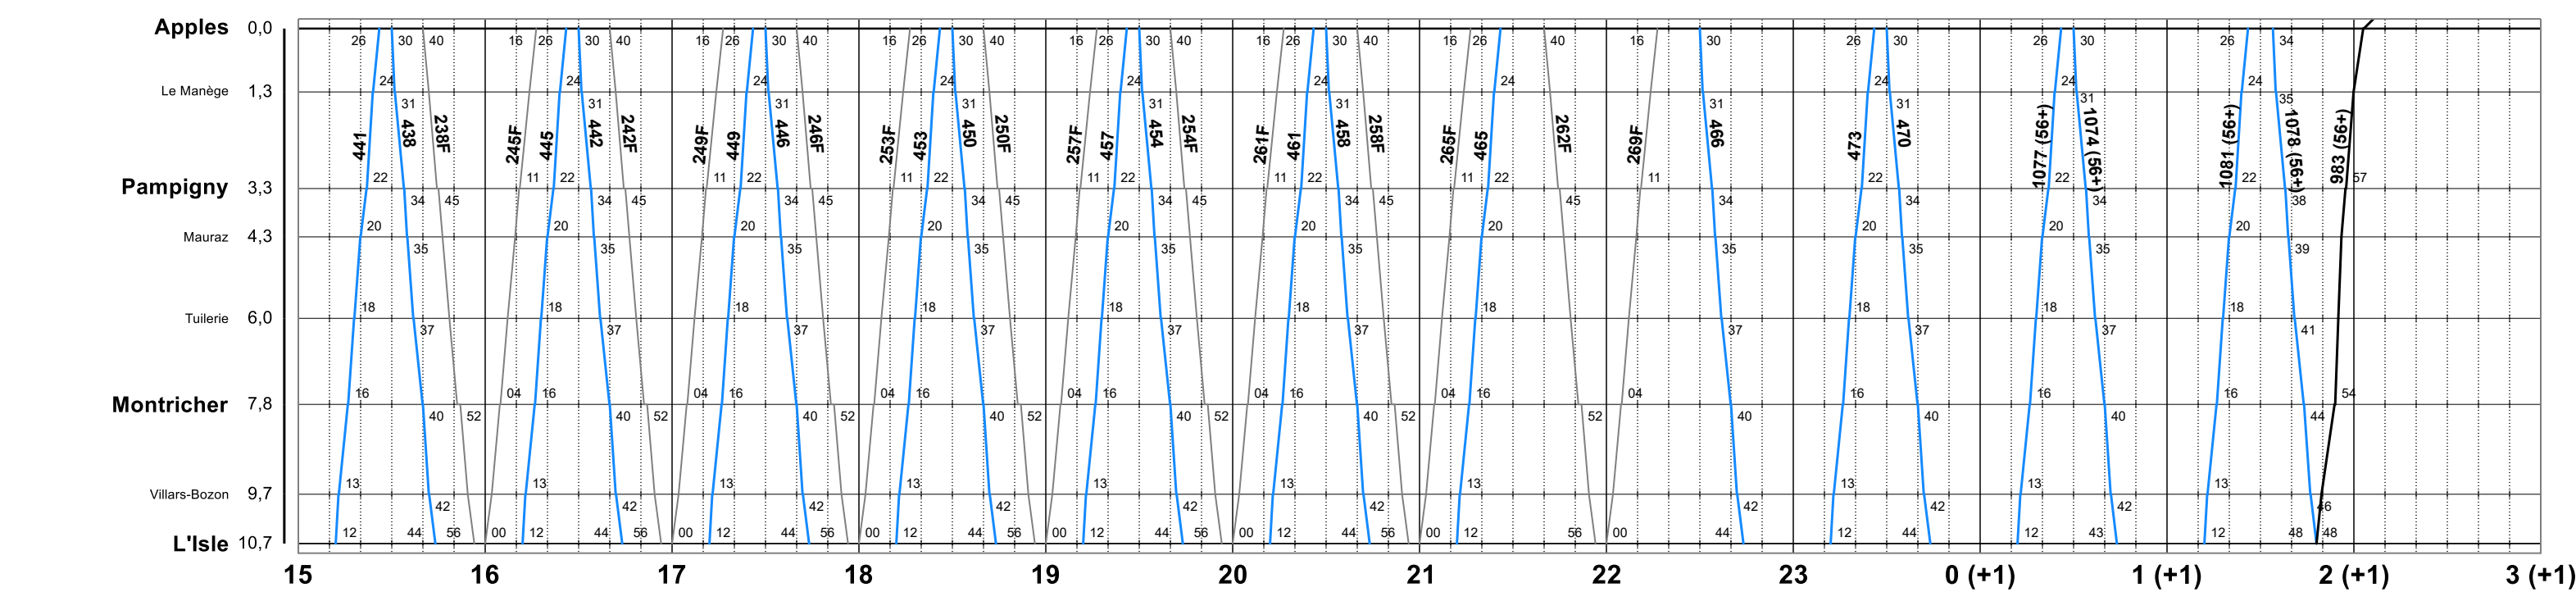

# MBC: Horaire du 15 décembre 2019 jusqu'à nouvel avis

- Trains voyageurs réguliers
- Trains de marchandises réguliers de graviers
- Trains facultatifs
- Trains de service

(56+) Uniquement les nuits VE/SA et SA/DI sauf le 10/11 avril  
 (74) Uniquement les nuits DI/LU à JE/VE