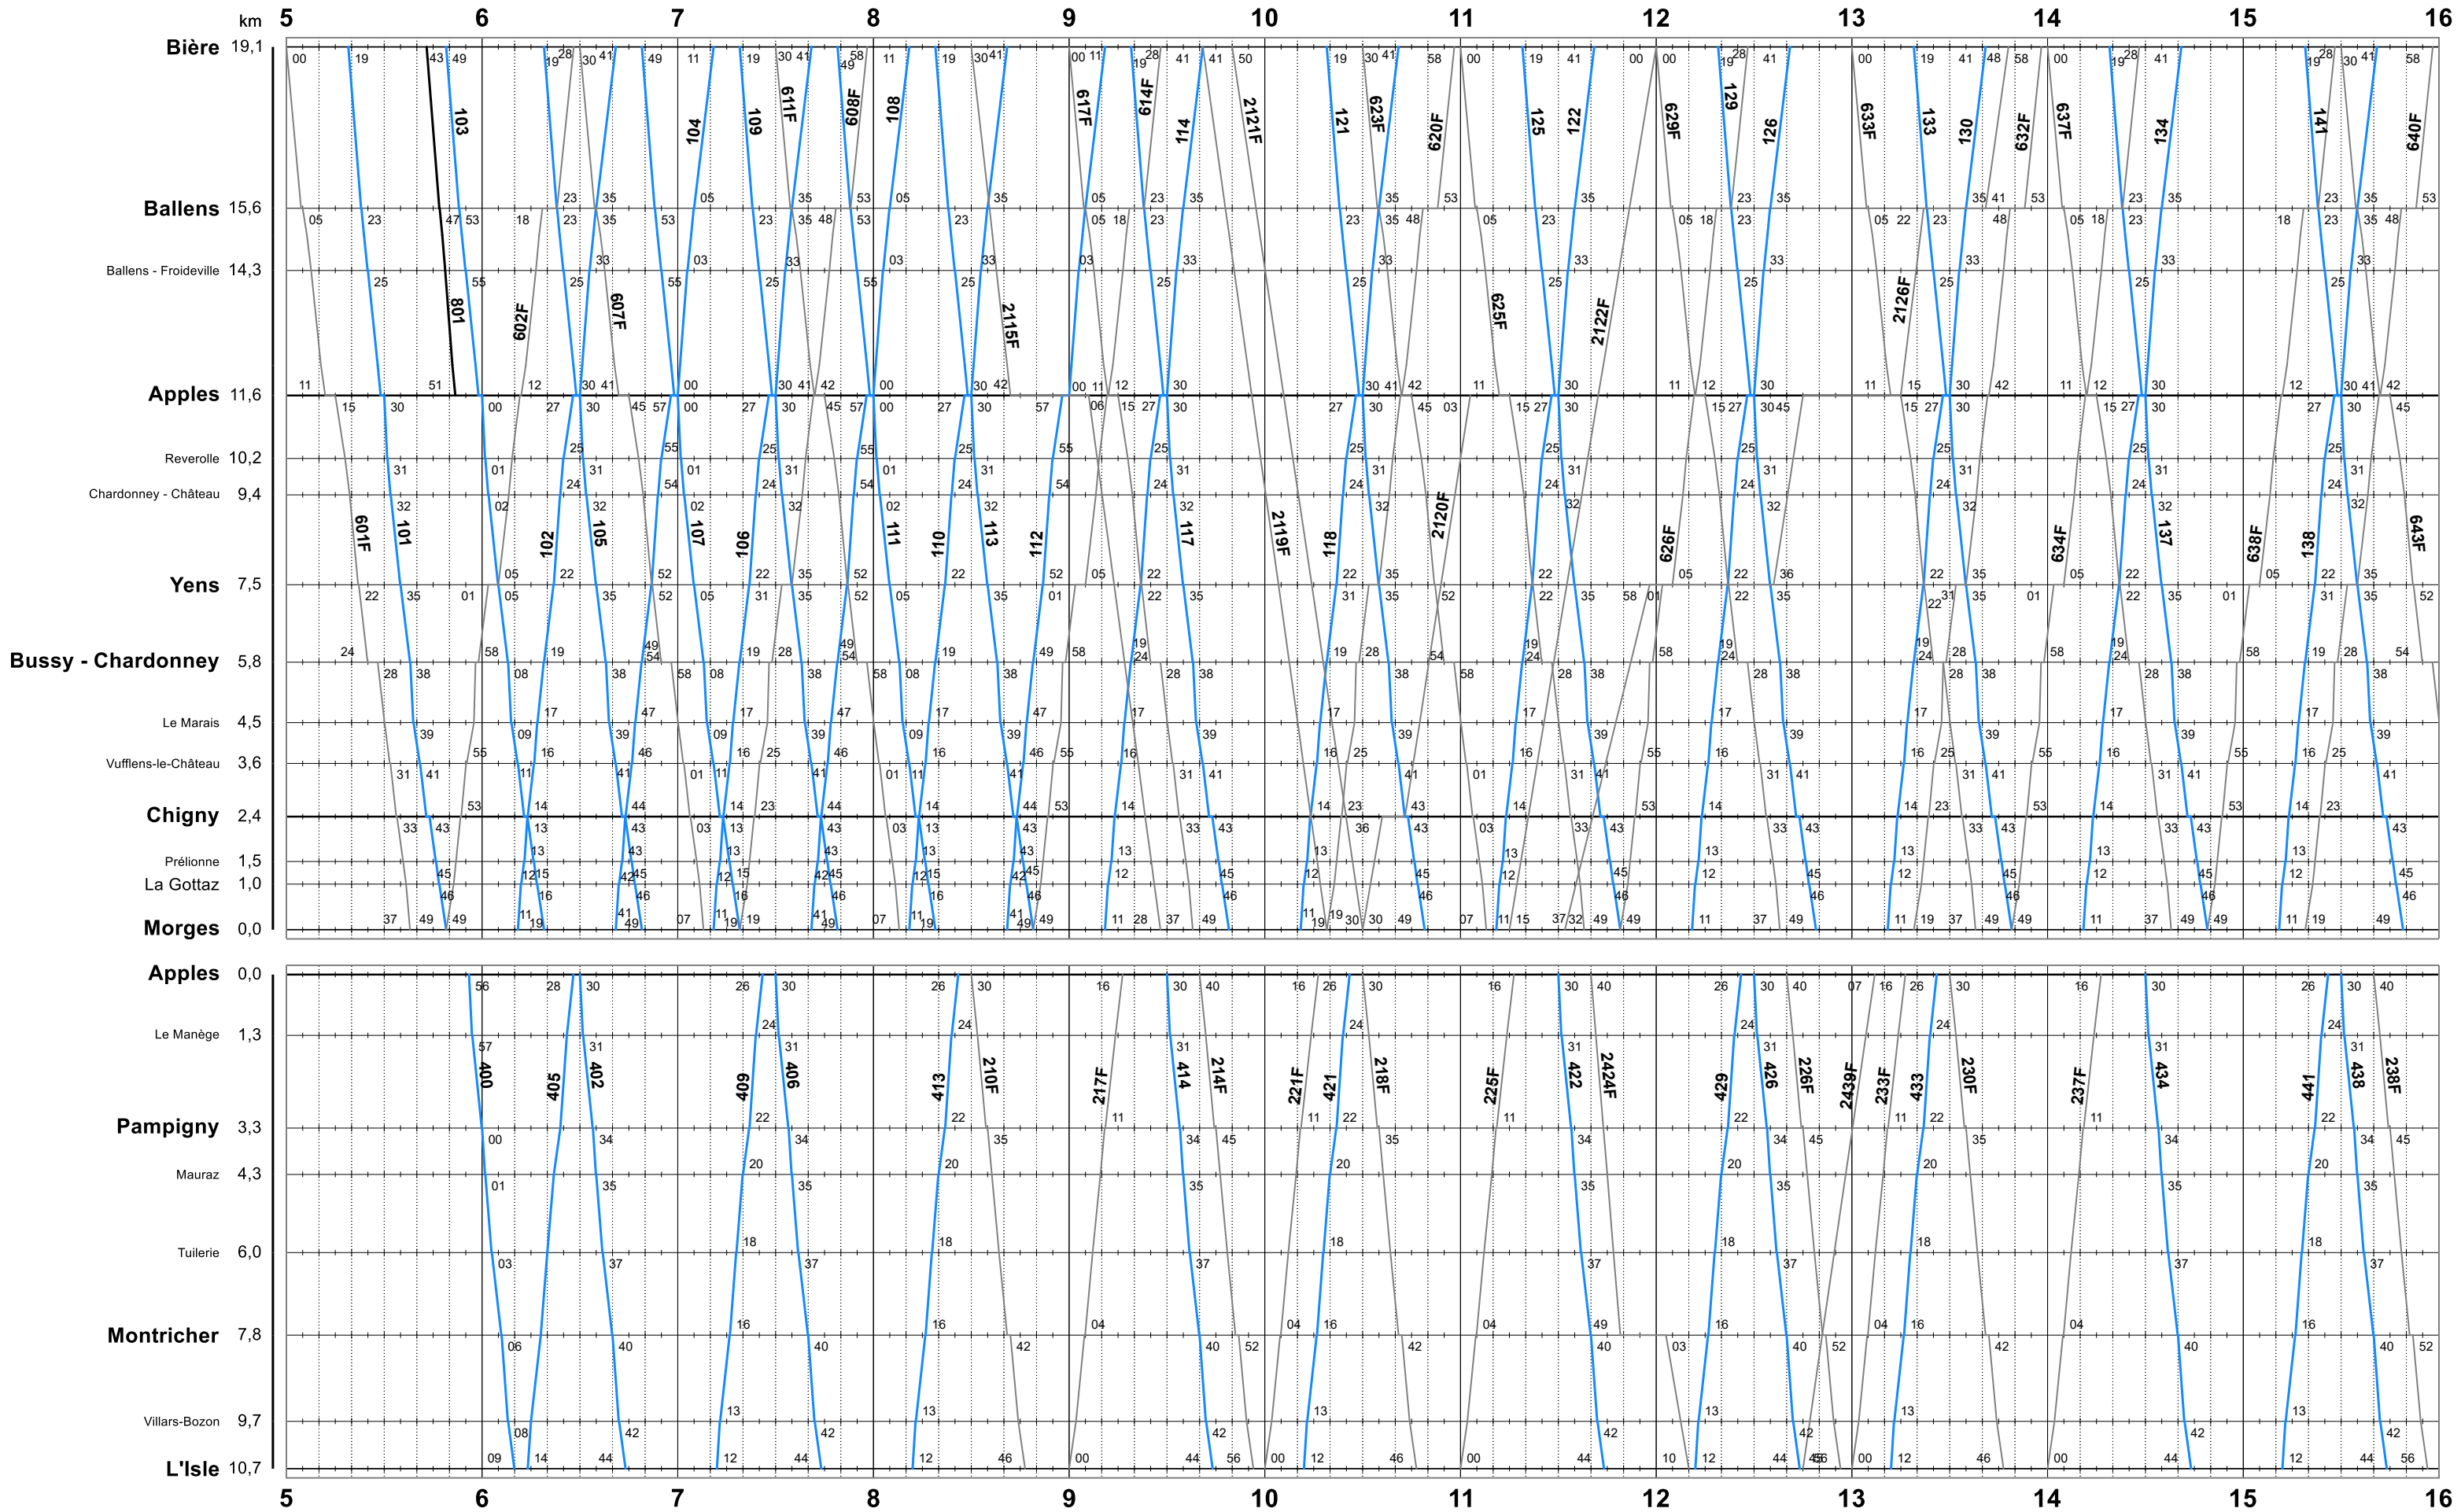

# MBC: Horaire du 15 décembre 2019 jusqu'à nouvel avis

- Trains voyageurs réguliers
- Trains de marchandises réguliers de graviers
- Trains facultatifs
- Trains de service

(56+) Uniquement les nuits VE/SA et SA/DI sauf le 10/11 avril  
 (74) Uniquement les nuits DI/LU à JE/VE