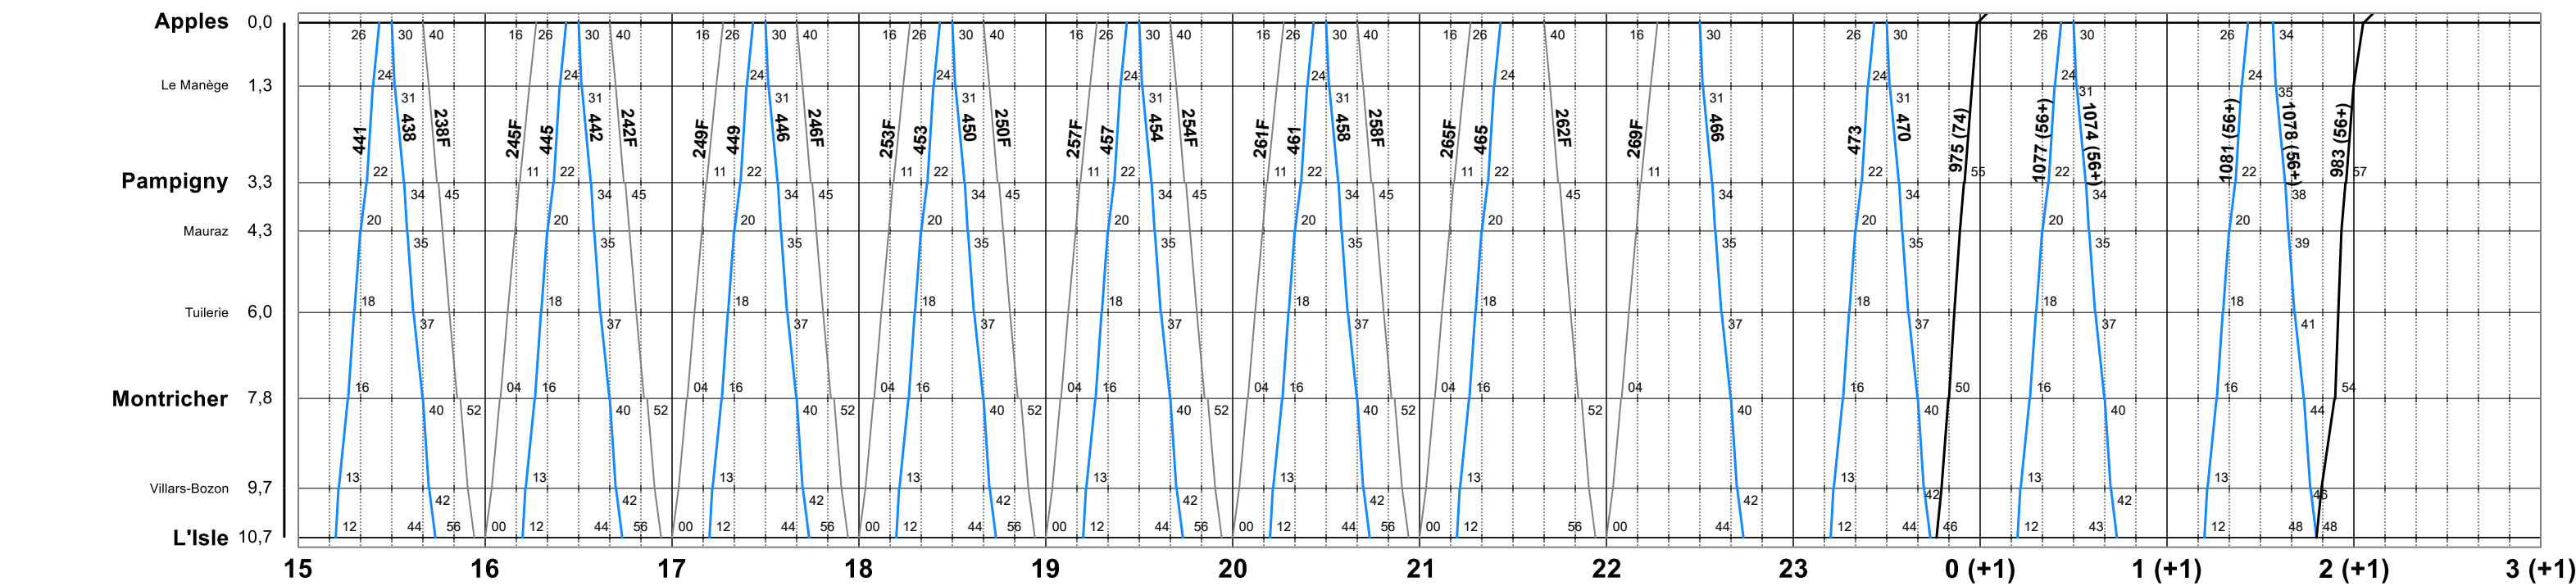

# MBC: Horaire du 15 décembre 2019 jusqu'à nouvel avis

- Trains voyageurs réguliers
- Trains de marchandises réguliers de graviers
- Trains facultatifs
- Trains de service

(56+) Uniquement les nuits VE/SA et SA/DI sauf le 10/11 avril  
 (74) Uniquement les nuits DI/LU à JE/VE