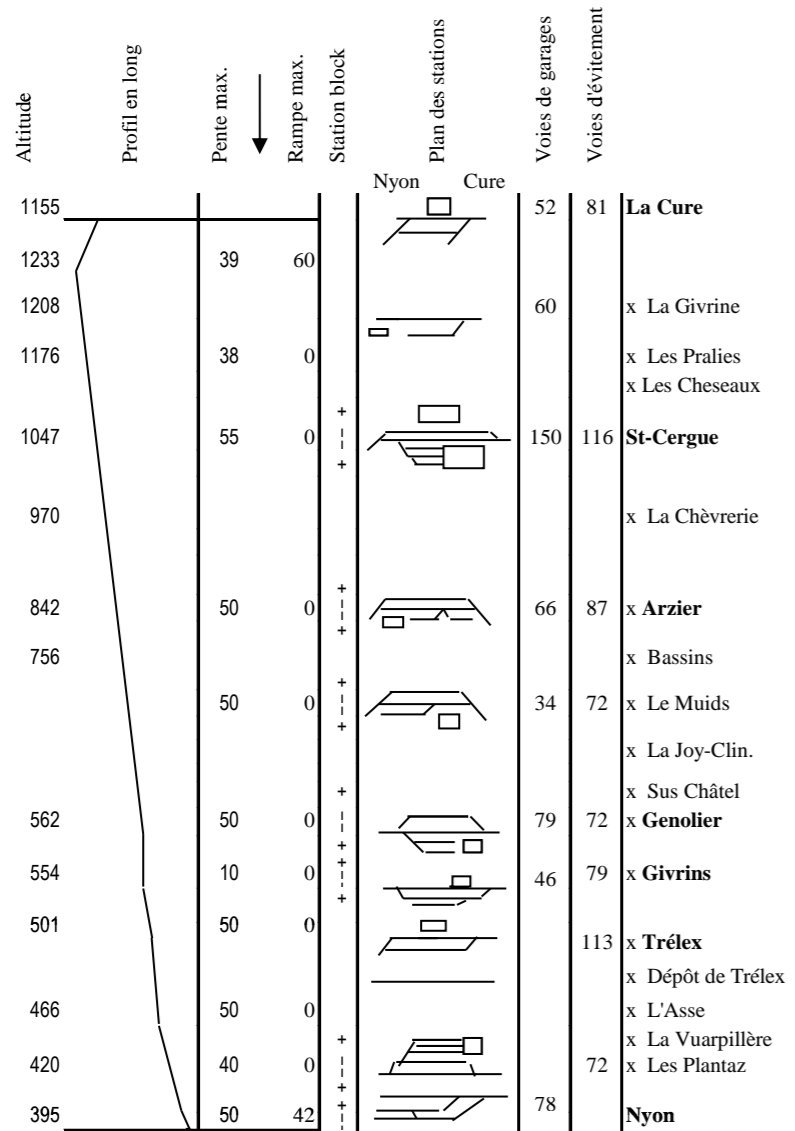

Horaire valable du 15.12.2019 au 12.12.2020

Détails des trains facultatifs

Explication des signes

-  : Lundi - Samedi, y compris le lundi du jeûne, sauf fêtes générales
-  : Lundi au vendredi, sauf lundi du jeûne, et fête générale
-  : Nuits ve/sa sa/di Sauf fêtes générales