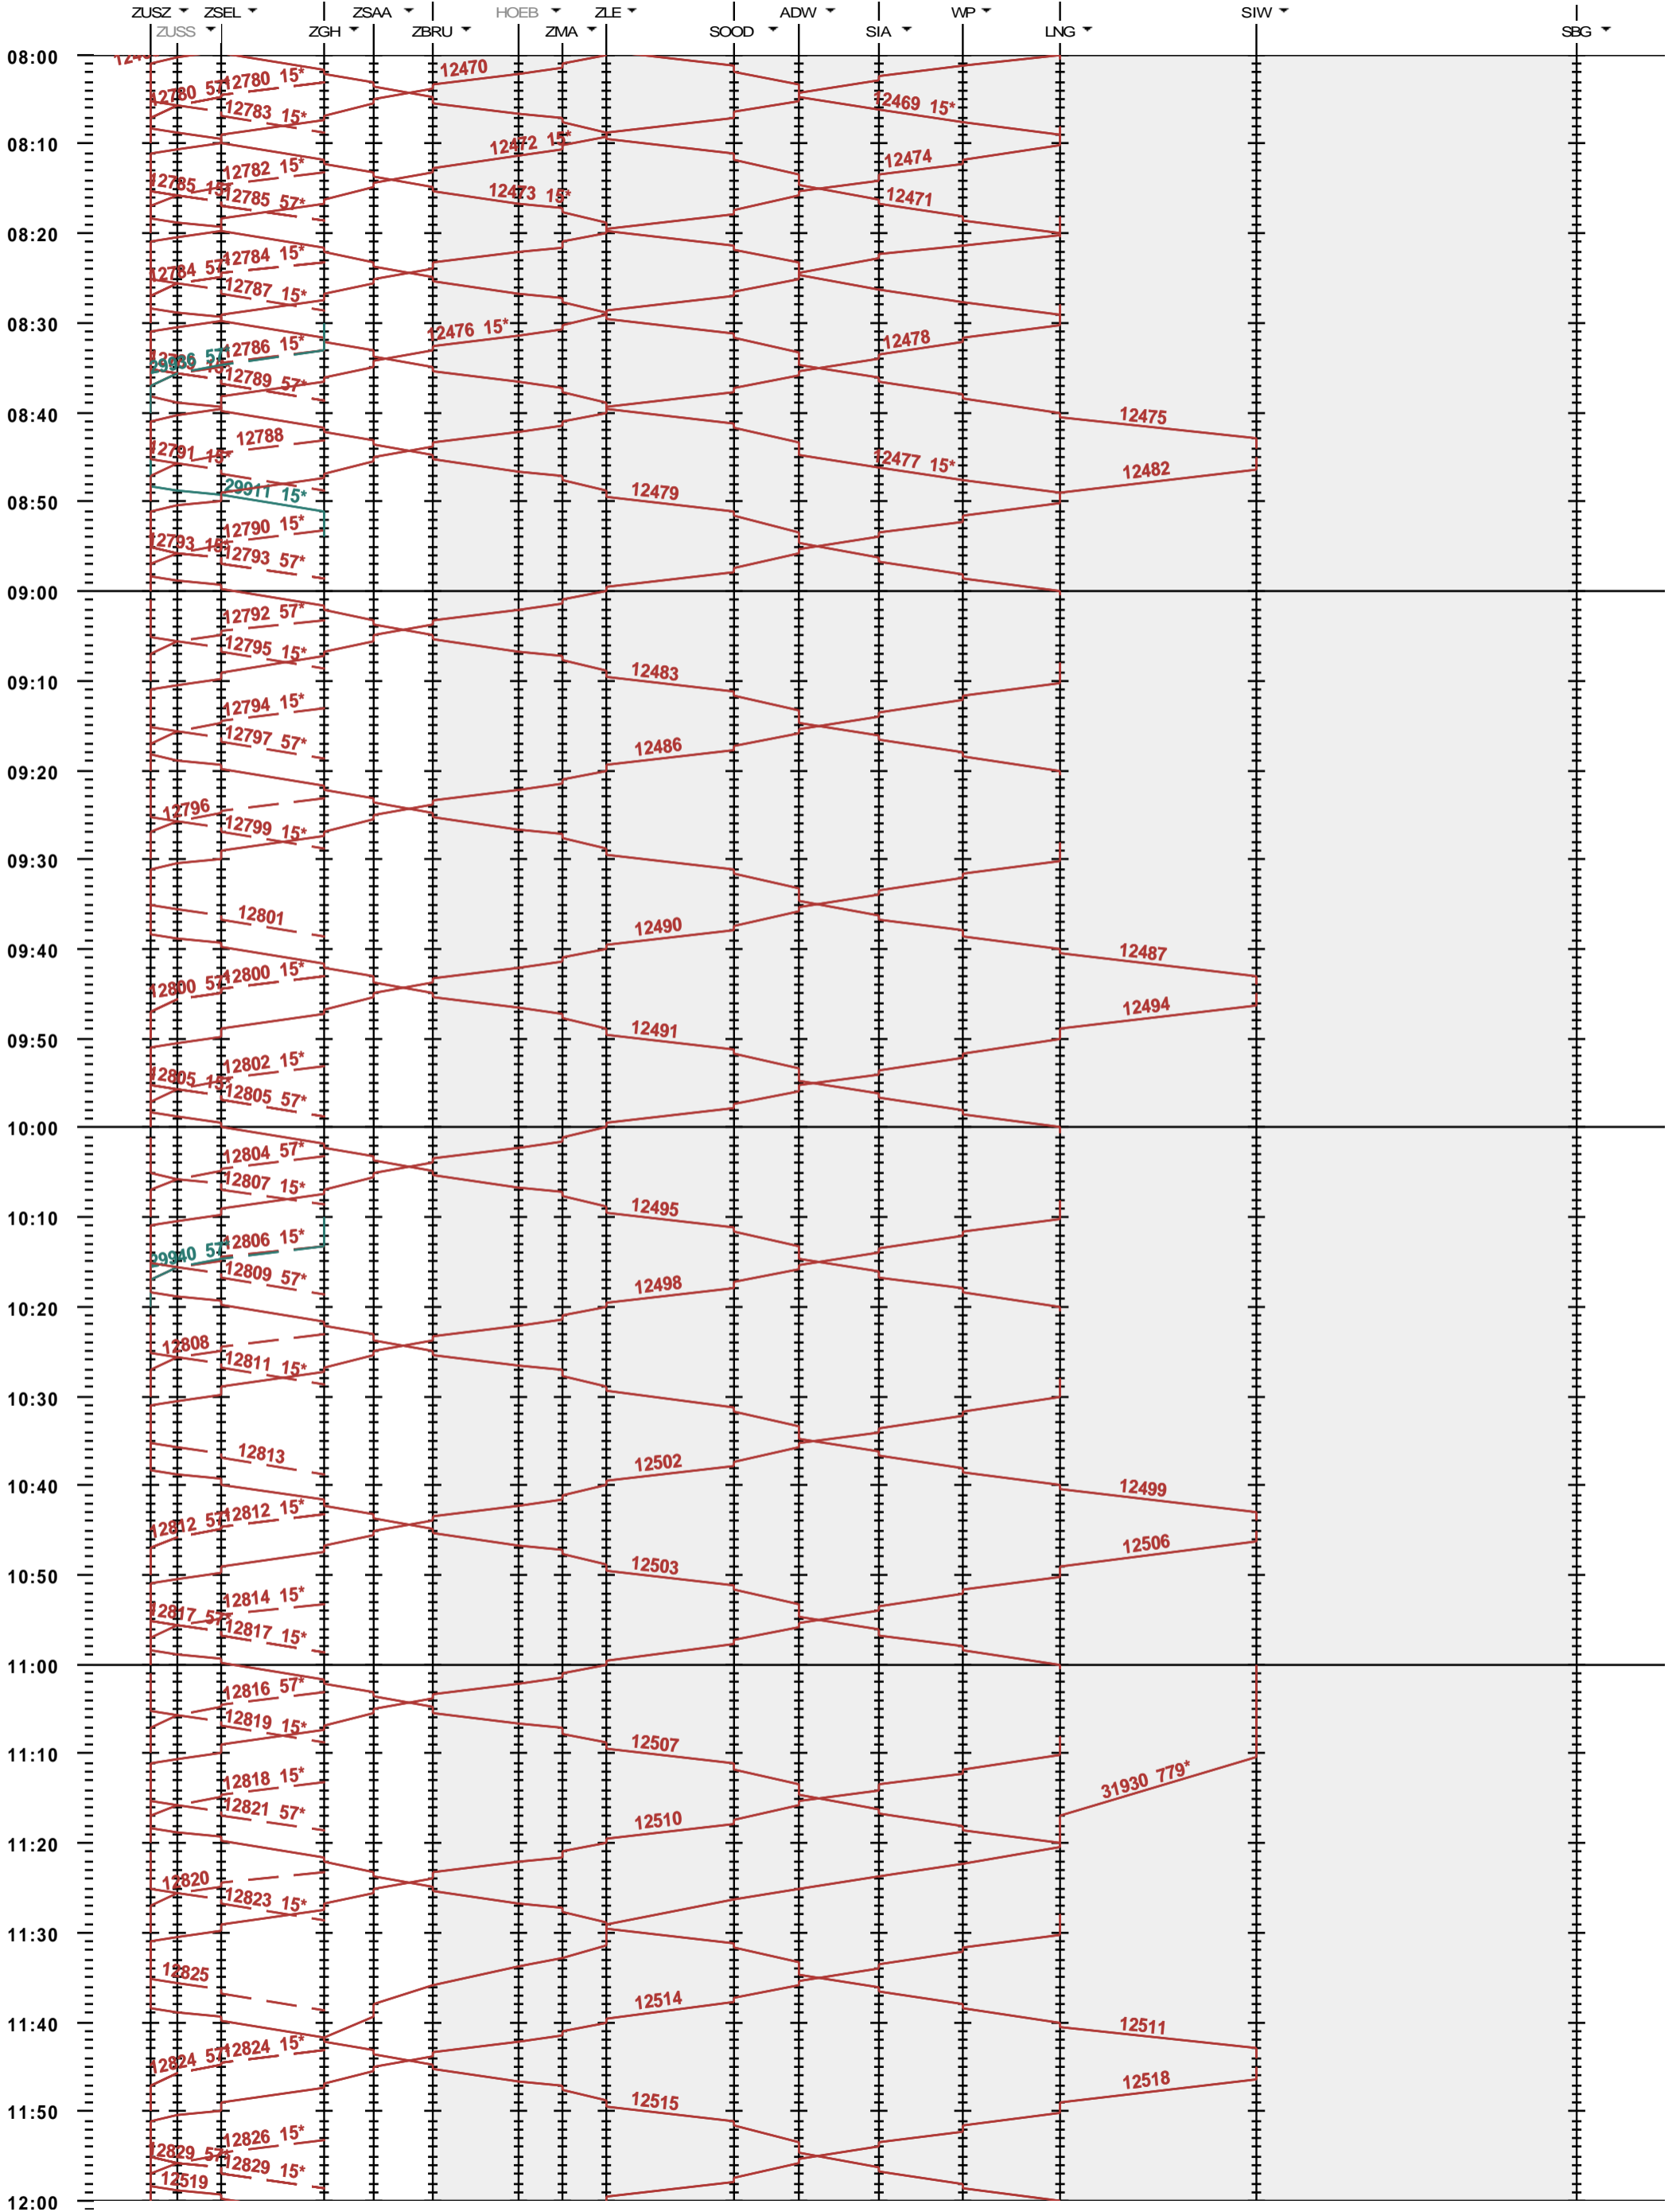

SZU - Zürich HB - Sihlbrugg

Fahrplanperiode 2020 (15.12.2019 - 12.12.2020)  
 Update  
 Gültig ab 15.12.2019

SZU - Zürich HB - Sihlbrugg

Fahrplanperiode 2020 (15.12.2019 - 12.12.2020)  
 Update  
 Gültig ab 15.12.2019