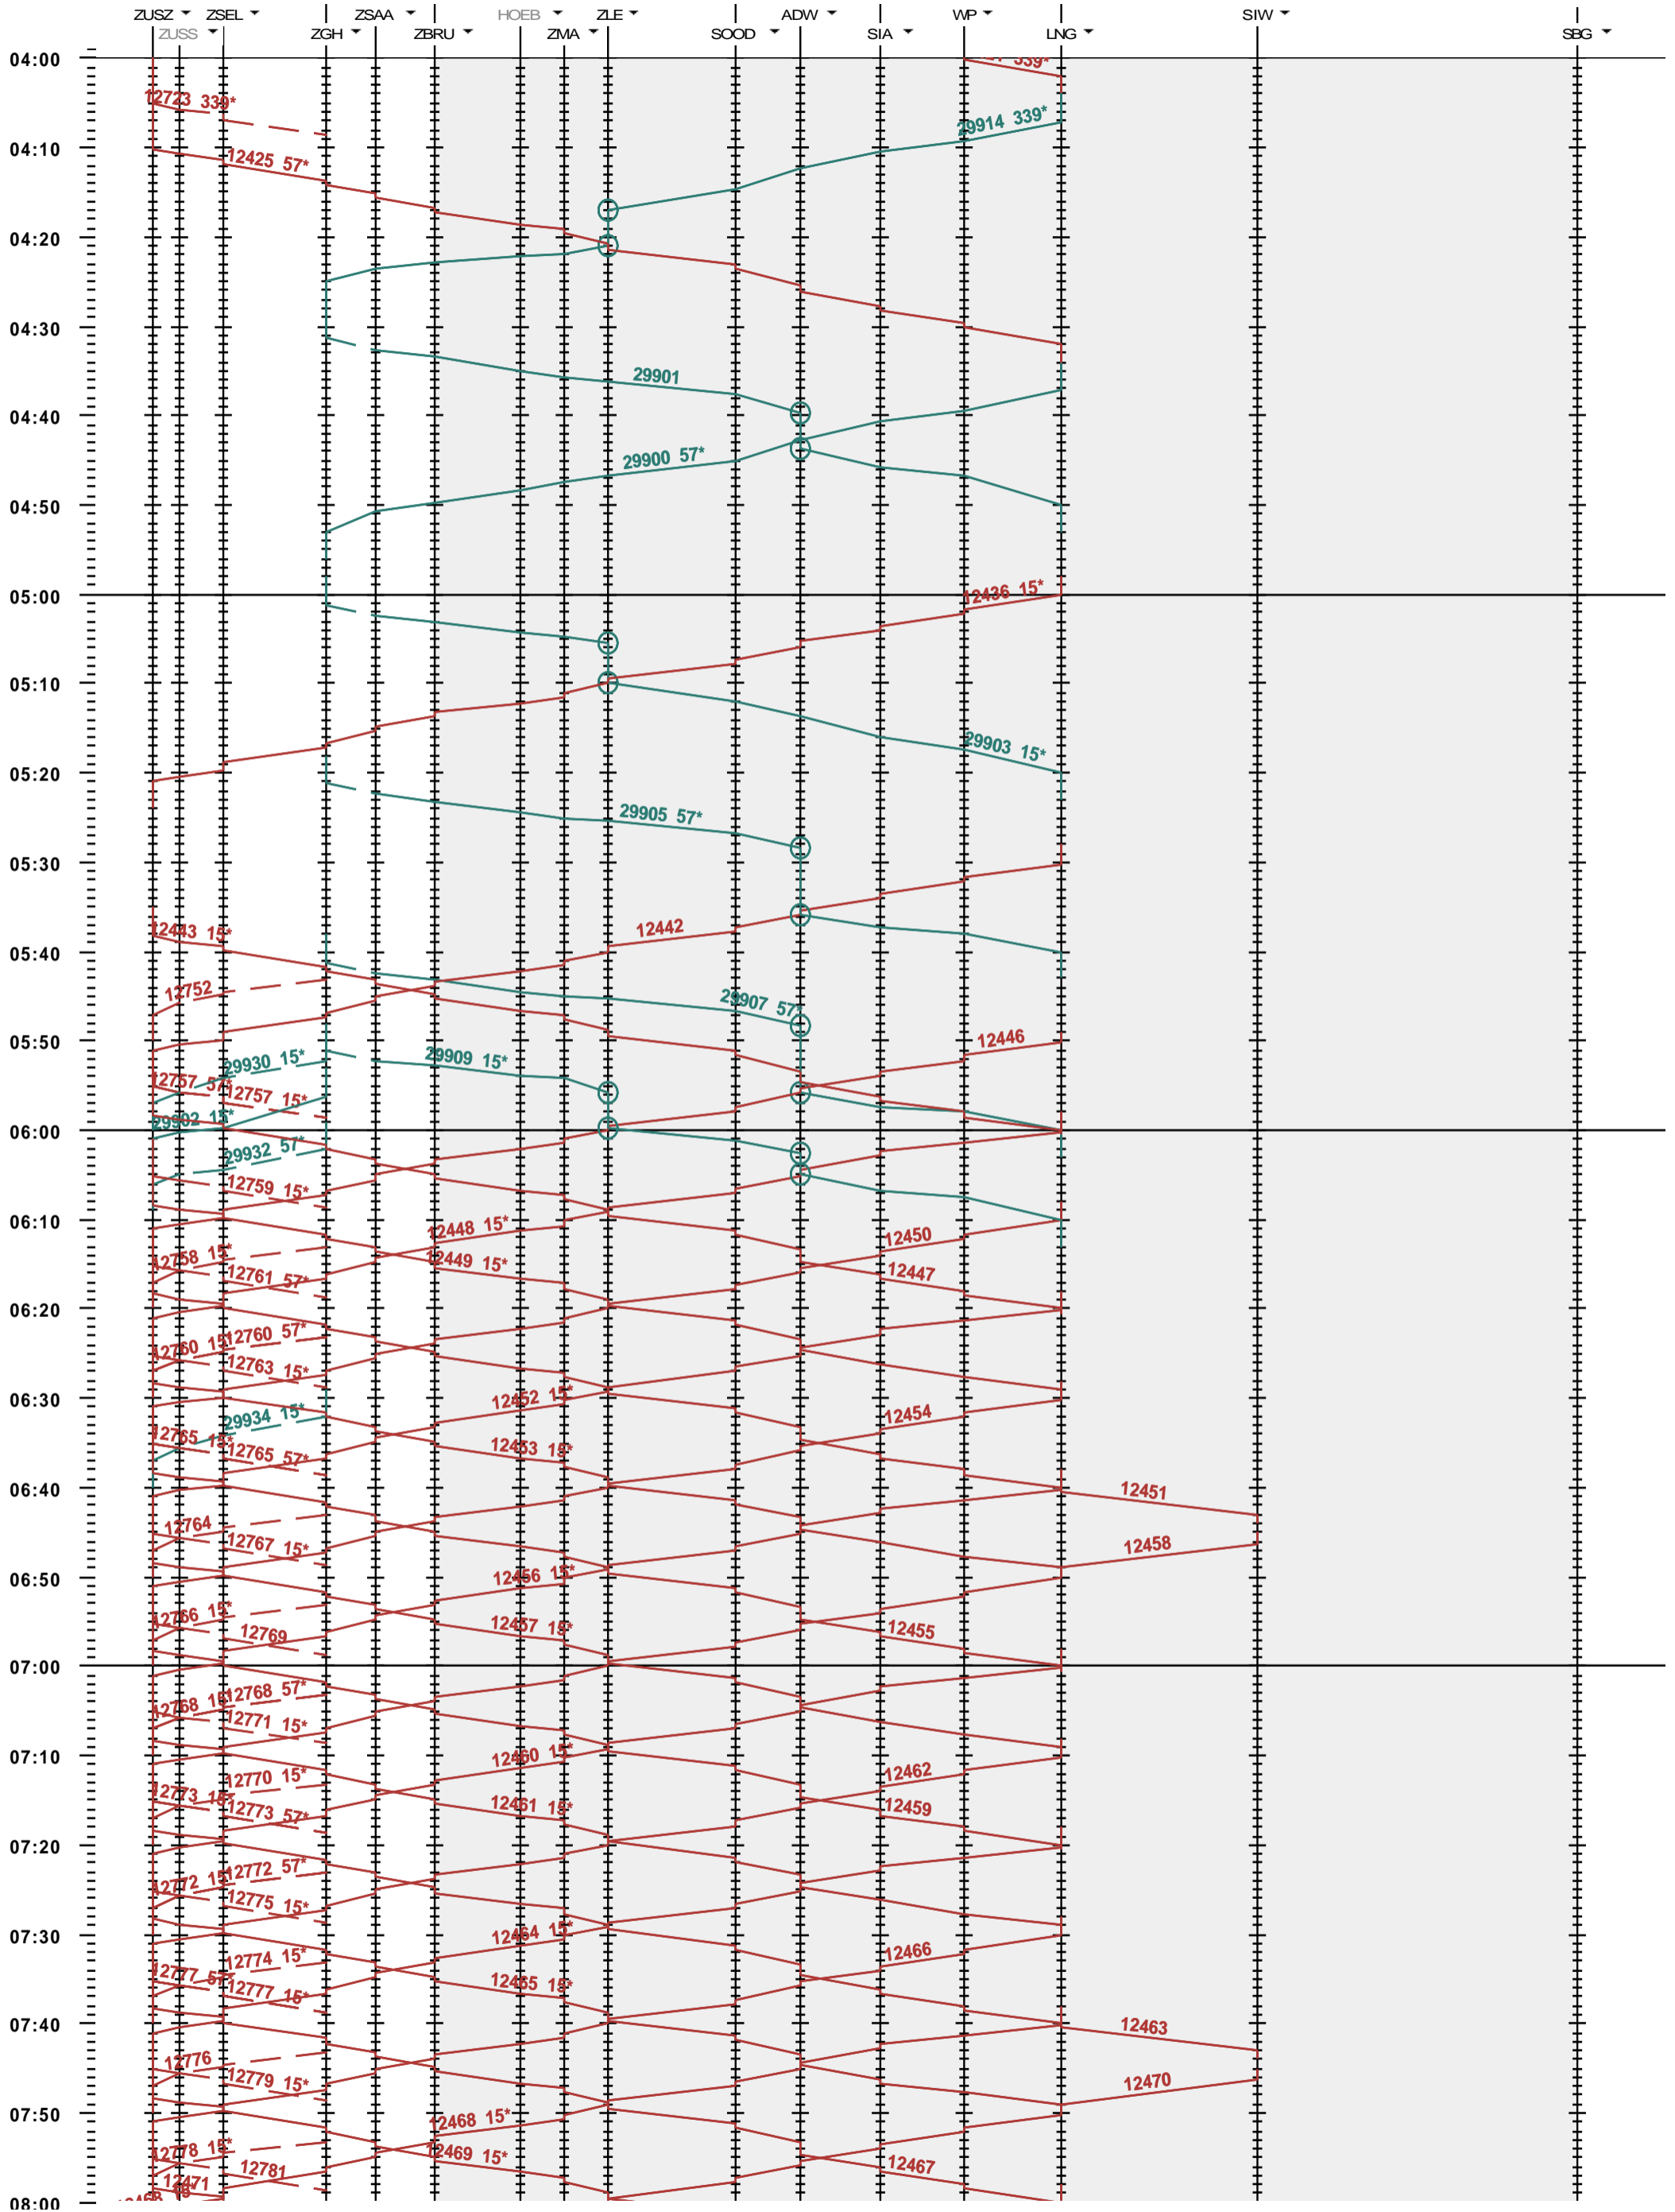

SZU - Zürich HB - Sihlbrugg

Fahrplanperiode 2020 (15.12.2019 - 12.12.2020)  
 Update  
 Gültig ab 15.12.2019

SZU - Zürich HB - Sihlbrugg

Fahrplanperiode 2020 (15.12.2019 - 12.12.2020)  
 Update  
 Gültig ab 15.12.2019