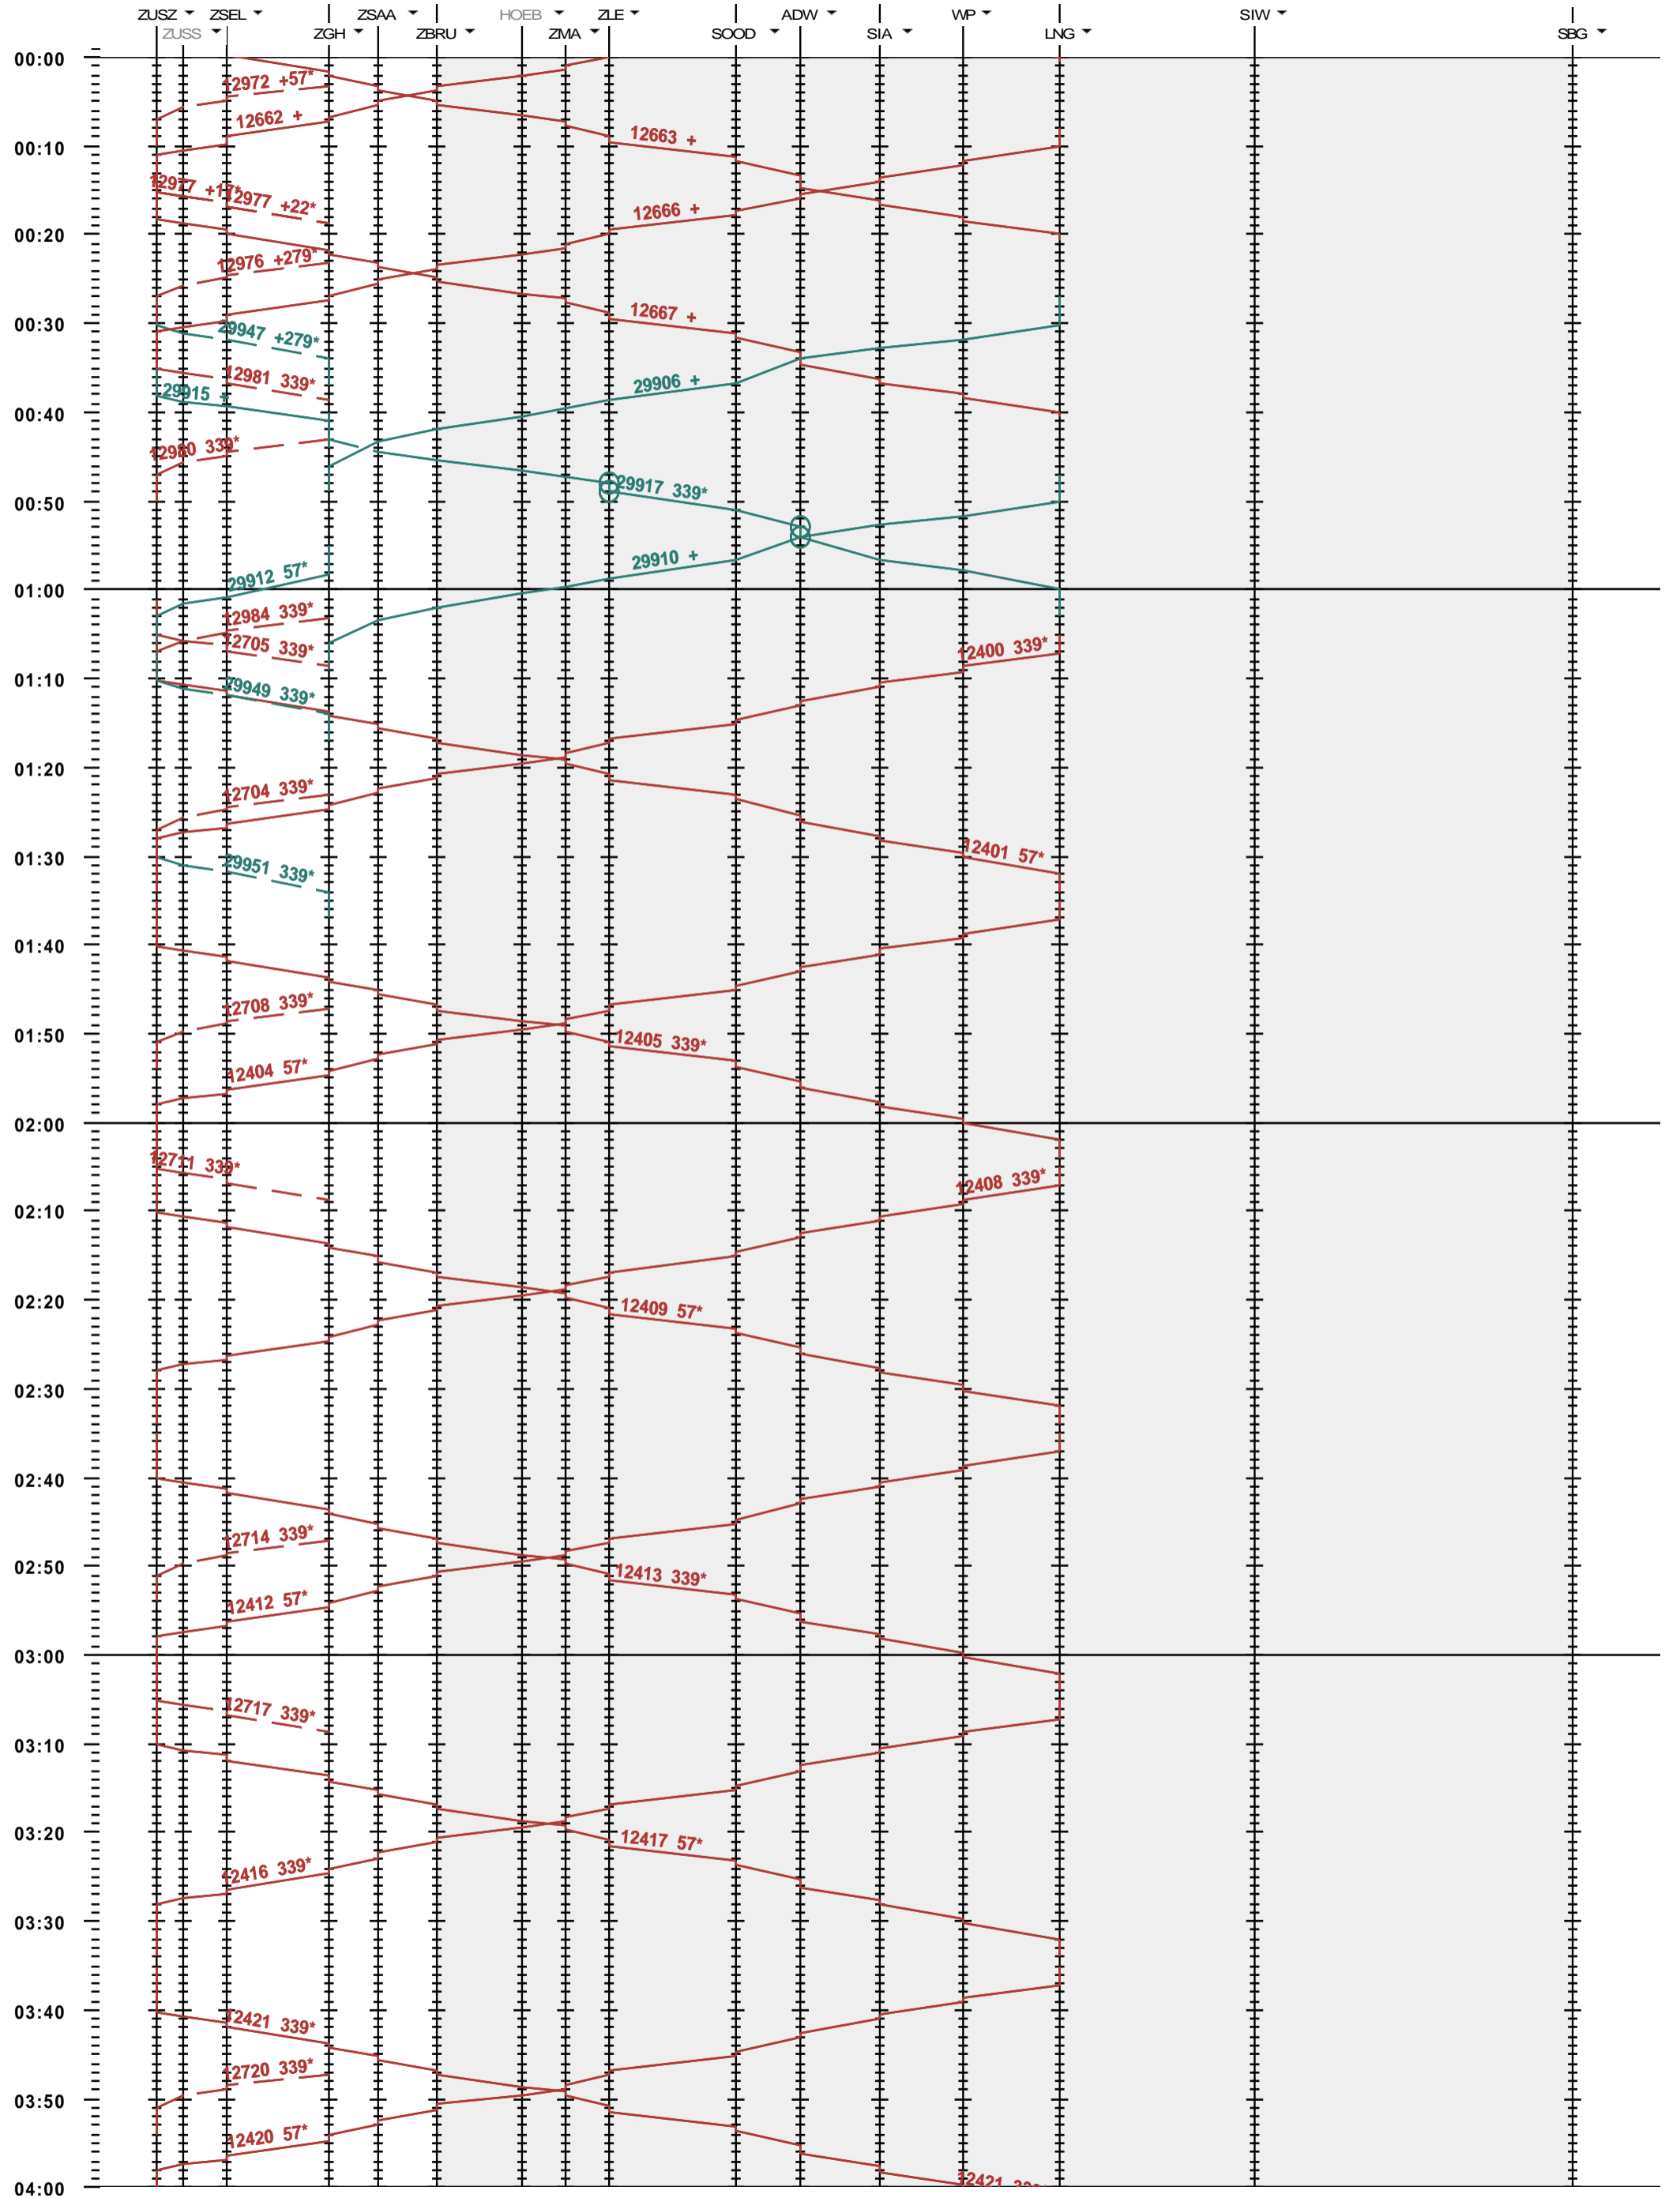

SZU - Zürich HB - Sihlbrugg

Fahrplanperiode 2020 (15.12.2019 - 12.12.2020)  
 Update  
 Gültig ab 15.12.2019

SZU - Zürich HB - Sihlbrugg

Fahrplanperiode 2020 (15.12.2019 - 12.12.2020)  
 Update  
 Gültig ab 15.12.2019