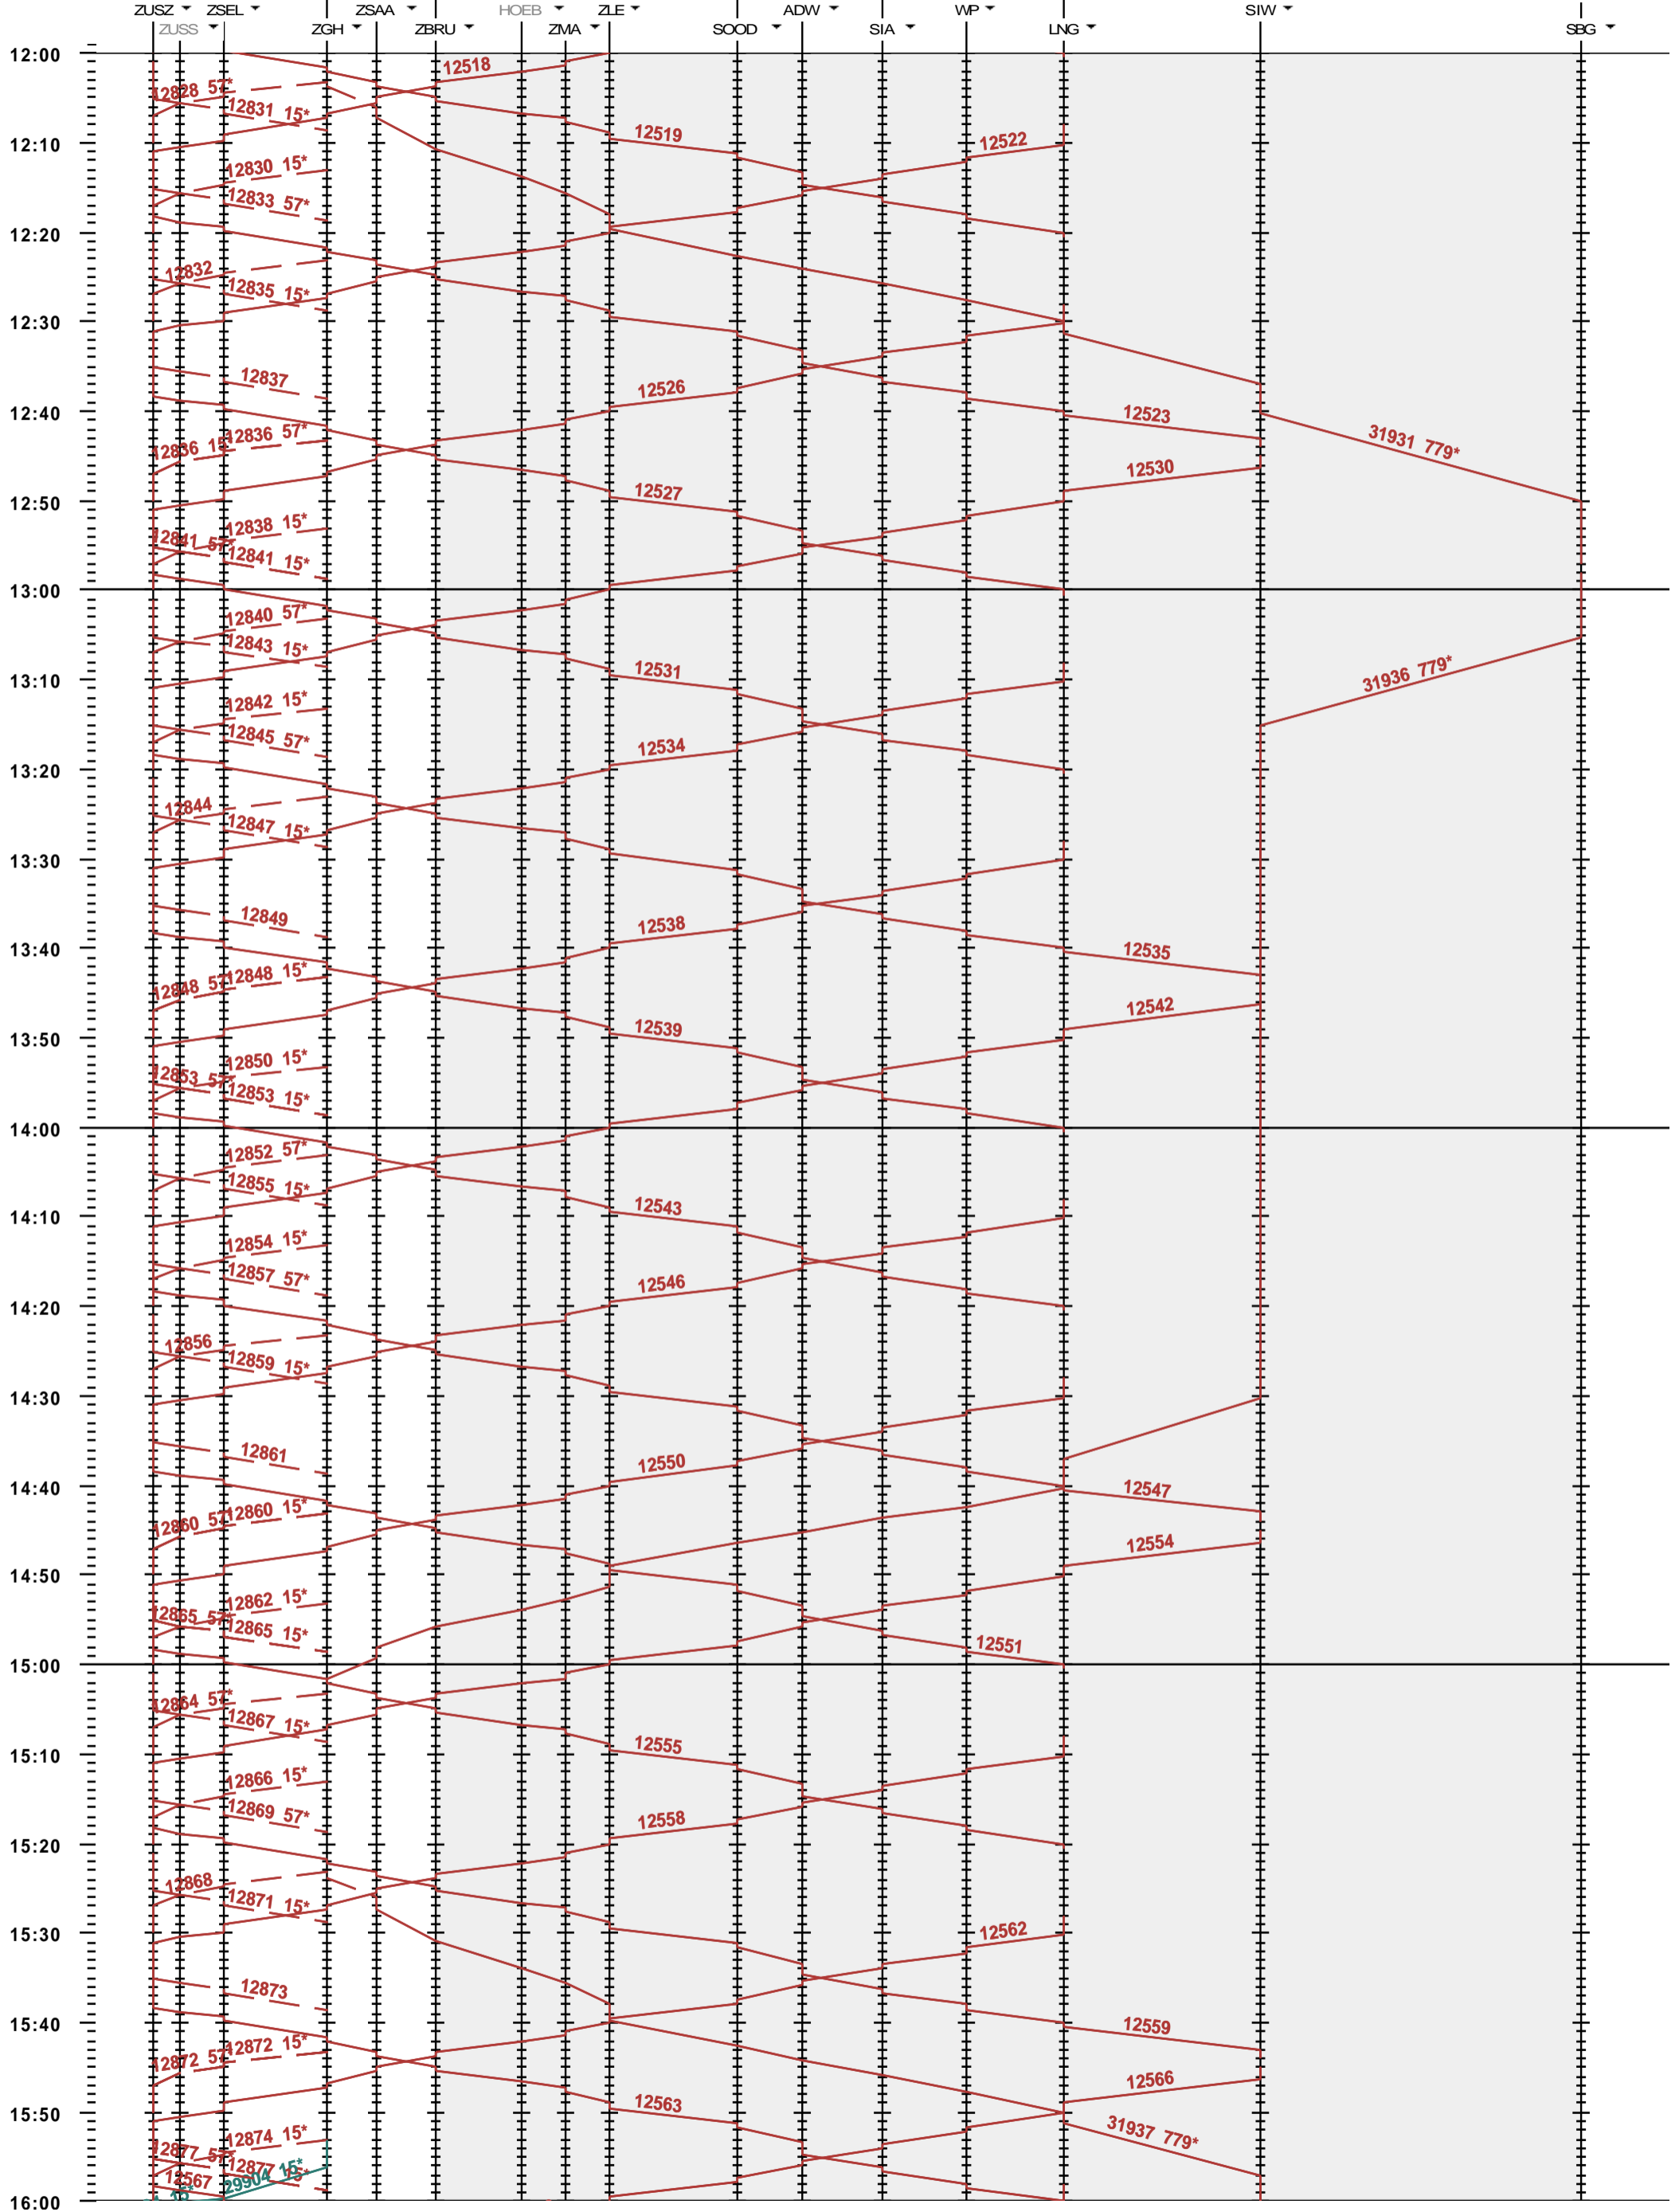

SZU - Zürich HB - Sihlbrugg

Fahrplanperiode 2020 (15.12.2019 - 12.12.2020)  
 Update  
 Gültig ab 15.12.2019

SZU - Zürich HB - Sihlbrugg

Fahrplanperiode 2020 (15.12.2019 - 12.12.2020)  
 Update  
 Gültig ab 15.12.2019