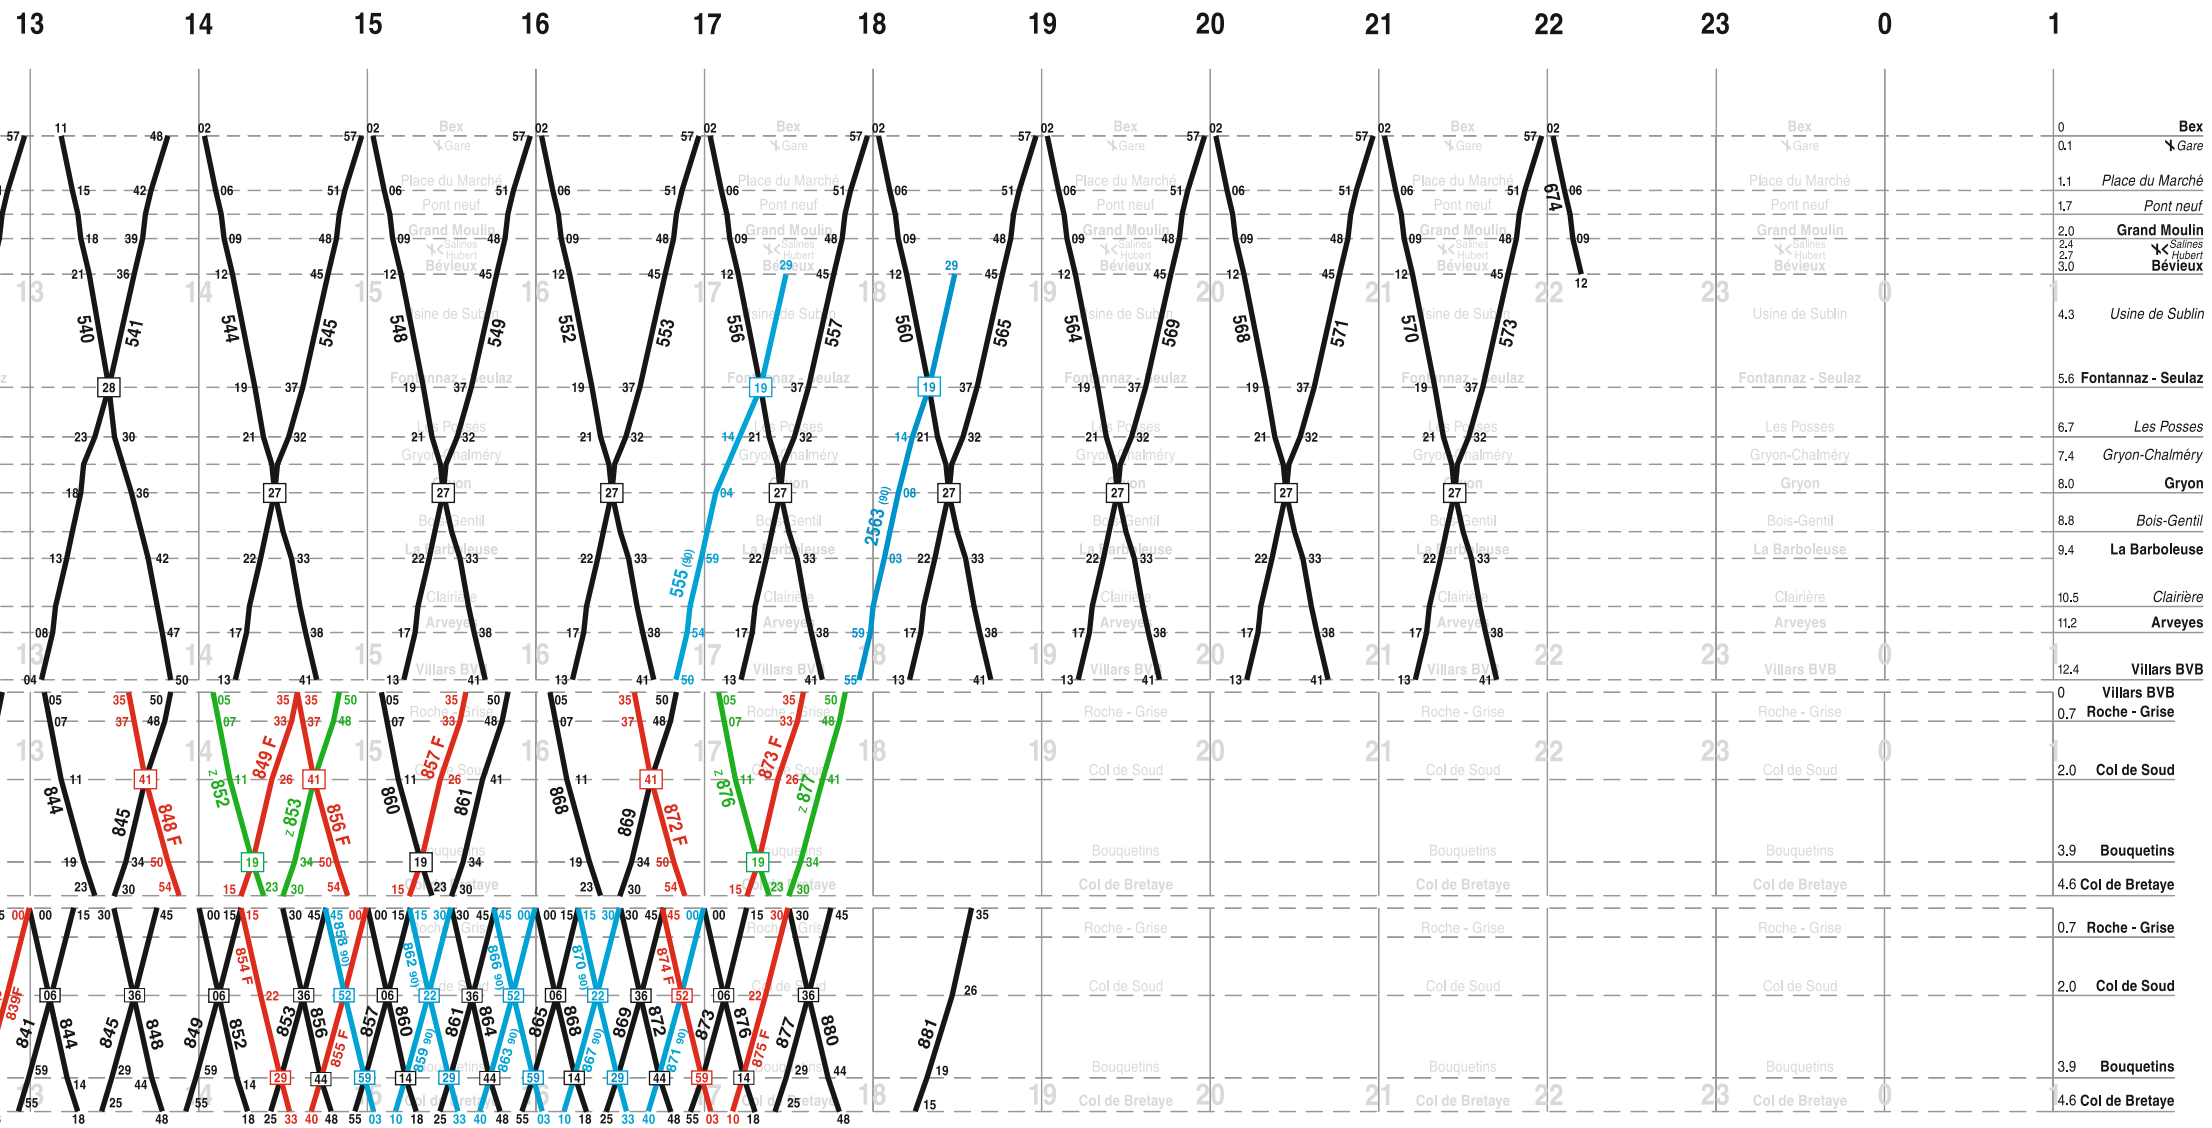

Bex - Villars - Bretaye

Valable du 15 décembre 2019 au 12 décembre 2020

Bex - Villars - Bretaye

Version 1 du 15.12.19

Valable du 15 décembre 2019 au 12 décembre 2020

90) 21 décembre 2019 au 29 mars 2020

z) chaque jour du 16 mai au 25 octobre 2020