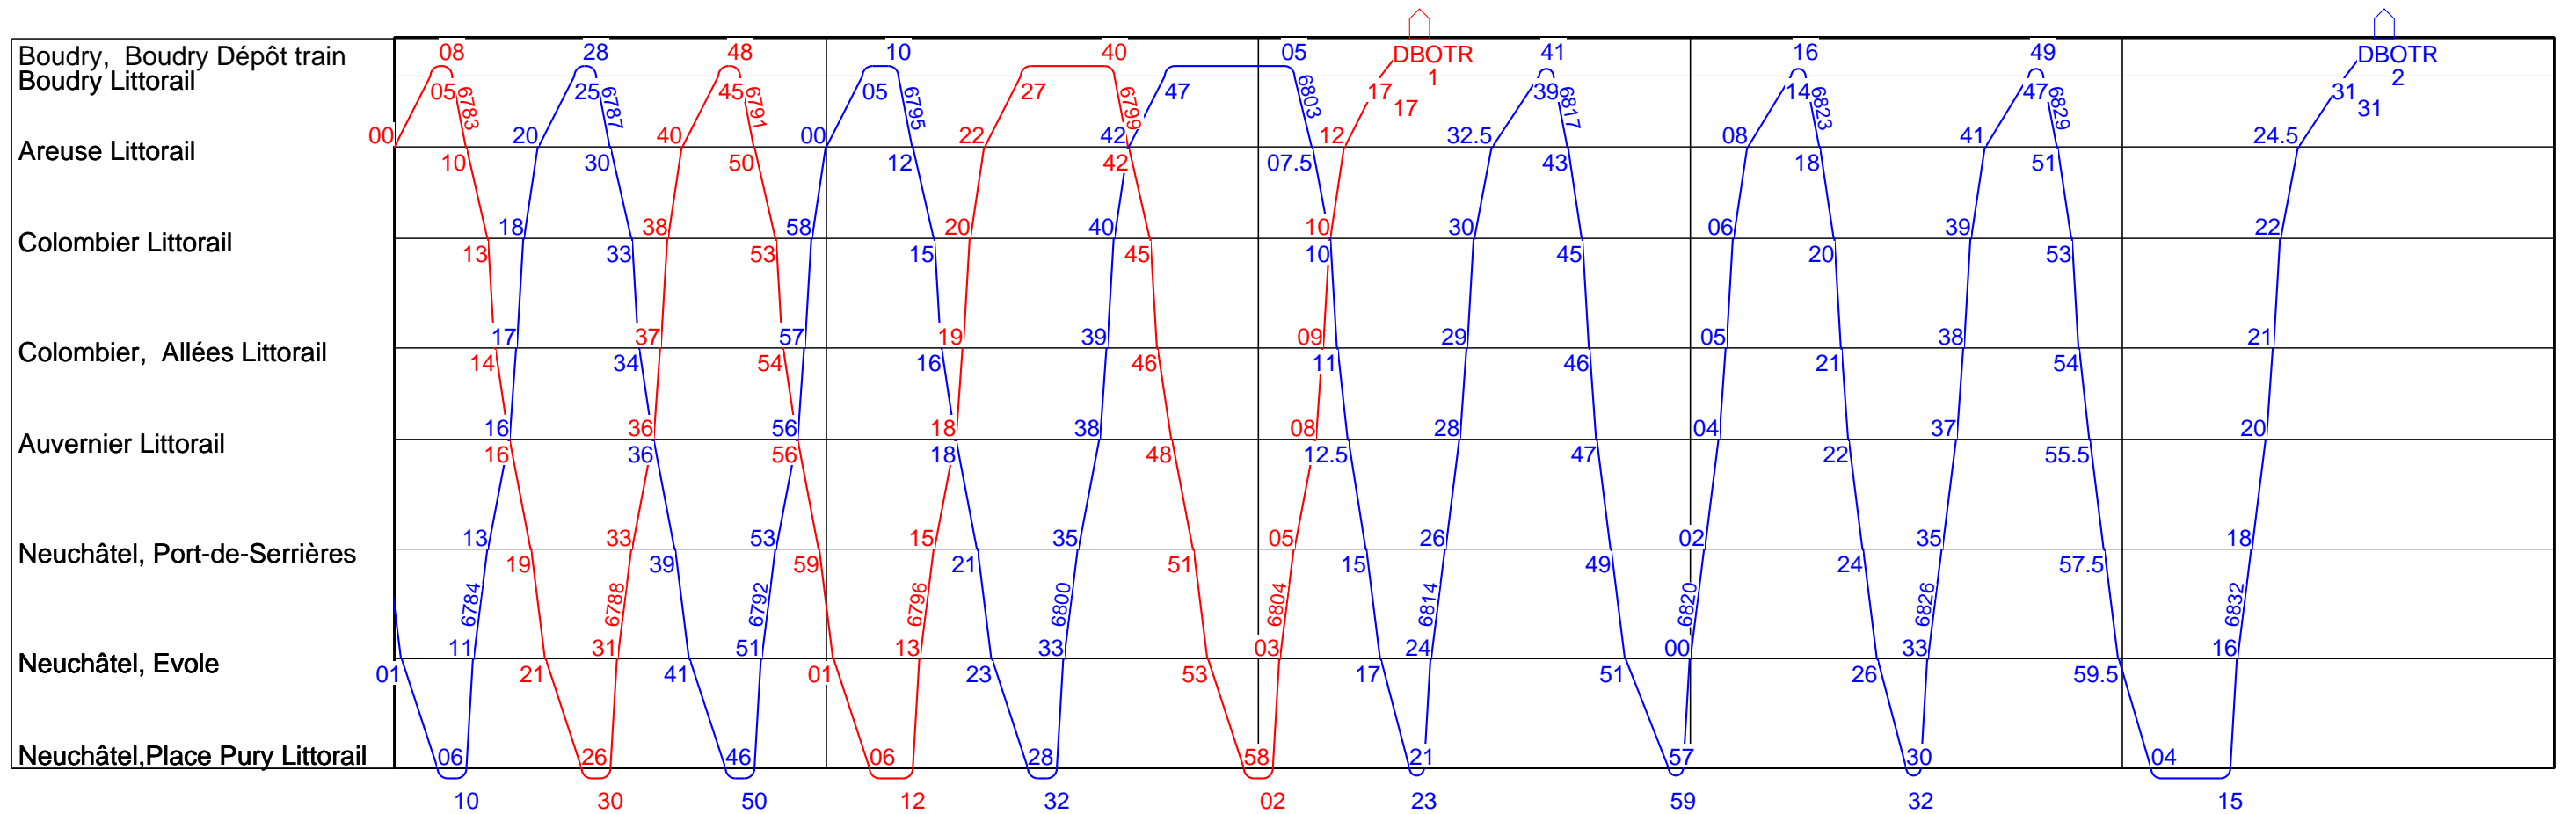

20

21

22

23

0

1