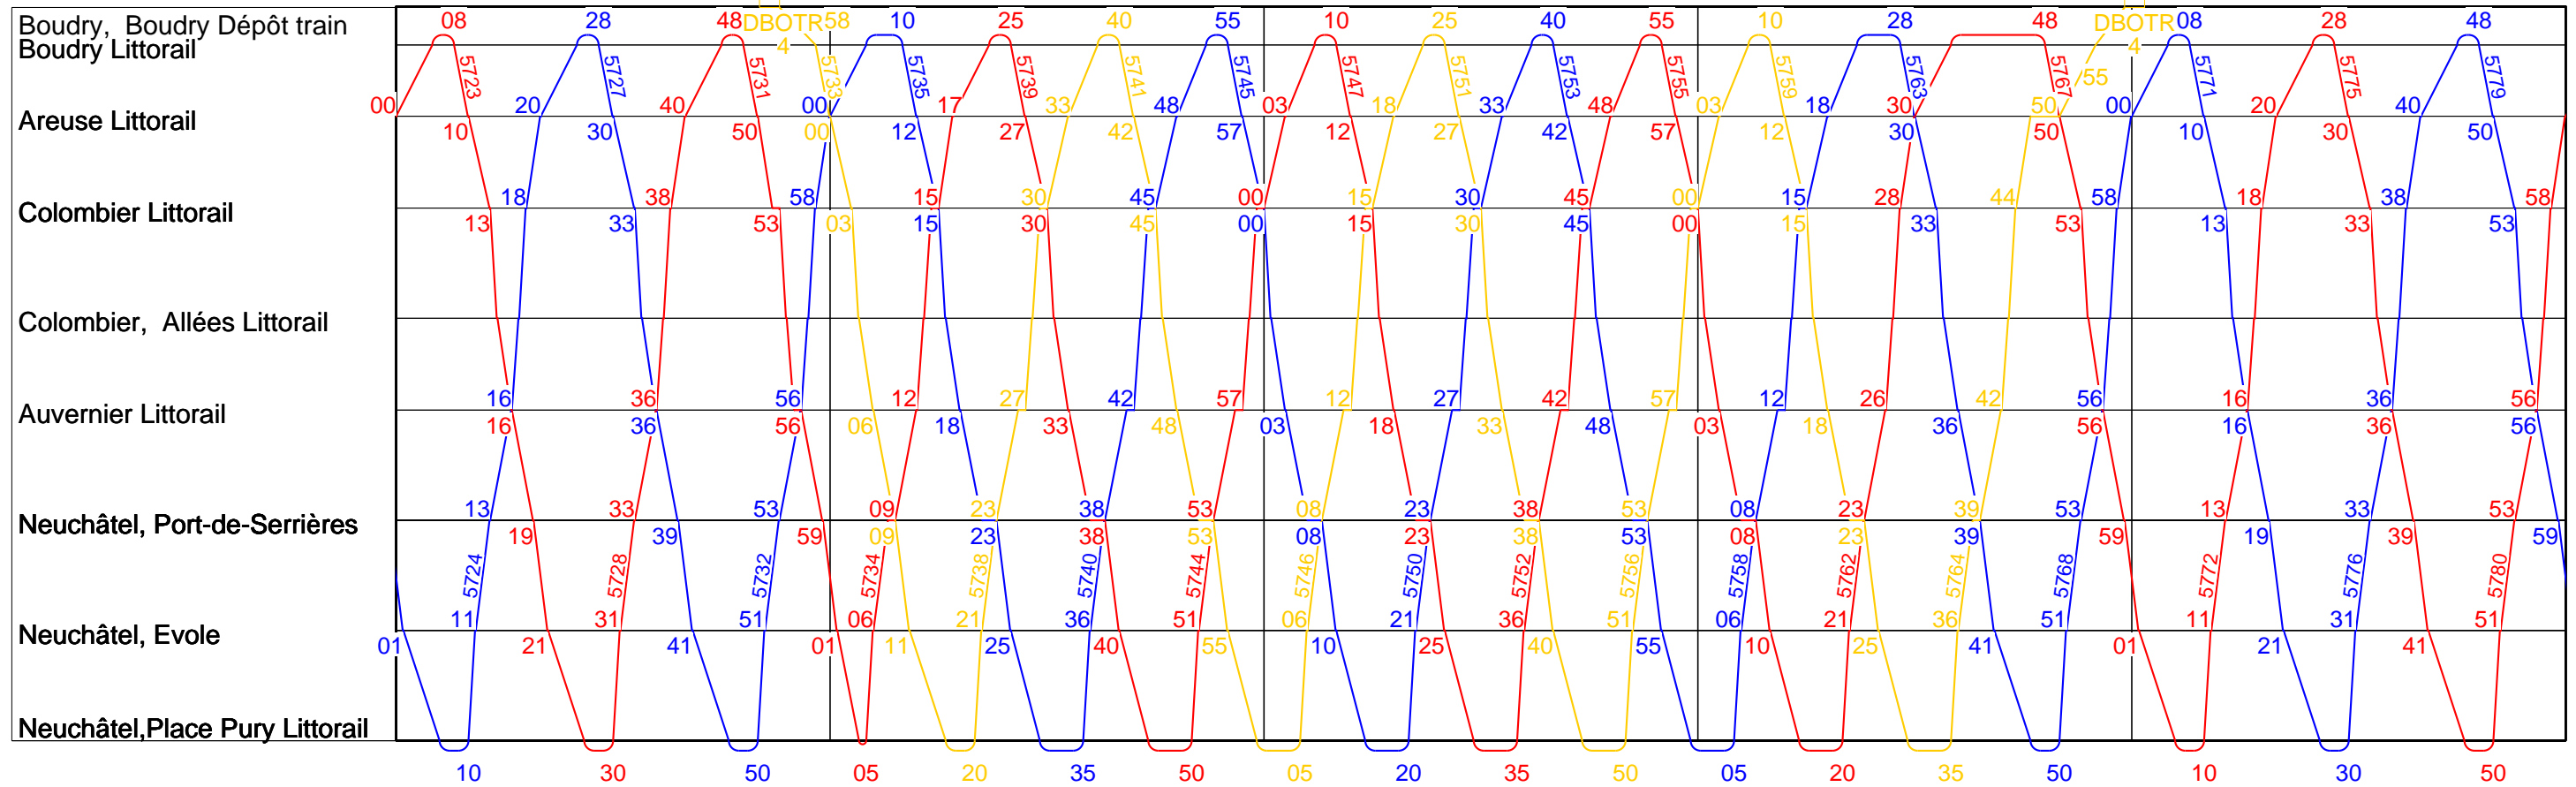

Ligne 215

Lundi à vendredi vacances

15

16

17

18

19

20

20

21

22

23

0

1

Ligne 215

15