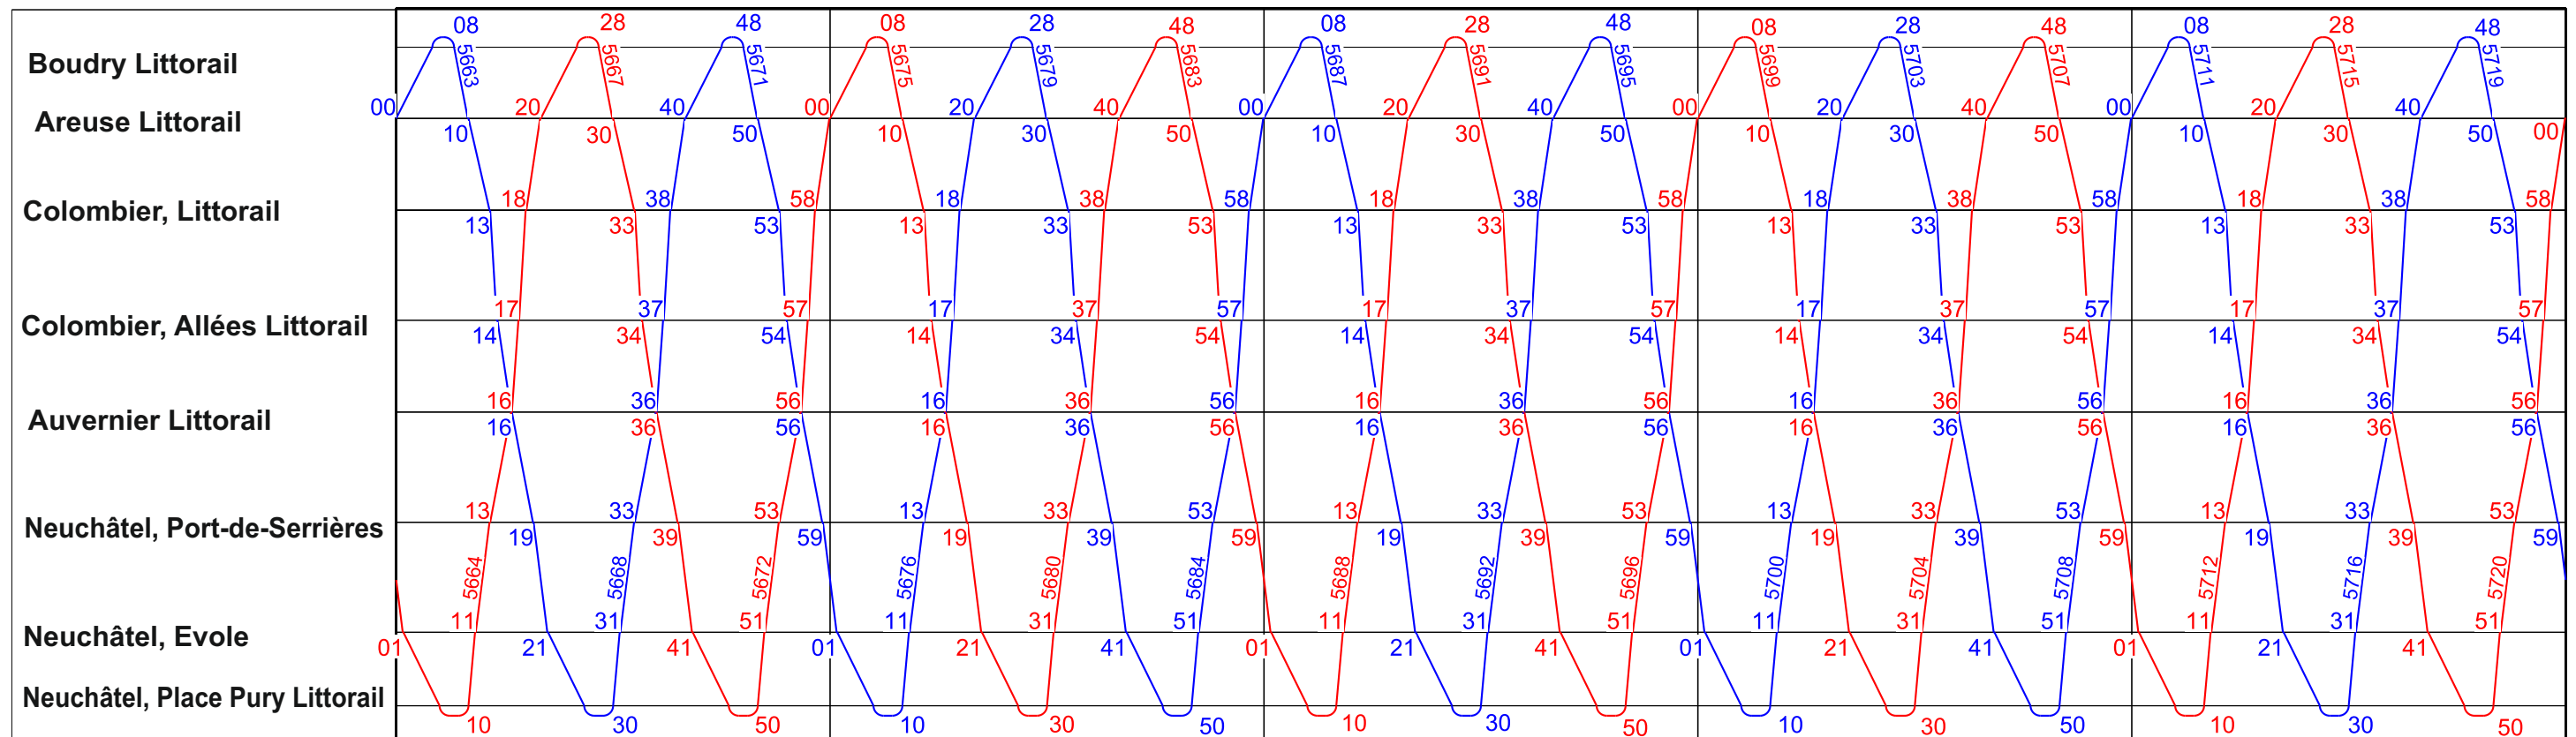

Ligne 215

Lundi ... vendredi

5

6

7

8

9

10

10

11

12

13

14

15

Ligne 215

Lundi ... vendredi

15

16

17

18

19

20

20

21

22

23

0

1

Ligne 215

Lundi à vendredi vacances

5

6