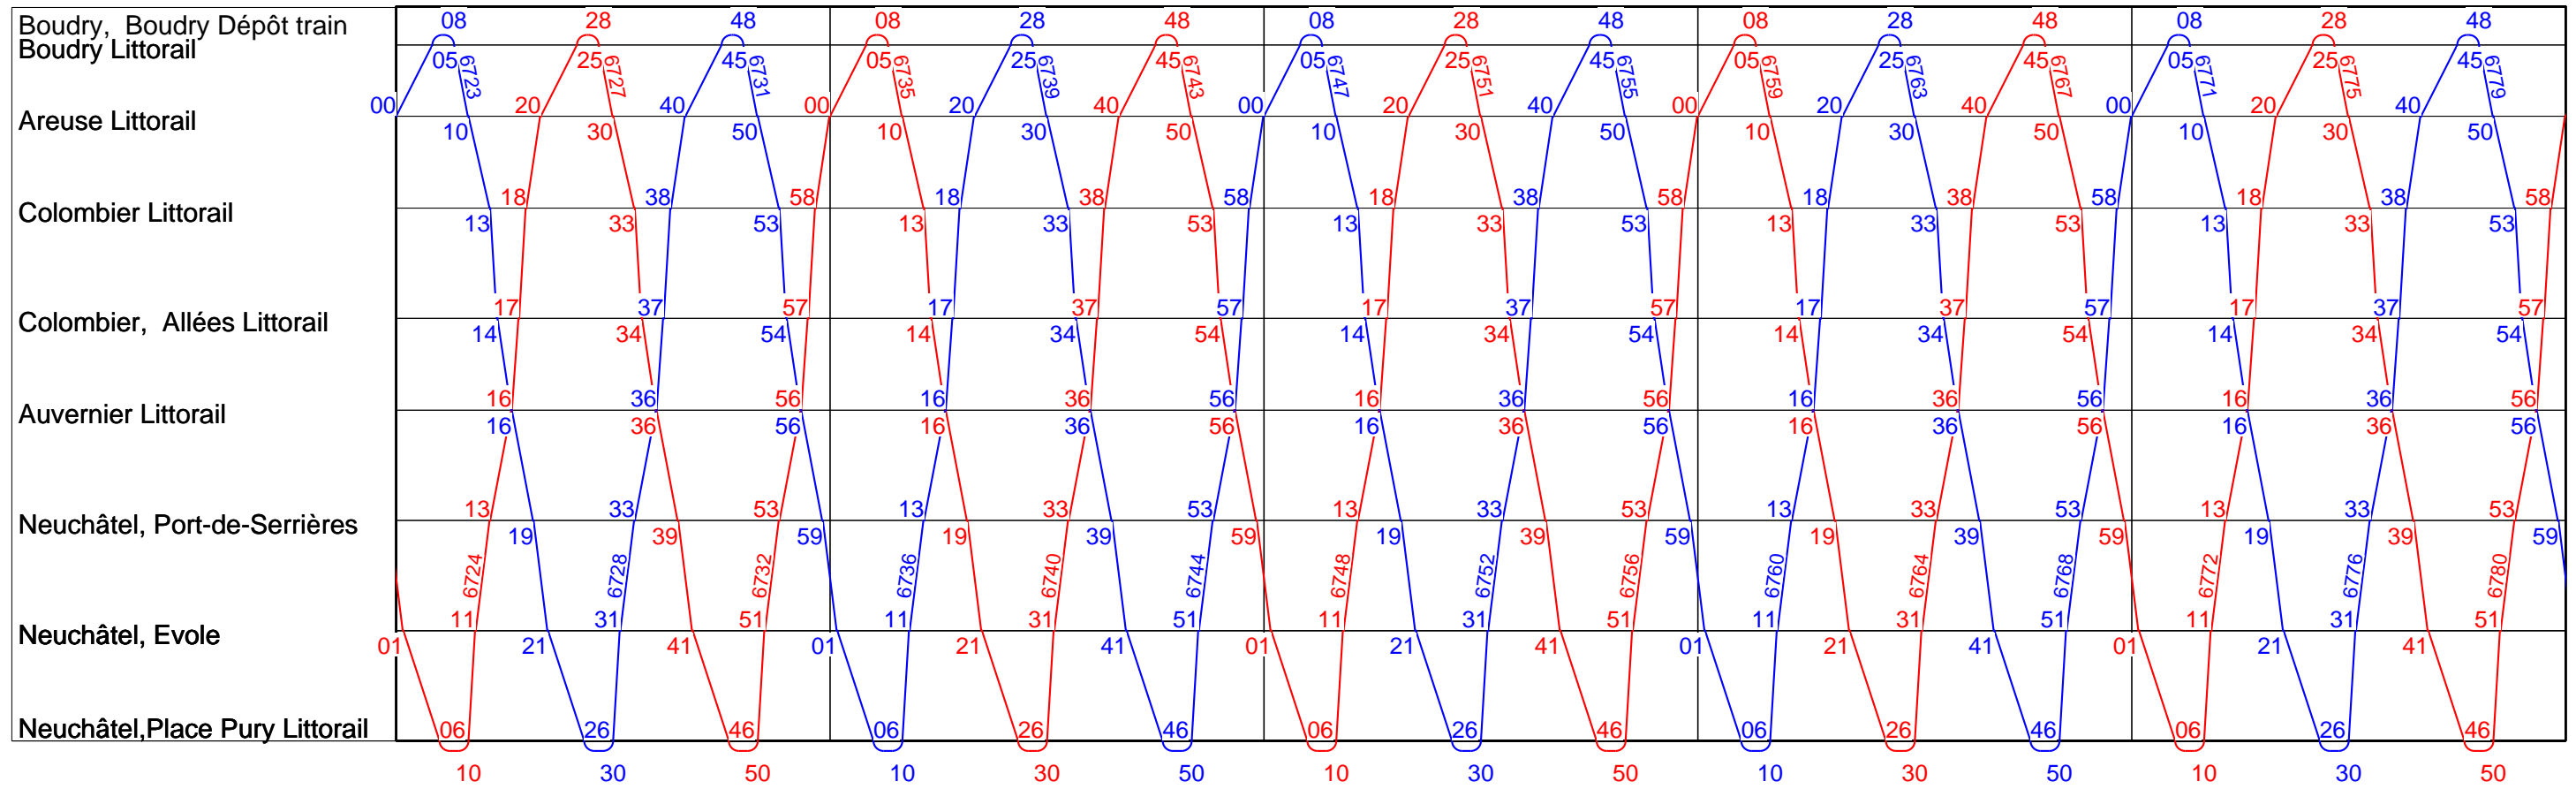

Neuchâtel, Port-de-Serrières

Neuchâtel, Evole

Neuchâtel,Place Pury Littorail

10

30

50

10

30

30

50

Ligne 215

Dimanche

15

16

17

18

19

20

20

21

22

23

0

1