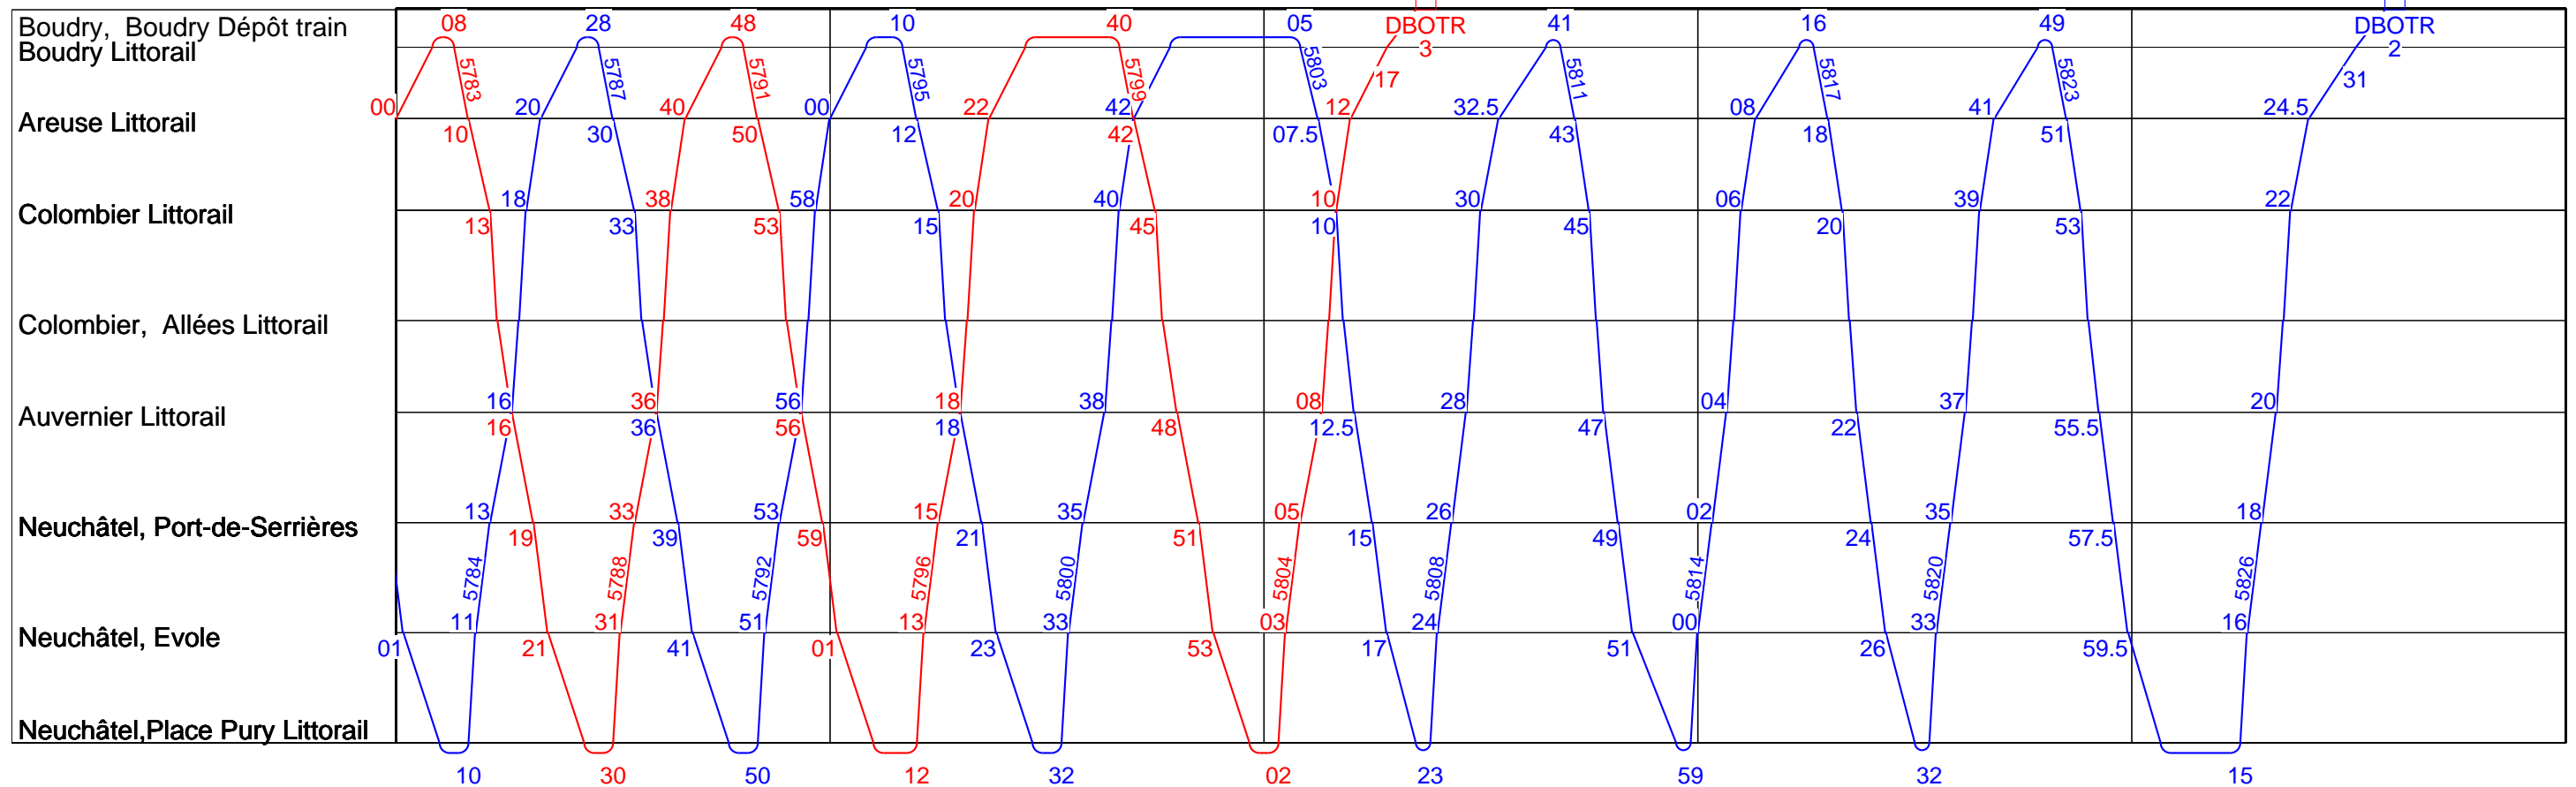

Ligne 215

Lundi à vendredi vacances

15

16

17

18

19

20

20

21

22

23

0

1

Ligne 215

15

16

17

18

19

20

20

21

22