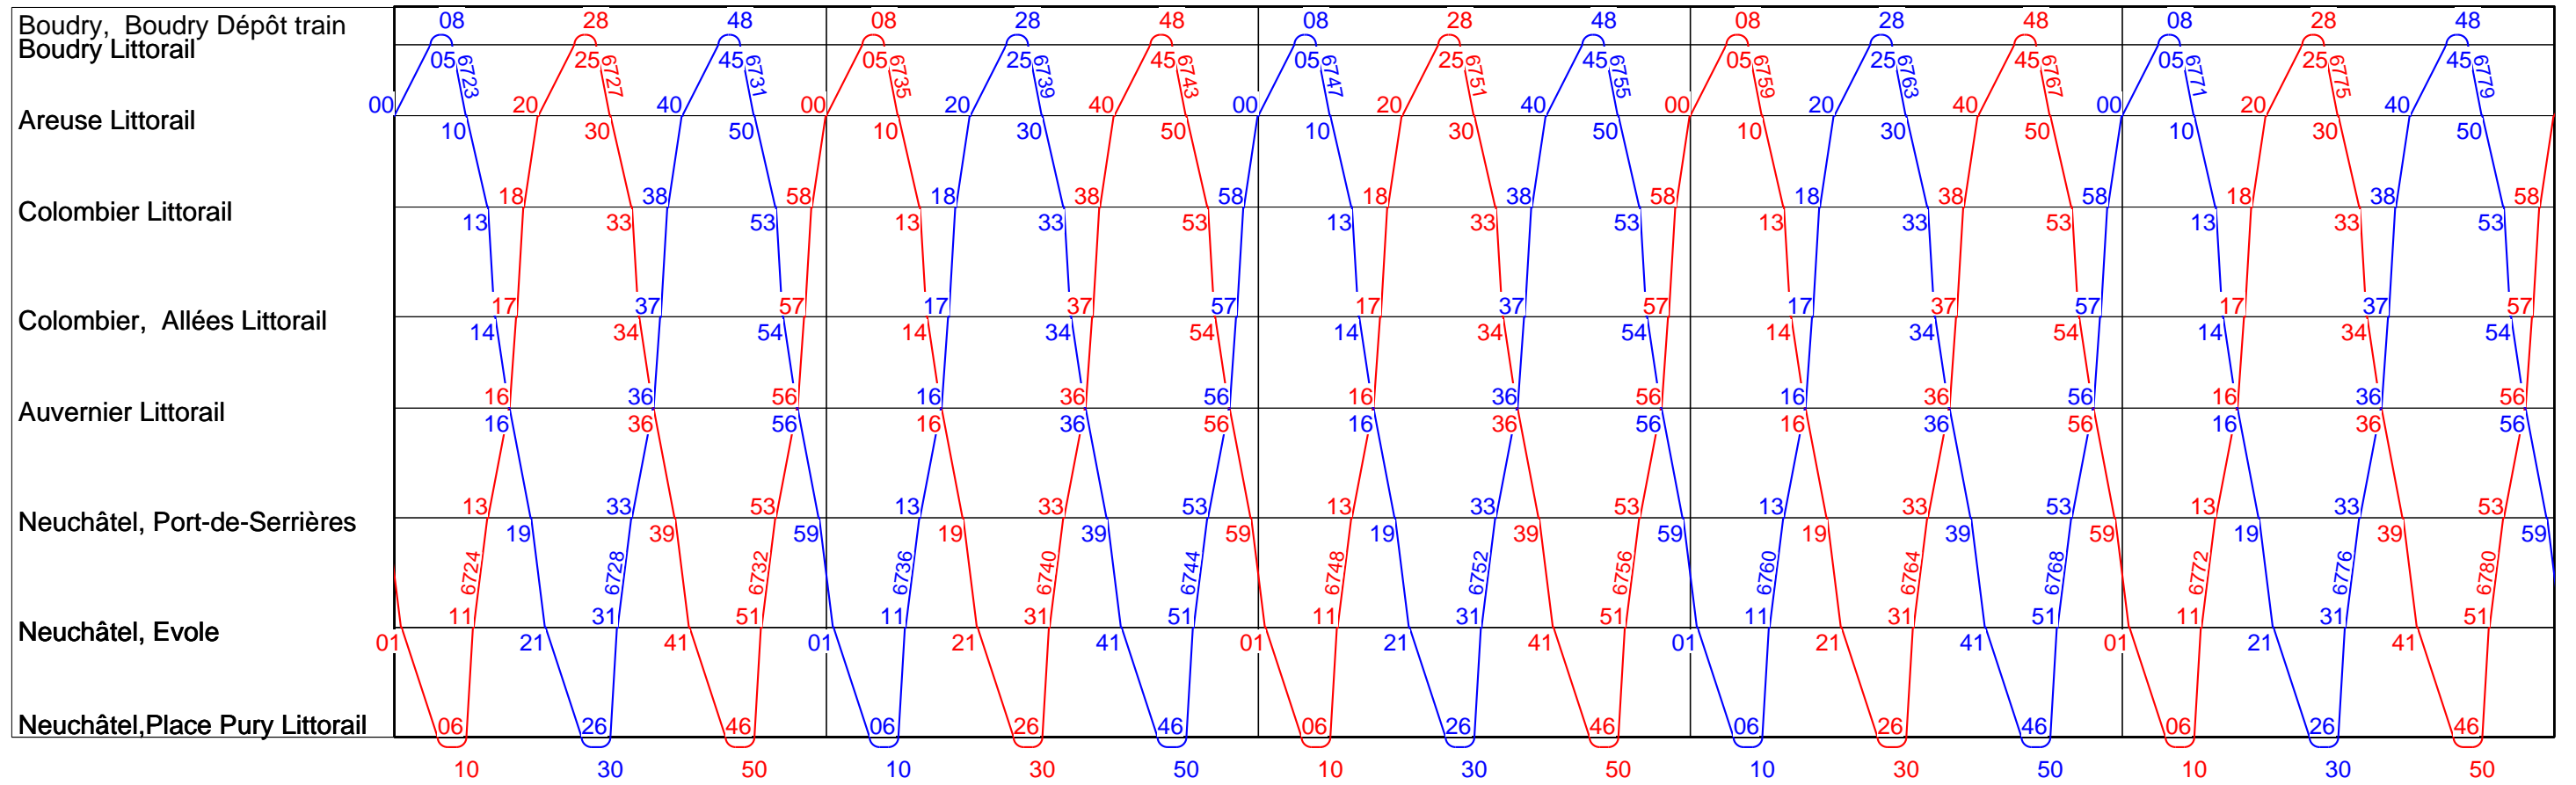

Ligne 215

Lundi à vendredi vacances

15

16

17

18

19

20

20

21

22

23

0

1

Ligne 215

15

16

17

18

19

20

20

21

22