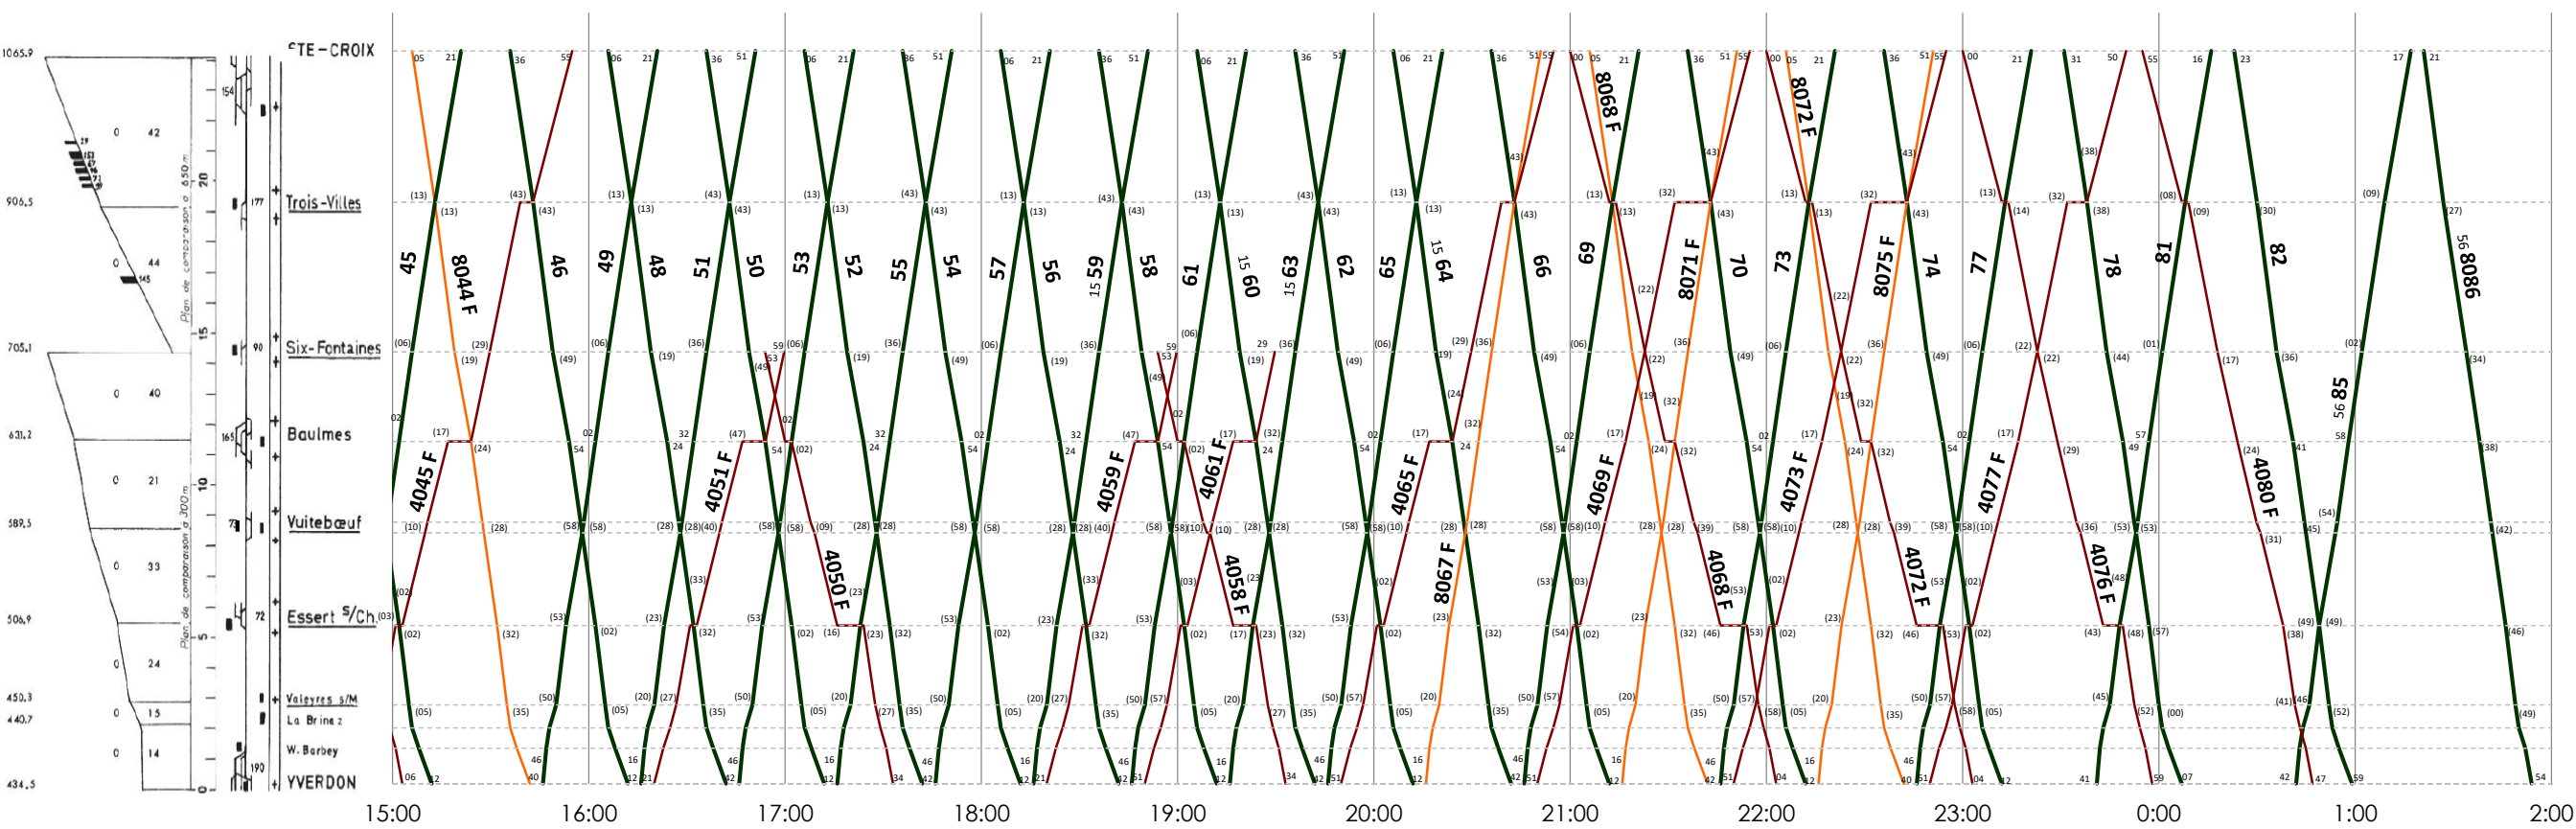

15 Lu-ve, sauf fêtes générales
56 Ve-sa, sauf fêtes générales
67 Sa-di et fêtes générales

Horaire 2020 : valable du 15.12.2019 au 12.12.2020

- Trains réguliers
- Trains facultatifs de marchandises
- Trains facultatifs HLP

Horaire 2020 : valable du 15.12.2019 au 12.12.2020

Lundi à vendredi, sauf fêtes générales

- Trains réguliers
- Trains facultatifs de marchandises
- Trains facultatifs HLP

YVERDON-LES-BAINS – SAINTE-CROIX

Horaire 2020 : valable du 15.12.2019 au 12.12.2020

Samedi, dimanche et fêtes générales