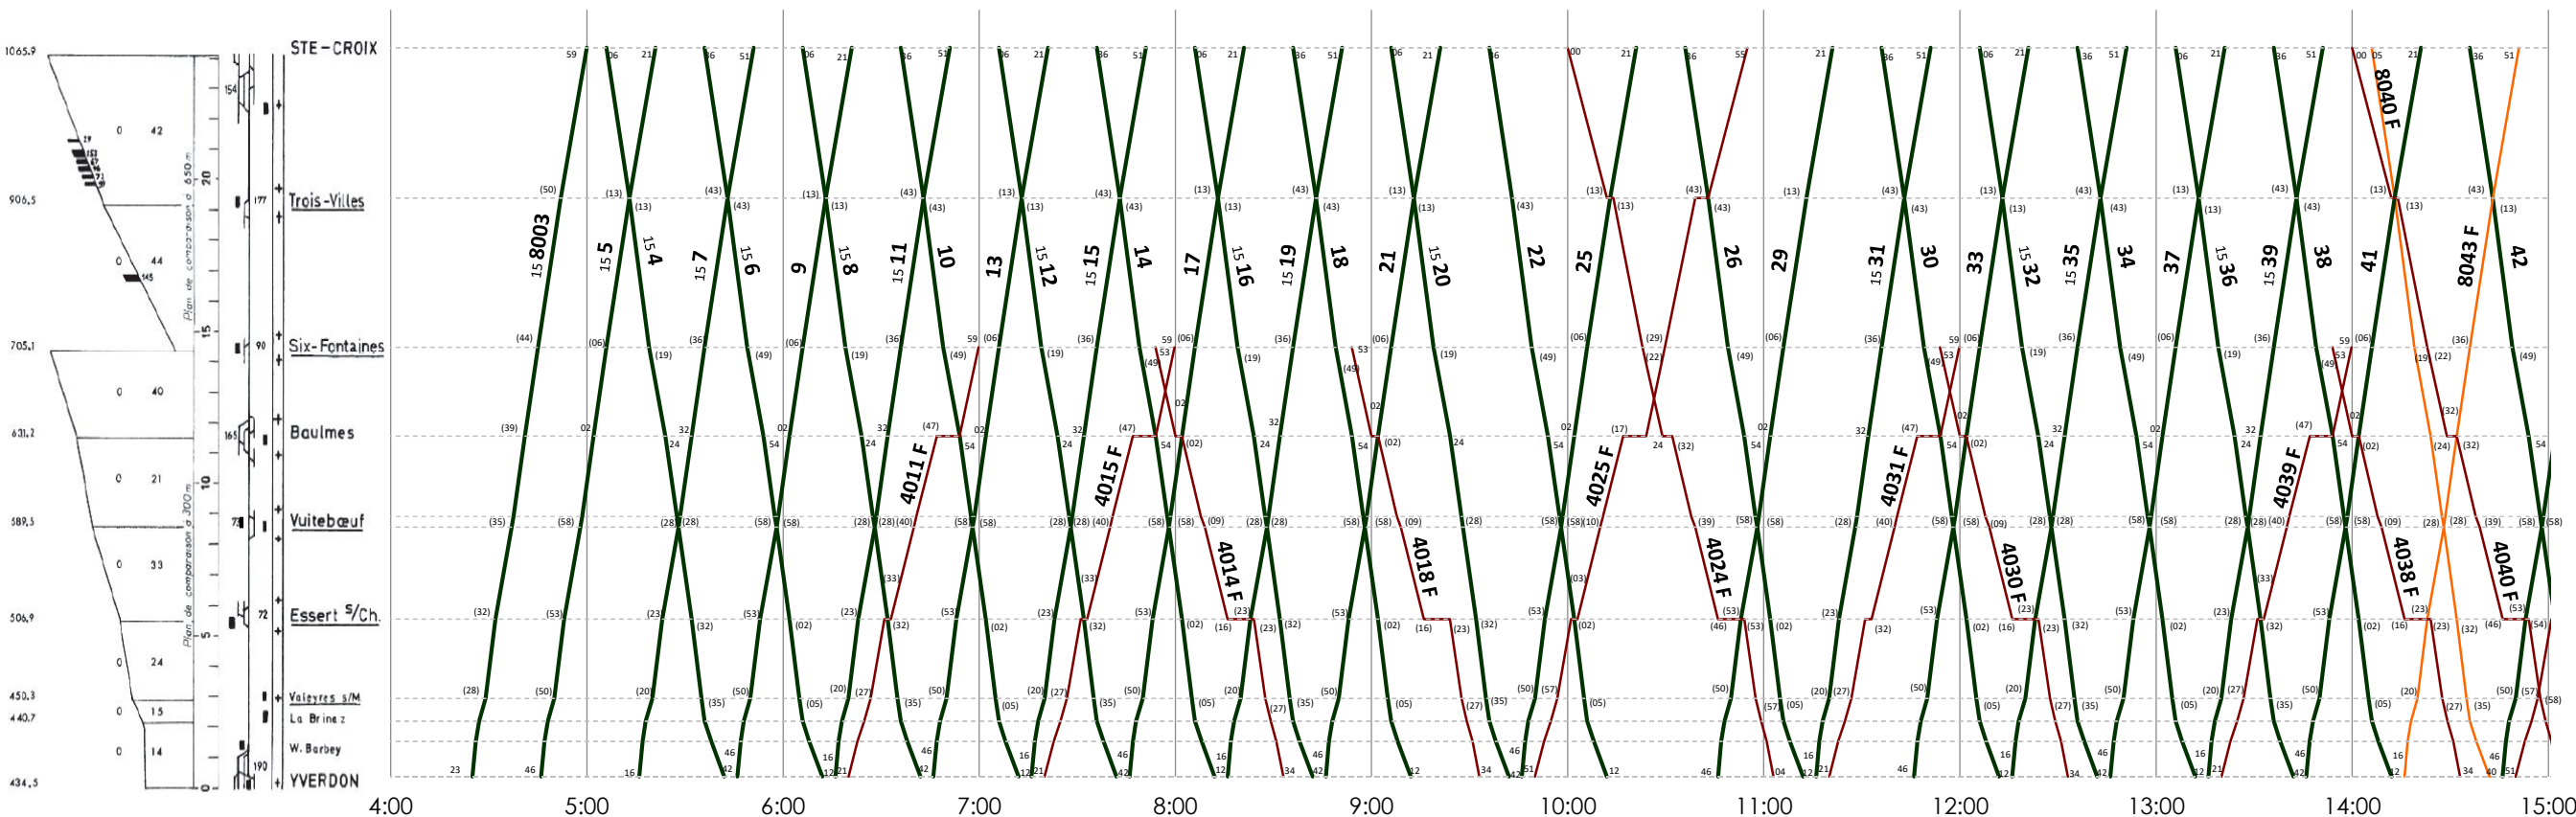

15 Lu-ve, sauf fêtes générales
56 Ve-sa, sauf fêtes générales
67 Sa-di et fêtes générales

Horaire 2020 : valable du 15.12.2019 au 12.12.2020

- Trains réguliers
- Trains facultatifs de marchandises
- Trains facultatifs HLP

Horaire 2020 : valable du 15.12.2019 au 12.12.2020

Lundi à vendredi, sauf fêtes générales

- Trains réguliers
- Trains facultatifs de marchandises
- Trains facultatifs HLP

YVERDON-LES-BAINS – SAINTE-CROIX

Horaire 2020 : valable du 15.12.2019 au 12.12.2020

Samedi, dimanche et fêtes générales