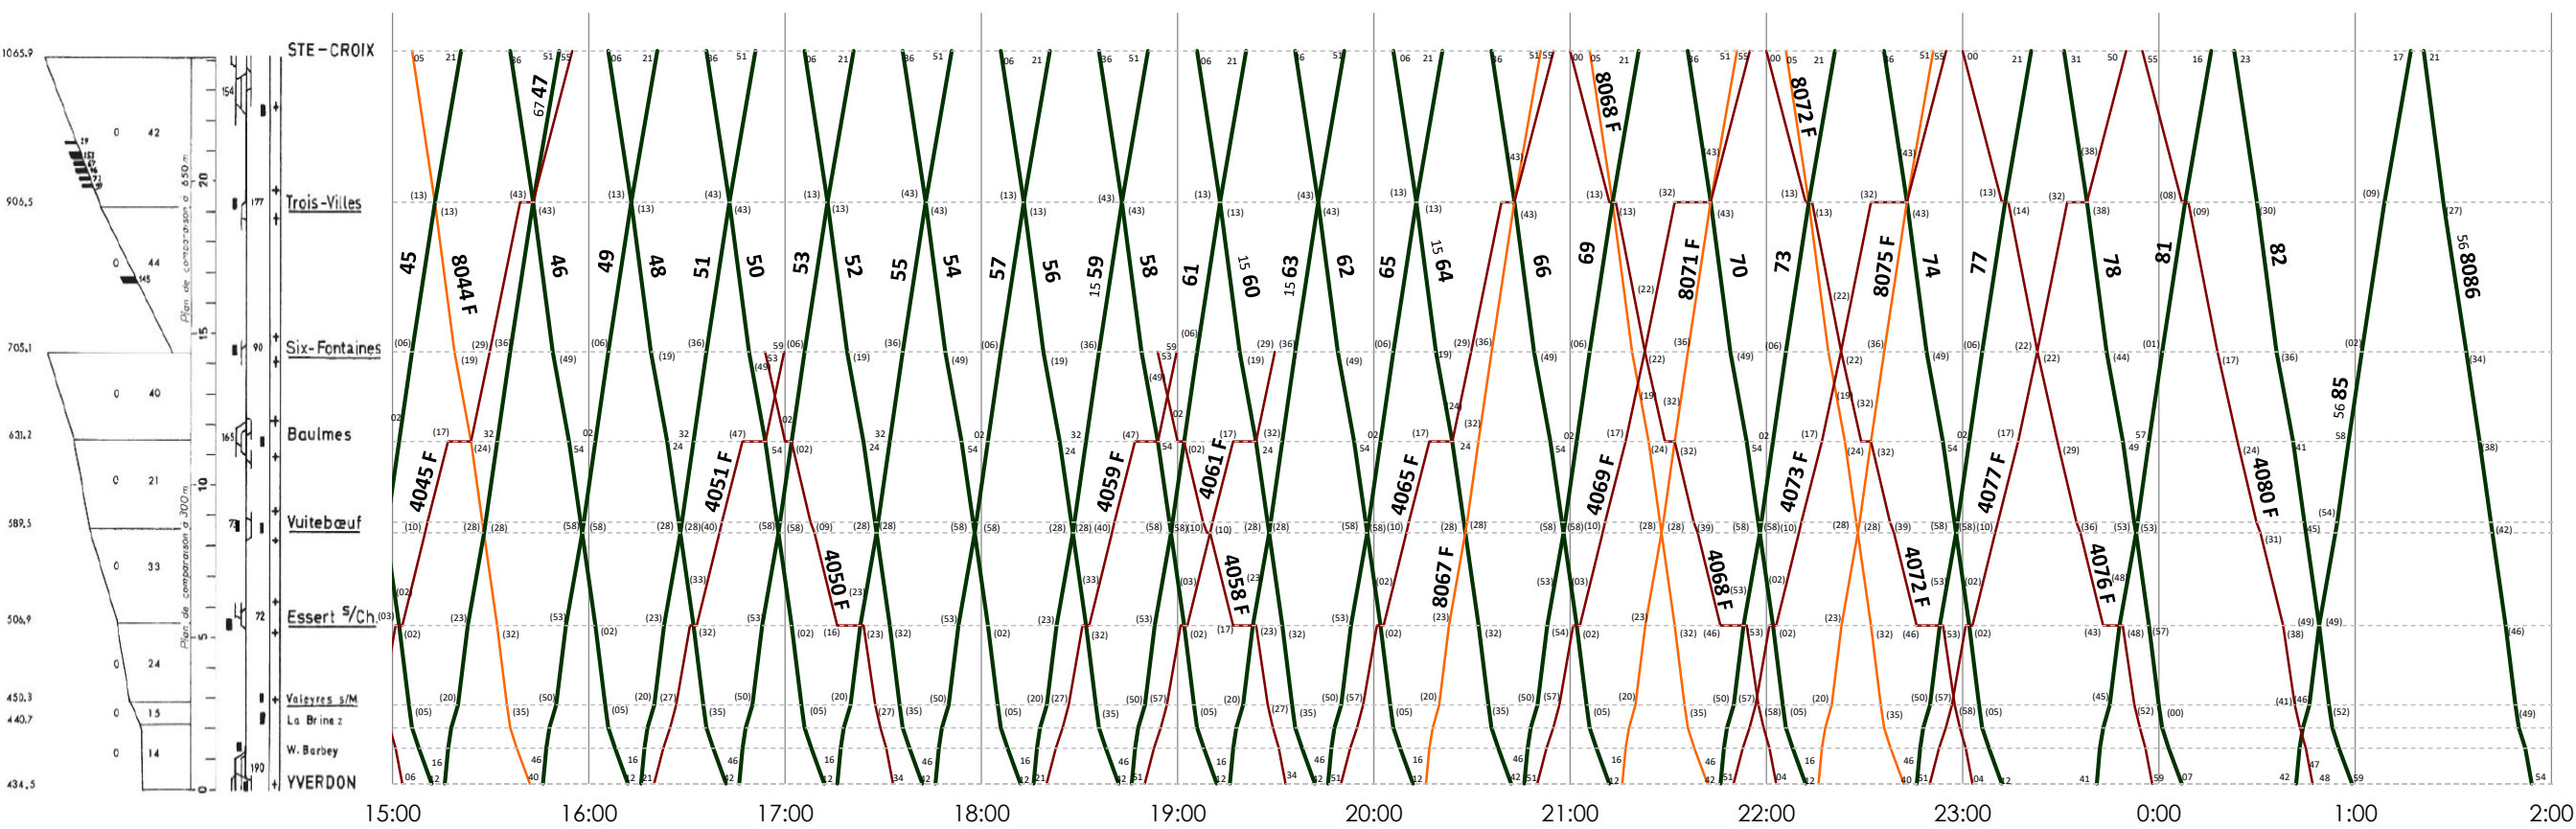

- Trains réguliers
- Trains facultatifs de marchandises
- Trains facultatifs HLP

YVERDON-LES-BAINS - SAINTE-CROIX

Les fêtes générales sont :
1^{er} et 2 jan, Vendredi saint,
Lundi de Pâques, Ascension,
Lundi de Pentecôte, 1^{er} août,
25 et 26 déc

15 Lu-ve, sauf fêtes générales
56 Ve-sa, sauf fêtes générales
67 Sa-di et fêtes générales

Horaire 2020 : valable du 15.12.2019 au 12.12.2020

- Trains réguliers
- Trains facultatifs de marchandises
- Trains facultatifs HLP

Horaire 2020 : valable du 15.12.2019 au 12.12.2020

Lundi à vendredi, sauf fêtes générales

- Trains réguliers
- Trains facultatifs de marchandises
- Trains facultatifs HLP

YVERDON-LES-BAINS – SAINTE-CROIX

Horaire 2020 : valable du 15.12.2019 au 12.12.2020

Samedi, dimanche et fêtes générales