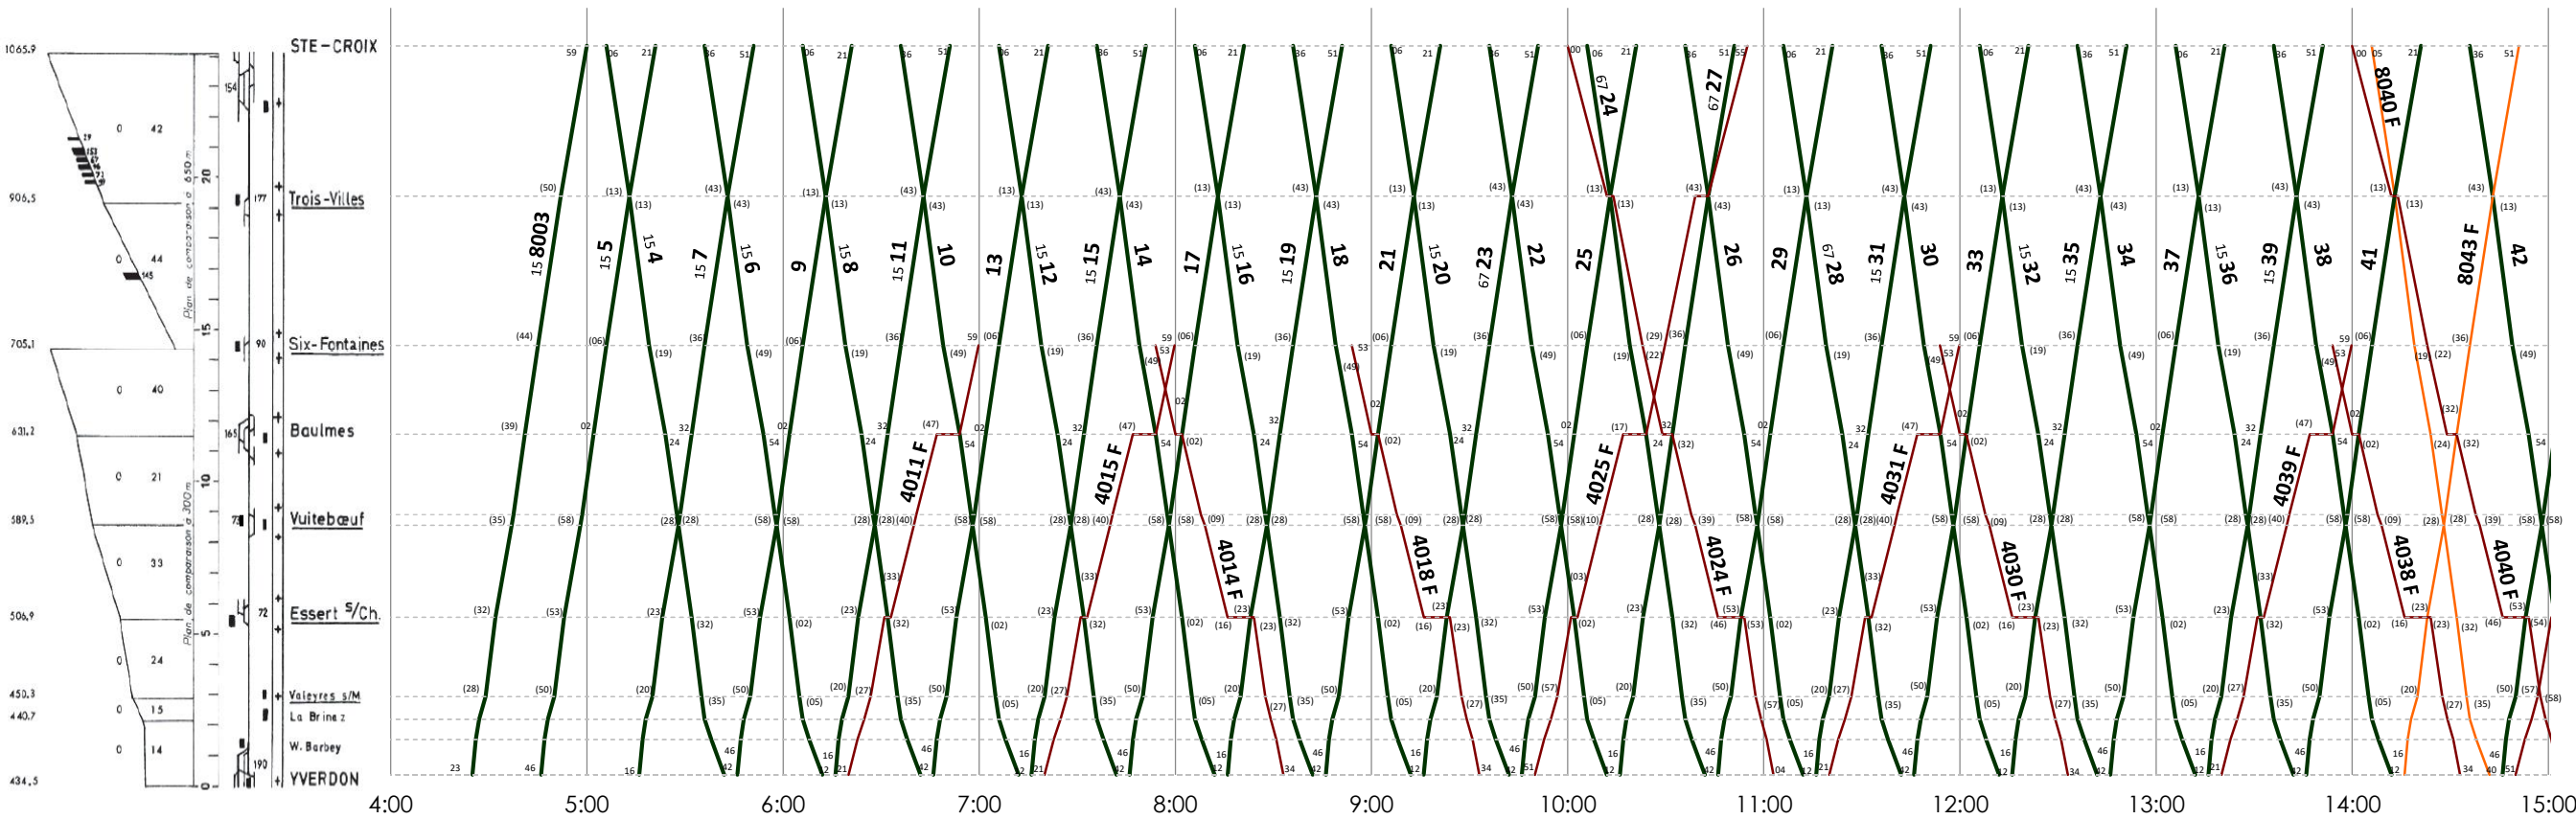

- Trains réguliers
- Trains facultatifs de marchandises
- Trains facultatifs HLP

YVERDON-LES-BAINS - SAINTE-CROIX

Les fêtes générales sont :
1^{er} et 2 jan, Vendredi saint,
Lundi de Pâques, Ascension,
Lundi de Pentecôte, 1^{er} août,
25 et 26 déc

15 Lu-ve, sauf fêtes générales
56 Ve-sa, sauf fêtes générales
67 Sa-di et fêtes générales

Horaire 2020 : valable du 15.12.2019 au 12.12.2020

- Trains réguliers
- Trains facultatifs de marchandises
- Trains facultatifs HLP

Horaire 2020 : valable du 15.12.2019 au 12.12.2020

Lundi à vendredi, sauf fêtes générales

- Trains réguliers
- Trains facultatifs de marchandises
- Trains facultatifs HLP

YVERDON-LES-BAINS – SAINTE-CROIX

Horaire 2020 : valable du 15.12.2019 au 12.12.2020

Samedi, dimanche et fêtes générales