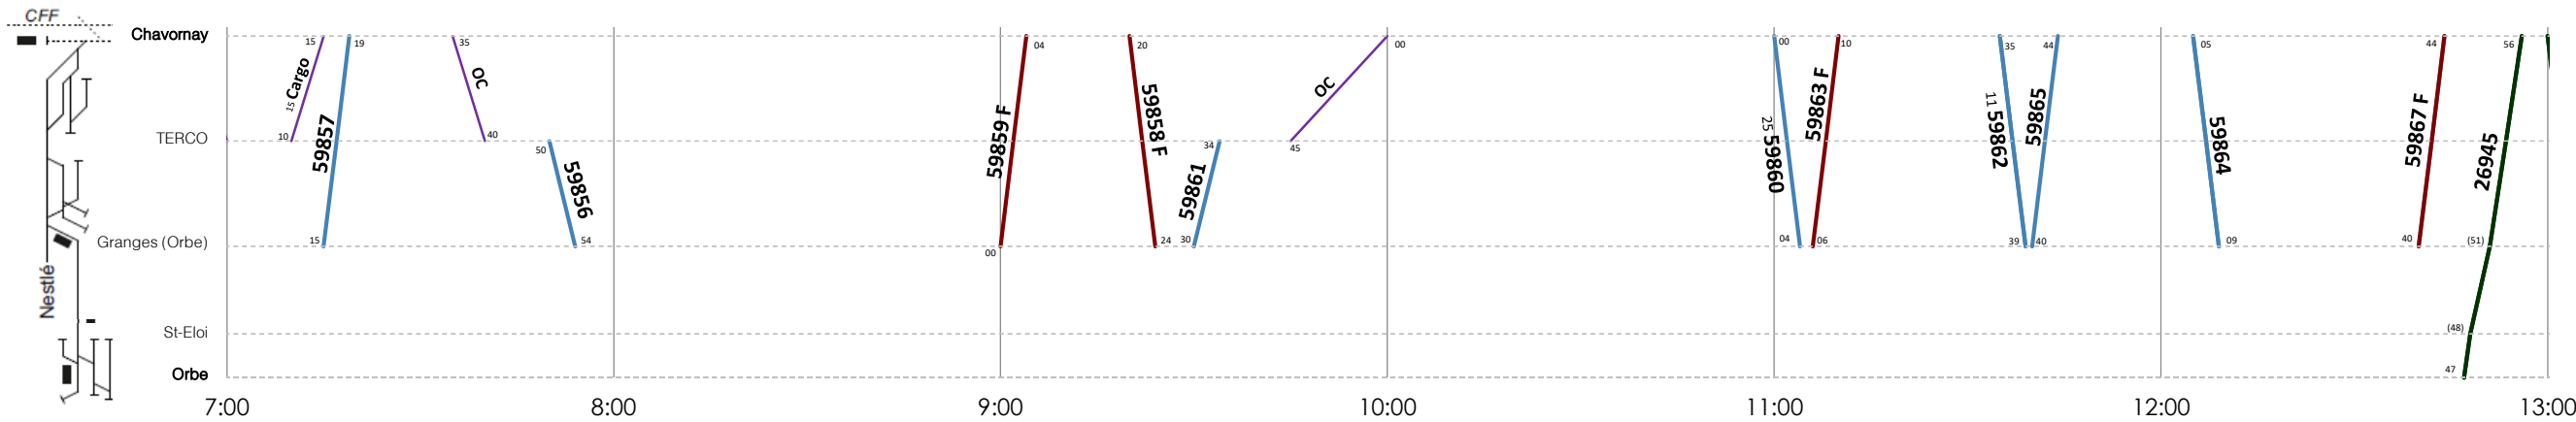

TRAVYS - Unité Etudes et Planification de l'Offre (EPO), V2, 22.01.2020

- Trains de voyageurs
- Trains de marchandises réguliers
- Trains de marchandises facultatifs
- Sillons Cargo

ORBE - CHAVORNAY

Lundi-vendredi

Horaire 2020 : valable du 15.12.2019 au 12.12.2020

TRAVYS - Unité Etudes et Planification de l'Offre (EPO), V2, 22.01.2020

- Trains de voyageurs
- Trains de marchandises réguliers
- Trains de marchandises facultatifs
- Sillons Cargo