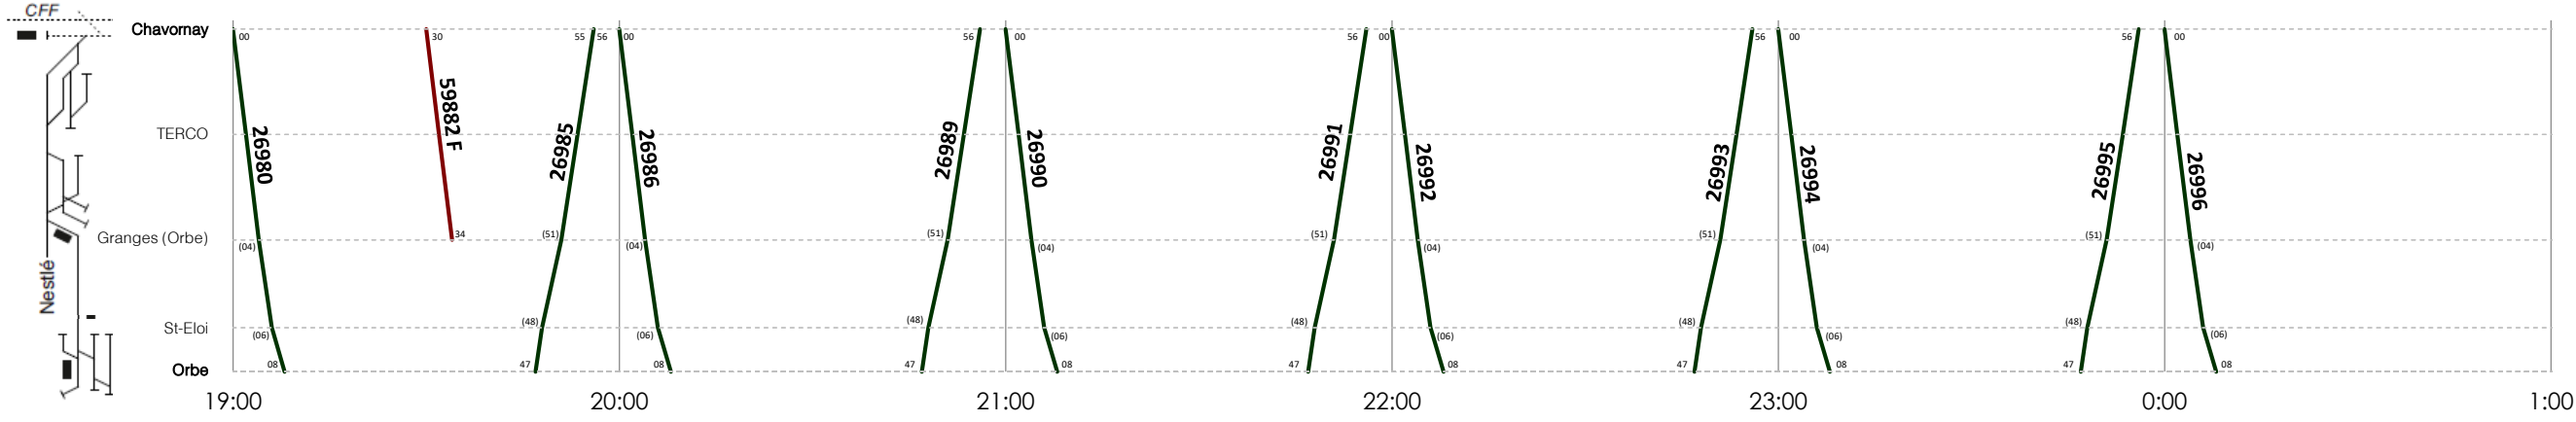

- Trains de voyageurs
- Trains de marchandises réguliers
- Trains de marchandises facultatifs
- Sillons Cargo

ORBE - CHAVORNAY

Samedi

(sauf fêtes générales)

Les fêtes générales sont :
1er et 2 jan, Vendredi saint,
Lundi de Pâques, Ascension,
Lundi de Pentecôte, 1er août,
25 et 26 déc

Horaire 2020 : valable du 15.12.2019 au 12.12.2020

TRAVYS - Unité Etudes et Planification de l'Offre (EPO), 29.11.2019