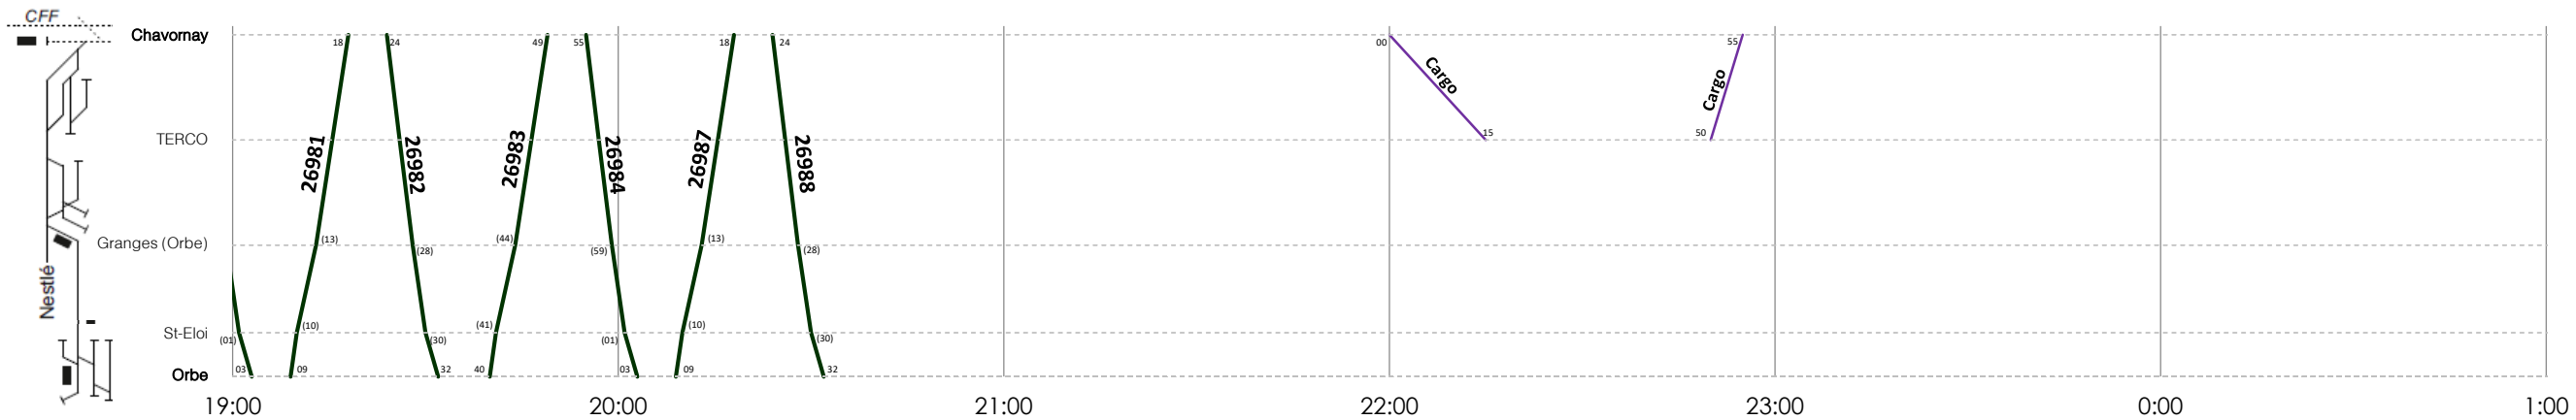

- Trains de voyageurs
- Trains de marchandises réguliers
- Trains de marchandises facultatifs
- Sillons Cargo

ORBE - CHAVORNAY

Lundi-vendredi

(sauf fêtes générales)

Les fêtes générales sont :
1er et 2 jan, Vendredi saint,
Lundi de Pâques, Ascension,
Lundi de Pentecôte, 1er août,
25 et 26 déc

11 Lundi, sauf fêtes générales
25 Ma-ve, sauf fêtes générales

Horaire 2020 : valable du 15.12.2019 au 12.12.2020

TRAVYS - Unité Etudes et Planification de l'Offre (EPO), V2, 22.01.2020