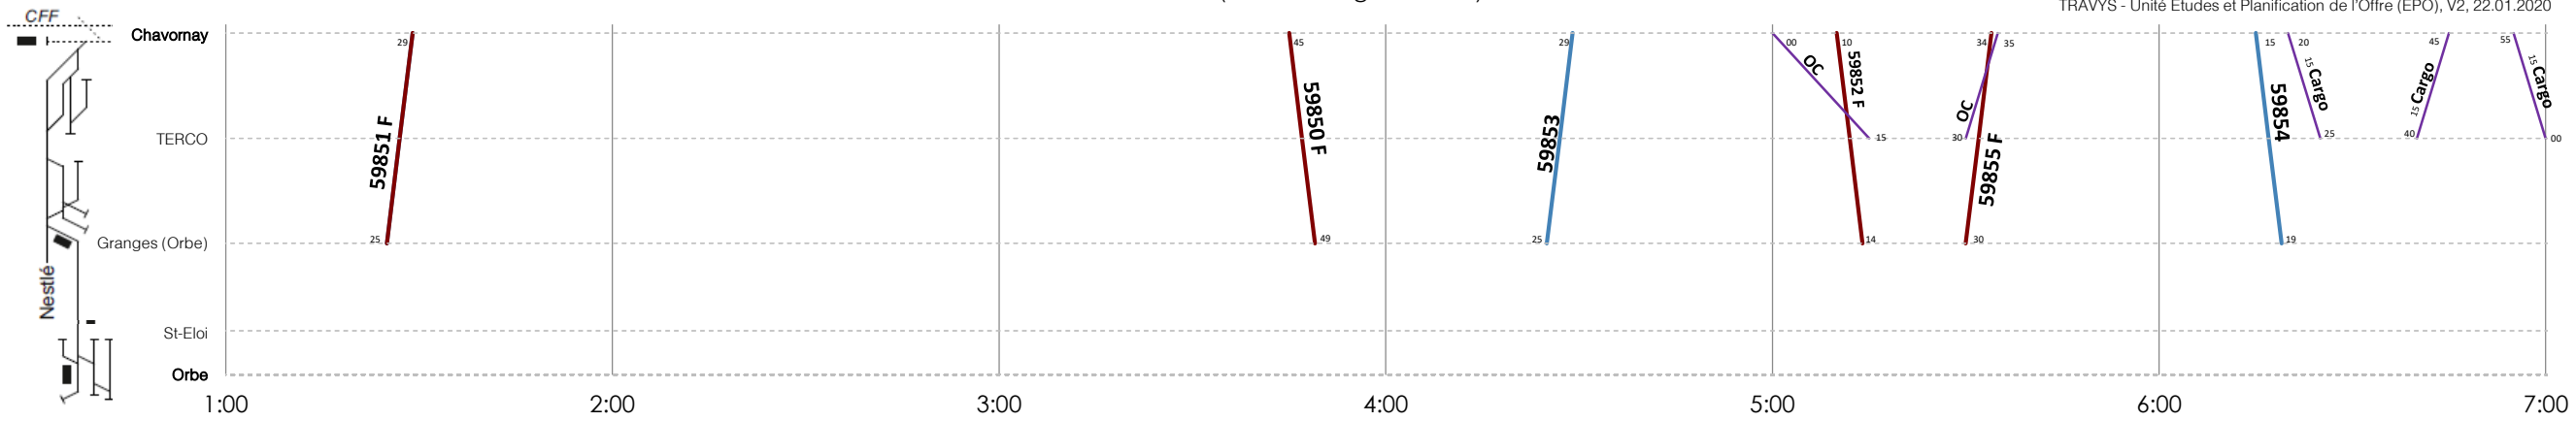

TRAVYS - Unité Etudes et Planification de l'Offre (EPO), V2, 22.01.2020

- Trains de voyageurs
- Trains de marchandises réguliers
- Trains de marchandises facultatifs
- Sillons Cargo

ORBE - CHAVORNAY

Lundi-vendredi

Horaire 2020 : valable du 15.12.2019 au 12.12.2020

TRAVYS - Unité Etudes et Planification de l'Offre (EPO), V2, 22.01.2020

- Trains de voyageurs
- Trains de marchandises réguliers
- Trains de marchandises facultatifs
- Sillons Cargo