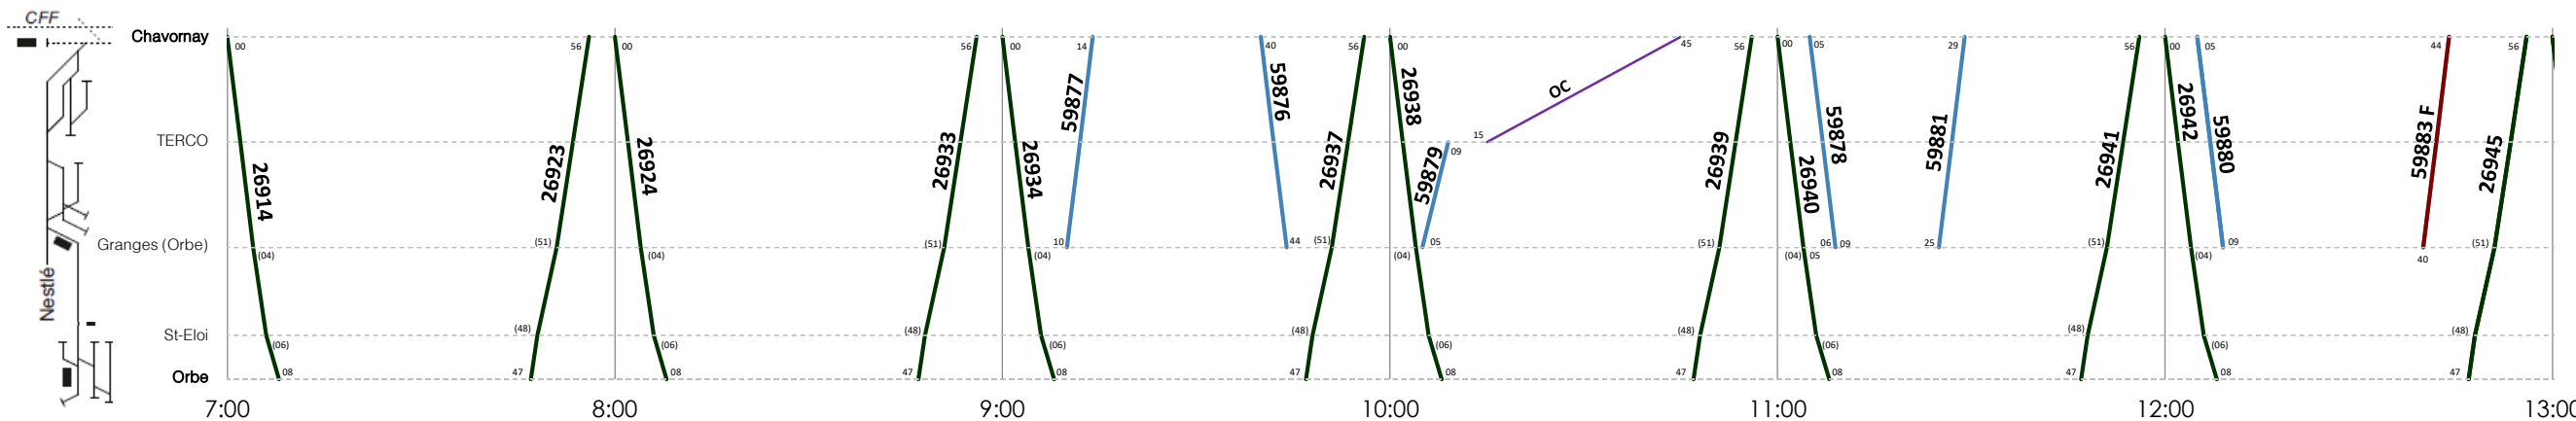

- Trains de voyageurs
- Trains de marchandises réguliers
- Trains de marchandises facultatifs
- Sillons Cargo

ORBE - CHAVORNAY

Samedi

(sauf fêtes générales)

Les fêtes générales sont :
1er et 2 jan, Vendredi saint,
Lundi de Pâques, Ascension,
Lundi de Pentecôte, 1er août,
25 et 26 déc

Horaire 2020 : valable du 15.12.2019 au 12.12.2020

TRAVYS - Unité Etudes et Planification de l'Offre (EPO), 29.11.2019