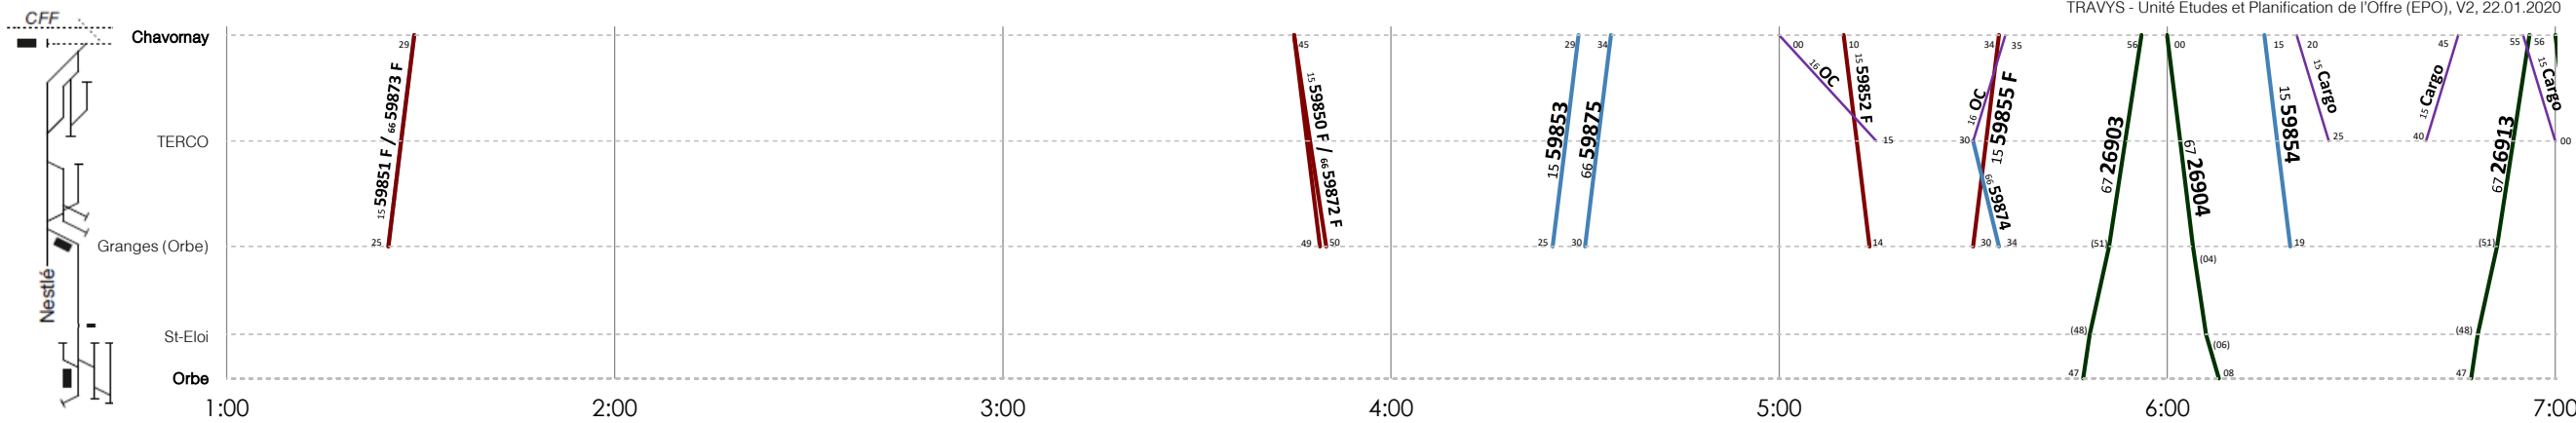

- Trains de voyageurs
- Trains de marchandises réguliers
- Trains de marchandises facultatifs
- Sillons Cargo

ORBE - CHAVORNAY

Les fêtes générales sont :
1er et 2er jan, Vendredi saint,
Lundi de Pâques, Ascension,
Lundi de Pentecôte, 1er août,
25 et 26 déc

15 Lu-ve, sauf fêtes générales
11 Lundi, sauf fêtes générales
25 Ma-ve, sauf fêtes générales
66 Samedi, sauf fêtes générales
77 Dimanche et fêtes générales

Horaire 2020 : valable du 15.12.2019 au 12.12.2020

TRAVYS - Unité Etudes et Planification de l'Offre (EPO), V2, 22.01.2020