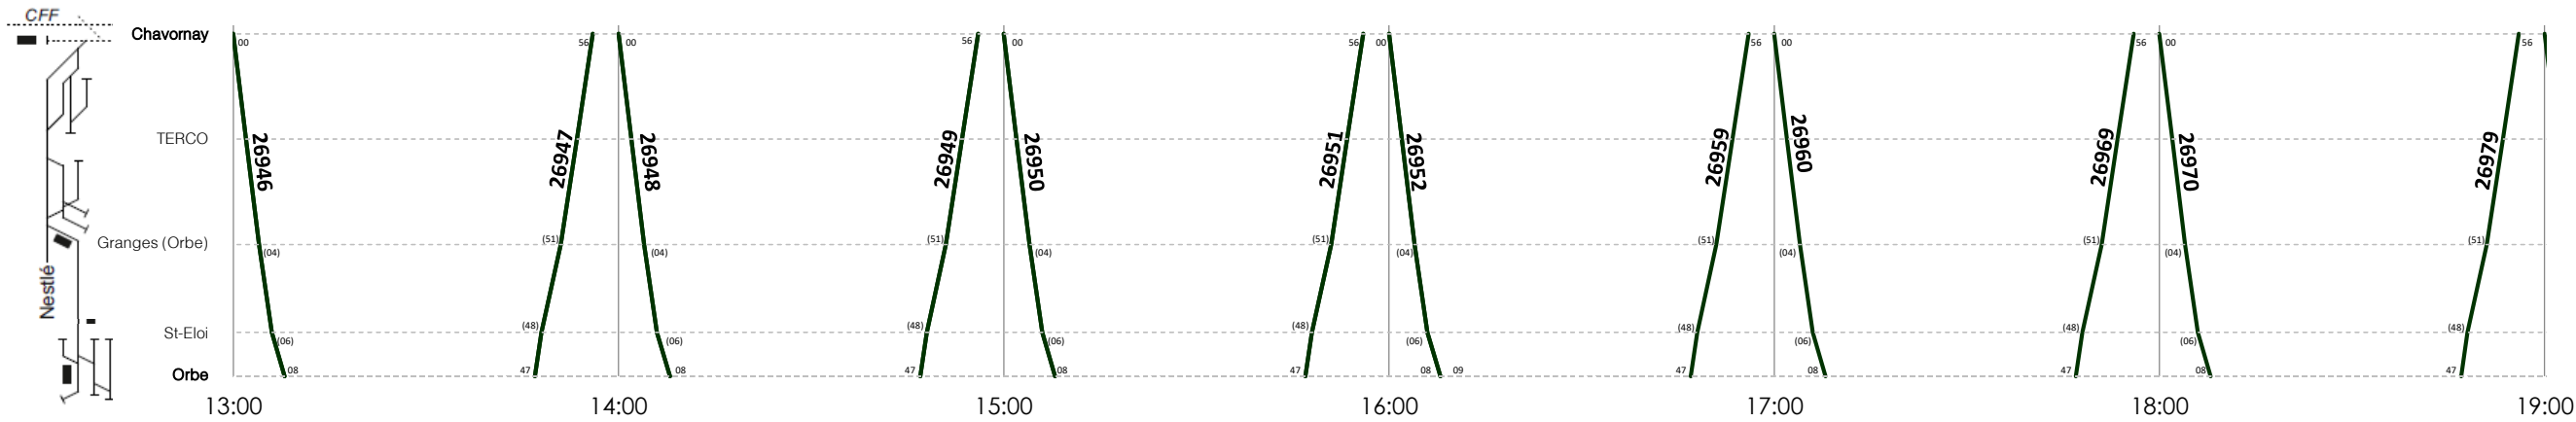

- Trains de voyageurs
- Trains de marchandises réguliers
- Trains de marchandises facultatifs
- Sillons Cargo

ORBE - CHAVORNAY

Samedi

(sauf fêtes générales)

Les fêtes générales sont :
1er et 2 jan, Vendredi saint,
Lundi de Pâques, Ascension,
Lundi de Pentecôte, 1er août,
25 et 26 déc

Horaire 2020 : valable du 15.12.2019 au 12.12.2020

TRAVYS - Unité Etudes et Planification de l'Offre (EPO), 29.11.2019