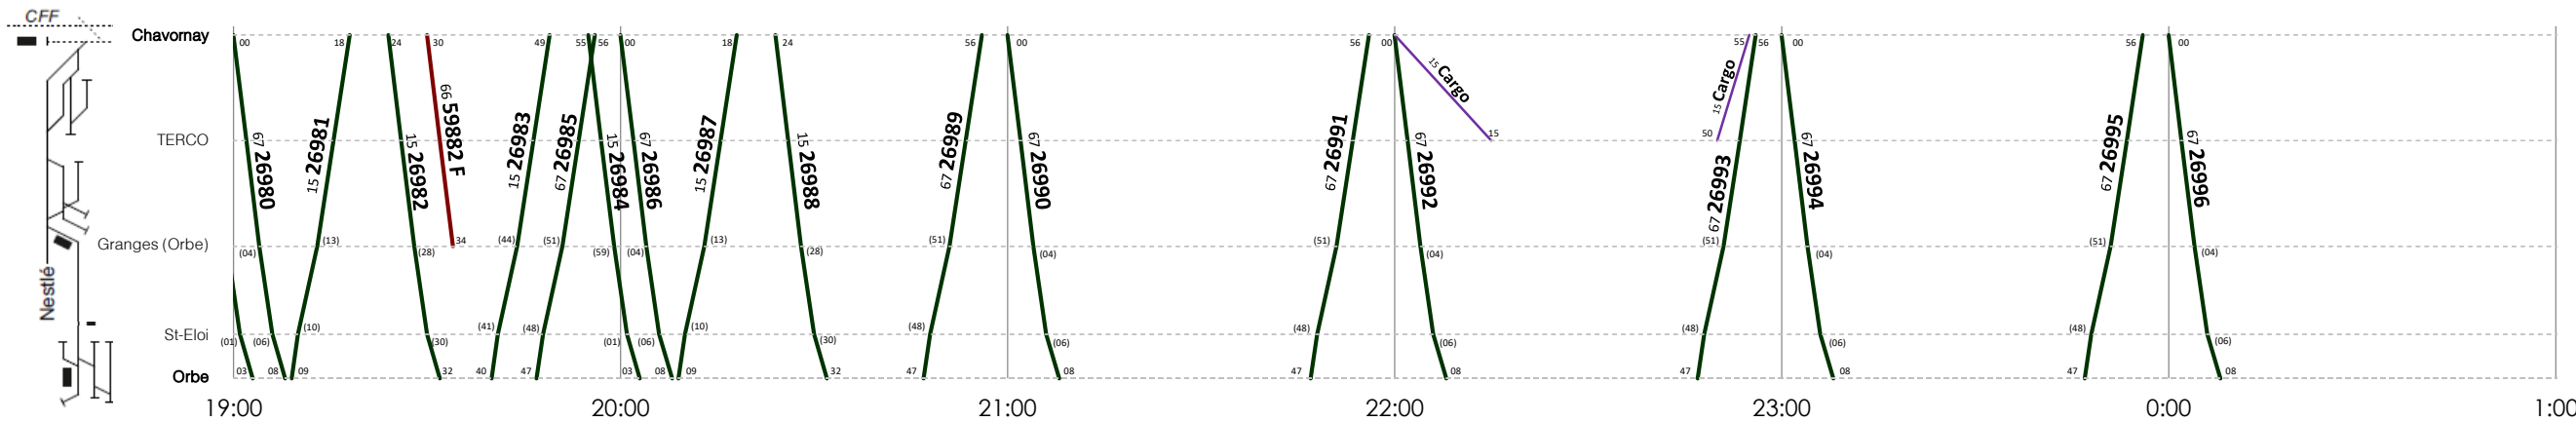

- Trains de voyageurs
- Trains de marchandises réguliers
- Trains de marchandises facultatifs
- Sillons Cargo

ORBE - CHAVORNAY

Les fêtes générales sont :
1er et 2er jan, Vendredi saint,
Lundi de Pâques, Ascension,
Lundi de Pentecôte, 1er août,
25 et 26 déc

15 Lu-ve, sauf fêtes générales
11 Lundi, sauf fêtes générales
25 Ma-ve, sauf fêtes générales
66 Samedi, sauf fêtes générales
77 Dimanche et fêtes générales

Horaire 2020 : valable du 15.12.2019 au 12.12.2020

TRAVYS - Unité Etudes et Planification de l'Offre (EPO), V2, 22.01.2020