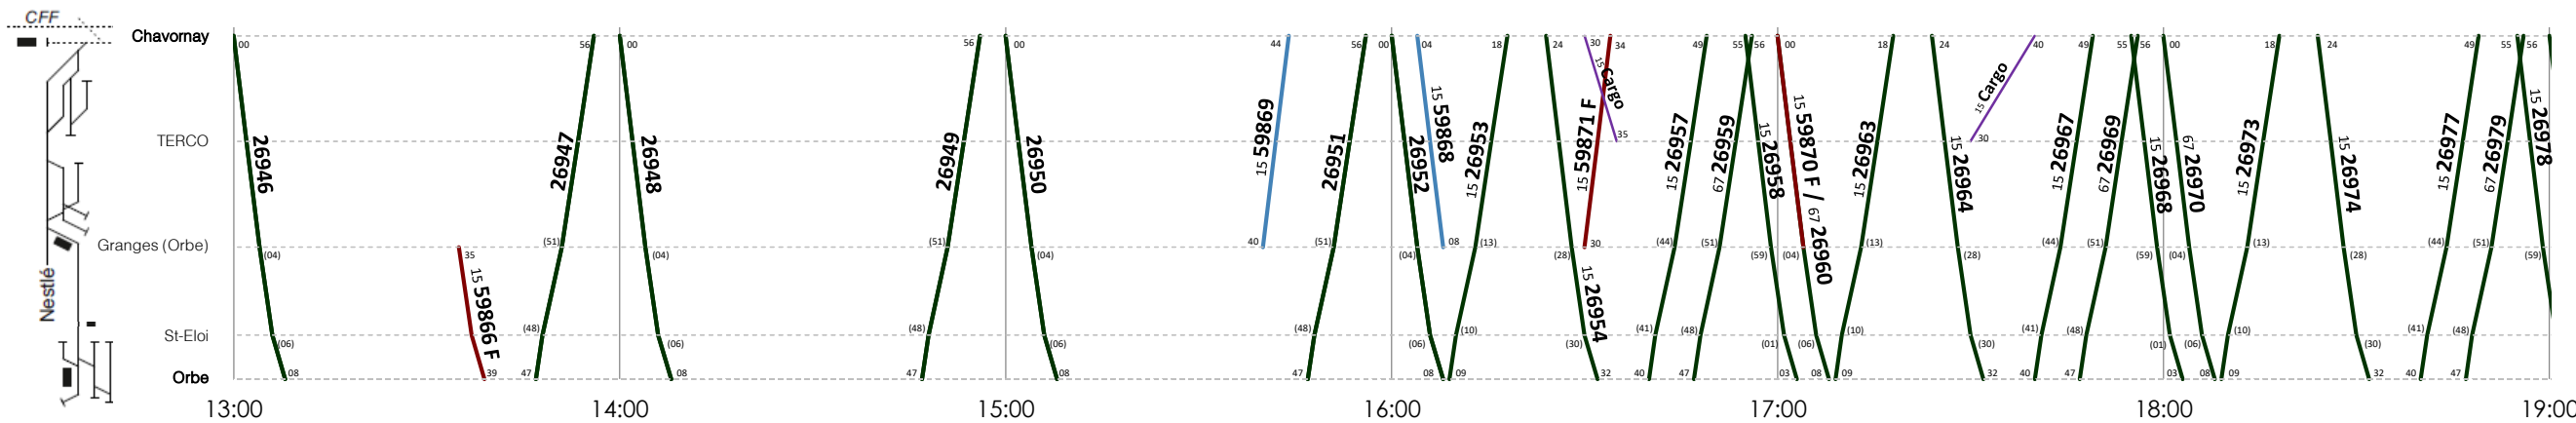

- Trains de voyageurs
- Trains de marchandises réguliers
- Trains de marchandises facultatifs
- Sillons Cargo

ORBE - CHAVORNAY

Les fêtes générales sont :
1er et 2er jan, Vendredi saint,
Lundi de Pâques, Ascension,
Lundi de Pentecôte, 1er août,
25 et 26 déc

15 Lu-ve, sauf fêtes générales
11 Lundi, sauf fêtes générales
25 Ma-ve, sauf fêtes générales
66 Samedi, sauf fêtes générales
77 Dimanche et fêtes générales

Horaire 2020 : valable du 15.12.2019 au 12.12.2020

TRAVYS - Unité Etudes et Planification de l'Offre (EPO), V2, 22.01.2020