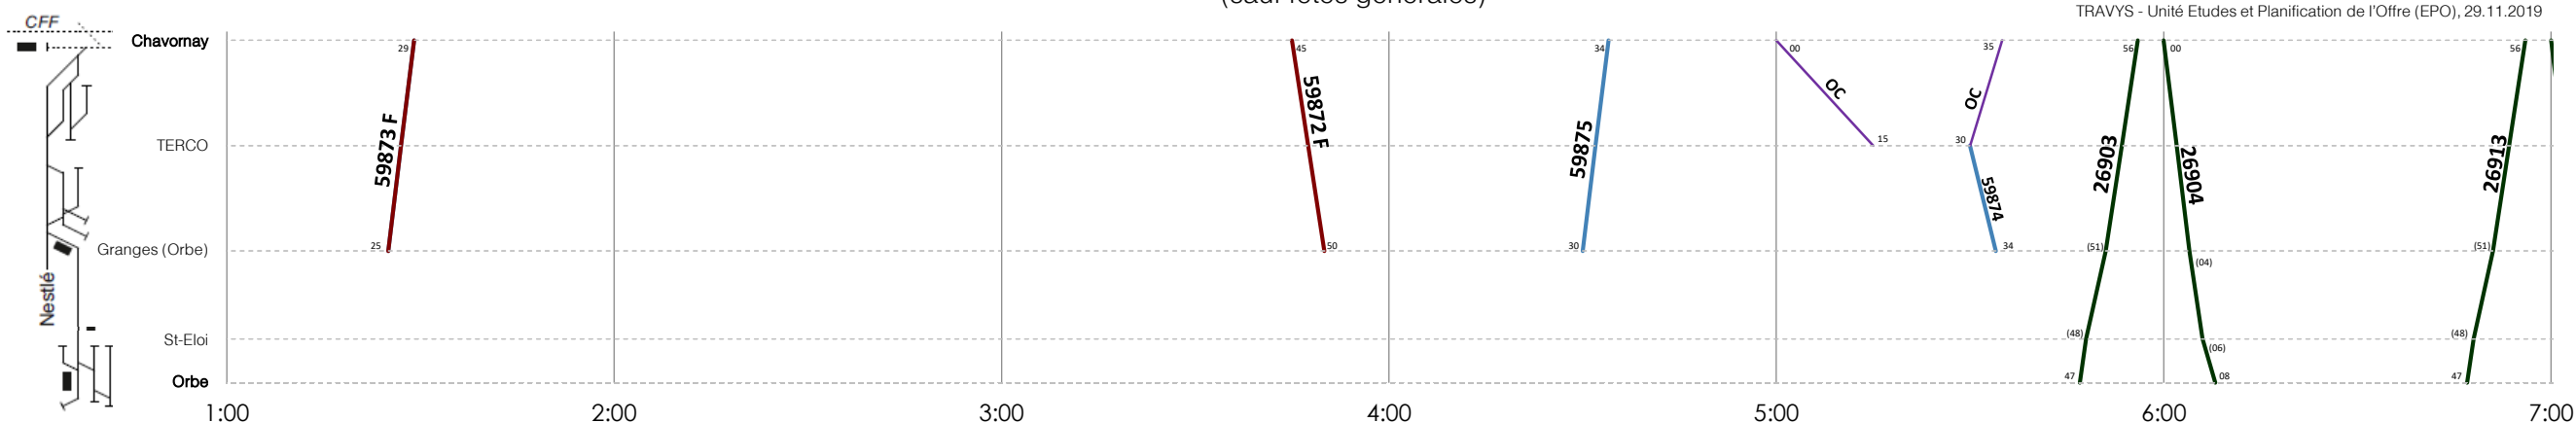

- Trains de voyageurs
- Trains de marchandises réguliers
- Trains de marchandises facultatifs
- Sillons Cargo

ORBE - CHAVORNAY

Samedi

(sauf fêtes générales)

Les fêtes générales sont :
1er et 2 jan, Vendredi saint,
Lundi de Pâques, Ascension,
Lundi de Pentecôte, 1er août,
25 et 26 déc

Horaire 2020 : valable du 15.12.2019 au 12.12.2020

TRAVYS - Unité Etudes et Planification de l'Offre (EPO), 29.11.2019