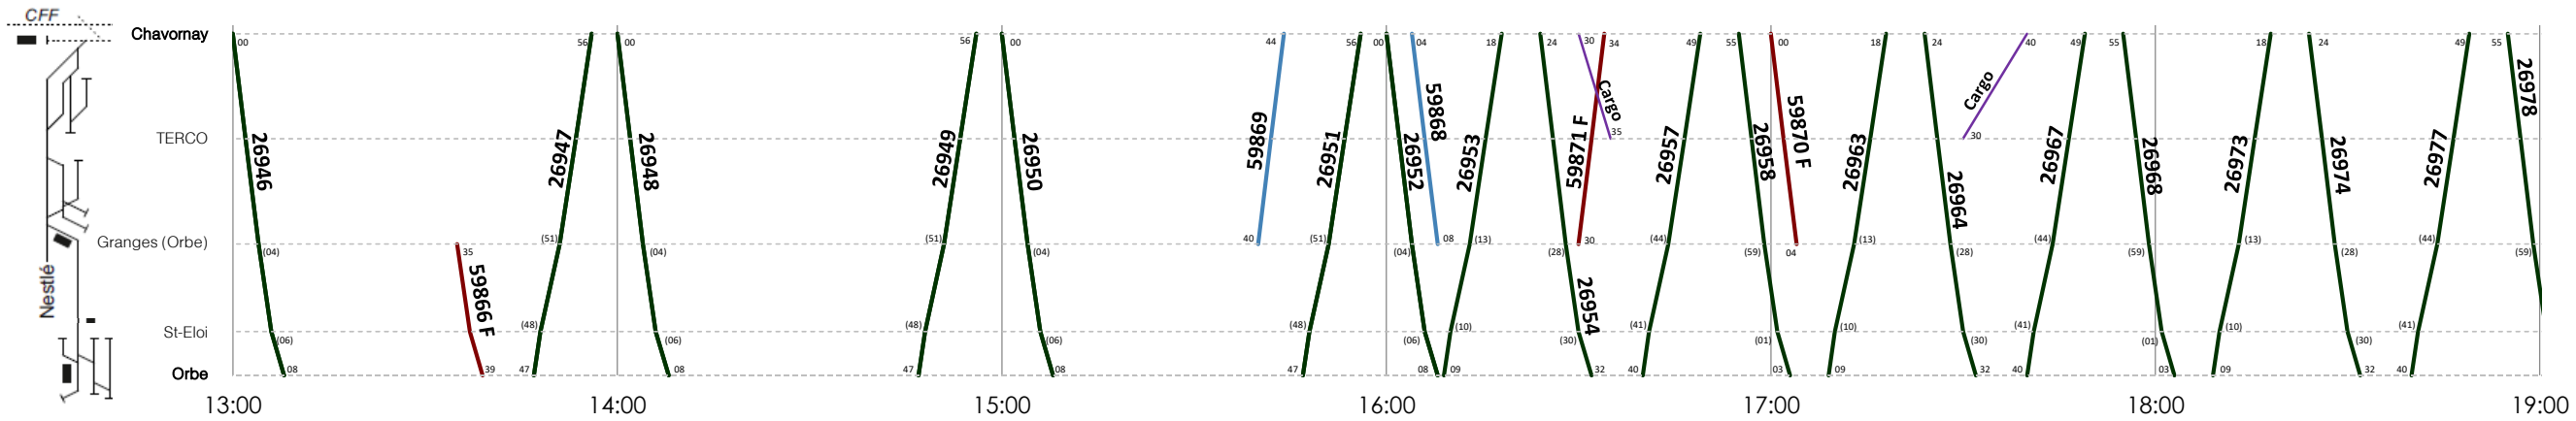

TRAVYS - Unité Etudes et Planification de l'Offre (EPO), V2, 22.01.2020

- Trains de voyageurs
- Trains de marchandises réguliers
- Trains de marchandises facultatifs
- Sillons Cargo

ORBE - CHAVORNAY

Lundi-vendredi

Horaire 2020 : valable du 15.12.2019 au 12.12.2020

TRAVYS - Unité Etudes et Planification de l'Offre (EPO), V2, 22.01.2020

- Trains de voyageurs
- Trains de marchandises réguliers
- Trains de marchandises facultatifs
- Sillons Cargo