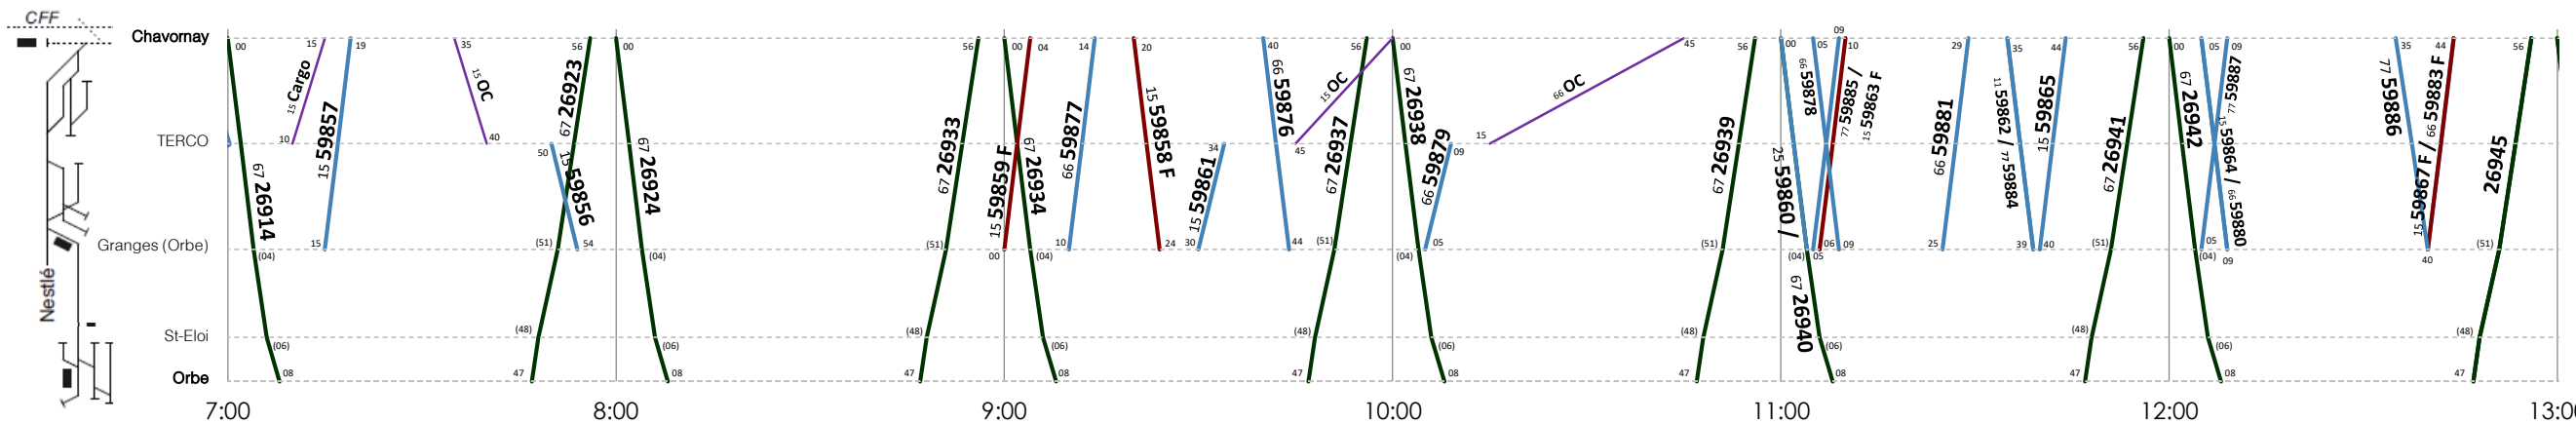

- Trains de voyageurs
- Trains de marchandises réguliers
- Trains de marchandises facultatifs
- Sillons Cargo

ORBE - CHAVORNAY

Les fêtes générales sont :
 1^{er} et 2^{er} jan, Vendredi saint,
 Lundi de Pâques, Ascension,
 Lundi de Pentecôte, 1^{er} août,
 25 et 26 déc

15 Lu-ve, sauf fêtes générales
 11 Lundi, sauf fêtes générales
 25 Ma-ve, sauf fêtes générales
 66 Samedi, sauf fêtes générales
 77 Dimanche et fêtes générales

Horaire 2020 : valable du 15.12.2019 au 12.12.2020

TRAVYS - Unité Etudes et Planification de l'Offre (EPO), V2, 22.01.2020

- Trains de voyageurs
- Trains de marchandises réguliers
- Trains de marchandises facultatifs
- Sillons Cargo

ORBE - CHAVORNAY

Lundi-vendredi

Horaire 2020 : valable du 15.12.2019 au 12.12.2020

TRAVYS - Unité Etudes et Planification de l'Offre (EPO), V2, 22.01.2020

- Trains de voyageurs
- Trains de marchandises réguliers
- Trains de marchandises facultatifs
- Sillons Cargo