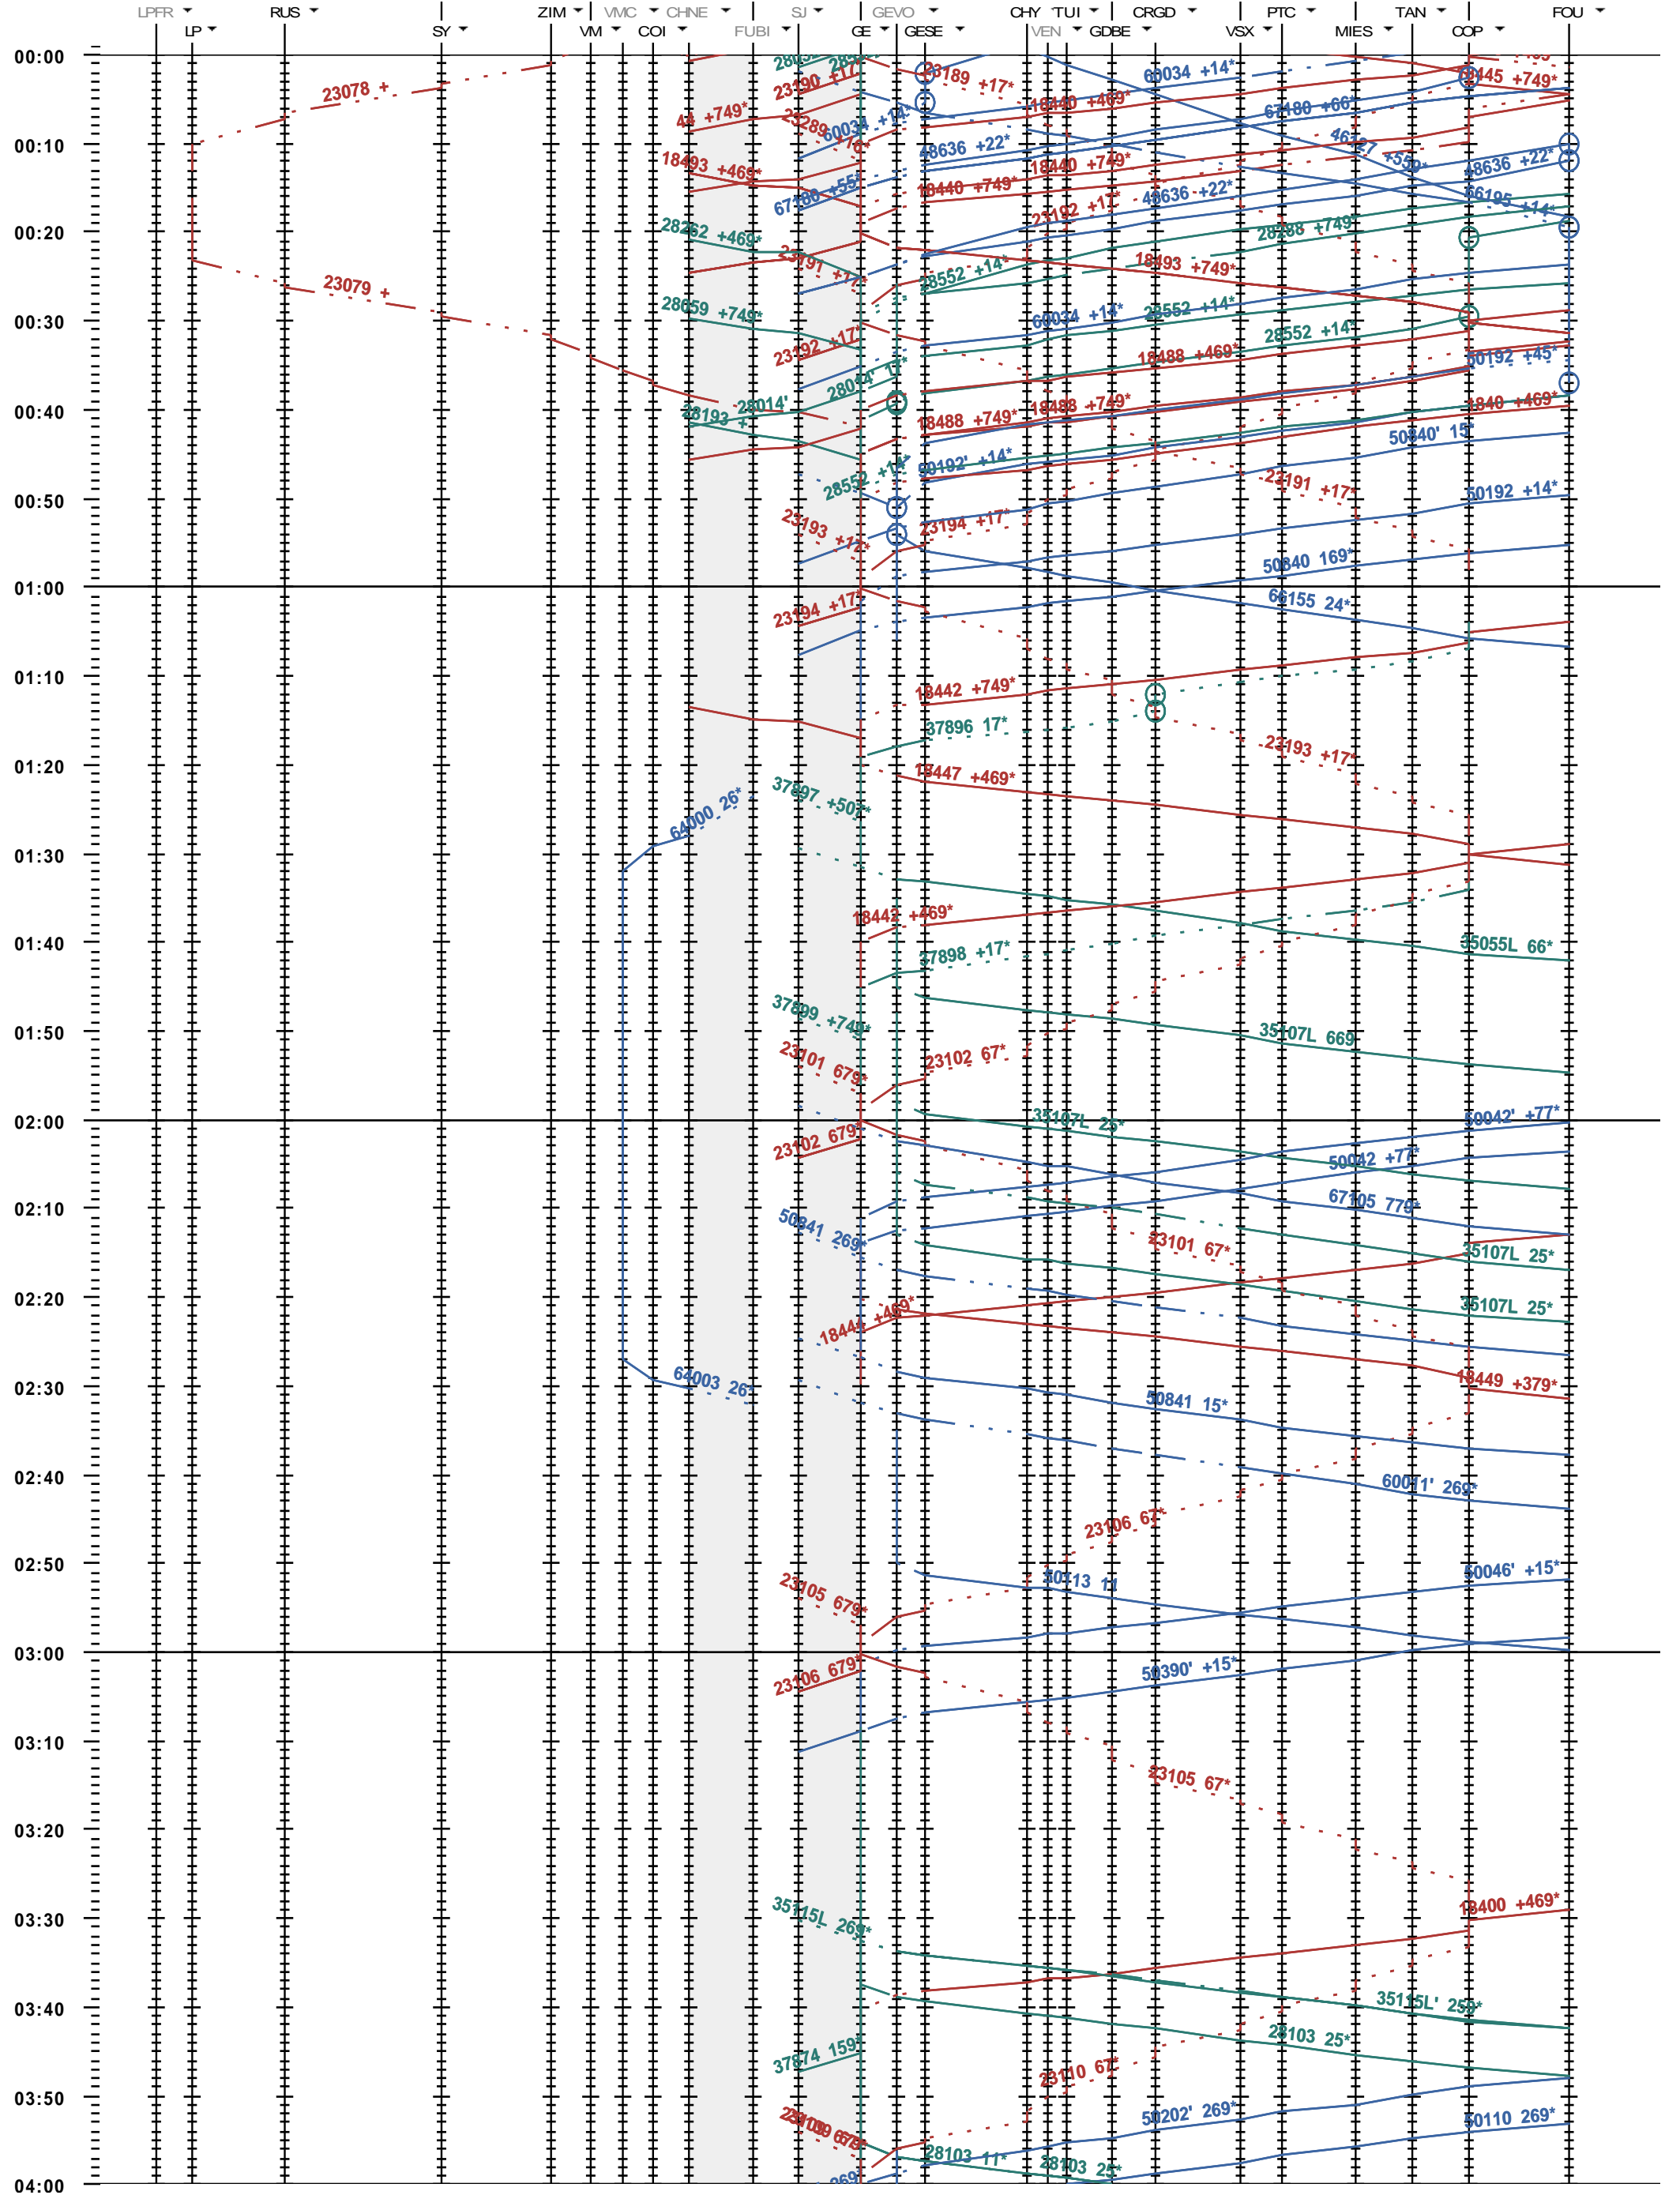

101 - La Plaine - Genève - Coppet

Fahrplanperiode 2021 (13.12.2020 - 11.12.2021)
 Update
 Gültig ab 13.12.2020

101 - La Plaine - Genève - Coppet

Fahrplanperiode 2021 (13.12.2020 - 11.12.2021)
 Update
 Gültig ab 13.12.2020