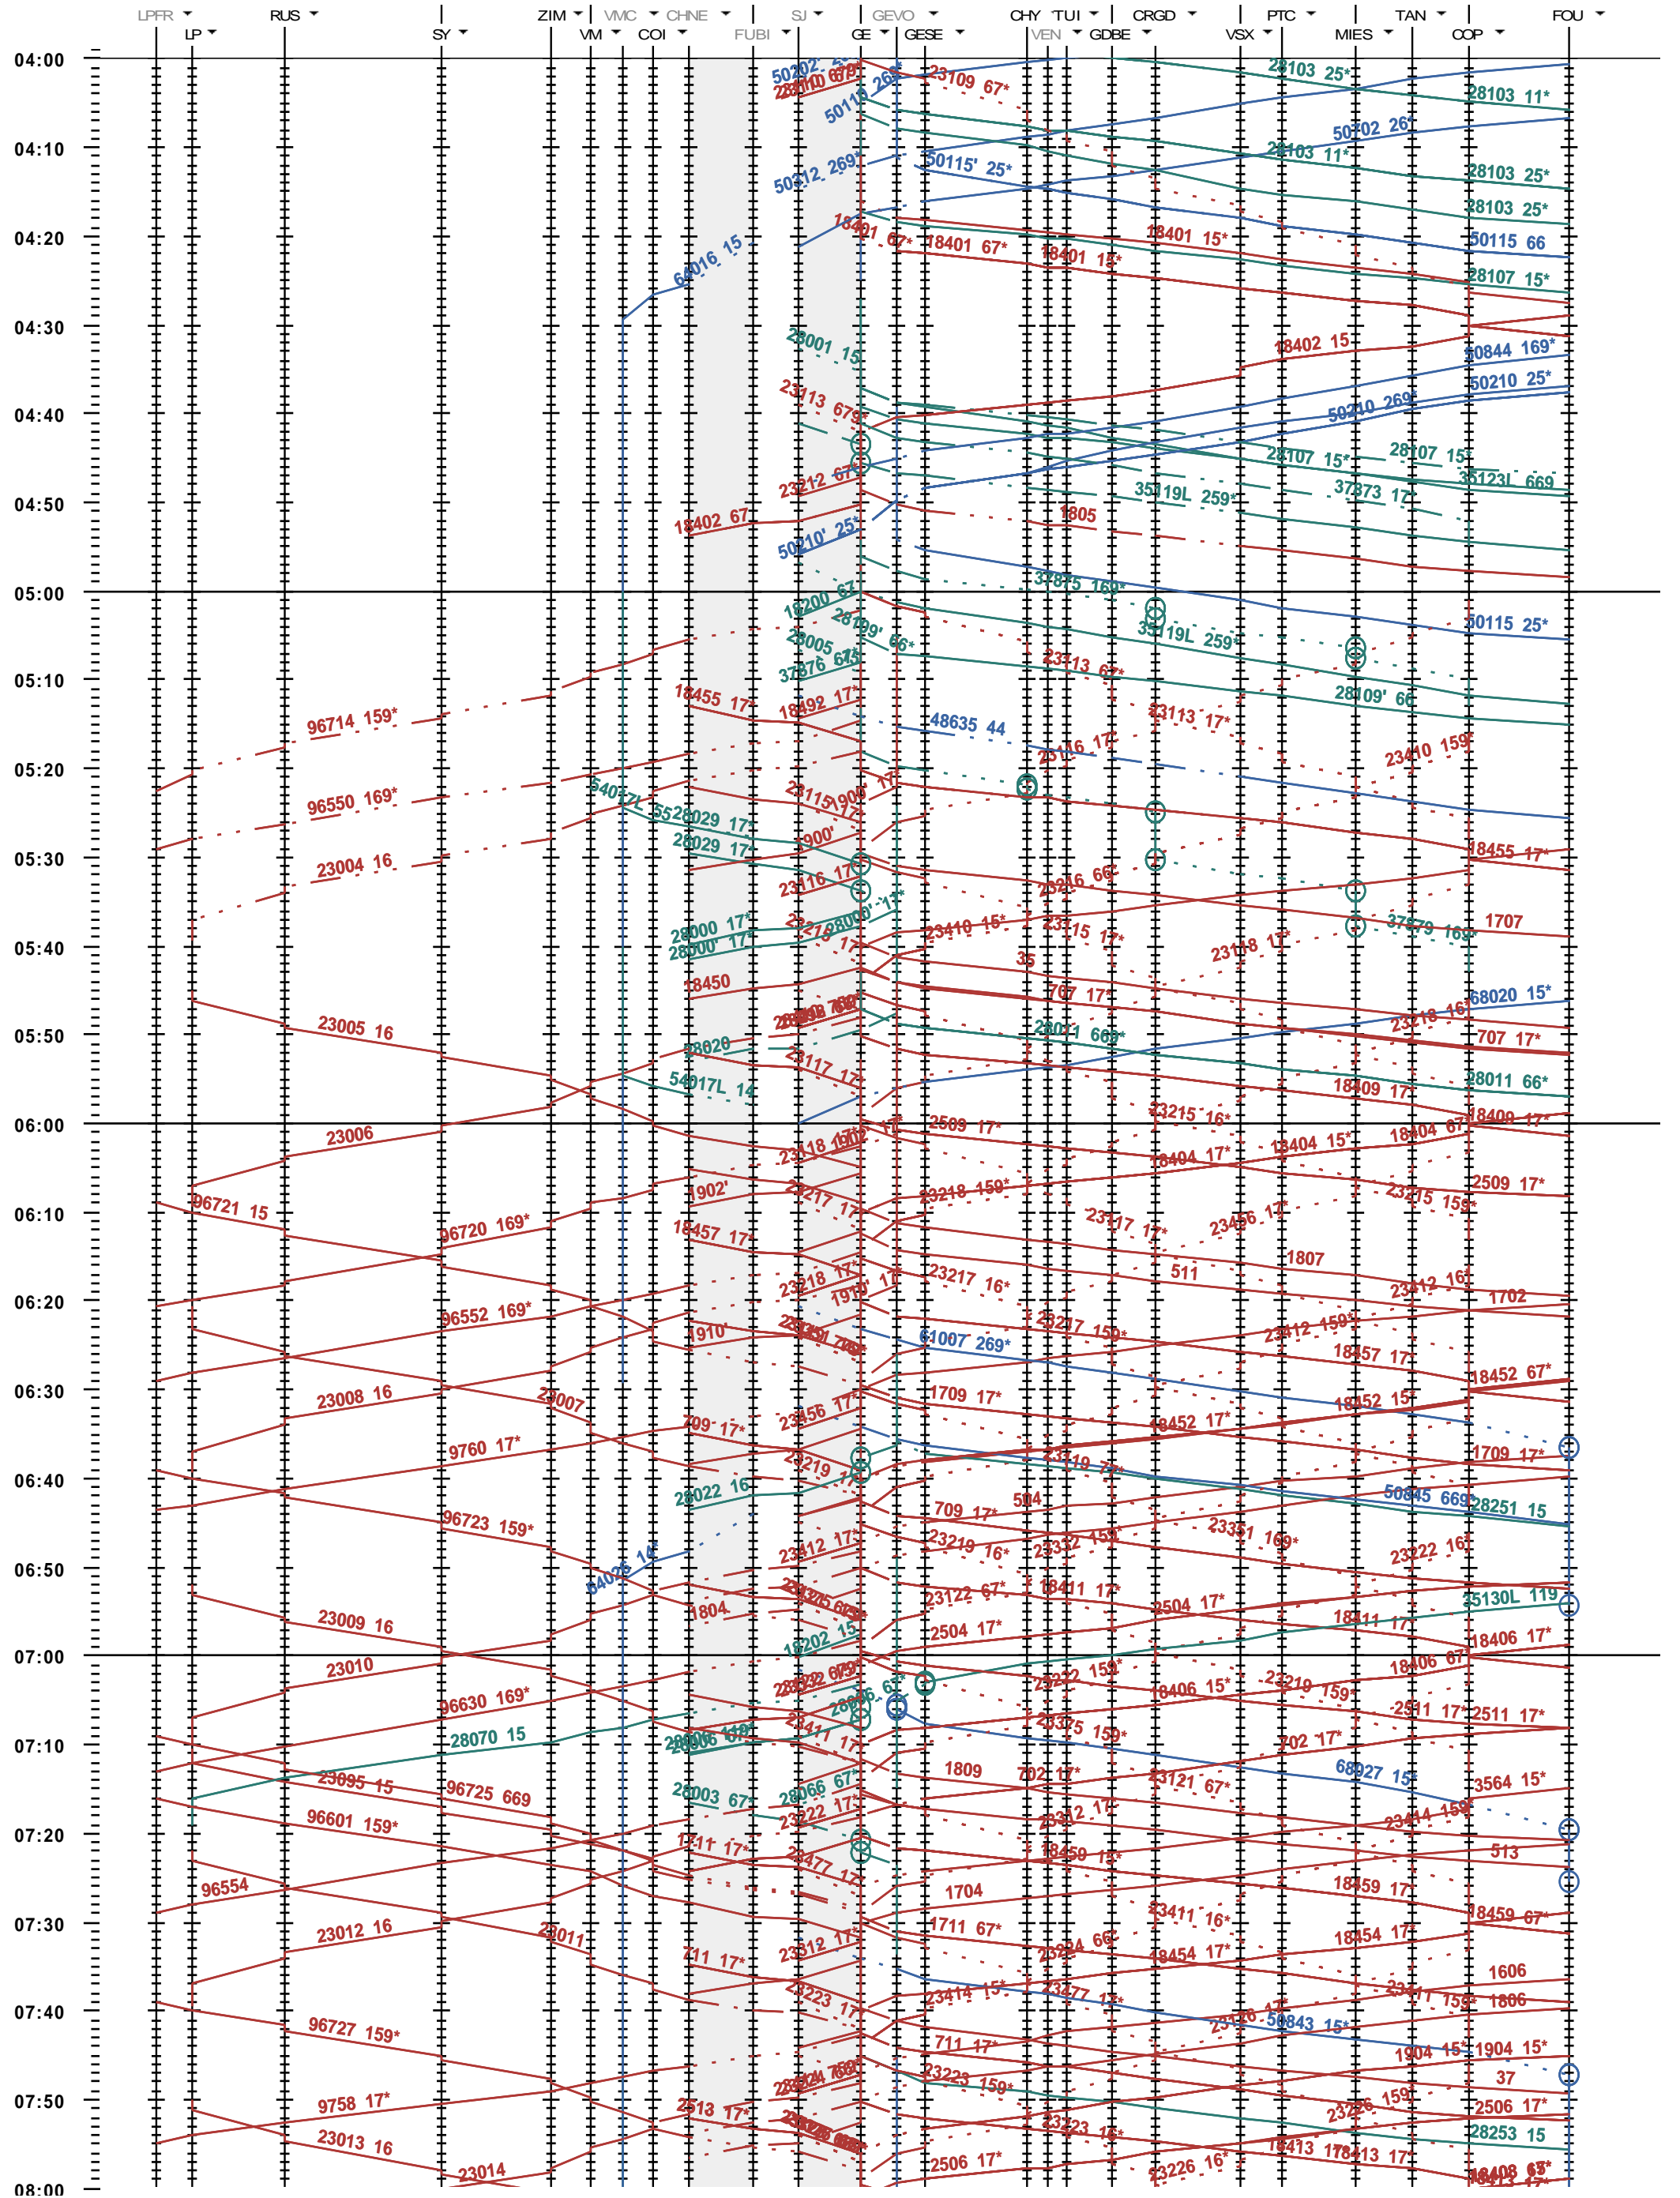

101 - La Plaine - Genève - Coppet

Fahrplanperiode 2021 (13.12.2020 - 11.12.2021)
 Update
 Gültig ab 13.12.2020

101 - La Plaine - Genève - Coppet

Fahrplanperiode 2021 (13.12.2020 - 11.12.2021)
 Update
 Gültig ab 13.12.2020