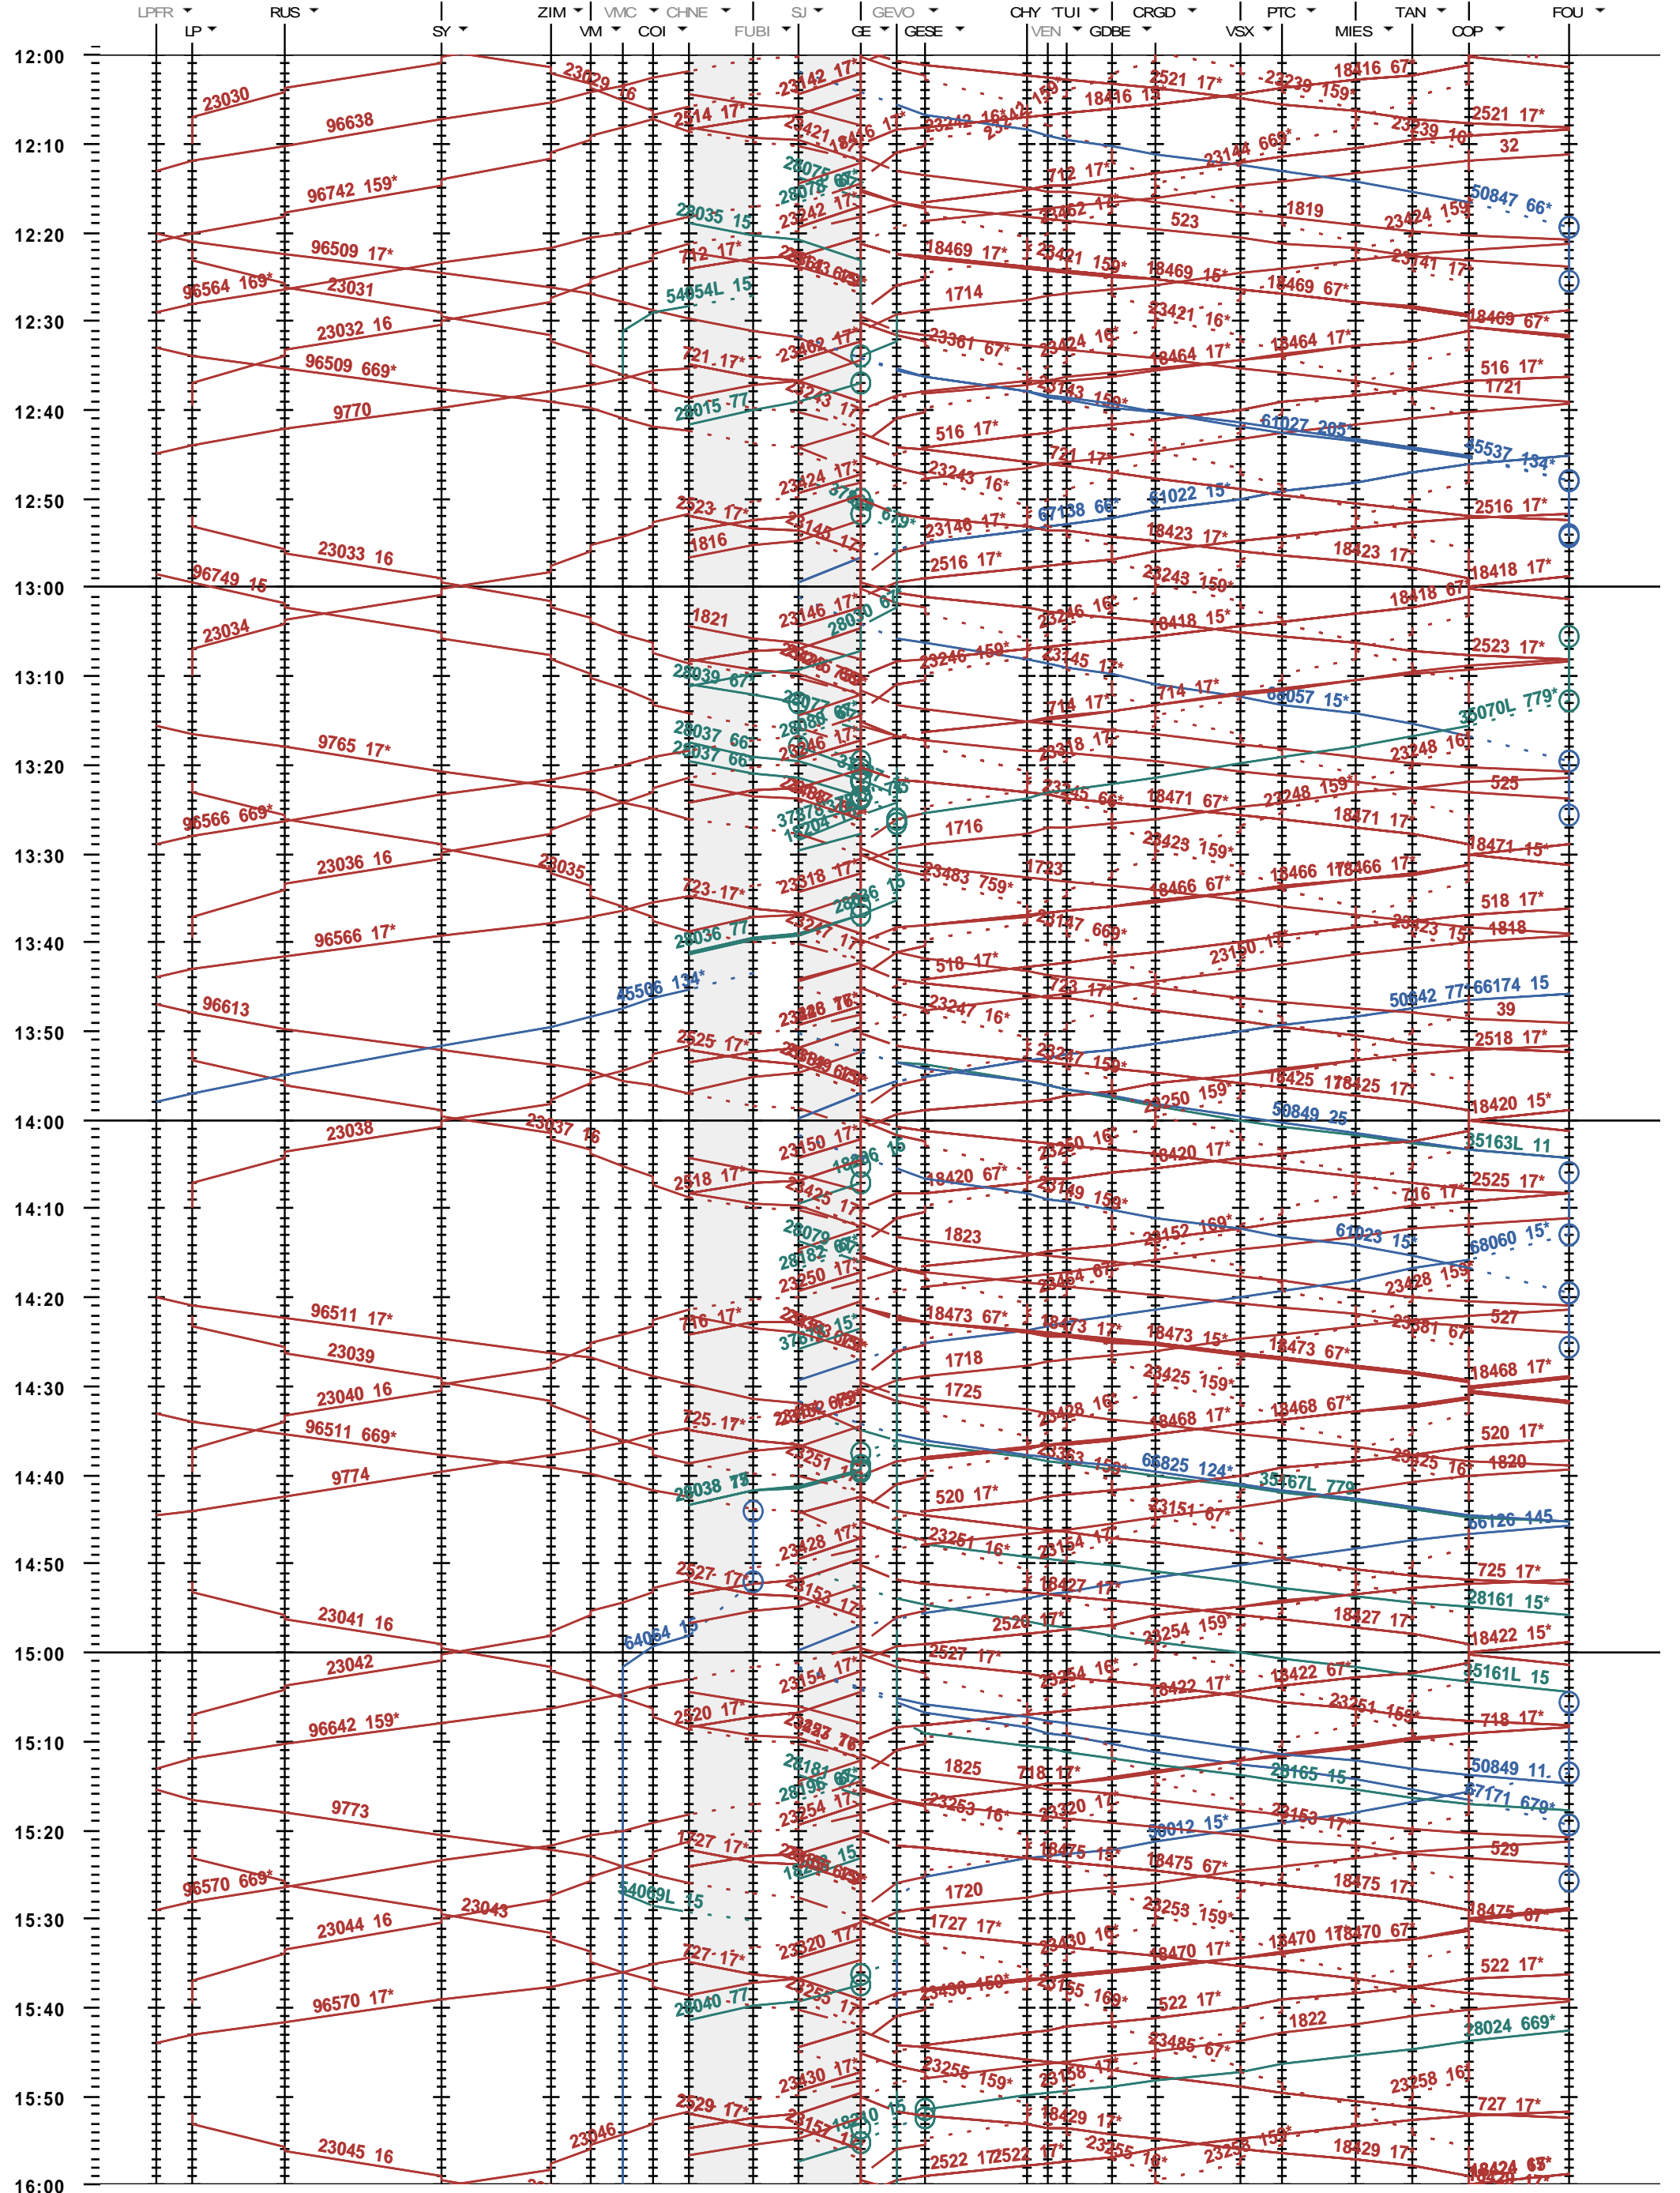

101 - La Plaine - Genève - Coppet

Fahrplanperiode 2021 (13.12.2020 - 11.12.2021)
 Update
 Gültig ab 13.12.2020

101 - La Plaine - Genève - Coppet

Fahrplanperiode 2021 (13.12.2020 - 11.12.2021)
 Update
 Gültig ab 13.12.2020