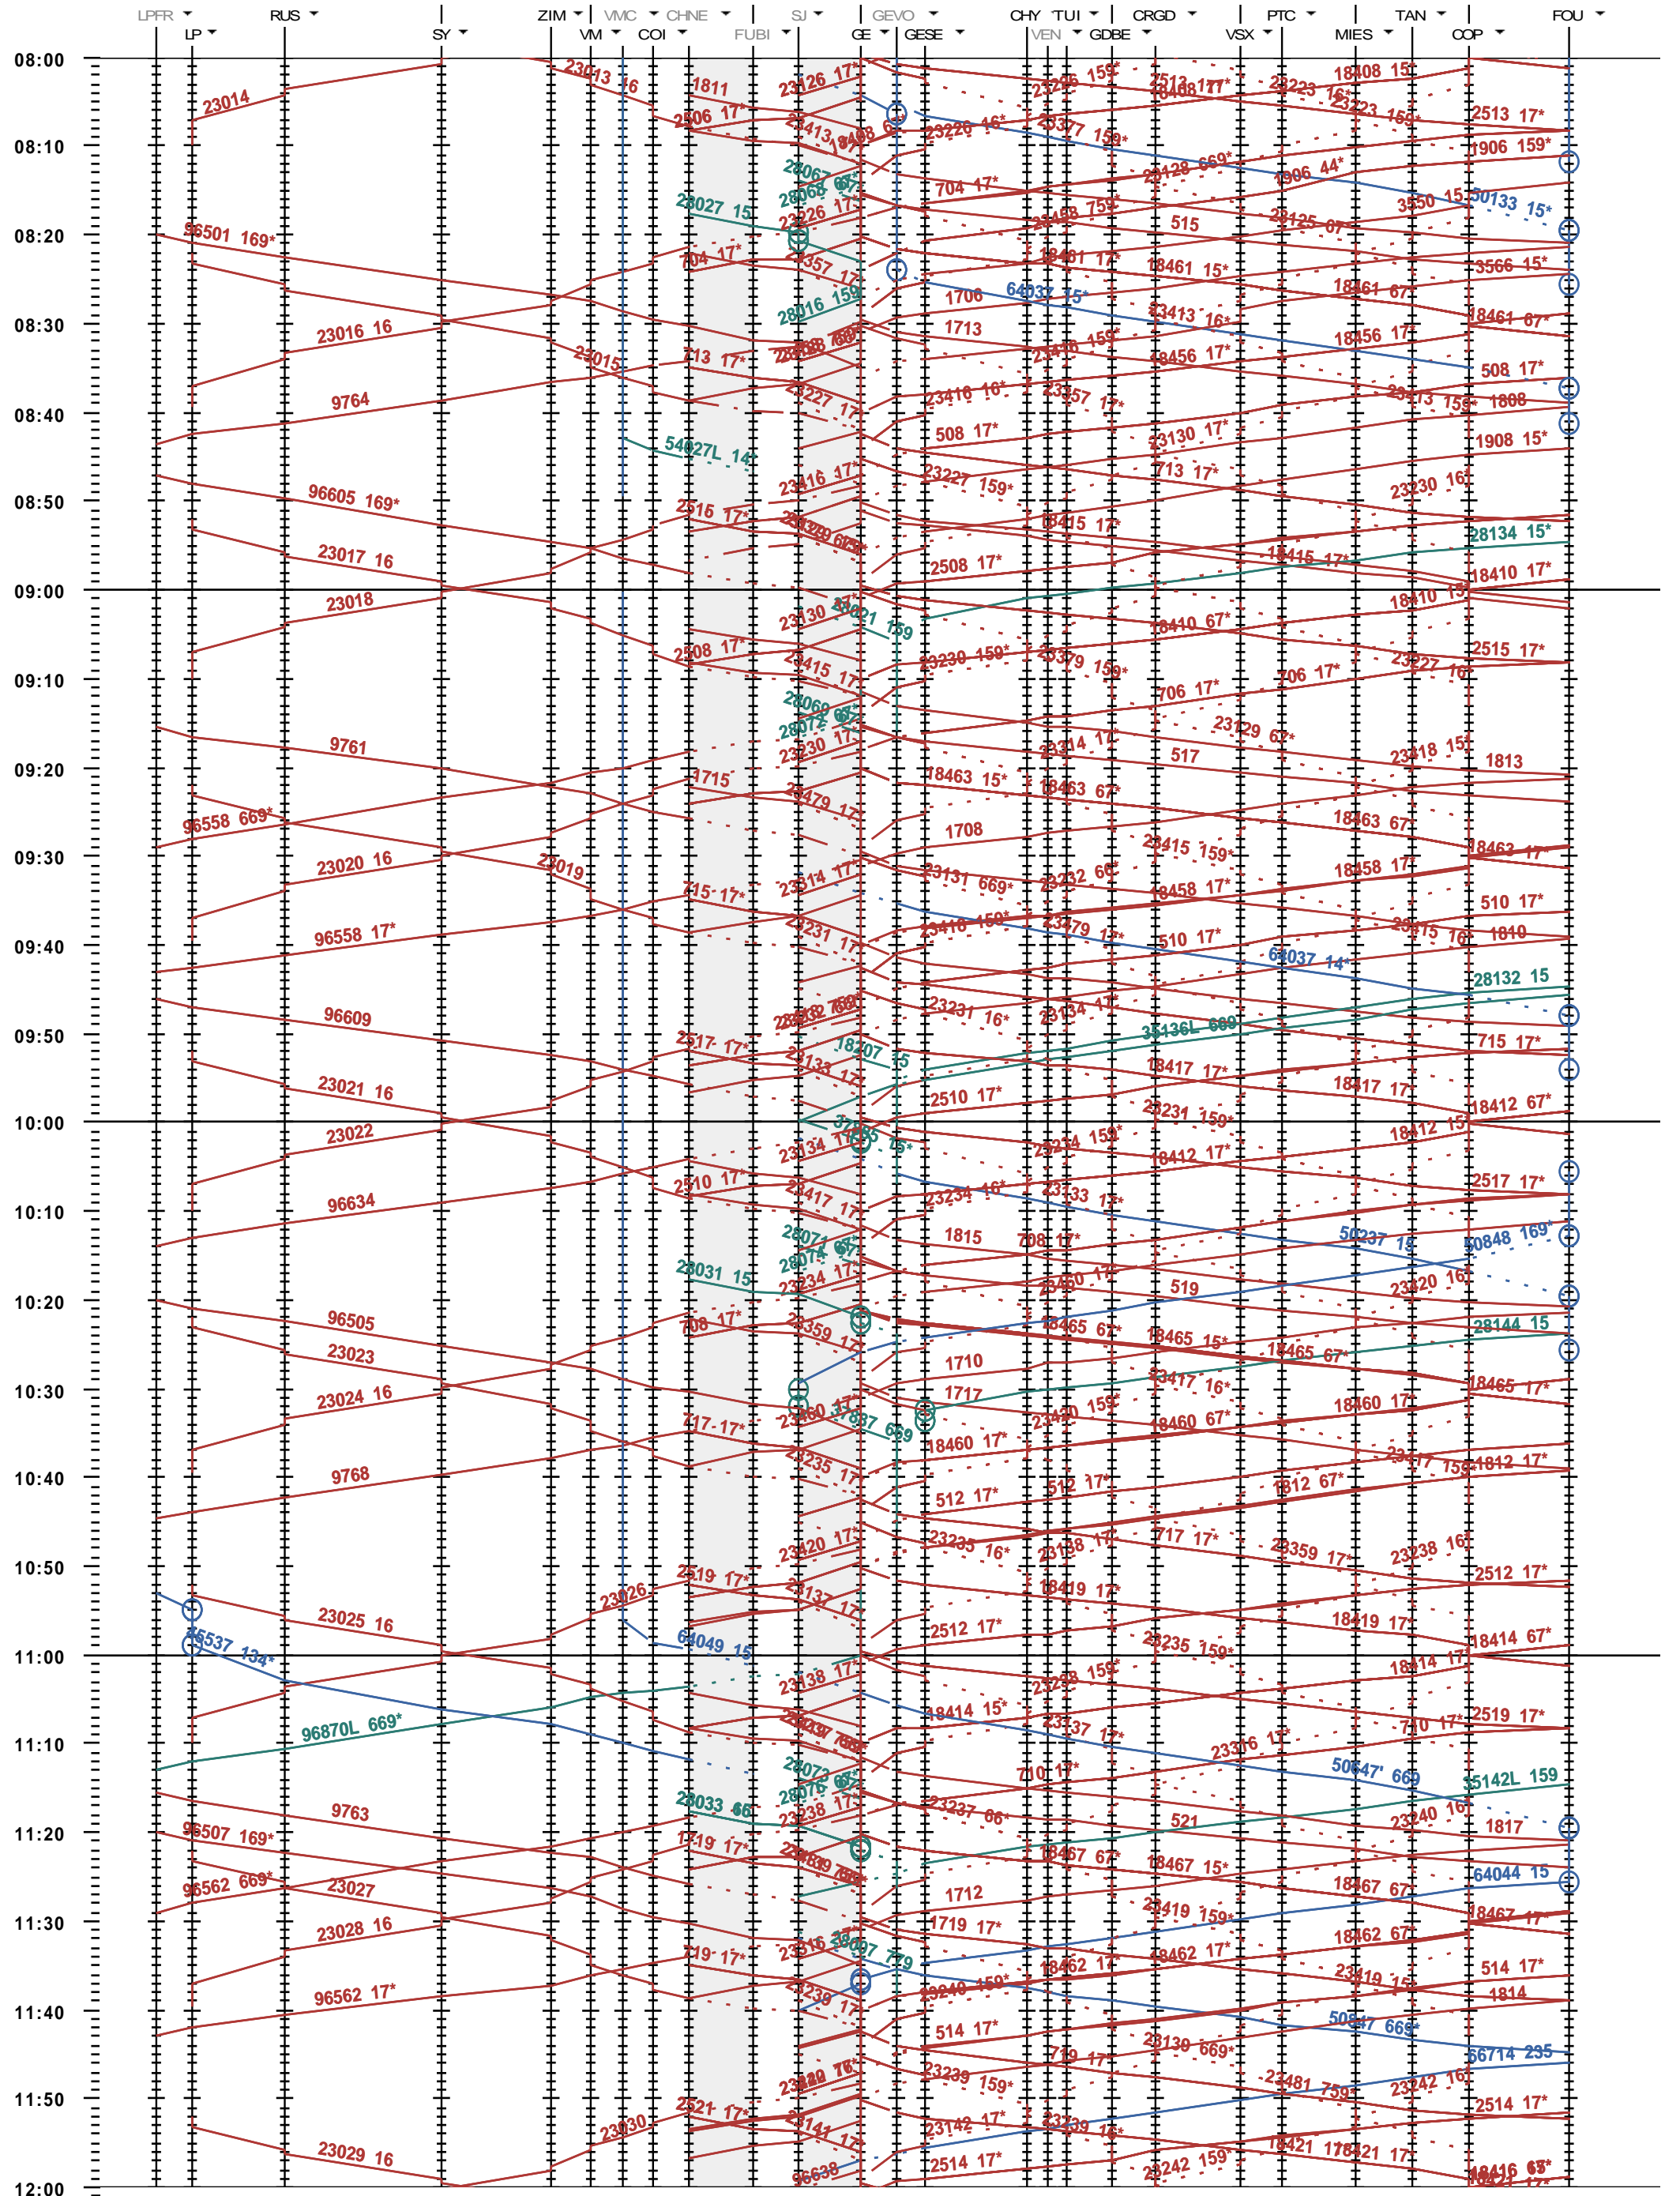

101 - La Plaine - Genève - Coppet

Fahrplanperiode 2021 (13.12.2020 - 11.12.2021)
 Update
 Gültig ab 13.12.2020

101 - La Plaine - Genève - Coppet

Fahrplanperiode 2021 (13.12.2020 - 11.12.2021)
 Update
 Gültig ab 13.12.2020