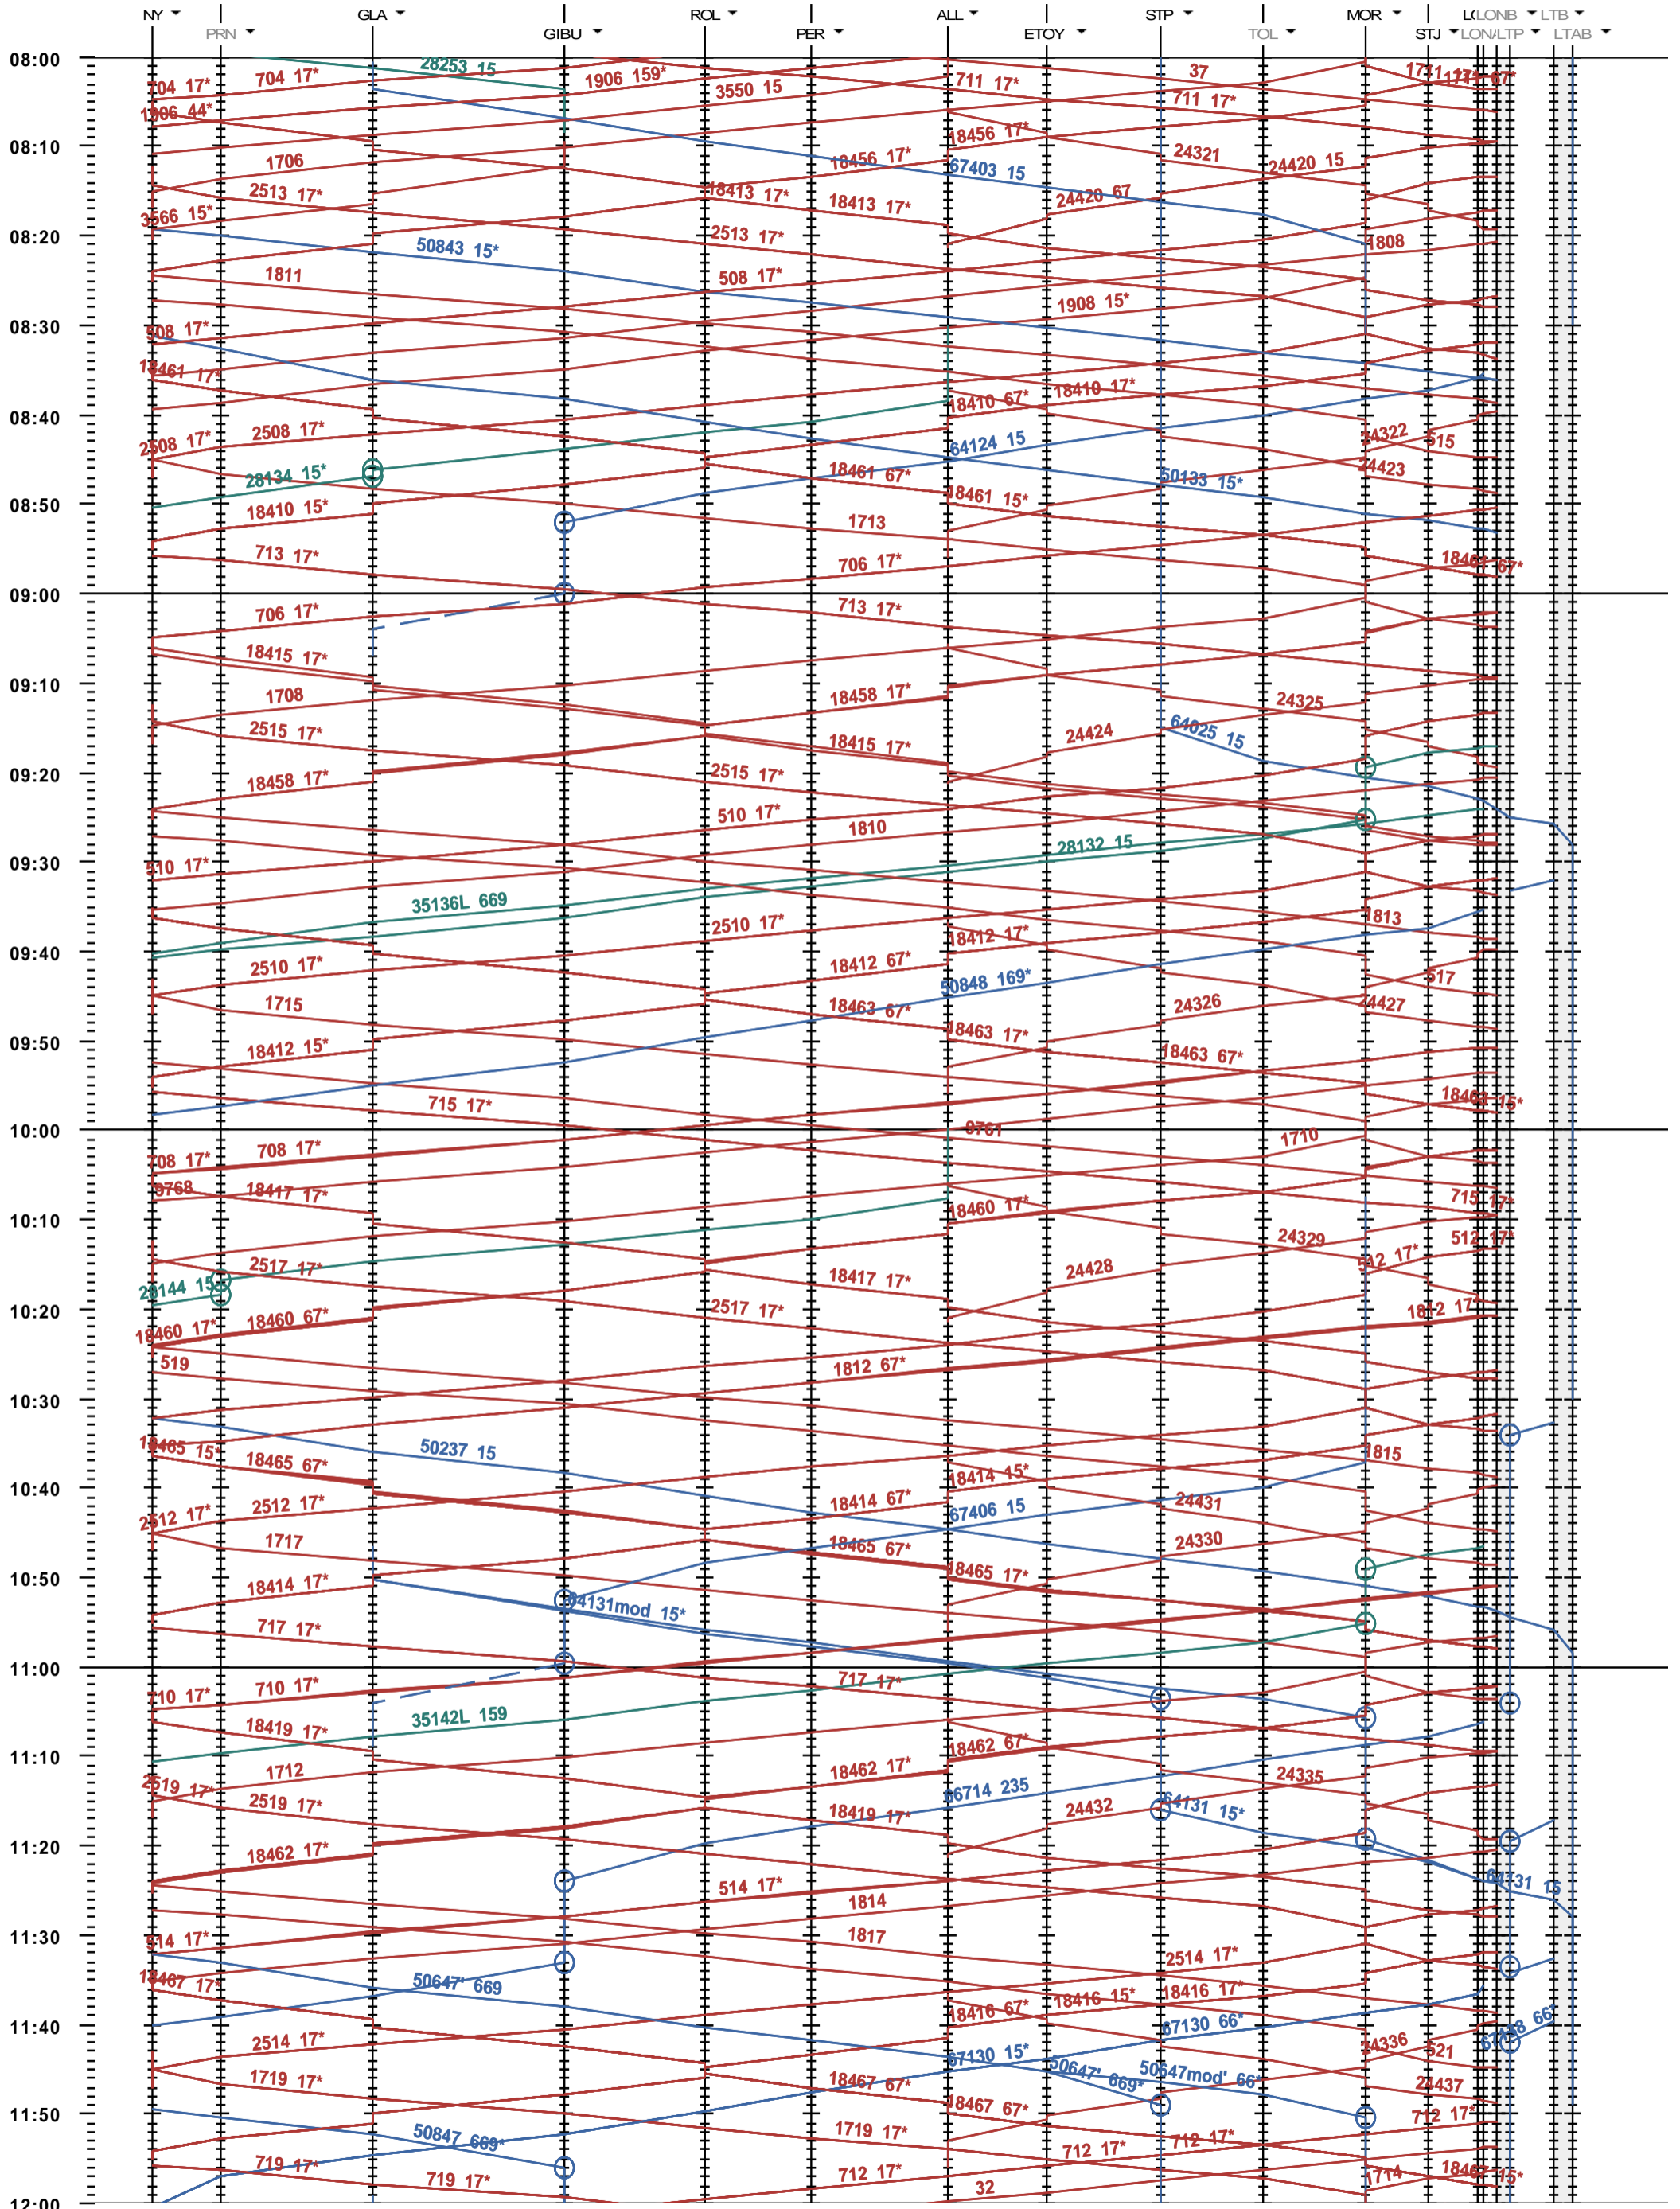

114 - Nyon - Lausanne-triage

Fahrplanperiode 2021 (13.12.2020 - 11.12.2021)
 Update
 Gültig ab 13.12.2020

114 - Nyon - Lausanne-triage

Fahrplanperiode 2021 (13.12.2020 - 11.12.2021)
 Update
 Gültig ab 13.12.2020

114 - Nyon - Lausanne-triage

Fahrplanperiode 2021 (13.12.2020 - 11.12.2021)
 Update
 Gültig ab 13.12.2020

Fahrplanperiode 2021 (13.12.2020 - 11.12.2021)
 Update
 Gültig ab 13.12.2020