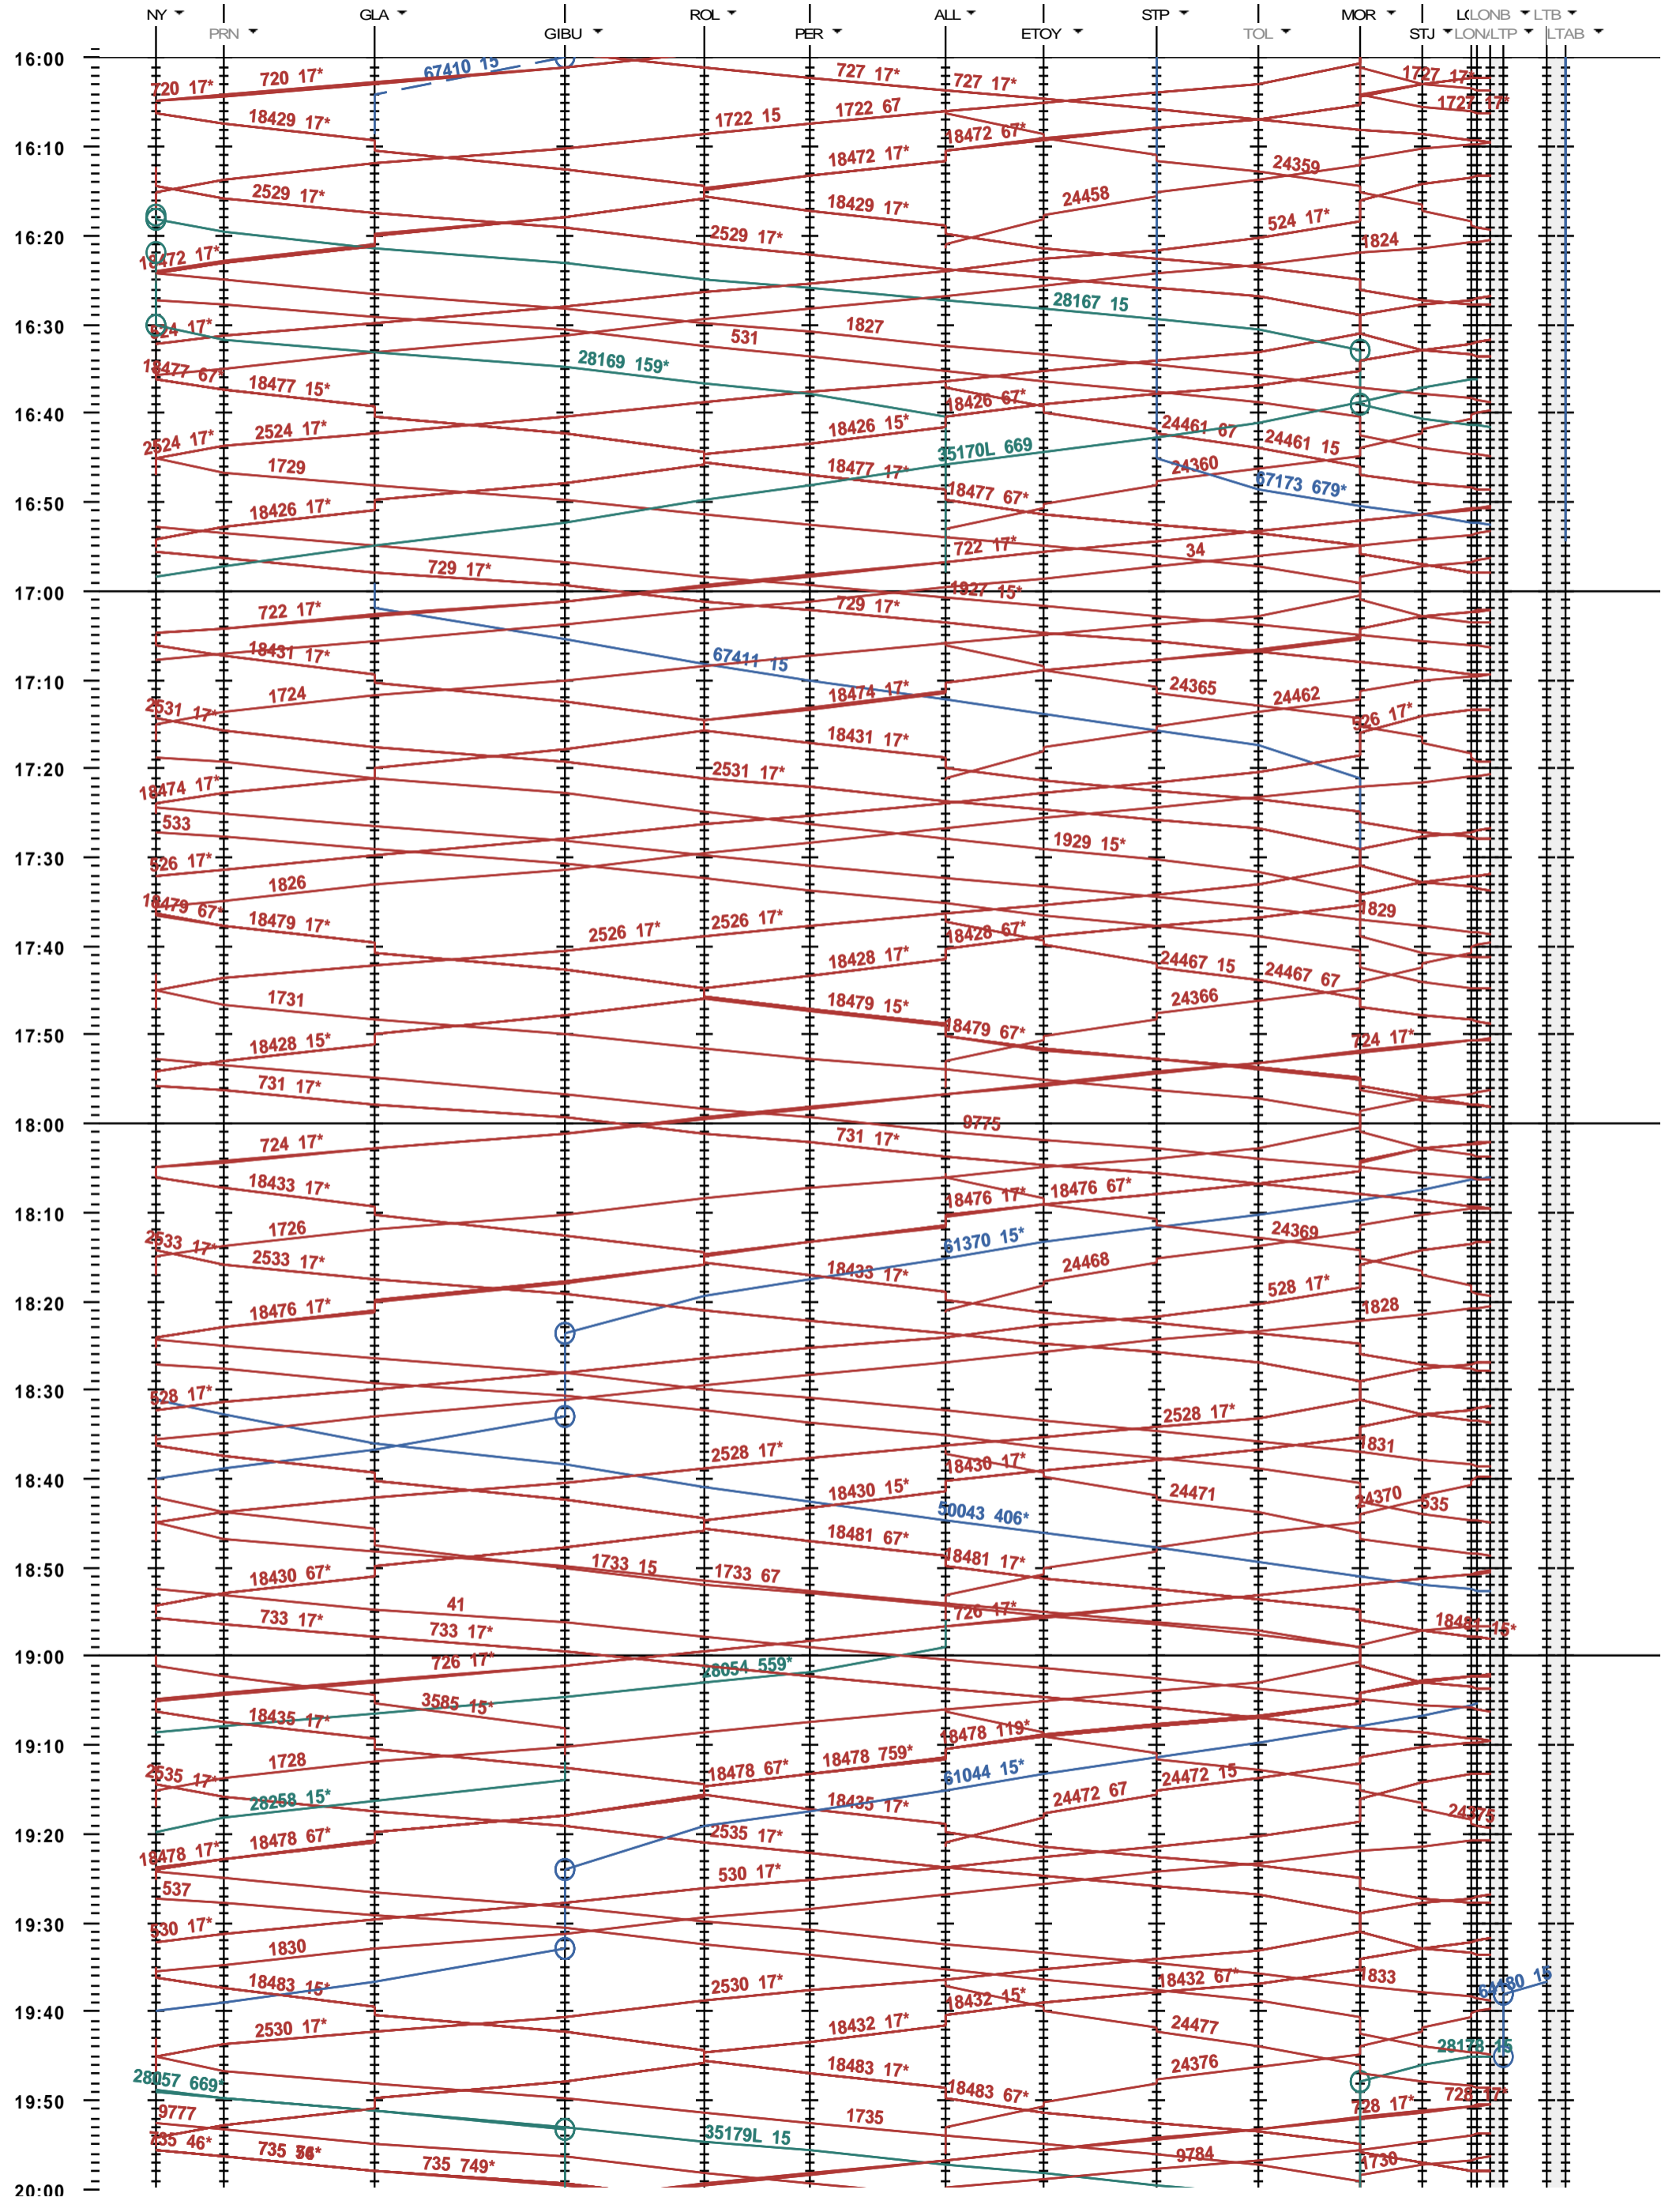

114 - Nyon - Lausanne-triage

Fahrplanperiode 2021 (13.12.2020 - 11.12.2021)
 Update
 Gültig ab 13.12.2020

114 - Nyon - Lausanne-triage

Fahrplanperiode 2021 (13.12.2020 - 11.12.2021)
 Update
 Gültig ab 13.12.2020

114 - Nyon - Lausanne-triage

Fahrplanperiode 2021 (13.12.2020 - 11.12.2021)
 Update
 Gültig ab 13.12.2020

Fahrplanperiode 2021 (13.12.2020 - 11.12.2021)
 Update
 Gültig ab 13.12.2020