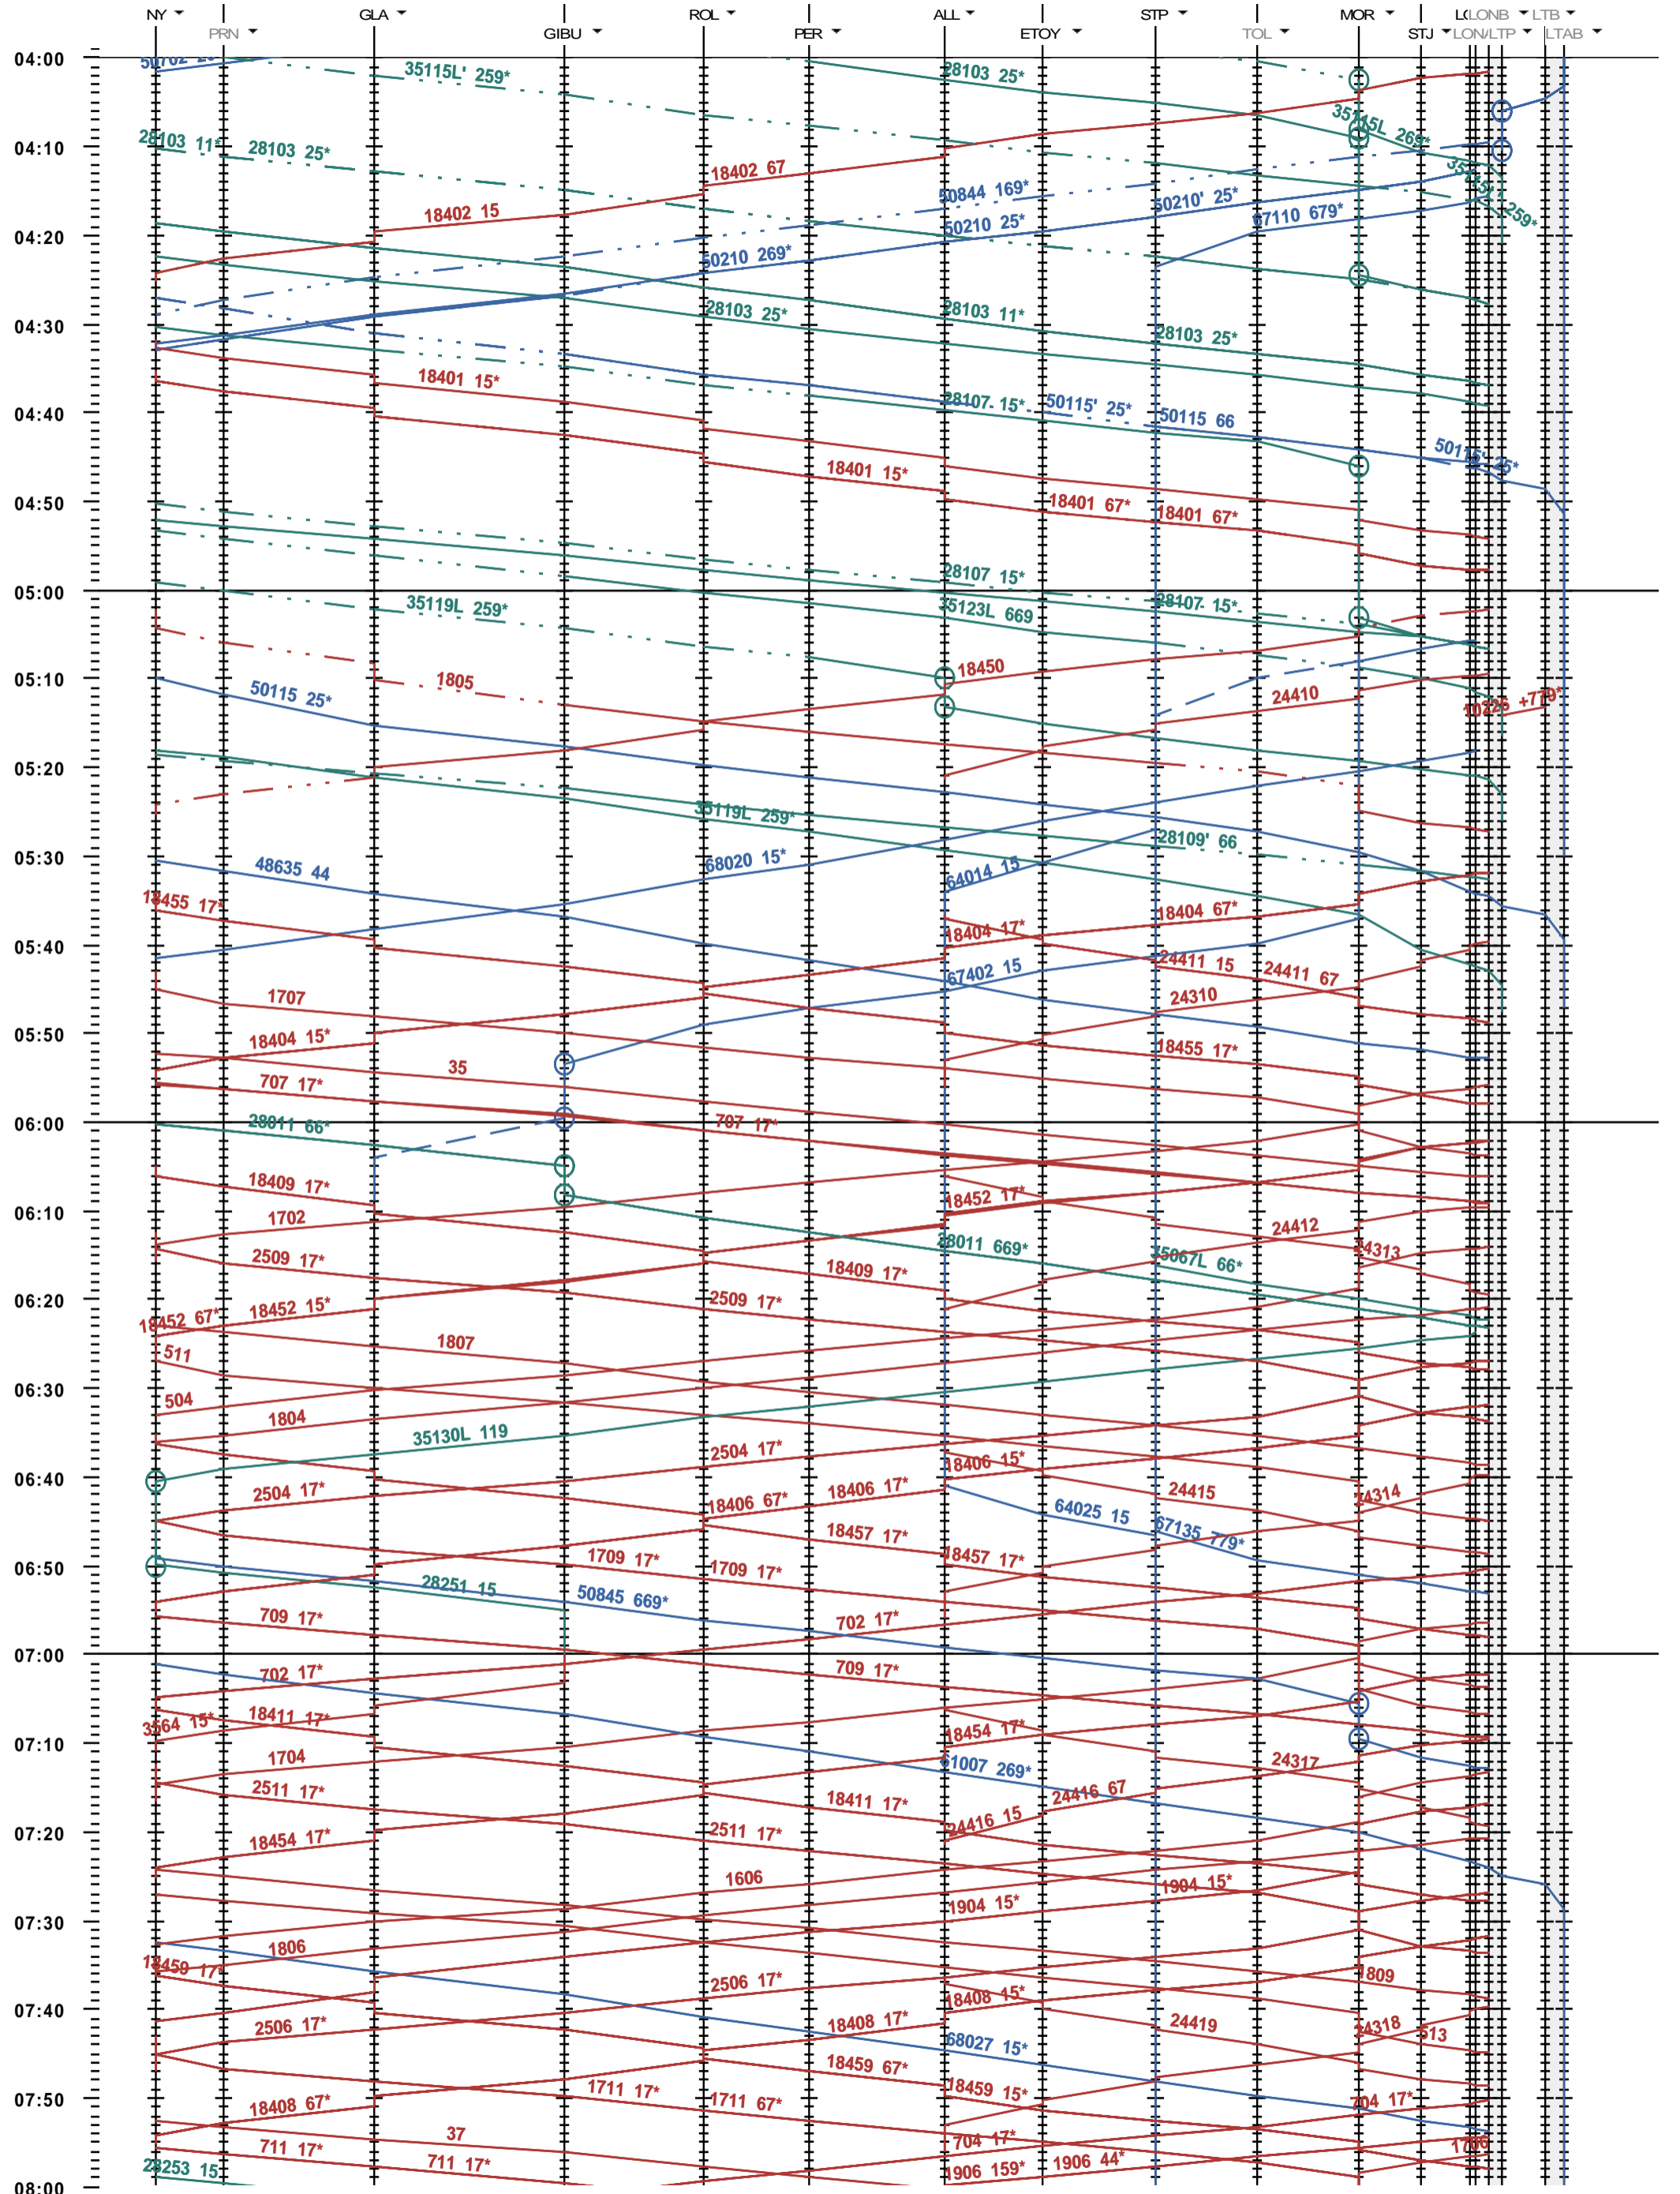

114 - Nyon - Lausanne-triage

Fahrplanperiode 2021 (13.12.2020 - 11.12.2021)
 Update
 Gültig ab 13.12.2020

114 - Nyon - Lausanne-triage

Fahrplanperiode 2021 (13.12.2020 - 11.12.2021)
 Update
 Gültig ab 13.12.2020

114 - Nyon - Lausanne-triage

Fahrplanperiode 2021 (13.12.2020 - 11.12.2021)
 Update
 Gültig ab 13.12.2020

Fahrplanperiode 2021 (13.12.2020 - 11.12.2021)
 Update
 Gültig ab 13.12.2020