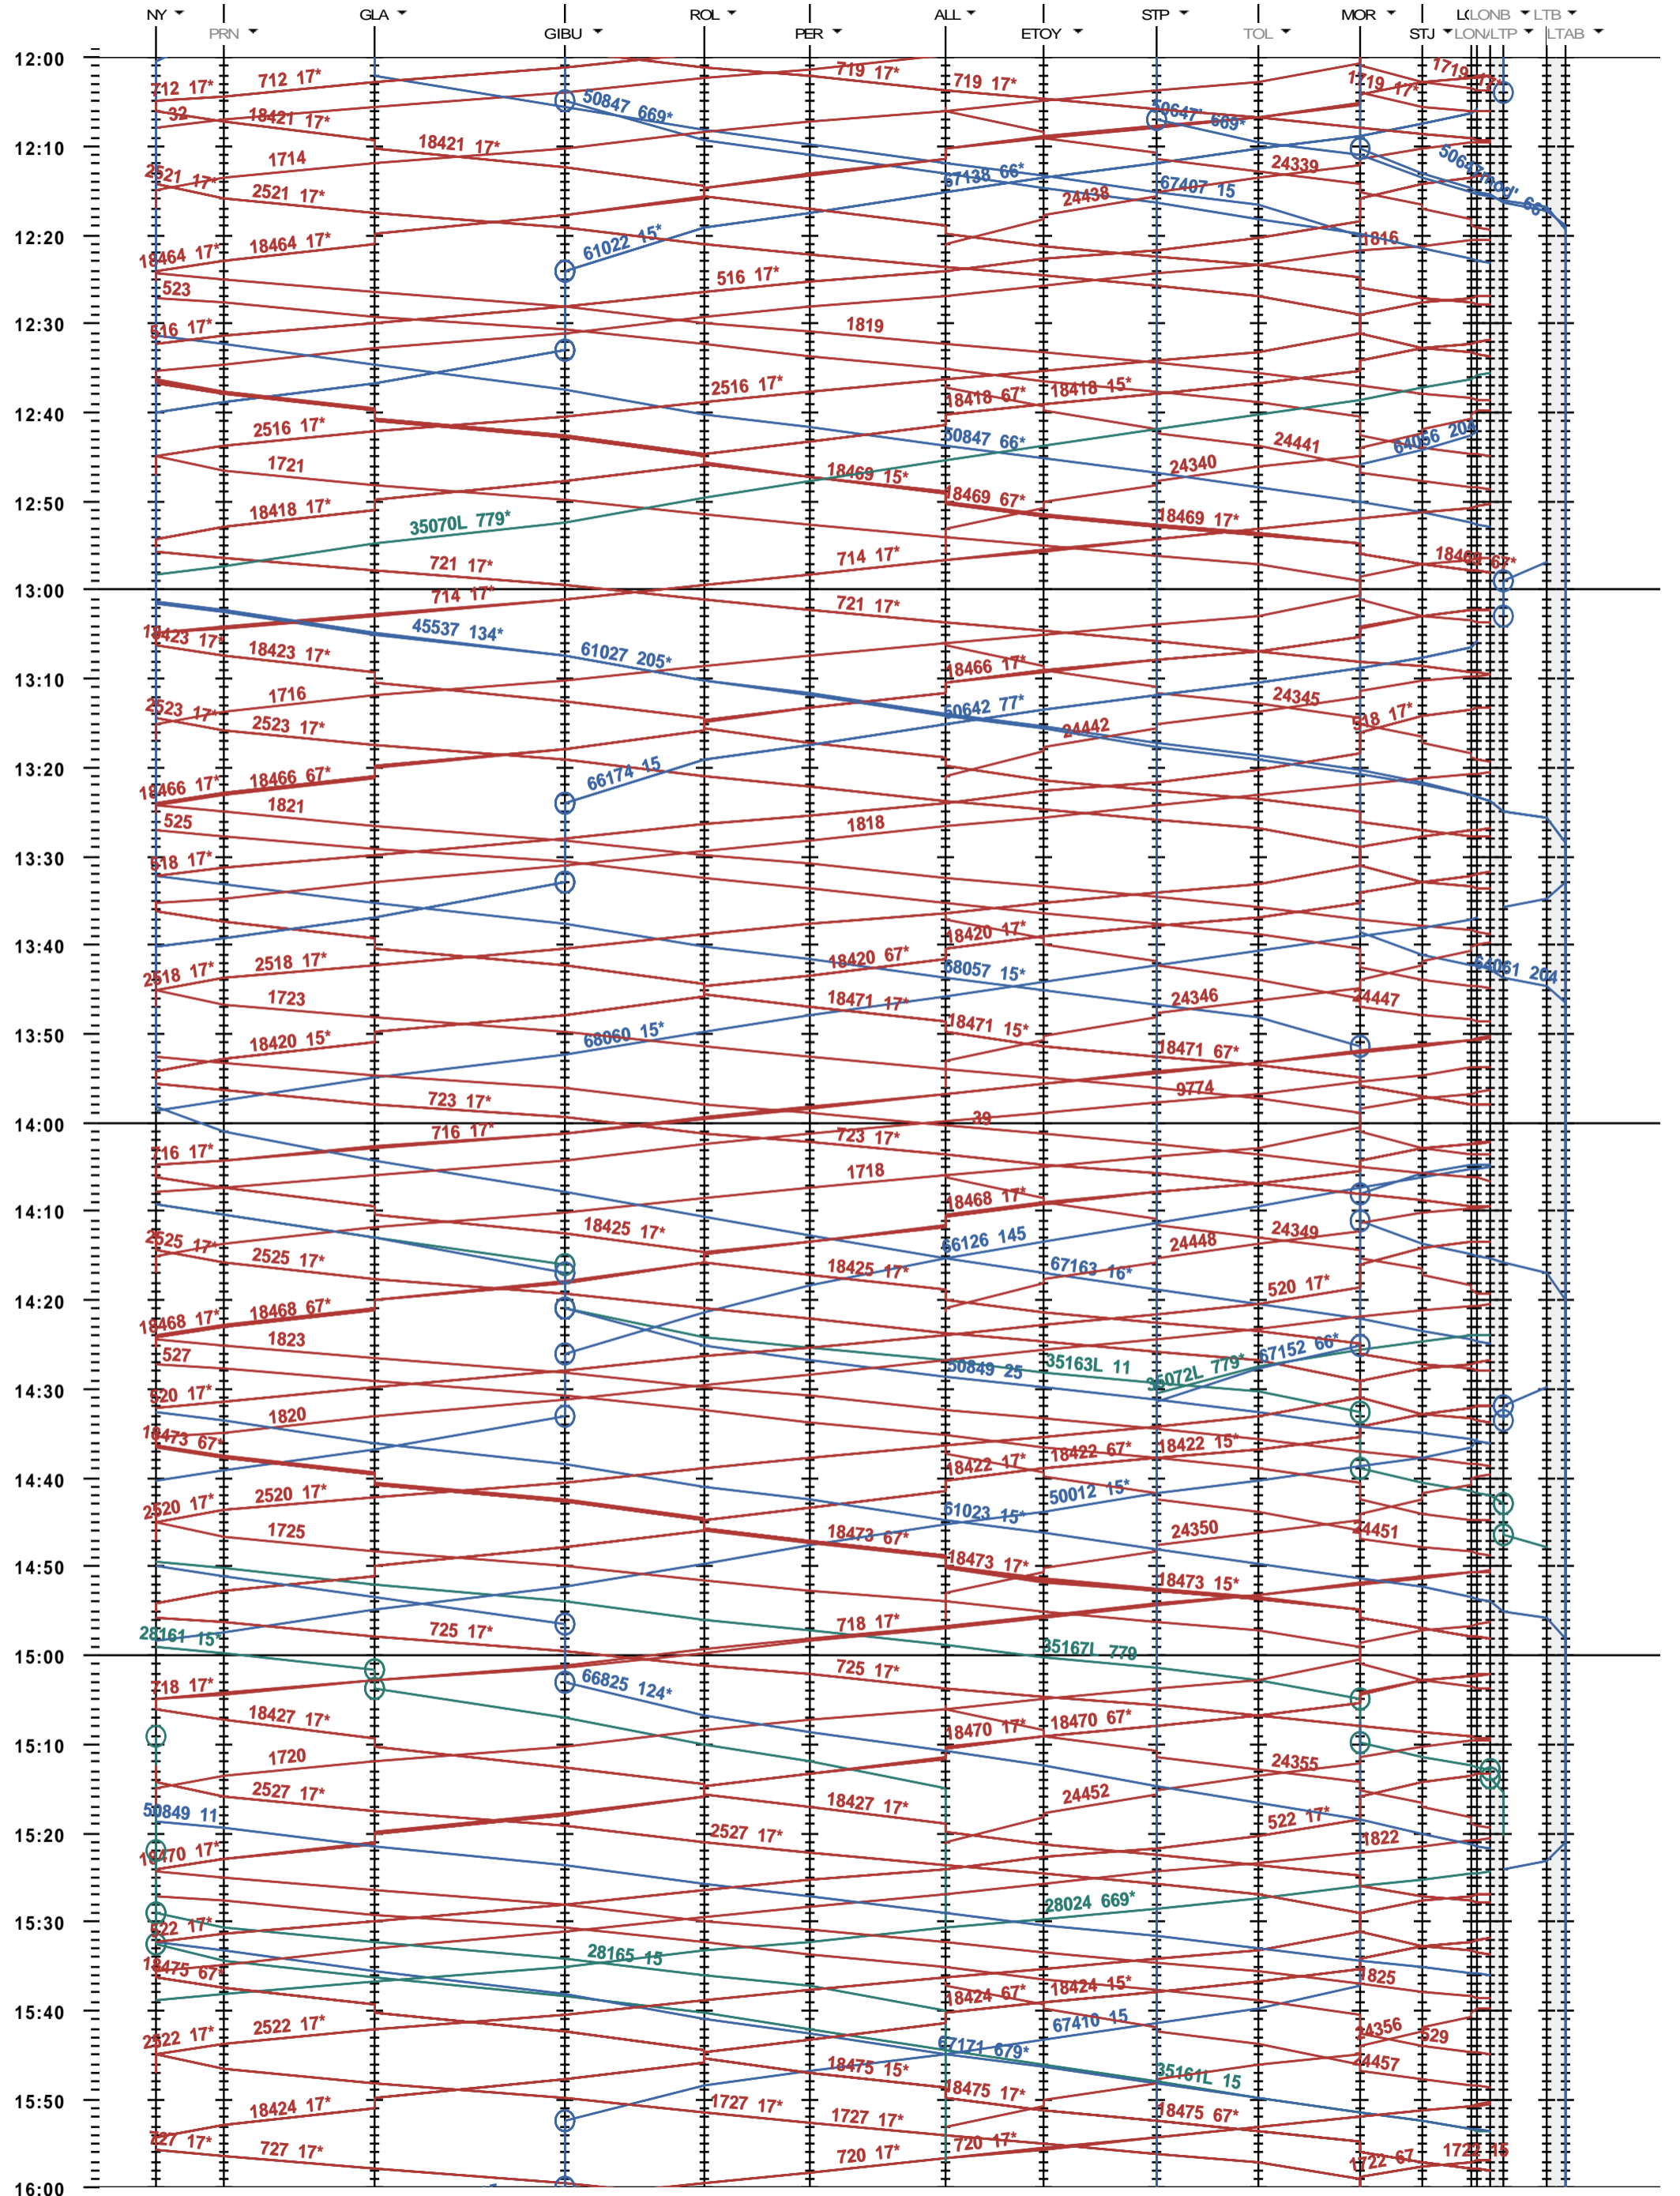

114 - Nyon - Lausanne-triage

Fahrplanperiode 2021 (13.12.2020 - 11.12.2021)
 Update
 Gültig ab 13.12.2020

114 - Nyon - Lausanne-triage

Fahrplanperiode 2021 (13.12.2020 - 11.12.2021)
 Update
 Gültig ab 13.12.2020

114 - Nyon - Lausanne-triage

Fahrplanperiode 2021 (13.12.2020 - 11.12.2021)
 Update
 Gültig ab 13.12.2020

Fahrplanperiode 2021 (13.12.2020 - 11.12.2021)
 Update
 Gültig ab 13.12.2020