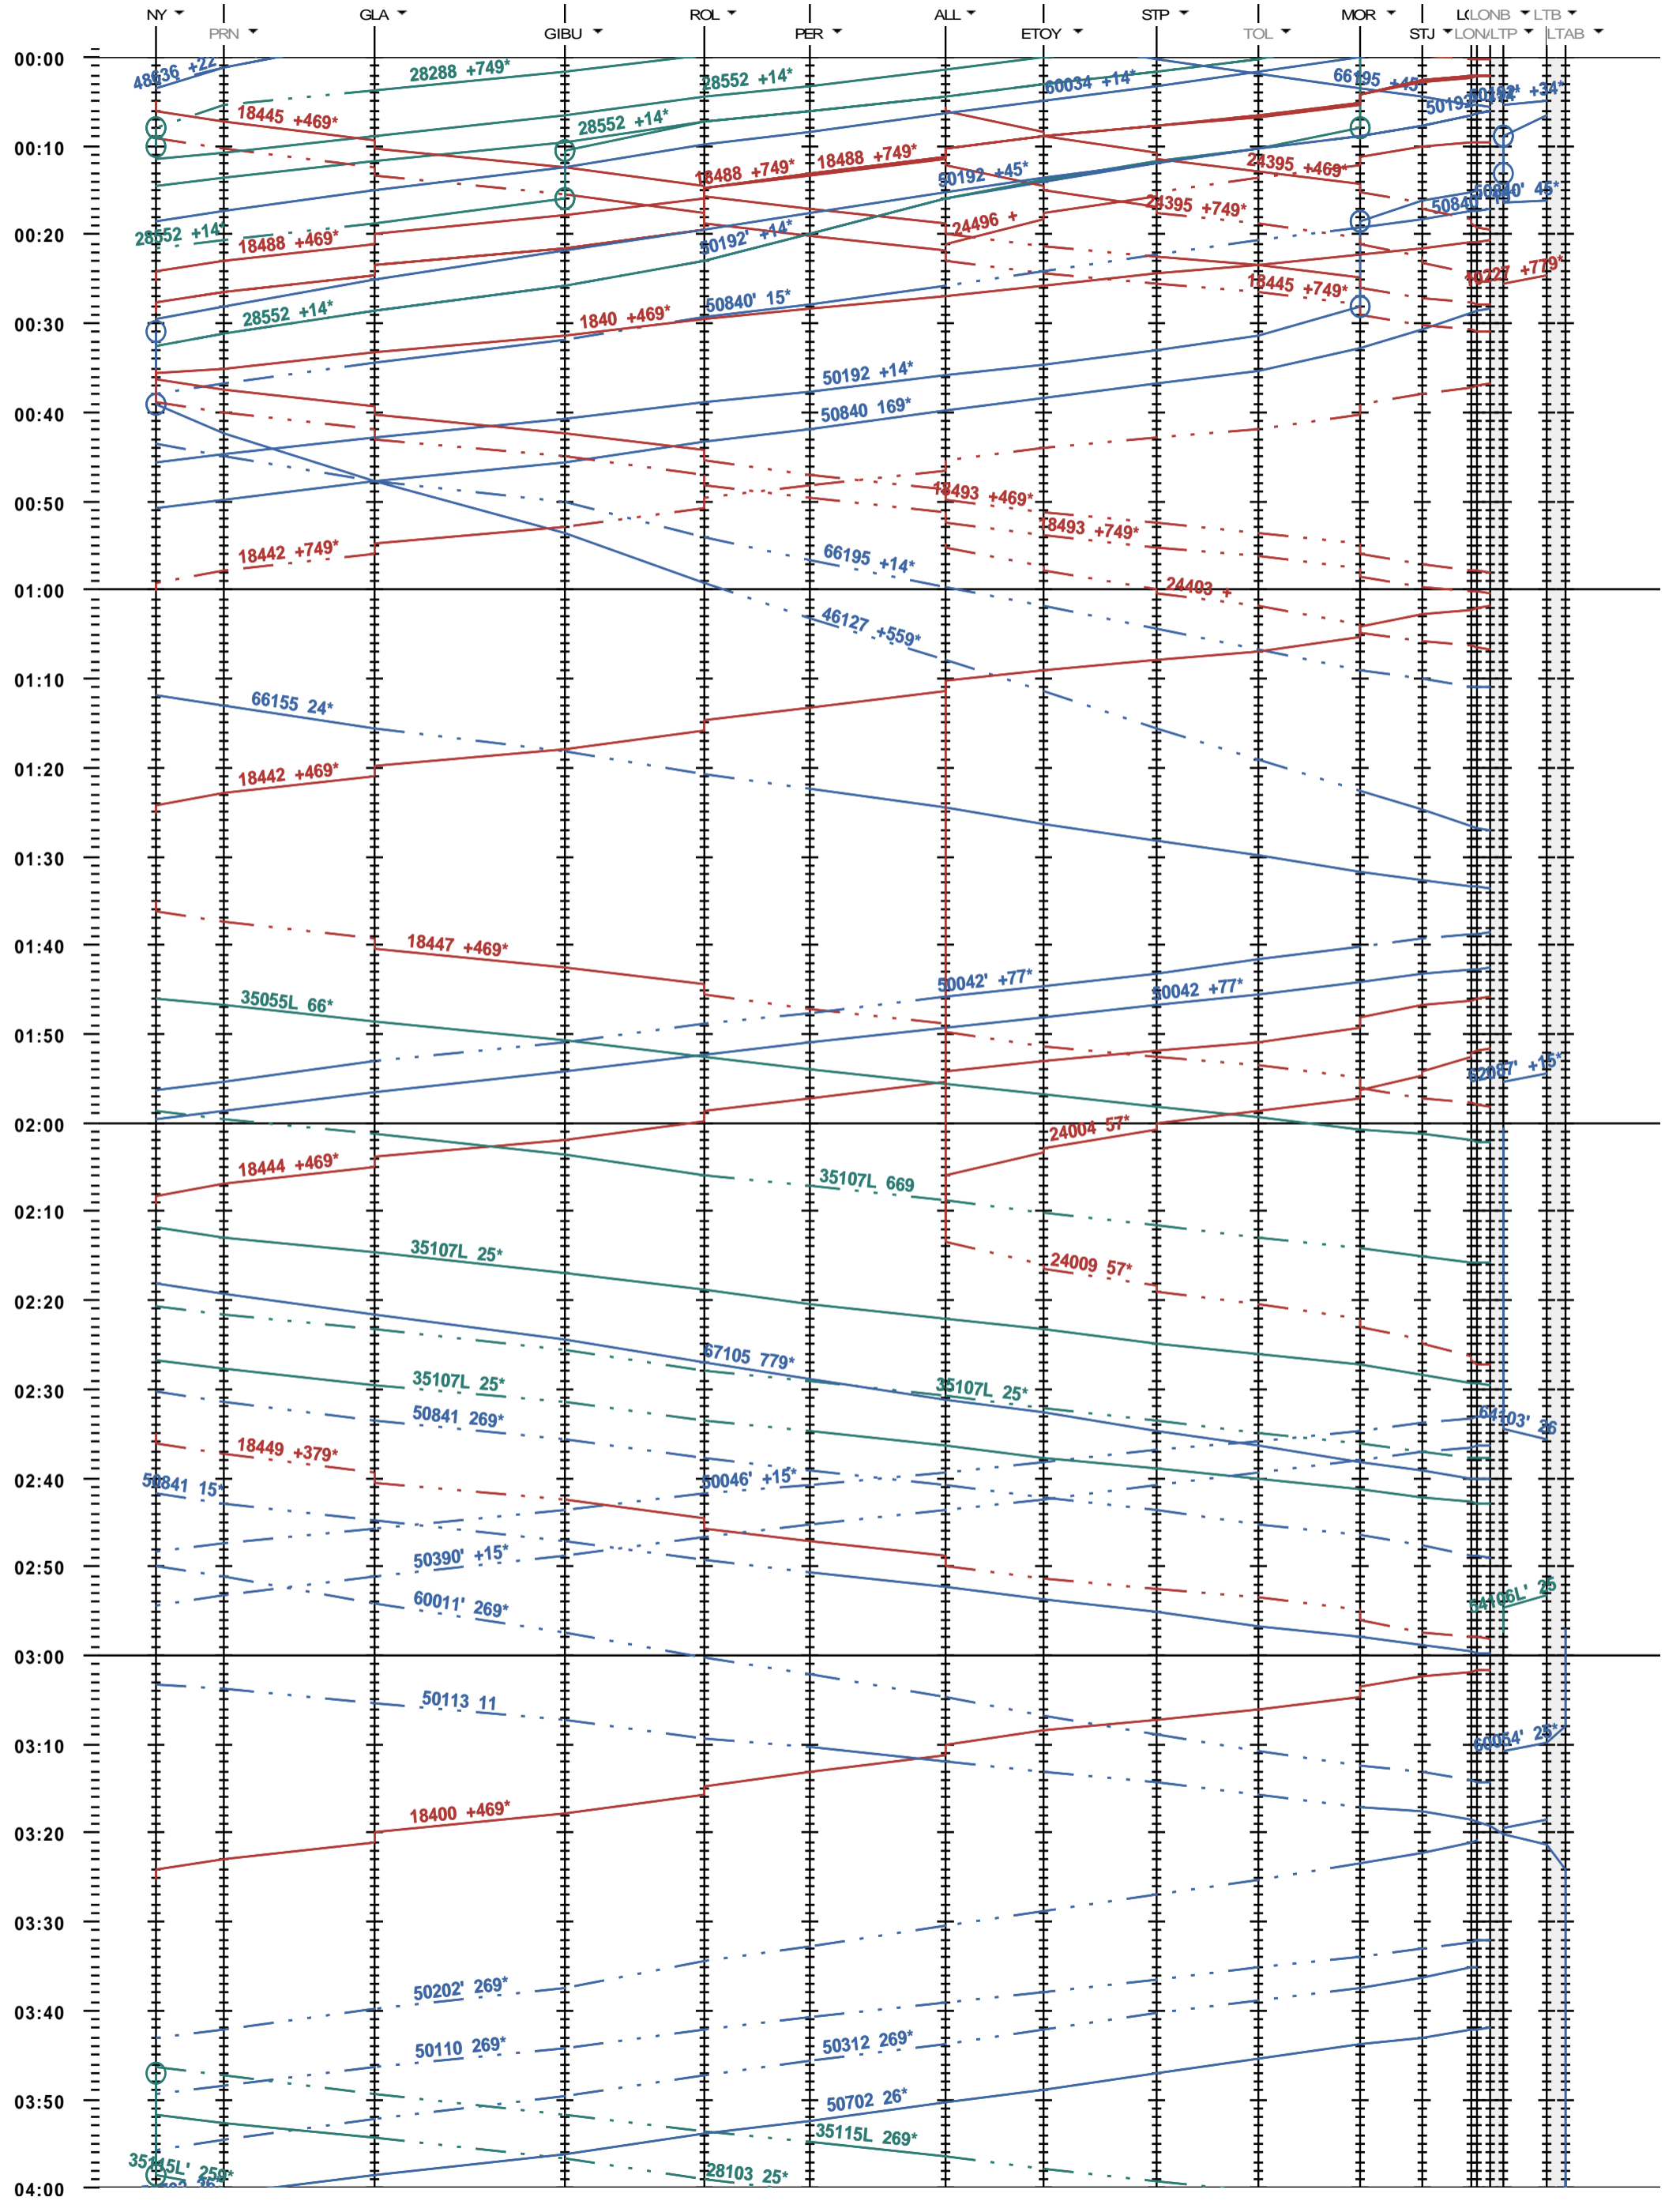

114 - Nyon - Lausanne-triage

Fahrplanperiode 2021 (13.12.2020 - 11.12.2021)
 Update
 Gültig ab 13.12.2020

114 - Nyon - Lausanne-triage

Fahrplanperiode 2021 (13.12.2020 - 11.12.2021)
 Update
 Gültig ab 13.12.2020

114 - Nyon - Lausanne-triage

Fahrplanperiode 2021 (13.12.2020 - 11.12.2021)
 Update
 Gültig ab 13.12.2020

Fahrplanperiode 2021 (13.12.2020 - 11.12.2021)
 Update
 Gültig ab 13.12.2020