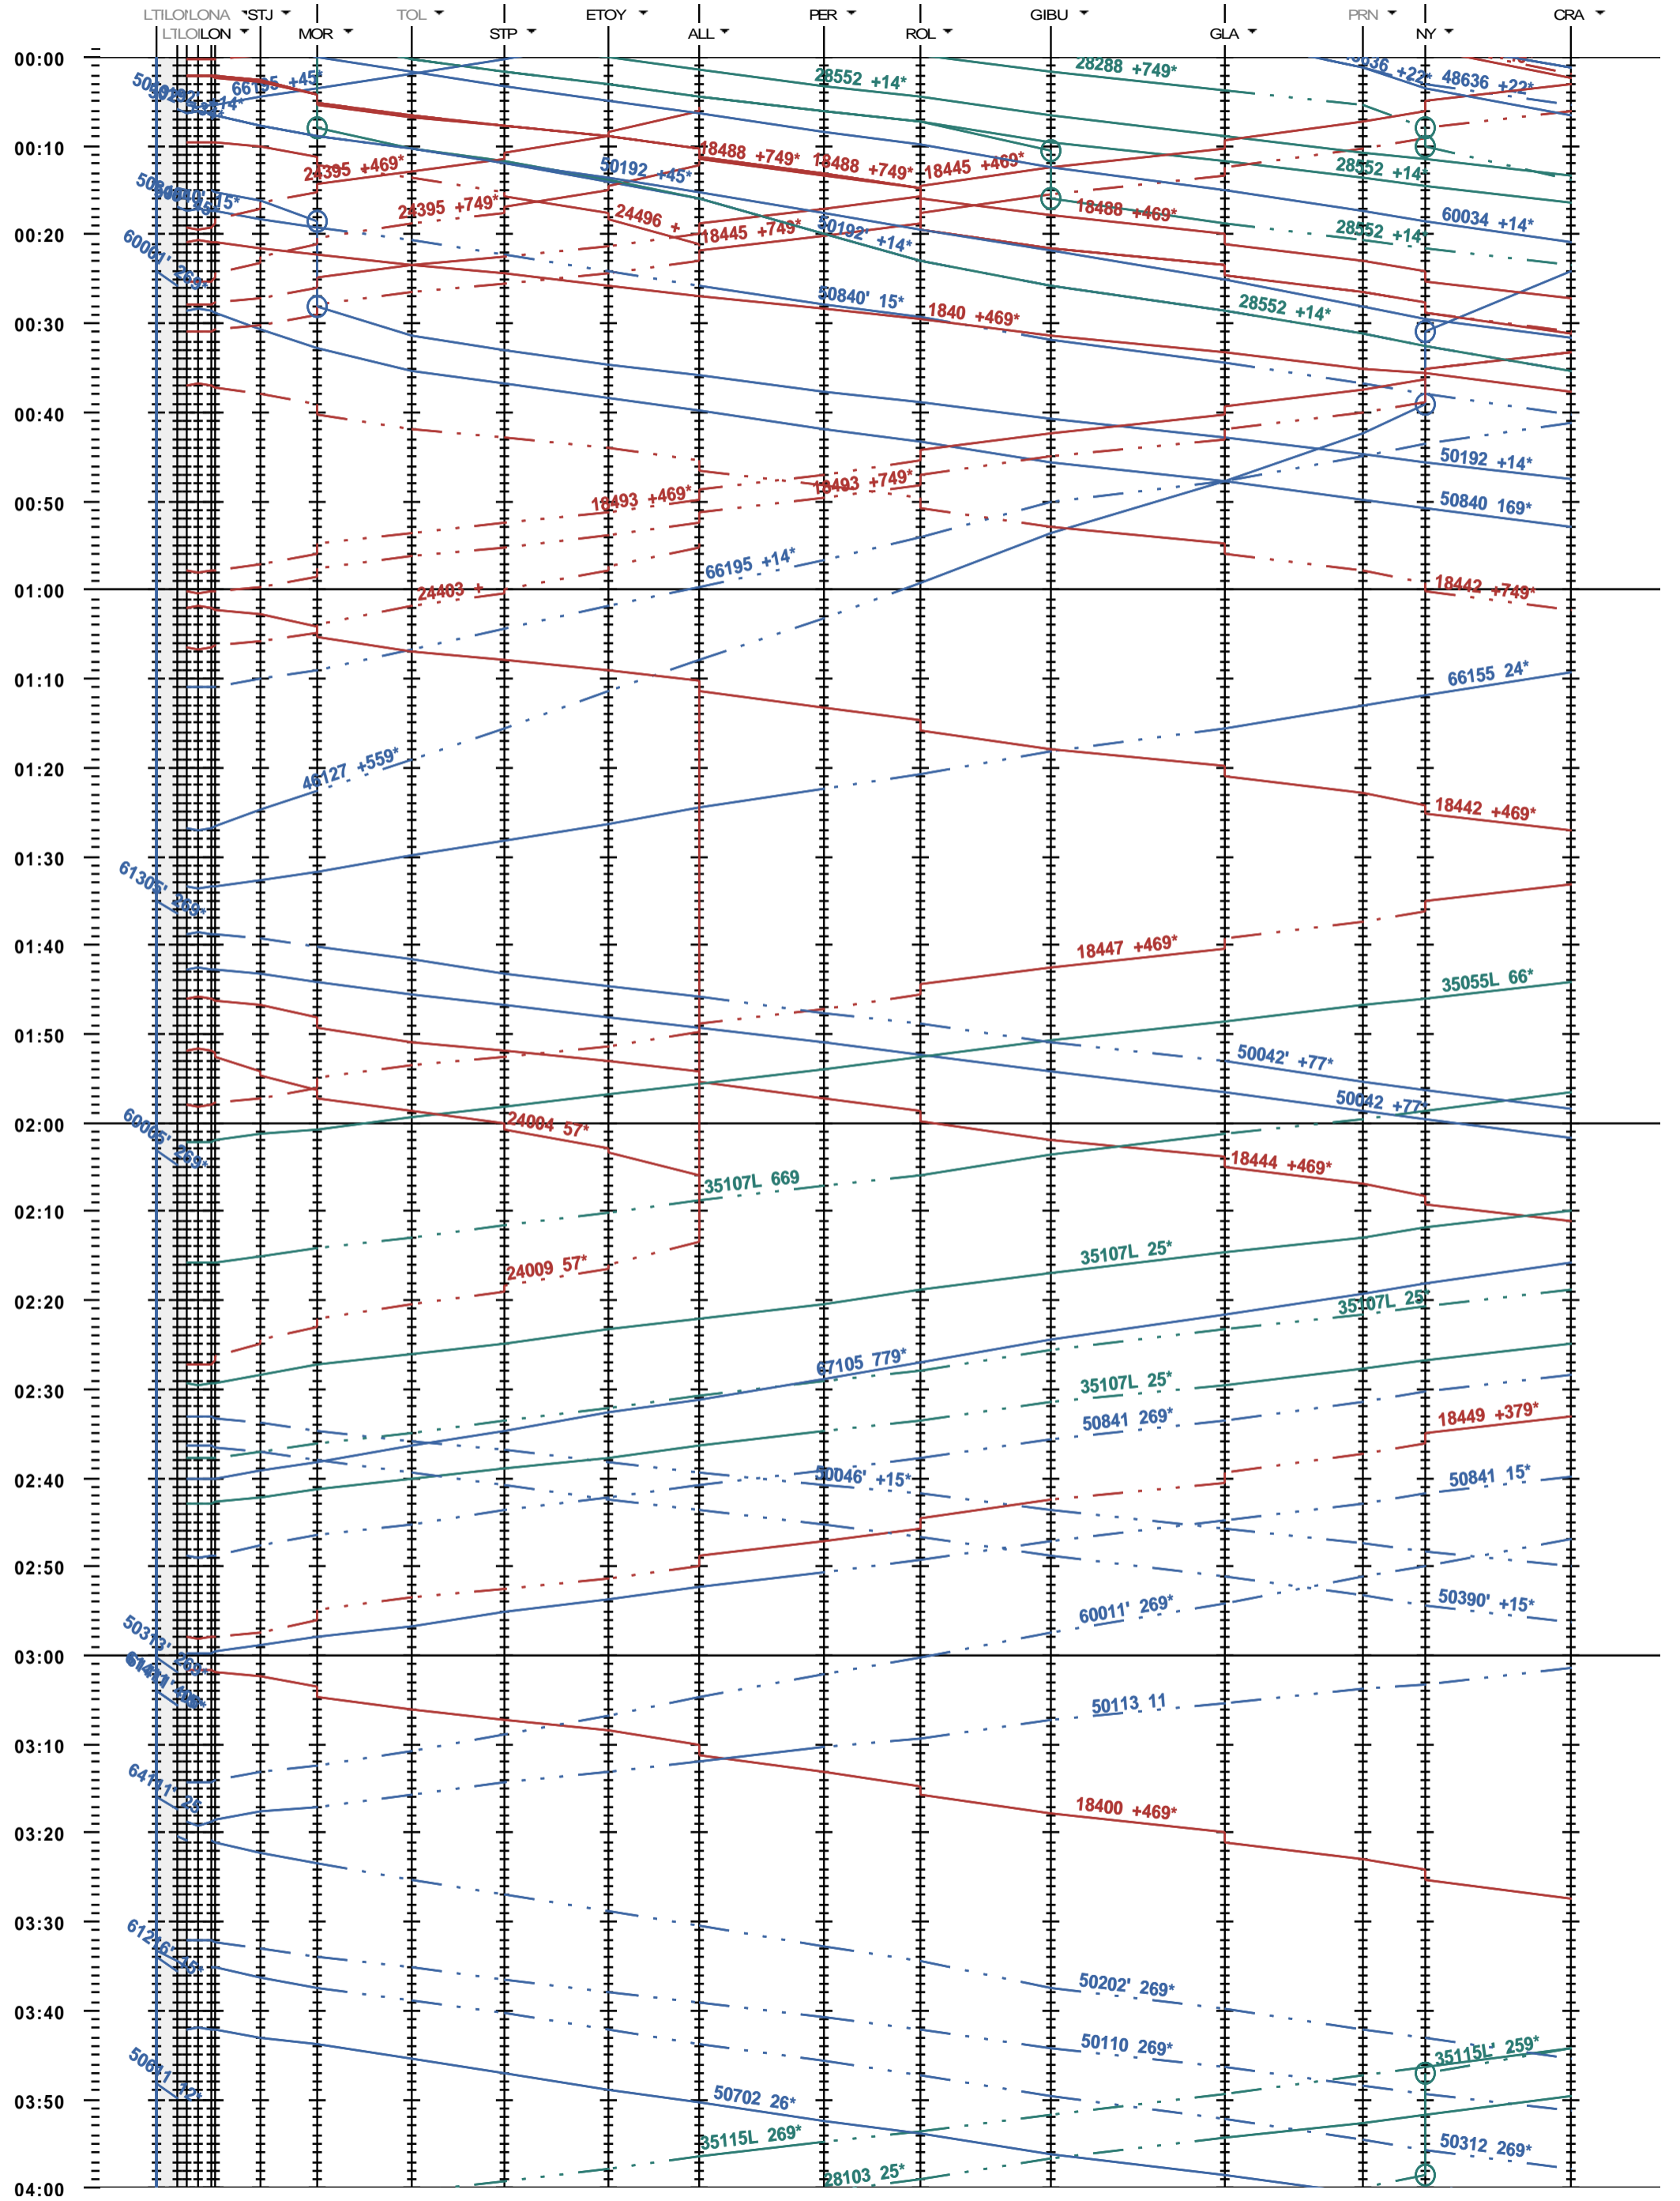

115 - Lausanne-triage - Nyon

Fahrplanperiode 2021 (13.12.2020 - 11.12.2021)
 Update
 Gültig ab 13.12.2020

115 - Lausanne-triage - Nyon

Fahrplanperiode 2021 (13.12.2020 - 11.12.2021)
 Update
 Gültig ab 13.12.2020