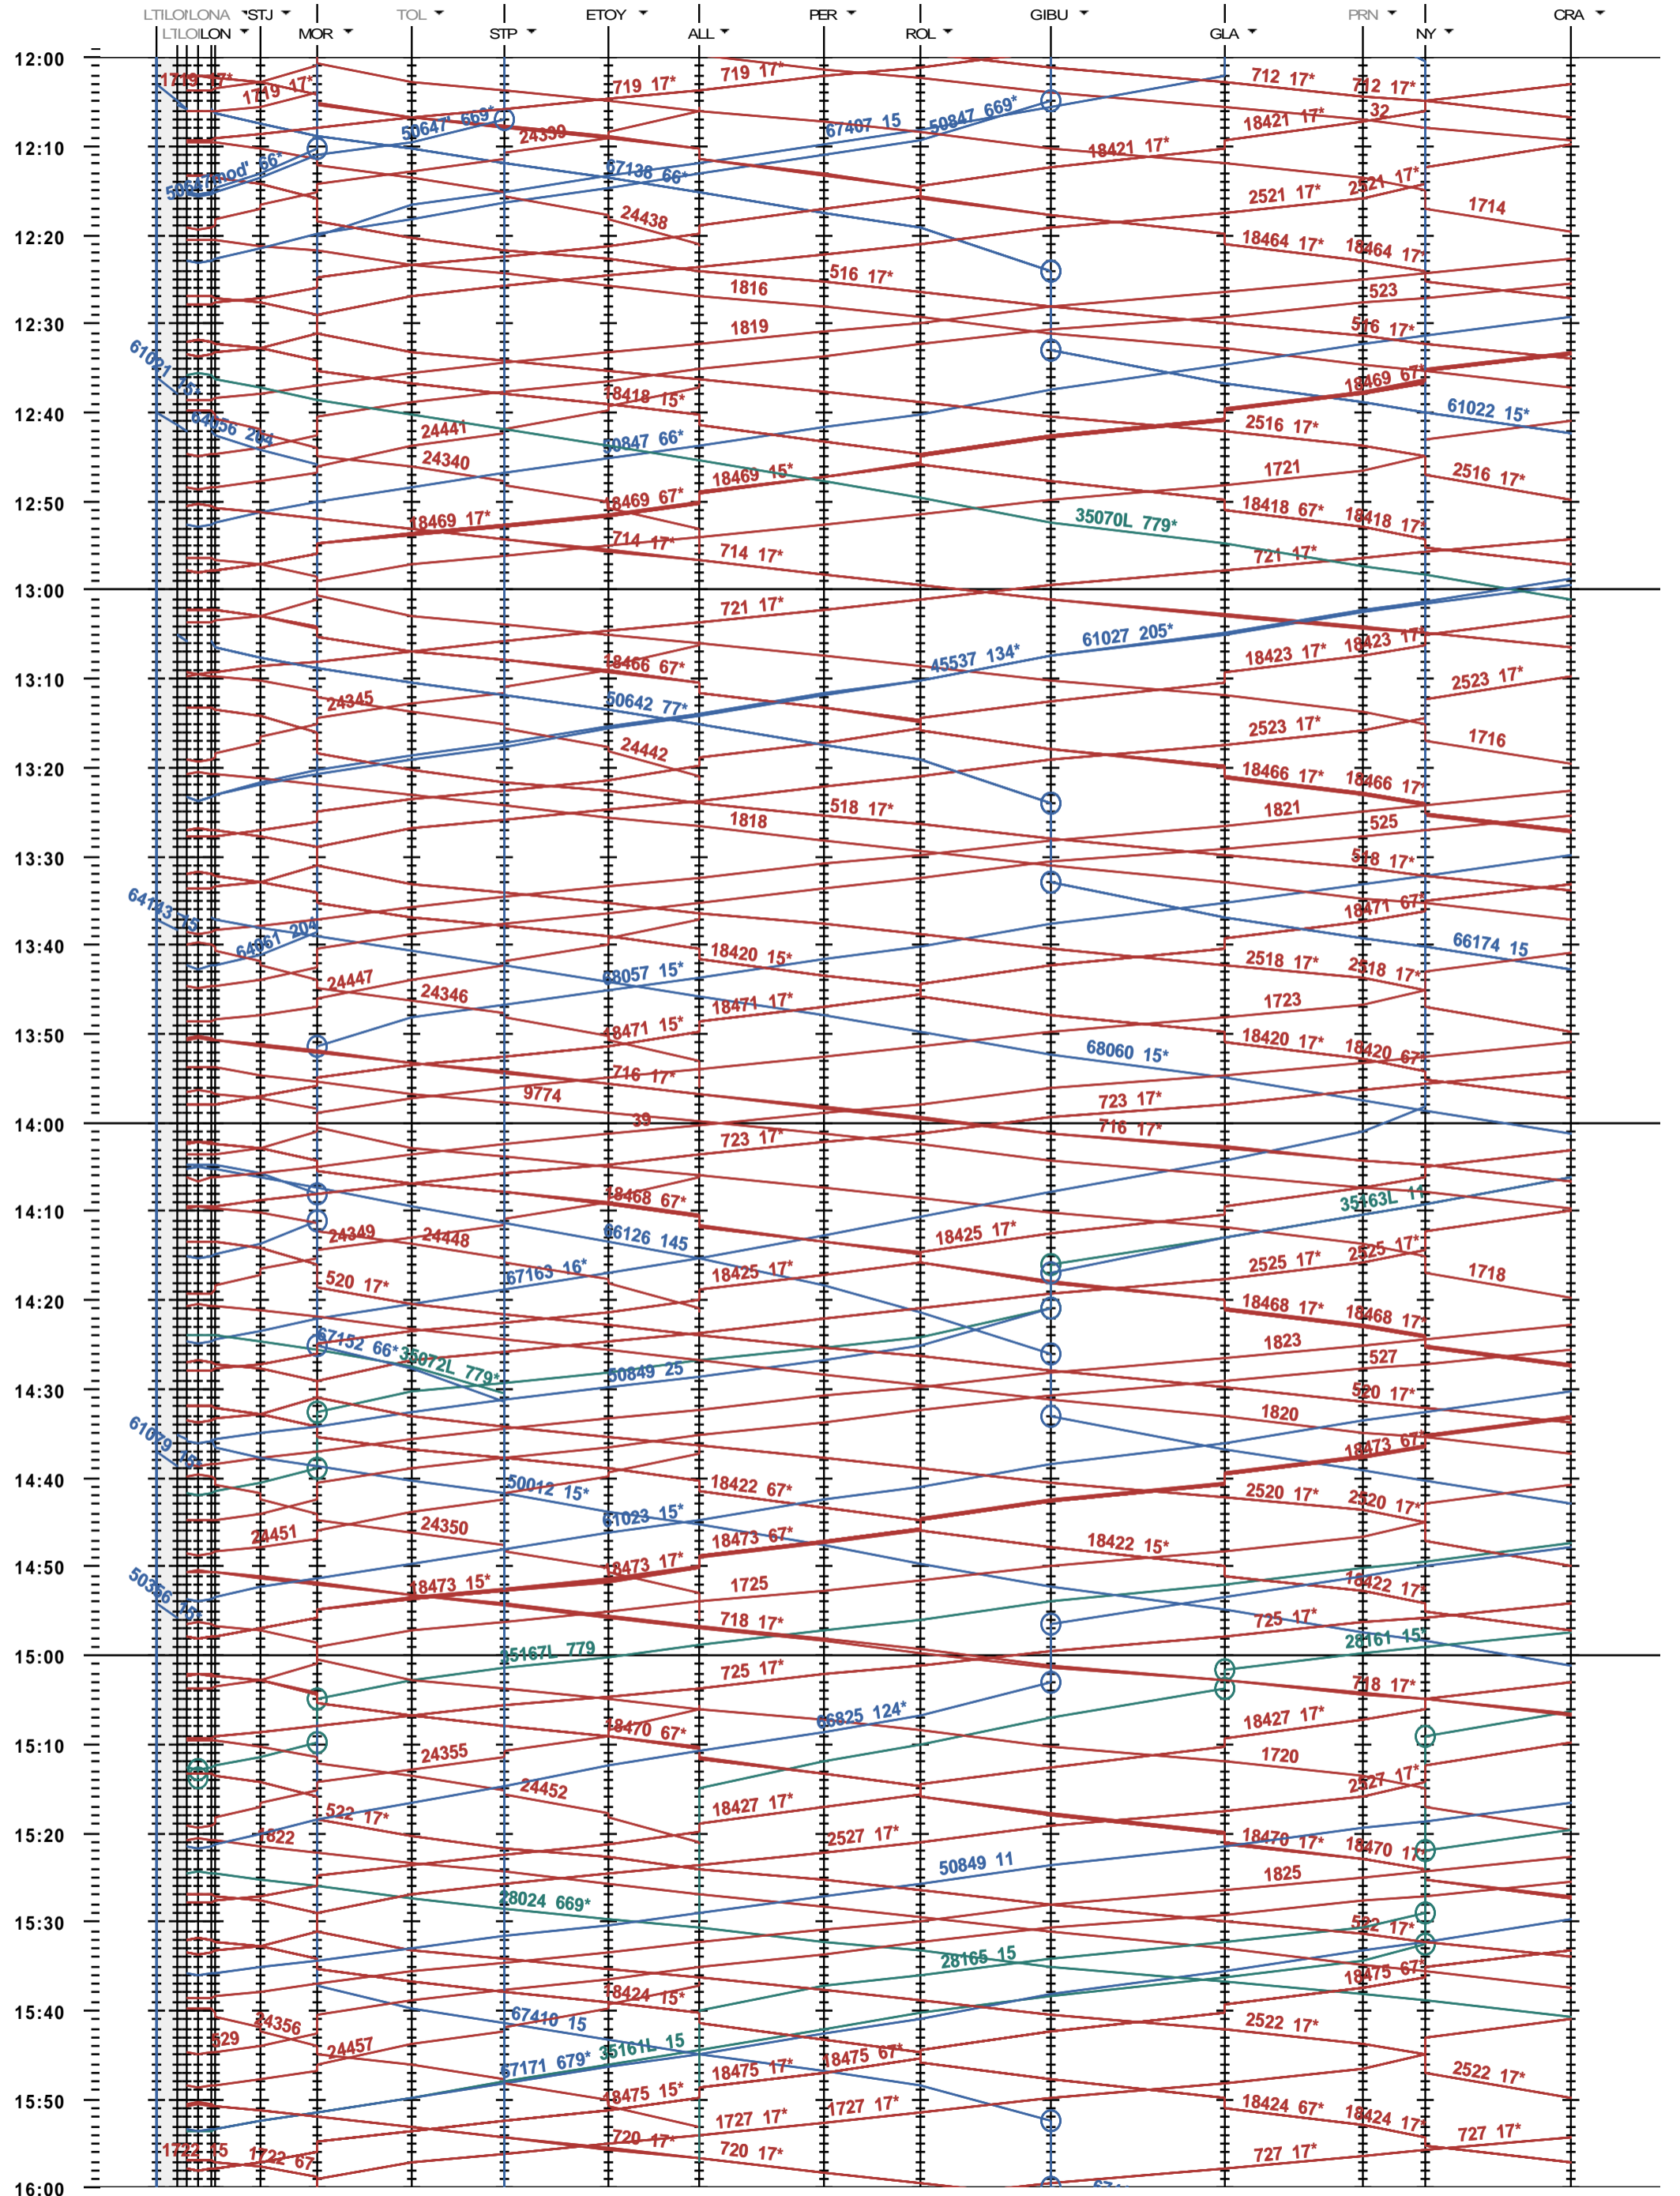

115 - Lausanne-triage - Nyon

Fahrplanperiode 2021 (13.12.2020 - 11.12.2021)
 Update
 Gültig ab 13.12.2020

115 - Lausanne-triage - Nyon

Fahrplanperiode 2021 (13.12.2020 - 11.12.2021)
 Update
 Gültig ab 13.12.2020