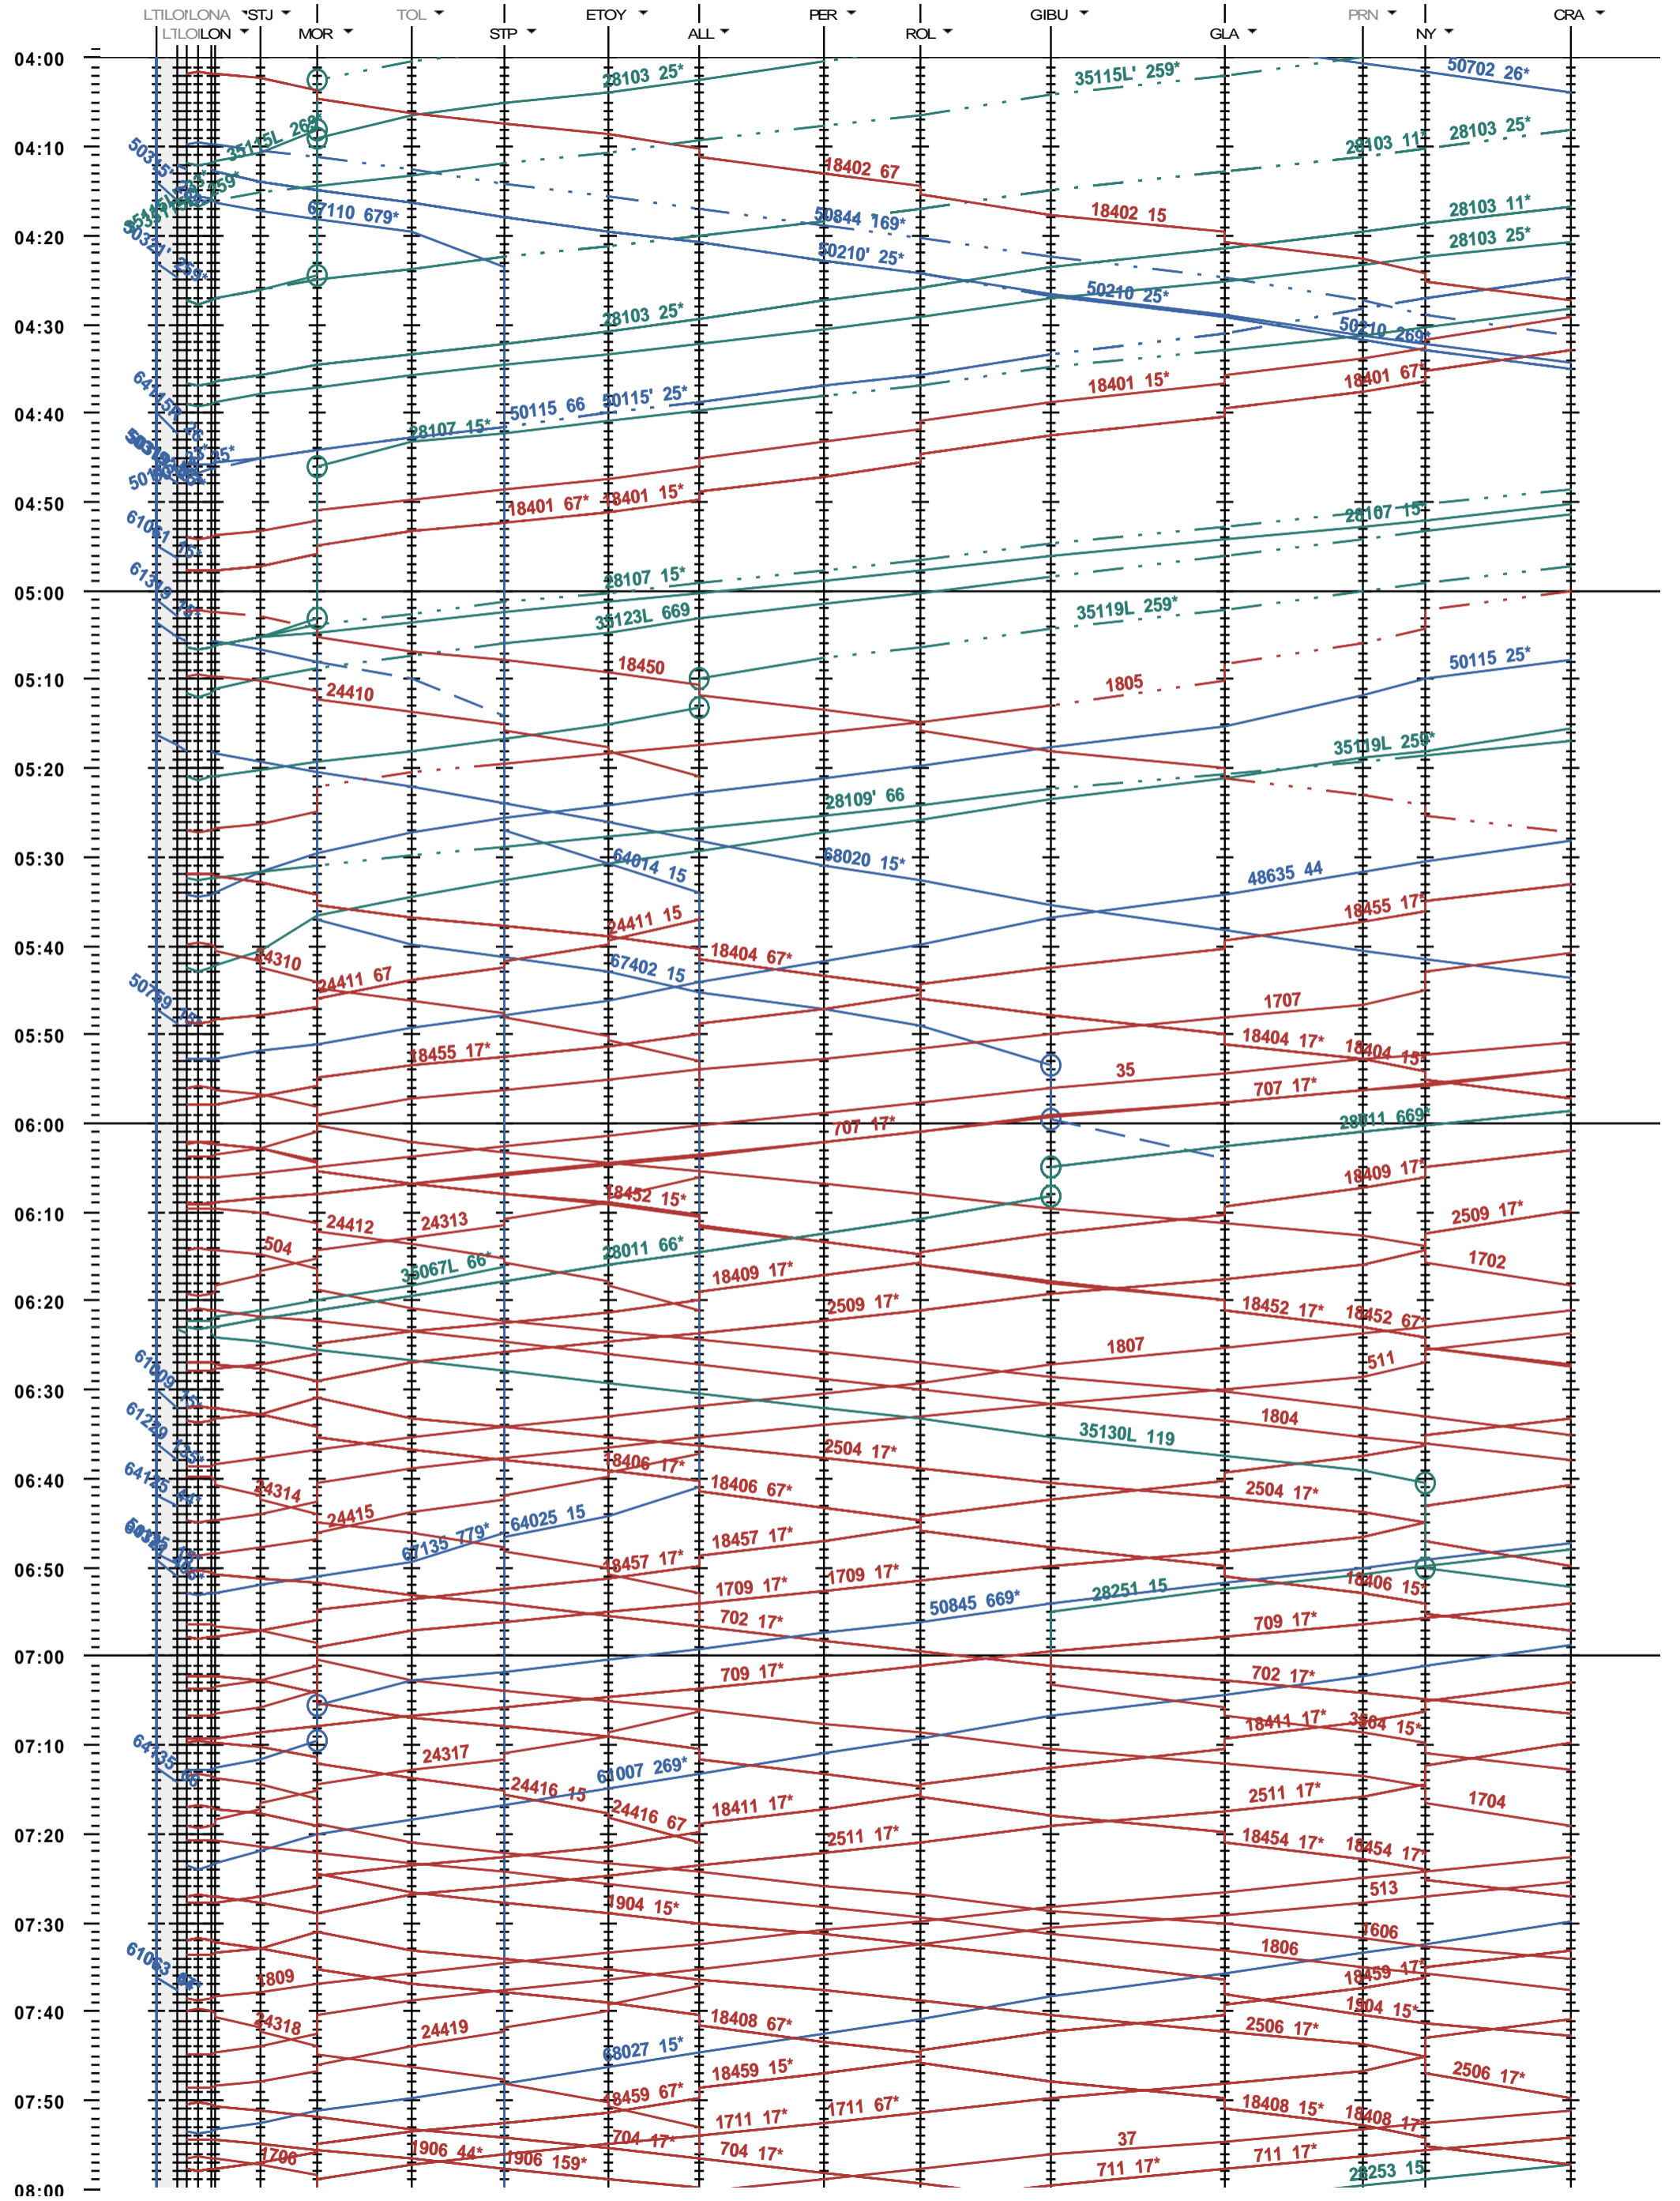

115 - Lausanne-triage - Nyon

Fahrplanperiode 2021 (13.12.2020 - 11.12.2021)
 Update
 Gültig ab 13.12.2020

115 - Lausanne-triage - Nyon

Fahrplanperiode 2021 (13.12.2020 - 11.12.2021)
 Update
 Gültig ab 13.12.2020