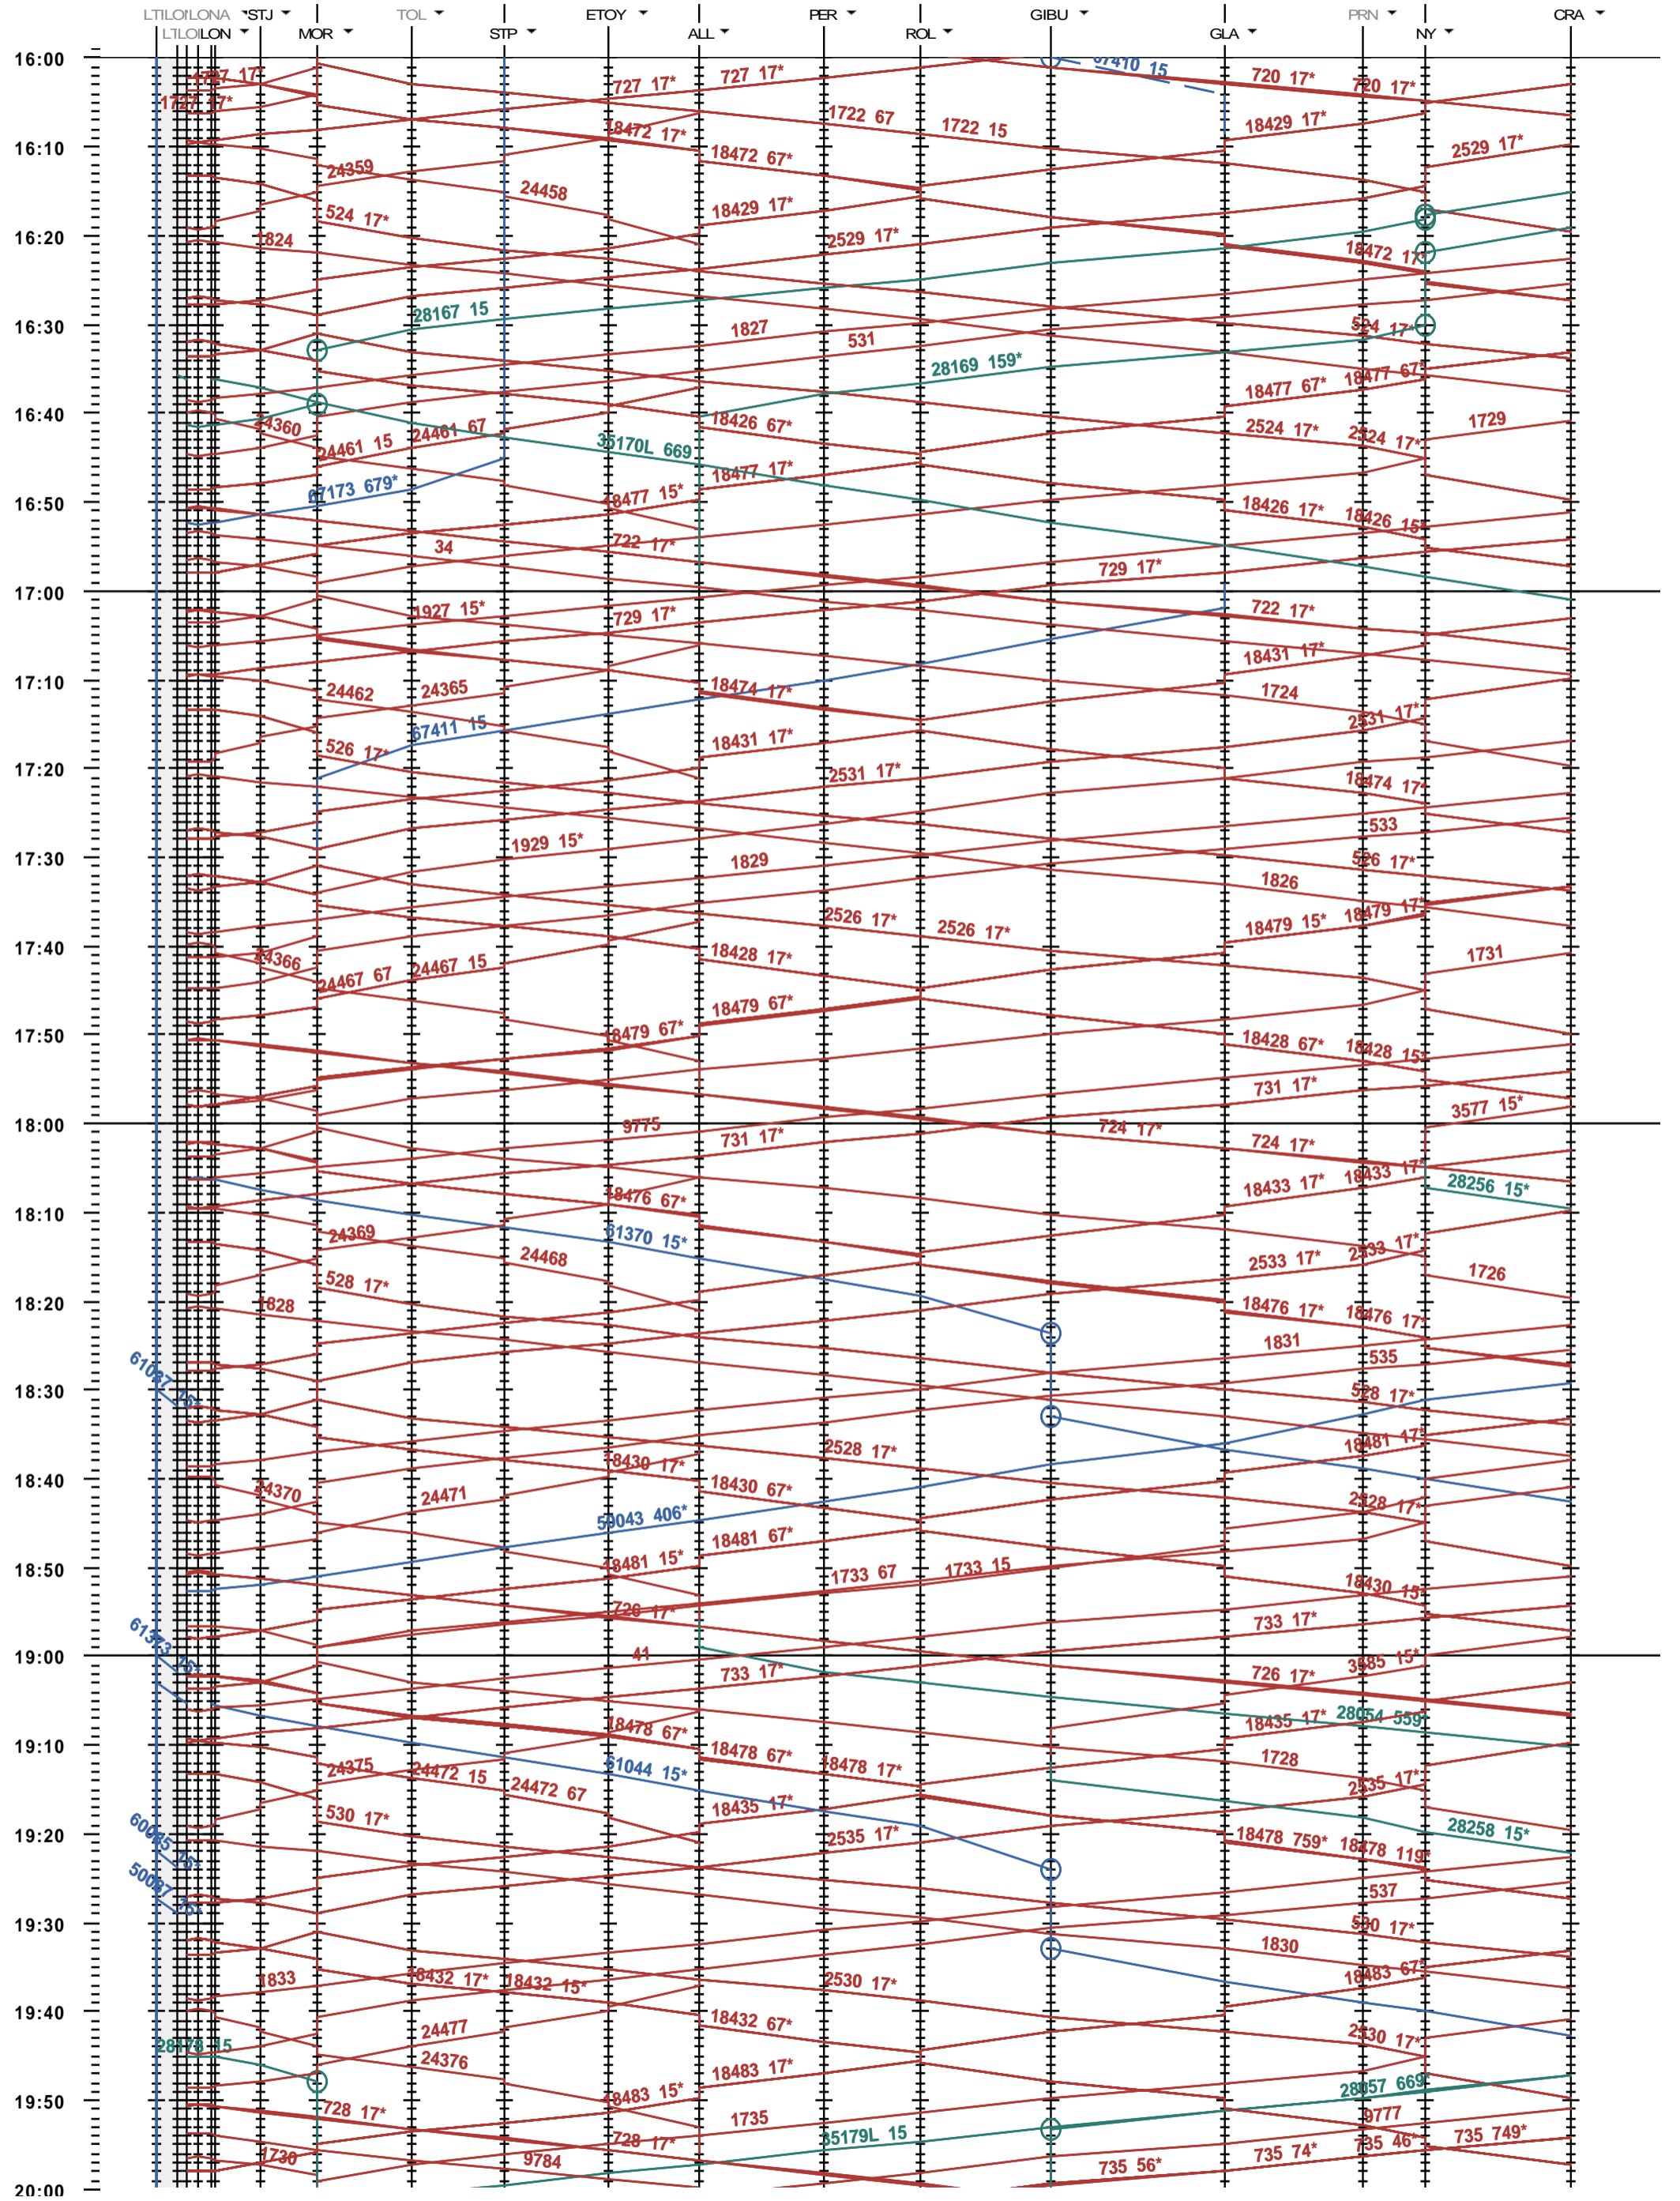

115 - Lausanne-triage - Nyon

Fahrplanperiode 2021 (13.12.2020 - 11.12.2021)
 Update
 Gültig ab 13.12.2020

115 - Lausanne-triage - Nyon

Fahrplanperiode 2021 (13.12.2020 - 11.12.2021)
 Update
 Gültig ab 13.12.2020