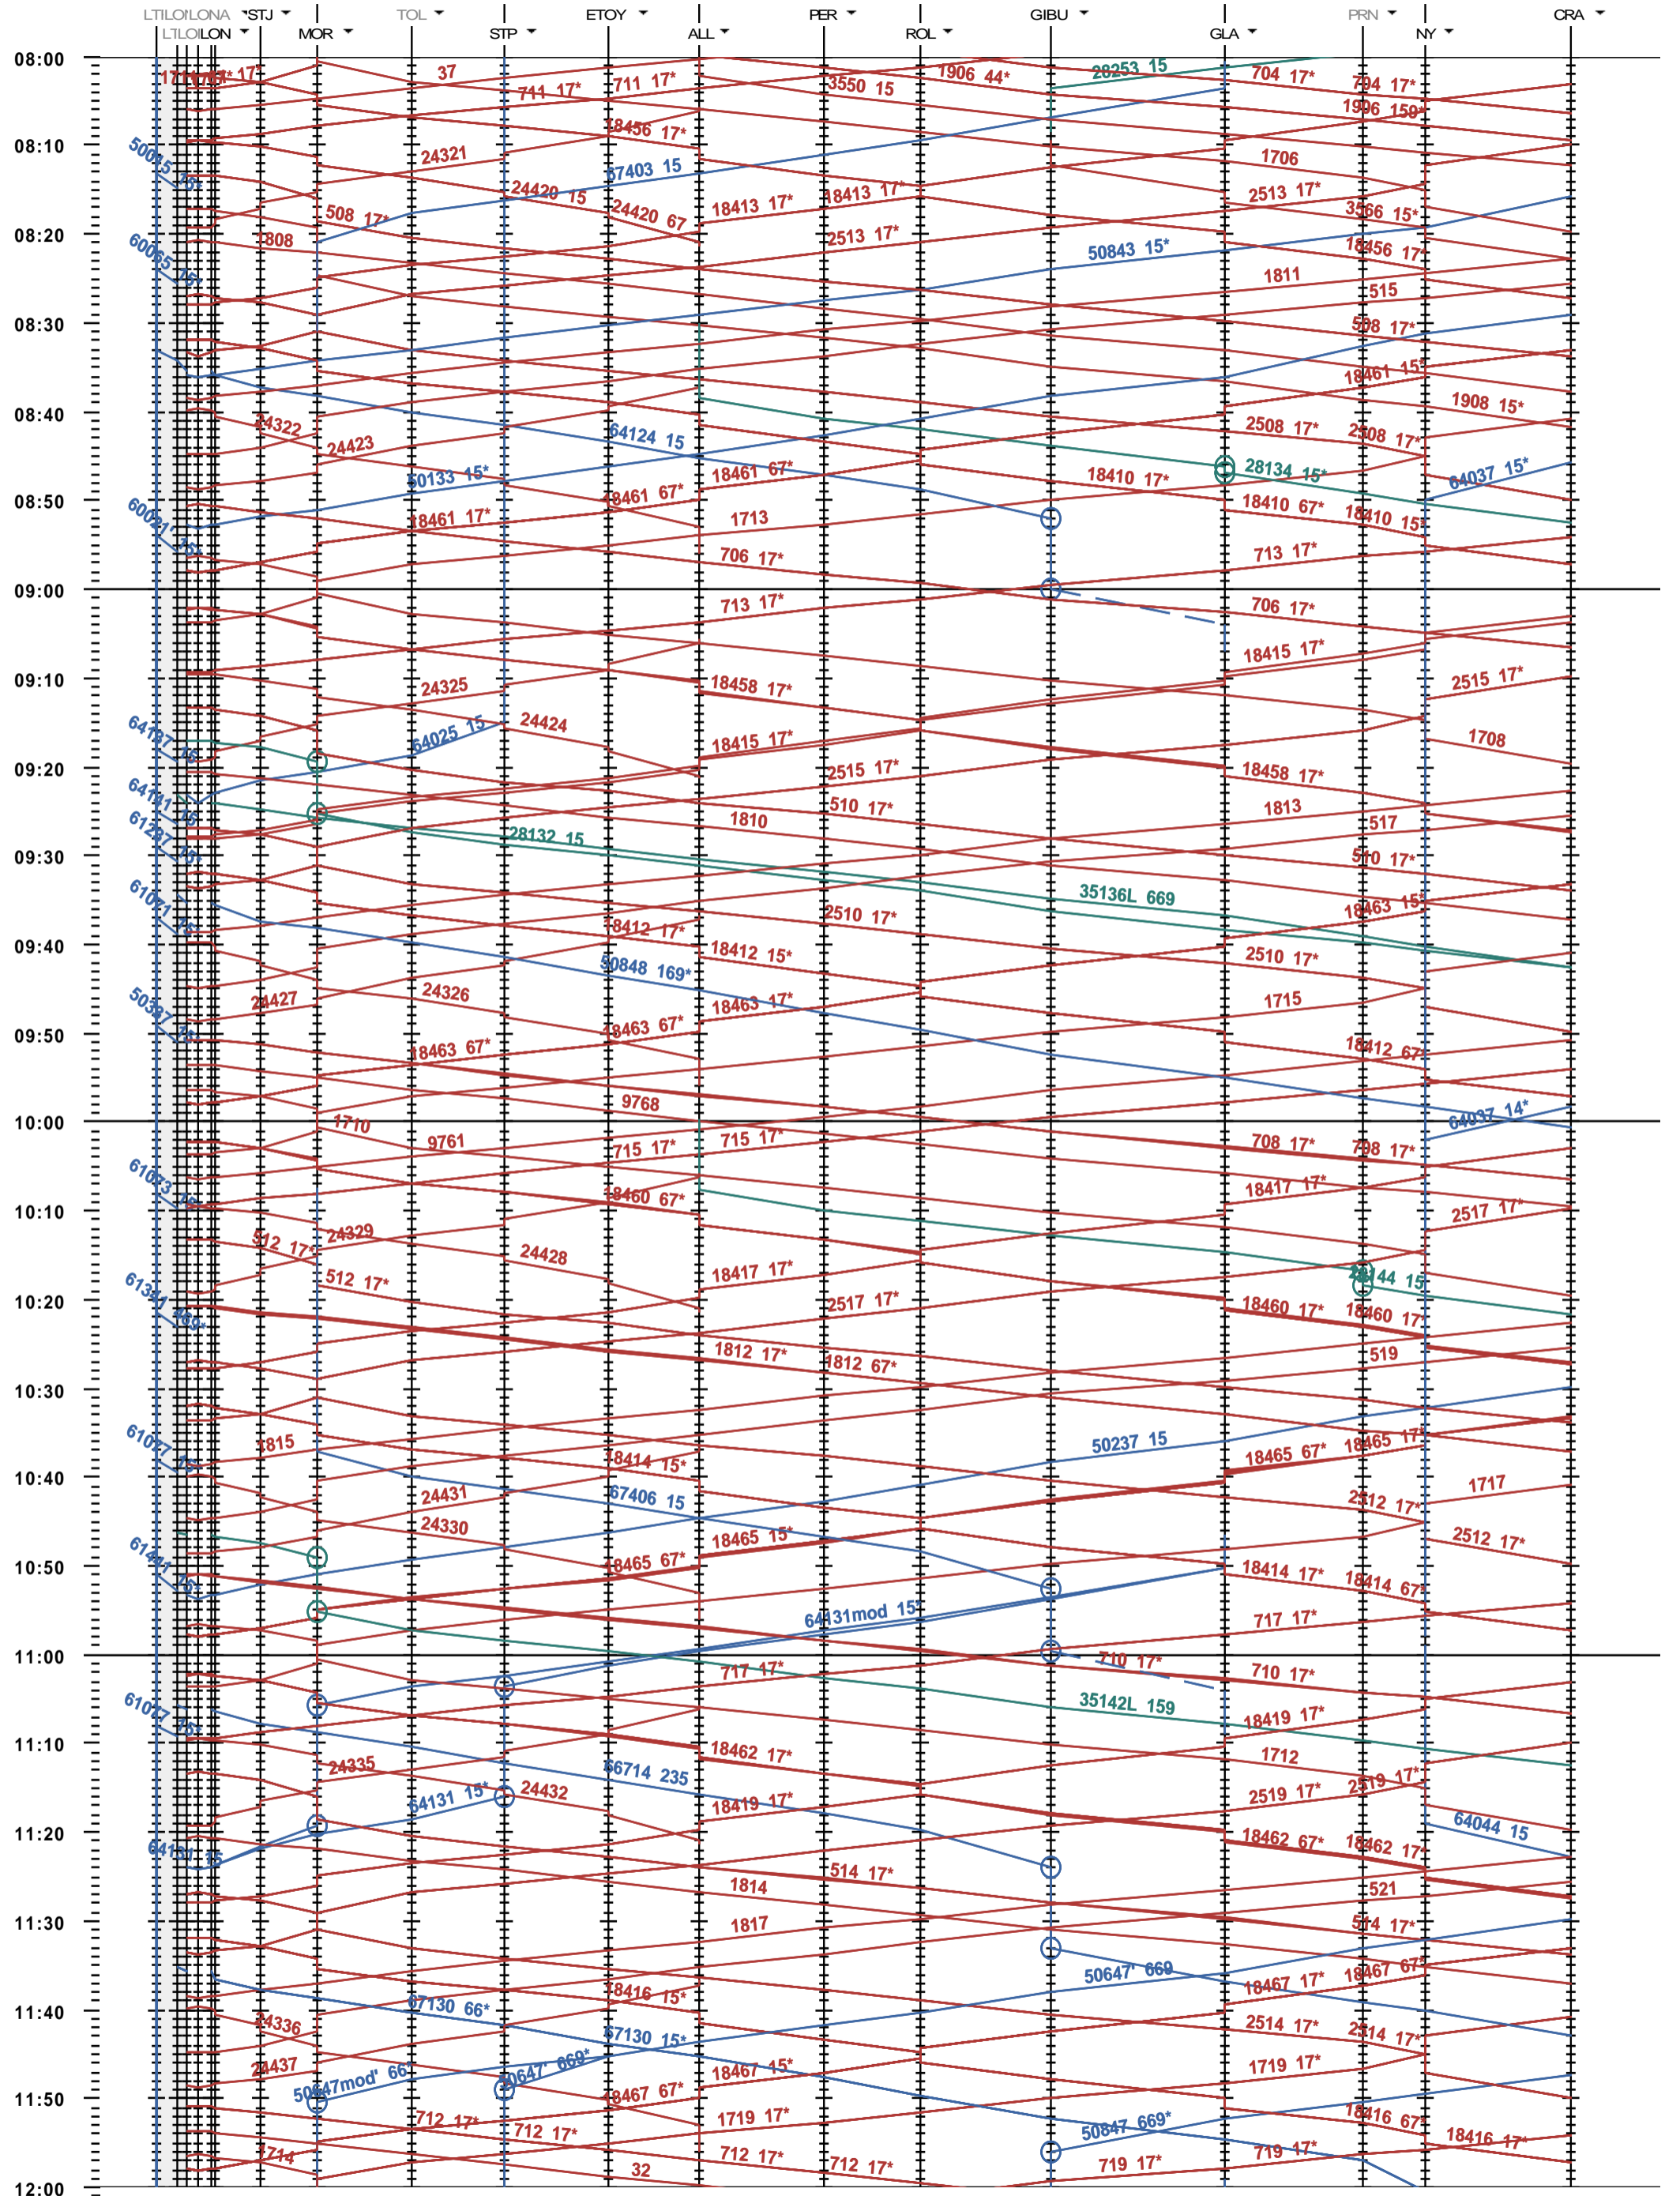

115 - Lausanne-triage - Nyon

Fahrplanperiode 2021 (13.12.2020 - 11.12.2021)
 Update
 Gültig ab 13.12.2020

115 - Lausanne-triage - Nyon

Fahrplanperiode 2021 (13.12.2020 - 11.12.2021)
 Update
 Gültig ab 13.12.2020