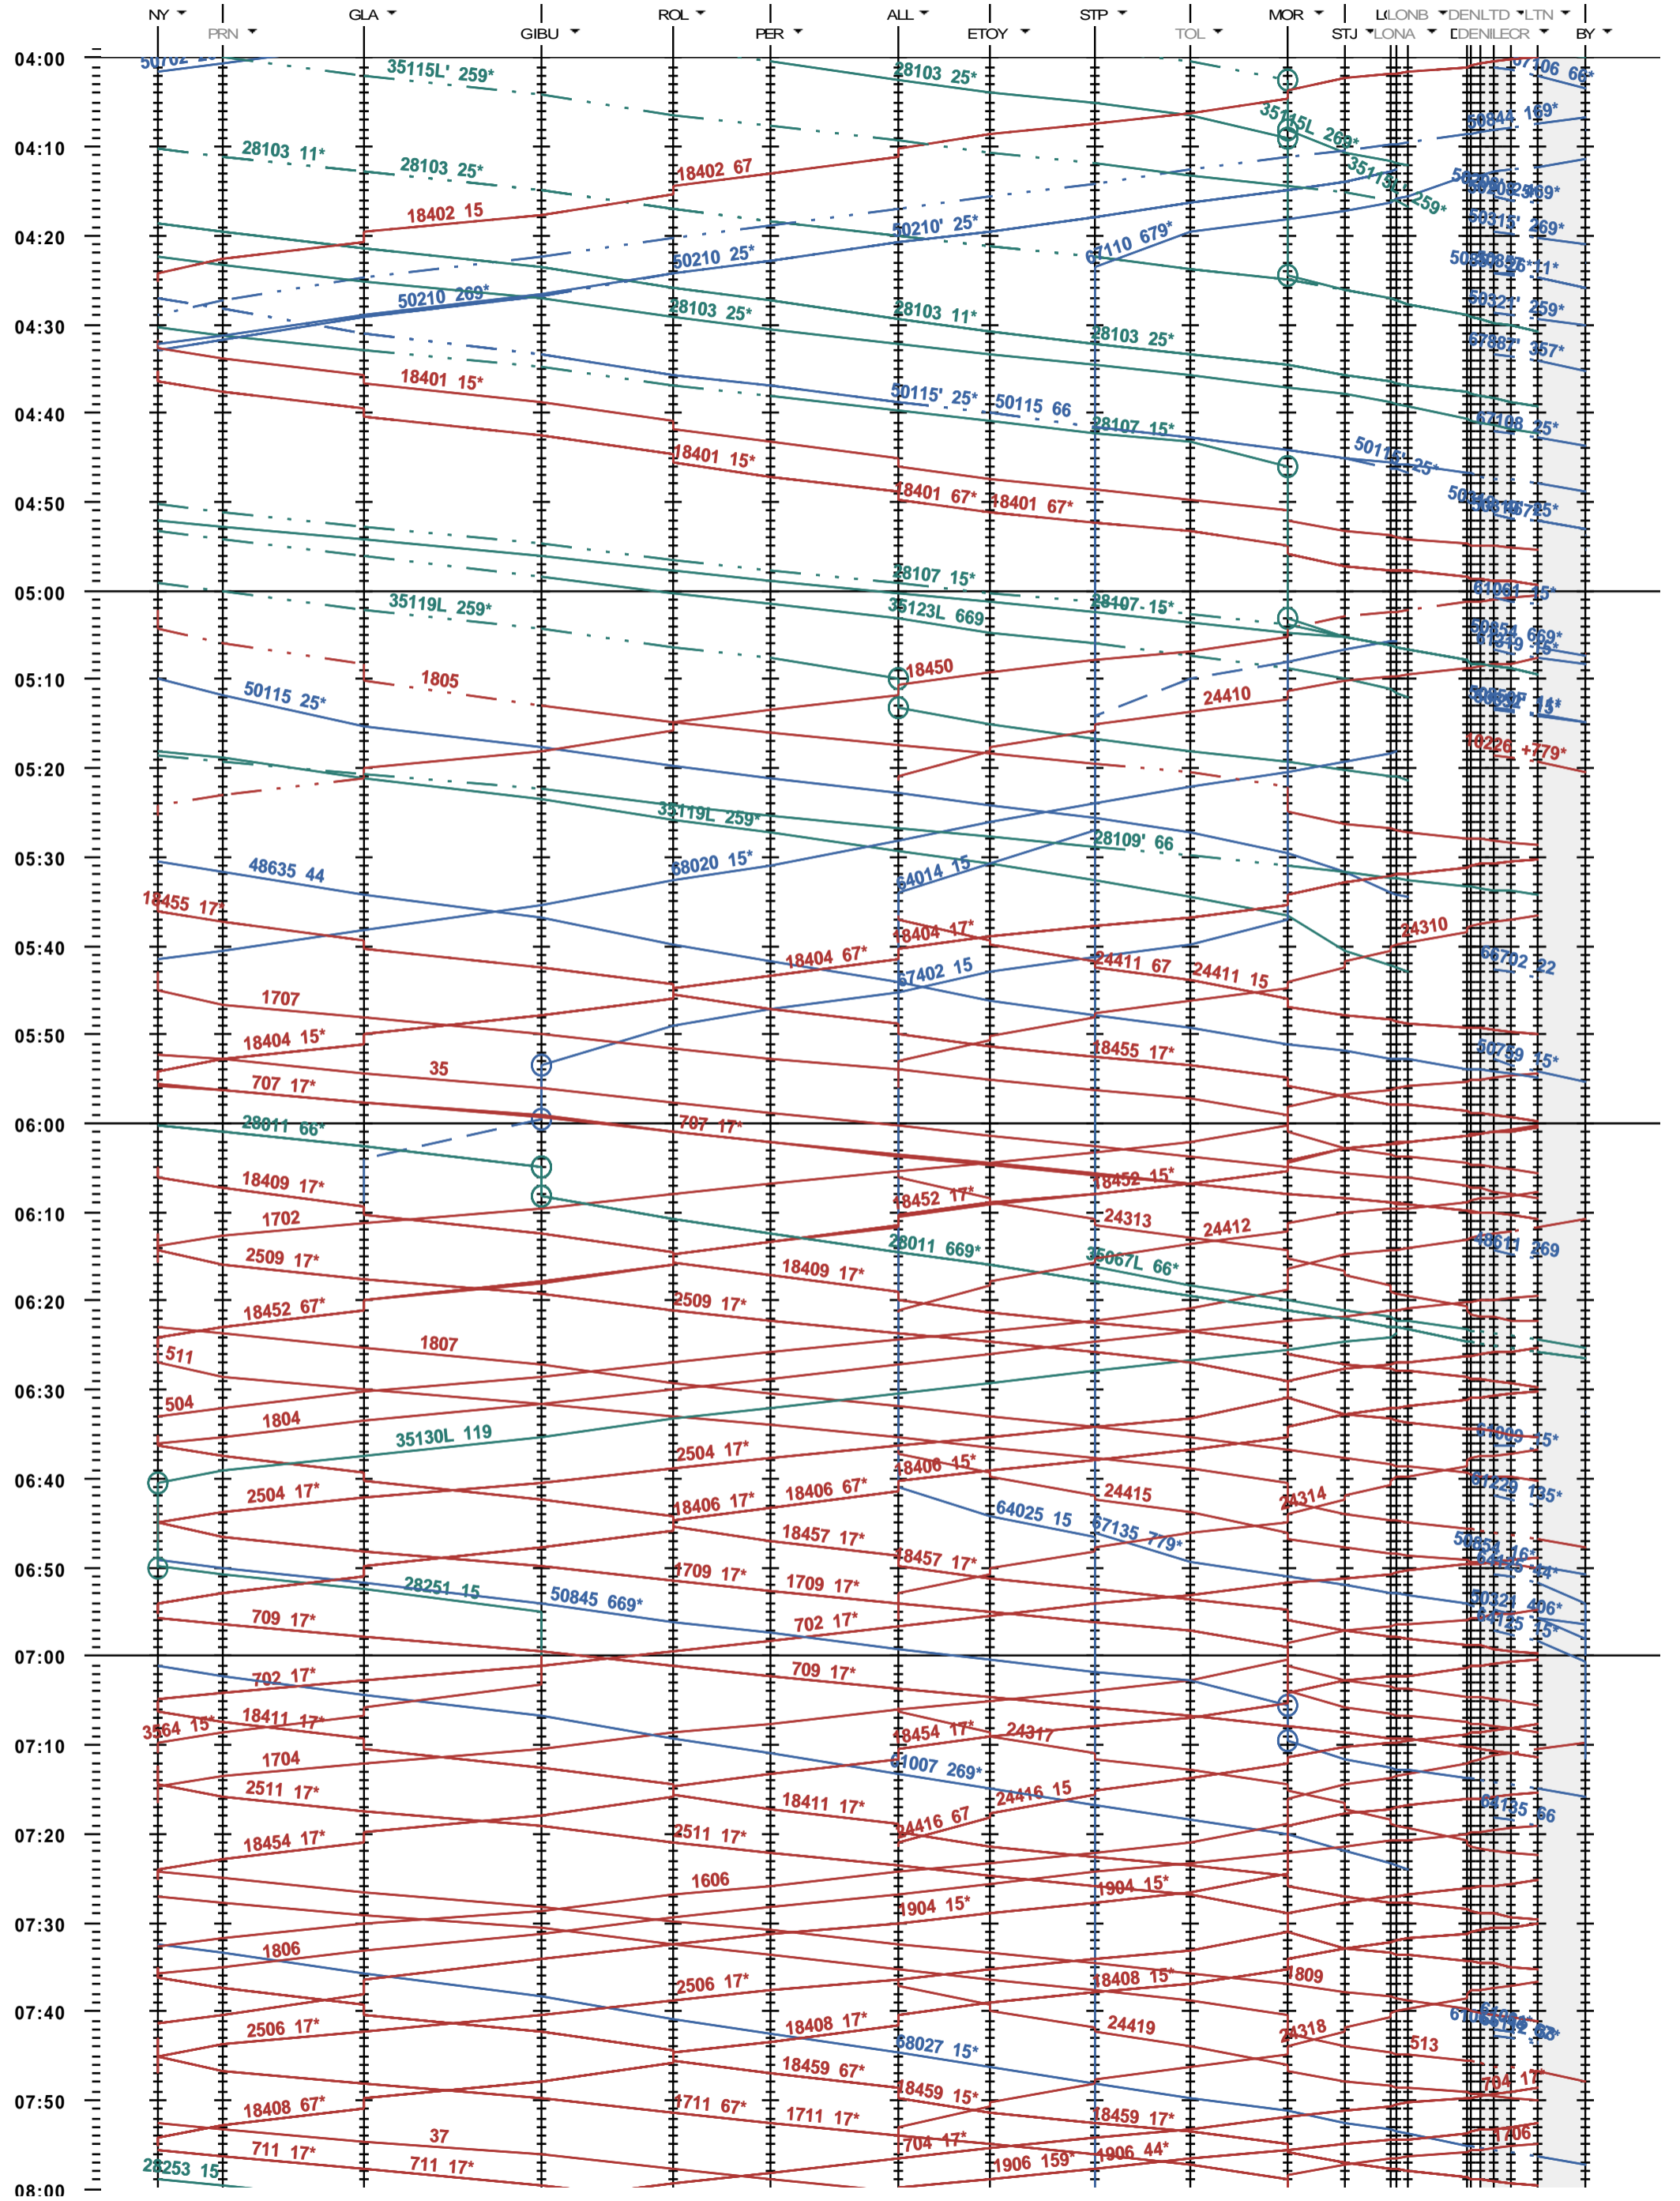

116 - Nyon - Denges A - Lausanne-triage Nord

Fahrplanperiode 2021 (13.12.2020 - 11.12.2021)
 Update
 Gültig ab 13.12.2020

116 - Nyon - Denges A - Lausanne-triage Nord

Fahrplanperiode 2021 (13.12.2020 - 11.12.2021)
 Update
 Gültig ab 13.12.2020