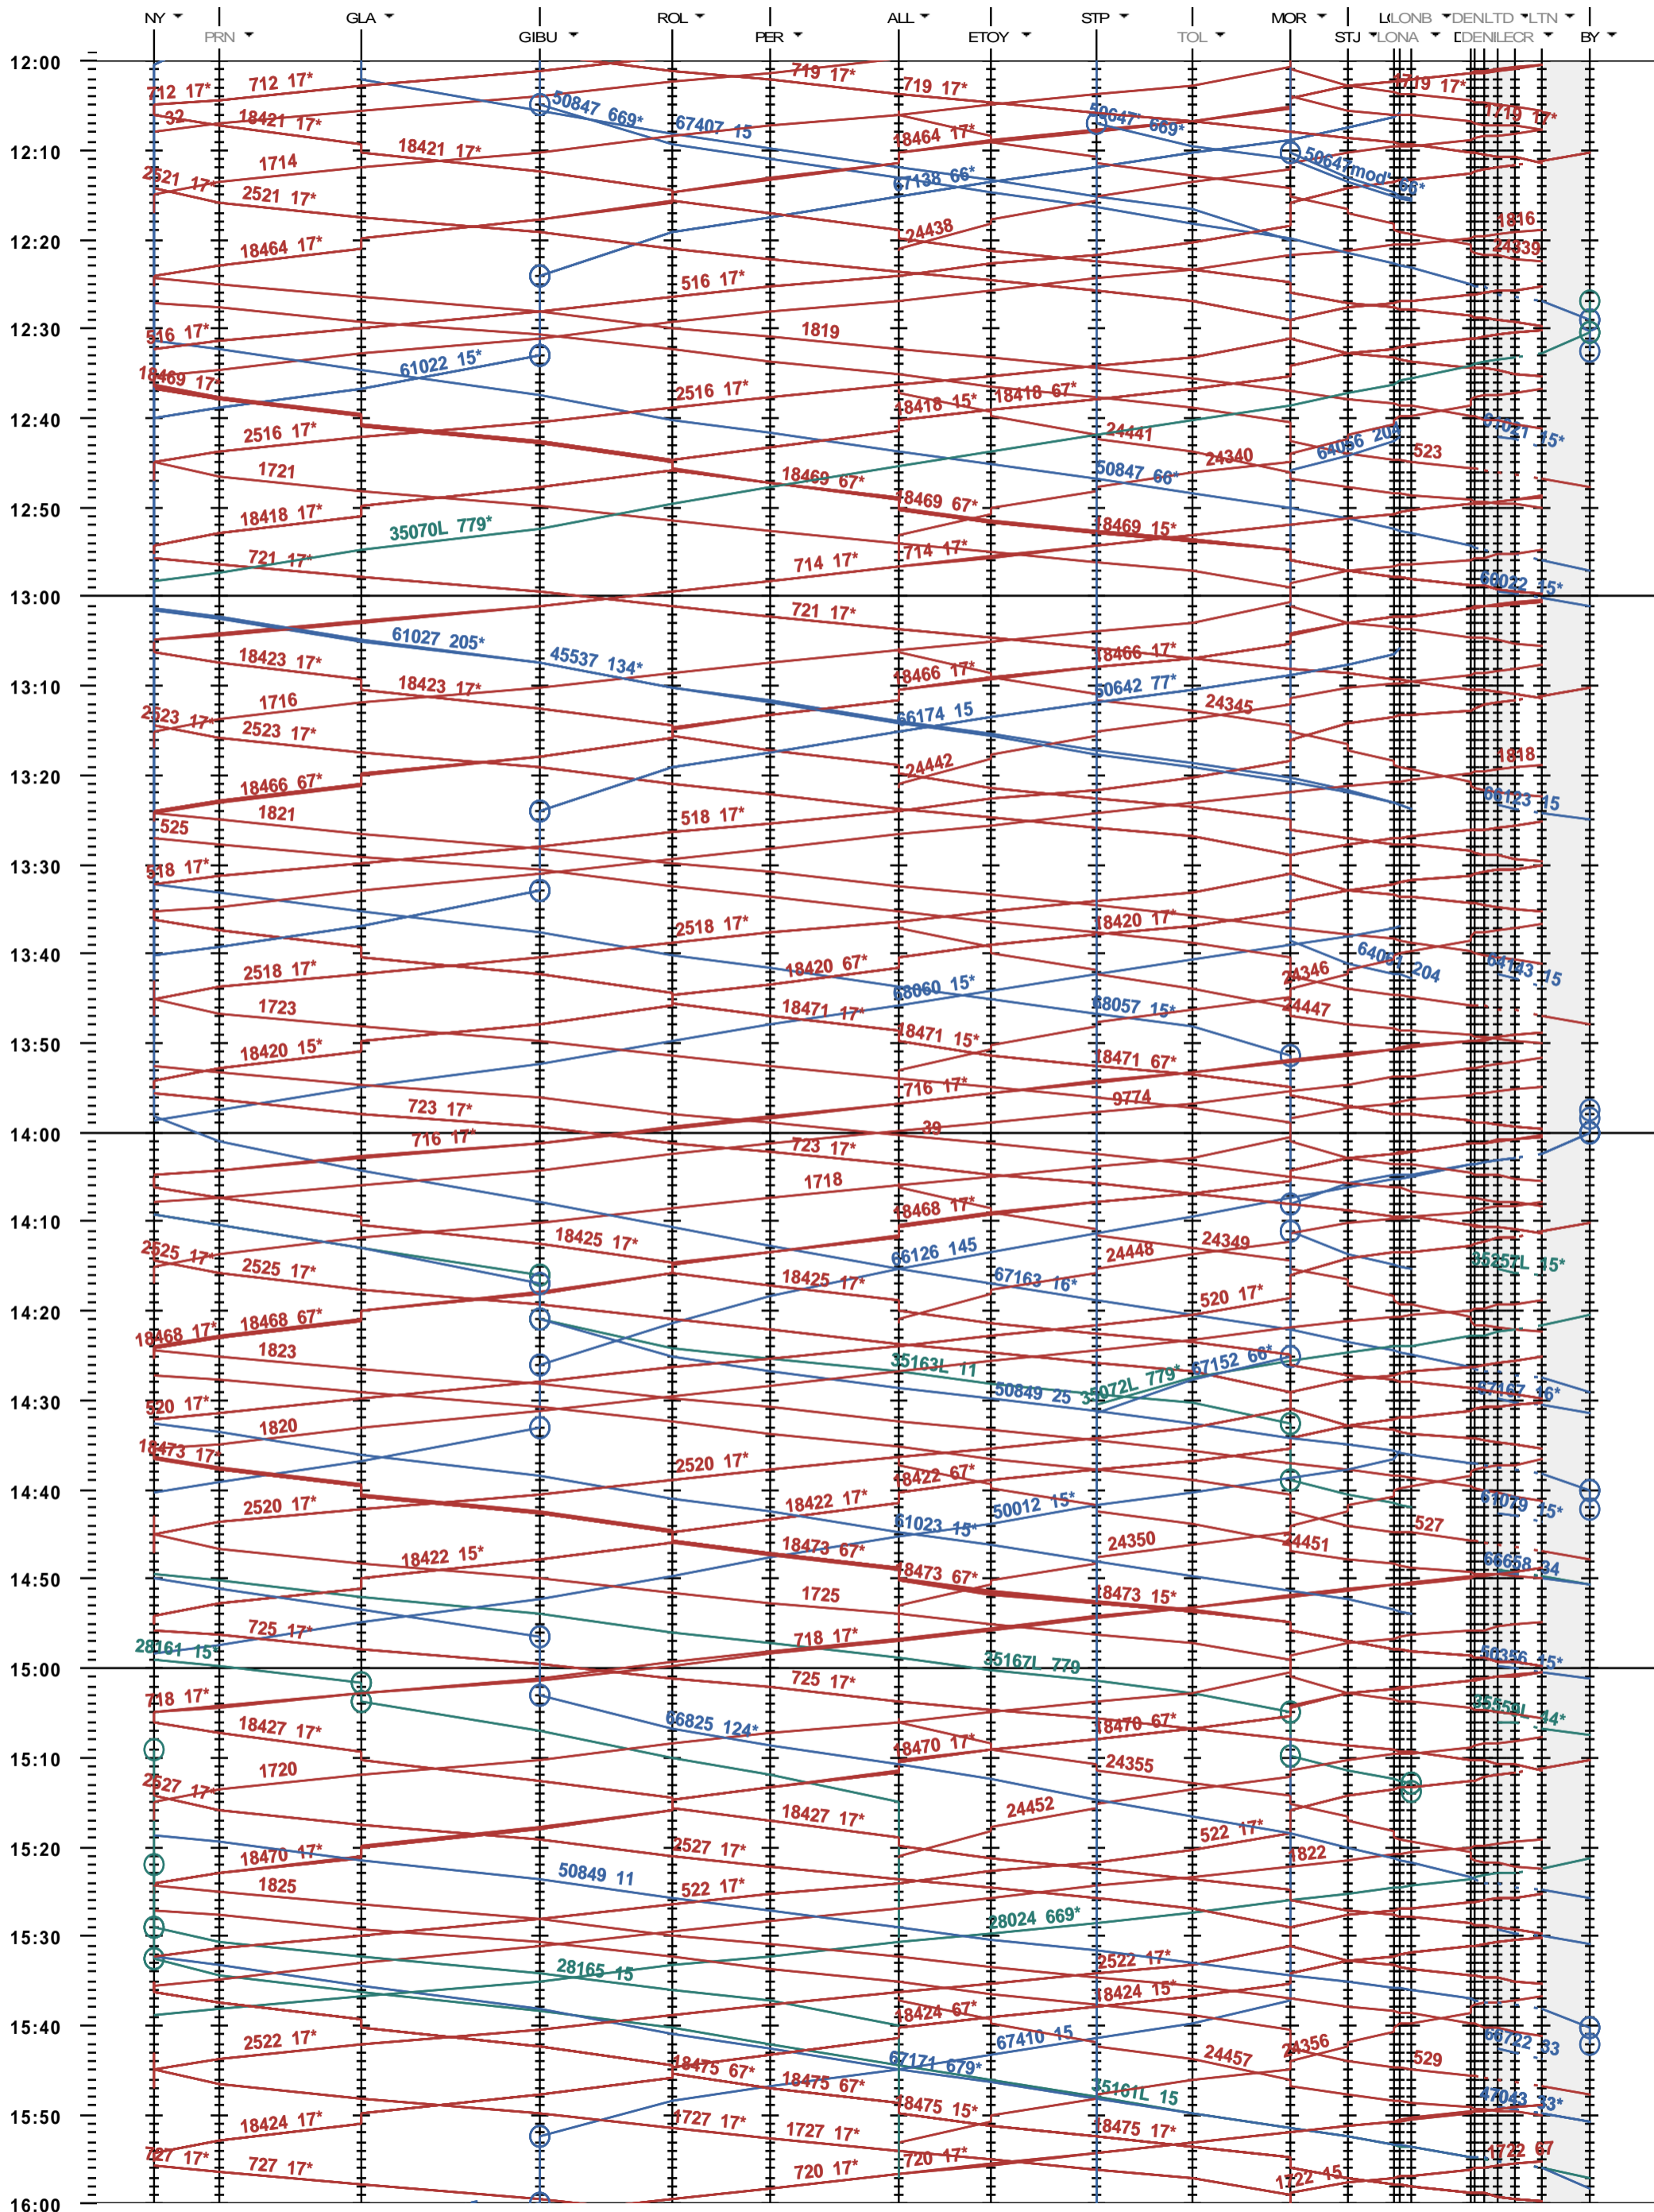

116 - Nyon - Denges A - Lausanne-triage Nord

Fahrplanperiode 2021 (13.12.2020 - 11.12.2021)
 Update
 Gültig ab 13.12.2020

116 - Nyon - Denges A - Lausanne-triage Nord

Fahrplanperiode 2021 (13.12.2020 - 11.12.2021)
 Update
 Gültig ab 13.12.2020