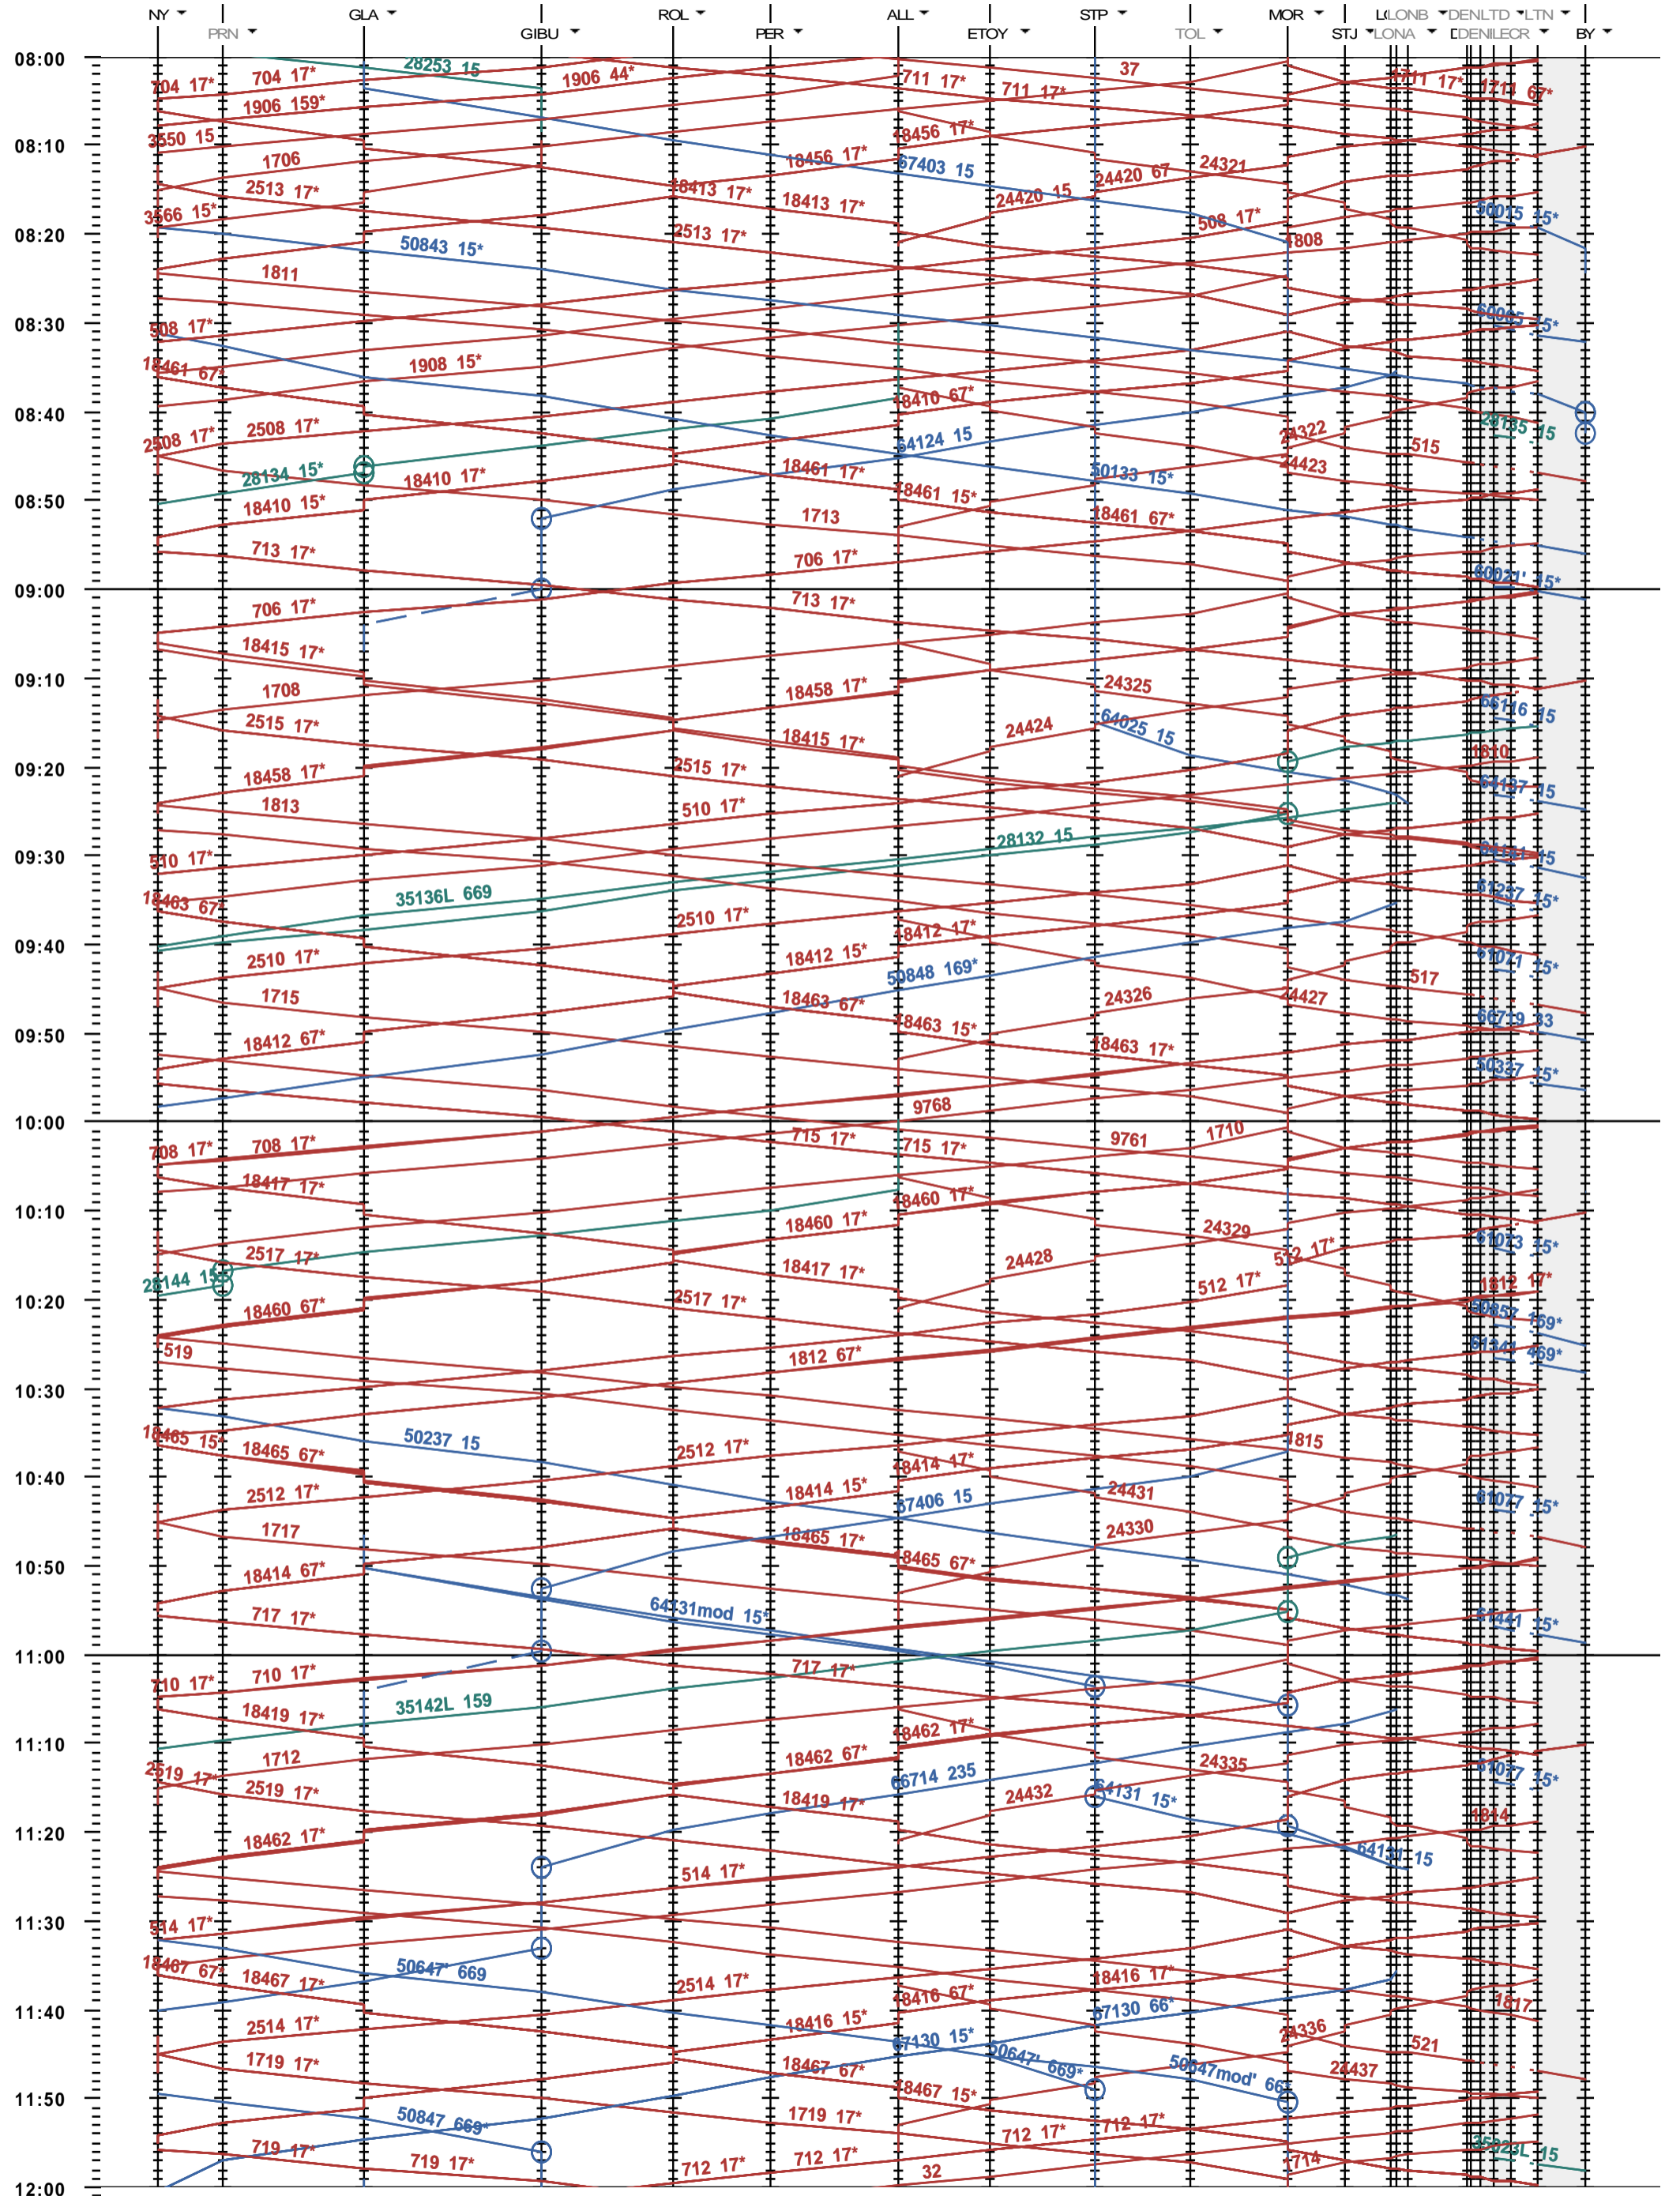

116 - Nyon - Denges A - Lausanne-triage Nord

Fahrplanperiode 2021 (13.12.2020 - 11.12.2021)
 Update
 Gültig ab 13.12.2020

116 - Nyon - Denges A - Lausanne-triage Nord

Fahrplanperiode 2021 (13.12.2020 - 11.12.2021)
 Update
 Gültig ab 13.12.2020