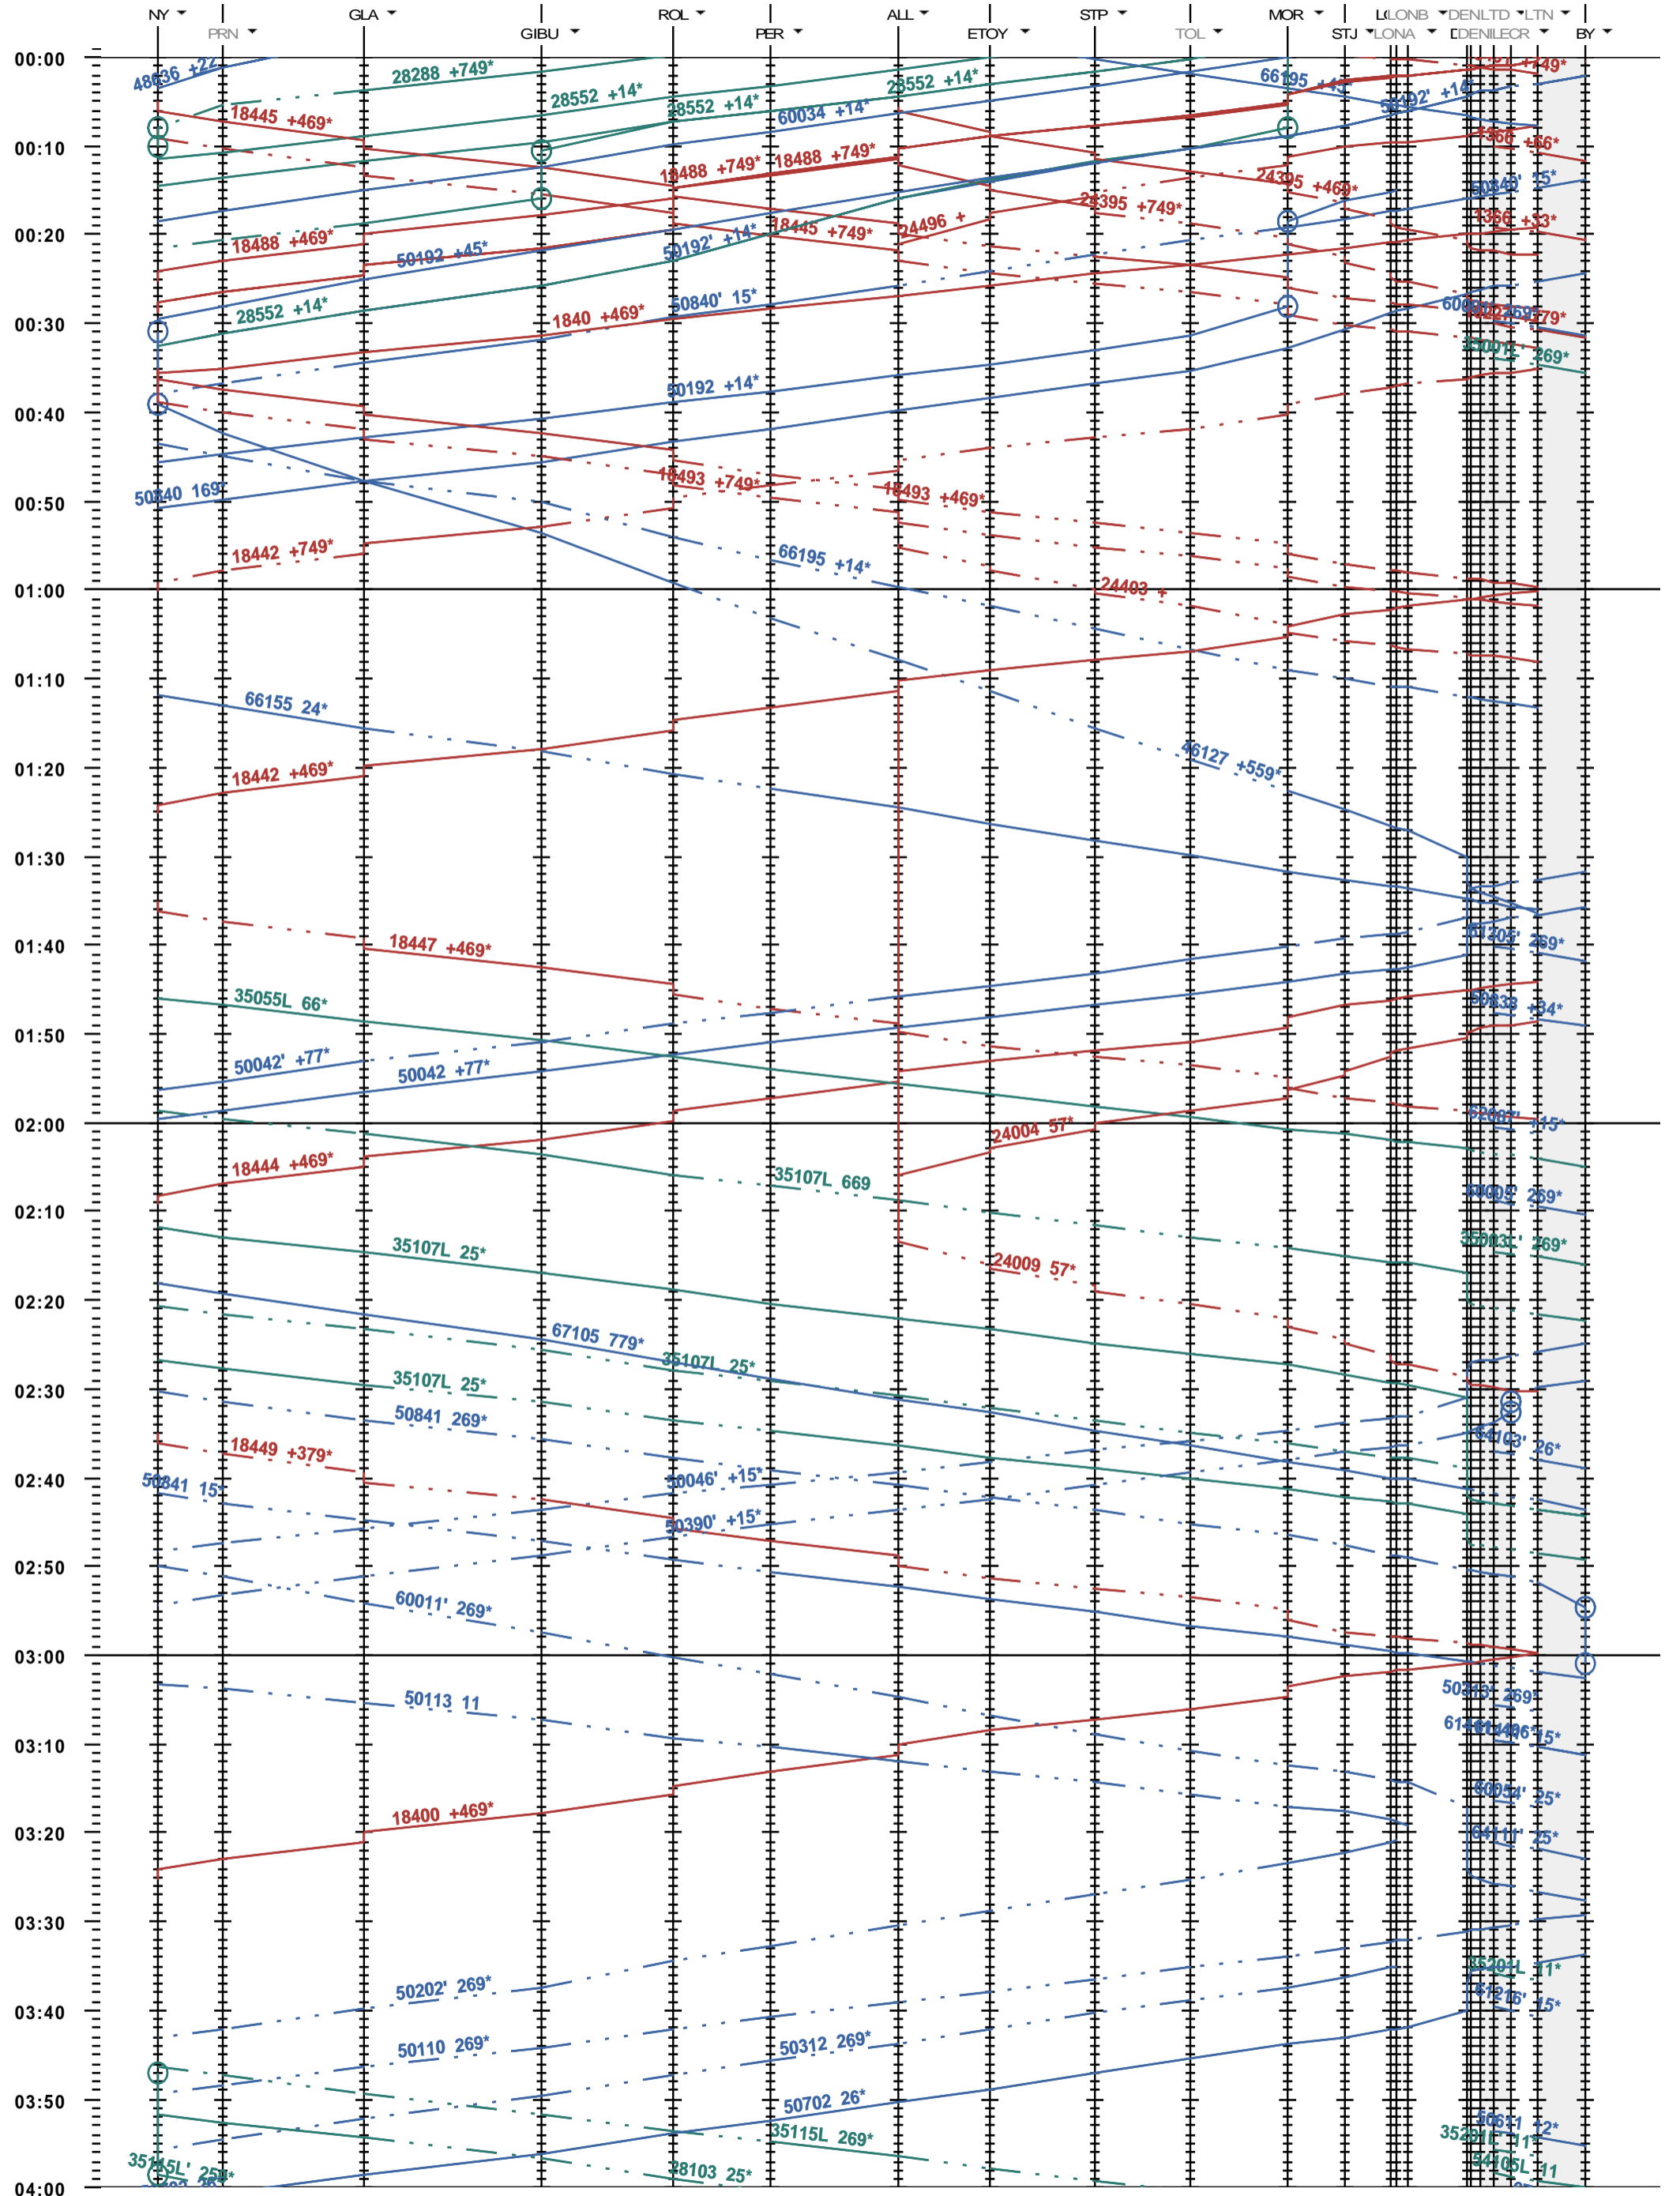

116 - Nyon - Denges A - Lausanne-triage Nord

Fahrplanperiode 2021 (13.12.2020 - 11.12.2021)
 Update
 Gültig ab 13.12.2020

116 - Nyon - Denges A - Lausanne-triage Nord

Fahrplanperiode 2021 (13.12.2020 - 11.12.2021)
 Update
 Gültig ab 13.12.2020