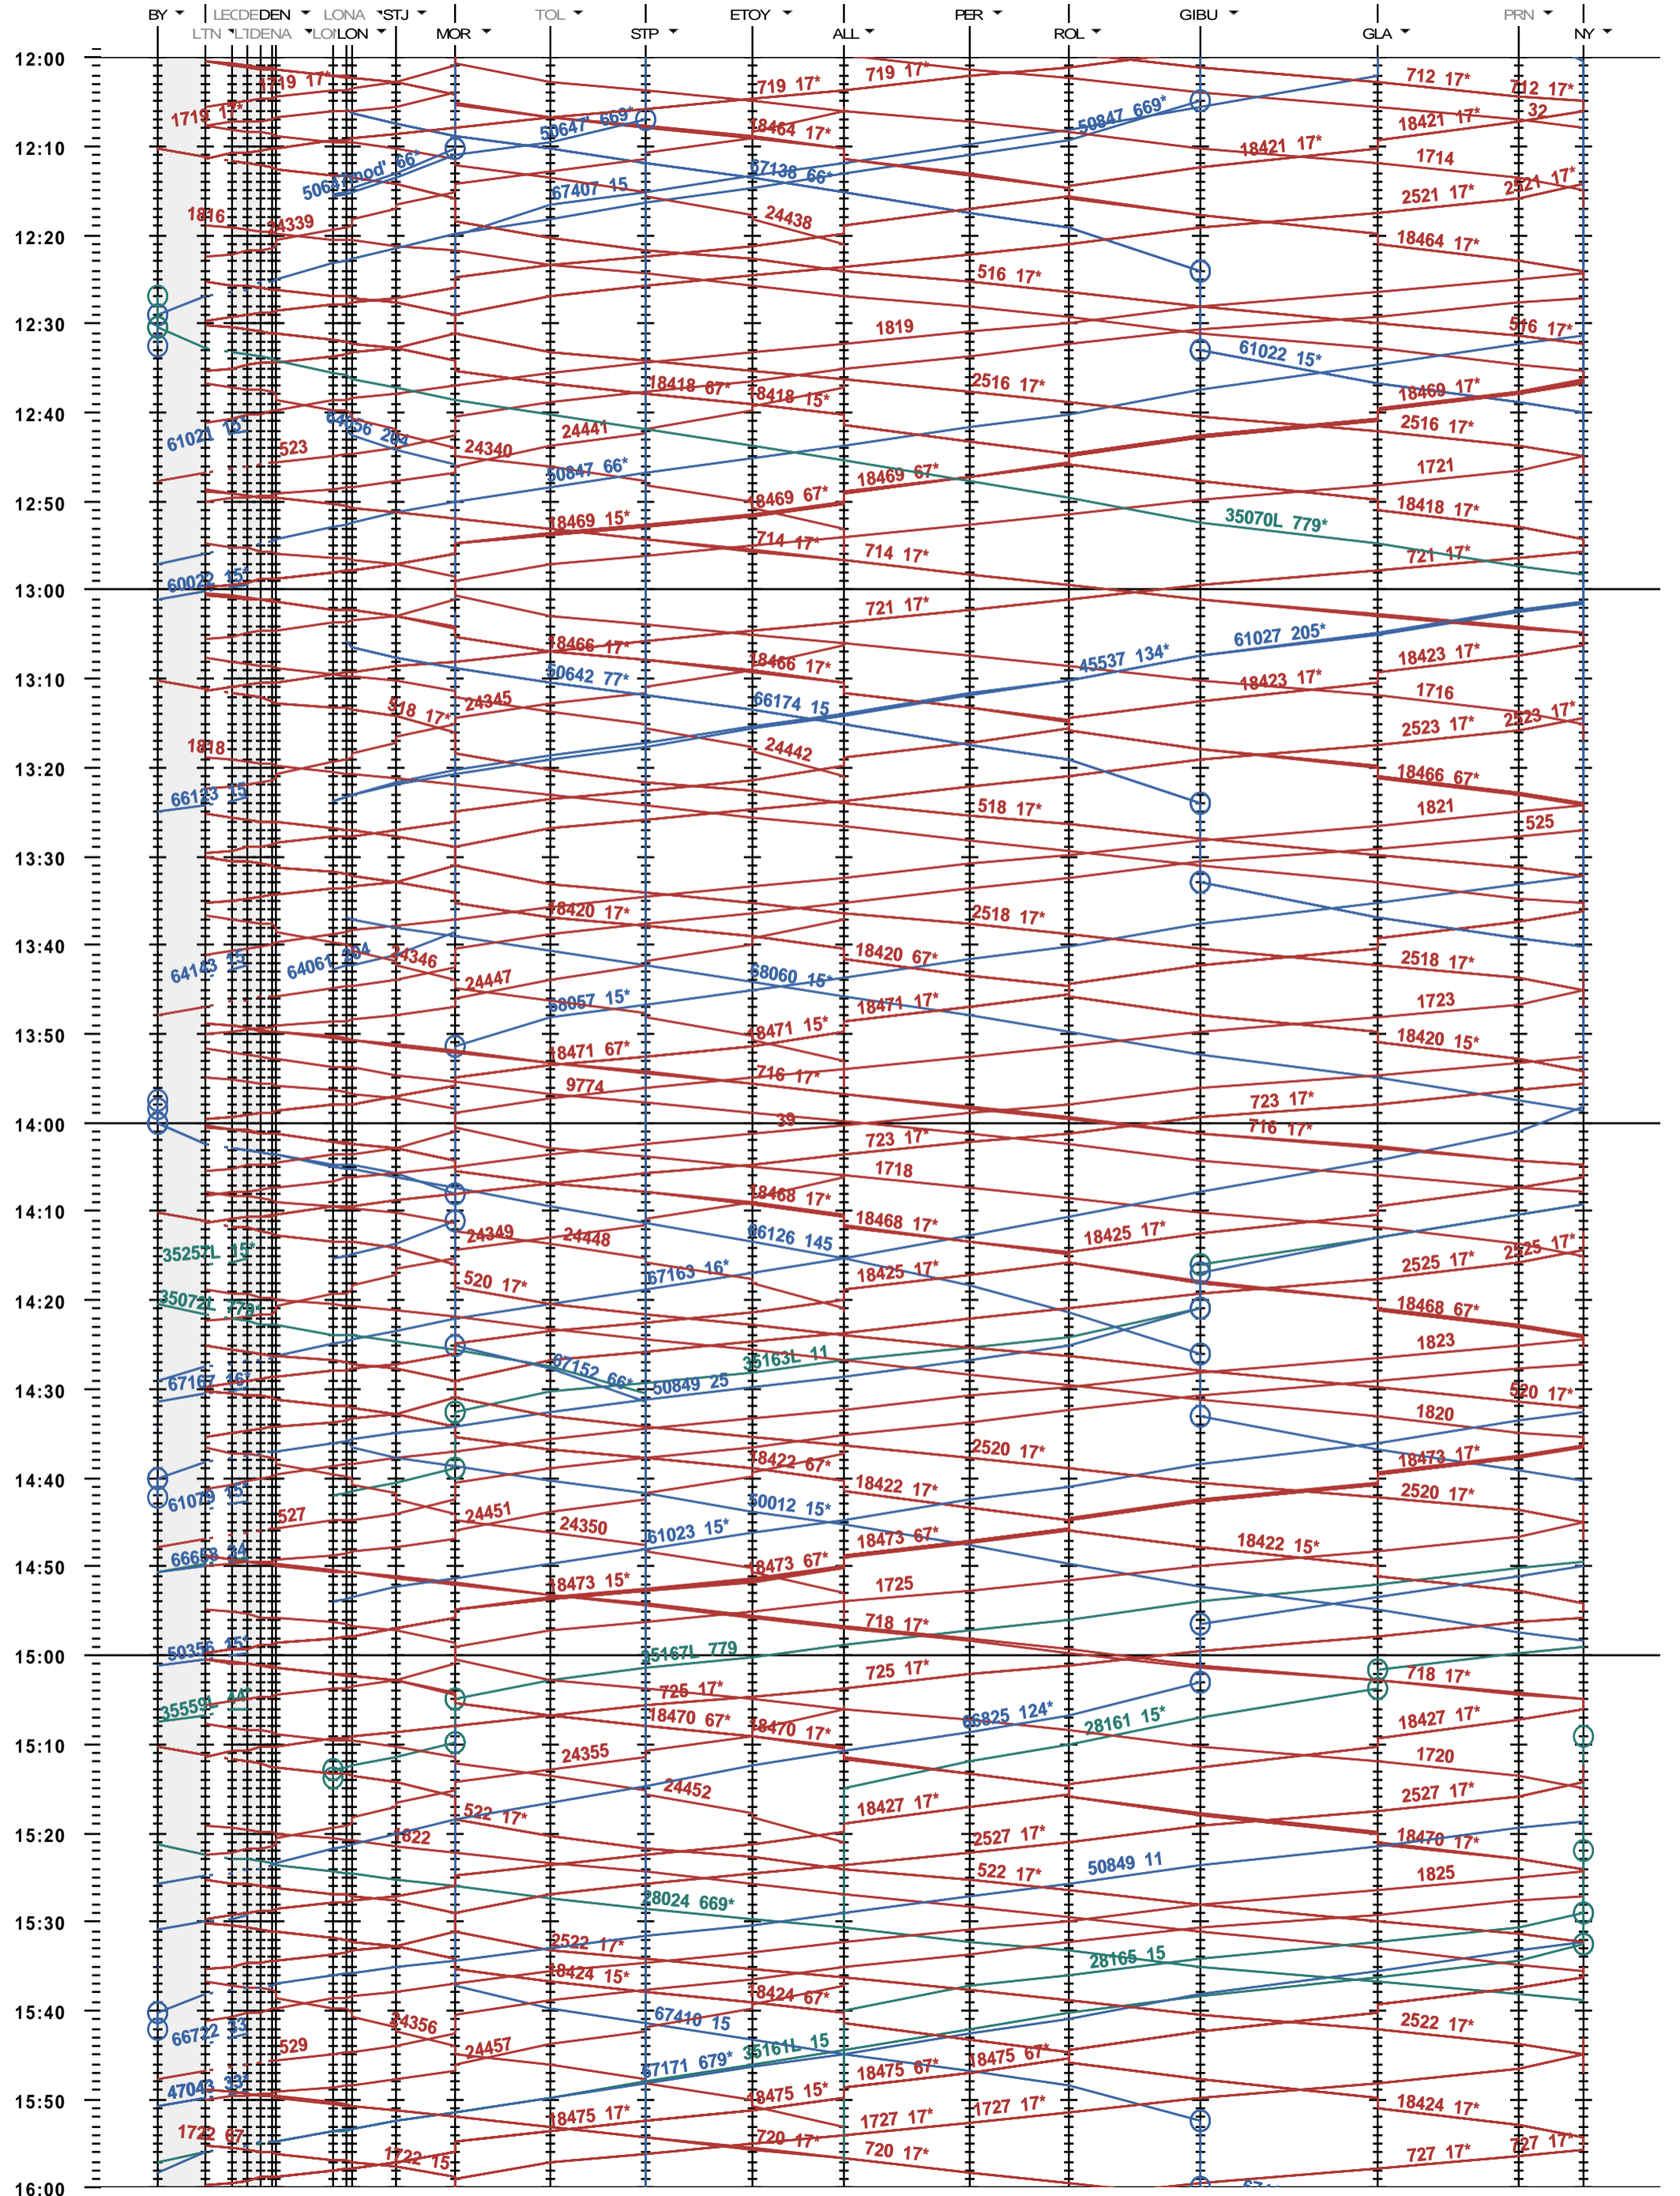

117 - Lausanne-triage Nord - Denges - Nyon

Fahrplanperiode 2021 (13.12.2020 - 11.12.2021)  
 Update  
 Gültig ab 13.12.2020

117 - Lausanne-triage Nord - Denges - Nyon

Fahrplanperiode 2021 (13.12.2020 - 11.12.2021)  
 Update  
 Gültig ab 13.12.2020