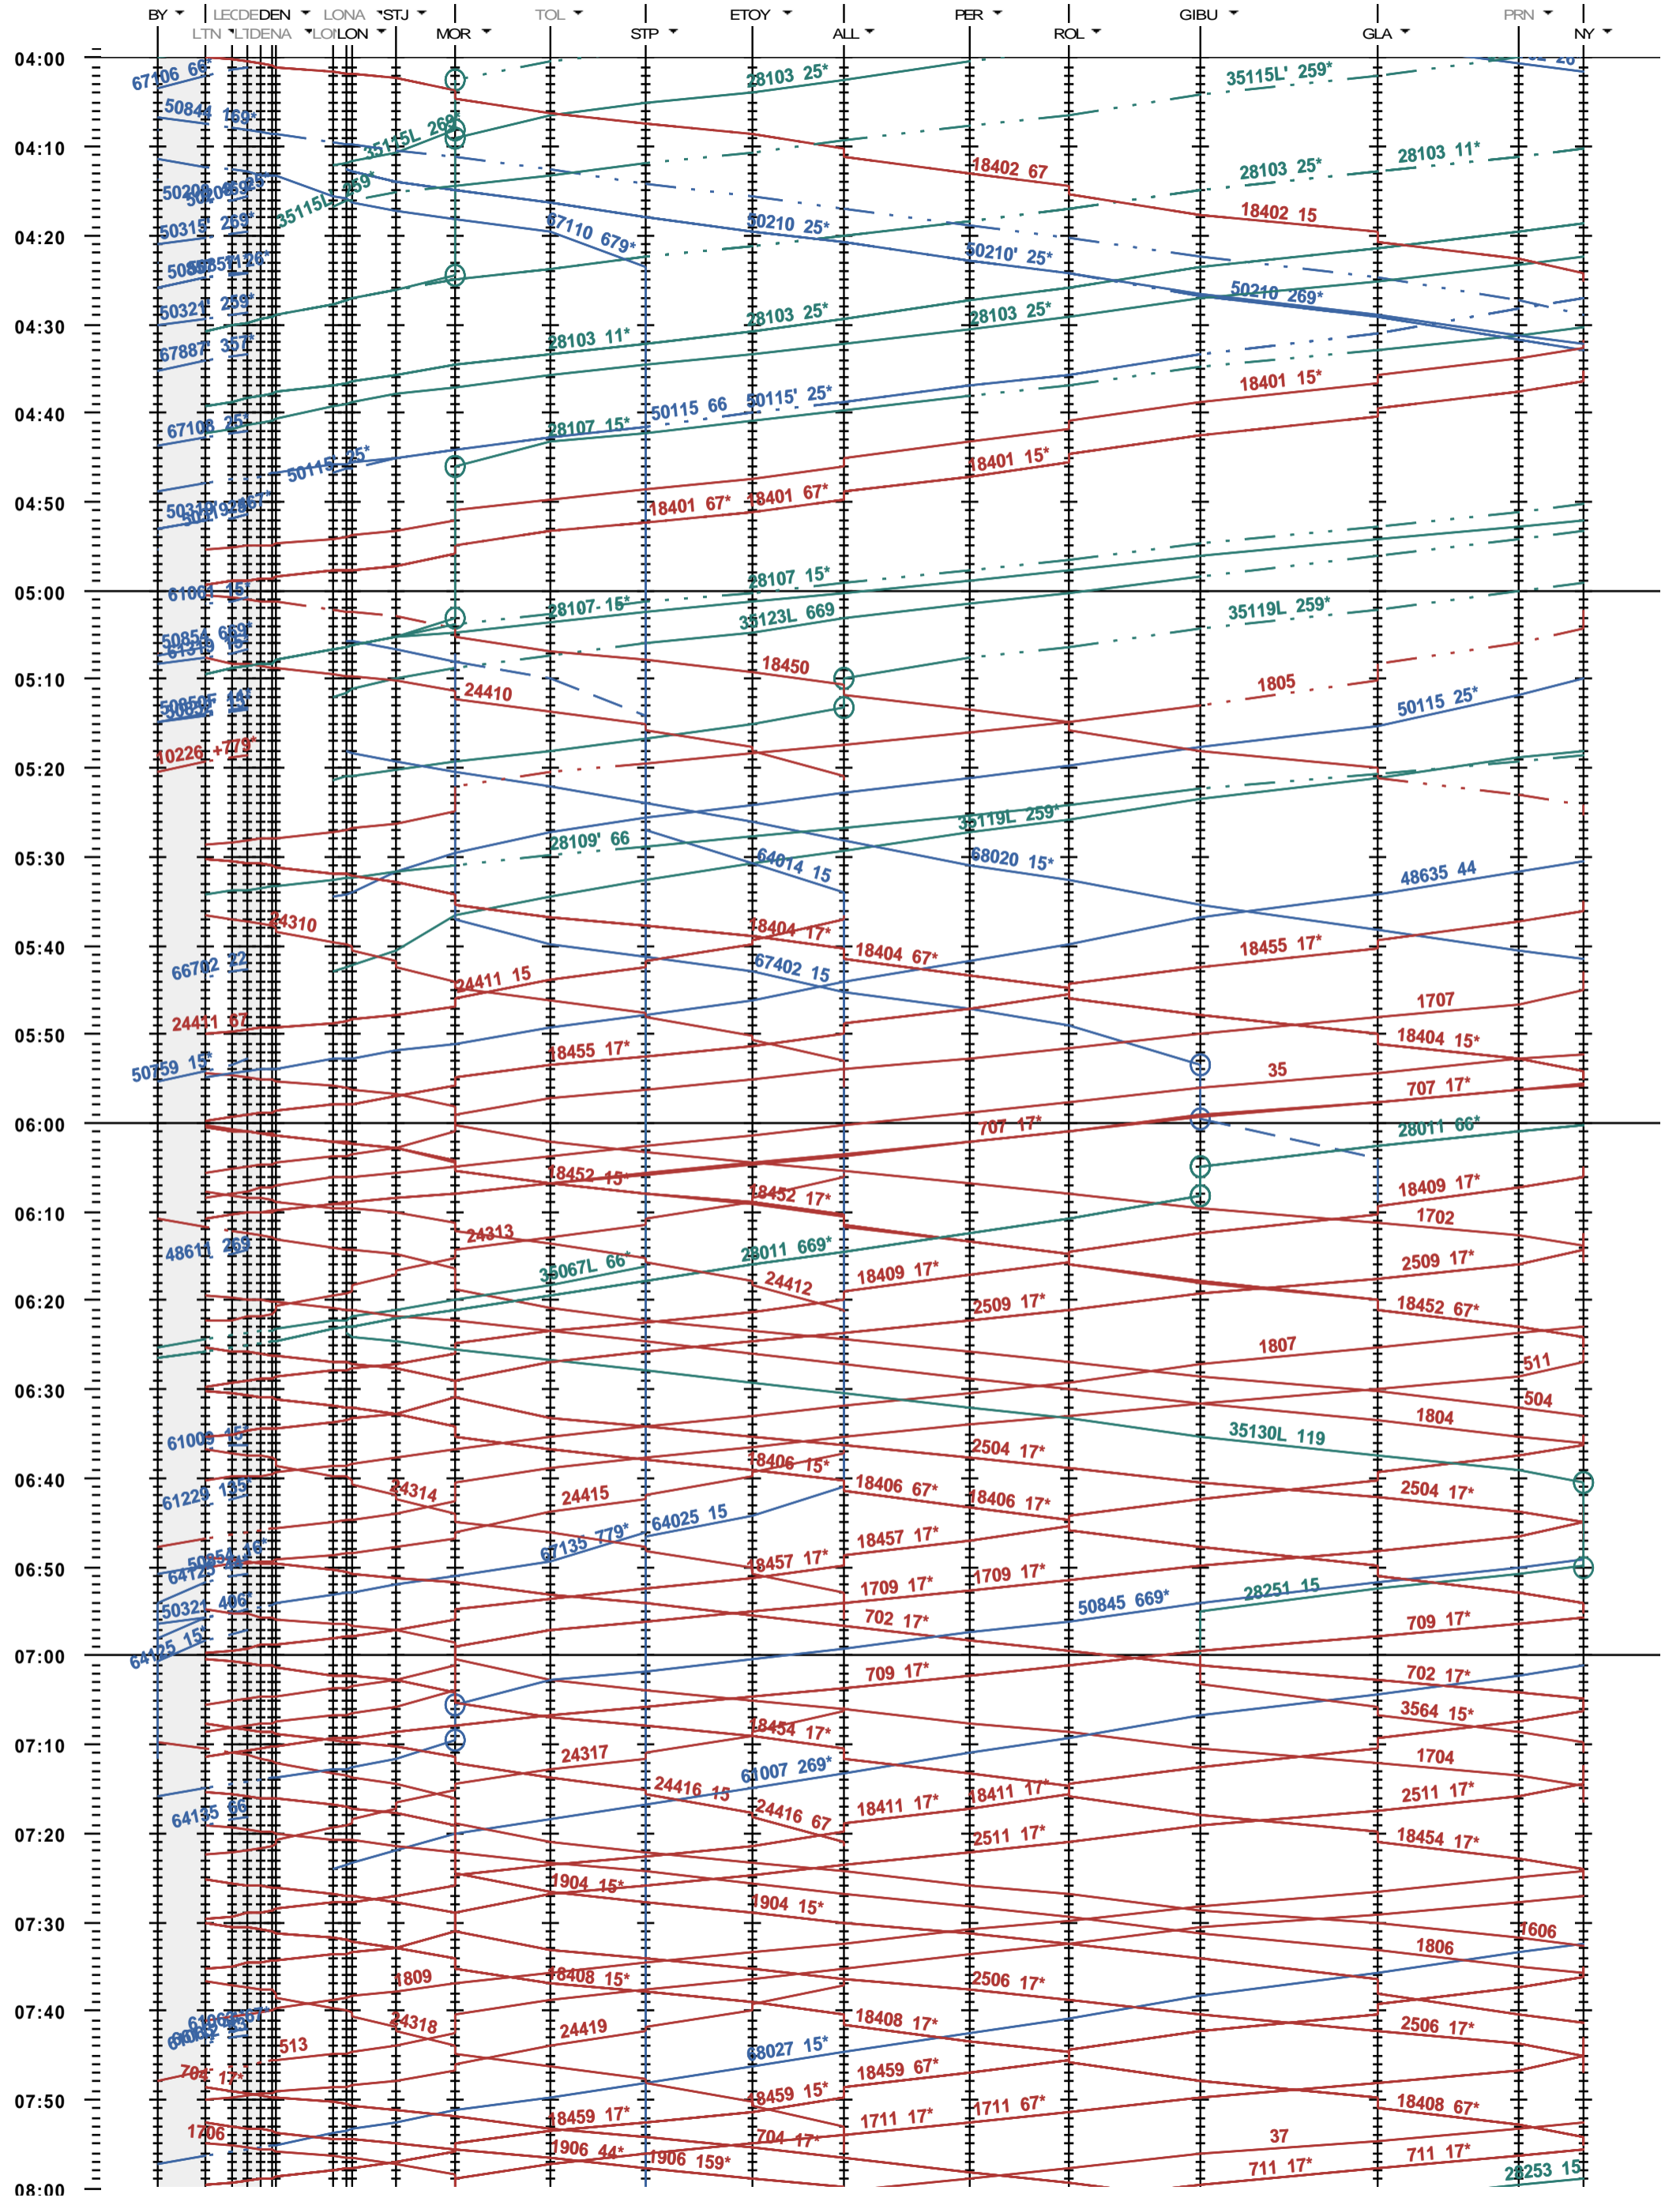

117 - Lausanne-triage Nord - Denges - Nyon

Fahrplanperiode 2021 (13.12.2020 - 11.12.2021)  
 Update  
 Gültig ab 13.12.2020

117 - Lausanne-triage Nord - Denges - Nyon

Fahrplanperiode 2021 (13.12.2020 - 11.12.2021)  
 Update  
 Gültig ab 13.12.2020