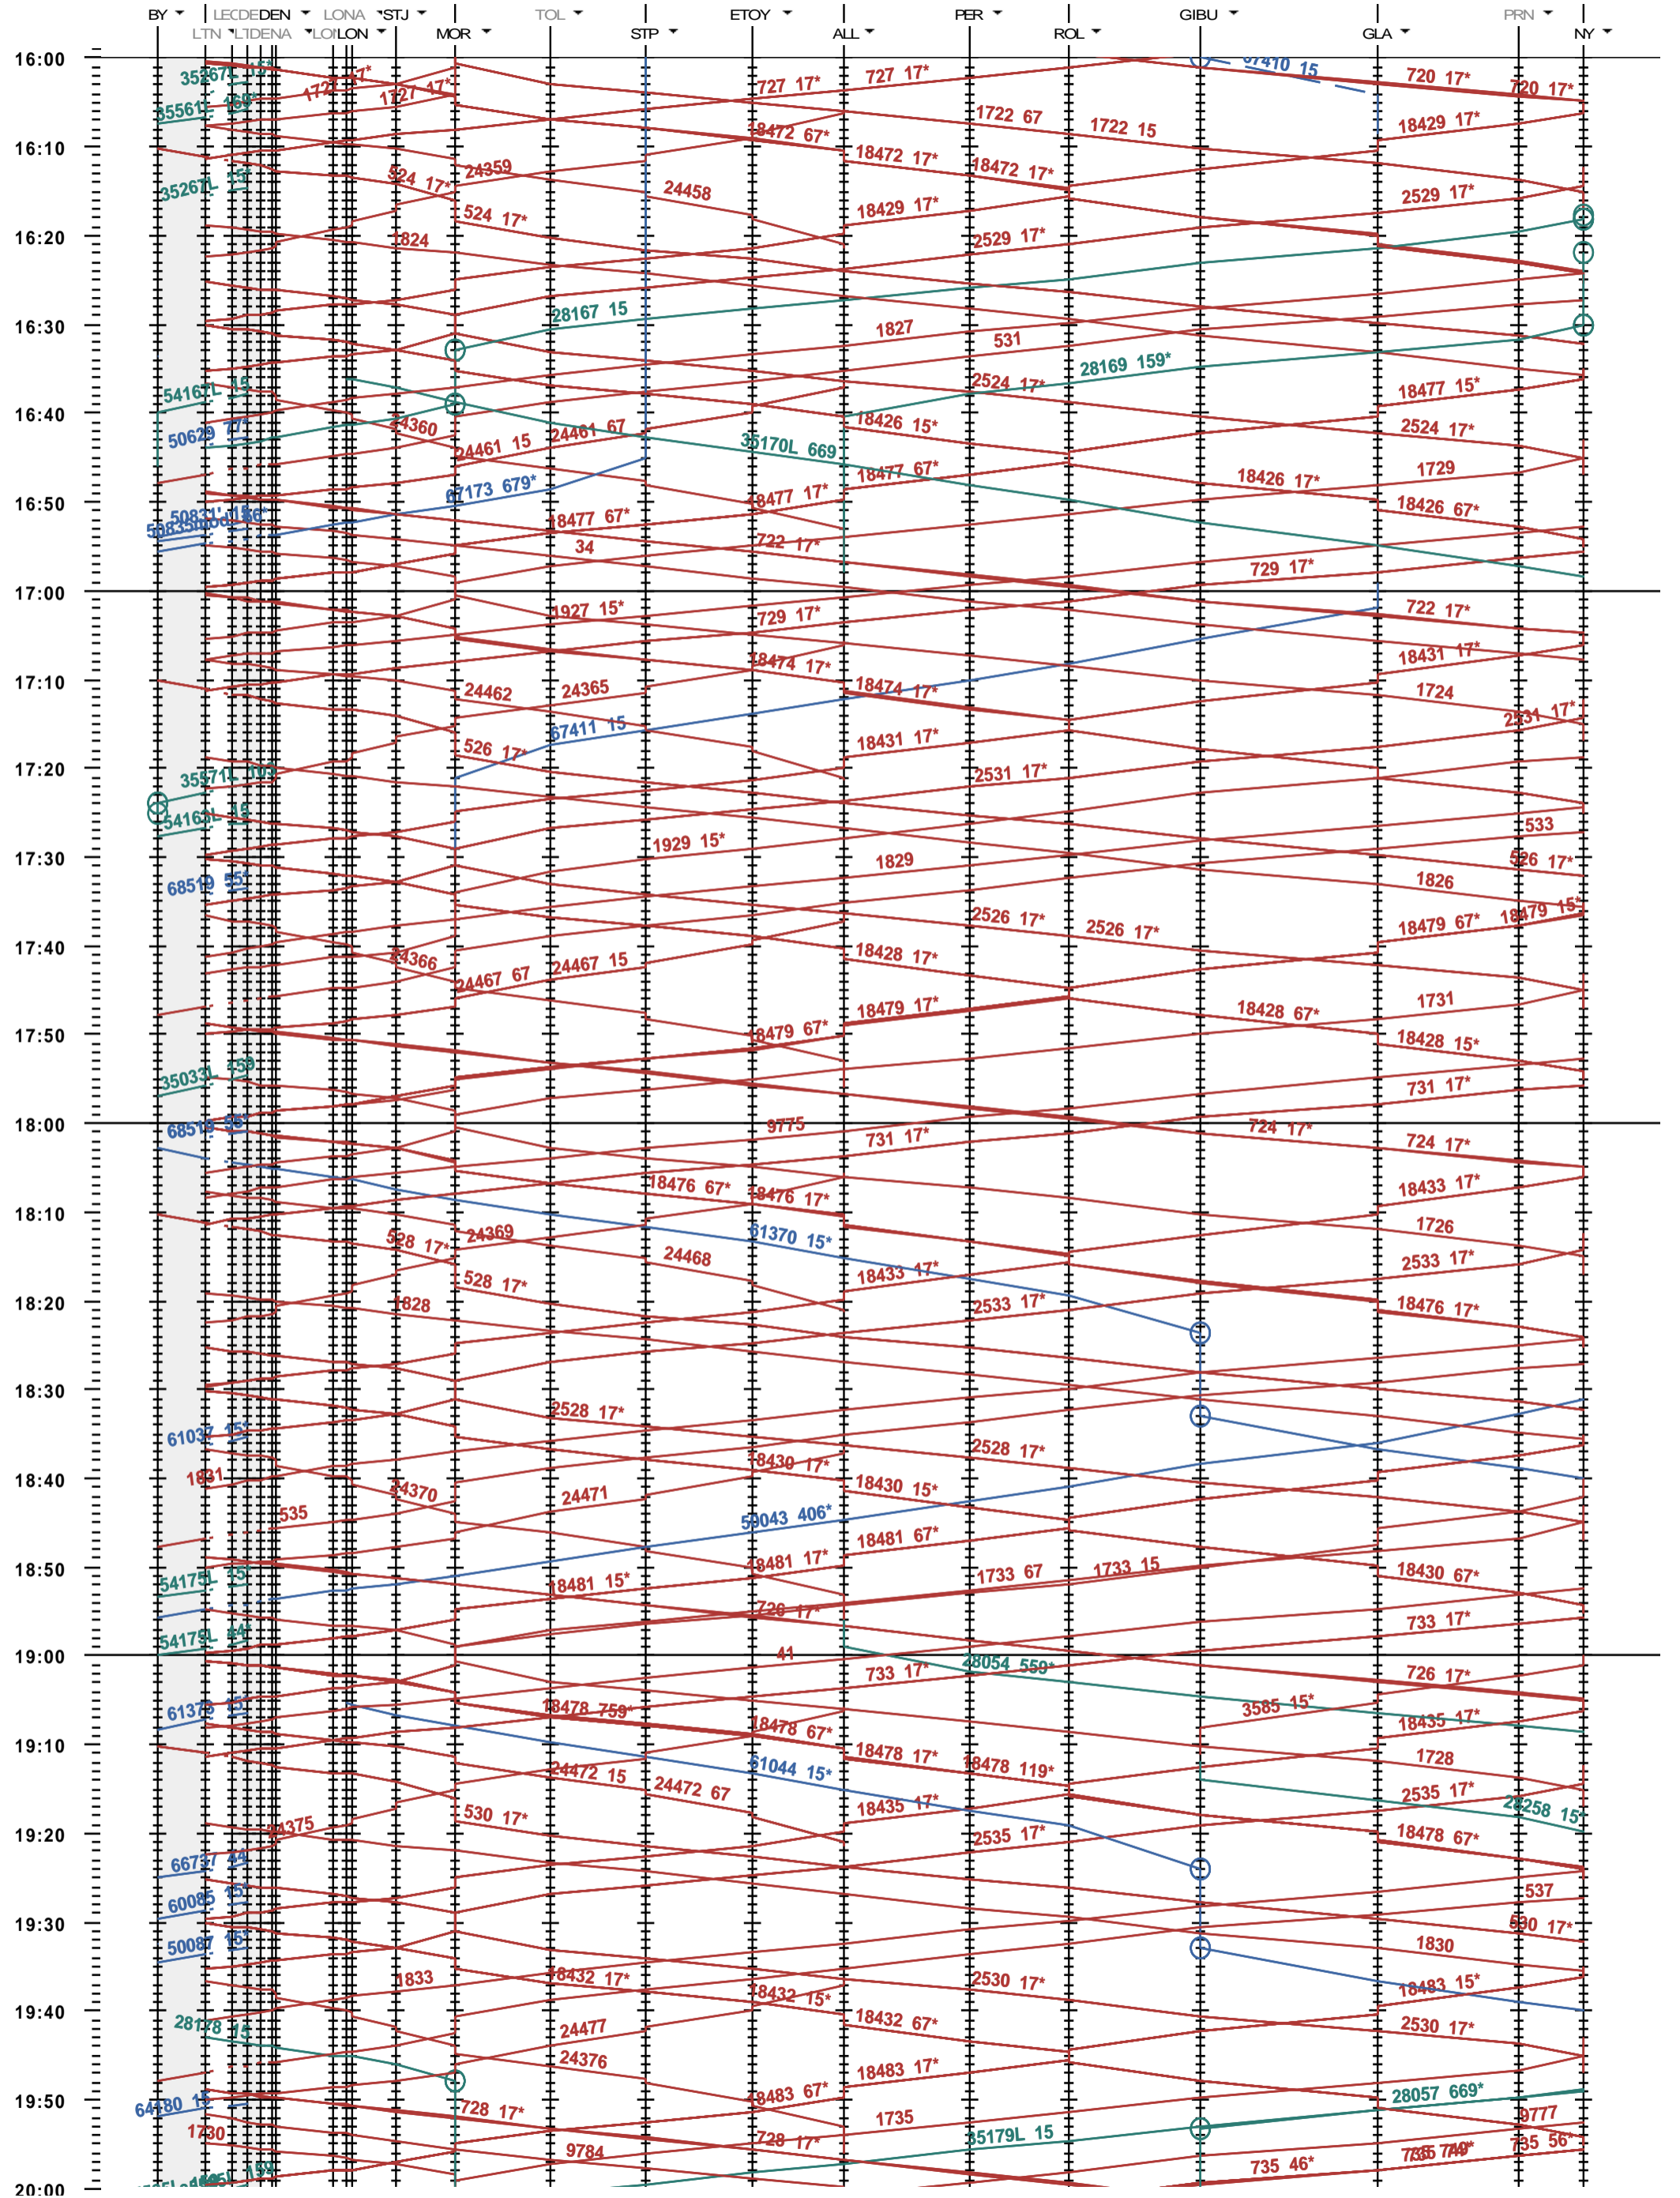

117 - Lausanne-triage Nord - Denges - Nyon

Fahrplanperiode 2021 (13.12.2020 - 11.12.2021)  
 Update  
 Gültig ab 13.12.2020

117 - Lausanne-triage Nord - Denges - Nyon

Fahrplanperiode 2021 (13.12.2020 - 11.12.2021)  
 Update  
 Gültig ab 13.12.2020