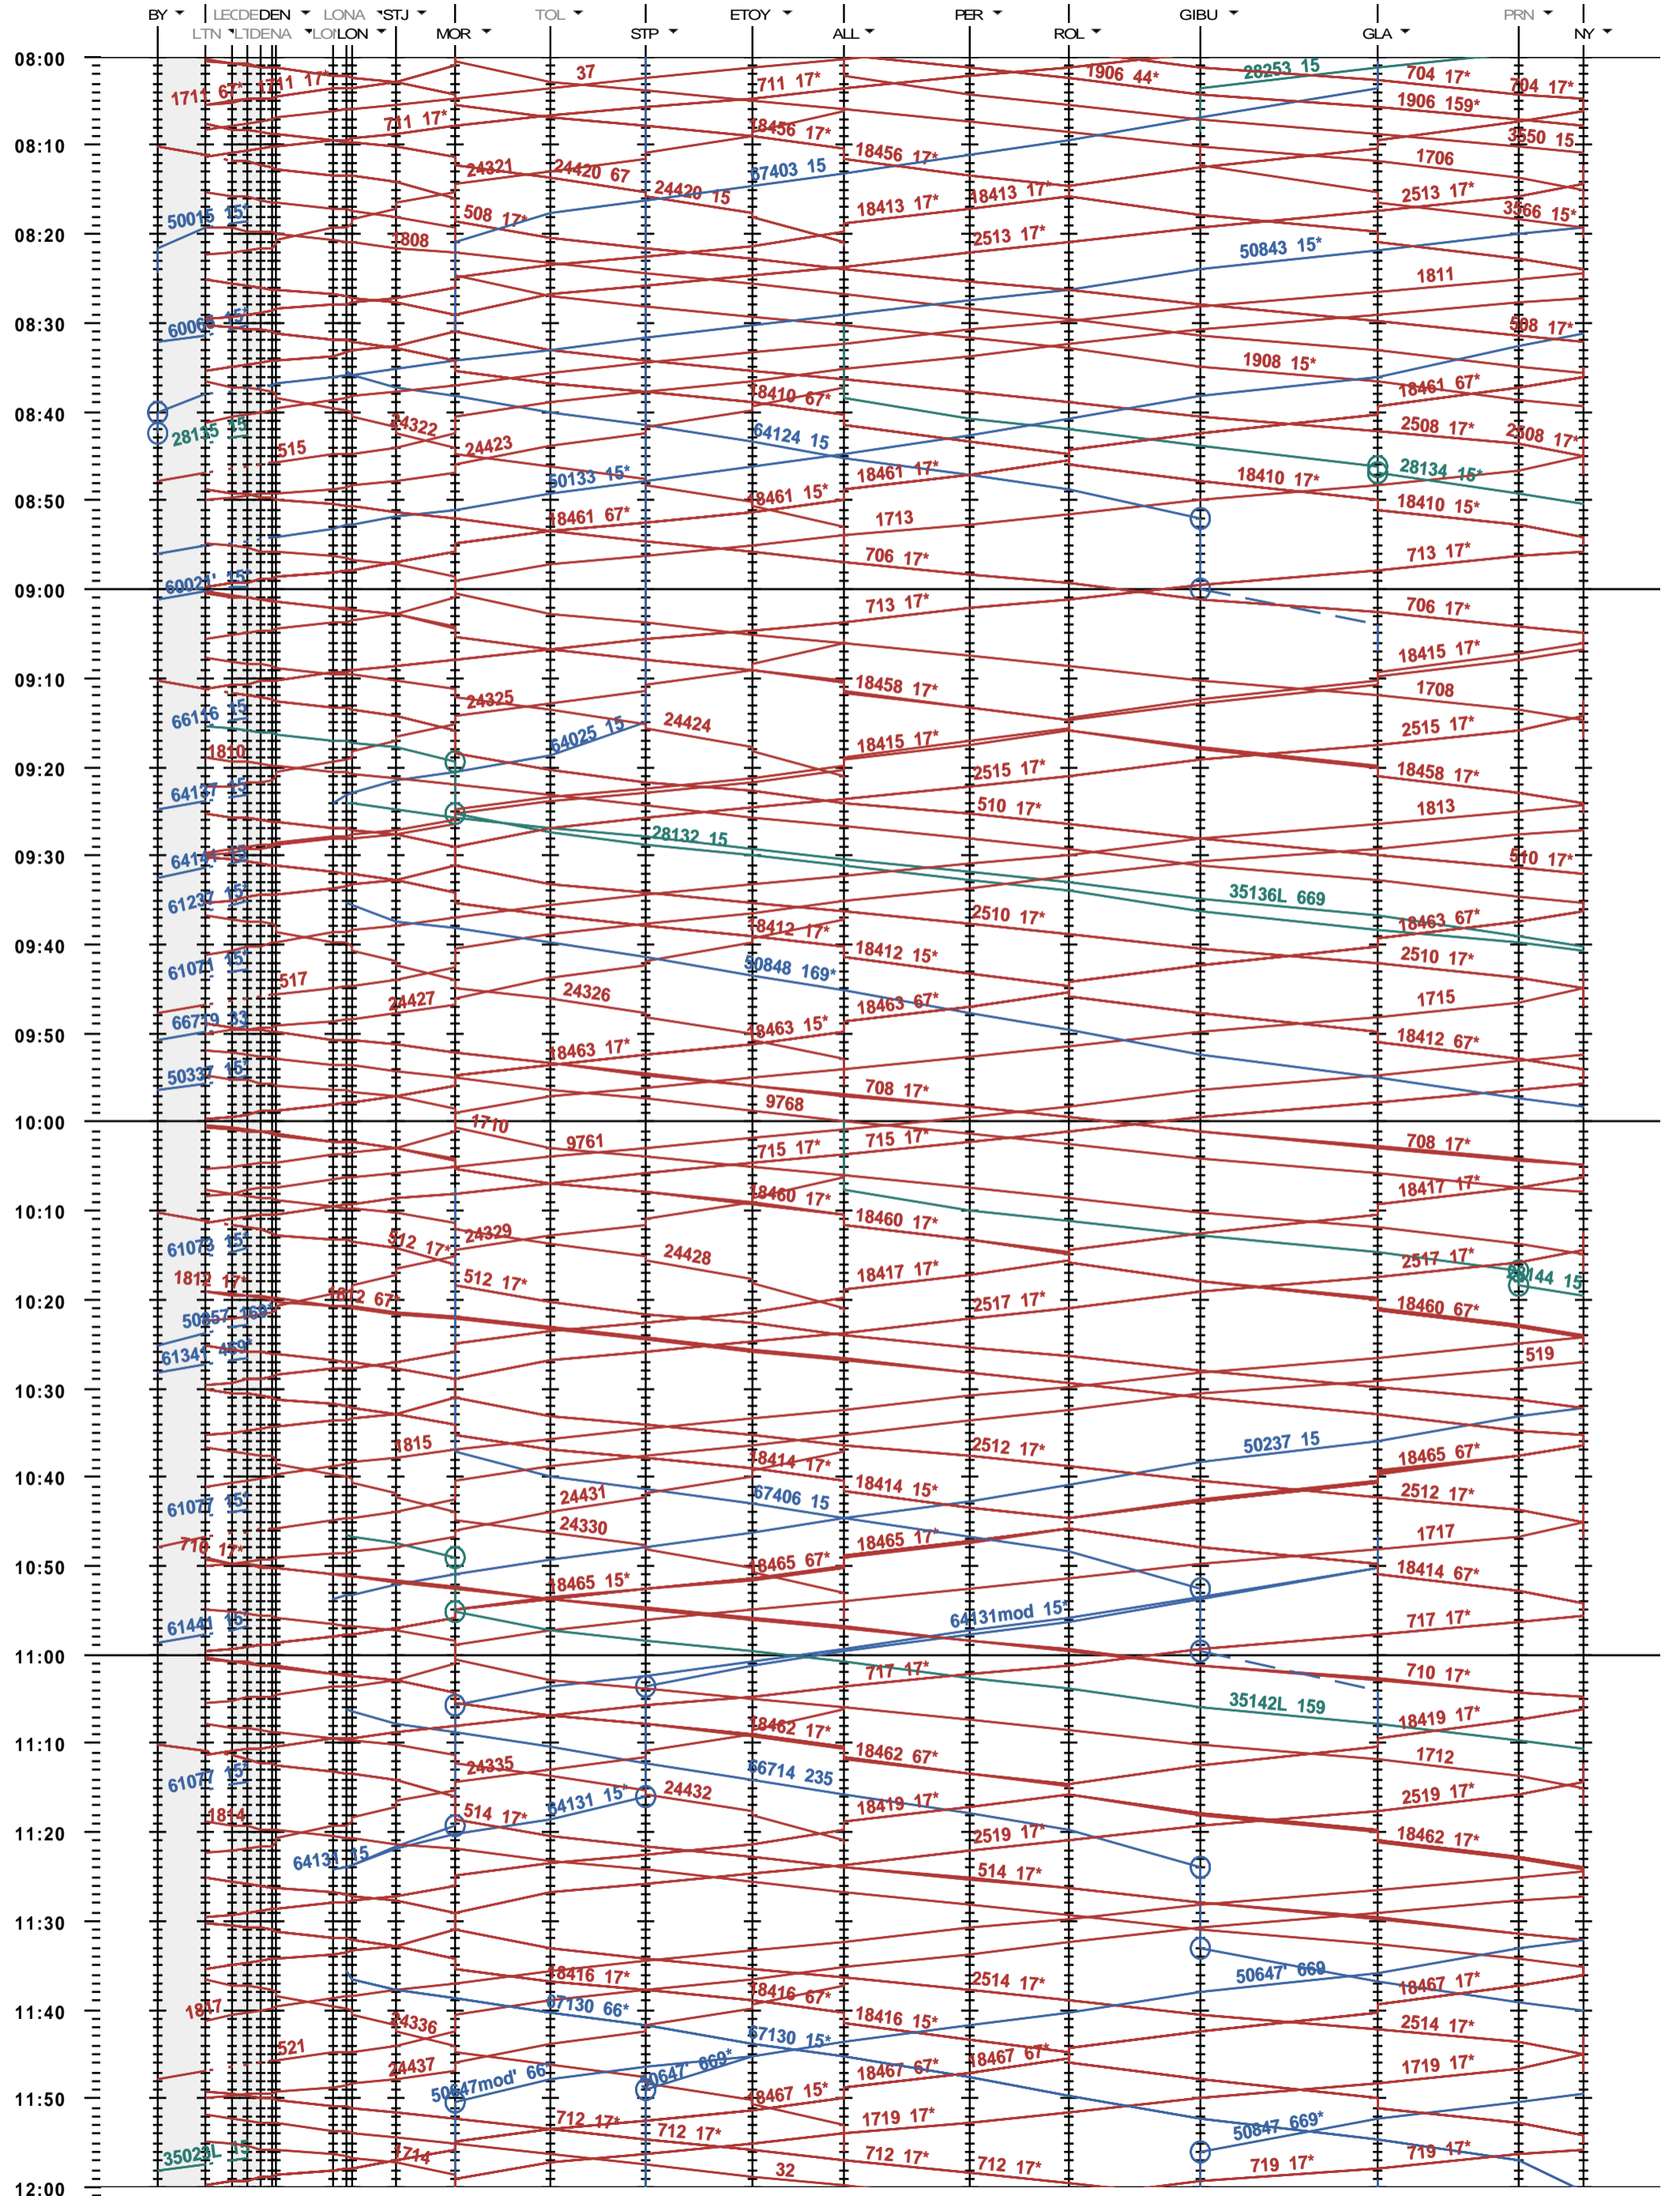

117 - Lausanne-triage Nord - Denges - Nyon

Fahrplanperiode 2021 (13.12.2020 - 11.12.2021)  
 Update  
 Gültig ab 13.12.2020

117 - Lausanne-triage Nord - Denges - Nyon

Fahrplanperiode 2021 (13.12.2020 - 11.12.2021)  
 Update  
 Gültig ab 13.12.2020