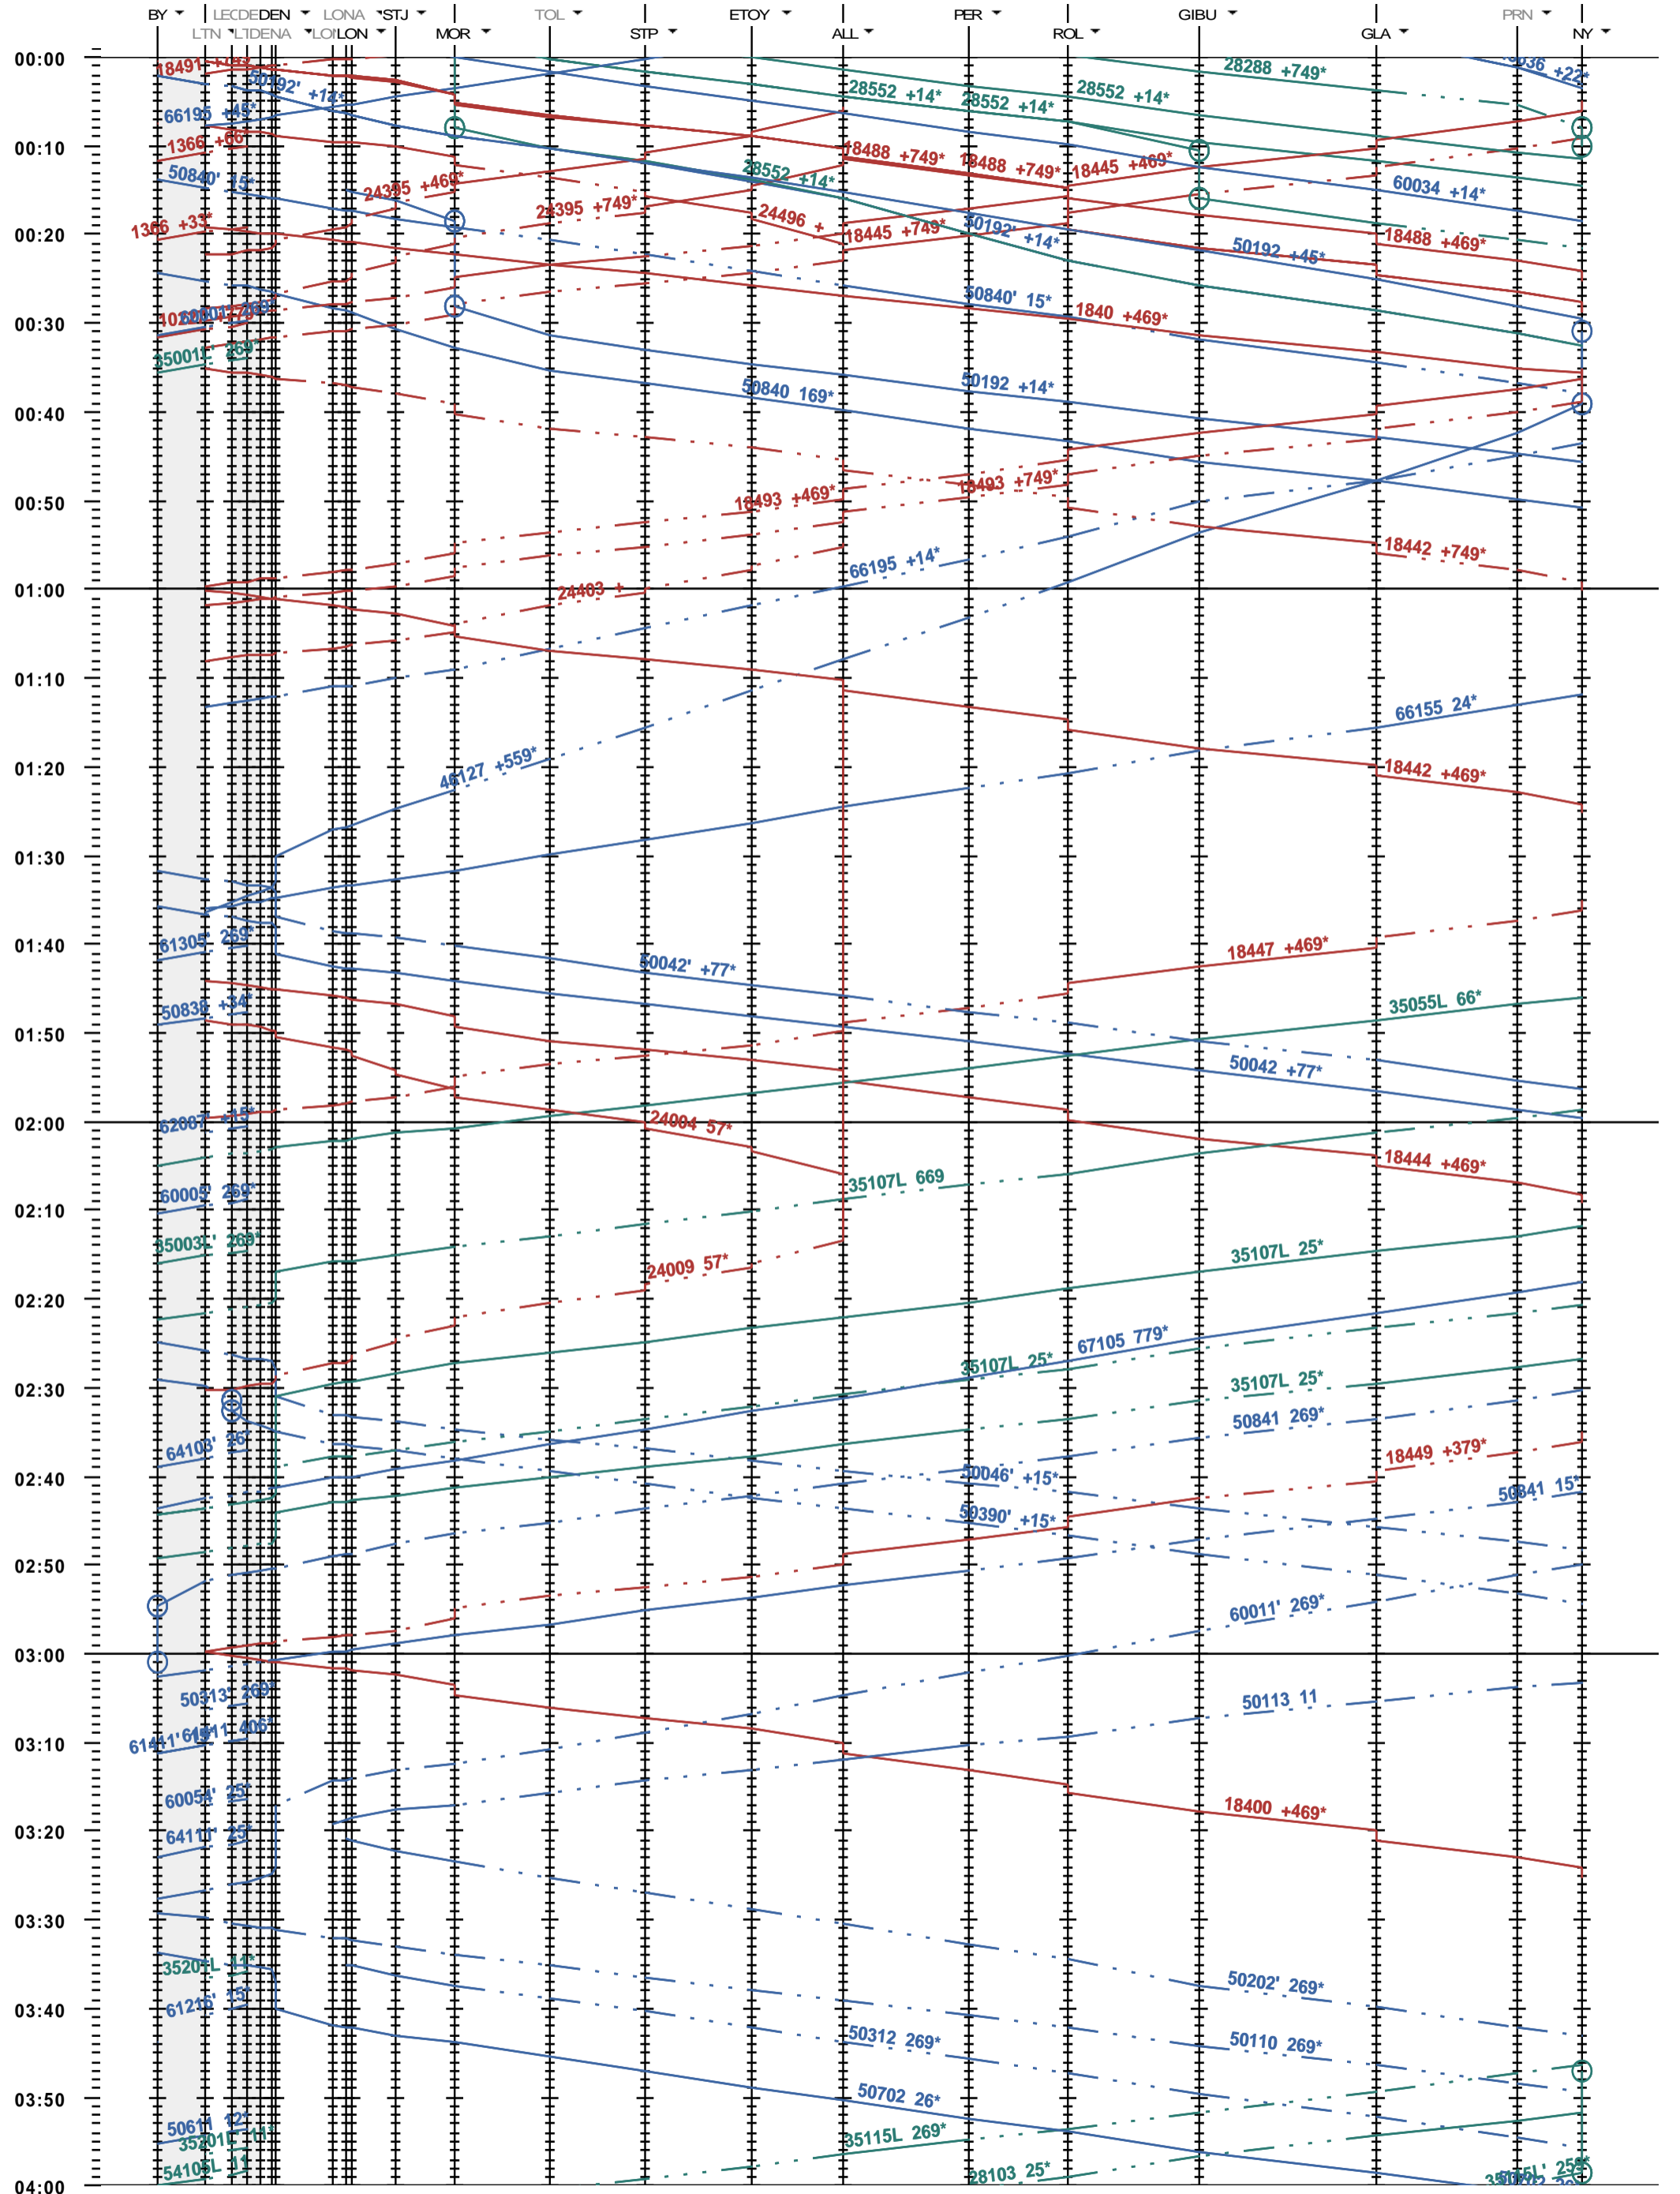

117 - Lausanne-triage Nord - Denges - Nyon

Fahrplanperiode 2021 (13.12.2020 - 11.12.2021)  
 Update  
 Gültig ab 13.12.2020

117 - Lausanne-triage Nord - Denges - Nyon

Fahrplanperiode 2021 (13.12.2020 - 11.12.2021)  
 Update  
 Gültig ab 13.12.2020