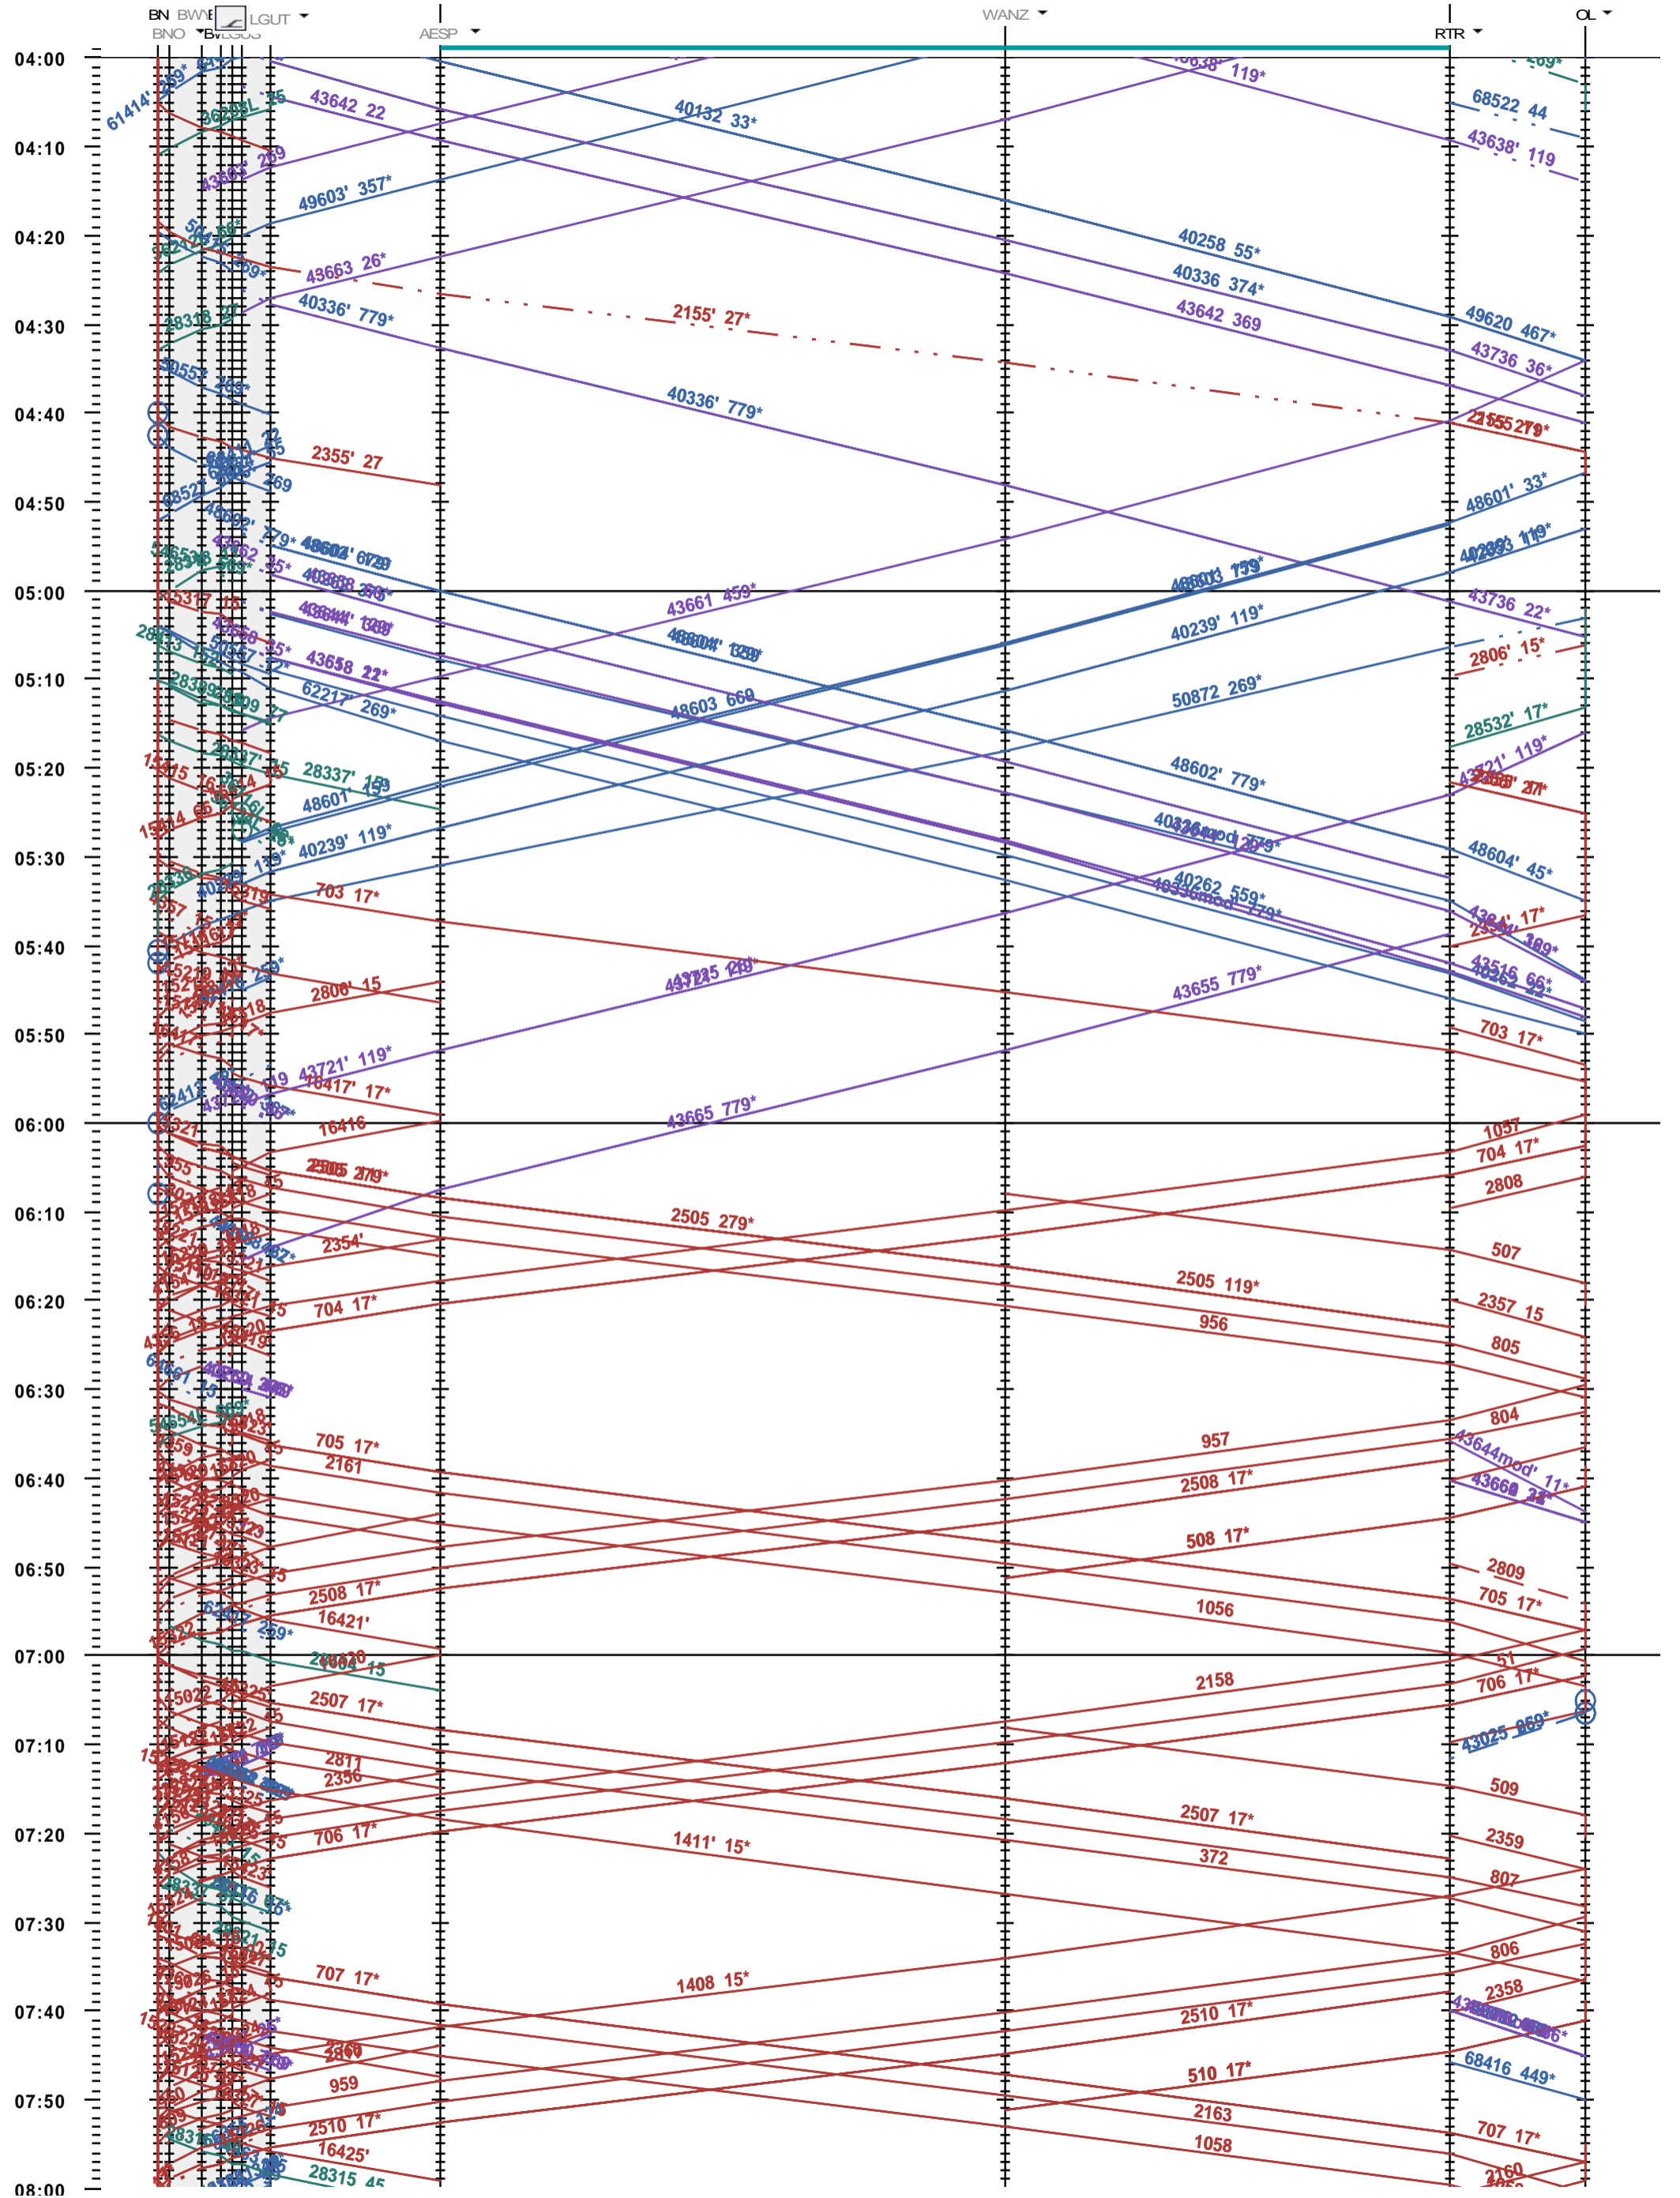

141 - Bern - NBS - Olten

Fahrplanperiode 2021 (13.12.2020 - 11.12.2021)  
 Update  
 Gültig ab 13.12.2020

141 - Bern - NBS - Olten

Fahrplanperiode 2021 (13.12.2020 - 11.12.2021)  
Update  
Gültig ab 13.12.2020