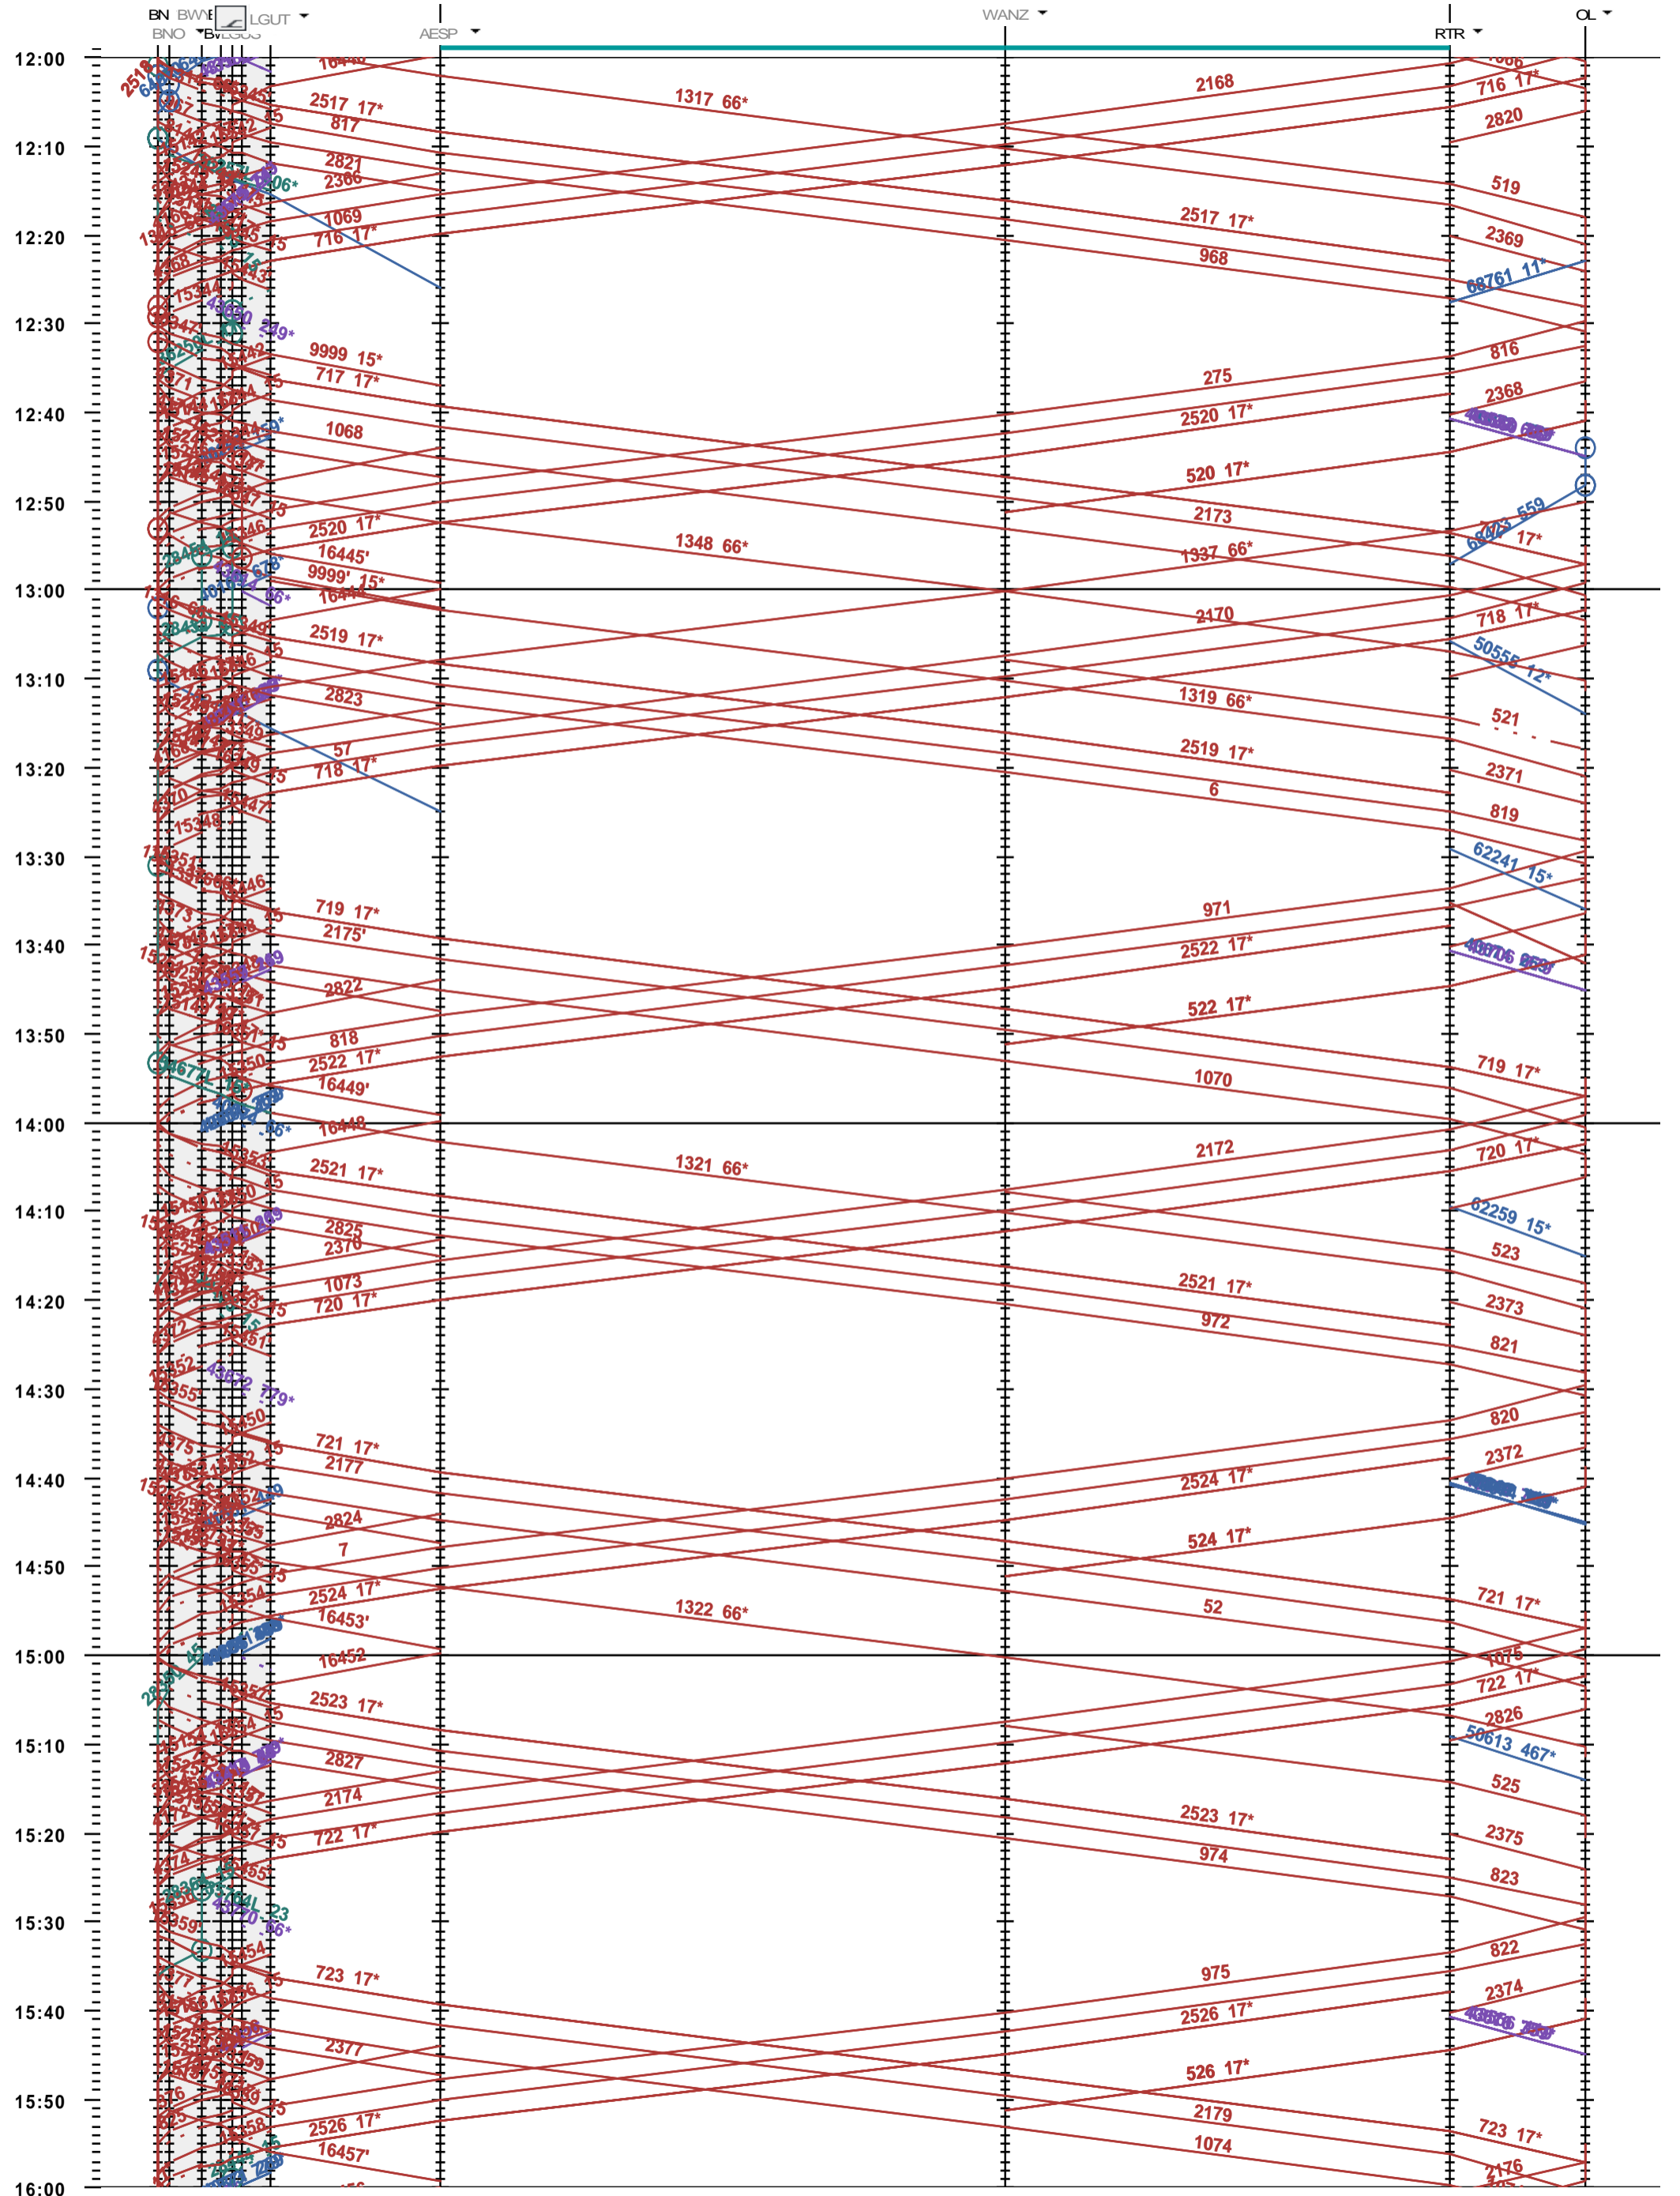

141 - Bern - NBS - Olten

Fahrplanperiode 2021 (13.12.2020 - 11.12.2021)  
 Update  
 Gültig ab 13.12.2020

141 - Bern - NBS - Olten

Fahrplanperiode 2021 (13.12.2020 - 11.12.2021)  
Update  
Gültig ab 13.12.2020