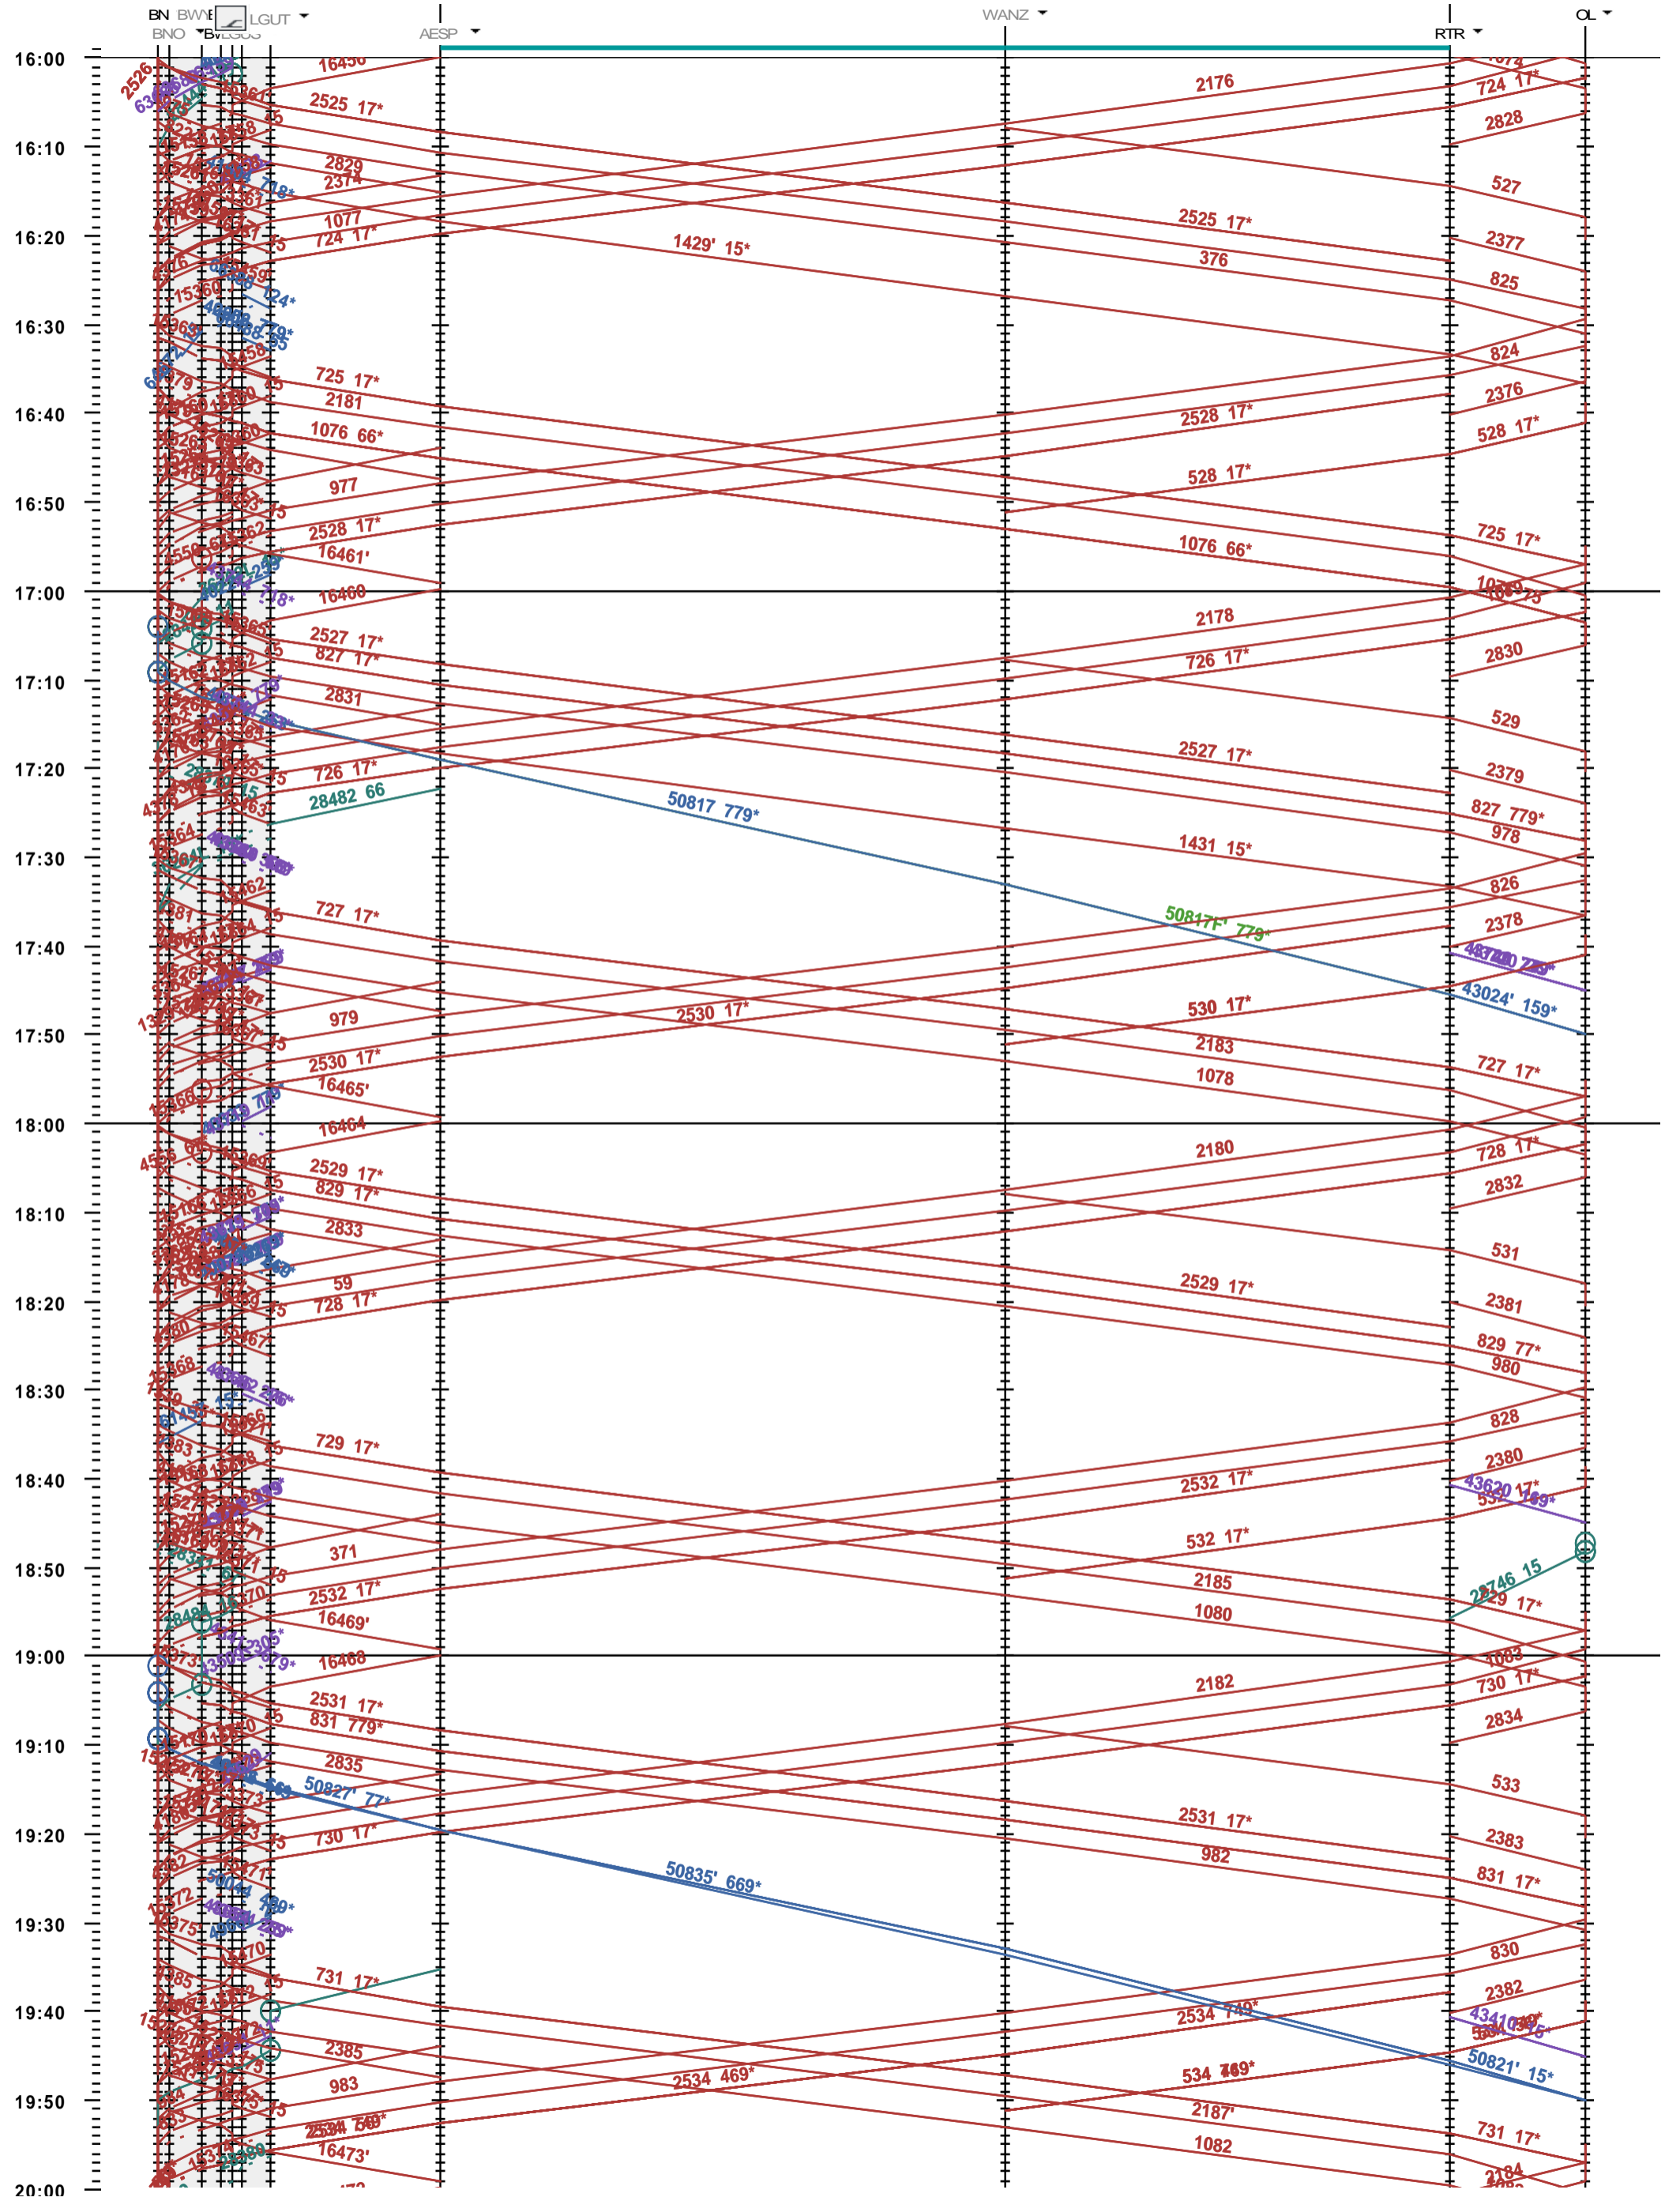

141 - Bern - NBS - Olten

Fahrplanperiode 2021 (13.12.2020 - 11.12.2021)  
 Update  
 Gültig ab 13.12.2020

141 - Bern - NBS - Olten

Fahrplanperiode 2021 (13.12.2020 - 11.12.2021)  
Update  
Gültig ab 13.12.2020