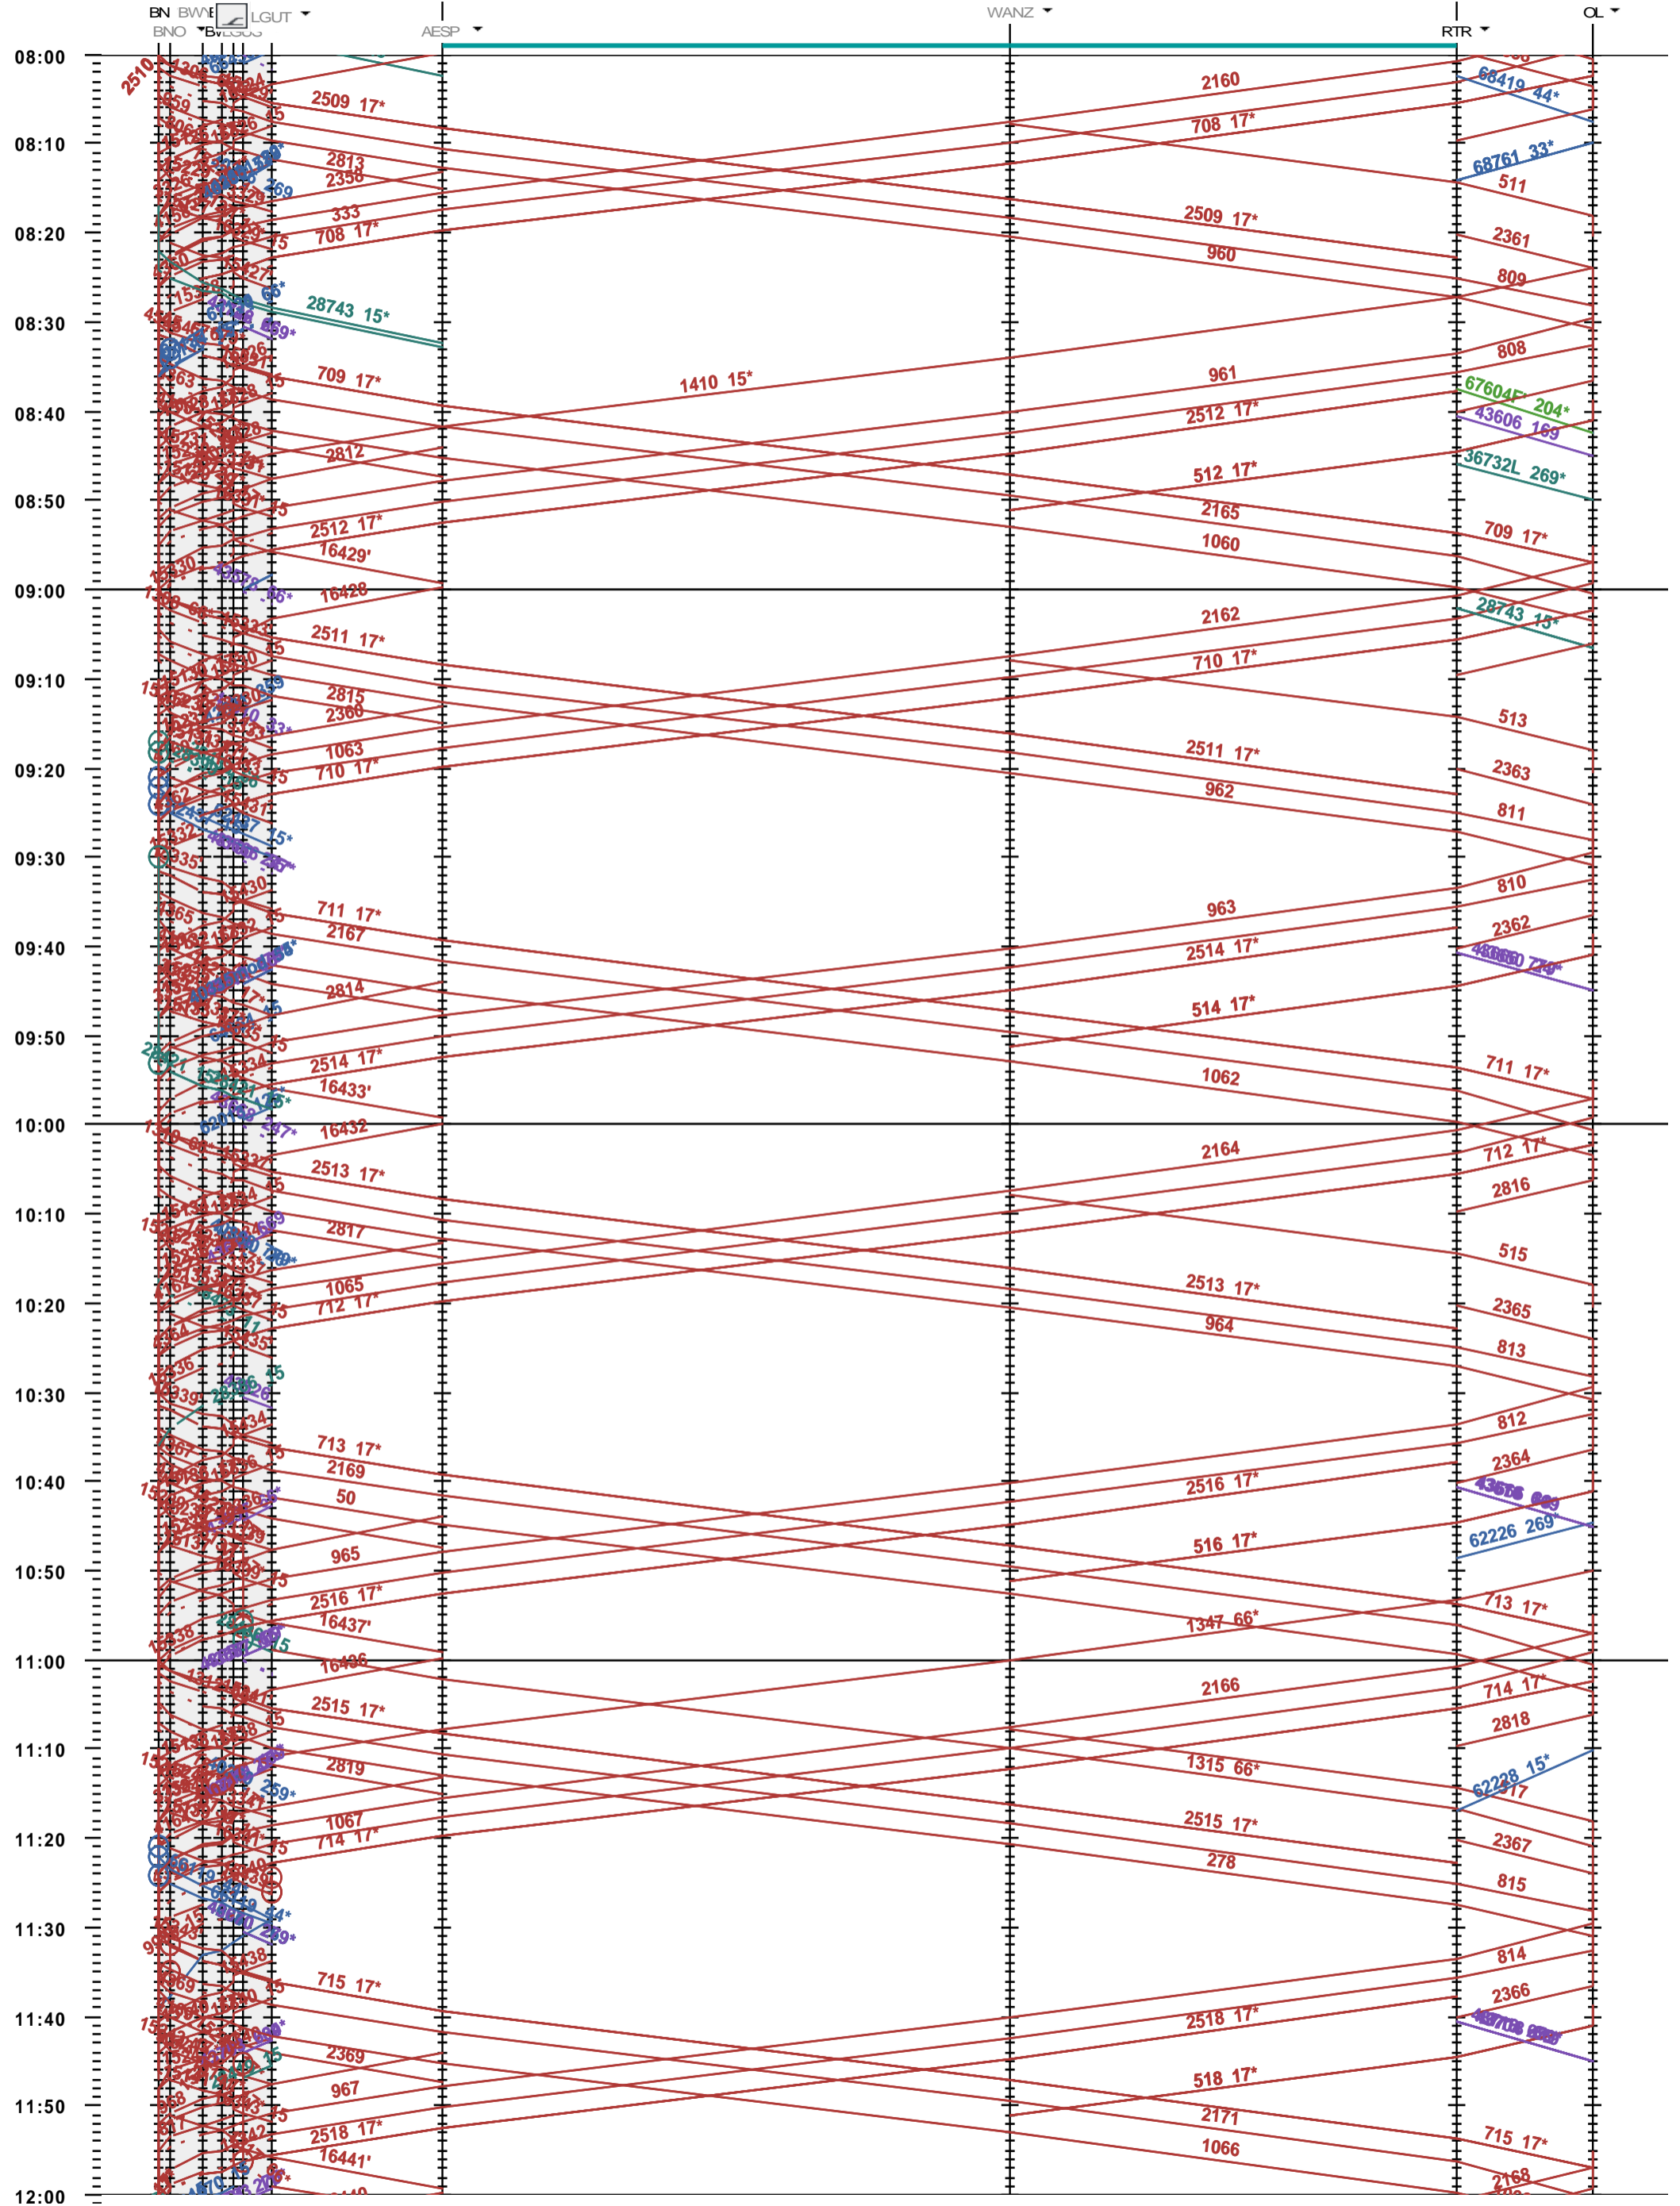

141 - Bern - NBS - Olten

Fahrplanperiode 2021 (13.12.2020 - 11.12.2021)  
 Update  
 Gültig ab 13.12.2020

141 - Bern - NBS - Olten

Fahrplanperiode 2021 (13.12.2020 - 11.12.2021)  
Update  
Gültig ab 13.12.2020