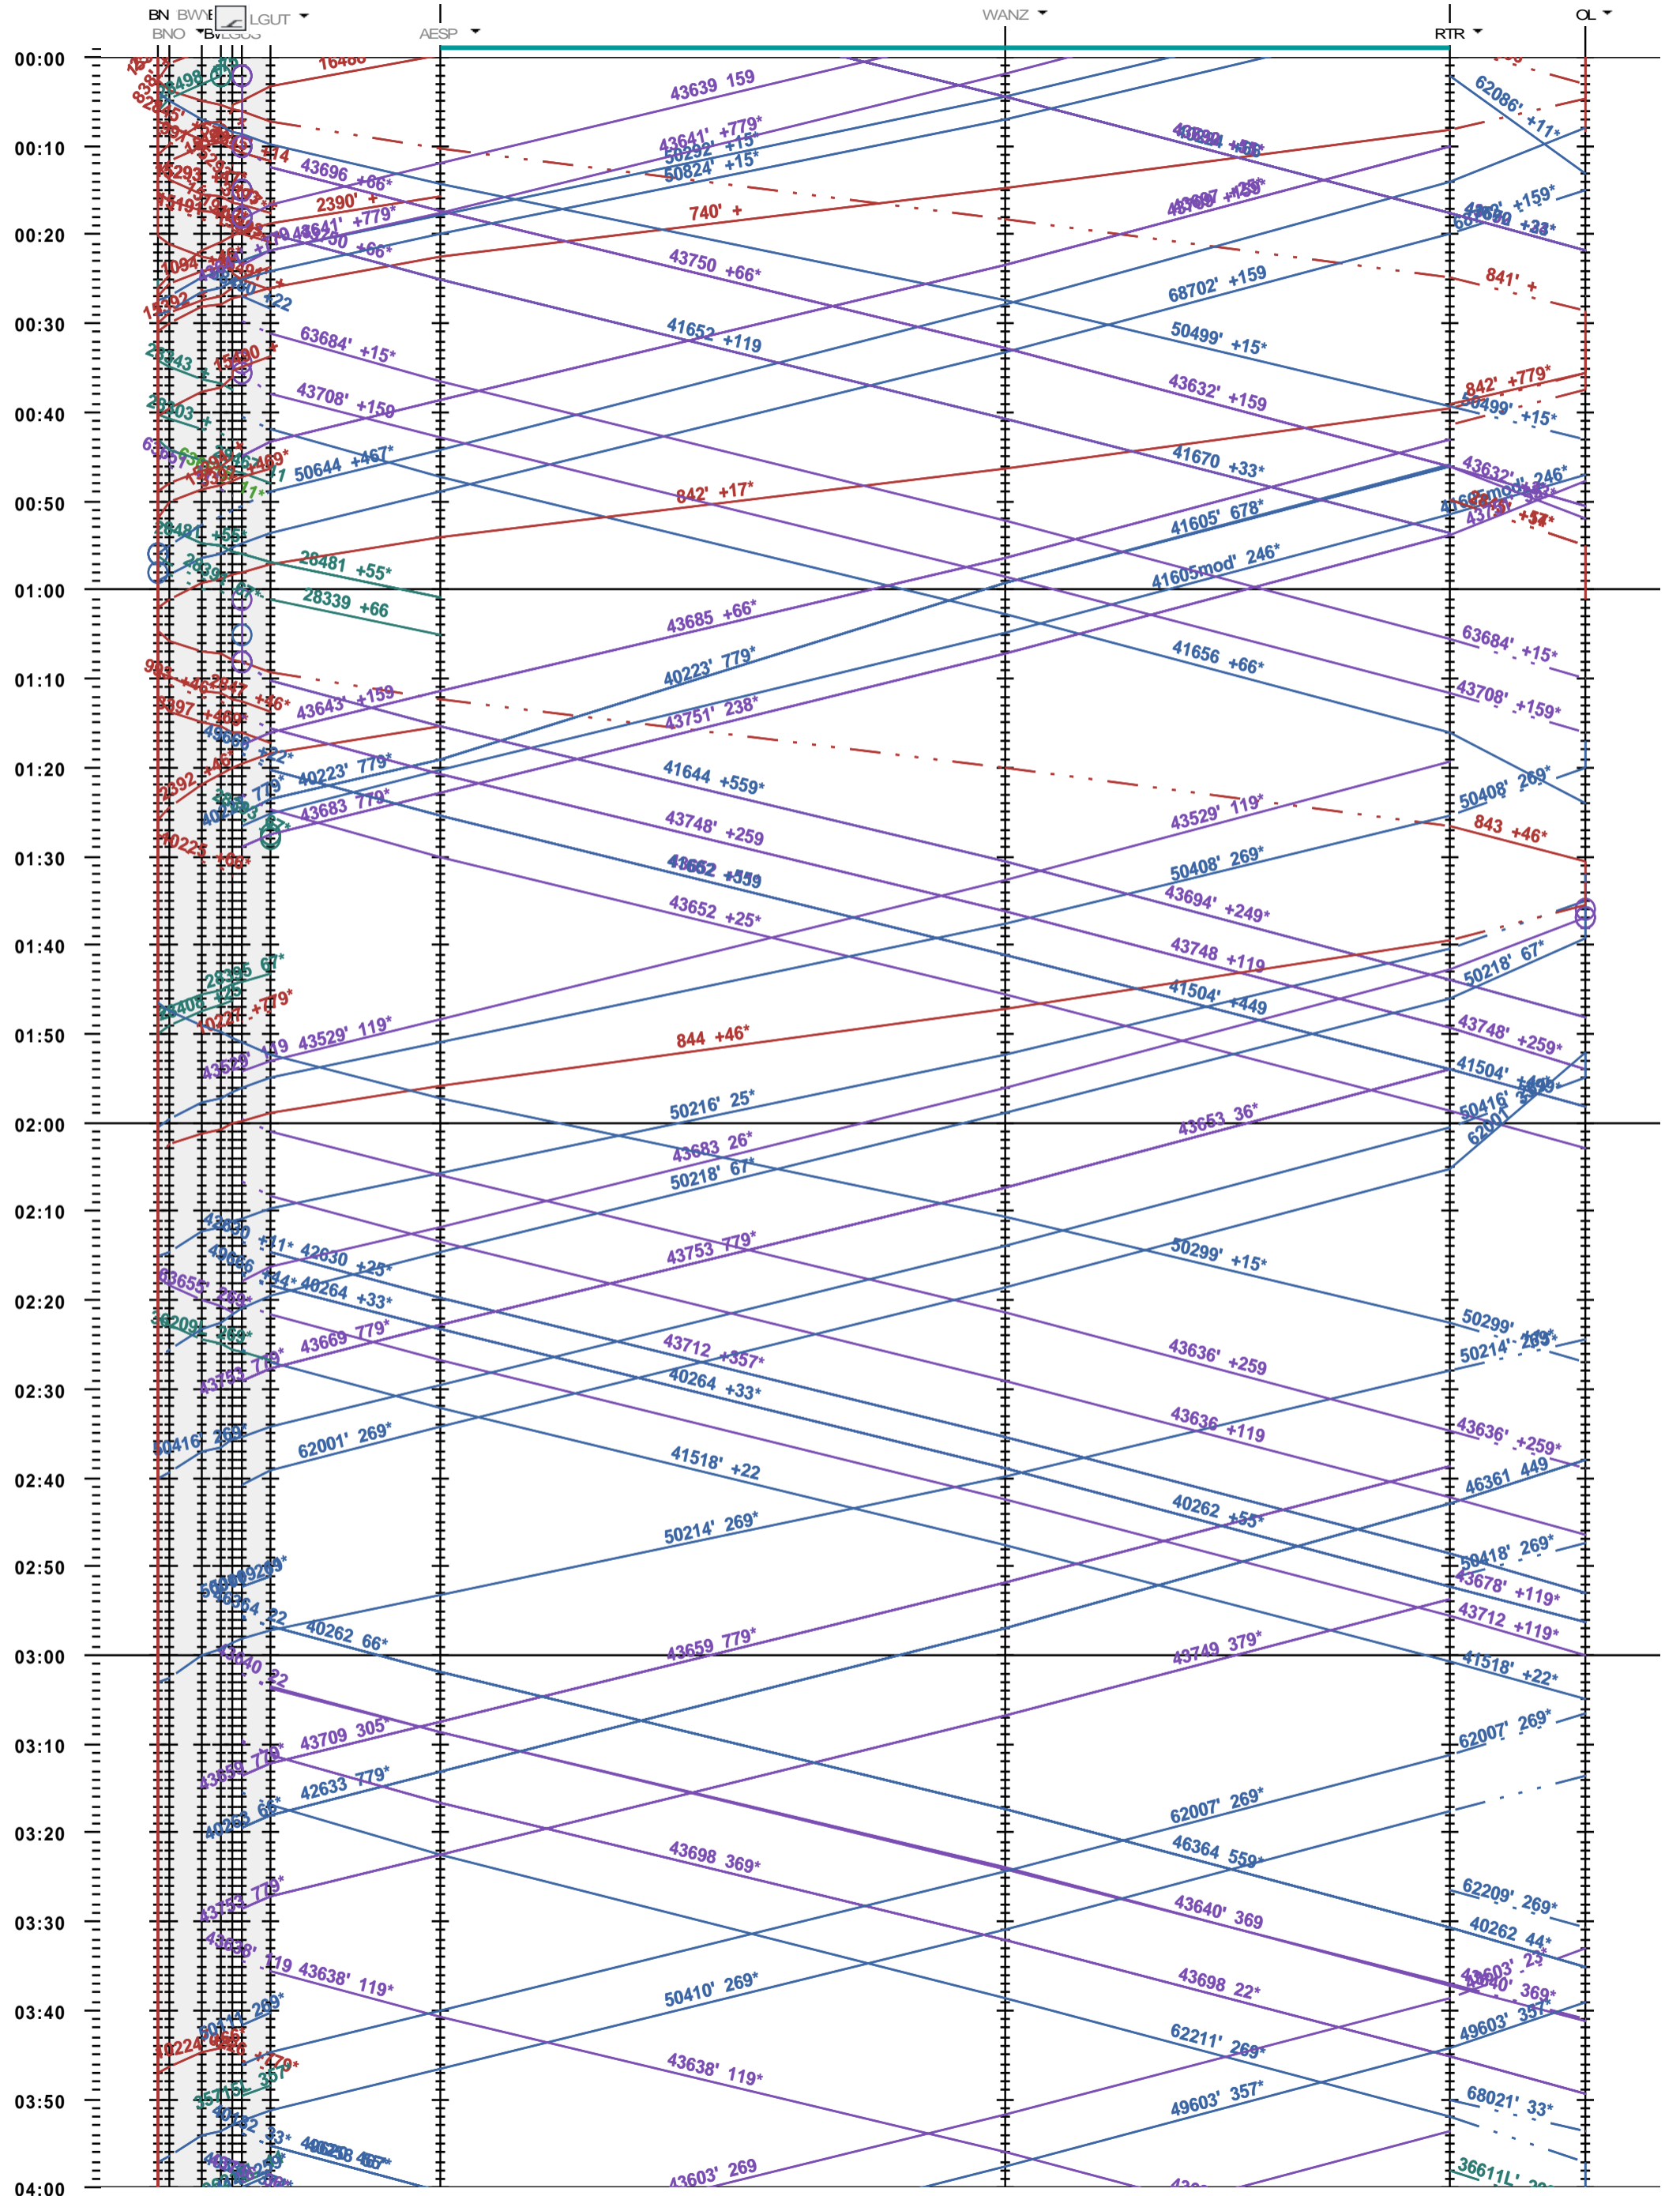

141 - Bern - NBS - Olten

Fahrplanperiode 2021 (13.12.2020 - 11.12.2021)  
 Update  
 Gültig ab 13.12.2020

141 - Bern - NBS - Olten

Fahrplanperiode 2021 (13.12.2020 - 11.12.2021)  
Update  
Gültig ab 13.12.2020