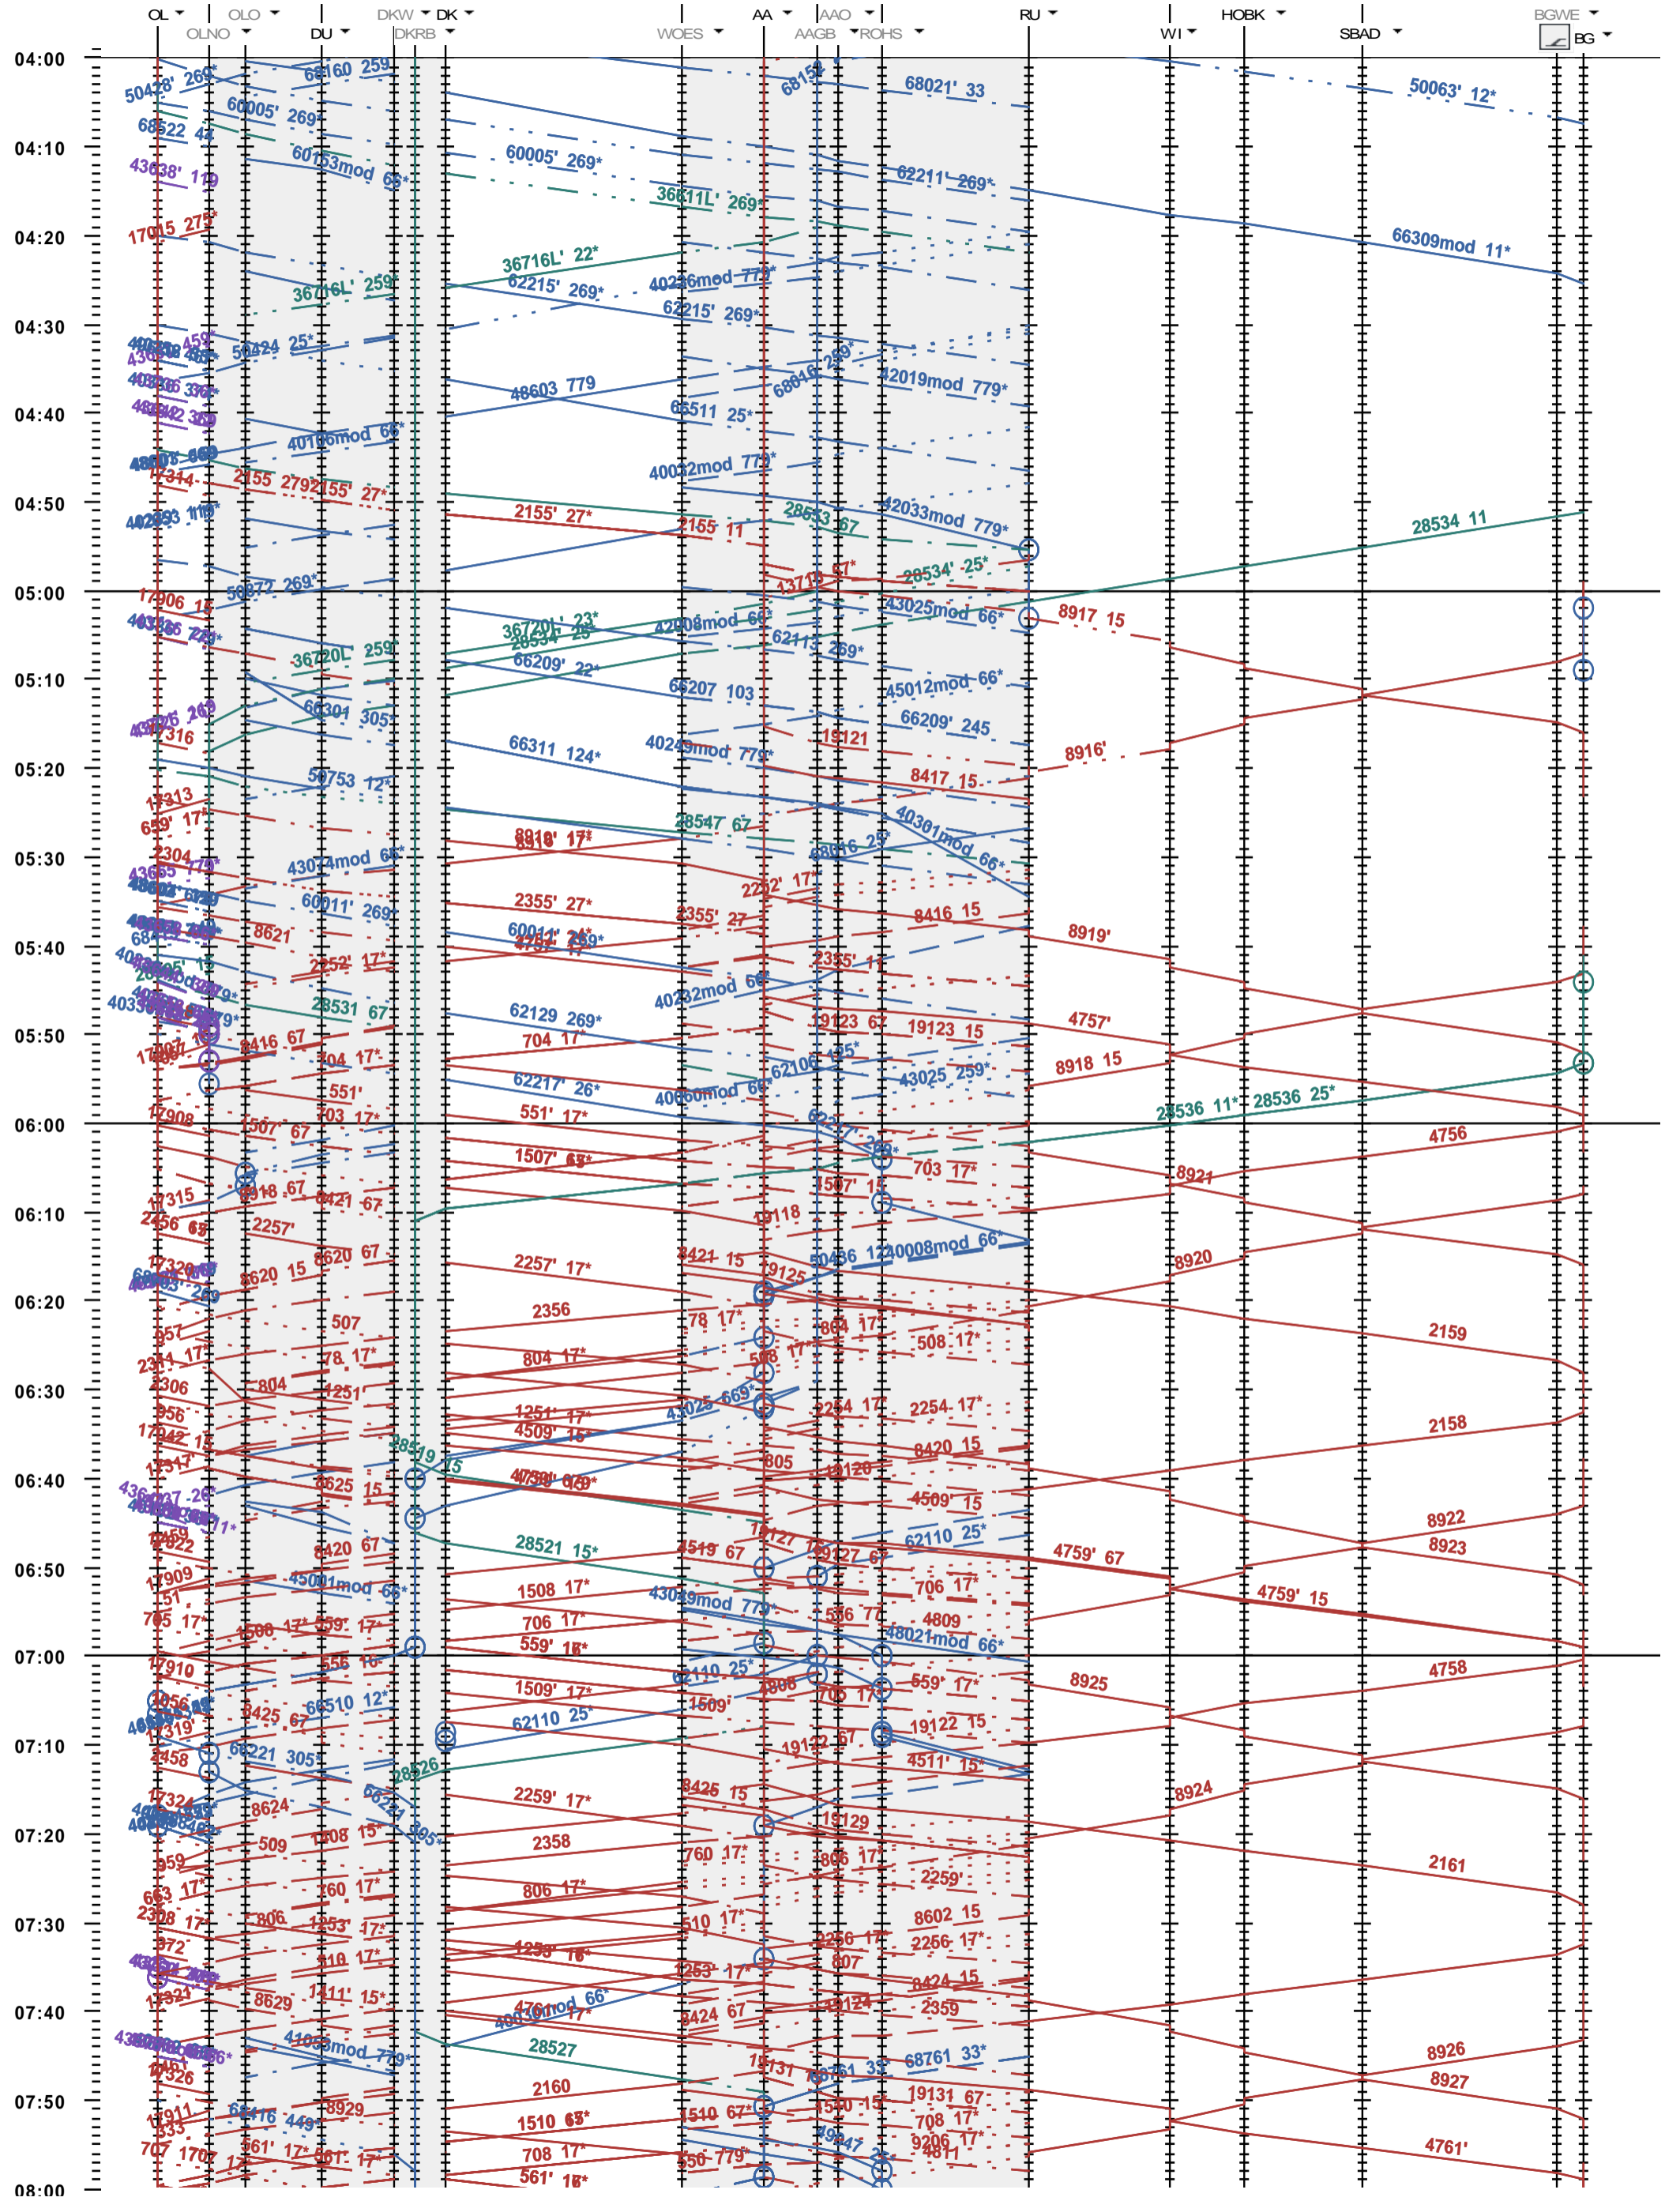

152 - Olten - Dänken RB - Aarau - Brugg

Fahrplanperiode 2021 (13.12.2020 - 11.12.2021)
Update
Gültig ab 13.12.2020

152 - Olten - Dänken RB - Aarau - Brugg

Fahrplanperiode 2021 (13.12.2020 - 11.12.2021)
Update
Gültig ab 13.12.2020