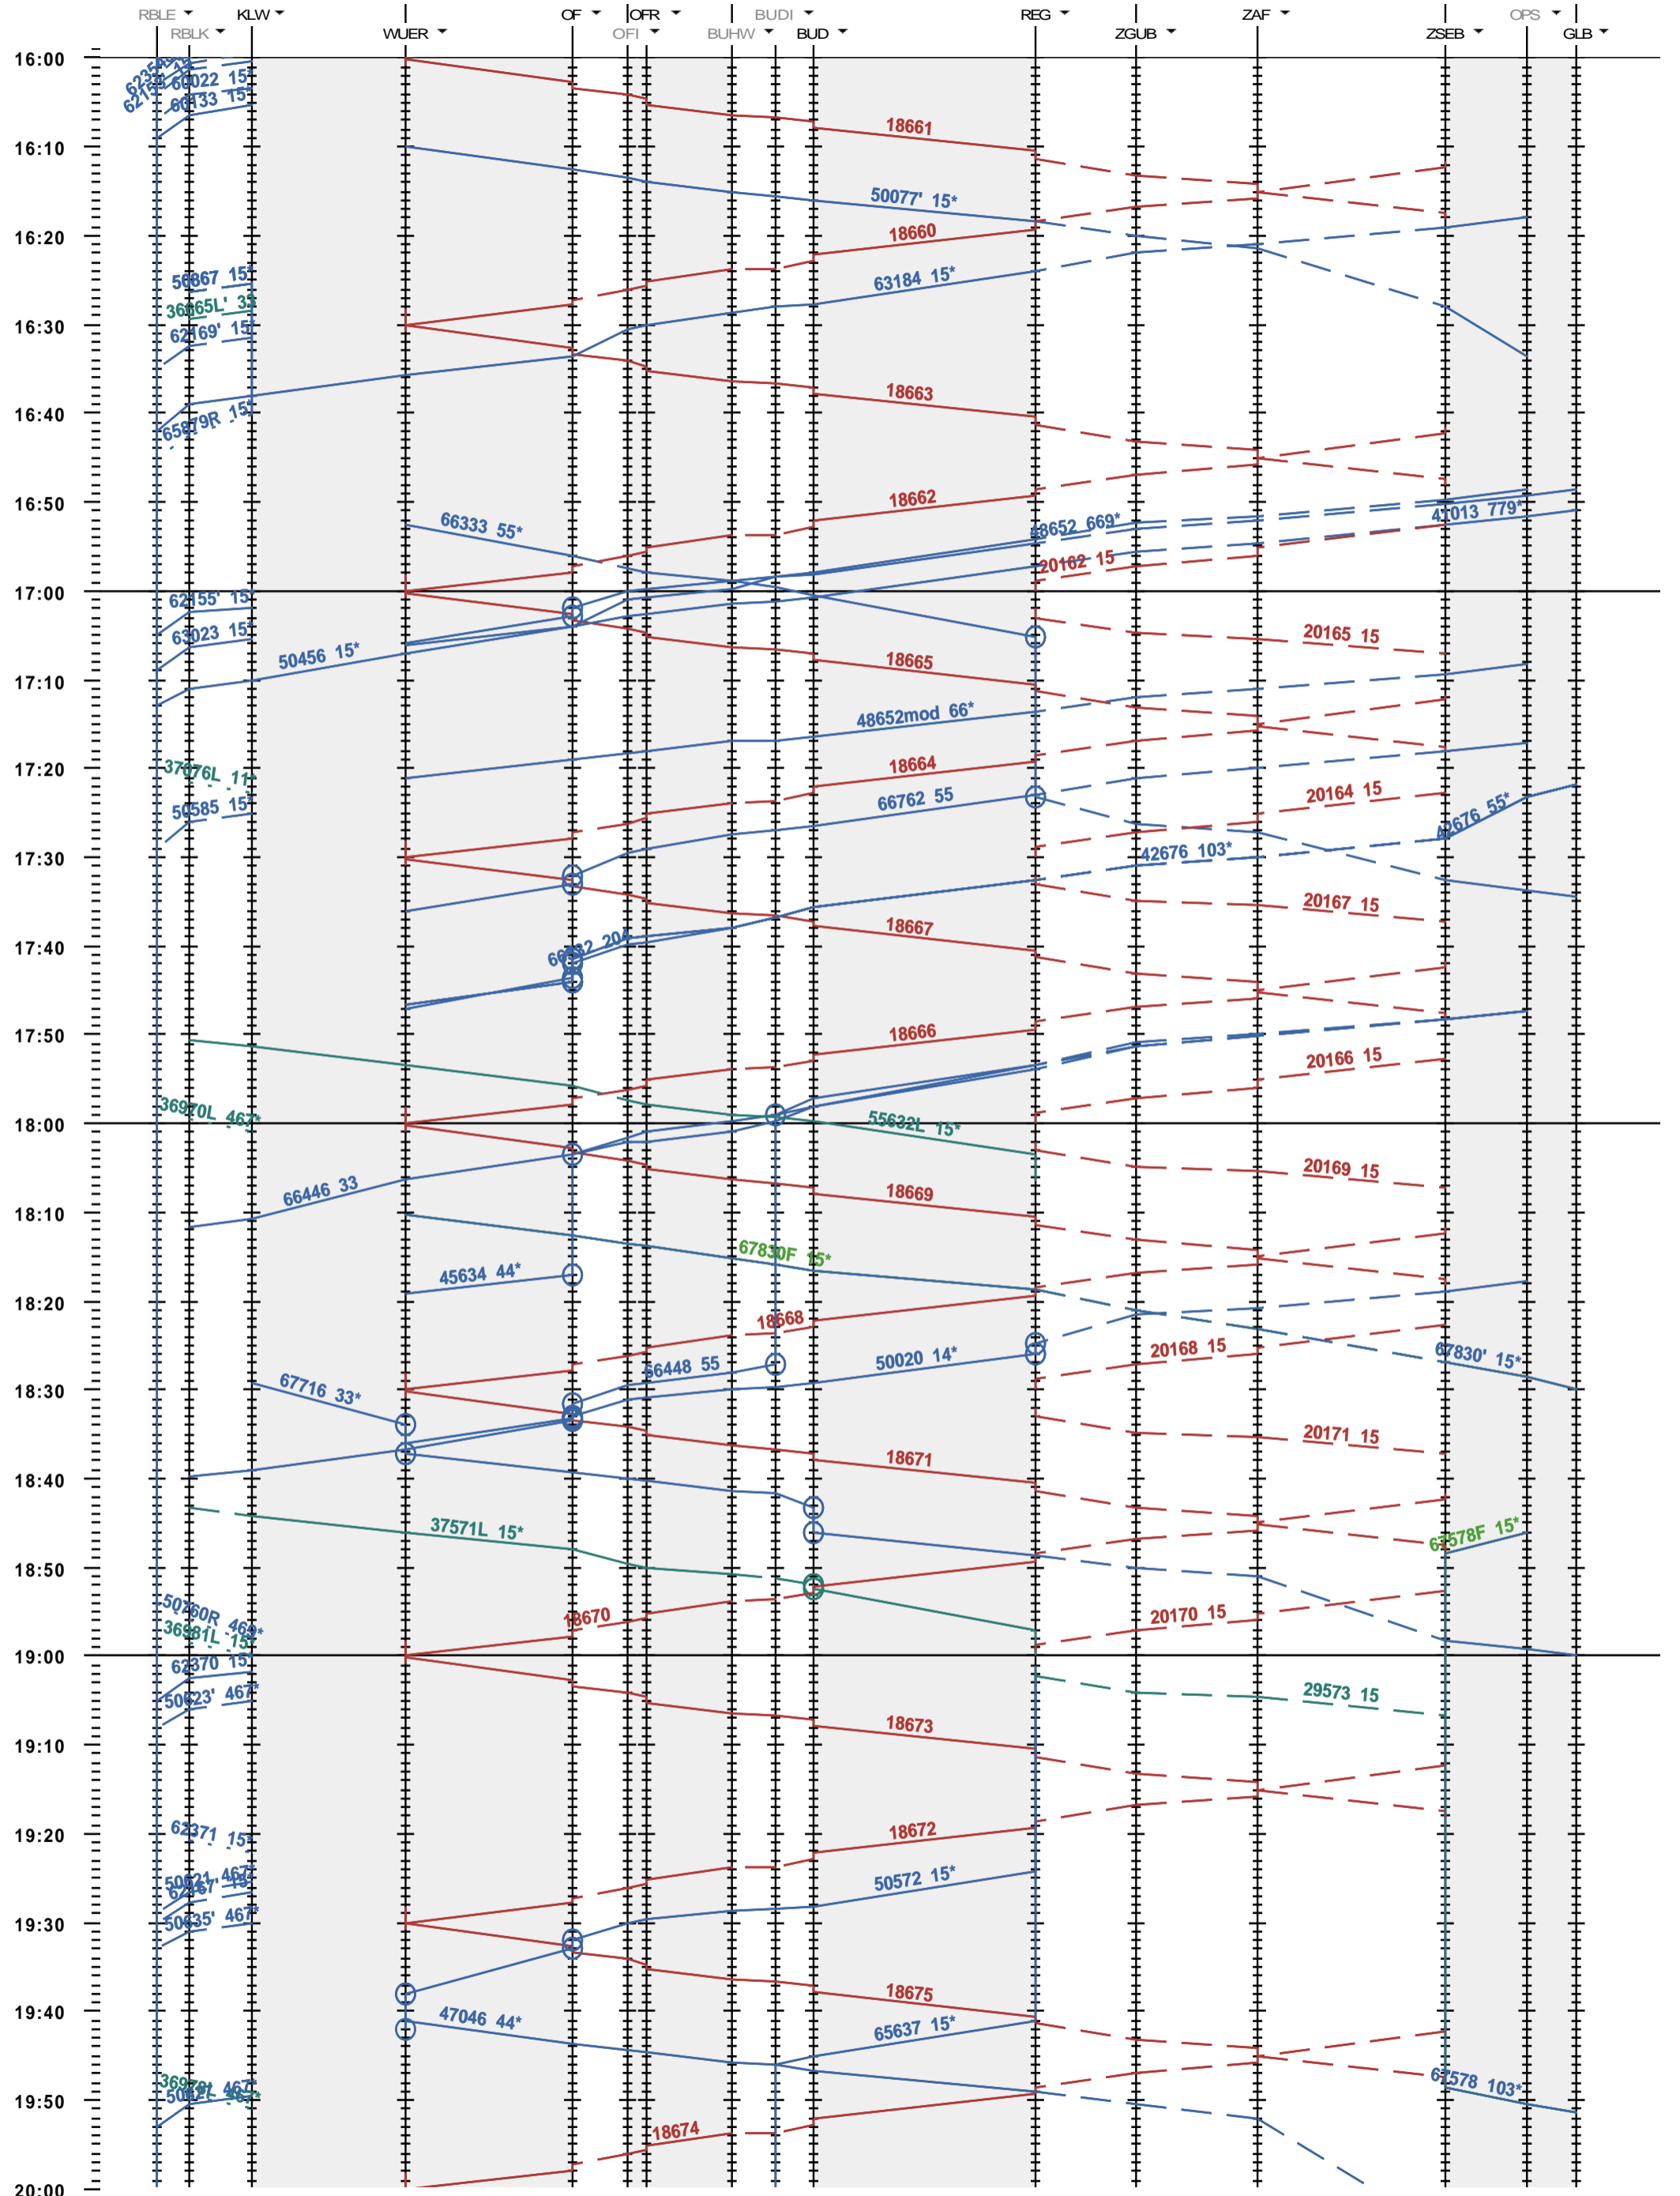

172 - RB Limmattal E - Killwangen - Regensdorf - Glattbrugg

Fahrplanperiode 2021 (13.12.2020 - 11.12.2021)
 Update
 Gültig ab 13.12.2020

172 - RB Limmattal E - Killwangen - Regensdorf - Glattbrugg

Fahrplanperiode 2021 (13.12.2020 - 11.12.2021)
 Update
 Gültig ab 13.12.2020

172 - RB Limmattal E - Killwangen - Regensdorf - Glattbrugg

Fahrplanperiode 2021 (13.12.2020 - 11.12.2021)

Update

Gültig ab 13.12.2020

172 - RB Limmattal E - Killwangen - Regensdorf - Glattbrugg

Fahrplanperiode 2021 (13.12.2020 - 11.12.2021)

Update

Gültig ab 13.12.2020

172 - RB Limmattal E - Killwangen - Regensdorf - Glattbrugg

Fahrplanperiode 2021 (13.12.2020 - 11.12.2021)
 Update
 Gültig ab 13.12.2020