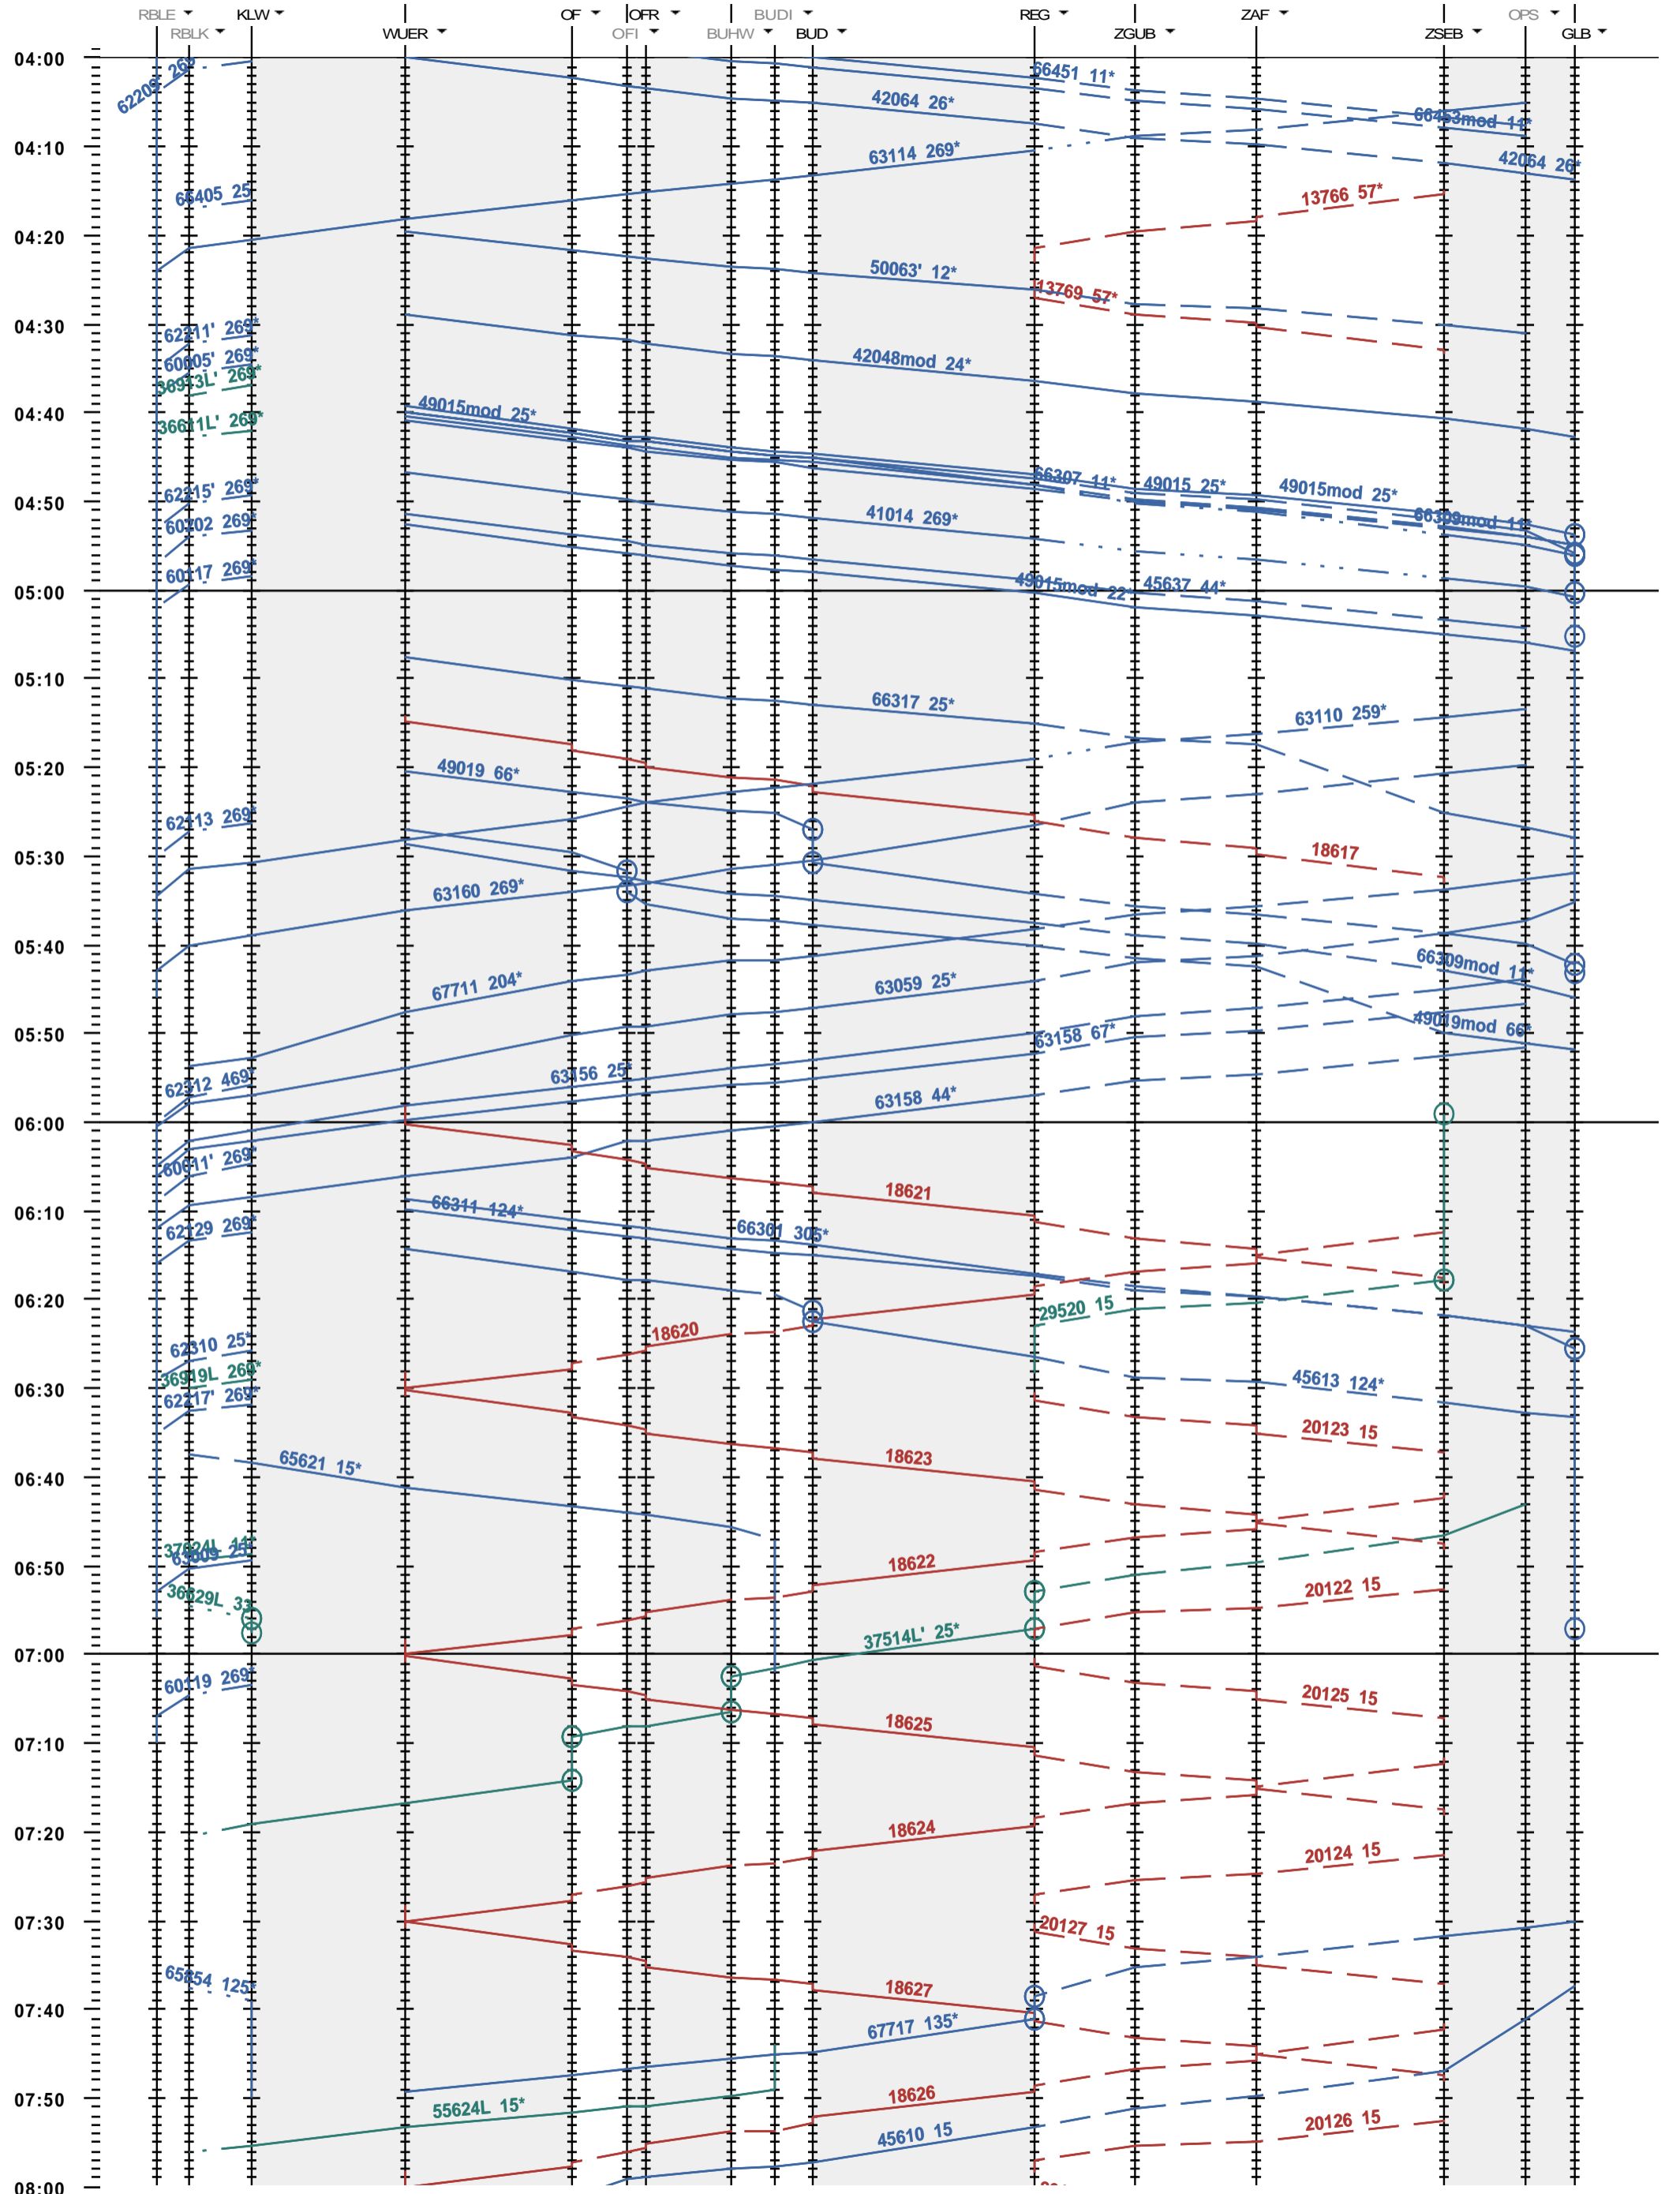

172 - RB Limmattal E - Killwangen - Regensdorf - Glattbrugg

Fahrplanperiode 2021 (13.12.2020 - 11.12.2021)
 Update
 Gültig ab 13.12.2020

172 - RB Limmattal E - Killwangen - Regensdorf - Glattbrugg

Fahrplanperiode 2021 (13.12.2020 - 11.12.2021)
 Update
 Gültig ab 13.12.2020

172 - RB Limmattal E - Killwangen - Regensdorf - Glattbrugg

Fahrplanperiode 2021 (13.12.2020 - 11.12.2021)

Update

Gültig ab 13.12.2020

172 - RB Limmattal E - Killwangen - Regensdorf - Glattbrugg

Fahrplanperiode 2021 (13.12.2020 - 11.12.2021)

Update

Gültig ab 13.12.2020

172 - RB Limmattal E - Killwangen - Regensdorf - Glattbrugg

Fahrplanperiode 2021 (13.12.2020 - 11.12.2021)
 Update
 Gültig ab 13.12.2020