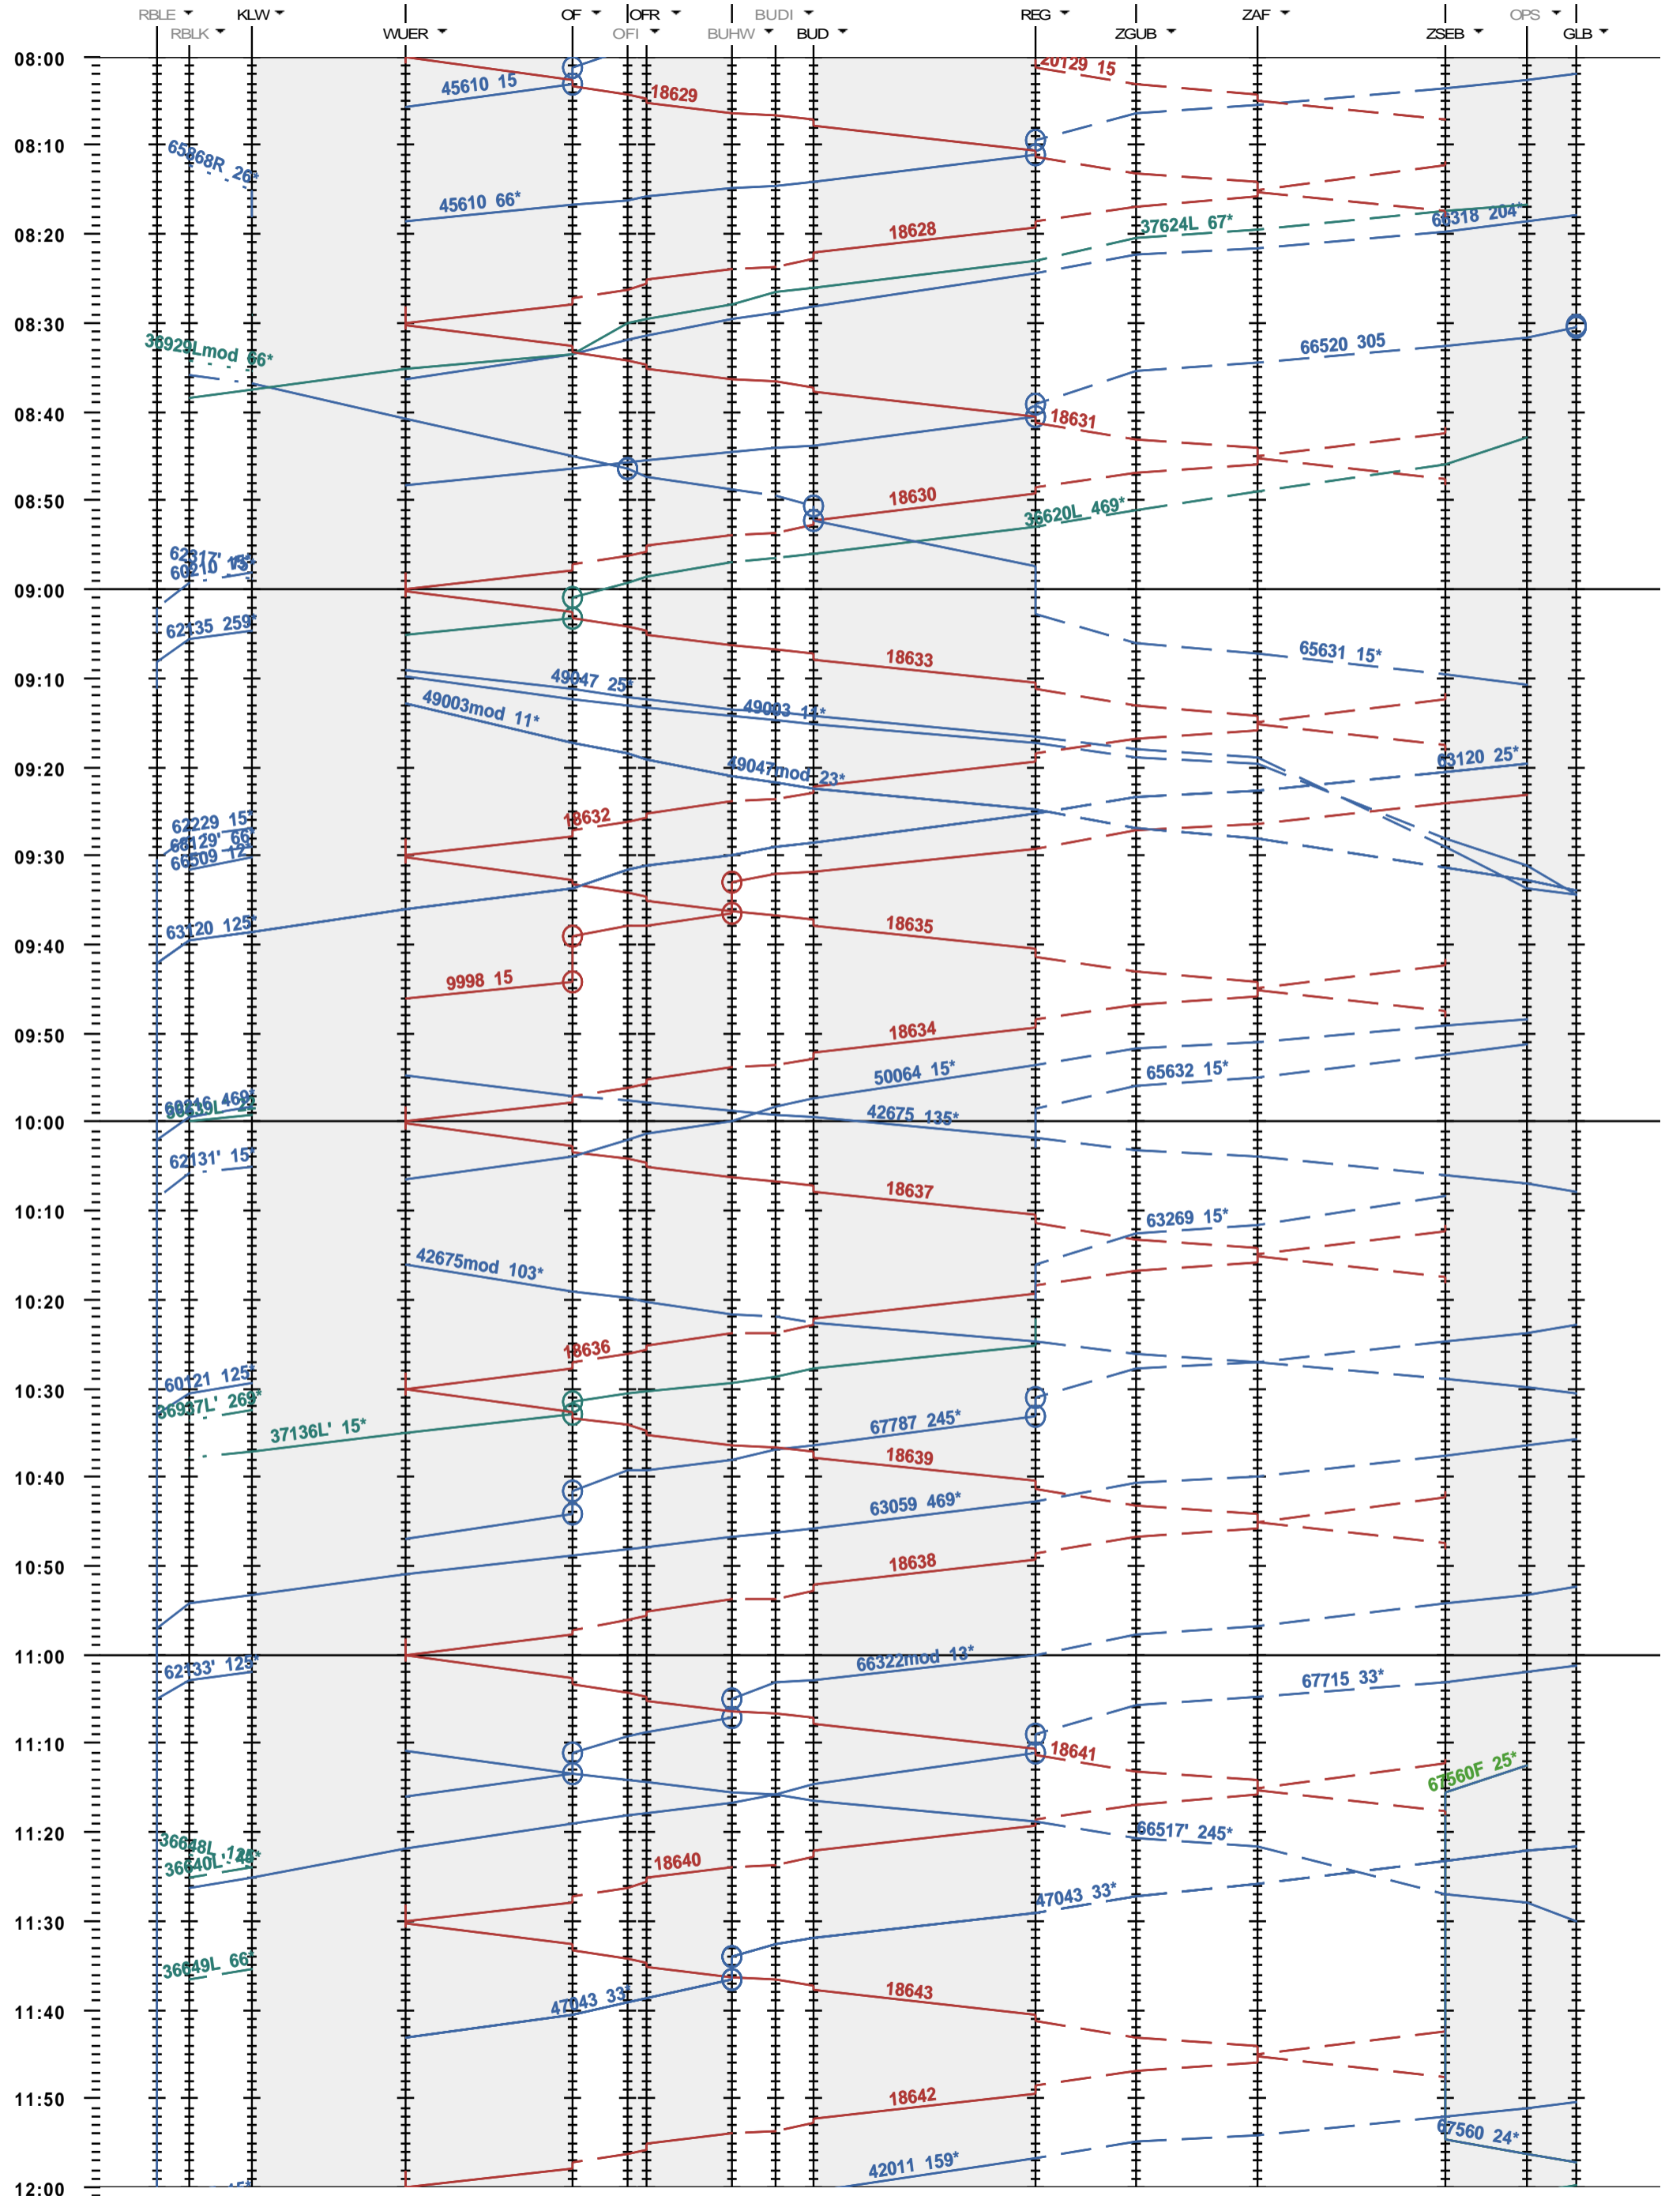

172 - RB Limmattal E - Killwangen - Regensdorf - Glattbrugg

Fahrplanperiode 2021 (13.12.2020 - 11.12.2021)
 Update
 Gültig ab 13.12.2020

172 - RB Limmattal E - Killwangen - Regensdorf - Glattbrugg

Fahrplanperiode 2021 (13.12.2020 - 11.12.2021)
 Update
 Gültig ab 13.12.2020

172 - RB Limmattal E - Killwangen - Regensdorf - Glattbrugg

Fahrplanperiode 2021 (13.12.2020 - 11.12.2021)

Update

Gültig ab 13.12.2020

172 - RB Limmattal E - Killwangen - Regensdorf - Glattbrugg

Fahrplanperiode 2021 (13.12.2020 - 11.12.2021)

Update

Gültig ab 13.12.2020

172 - RB Limmattal E - Killwangen - Regensdorf - Glattbrugg

Fahrplanperiode 2021 (13.12.2020 - 11.12.2021)
 Update
 Gültig ab 13.12.2020