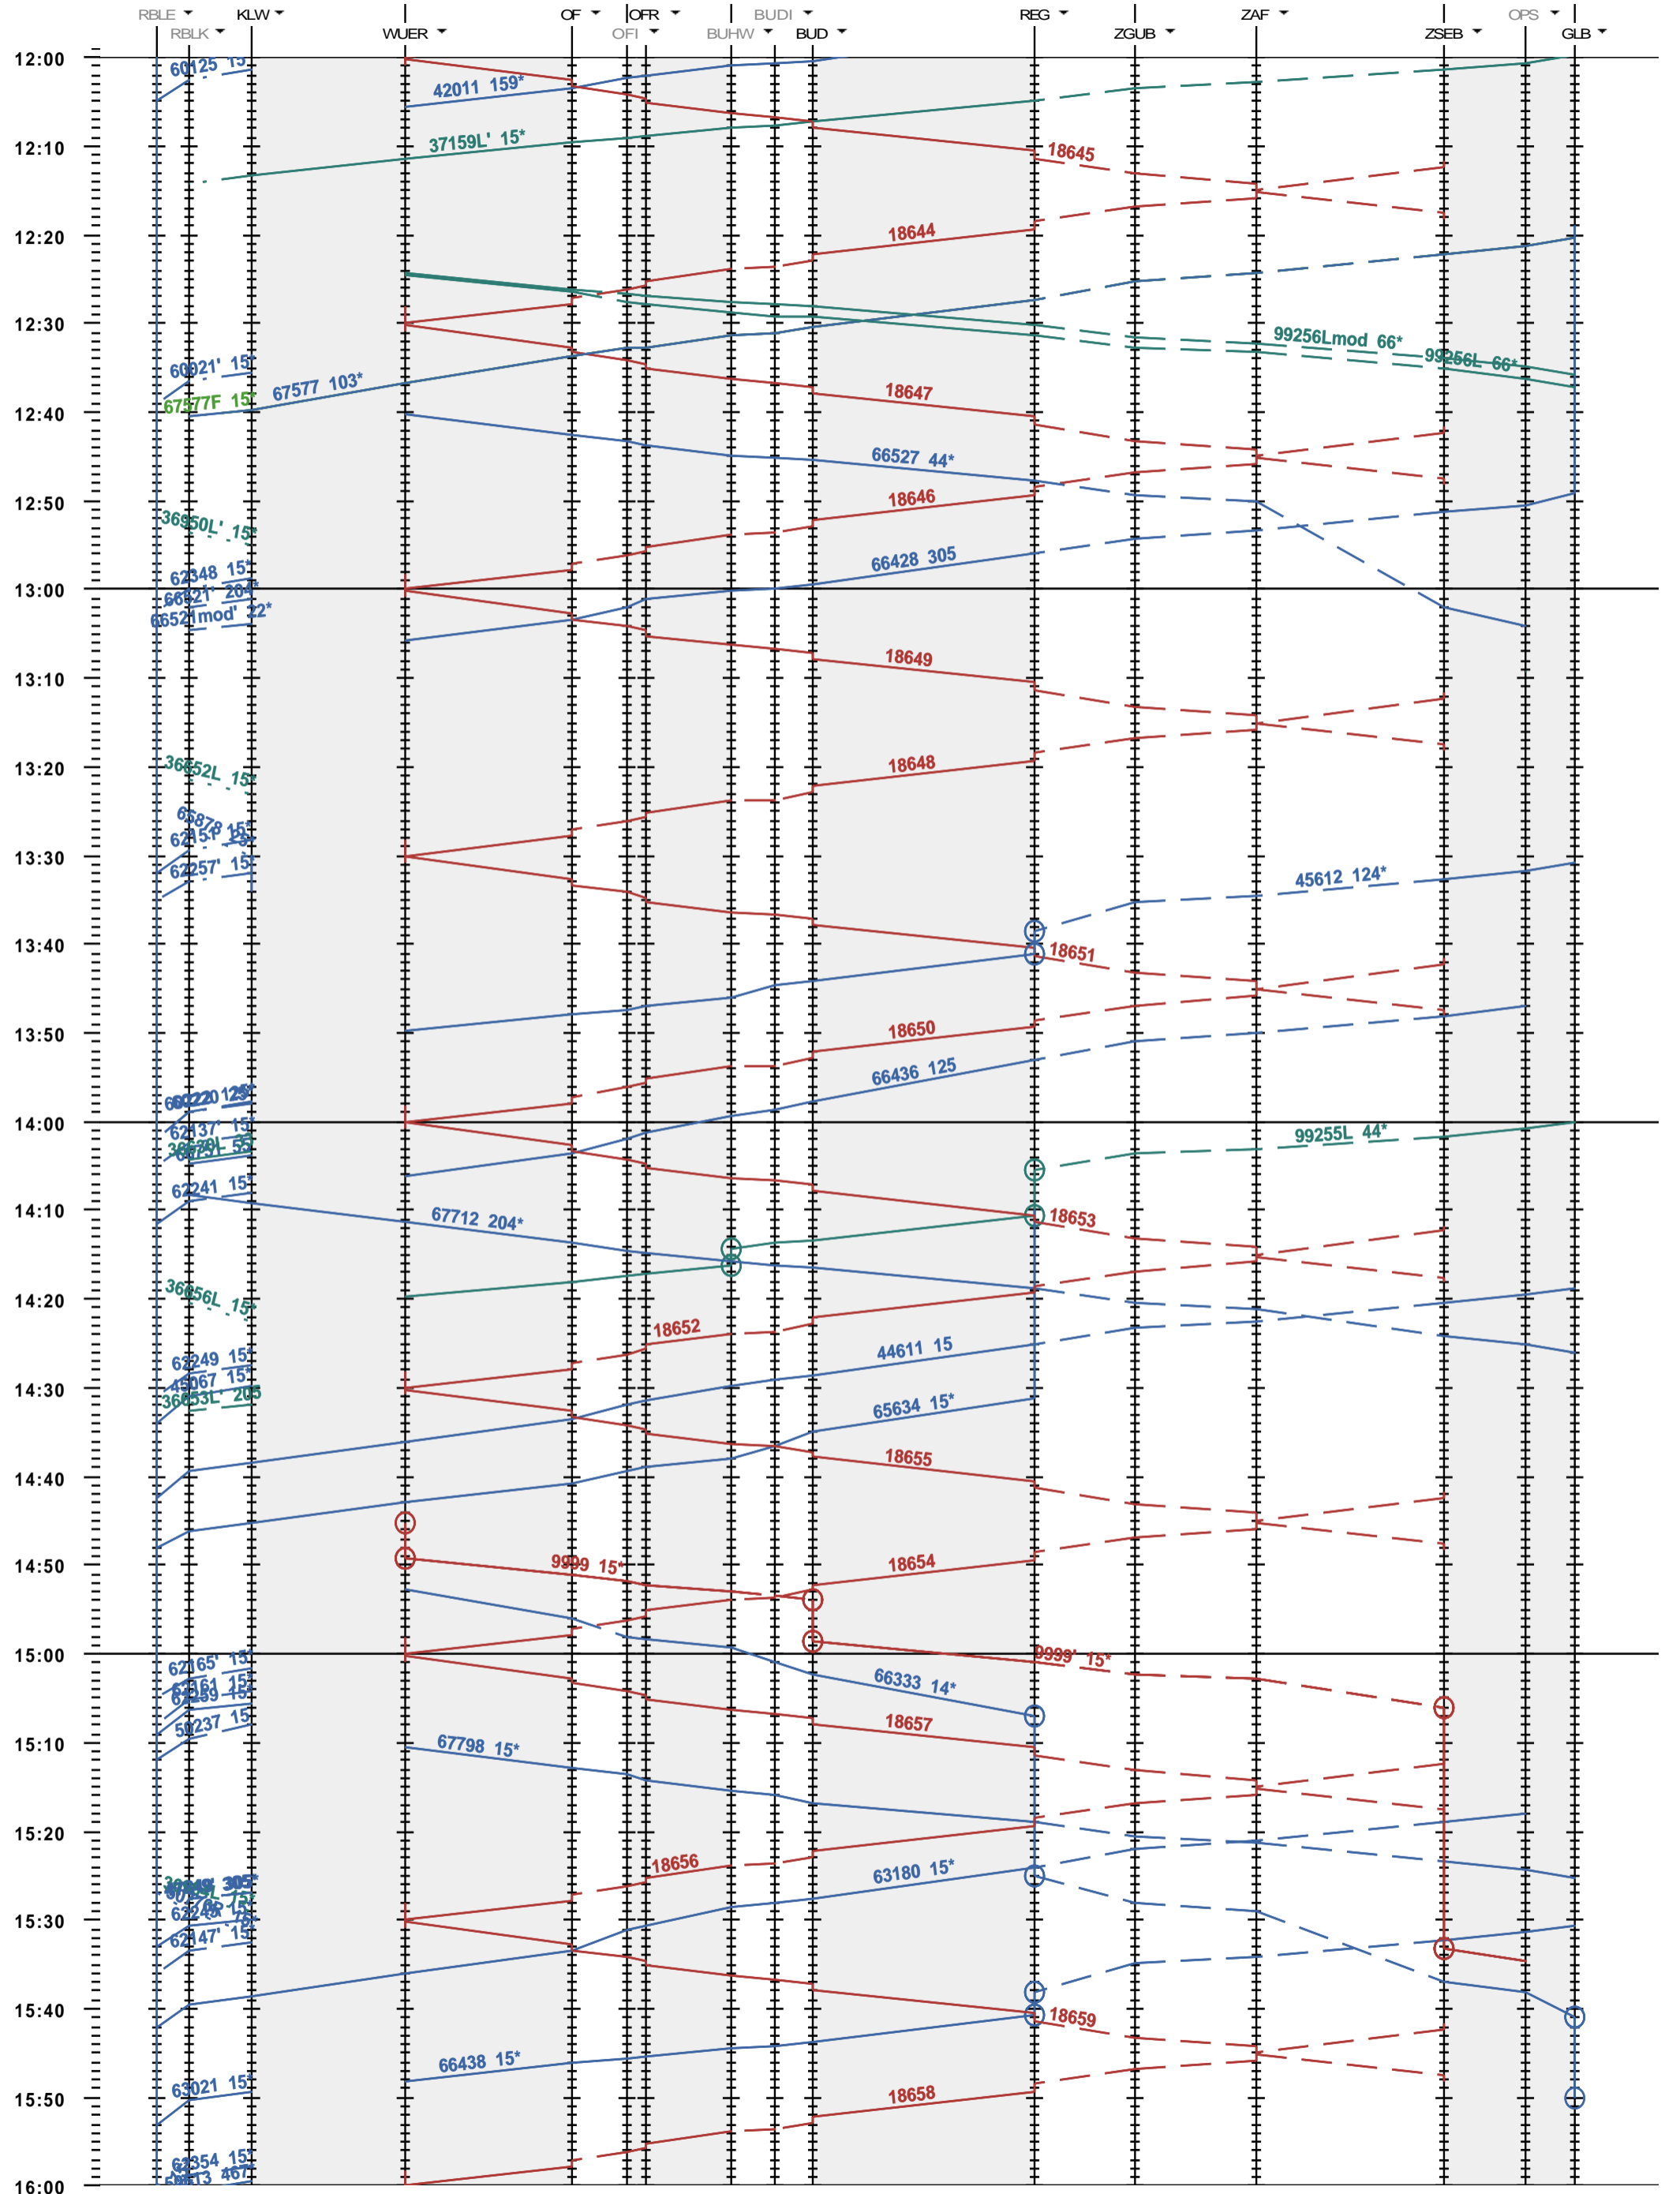

172 - RB Limmattal E - Killwangen - Regensdorf - Glattbrugg

Fahrplanperiode 2021 (13.12.2020 - 11.12.2021)
 Update
 Gültig ab 13.12.2020

172 - RB Limmattal E - Killwangen - Regensdorf - Glattbrugg

Fahrplanperiode 2021 (13.12.2020 - 11.12.2021)
 Update
 Gültig ab 13.12.2020

172 - RB Limmattal E - Killwangen - Regensdorf - Glattbrugg

Fahrplanperiode 2021 (13.12.2020 - 11.12.2021)

Update

Gültig ab 13.12.2020

172 - RB Limmattal E - Killwangen - Regensdorf - Glattbrugg

Fahrplanperiode 2021 (13.12.2020 - 11.12.2021)

Update

Gültig ab 13.12.2020

172 - RB Limmattal E - Killwangen - Regensdorf - Glattbrugg

Fahrplanperiode 2021 (13.12.2020 - 11.12.2021)
 Update
 Gültig ab 13.12.2020