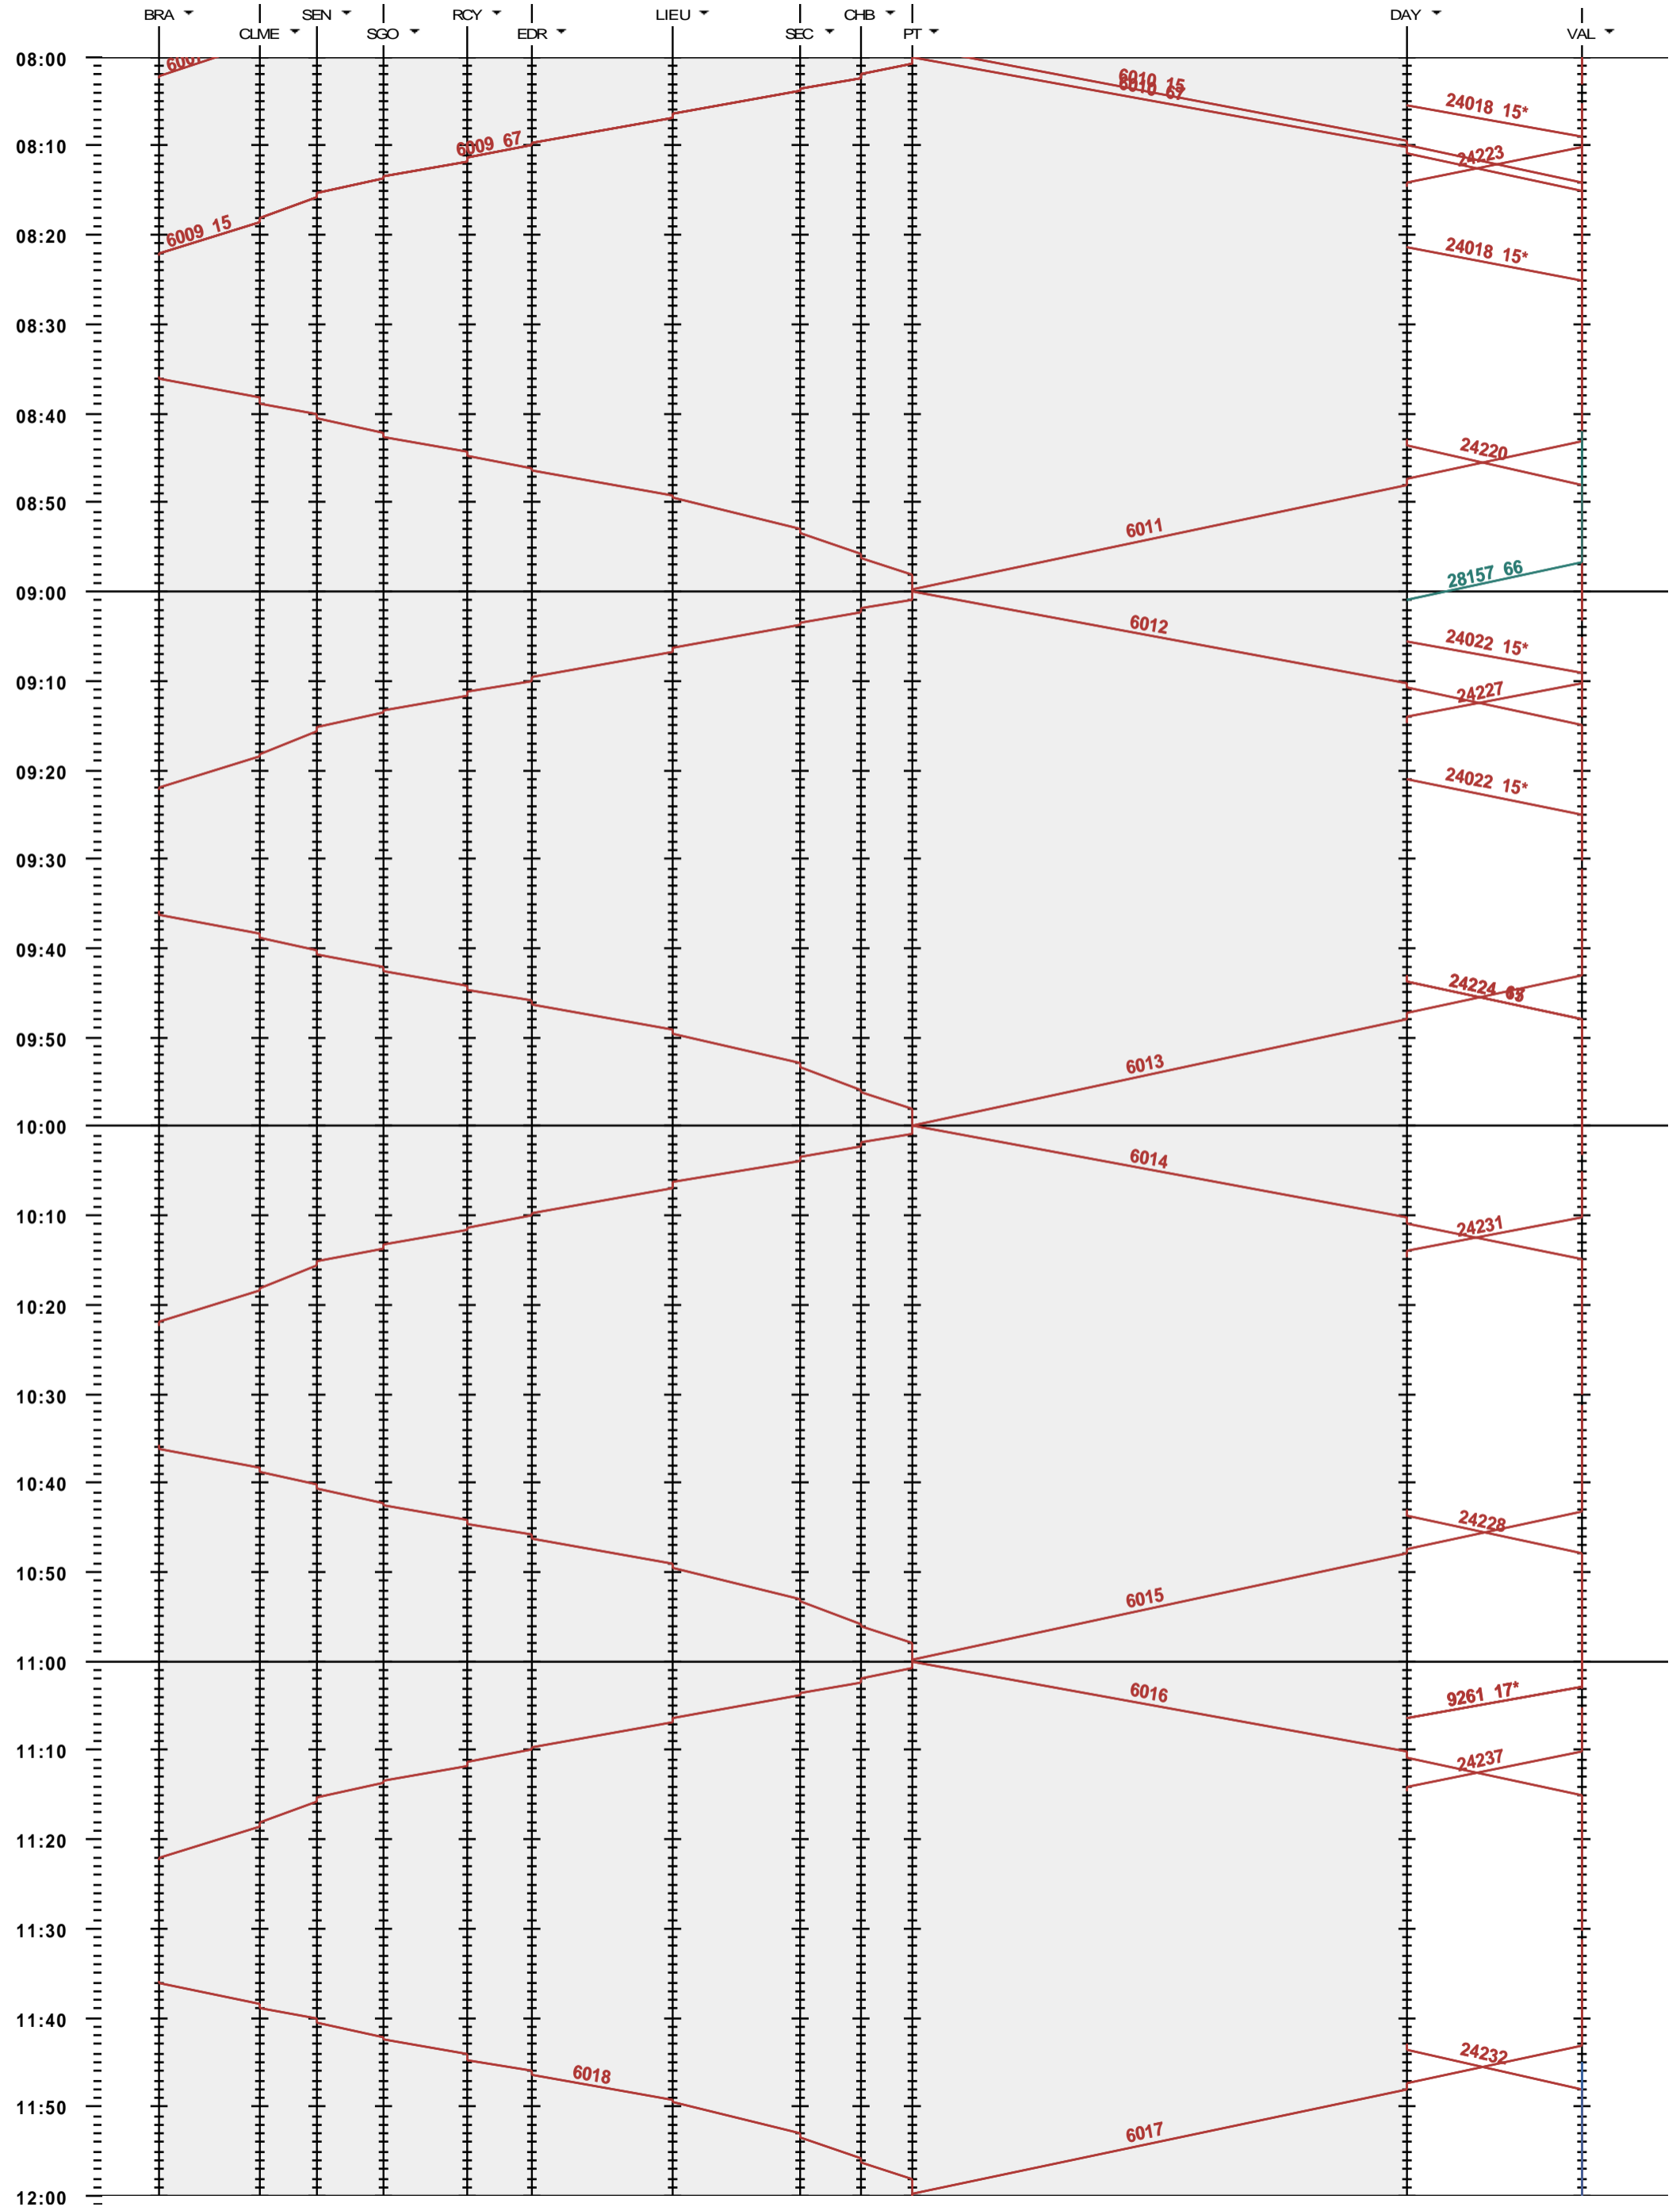

201 - Le Brassus - Vallorbe

Fahrplanperiode 2021 (13.12.2020 - 11.12.2021)  
 Update  
 Gültig ab 13.12.2020

201 - Le Brassus - Vallorbe

Fahrplanperiode 2021 (13.12.2020 - 11.12.2021)

Update

Gültig ab

13.12.2020