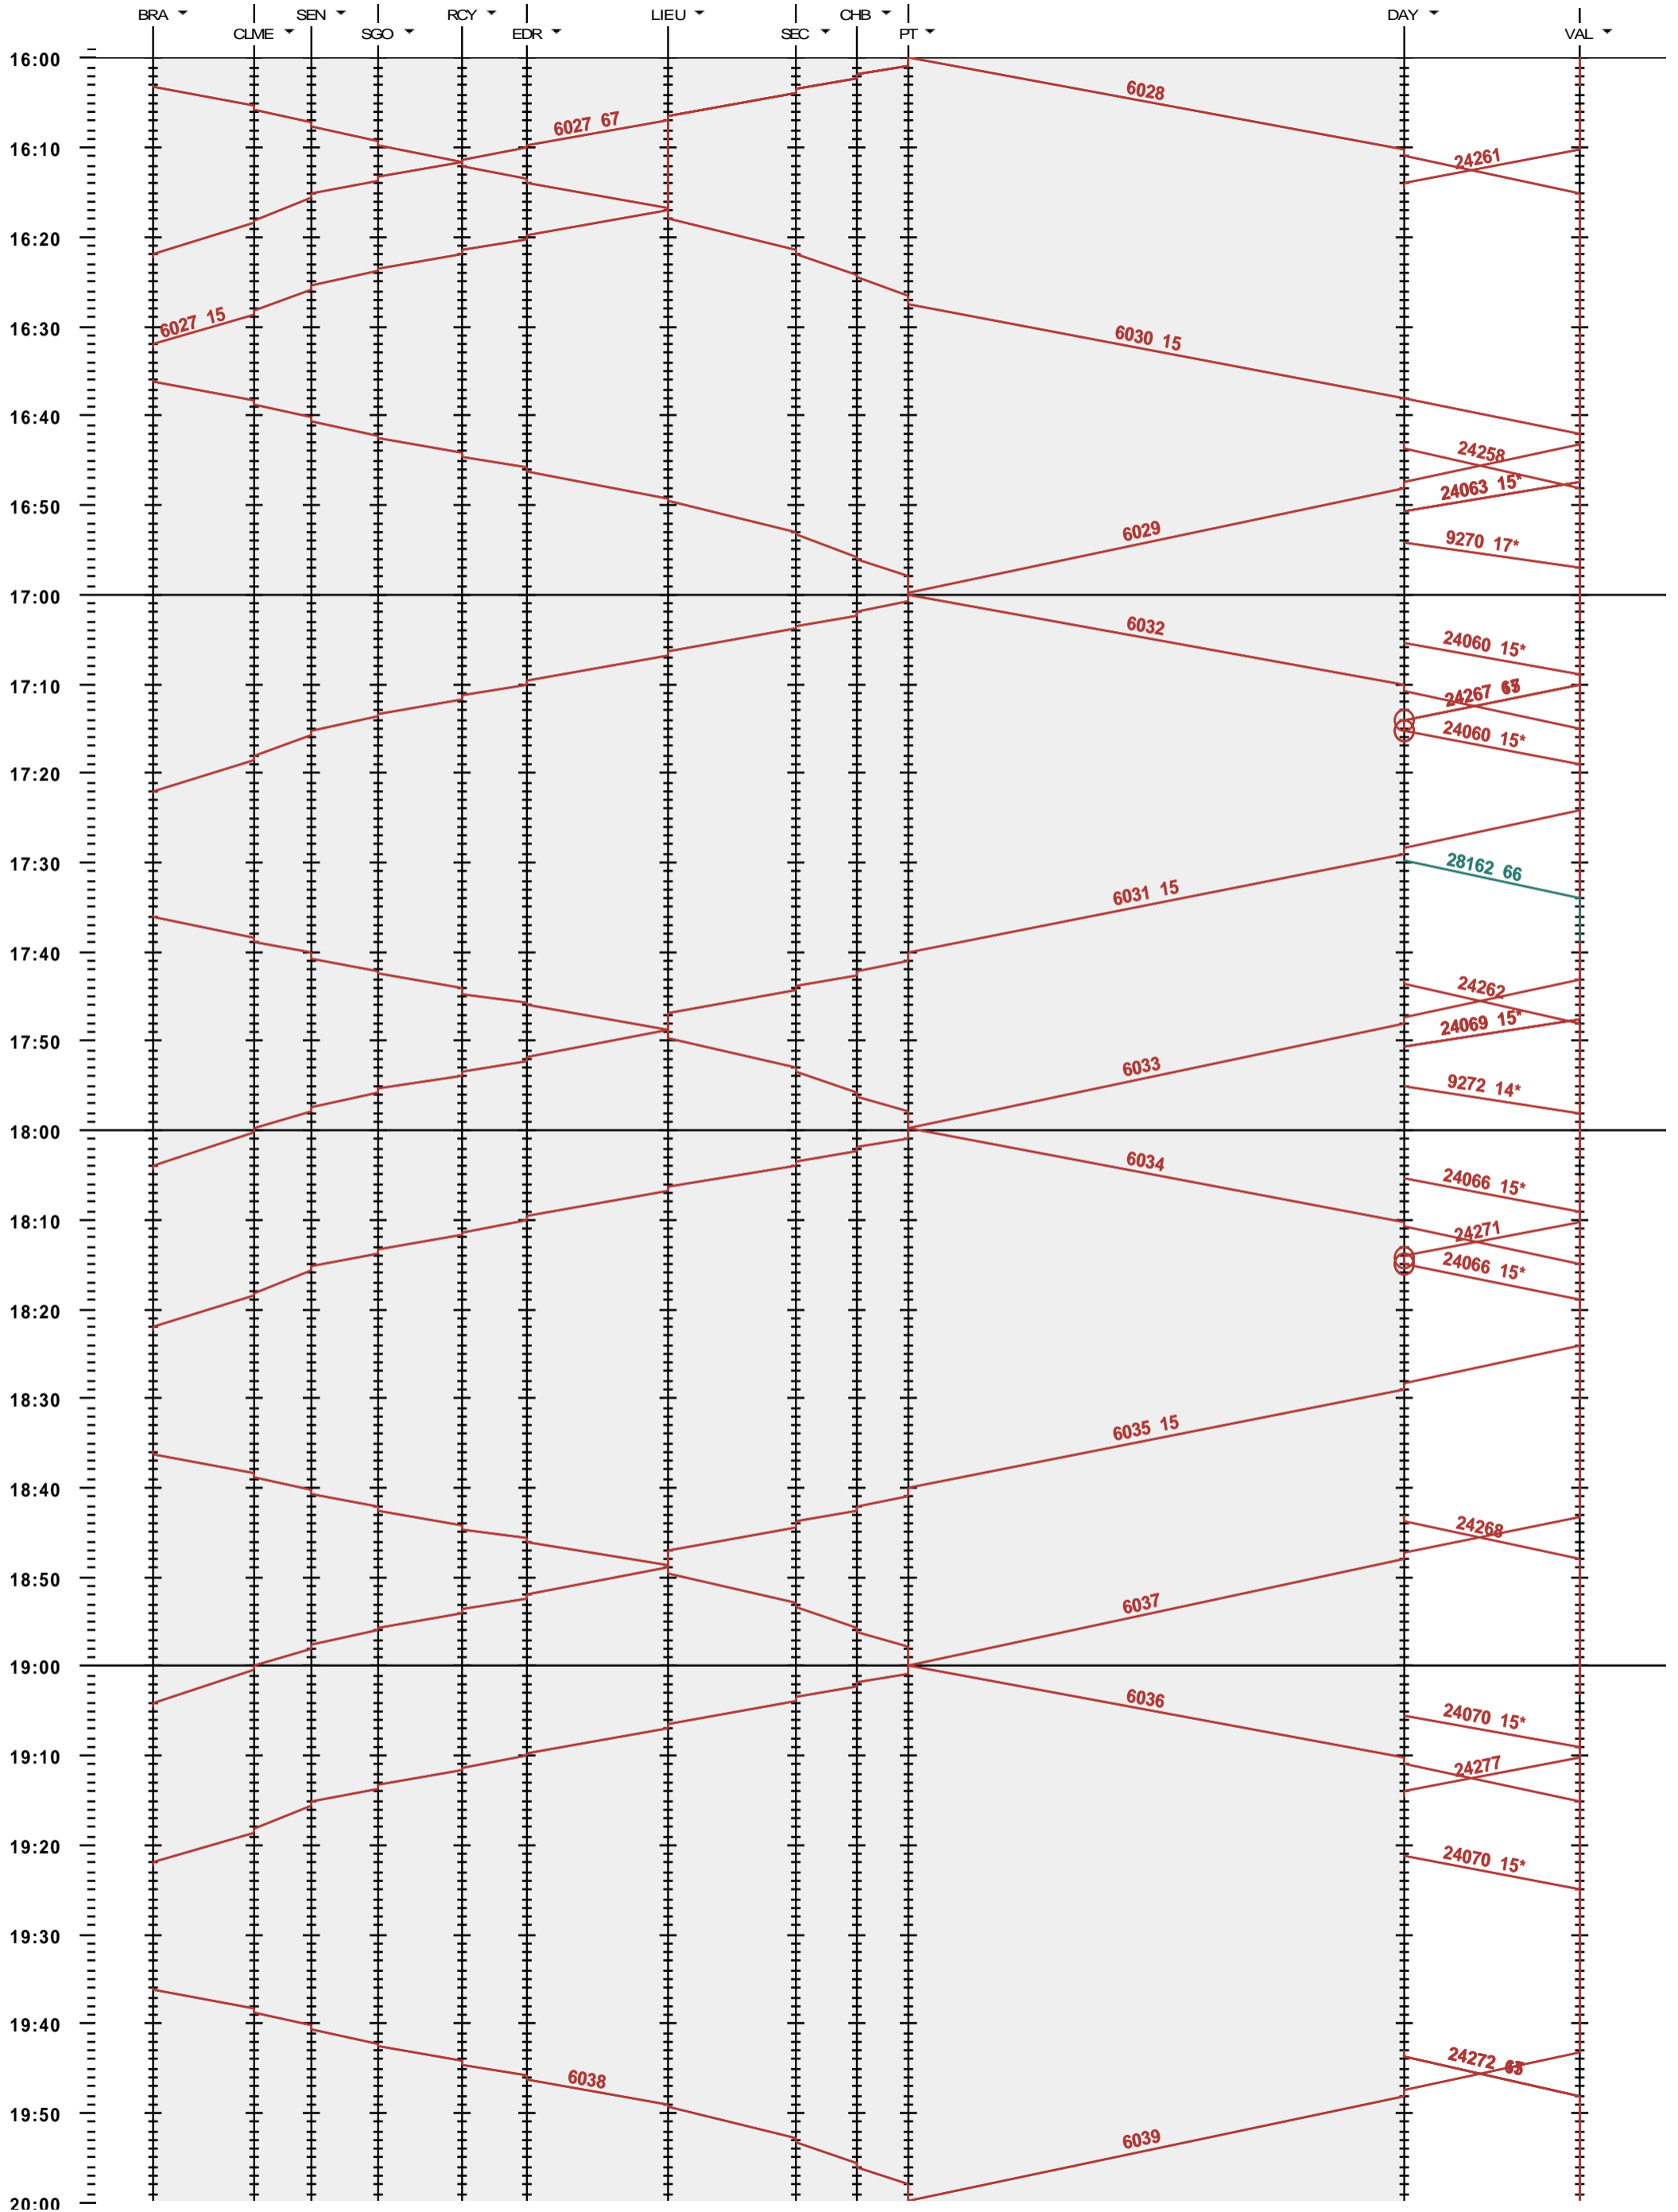

201 - Le Brassus - Vallorbe

Fahrplanperiode 2021 (13.12.2020 - 11.12.2021)  
 Update  
 Gültig ab 13.12.2020

201 - Le Brassus - Vallorbe

Fahrplanperiode 2021 (13.12.2020 - 11.12.2021)

Update

Gültig ab

13.12.2020