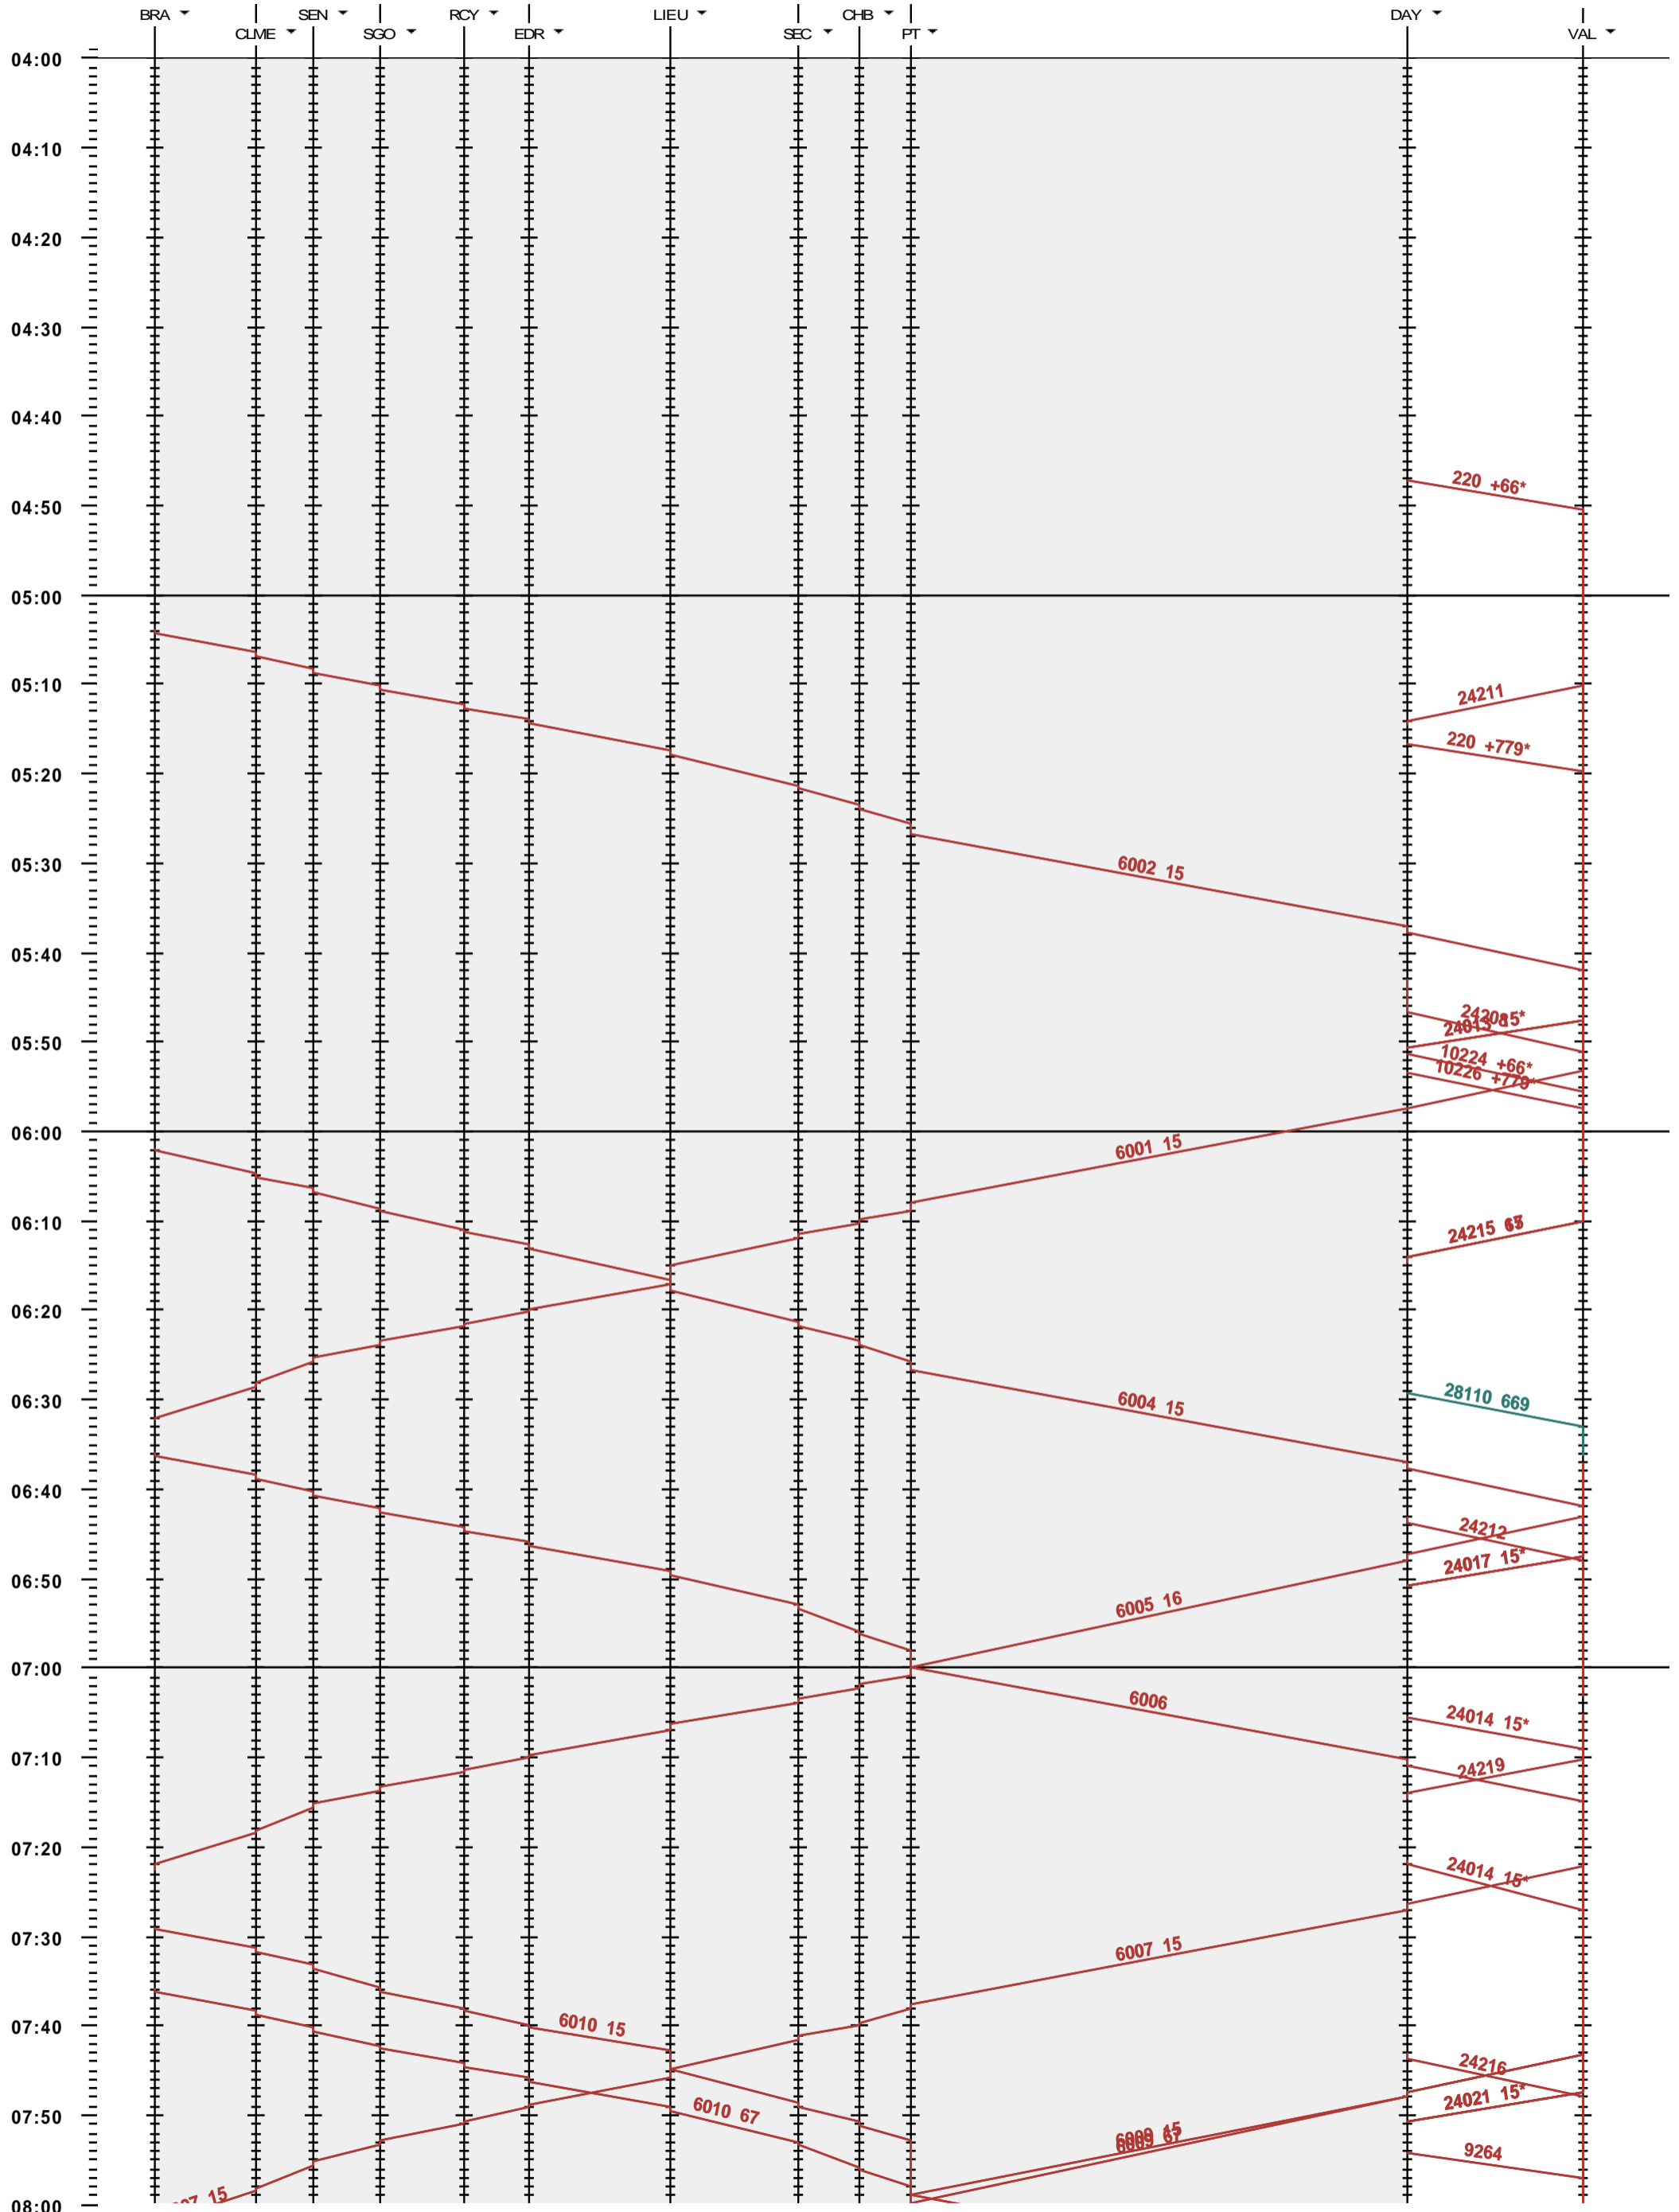

201 - Le Brassus - Vallorbe

Fahrplanperiode 2021 (13.12.2020 - 11.12.2021)  
 Update  
 Gültig ab 13.12.2020

201 - Le Brassus - Vallorbe

Fahrplanperiode 2021 (13.12.2020 - 11.12.2021)

Update

Gültig ab

13.12.2020