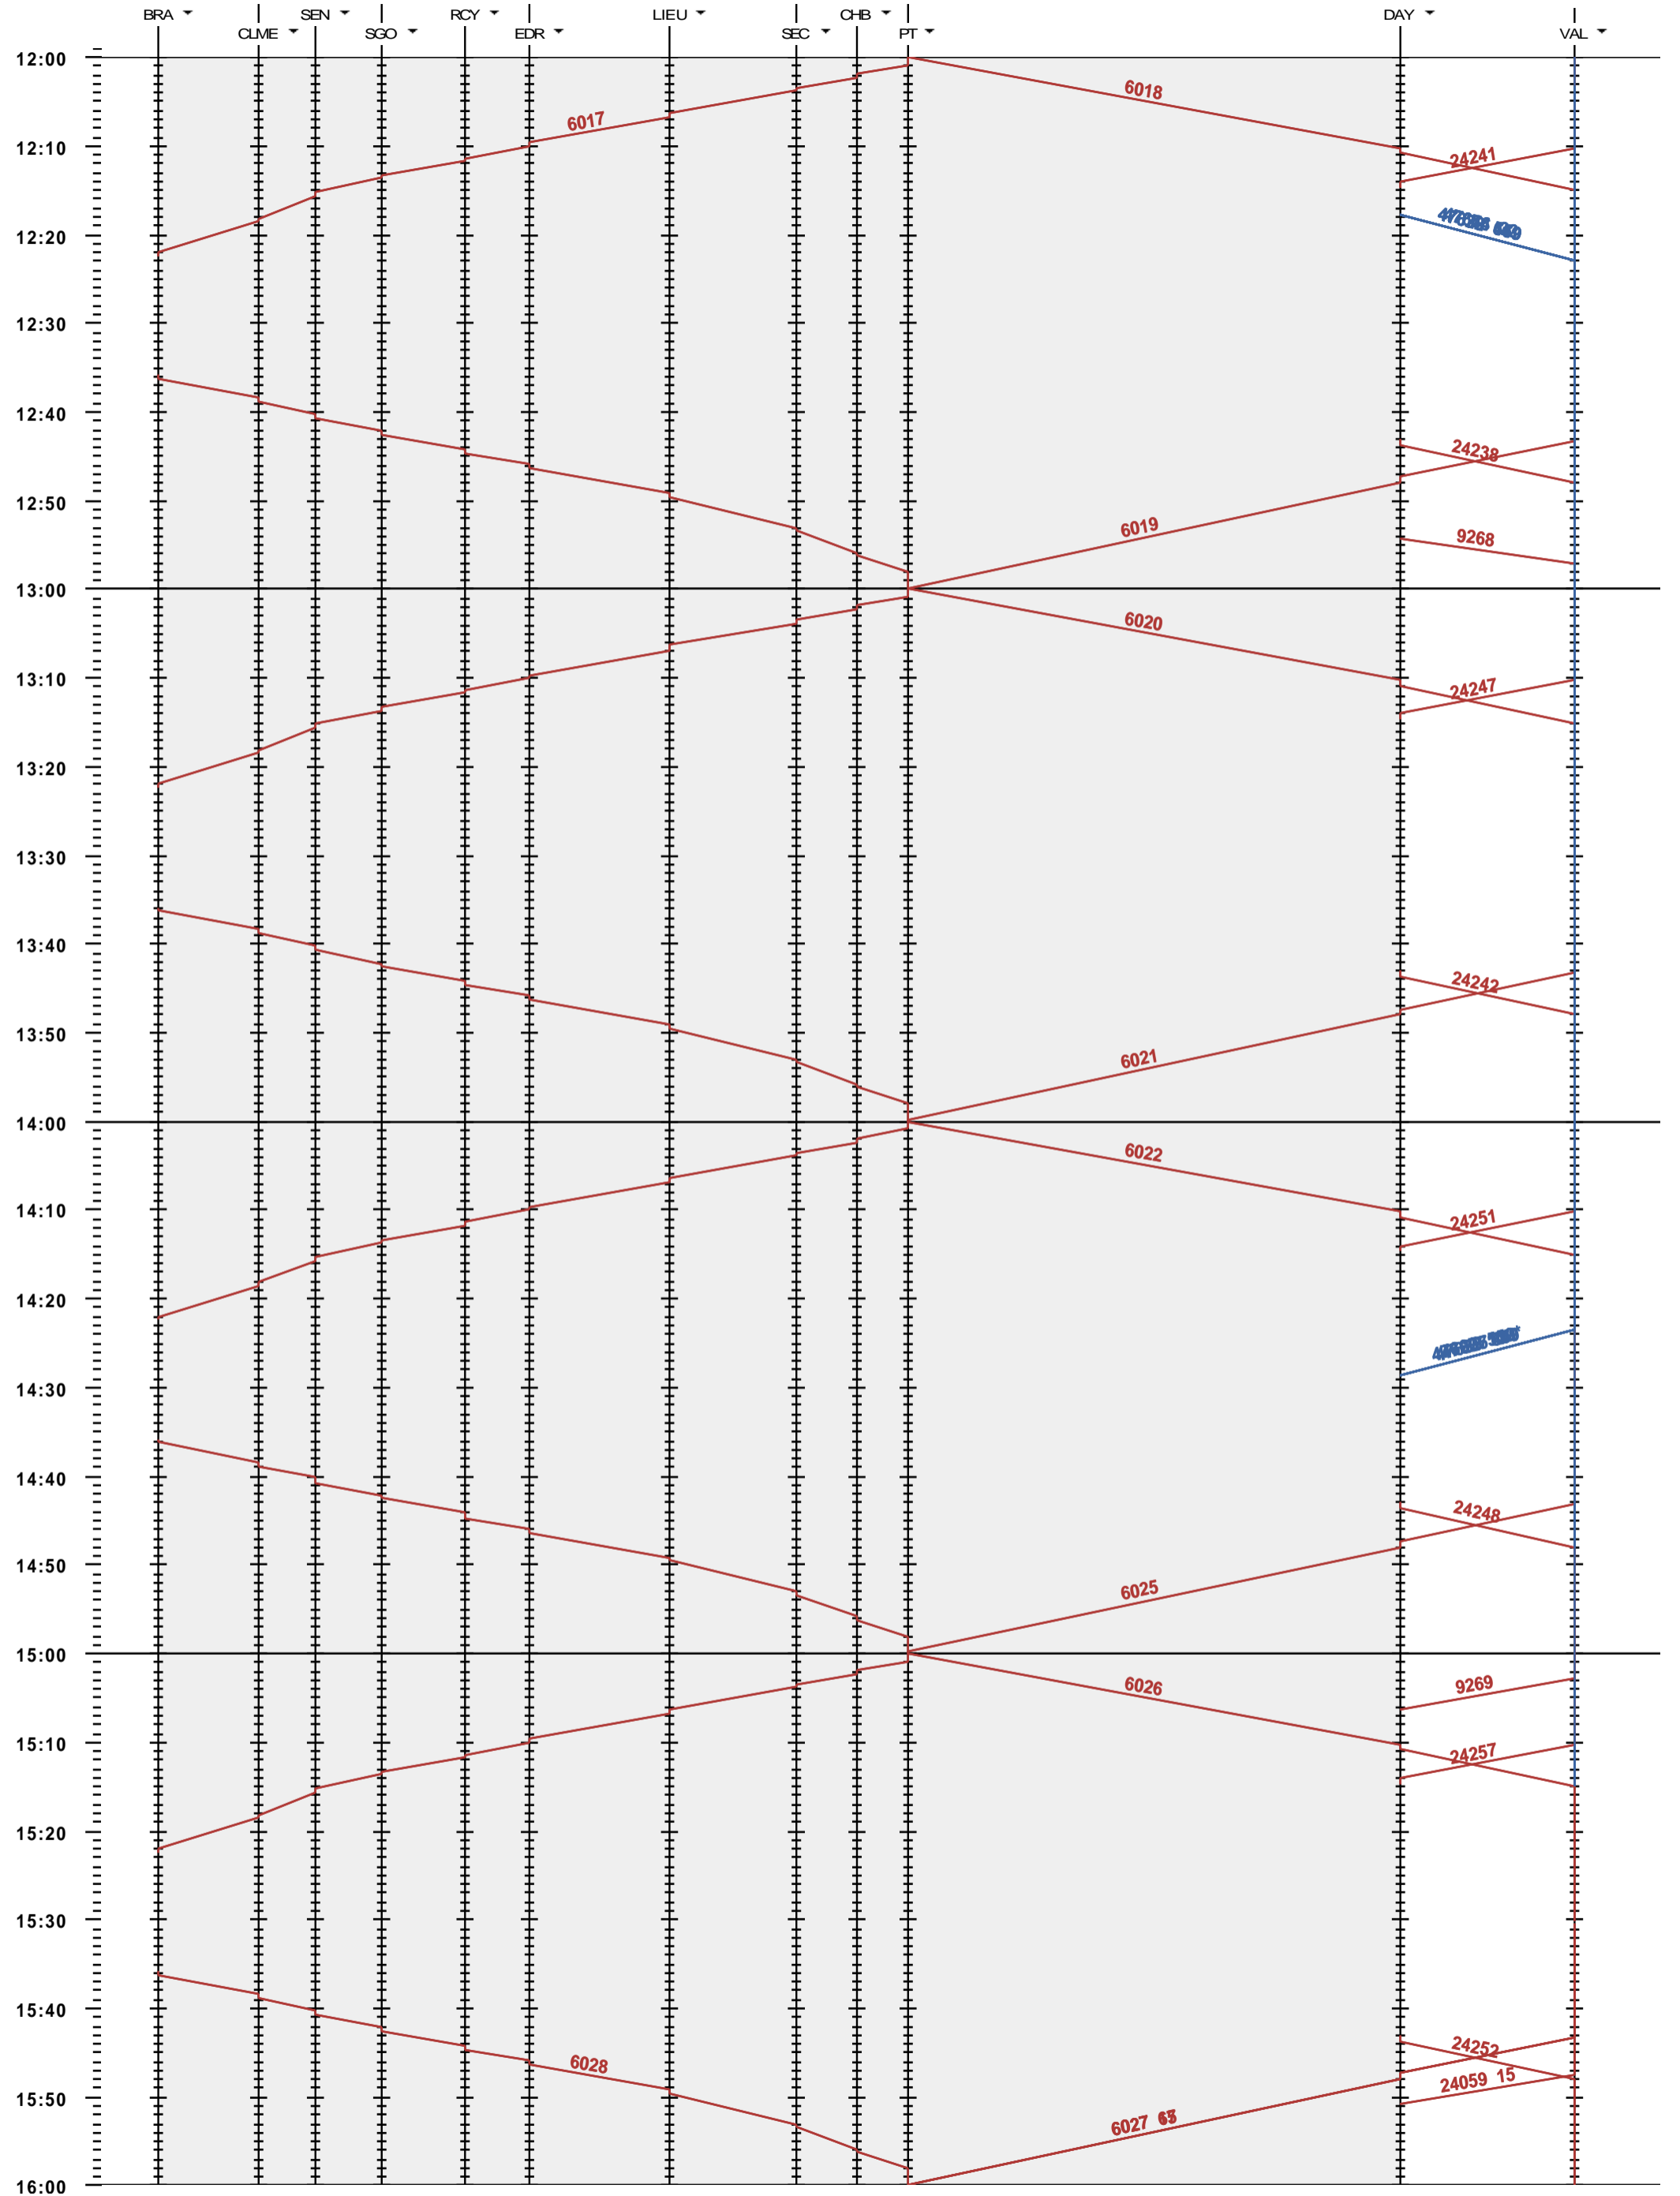

201 - Le Brassus - Vallorbe

Fahrplanperiode 2021 (13.12.2020 - 11.12.2021)  
 Update  
 Gültig ab 13.12.2020

201 - Le Brassus - Vallorbe

Fahrplanperiode 2021 (13.12.2020 - 11.12.2021)

Update

Gültig ab

13.12.2020