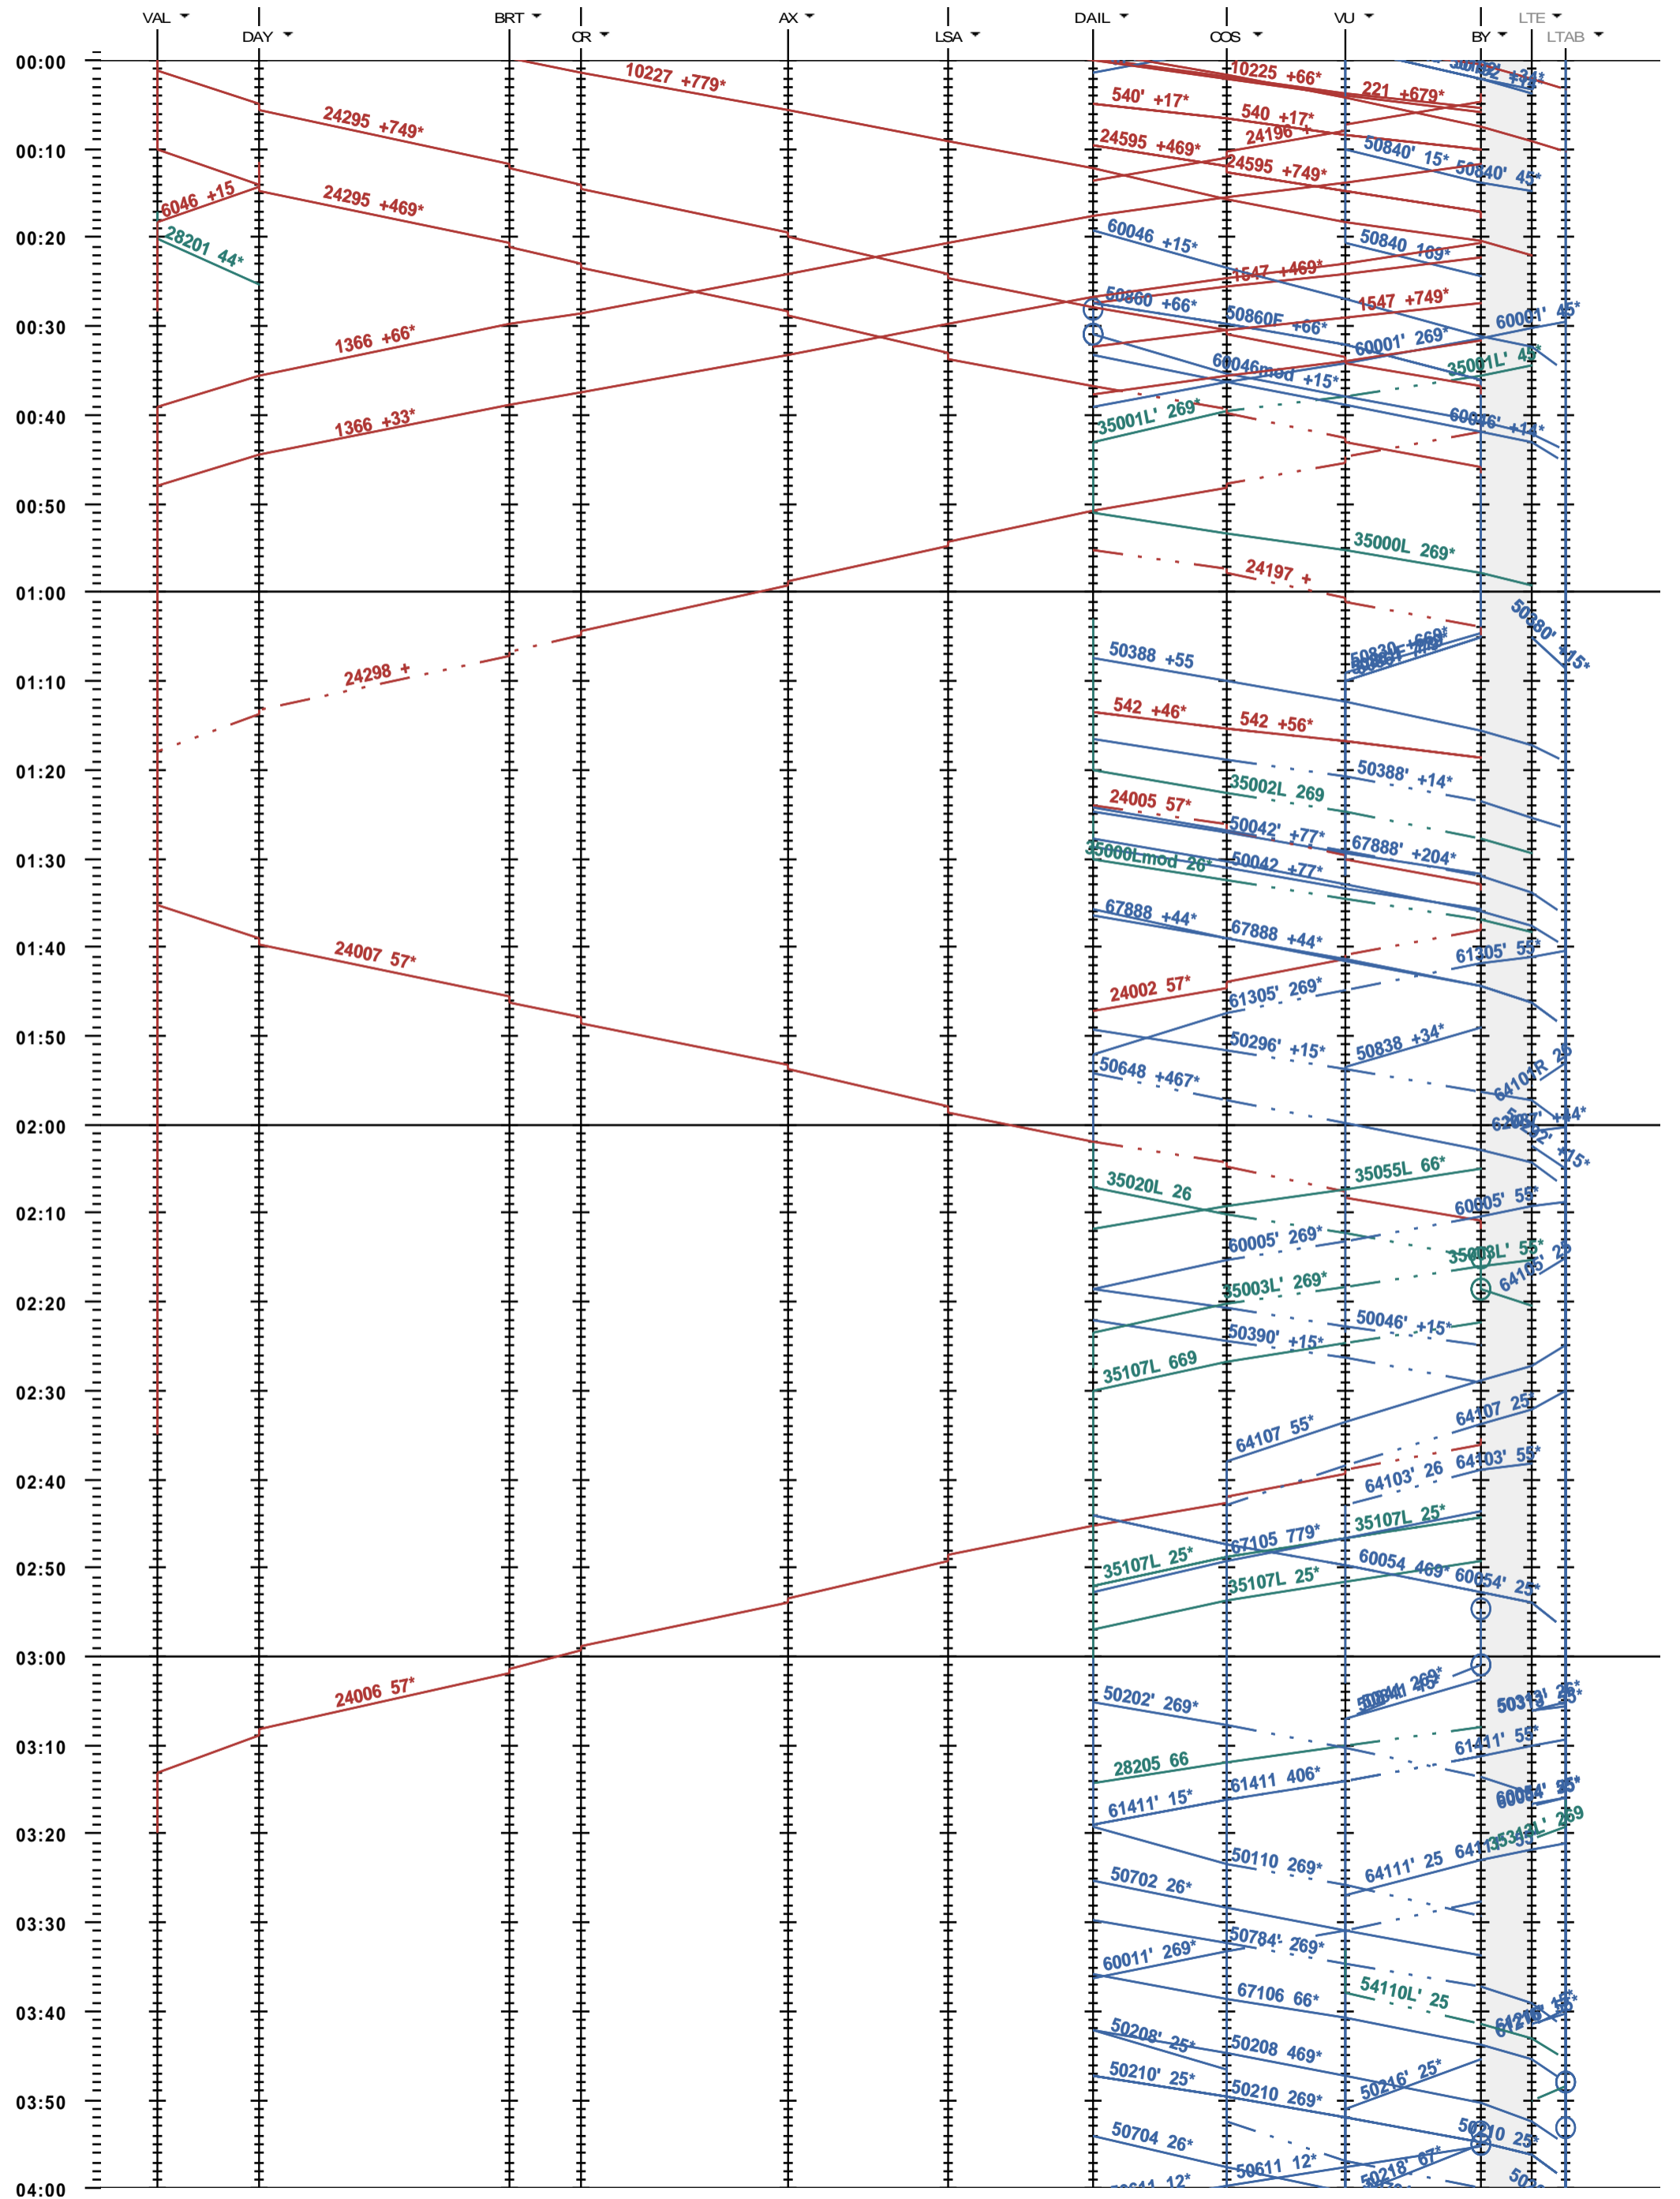

203 - Vallorbe - Lausanne-triage

Fahrplanperiode 2021 (13.12.2020 - 11.12.2021)  
 Update  
 Gültig ab 13.12.2020

203 - Vallorbe - Lausanne-triage

Fahrplanperiode 2021 (13.12.2020 - 11.12.2021)  
 Update  
 Gültig ab 13.12.2020