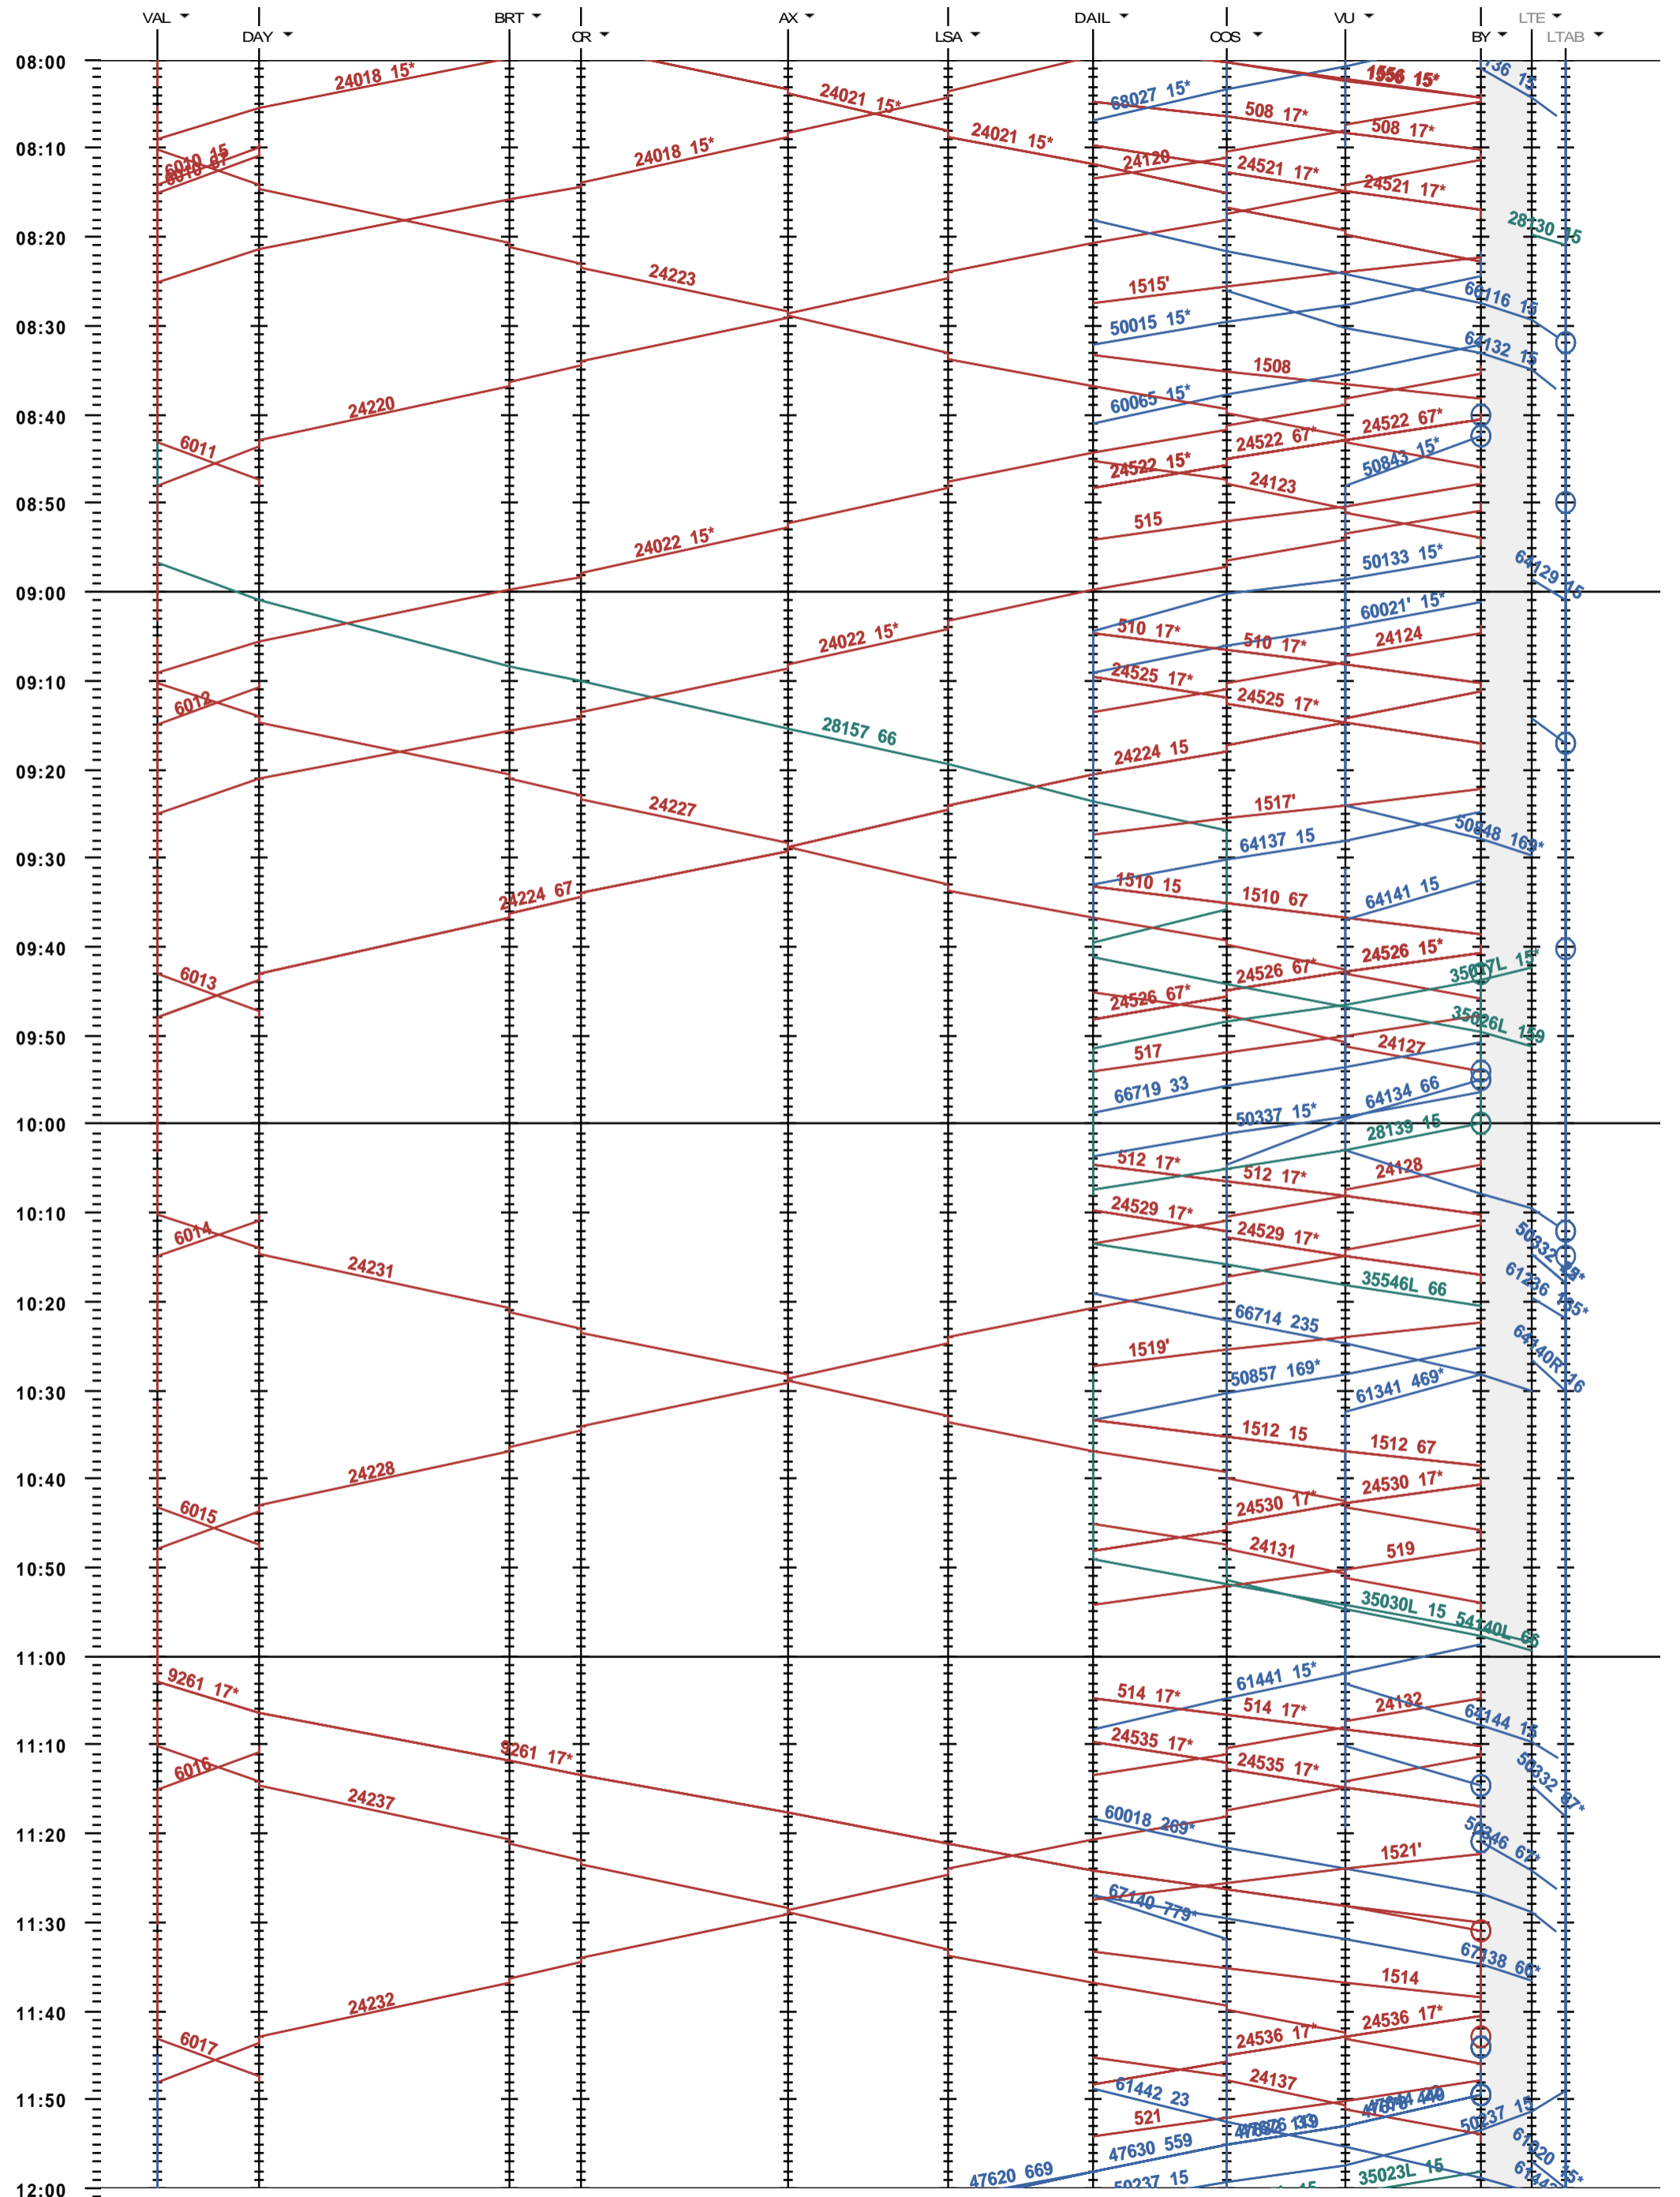

203 - Vallorbe - Lausanne-triage

Fahrplanperiode 2021 (13.12.2020 - 11.12.2021)  
 Update  
 Gültig ab 13.12.2020

203 - Vallorbe - Lausanne-triage

Fahrplanperiode 2021 (13.12.2020 - 11.12.2021)  
 Update  
 Gültig ab 13.12.2020