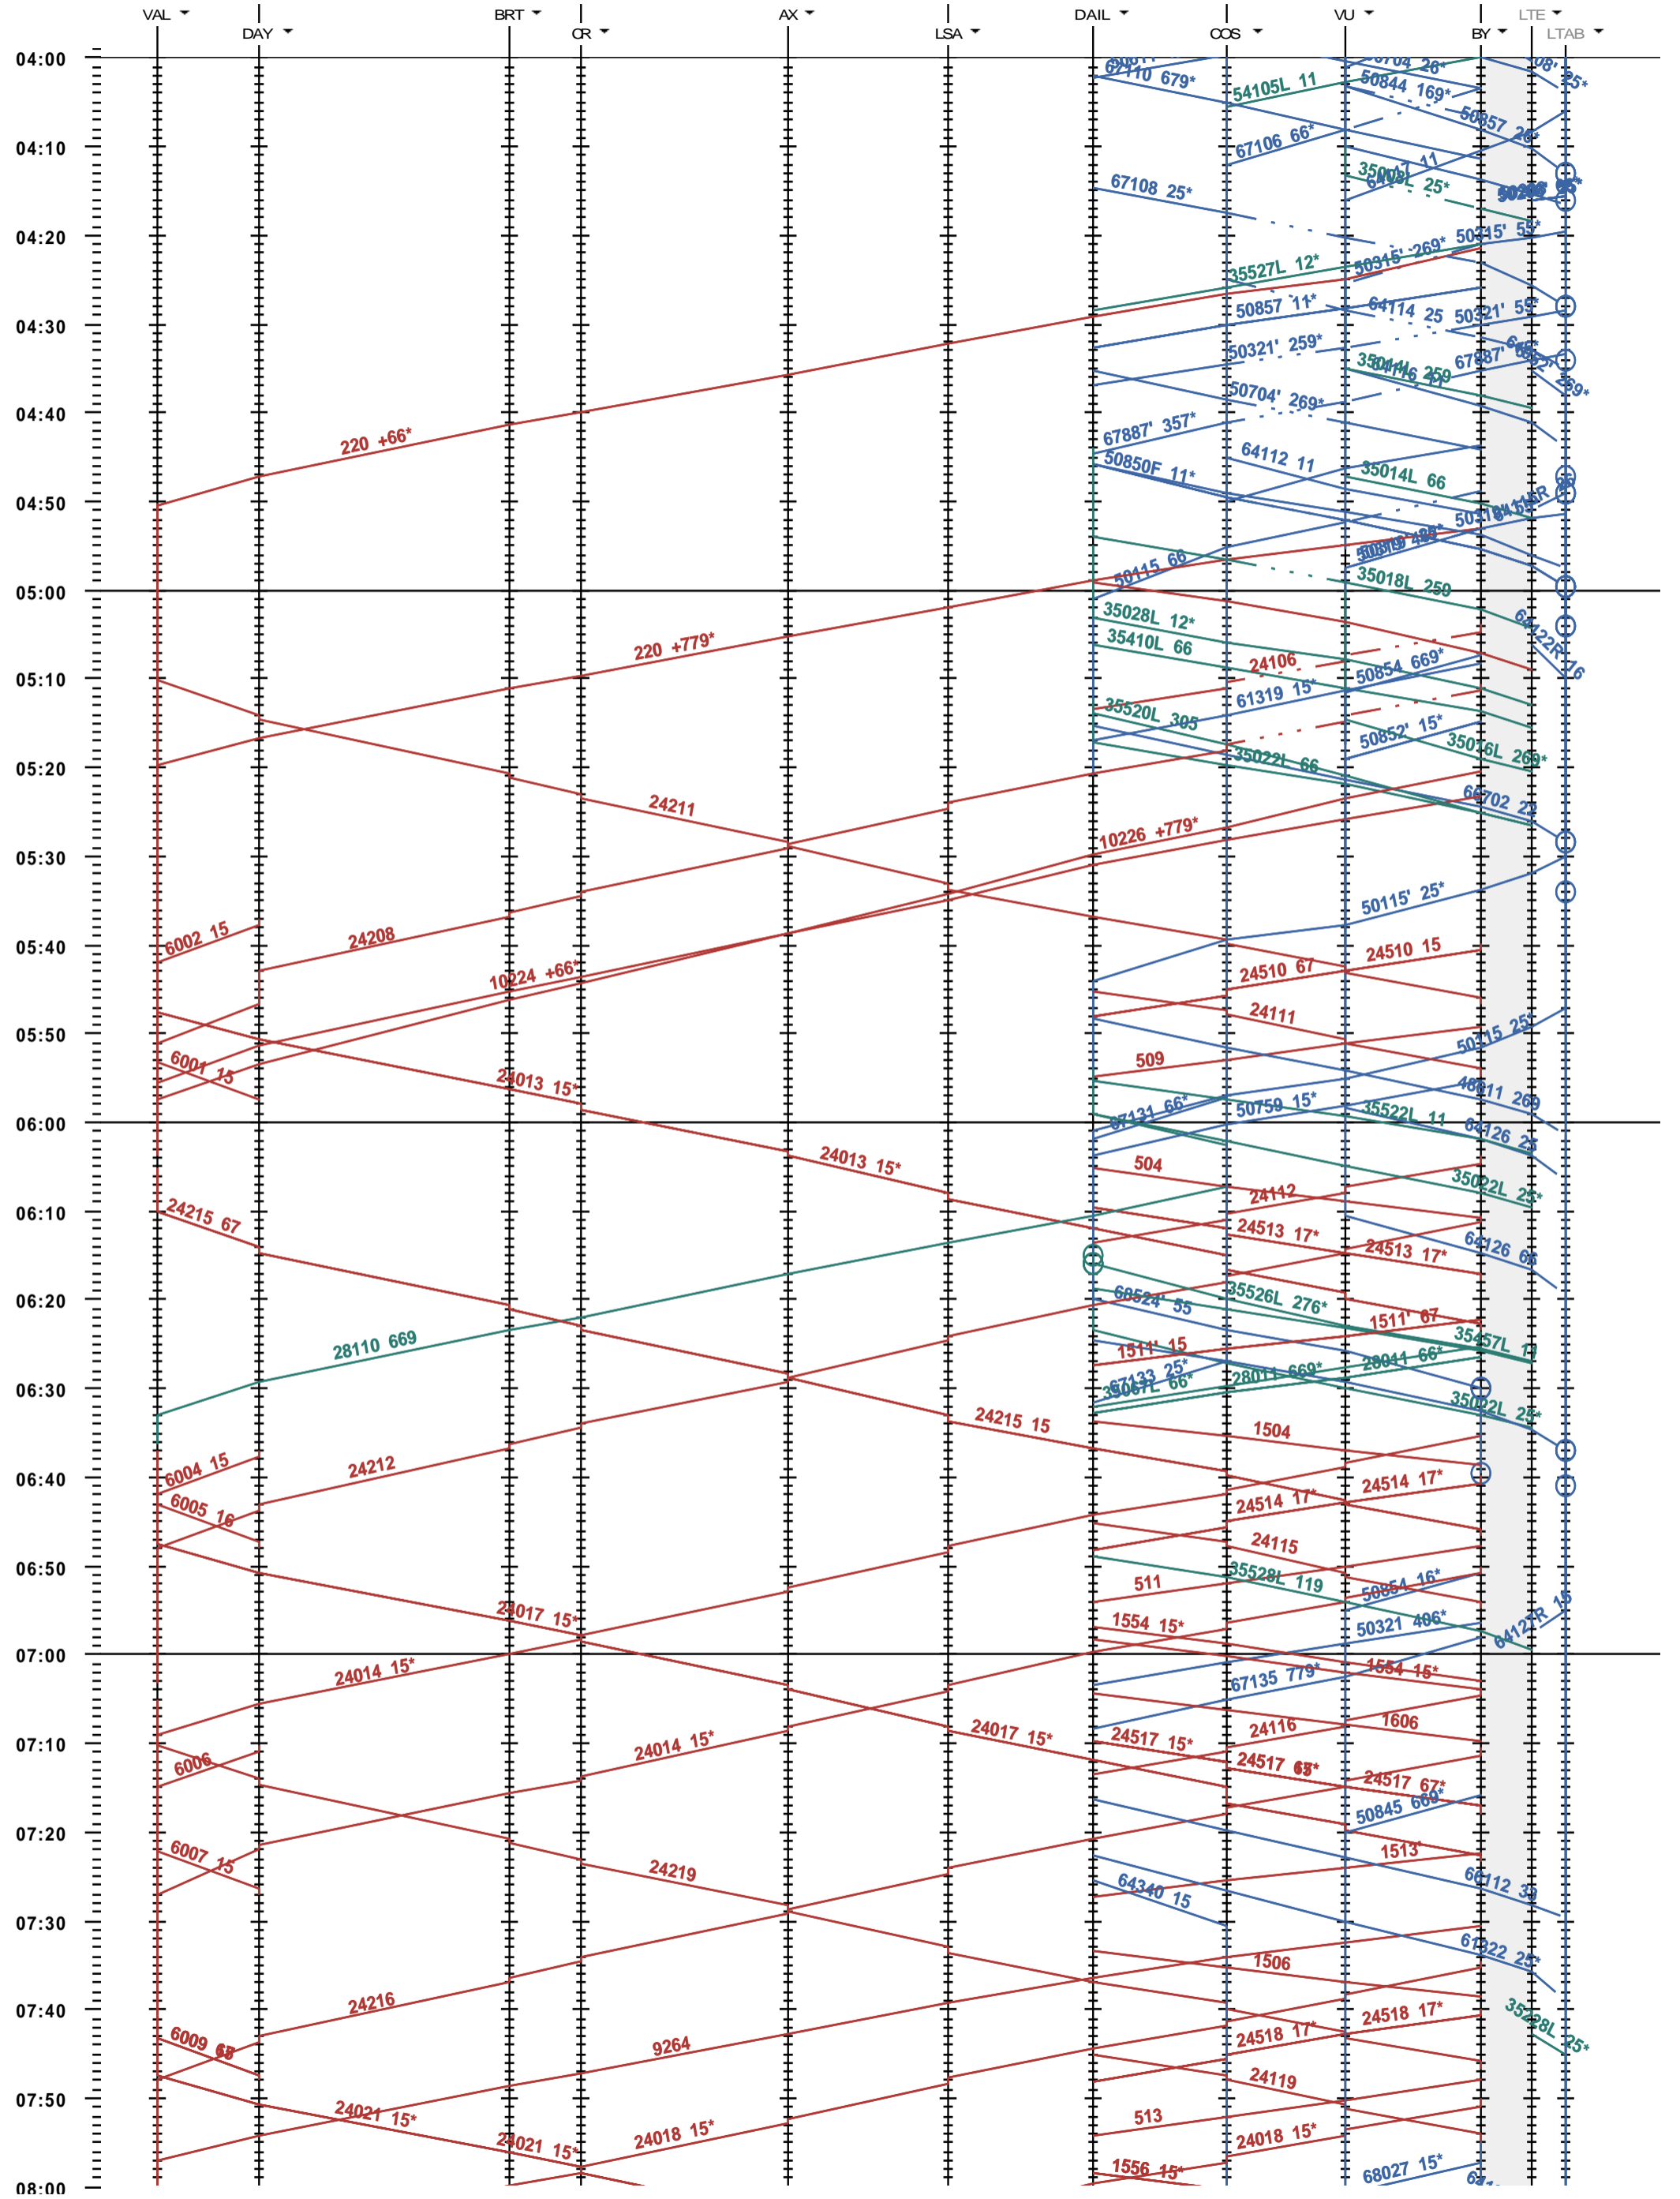

203 - Vallorbe - Lausanne-triage

Fahrplanperiode 2021 (13.12.2020 - 11.12.2021)  
 Update  
 Gültig ab 13.12.2020

203 - Vallorbe - Lausanne-triage

Fahrplanperiode 2021 (13.12.2020 - 11.12.2021)  
 Update  
 Gültig ab 13.12.2020