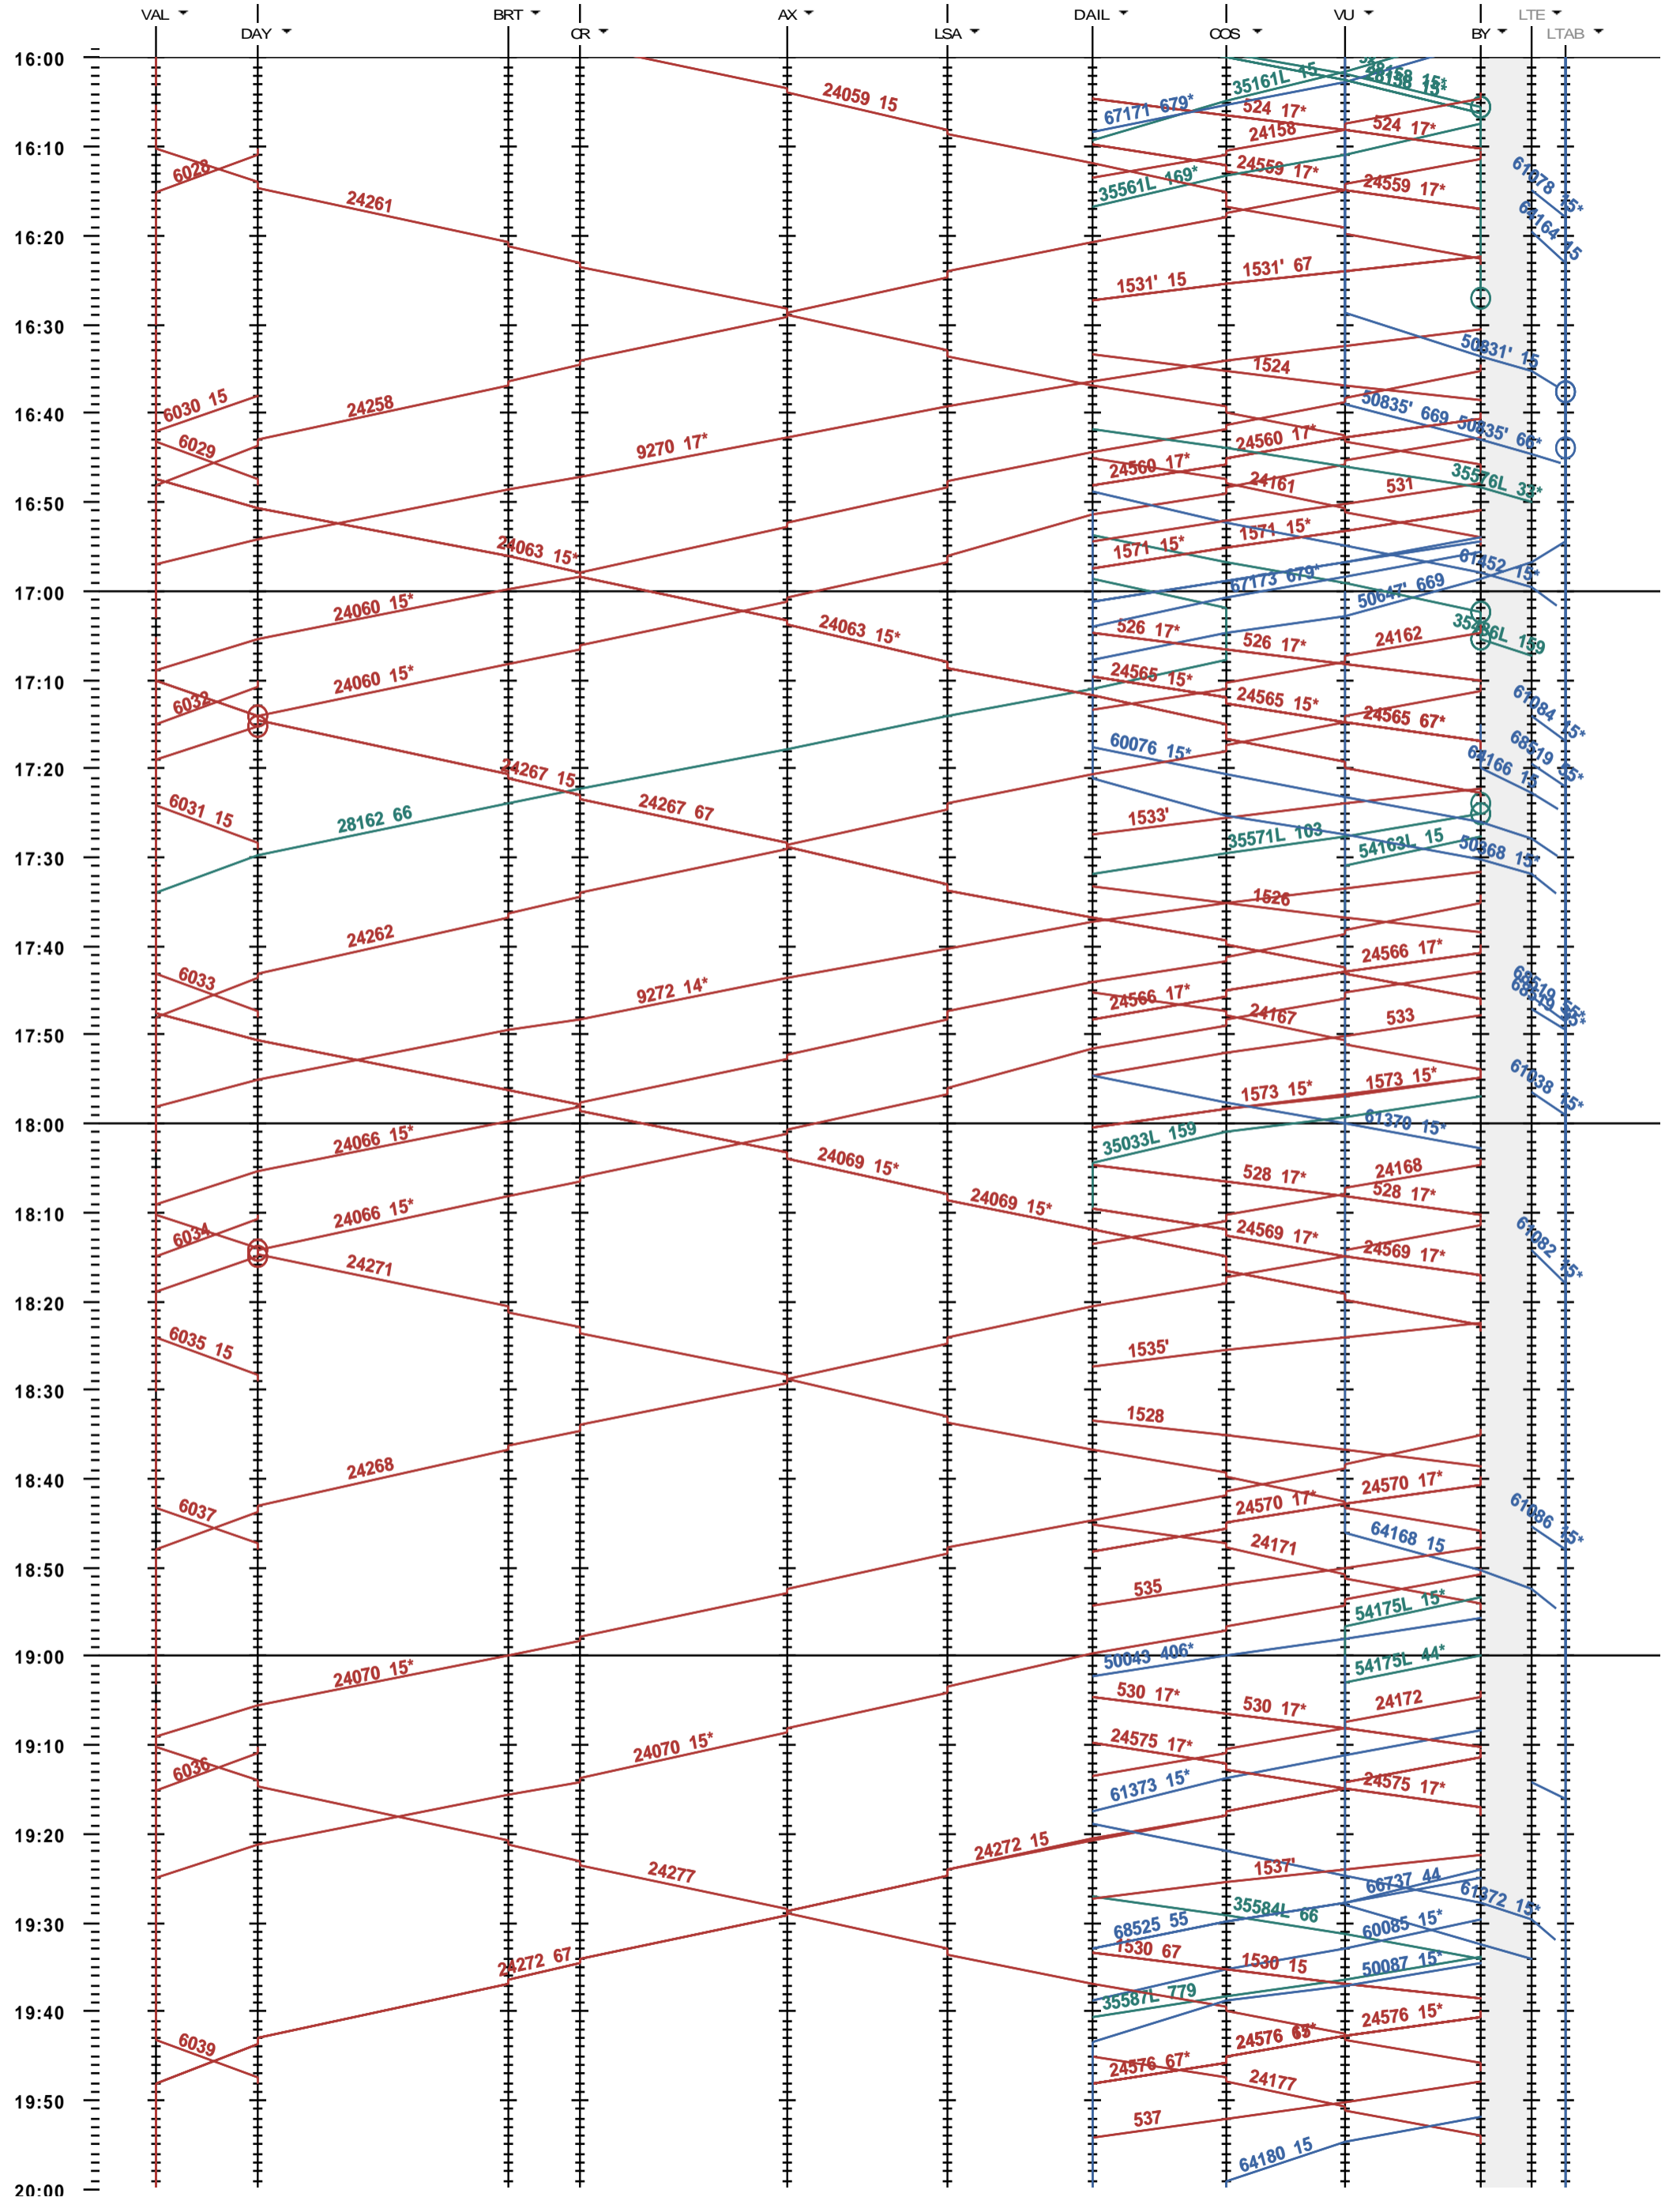

203 - Vallorbe - Lausanne-triage

Fahrplanperiode 2021 (13.12.2020 - 11.12.2021)  
 Update  
 Gültig ab 13.12.2020

203 - Vallorbe - Lausanne-triage

Fahrplanperiode 2021 (13.12.2020 - 11.12.2021)  
 Update  
 Gültig ab 13.12.2020