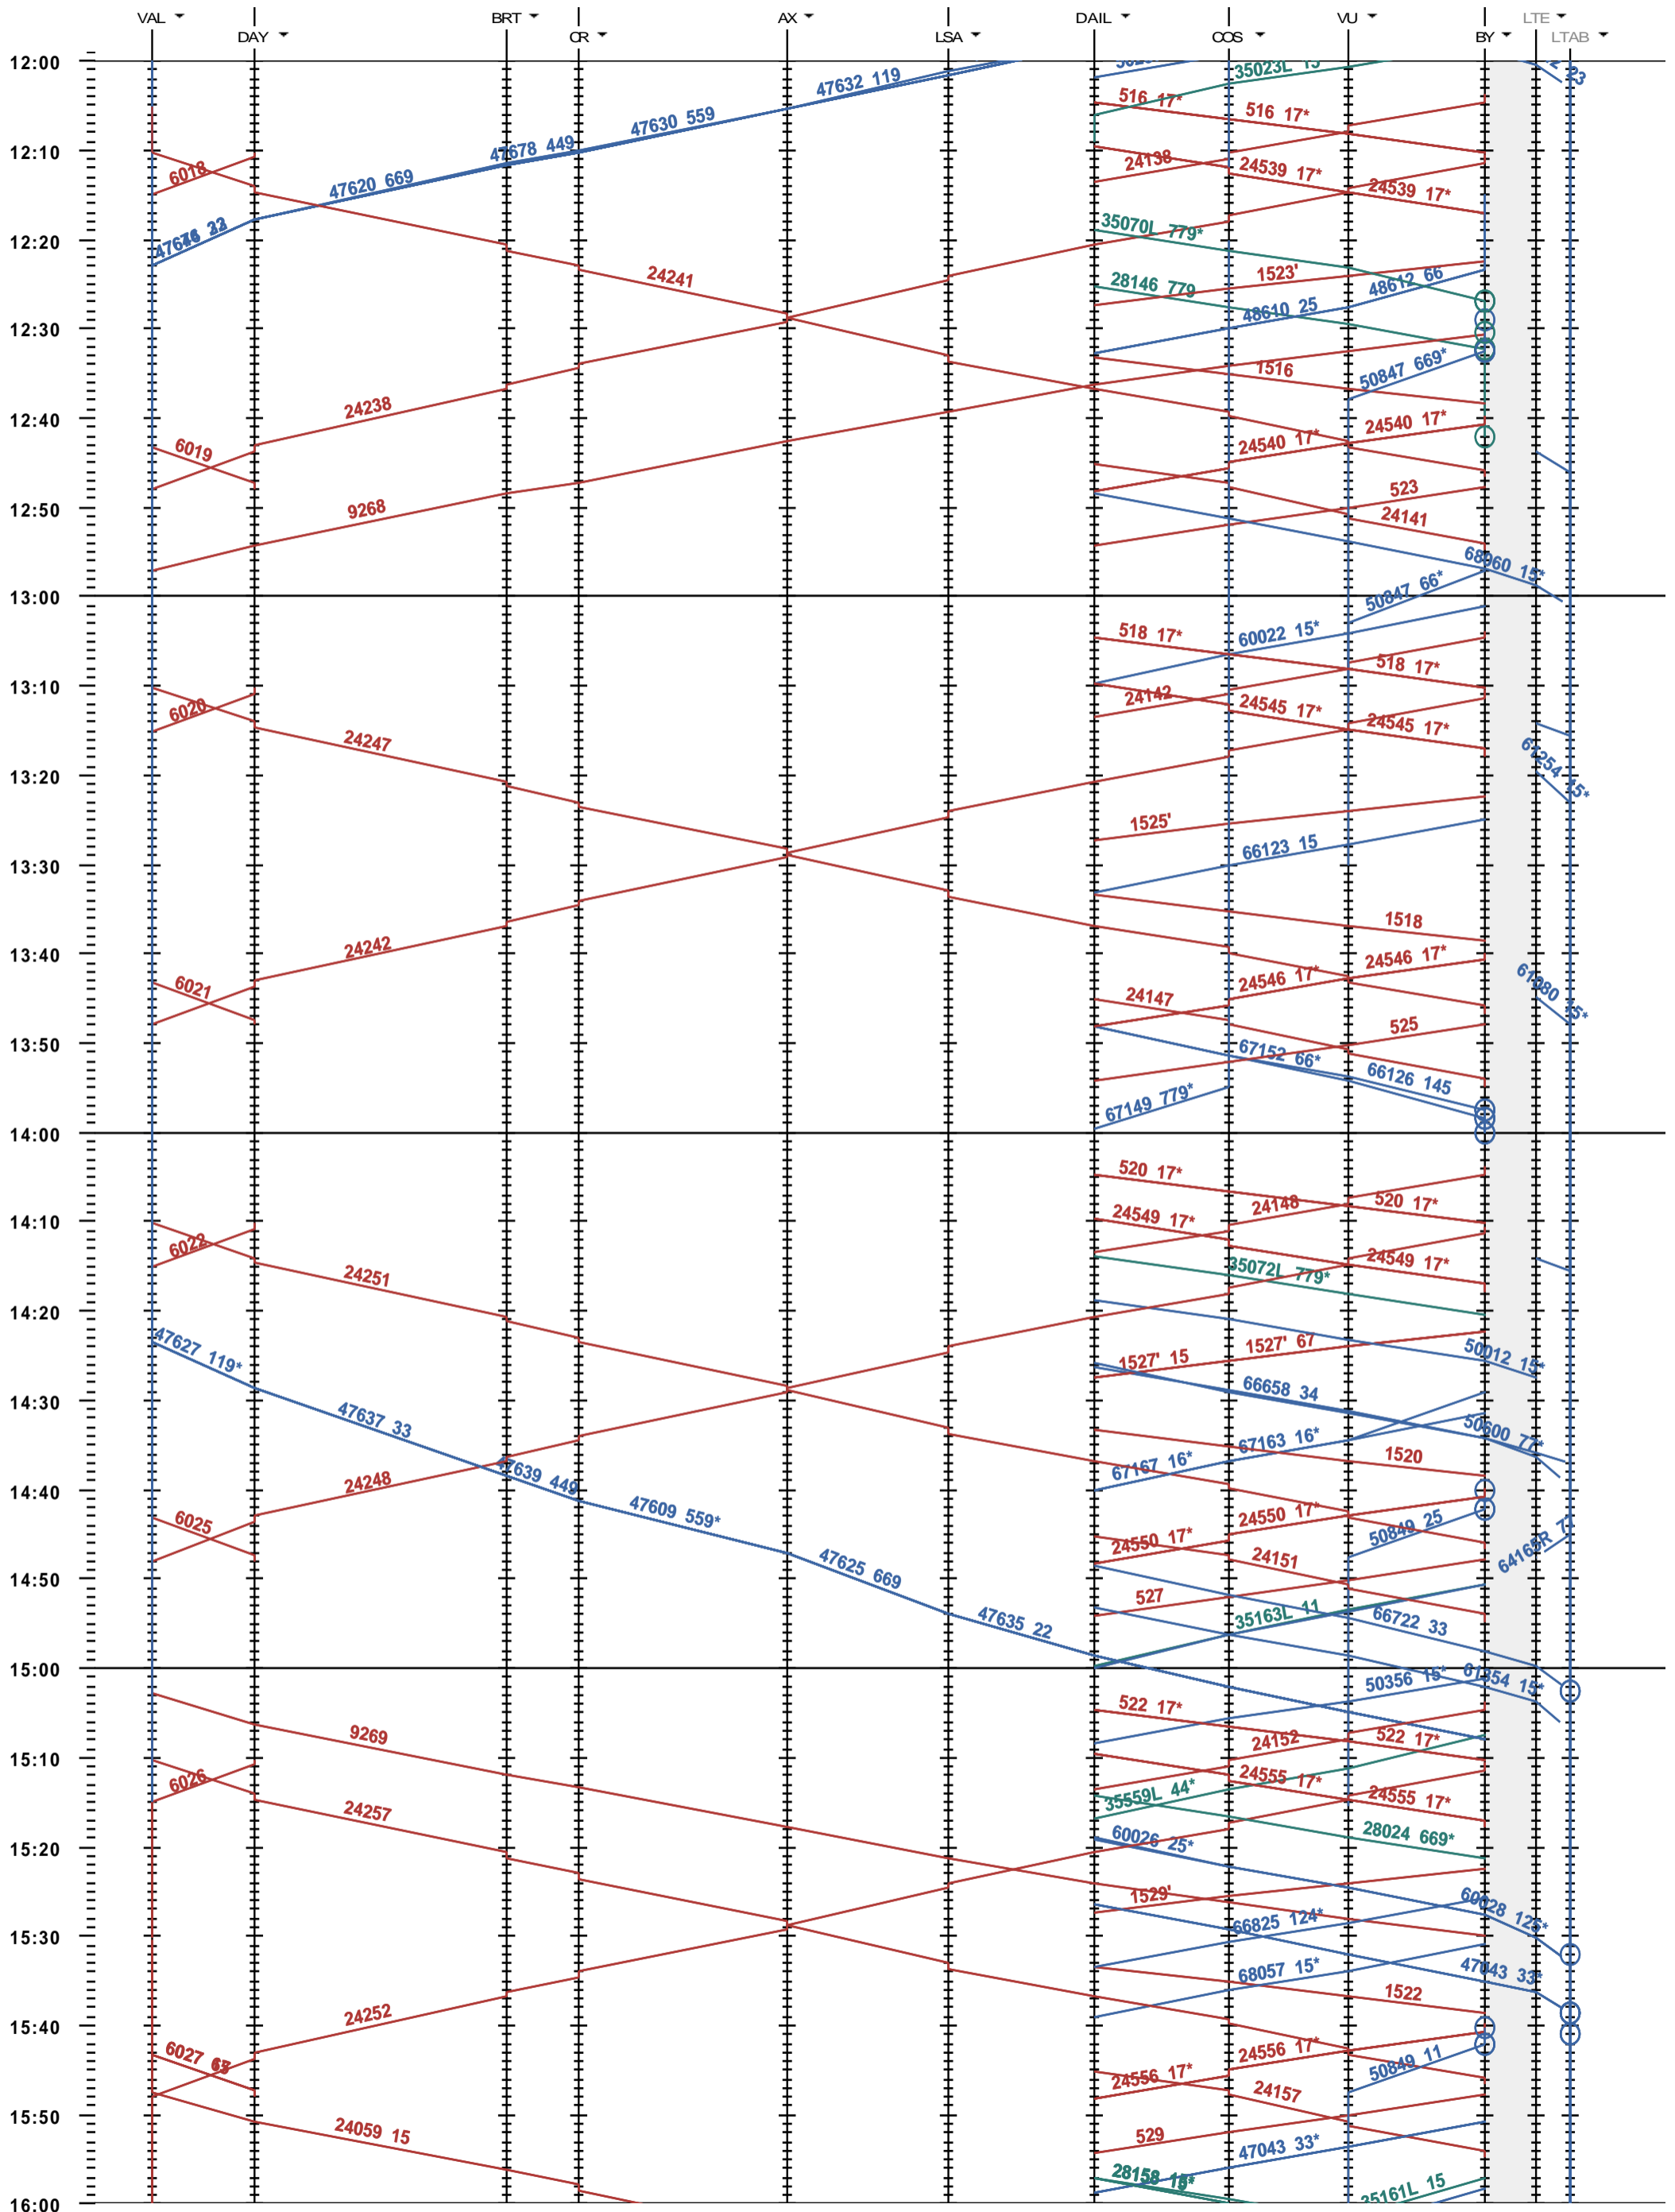

203 - Vallorbe - Lausanne-triage

Fahrplanperiode 2021 (13.12.2020 - 11.12.2021)  
 Update  
 Gültig ab 13.12.2020

203 - Vallorbe - Lausanne-triage

Fahrplanperiode 2021 (13.12.2020 - 11.12.2021)  
 Update  
 Gültig ab 13.12.2020