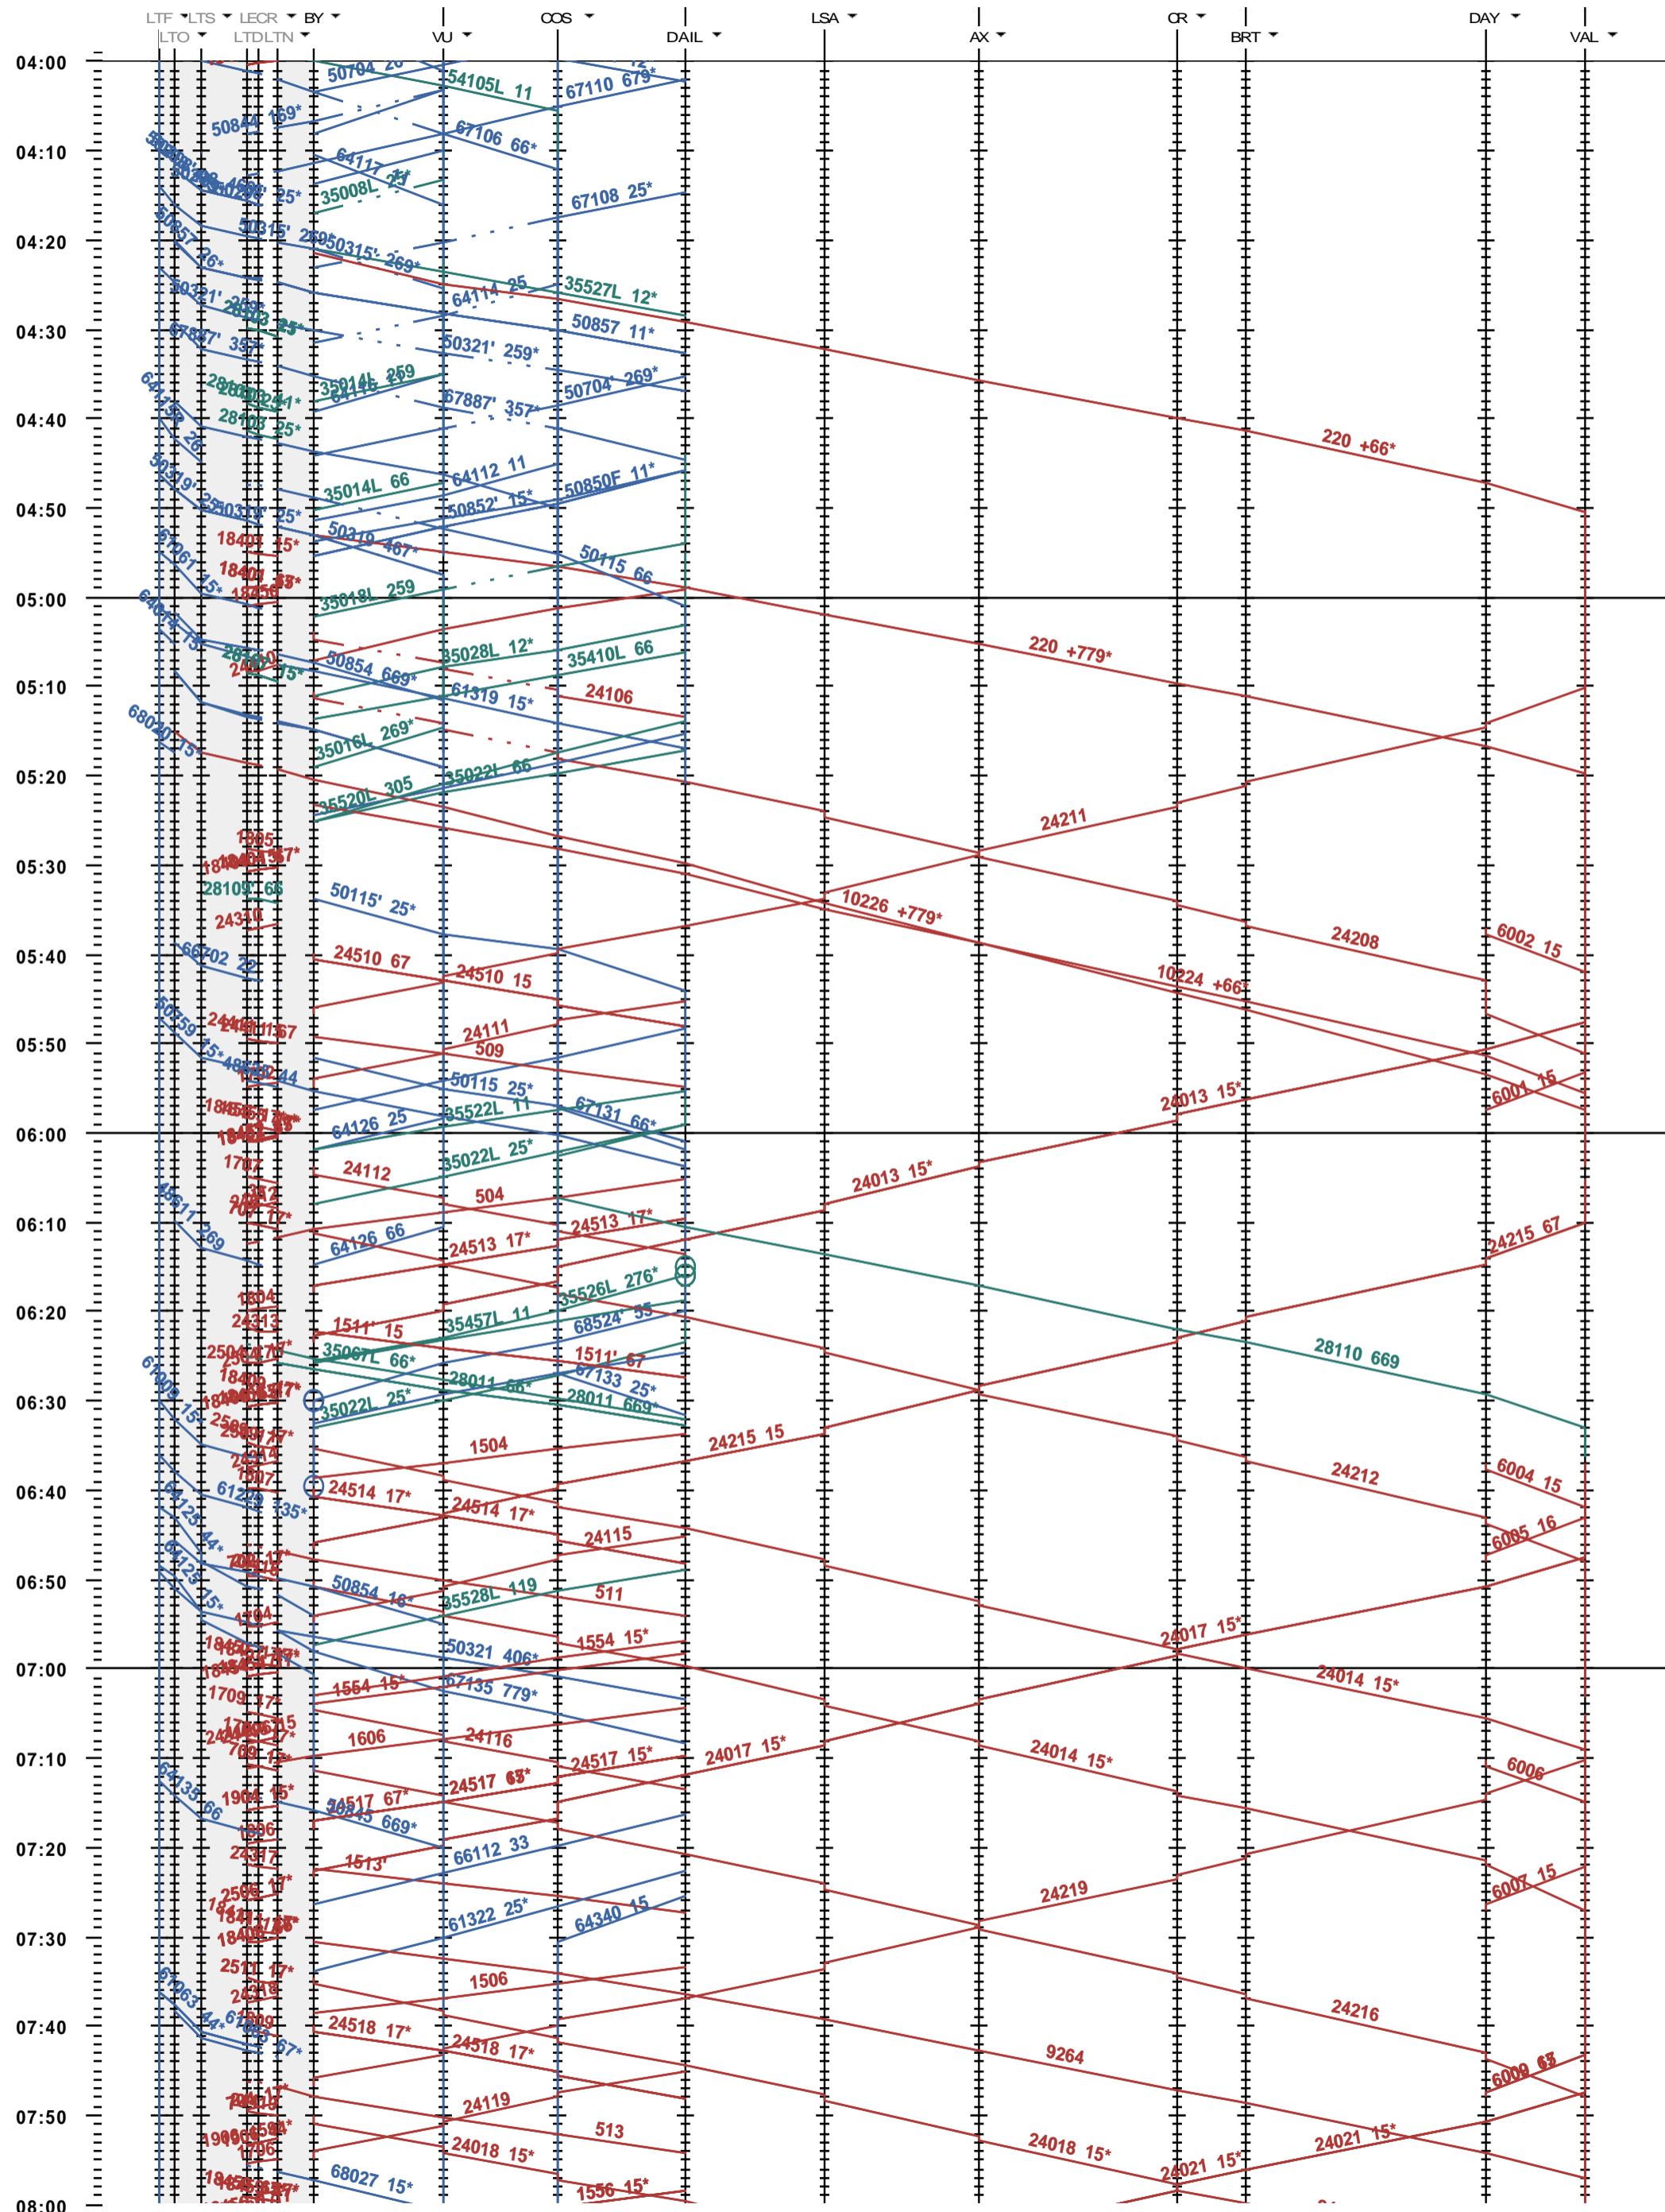

204 - Lausanne-triage - Vallorbe

Fahrplanperiode 2021 (13.12.2020 - 11.12.2021)
 Update
 Gültig ab 13.12.2020

204 - Lausanne-triage - Vallorbe

Fahrplanperiode 2021 (13.12.2020 - 11.12.2021)
 Update
 Gültig ab 13.12.2020