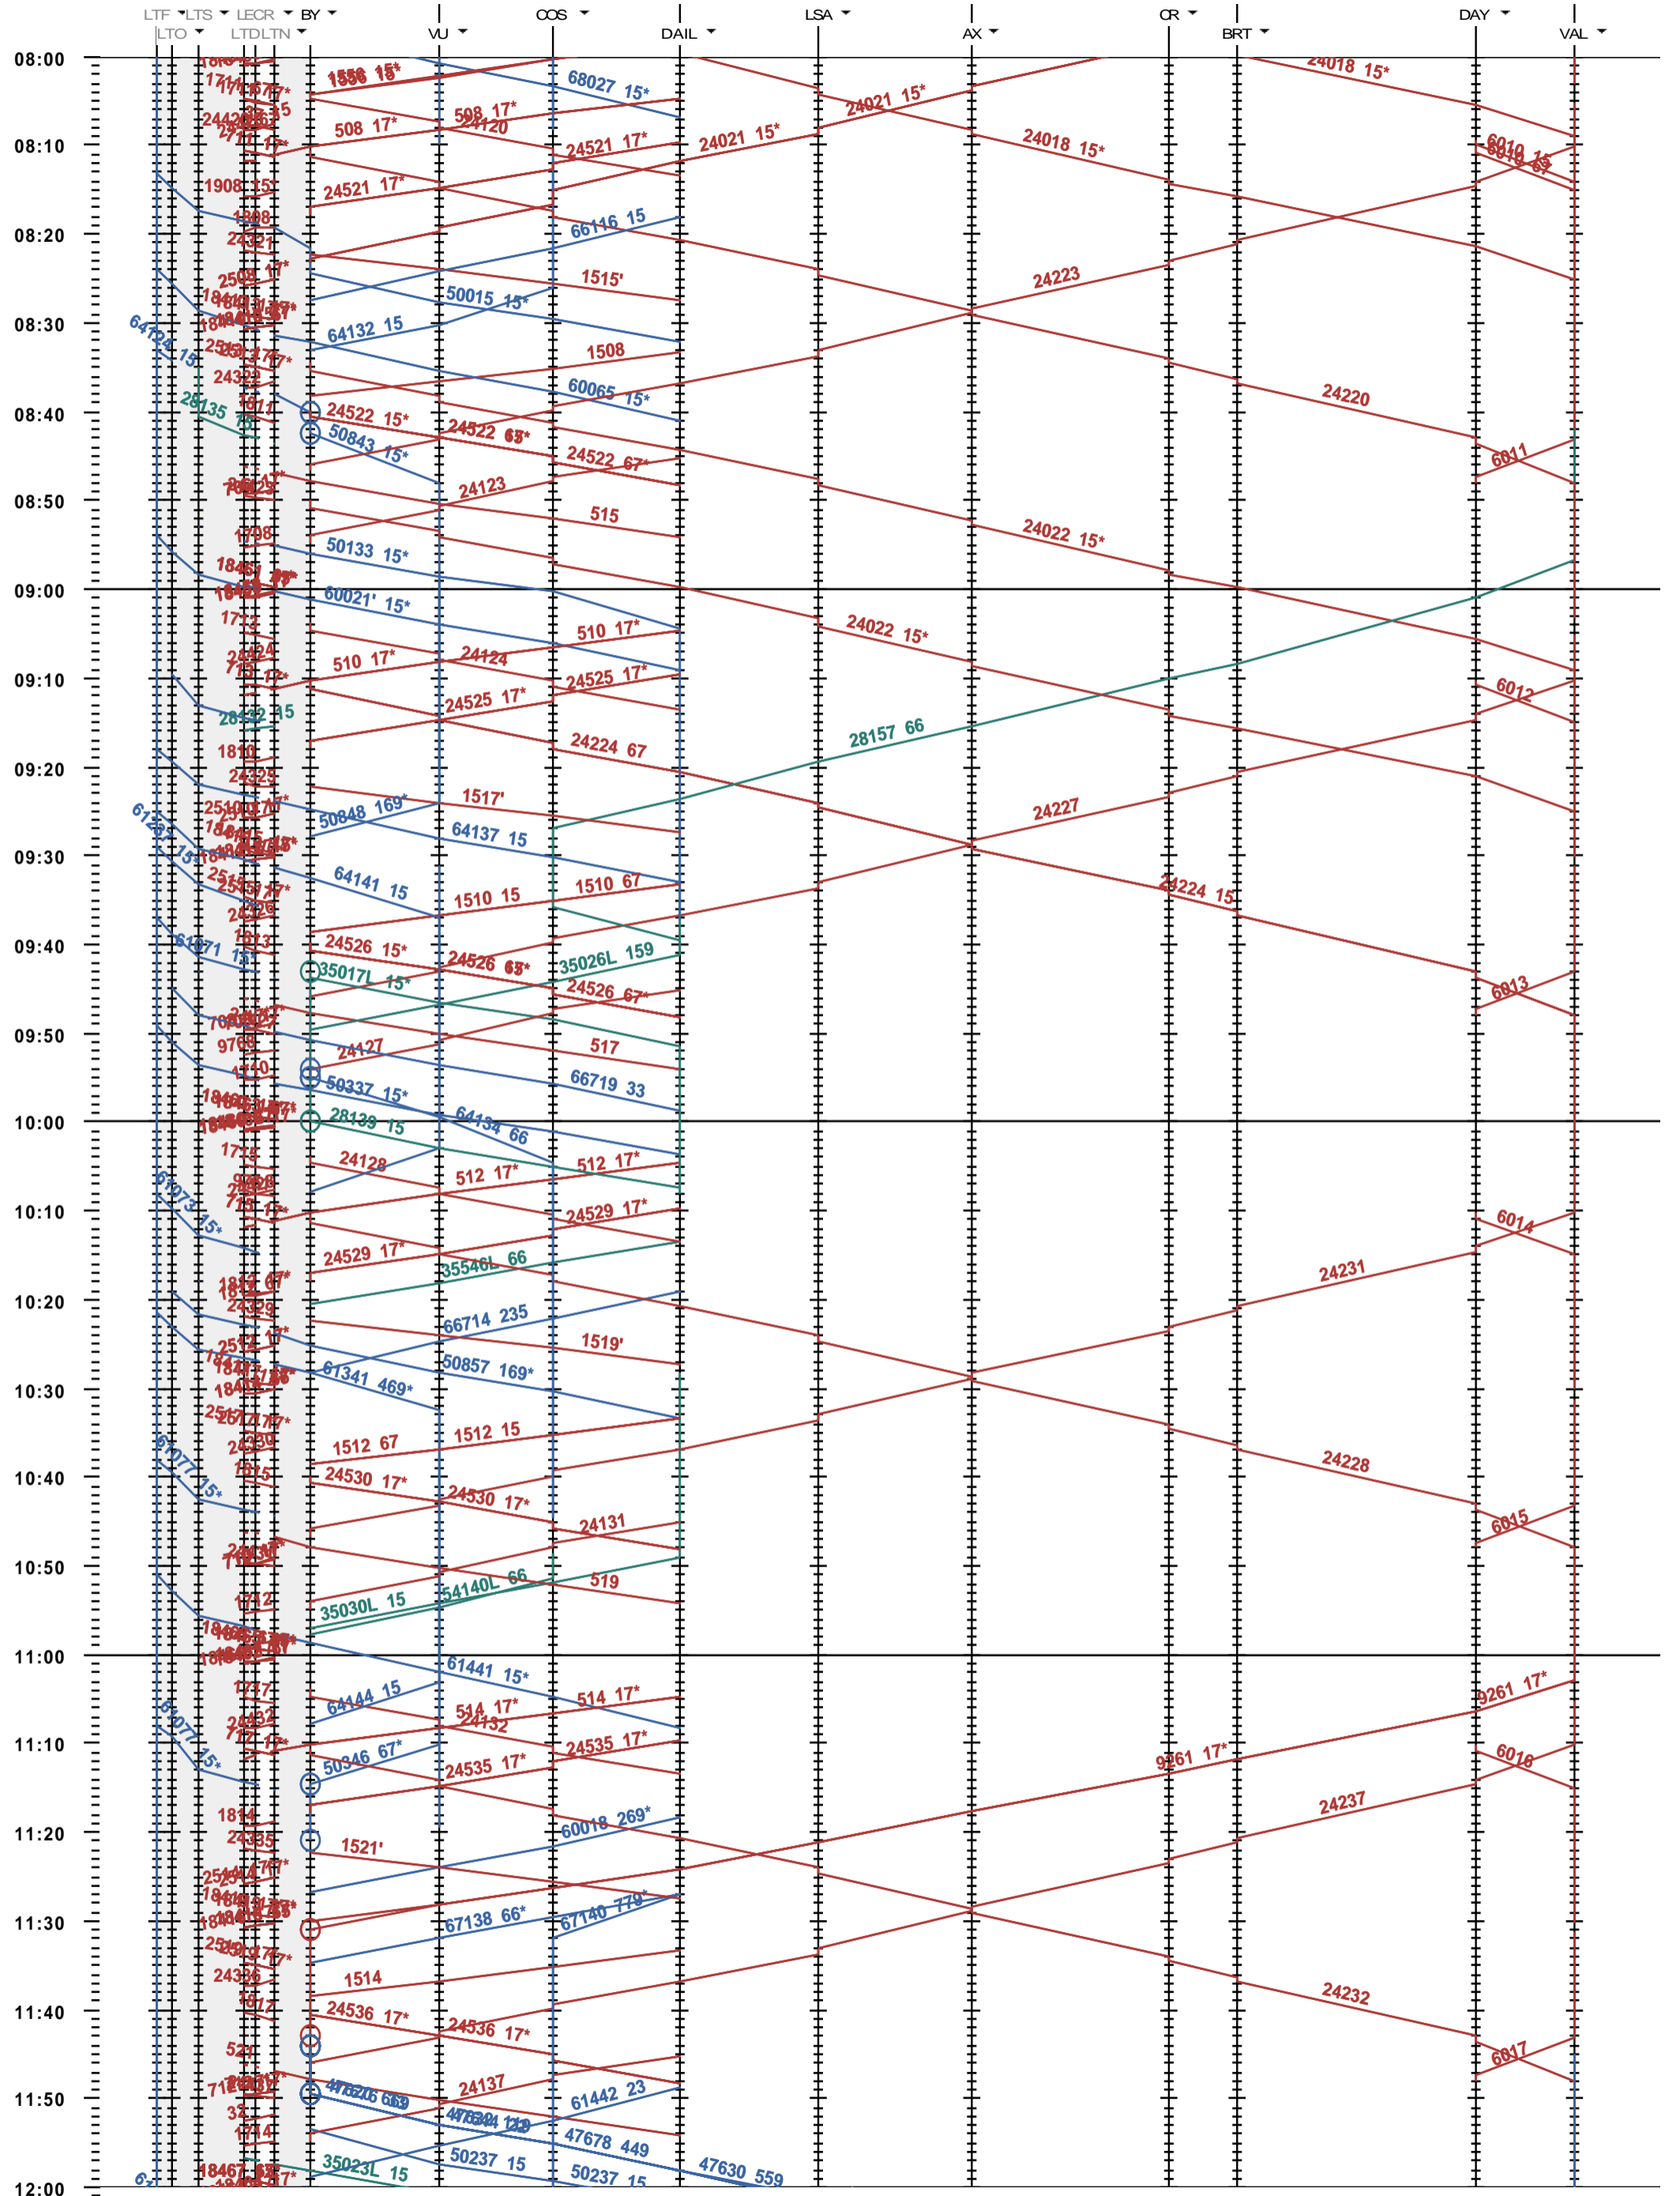

204 - Lausanne-triage - Vallorbe

Fahrplanperiode 2021 (13.12.2020 - 11.12.2021)
 Update
 Gültig ab 13.12.2020

204 - Lausanne-triage - Vallorbe

Fahrplanperiode 2021 (13.12.2020 - 11.12.2021)
 Update
 Gültig ab 13.12.2020