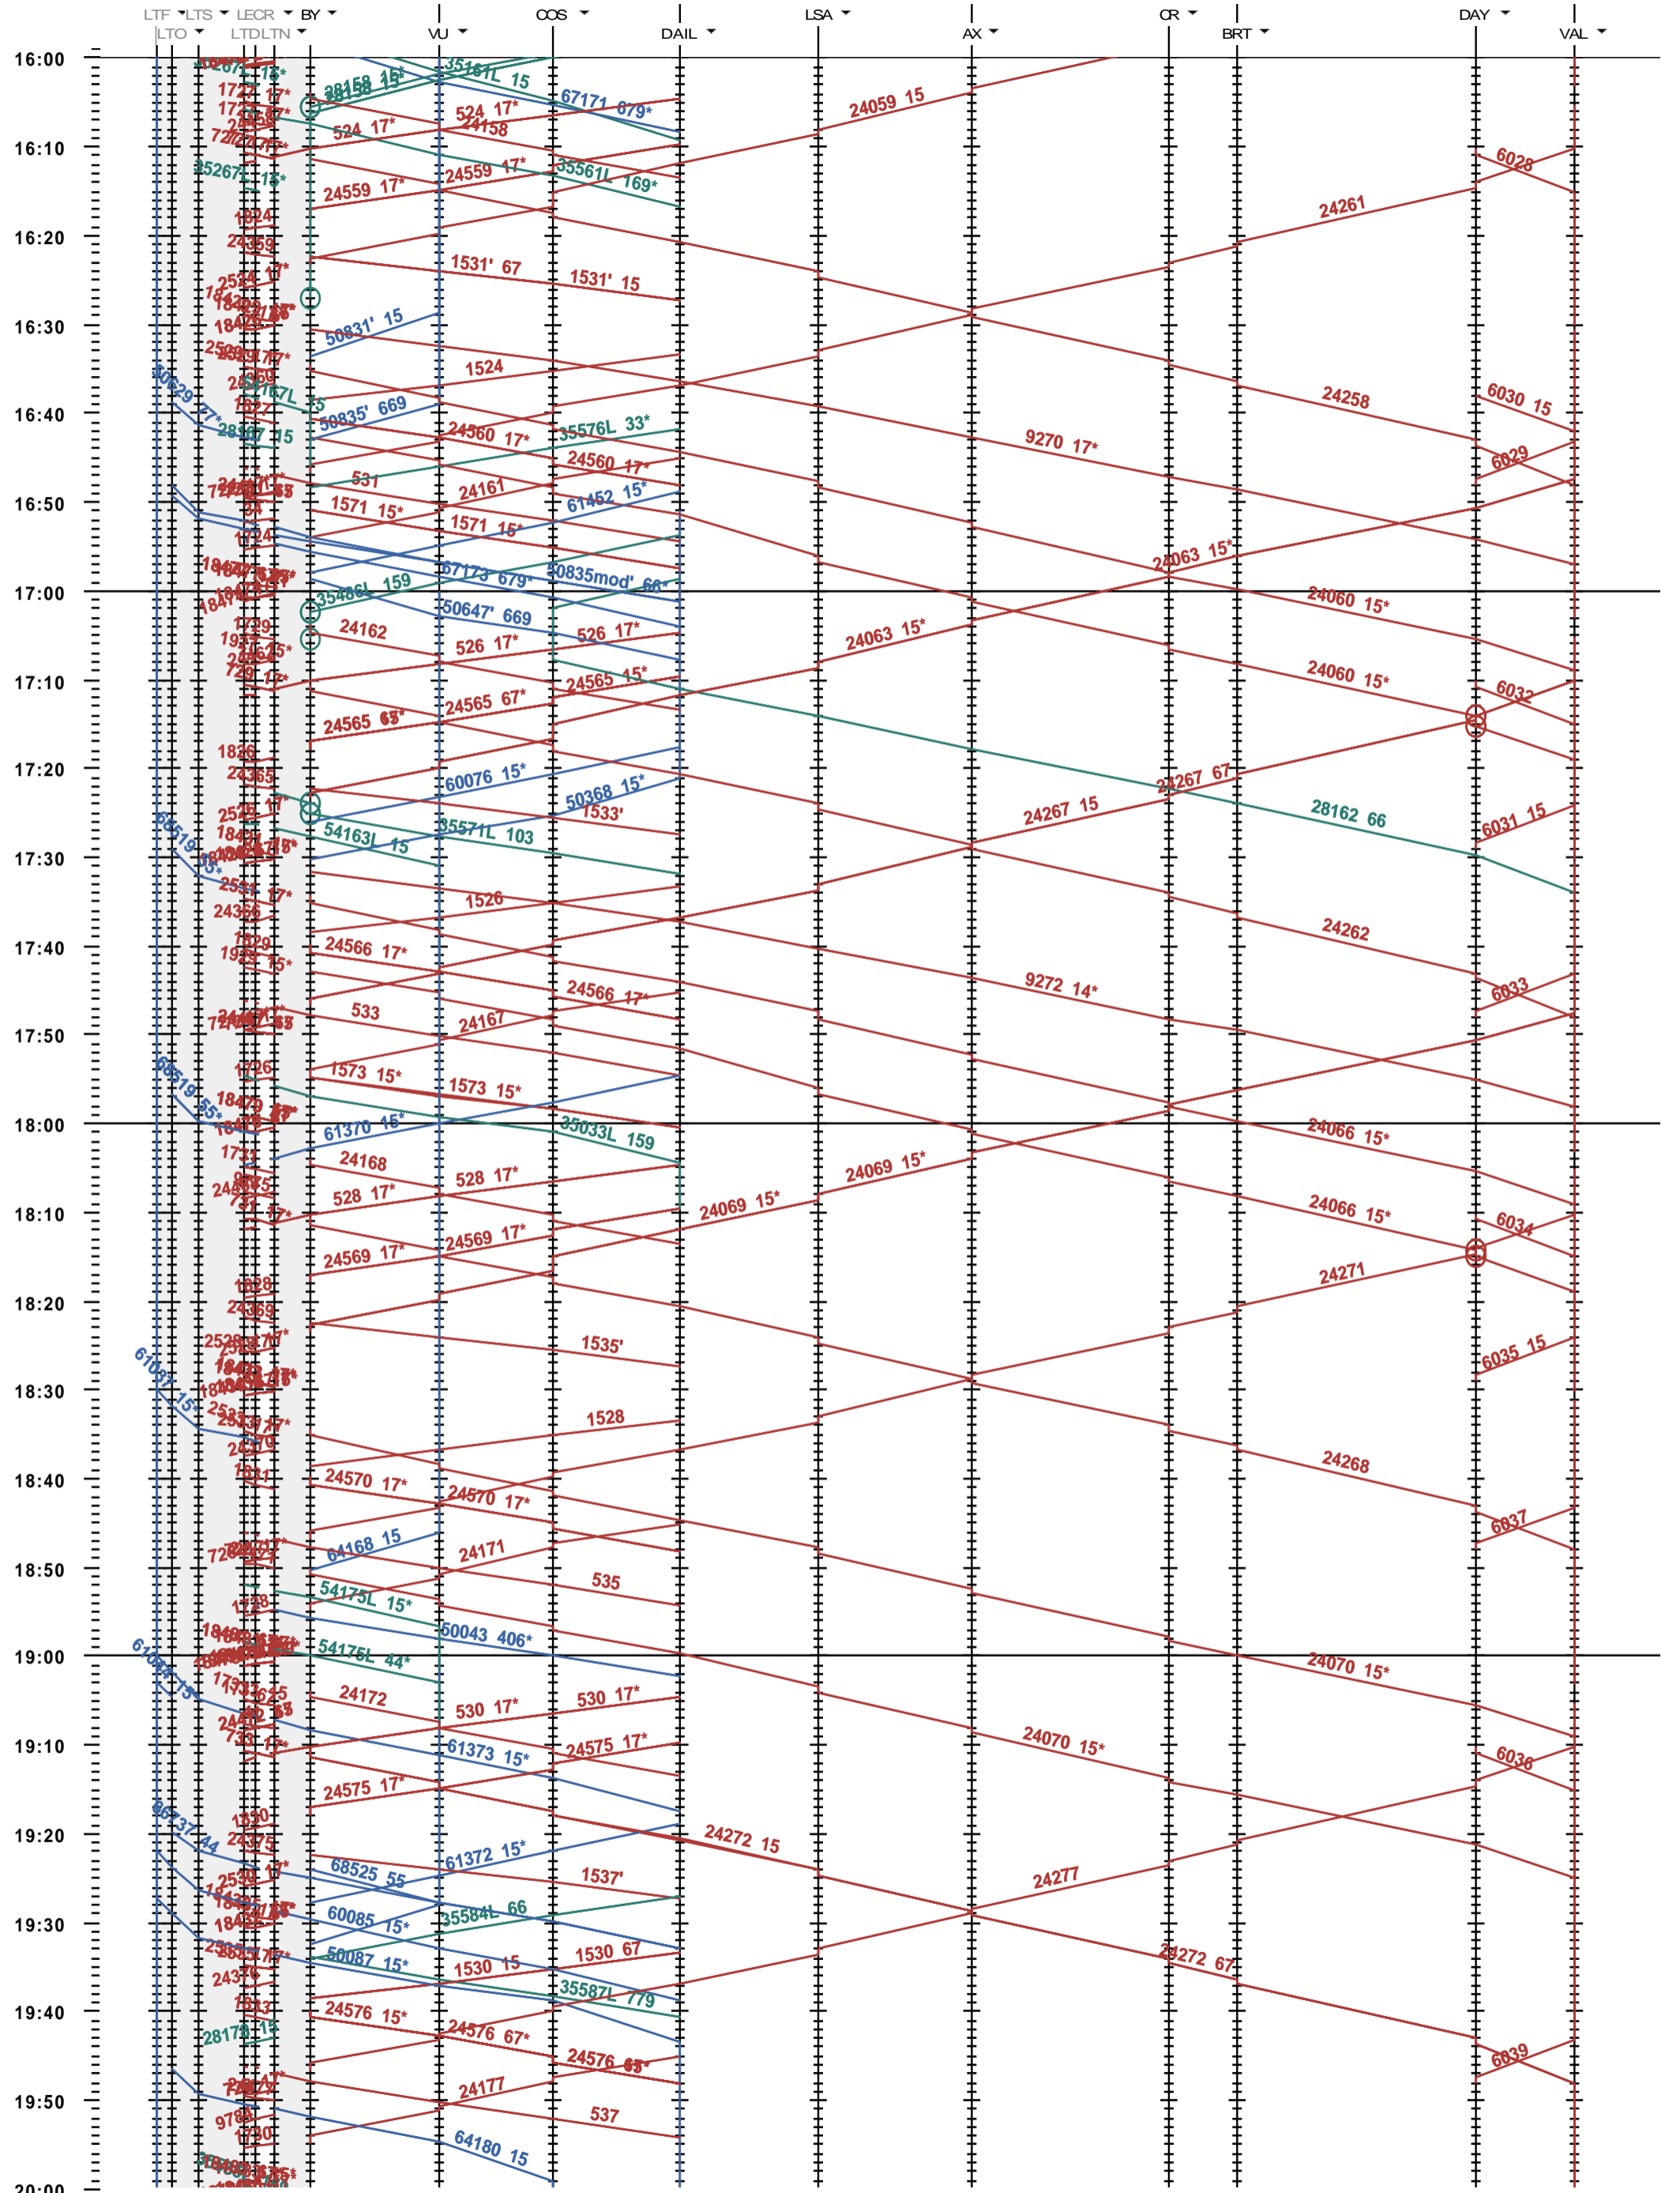

204 - Lausanne-triage - Vallorbe

Fahrplanperiode 2021 (13.12.2020 - 11.12.2021)
 Update
 Gültig ab 13.12.2020

204 - Lausanne-triage - Vallorbe

Fahrplanperiode 2021 (13.12.2020 - 11.12.2021)
 Update
 Gültig ab 13.12.2020