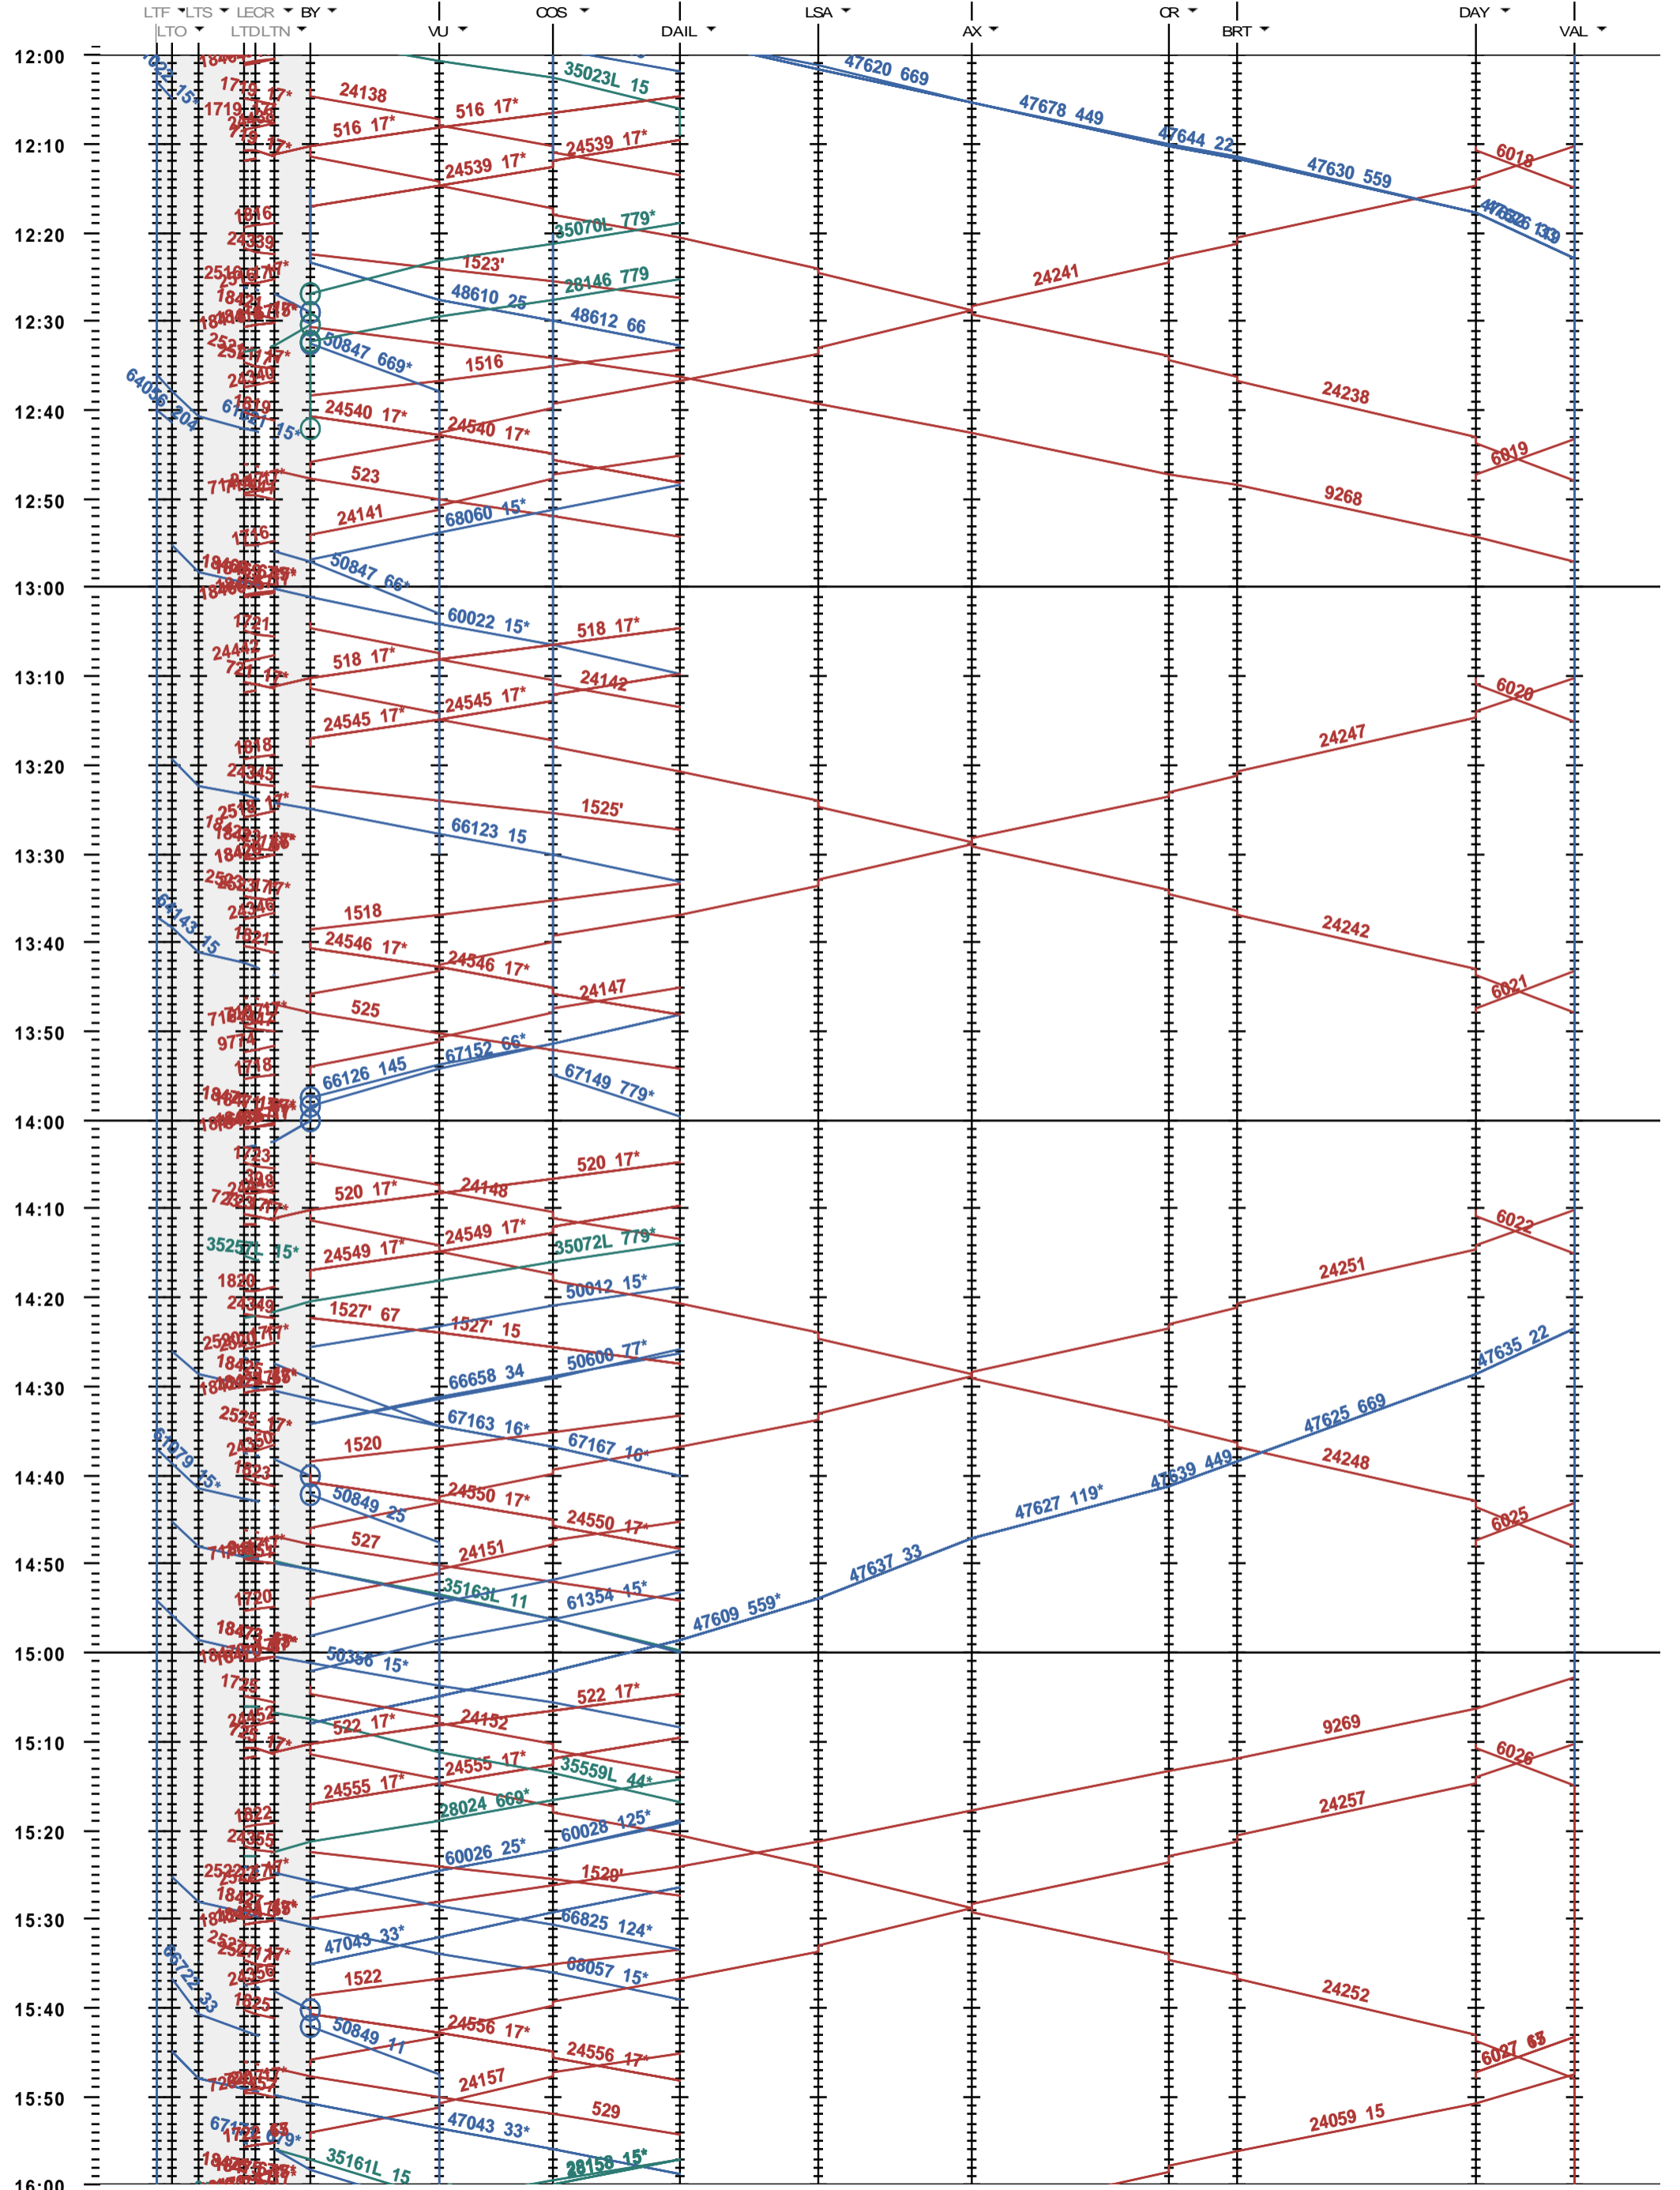

204 - Lausanne-triage - Vallorbe

Fahrplanperiode 2021 (13.12.2020 - 11.12.2021)
 Update
 Gültig ab 13.12.2020

204 - Lausanne-triage - Vallorbe

Fahrplanperiode 2021 (13.12.2020 - 11.12.2021)
 Update
 Gültig ab 13.12.2020