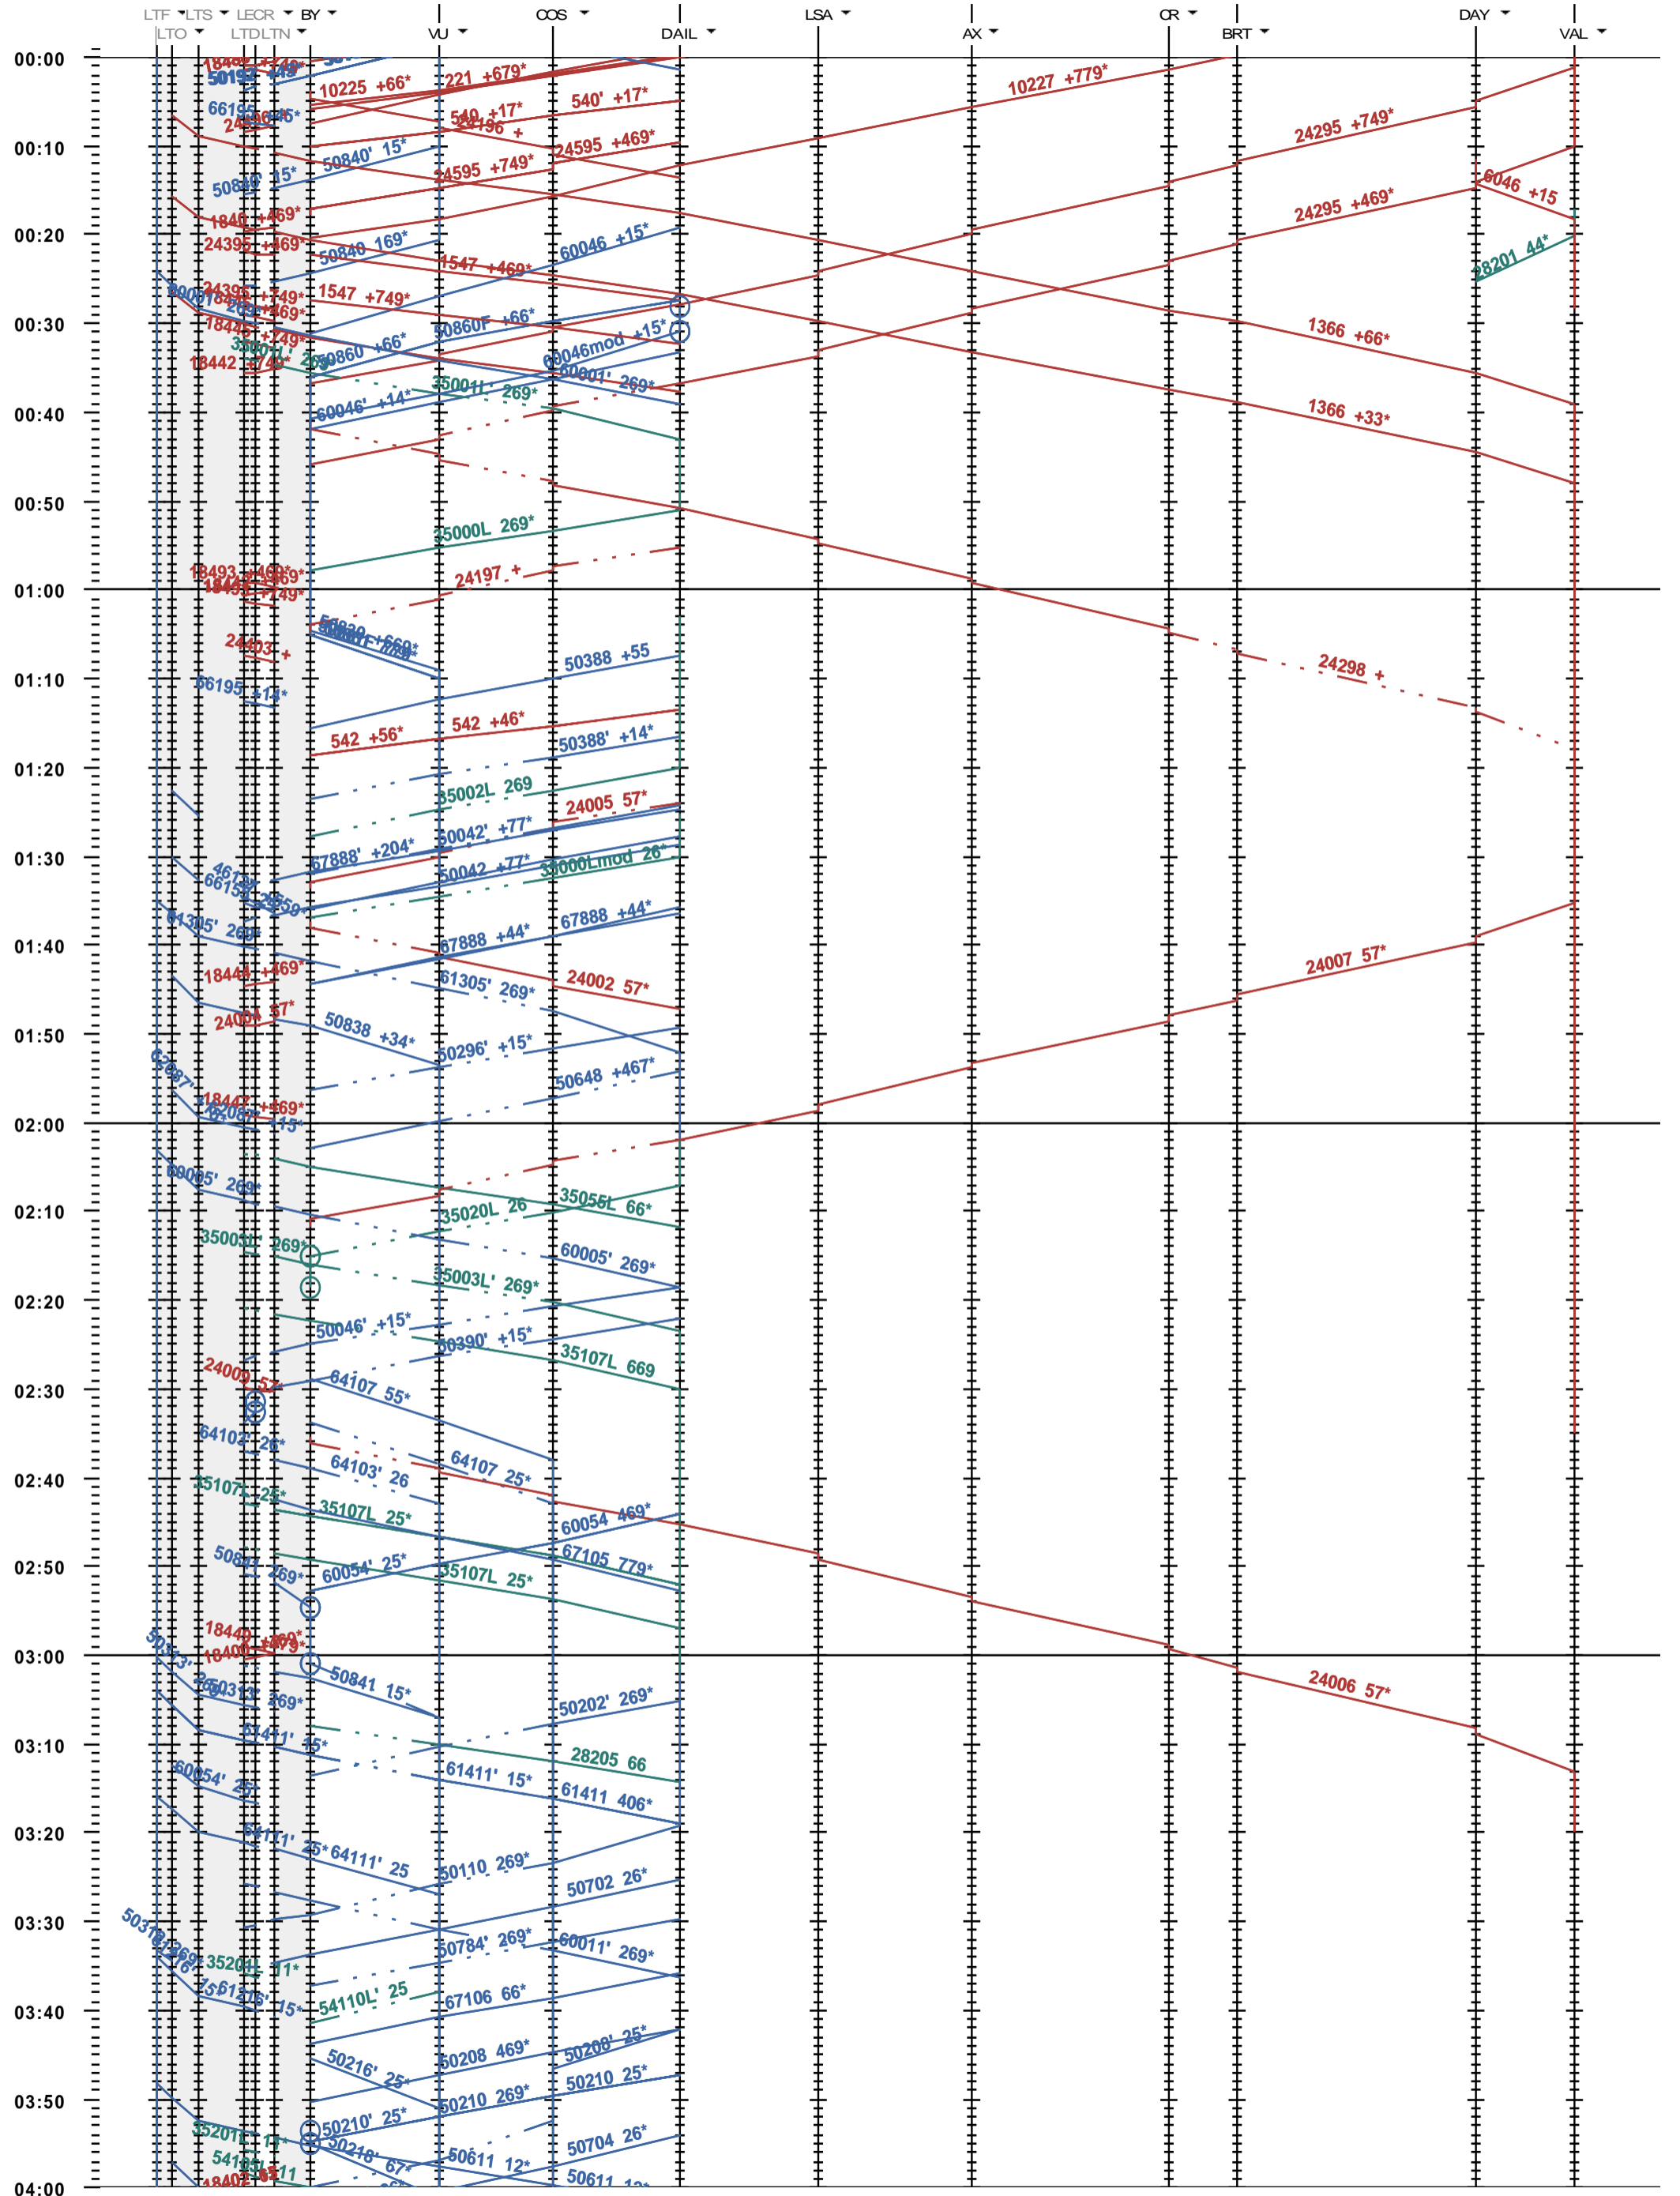

204 - Lausanne-triage - Vallorbe

Fahrplanperiode 2021 (13.12.2020 - 11.12.2021)
 Update
 Gültig ab 13.12.2020

204 - Lausanne-triage - Vallorbe

Fahrplanperiode 2021 (13.12.2020 - 11.12.2021)
 Update
 Gültig ab 13.12.2020