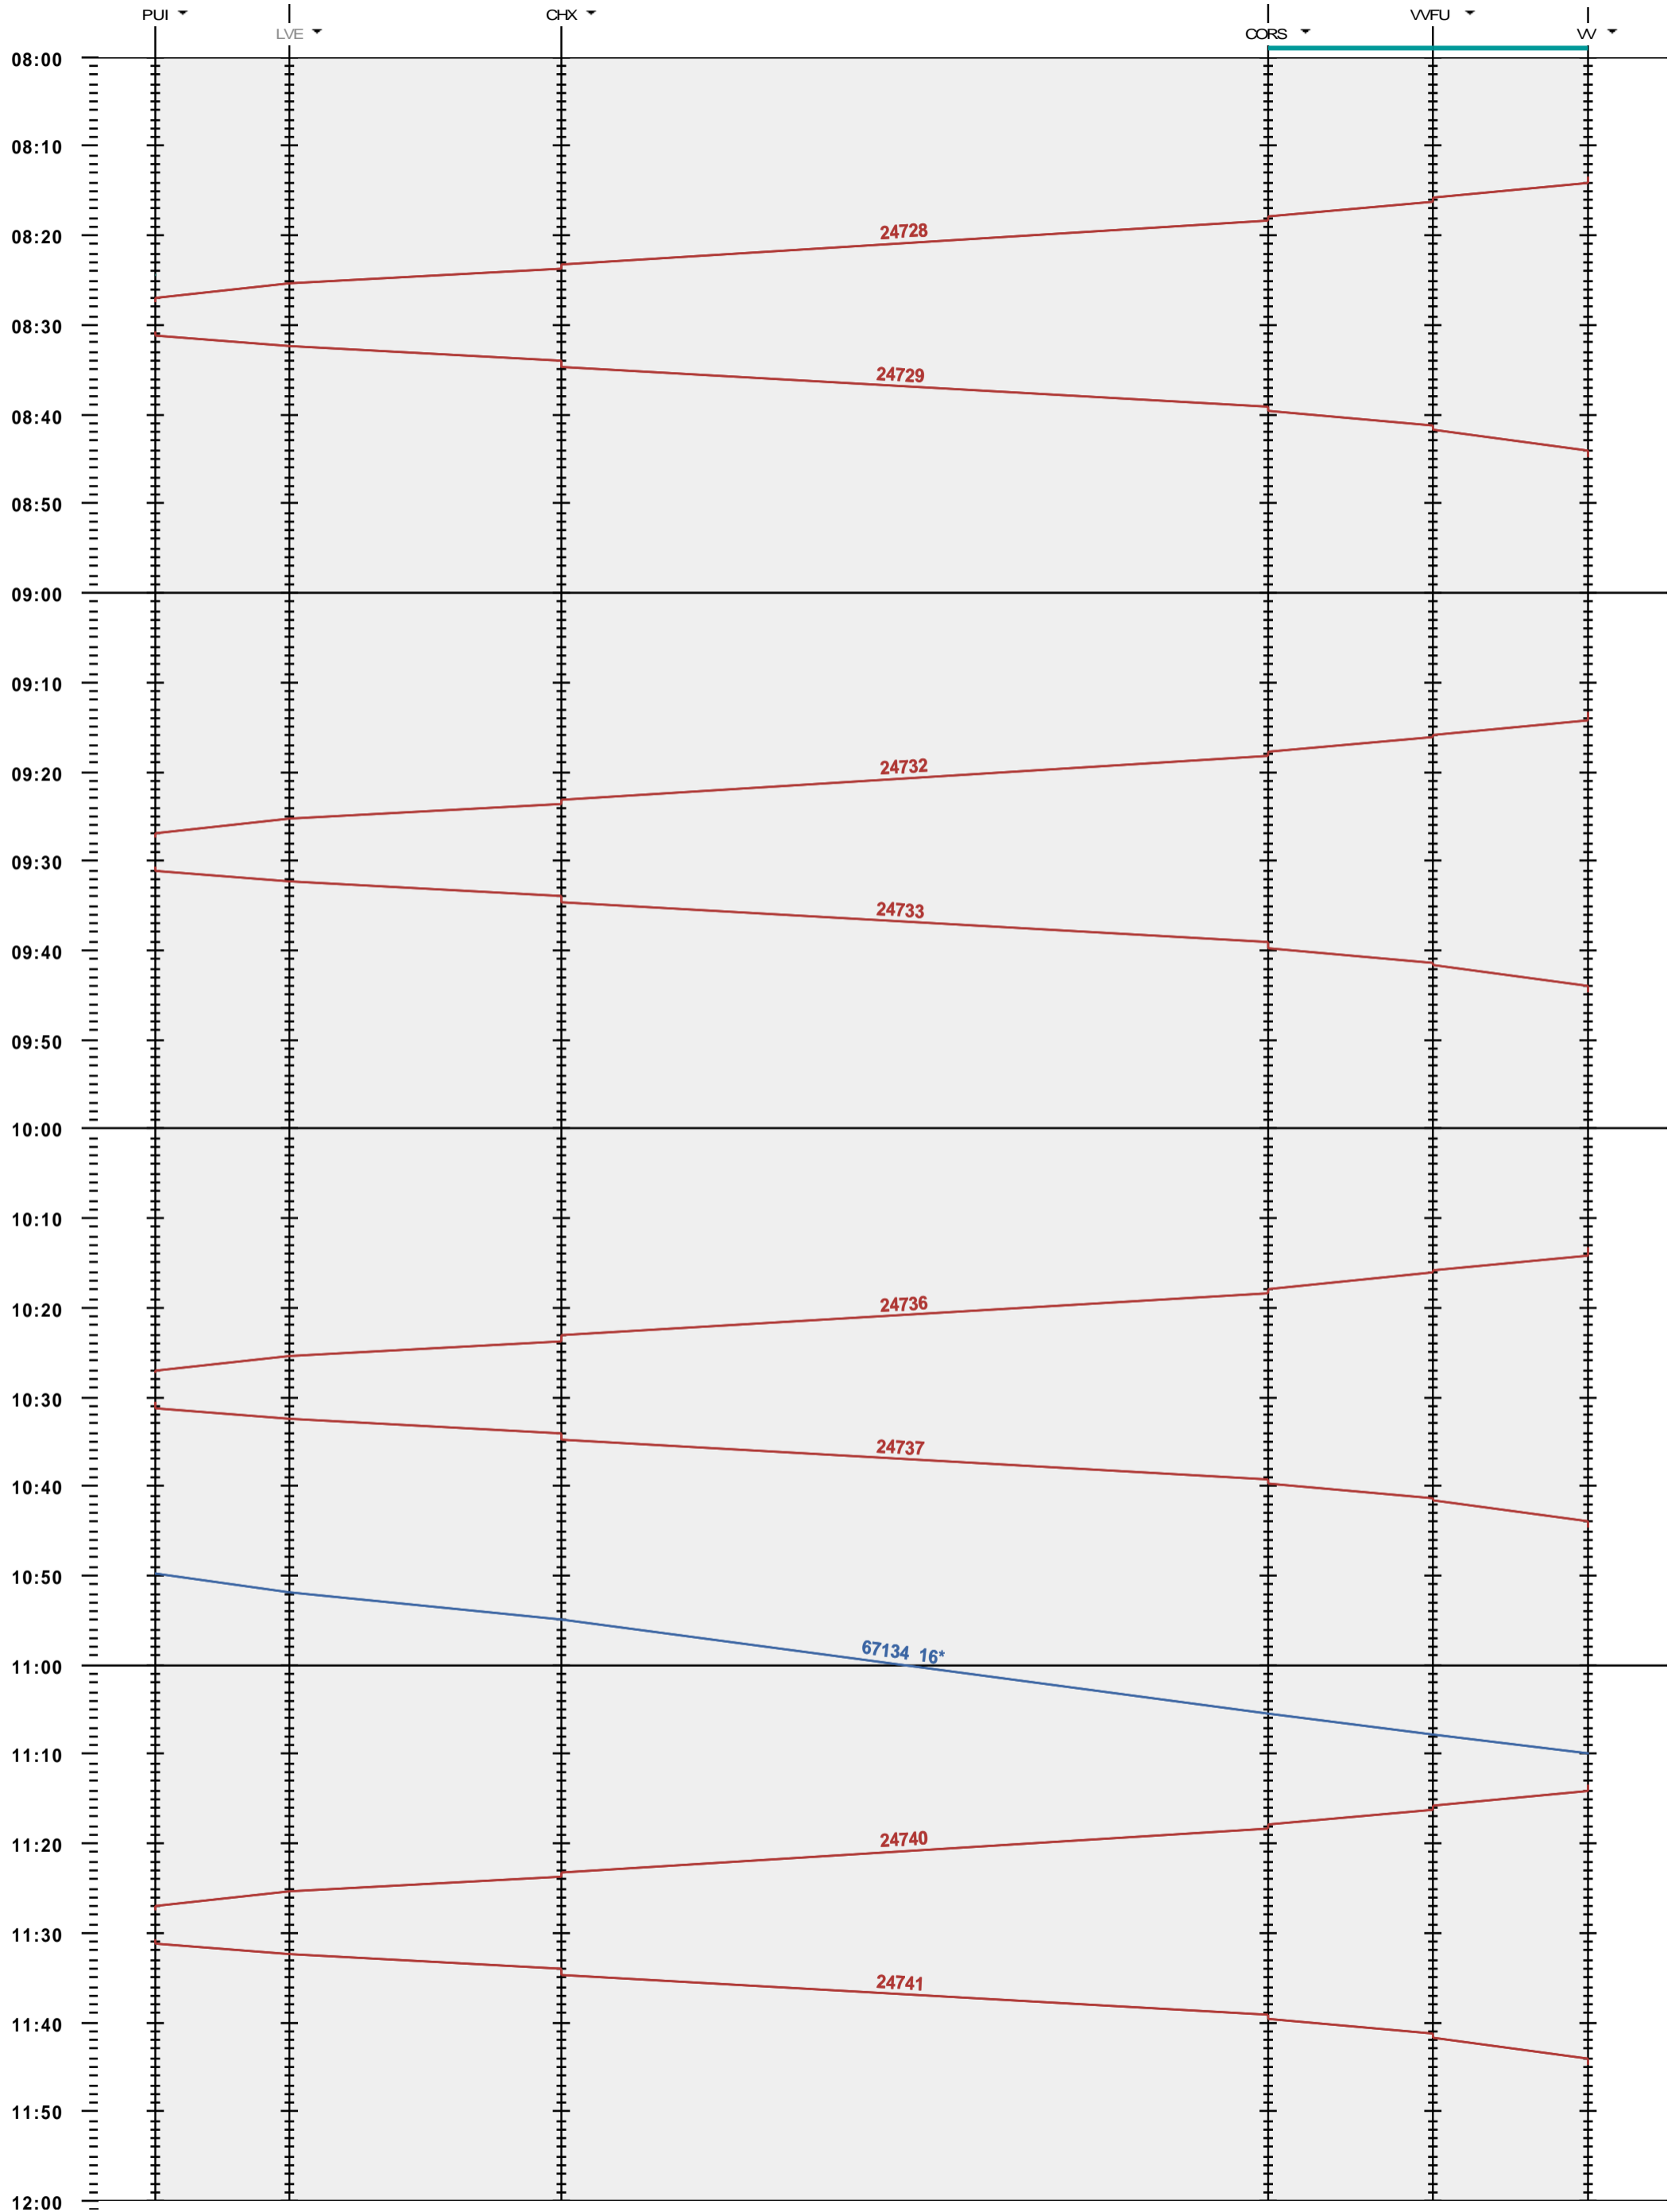

231 - Puidoux-Chexbres - Vevey

Fahrplanperiode 2021 (13.12.2020 – 11.12.2021)
Update
Gültig ab 13.12.2020

231 - Puidoux-Chexbres - Vevey

Fahrplanperiode 2021 (13.12.2020 - 11.12.2021)
 Update
 Gültig ab 13.12.2020

231 - Puidoux-Chexbres - Vevey

Fahrplanperiode 2021 (13.12.2020 - 11.12.2021)
 Update
 Gültig ab 13.12.2020

231 - Puidoux-Chexbres - Vevey

Fahrplanperiode 2021 (13.12.2020 - 11.12.2021)
 Update
 Gültig ab 13.12.2020