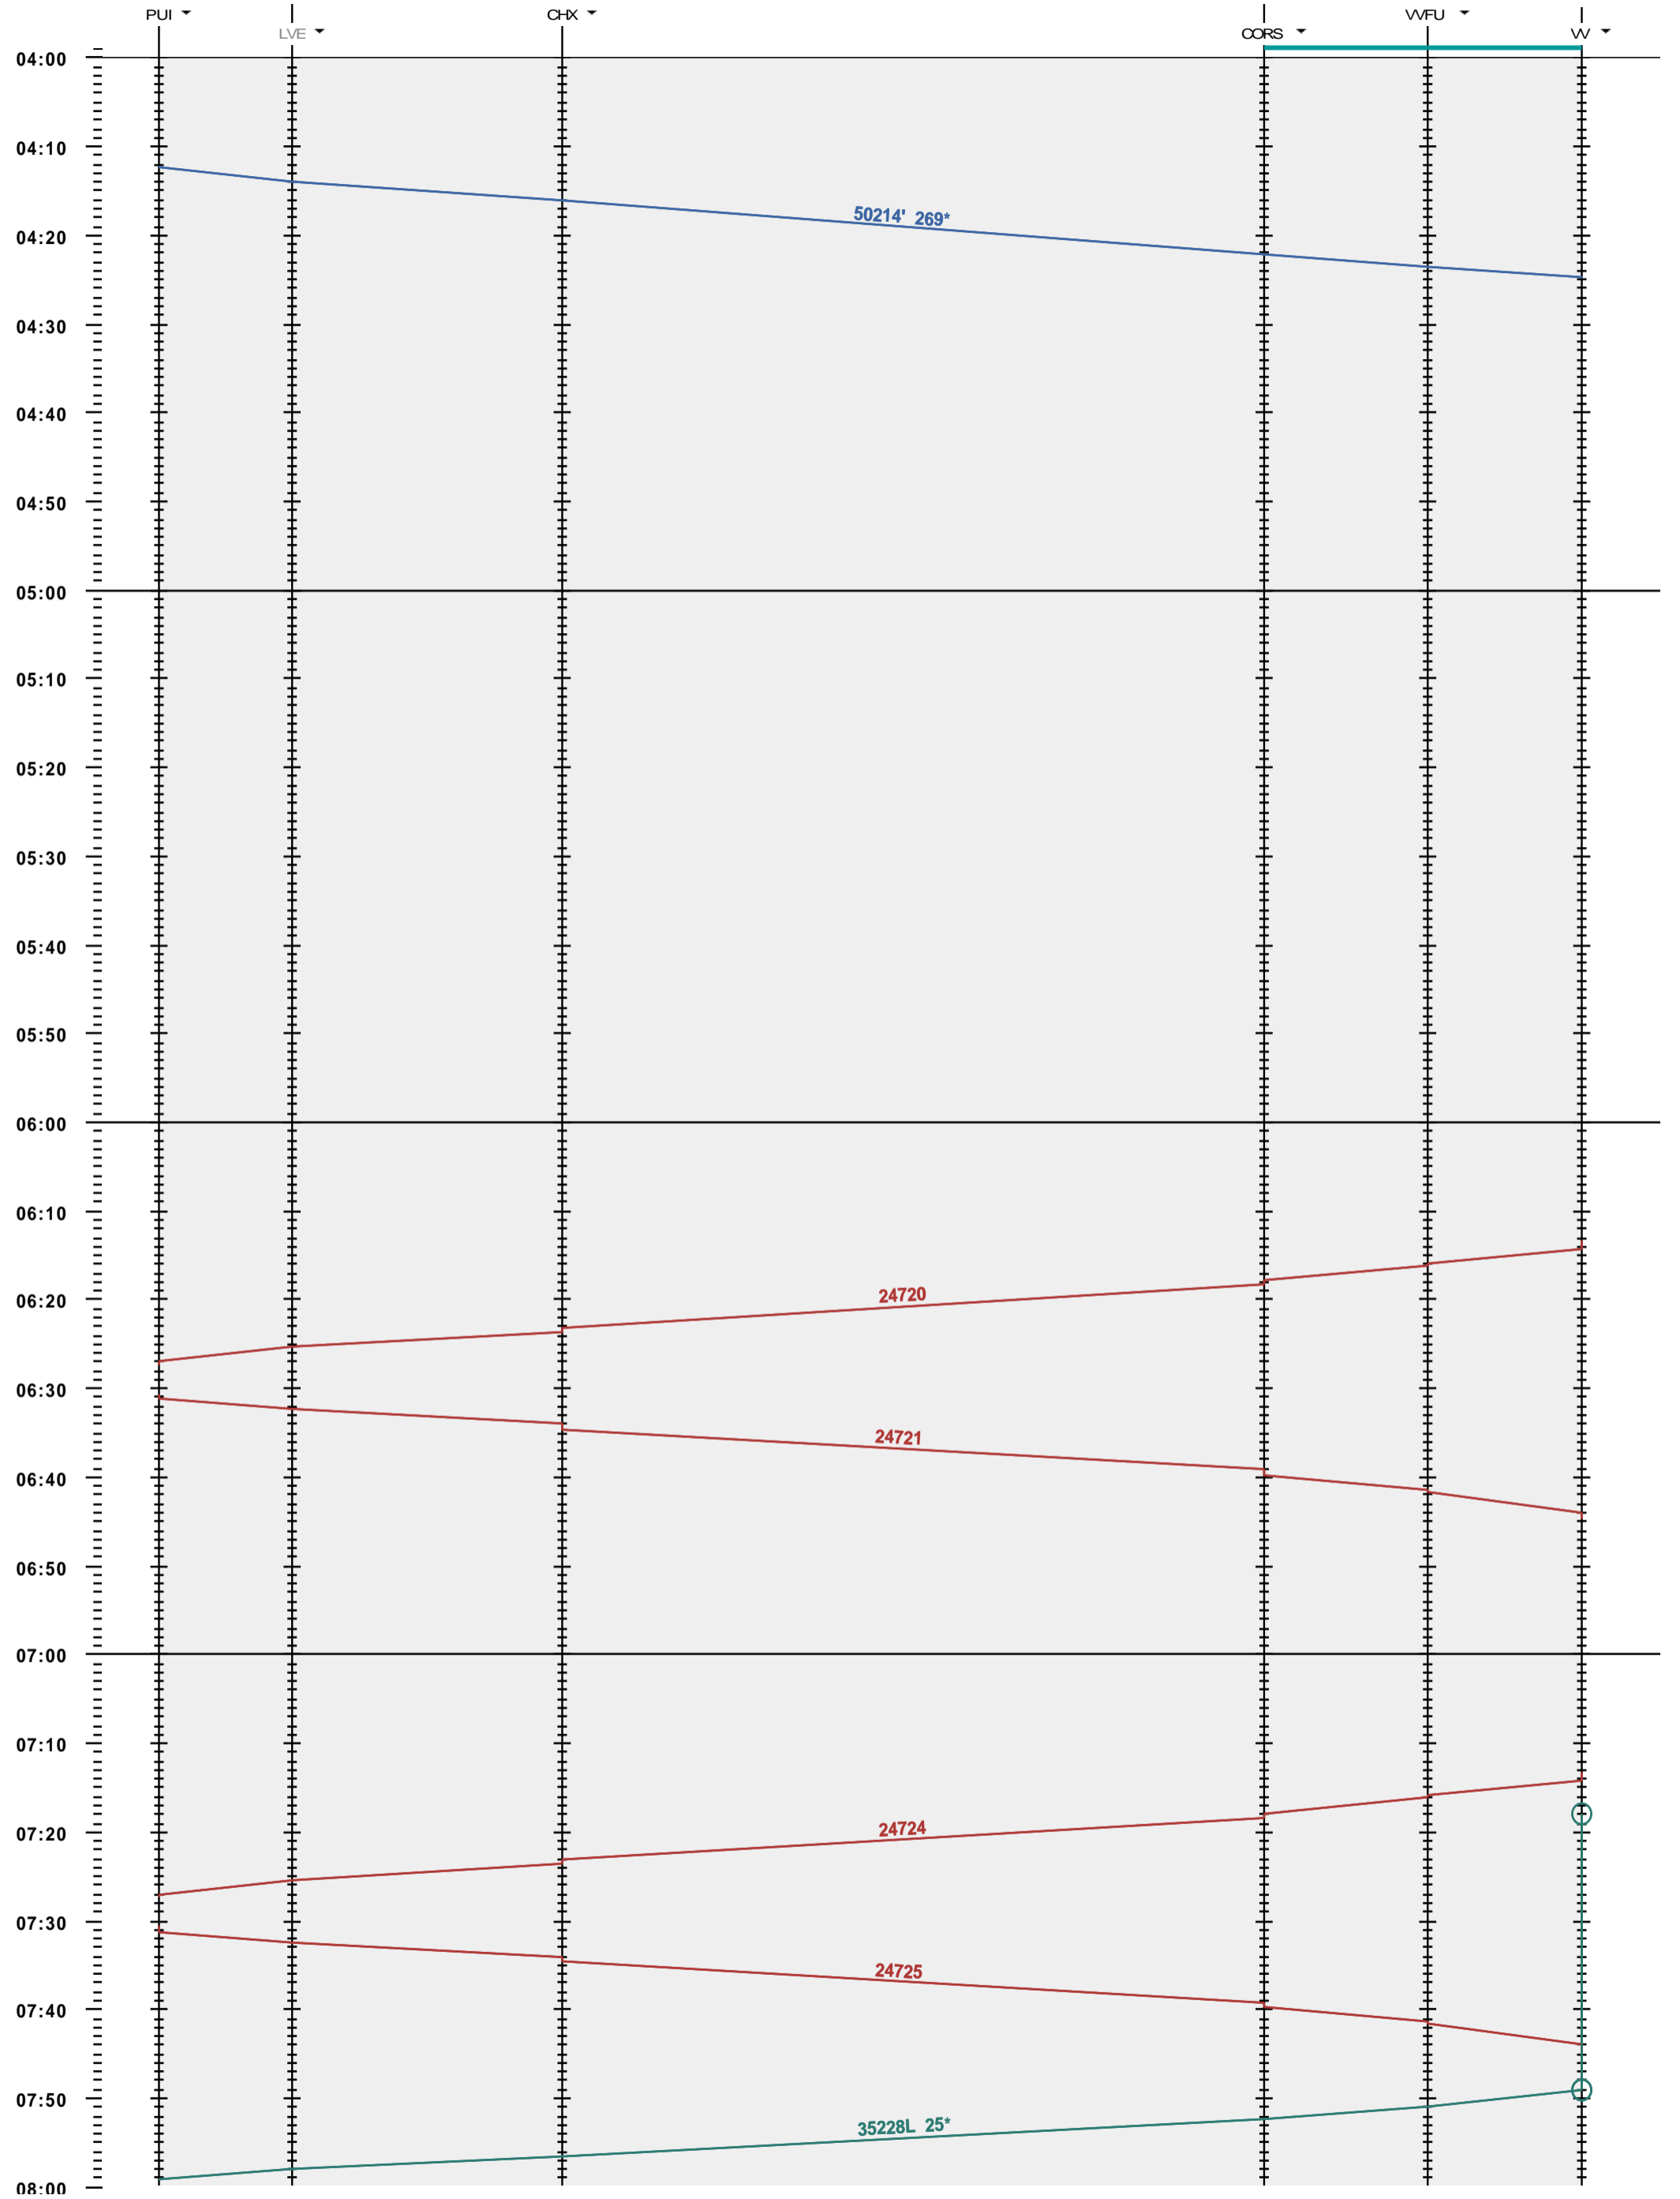

231 - Puidoux-Chexbres - Vevey

Fahrplanperiode 2021 (13.12.2020 – 11.12.2021)
Update
Gültig ab 13.12.2020

231 - Puidoux-Chexbres - Vevey

Fahrplanperiode 2021 (13.12.2020 - 11.12.2021)
 Update
 Gültig ab 13.12.2020

231 - Puidoux-Chexbres - Vevey

Fahrplanperiode 2021 (13.12.2020 - 11.12.2021)
 Update
 Gültig ab 13.12.2020

231 - Puidoux-Chexbres - Vevey

Fahrplanperiode 2021 (13.12.2020 - 11.12.2021)
 Update
 Gültig ab 13.12.2020