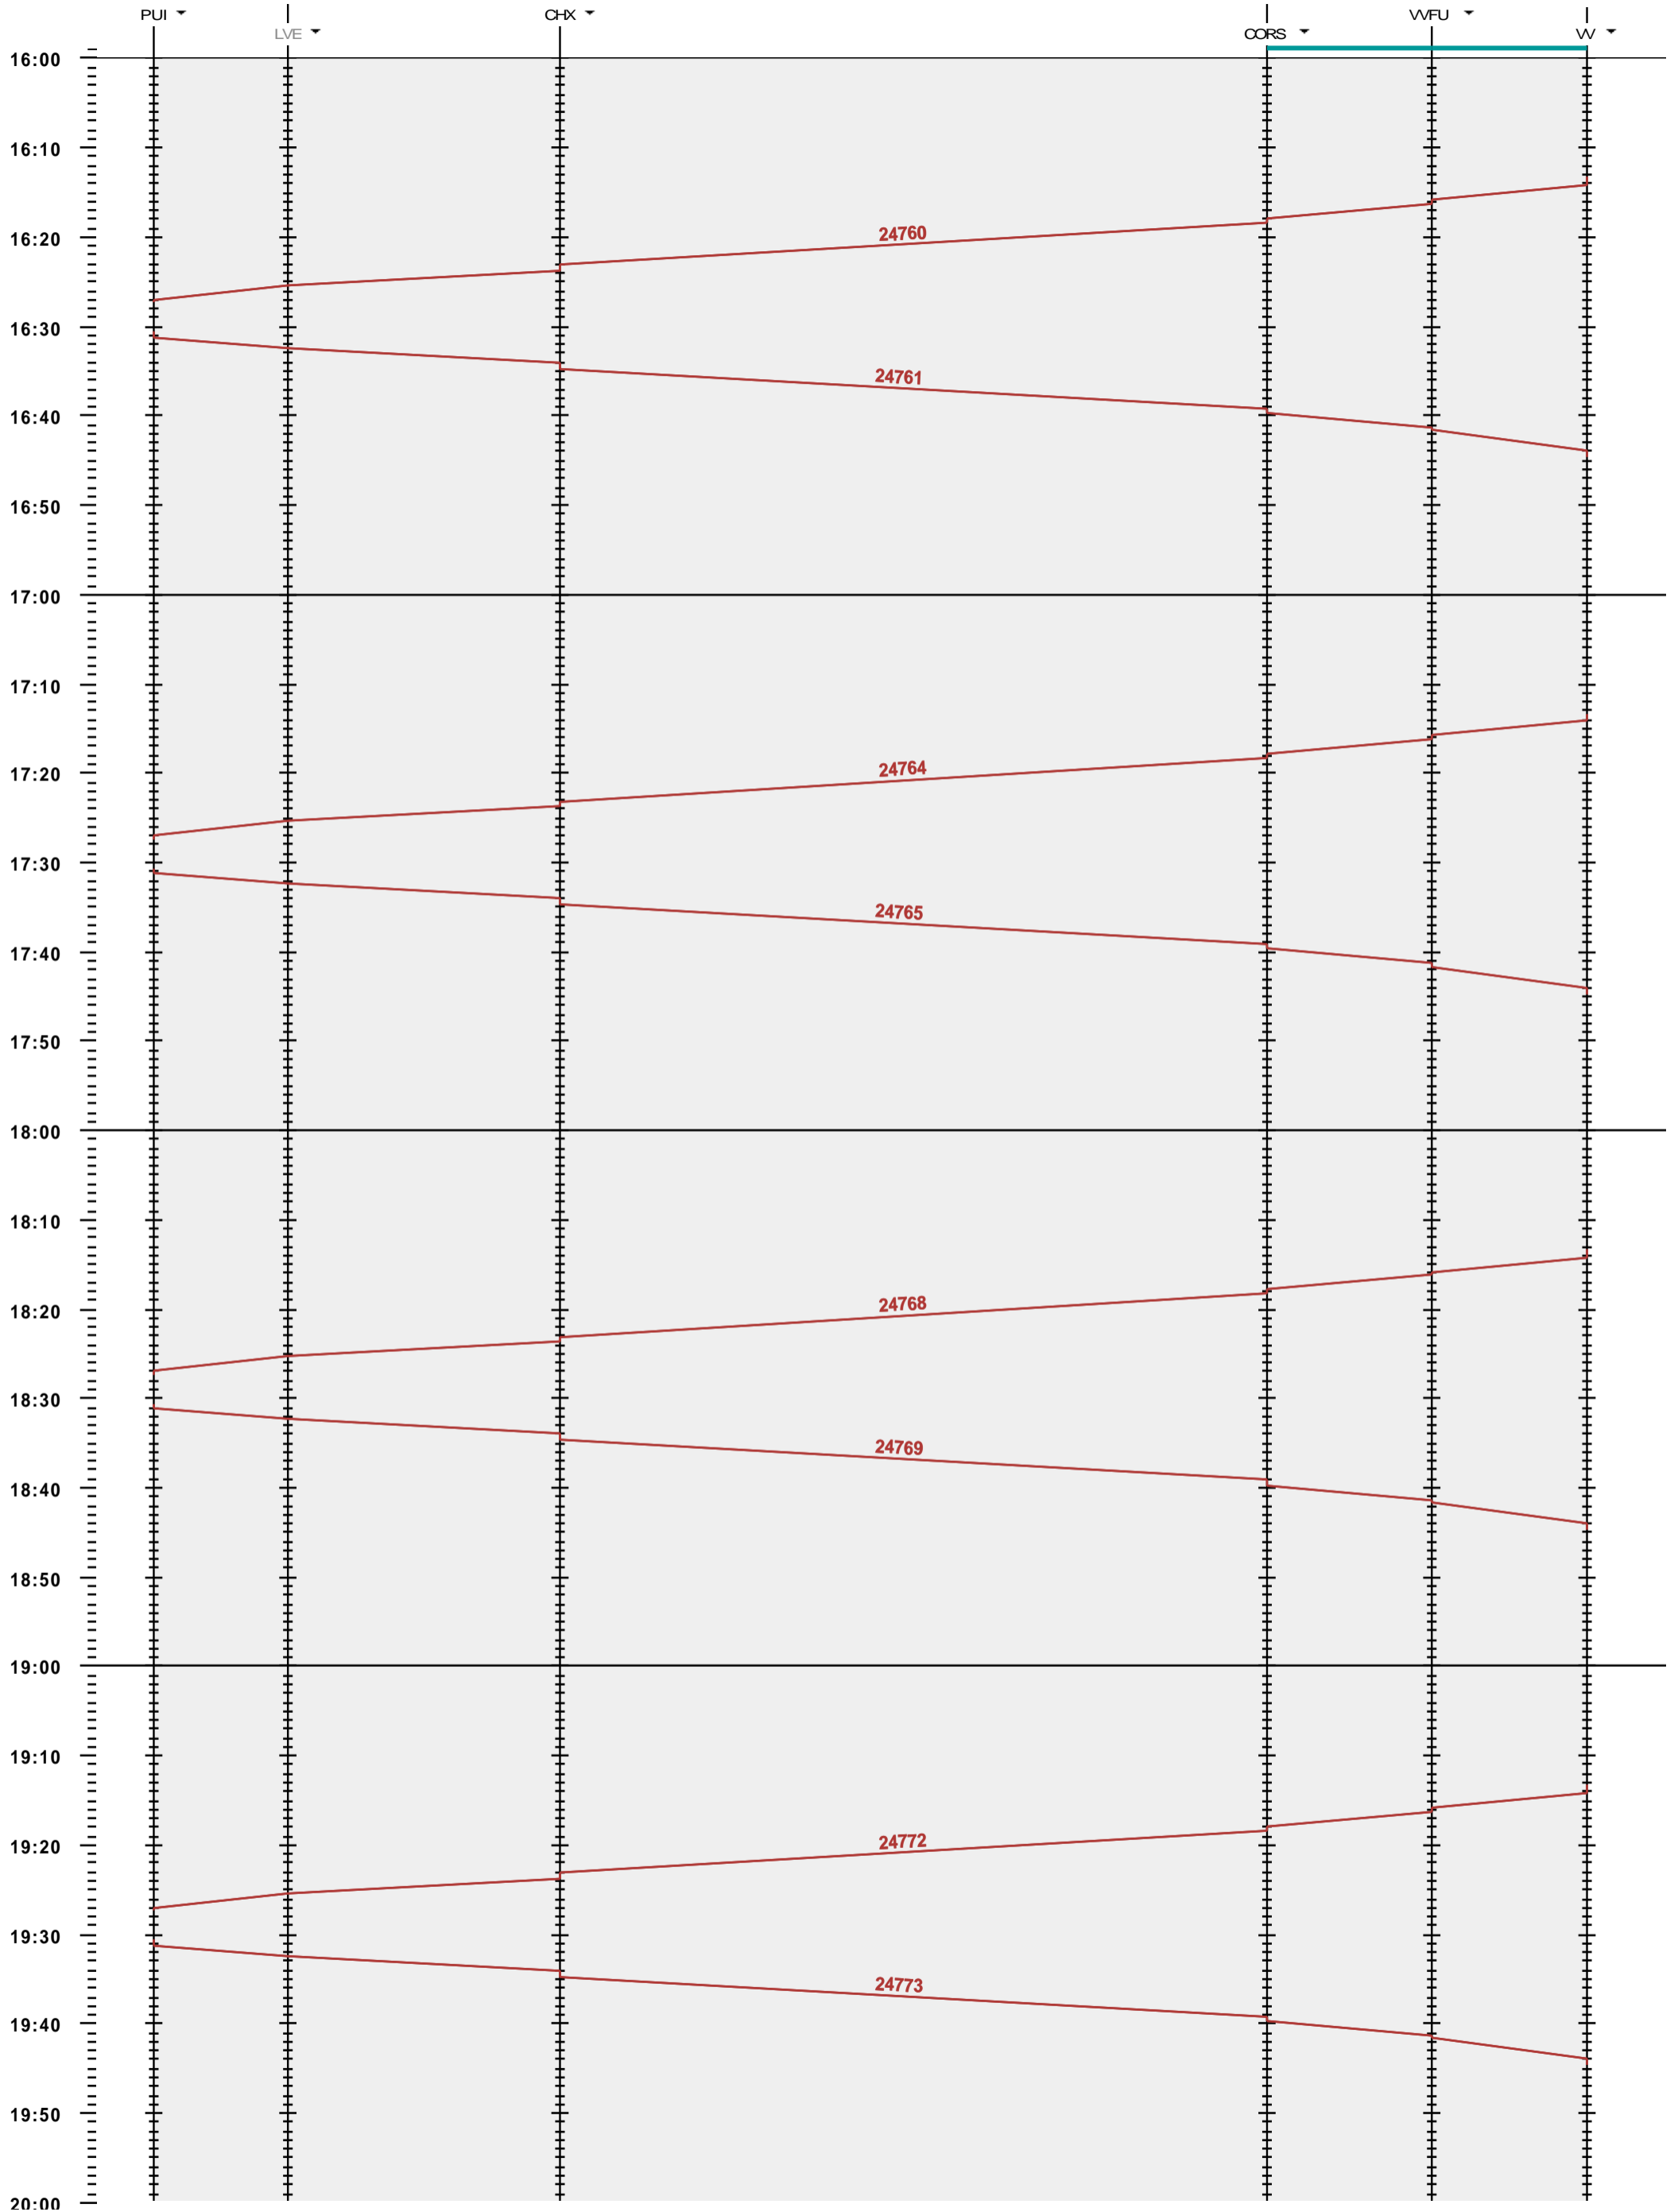

231 - Puidoux-Chexbres - Vevey

Fahrplanperiode 2021 (13.12.2020 – 11.12.2021)
Update
Gültig ab 13.12.2020

231 - Puidoux-Chexbres - Vevey

Fahrplanperiode 2021 (13.12.2020 - 11.12.2021)
 Update
 Gültig ab 13.12.2020

231 - Puidoux-Chexbres - Vevey

Fahrplanperiode 2021 (13.12.2020 - 11.12.2021)
 Update
 Gültig ab 13.12.2020

231 - Puidoux-Chexbres - Vevey

Fahrplanperiode 2021 (13.12.2020 - 11.12.2021)
 Update
 Gültig ab 13.12.2020