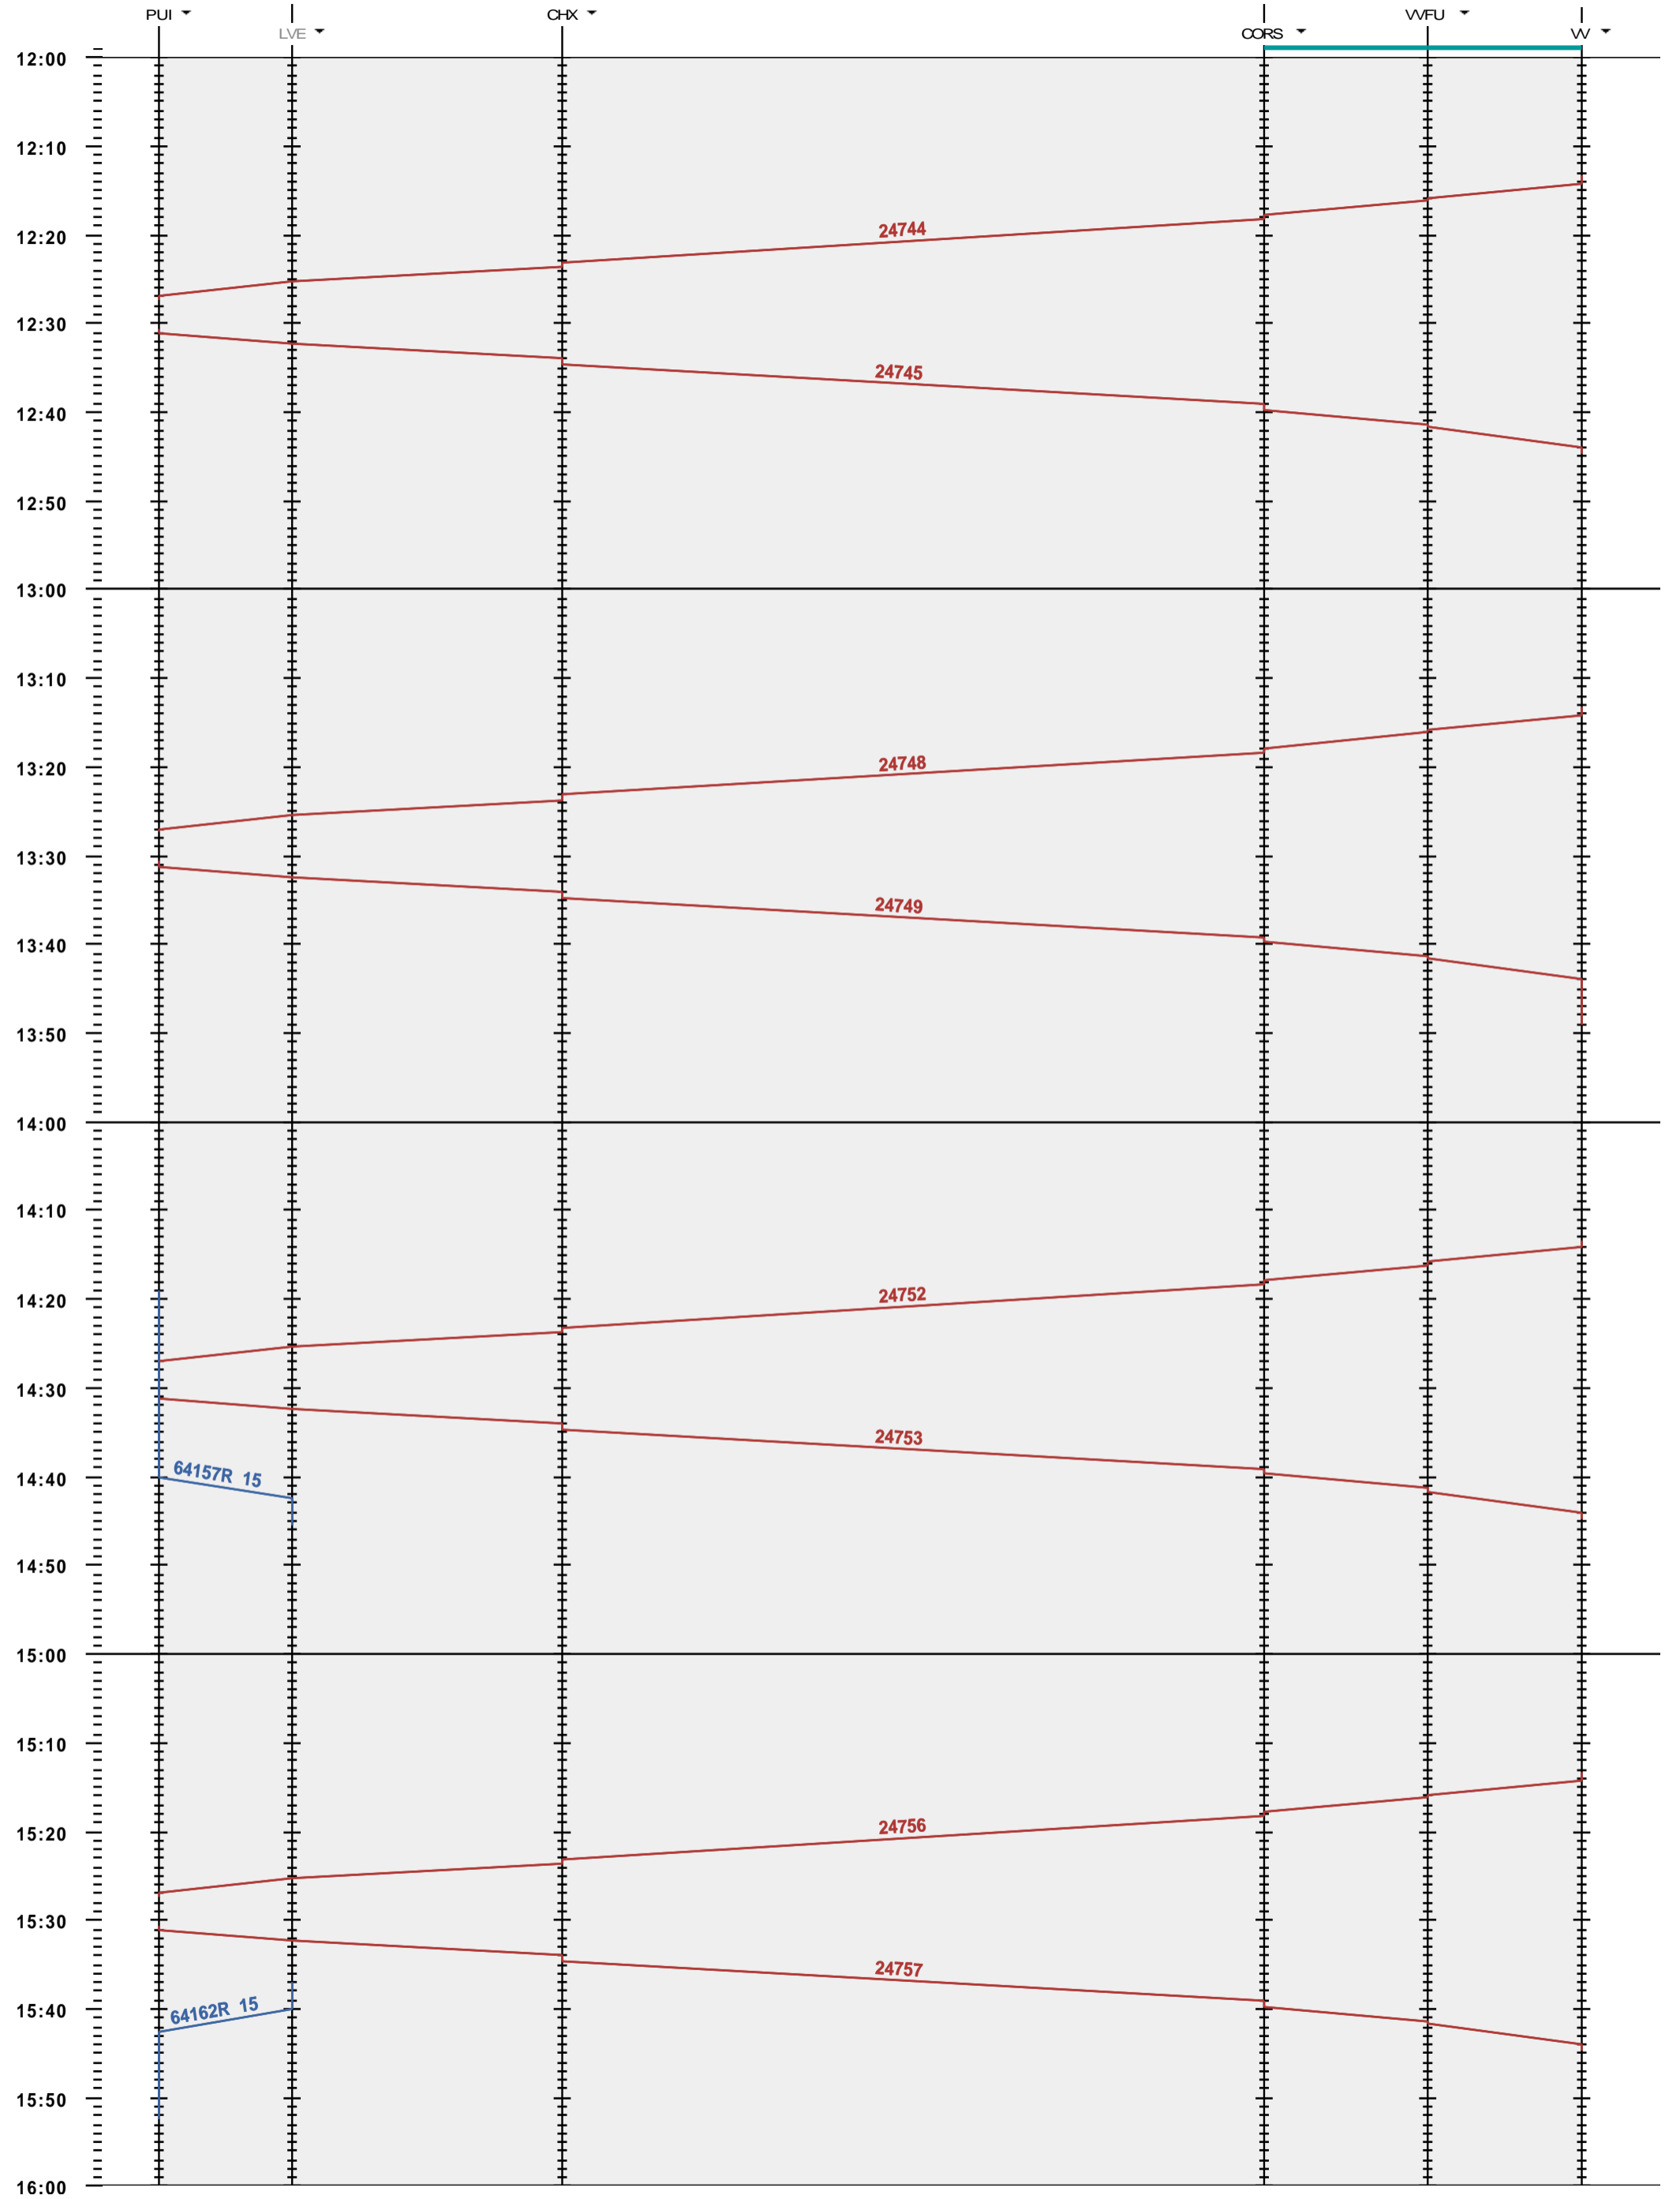

231 - Puidoux-Chexbres - Vevey

Fahrplanperiode 2021 (13.12.2020 – 11.12.2021)
Update
Gültig ab 13.12.2020

231 - Puidoux-Chexbres - Vevey

Fahrplanperiode 2021 (13.12.2020 - 11.12.2021)
 Update
 Gültig ab 13.12.2020

231 - Puidoux-Chexbres - Vevey

Fahrplanperiode 2021 (13.12.2020 - 11.12.2021)
 Update
 Gültig ab 13.12.2020

231 - Puidoux-Chexbres - Vevey

Fahrplanperiode 2021 (13.12.2020 - 11.12.2021)
 Update
 Gültig ab 13.12.2020