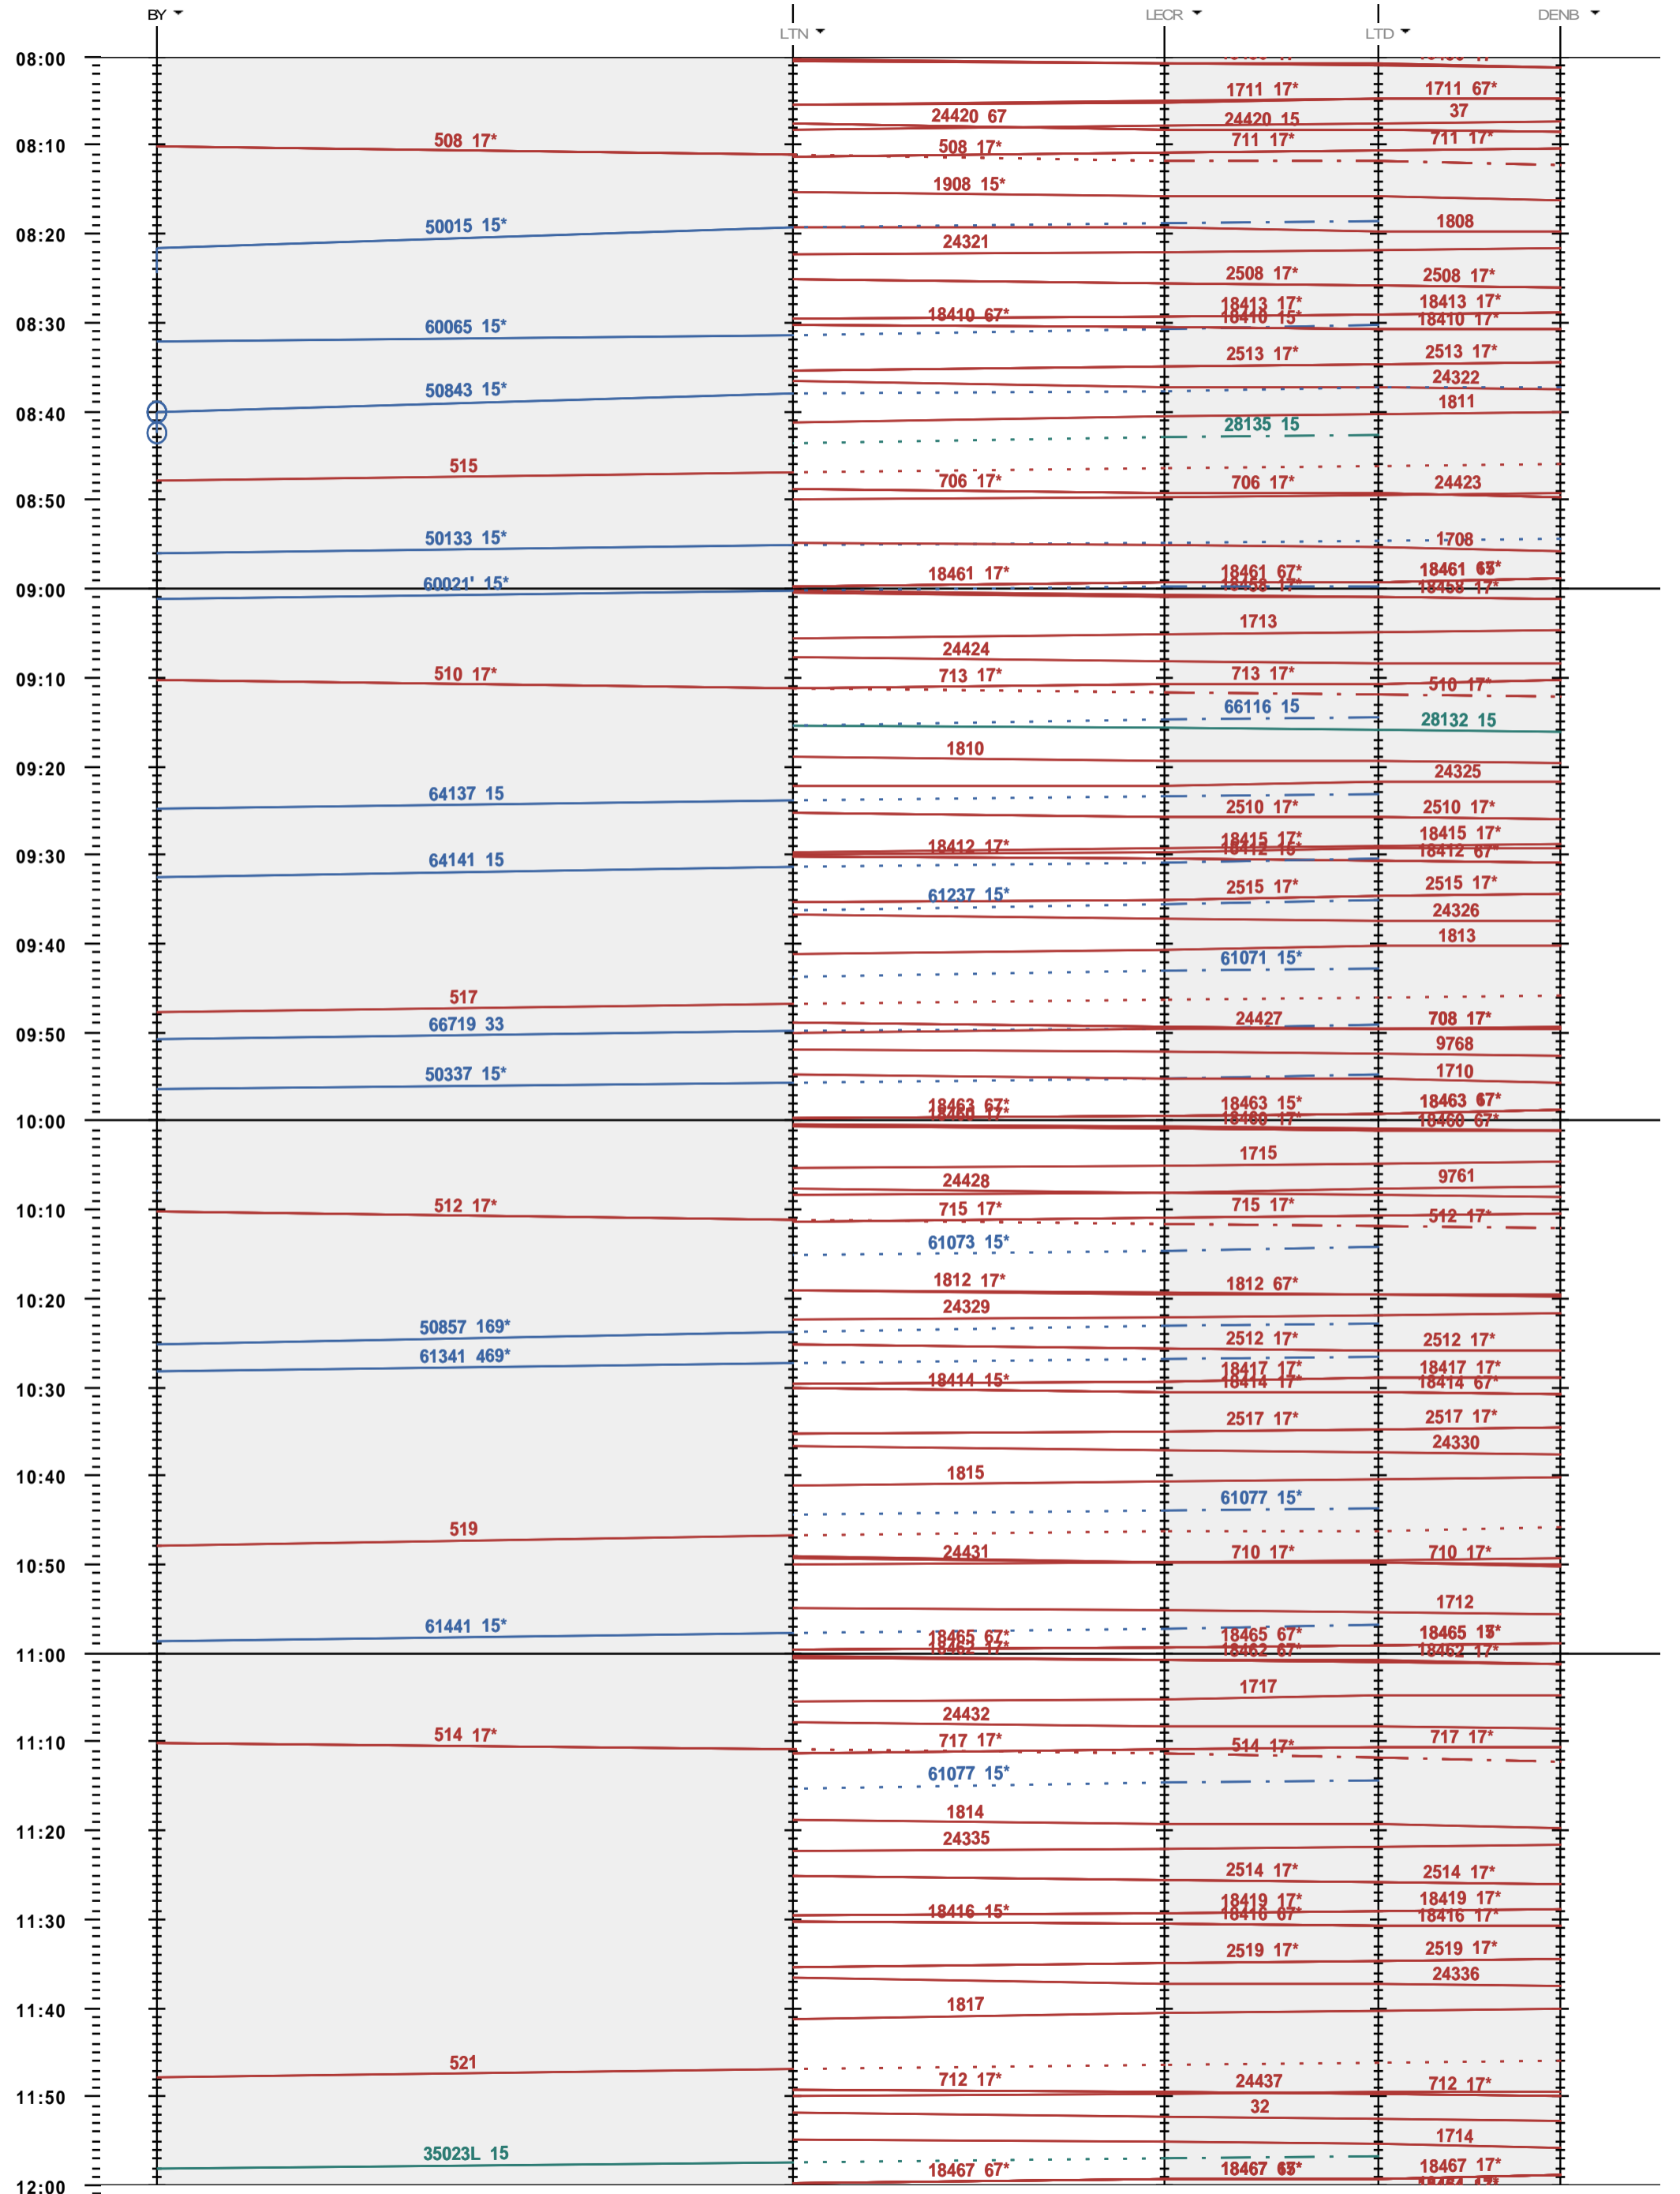

245 - Bussigny - LTD - Denges B

Fahrplanperiode 2021 (13.12.2020 - 11.12.2021)
 Update
 Gültig ab 13.12.2020

245 - Bussigny - LTD - Denges B

Fahrplanperiode 2021 (13.12.2020 - 11.12.2021)

Update

Gültig ab 13.12.2020

245 - Bussigny - LTD - Denges B

Fahrplanperiode 2021 (13.12.2020 - 11.12.2021)
 Update
 Gültig ab 13.12.2020