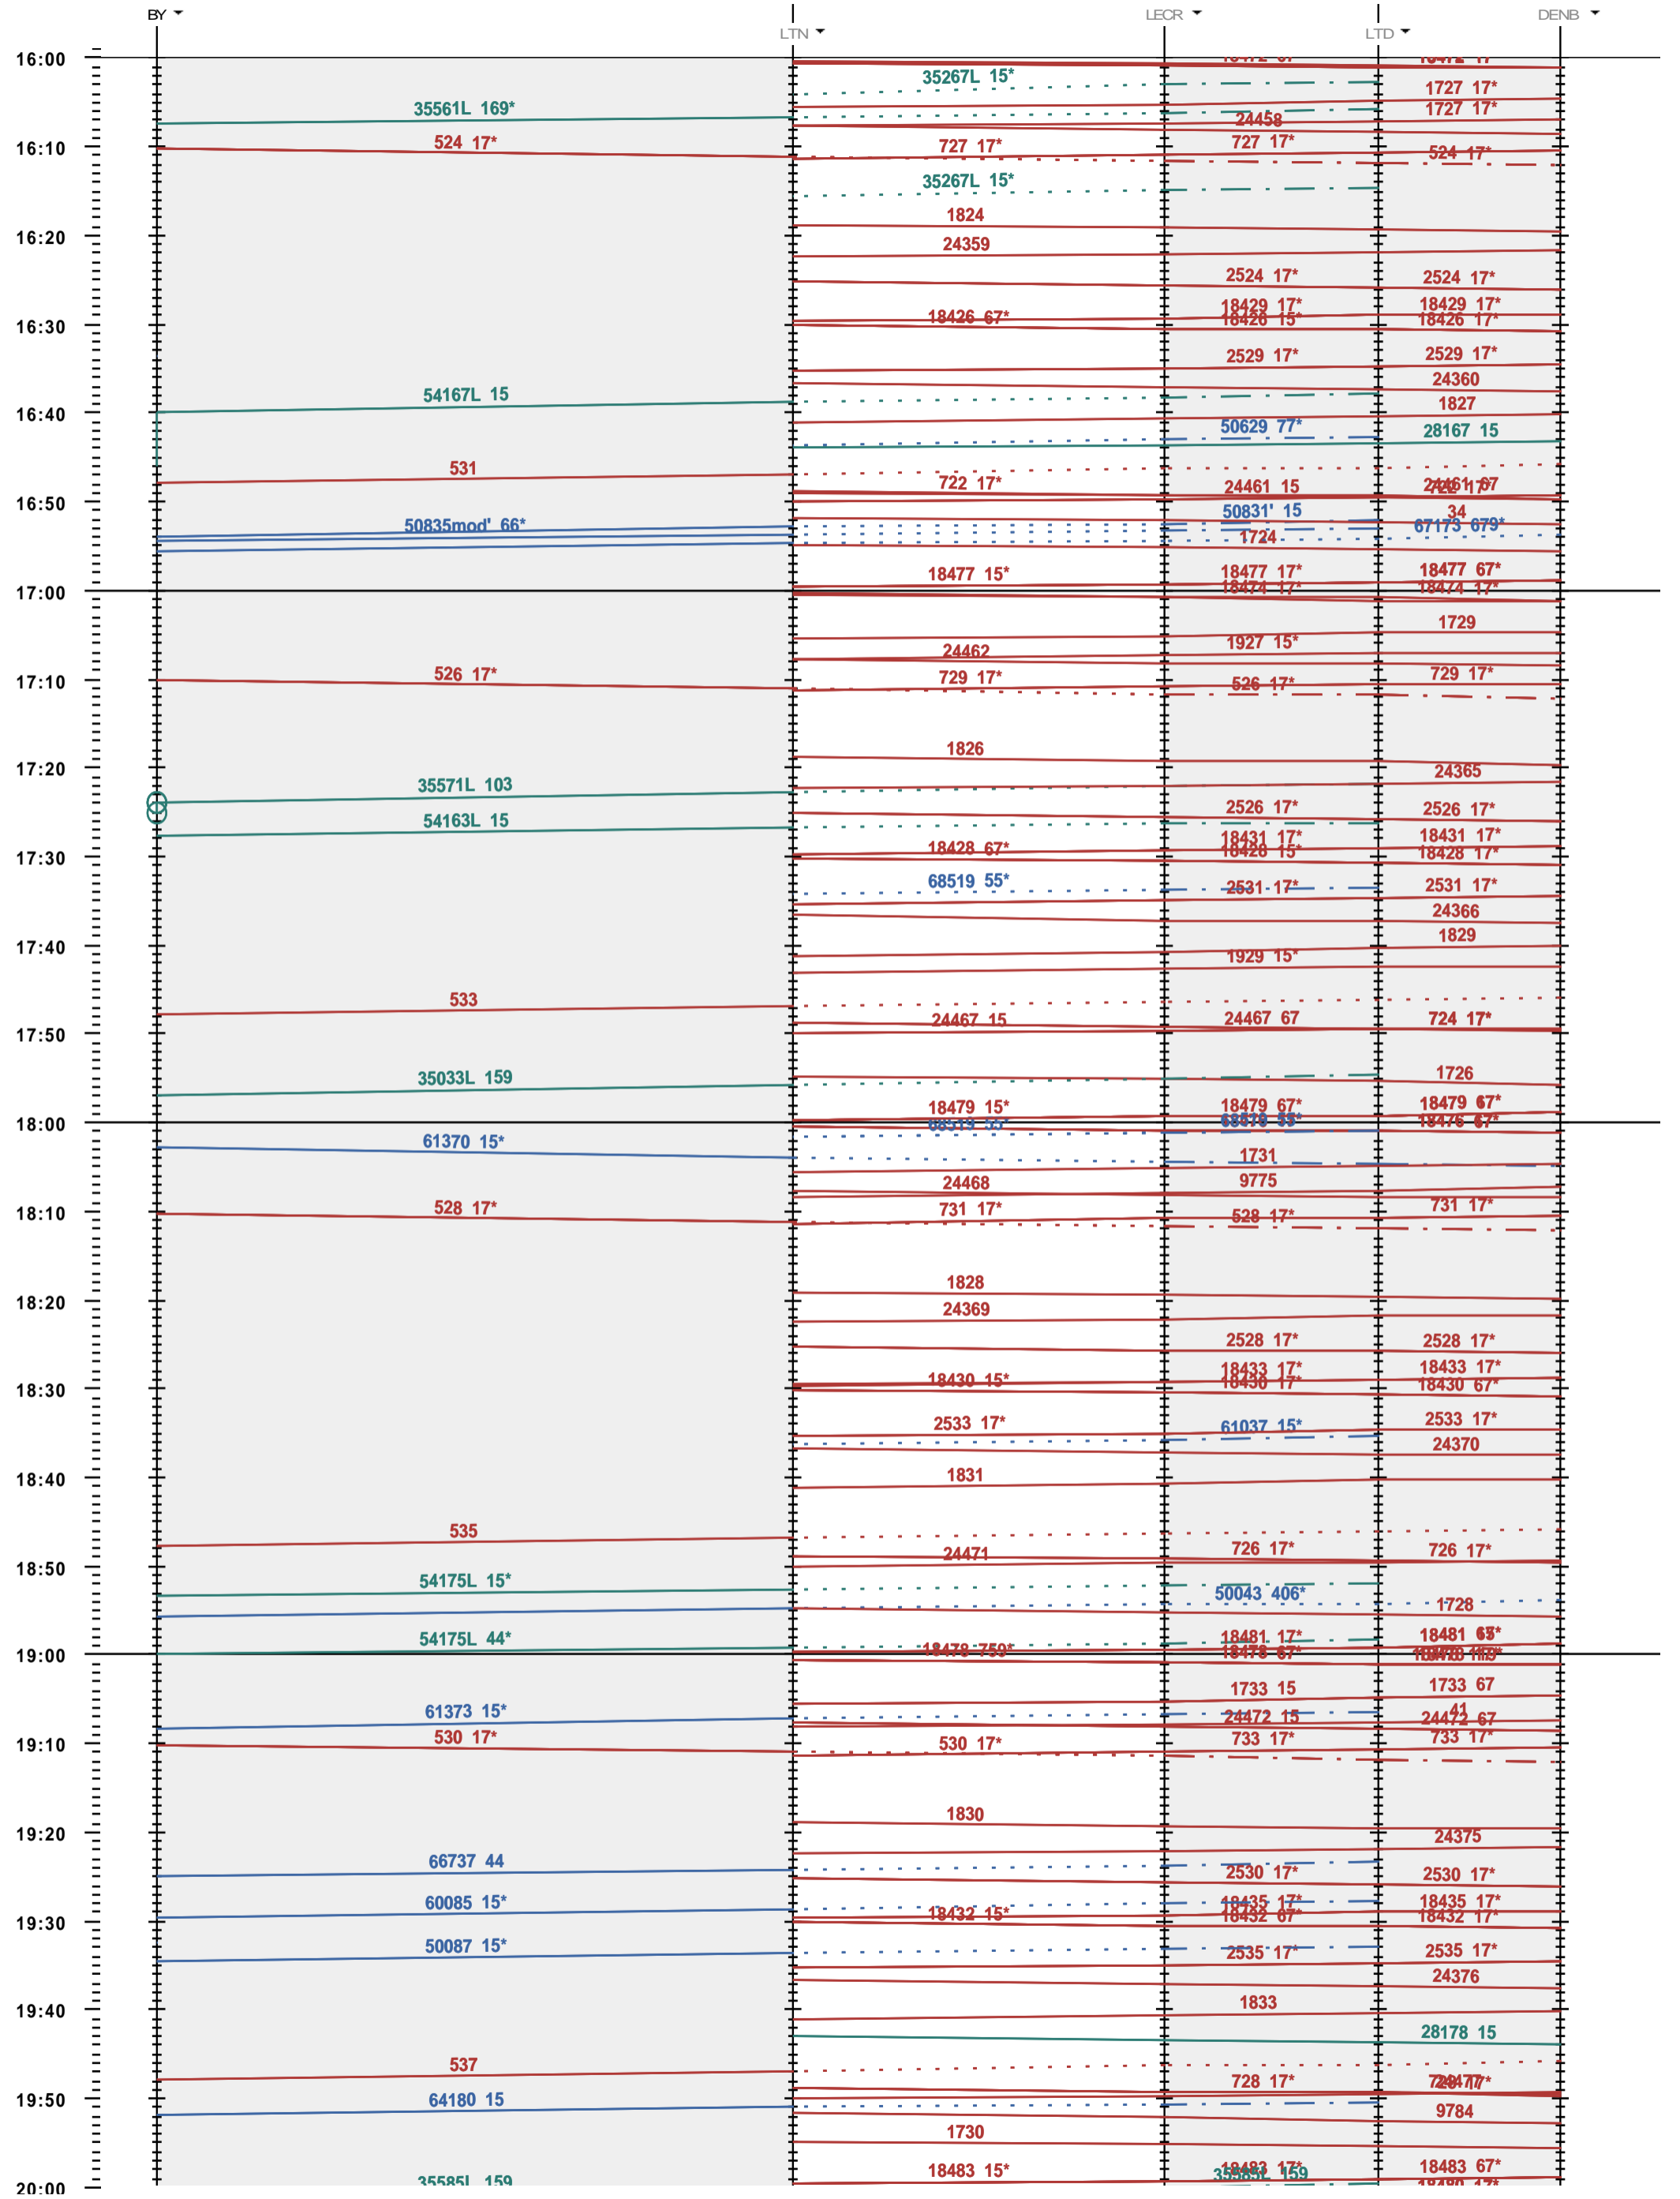

245 - Bussigny - LTD - Denges B

Fahrplanperiode 2021 (13.12.2020 - 11.12.2021)
 Update
 Gültig ab 13.12.2020

245 - Bussigny - LTD - Denges B

Fahrplanperiode 2021 (13.12.2020 - 11.12.2021)

Update

Gültig ab 13.12.2020

245 - Bussigny - LTD - Denges B

Fahrplanperiode 2021 (13.12.2020 - 11.12.2021)
 Update
 Gültig ab 13.12.2020