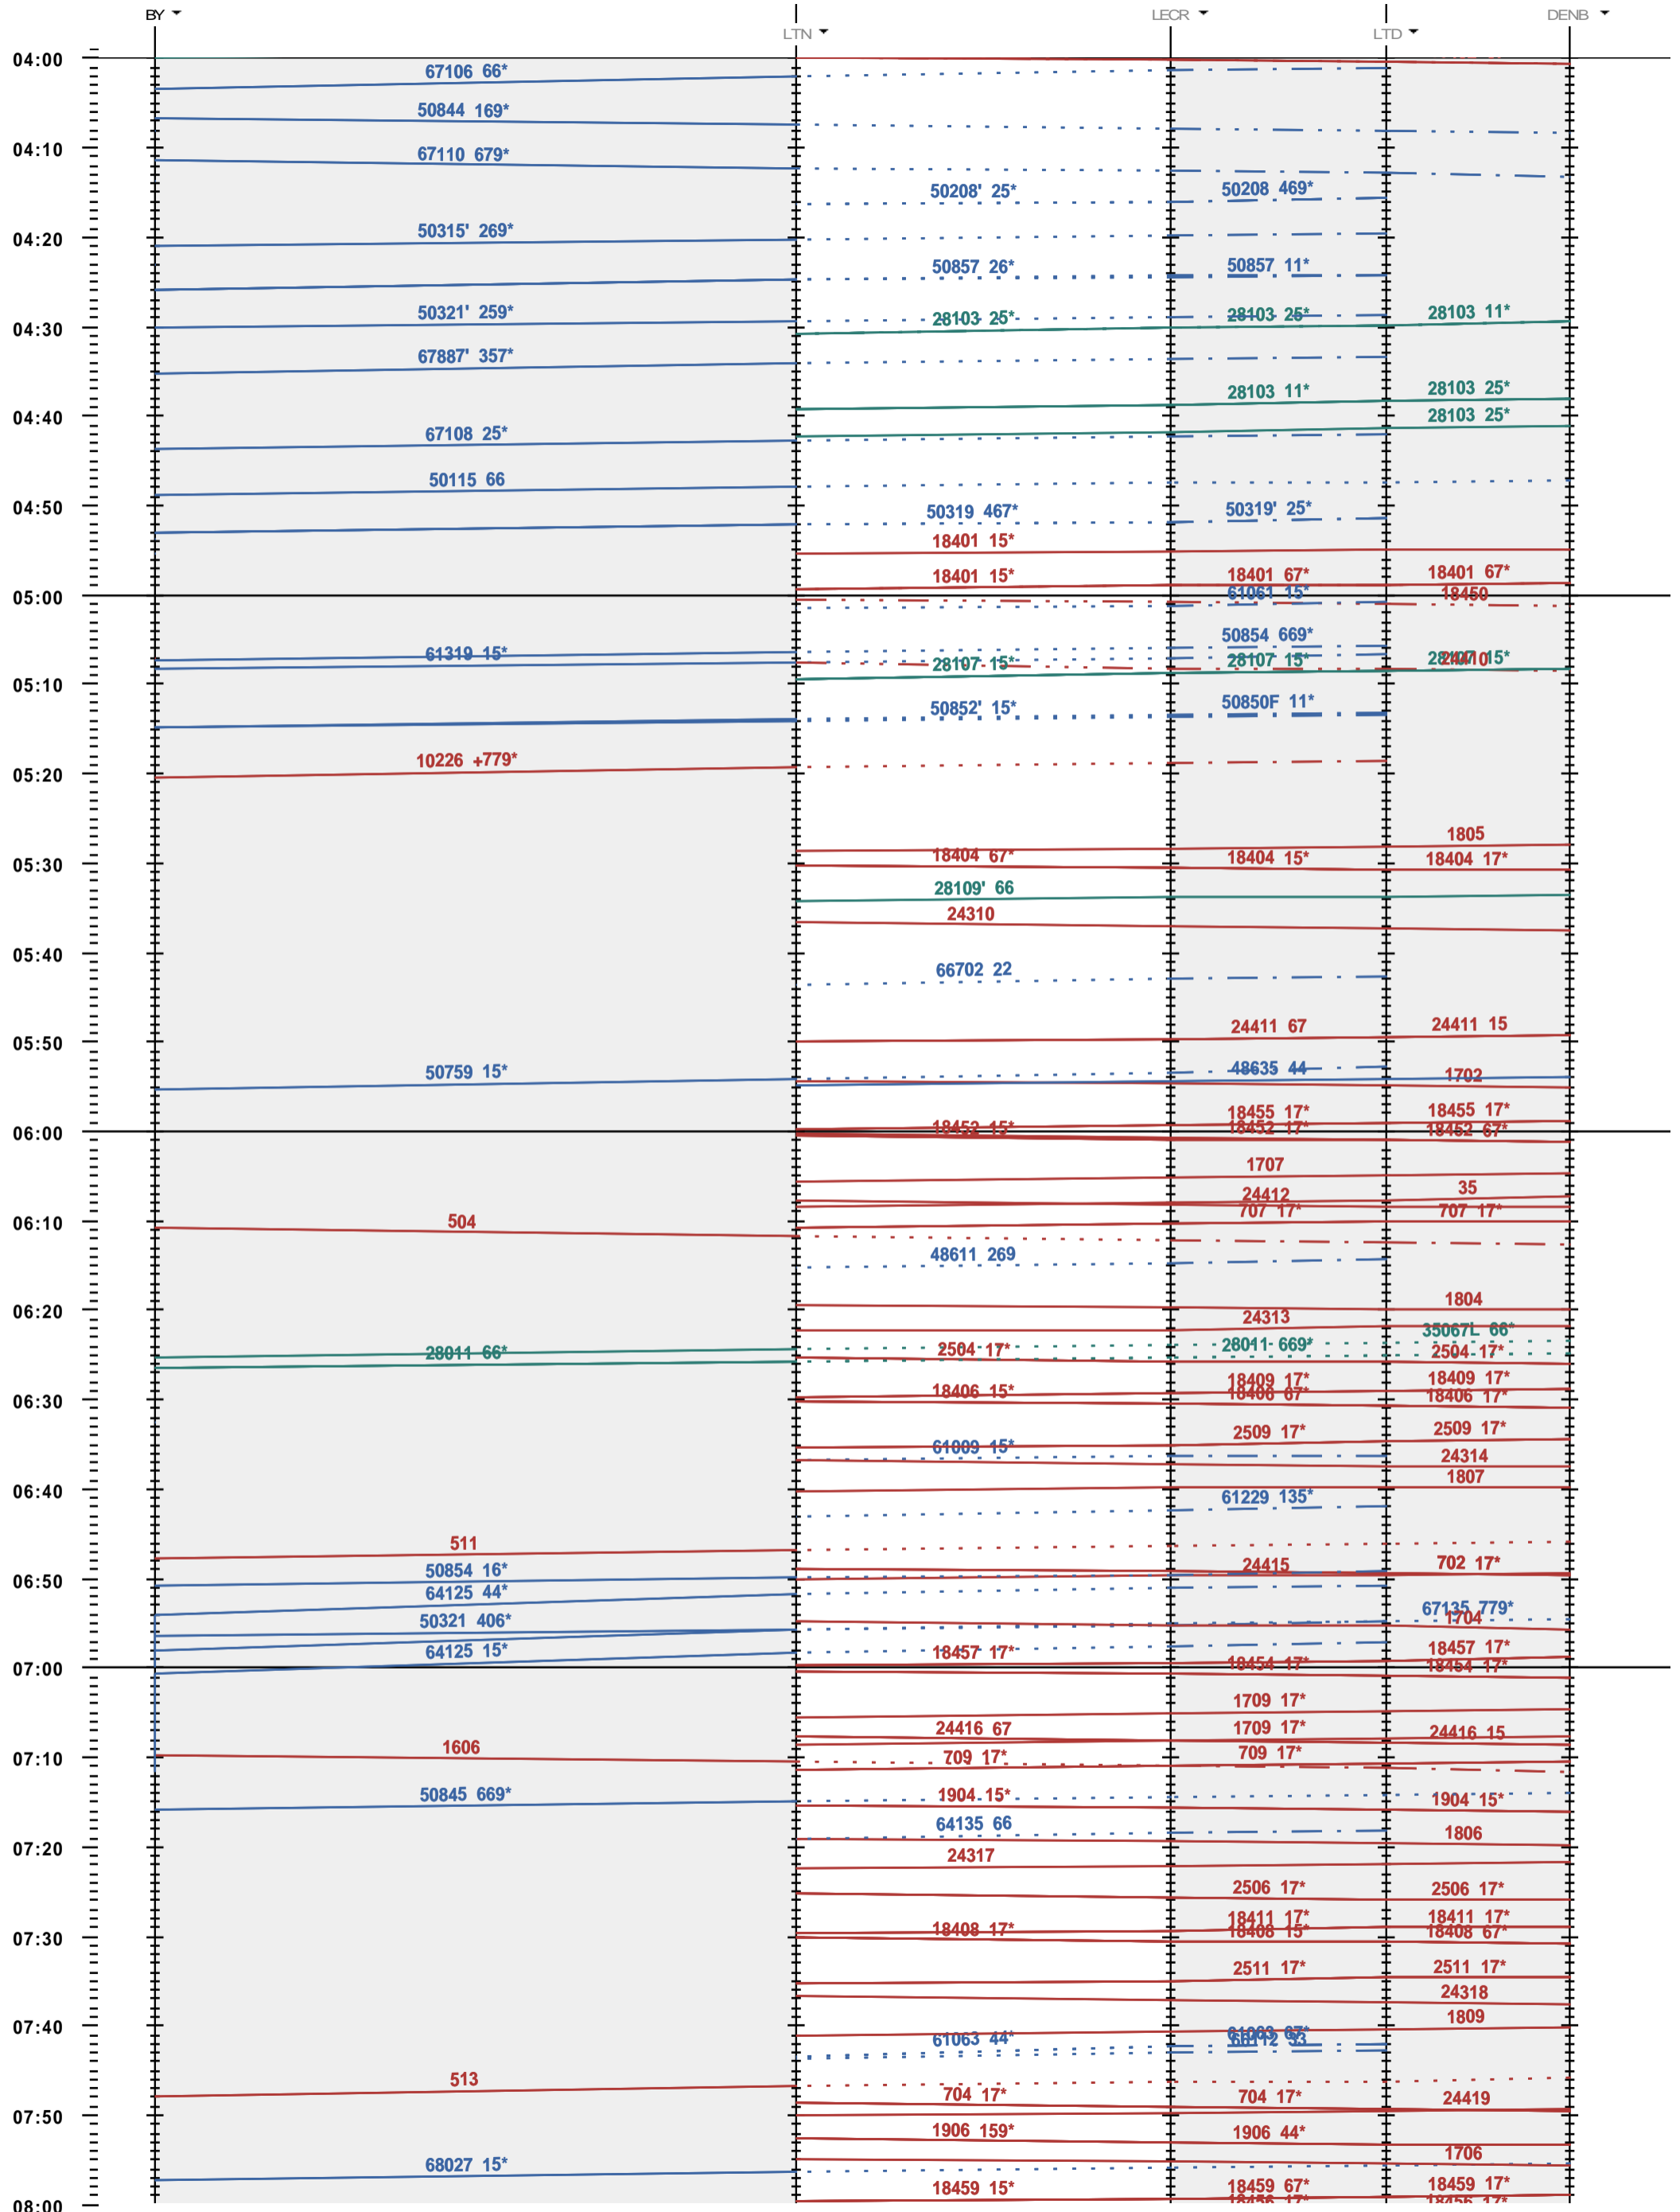

245 - Bussigny - LTD - Denges B

Fahrplanperiode 2021 (13.12.2020 - 11.12.2021)
 Update
 Gültig ab 13.12.2020

245 - Bussigny - LTD - Denges B

Fahrplanperiode 2021 (13.12.2020 - 11.12.2021)

Update

Gültig ab 13.12.2020

245 - Bussigny - LTD - Denges B

Fahrplanperiode 2021 (13.12.2020 - 11.12.2021)
 Update
 Gültig ab 13.12.2020