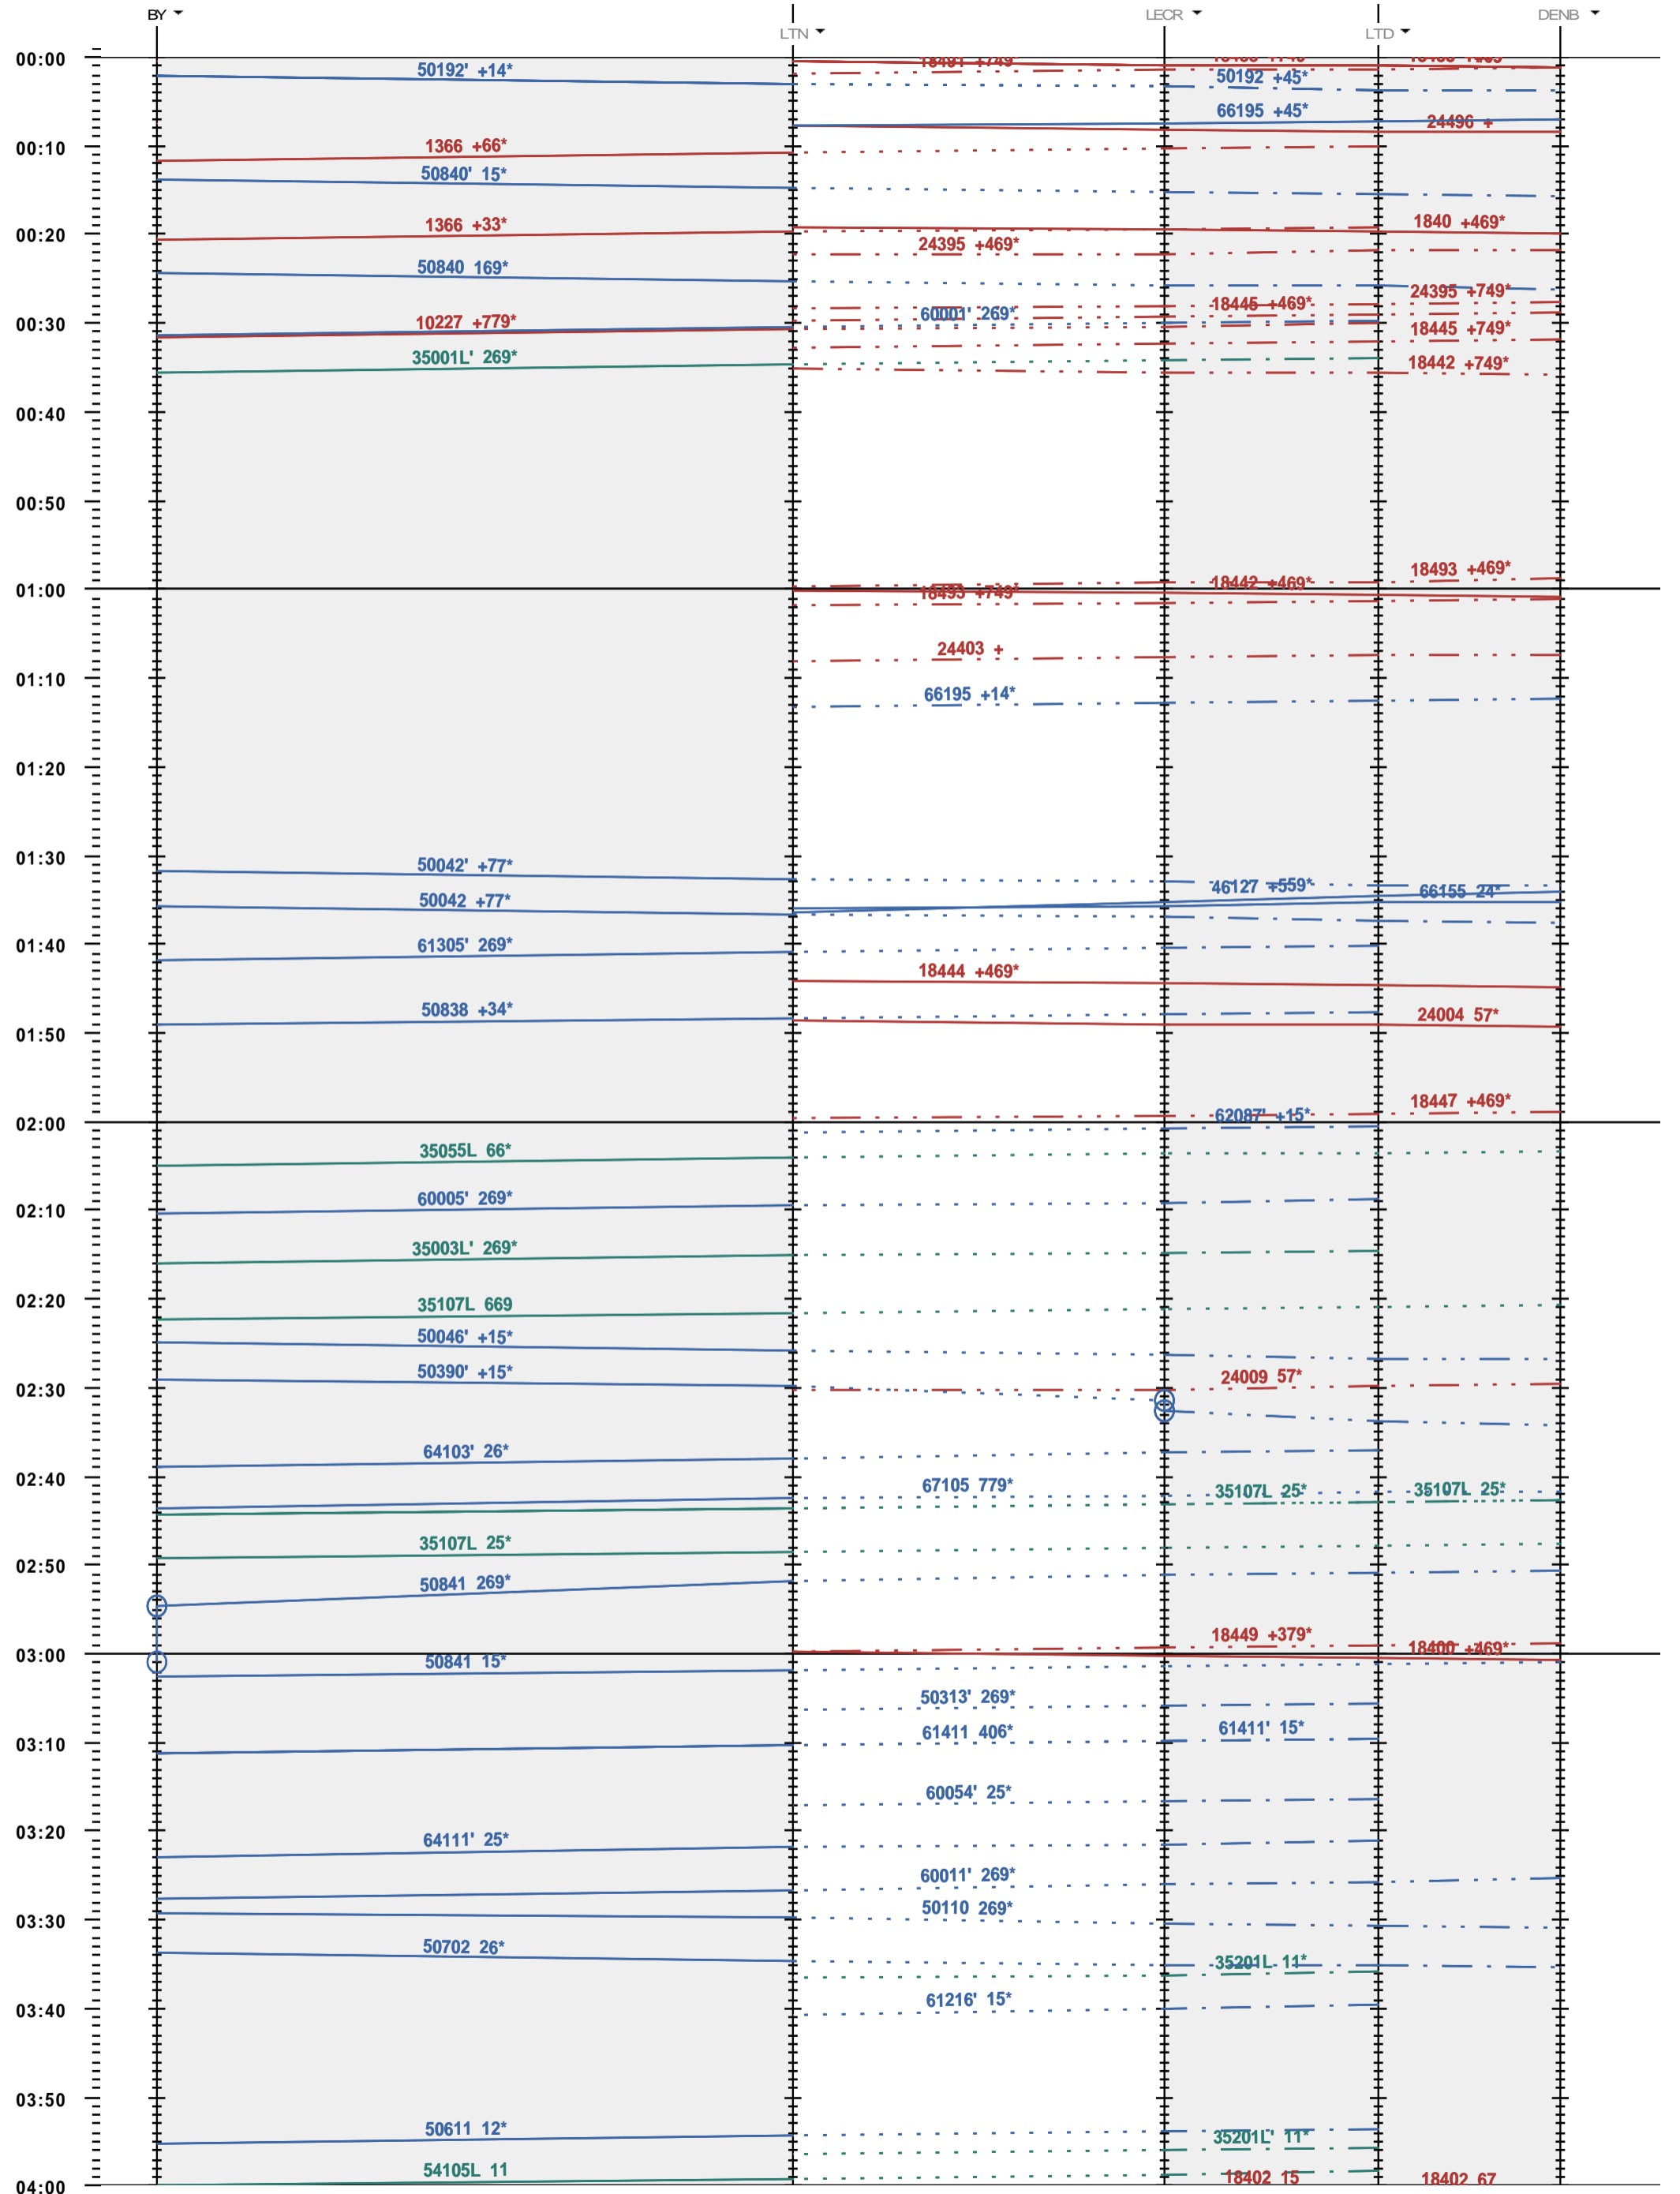

245 - Bussigny - LTD - Denges B

Fahrplanperiode 2021 (13.12.2020 - 11.12.2021)
 Update
 Gültig ab 13.12.2020

245 - Bussigny - LTD - Denges B

Fahrplanperiode 2021 (13.12.2020 - 11.12.2021)

Update

Gültig ab 13.12.2020

245 - Bussigny - LTD - Denges B

Fahrplanperiode 2021 (13.12.2020 - 11.12.2021)
 Update
 Gültig ab 13.12.2020