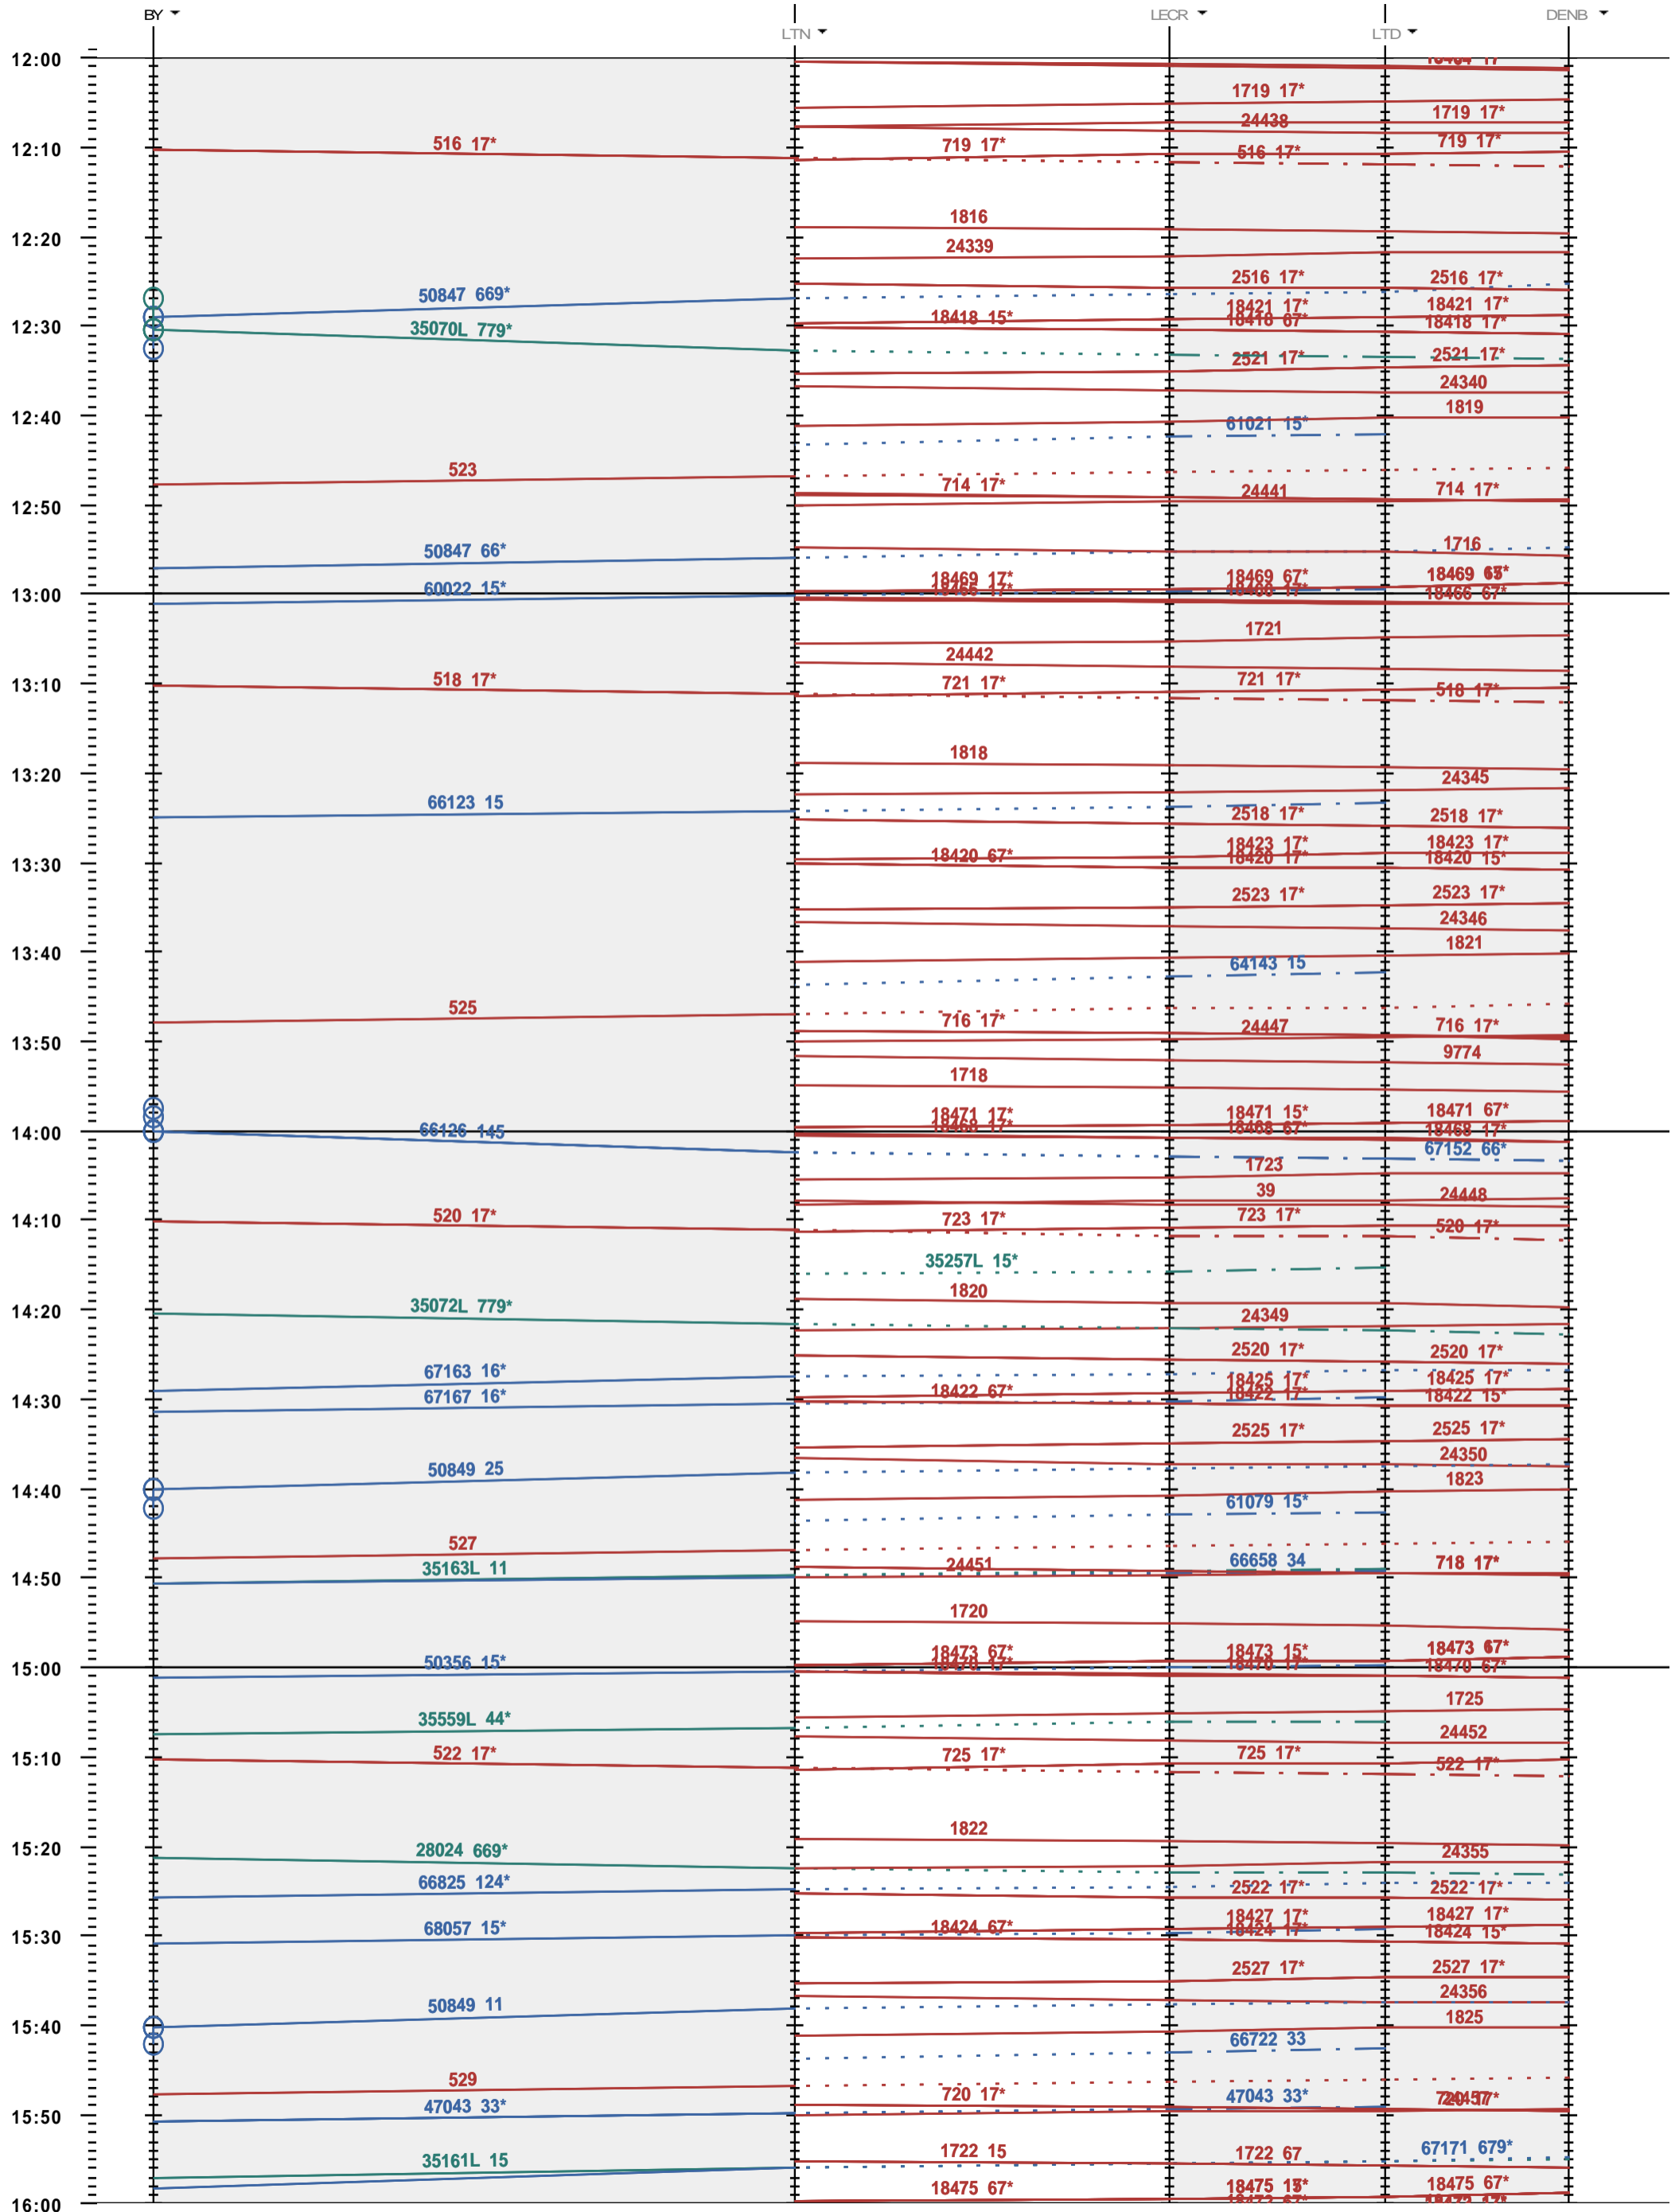

245 - Bussigny - LTD - Denges B

Fahrplanperiode 2021 (13.12.2020 - 11.12.2021)
 Update
 Gültig ab 13.12.2020

245 - Bussigny - LTD - Denges B

Fahrplanperiode 2021 (13.12.2020 - 11.12.2021)

Update

Gültig ab 13.12.2020

245 - Bussigny - LTD - Denges B

Fahrplanperiode 2021 (13.12.2020 - 11.12.2021)
 Update
 Gültig ab 13.12.2020