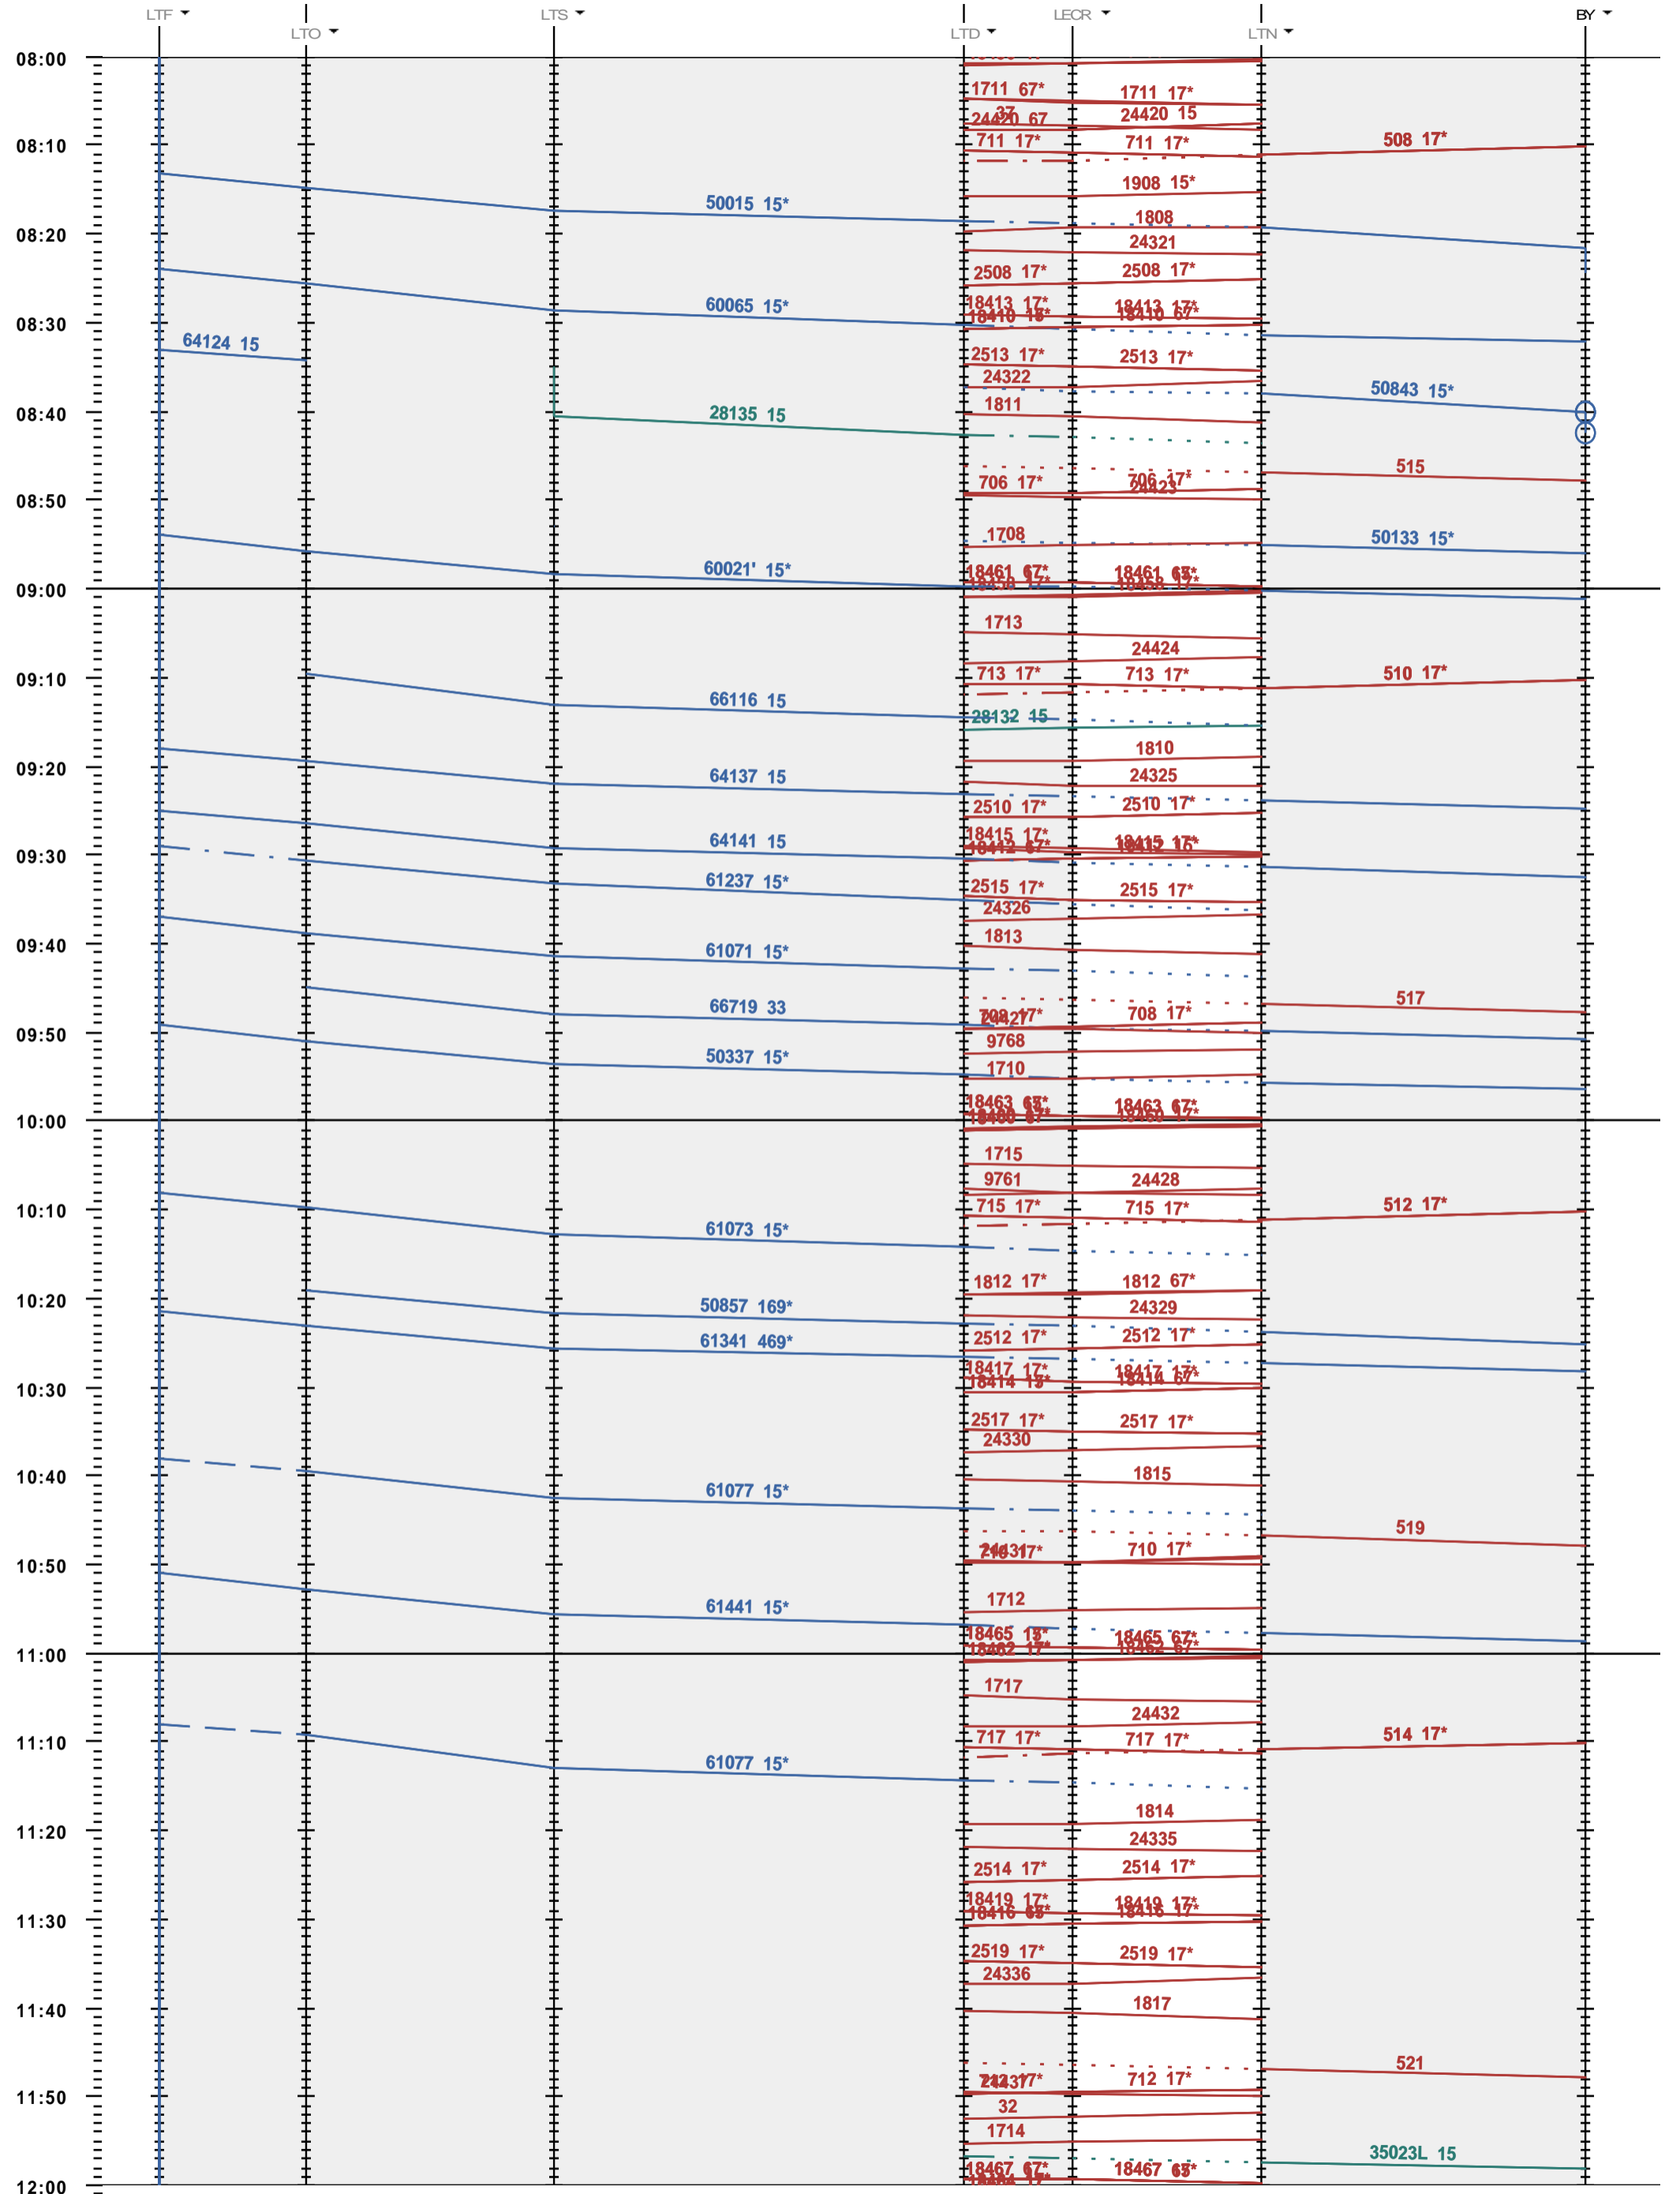

247 - LTF - boucle Lécheires - 972 Bussigny

Fahrplanperiode 2021 (13.12.2020 - 11.12.2021)  
 Update  
 Gültig ab 13.12.2020

247 - LTF - boucle Lécheires - 972 Bussigny

Fahrplanperiode 2021 (13.12.2020 - 11.12.2021)  
 Update  
 Gültig ab 13.12.2020