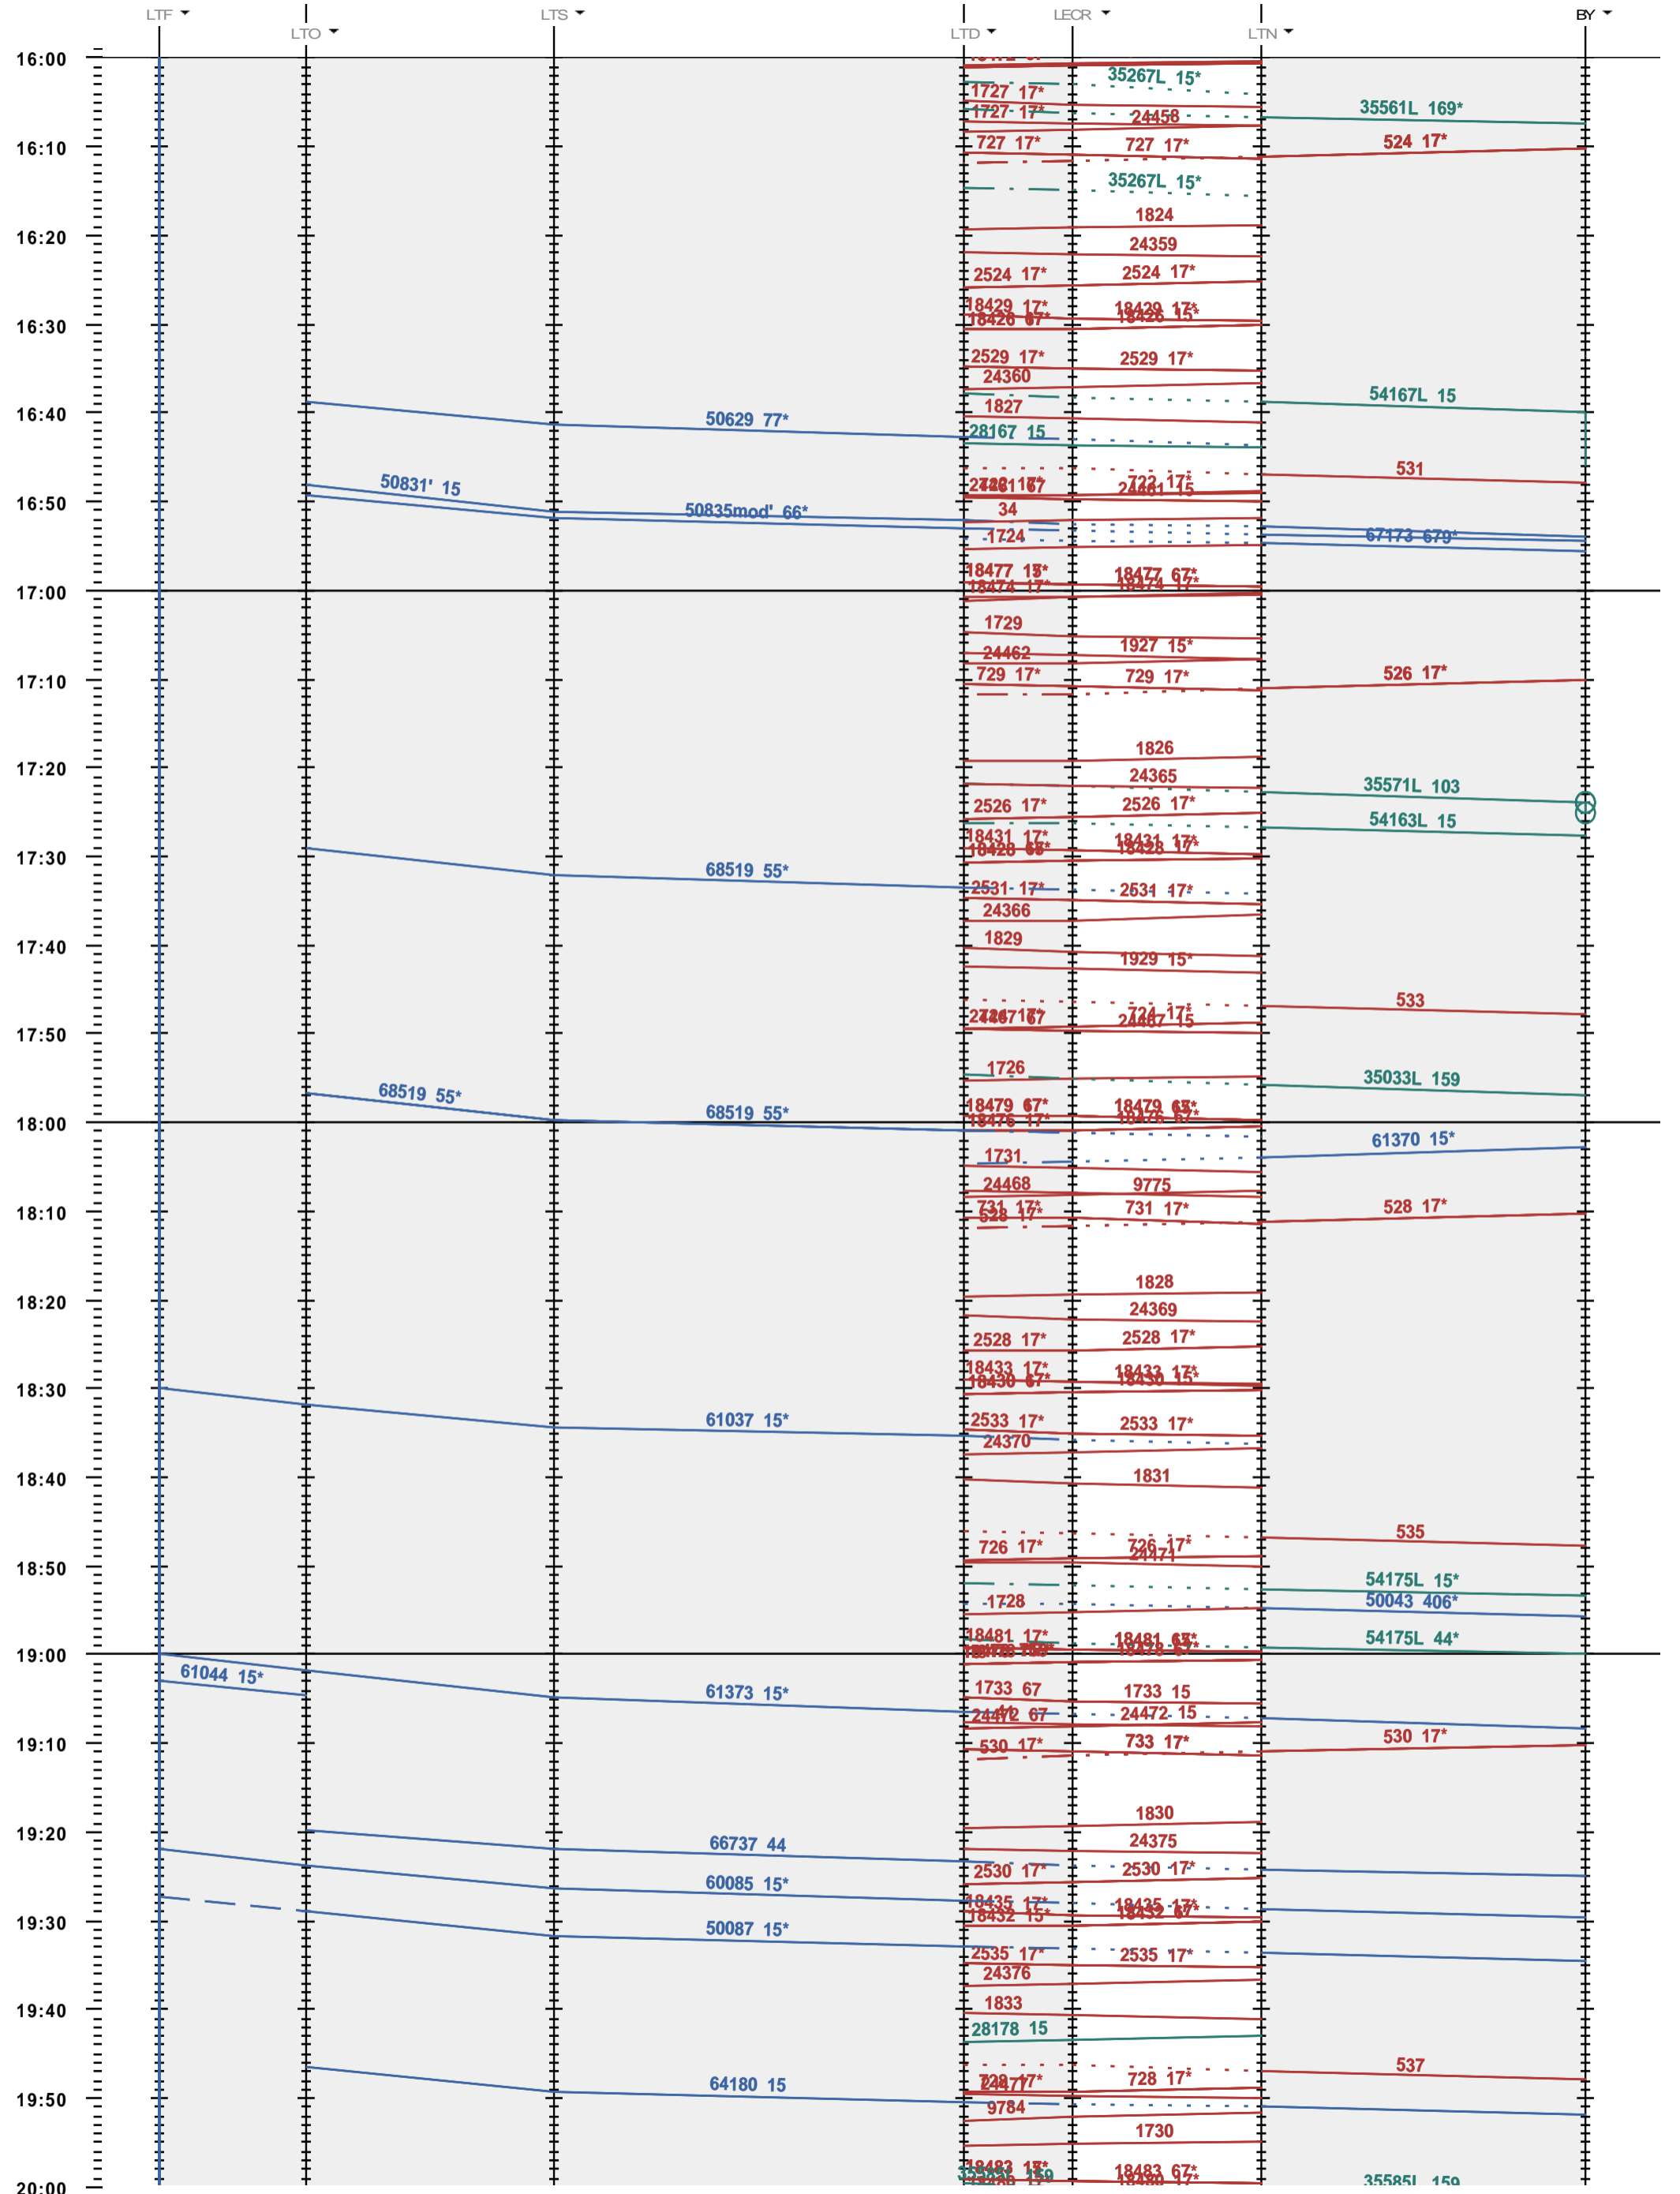

247 - LTF - boucle Lécheires - 972 Bussigny

Fahrplanperiode 2021 (13.12.2020 - 11.12.2021)  
 Update  
 Gültig ab 13.12.2020

247 - LTF - boucle Lécheires - 972 Bussigny

Fahrplanperiode 2021 (13.12.2020 - 11.12.2021)  
 Update  
 Gültig ab 13.12.2020