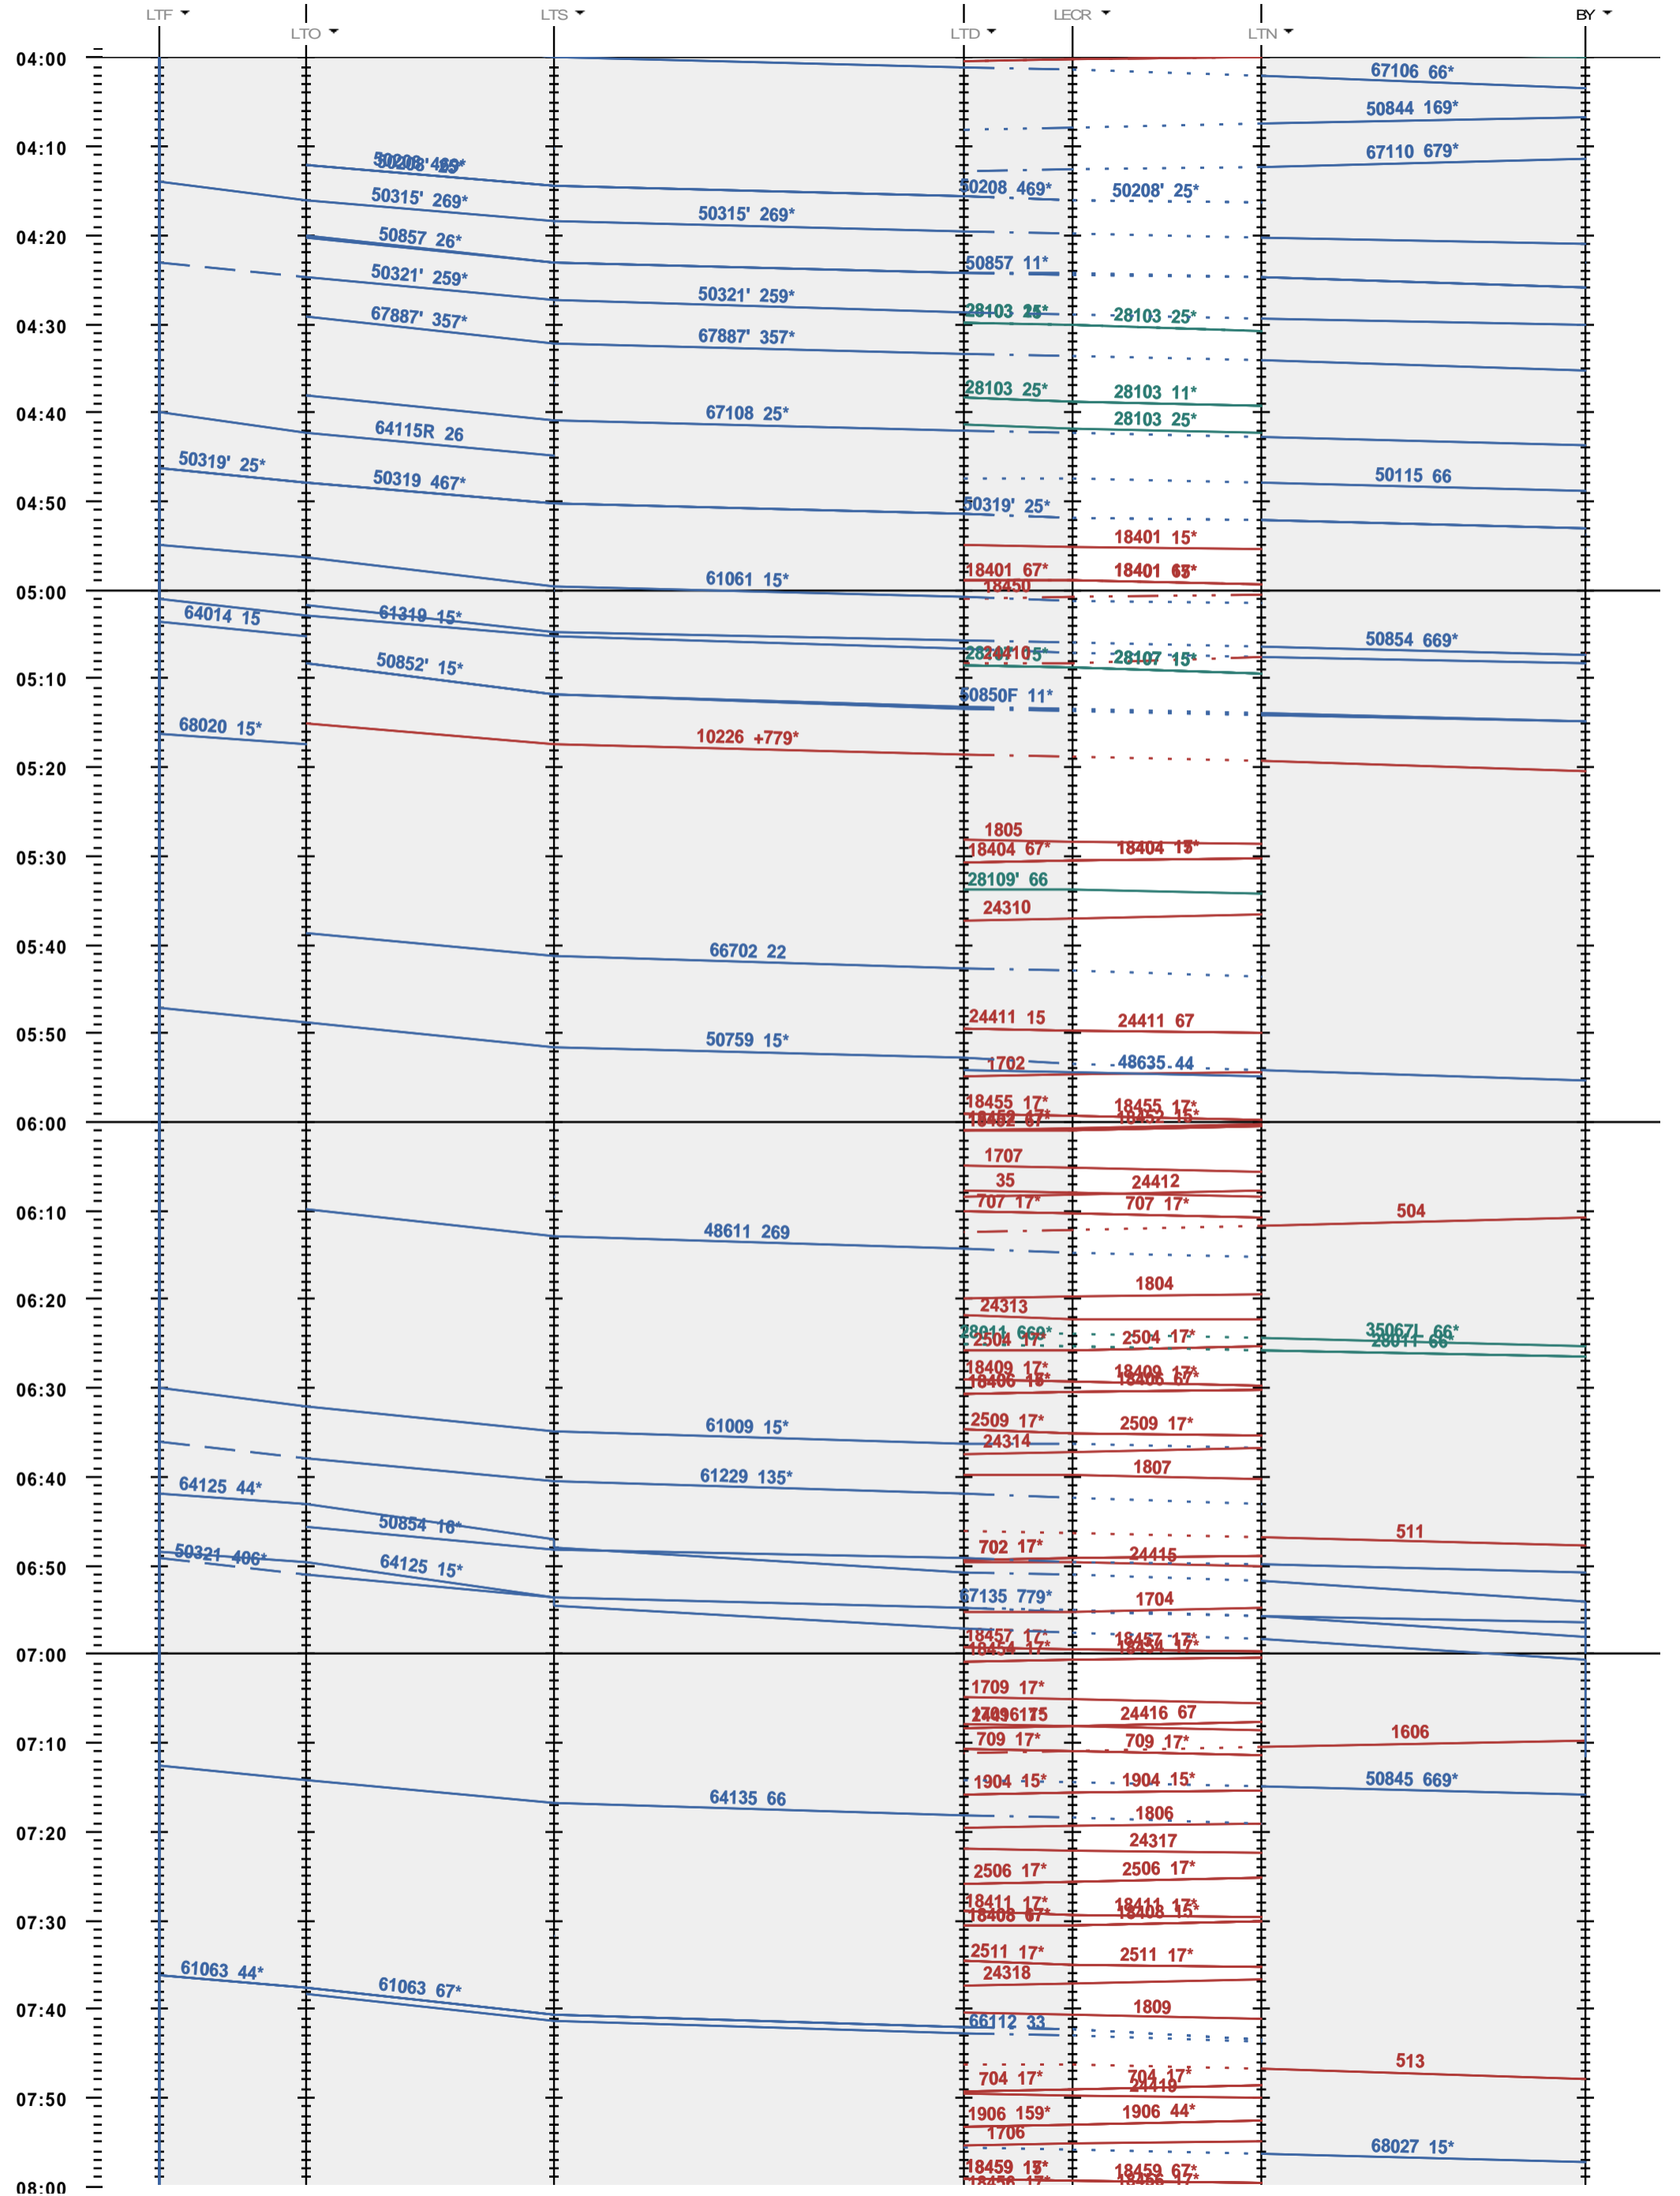

247 - LTF - boucle Lécheires - 972 Bussigny

Fahrplanperiode 2021 (13.12.2020 - 11.12.2021)  
 Update  
 Gültig ab 13.12.2020

247 - LTF - boucle Lécheires - 972 Bussigny

Fahrplanperiode 2021 (13.12.2020 - 11.12.2021)  
 Update  
 Gültig ab 13.12.2020