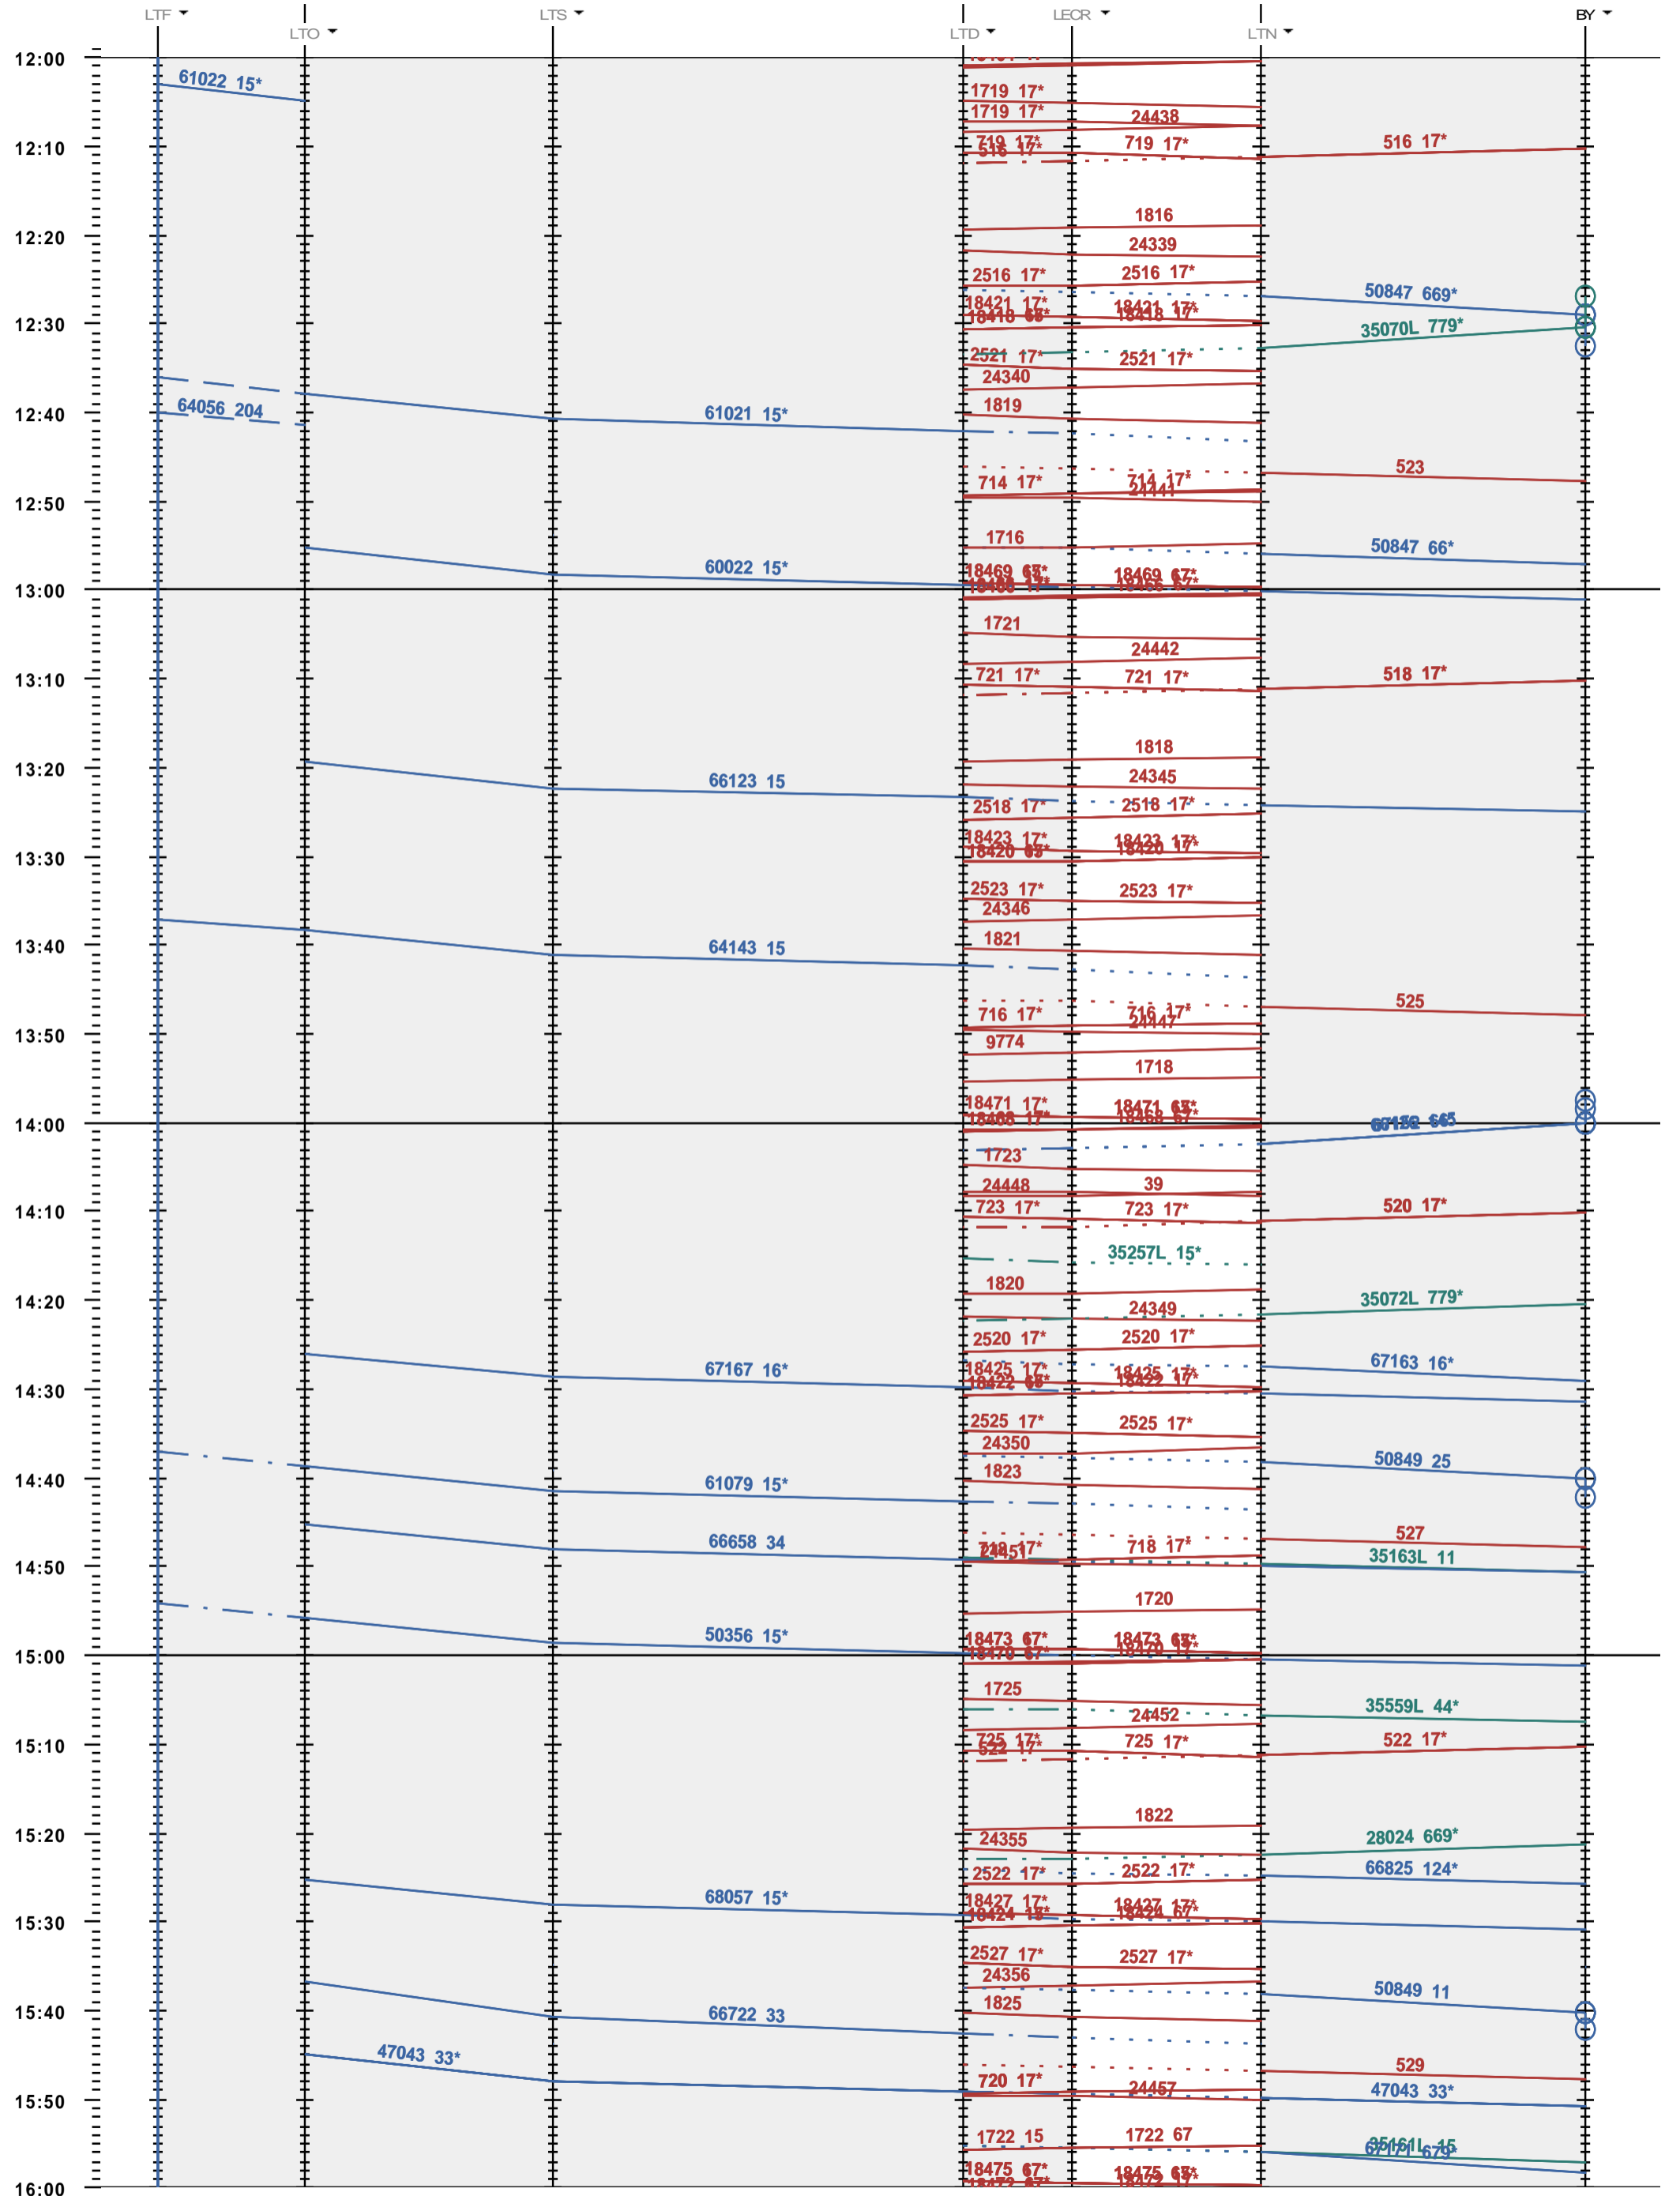

247 - LTF - boucle Lécheires - 972 Bussigny

Fahrplanperiode 2021 (13.12.2020 - 11.12.2021)  
 Update  
 Gültig ab 13.12.2020

247 - LTF - boucle Lécheires - 972 Bussigny

Fahrplanperiode 2021 (13.12.2020 - 11.12.2021)  
 Update  
 Gültig ab 13.12.2020