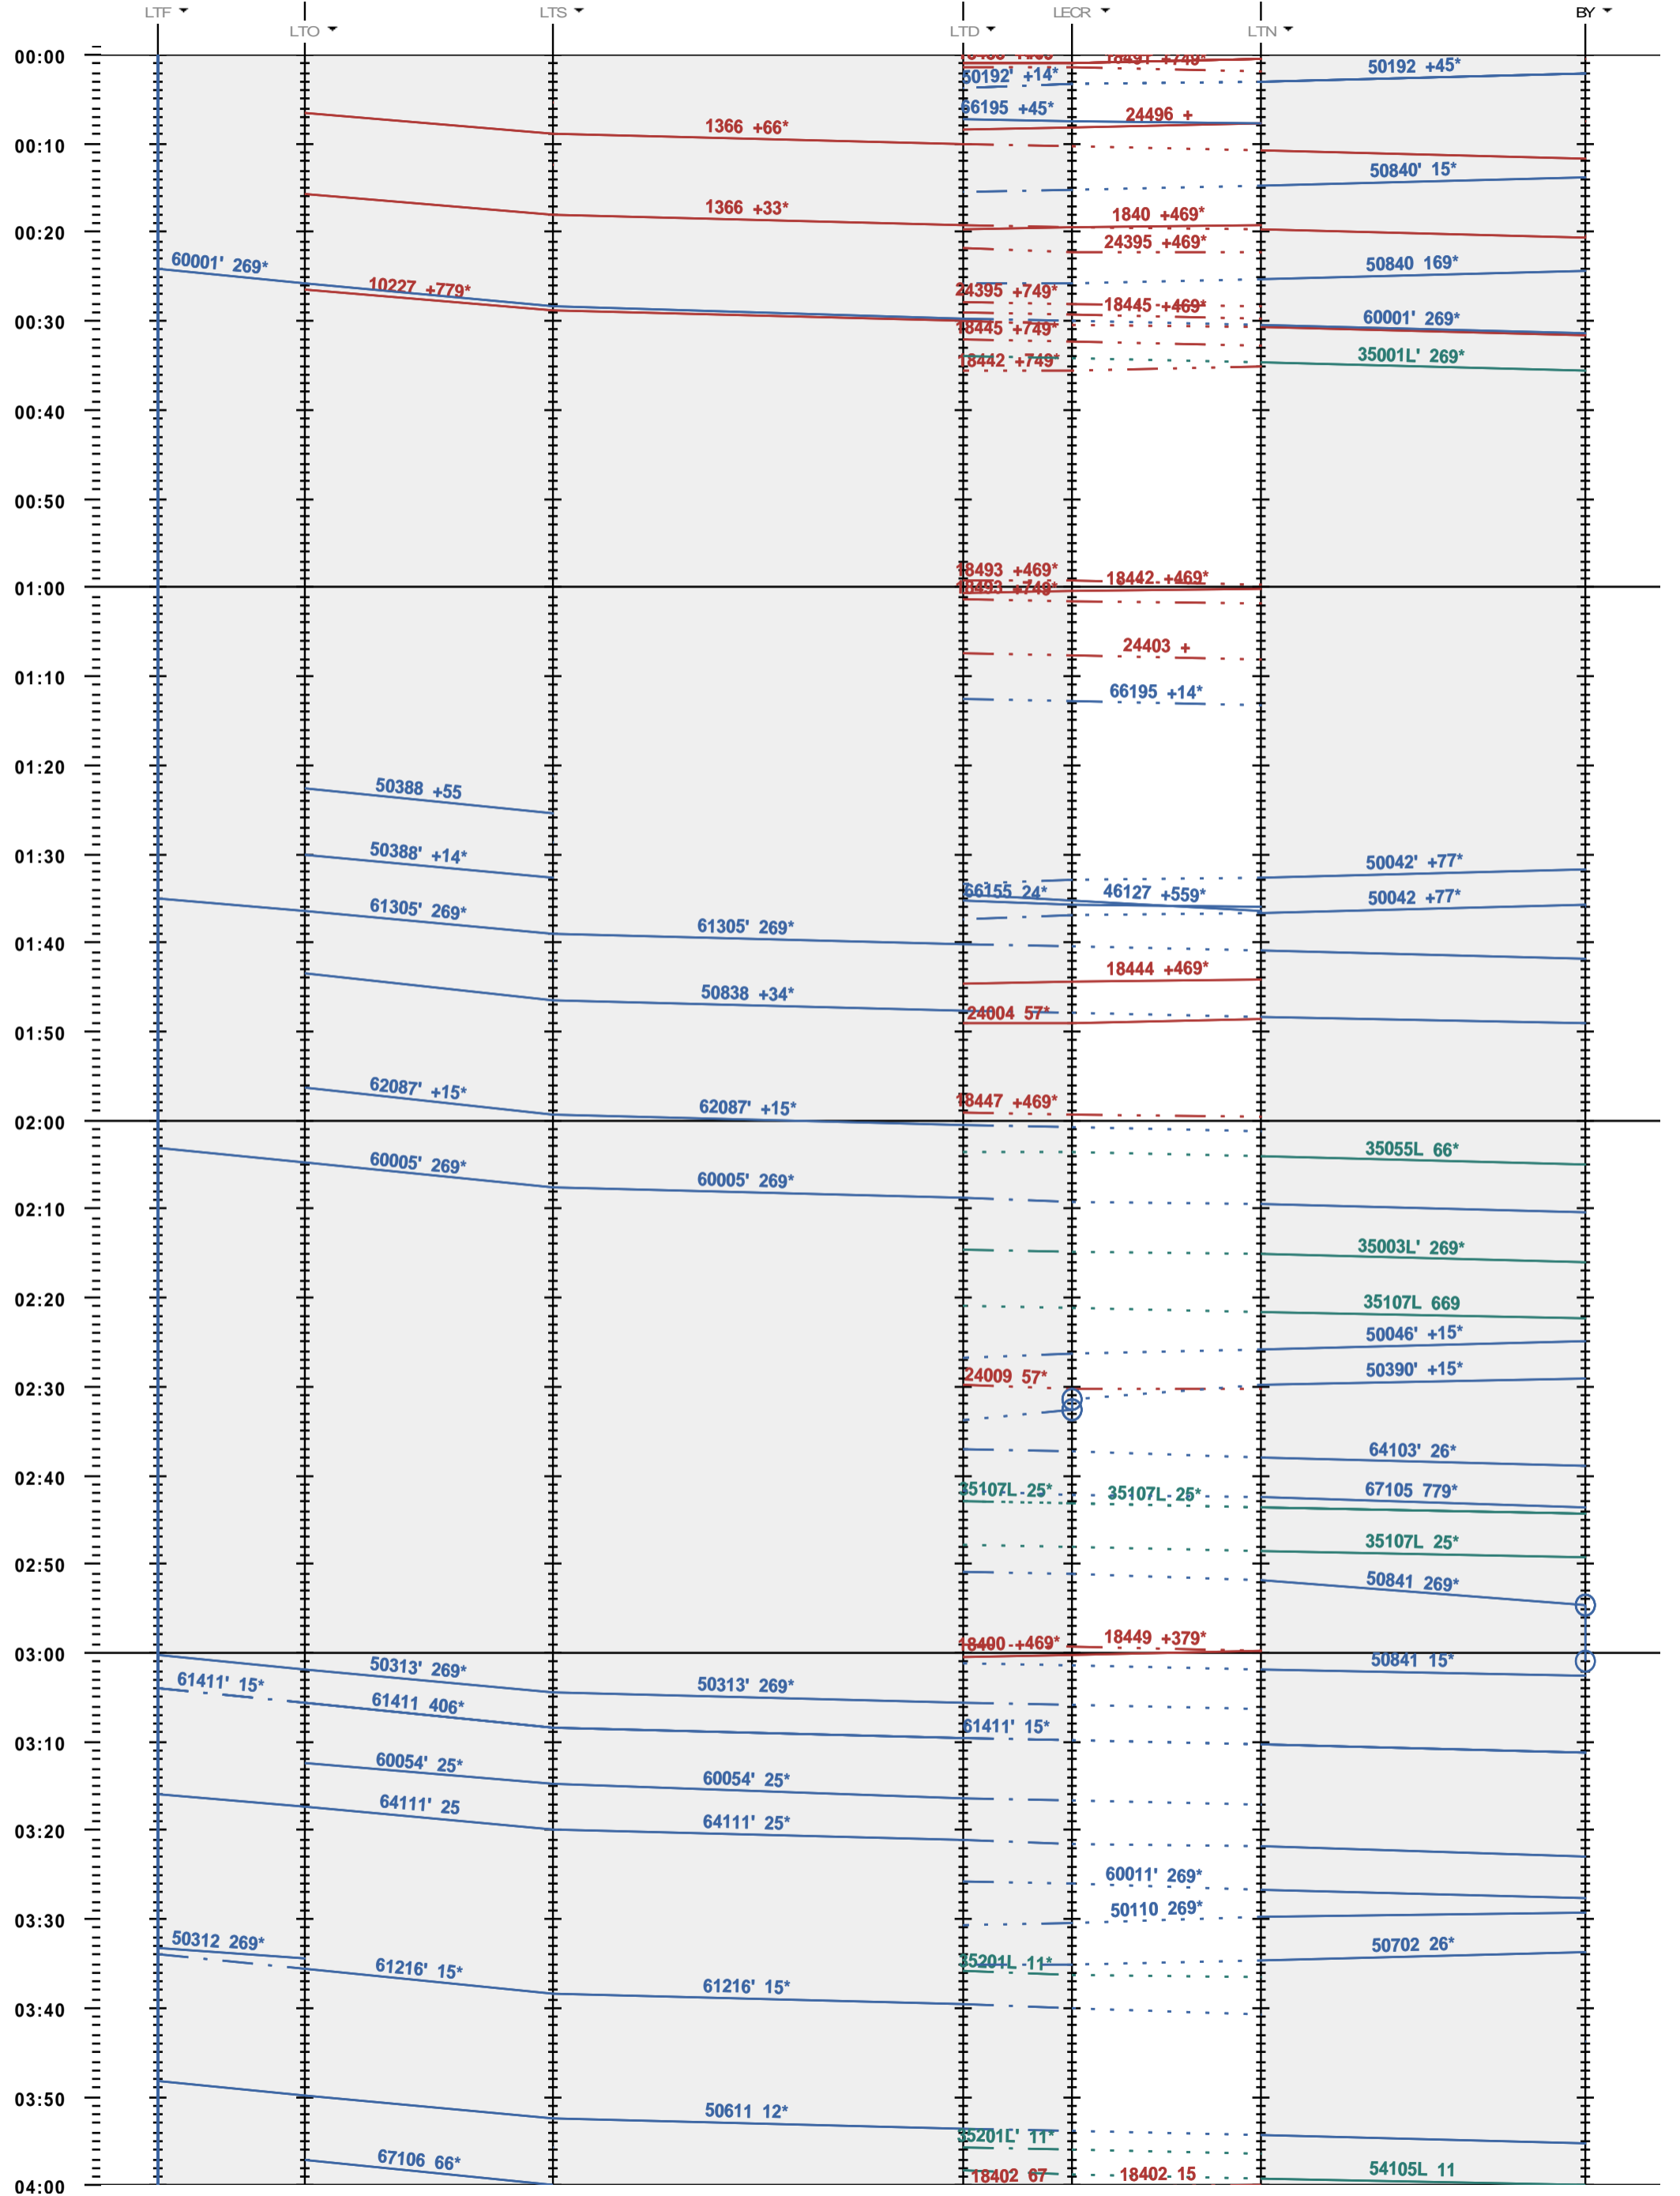

247 - LTF - boucle Lécheires - 972 Bussigny

Fahrplanperiode 2021 (13.12.2020 - 11.12.2021)  
 Update  
 Gültig ab 13.12.2020

247 - LTF - boucle Lécheires - 972 Bussigny

Fahrplanperiode 2021 (13.12.2020 - 11.12.2021)  
 Update  
 Gültig ab 13.12.2020