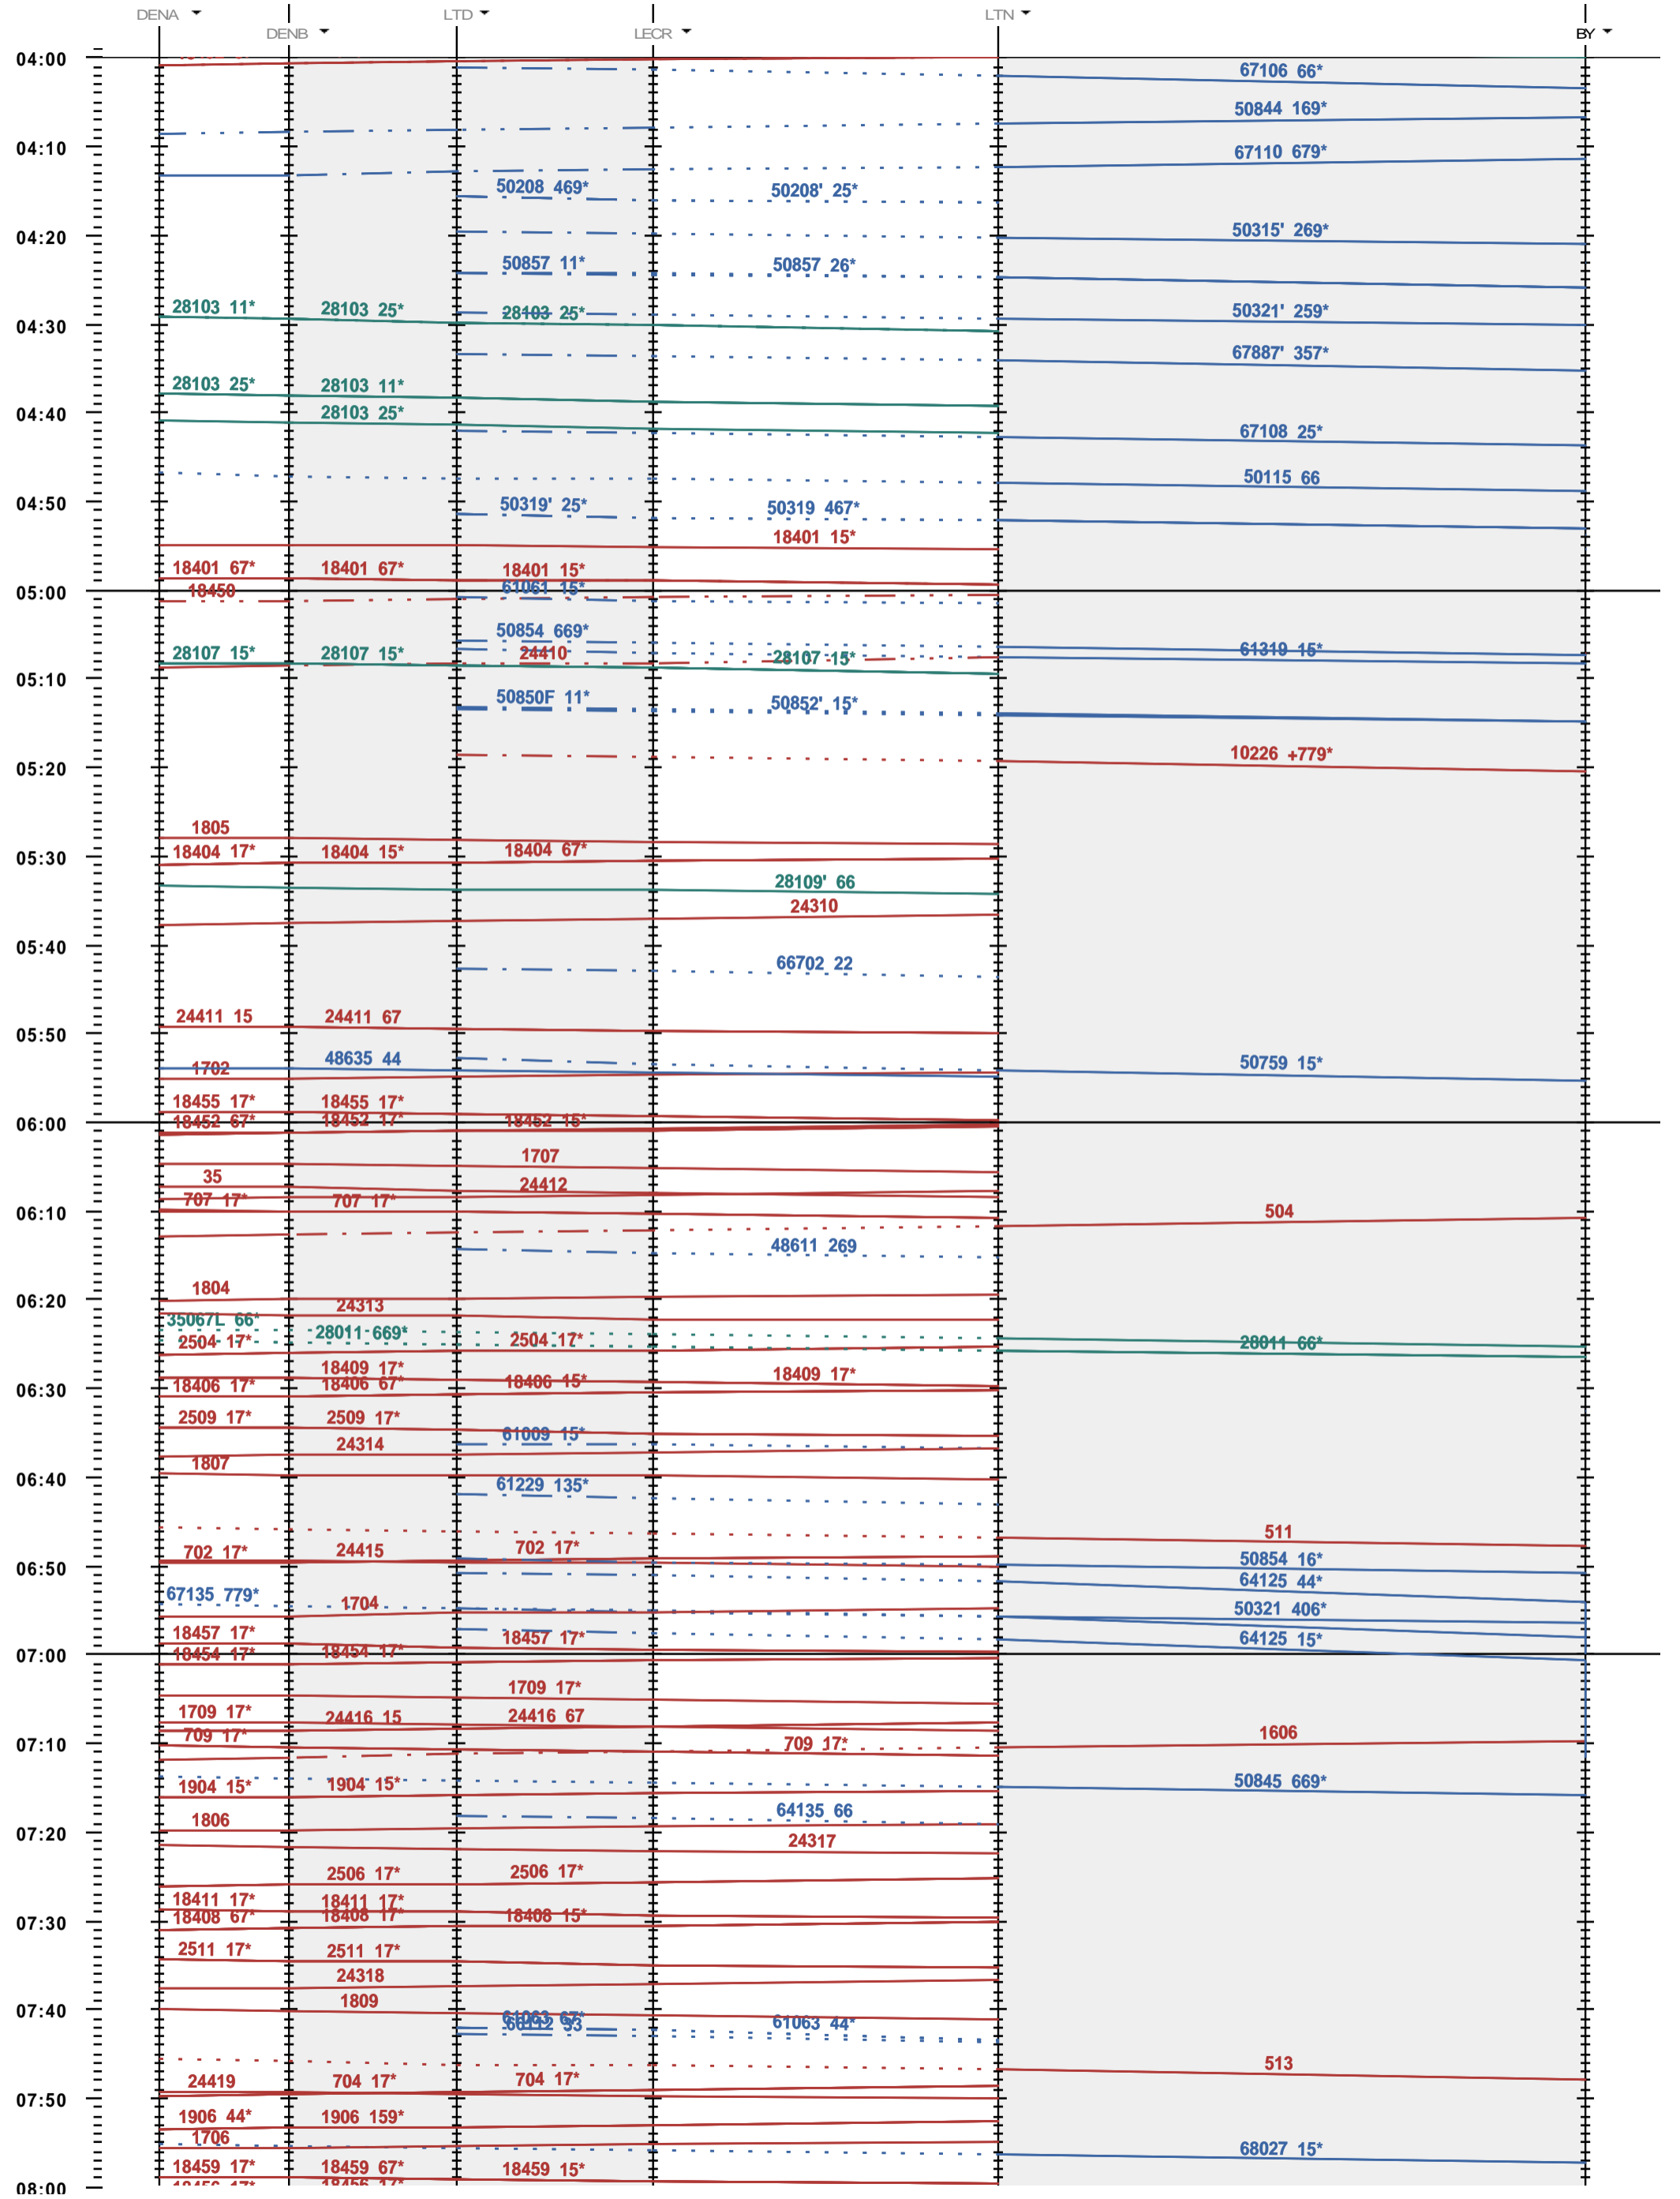

249 - Denges A - 904 LTN - Bussigny

Fahrplanperiode 2021 (13.12.2020 - 11.12.2021)
 Update
 Gültig ab 13.12.2020

249 - Denges A - 904 LTN - Bussigny

Fahrplanperiode 2021 (13.12.2020 - 11.12.2021)
 Update
 Gültig ab 13.12.2020

249 - Denges A - 904 LTN - Bussigny

Fahrplanperiode 2021 (13.12.2020 - 11.12.2021)
 Update
 Gültig ab 13.12.2020