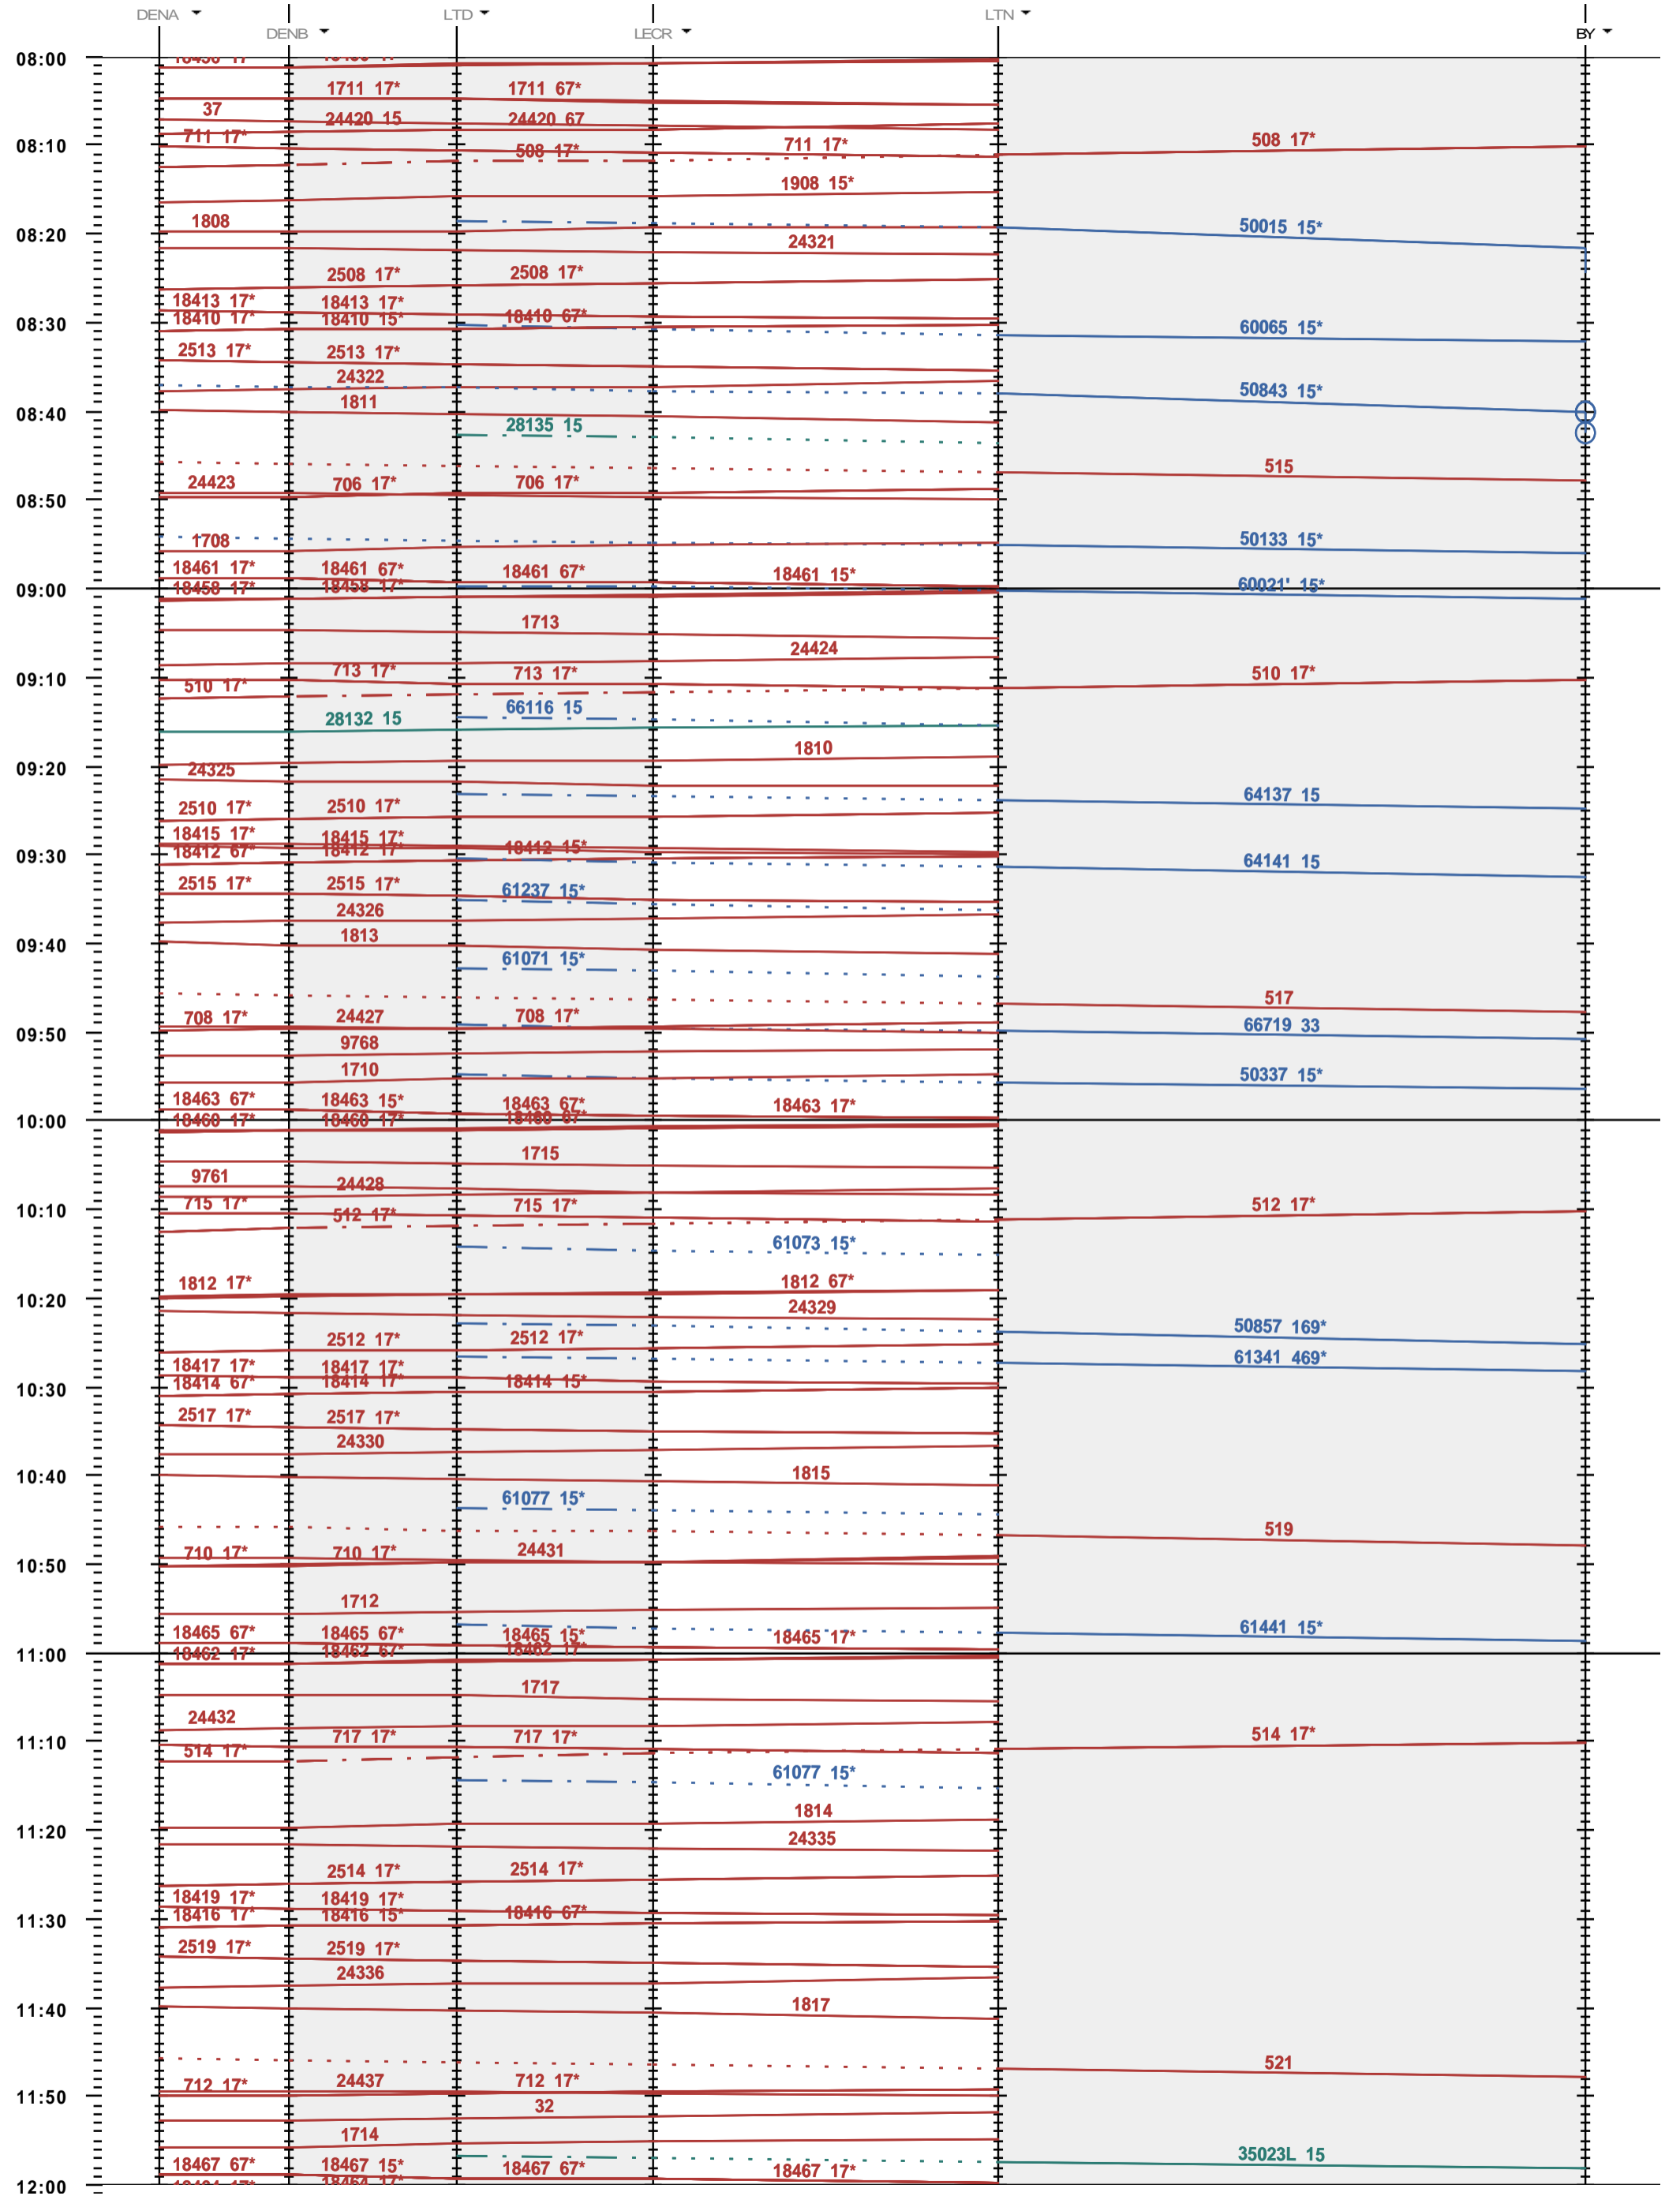

249 - Denges A - 904 LTN - Bussigny

Fahrplanperiode 2021 (13.12.2020 - 11.12.2021)
 Update
 Gültig ab 13.12.2020

249 - Denges A - 904 LTN - Bussigny

Fahrplanperiode 2021 (13.12.2020 - 11.12.2021)
 Update
 Gültig ab 13.12.2020

249 - Denges A - 904 LTN - Bussigny

Fahrplanperiode 2021 (13.12.2020 - 11.12.2021)
 Update
 Gültig ab 13.12.2020