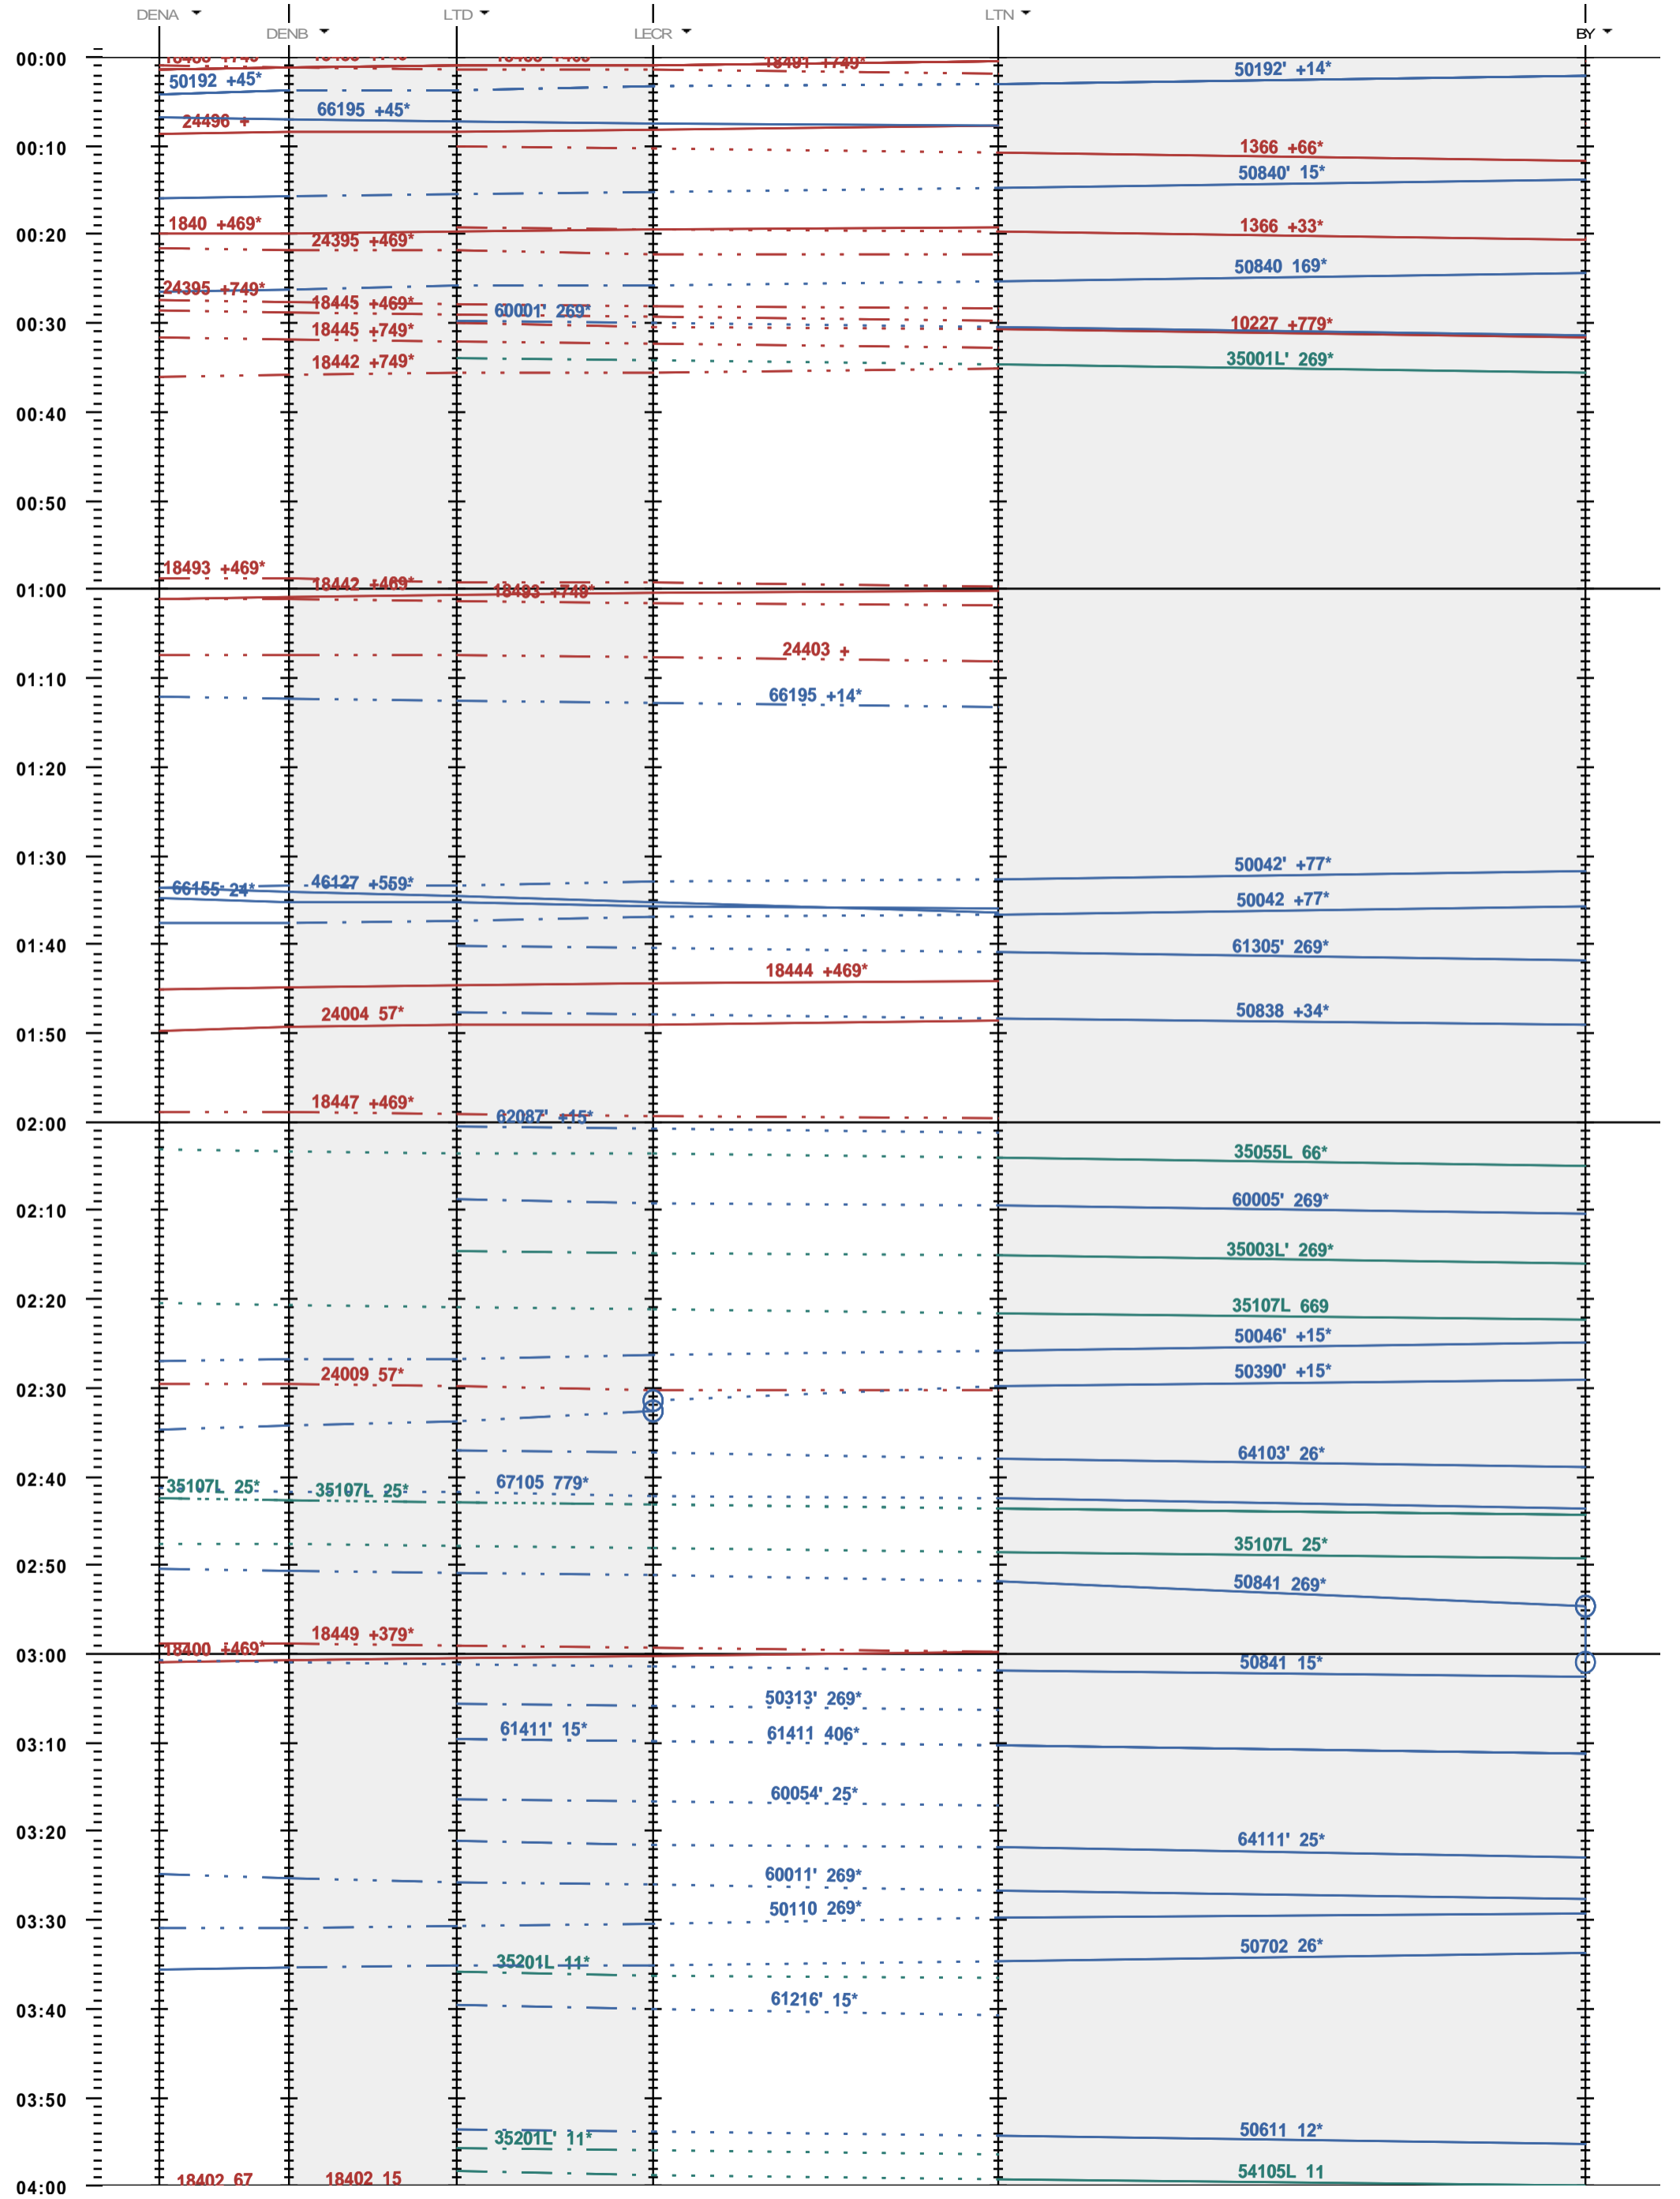

249 - Denges A - 904 LTN - Bussigny

Fahrplanperiode 2021 (13.12.2020 - 11.12.2021)
 Update
 Gültig ab 13.12.2020

249 - Denges A - 904 LTN - Bussigny

Fahrplanperiode 2021 (13.12.2020 - 11.12.2021)
 Update
 Gültig ab 13.12.2020

249 - Denges A - 904 LTN - Bussigny

Fahrplanperiode 2021 (13.12.2020 - 11.12.2021)
 Update
 Gültig ab 13.12.2020