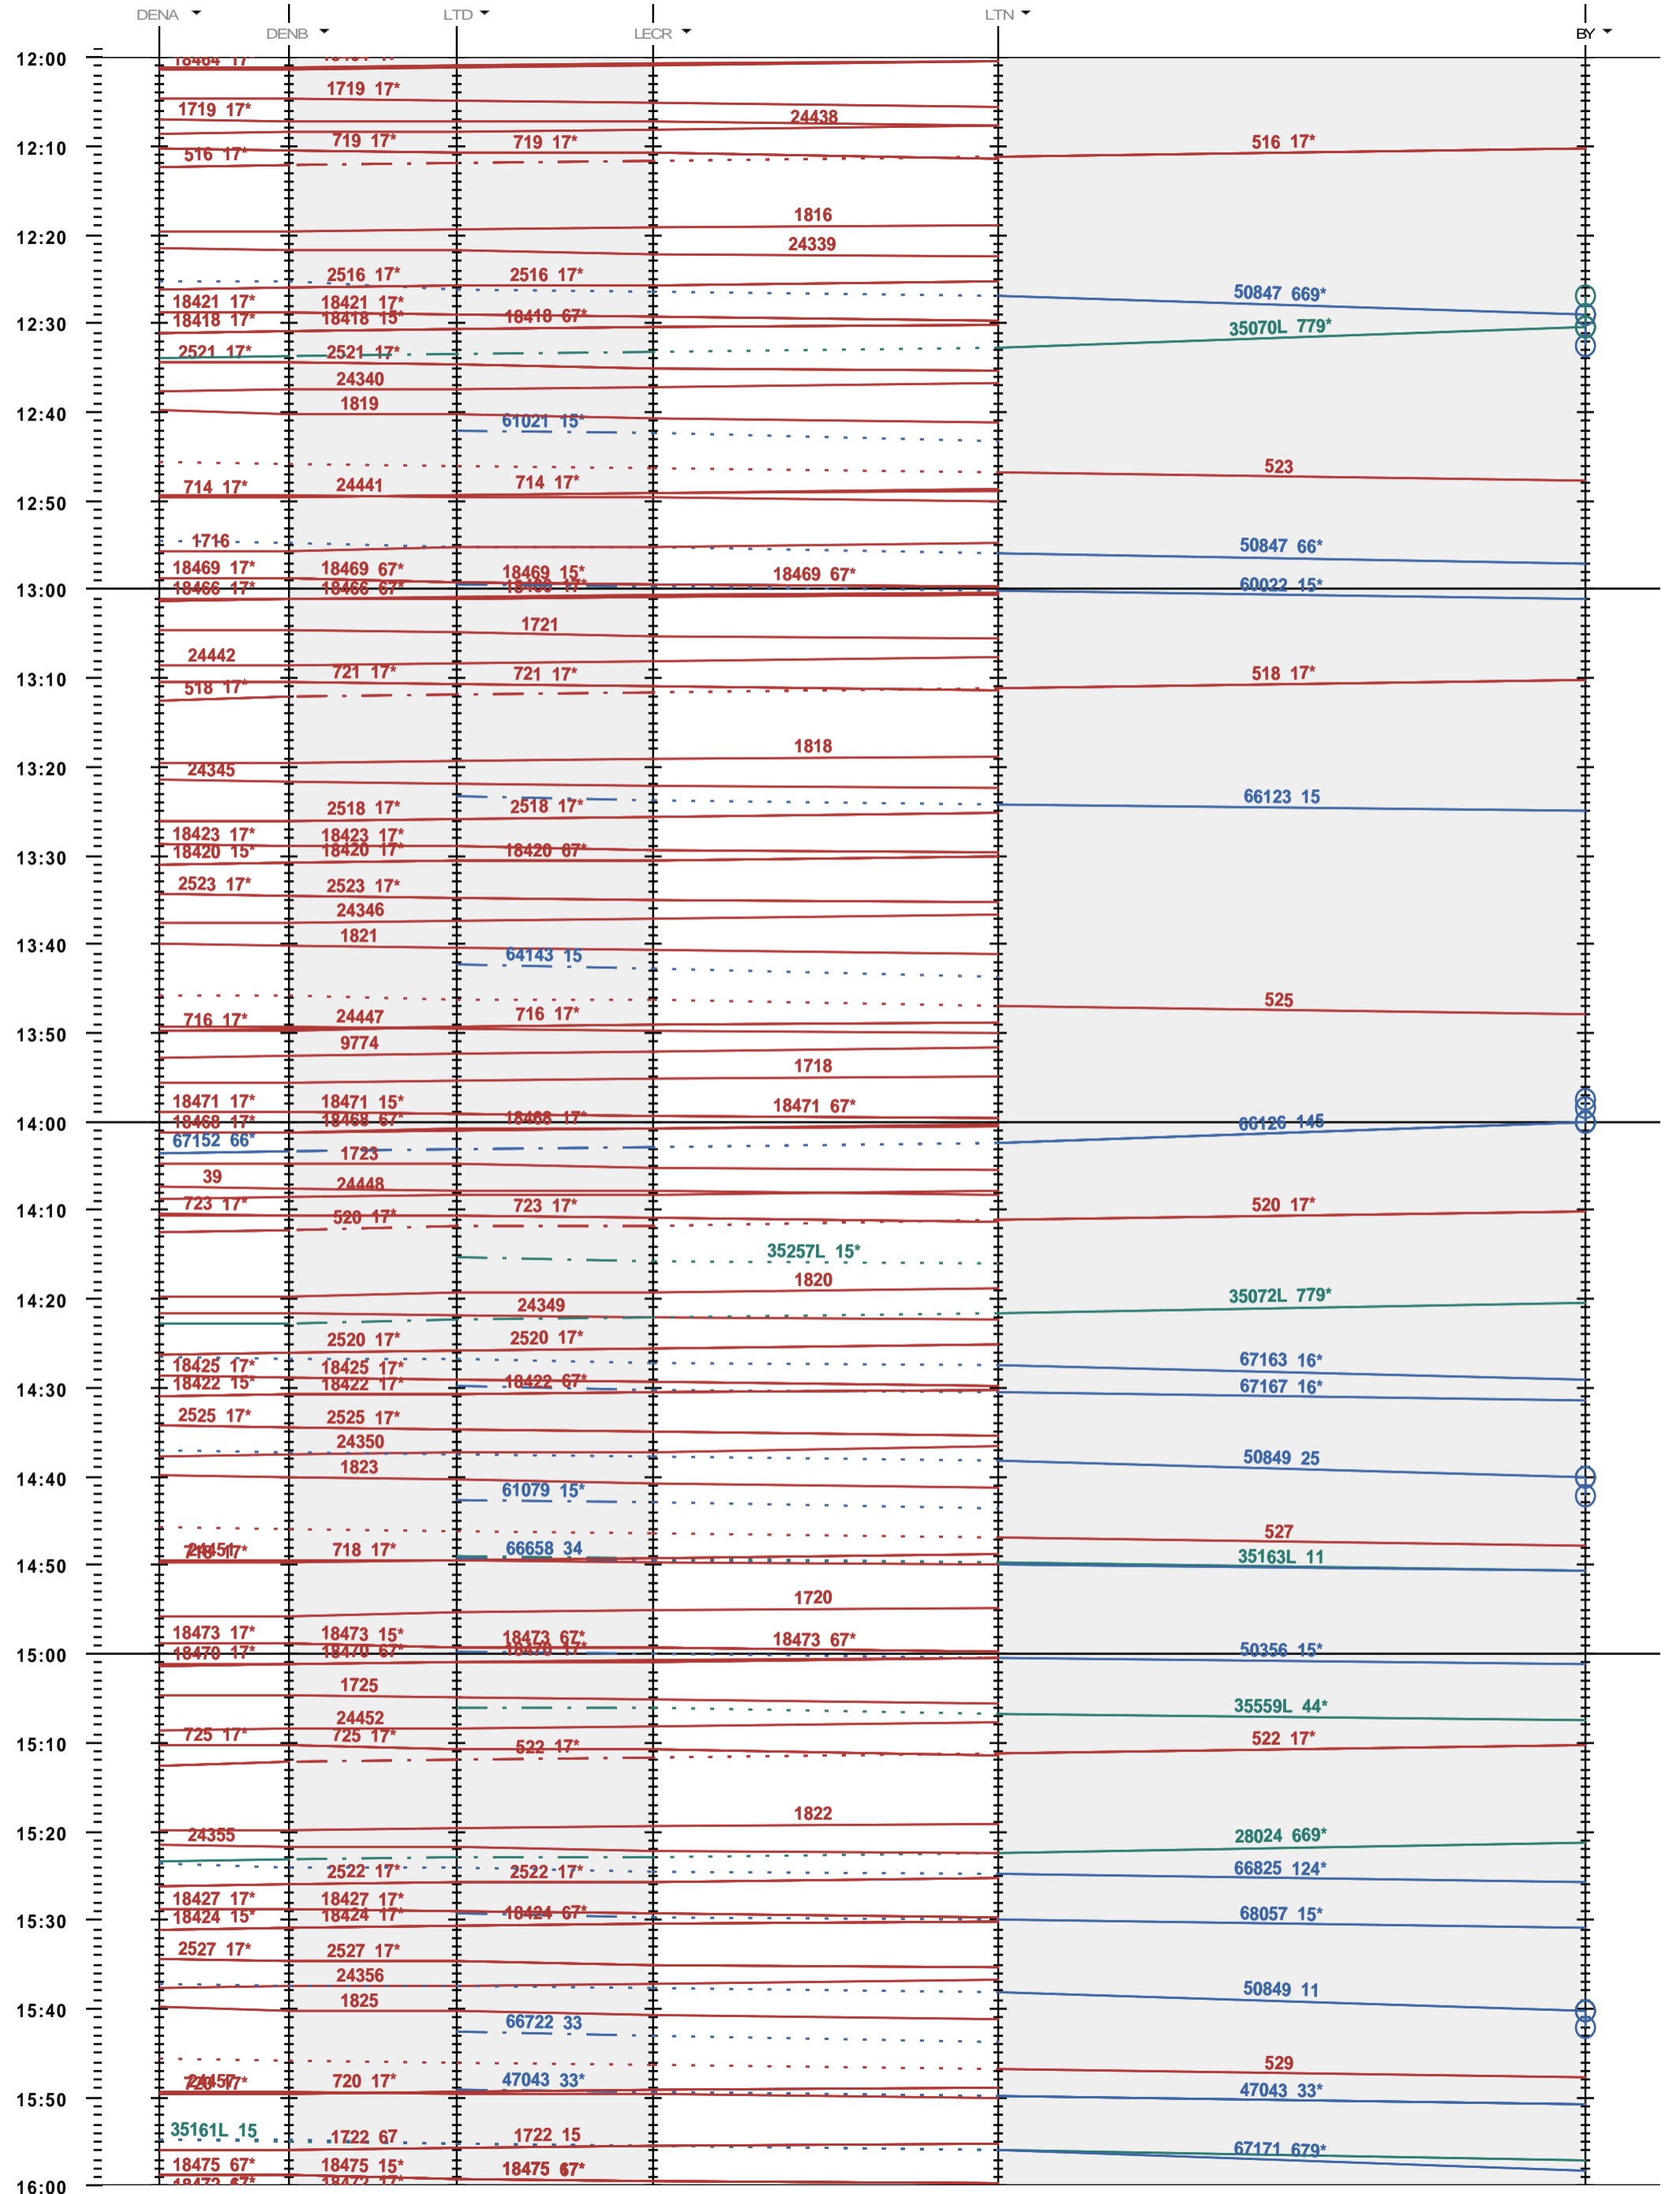

249 - Denges A - 904 LTN - Bussigny

Fahrplanperiode 2021 (13.12.2020 - 11.12.2021)
 Update
 Gültig ab 13.12.2020

249 - Denges A - 904 LTN - Bussigny

Fahrplanperiode 2021 (13.12.2020 - 11.12.2021)
 Update
 Gültig ab 13.12.2020

249 - Denges A - 904 LTN - Bussigny

Fahrplanperiode 2021 (13.12.2020 - 11.12.2021)
 Update
 Gültig ab 13.12.2020