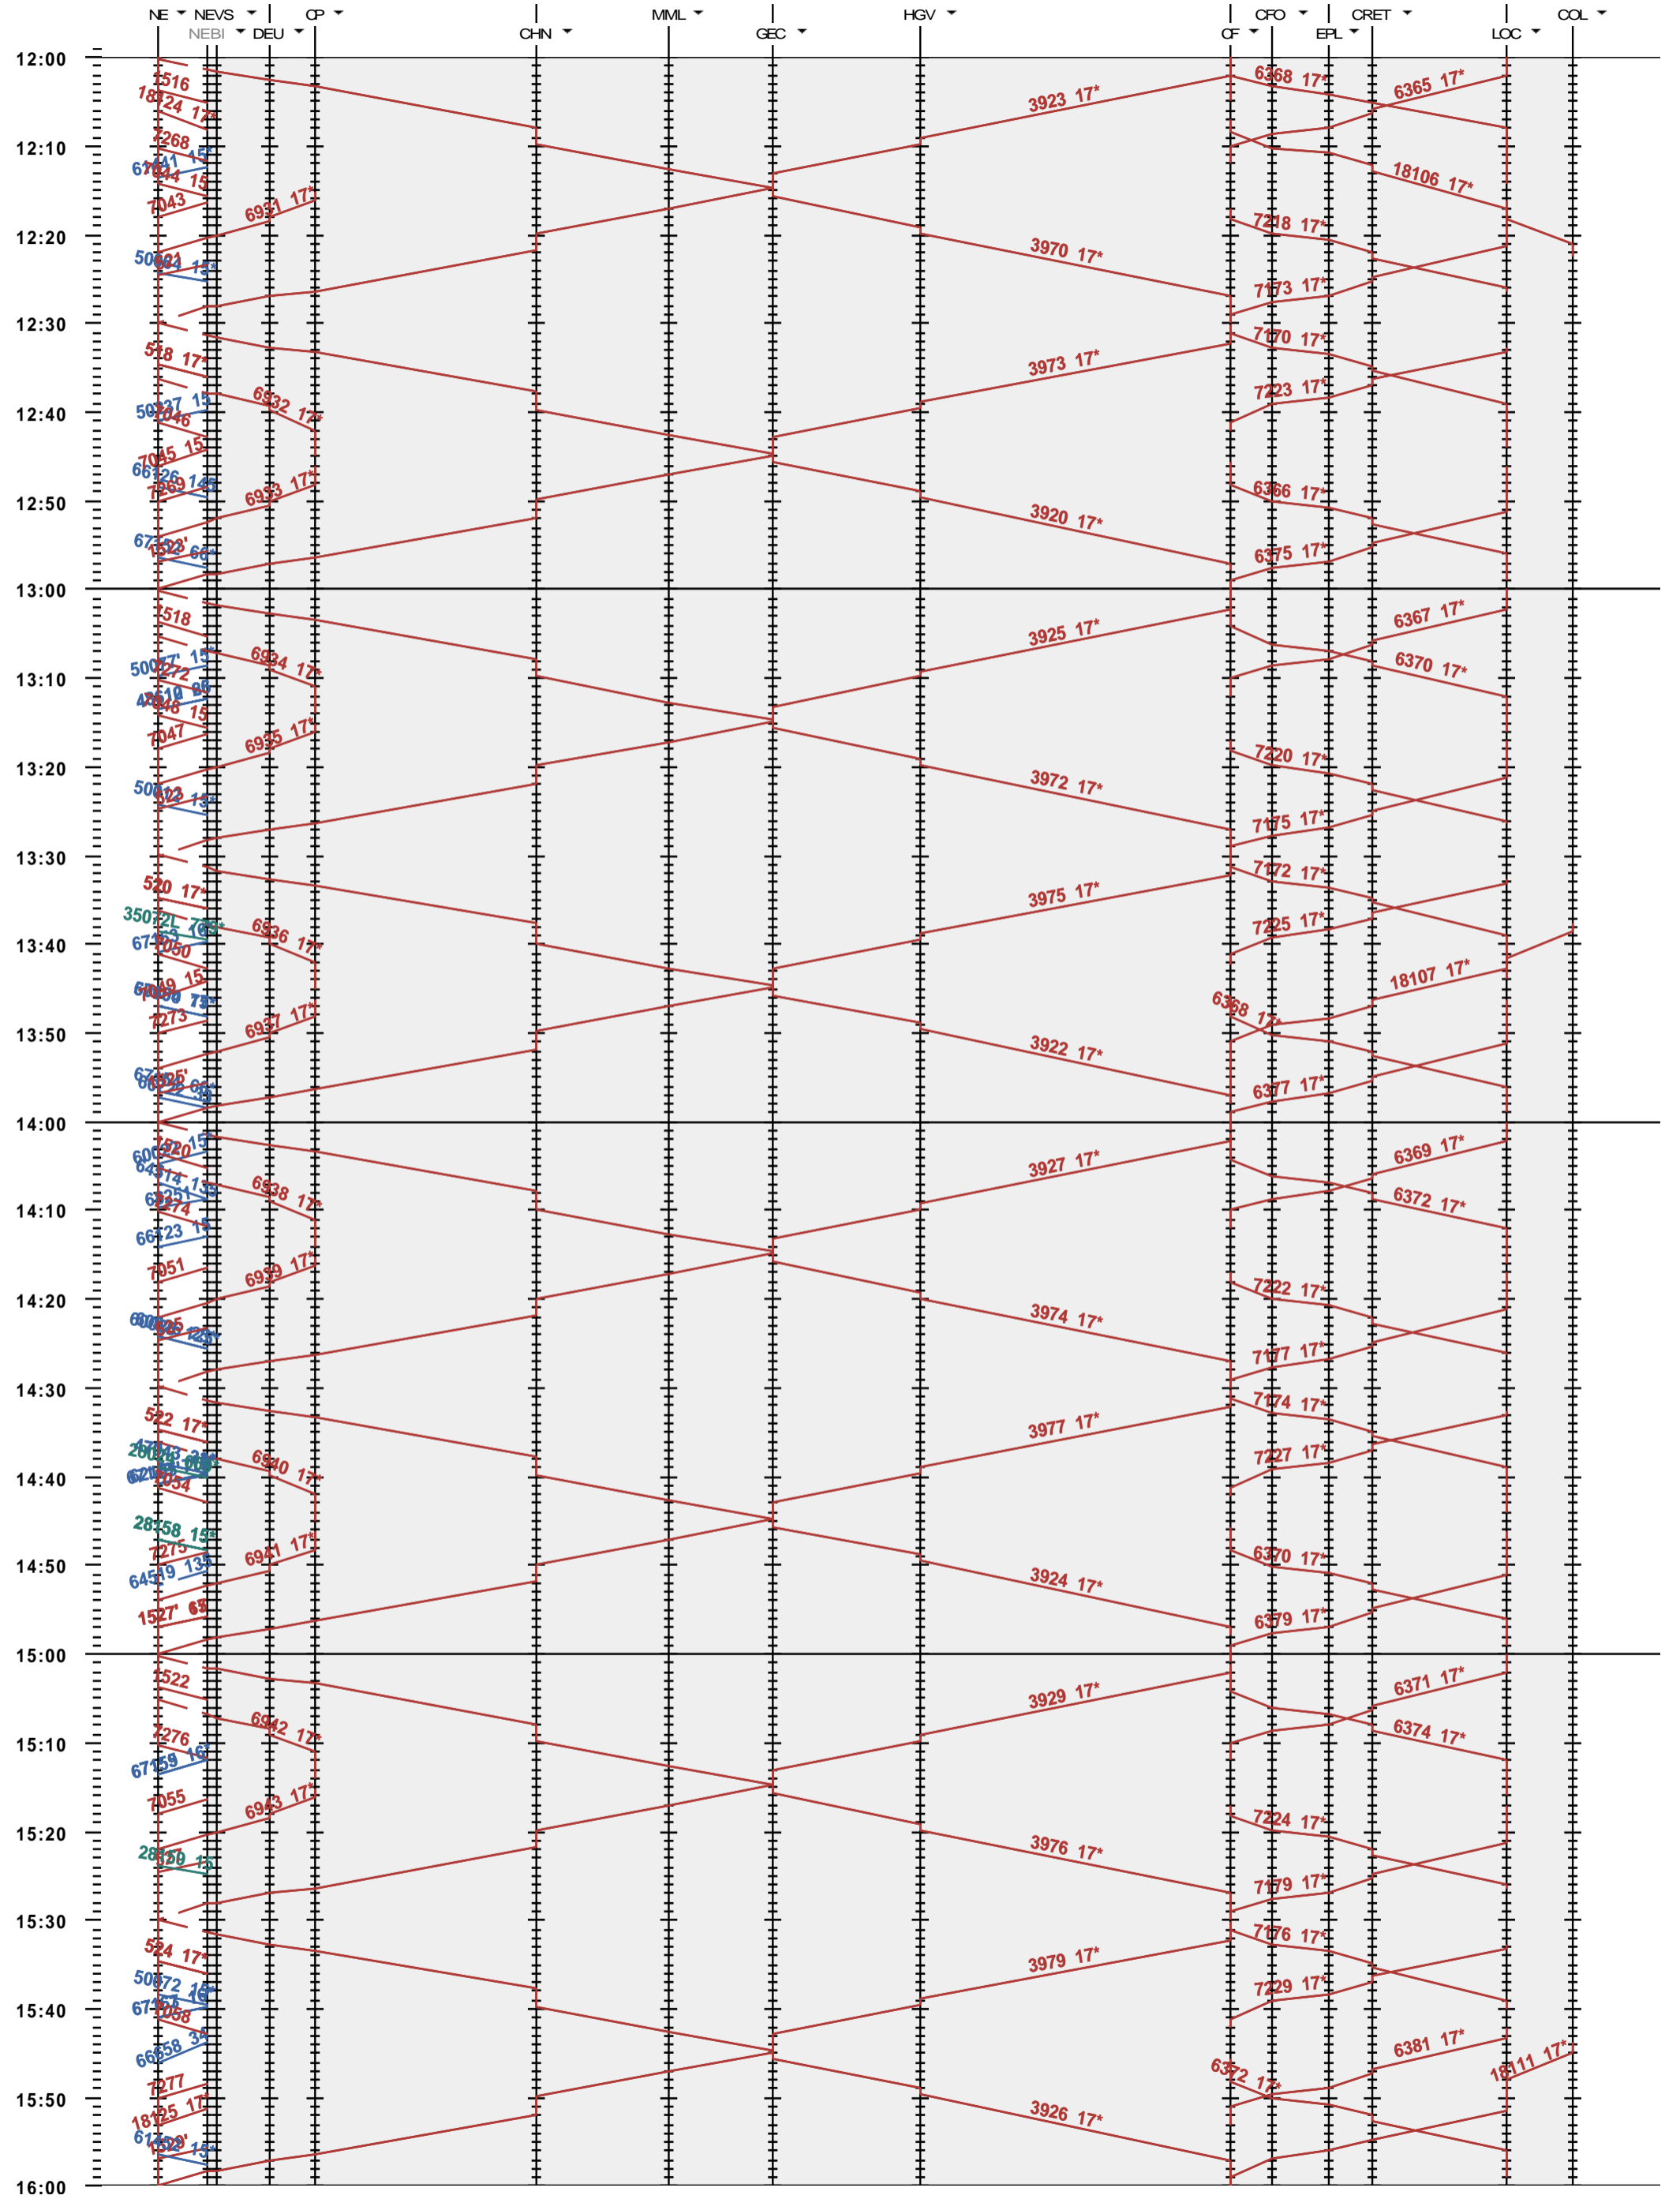

Fahrplanperiode 2021 (13.12.2020 - 11.12.2021)
Update
Gültig ab 13.12.2020

272 - Neuchâtel - La Chaux-de-Fonds - Le Locle-Col-des-Roches

Fahrplanperiode 2021 (13.12.2020 - 11.12.2021)
 Update
 Gültig ab 13.12.2020