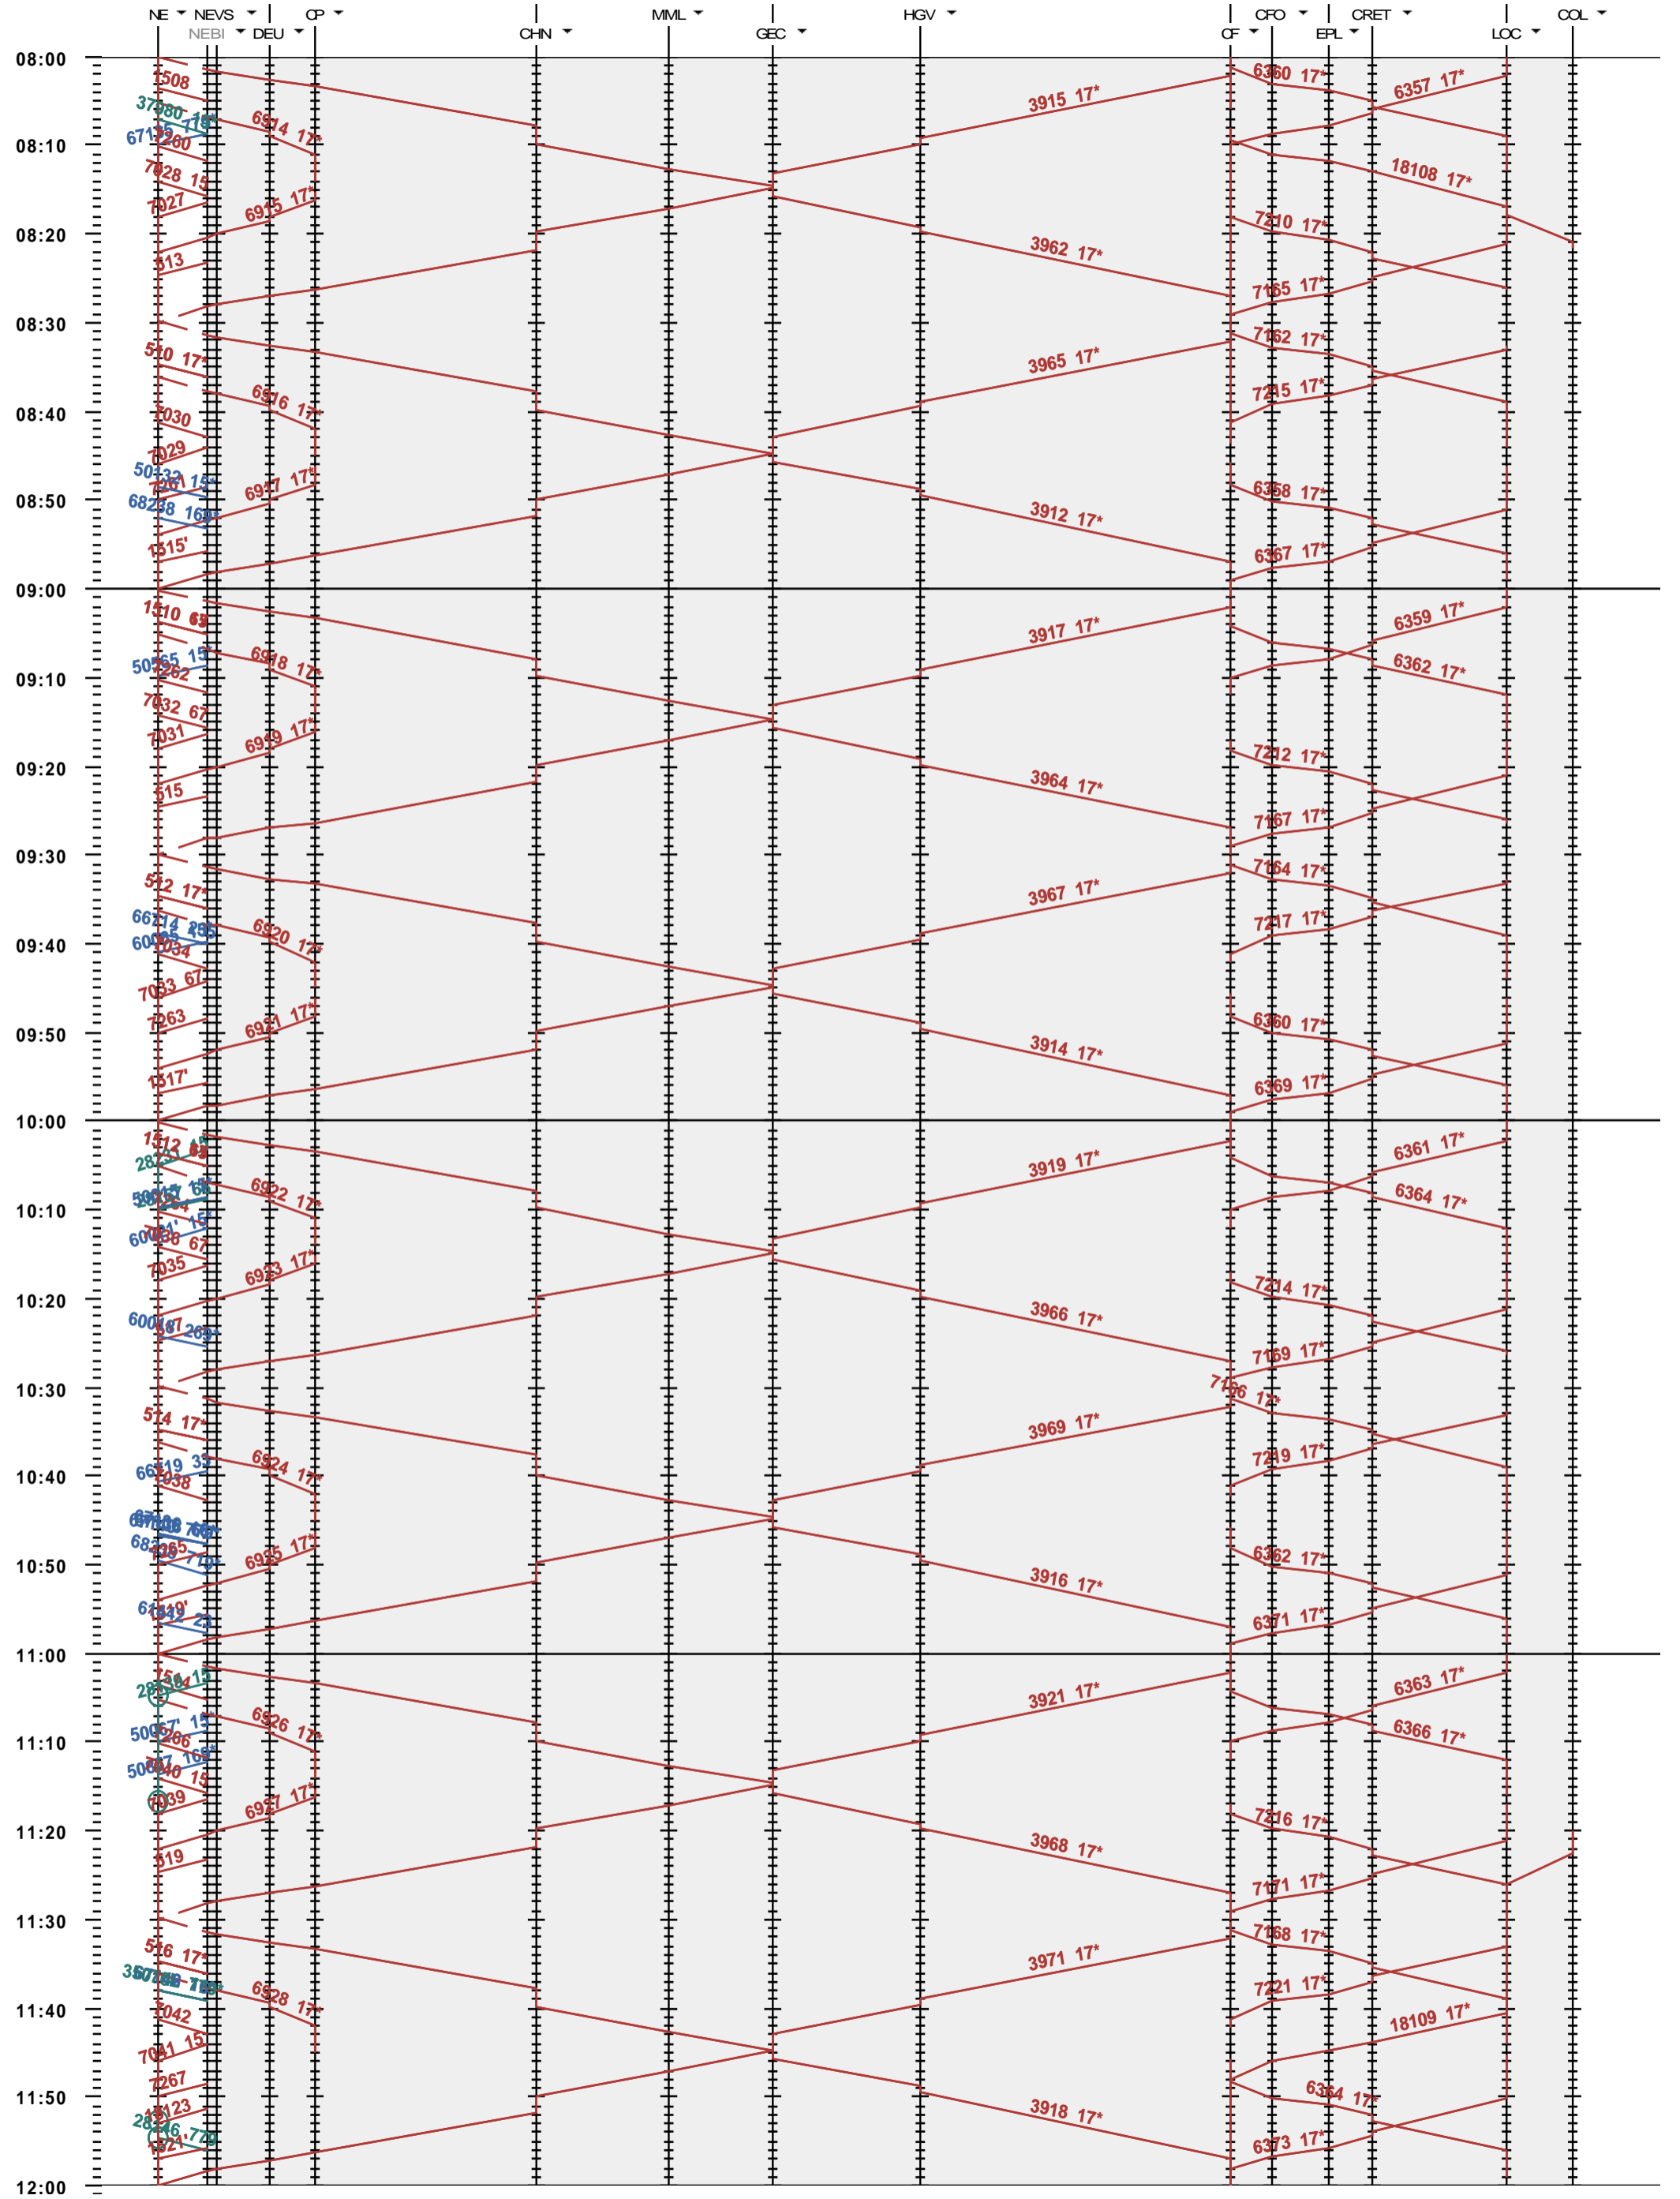

Fahrplanperiode 2021 (13.12.2020 - 11.12.2021)
Update
Gültig ab 13.12.2020

272 - Neuchâtel - La Chaux-de-Fonds - Le Locle-Col-des-Roches

Fahrplanperiode 2021 (13.12.2020 - 11.12.2021)
 Update
 Gültig ab 13.12.2020