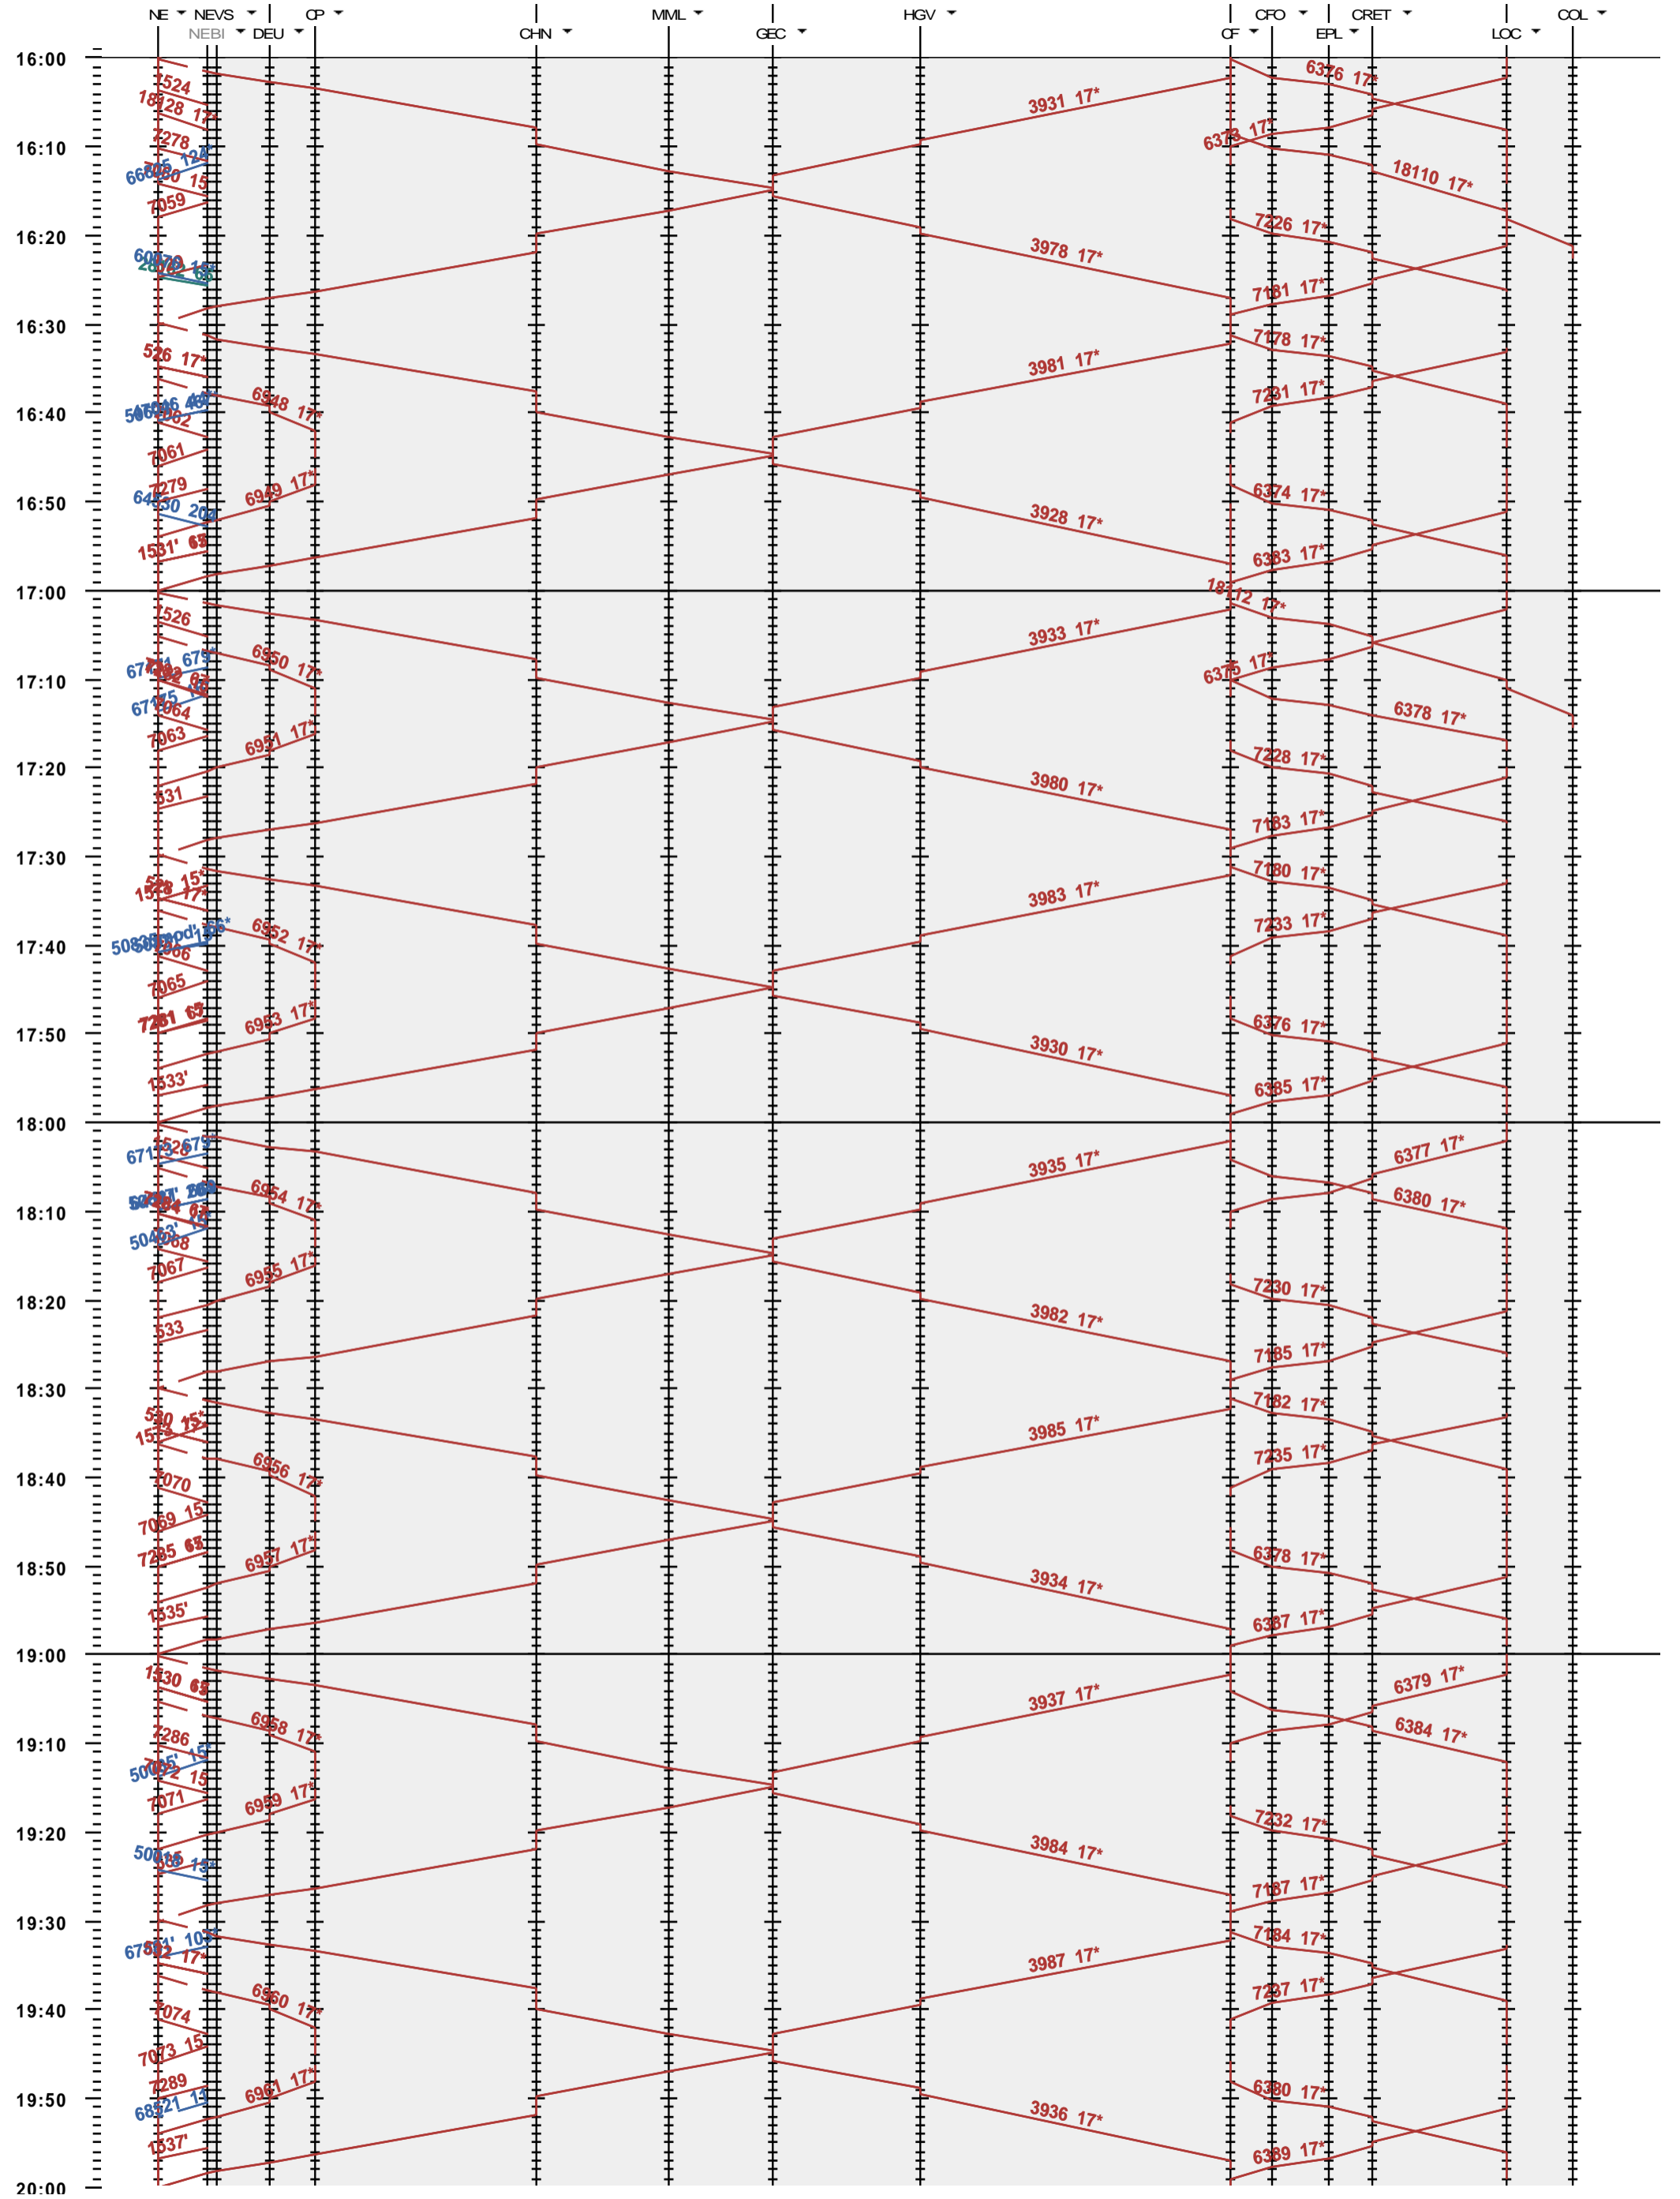

Fahrplanperiode 2021 (13.12.2020 - 11.12.2021)
Update
Gültig ab 13.12.2020

272 - Neuchâtel - La Chaux-de-Fonds - Le Locle-Col-des-Roches

Fahrplanperiode 2021 (13.12.2020 - 11.12.2021)
 Update
 Gültig ab 13.12.2020