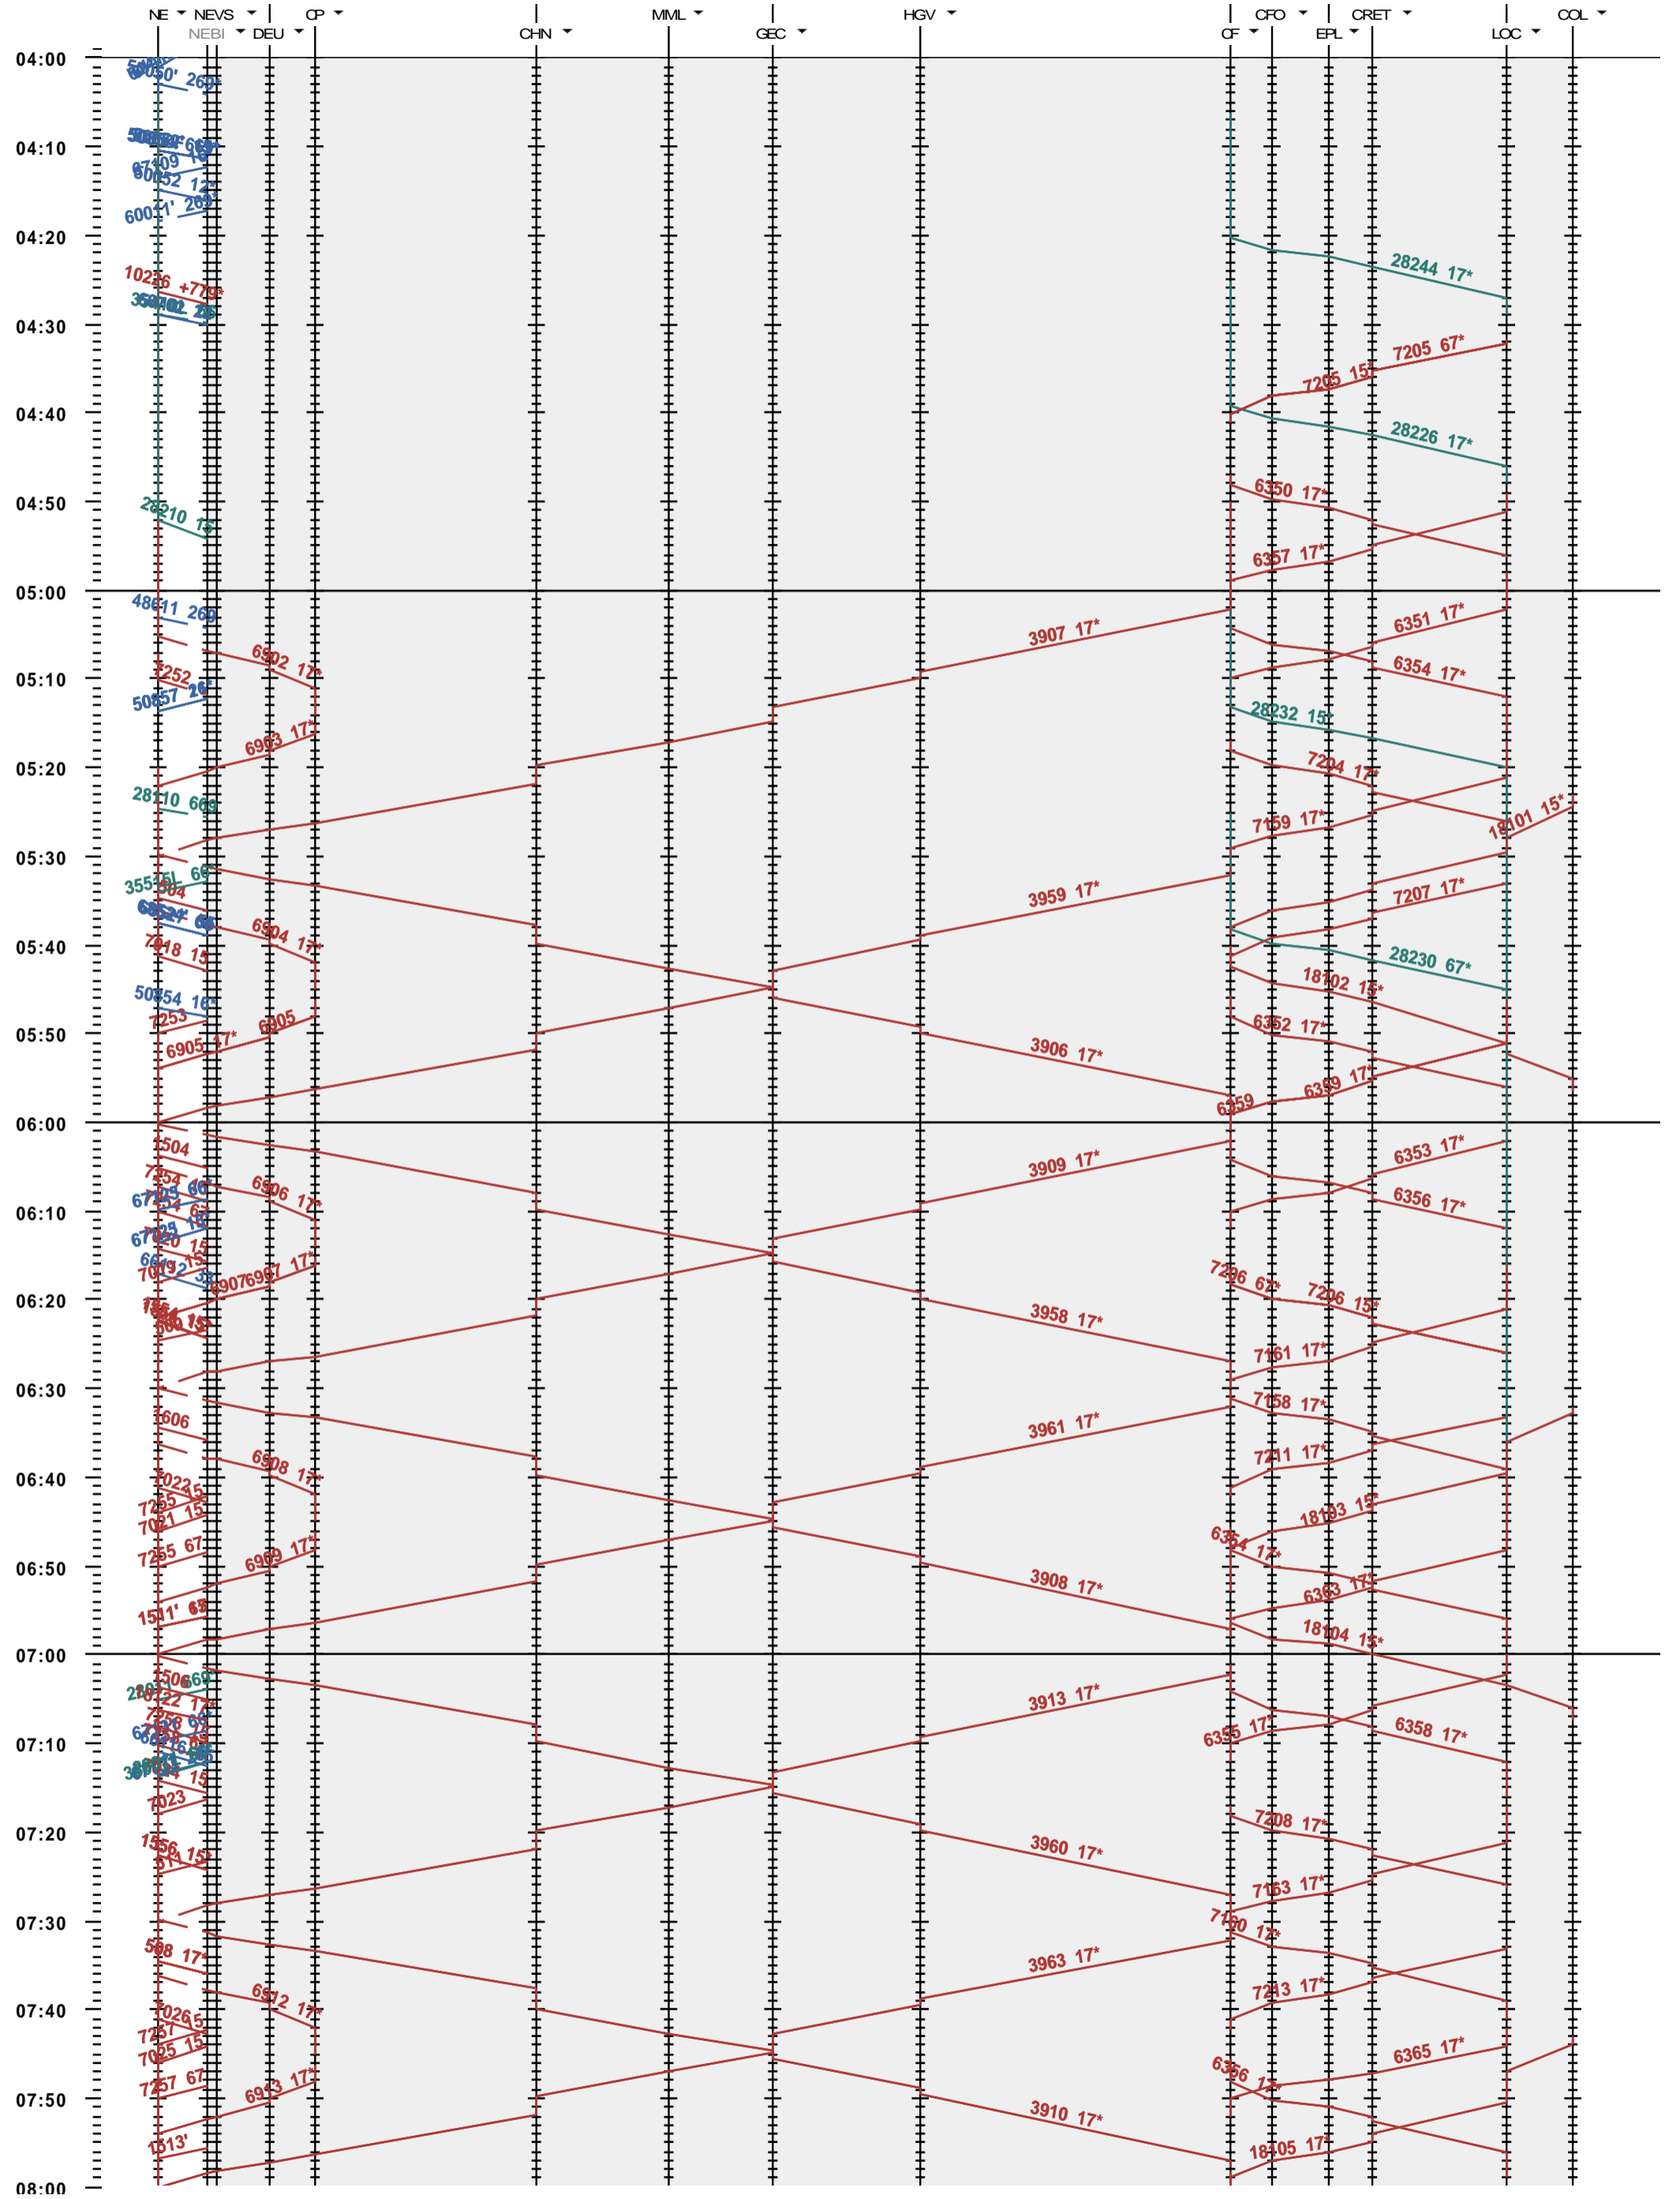

Fahrplanperiode 2021 (13.12.2020 - 11.12.2021)
Update
Gültig ab 13.12.2020

272 - Neuchâtel - La Chaux-de-Fonds - Le Locle-Col-des-Roches

Fahrplanperiode 2021 (13.12.2020 - 11.12.2021)
 Update
 Gültig ab 13.12.2020