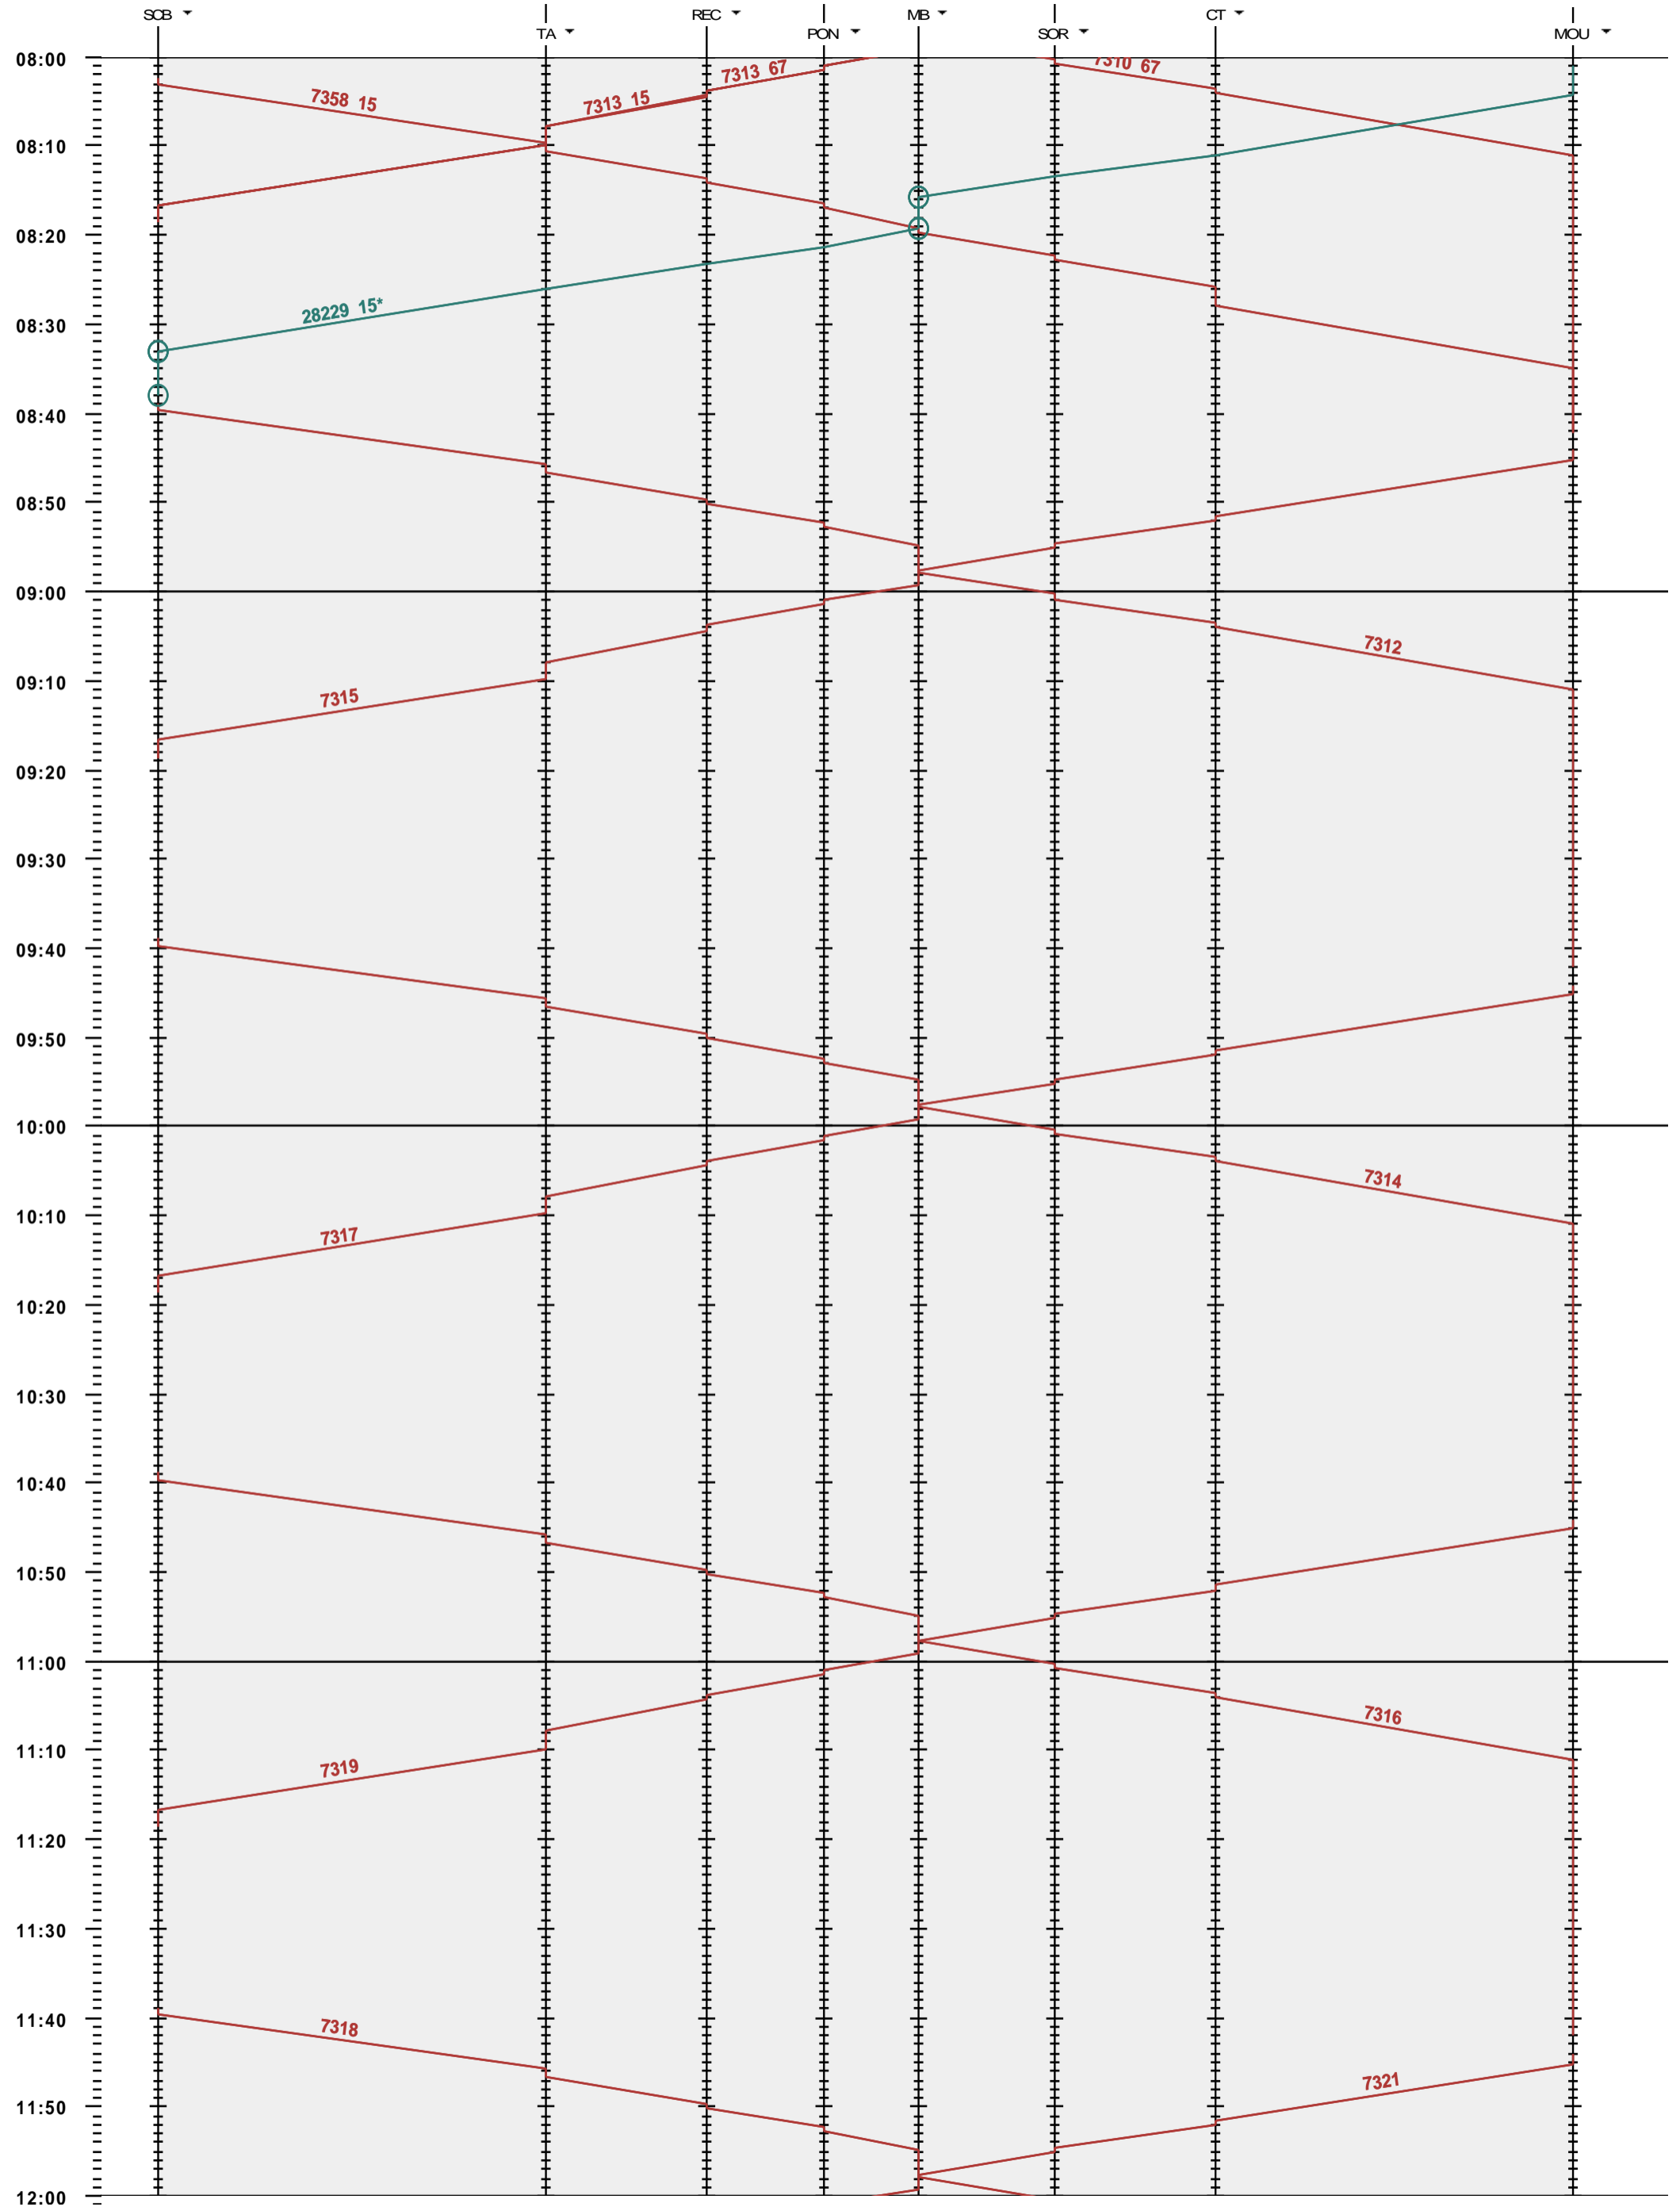

282 - Sonceboz-Sombeval - Moutier

Fahrplanperiode 2021 (13.12.2020 - 11.12.2021)

Update

Gültig ab 13.12.2020

282 - Sonceboz-Sombeval - Moutier

Fahrplanperiode 2021 (13.12.2020 - 11.12.2021)

Update

Gültig ab 13.12.2020