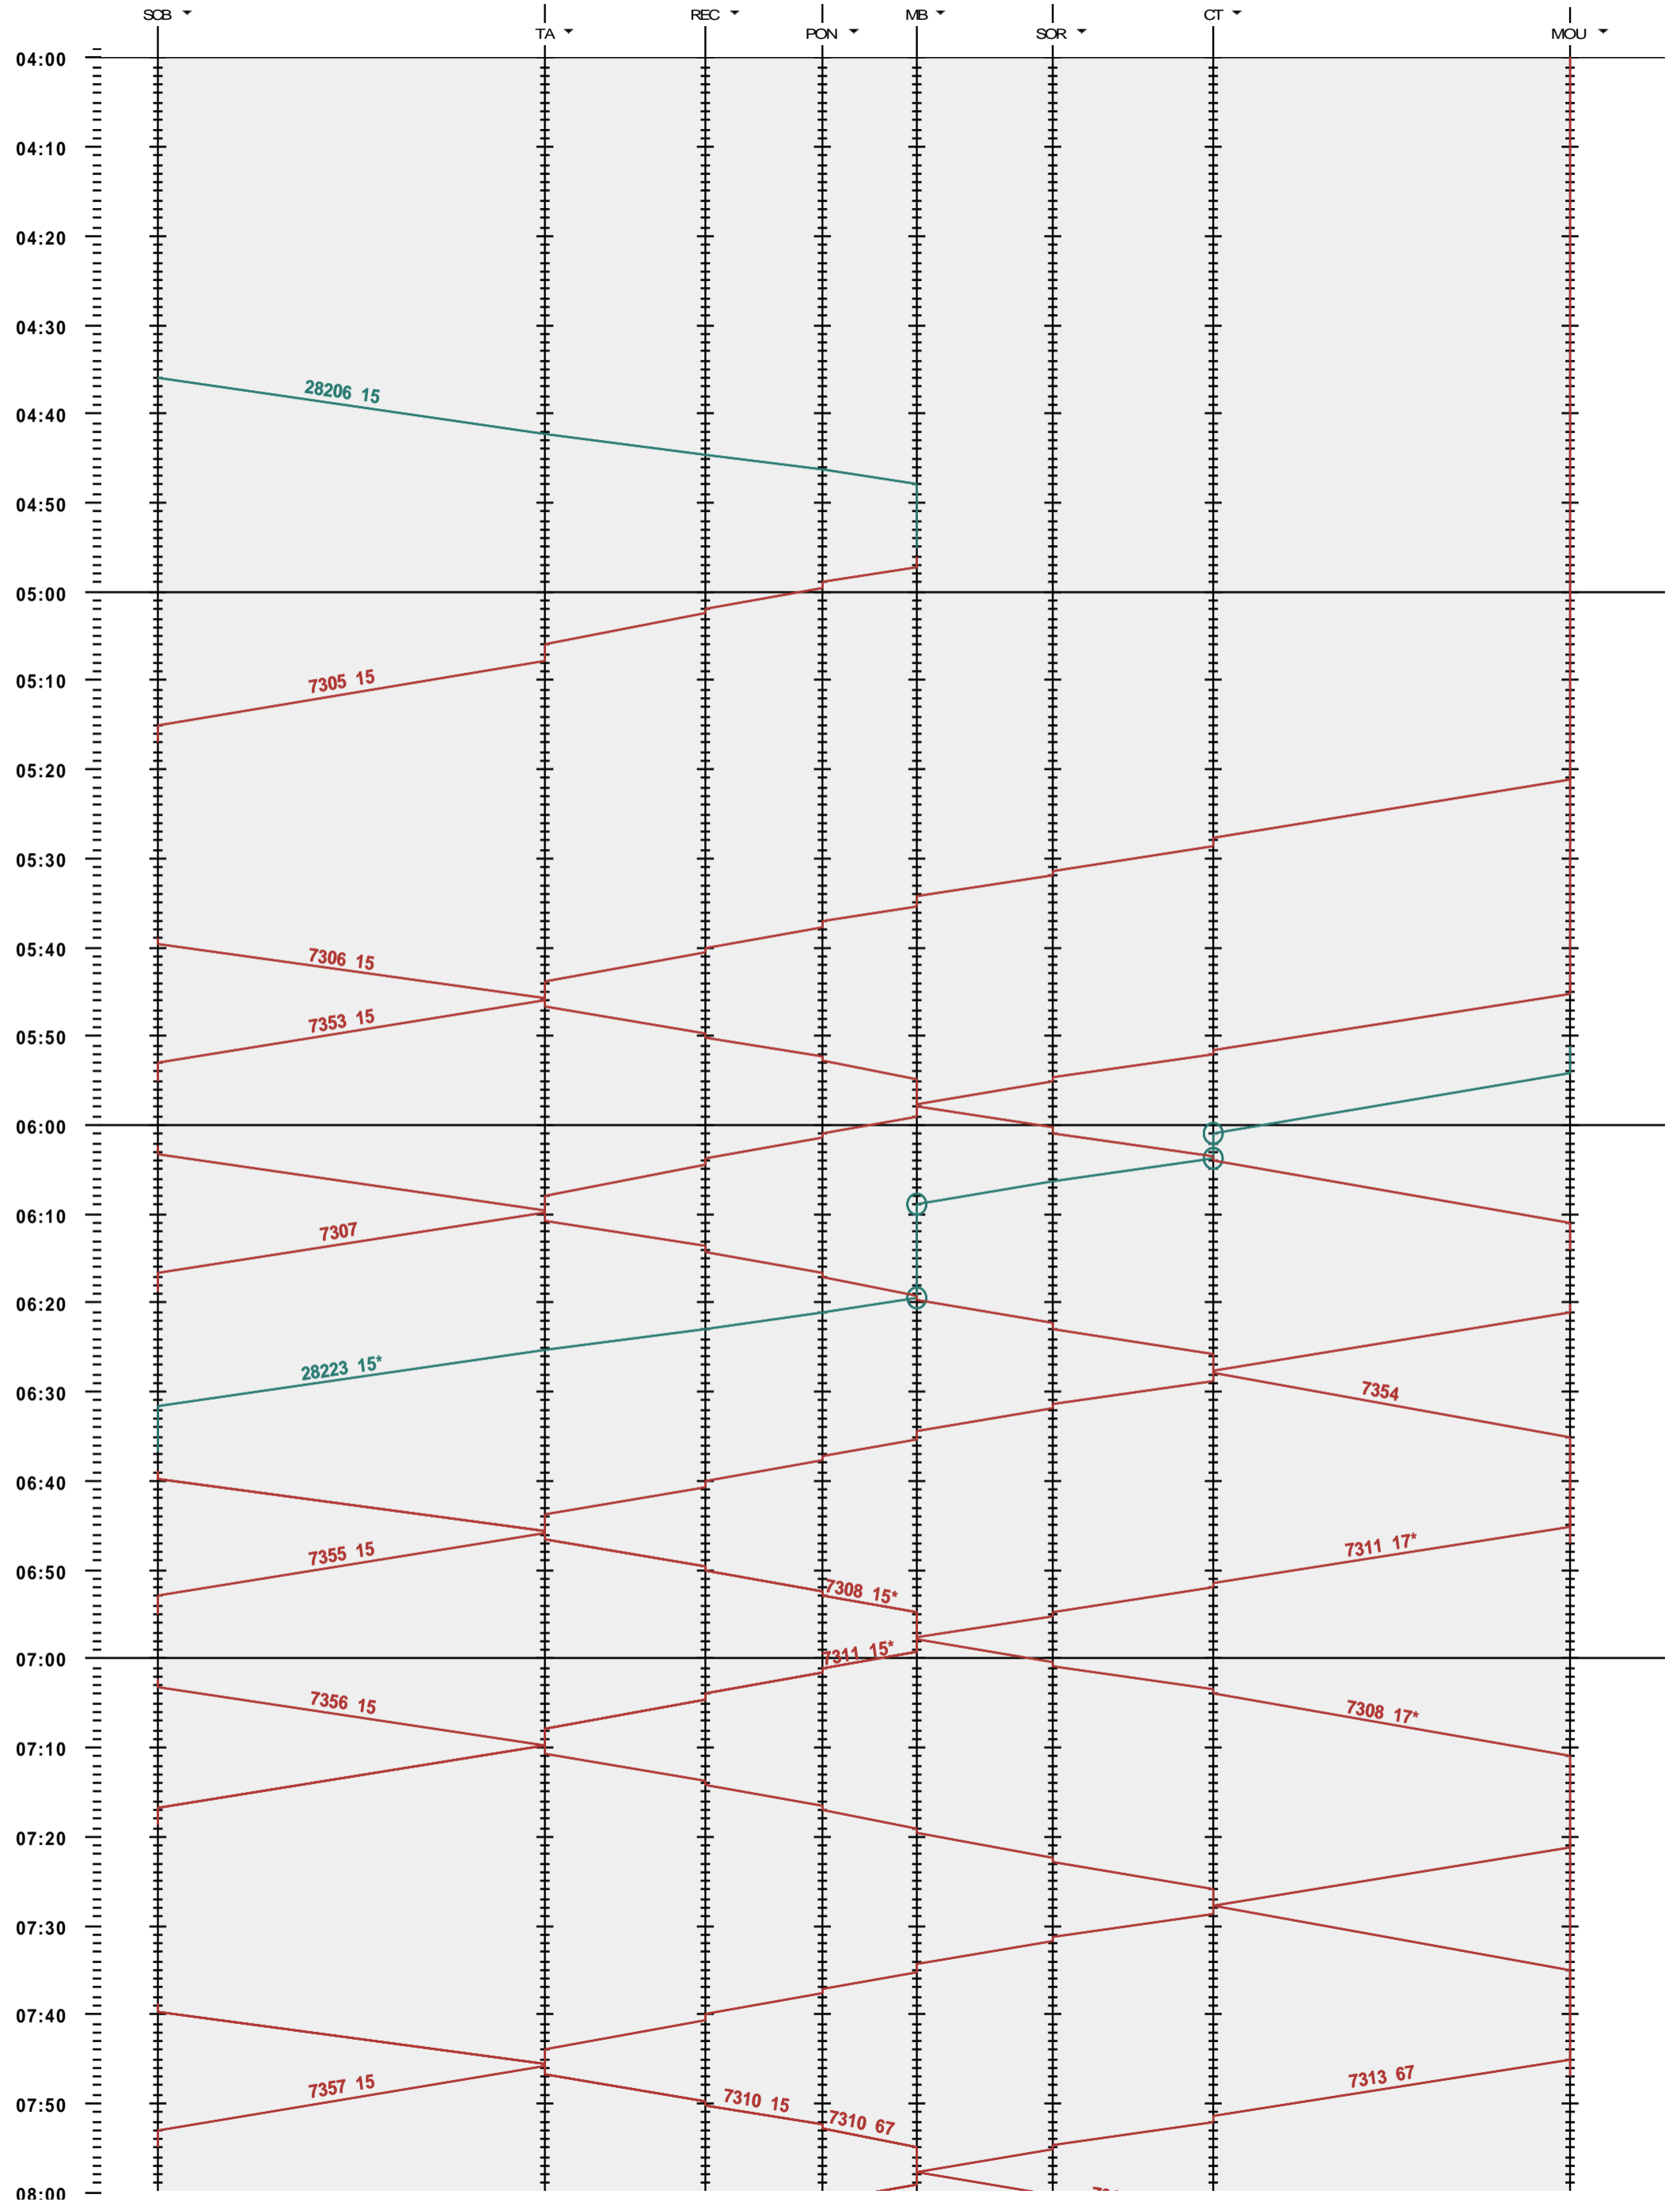

282 - Sonceboz-Sombeval - Moutier

Fahrplanperiode 2021 (13.12.2020 - 11.12.2021)

Update

Gültig ab 13.12.2020

282 - Sonceboz-Sombeval - Moutier

Fahrplanperiode 2021 (13.12.2020 - 11.12.2021)

Update

Gültig ab 13.12.2020