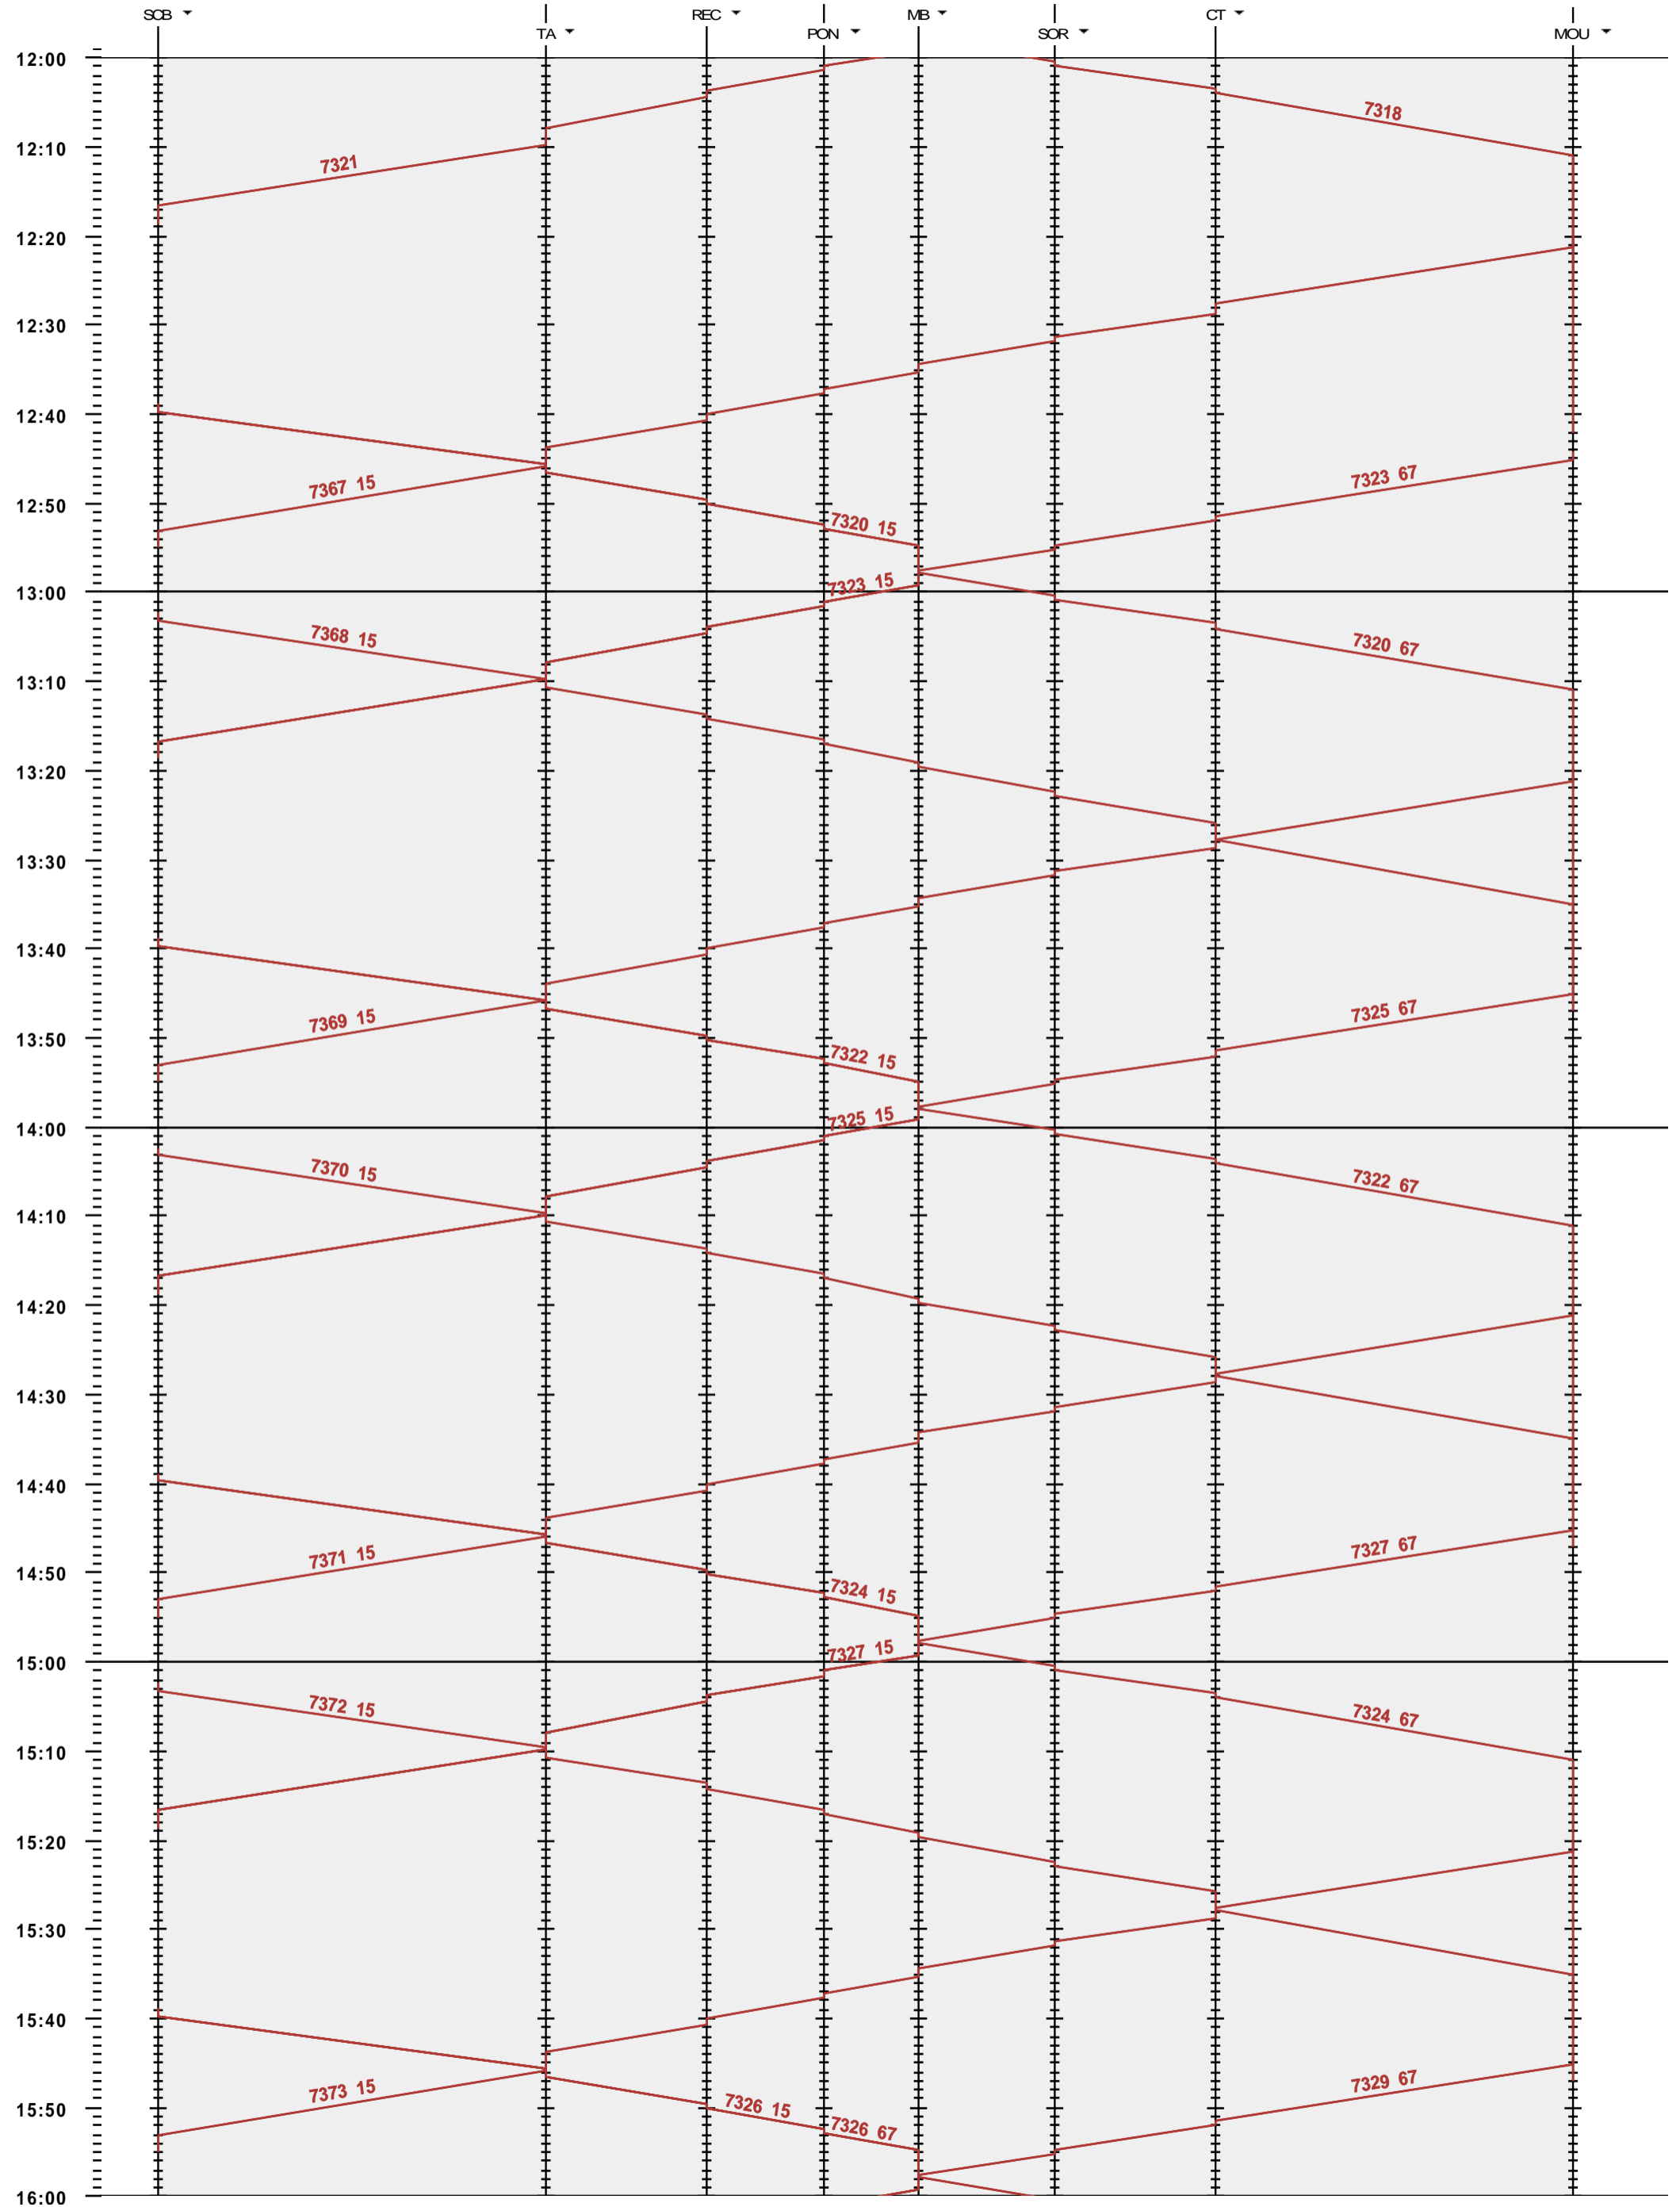

282 - Sonceboz-Sombeval - Moutier

Fahrplanperiode 2021 (13.12.2020 - 11.12.2021)

Update

Gültig ab 13.12.2020

282 - Sonceboz-Sombeval - Moutier

Fahrplanperiode 2021 (13.12.2020 - 11.12.2021)

Update

Gültig ab 13.12.2020