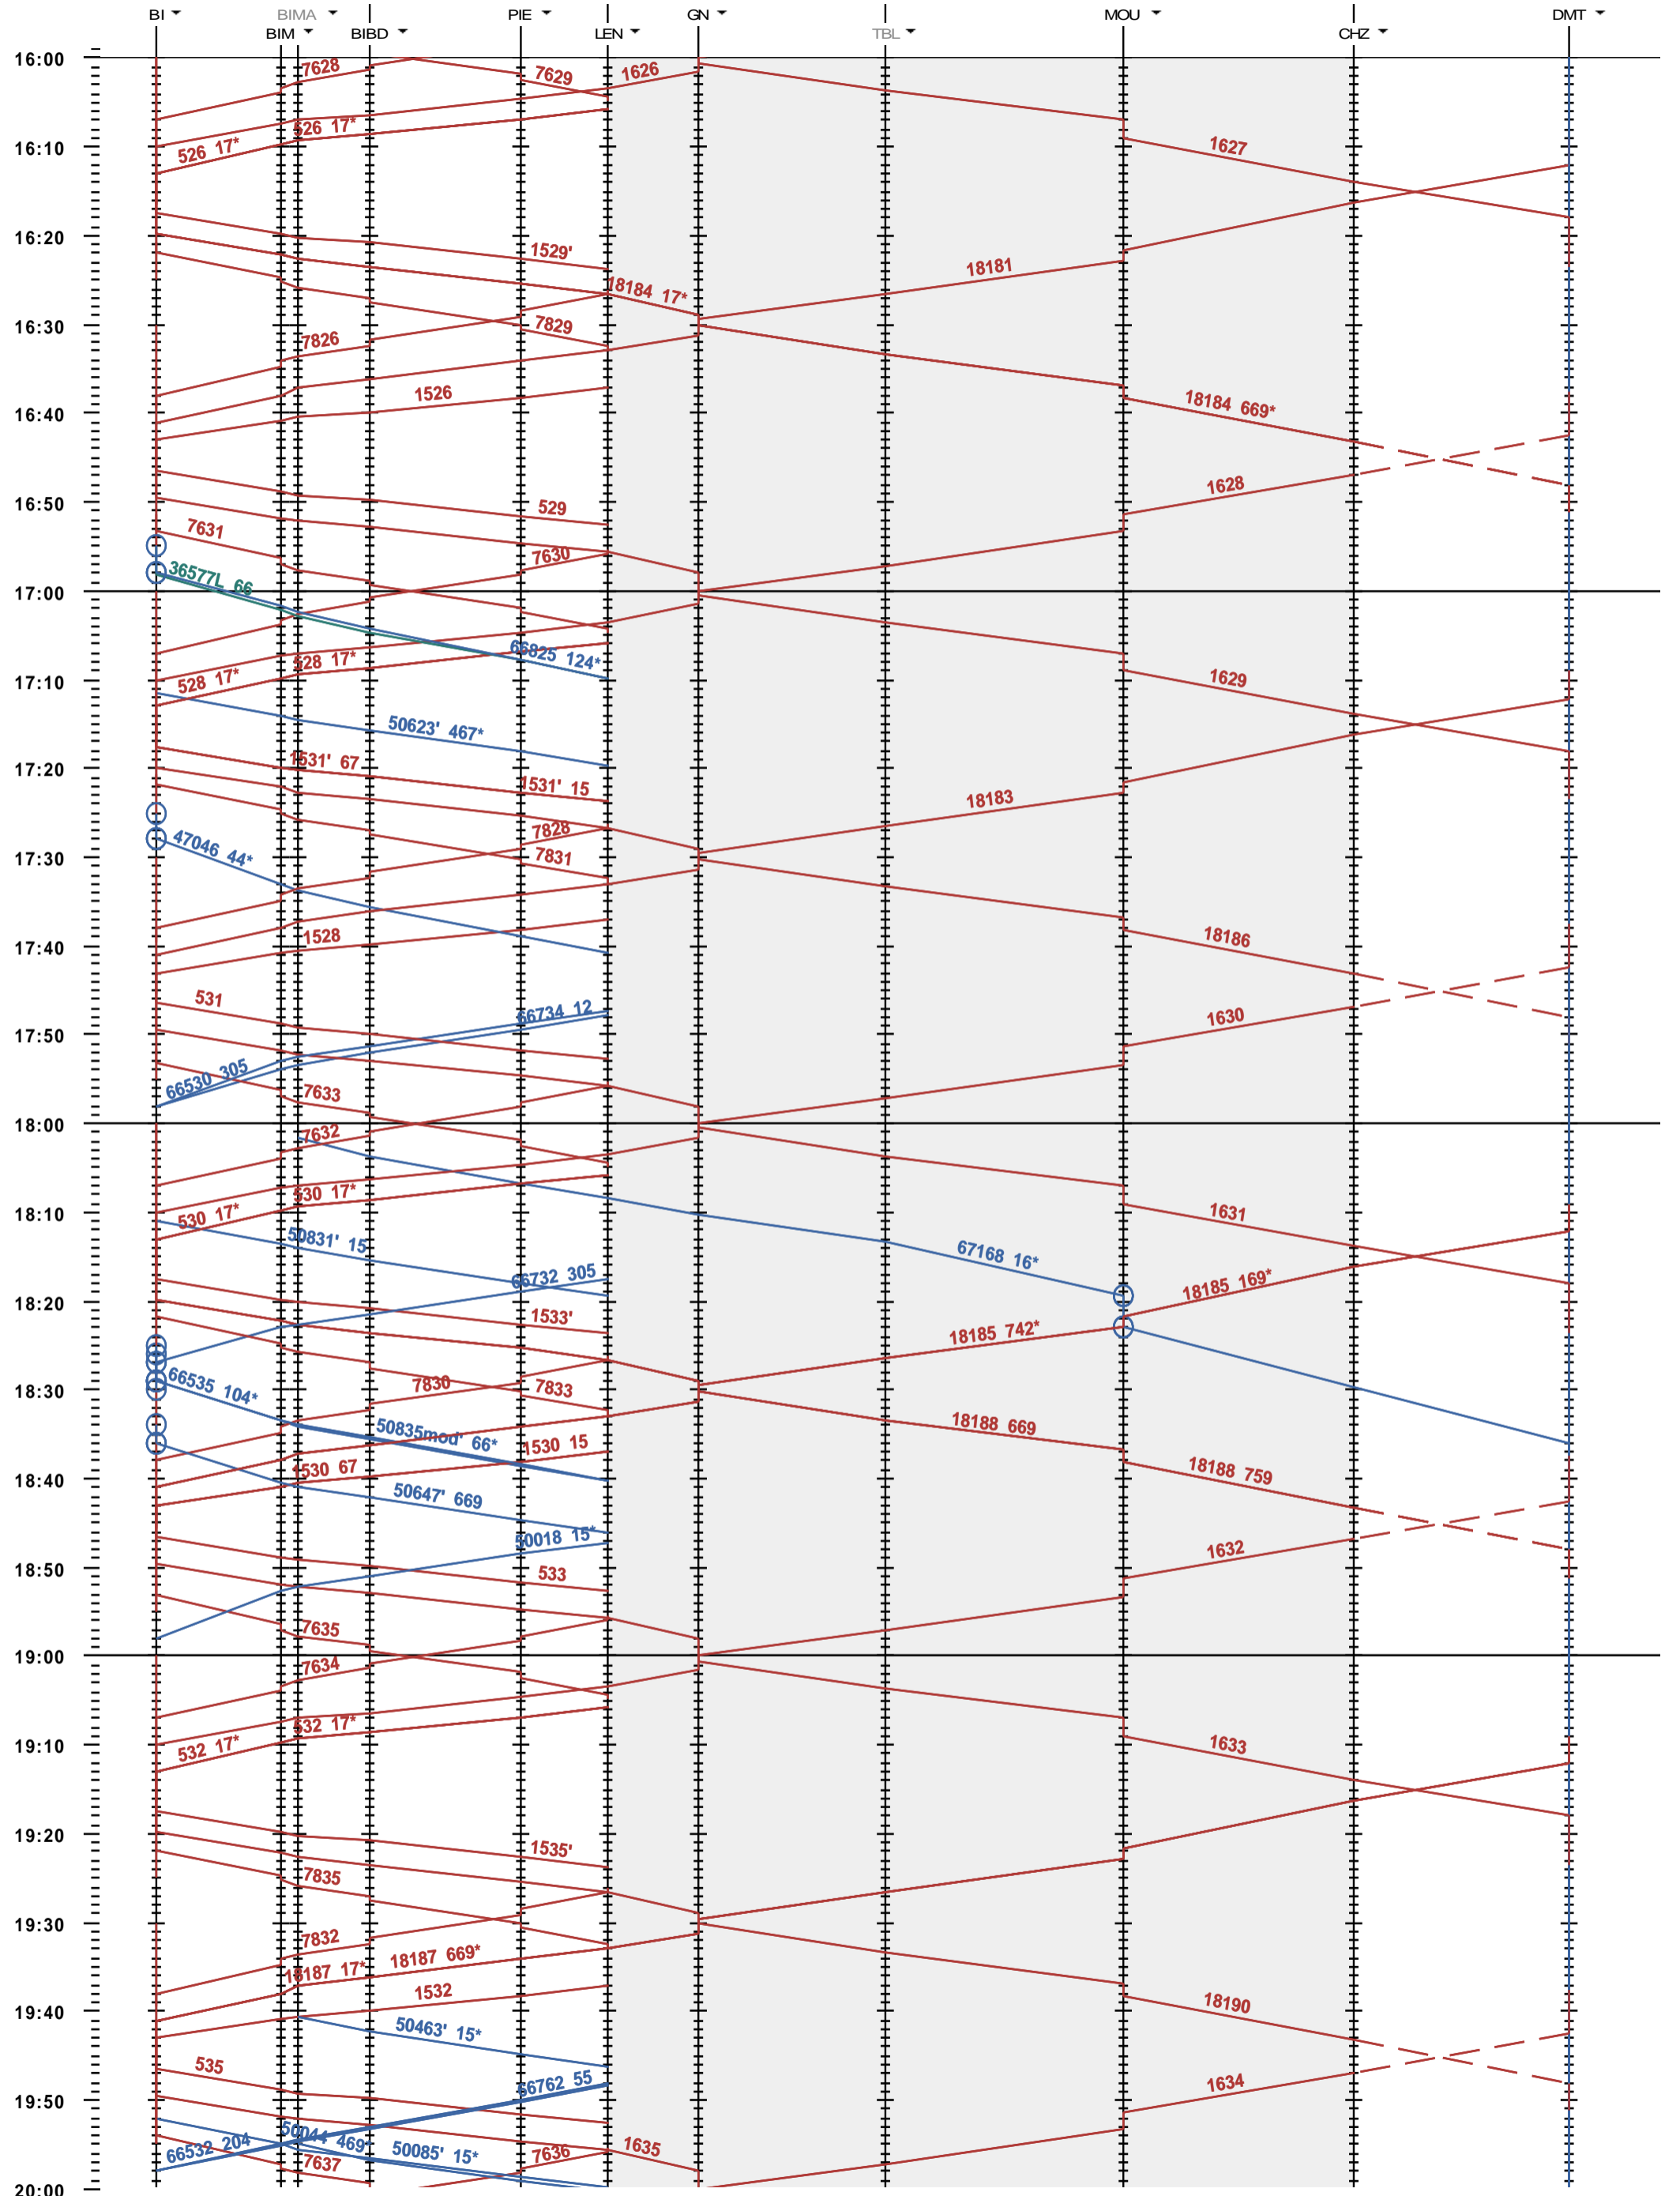

291 - Biel/Bienne - Grenchen Nord - Delémont

Fahrplanperiode 2021 (13.12.2020 - 11.12.2021)  
 Update  
 Gültig ab 13.12.2020

291 - Biel/Bienne - Grenchen Nord - Delémont

Fahrplanperiode 2021 (13.12.2020 - 11.12.2021)  
 Update  
 Gültig ab 13.12.2020

291 - Biel/Bienne - Grenchen Nord - Delémont

Fahrplanperiode 2021 (13.12.2020 - 11.12.2021)  
 Update  
 Gültig ab 13.12.2020