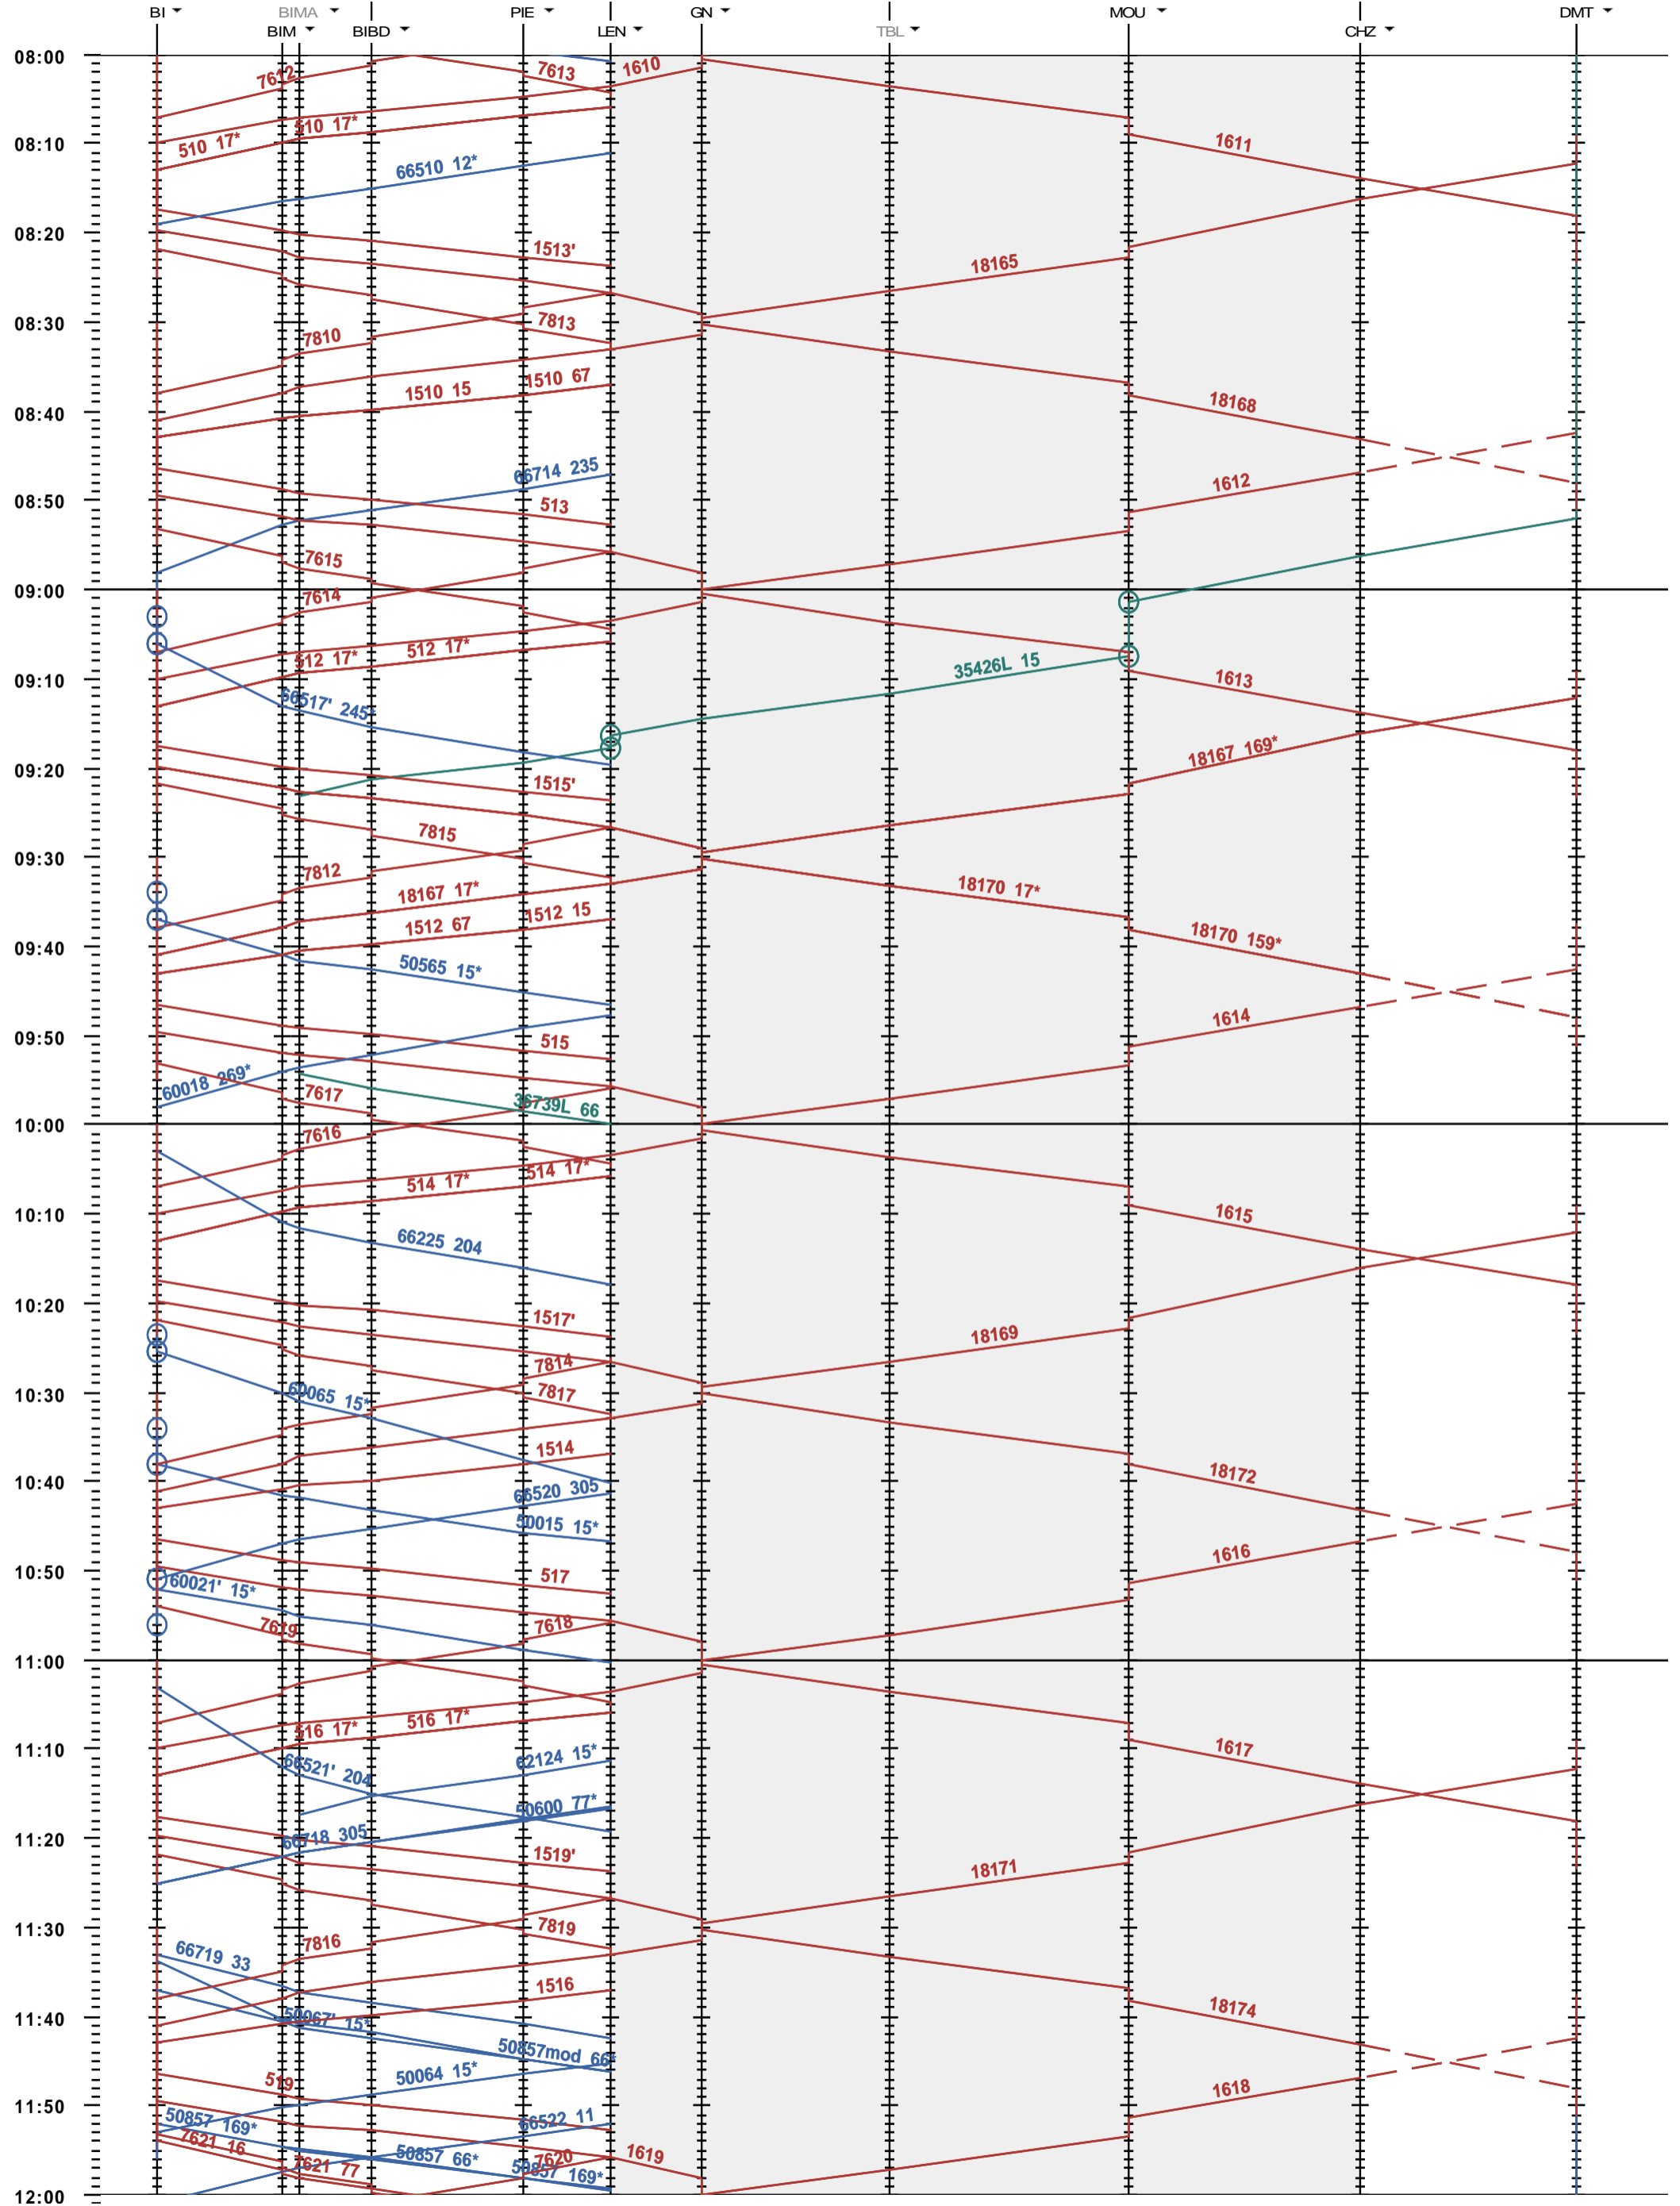

291 - Biel/Bienne - Grenchen Nord - Delémont

Fahrplanperiode 2021 (13.12.2020 - 11.12.2021)  
 Update  
 Gültig ab 13.12.2020

291 - Biel/Bienne - Grenchen Nord - Delémont

Fahrplanperiode 2021 (13.12.2020 - 11.12.2021)  
 Update  
 Gültig ab 13.12.2020

291 - Biel/Bienne - Grenchen Nord - Delémont

Fahrplanperiode 2021 (13.12.2020 - 11.12.2021)  
 Update  
 Gültig ab 13.12.2020