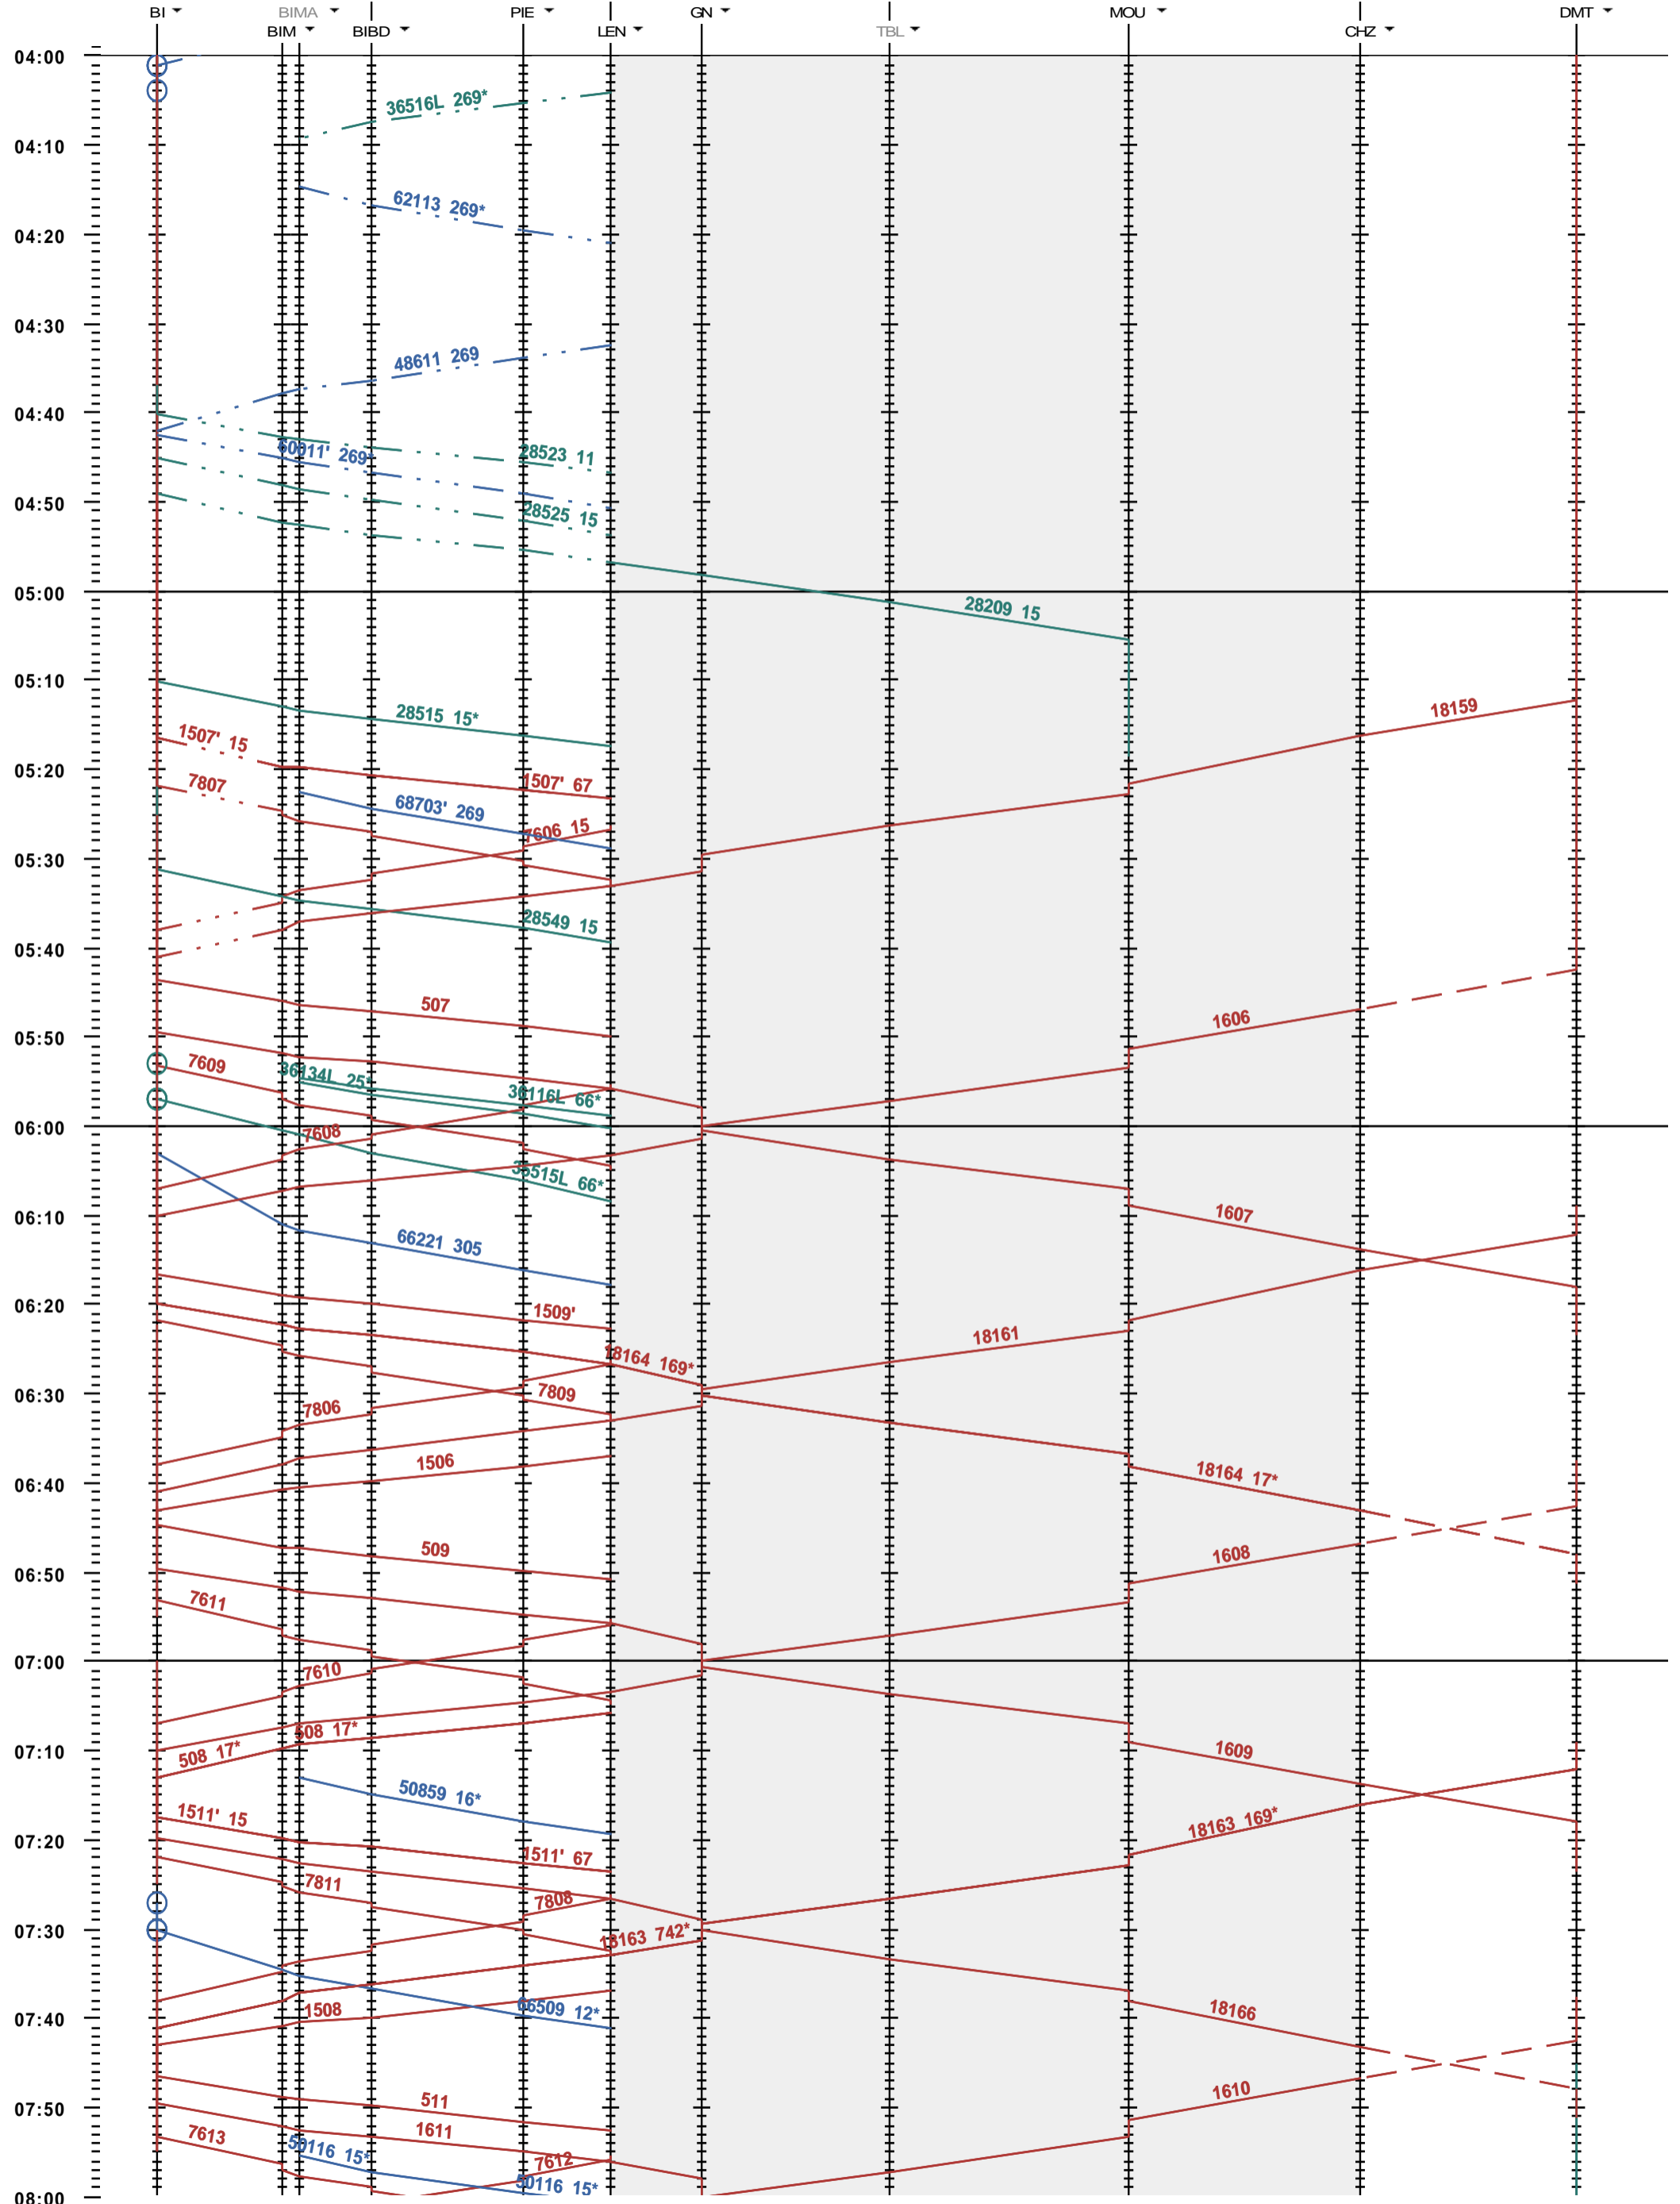

291 - Biel/Bienne - Grenchen Nord - Delémont

Fahrplanperiode 2021 (13.12.2020 - 11.12.2021)  
 Update  
 Gültig ab 13.12.2020

291 - Biel/Bienne - Grenchen Nord - Delémont

Fahrplanperiode 2021 (13.12.2020 - 11.12.2021)  
 Update  
 Gültig ab 13.12.2020

291 - Biel/Bienne - Grenchen Nord - Delémont

Fahrplanperiode 2021 (13.12.2020 - 11.12.2021)  
 Update  
 Gültig ab 13.12.2020