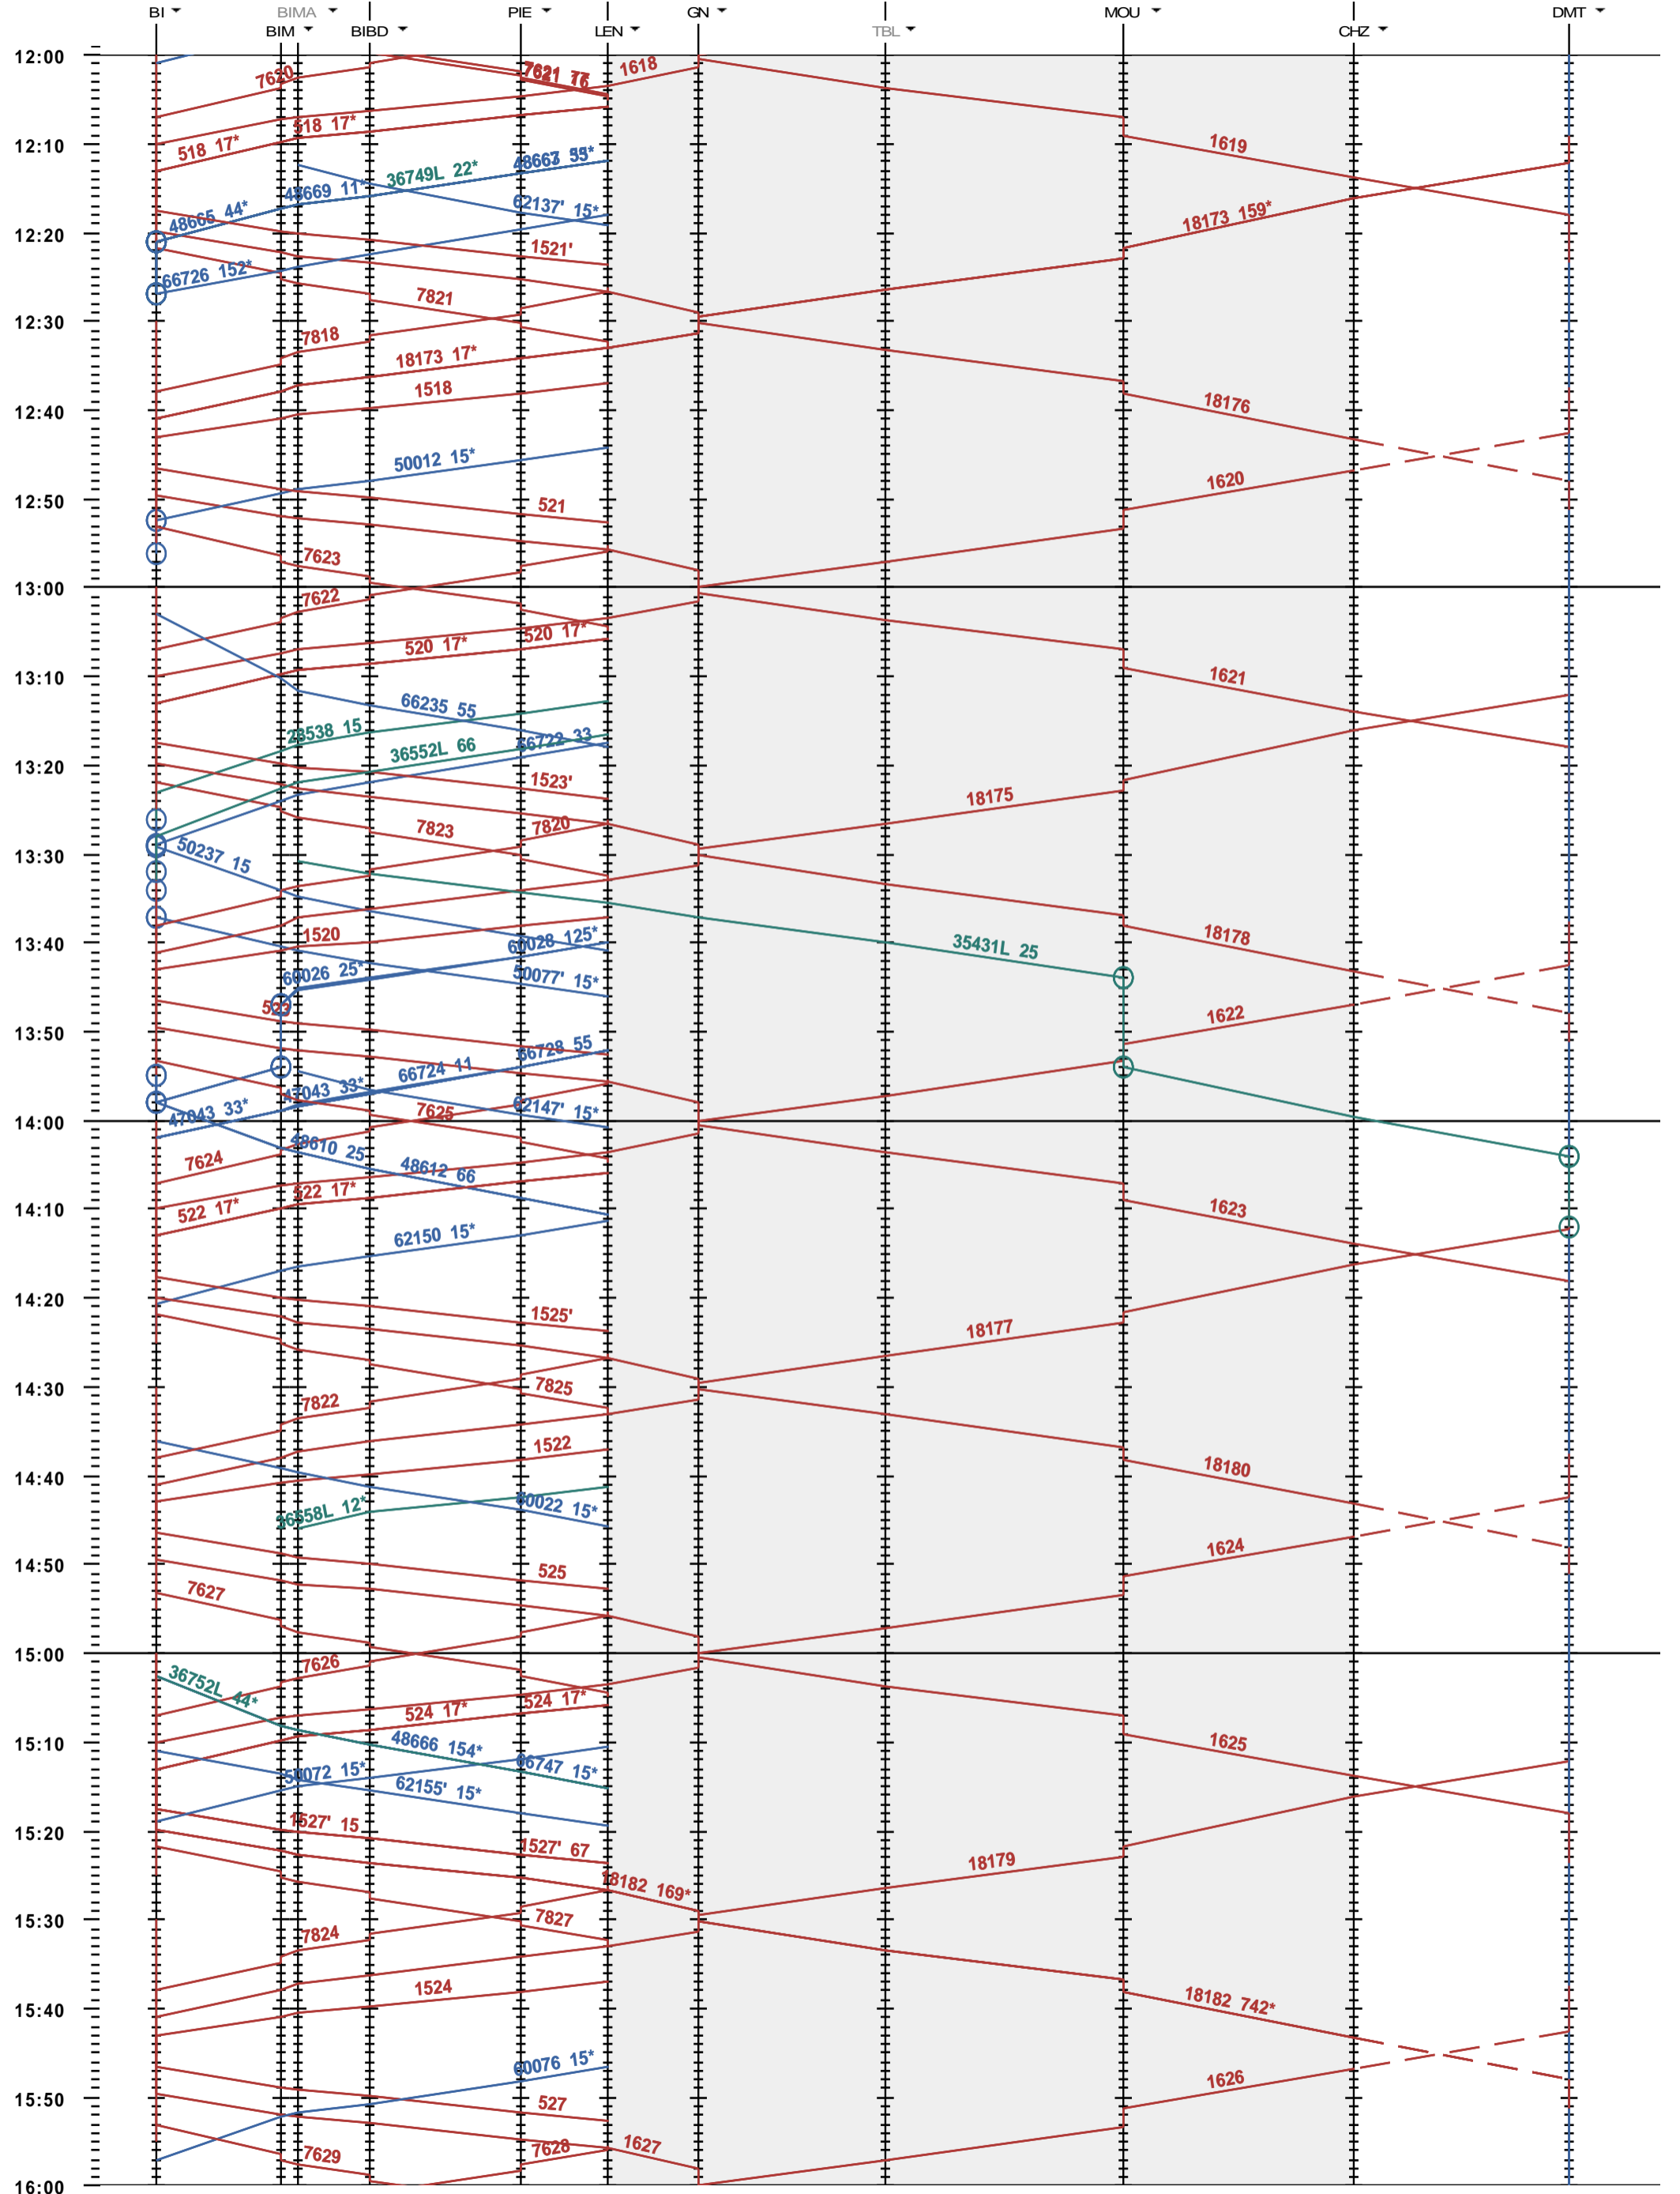

291 - Biel/Bienne - Grenchen Nord - Delémont

Fahrplanperiode 2021 (13.12.2020 - 11.12.2021)  
 Update  
 Gültig ab 13.12.2020

291 - Biel/Bienne - Grenchen Nord - Delémont

Fahrplanperiode 2021 (13.12.2020 - 11.12.2021)  
 Update  
 Gültig ab 13.12.2020

291 - Biel/Bienne - Grenchen Nord - Delémont

Fahrplanperiode 2021 (13.12.2020 - 11.12.2021)  
 Update  
 Gültig ab 13.12.2020