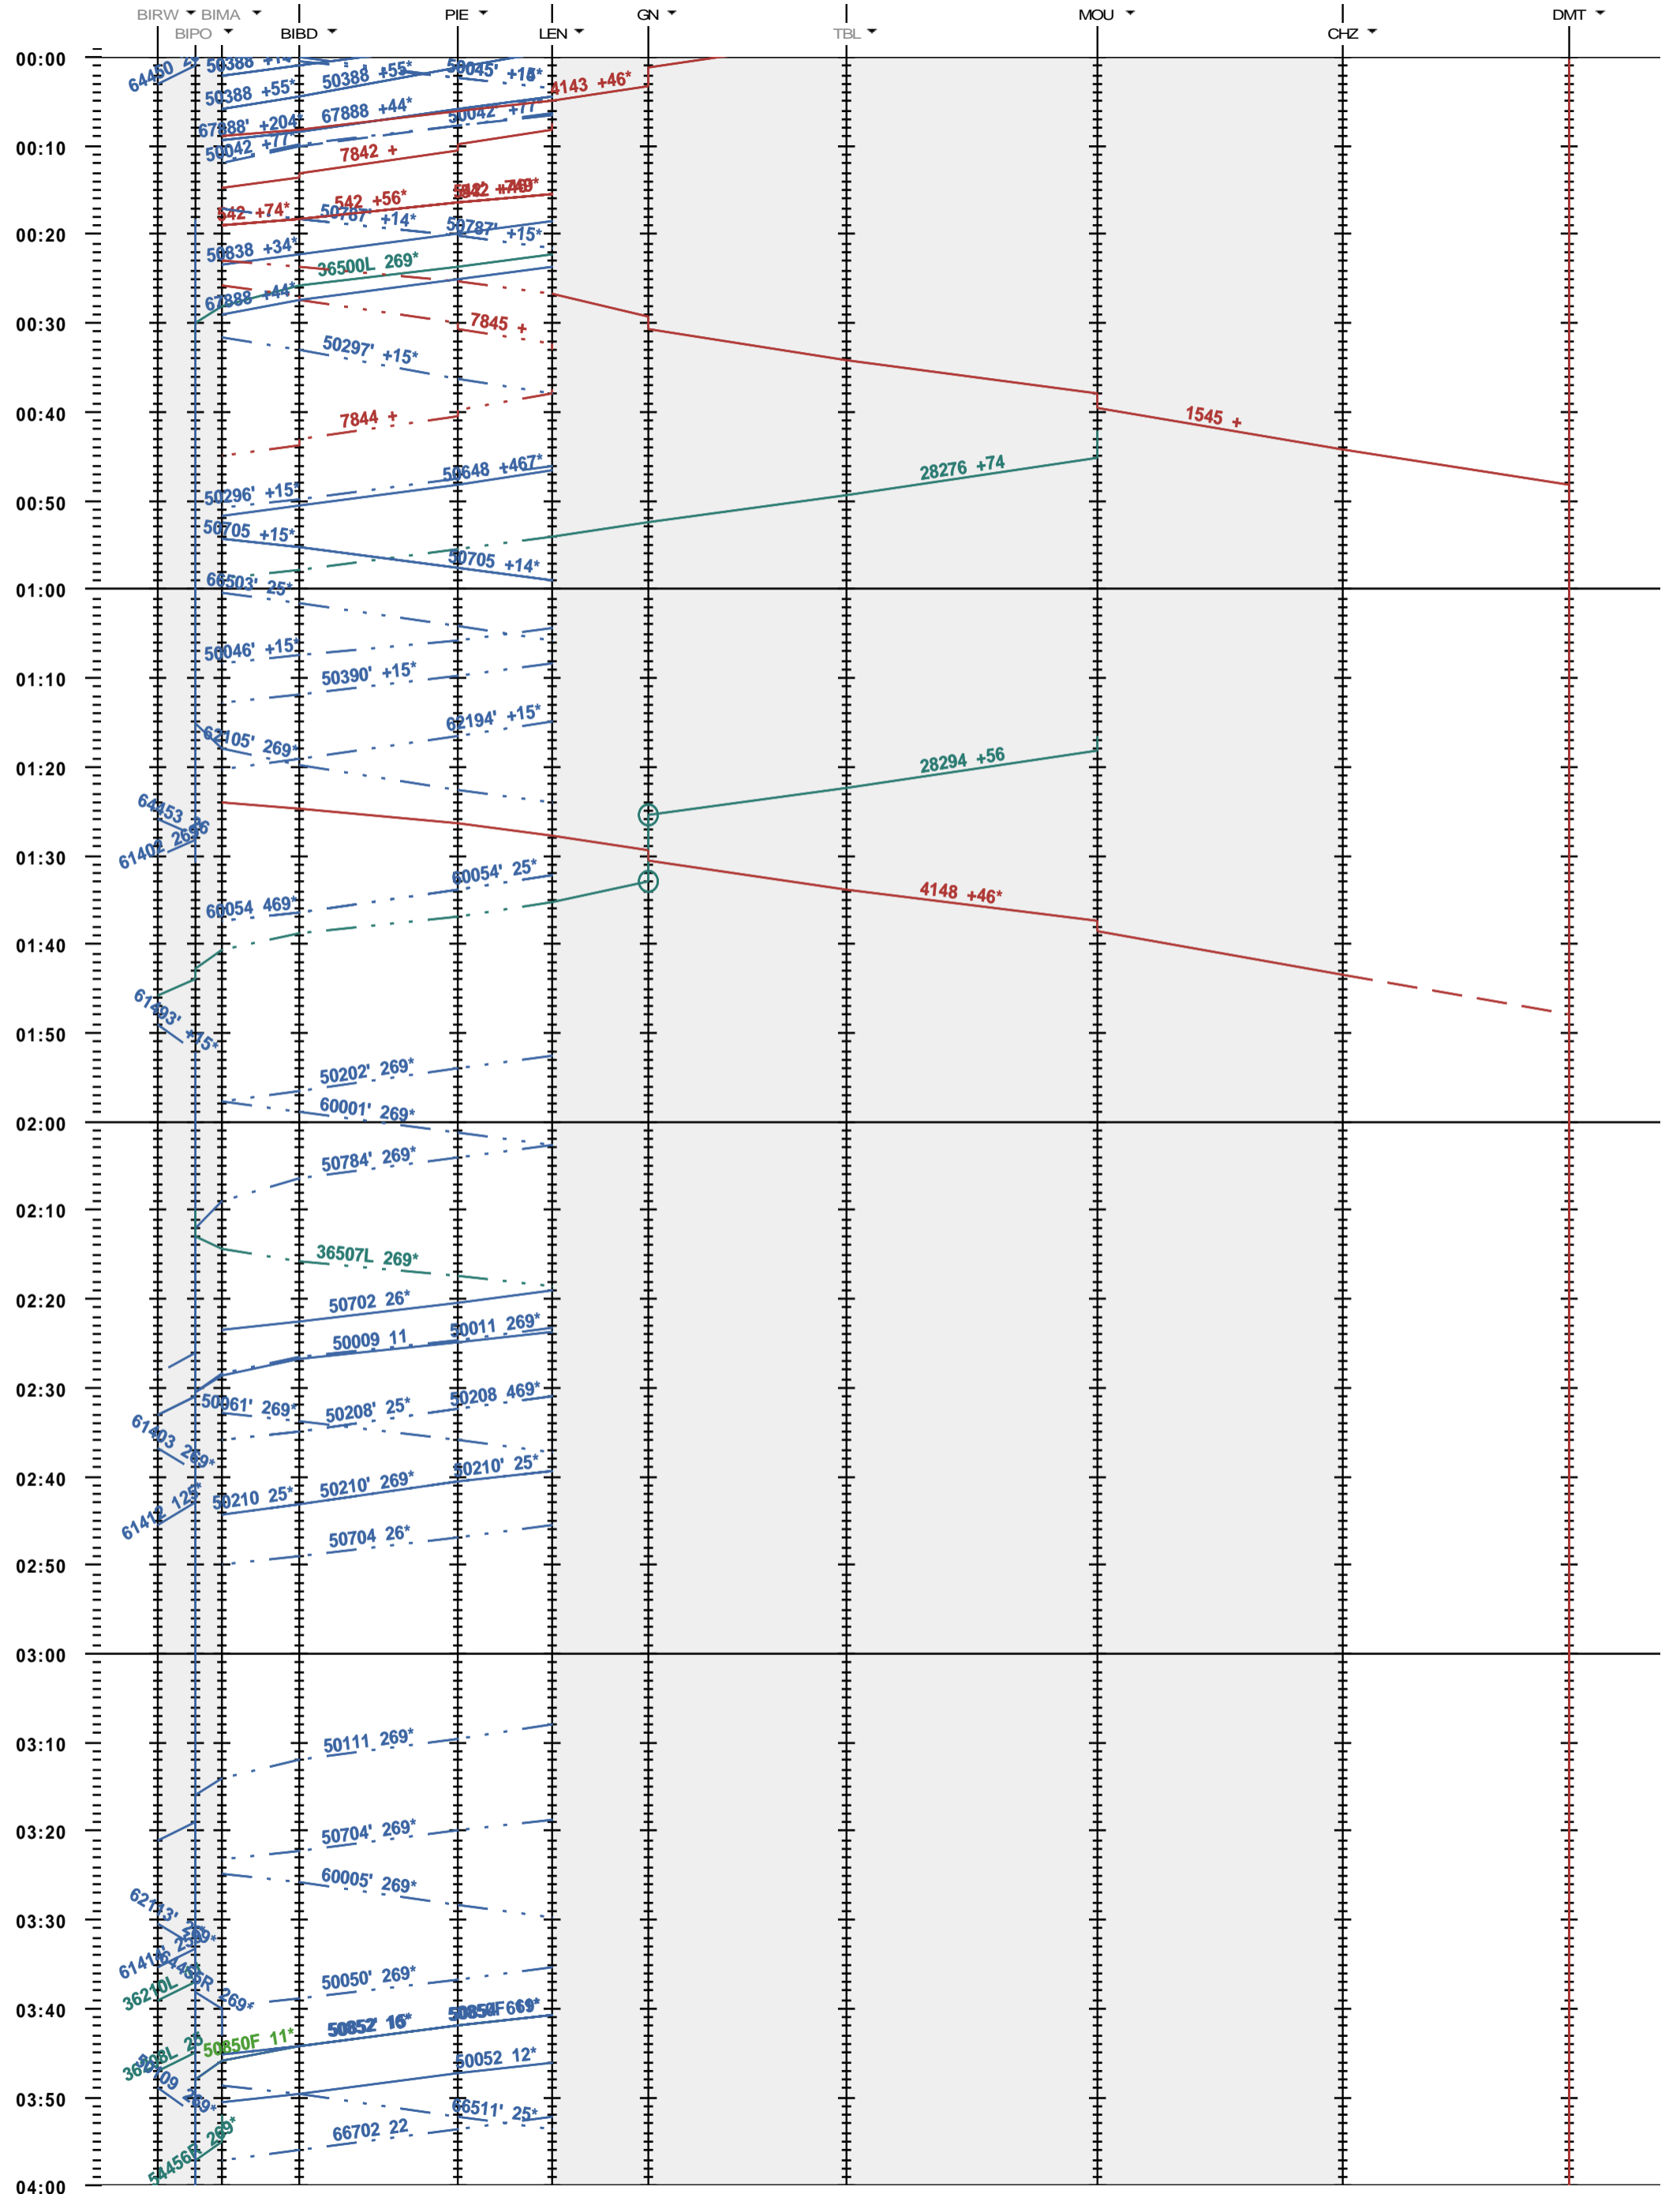

292 - Biel/Bienne RB - Grenchen Nord - Delémont

Fahrplanperiode 2021 (13.12.2020 - 11.12.2021)  
 Update  
 Gültig ab 13.12.2020

292 - Biel/Bienne RB - Grenchen Nord - Delémont

Fahrplanperiode 2021 (13.12.2020 - 11.12.2021)  
Update  
Gültig ab 13.12.2020

292 - Biel/Bienne RB - Grenchen Nord - Delémont

Fahrplanperiode 2021 (13.12.2020 - 11.12.2021)

Update

Gültig ab 13.12.2020

292 - Biel/Bienne RB - Grenchen Nord - Delémont

Fahrplanperiode 2021 (13.12.2020 - 11.12.2021)

Update

Gültig ab 13.12.2020

292 - Biel/Bienne RB - Grenchen Nord - Delémont

Fahrplanperiode 2021 (13.12.2020 - 11.12.2021)  
 Update  
 Gültig ab 13.12.2020

292 - Biel/Bienne RB - Grenchen Nord - Delémont

Fahrplanperiode 2021 (13.12.2020 - 11.12.2021)  
 Update  
 Gültig ab 13.12.2020