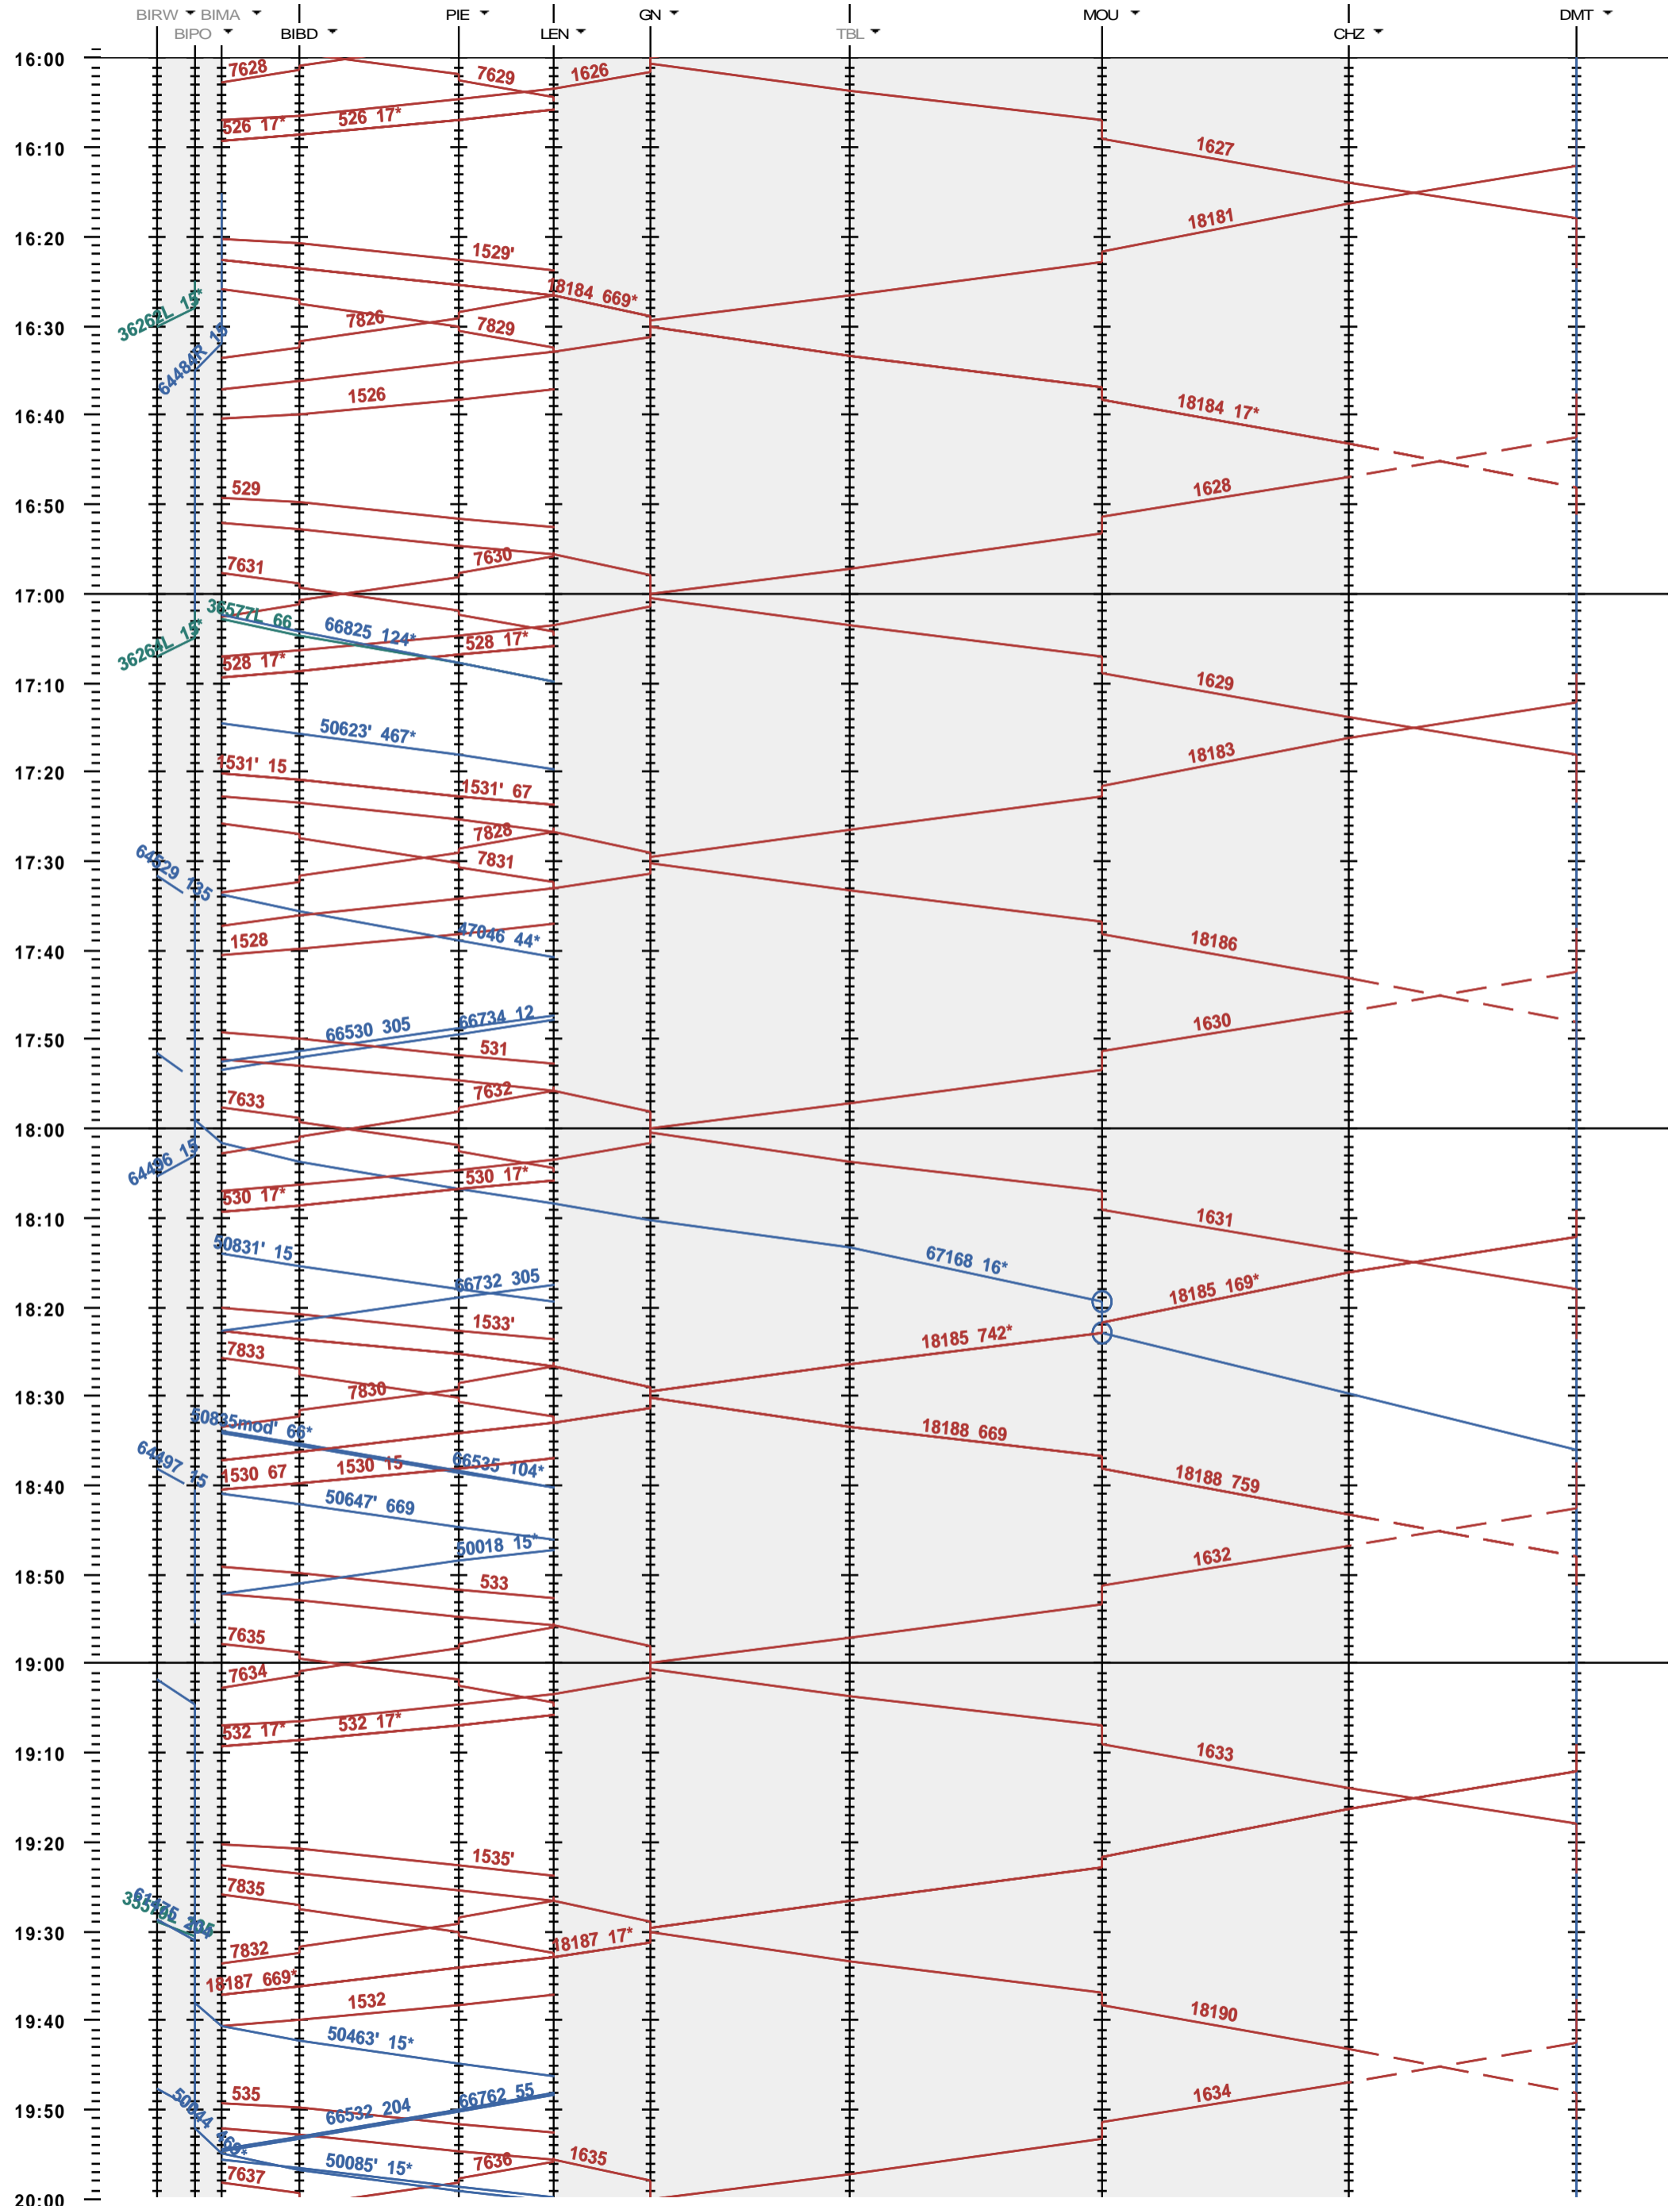

292 - Biel/Bienne RB - Grenchen Nord - Delémont

Fahrplanperiode 2021 (13.12.2020 - 11.12.2021)  
 Update  
 Gültig ab 13.12.2020

292 - Biel/Bienne RB - Grenchen Nord - Delémont

Fahrplanperiode 2021 (13.12.2020 - 11.12.2021)  
Update  
Gültig ab 13.12.2020

292 - Biel/Bienne RB - Grenchen Nord - Delémont

Fahrplanperiode 2021 (13.12.2020 - 11.12.2021)

Update

Gültig ab 13.12.2020

292 - Biel/Bienne RB - Grenchen Nord - Delémont

Fahrplanperiode 2021 (13.12.2020 - 11.12.2021)

Update

Gültig ab 13.12.2020

292 - Biel/Bienne RB - Grenchen Nord - Delémont

Fahrplanperiode 2021 (13.12.2020 - 11.12.2021)  
 Update  
 Gültig ab 13.12.2020

292 - Biel/Bienne RB - Grenchen Nord - Delémont

Fahrplanperiode 2021 (13.12.2020 - 11.12.2021)  
 Update  
 Gültig ab 13.12.2020