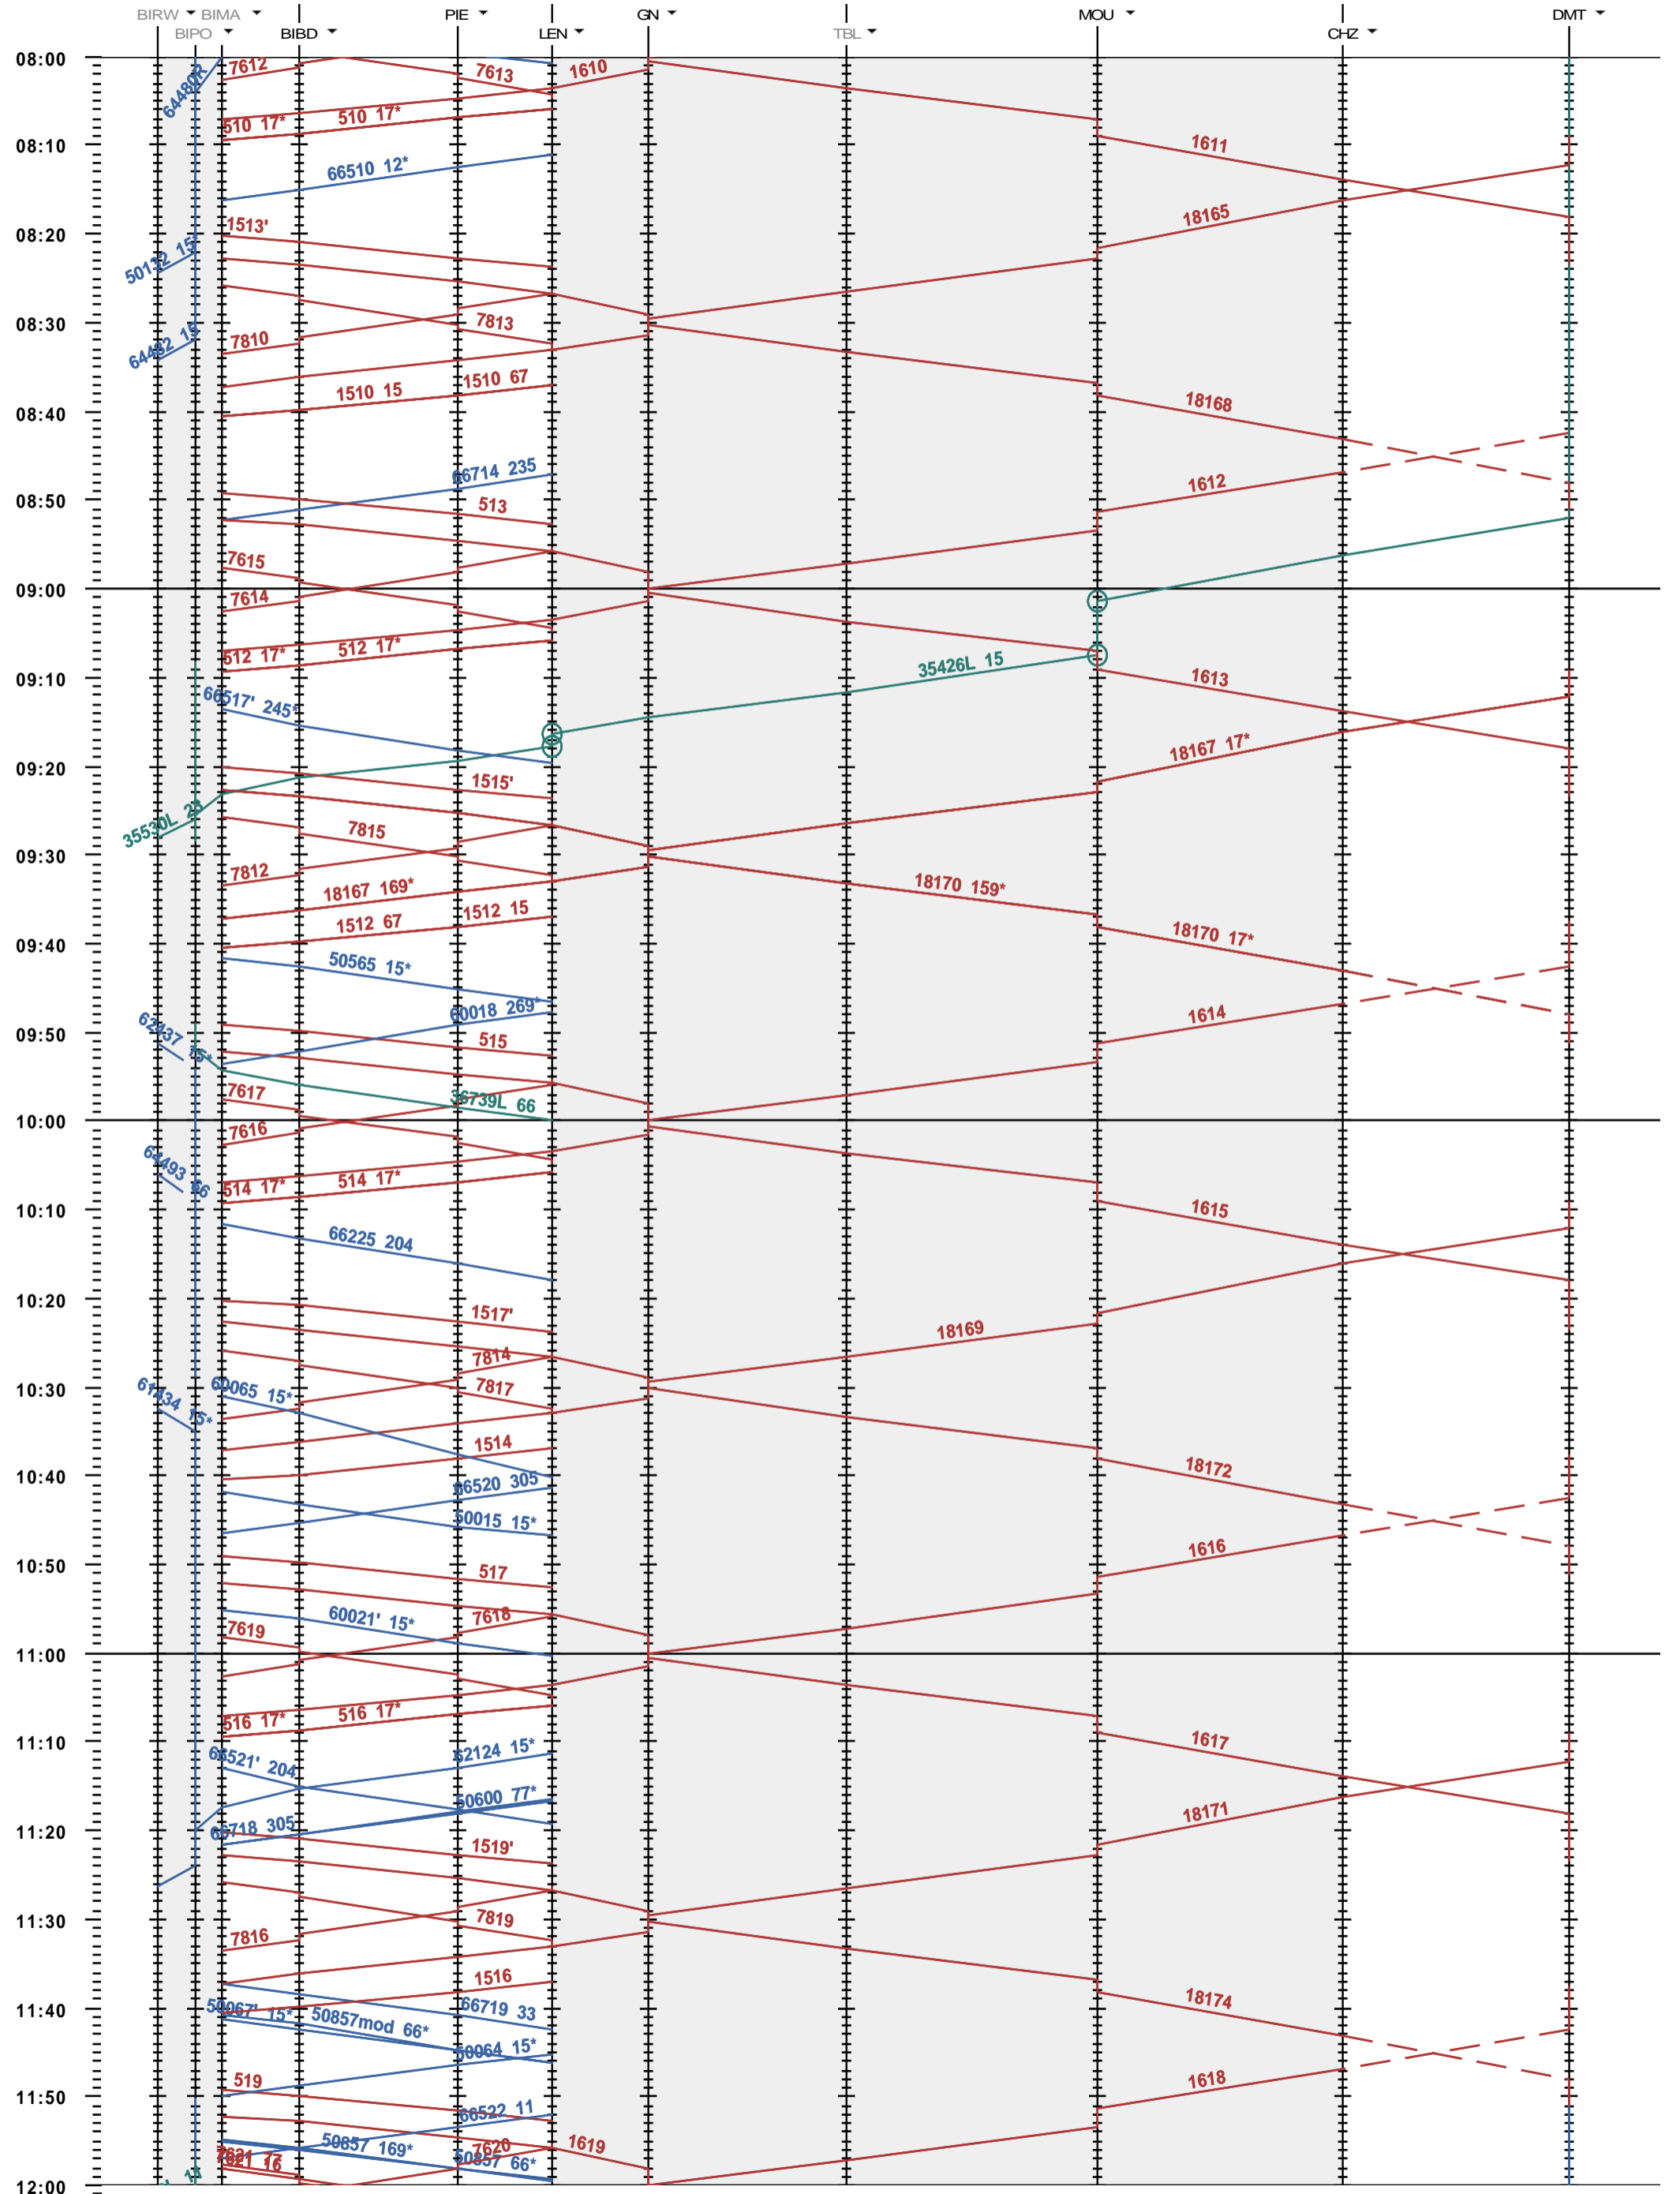

292 - Biel/Bienne RB - Grenchen Nord - Delémont

Fahrplanperiode 2021 (13.12.2020 - 11.12.2021)  
 Update  
 Gültig ab 13.12.2020

292 - Biel/Bienne RB - Grenchen Nord - Delémont

Fahrplanperiode 2021 (13.12.2020 - 11.12.2021)  
Update  
Gültig ab 13.12.2020

292 - Biel/Bienne RB - Grenchen Nord - Delémont

Fahrplanperiode 2021 (13.12.2020 - 11.12.2021)

Update

Gültig ab 13.12.2020

292 - Biel/Bienne RB - Grenchen Nord - Delémont

Fahrplanperiode 2021 (13.12.2020 - 11.12.2021)

Update

Gültig ab 13.12.2020

292 - Biel/Bienne RB - Grenchen Nord - Delémont

Fahrplanperiode 2021 (13.12.2020 - 11.12.2021)  
 Update  
 Gültig ab 13.12.2020

292 - Biel/Bienne RB - Grenchen Nord - Delémont

Fahrplanperiode 2021 (13.12.2020 - 11.12.2021)  
 Update  
 Gültig ab 13.12.2020