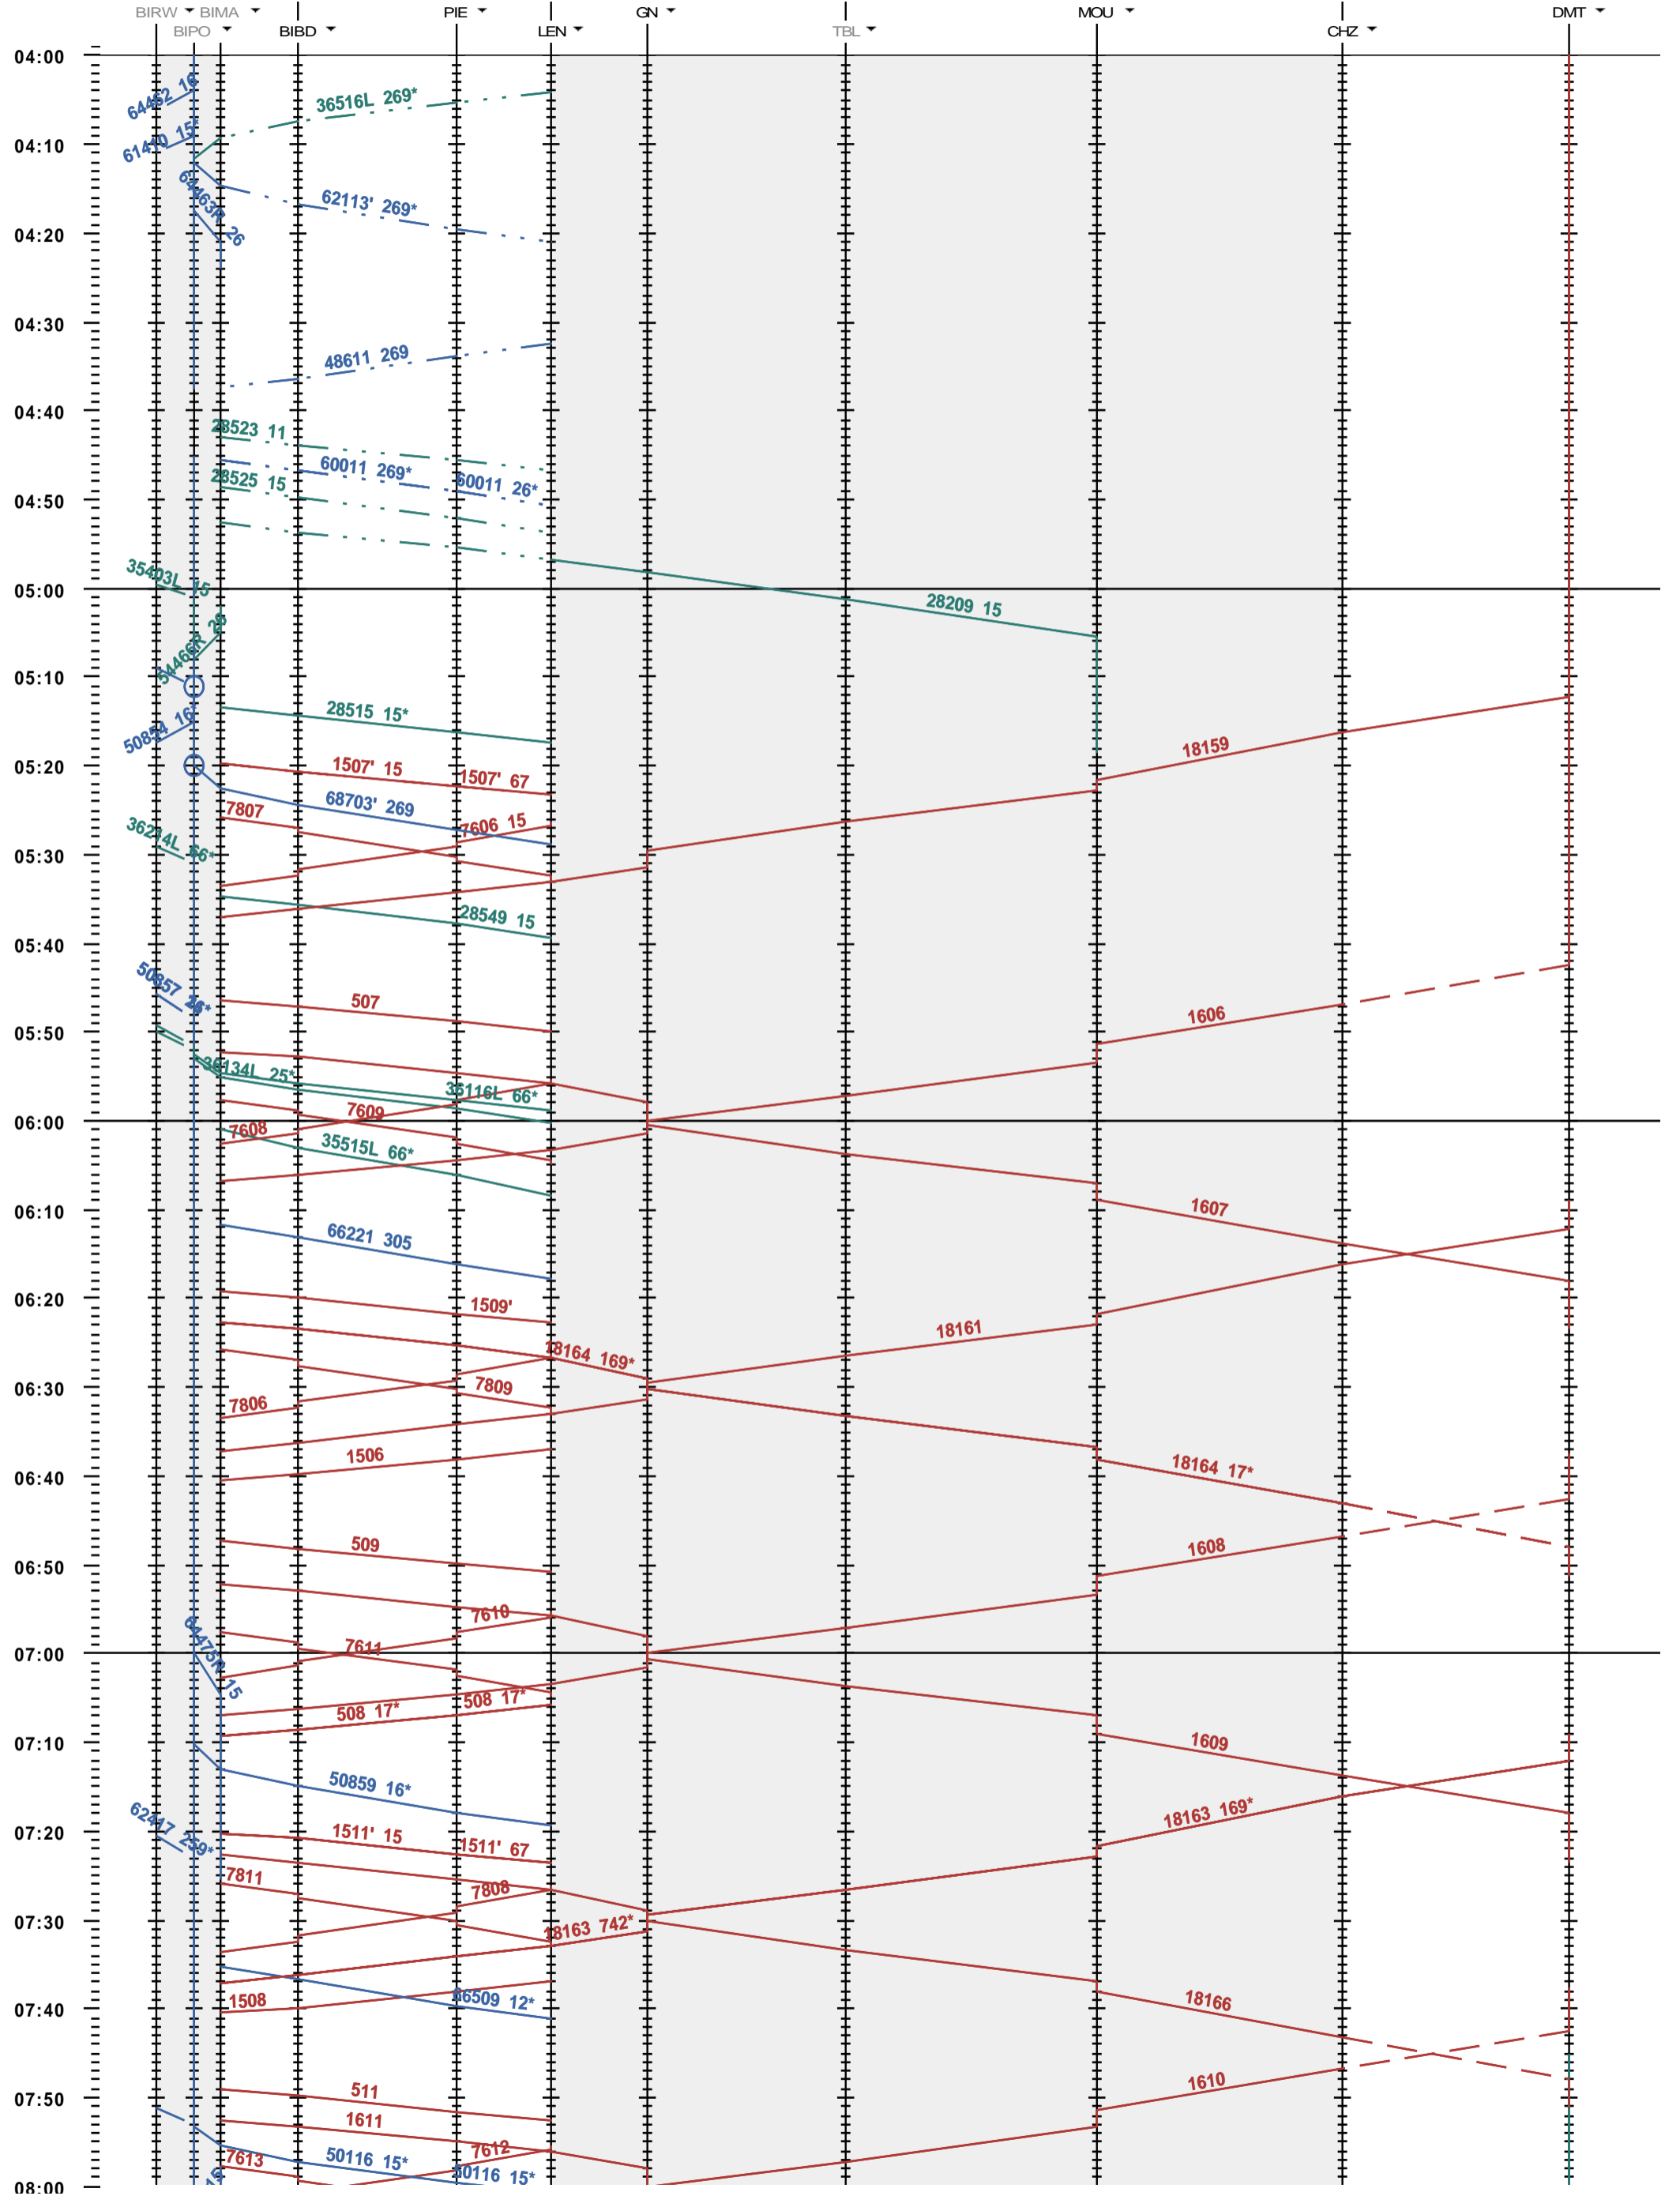

292 - Biel/Bienne RB - Grenchen Nord - Delémont

Fahrplanperiode 2021 (13.12.2020 - 11.12.2021)  
 Update  
 Gültig ab 13.12.2020

292 - Biel/Bienne RB - Grenchen Nord - Delémont

Fahrplanperiode 2021 (13.12.2020 - 11.12.2021)  
Update  
Gültig ab 13.12.2020

292 - Biel/Bienne RB - Grenchen Nord - Delémont

Fahrplanperiode 2021 (13.12.2020 - 11.12.2021)

Update

Gültig ab 13.12.2020

292 - Biel/Bienne RB - Grenchen Nord - Delémont

Fahrplanperiode 2021 (13.12.2020 - 11.12.2021)

Update

Gültig ab 13.12.2020

292 - Biel/Bienne RB - Grenchen Nord - Delémont

Fahrplanperiode 2021 (13.12.2020 - 11.12.2021)  
 Update  
 Gültig ab 13.12.2020

292 - Biel/Bienne RB - Grenchen Nord - Delémont

Fahrplanperiode 2021 (13.12.2020 - 11.12.2021)  
 Update  
 Gültig ab 13.12.2020