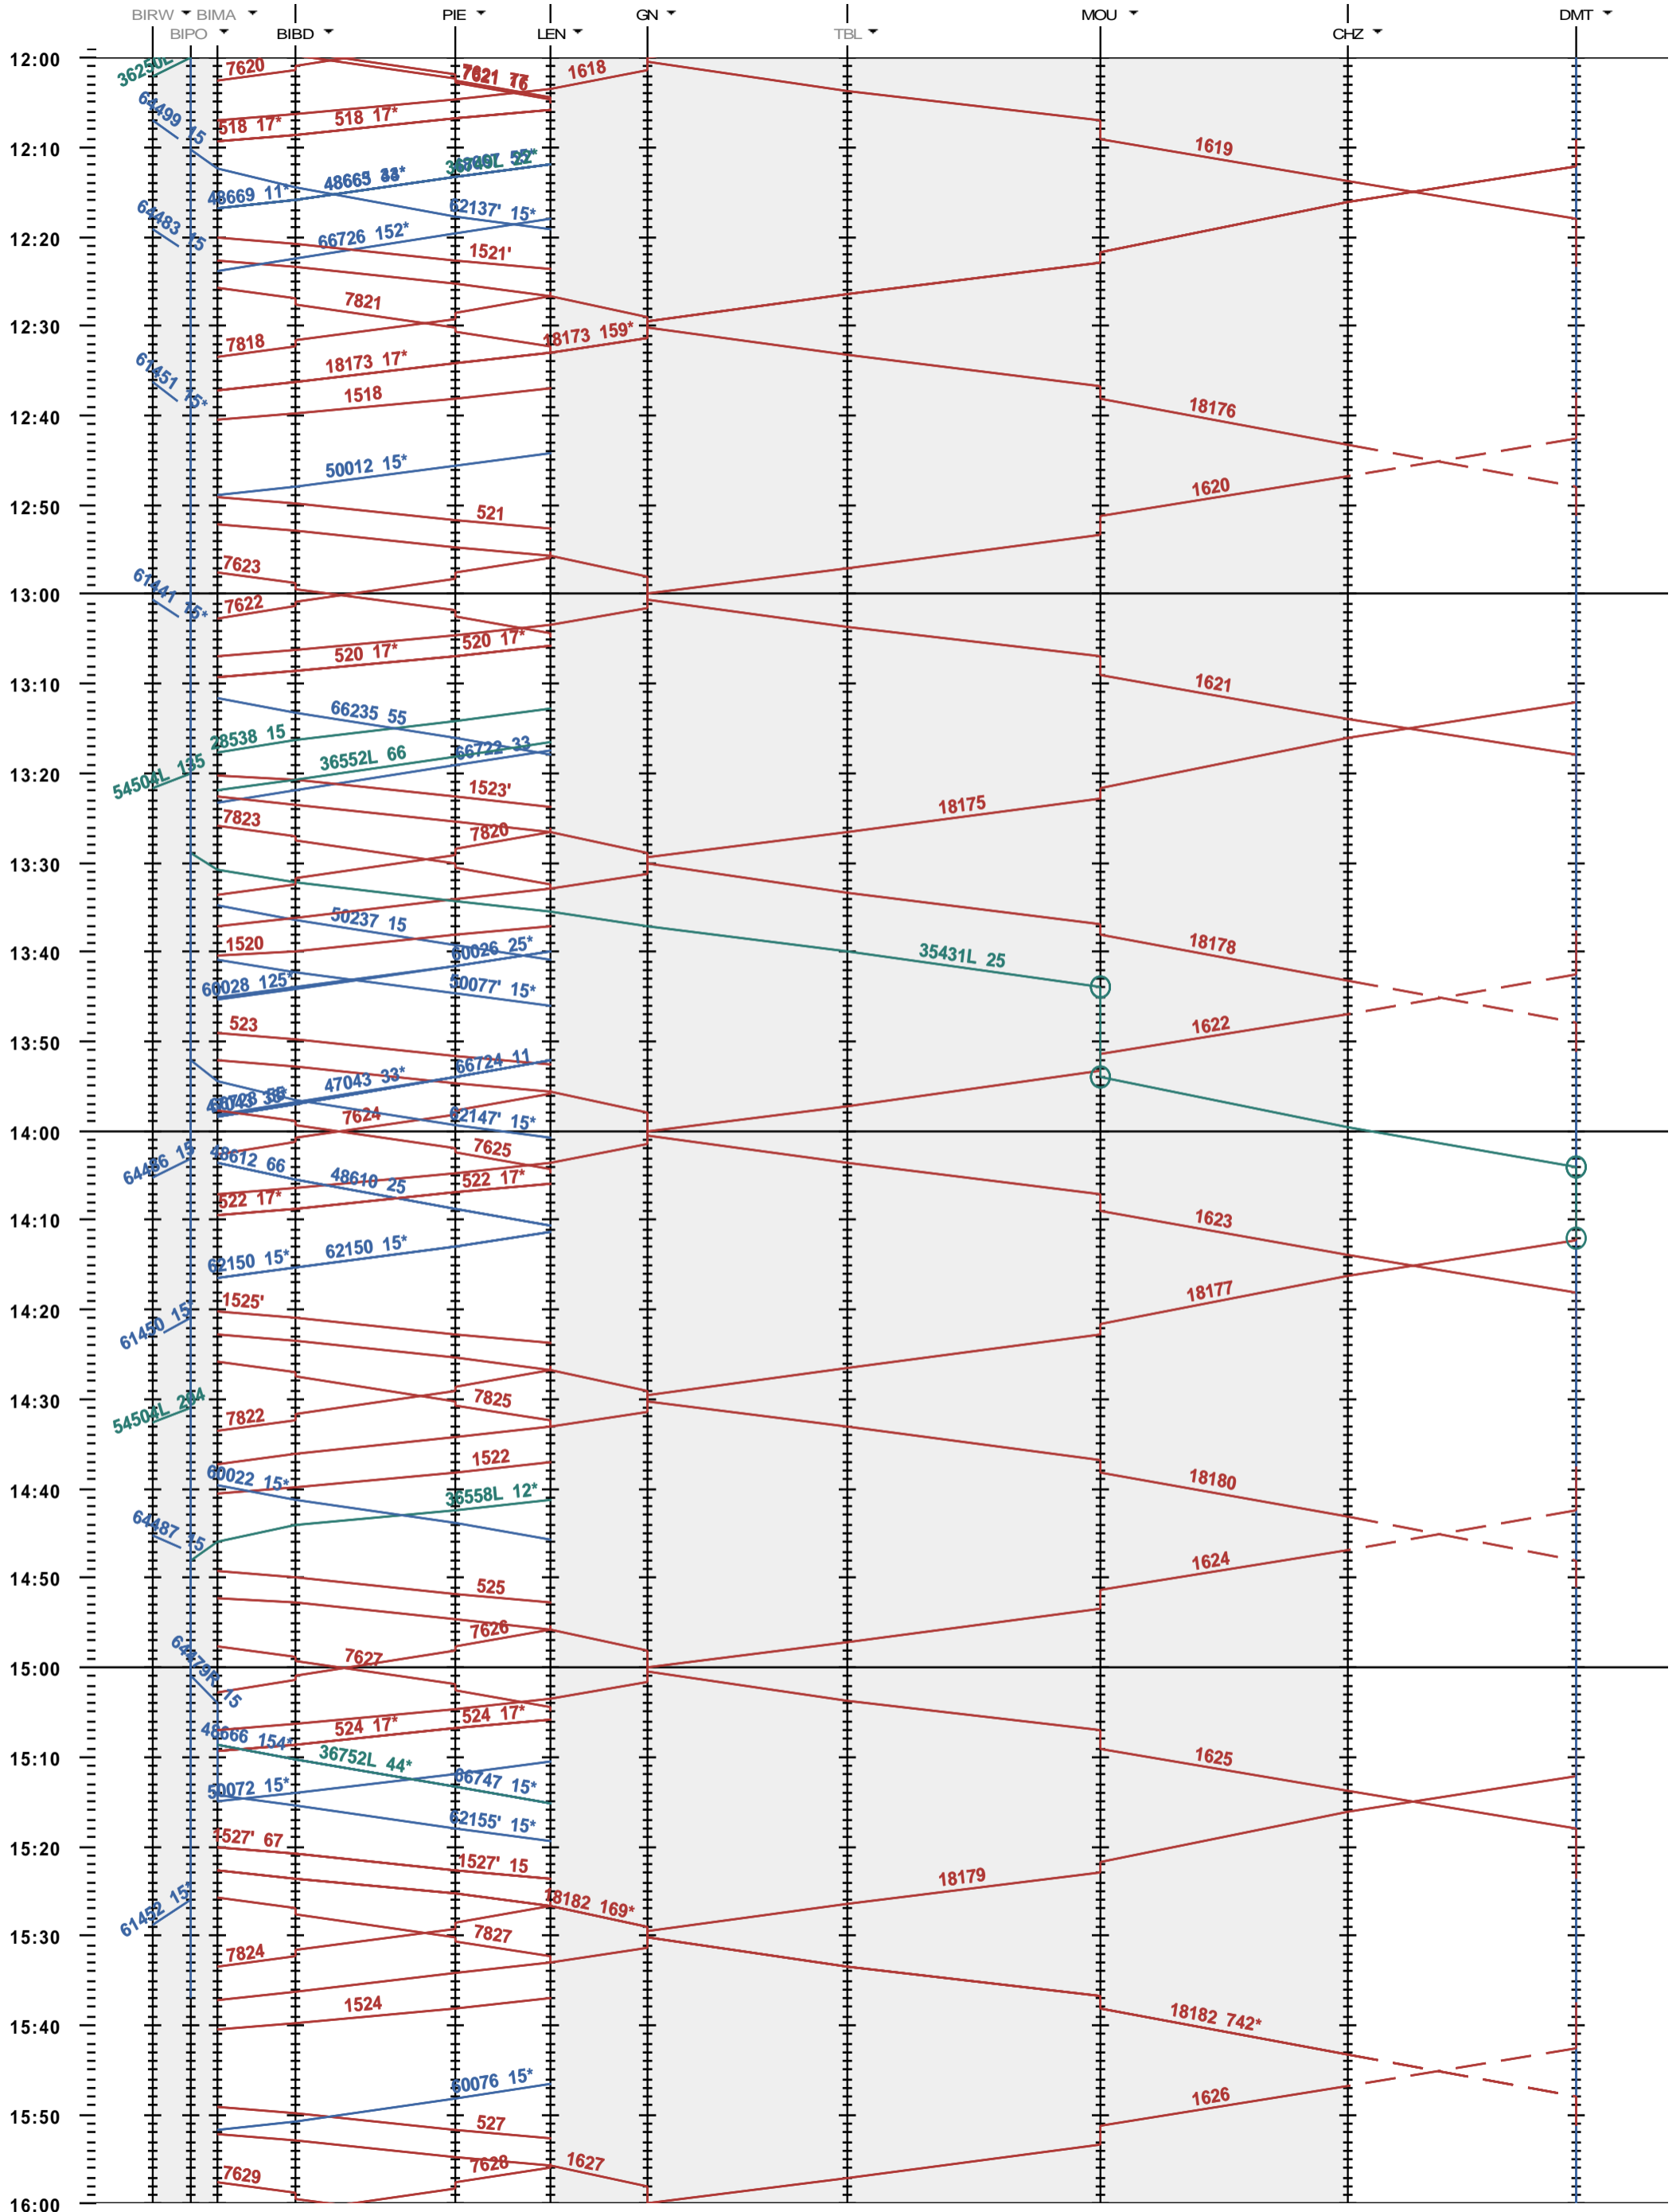

292 - Biel/Bienne RB - Grenchen Nord - Delémont

Fahrplanperiode 2021 (13.12.2020 - 11.12.2021)  
 Update  
 Gültig ab 13.12.2020

292 - Biel/Bienne RB - Grenchen Nord - Delémont

Fahrplanperiode 2021 (13.12.2020 - 11.12.2021)  
Update  
Gültig ab 13.12.2020

292 - Biel/Bienne RB - Grenchen Nord - Delémont

Fahrplanperiode 2021 (13.12.2020 - 11.12.2021)

Update

Gültig ab 13.12.2020

292 - Biel/Bienne RB - Grenchen Nord - Delémont

Fahrplanperiode 2021 (13.12.2020 - 11.12.2021)

Update

Gültig ab 13.12.2020

292 - Biel/Bienne RB - Grenchen Nord - Delémont

Fahrplanperiode 2021 (13.12.2020 - 11.12.2021)  
 Update  
 Gültig ab 13.12.2020

292 - Biel/Bienne RB - Grenchen Nord - Delémont

Fahrplanperiode 2021 (13.12.2020 - 11.12.2021)  
 Update  
 Gültig ab 13.12.2020