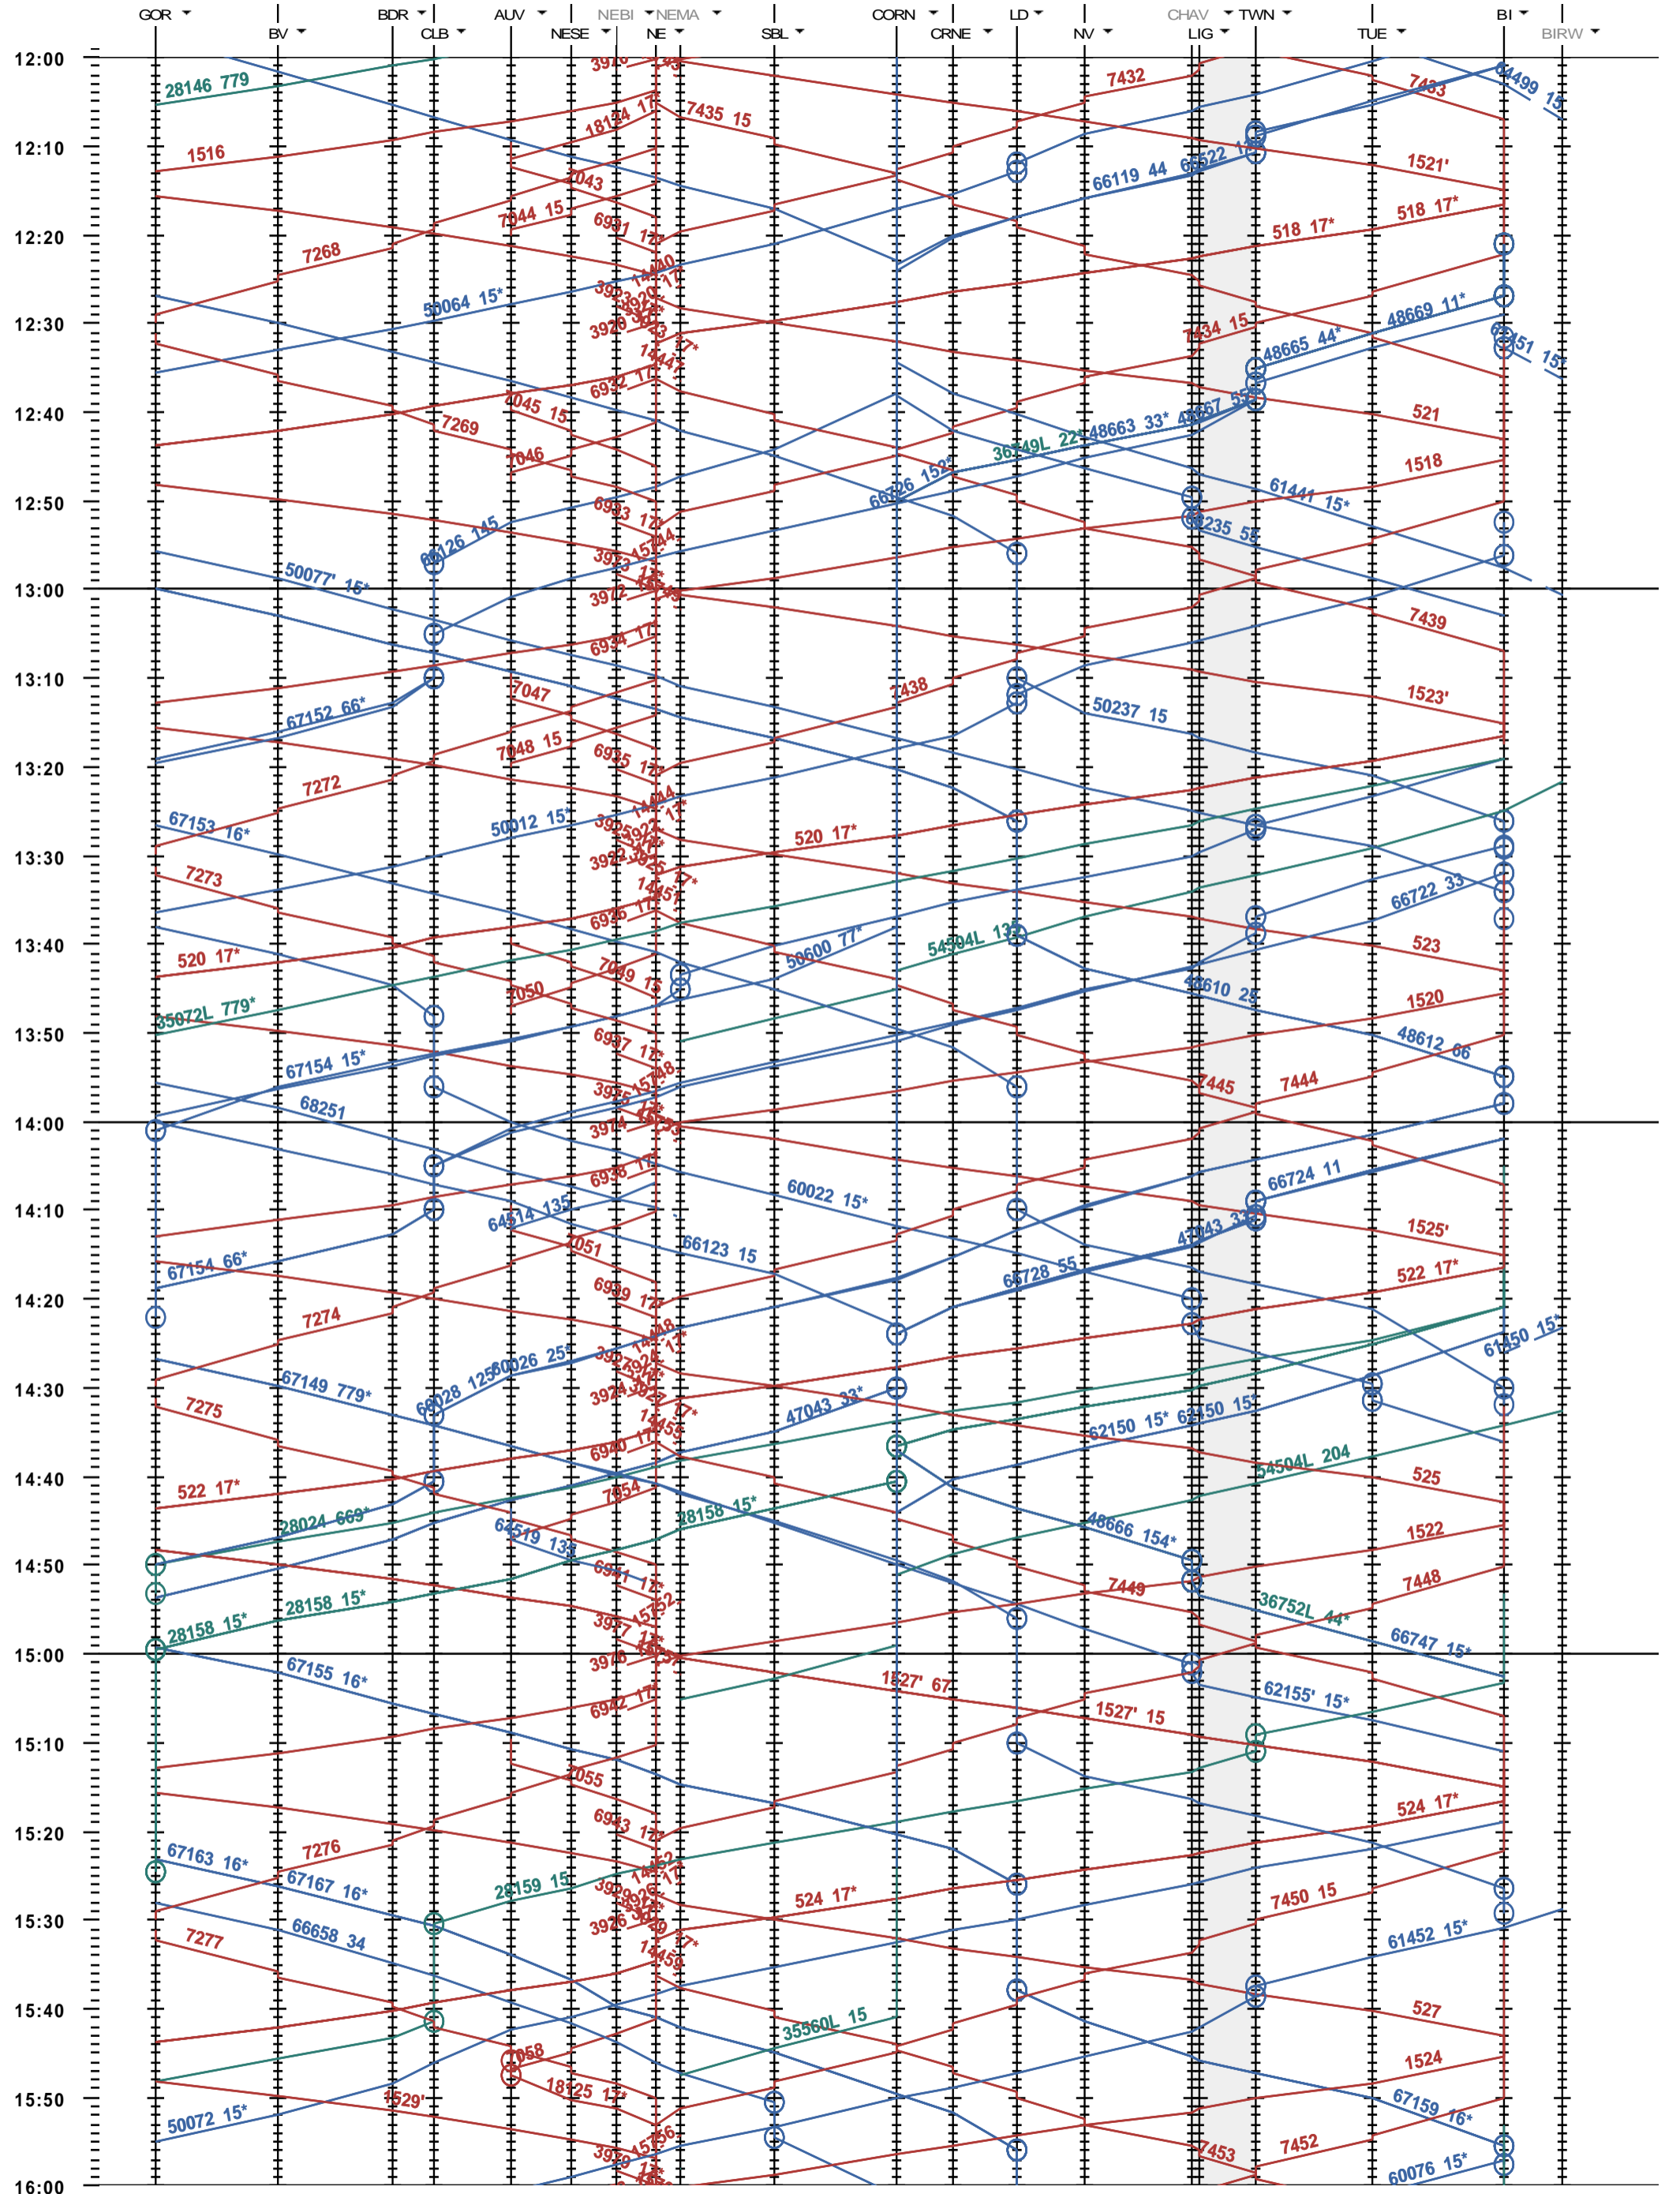

302 - Gorgier-St Aubin - Biel/Bienne - Biel/Bienne RB

Fahrplanperiode 2021 (13.12.2020 - 11.12.2021)  
 Update  
 Gültig ab 13.12.2020

302 - Gorgier-St Aubin - Biel/Bienne - Biel/Bienne RB

Fahrplanperiode 2021 (13.12.2020 - 11.12.2021)  
 Update  
 Gültig ab 13.12.2020

302 - Gorgier-St Aubin - Biel/Bienne - Biel/Bienne RB

Fahrplanperiode 2021 (13.12.2020 - 11.12.2021)  
Update  
Gültig ab 13.12.2020

302 - Gorgier-St Aubin - Biel/Bienne - Biel/Bienne RB

Fahrplanperiode 2021 (13.12.2020 - 11.12.2021)