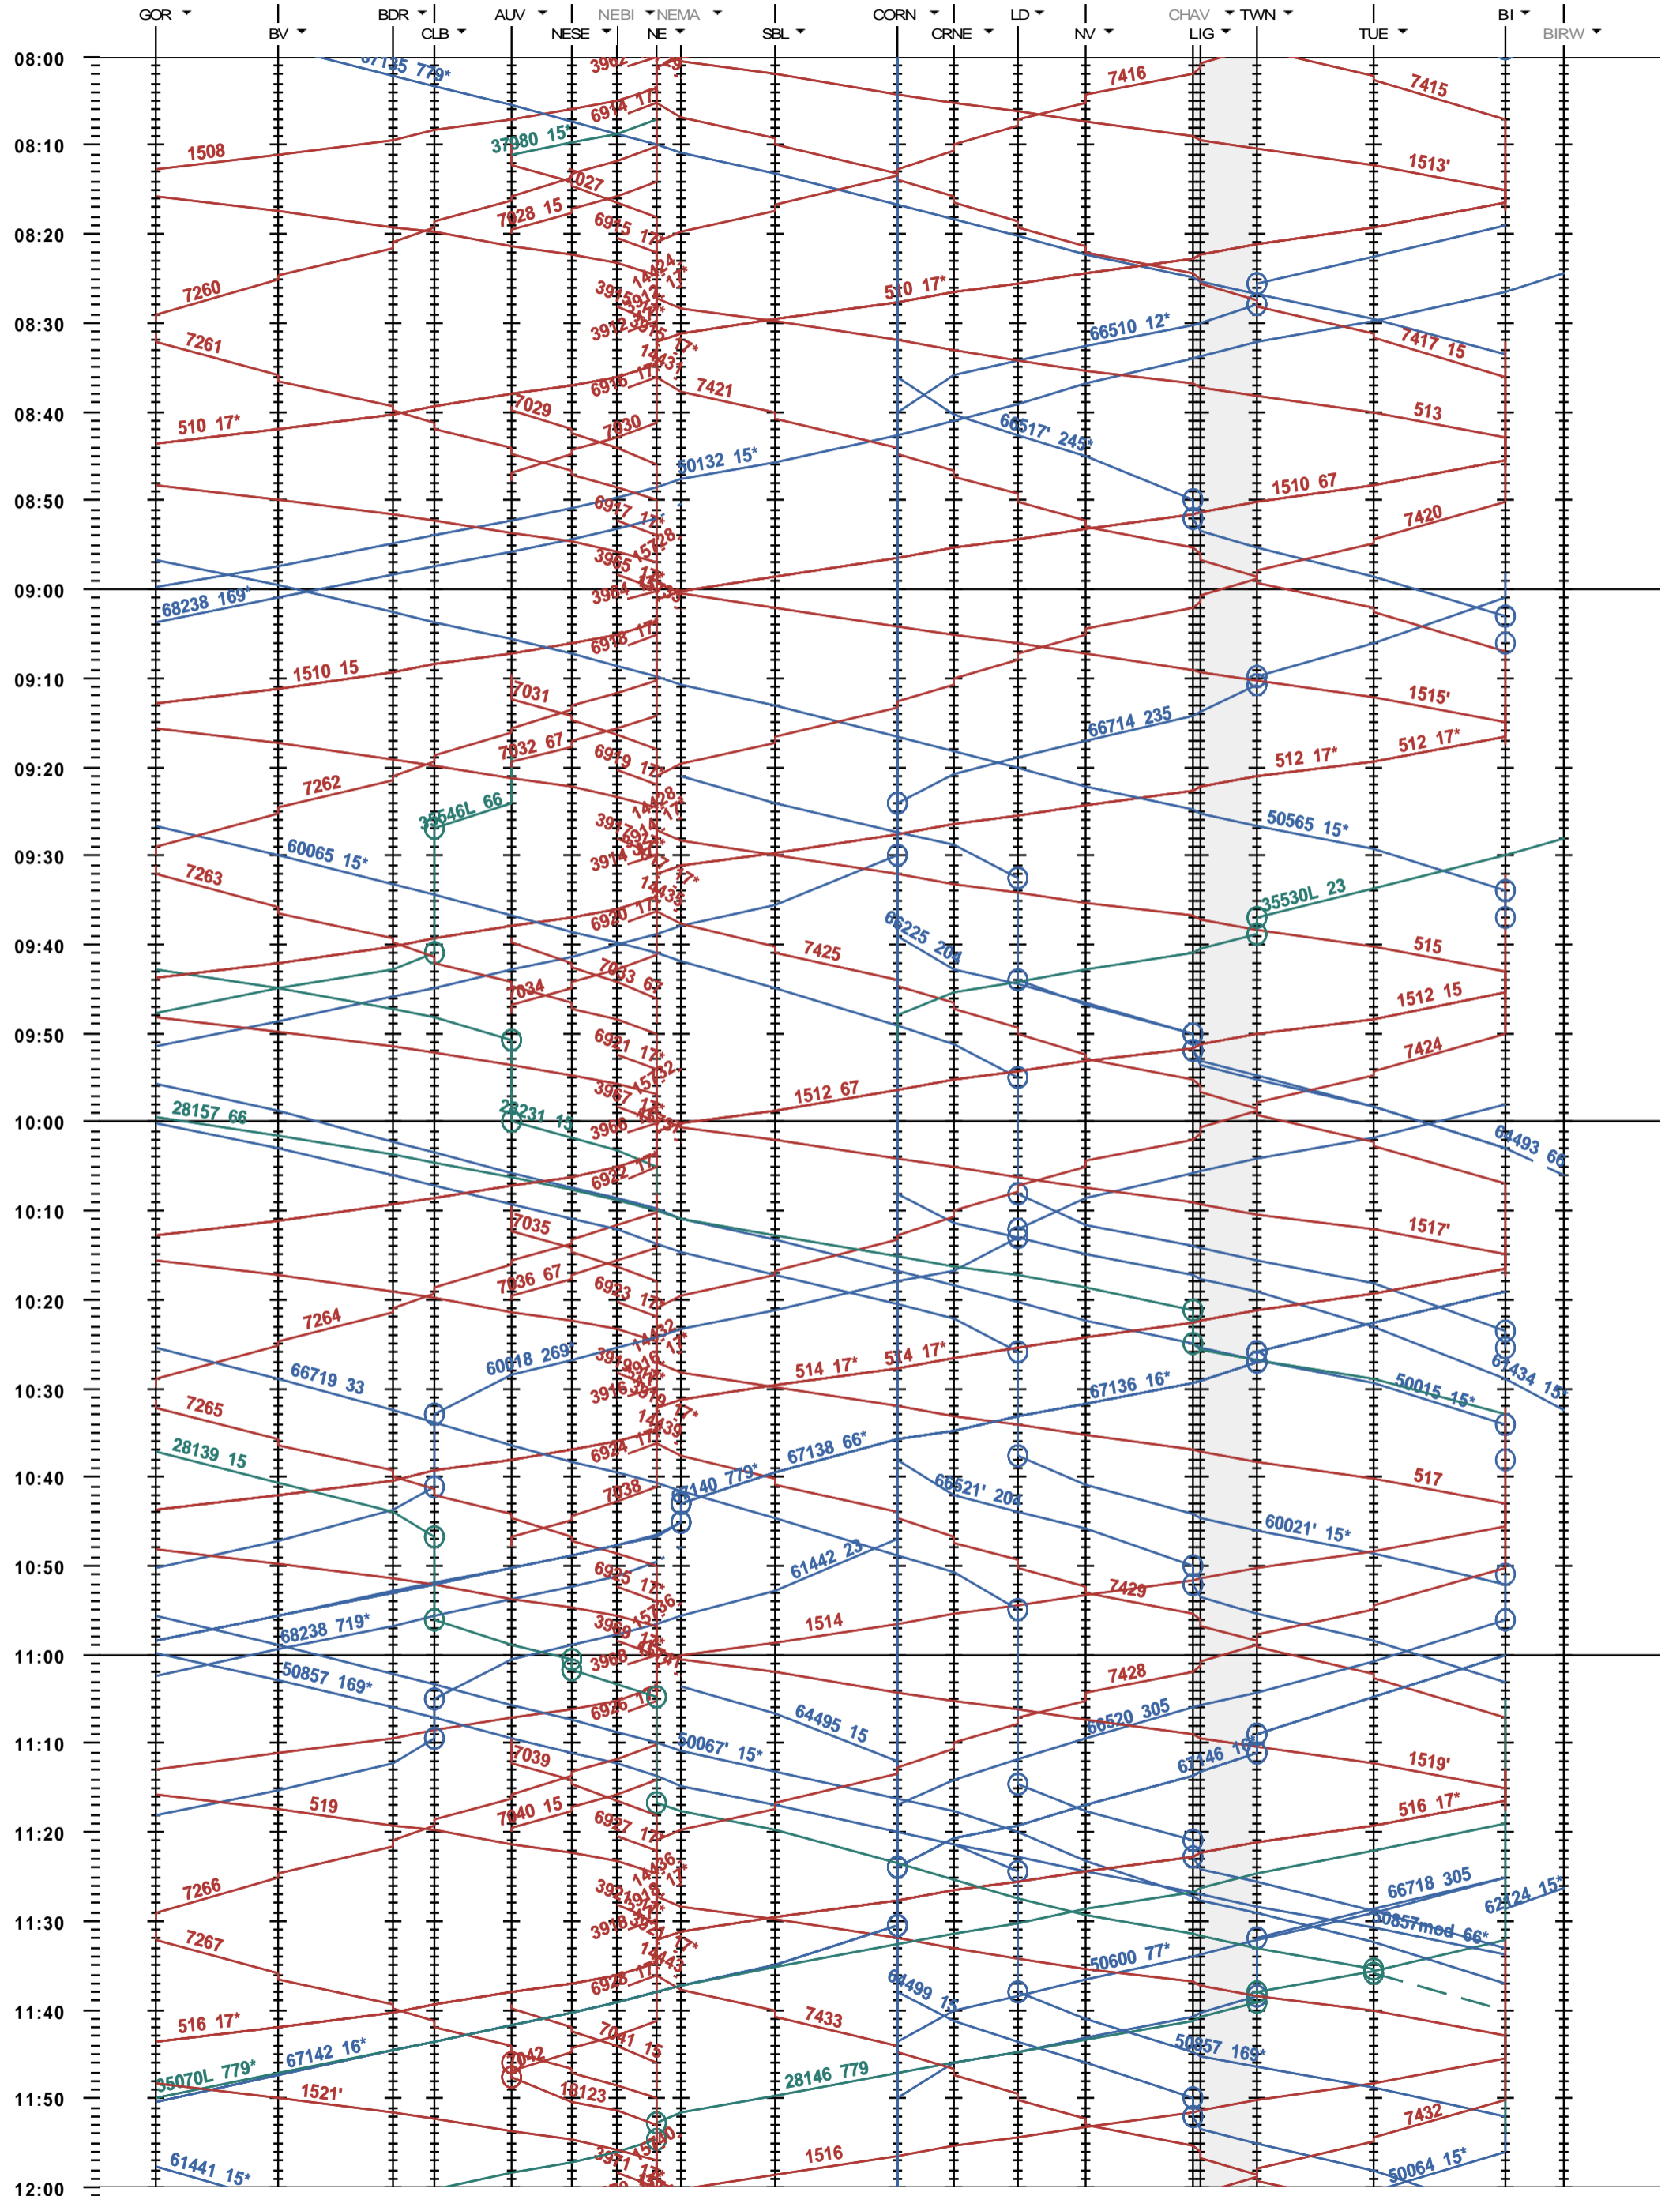

302 - Gorgier-St Aubin - Biel/Bienne - Biel/Bienne RB

Fahrplanperiode 2021 (13.12.2020 - 11.12.2021)  
 Update  
 Gültig ab 13.12.2020

302 - Gorgier-St Aubin - Biel/Bienne - Biel/Bienne RB

Fahrplanperiode 2021 (13.12.2020 - 11.12.2021)  
 Update  
 Gültig ab 13.12.2020

302 - Gorgier-St Aubin - Biel/Bienne - Biel/Bienne RB

Fahrplanperiode 2021 (13.12.2020 - 11.12.2021)  
Update  
Gültig ab 13.12.2020

302 - Gorgier-St Aubin - Biel/Bienne - Biel/Bienne RB

Fahrplanperiode 2021 (13.12.2020 - 11.12.2021)