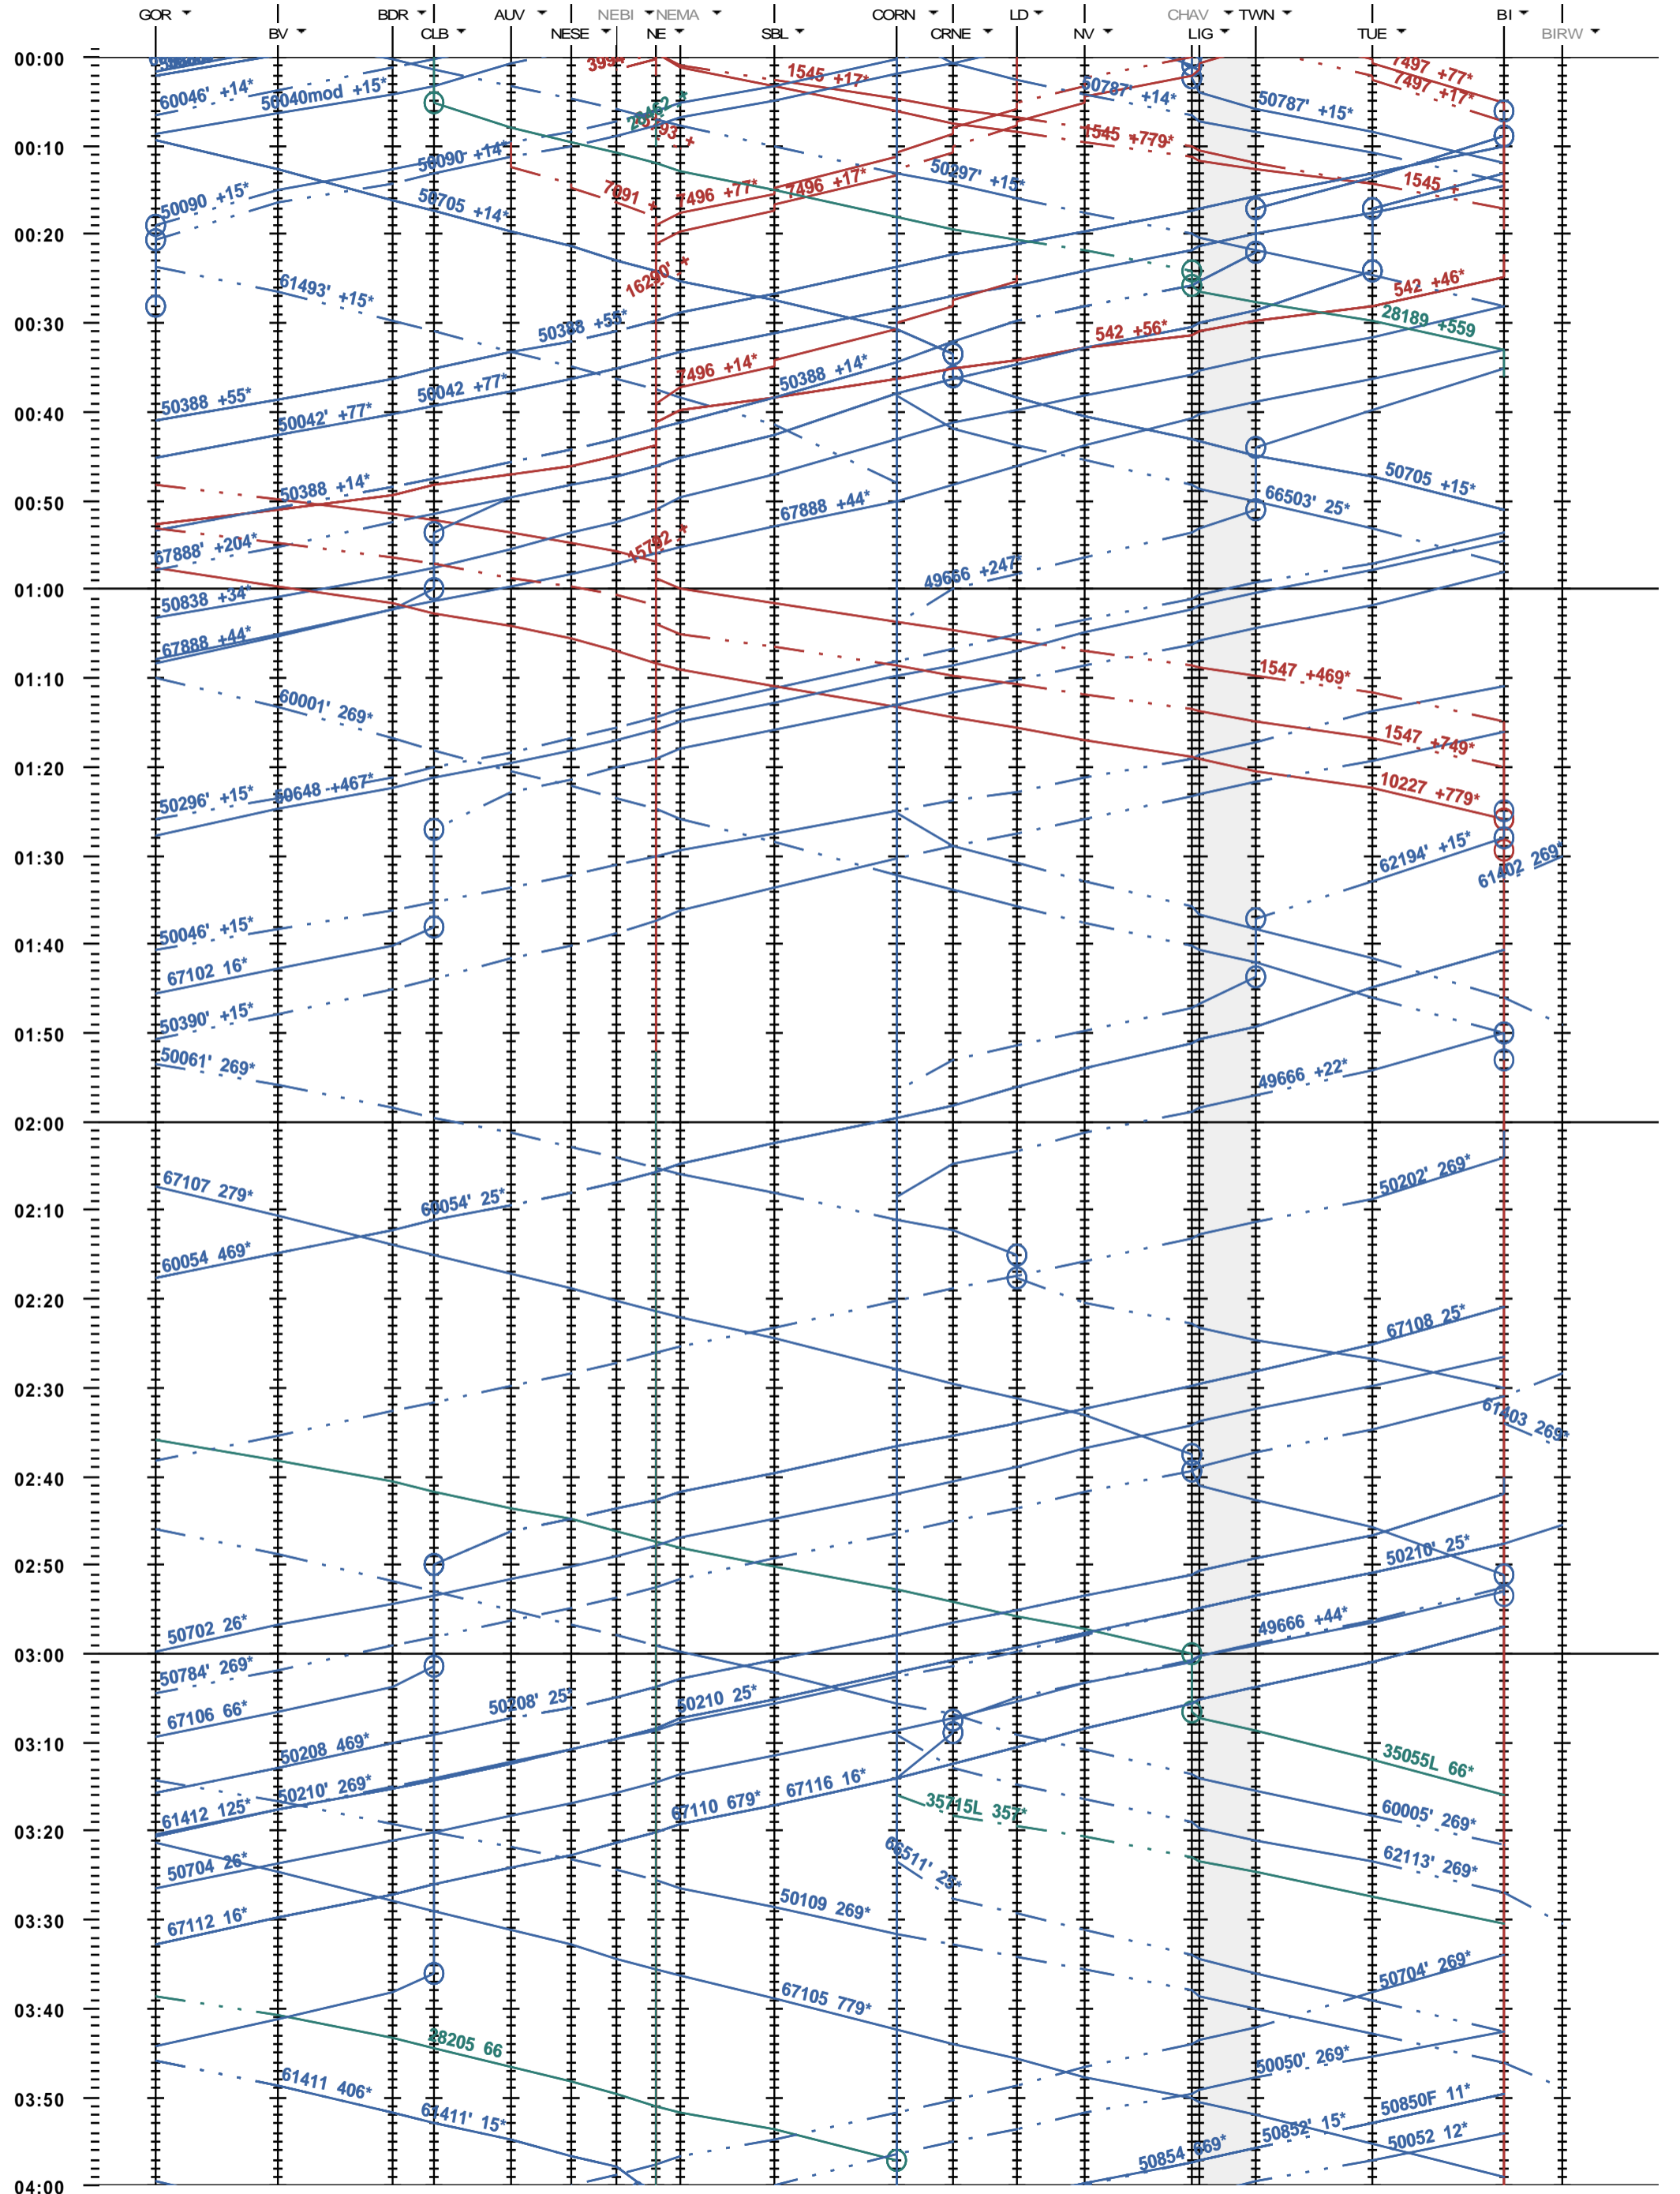

302 - Gorgier-St Aubin - Biel/Bienne - Biel/Bienne RB

Fahrplanperiode 2021 (13.12.2020 - 11.12.2021)  
 Update  
 Gültig ab 13.12.2020

302 - Gorgier-St Aubin - Biel/Bienne - Biel/Bienne RB

Fahrplanperiode 2021 (13.12.2020 - 11.12.2021)  
 Update  
 Gültig ab 13.12.2020

302 - Gorgier-St Aubin - Biel/Bienne - Biel/Bienne RB

Fahrplanperiode 2021 (13.12.2020 - 11.12.2021)  
Update  
Gültig ab 13.12.2020

302 - Gorgier-St Aubin - Biel/Bienne - Biel/Bienne RB

Fahrplanperiode 2021 (13.12.2020 - 11.12.2021)