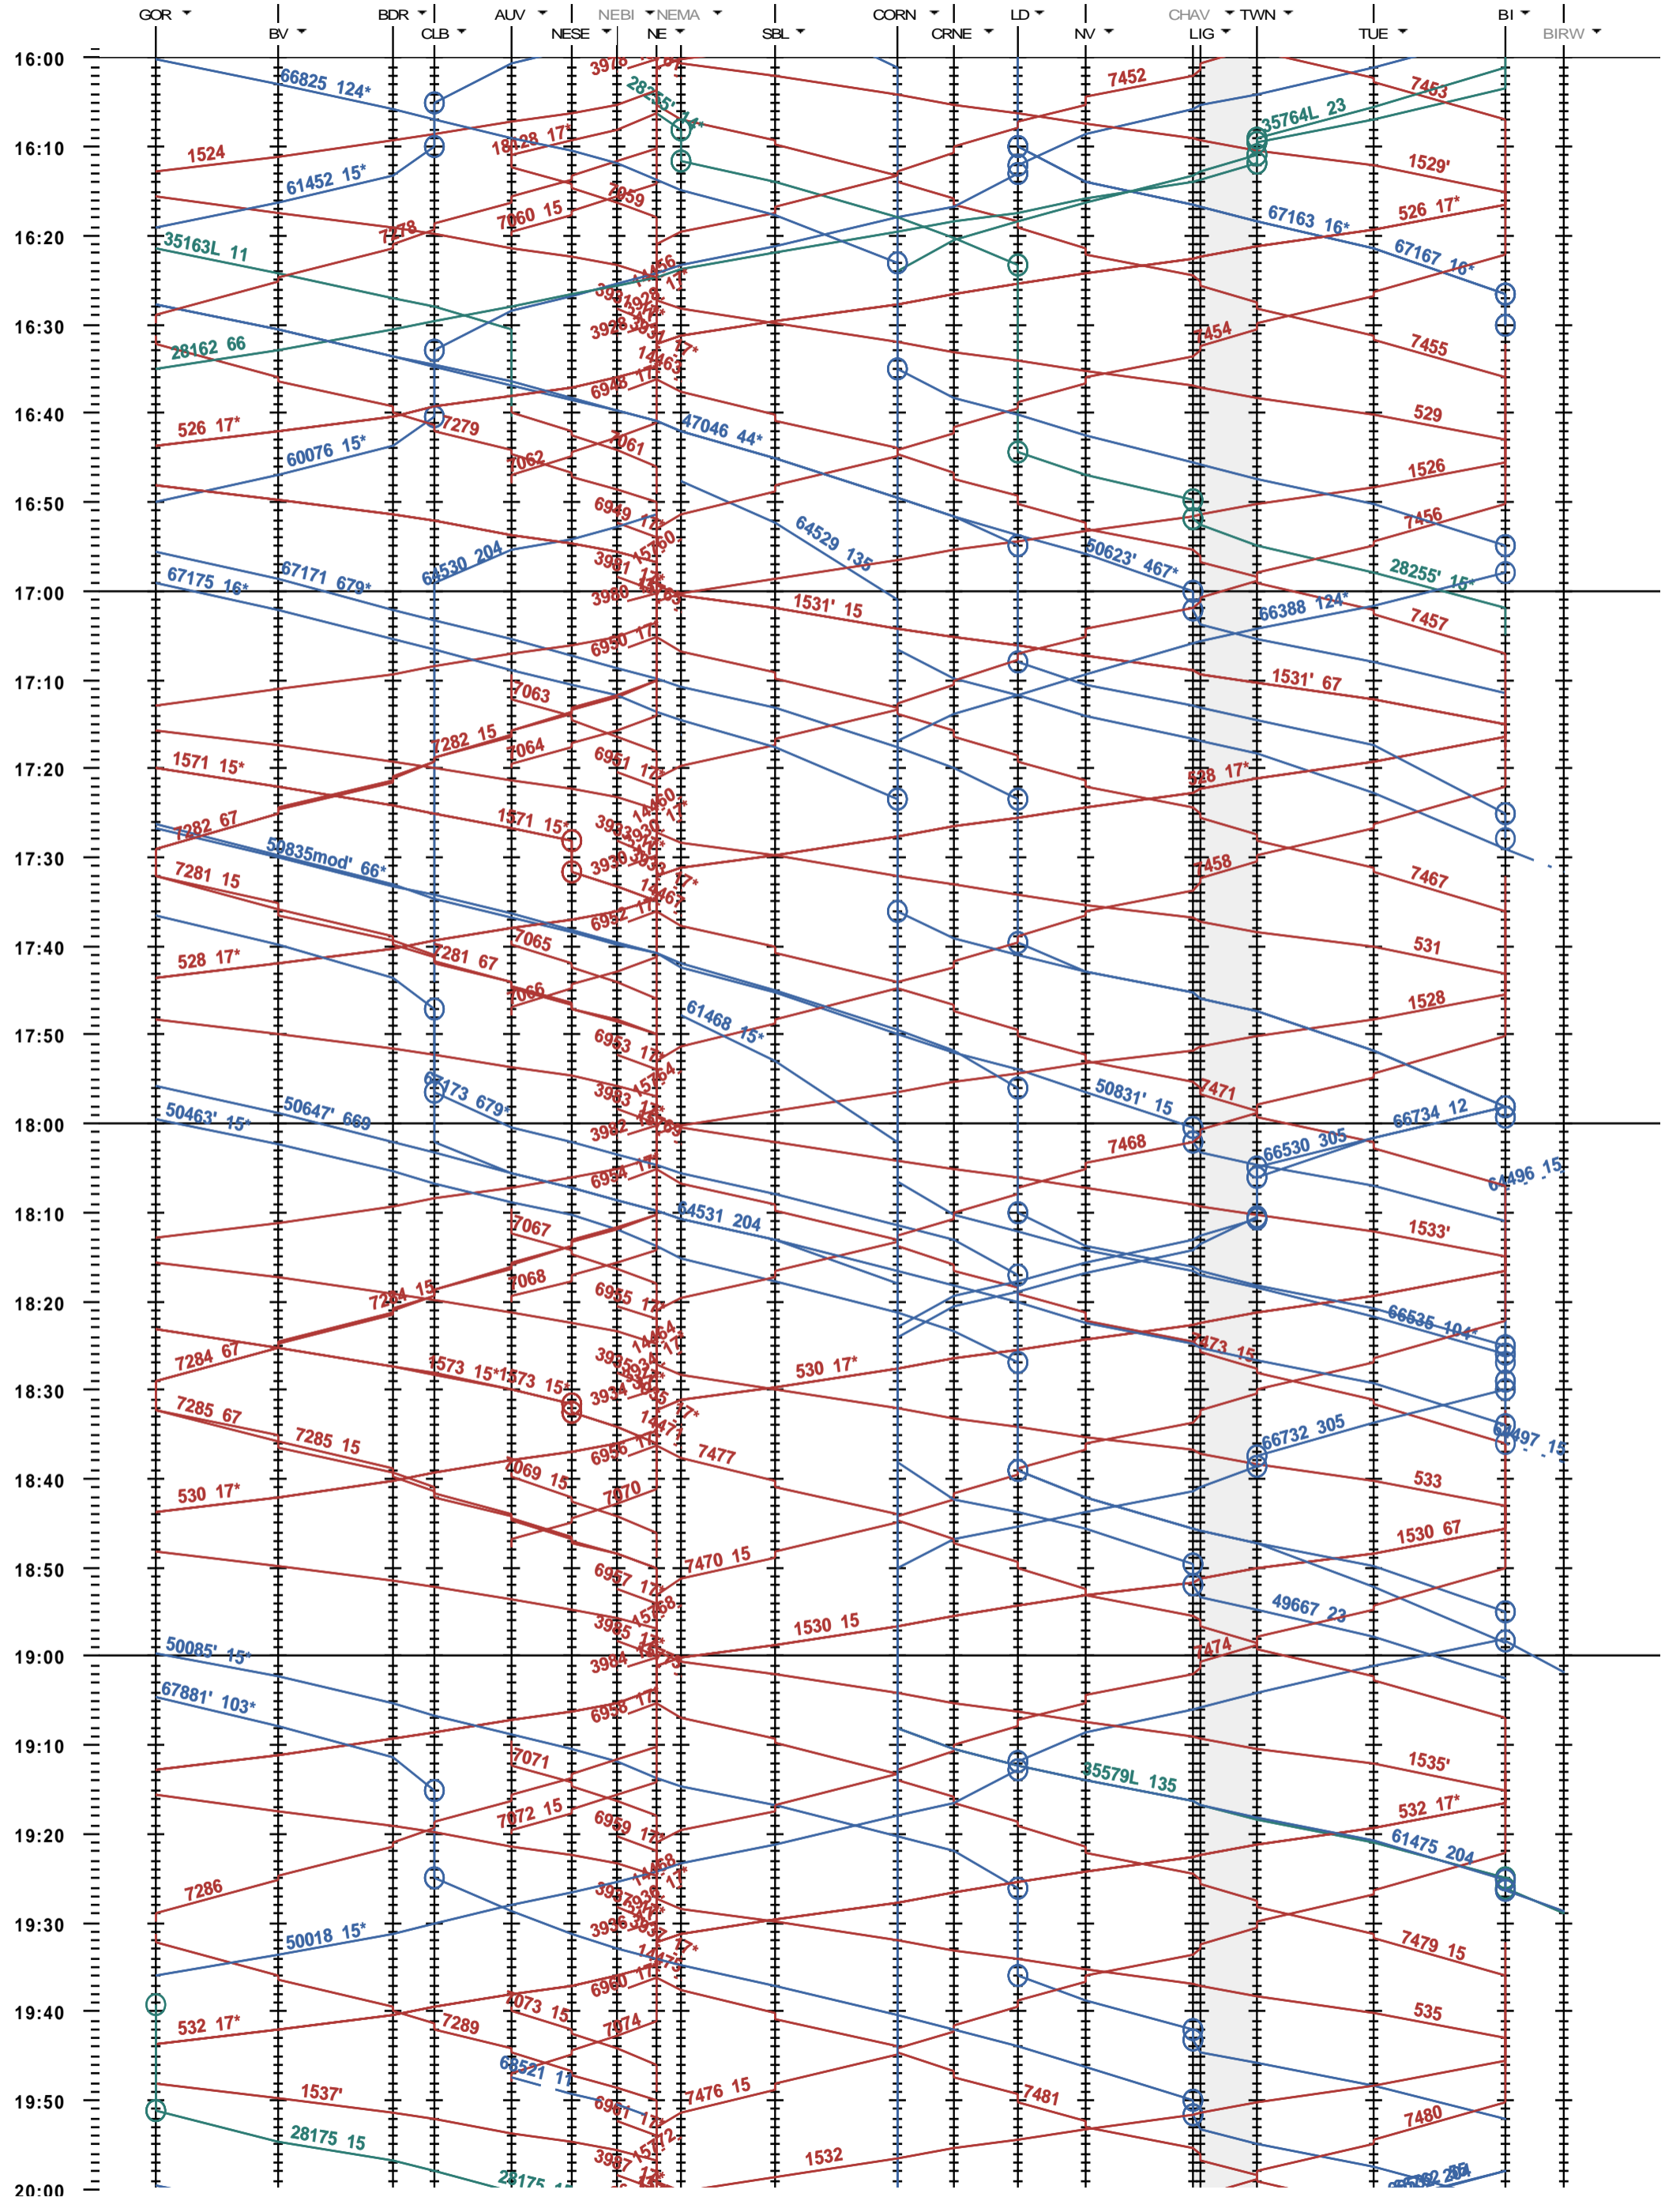

302 - Gorgier-St Aubin - Biel/Bienne - Biel/Bienne RB

Fahrplanperiode 2021 (13.12.2020 - 11.12.2021)  
 Update  
 Gültig ab 13.12.2020

302 - Gorgier-St Aubin - Biel/Bienne - Biel/Bienne RB

Fahrplanperiode 2021 (13.12.2020 - 11.12.2021)  
 Update  
 Gültig ab 13.12.2020

302 - Gorgier-St Aubin - Biel/Bienne - Biel/Bienne RB

Fahrplanperiode 2021 (13.12.2020 - 11.12.2021)  
Update  
Gültig ab 13.12.2020

302 - Gorgier-St Aubin - Biel/Bienne - Biel/Bienne RB

Fahrplanperiode 2021 (13.12.2020 - 11.12.2021)