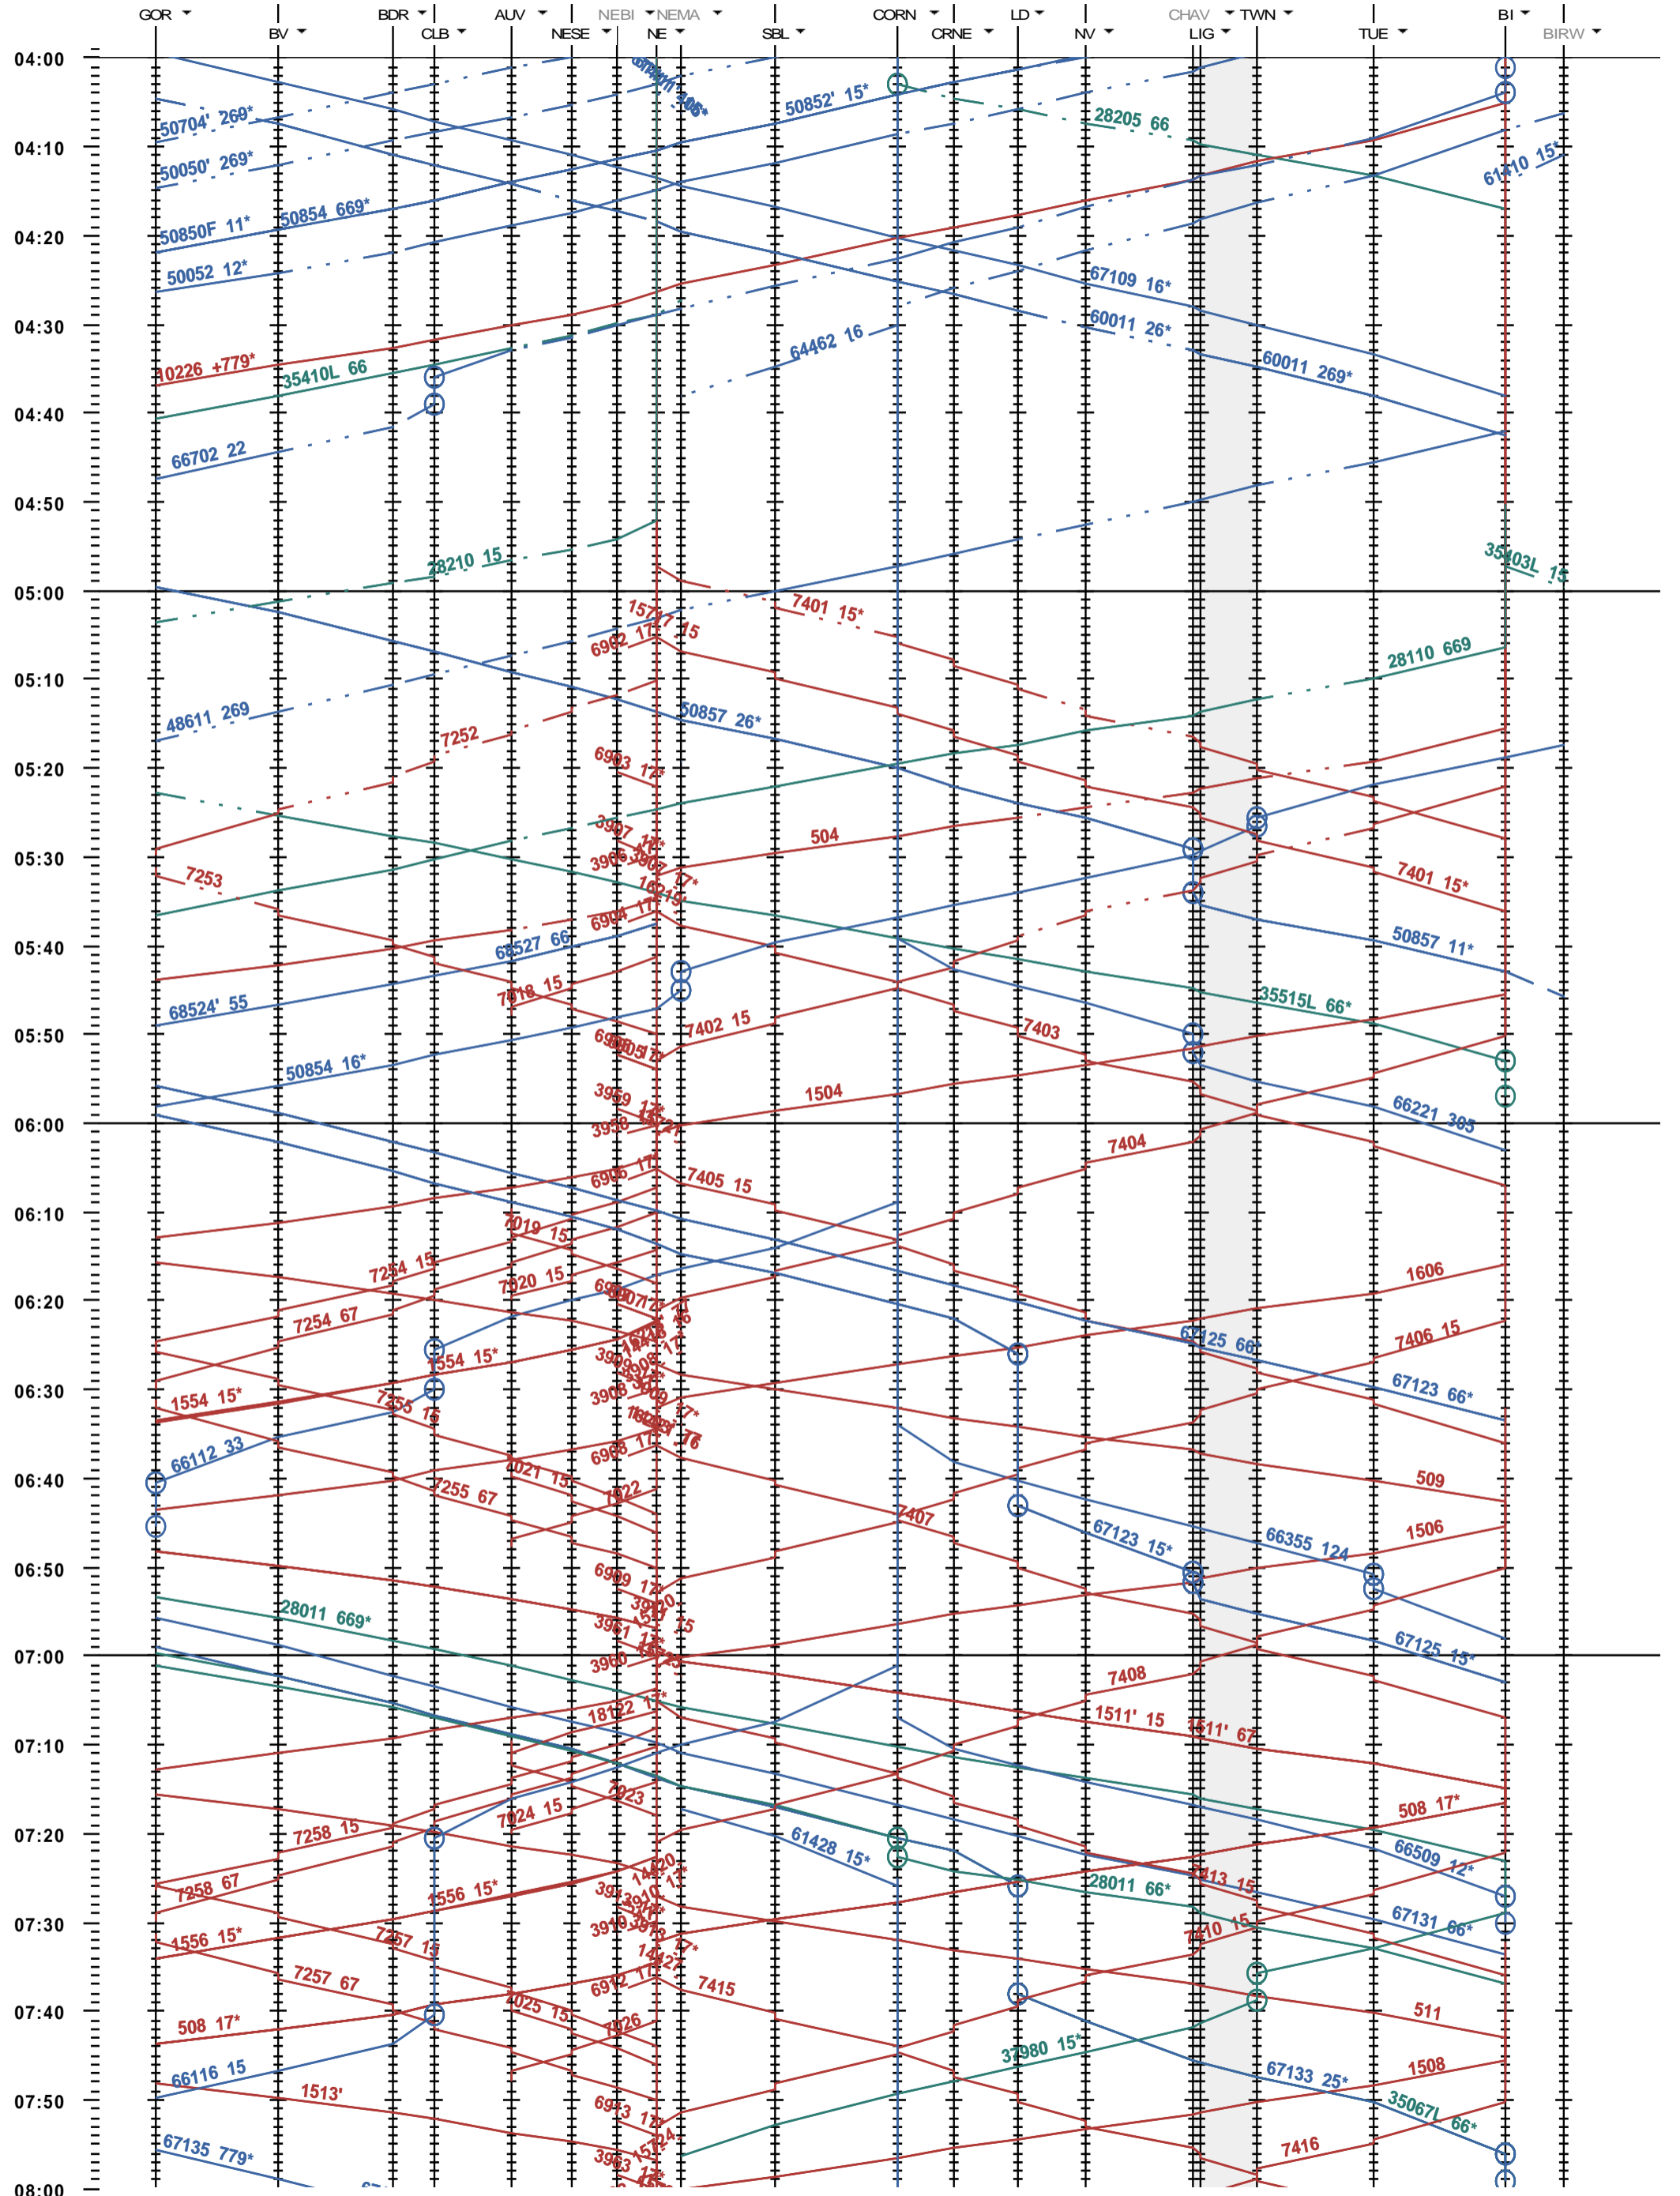

302 - Gorgier-St Aubin - Biel/Bienne - Biel/Bienne RB

Fahrplanperiode 2021 (13.12.2020 - 11.12.2021)  
 Update  
 Gültig ab 13.12.2020

302 - Gorgier-St Aubin - Biel/Bienne - Biel/Bienne RB

Fahrplanperiode 2021 (13.12.2020 - 11.12.2021)  
 Update  
 Gültig ab 13.12.2020

302 - Gorgier-St Aubin - Biel/Bienne - Biel/Bienne RB

Fahrplanperiode 2021 (13.12.2020 - 11.12.2021)  
Update  
Gültig ab 13.12.2020

302 - Gorgier-St Aubin - Biel/Bienne - Biel/Bienne RB

Fahrplanperiode 2021 (13.12.2020 - 11.12.2021)