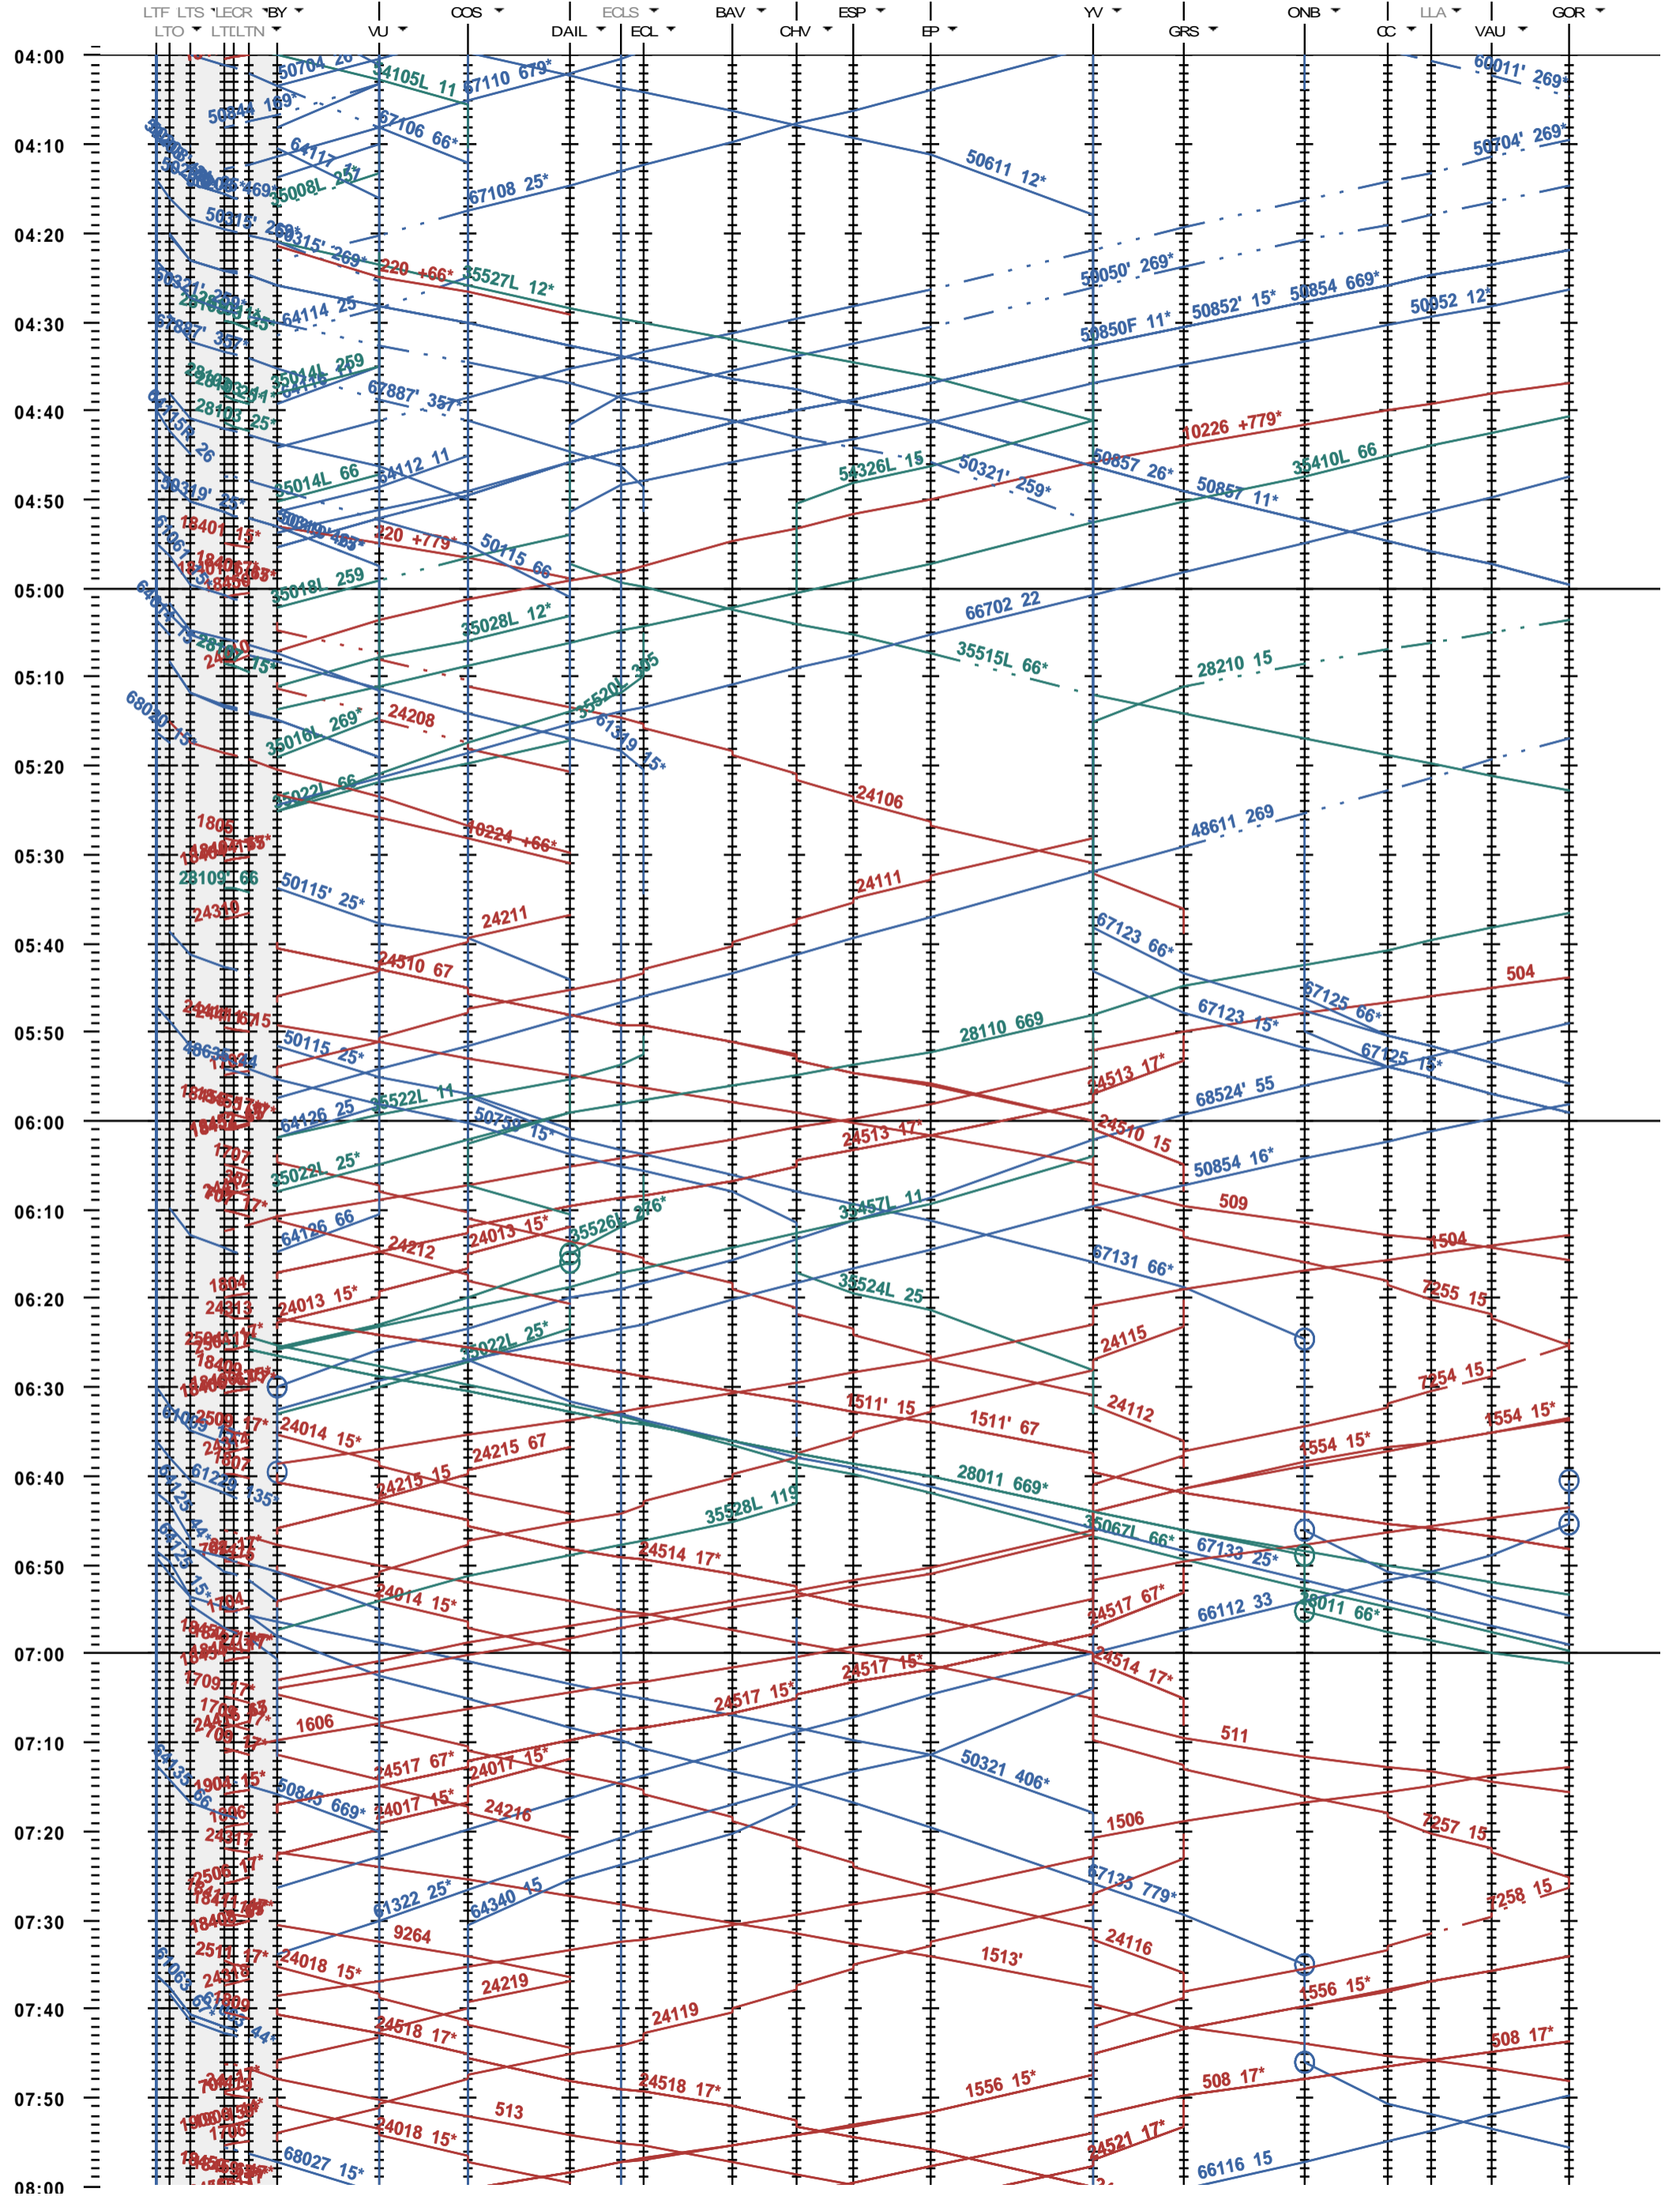

303 - Lausanne-triage F - Bussigny - Gorgier-St Aubin

Fahrplanperiode 2021 (13.12.2020 - 11.12.2021)  
 Update  
 Gültig ab 13.12.2020

303 - Lausanne-triage F - Bussigny - Gorgier-St Aubin

Fahrplanperiode 2021 (13.12.2020 - 11.12.2021)  
Update  
Gültig ab 13.12.2020

303 - Lausanne-triage F - Bussigny - Gorgier-St Aubin

Fahrplanperiode 2021 (13.12.2020 - 11.12.2021)  
 Update  
 Gültig ab 13.12.2020

303 - Lausanne-triège F - Bussigny - Gorgier-St Aubin

Fahrplanperiode 2021 (13.12.2020 - 11.12.2021)  
 Update  
 Gültig ab 13.12.2020