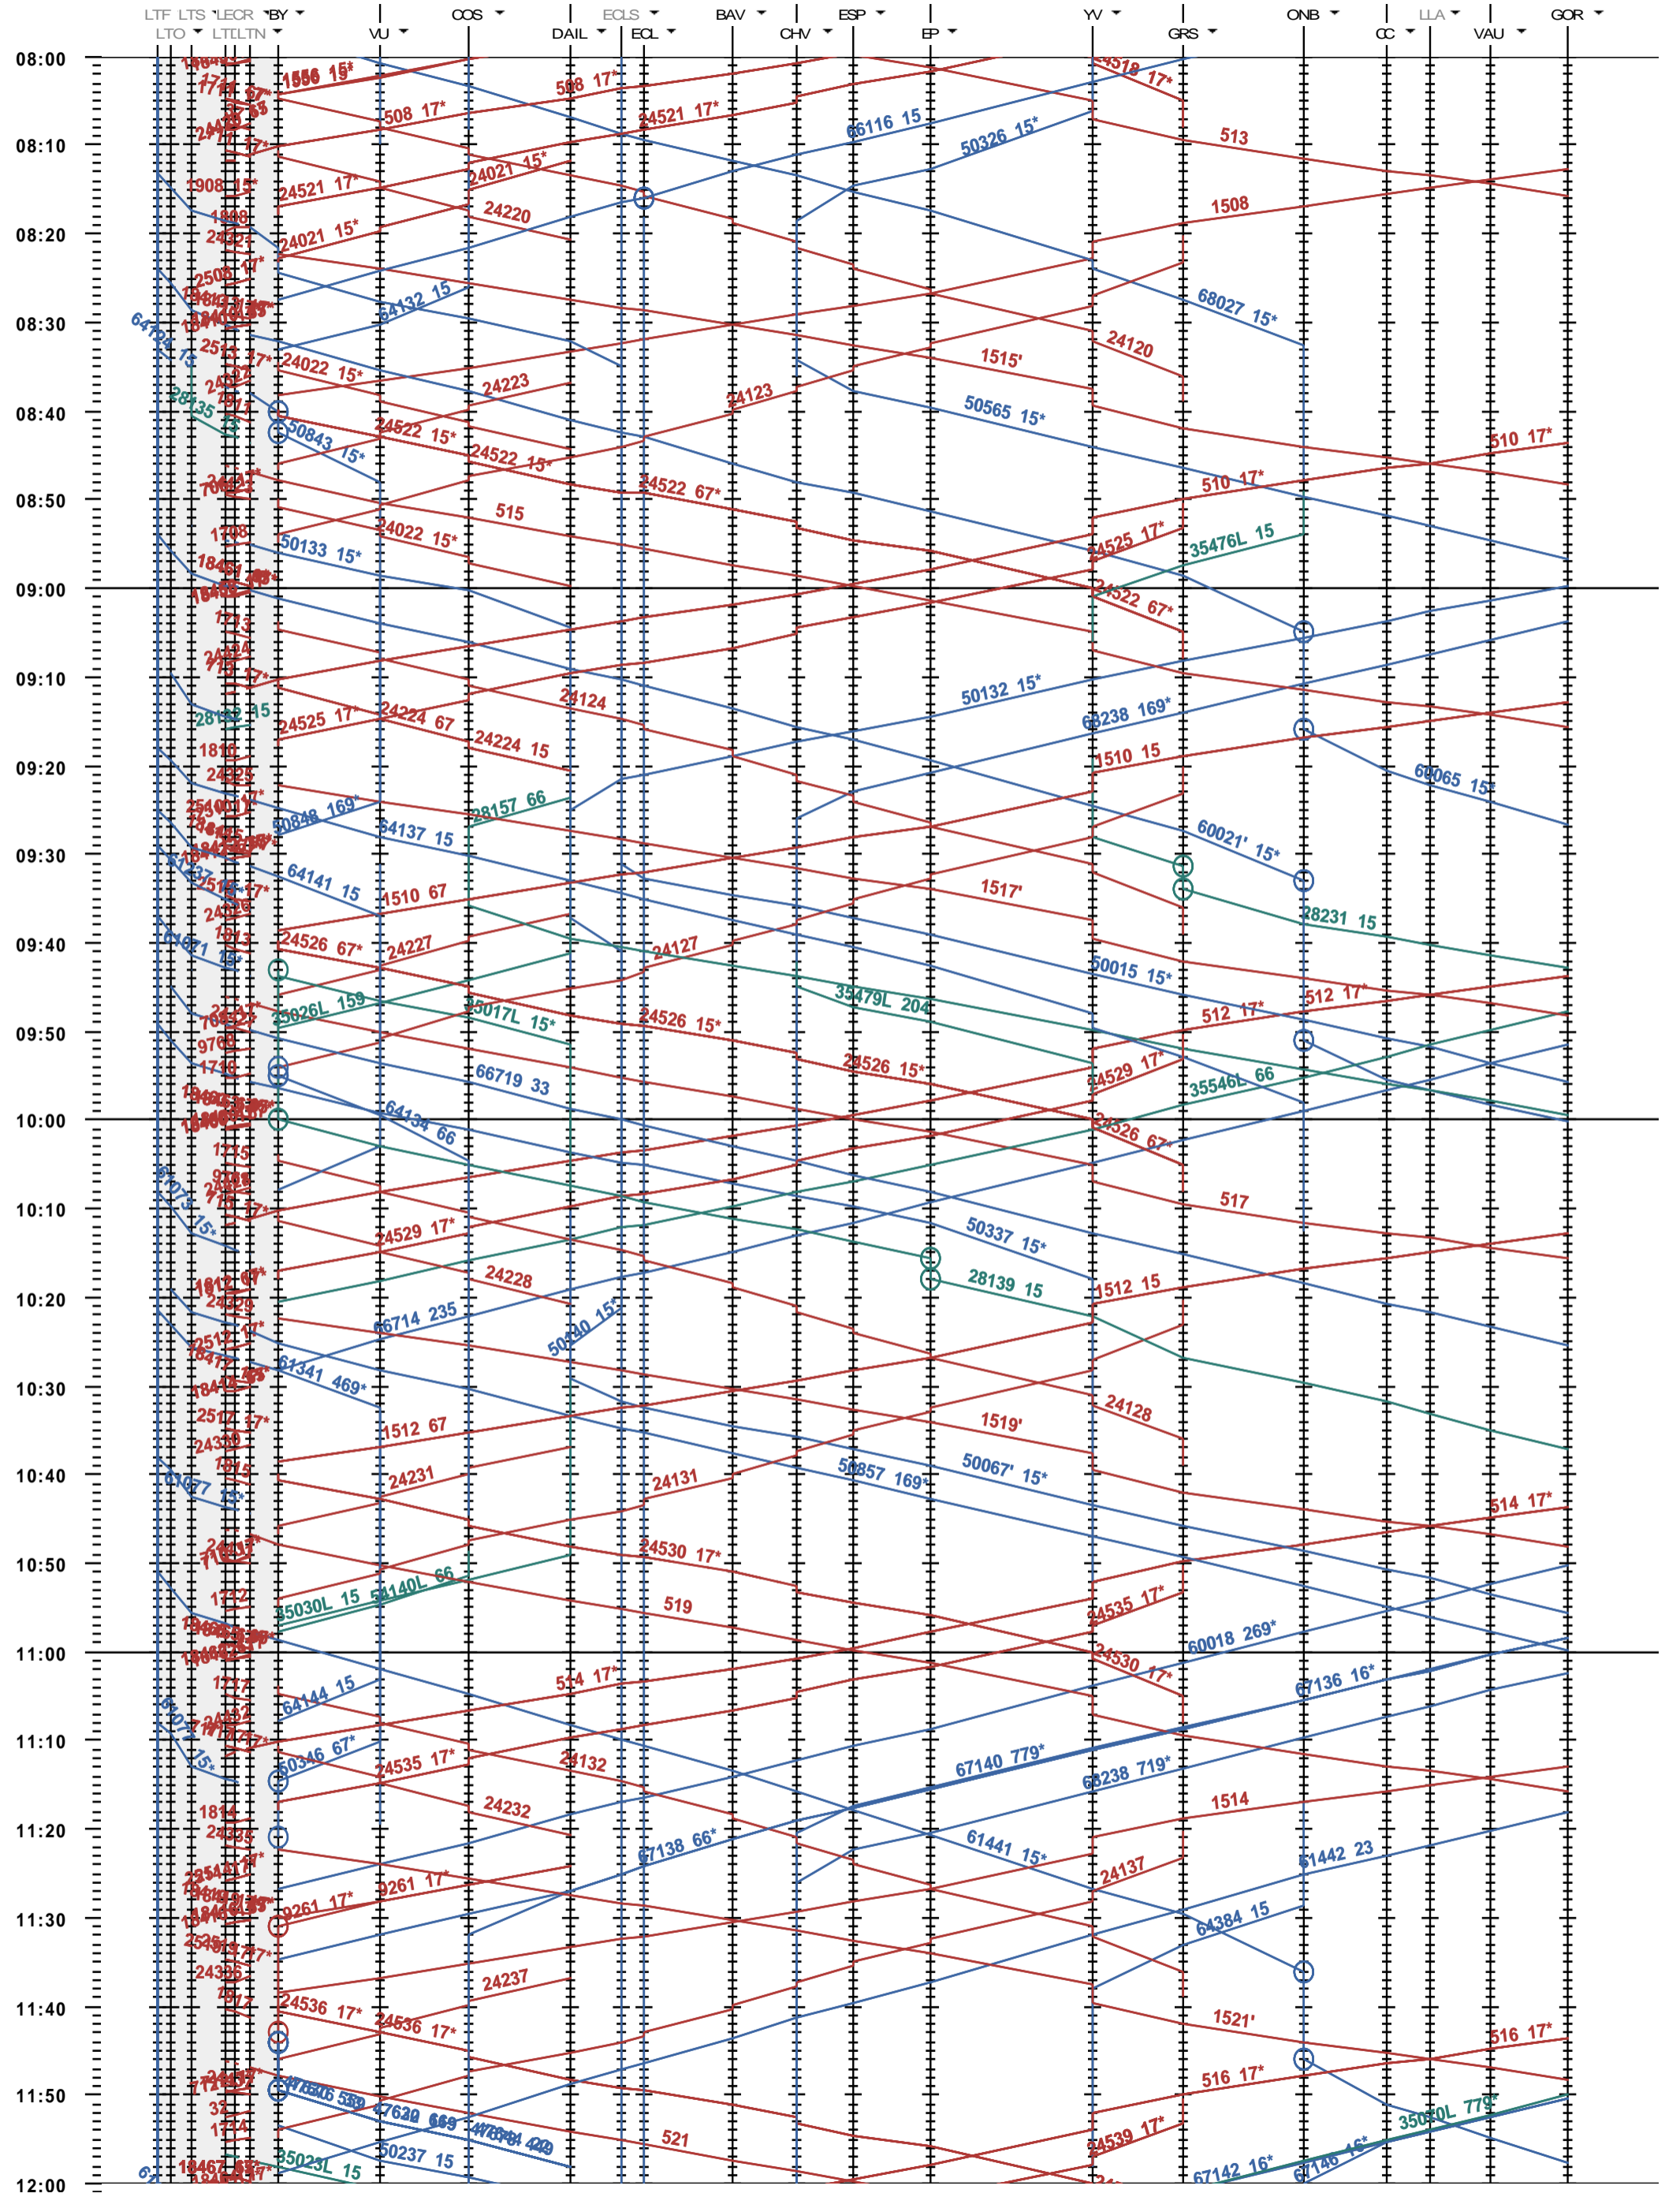

303 - Lausanne-triage F - Bussigny - Gorgier-St Aubin

Fahrplanperiode 2021 (13.12.2020 - 11.12.2021)  
 Update  
 Gültig ab 13.12.2020

303 - Lausanne-triage F - Bussigny - Gorgier-St Aubin

Fahrplanperiode 2021 (13.12.2020 - 11.12.2021)  
Update  
Gültig ab 13.12.2020

303 - Lausanne-triage F - Bussigny - Gorgier-St Aubin

Fahrplanperiode 2021 (13.12.2020 - 11.12.2021)  
 Update  
 Gültig ab 13.12.2020

303 - Lausanne-triège F - Bussigny - Gorgier-St Aubin

Fahrplanperiode 2021 (13.12.2020 - 11.12.2021)  
 Update  
 Gültig ab 13.12.2020