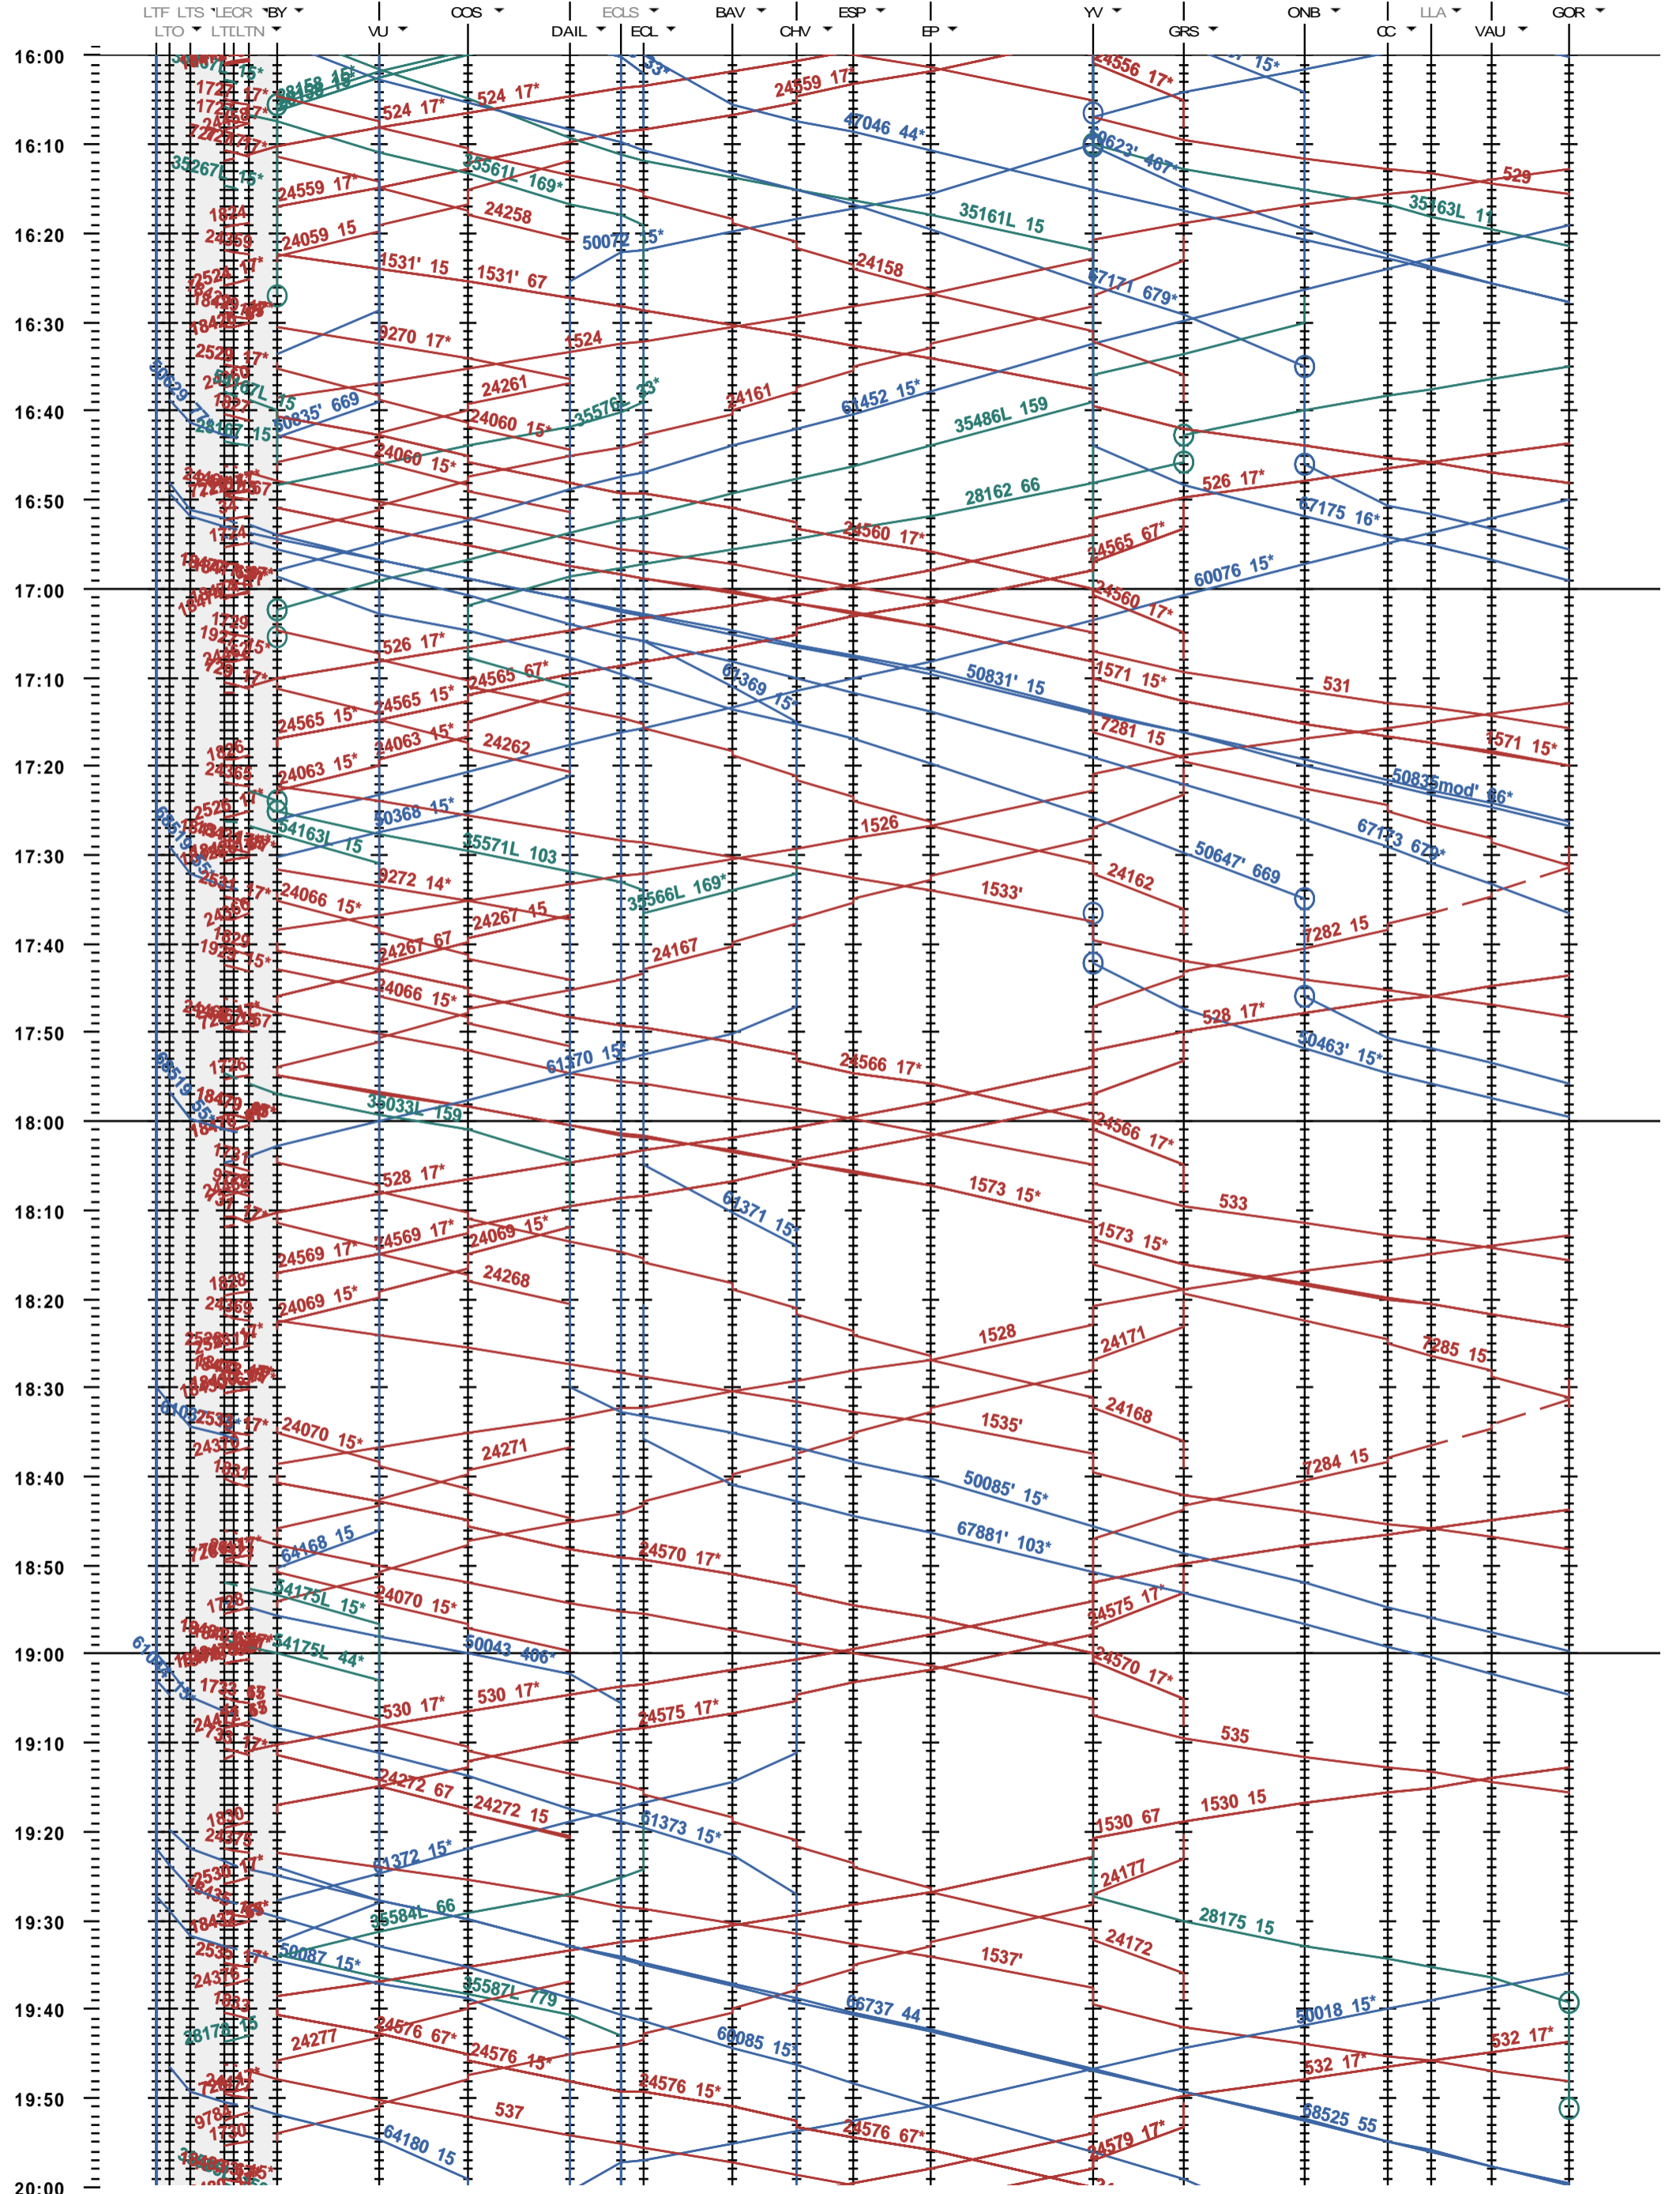

303 - Lausanne-triage F - Bussigny - Gorgier-St Aubin

Fahrplanperiode 2021 (13.12.2020 - 11.12.2021)  
 Update  
 Gültig ab 13.12.2020

303 - Lausanne-triage F - Bussigny - Gorgier-St Aubin

Fahrplanperiode 2021 (13.12.2020 - 11.12.2021)  
Update  
Gültig ab 13.12.2020

303 - Lausanne-triage F - Bussigny - Gorgier-St Aubin

Fahrplanperiode 2021 (13.12.2020 - 11.12.2021)  
 Update  
 Gültig ab 13.12.2020

303 - Lausanne-triège F - Bussigny - Gorgier-St Aubin

Fahrplanperiode 2021 (13.12.2020 - 11.12.2021)  
 Update  
 Gültig ab 13.12.2020