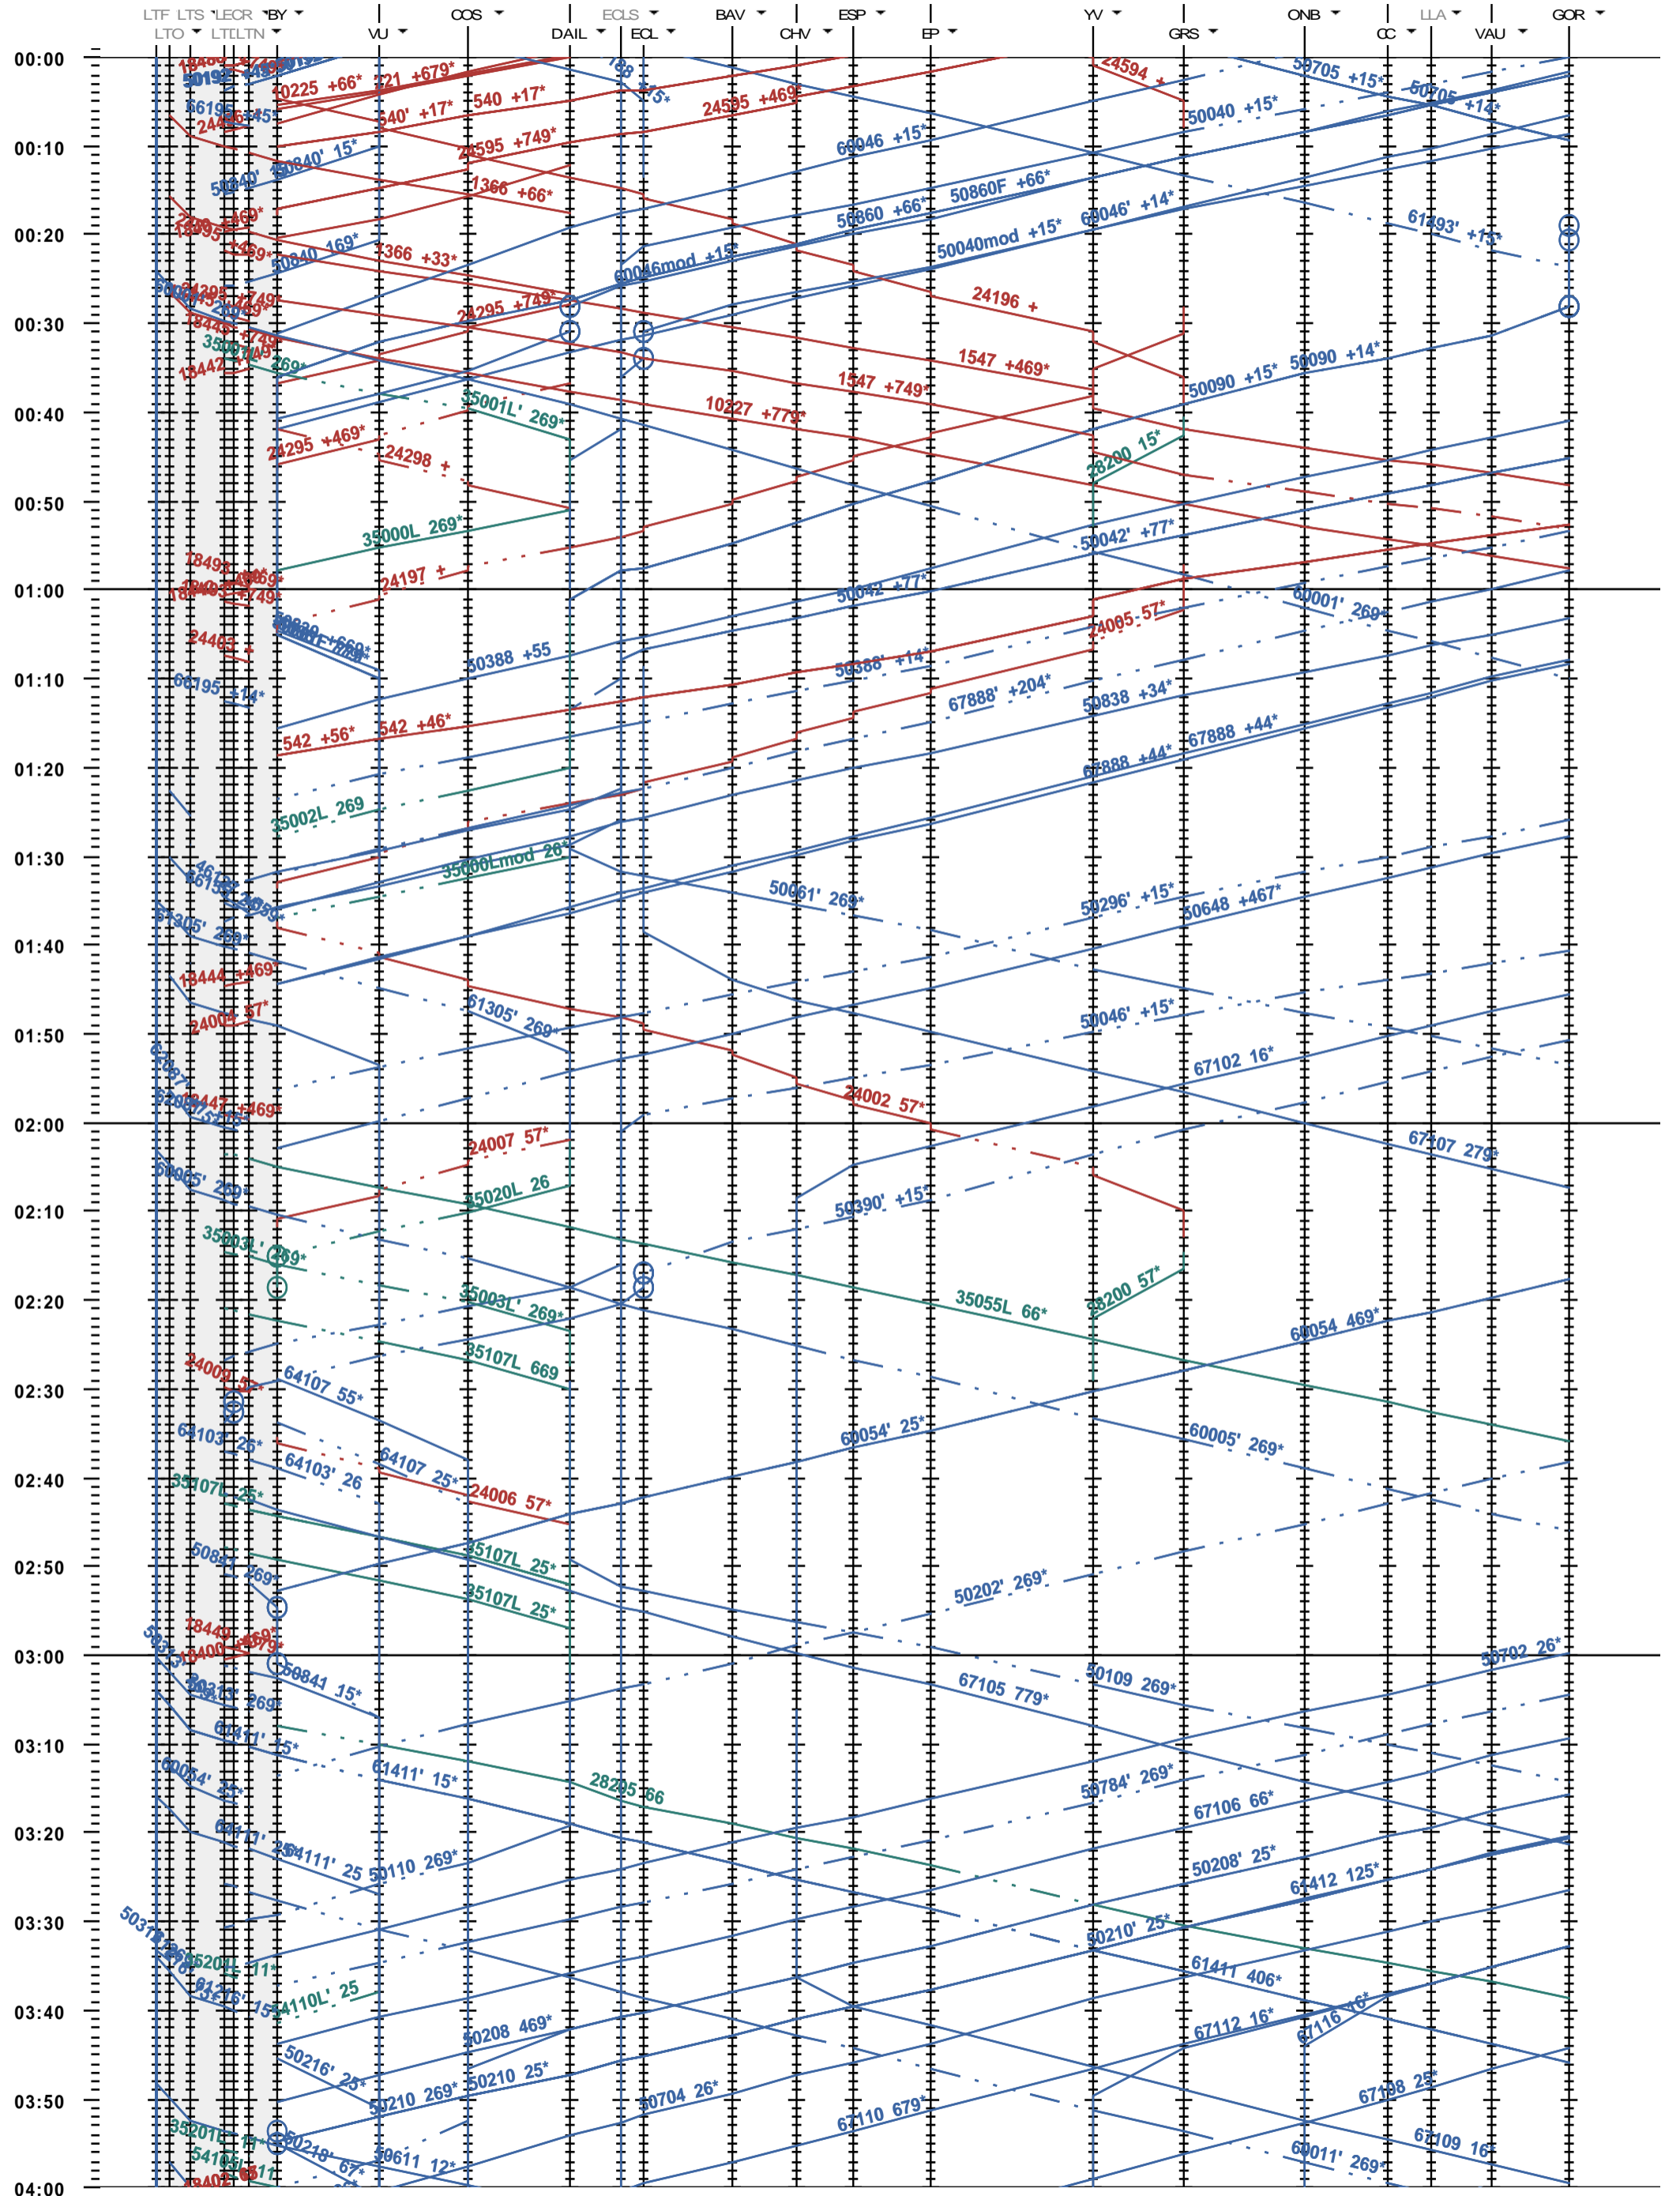

303 - Lausanne-triage F - Bussigny - Gorgier-St Aubin

Fahrplanperiode 2021 (13.12.2020 - 11.12.2021)  
 Update  
 Gültig ab 13.12.2020

303 - Lausanne-triage F - Bussigny - Gorgier-St Aubin

Fahrplanperiode 2021 (13.12.2020 - 11.12.2021)  
Update  
Gültig ab 13.12.2020

303 - Lausanne-triage F - Bussigny - Gorgier-St Aubin

Fahrplanperiode 2021 (13.12.2020 - 11.12.2021)  
 Update  
 Gültig ab 13.12.2020

303 - Lausanne-triège F - Bussigny - Gorgier-St Aubin

Fahrplanperiode 2021 (13.12.2020 - 11.12.2021)  
 Update  
 Gültig ab 13.12.2020