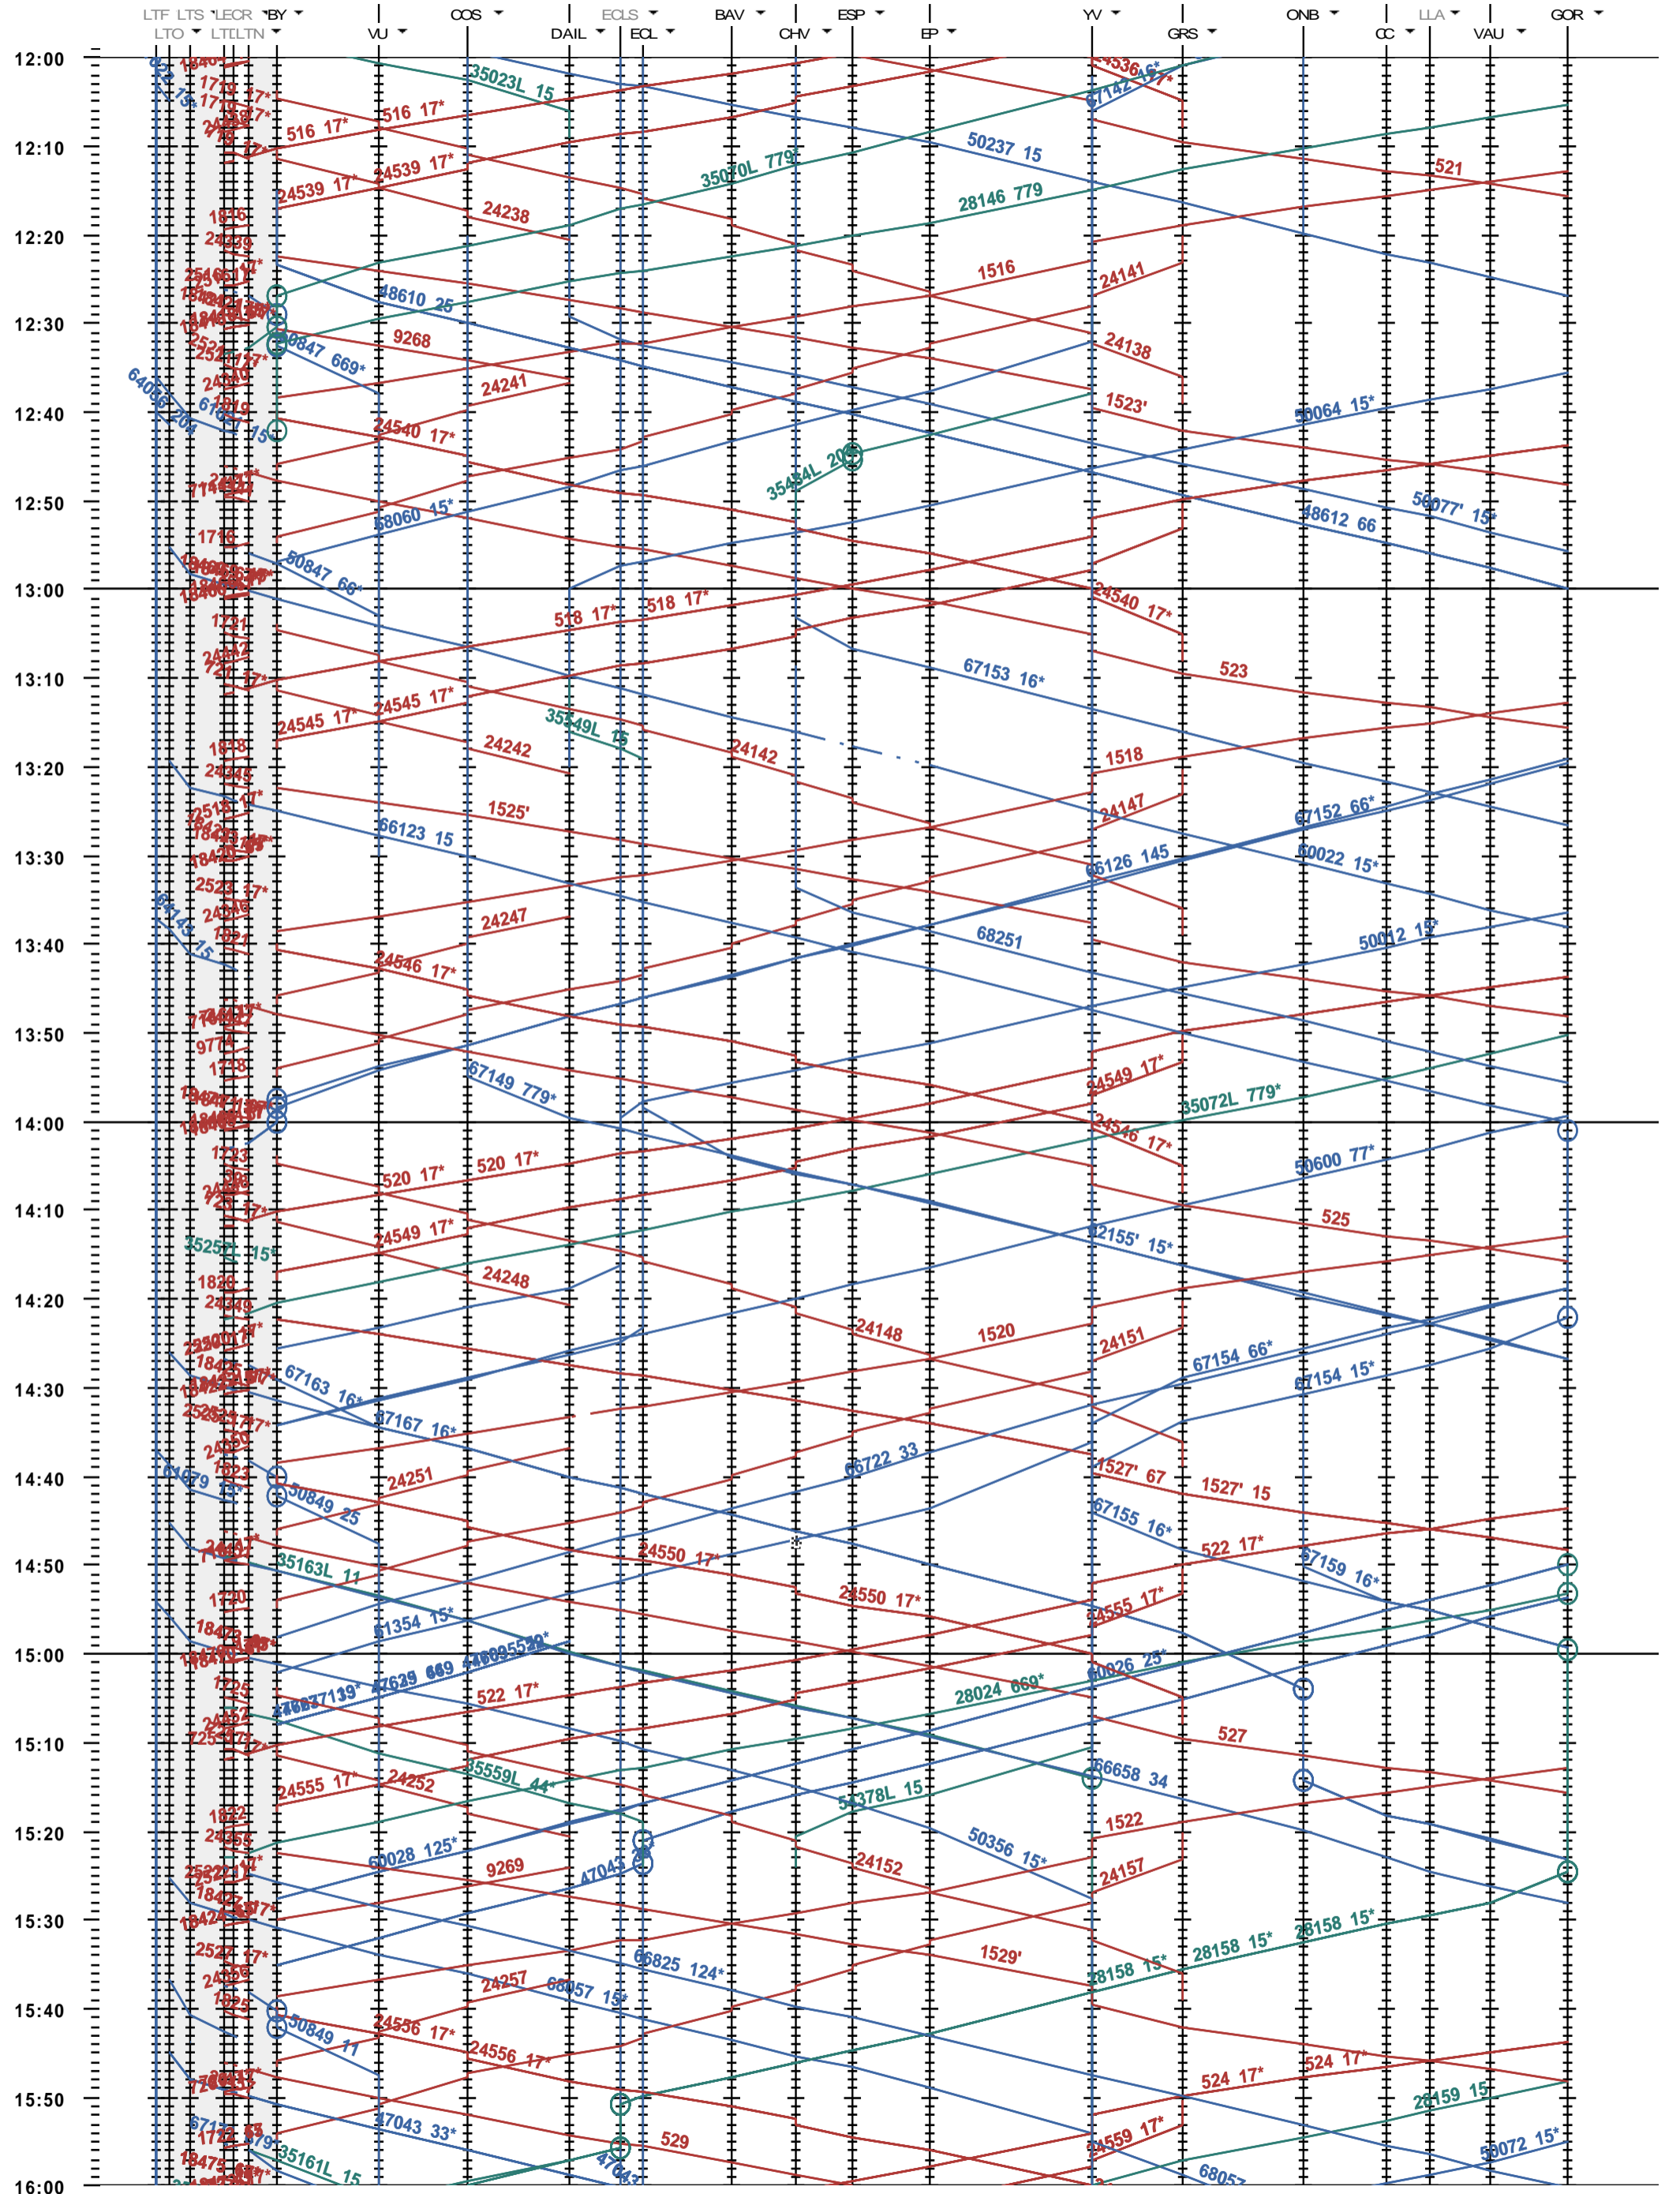

303 - Lausanne-triage F - Bussigny - Gorgier-St Aubin

Fahrplanperiode 2021 (13.12.2020 - 11.12.2021)  
 Update  
 Gültig ab 13.12.2020

303 - Lausanne-triage F - Bussigny - Gorgier-St Aubin

Fahrplanperiode 2021 (13.12.2020 - 11.12.2021)  
Update  
Gültig ab 13.12.2020

303 - Lausanne-triage F - Bussigny - Gorgier-St Aubin

Fahrplanperiode 2021 (13.12.2020 - 11.12.2021)  
 Update  
 Gültig ab 13.12.2020

303 - Lausanne-triège F - Bussigny - Gorgier-St Aubin

Fahrplanperiode 2021 (13.12.2020 - 11.12.2021)  
 Update  
 Gültig ab 13.12.2020