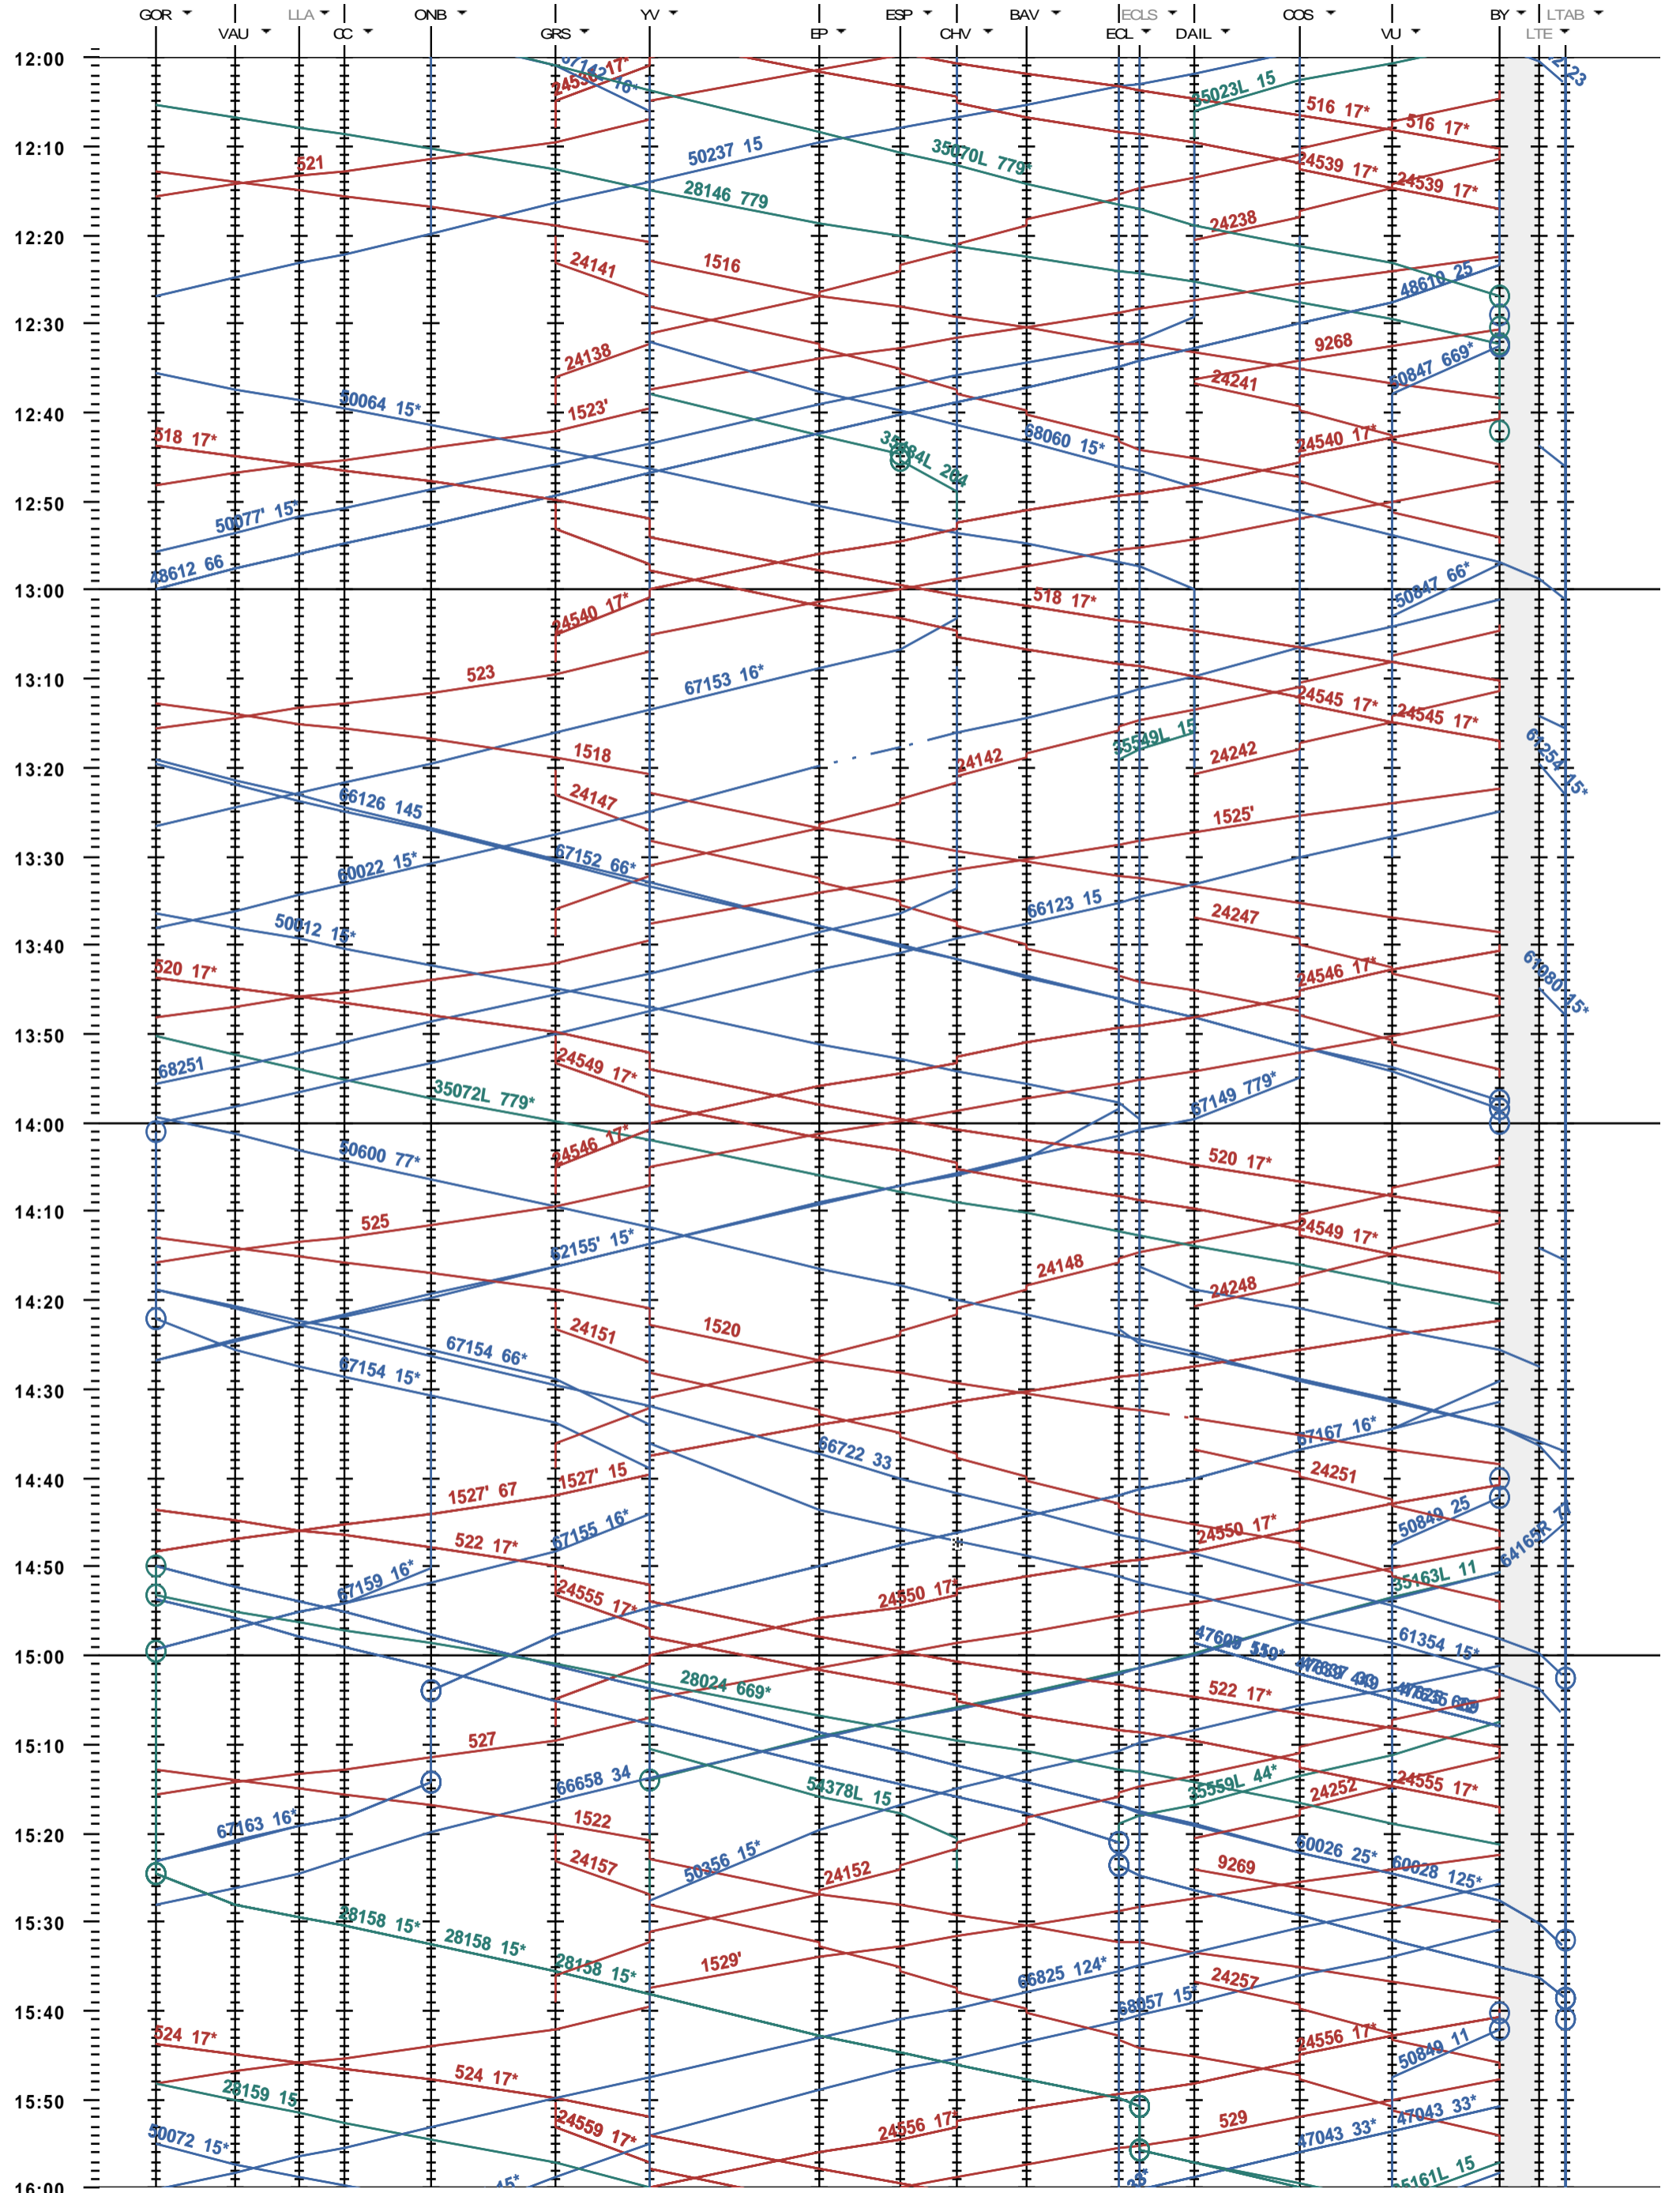

304 - Gorgier-St Aubin - Bussigny - Lausanne-triage A/B

Fahrplanperiode 2021 (13.12.2020 - 11.12.2021)
 Update
 Gültig ab 13.12.2020

304 - Gorgier-St Aubin - Bussigny - Lausanne-triage A/B

Fahrplanperiode 2021 (13.12.2020 - 11.12.2021)
Update
Gültig ab 13.12.2020