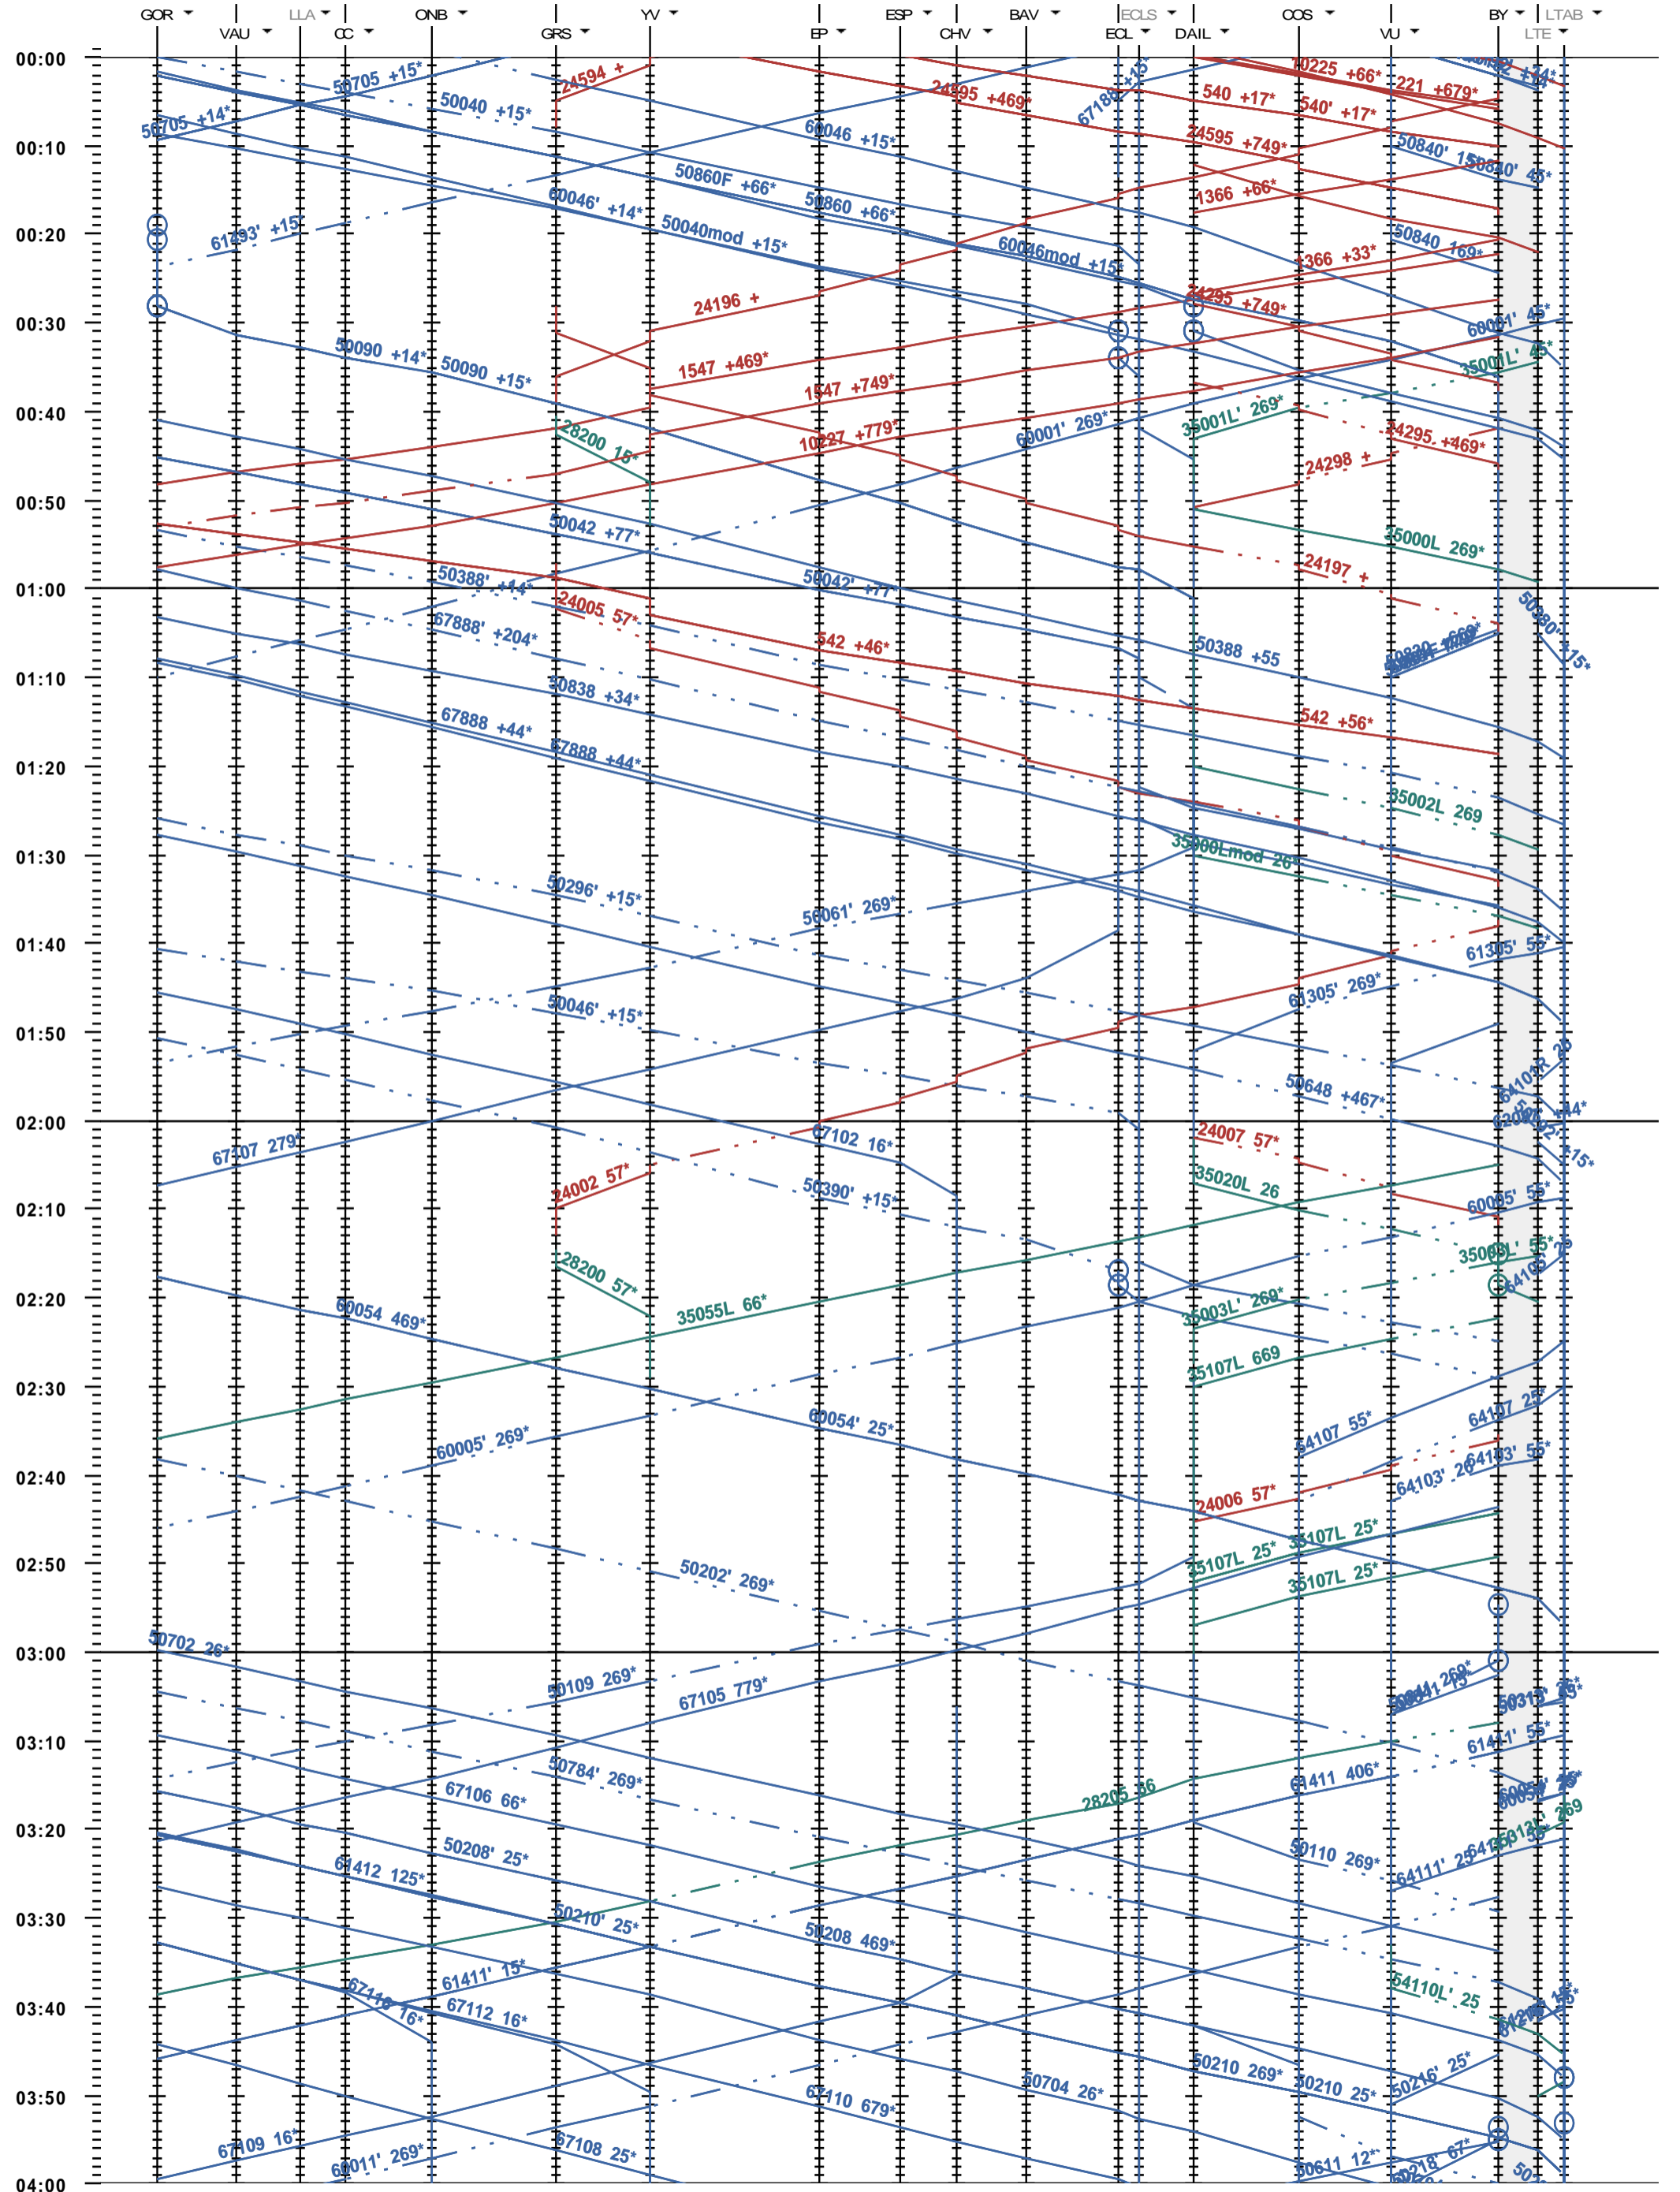

304 - Gorgier-St Aubin - Bussigny - Lausanne-triage A/B

Fahrplanperiode 2021 (13.12.2020 - 11.12.2021)
 Update
 Gültig ab 13.12.2020

304 - Gorgier-St Aubin - Bussigny - Lausanne-triage A/B

Fahrplanperiode 2021 (13.12.2020 - 11.12.2021)
Update
Gültig ab 13.12.2020