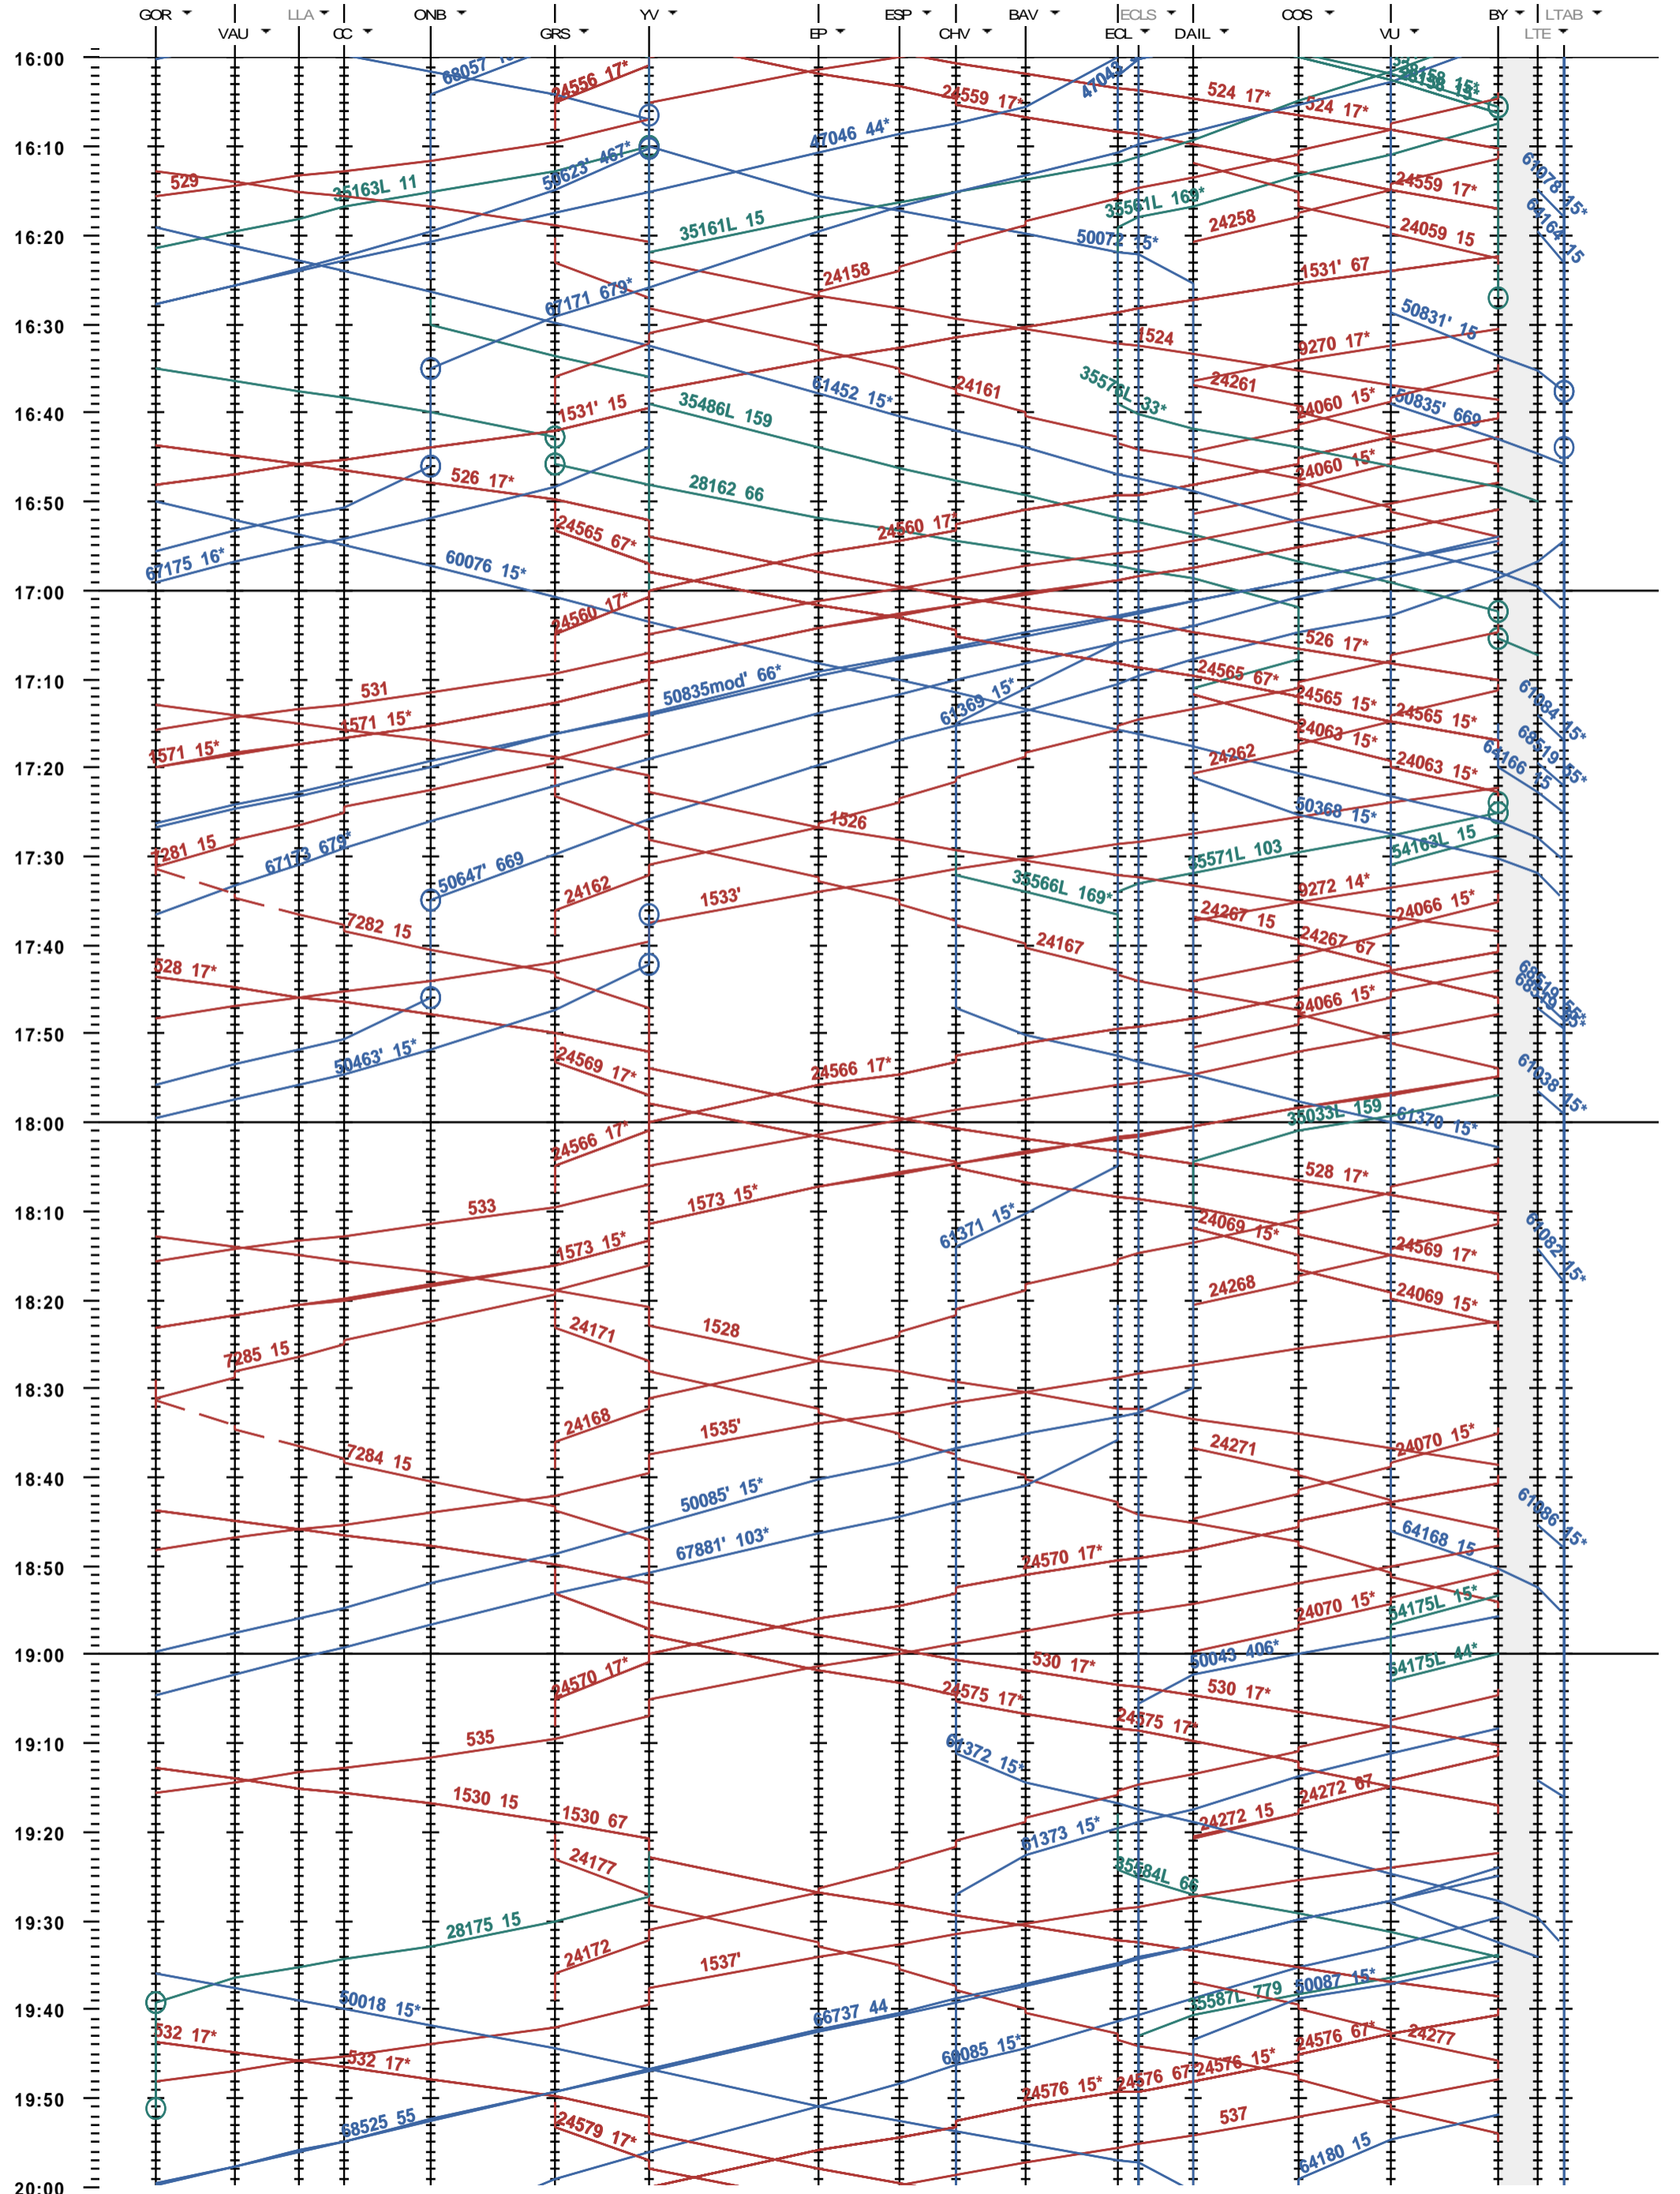

304 - Gorgier-St Aubin - Bussigny - Lausanne-triage A/B

Fahrplanperiode 2021 (13.12.2020 - 11.12.2021)
 Update
 Gültig ab 13.12.2020

304 - Gorgier-St Aubin - Bussigny - Lausanne-triage A/B

Fahrplanperiode 2021 (13.12.2020 - 11.12.2021)
Update
Gültig ab 13.12.2020