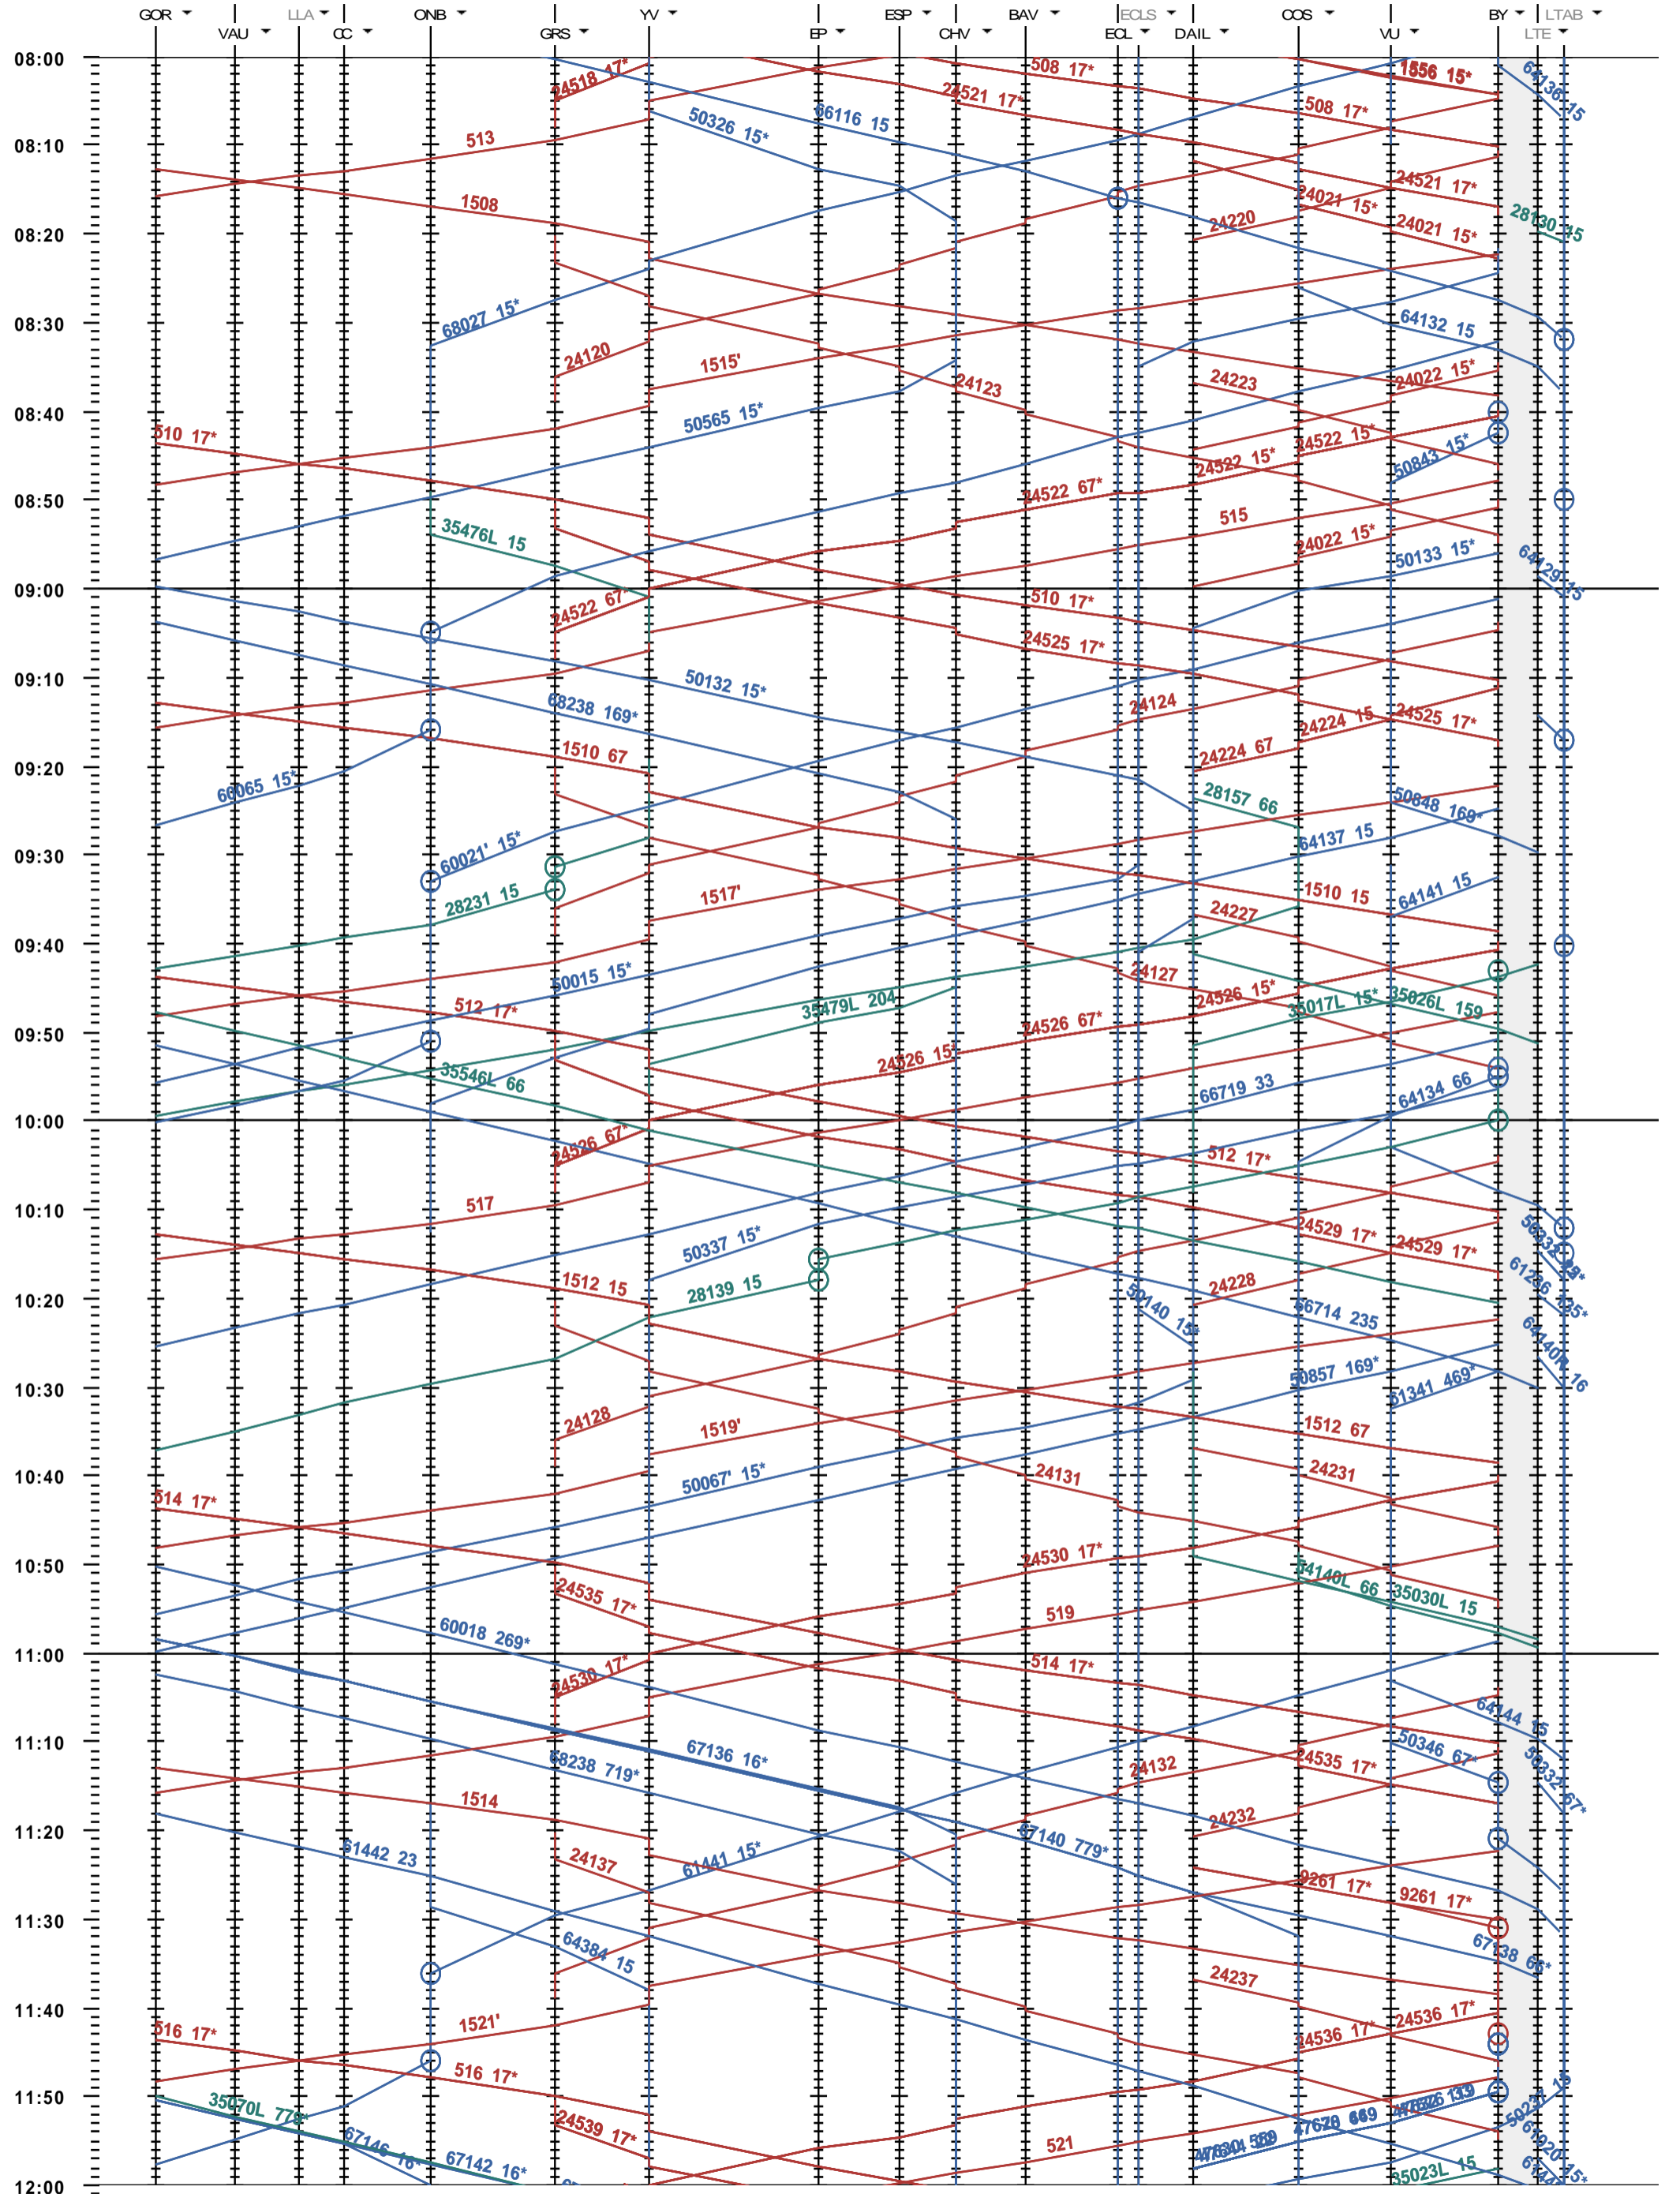

304 - Gorgier-St Aubin - Bussigny - Lausanne-triage A/B

Fahrplanperiode 2021 (13.12.2020 - 11.12.2021)
 Update
 Gültig ab 13.12.2020

304 - Gorgier-St Aubin - Bussigny - Lausanne-triage A/B

Fahrplanperiode 2021 (13.12.2020 - 11.12.2021)
Update
Gültig ab 13.12.2020