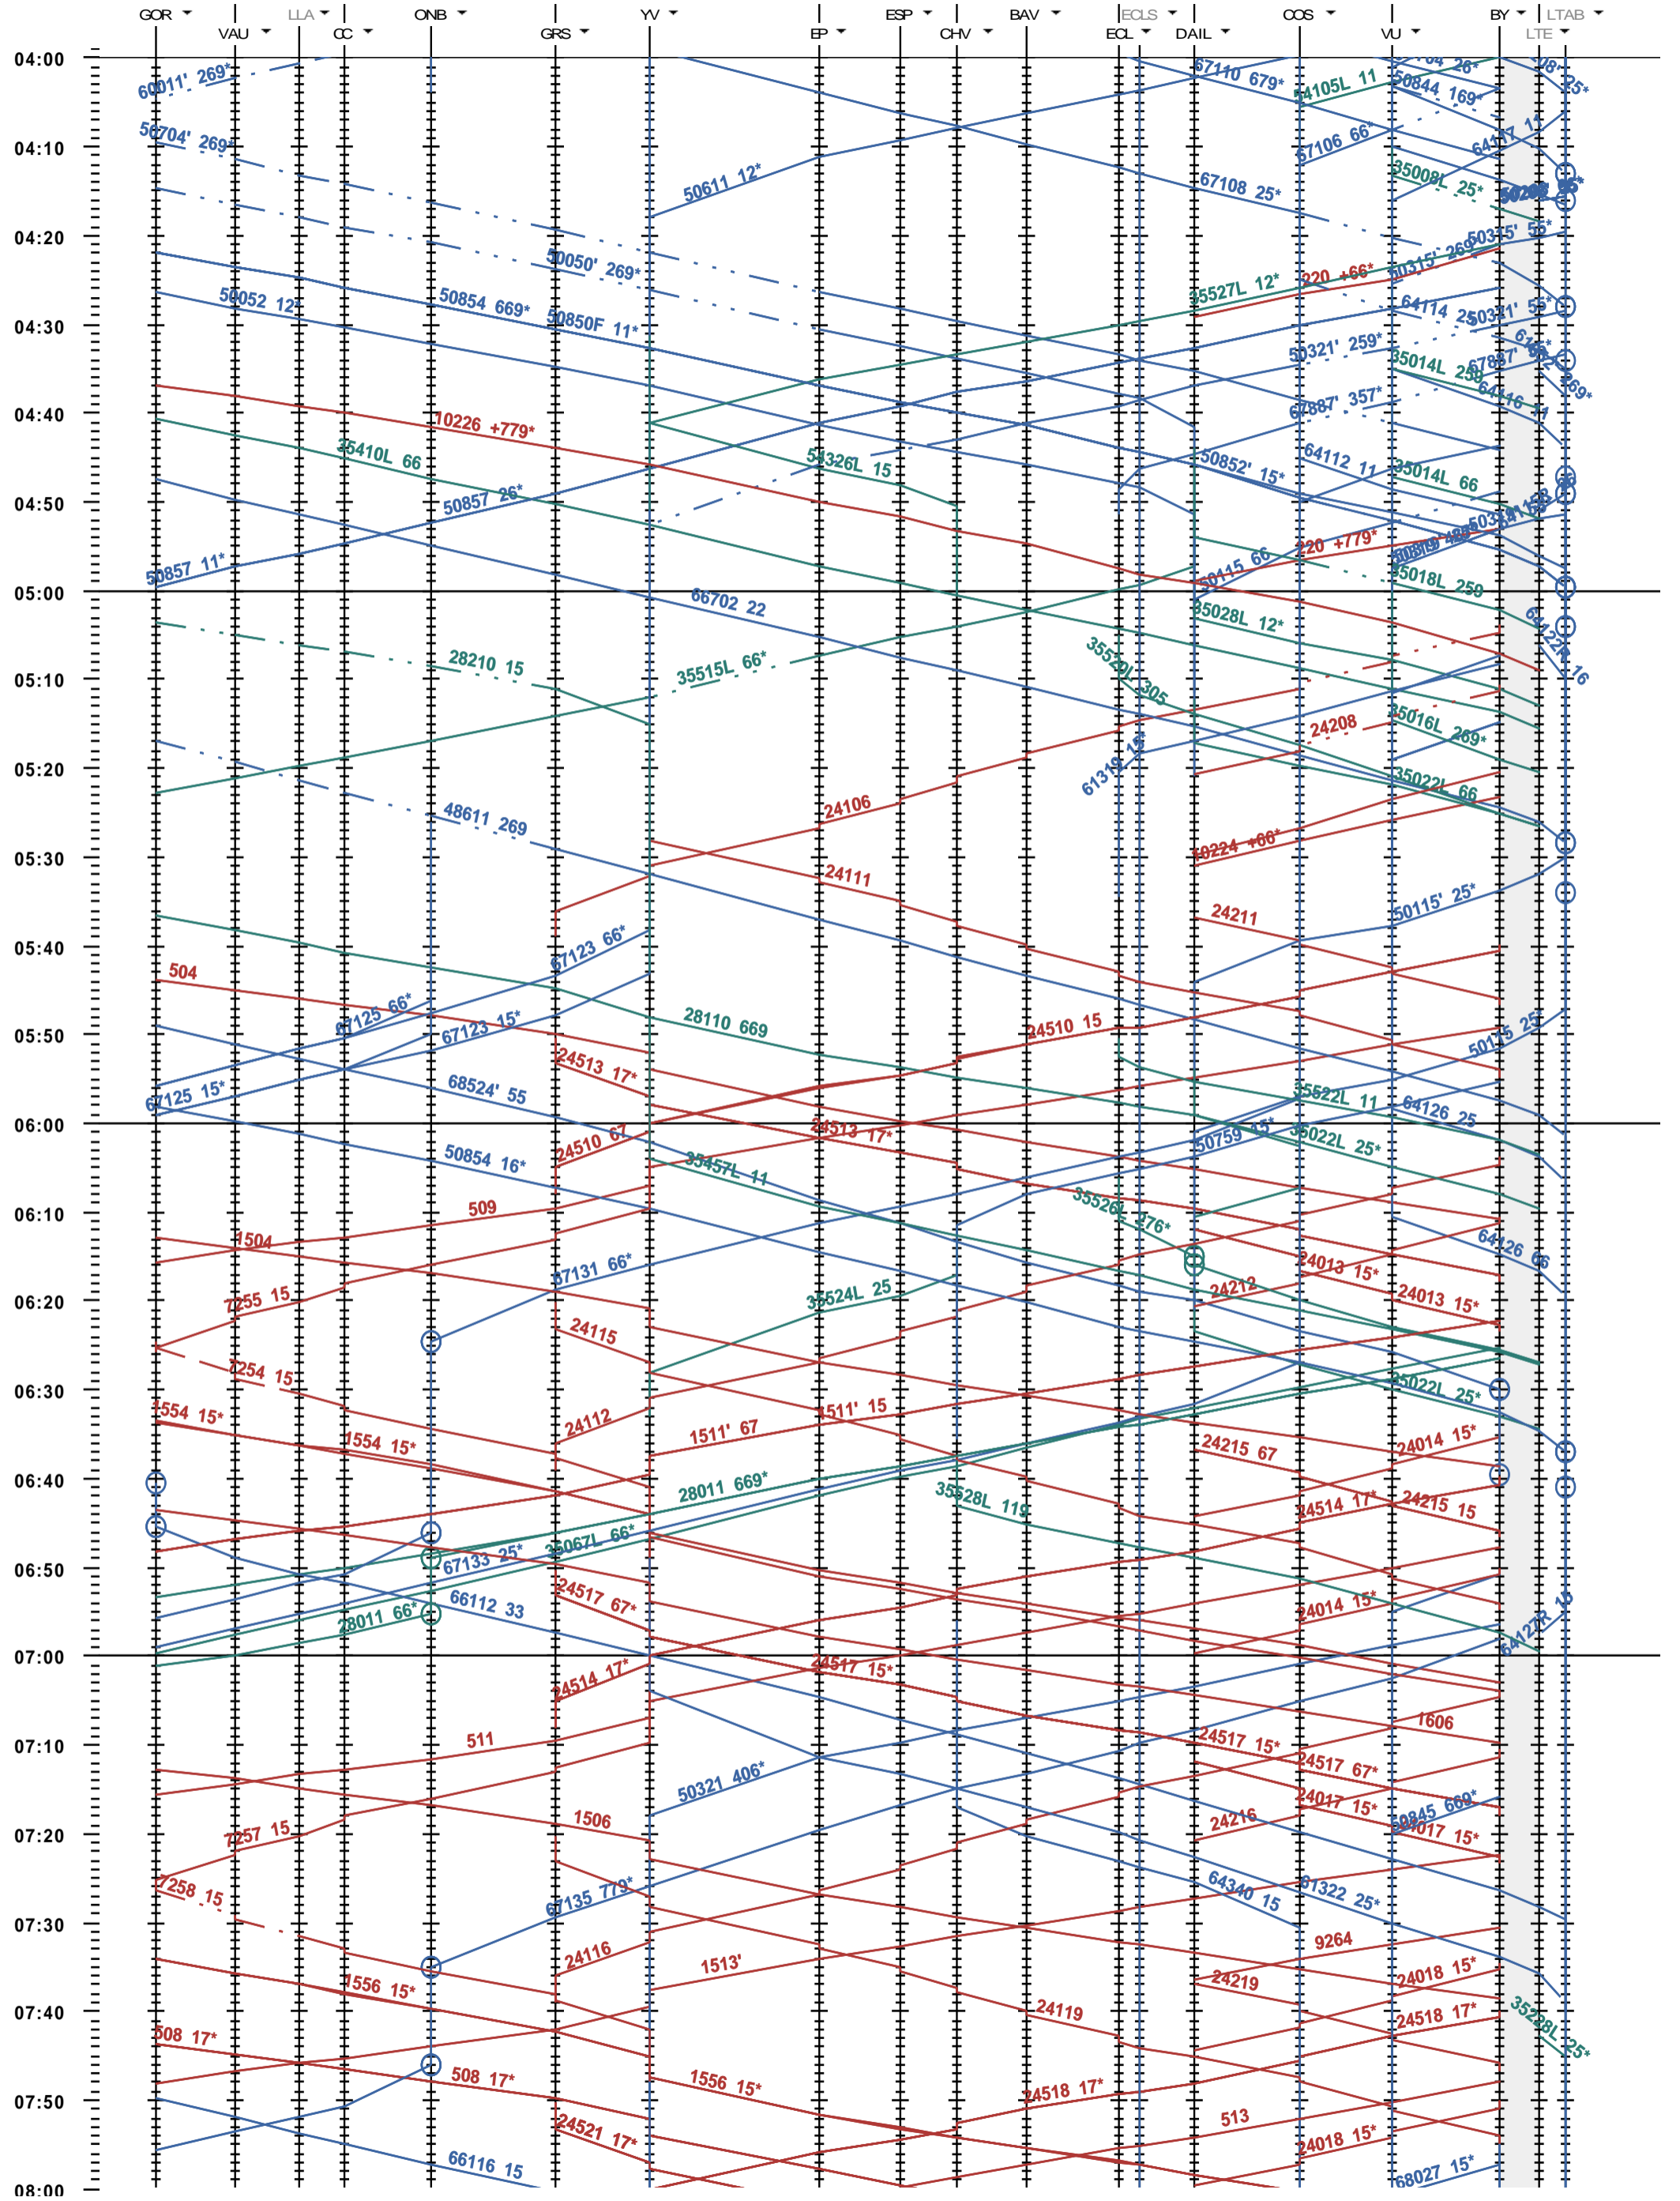

304 - Gorgier-St Aubin - Bussigny - Lausanne-triage A/B

Fahrplanperiode 2021 (13.12.2020 - 11.12.2021)
 Update
 Gültig ab 13.12.2020

304 - Gorgier-St Aubin - Bussigny - Lausanne-triage A/B

Fahrplanperiode 2021 (13.12.2020 - 11.12.2021)
Update
Gültig ab 13.12.2020