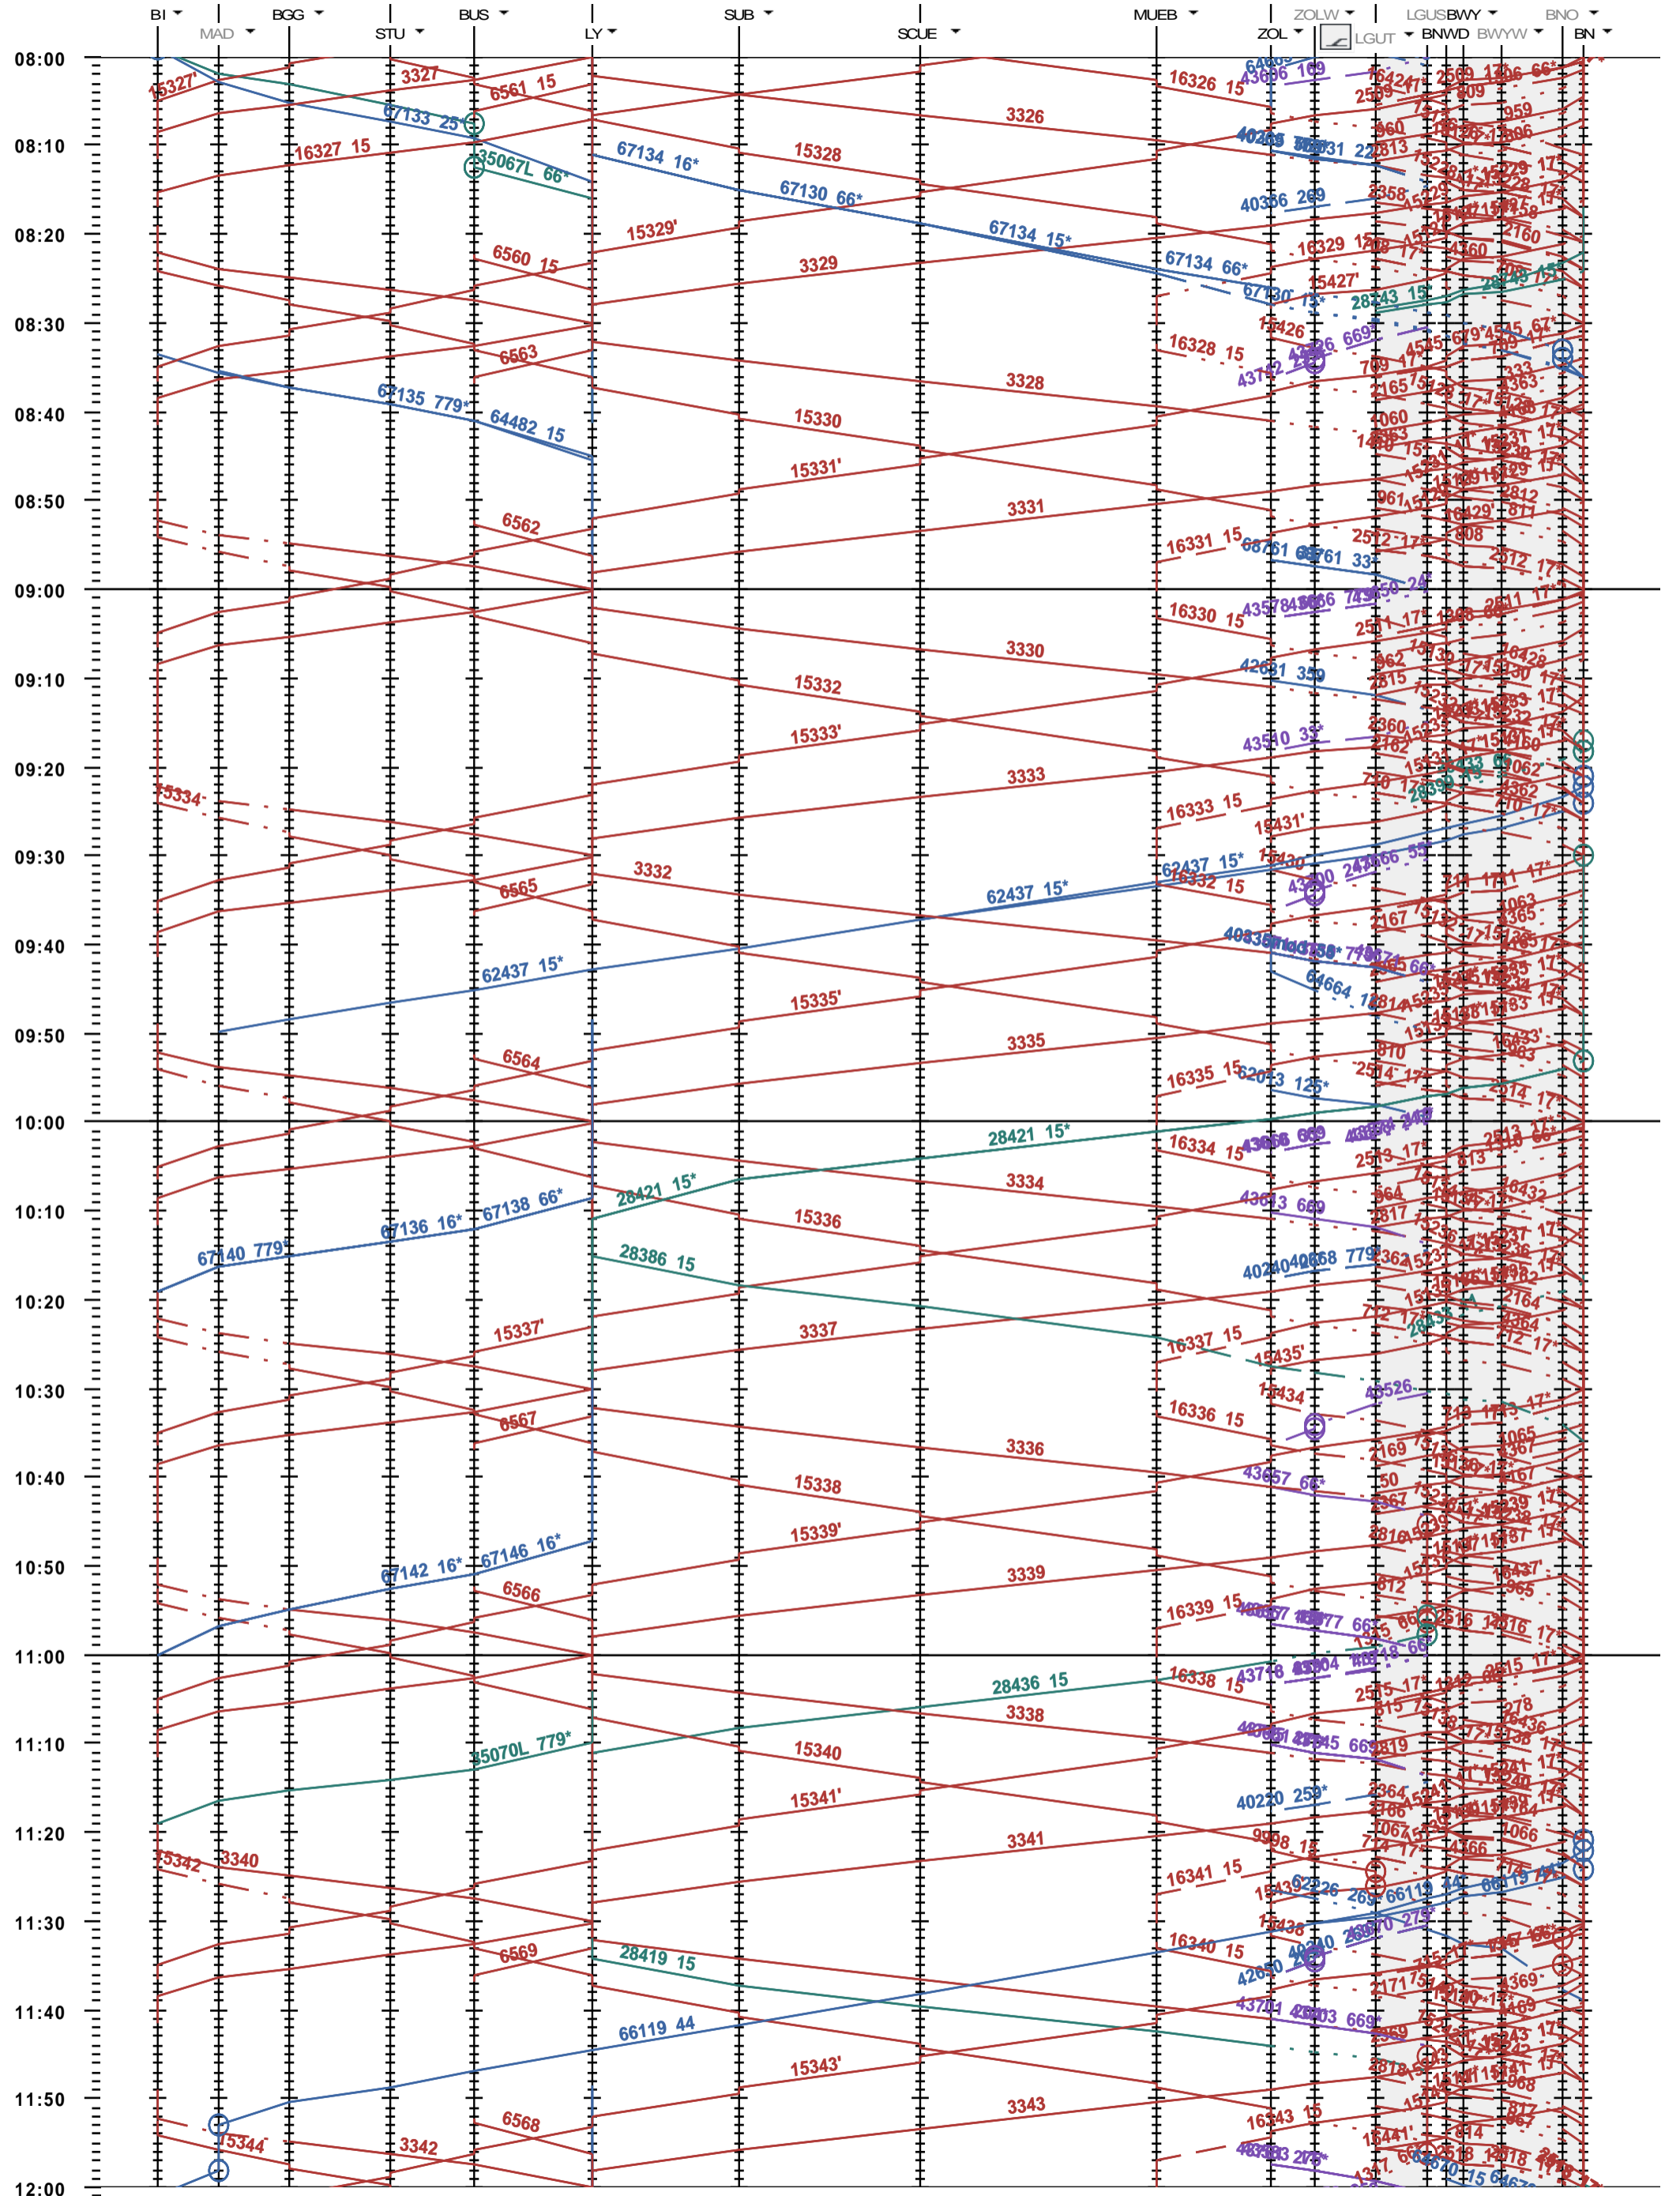

321 - Biel/Bienne - Bern

Fahrplanperiode 2021 (13.12.2020 - 11.12.2021)
 Update
 Gültig ab 13.12.2020

321 - Biel/Bienne - Bern

Fahrplanperiode 2021 (13.12.2020 - 11.12.2021)

Update

Gültig ab 13.12.2020

321 - Biel/Bienne - Bern

Fahrplanperiode 2021 (13.12.2020 - 11.12.2021)
Update
Gültig ab 13.12.2020

321 - Biel/Bienne - Bern

Fahrplanperiode 2021 (13.12.2020 - 11.12.2021)

Update

Gültig ab 13.12.2020

321 - Biel/Bienne - Bern

Fahrplanperiode 2021 (13.12.2020 - 11.12.2021)
Update
Gültig ab 13.12.2020

321 - Biel/Bienne - Bern

Fahrplanperiode 2021 (13.12.2020 - 11.12.2021)

Update

Gültig ab 13.12.2020