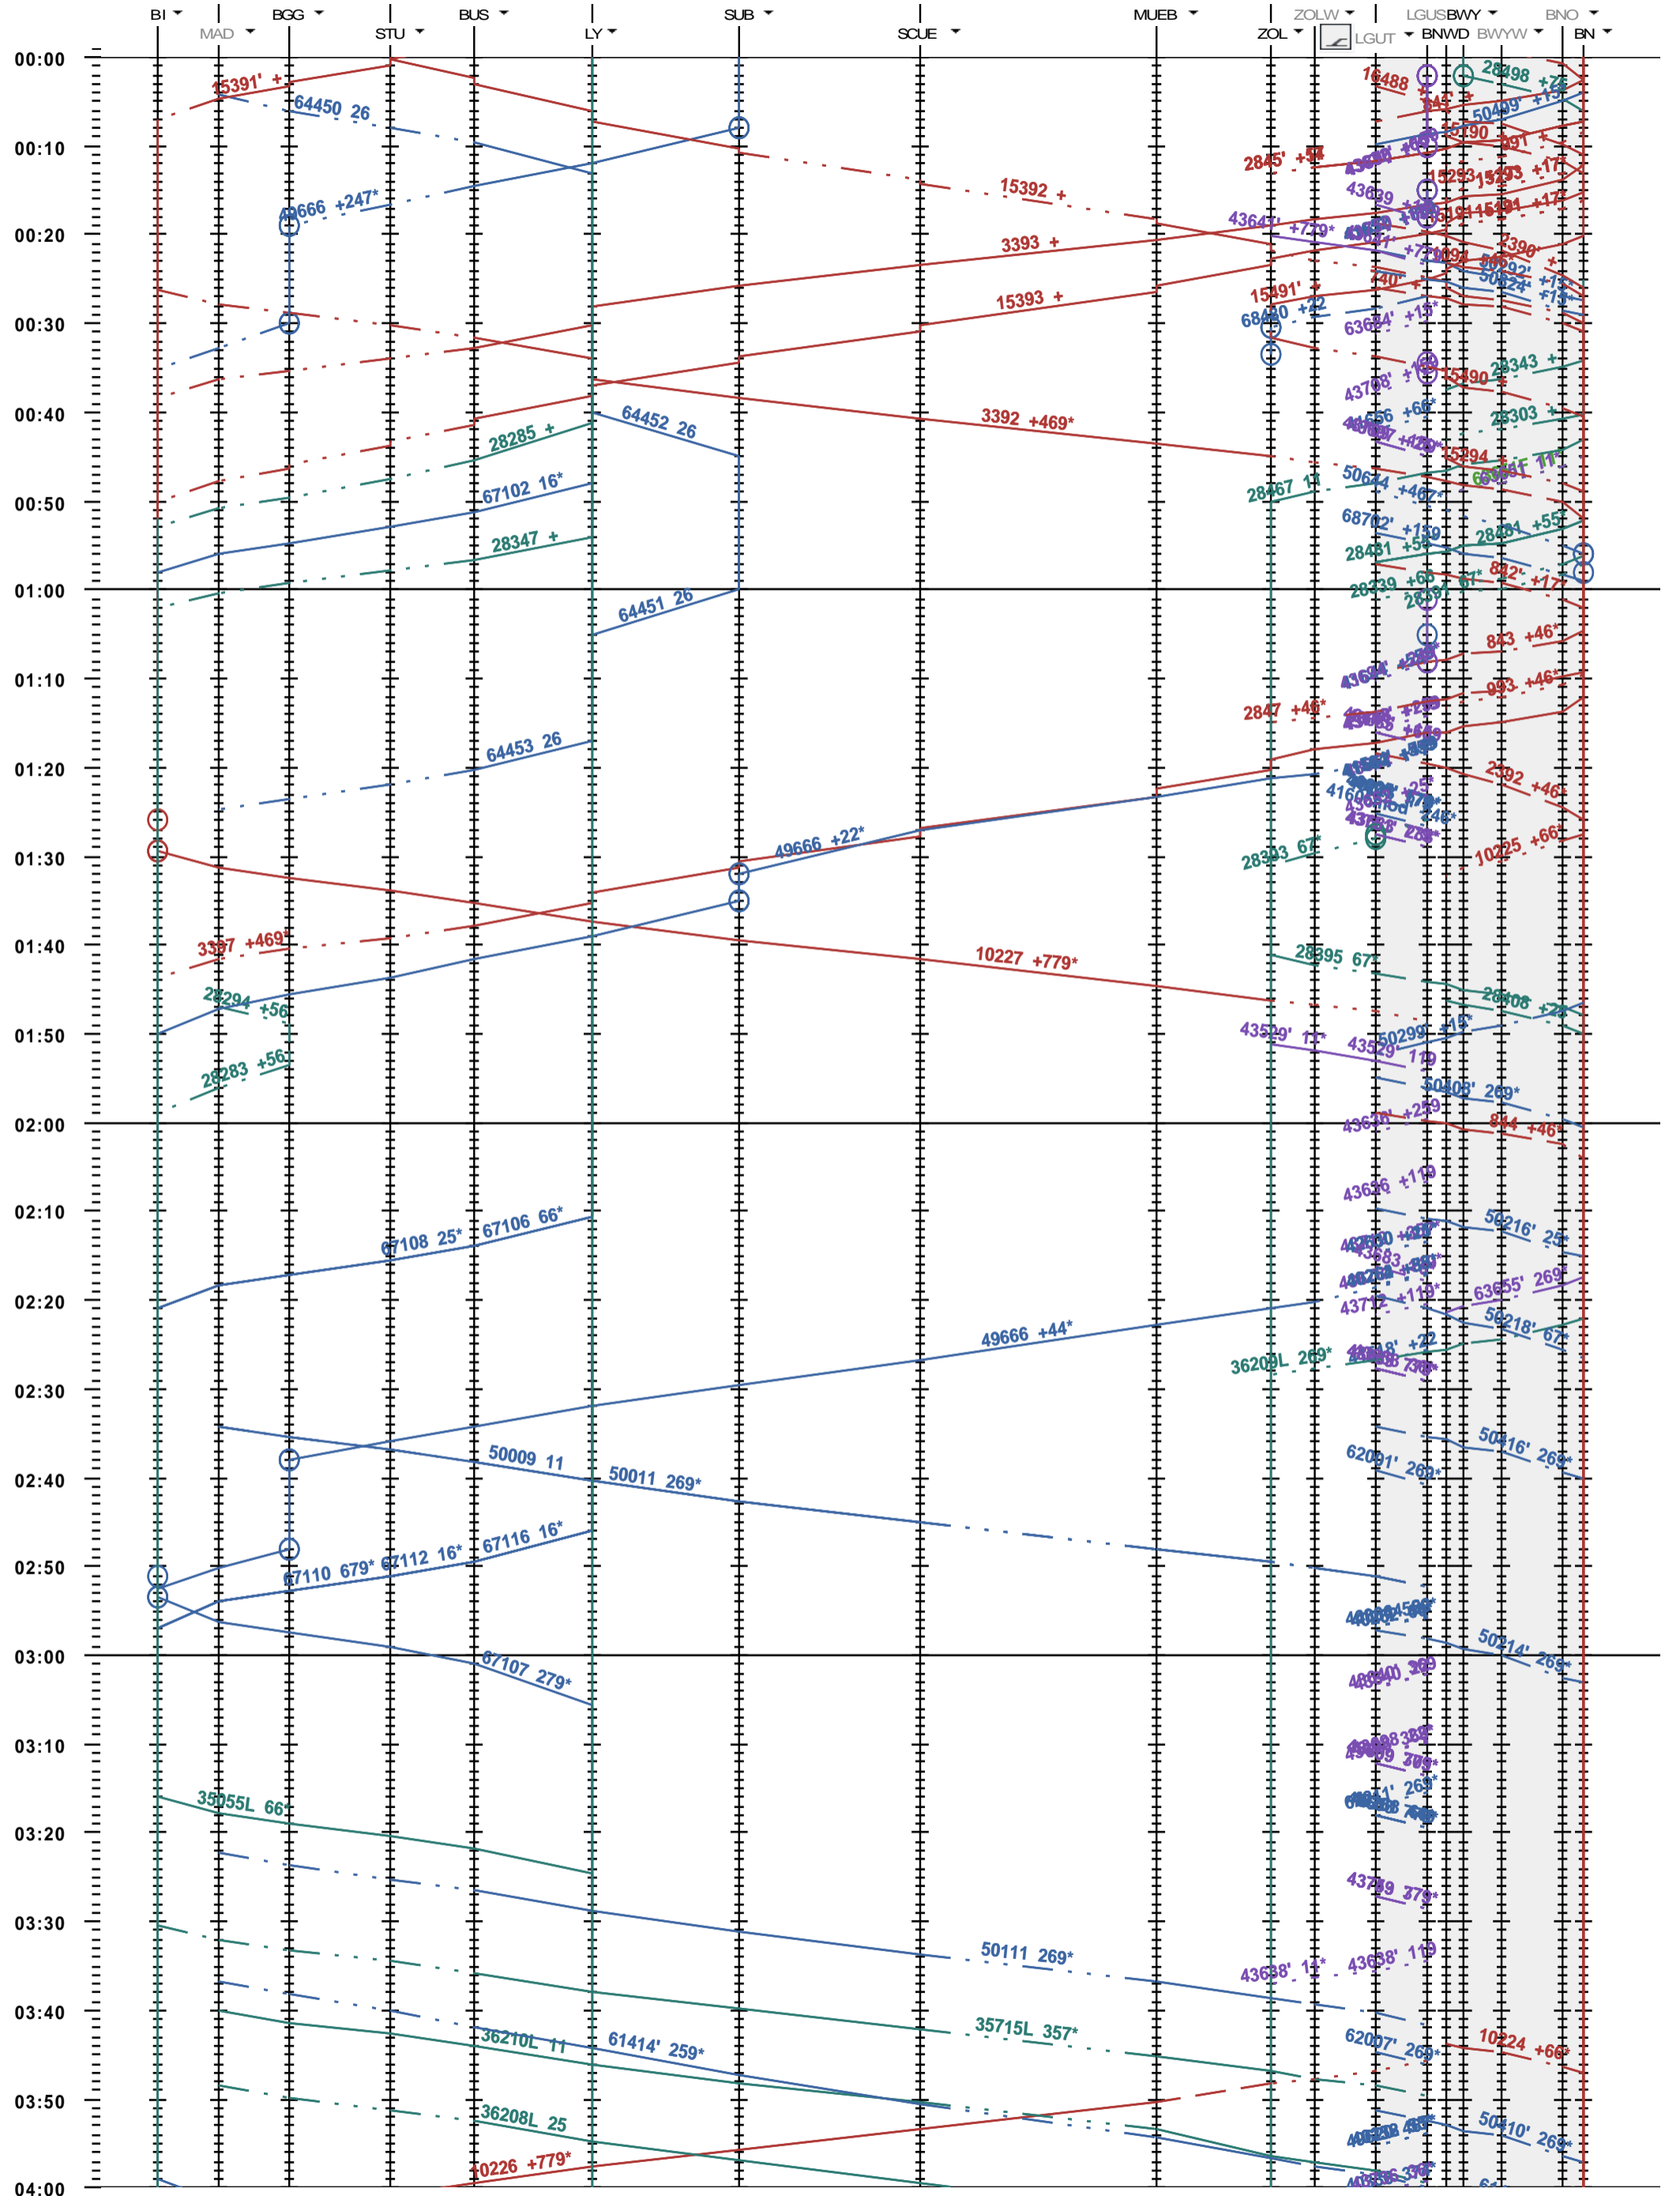

321 - Biel/Bienne - Bern

Fahrplanperiode 2021 (13.12.2020 - 11.12.2021)
 Update
 Gültig ab 13.12.2020

321 - Biel/Bienne - Bern

Fahrplanperiode 2021 (13.12.2020 - 11.12.2021)

Update

Gültig ab 13.12.2020

321 - Biel/Bienne - Bern

Fahrplanperiode 2021 (13.12.2020 - 11.12.2021)
Update
Gültig ab 13.12.2020

321 - Biel/Bienne - Bern

Fahrplanperiode 2021 (13.12.2020 - 11.12.2021)

Update

Gültig ab 13.12.2020

321 - Biel/Bienne - Bern

Fahrplanperiode 2021 (13.12.2020 - 11.12.2021)
Update
Gültig ab 13.12.2020

321 - Biel/Bienne - Bern

Fahrplanperiode 2021 (13.12.2020 - 11.12.2021)

Update

Gültig ab 13.12.2020