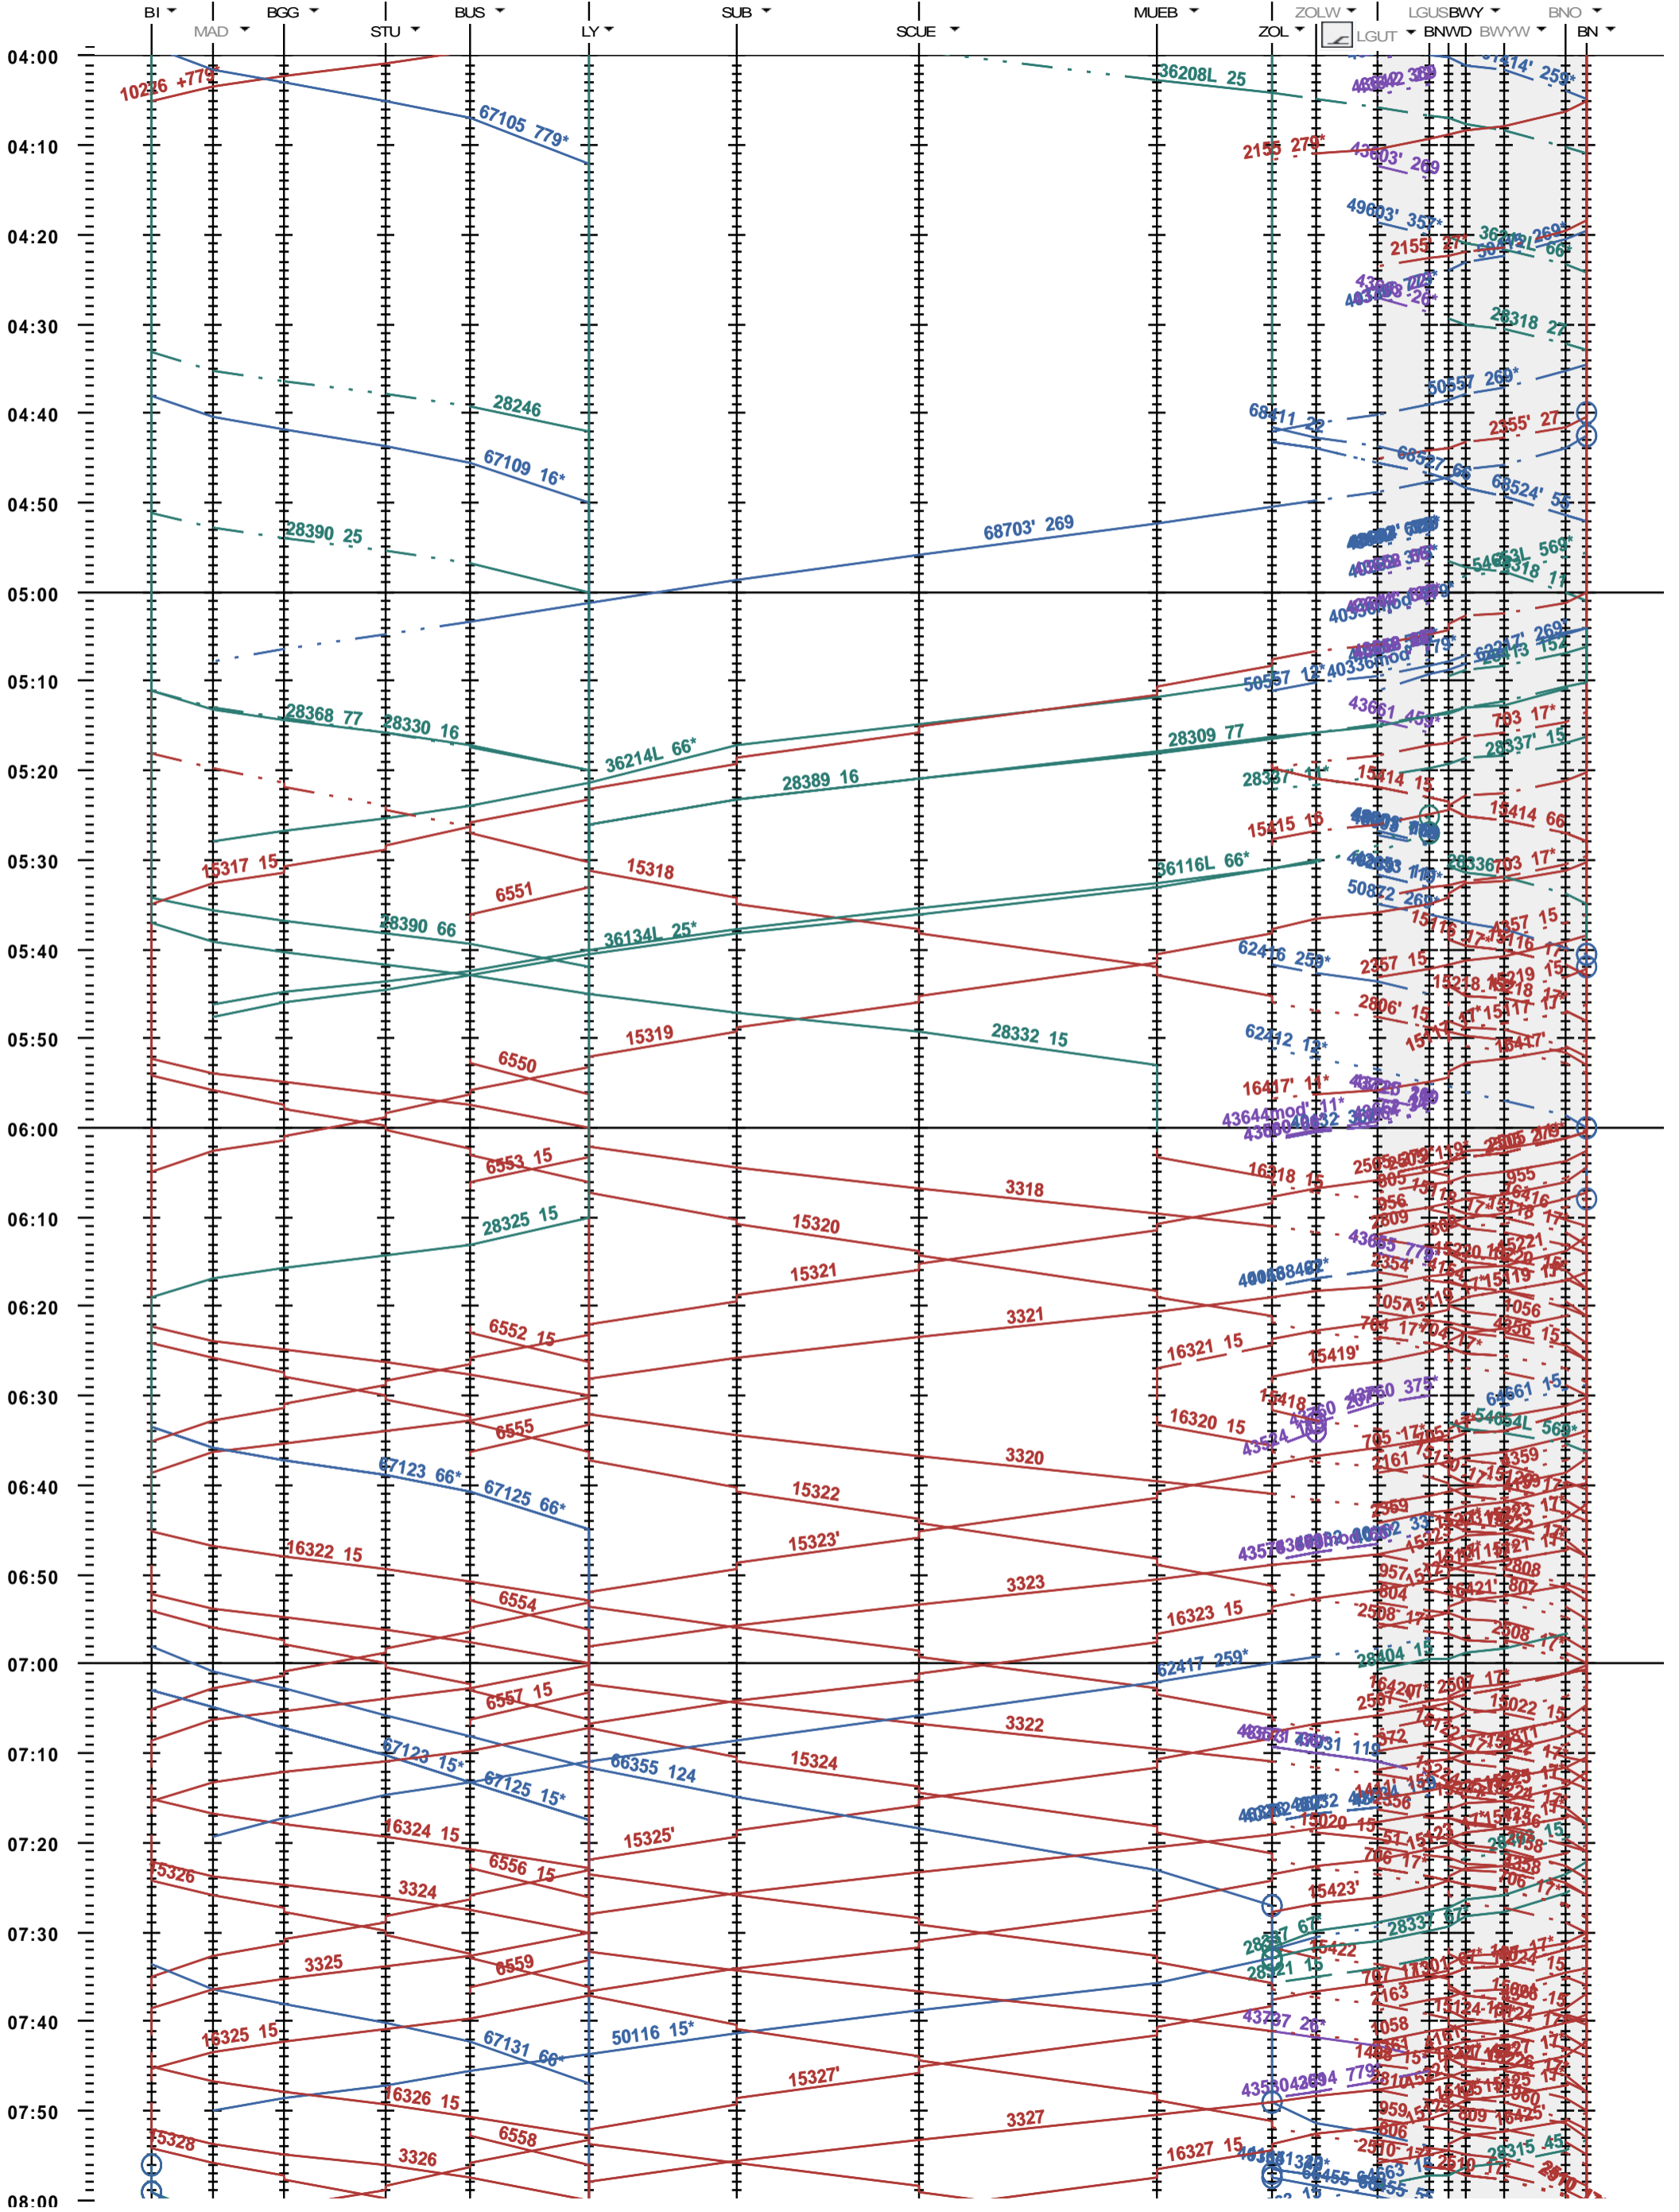

321 - Biel/Bienne - Bern

Fahrplanperiode 2021 (13.12.2020 - 11.12.2021)
 Update
 Gültig ab 13.12.2020

321 - Biel/Bienne - Bern

Fahrplanperiode 2021 (13.12.2020 - 11.12.2021)

Update

Gültig ab 13.12.2020

321 - Biel/Bienne - Bern

Fahrplanperiode 2021 (13.12.2020 - 11.12.2021)
Update
Gültig ab 13.12.2020

321 - Biel/Bienne - Bern

Fahrplanperiode 2021 (13.12.2020 - 11.12.2021)

Update

Gültig ab 13.12.2020

321 - Biel/Bienne - Bern

Fahrplanperiode 2021 (13.12.2020 - 11.12.2021)
Update
Gültig ab 13.12.2020

321 - Biel/Bienne - Bern

Fahrplanperiode 2021 (13.12.2020 - 11.12.2021)

Update

Gültig ab 13.12.2020