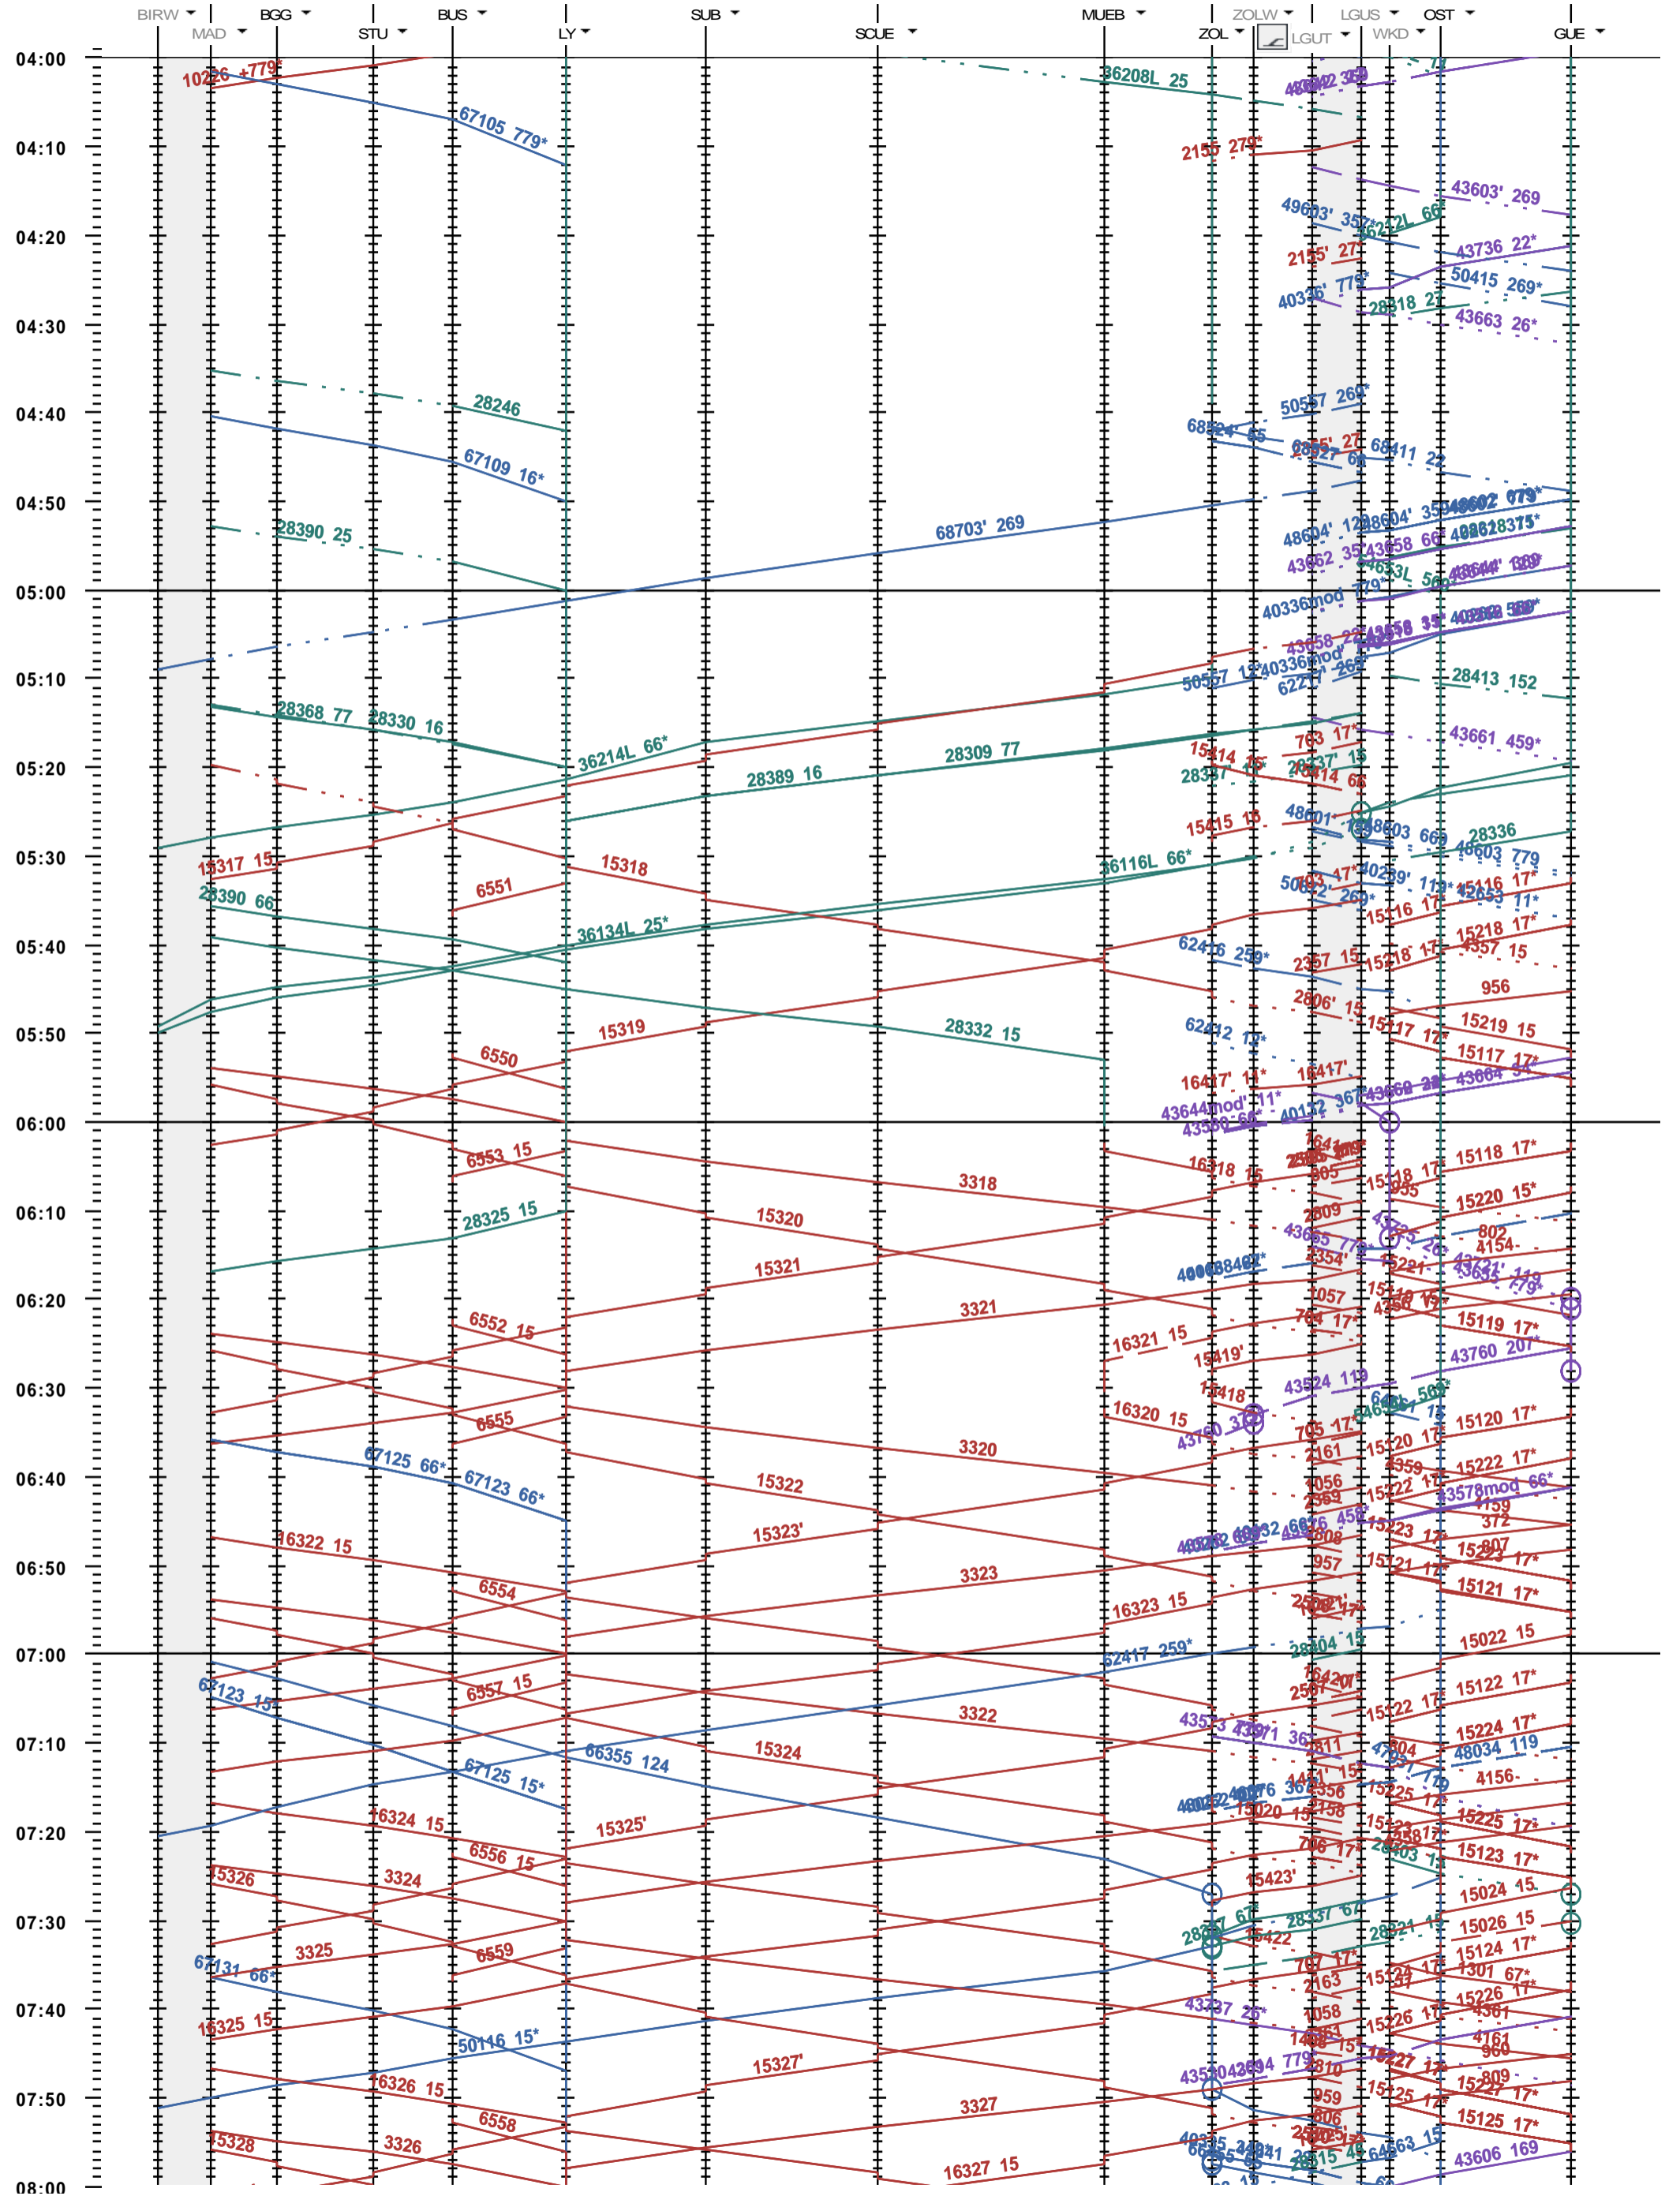

322 - Biel/Bienne RB - Löchligut - Gümligen

Fahrplanperiode 2021 (13.12.2020 - 11.12.2021)
 Update
 Gültig ab 13.12.2020

322 - Biel/Bienne RB - Löchligut - Gümligen

Fahrplanperiode 2021 (13.12.2020 - 11.12.2021)

Update

Gültig ab 13.12.2020

322 - Biel/Bienne RB - Löchligut - Gümligen

Fahrplanperiode 2021 (13.12.2020 - 11.12.2021)
Update
Gültig ab 13.12.2020

322 - Biel/Bienne RB - Löchligut - Gümligen

Fahrplanperiode 2021 (13.12.2020 - 11.12.2021)
Update
Gültig ab 13.12.2020