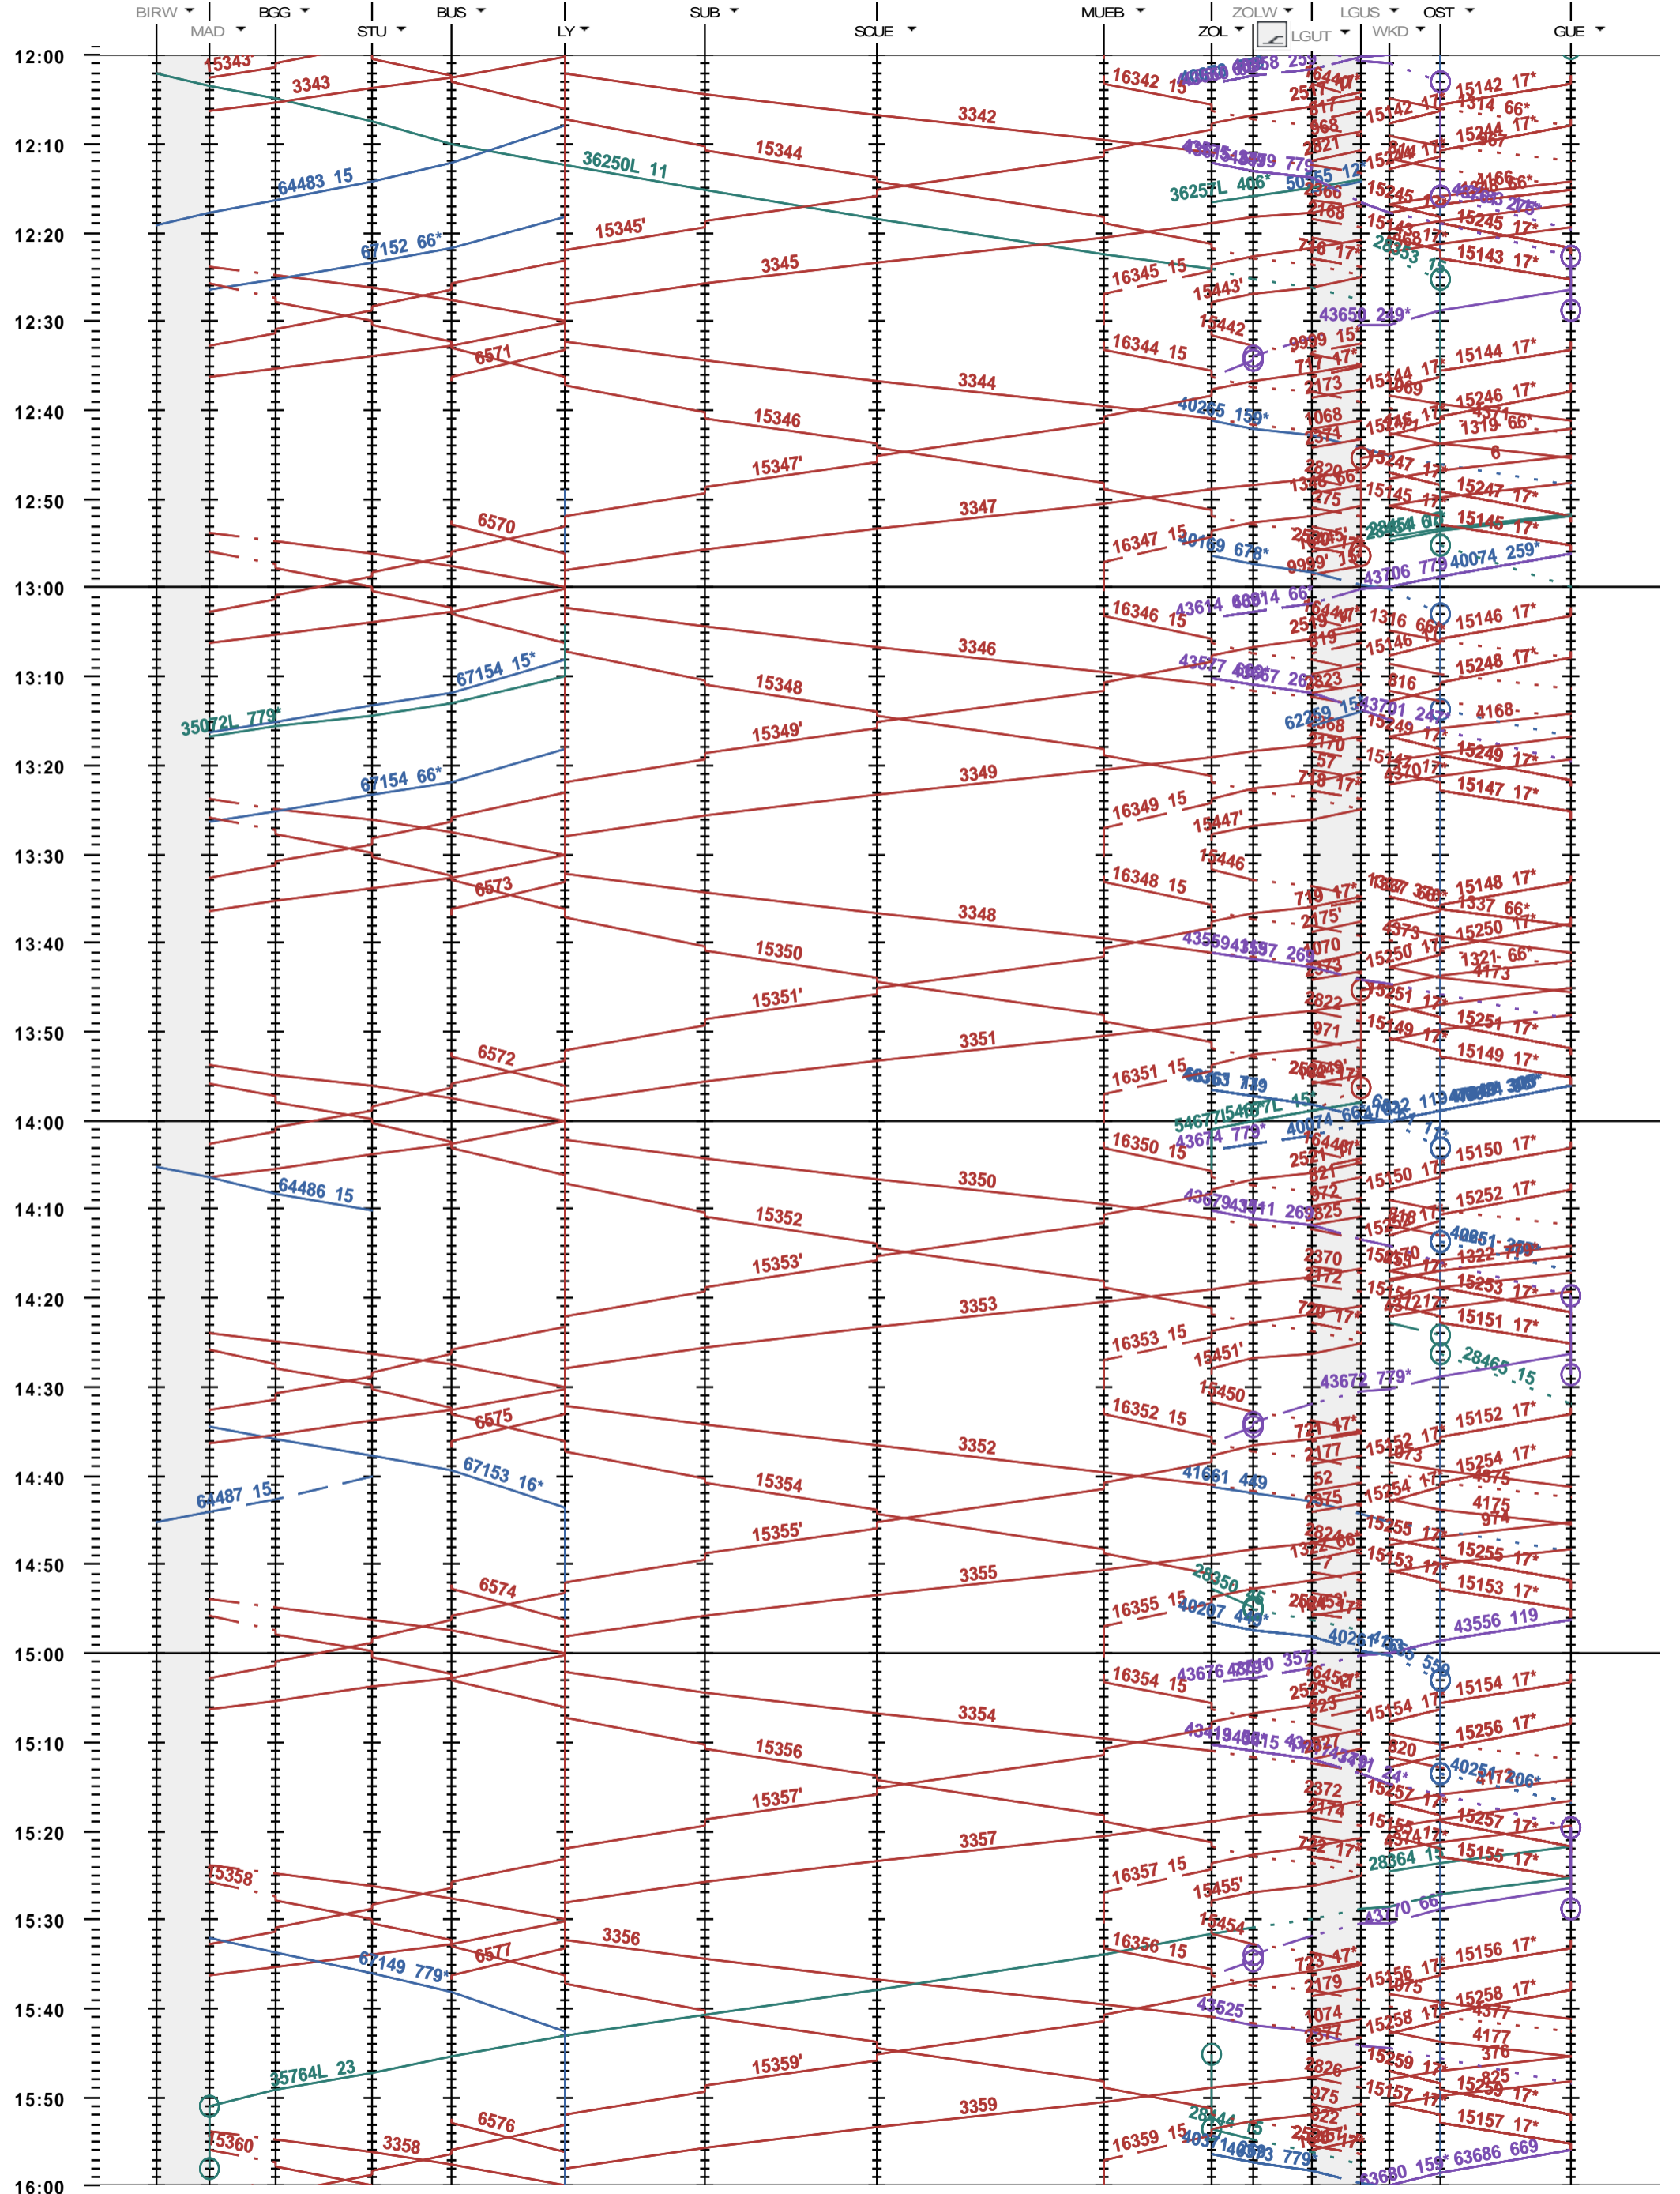

322 - Biel/Bienne RB - Löchligut - Gümligen

Fahrplanperiode 2021 (13.12.2020 - 11.12.2021)
 Update
 Gültig ab 13.12.2020

322 - Biel/Bienne RB - Löchligut - Gümligen

Fahrplanperiode 2021 (13.12.2020 - 11.12.2021)

Update

Gültig ab 13.12.2020

322 - Biel/Bienne RB - Löchligut - Gümligen

Fahrplanperiode 2021 (13.12.2020 - 11.12.2021)
Update
Gültig ab 13.12.2020

322 - Biel/Bienne RB - Löchligut - Gümligen

Fahrplanperiode 2021 (13.12.2020 - 11.12.2021)
Update
Gültig ab 13.12.2020