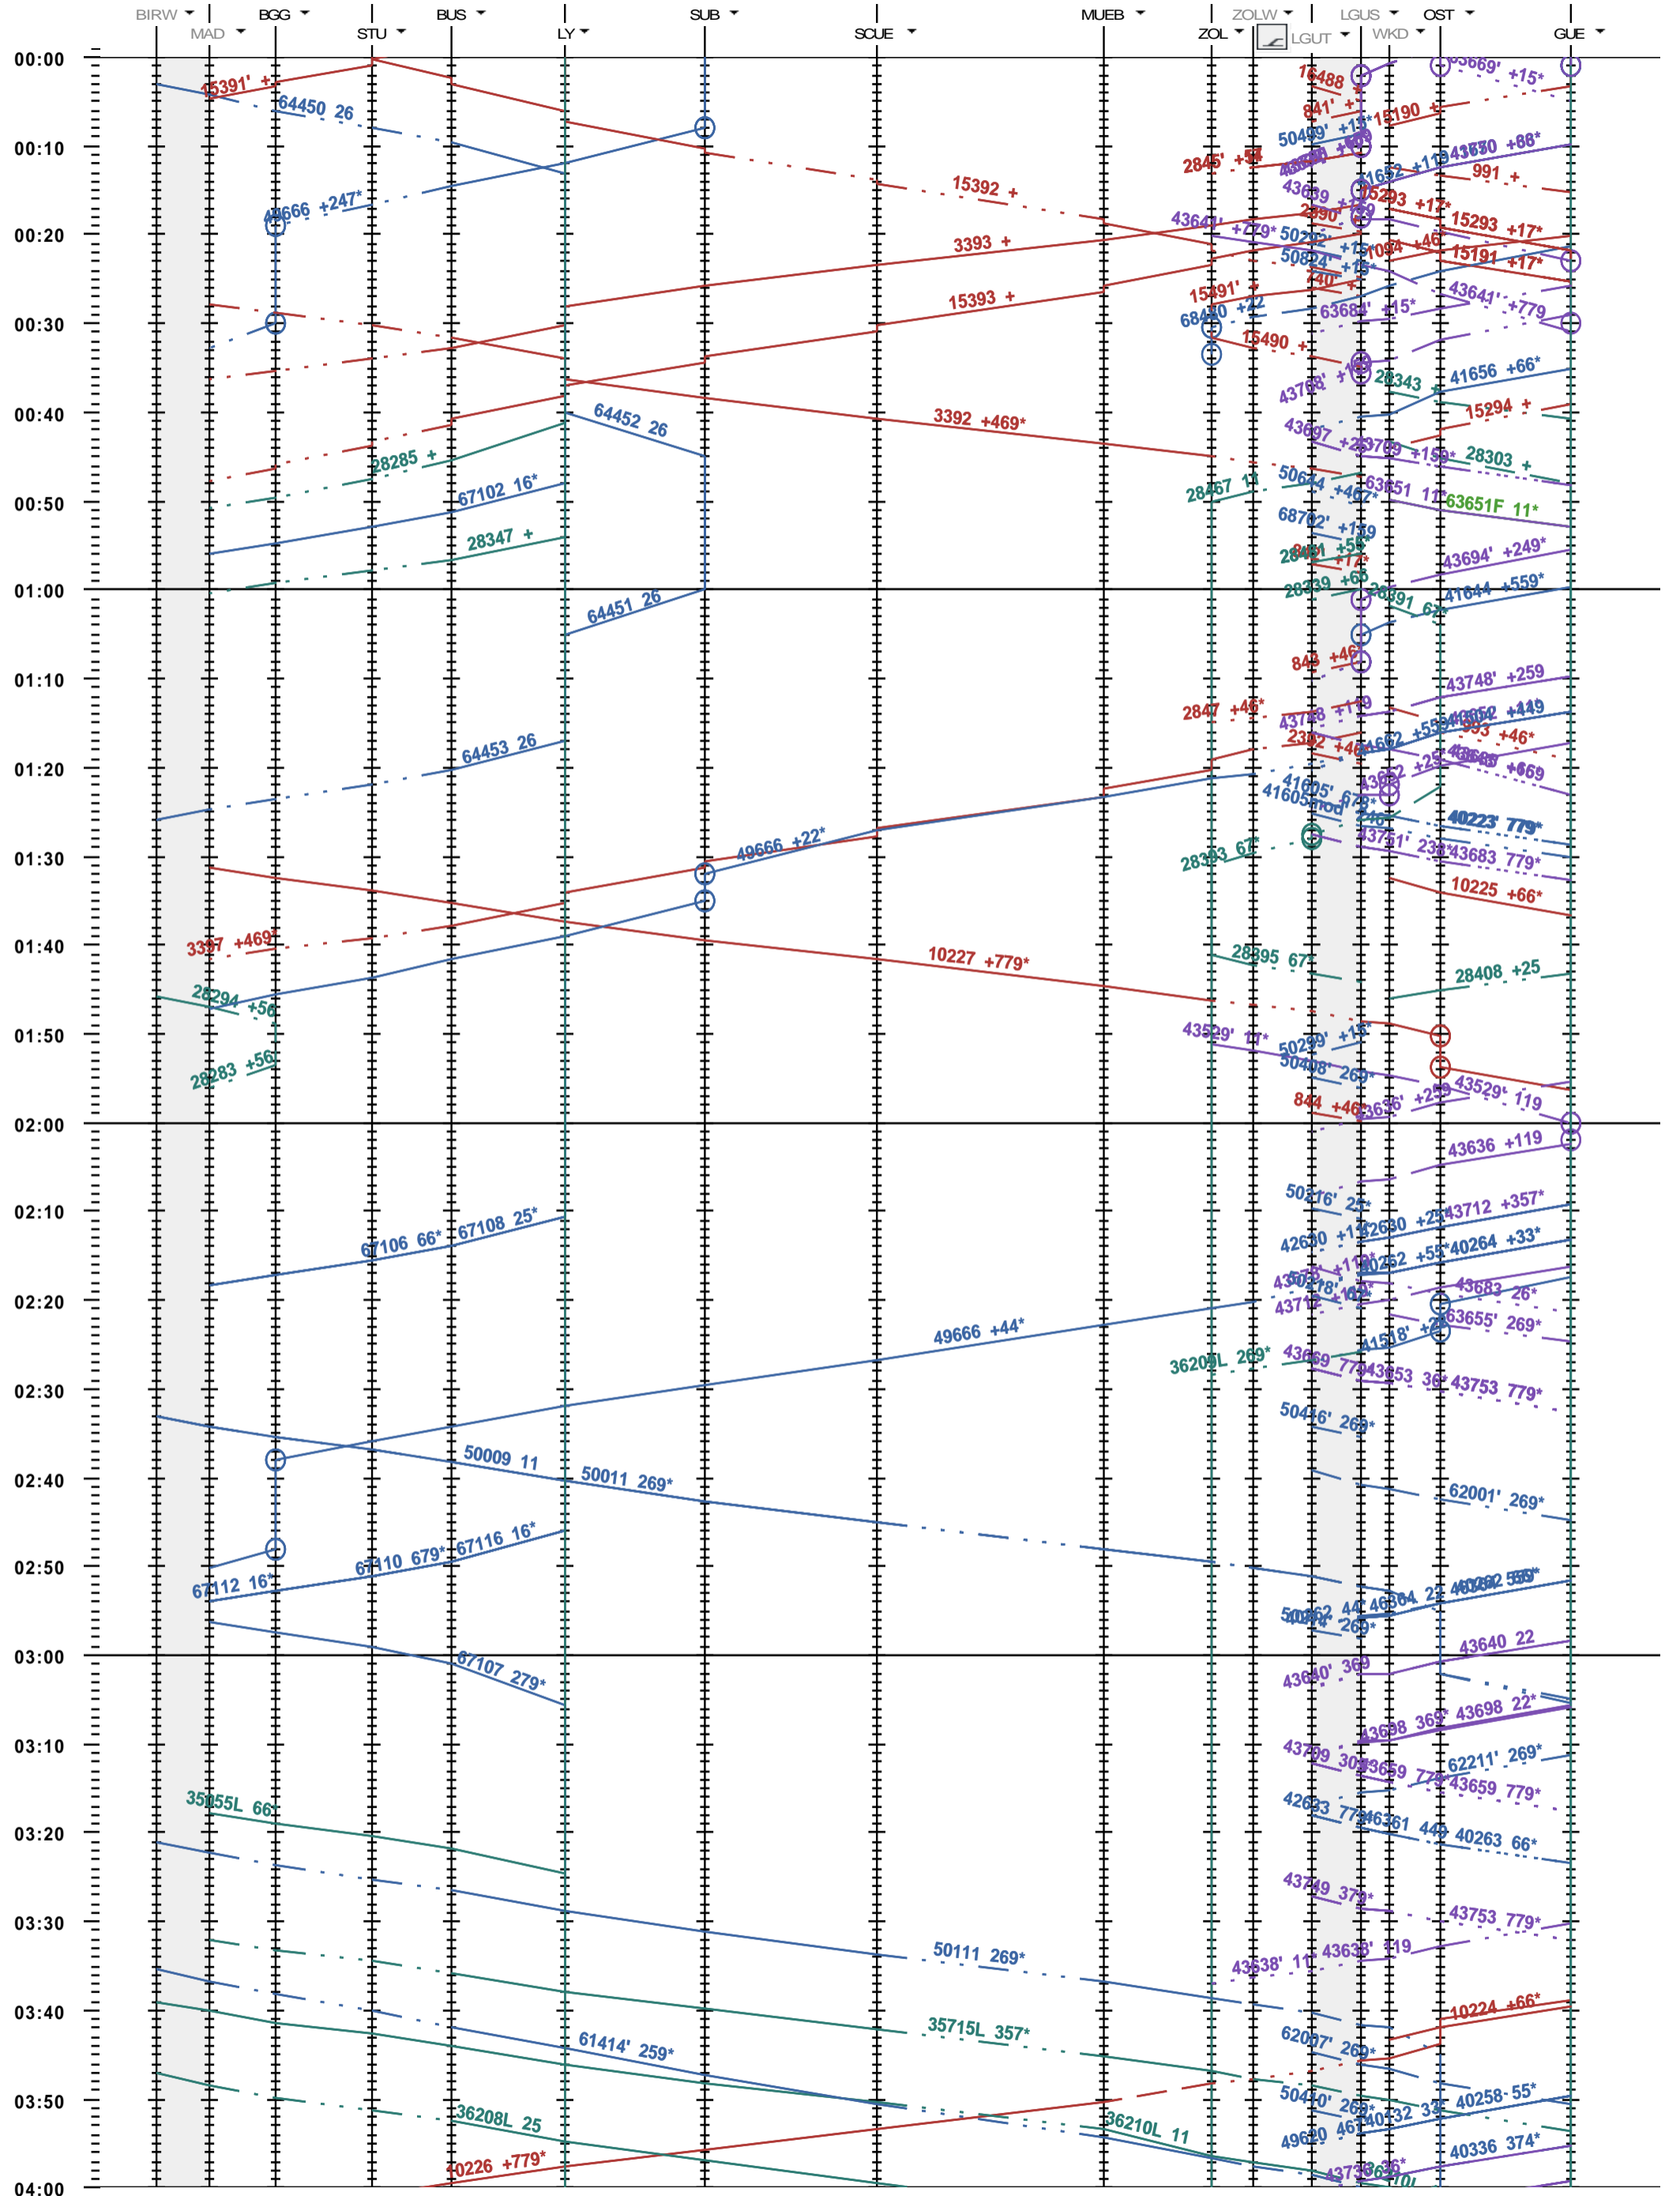

322 - Biel/Bienne RB - Löchligut - Gümligen

Fahrplanperiode 2021 (13.12.2020 - 11.12.2021)
 Update
 Gültig ab 13.12.2020

322 - Biel/Bienne RB - Löchligut - Gümligen

Fahrplanperiode 2021 (13.12.2020 - 11.12.2021)

Update

Gültig ab 13.12.2020

322 - Biel/Bienne RB - Löchligut - Gümligen

Fahrplanperiode 2021 (13.12.2020 - 11.12.2021)
Update
Gültig ab 13.12.2020

322 - Biel/Bienne RB - Löchligut - Gümligen

Fahrplanperiode 2021 (13.12.2020 - 11.12.2021)
Update
Gültig ab 13.12.2020