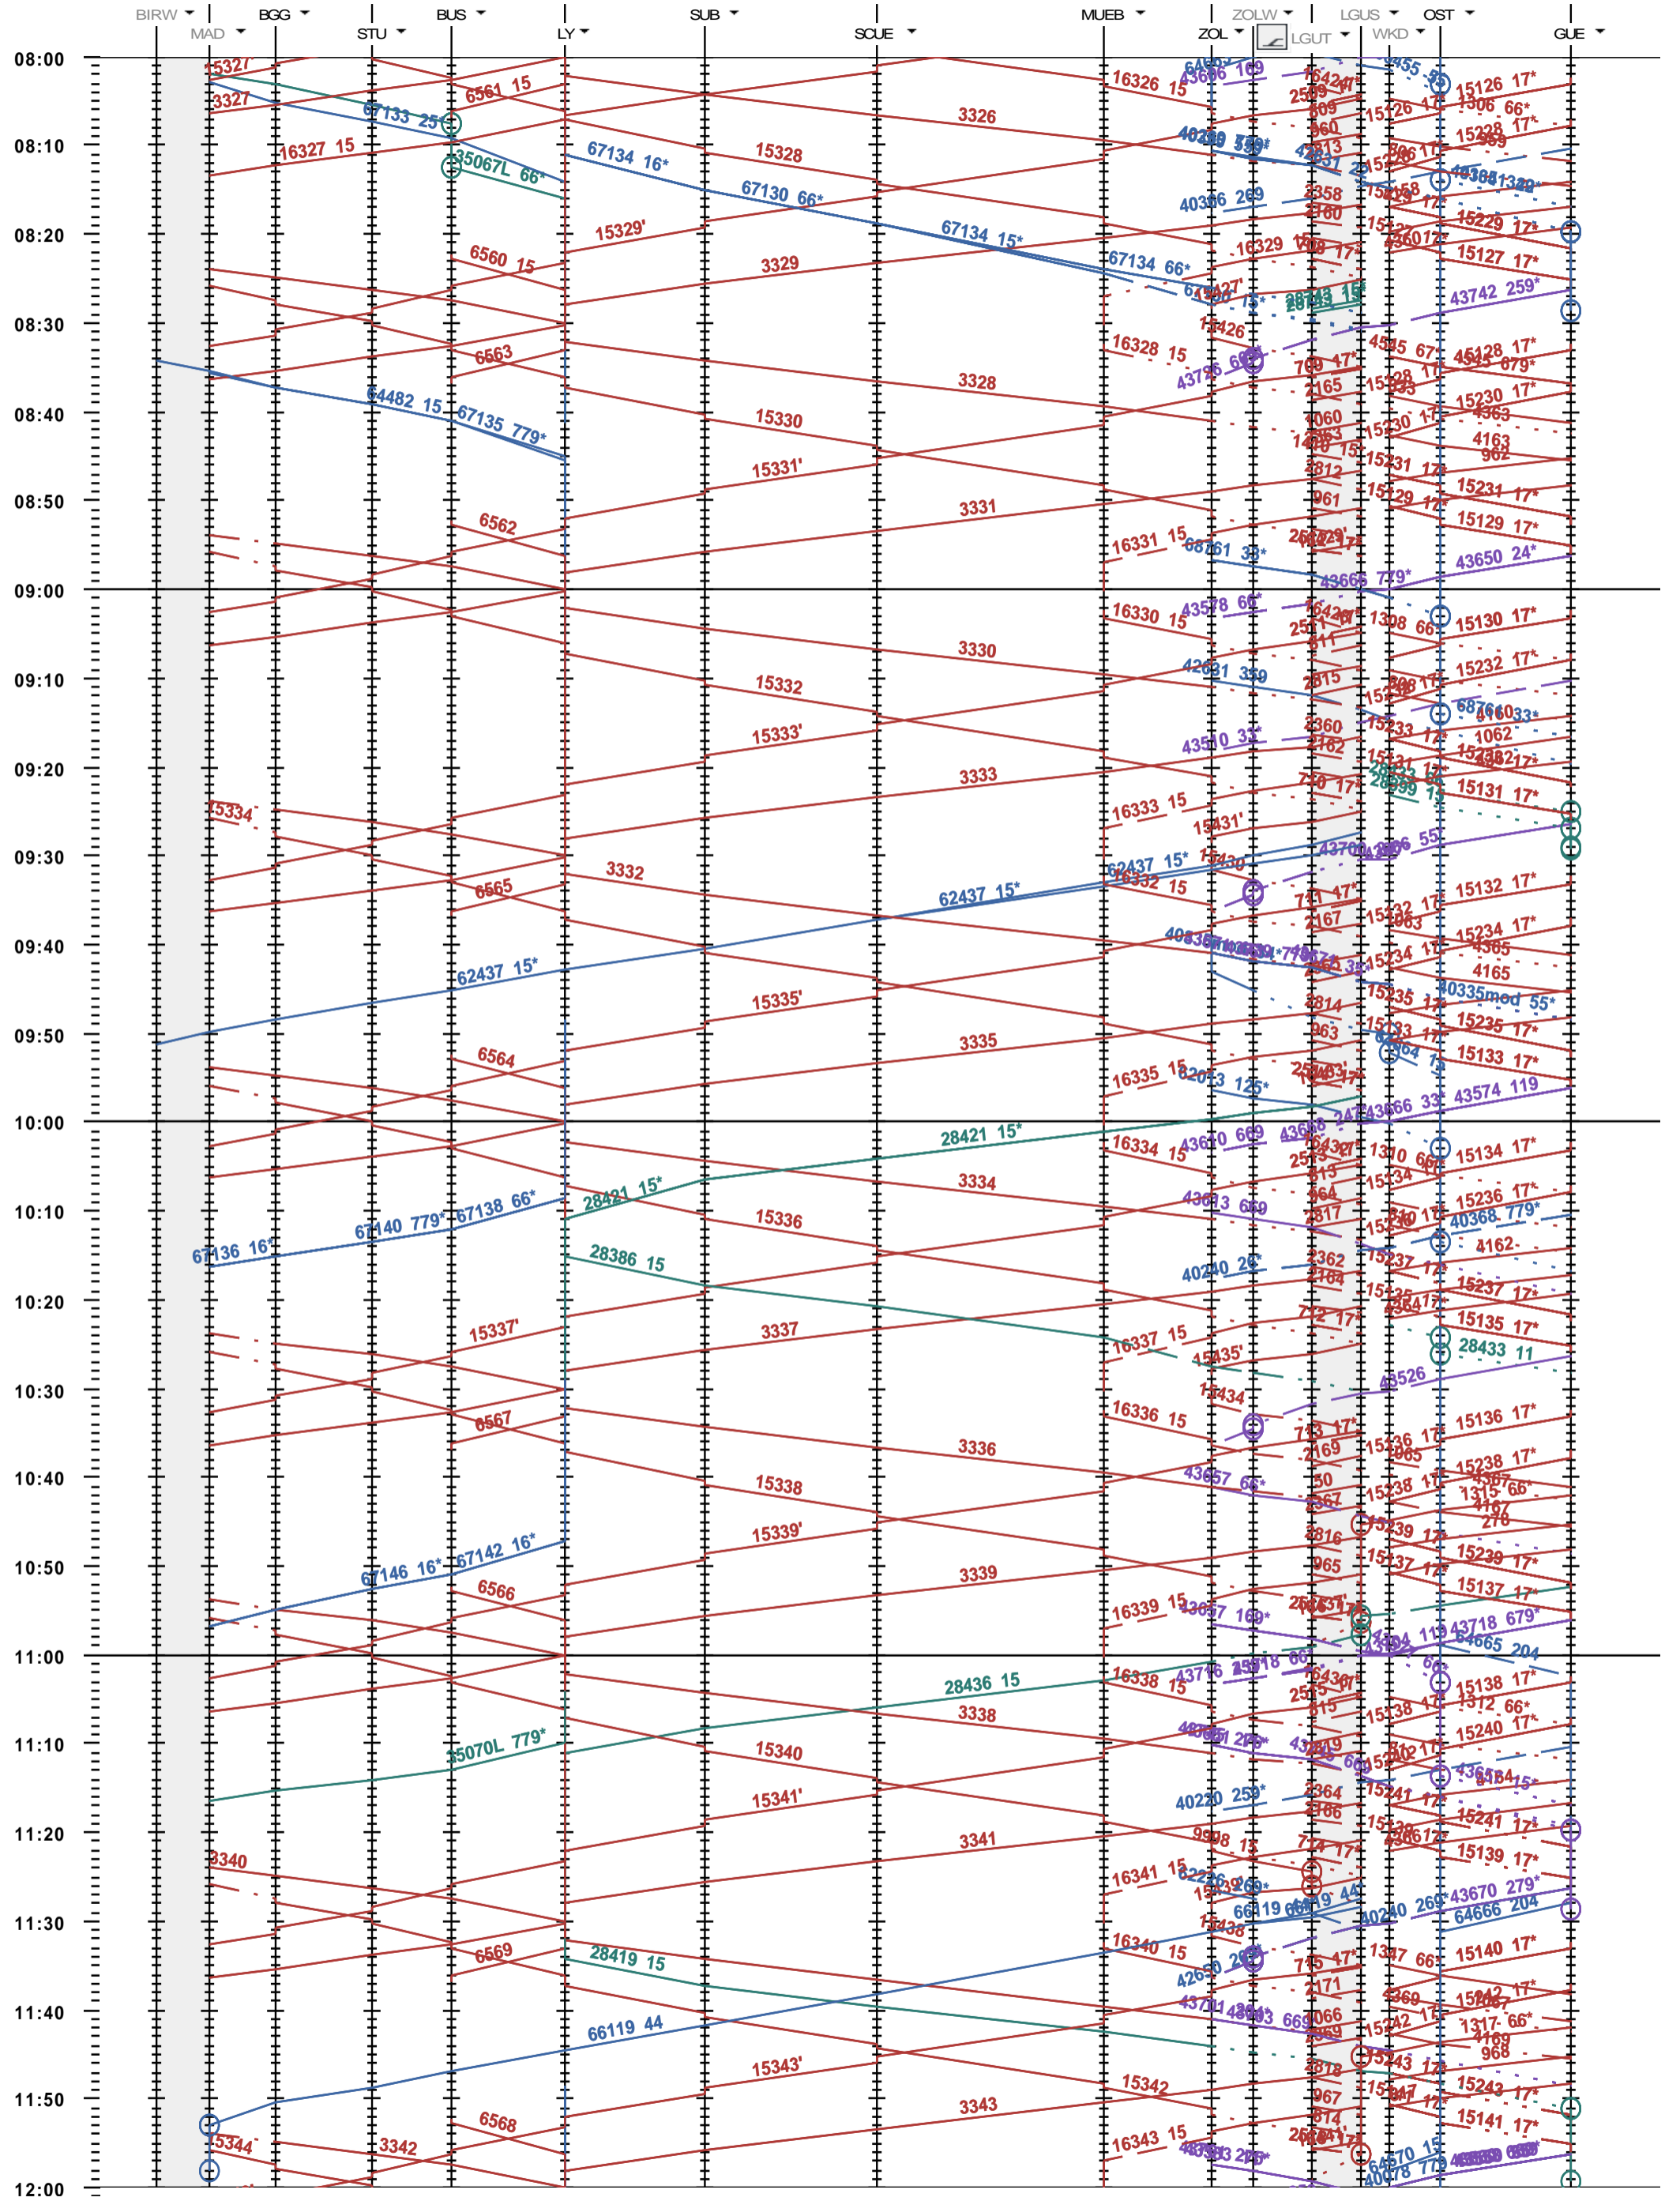

322 - Biel/Bienne RB - Löchligut - Gümligen

Fahrplanperiode 2021 (13.12.2020 - 11.12.2021)
 Update
 Gültig ab 13.12.2020

322 - Biel/Bienne RB - Löchligut - Gümligen

Fahrplanperiode 2021 (13.12.2020 - 11.12.2021)

Update

Gültig ab 13.12.2020

322 - Biel/Bienne RB - Löchligut - Gümligen

Fahrplanperiode 2021 (13.12.2020 - 11.12.2021)
Update
Gültig ab 13.12.2020

322 - Biel/Bienne RB - Löchligut - Gümligen

Fahrplanperiode 2021 (13.12.2020 - 11.12.2021)
Update
Gültig ab 13.12.2020