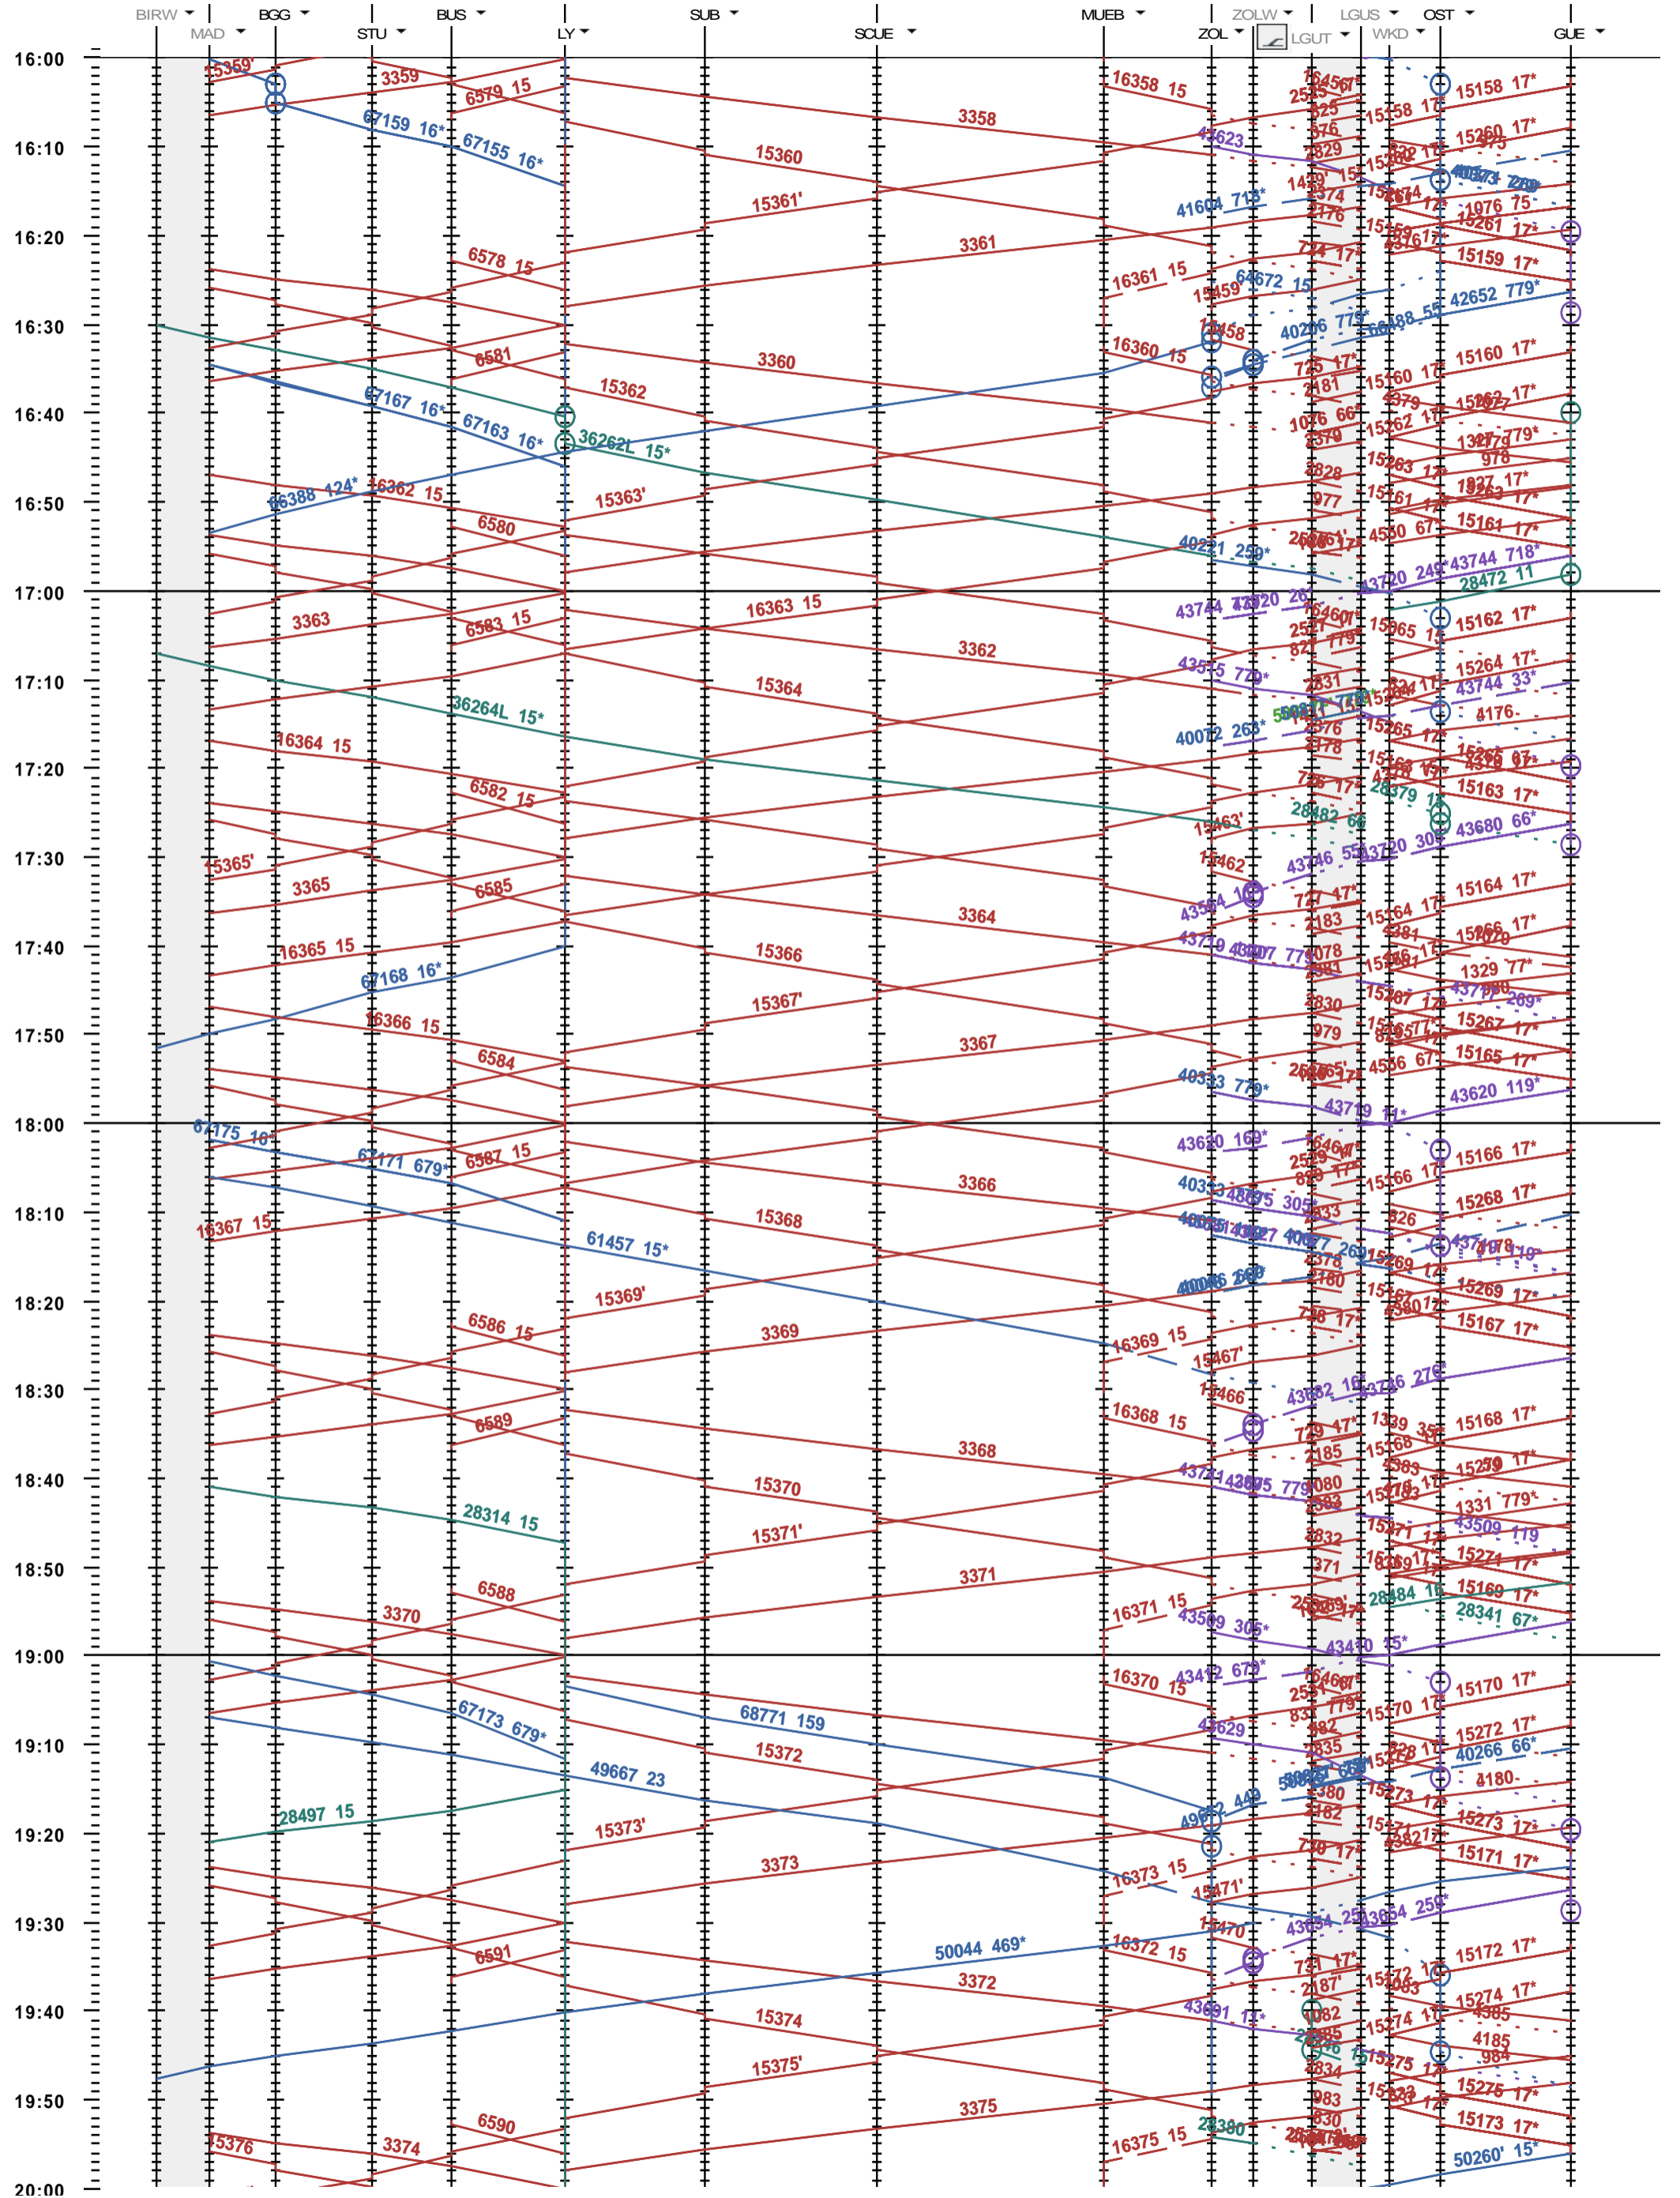

322 - Biel/Bienne RB - Löchligut - Gümligen

Fahrplanperiode 2021 (13.12.2020 - 11.12.2021)
 Update
 Gültig ab 13.12.2020

322 - Biel/Bienne RB - Löchligut - Gümligen

Fahrplanperiode 2021 (13.12.2020 - 11.12.2021)

Update

Gültig ab 13.12.2020

322 - Biel/Bienne RB - Löchligut - Gümligen

Fahrplanperiode 2021 (13.12.2020 - 11.12.2021)
Update
Gültig ab 13.12.2020

322 - Biel/Bienne RB - Löchligut - Gümligen

Fahrplanperiode 2021 (13.12.2020 - 11.12.2021)
Update
Gültig ab 13.12.2020