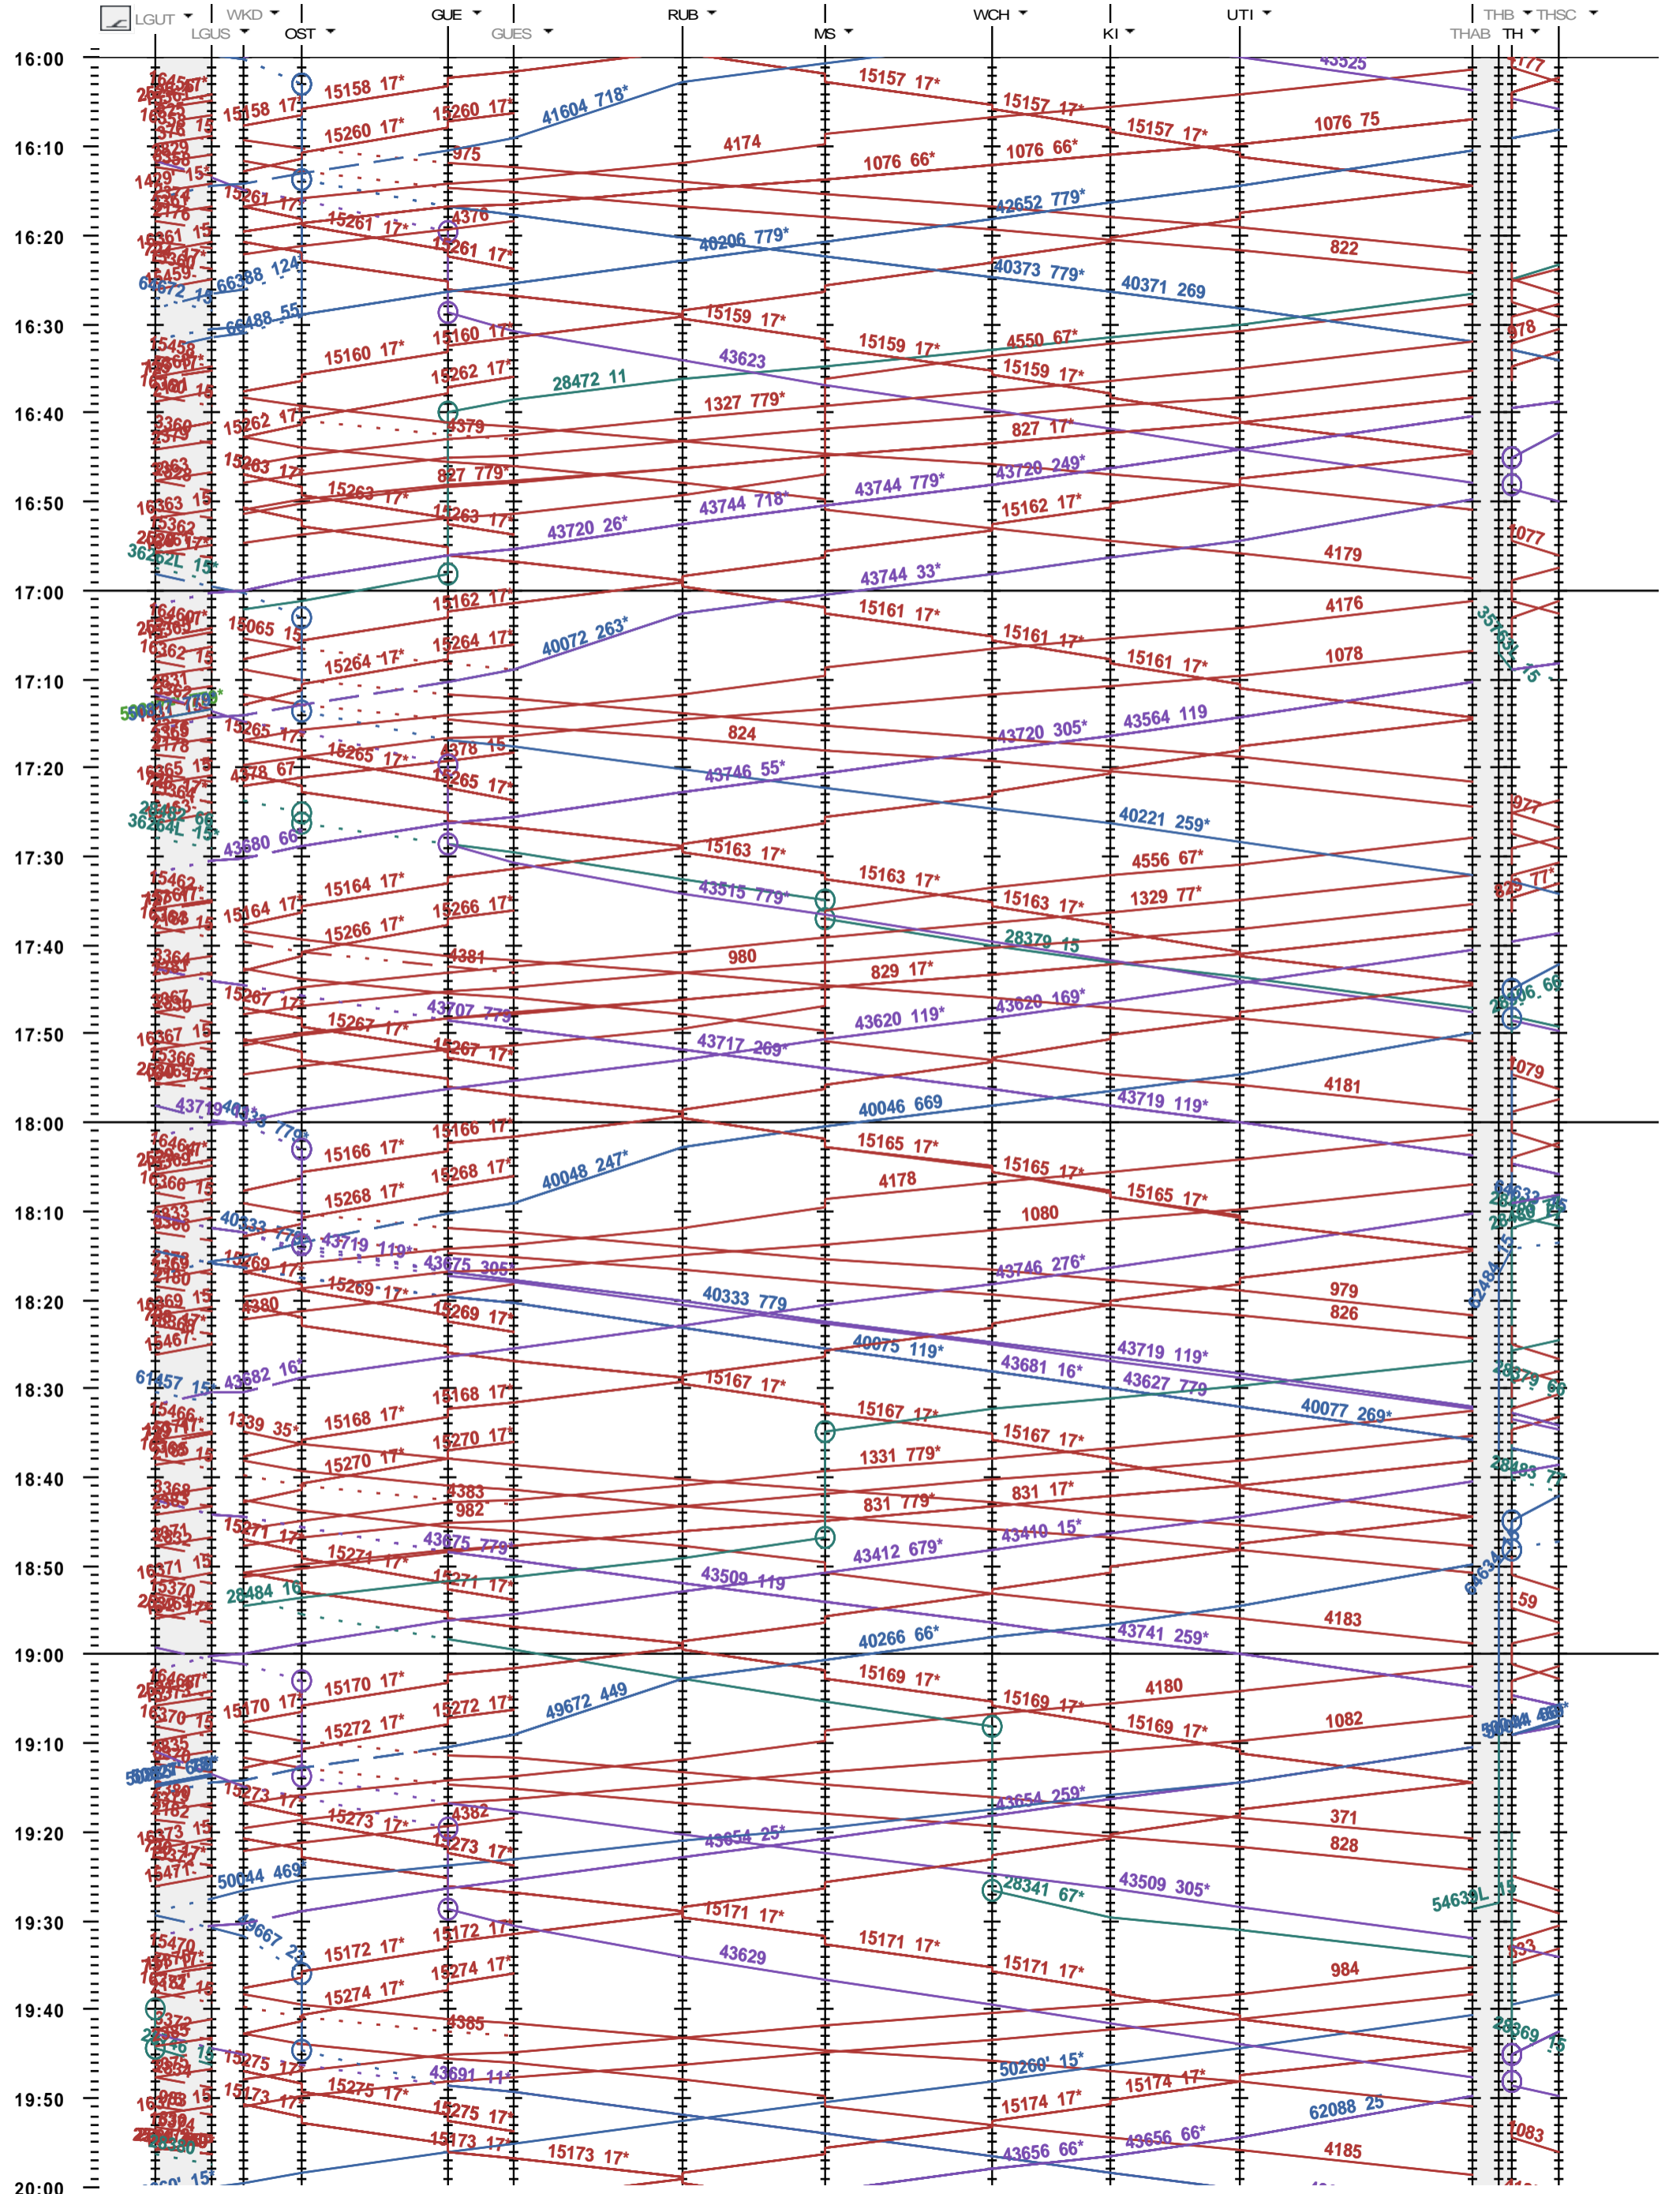

324 - Löchligut - Gümligen - Thun - Thun Schadau

Fahrplanperiode 2021 (13.12.2020 - 11.12.2021)
 Update
 Gültig ab 13.12.2020

324 - Löchligut - Gümligen - Thun - Thun Schadau

Fahrplanperiode 2021 (13.12.2020 - 11.12.2021)
 Update
 Gültig ab 13.12.2020