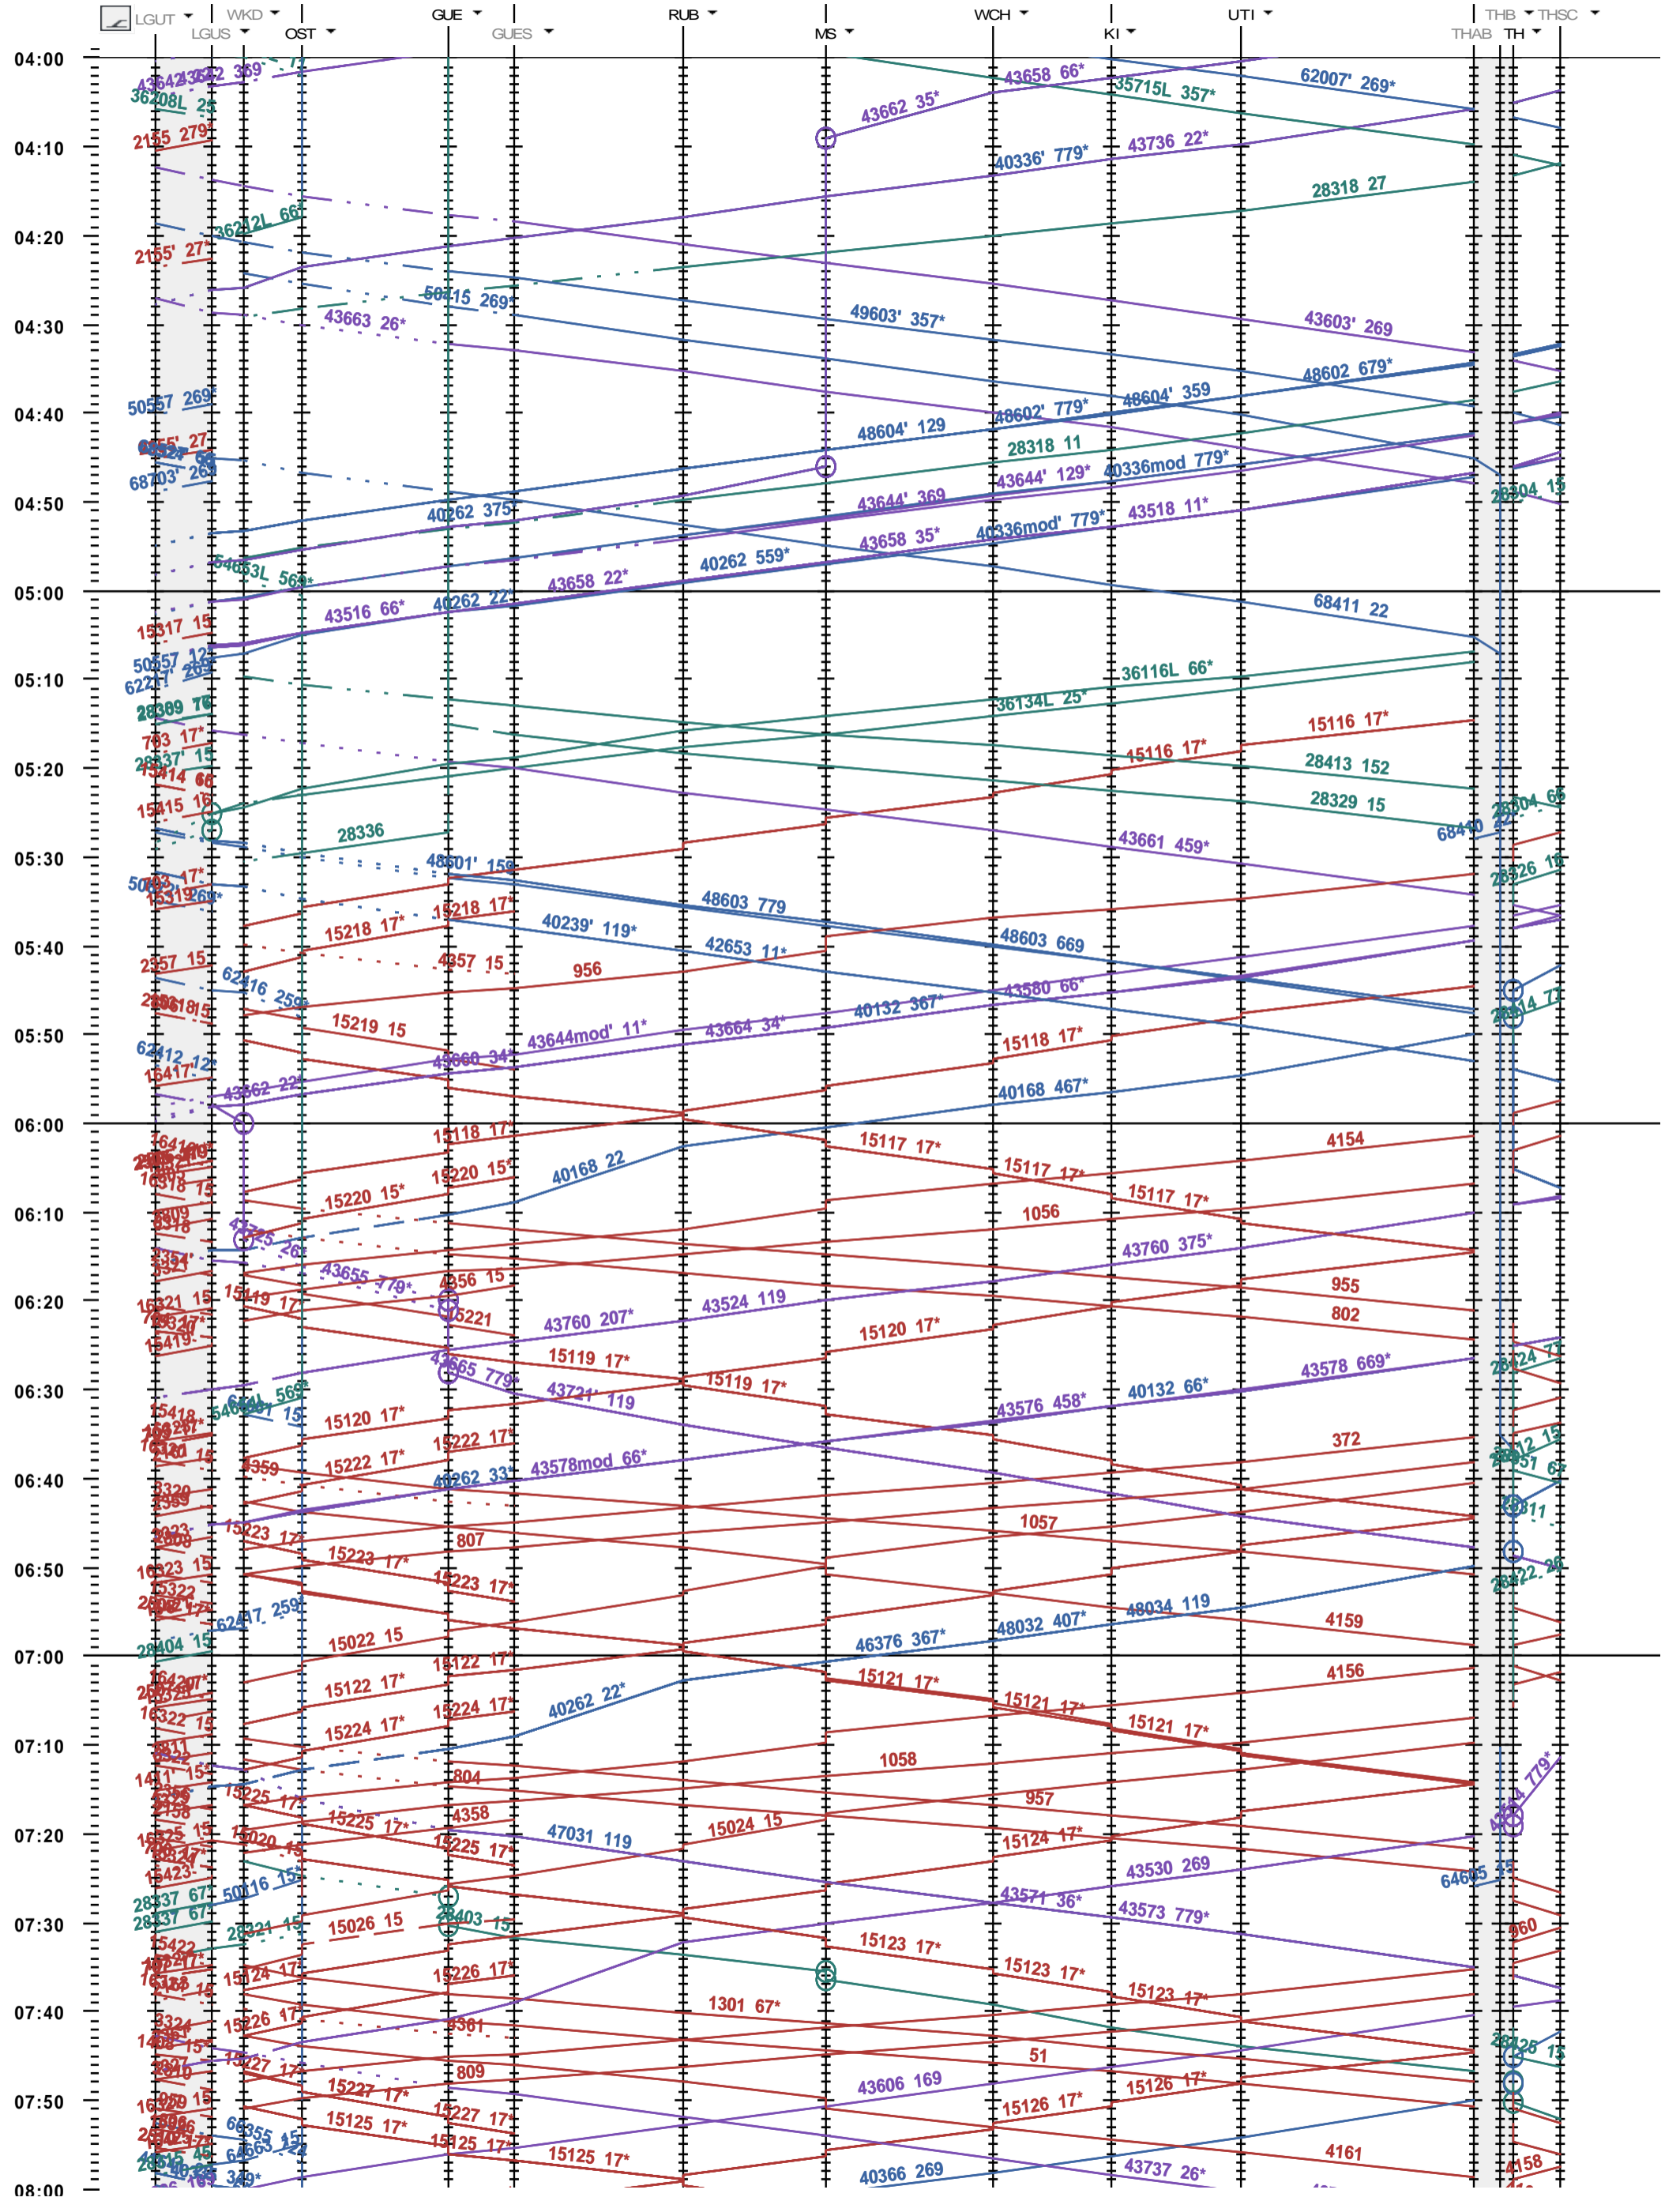

324 - Löchligut - Gümligen - Thun - Thun Schadau

Fahrplanperiode 2021 (13.12.2020 - 11.12.2021)
 Update
 Gültig ab 13.12.2020

324 - Löchligut - Gümligen - Thun - Thun Schadau

Fahrplanperiode 2021 (13.12.2020 - 11.12.2021)
 Update
 Gültig ab 13.12.2020