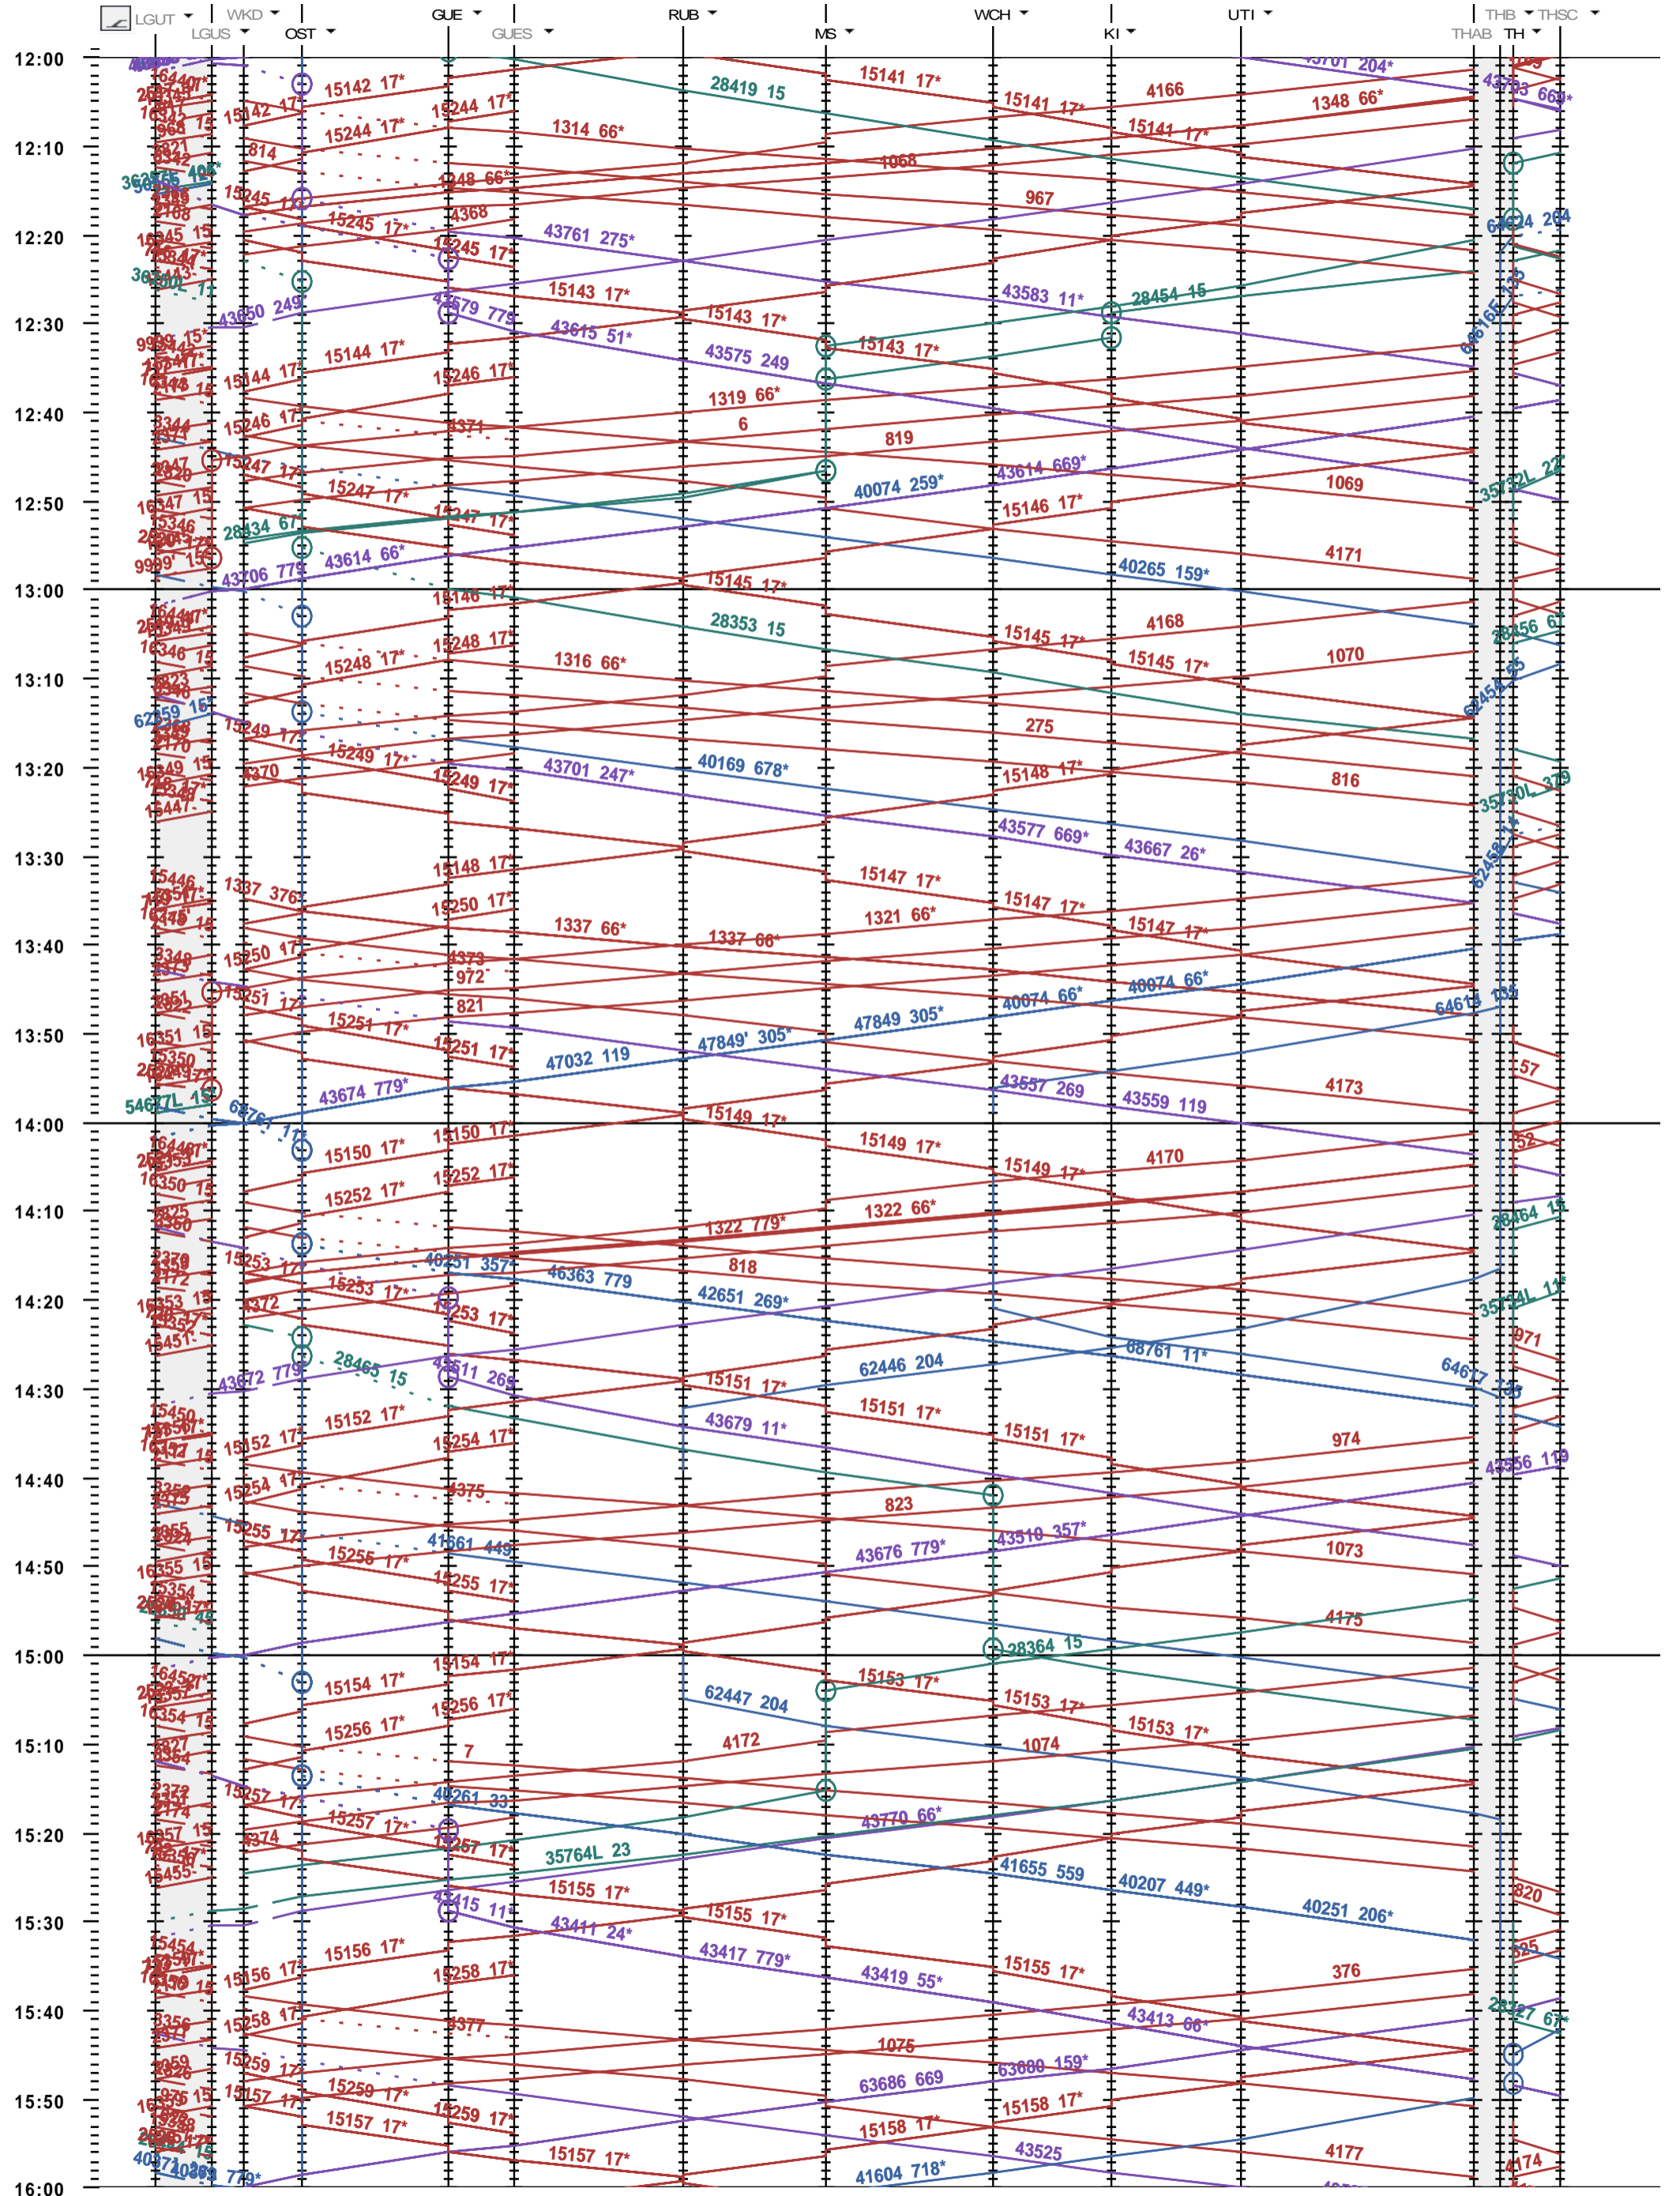

324 - Löchligut - Gümligen - Thun - Thun Schadau

Fahrplanperiode 2021 (13.12.2020 - 11.12.2021)
 Update
 Gültig ab 13.12.2020

324 - Löchligut - Gümligen - Thun - Thun Schadau

Fahrplanperiode 2021 (13.12.2020 - 11.12.2021)
 Update
 Gültig ab 13.12.2020