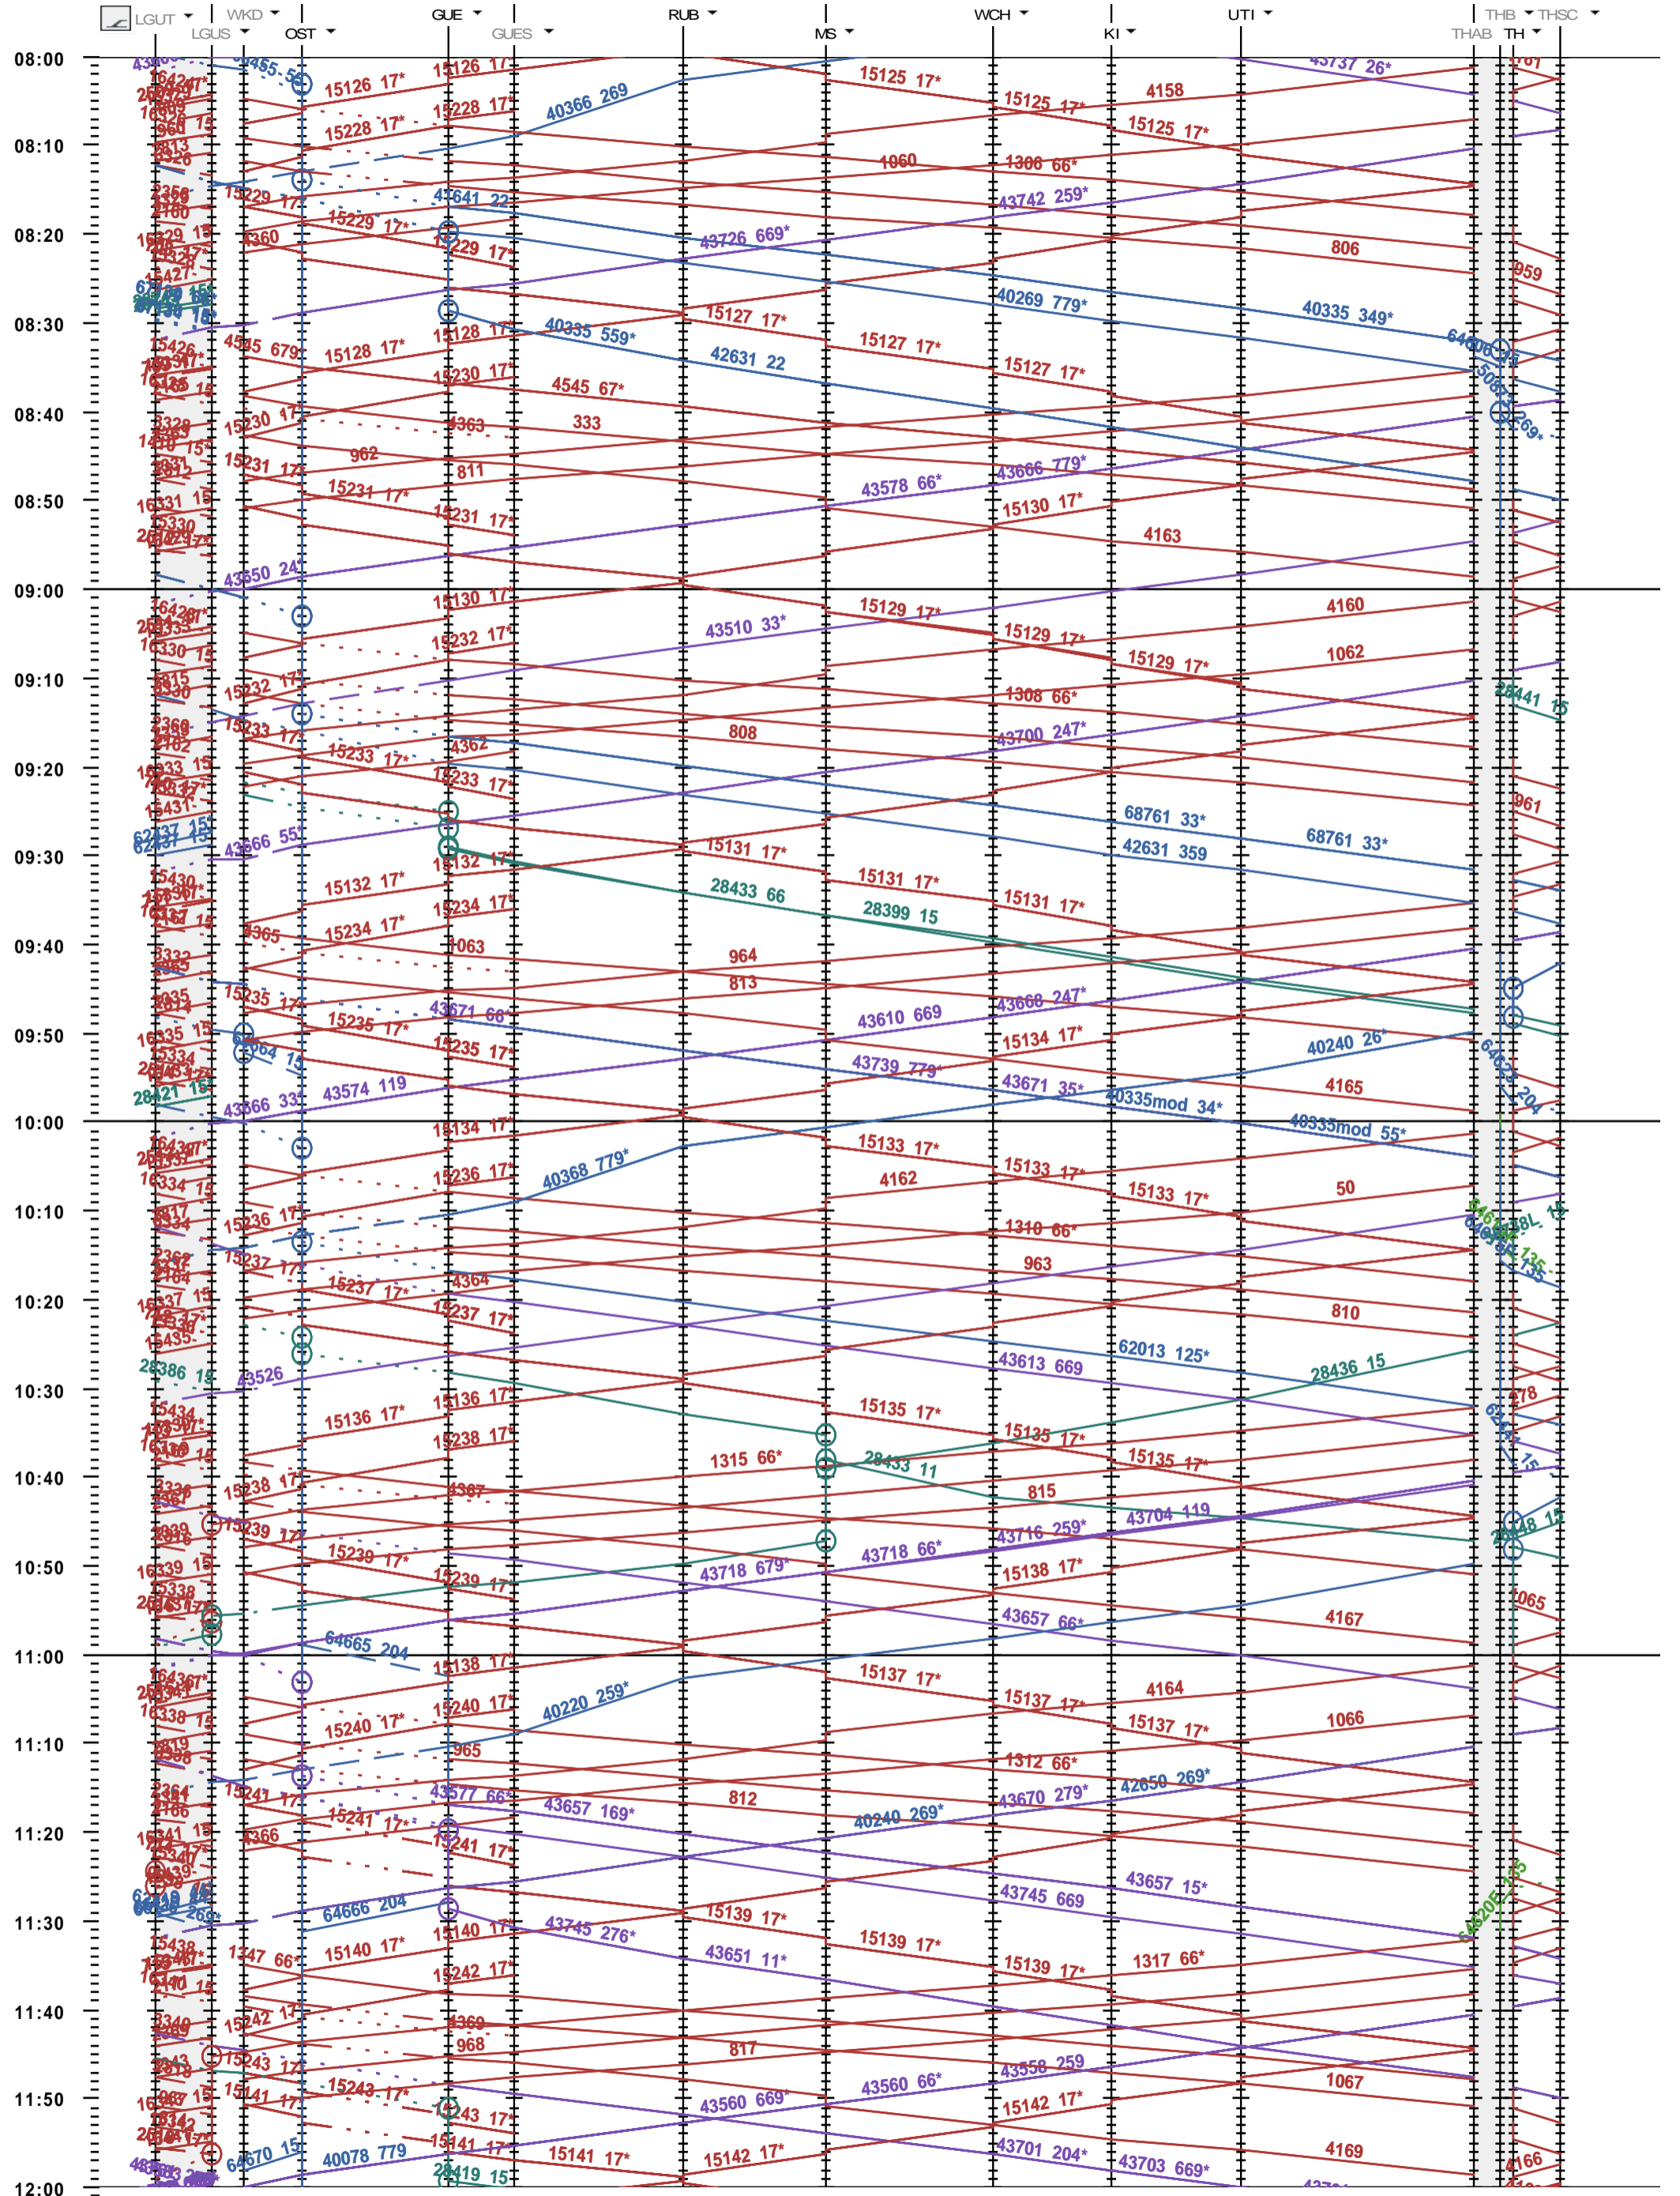

324 - Löchligut - Gümligen - Thun - Thun Schadau

Fahrplanperiode 2021 (13.12.2020 - 11.12.2021)
 Update
 Gültig ab 13.12.2020

324 - Löchligut - Gümligen - Thun - Thun Schadau

Fahrplanperiode 2021 (13.12.2020 - 11.12.2021)
 Update
 Gültig ab 13.12.2020