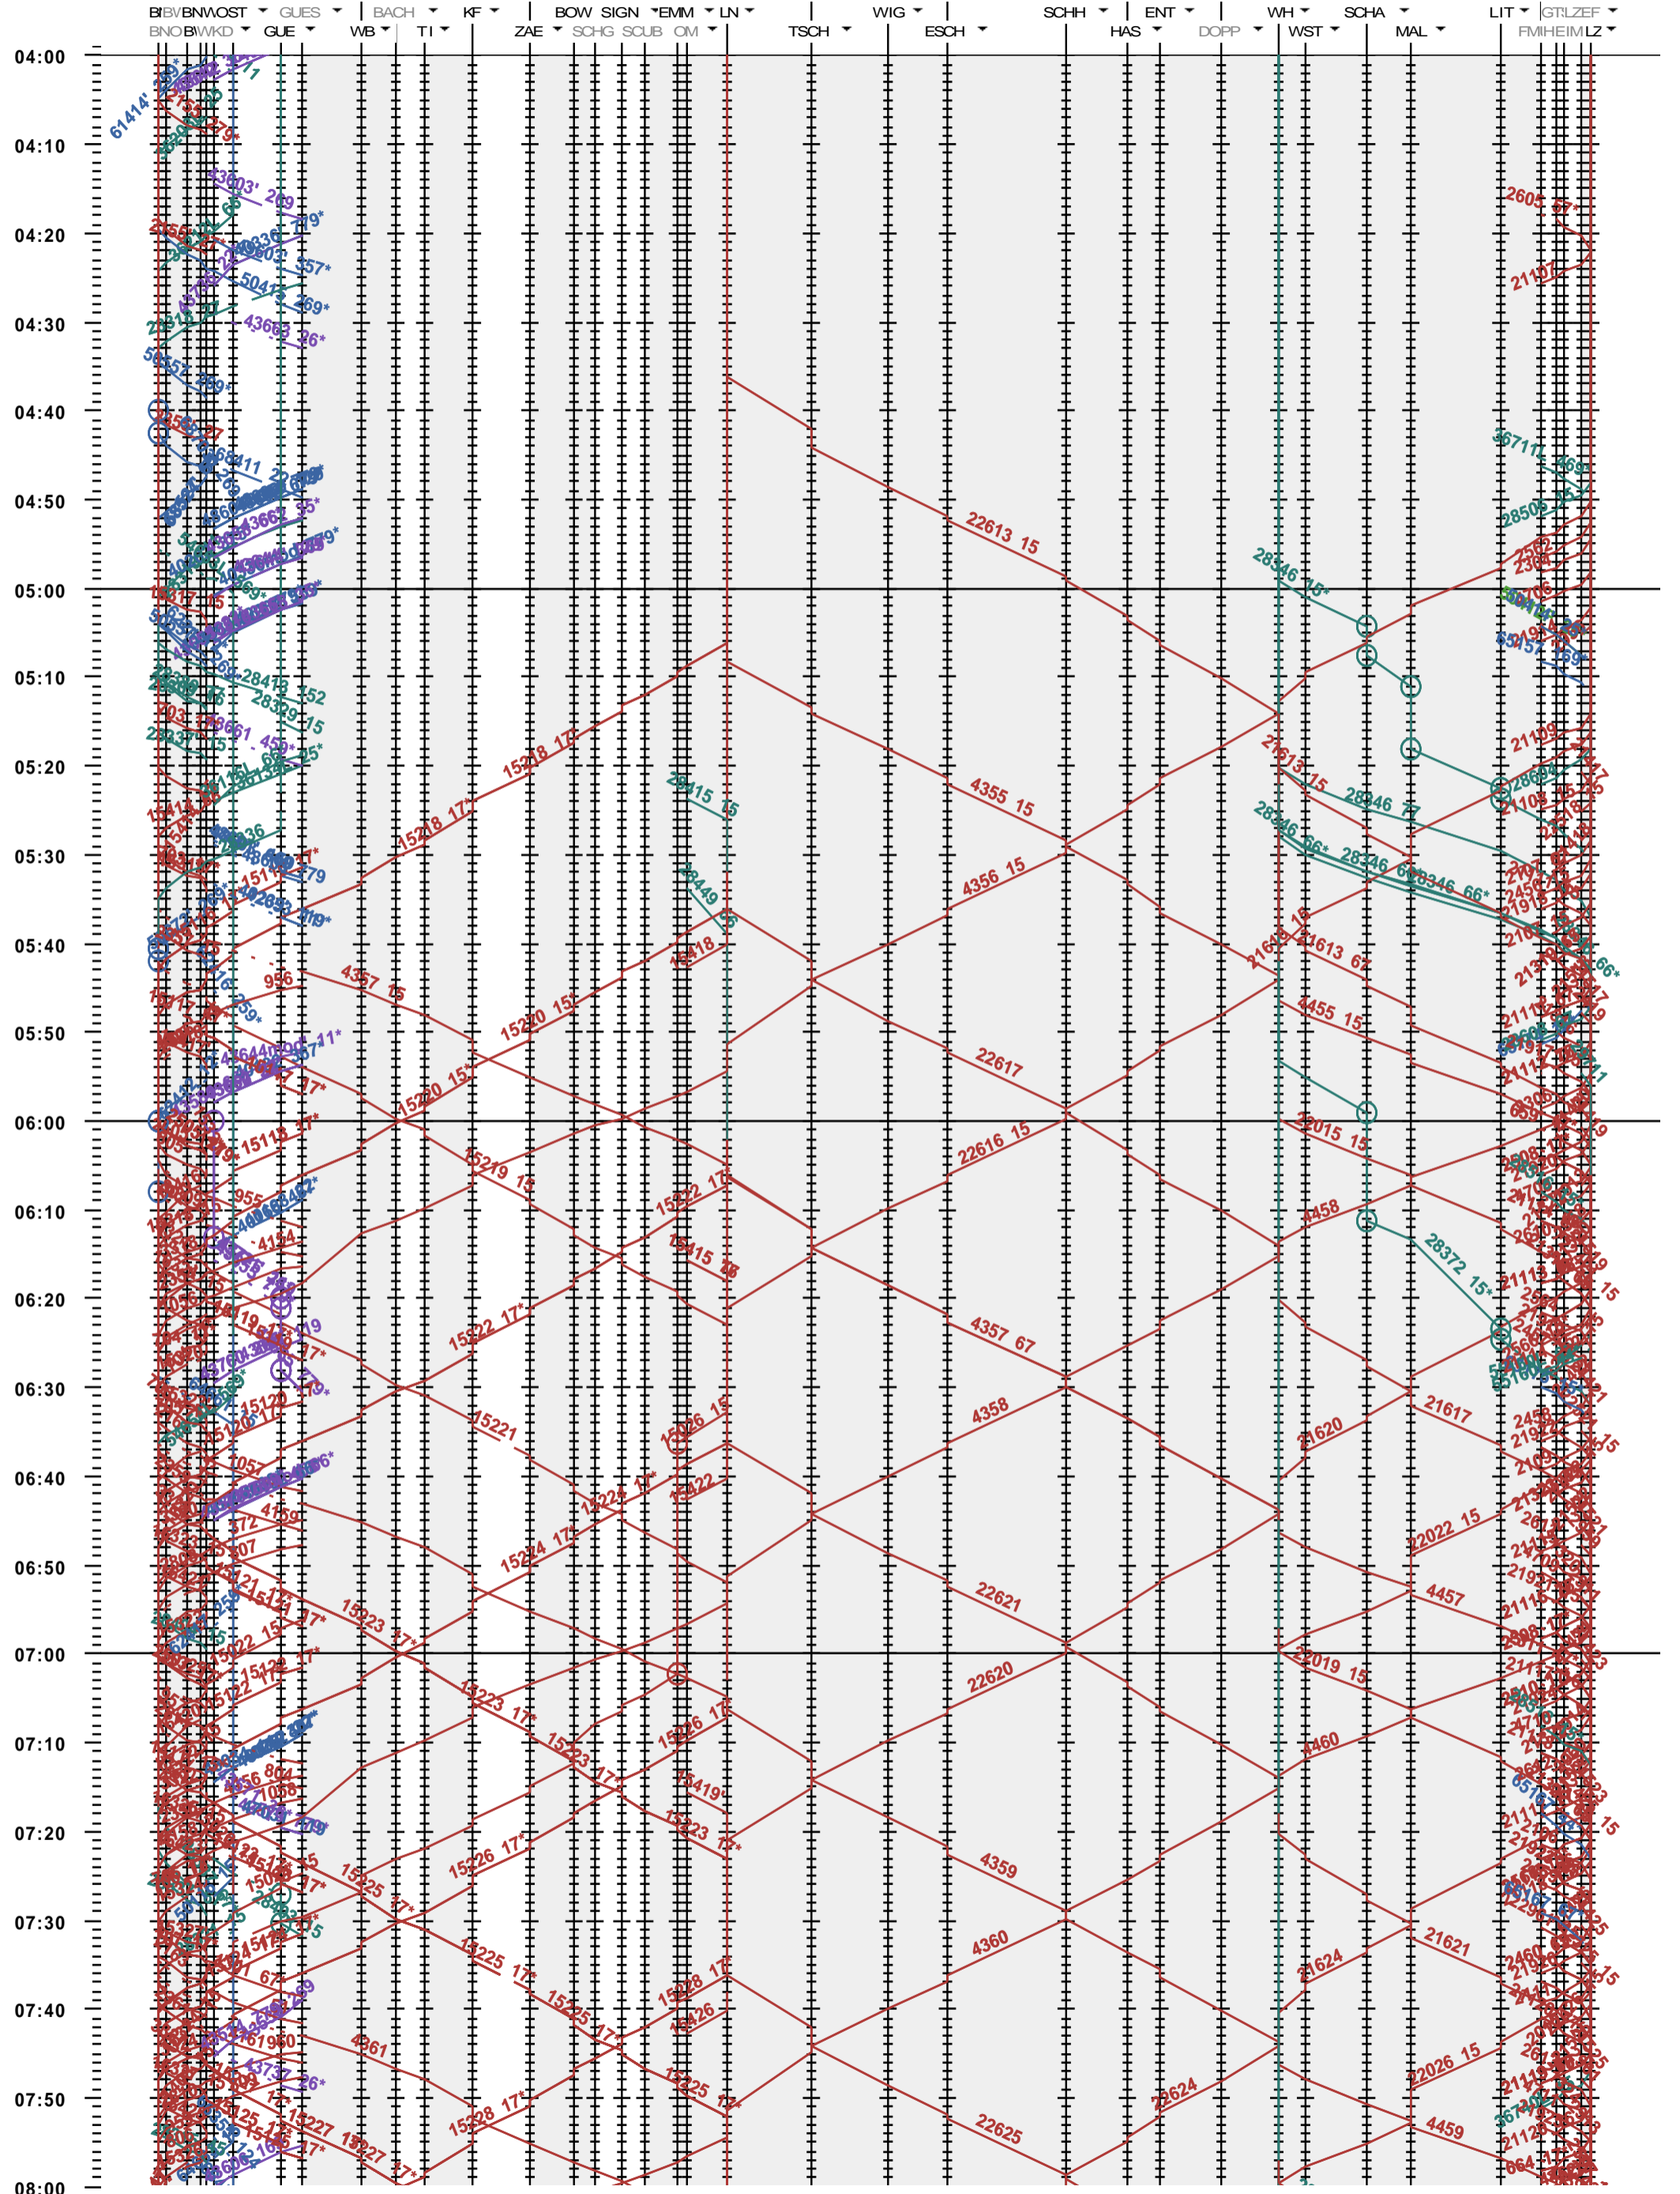

331 - Bern - Langnau - Wolhusen - Luzern

Fahrplanperiode 2021 (13.12.2020 - 11.12.2021)
 Update
 Gültig ab 13.12.2020

331 - Bern - Langnau - Wolhusen - Luzern

Fahrplanperiode 2021 (13.12.2020 - 11.12.2021)
Update
Gültig ab 13.12.2020