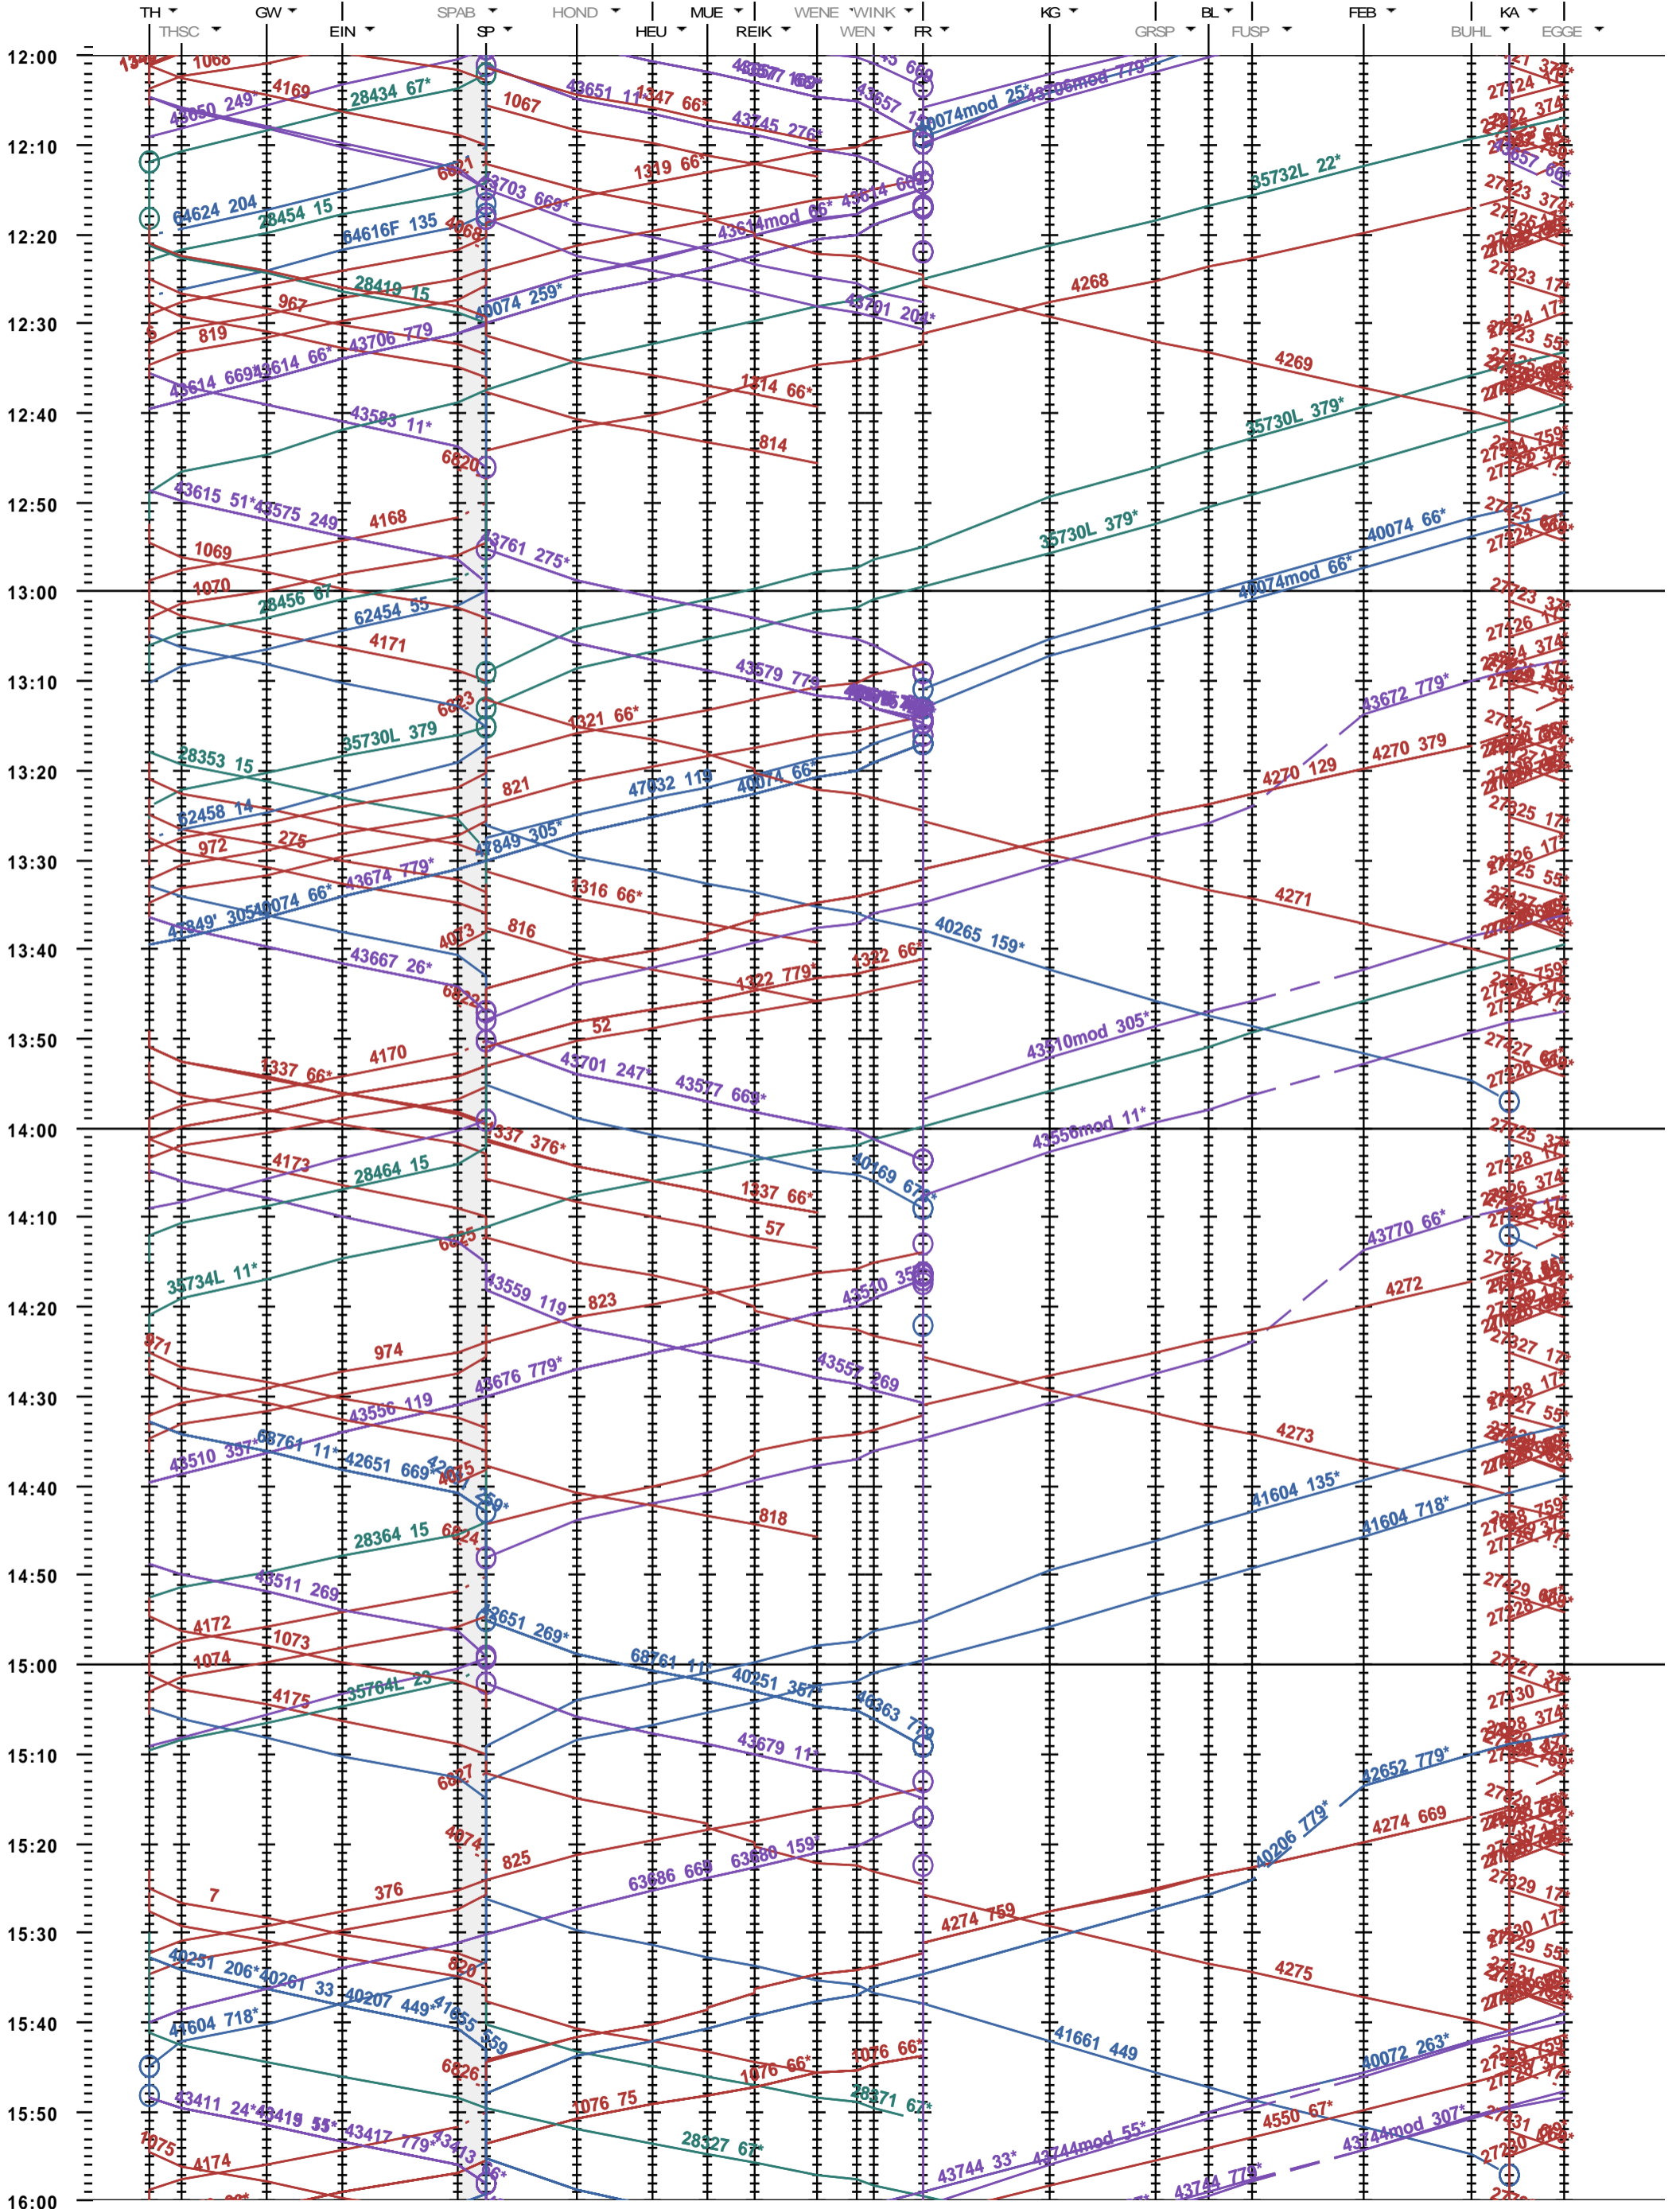

351 - Thun - Kandersteg

Fahrplanperiode 2021 (13.12.2020 - 11.12.2021)
Update
Gültig ab 13.12.2020

351 - Thun - Kandersteg

Fahrplanperiode 2021 (13.12.2020 - 11.12.2021)
 Update
 Gültig ab 13.12.2020

351 - Thun - Kandersteg

Fahrplanperiode 2021 (13.12.2020 - 11.12.2021)
 Update
 Gültig ab 13.12.2020

351 - Thun - Kandersteg

Fahrplanperiode 2021 (13.12.2020 - 11.12.2021)
 Update
 Gültig ab 13.12.2020