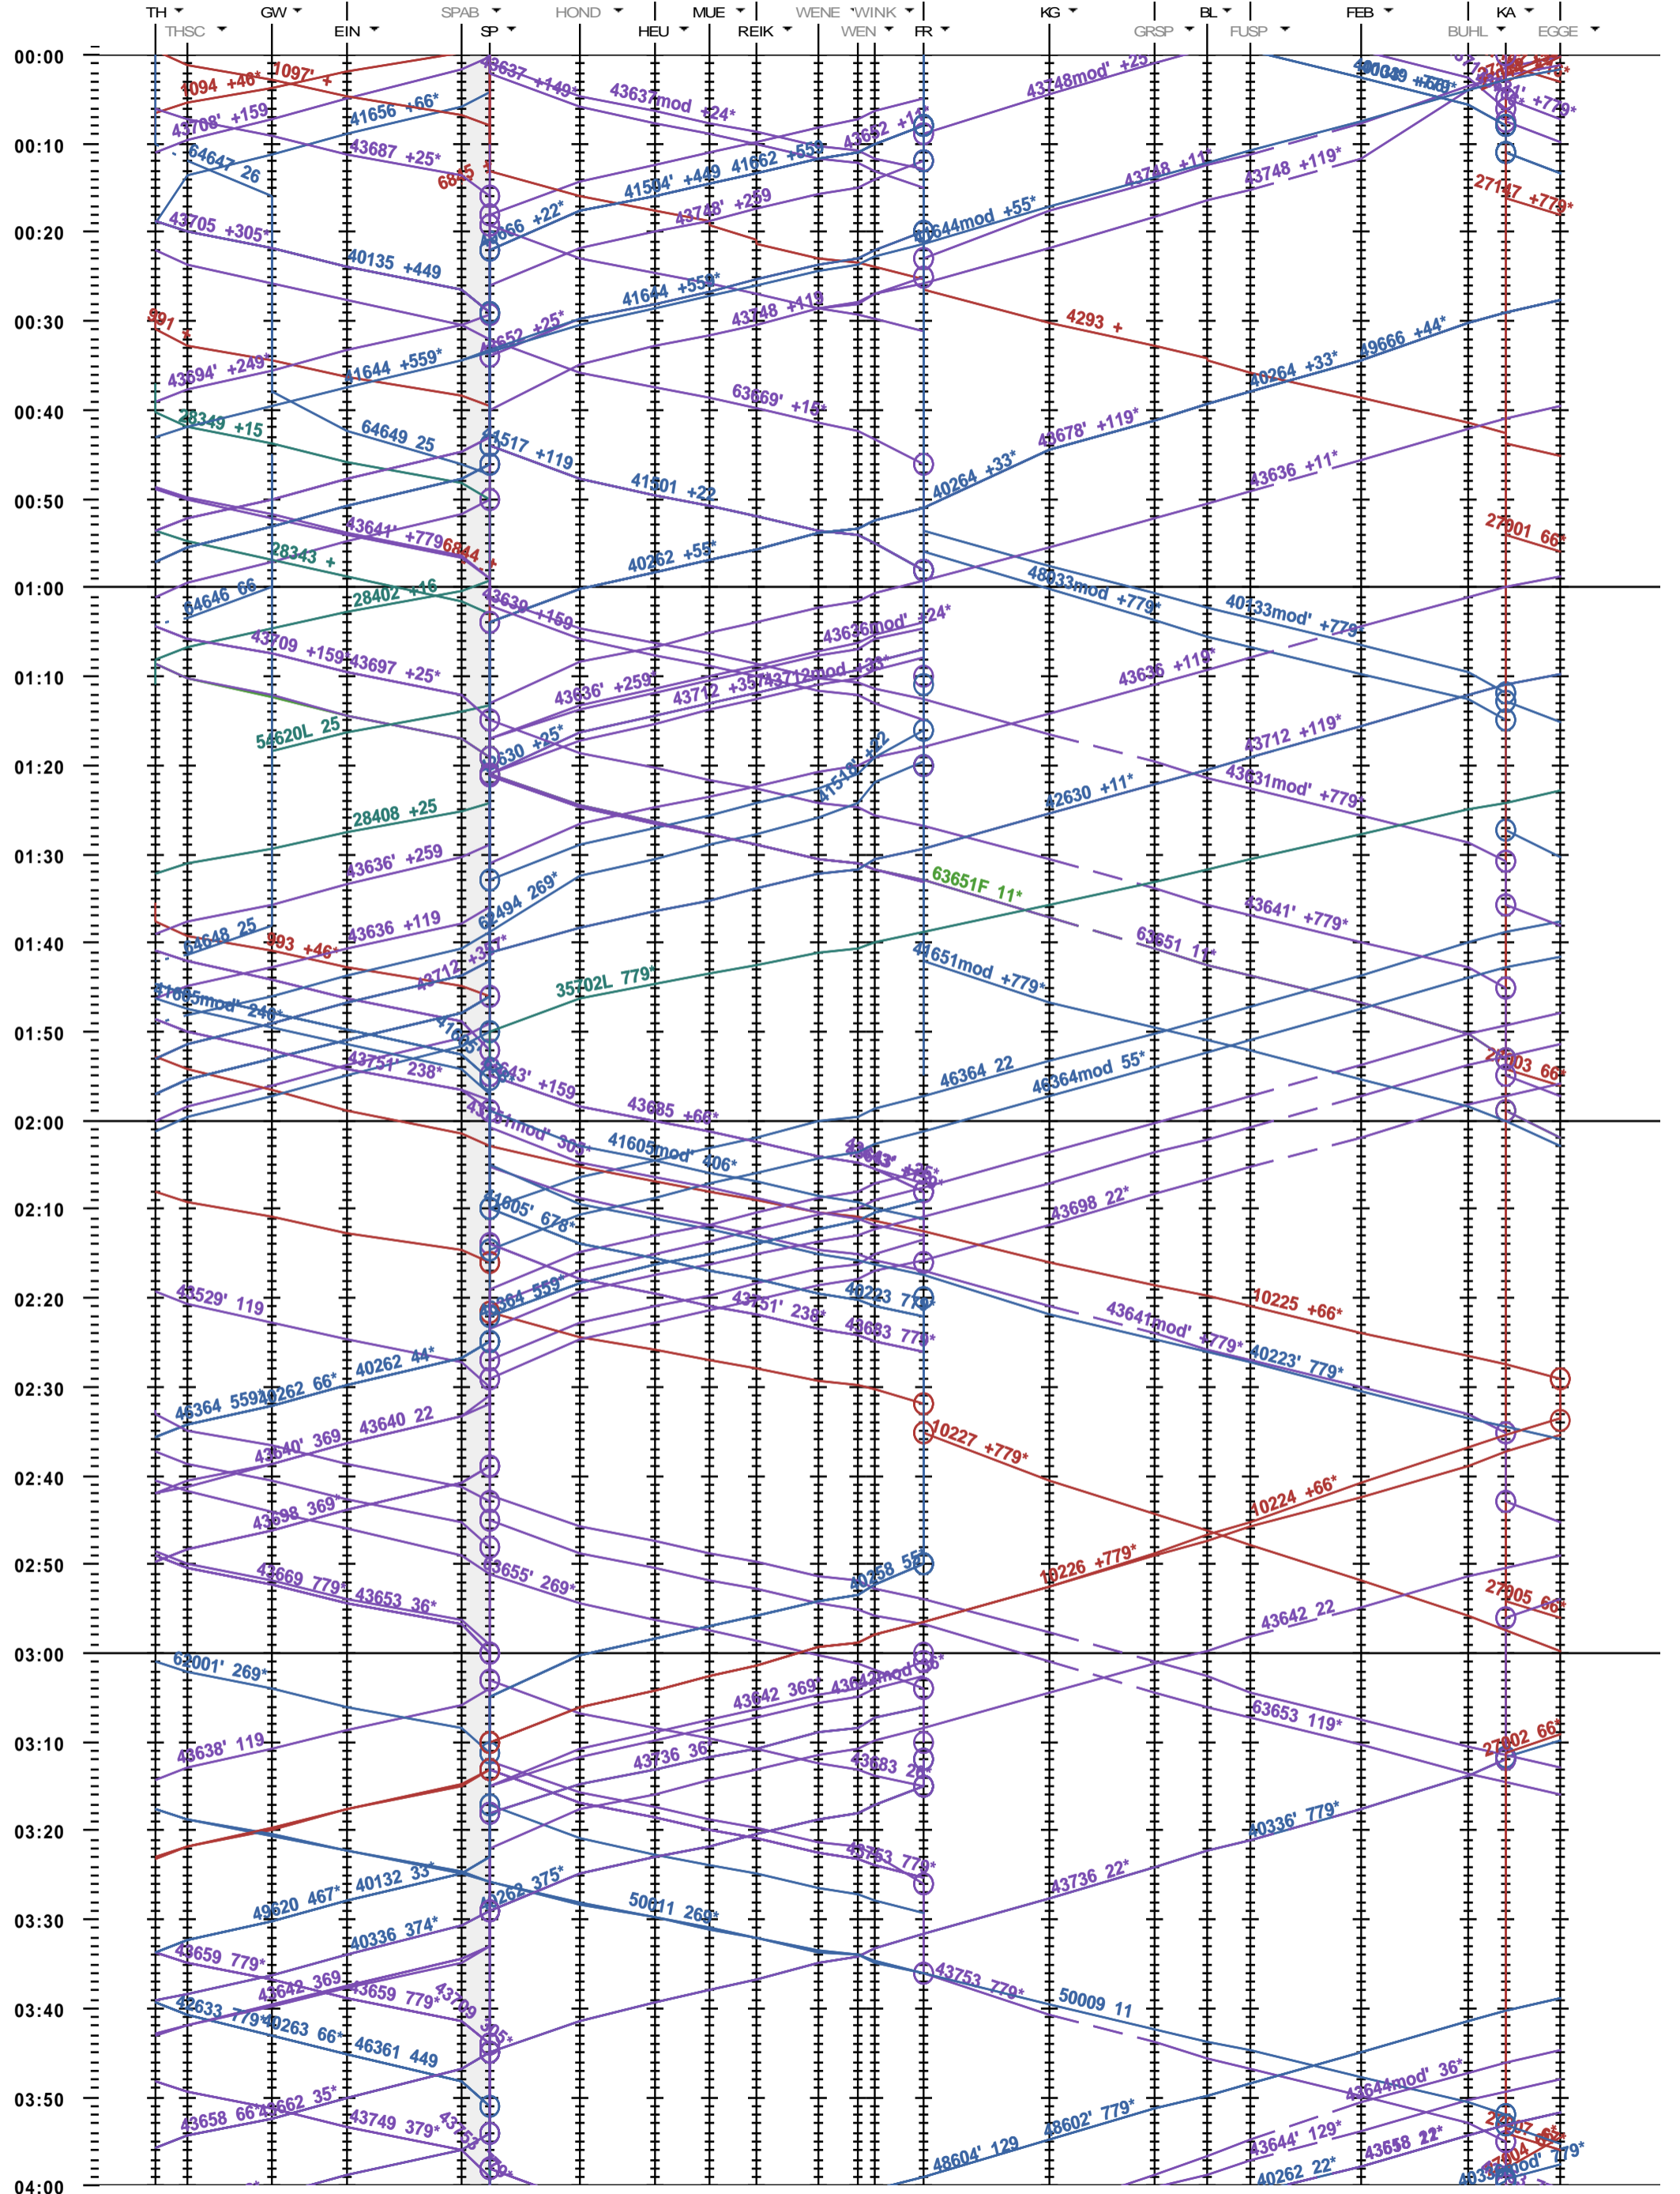

351 - Thun - Kandersteg

Fahrplanperiode 2021 (13.12.2020 - 11.12.2021)
Update
Gültig ab 13.12.2020

351 - Thun - Kandersteg

Fahrplanperiode 2021 (13.12.2020 - 11.12.2021)
 Update
 Gültig ab 13.12.2020

351 - Thun - Kandersteg

Fahrplanperiode 2021 (13.12.2020 - 11.12.2021)
 Update
 Gültig ab 13.12.2020

351 - Thun - Kandersteg

Fahrplanperiode 2021 (13.12.2020 - 11.12.2021)
 Update
 Gültig ab 13.12.2020