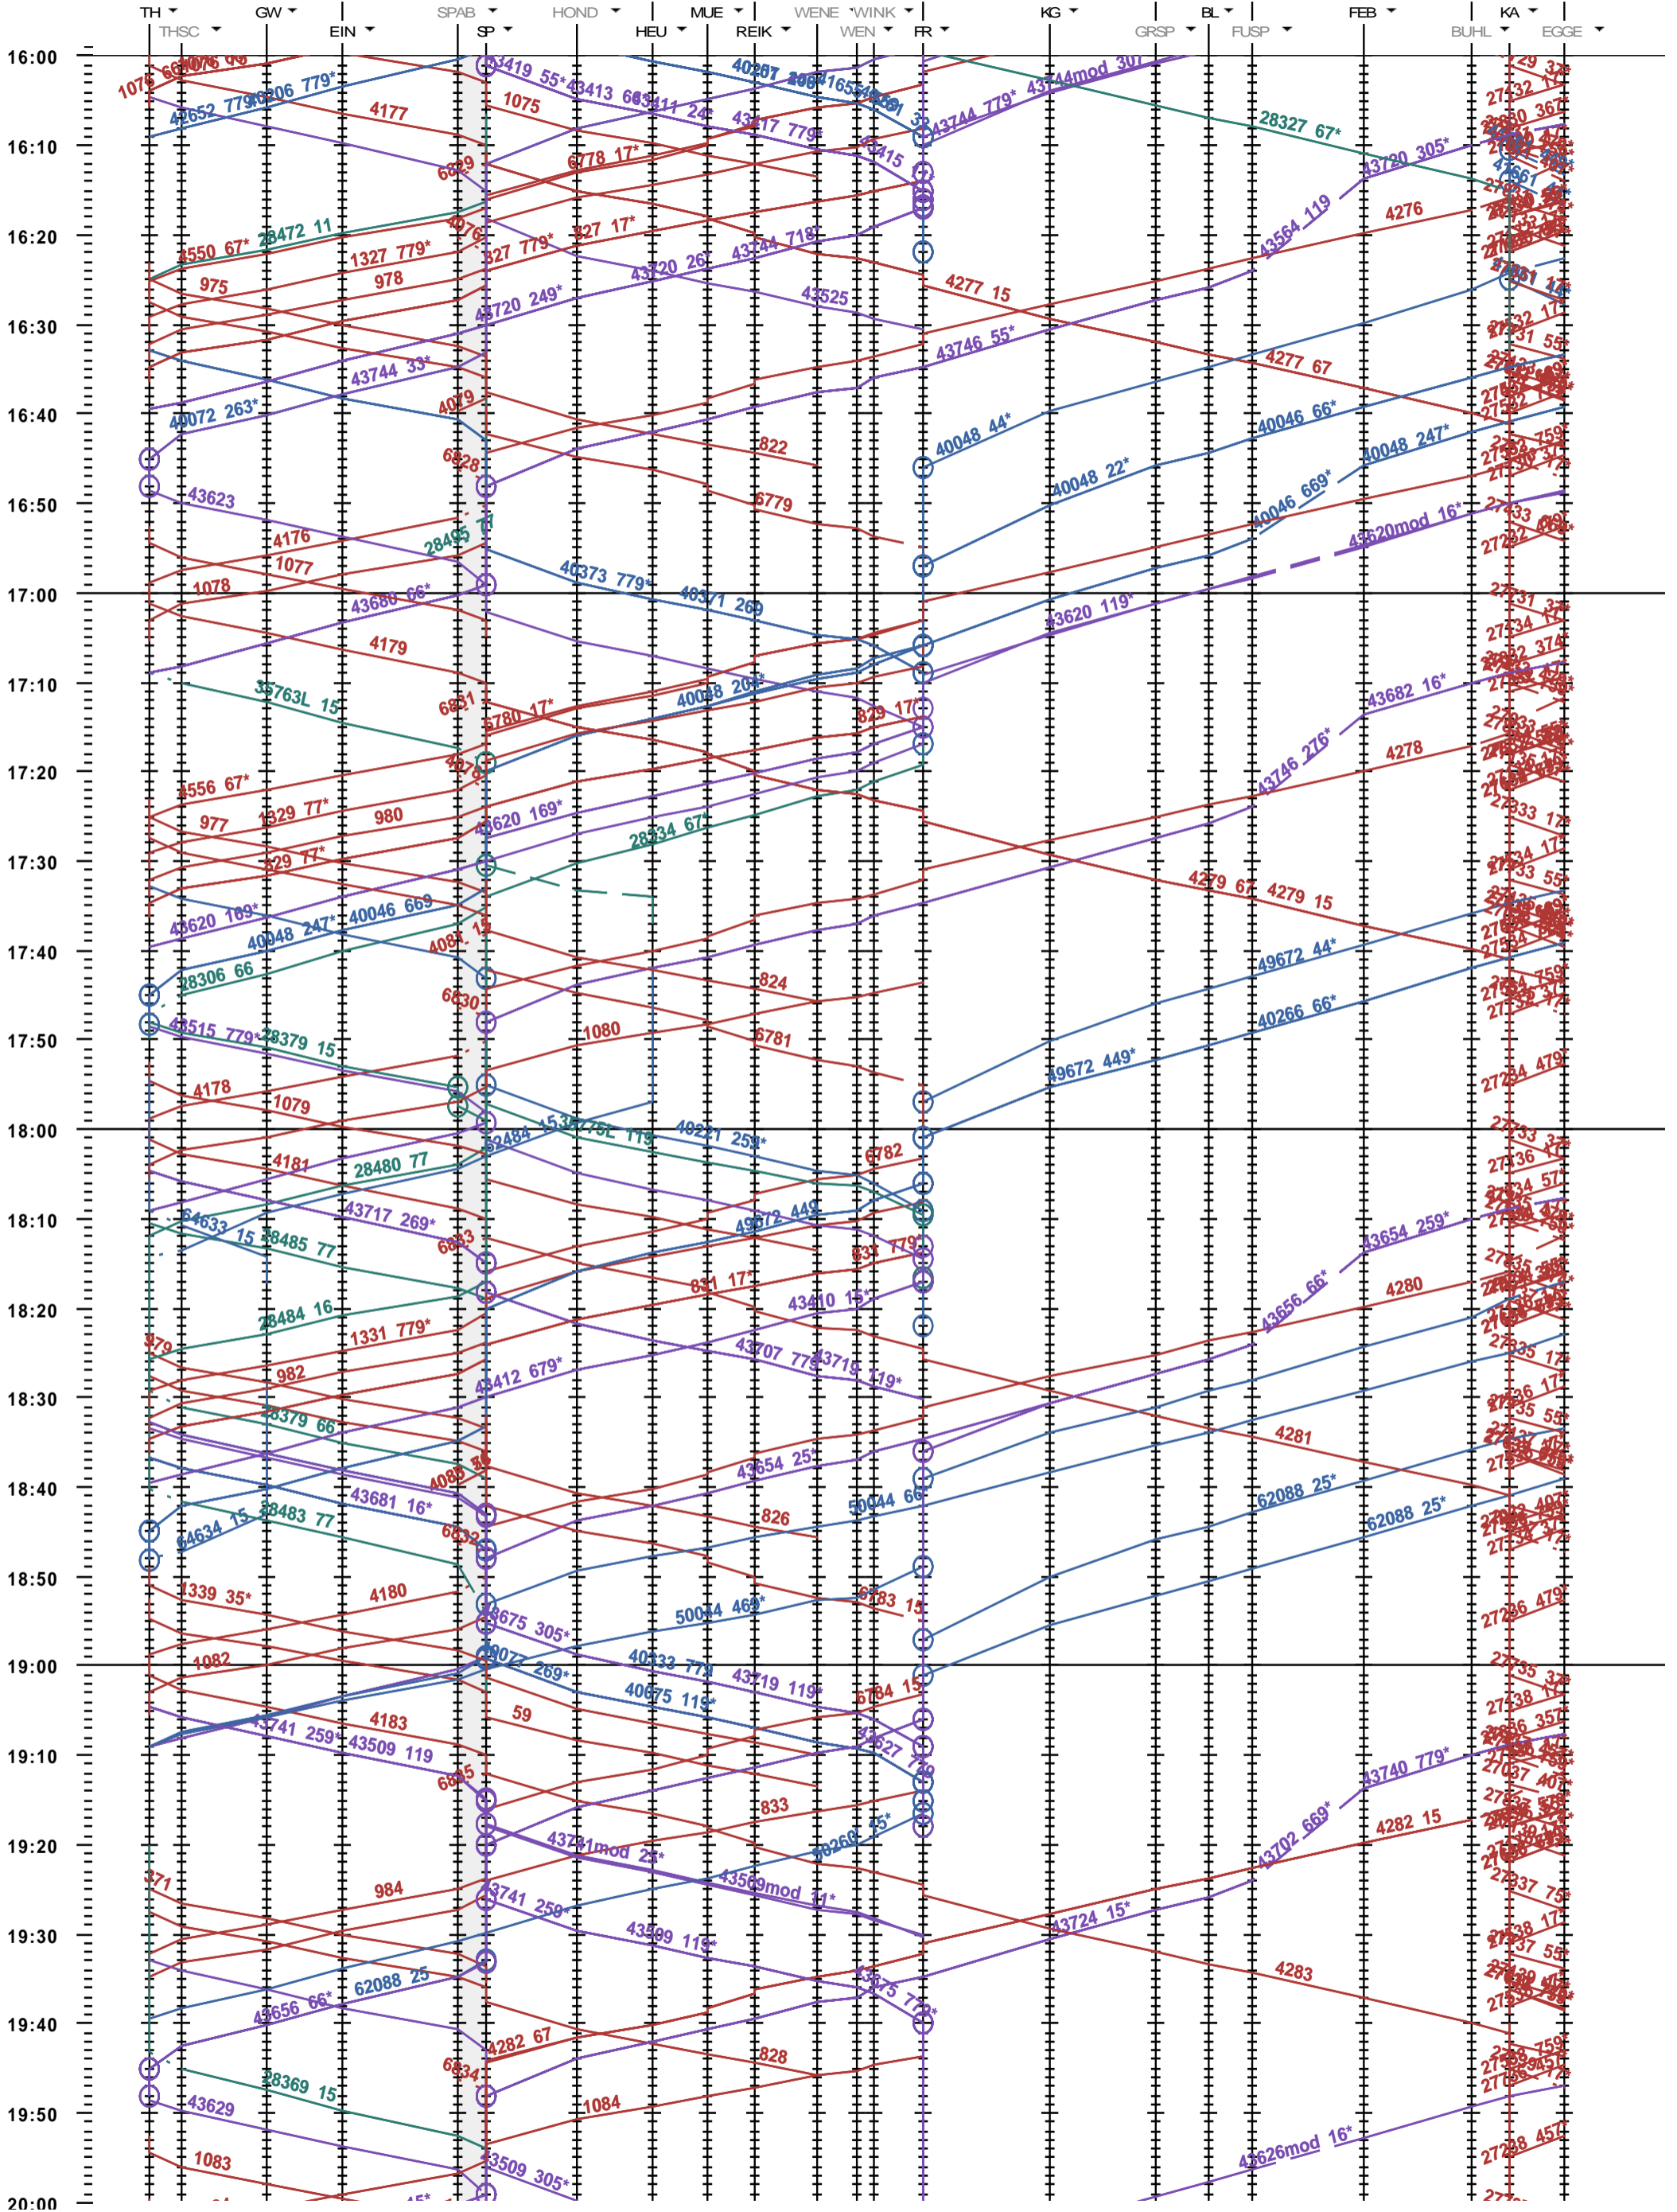

351 - Thun - Kandersteg

Fahrplanperiode 2021 (13.12.2020 - 11.12.2021)
Update
Gültig ab 13.12.2020

351 - Thun - Kandersteg

Fahrplanperiode 2021 (13.12.2020 - 11.12.2021)
 Update
 Gültig ab 13.12.2020

351 - Thun - Kandersteg

Fahrplanperiode 2021 (13.12.2020 - 11.12.2021)
 Update
 Gültig ab 13.12.2020

351 - Thun - Kandersteg

Fahrplanperiode 2021 (13.12.2020 - 11.12.2021)
 Update
 Gültig ab 13.12.2020