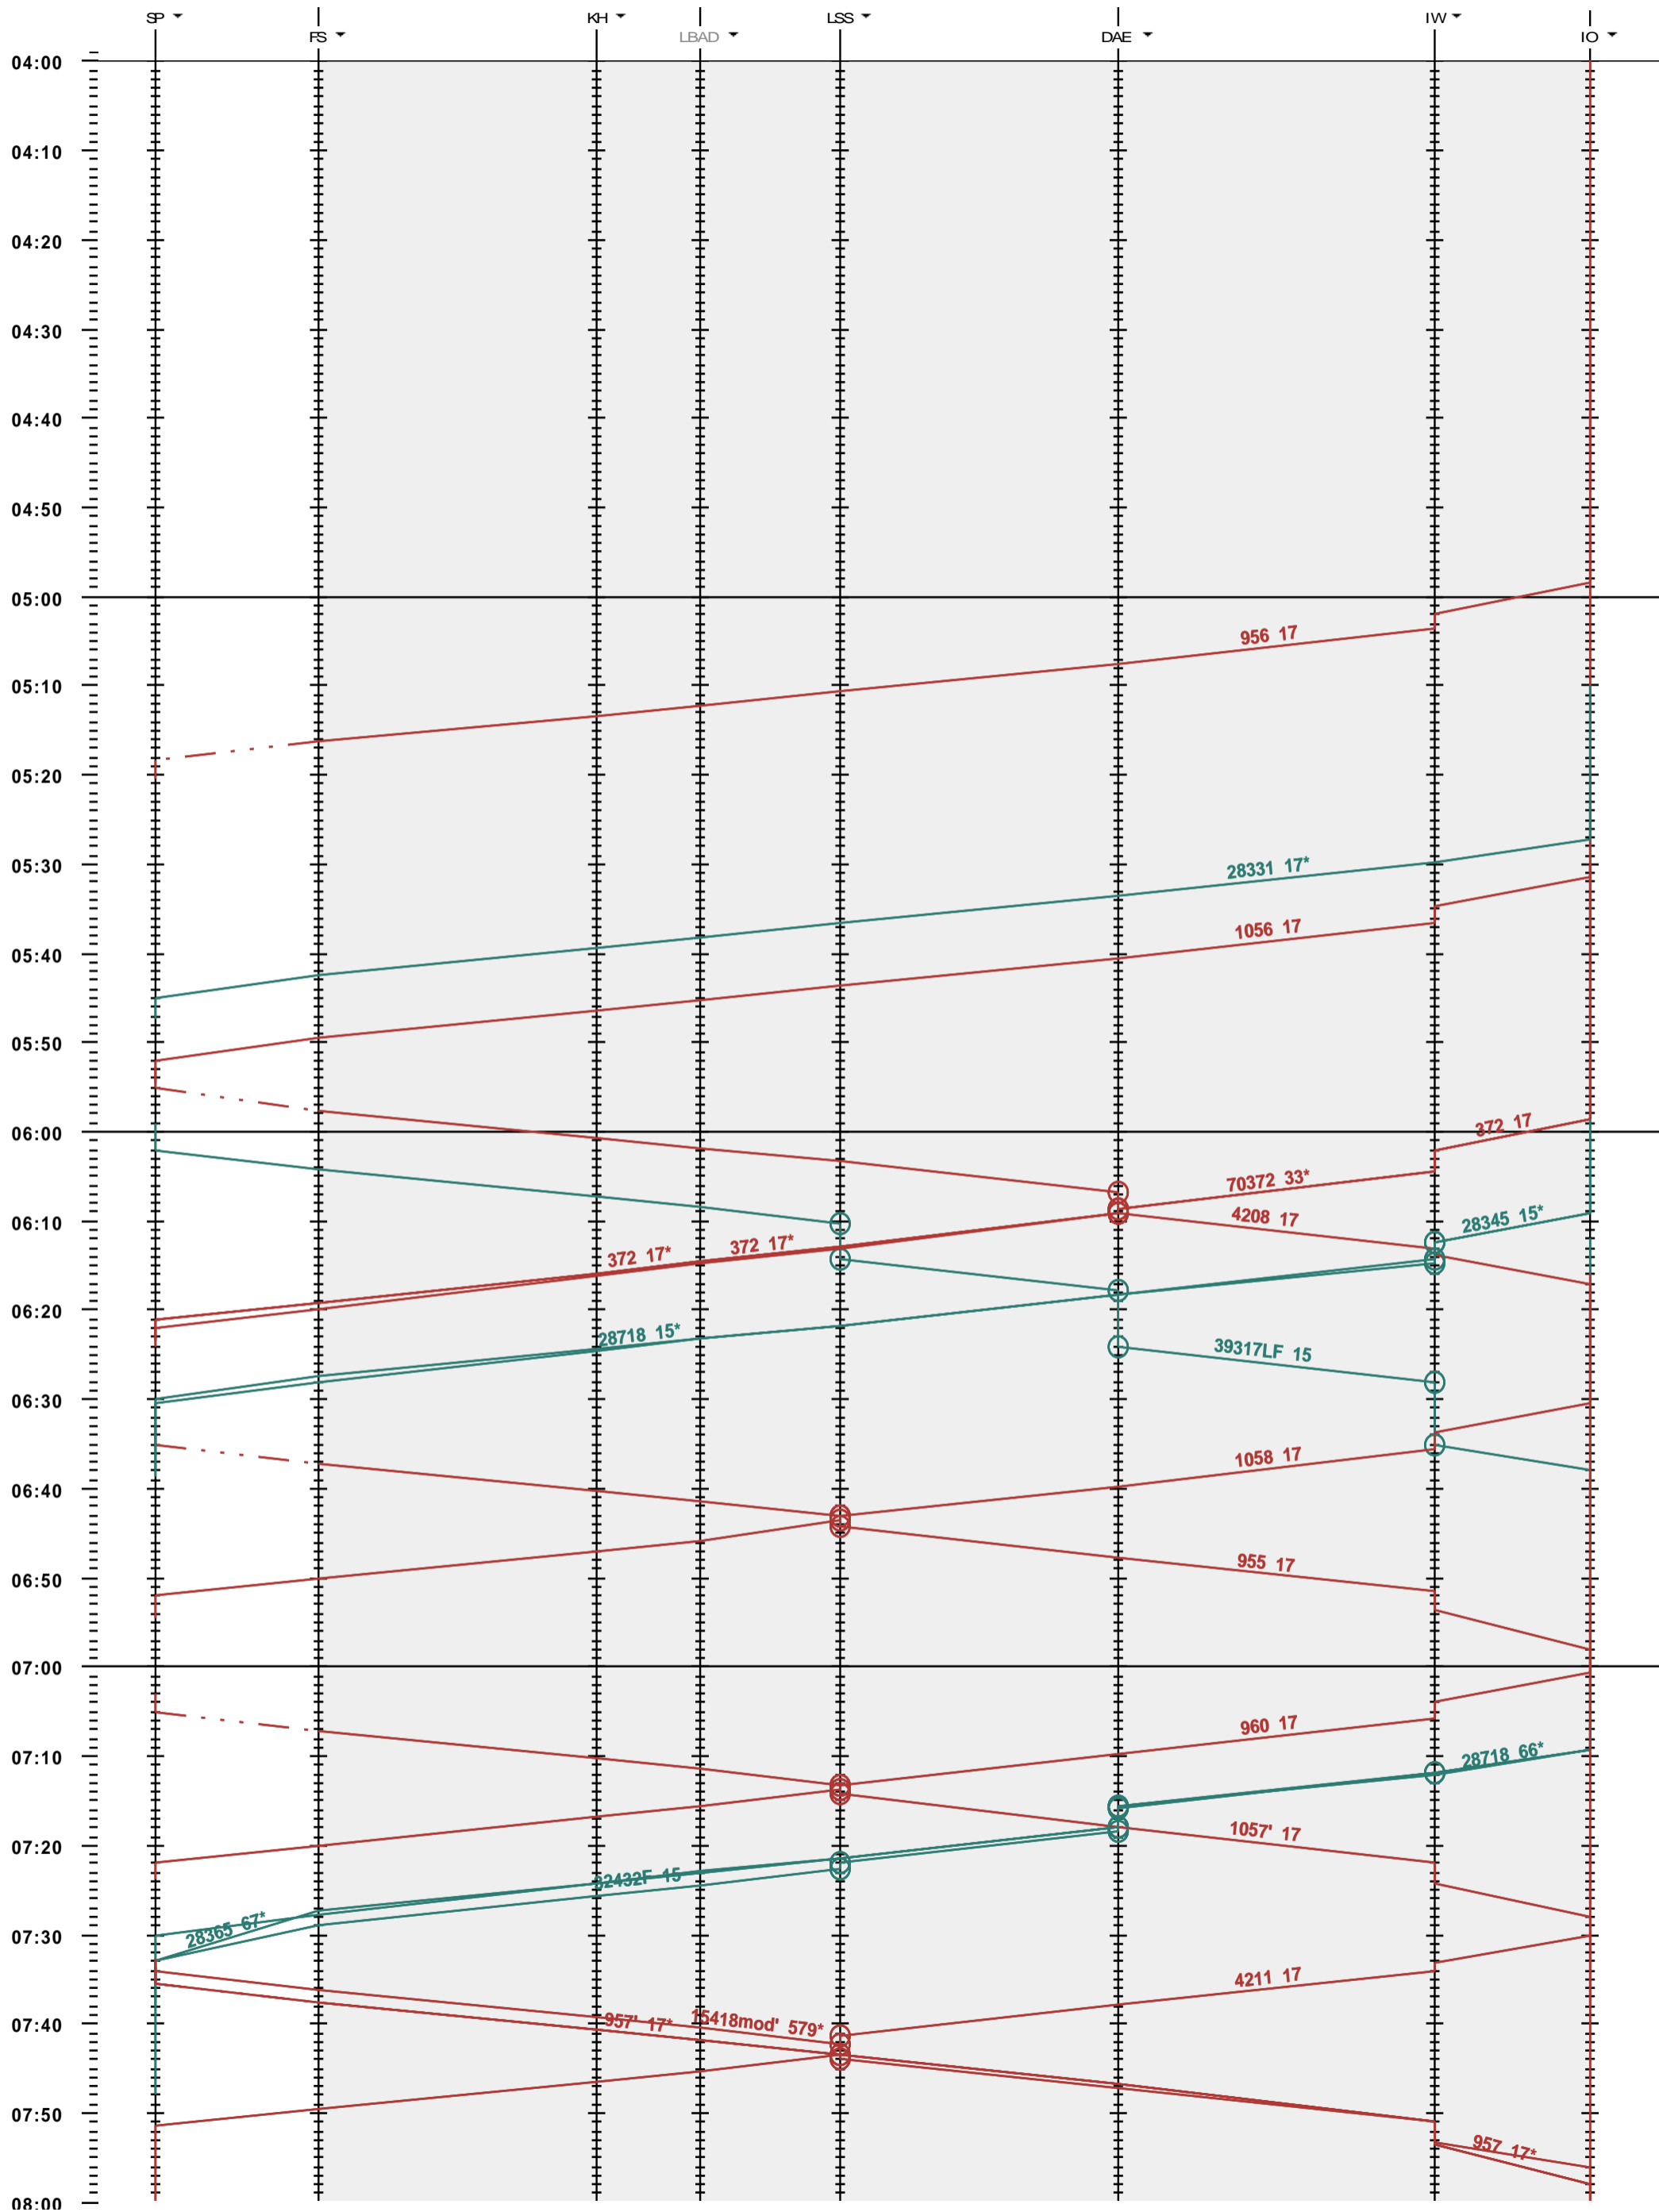

362 - Spiez - Interlaken Ost

Fahrplanperiode 2021 (13.12.2020 - 11.12.2021)  
 Update  
 Gültig ab 13.12.2020

362 - Spiez - Interlaken Ost

Fahrplanperiode 2021 (13.12.2020 - 11.12.2021)  
 Update  
 Gültig ab 13.12.2020