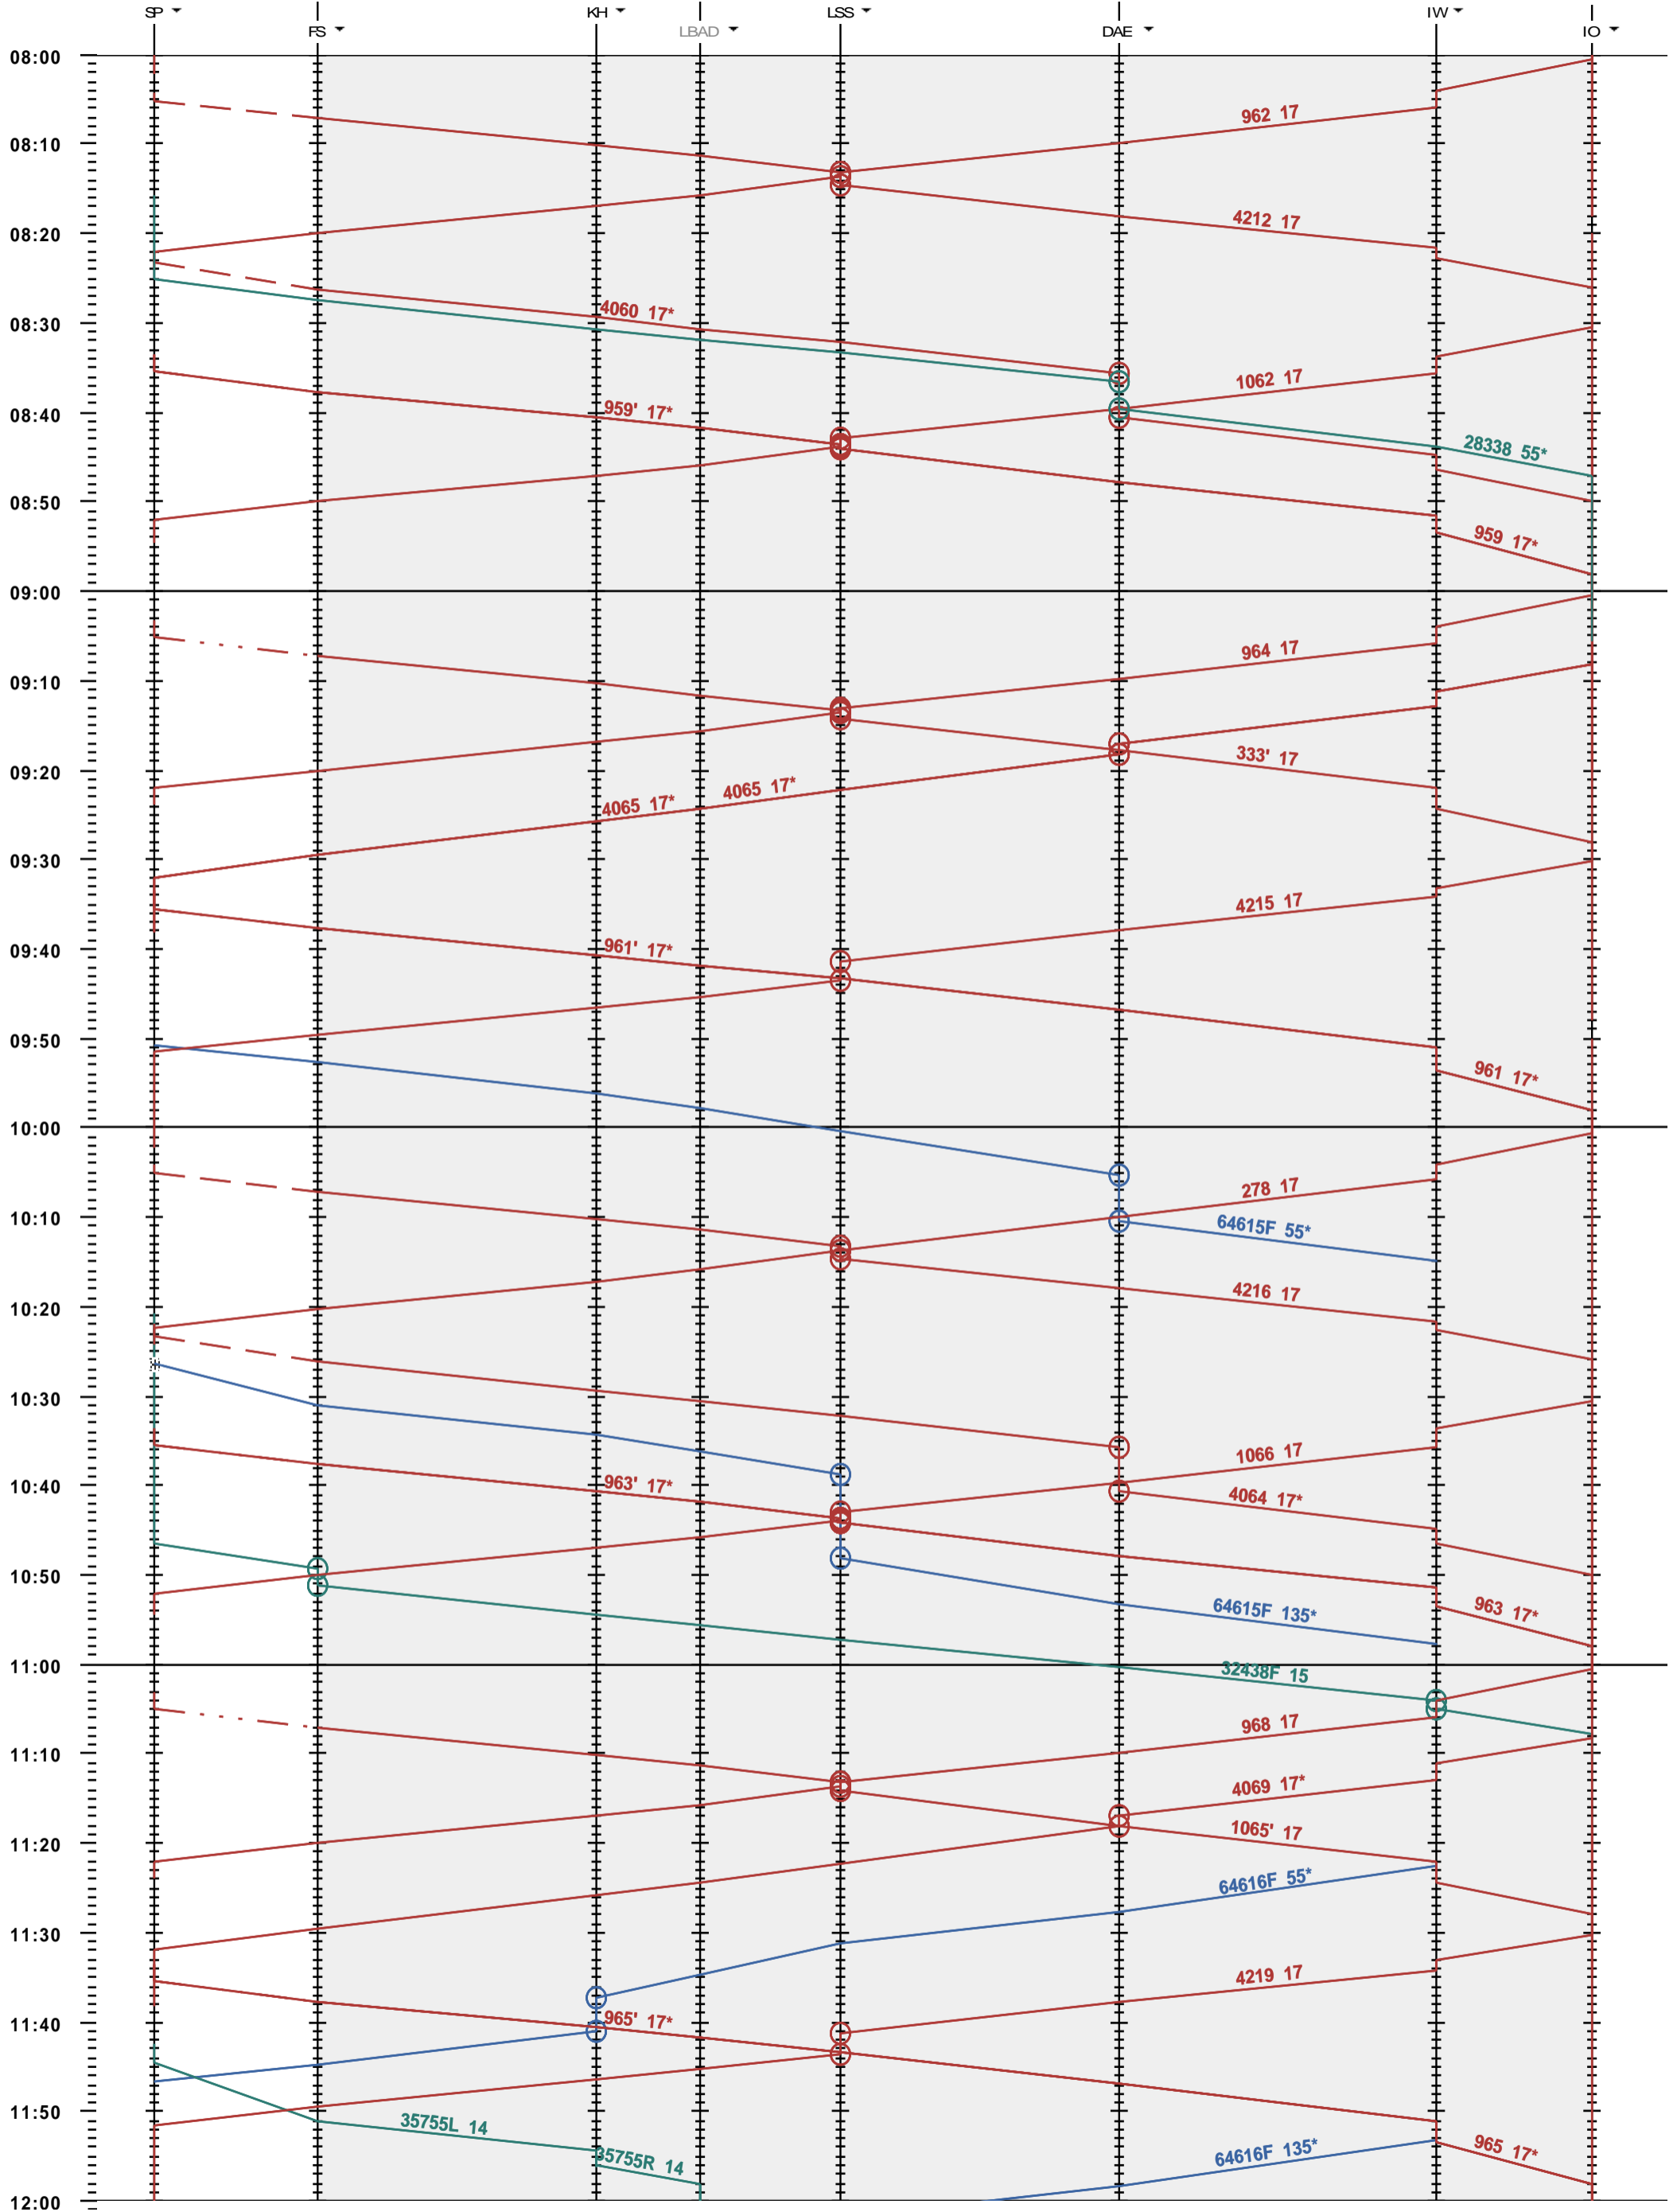

362 - Spiez - Interlaken Ost

Fahrplanperiode 2021 (13.12.2020 - 11.12.2021)  
 Update  
 Gültig ab 13.12.2020

362 - Spiez - Interlaken Ost

Fahrplanperiode 2021 (13.12.2020 - 11.12.2021)  
 Update  
 Gültig ab 13.12.2020