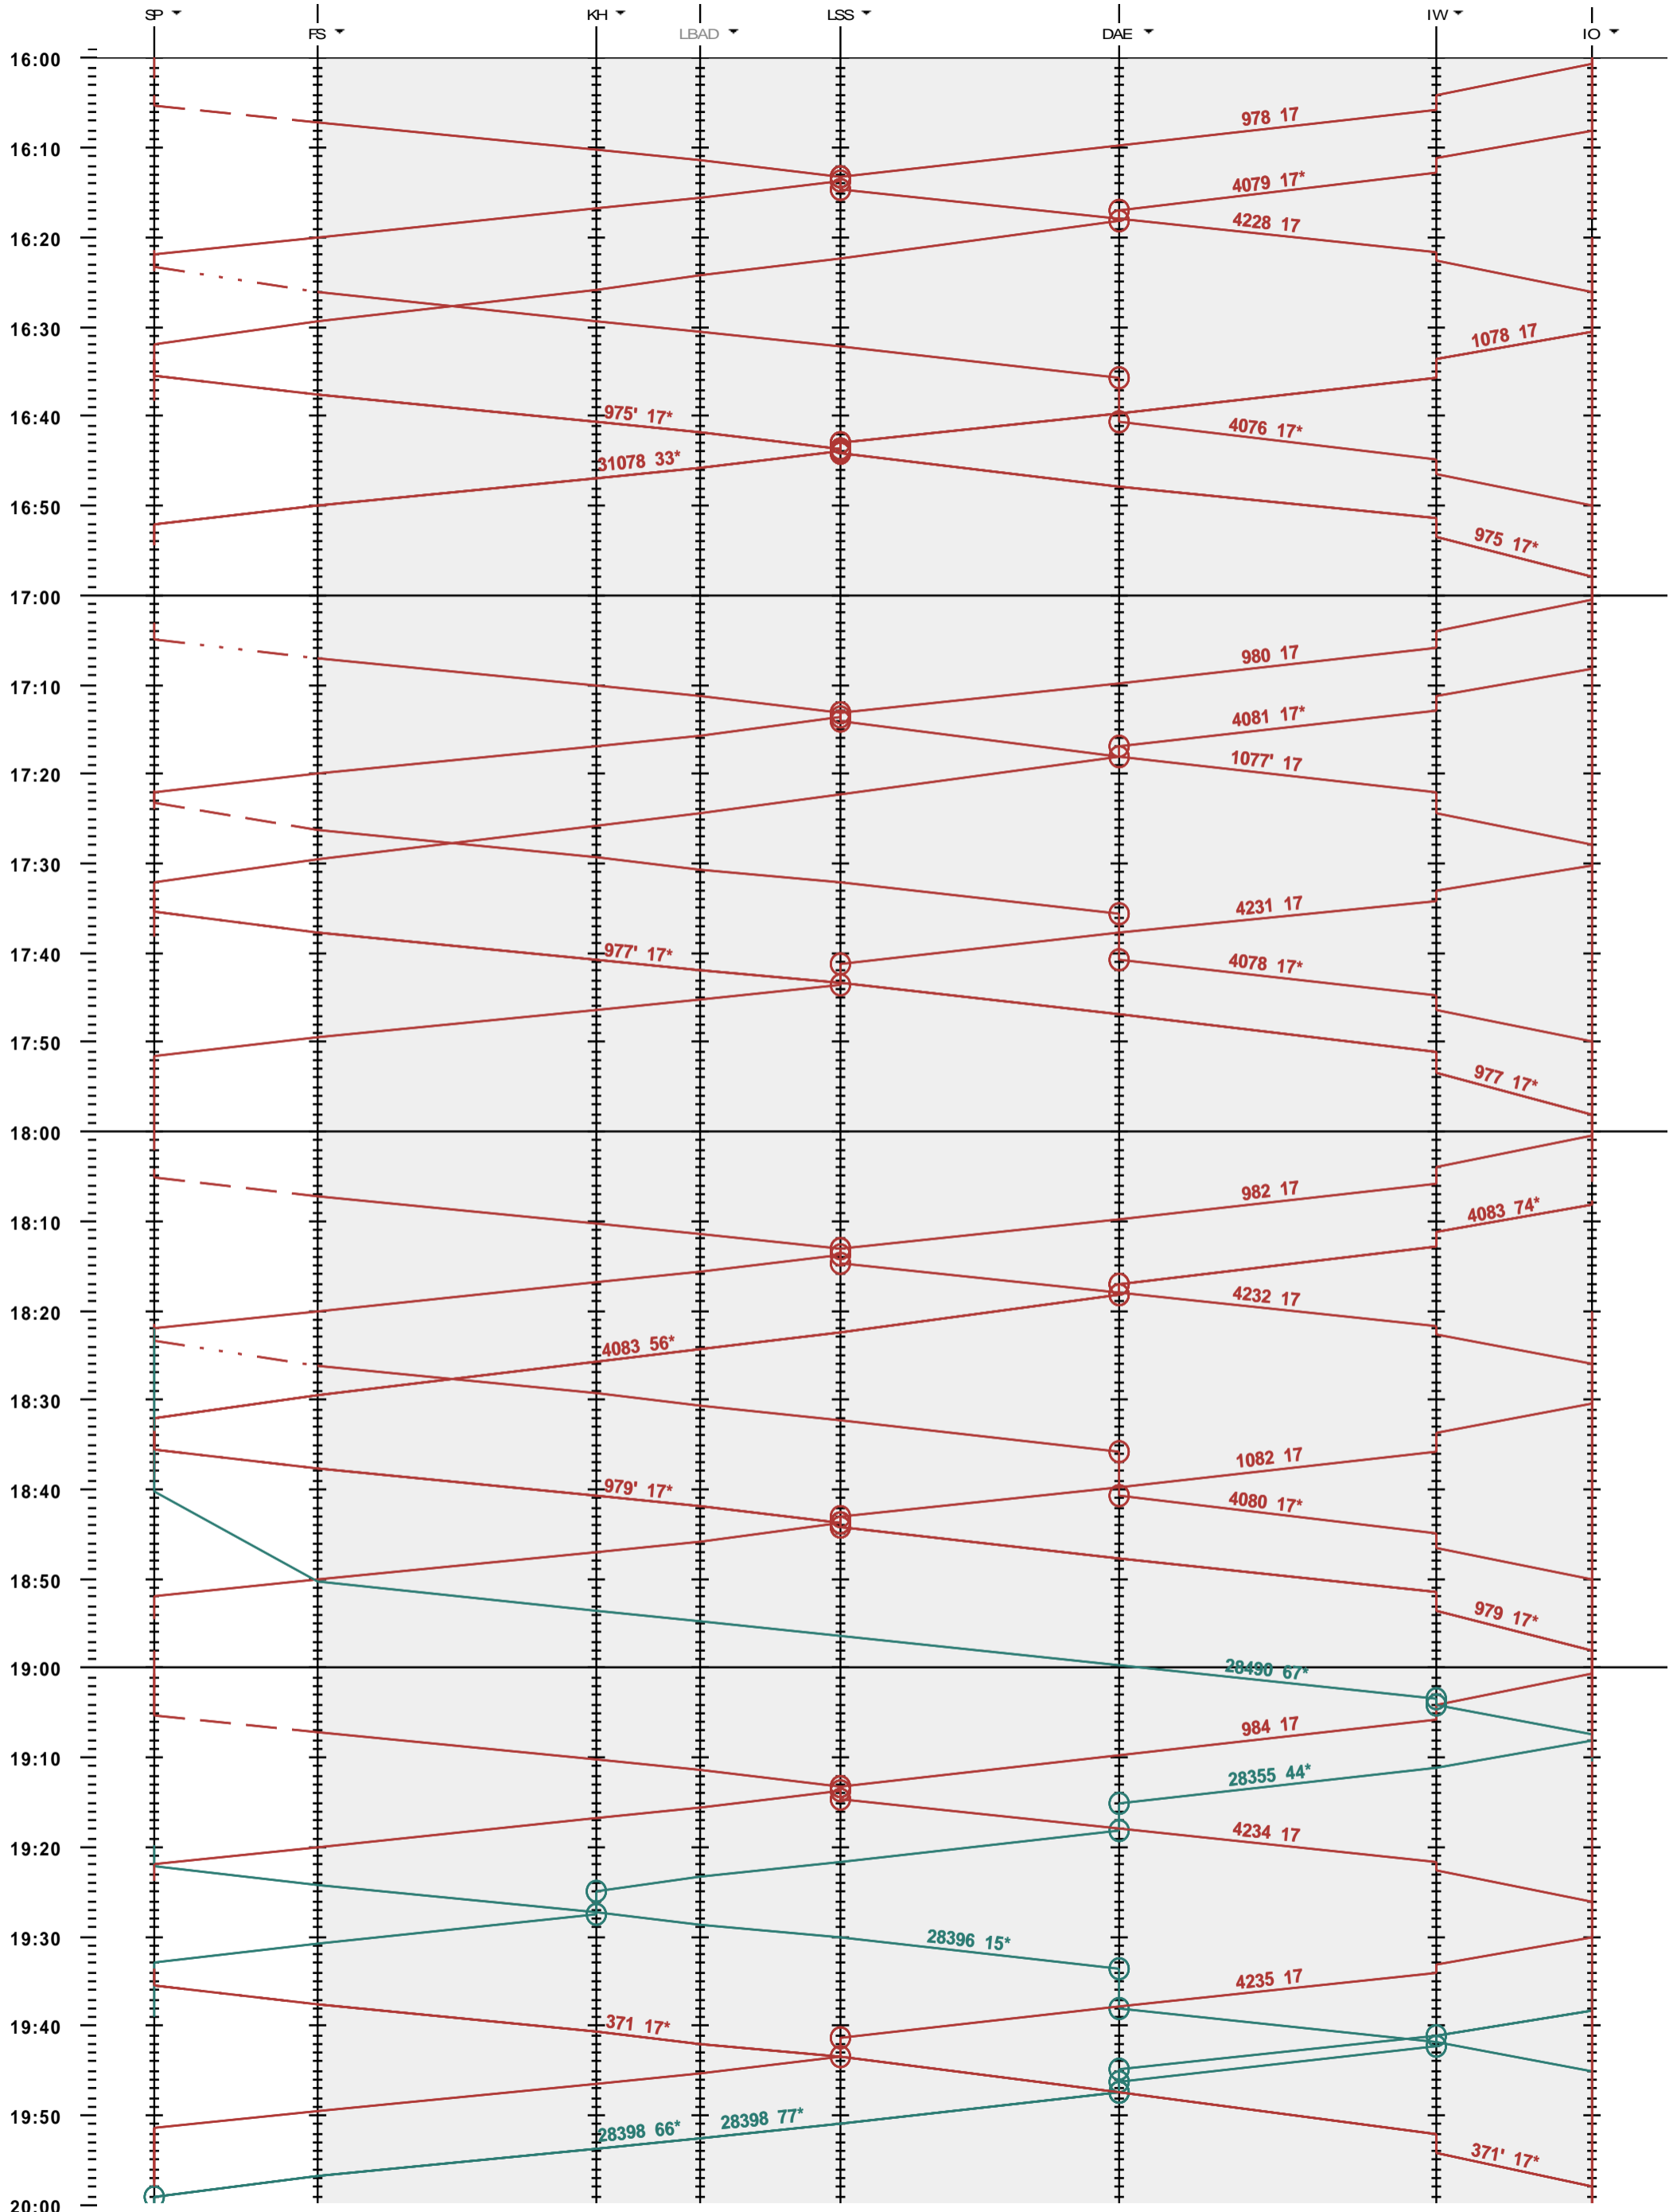

362 - Spiez - Interlaken Ost

Fahrplanperiode 2021 (13.12.2020 - 11.12.2021)  
 Update  
 Gültig ab 13.12.2020

362 - Spiez - Interlaken Ost

Fahrplanperiode 2021 (13.12.2020 - 11.12.2021)  
 Update  
 Gültig ab 13.12.2020