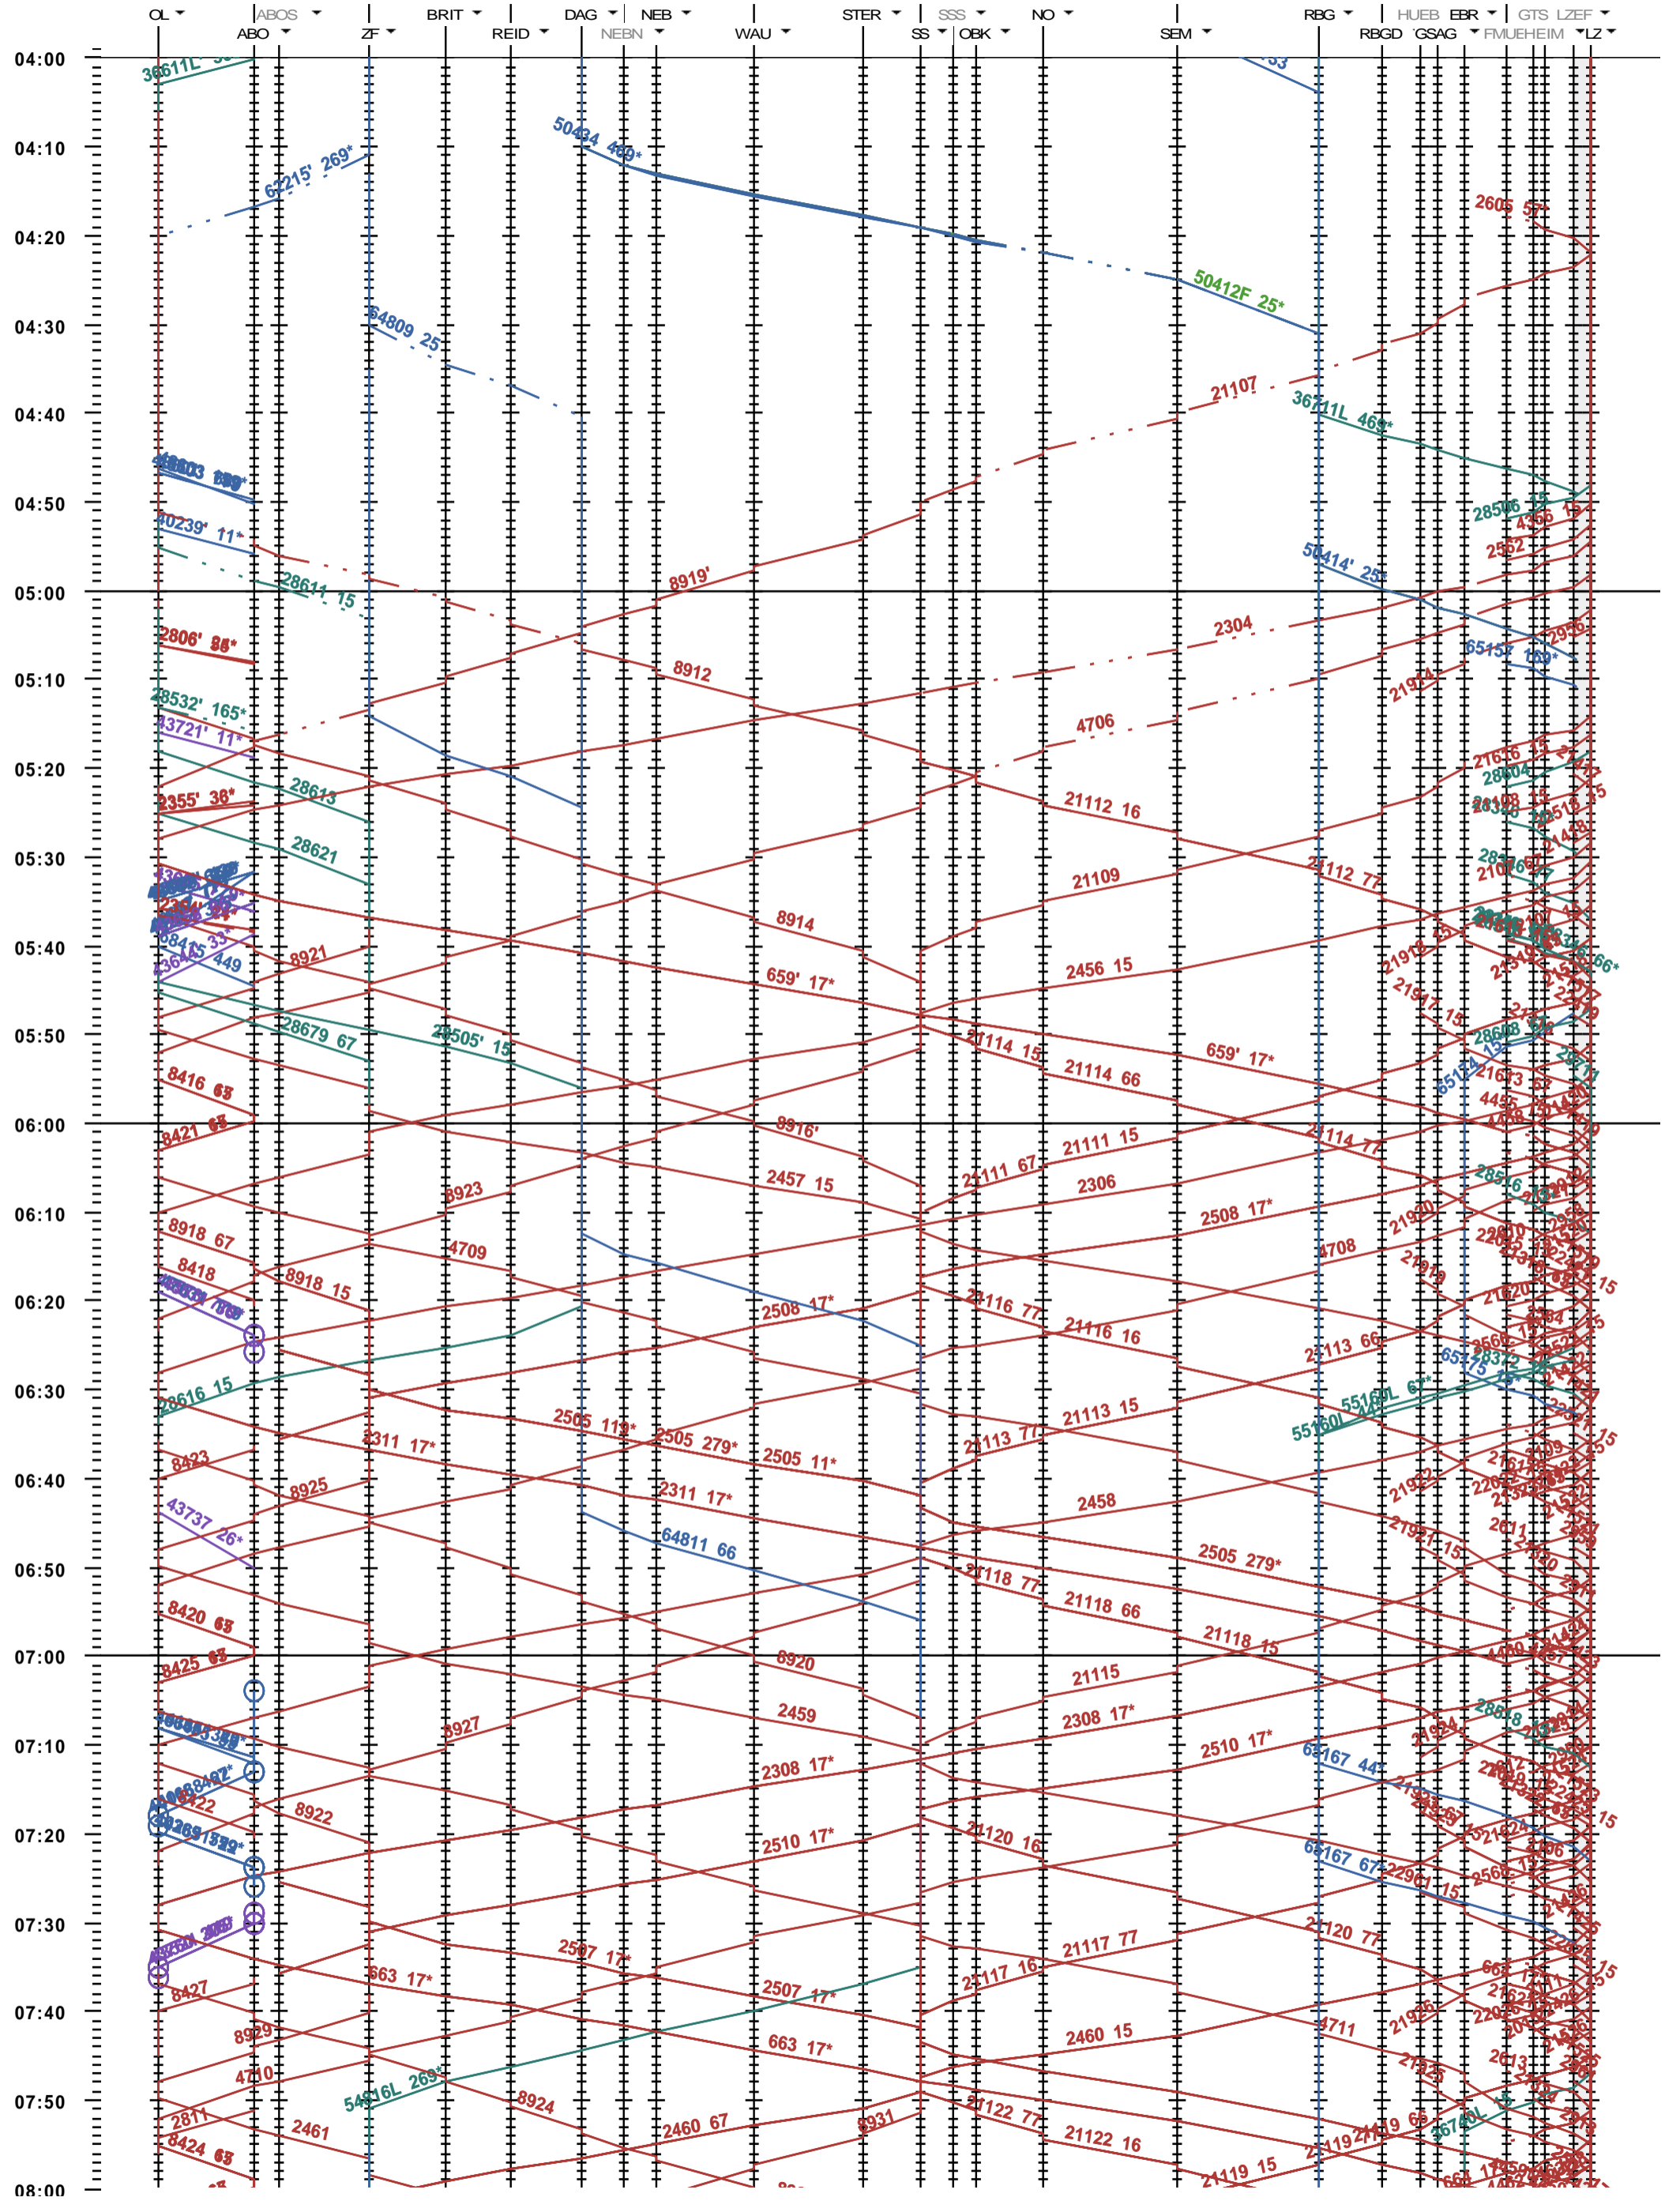

421 - Olten - Sursee - Luzern

Fahrplanperiode 2021 (13.12.2020 - 11.12.2021)  
 Update  
 Gültig ab 13.12.2020

421 - Olten - Sursee - Luzern

Fahrplanperiode 2021 (13.12.2020 - 11.12.2021)  
 Update  
 Gültig ab 13.12.2020