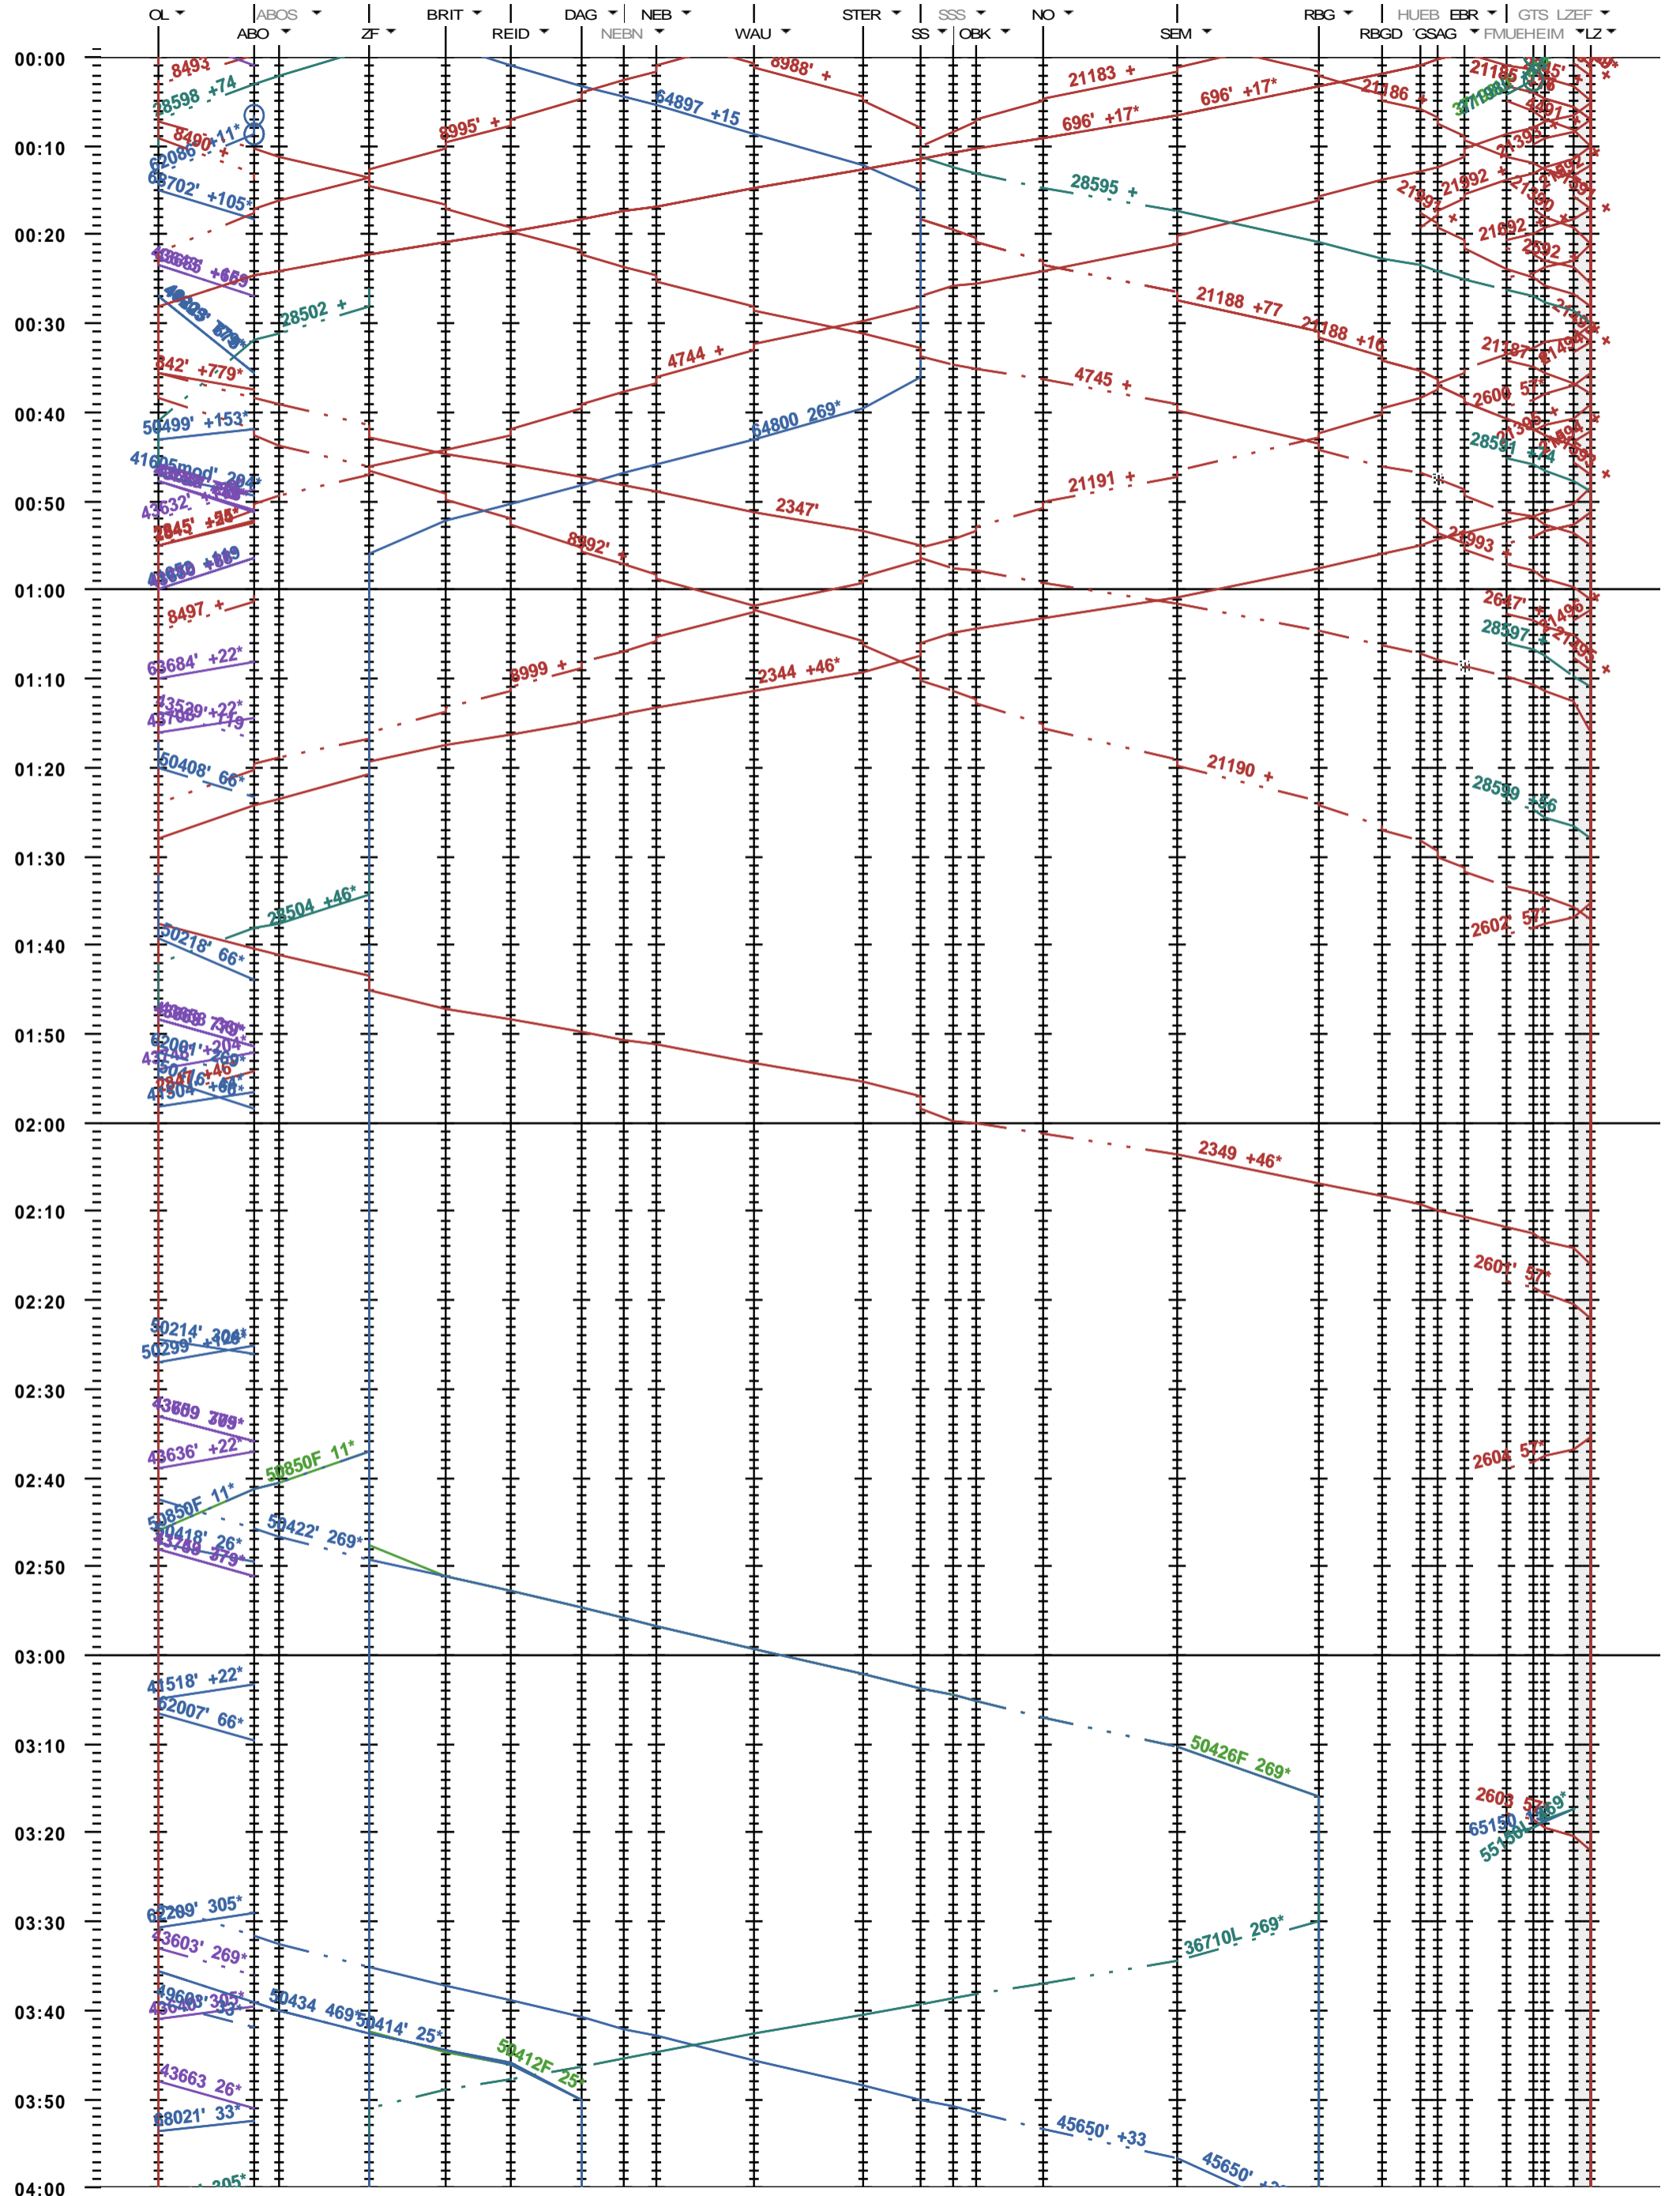

421 - Olten - Sursee - Luzern

Fahrplanperiode 2021 (13.12.2020 - 11.12.2021)  
 Update  
 Gültig ab 13.12.2020

421 - Olten - Sursee - Luzern

Fahrplanperiode 2021 (13.12.2020 - 11.12.2021)  
 Update  
 Gültig ab 13.12.2020