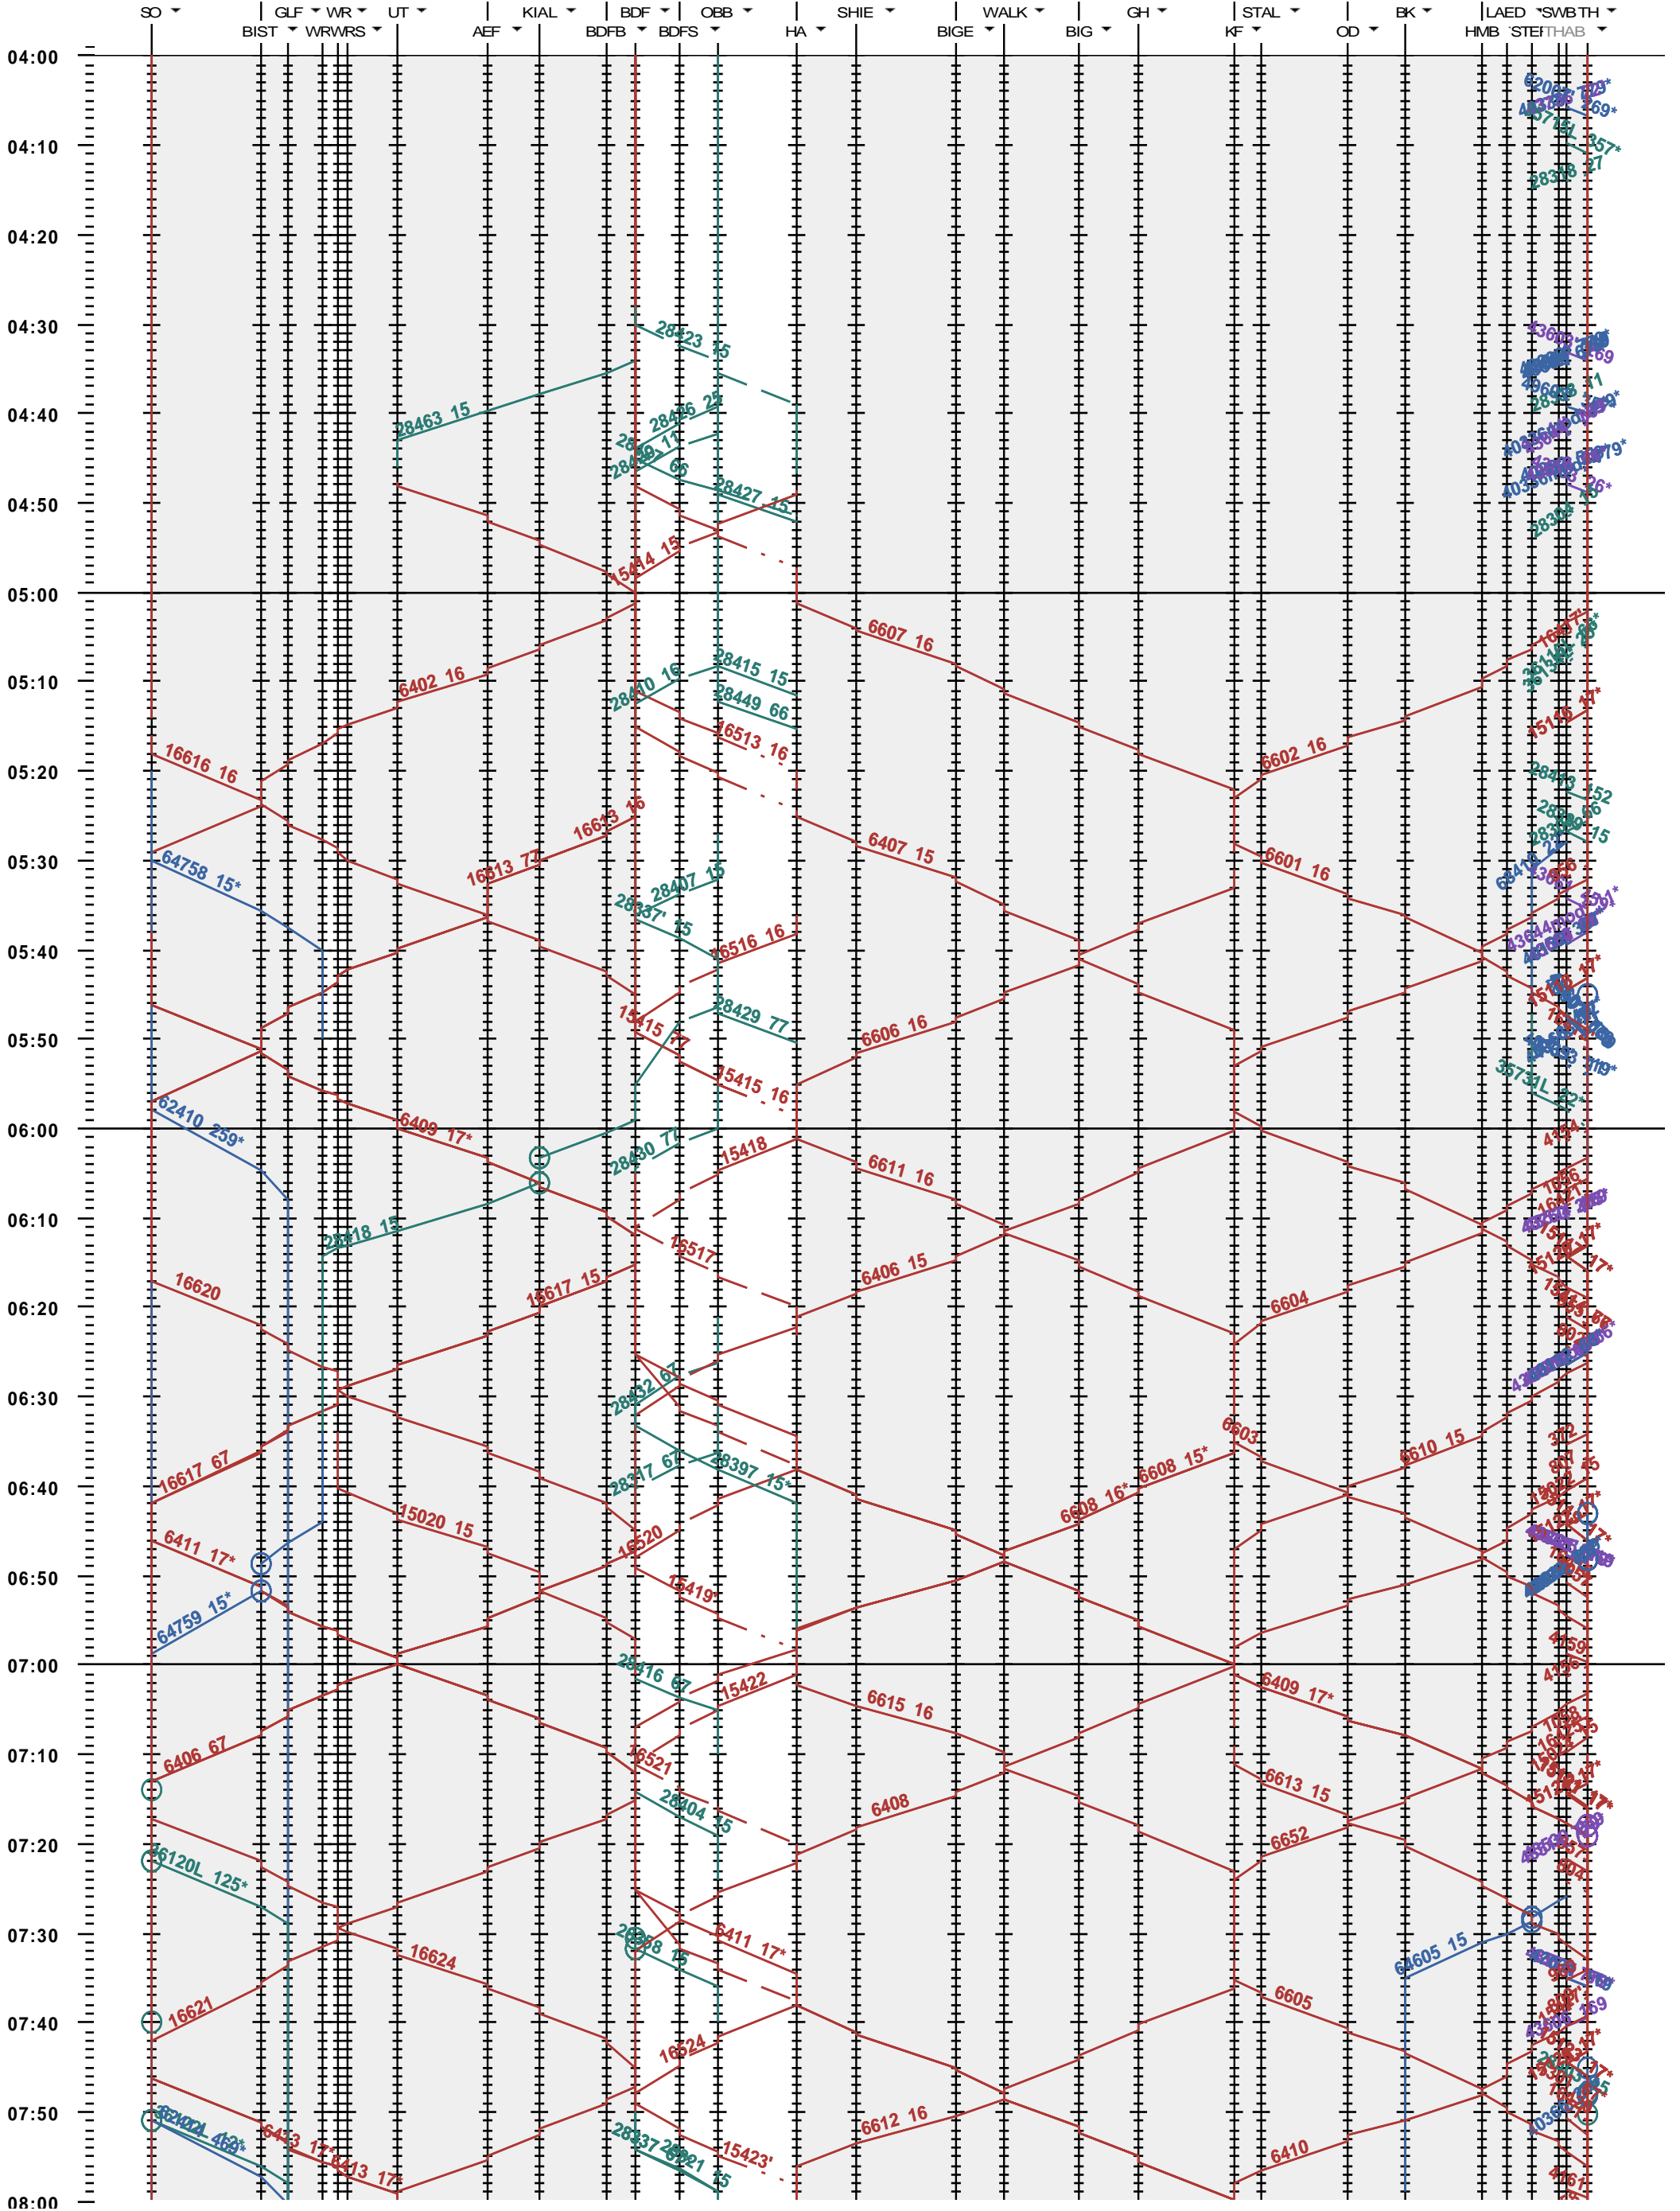

481 - Solothurn - Burgdorf - Konolfingen - Thun

Fahrplanperiode 2021 (13.12.2020 - 11.12.2021)
 Update
 Gültig ab 13.12.2020

481 - Solothurn - Burgdorf - Konolfingen - Thun

Fahrplanperiode 2021 (13.12.2020 - 11.12.2021)
 Update
 Gültig ab 13.12.2020

481 - Solothurn - Burgdorf - Konolfingen - Thun

Fahrplanperiode 2021 (13.12.2020 - 11.12.2021)
 Update
 Gültig ab 13.12.2020