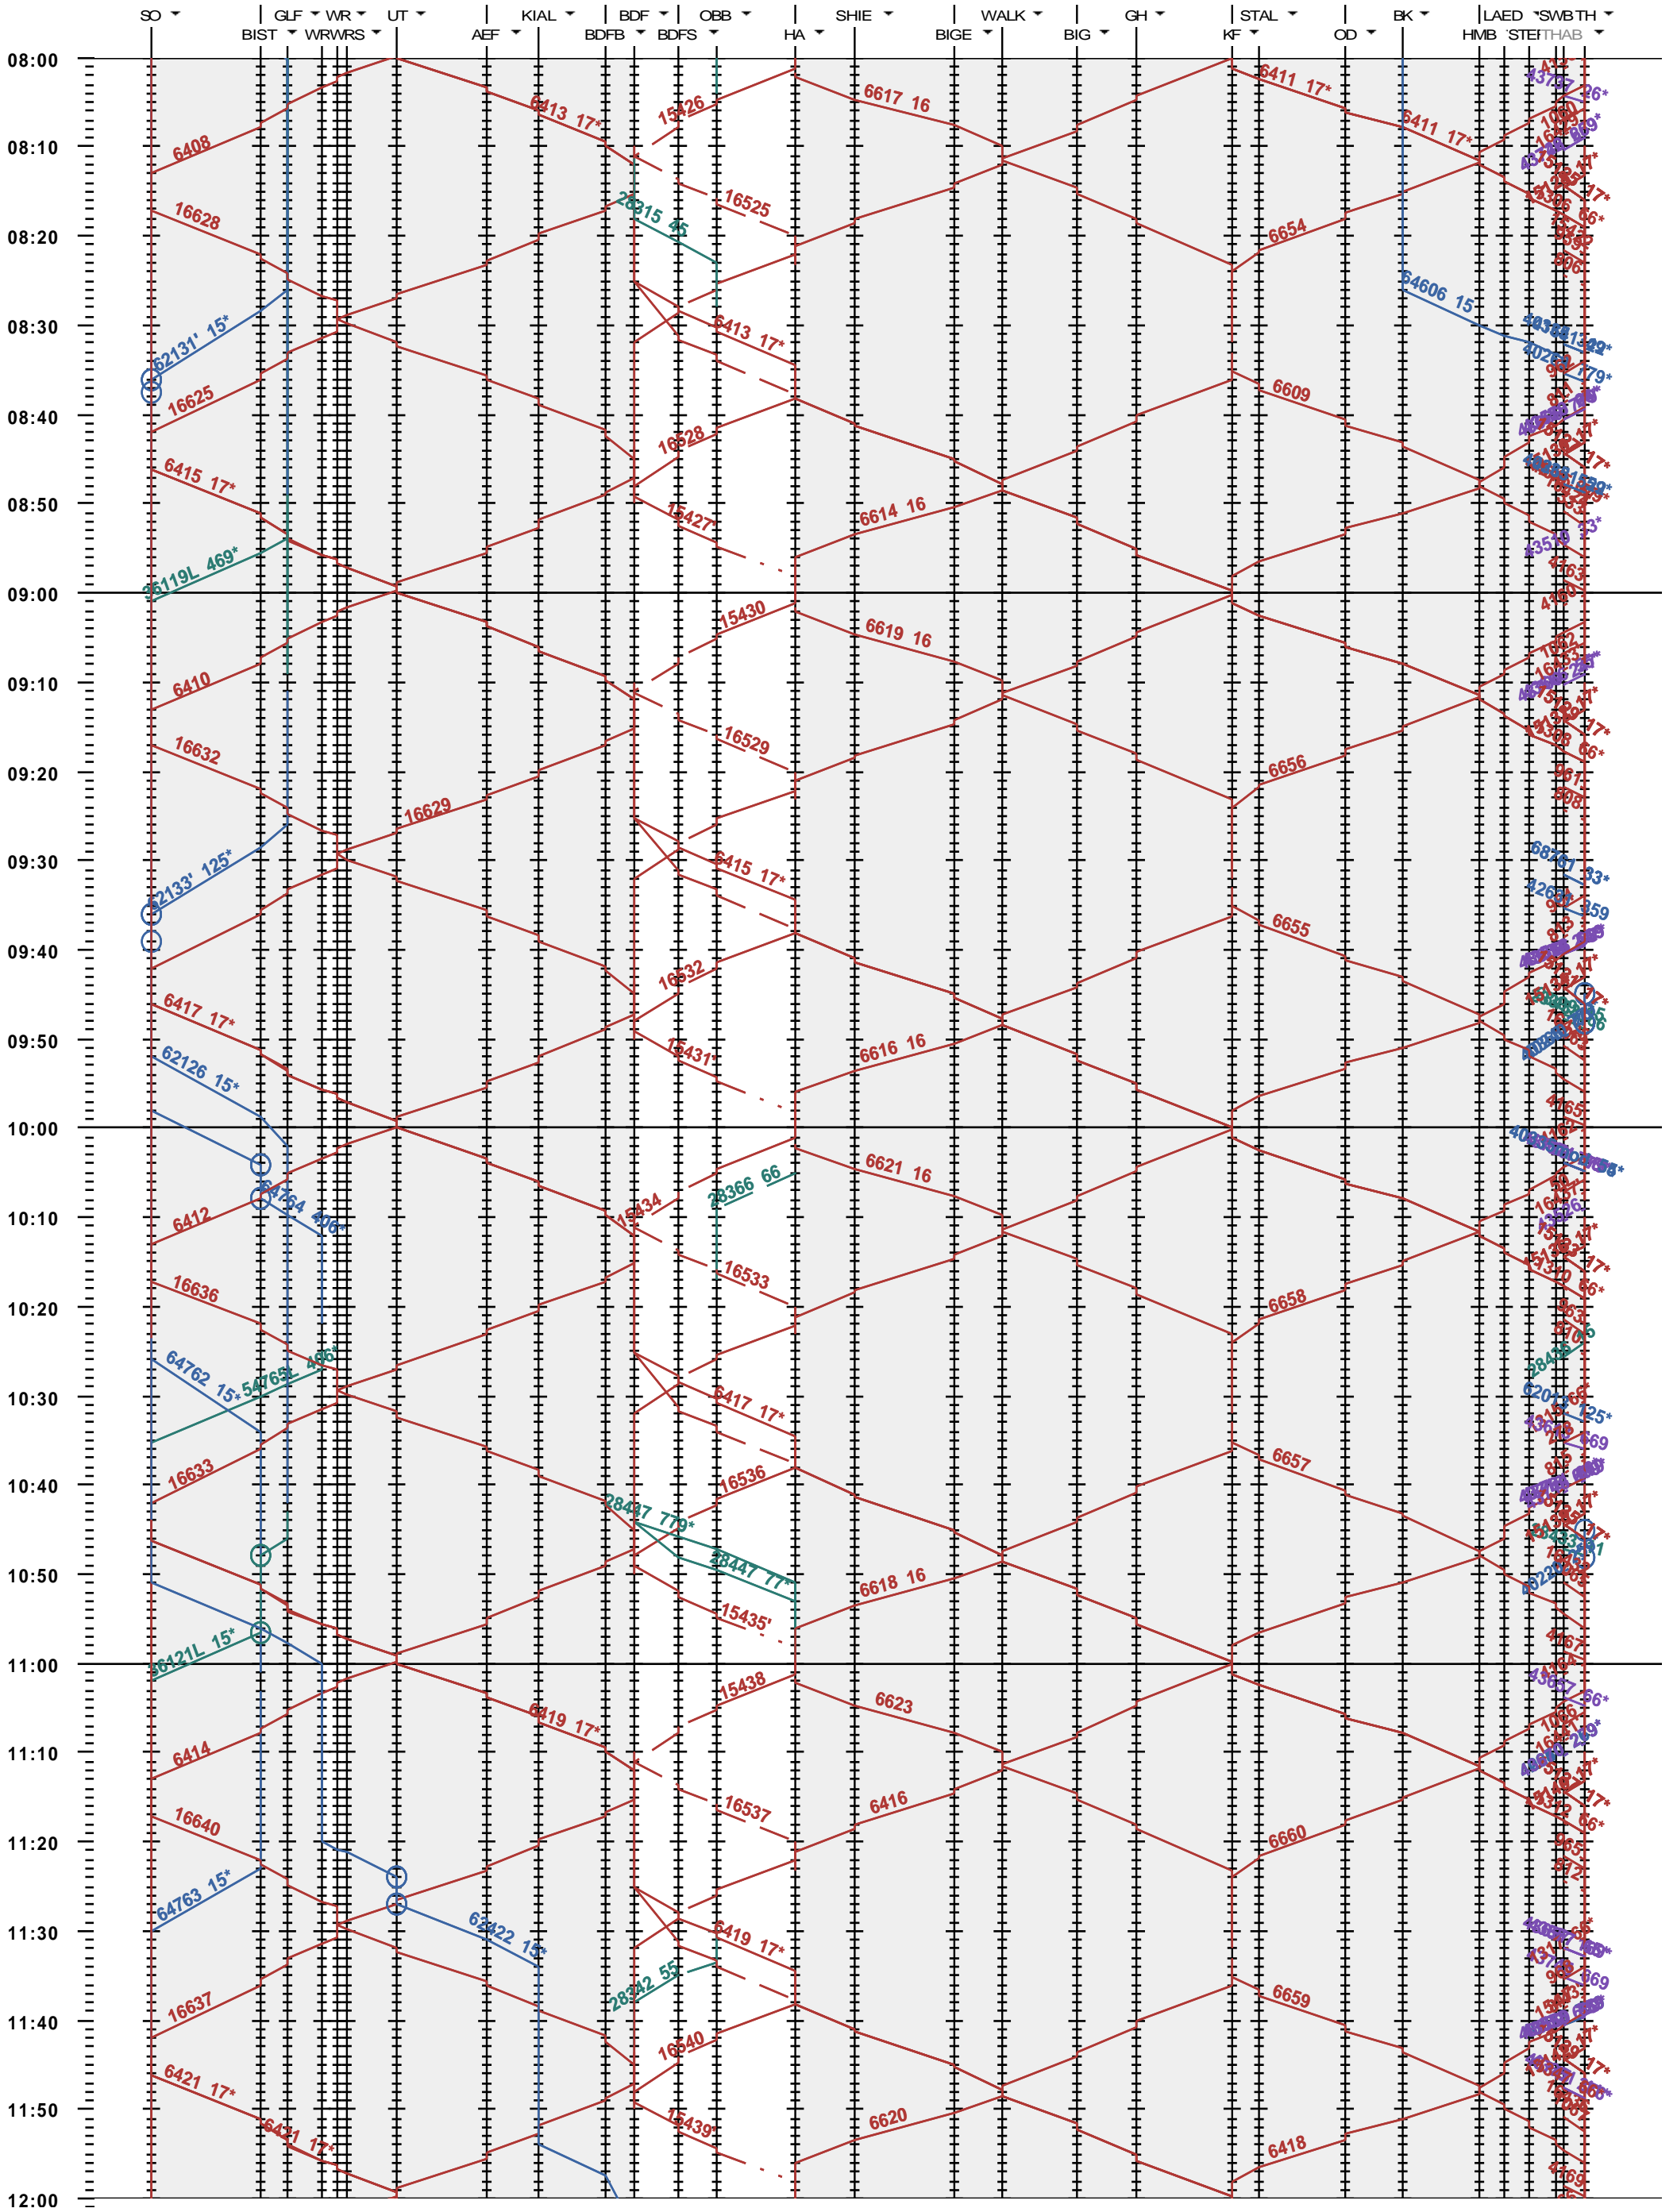

481 - Solothurn - Burgdorf - Konolfingen - Thun

Fahrplanperiode 2021 (13.12.2020 - 11.12.2021)
 Update
 Gültig ab 13.12.2020

481 - Solothurn - Burgdorf - Konolfingen - Thun

Fahrplanperiode 2021 (13.12.2020 - 11.12.2021)
 Update
 Gültig ab 13.12.2020

481 - Solothurn - Burgdorf - Konolfingen - Thun

Fahrplanperiode 2021 (13.12.2020 - 11.12.2021)
 Update
 Gültig ab 13.12.2020