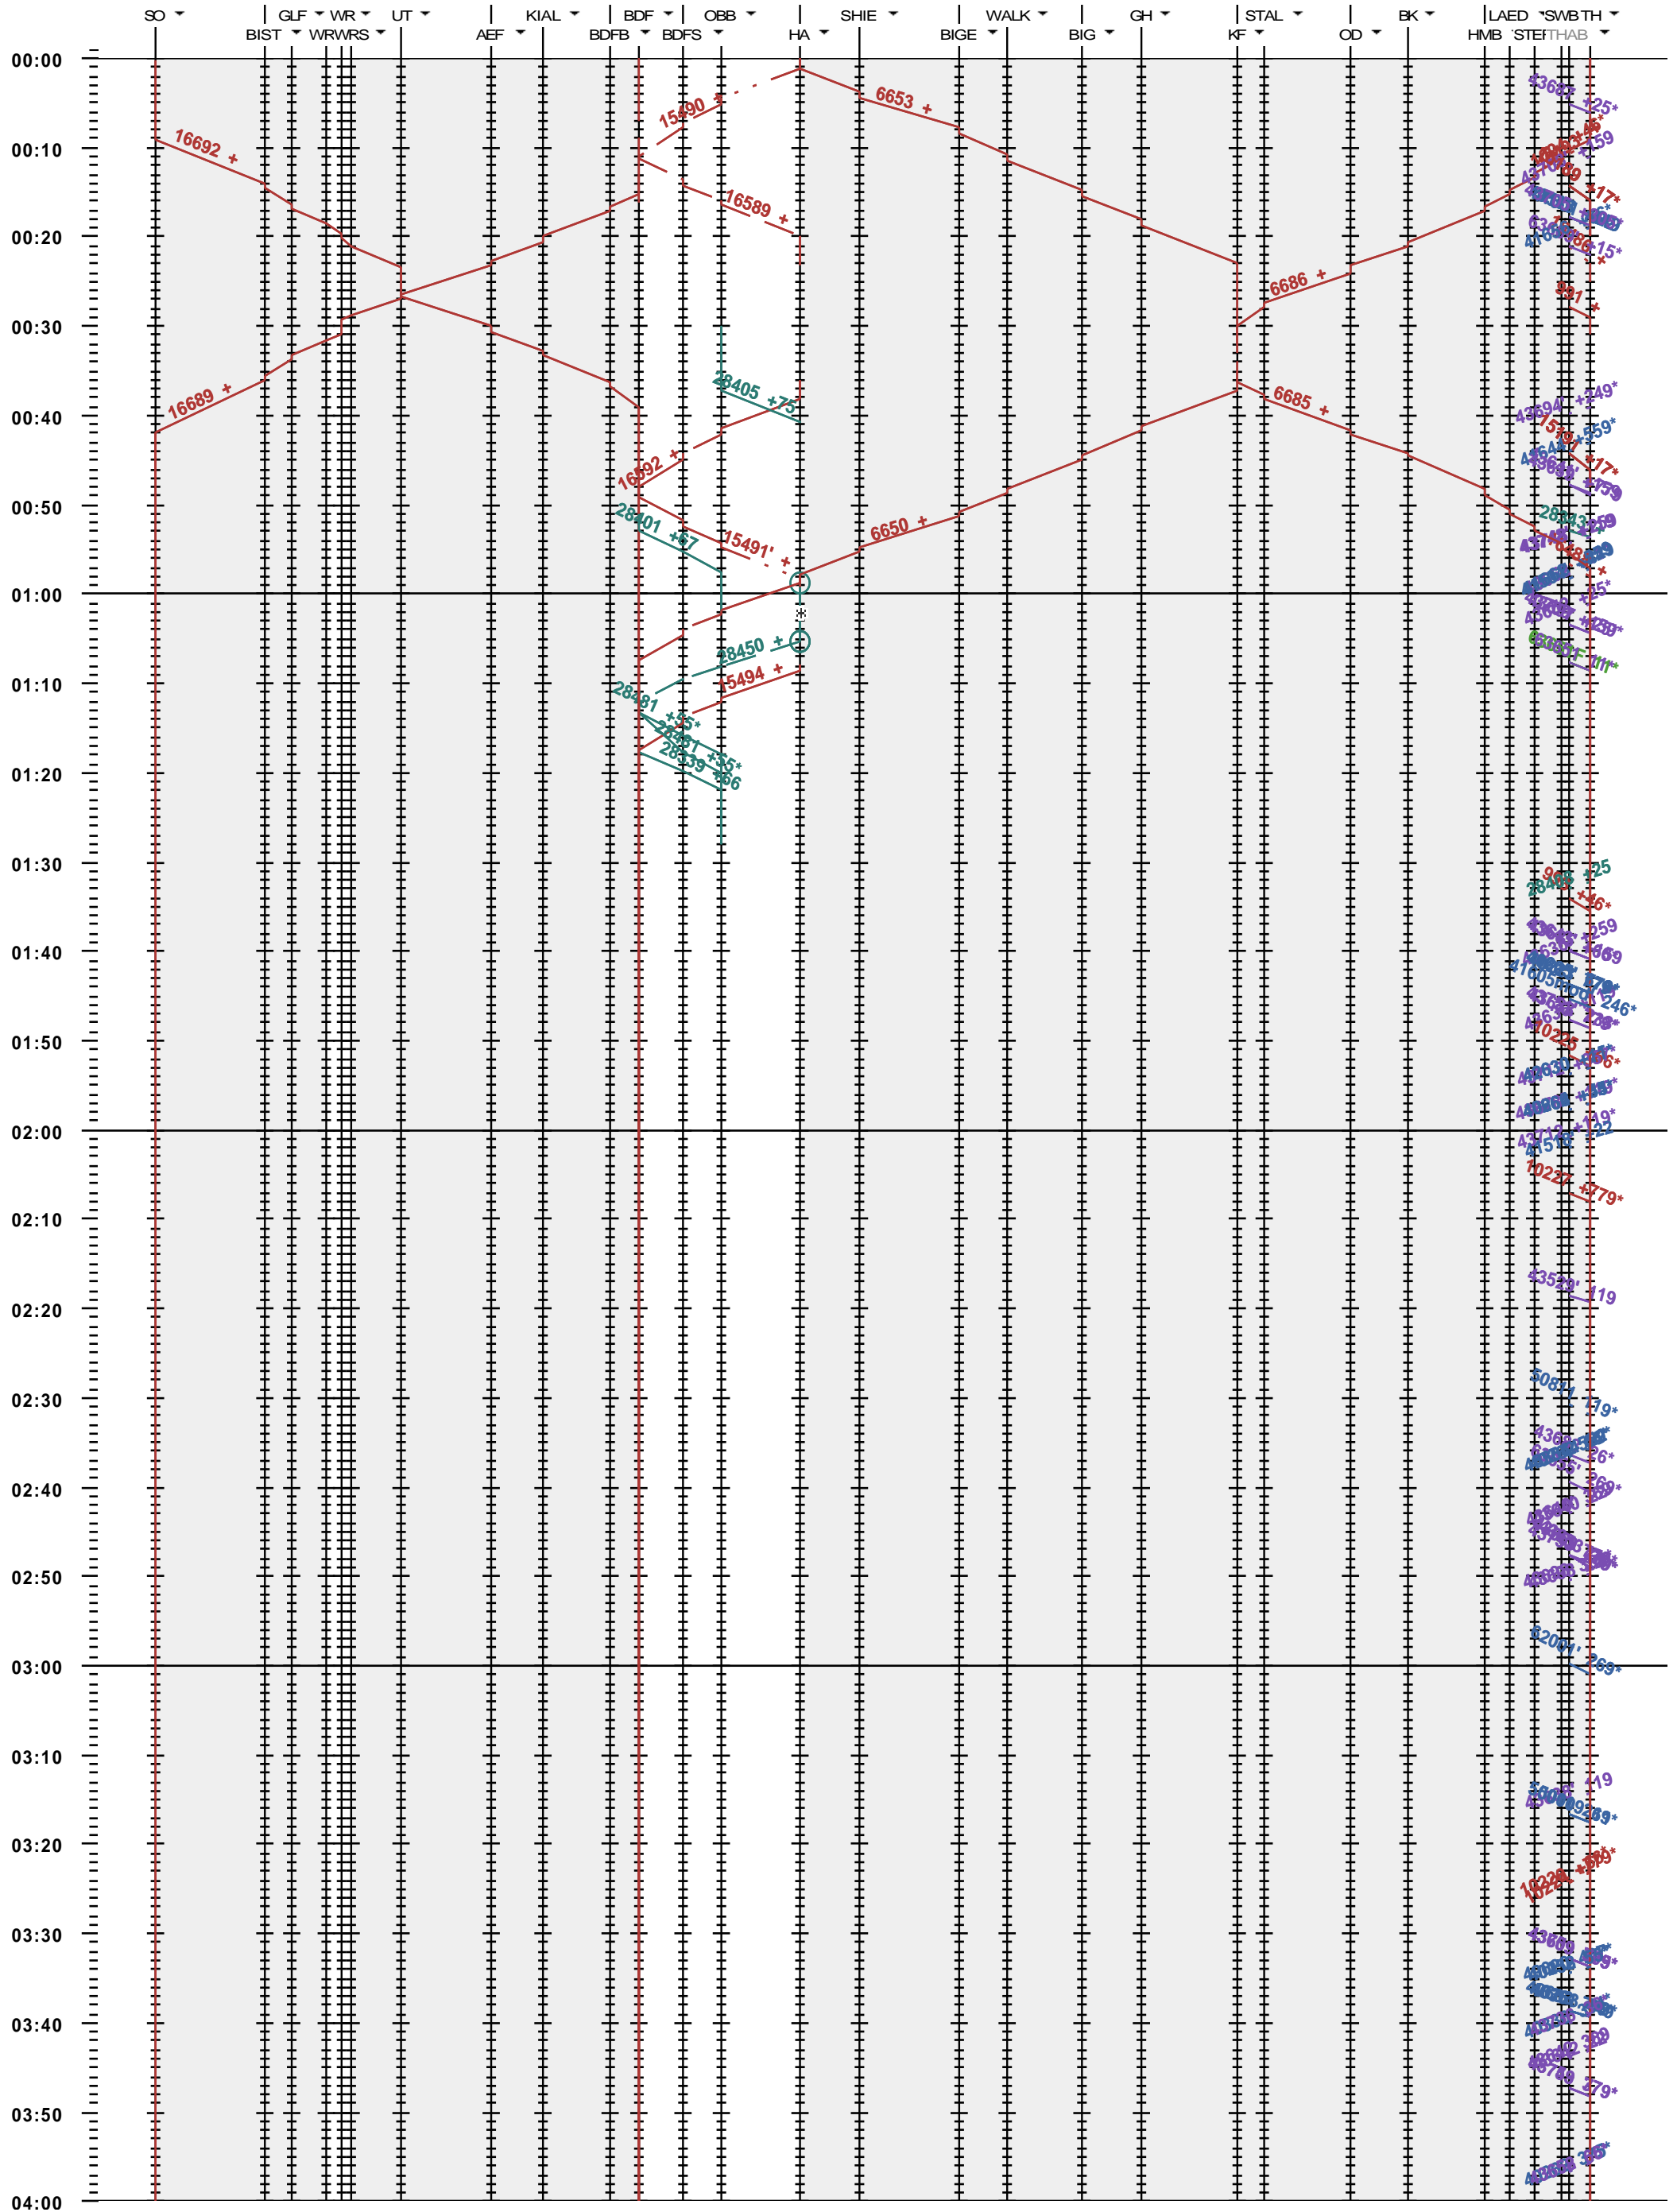

481 - Solothurn - Burgdorf - Konolfingen - Thun

Fahrplanperiode 2021 (13.12.2020 - 11.12.2021)
 Update
 Gültig ab 13.12.2020

481 - Solothurn - Burgdorf - Konolfingen - Thun

Fahrplanperiode 2021 (13.12.2020 - 11.12.2021)
 Update
 Gültig ab 13.12.2020

481 - Solothurn - Burgdorf - Konolfingen - Thun

Fahrplanperiode 2021 (13.12.2020 - 11.12.2021)
 Update
 Gültig ab 13.12.2020