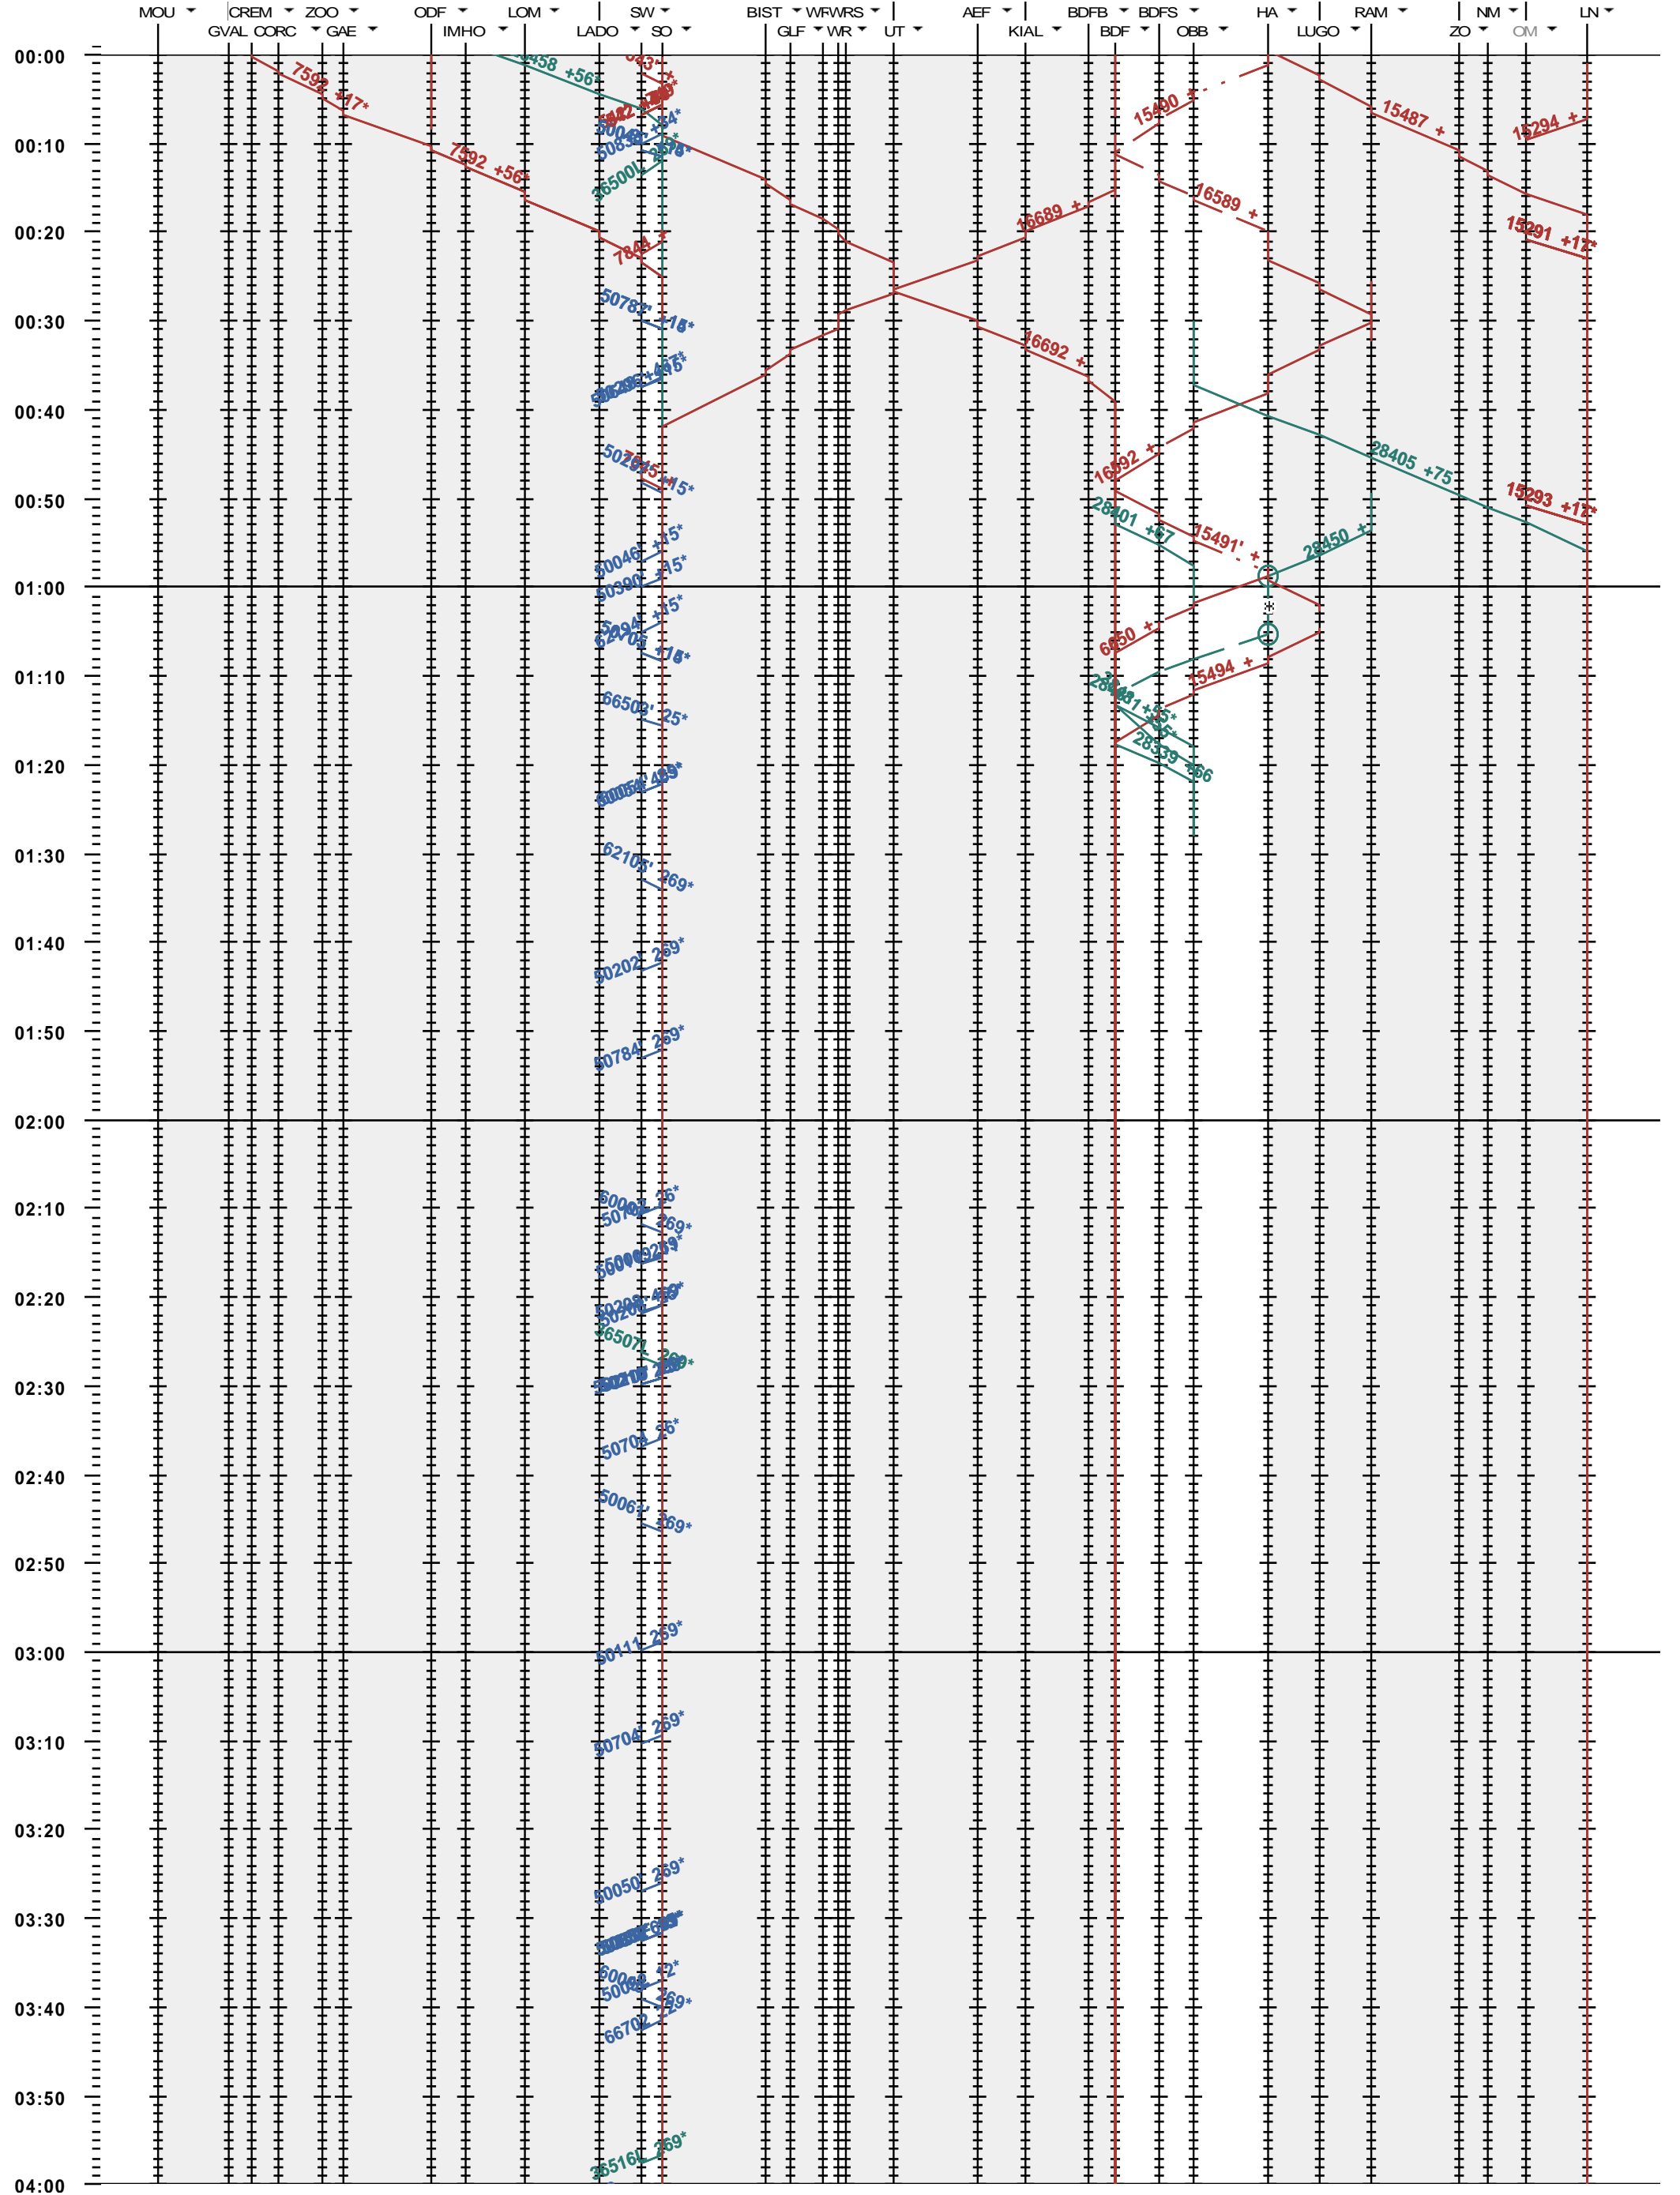

482 - Moutier - Solothurn - Ramsei - Langnau

Fahrplanperiode 2021 (13.12.2020 - 11.12.2021)

Update  
Gültig ab

13.12.2020

482 - Moutier - Solothurn - Ramsei - Langnau

Fahrplanperiode 2021 (13.12.2020 - 11.12.2021)

Update  
Gültig ab

13.12.2020

482 - Moutier - Solothurn - Ramsei - Langnau

Fahrplanperiode 2021 (13.12.2020 - 11.12.2021)

Update

Gültig ab 13.12.2020

482 - Moutier - Solothurn - Ramsei - Langnau

Fahrplanperiode 2021 (13.12.2020 - 11.12.2021)  
 Update  
 Gültig ab 13.12.2020