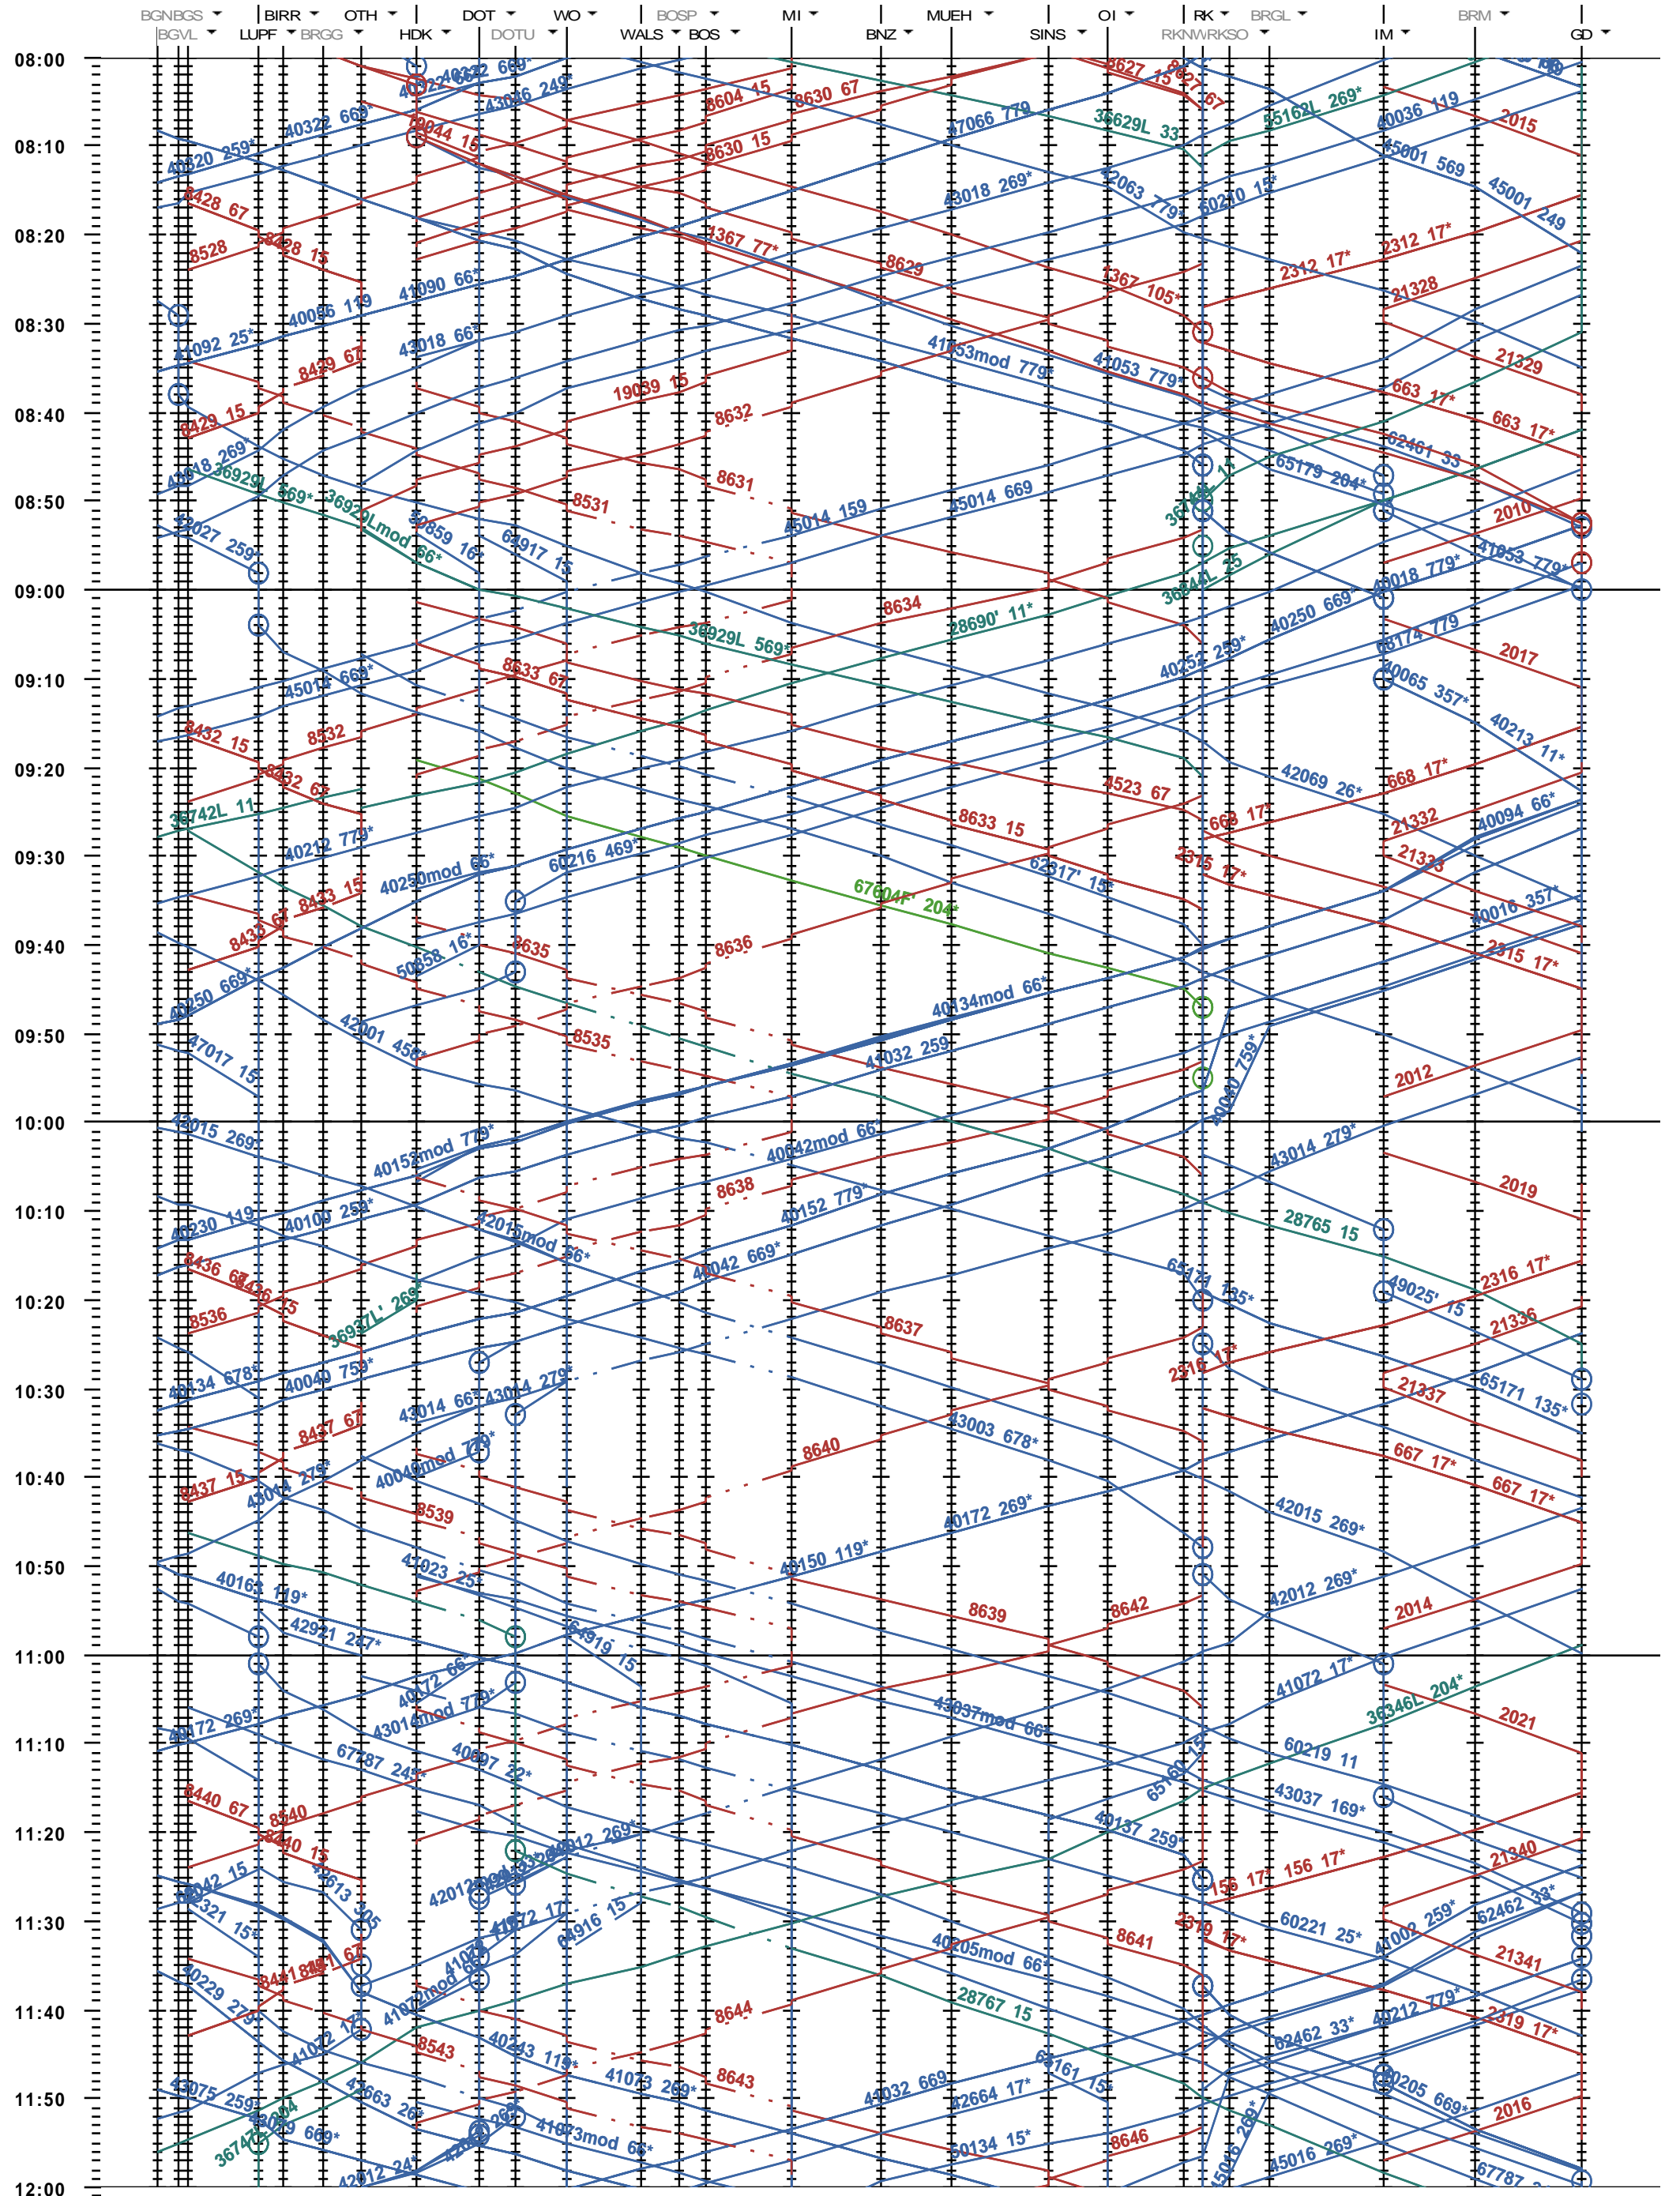

521 - Brugg VL - Wohlen - Muri - Arth-Goldau

Fahrplanperiode 2021 (13.12.2020 - 11.12.2021)
Update
Gültig ab 13.12.2020

521 - Brugg VL - Wohlen - Muri - Arth-Goldau

Fahrplanperiode 2021 (13.12.2020 - 11.12.2021)
 Update
 Gültig ab 13.12.2020

521 - Brugg VL - Wohlen - Muri - Arth-Goldau

Fahrplanperiode 2021 (13.12.2020 - 11.12.2021)
Update
Gültig ab 13.12.2020