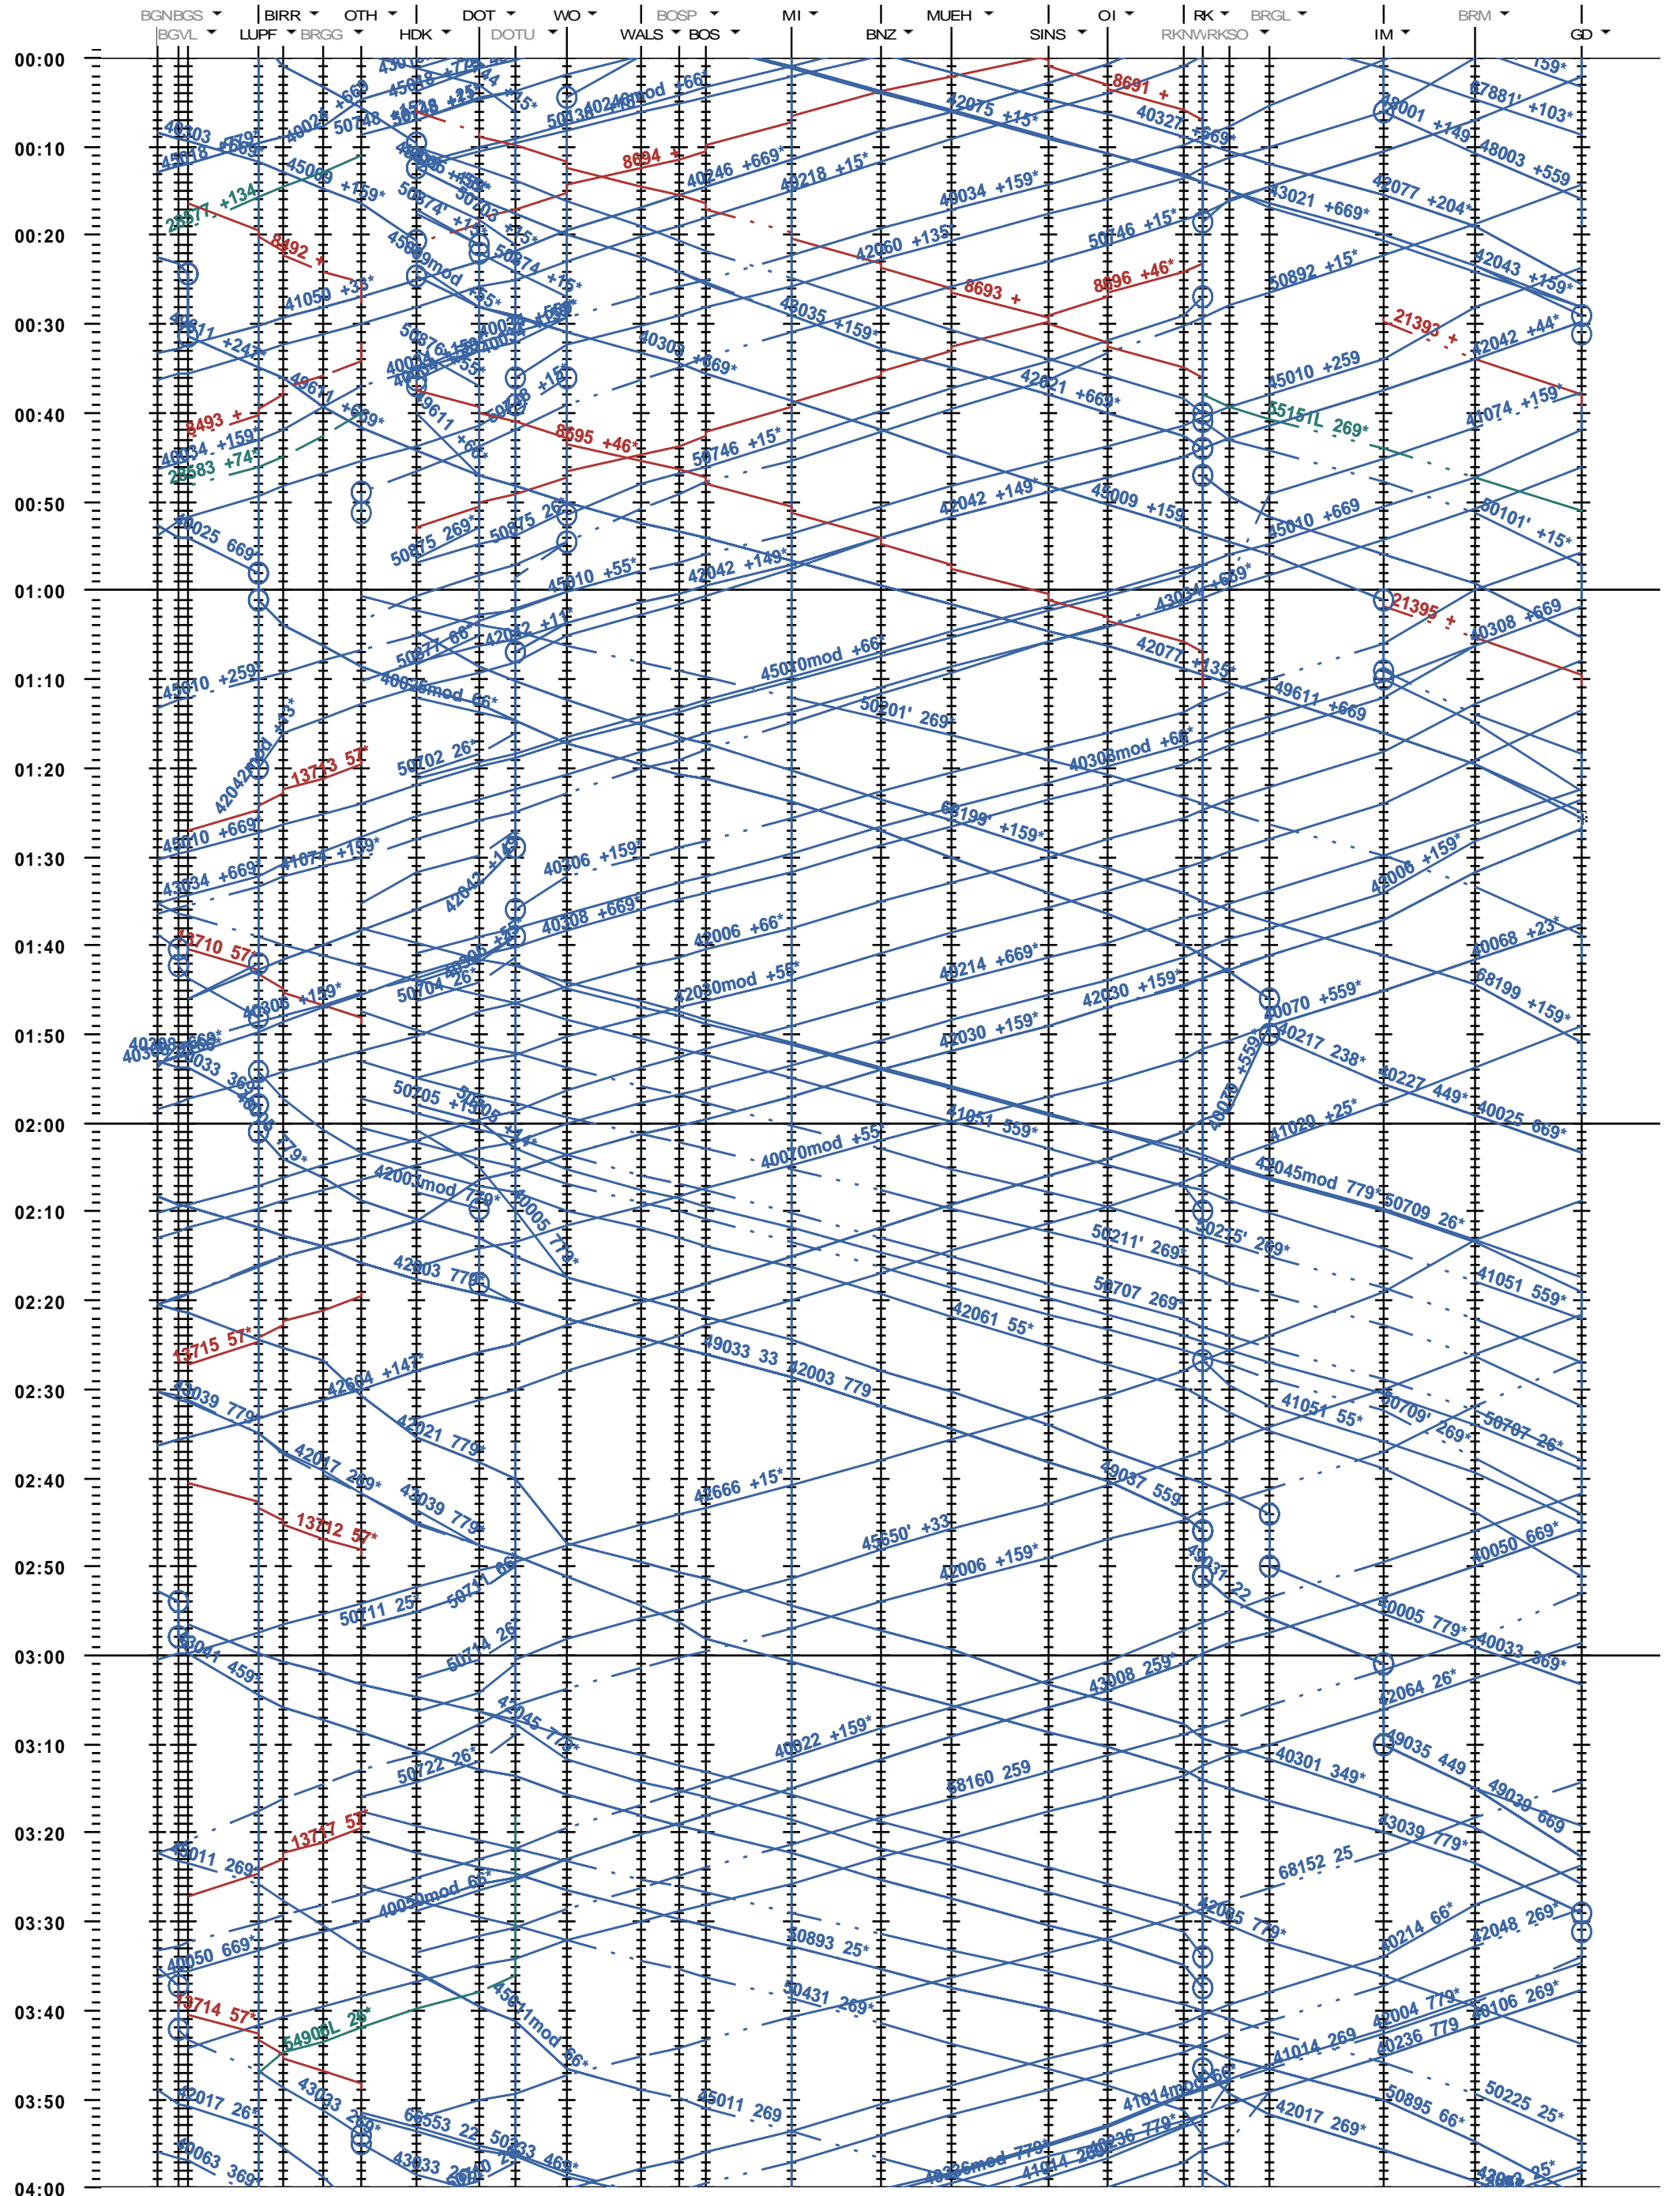

521 - Brugg VL - Wohlen - Muri - Arth-Goldau

Fahrplanperiode 2021 (13.12.2020 - 11.12.2021)
Update
Gültig ab 13.12.2020

521 - Brugg VL - Wohlen - Muri - Arth-Goldau

Fahrplanperiode 2021 (13.12.2020 - 11.12.2021)
 Update
 Gültig ab 13.12.2020

521 - Brugg VL - Wohlen - Muri - Arth-Goldau

Fahrplanperiode 2021 (13.12.2020 - 11.12.2021)
Update
Gültig ab 13.12.2020