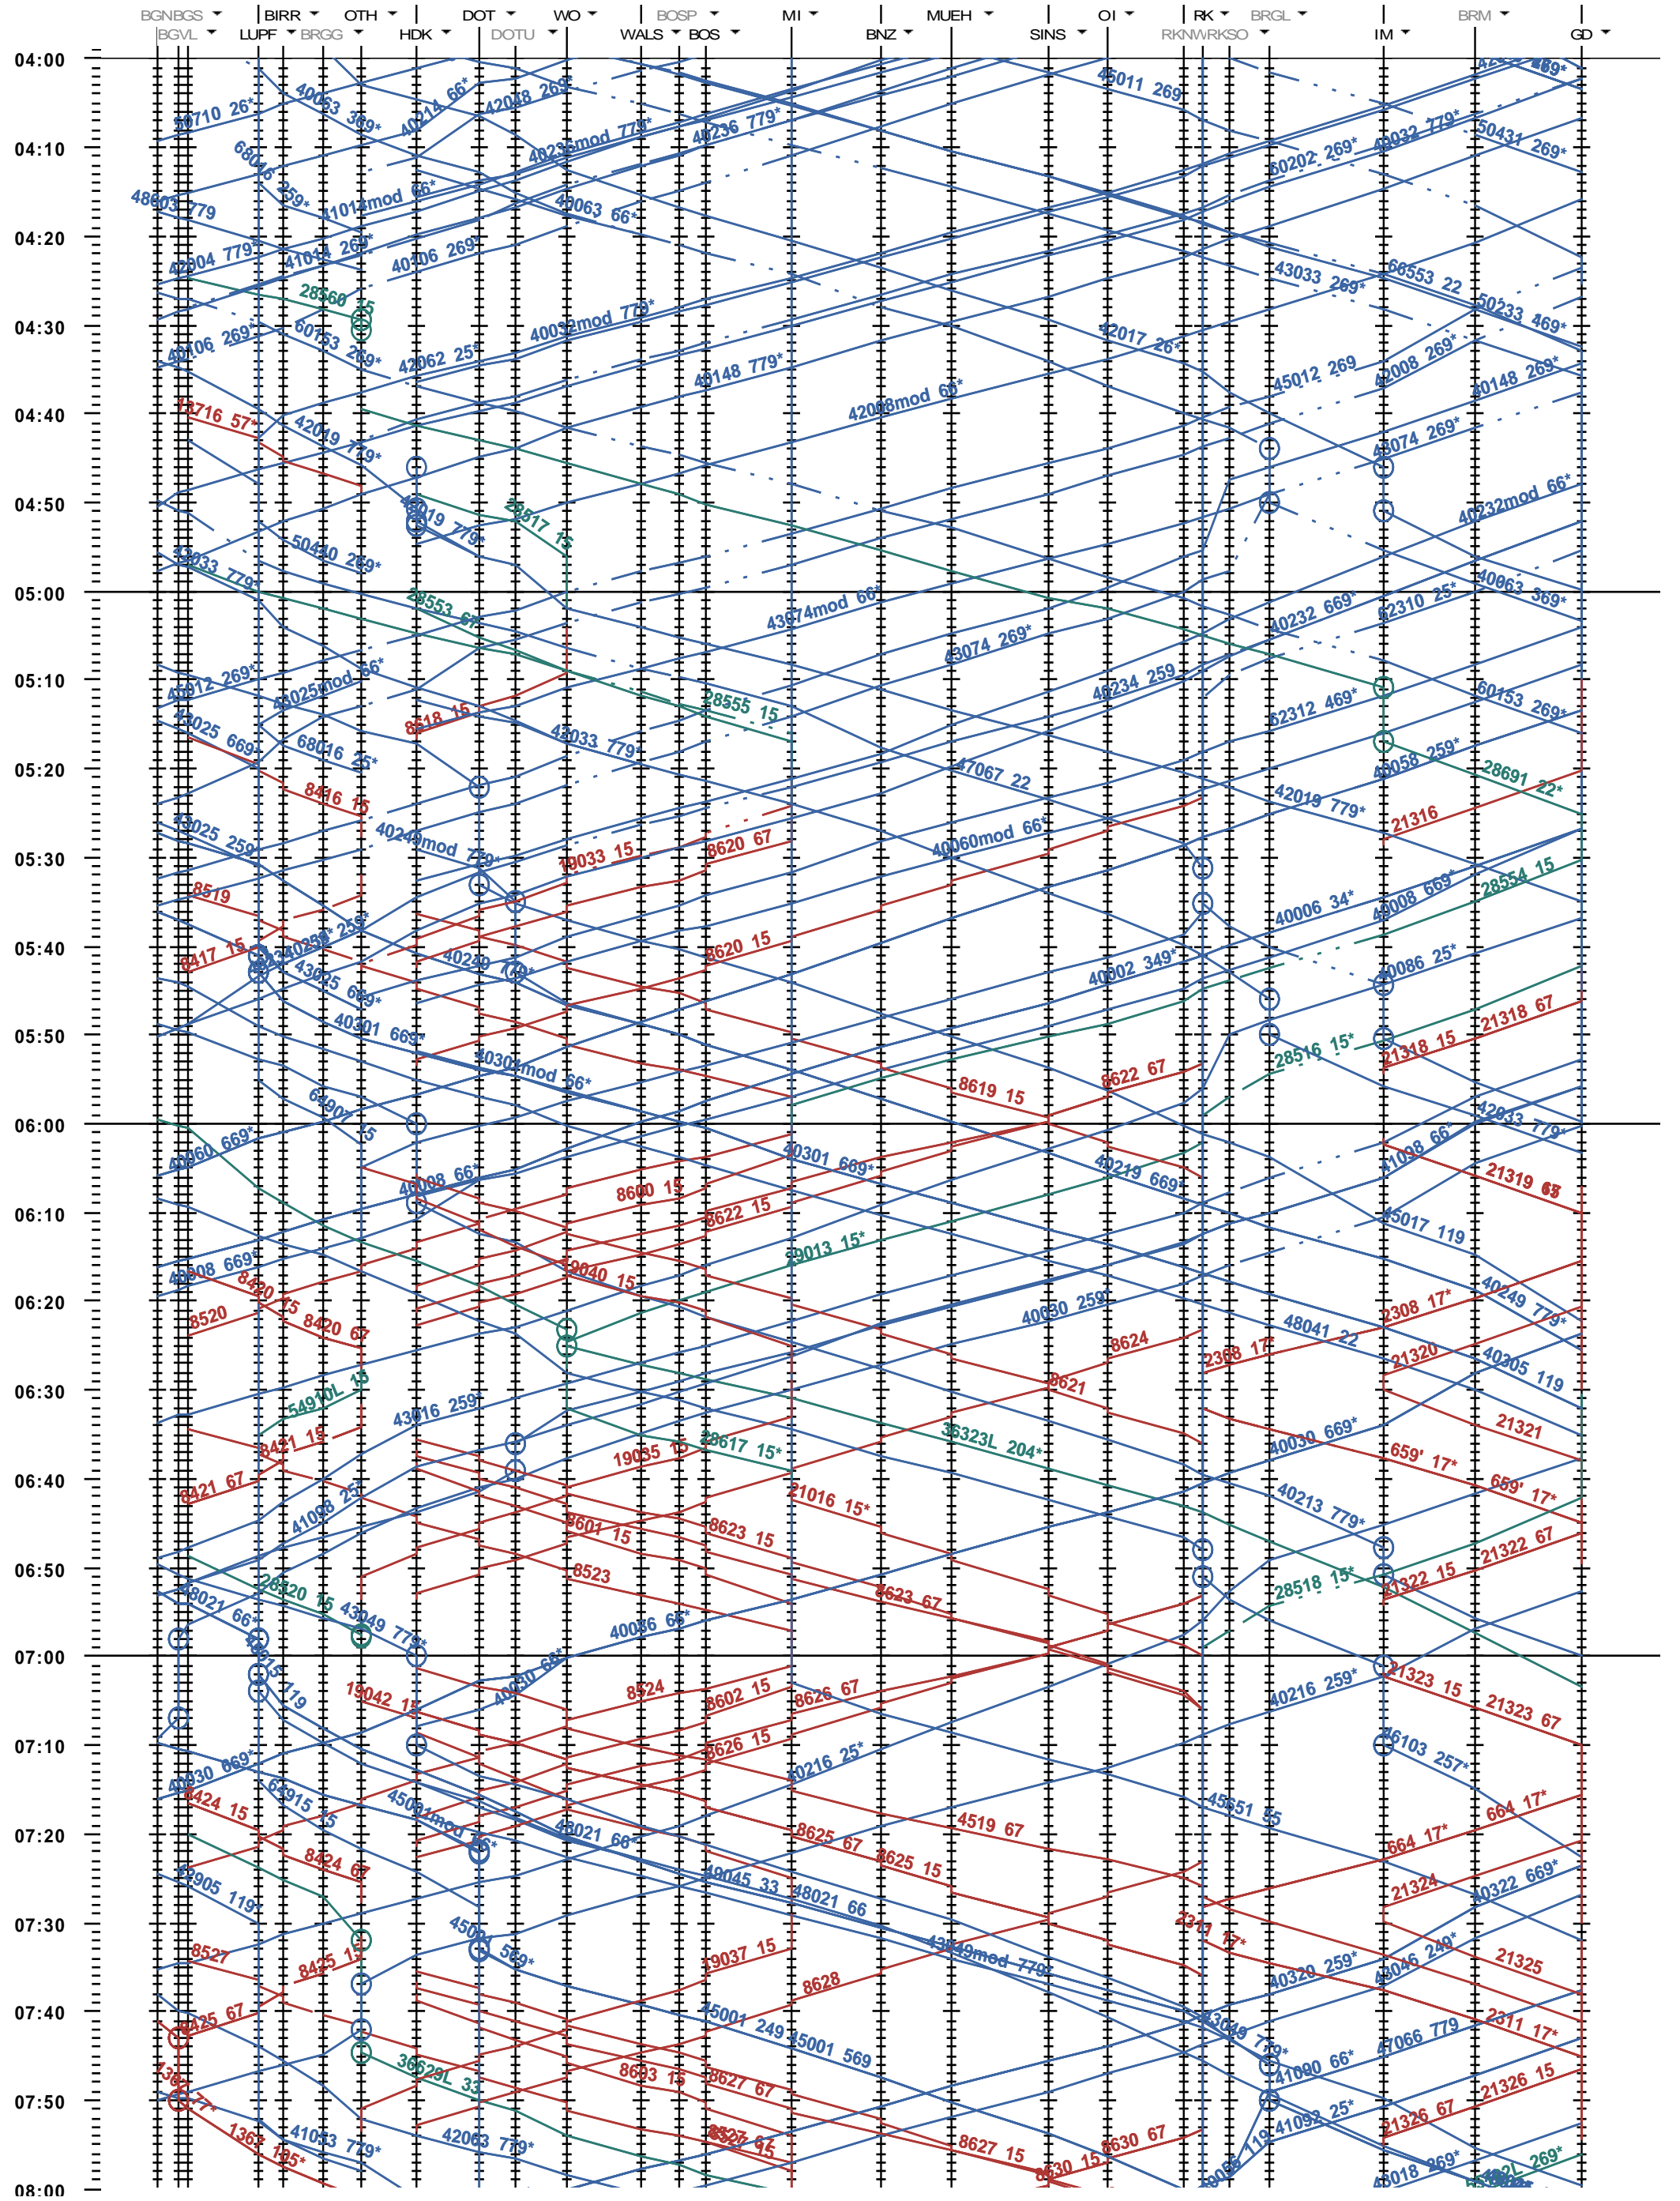

521 - Brugg VL - Wohlen - Muri - Arth-Goldau

Fahrplanperiode 2021 (13.12.2020 - 11.12.2021)
Update
Gültig ab 13.12.2020

521 - Brugg VL - Wohlen - Muri - Arth-Goldau

Fahrplanperiode 2021 (13.12.2020 - 11.12.2021)
 Update
 Gültig ab 13.12.2020

521 - Brugg VL - Wohlen - Muri - Arth-Goldau

Fahrplanperiode 2021 (13.12.2020 - 11.12.2021)
Update
Gültig ab 13.12.2020