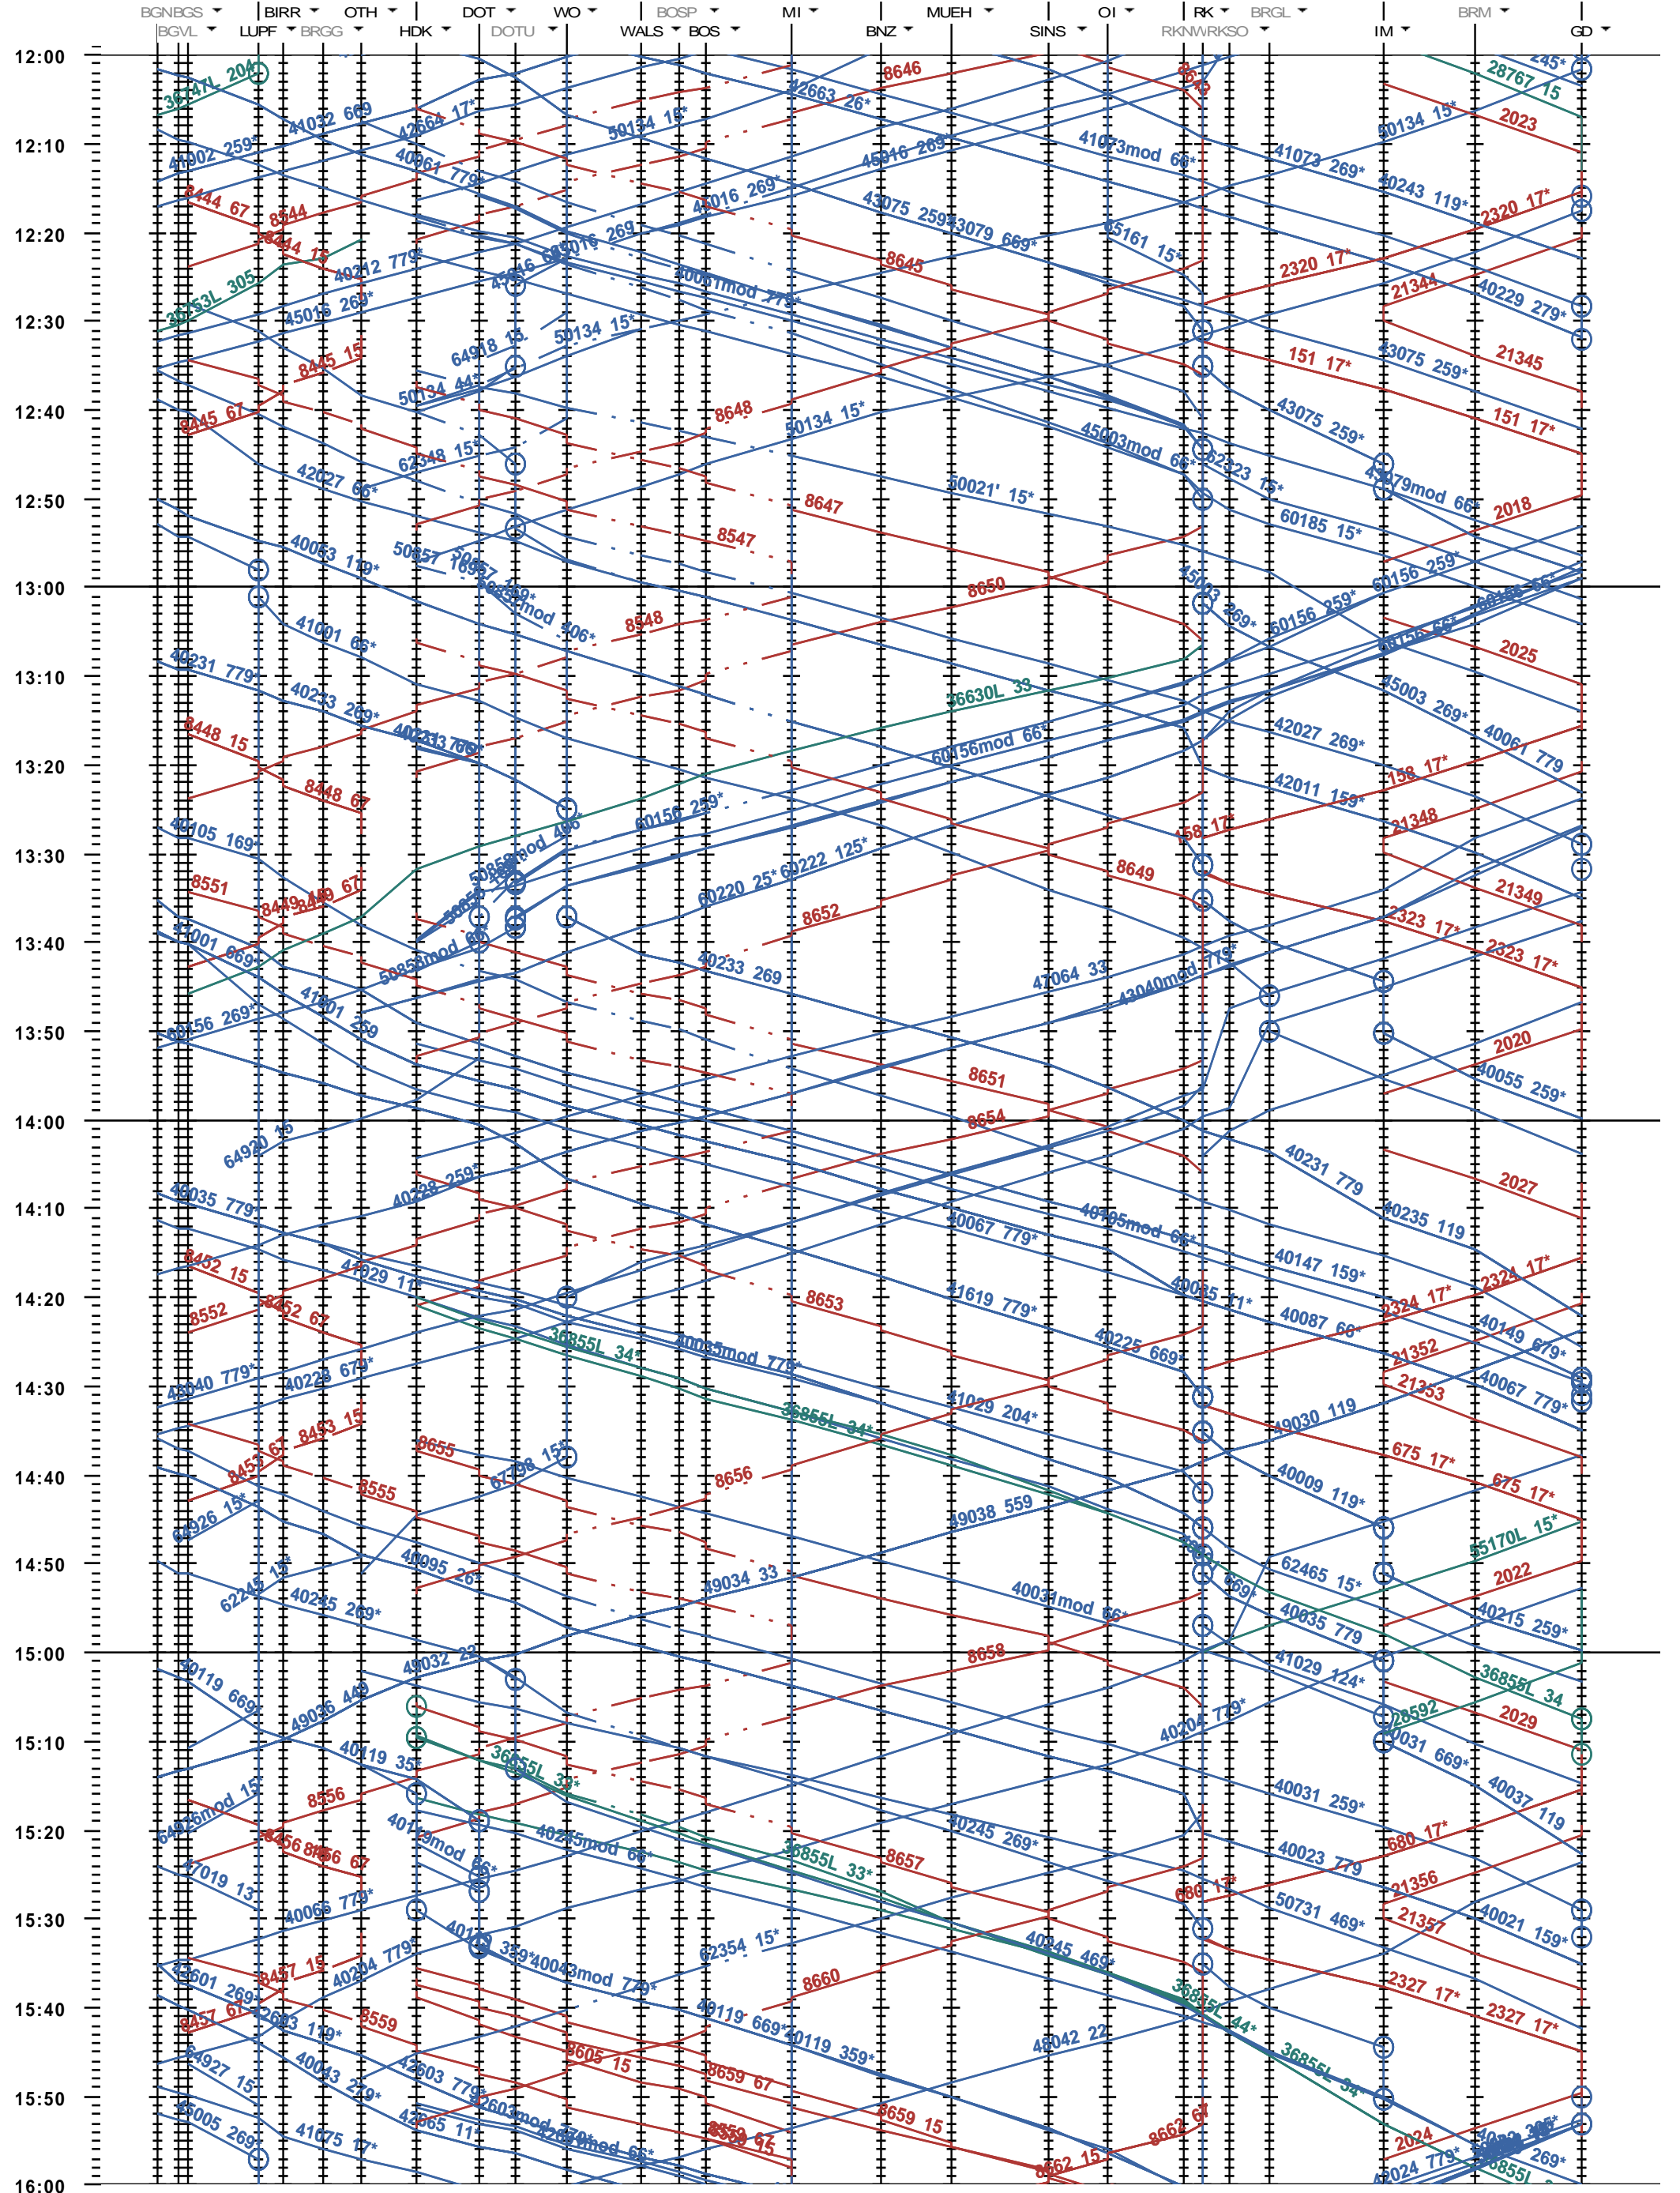

521 - Brugg VL - Wohlen - Muri - Arth-Goldau

Fahrplanperiode 2021 (13.12.2020 - 11.12.2021)
Update
Gültig ab 13.12.2020

521 - Brugg VL - Wohlen - Muri - Arth-Goldau

Fahrplanperiode 2021 (13.12.2020 - 11.12.2021)
 Update
 Gültig ab 13.12.2020

521 - Brugg VL - Wohlen - Muri - Arth-Goldau

Fahrplanperiode 2021 (13.12.2020 - 11.12.2021)
Update
Gültig ab 13.12.2020