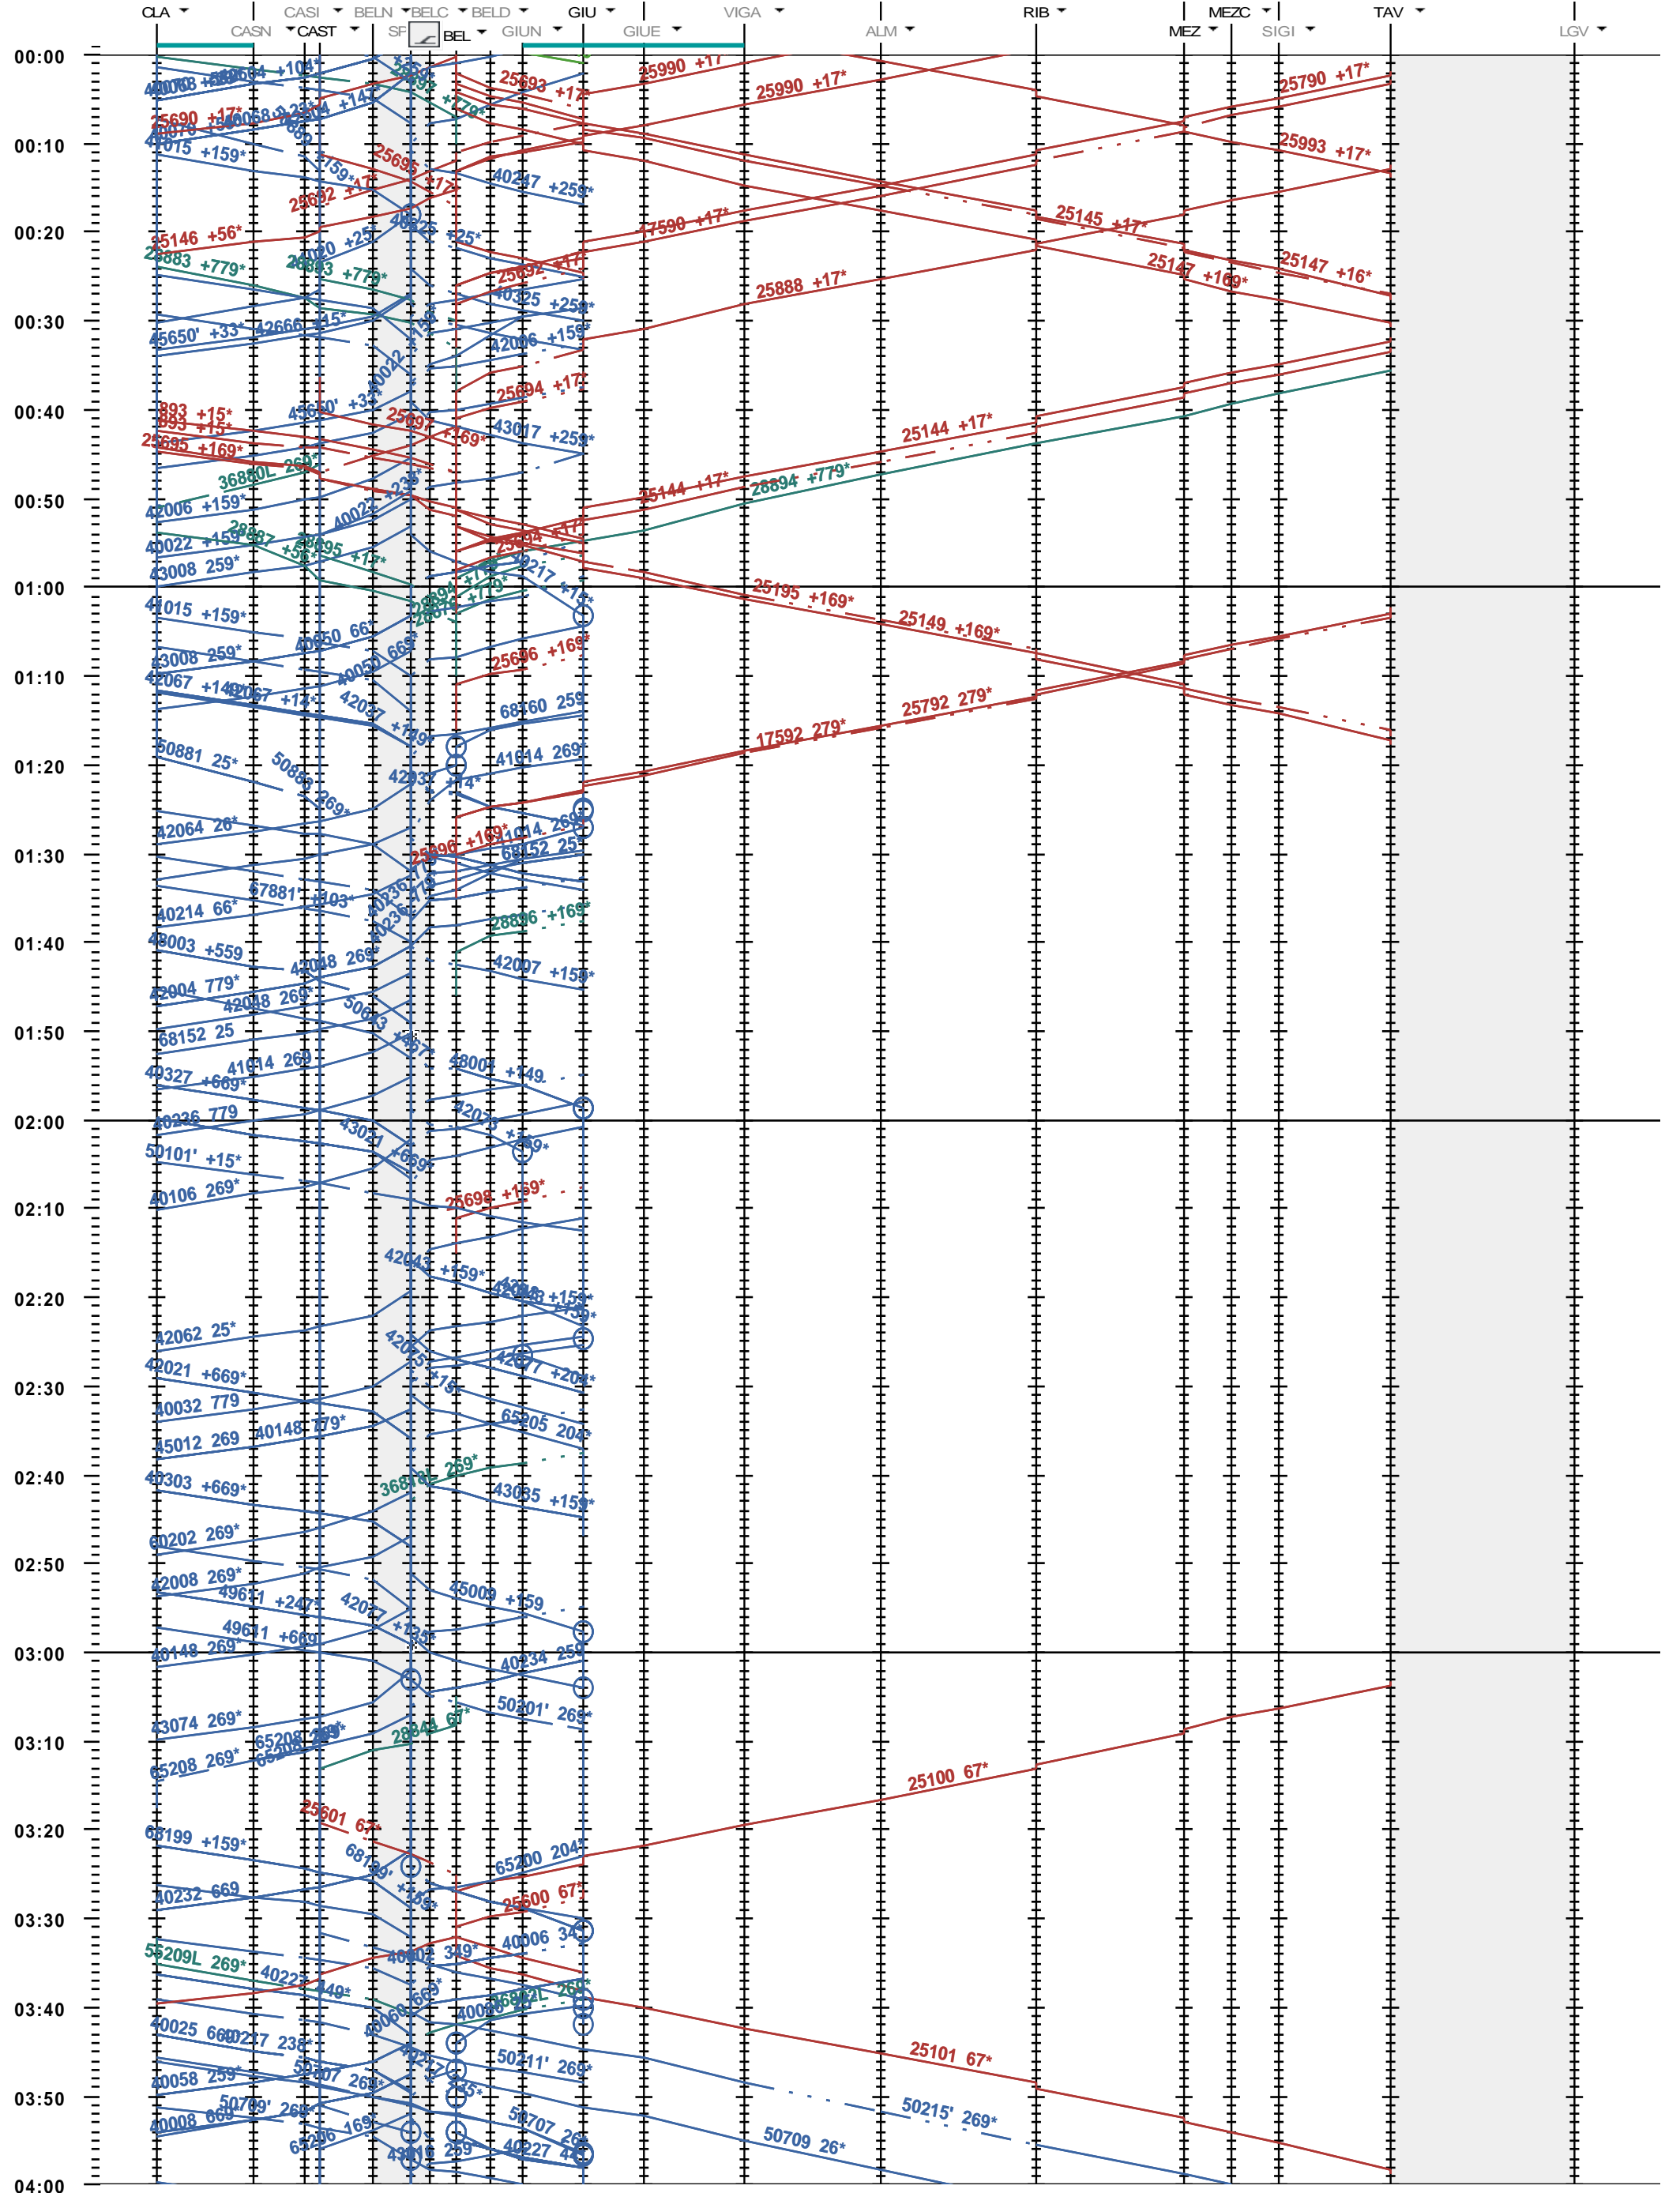

544 - Biasca - Bellinzona - Lugano Vedeggio

Fahrplanperiode 2021 (13.12.2020 - 11.12.2021)  
 Update  
 Gültig ab 13.12.2020

544 - Biasca - Bellinzona - Lugano Vedeggio

Fahrplanperiode 2021 (13.12.2020 - 11.12.2021)  
 Update  
 Gültig ab 13.12.2020