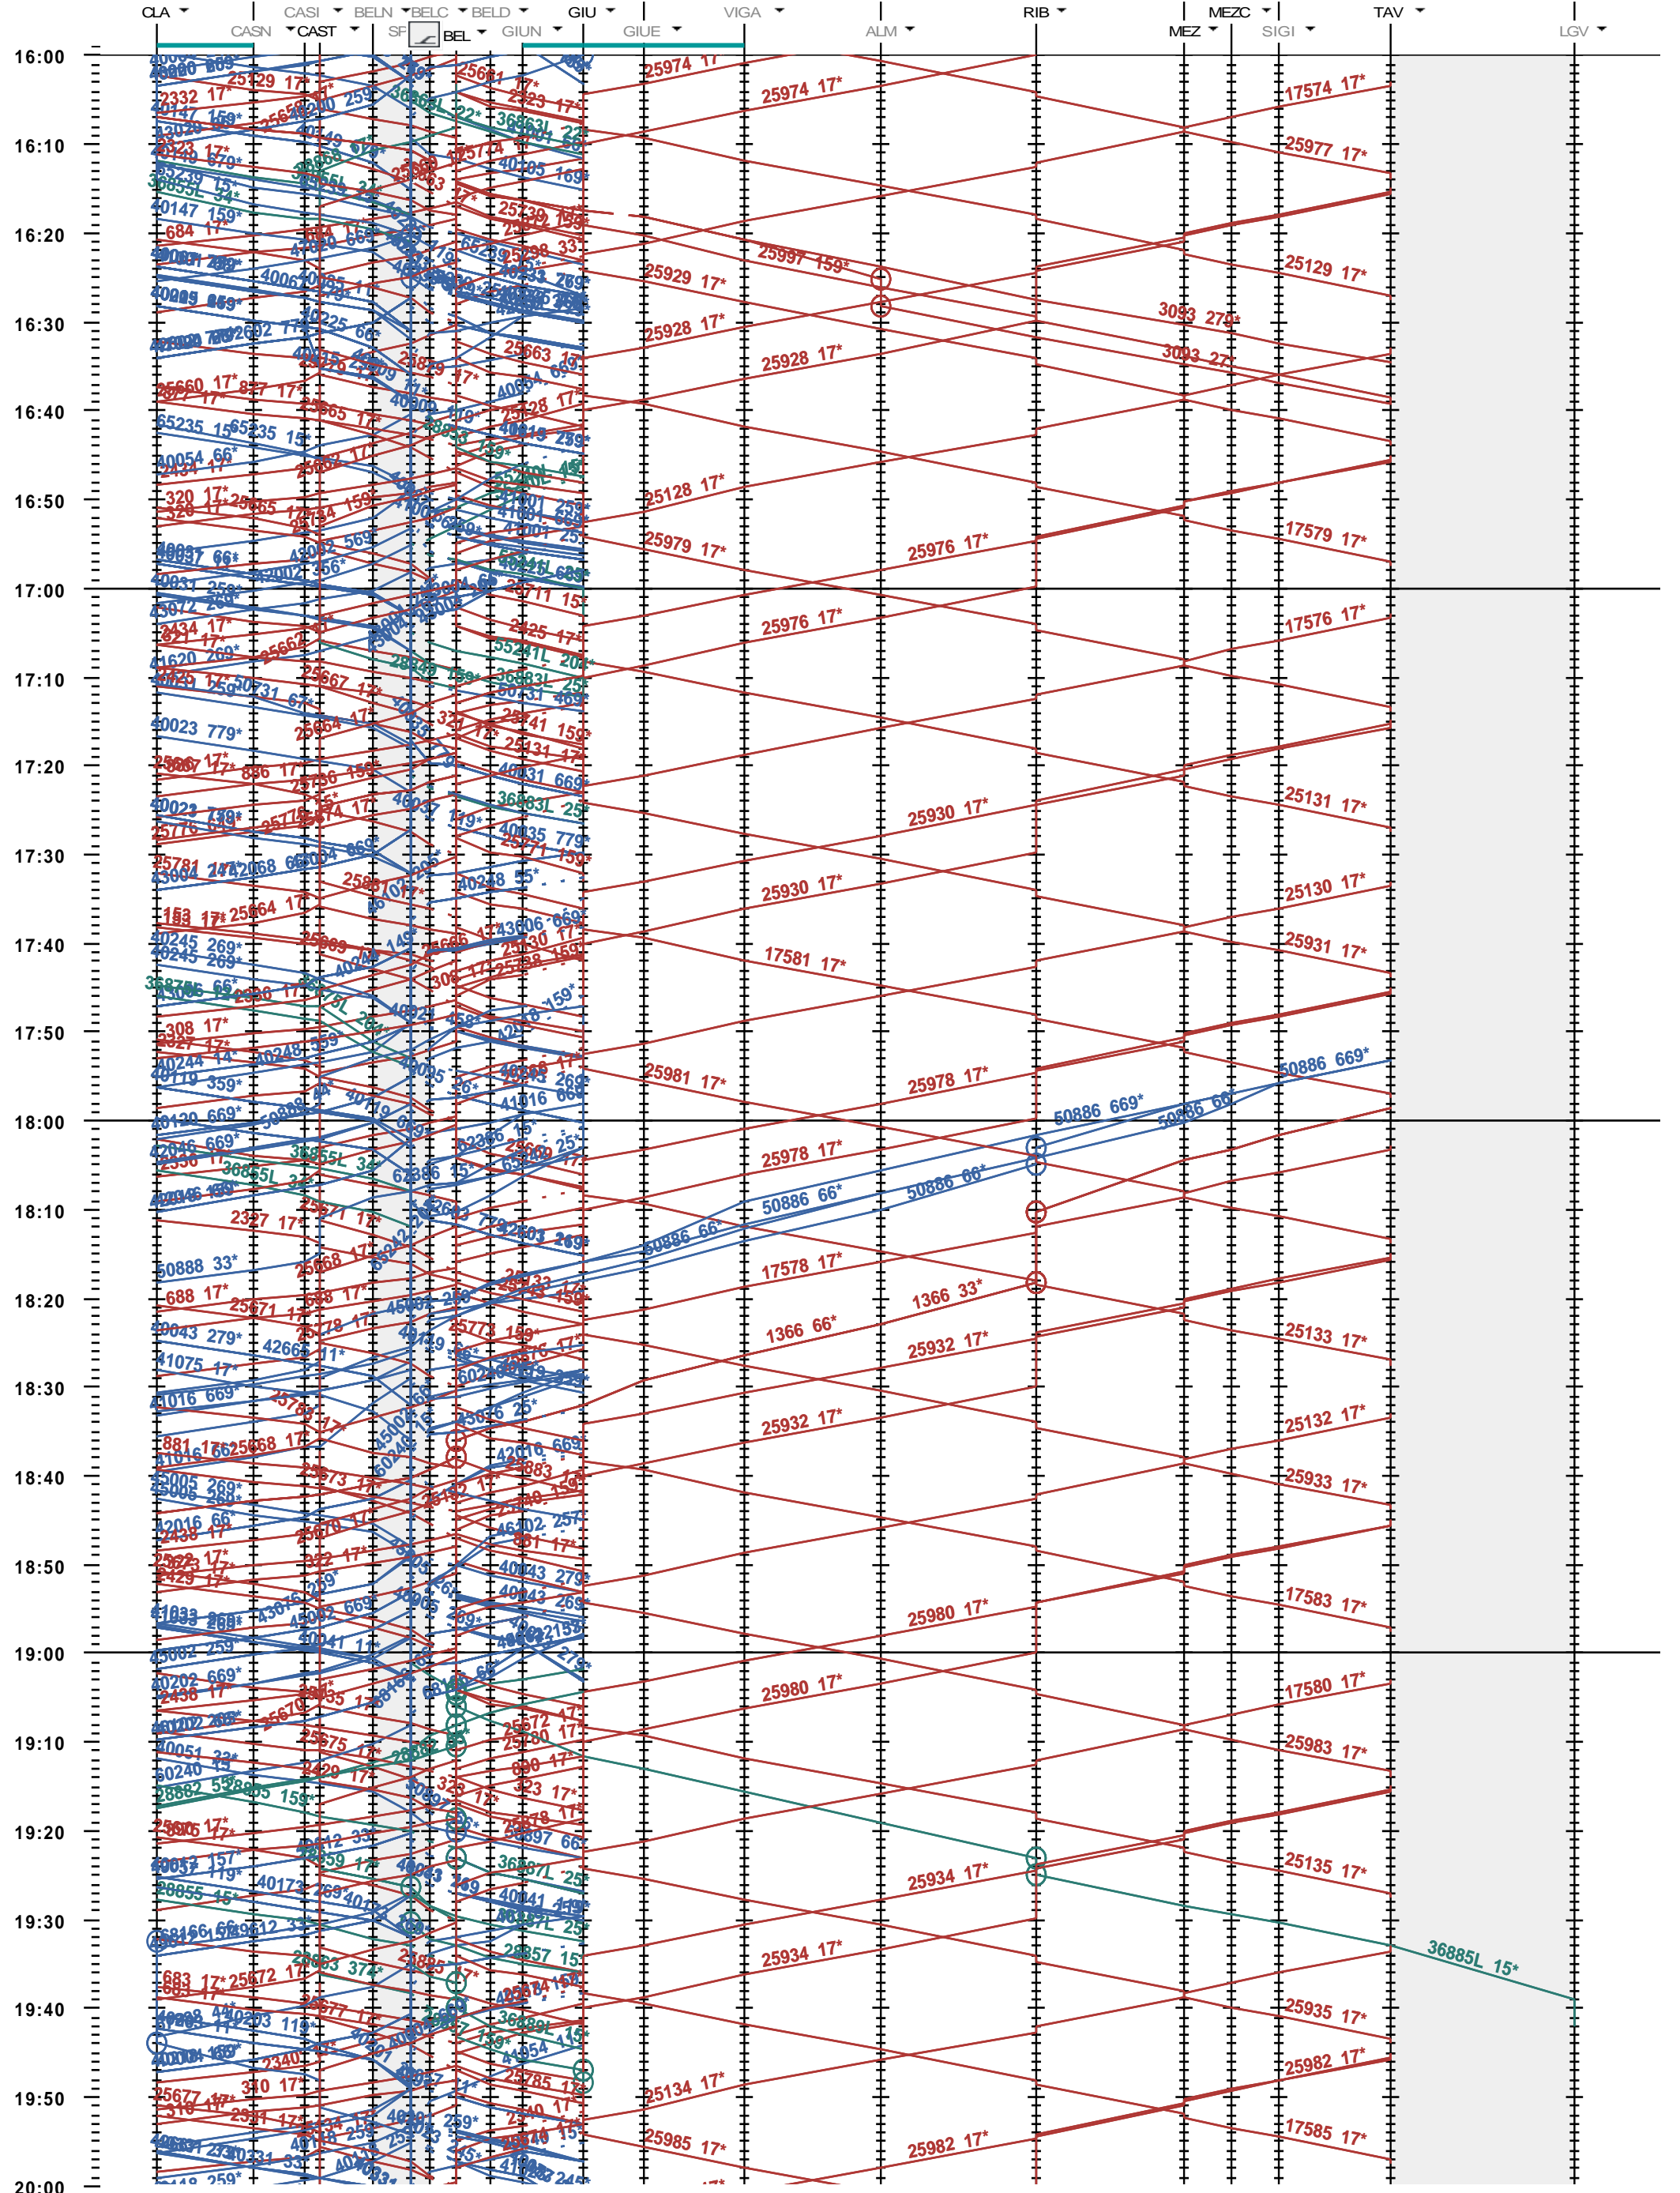

544 - Biasca - Bellinzona - Lugano Vedeggio

Fahrplanperiode 2021 (13.12.2020 - 11.12.2021)  
 Update  
 Gültig ab 13.12.2020

544 - Biasca - Bellinzona - Lugano Vedeggio

Fahrplanperiode 2021 (13.12.2020 - 11.12.2021)  
 Update  
 Gültig ab 13.12.2020