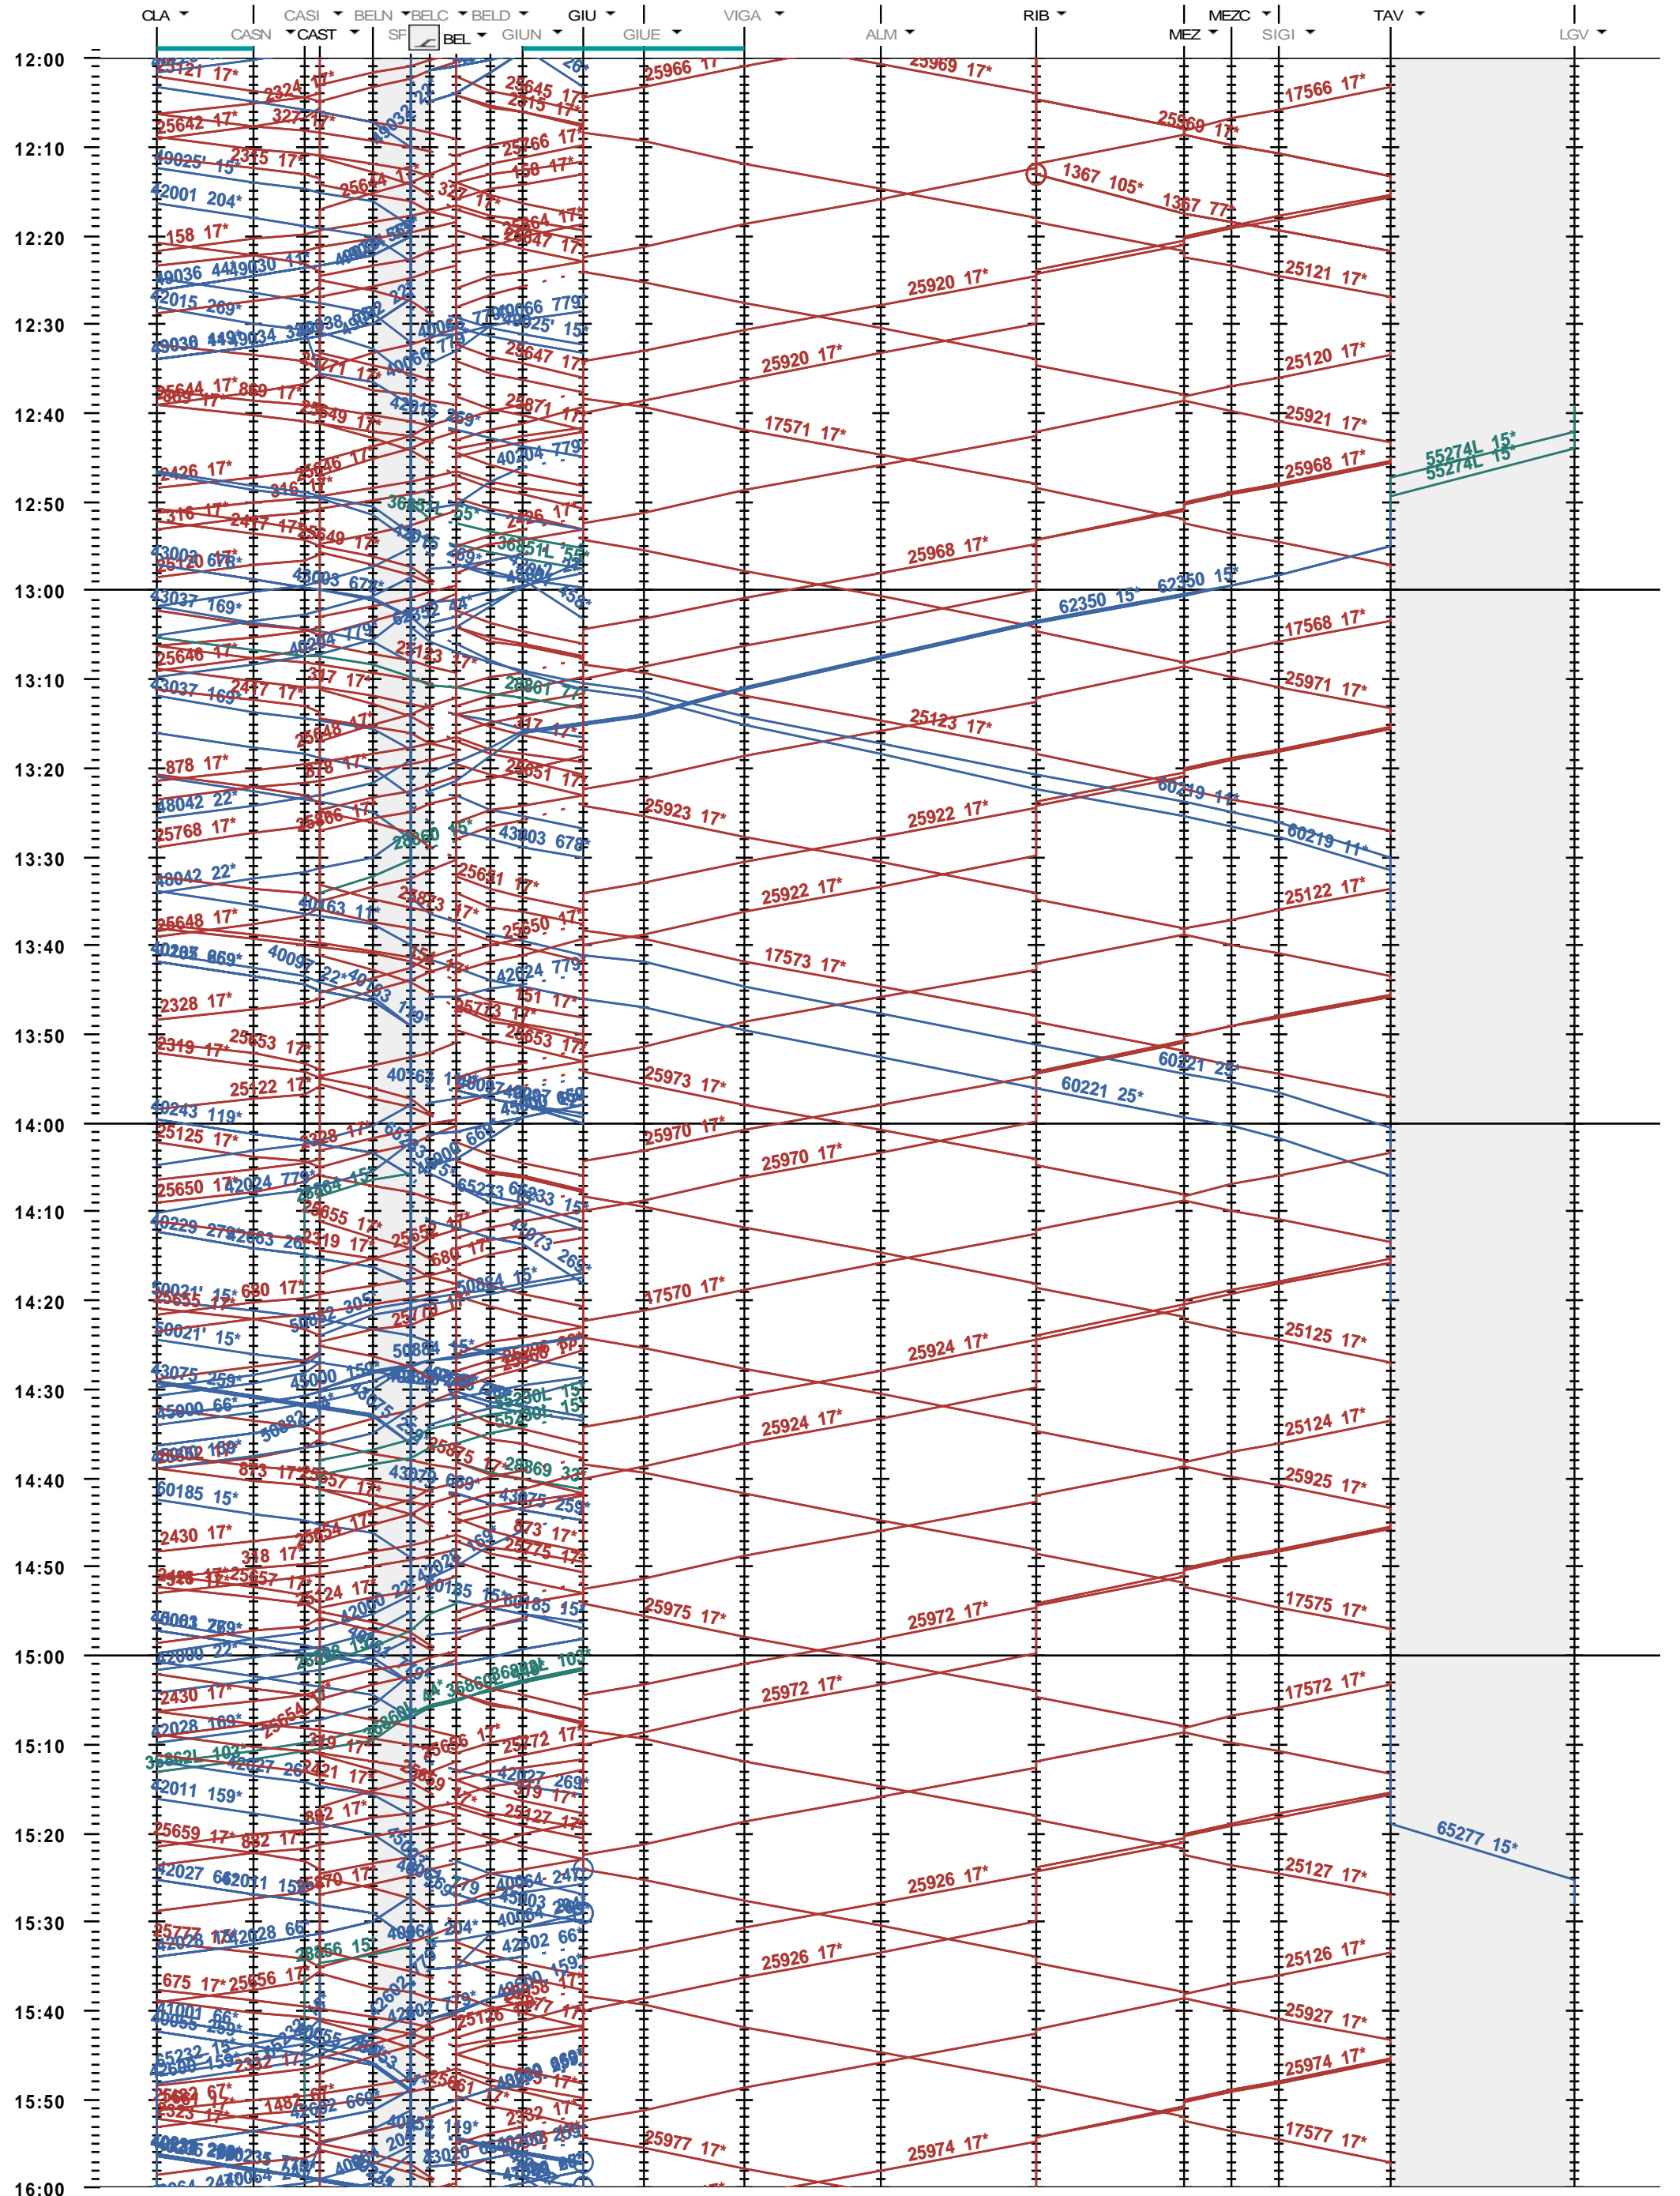

544 - Biasca - Bellinzona - Lugano Vedeggio

Fahrplanperiode 2021 (13.12.2020 - 11.12.2021)  
 Update  
 Gültig ab 13.12.2020

544 - Biasca - Bellinzona - Lugano Vedeggio

Fahrplanperiode 2021 (13.12.2020 - 11.12.2021)  
 Update  
 Gültig ab 13.12.2020