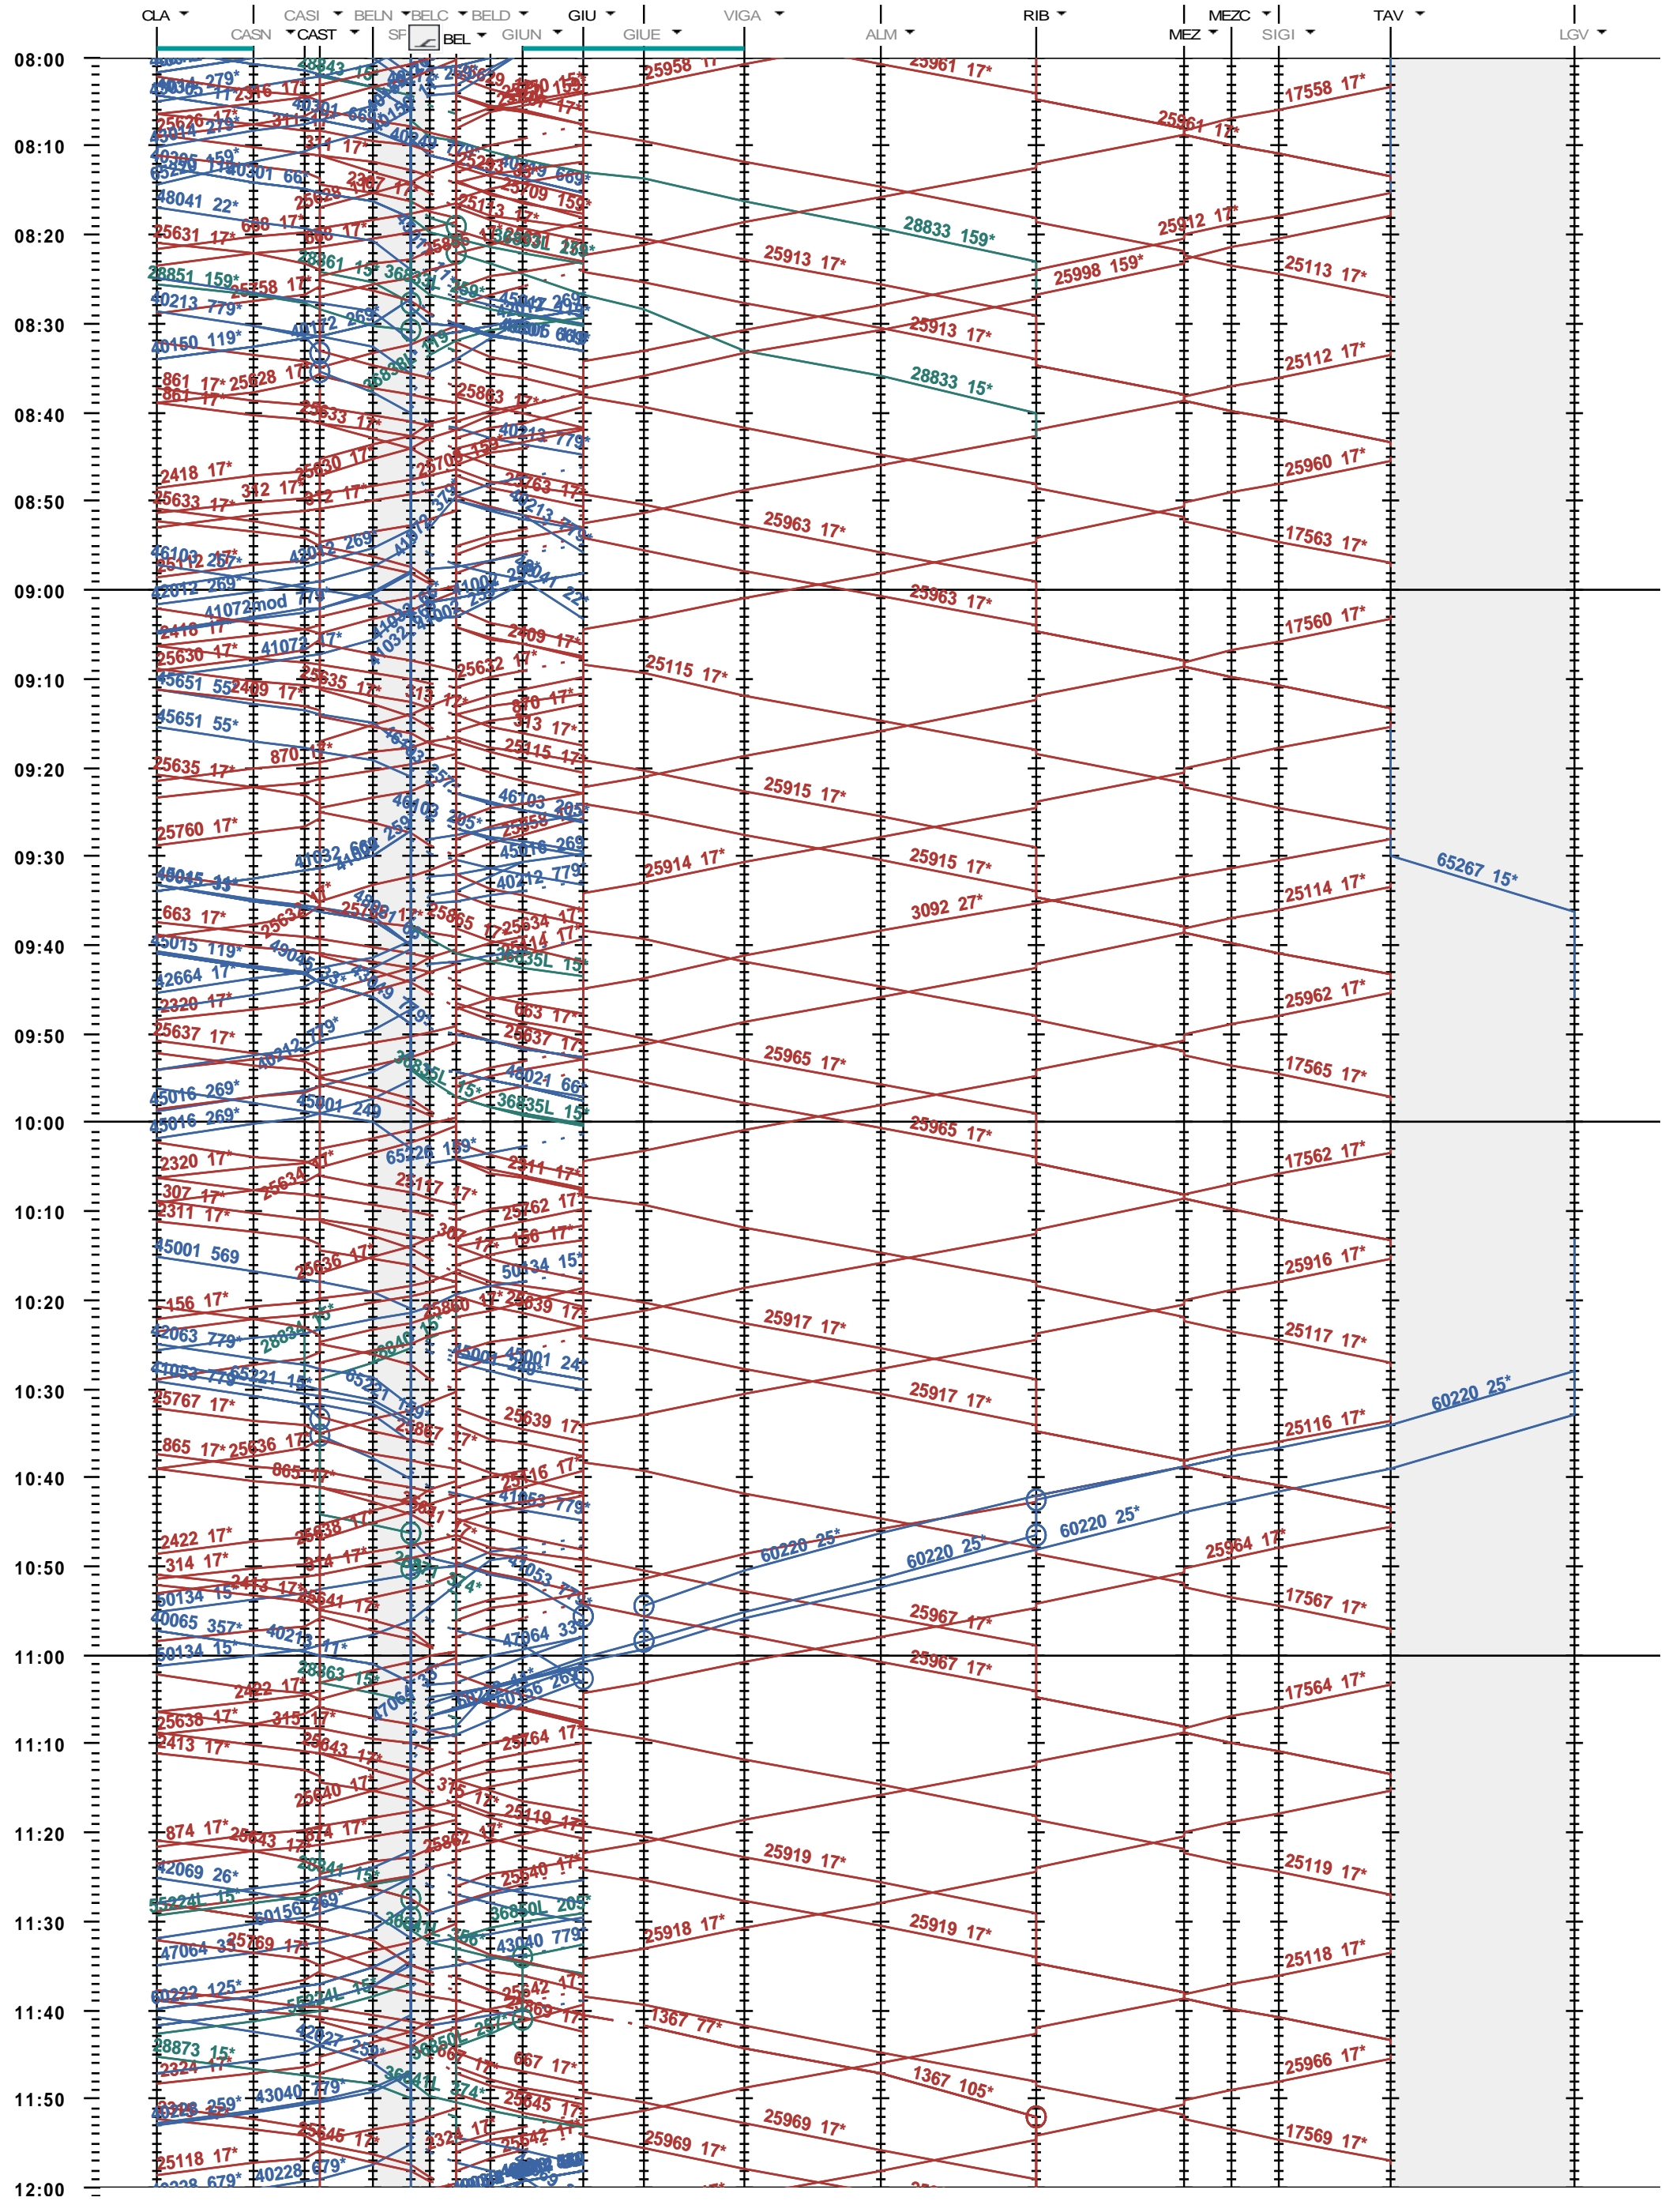

544 - Biasca - Bellinzona - Lugano Vedeggio

Fahrplanperiode 2021 (13.12.2020 - 11.12.2021)  
 Update  
 Gültig ab 13.12.2020

544 - Biasca - Bellinzona - Lugano Vedeggio

Fahrplanperiode 2021 (13.12.2020 - 11.12.2021)  
 Update  
 Gültig ab 13.12.2020