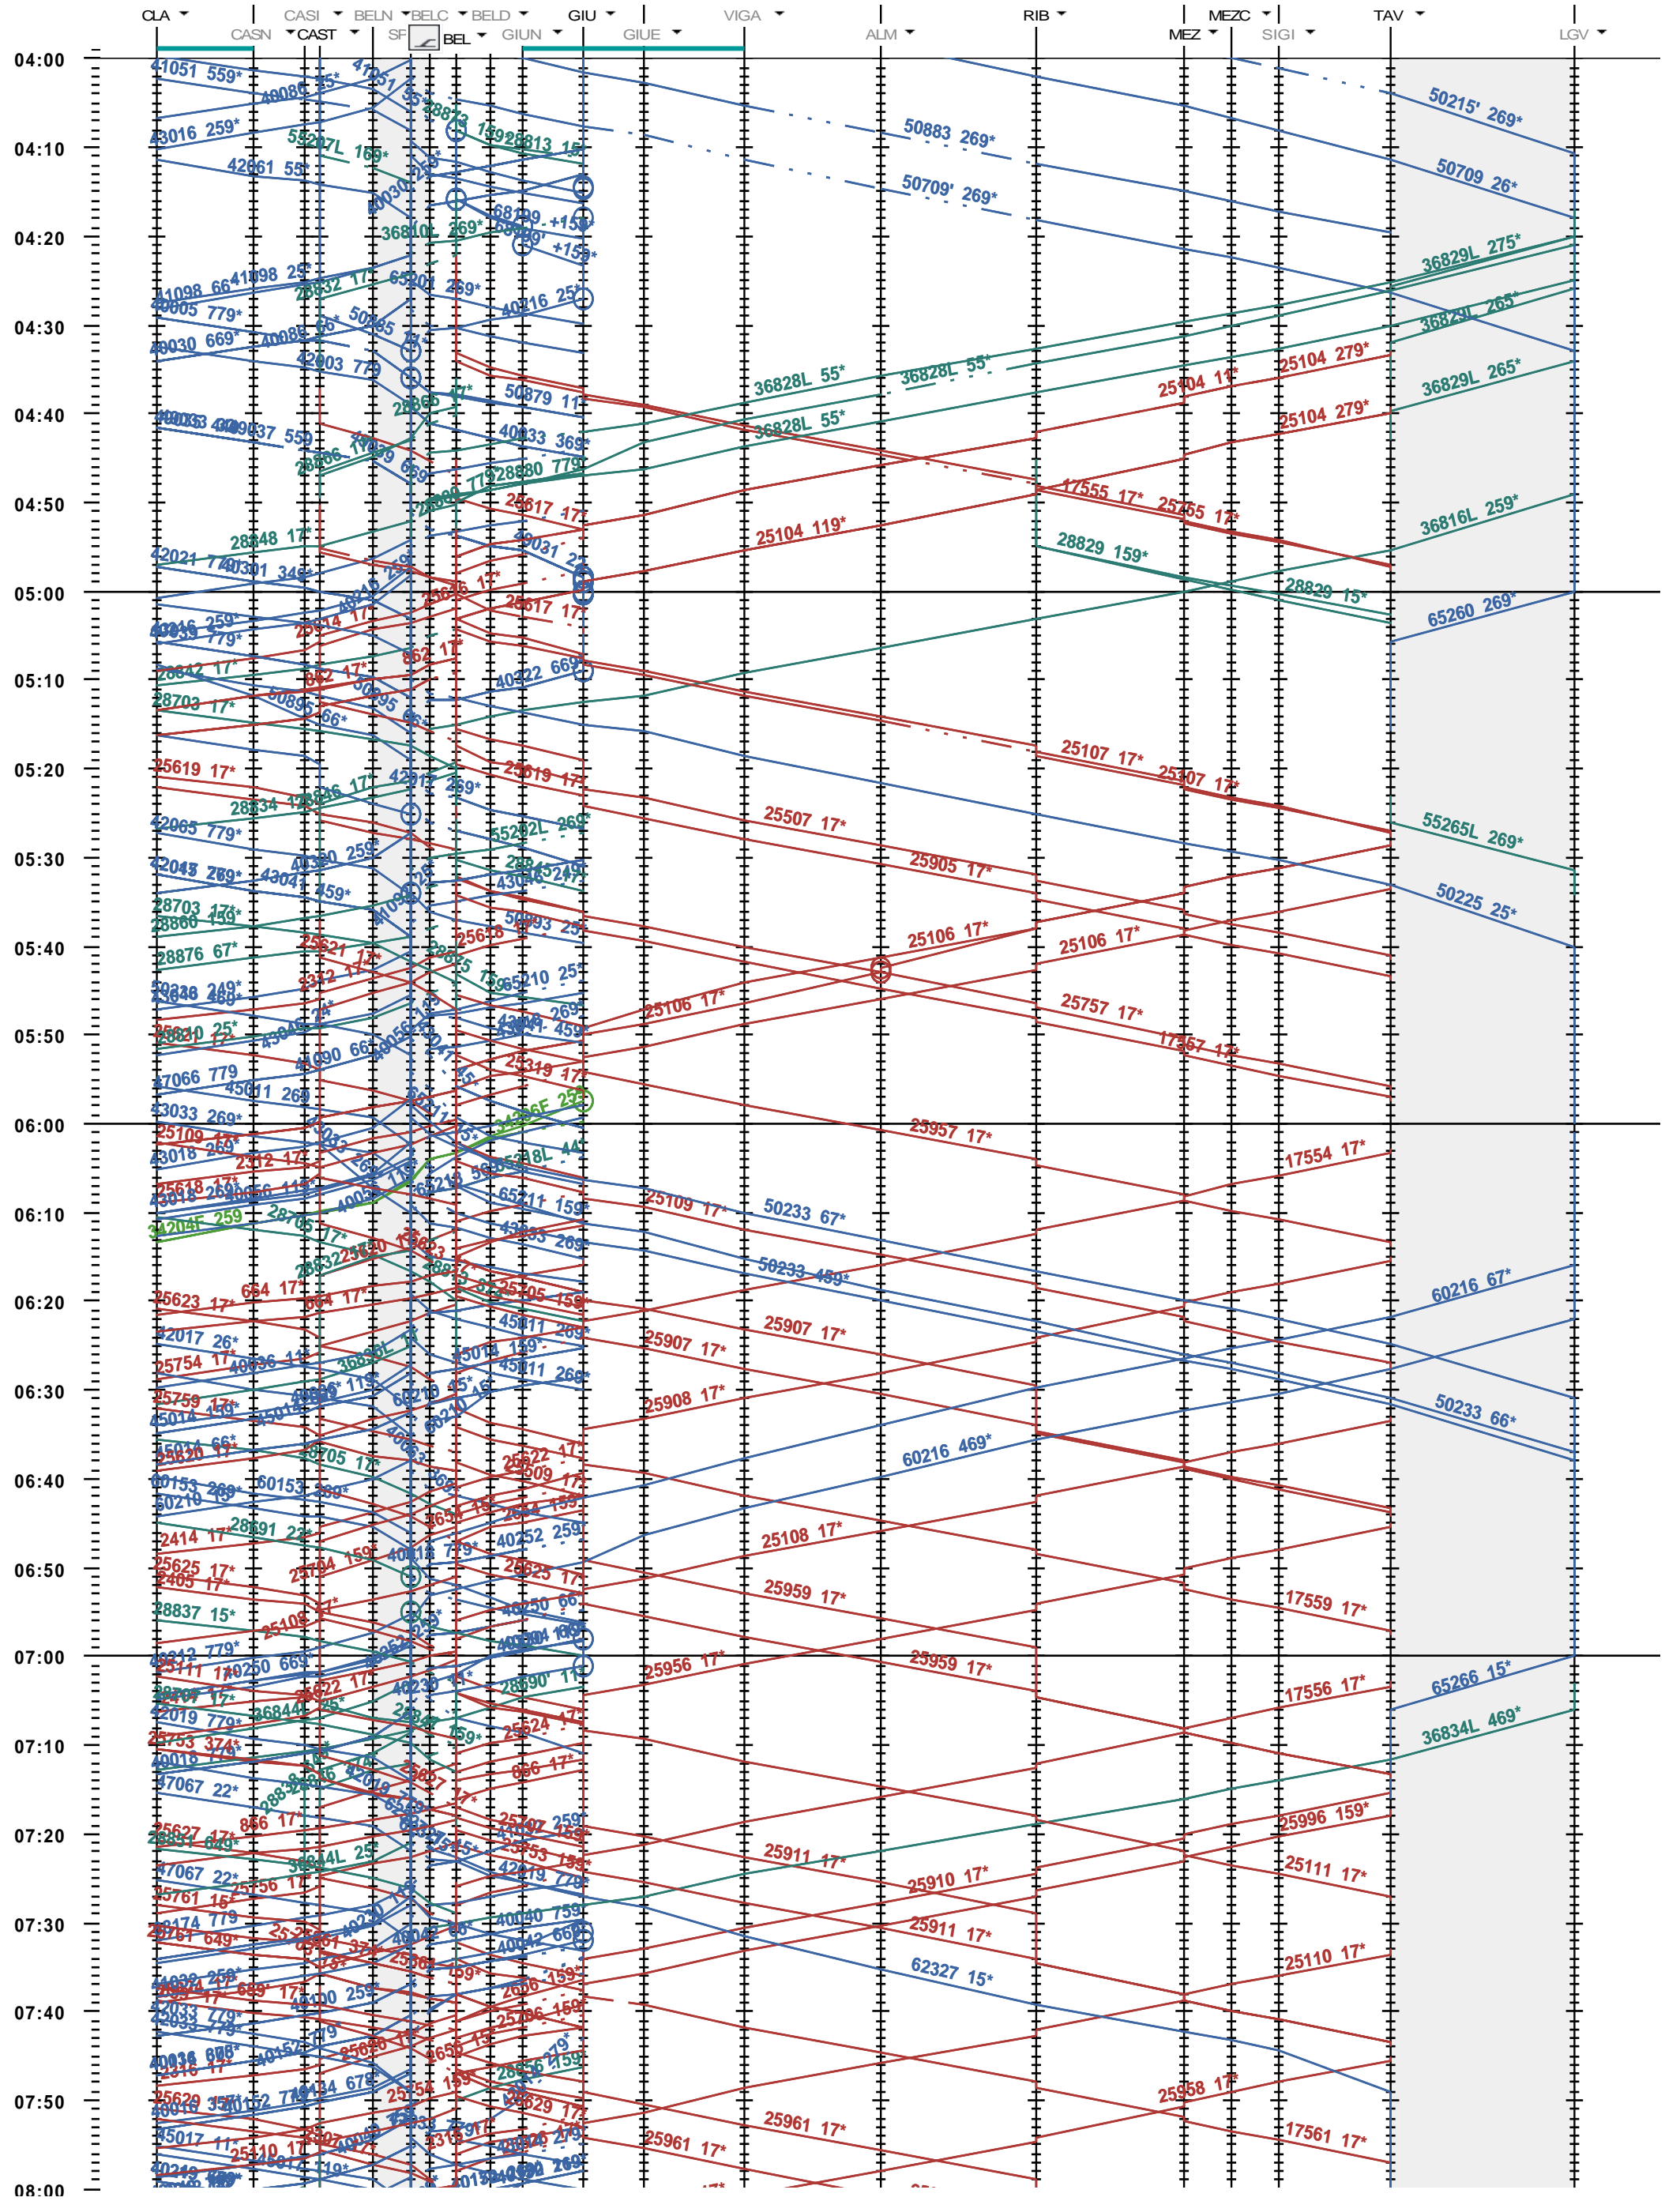

544 - Biasca - Bellinzona - Lugano Vedeggio

Fahrplanperiode 2021 (13.12.2020 - 11.12.2021)  
 Update  
 Gültig ab 13.12.2020

544 - Biasca - Bellinzona - Lugano Vedeggio

Fahrplanperiode 2021 (13.12.2020 - 11.12.2021)  
 Update  
 Gültig ab 13.12.2020