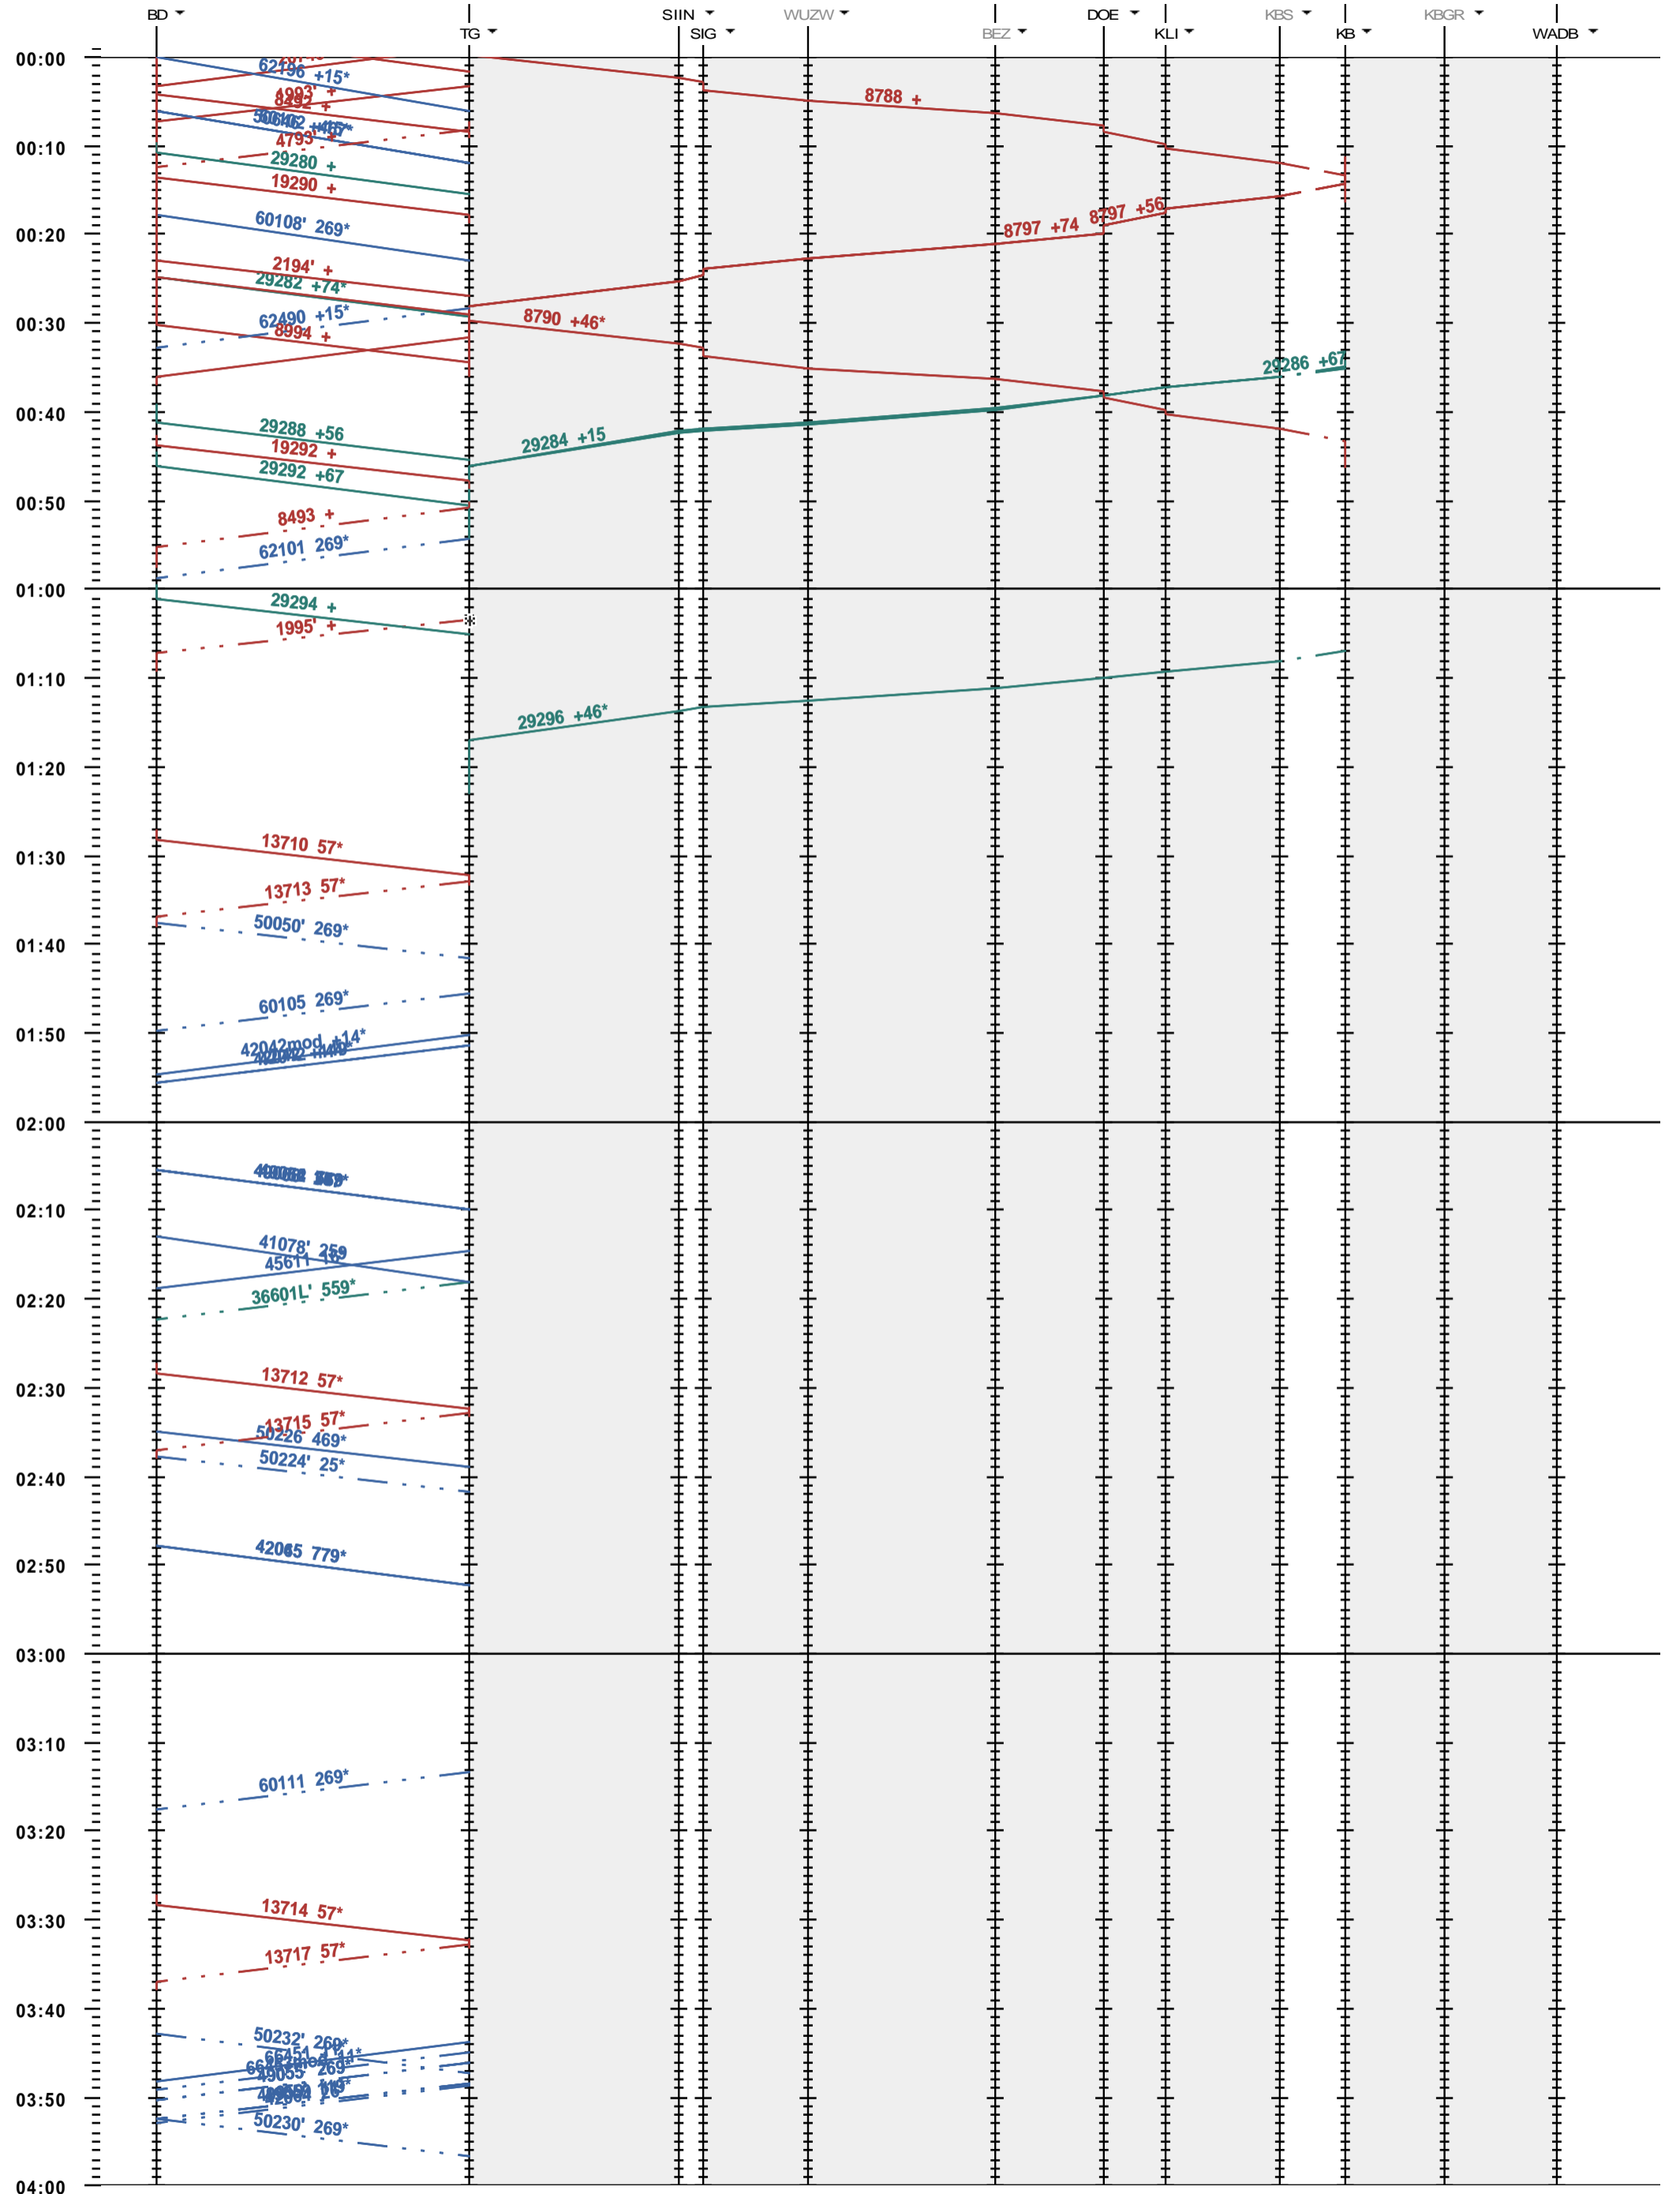

602 - Baden - Koblenz - Waldshut

Fahrplanperiode 2021 (13.12.2020 - 11.12.2021)

Update

Gültig ab 13.12.2020

602 - Baden - Koblenz - Waldshut

Fahrplanperiode 2021 (13.12.2020 - 11.12.2021)
 Update
 Gültig ab 13.12.2020