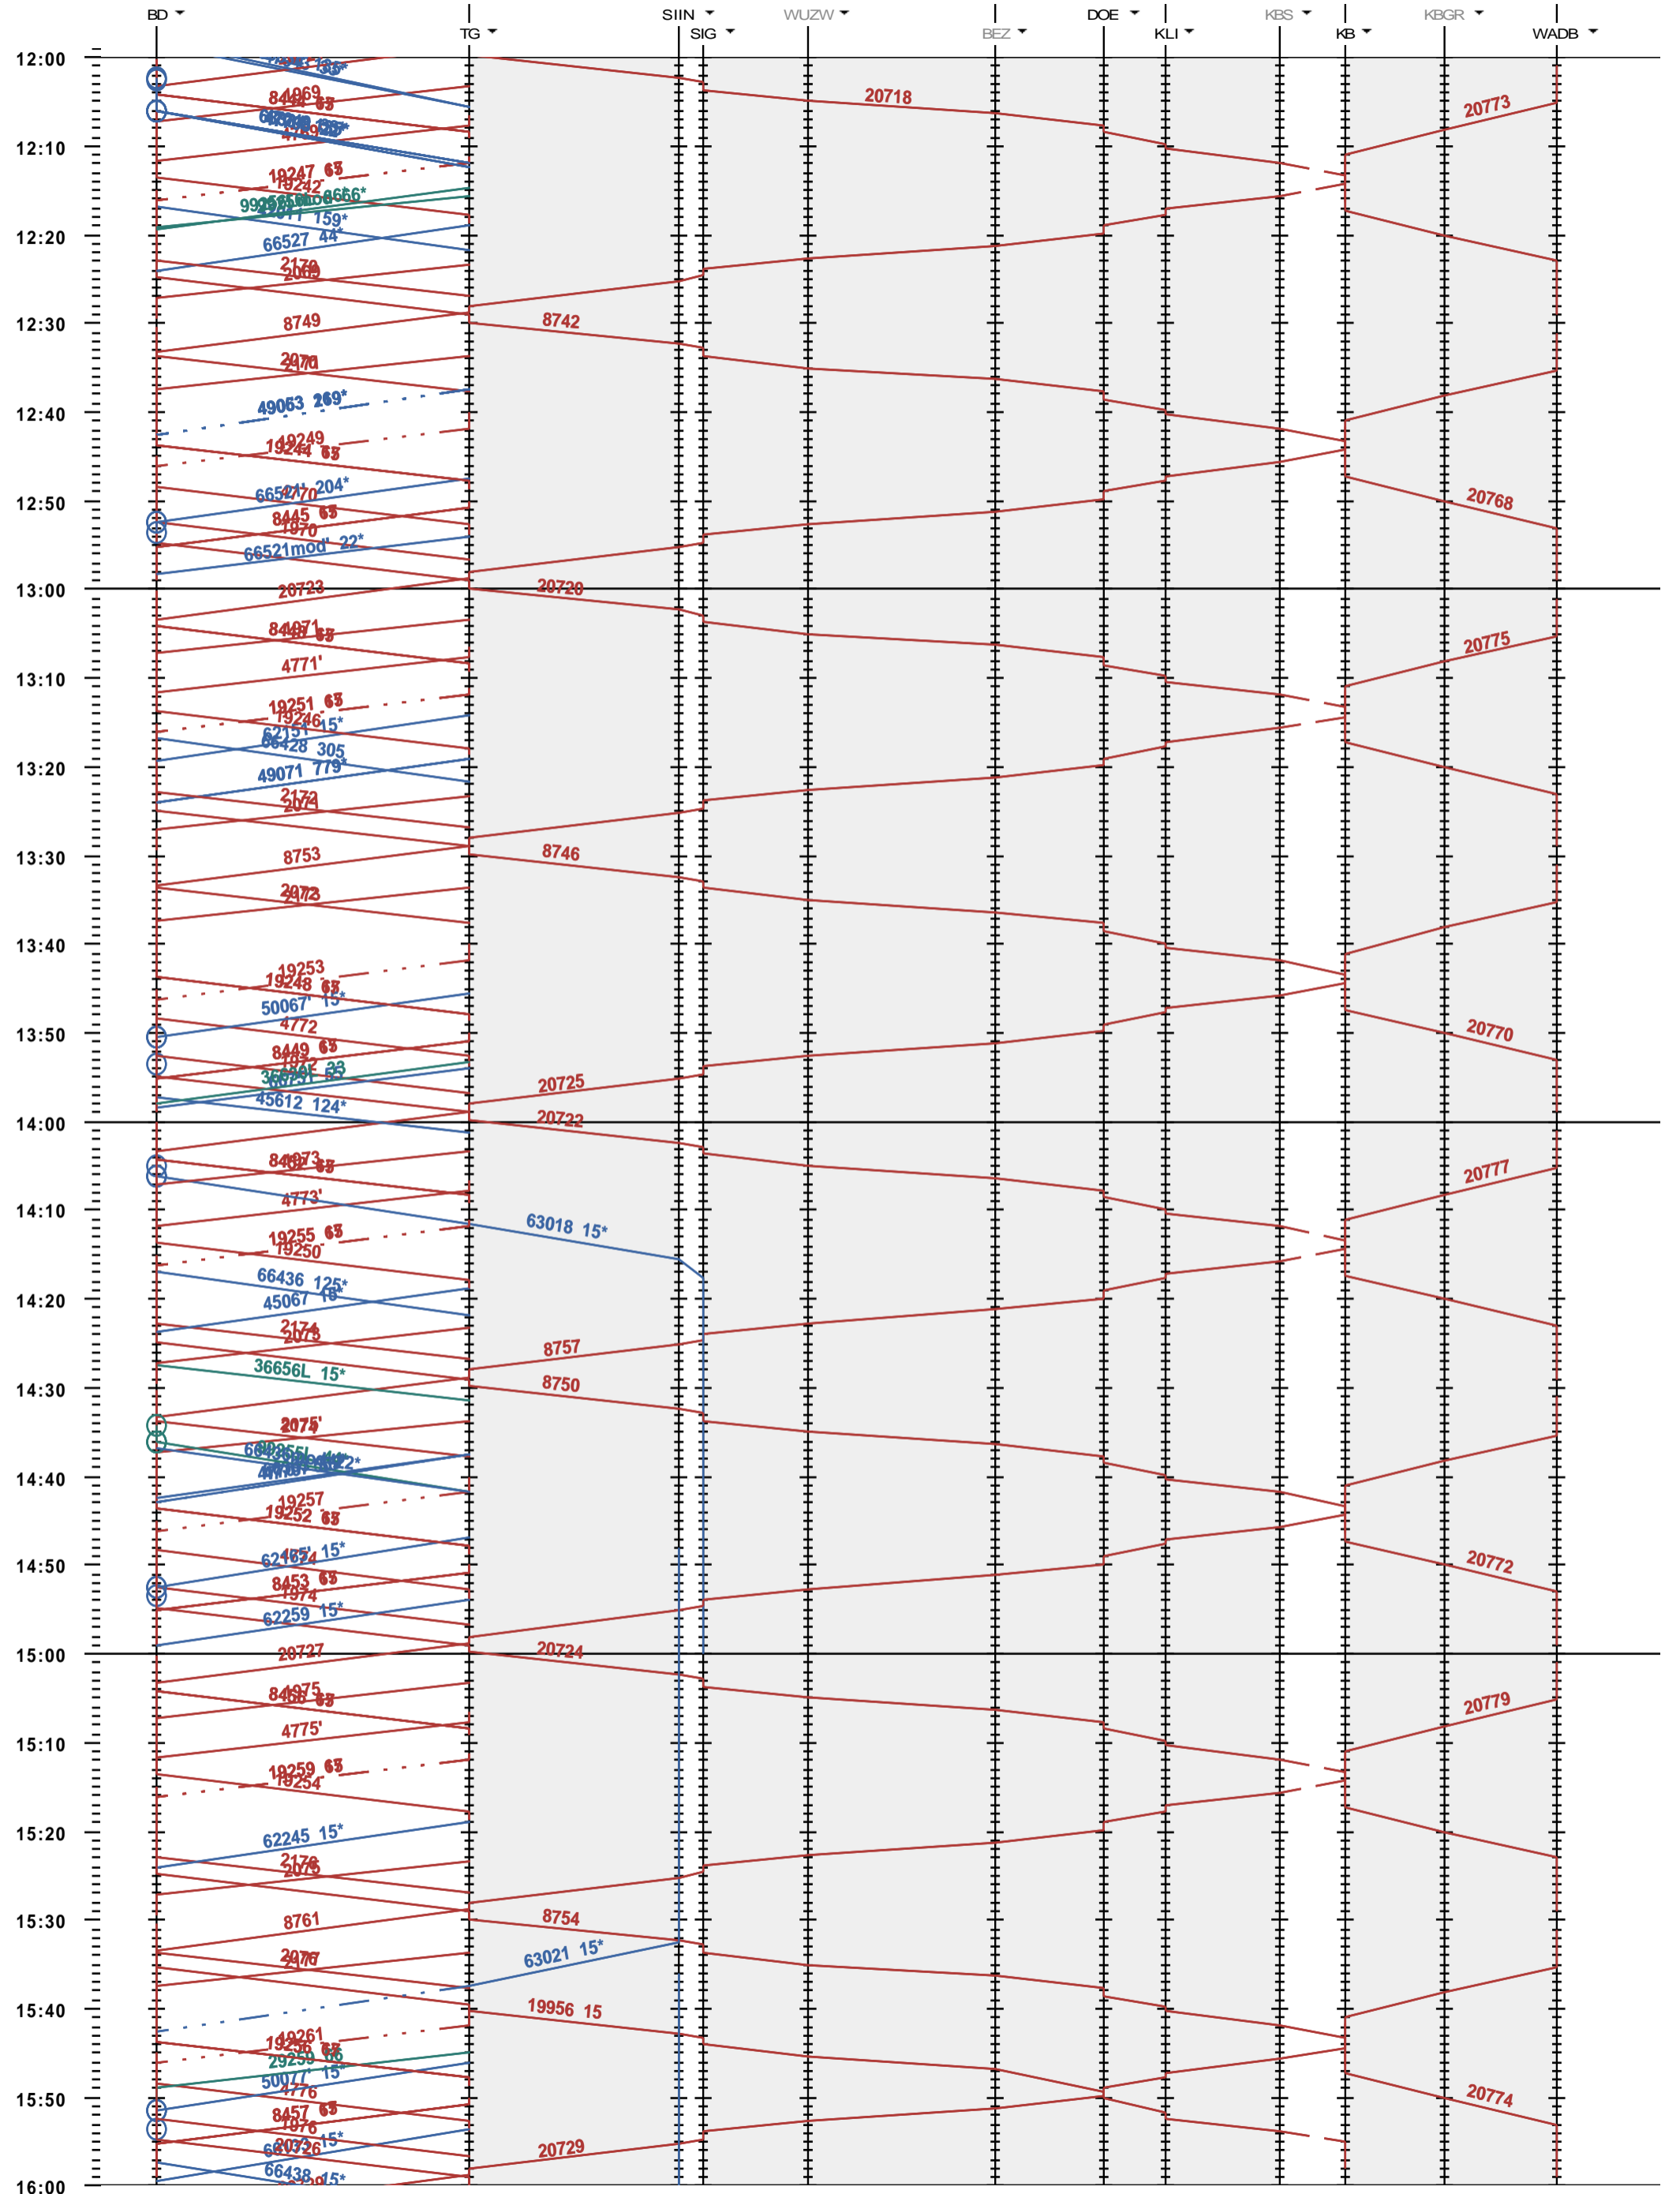

602 - Baden - Koblenz - Waldshut

Fahrplanperiode 2021 (13.12.2020 - 11.12.2021)

Update

Gültig ab 13.12.2020

602 - Baden - Koblenz - Waldshut

Fahrplanperiode 2021 (13.12.2020 - 11.12.2021)
 Update
 Gültig ab 13.12.2020