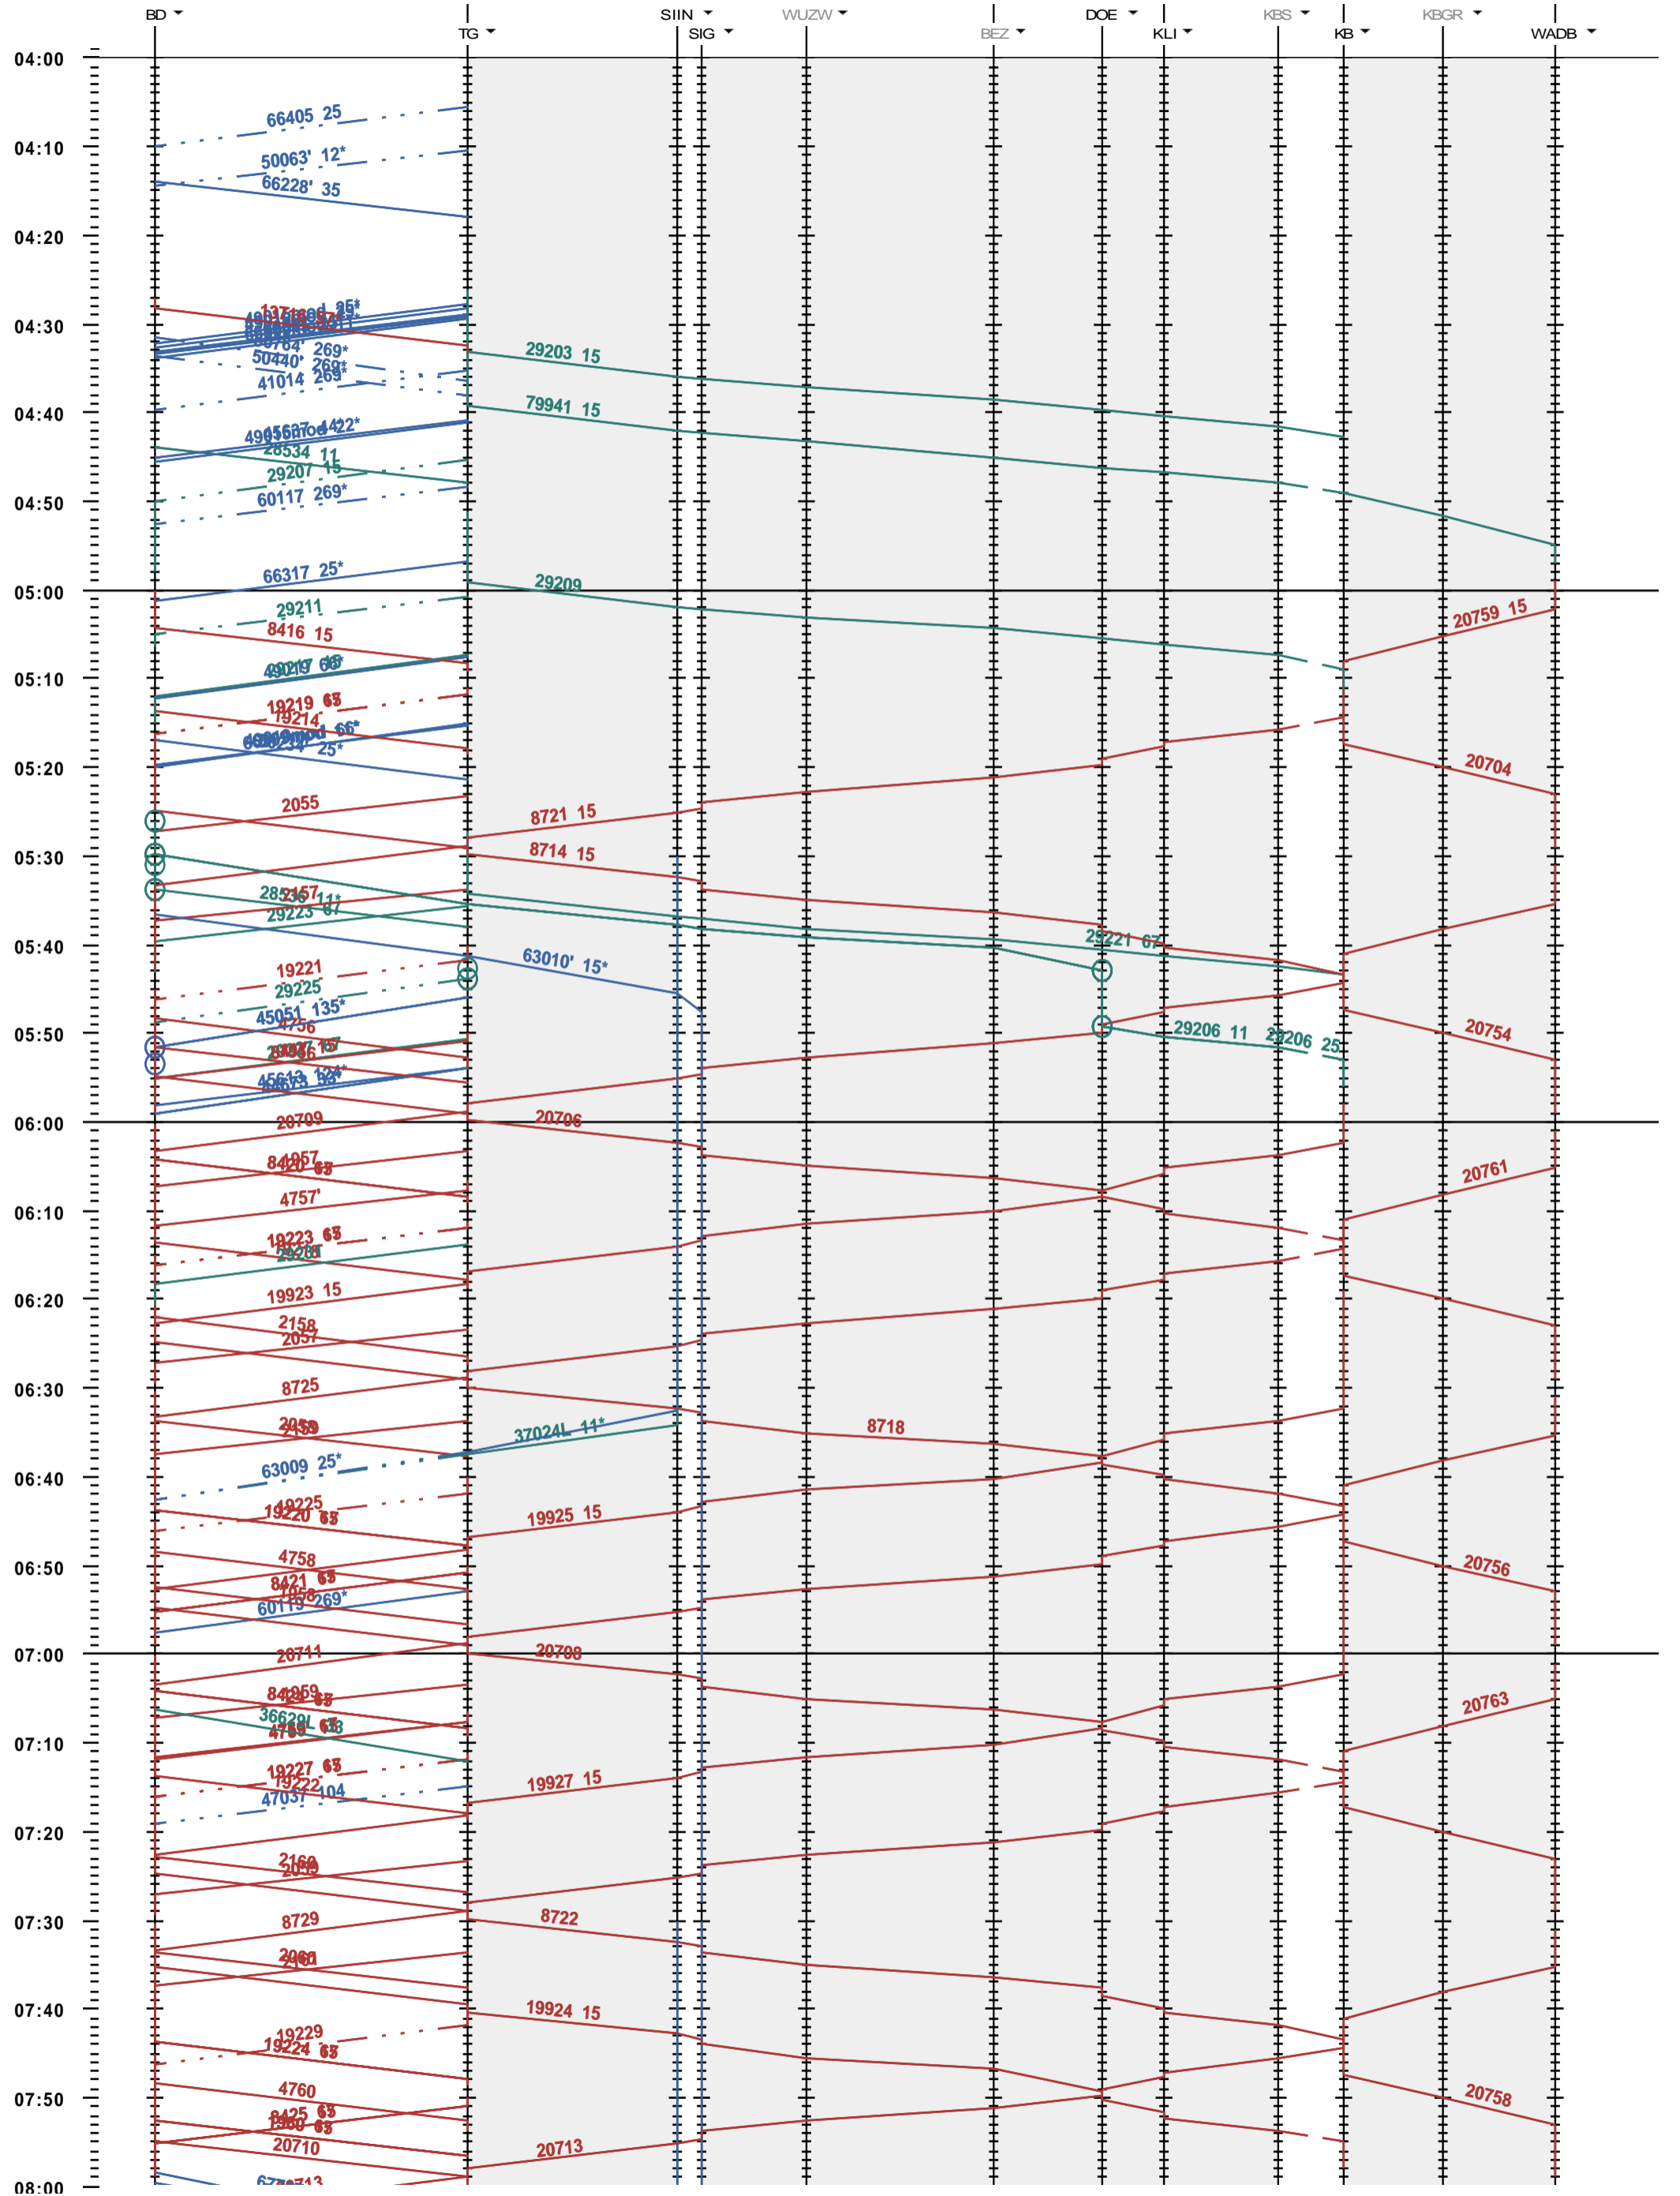

602 - Baden - Koblenz - Waldshut

Fahrplanperiode 2021 (13.12.2020 - 11.12.2021)

Update

Gültig ab 13.12.2020

602 - Baden - Koblenz - Waldshut

Fahrplanperiode 2021 (13.12.2020 - 11.12.2021)
 Update
 Gültig ab 13.12.2020