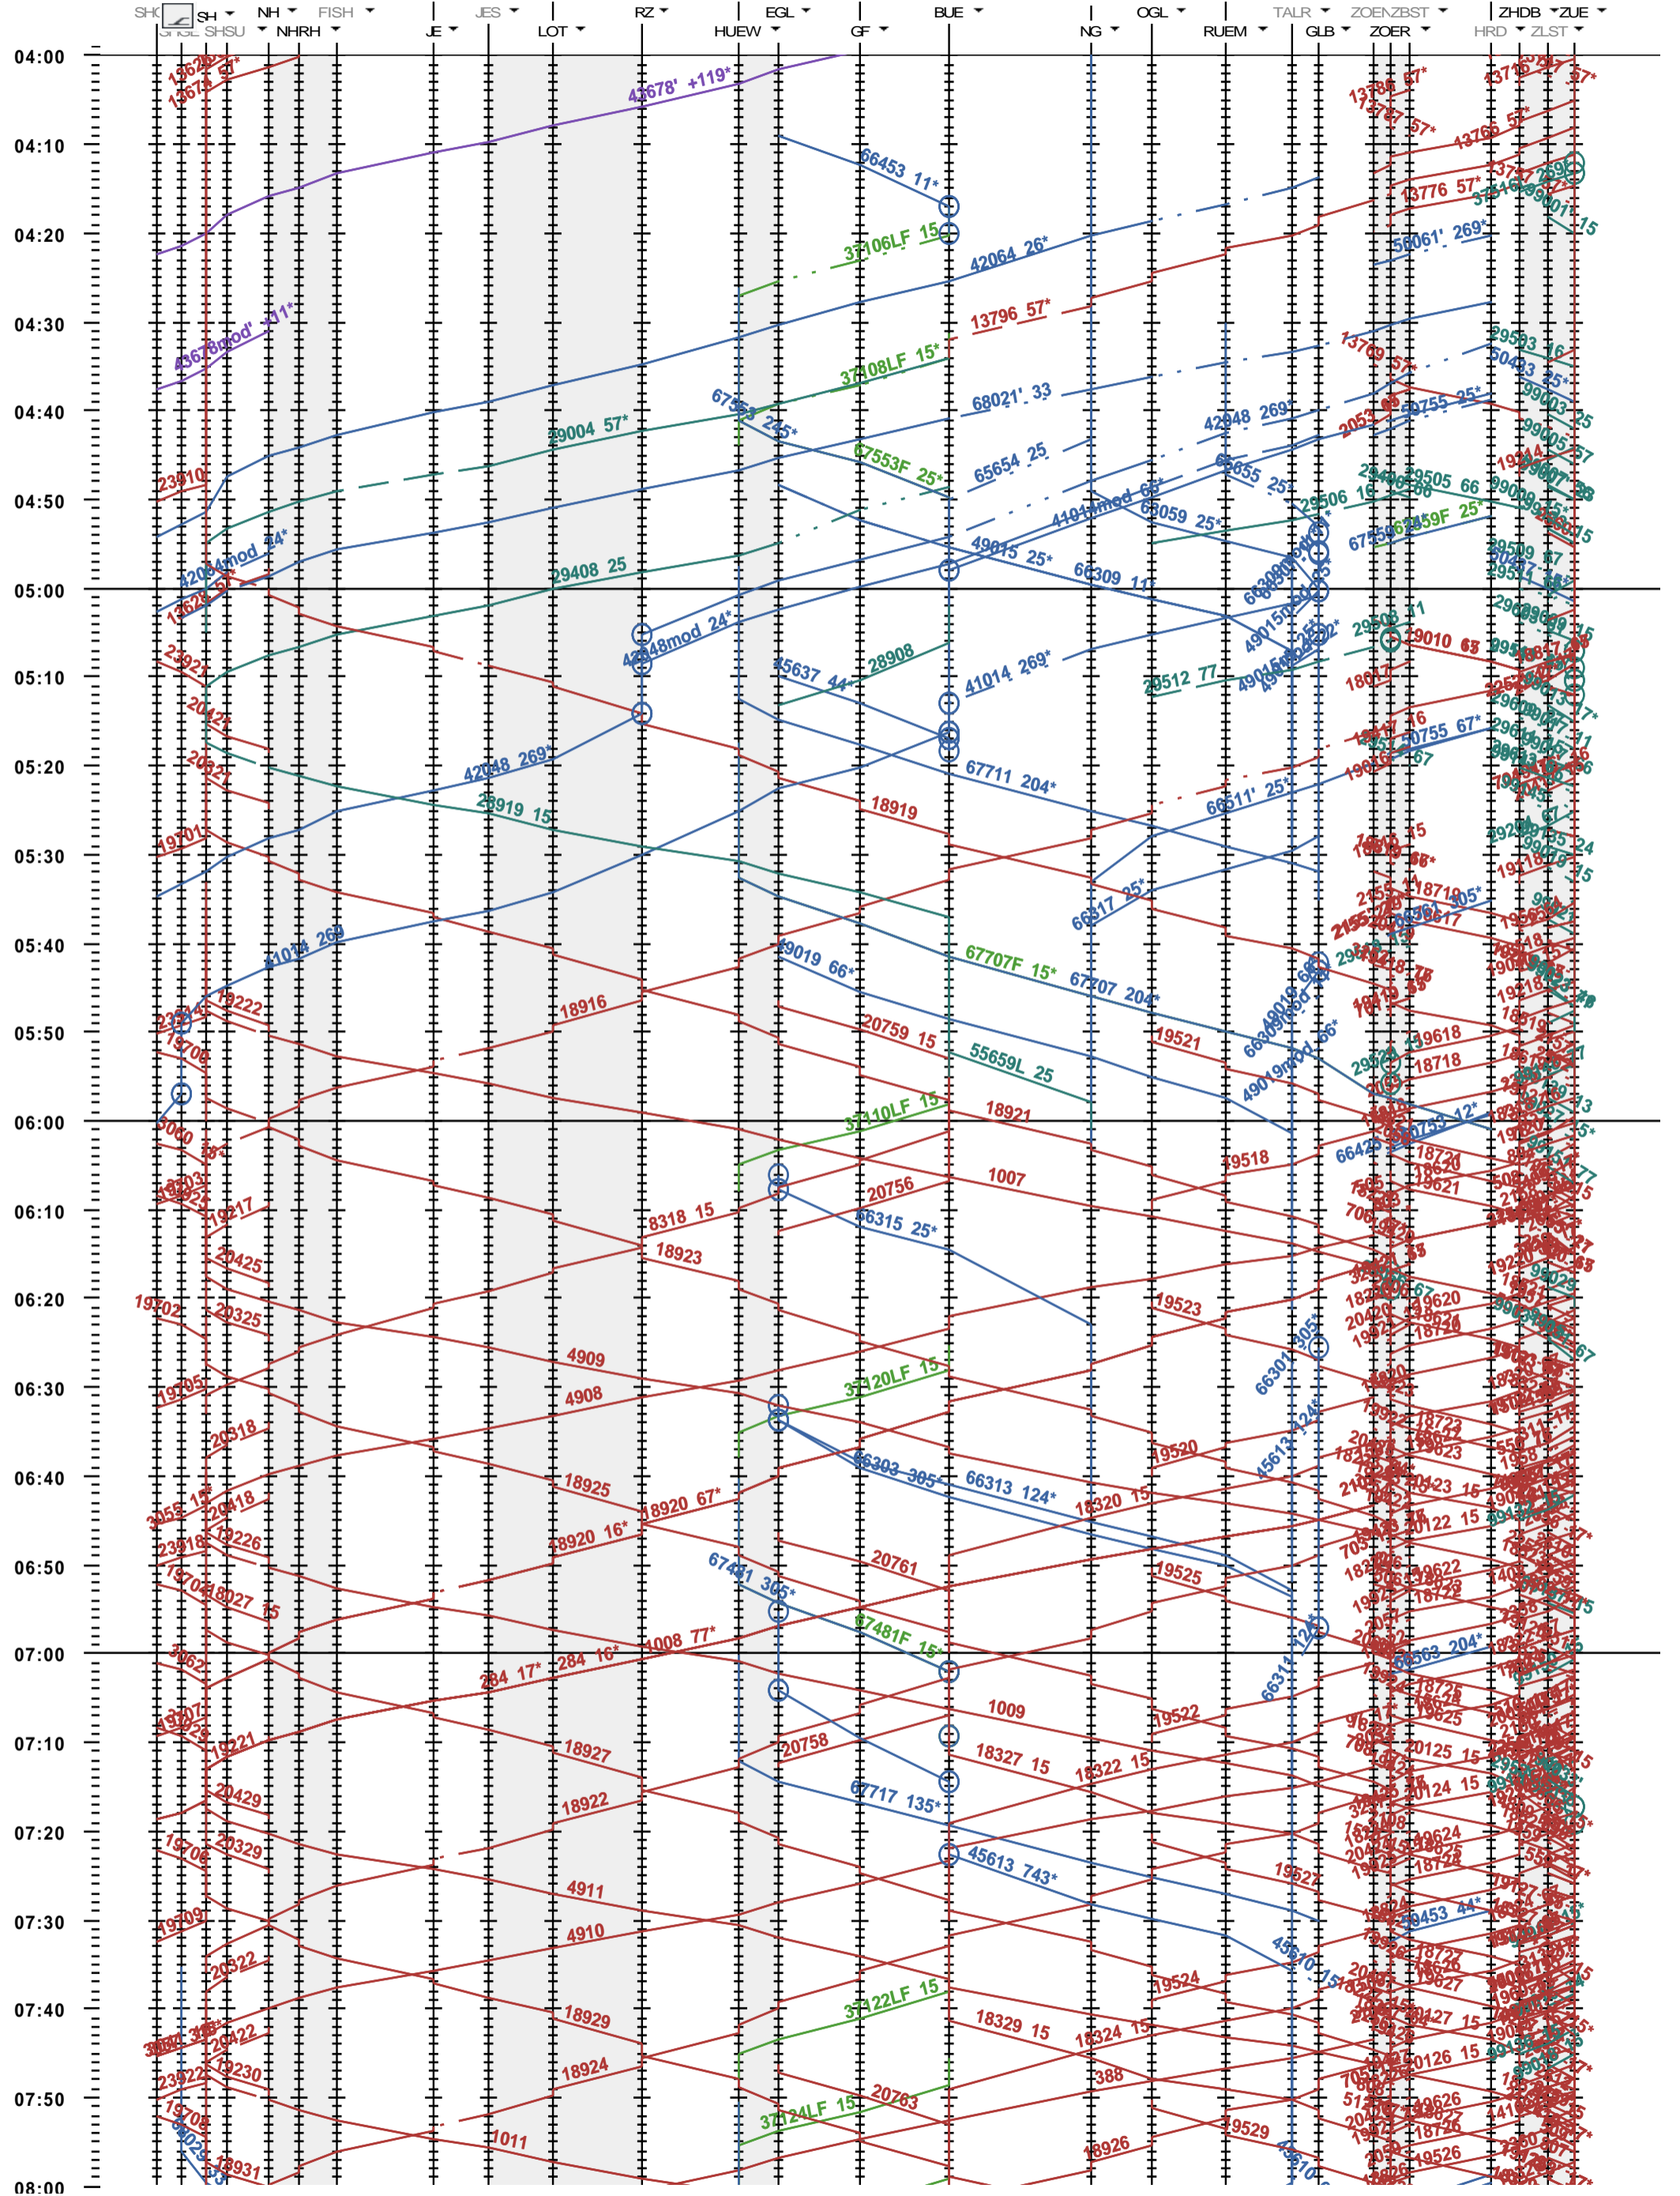

611 - Schaffhausen GB - Bülach - Zürich Hardbrücke - Zürich

Fahrplanperiode 2021 (13.12.2020 - 11.12.2021)
 Update
 Gültig ab 13.12.2020

611 - Schaffhausen GB - Bülach - Zürich Hardbrücke - Zürich

Fahrplanperiode 2021 (13.12.2020 - 11.12.2021)
Update
Gültig ab 13.12.2020

611 - Schaffhausen GB - Bülach - Zürich Hardbrücke - Zürich

Fahrplanperiode 2021 (13.12.2020 - 11.12.2021)
Update
Gültig ab 13.12.2020