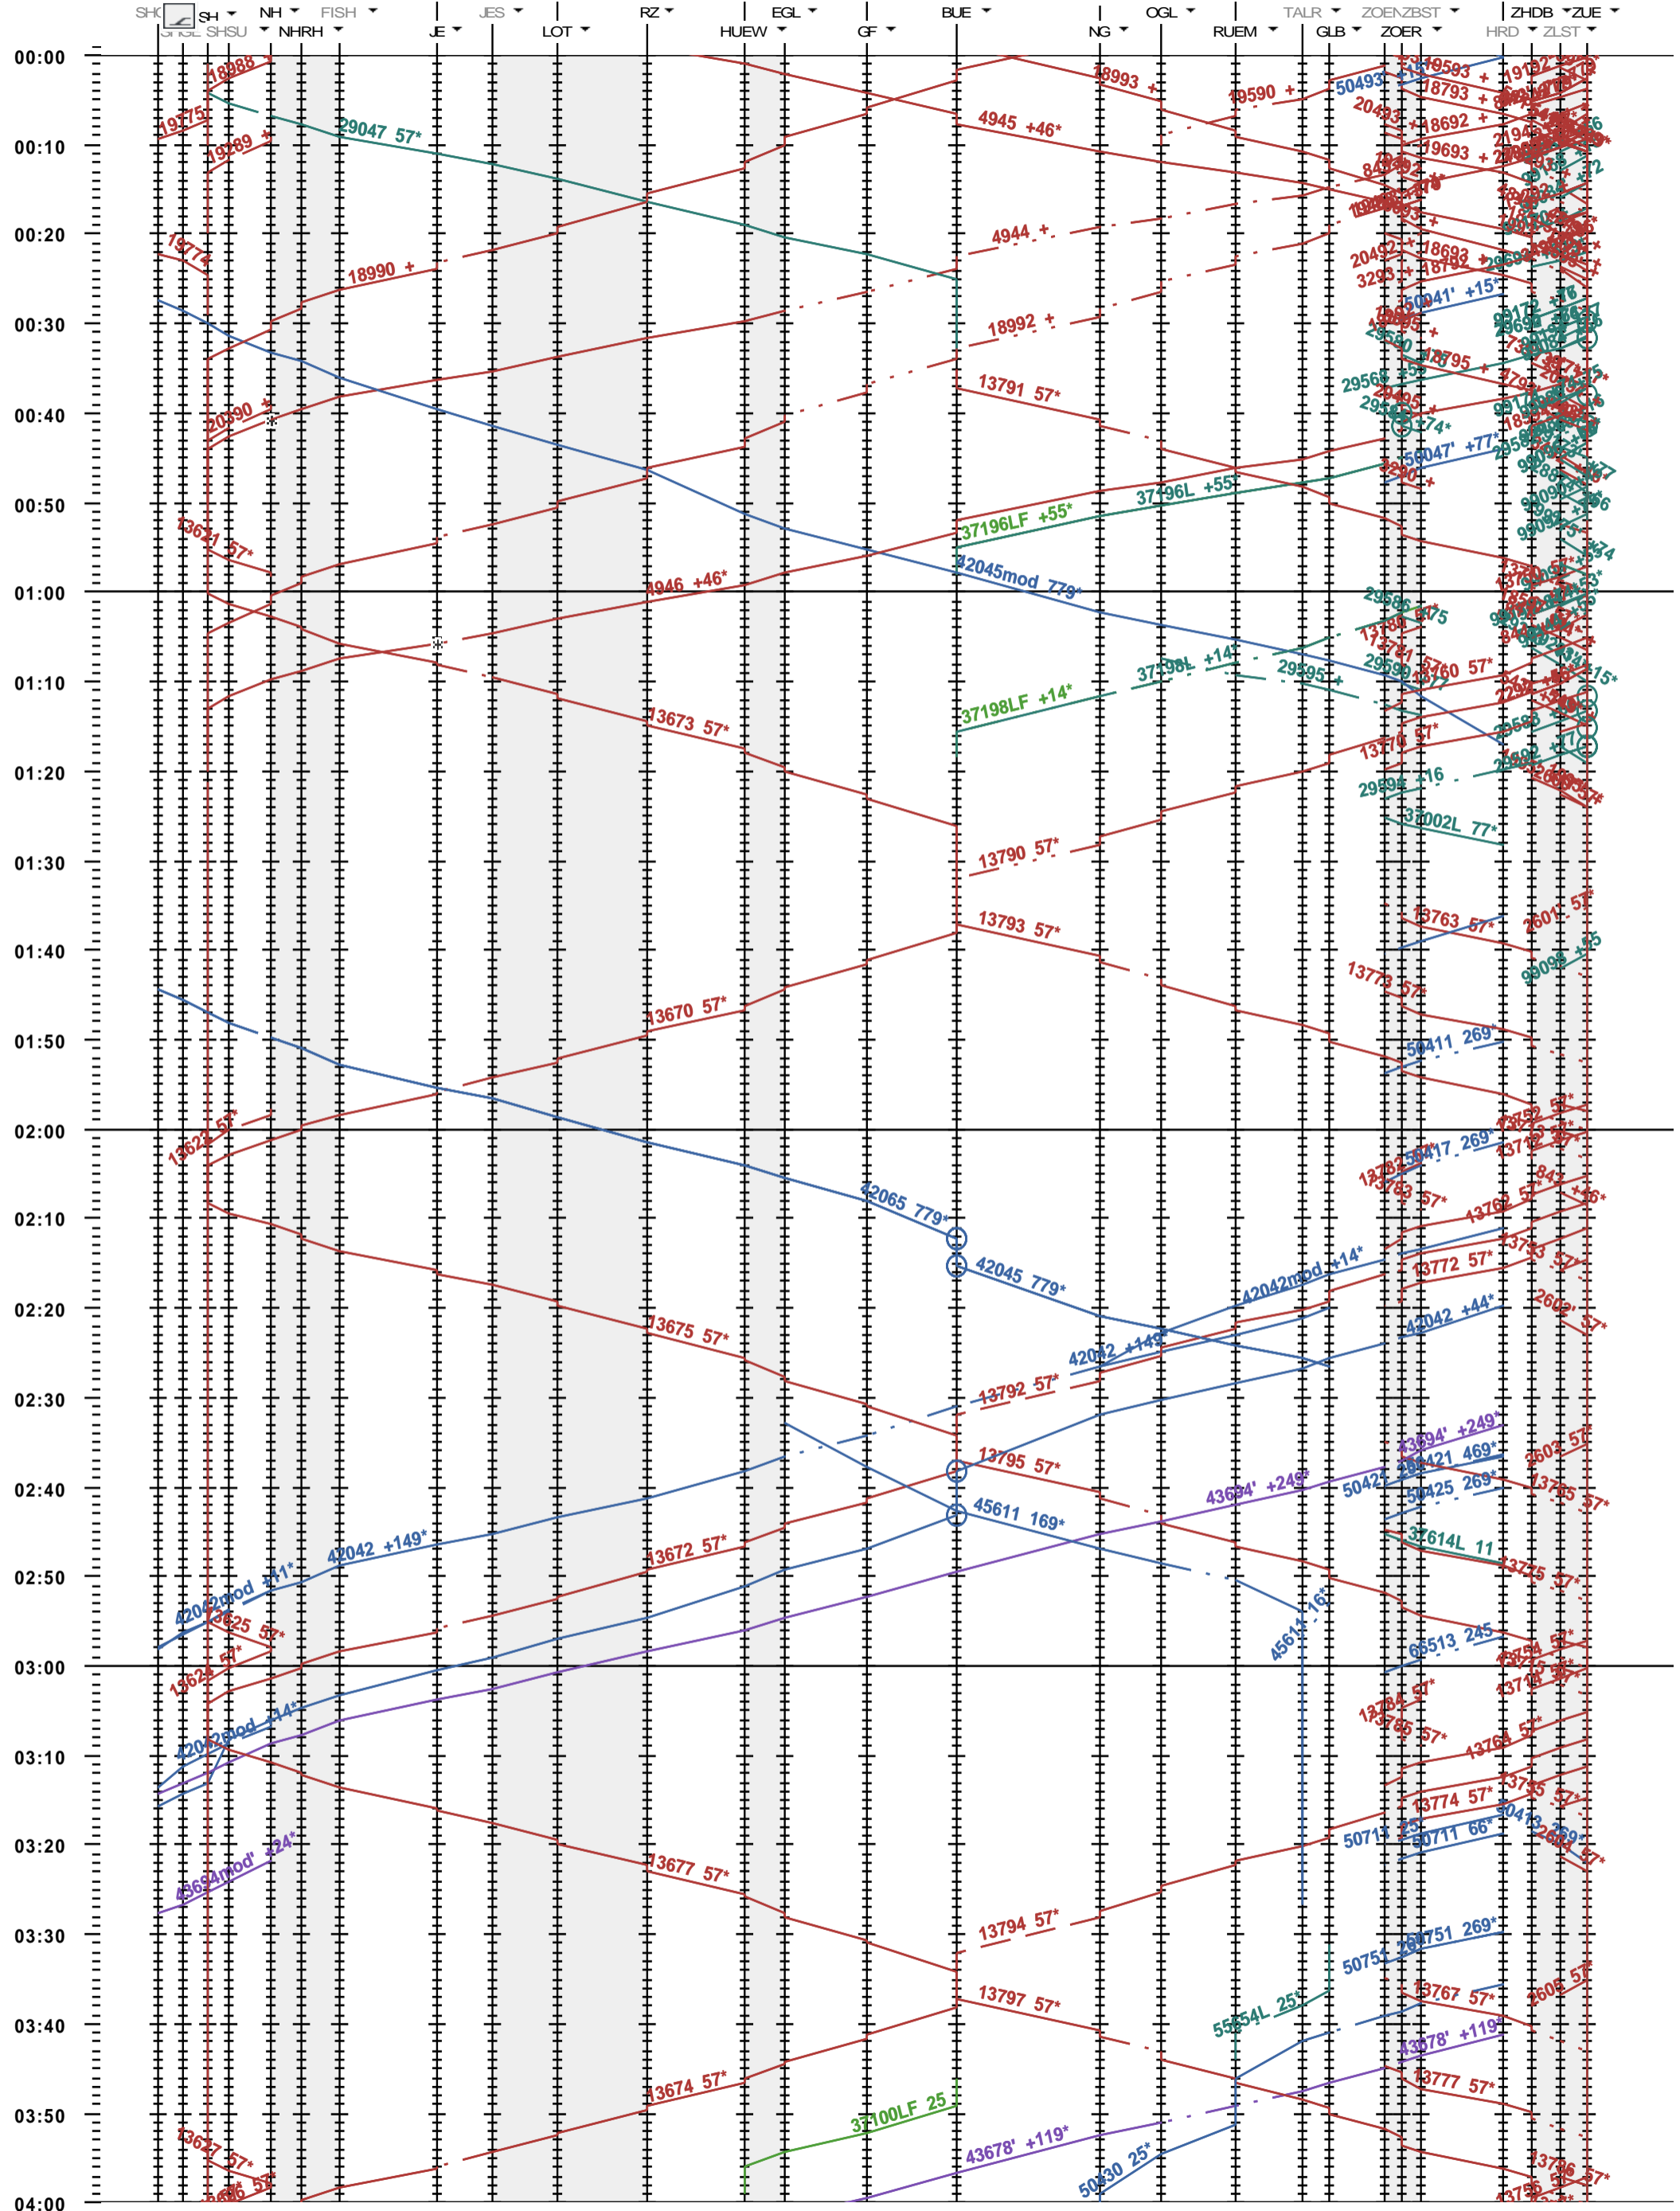

611 - Schaffhausen GB - Bülach - Zürich Hardbrücke - Zürich

Fahrplanperiode 2021 (13.12.2020 - 11.12.2021)
 Update
 Gültig ab 13.12.2020

611 - Schaffhausen GB - Bülach - Zürich Hardbrücke - Zürich

Fahrplanperiode 2021 (13.12.2020 - 11.12.2021)
Update
Gültig ab 13.12.2020

611 - Schaffhausen GB - Bülach - Zürich Hardbrücke - Zürich

Fahrplanperiode 2021 (13.12.2020 - 11.12.2021)
Update
Gültig ab 13.12.2020