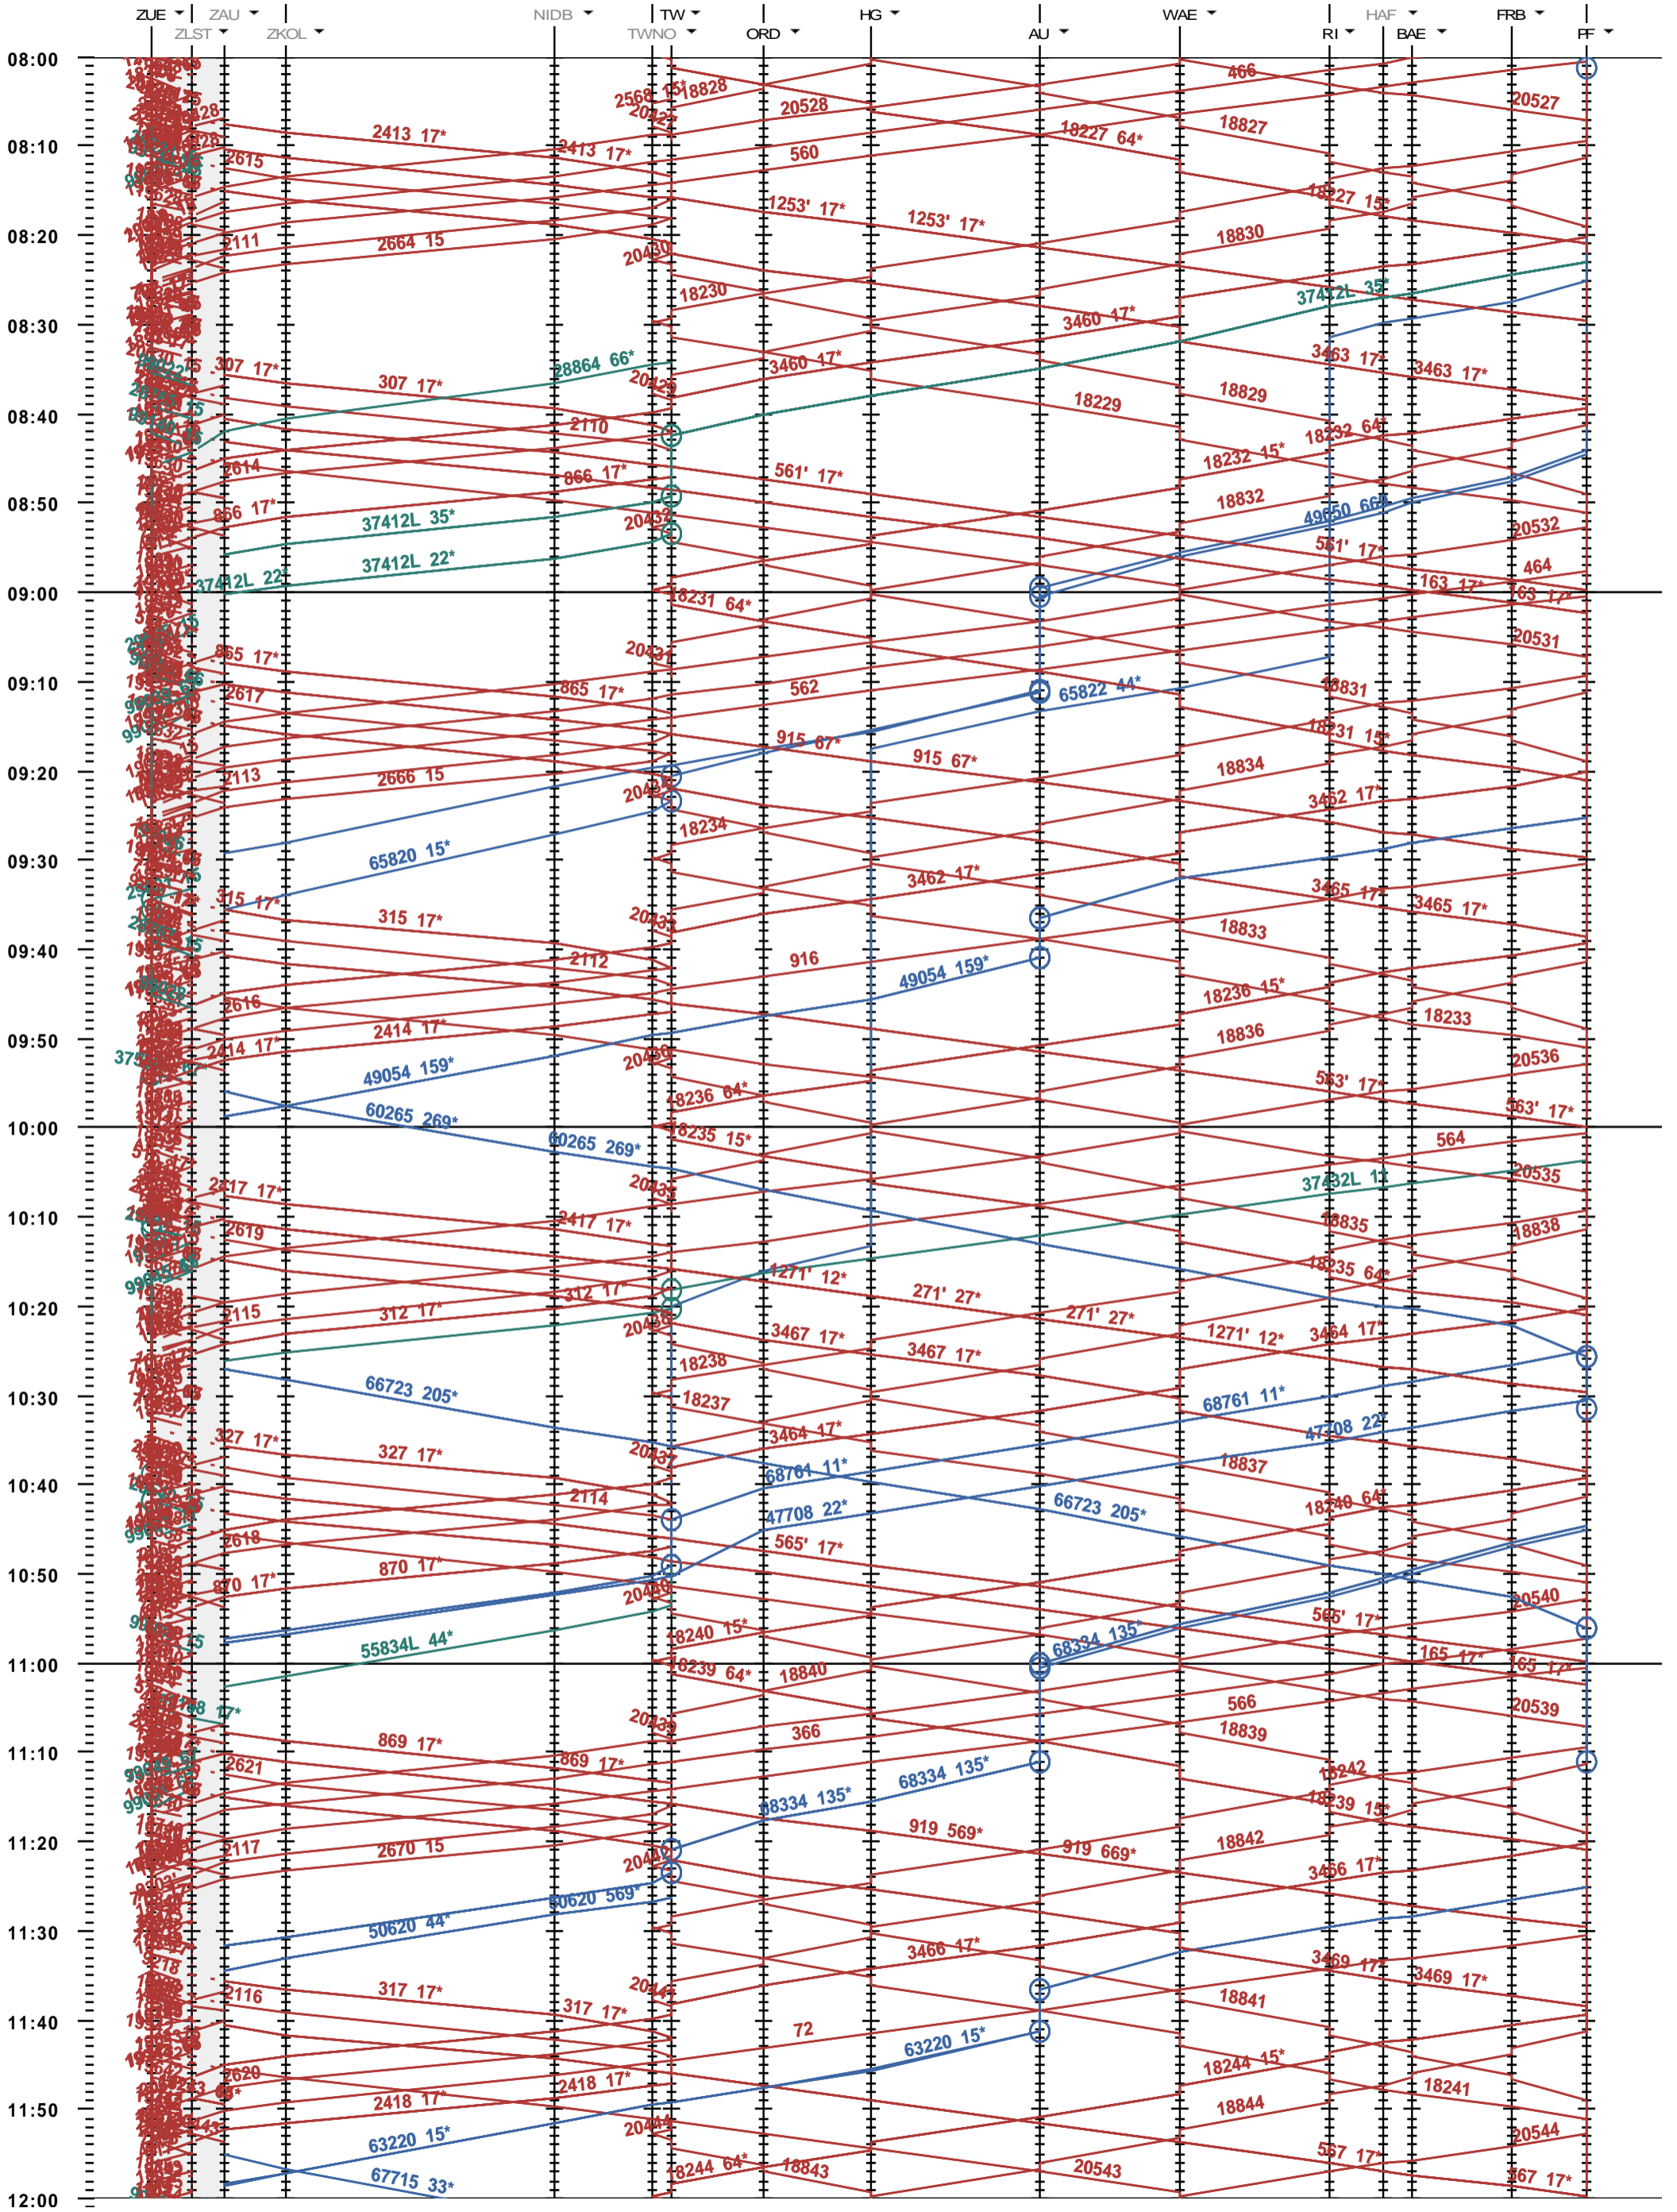

632 - Zürich - Thalwil - Pfäffikon SZ

Fahrplanperiode 2021 (13.12.2020 - 11.12.2021)  
Update  
Gültig ab 13.12.2020

632 - Zürich - Thalwil - Pfäffikon SZ

Fahrplanperiode 2021 (13.12.2020 - 11.12.2021)  
 Update  
 Gültig ab 13.12.2020

632 - Zürich - Thalwil - Pfäffikon SZ

Fahrplanperiode 2021 (13.12.2020 - 11.12.2021)  
 Update  
 Gültig ab 13.12.2020

632 - Zürich - Thalwil - Pfäffikon SZ

Fahrplanperiode 2021 (13.12.2020 - 11.12.2021)