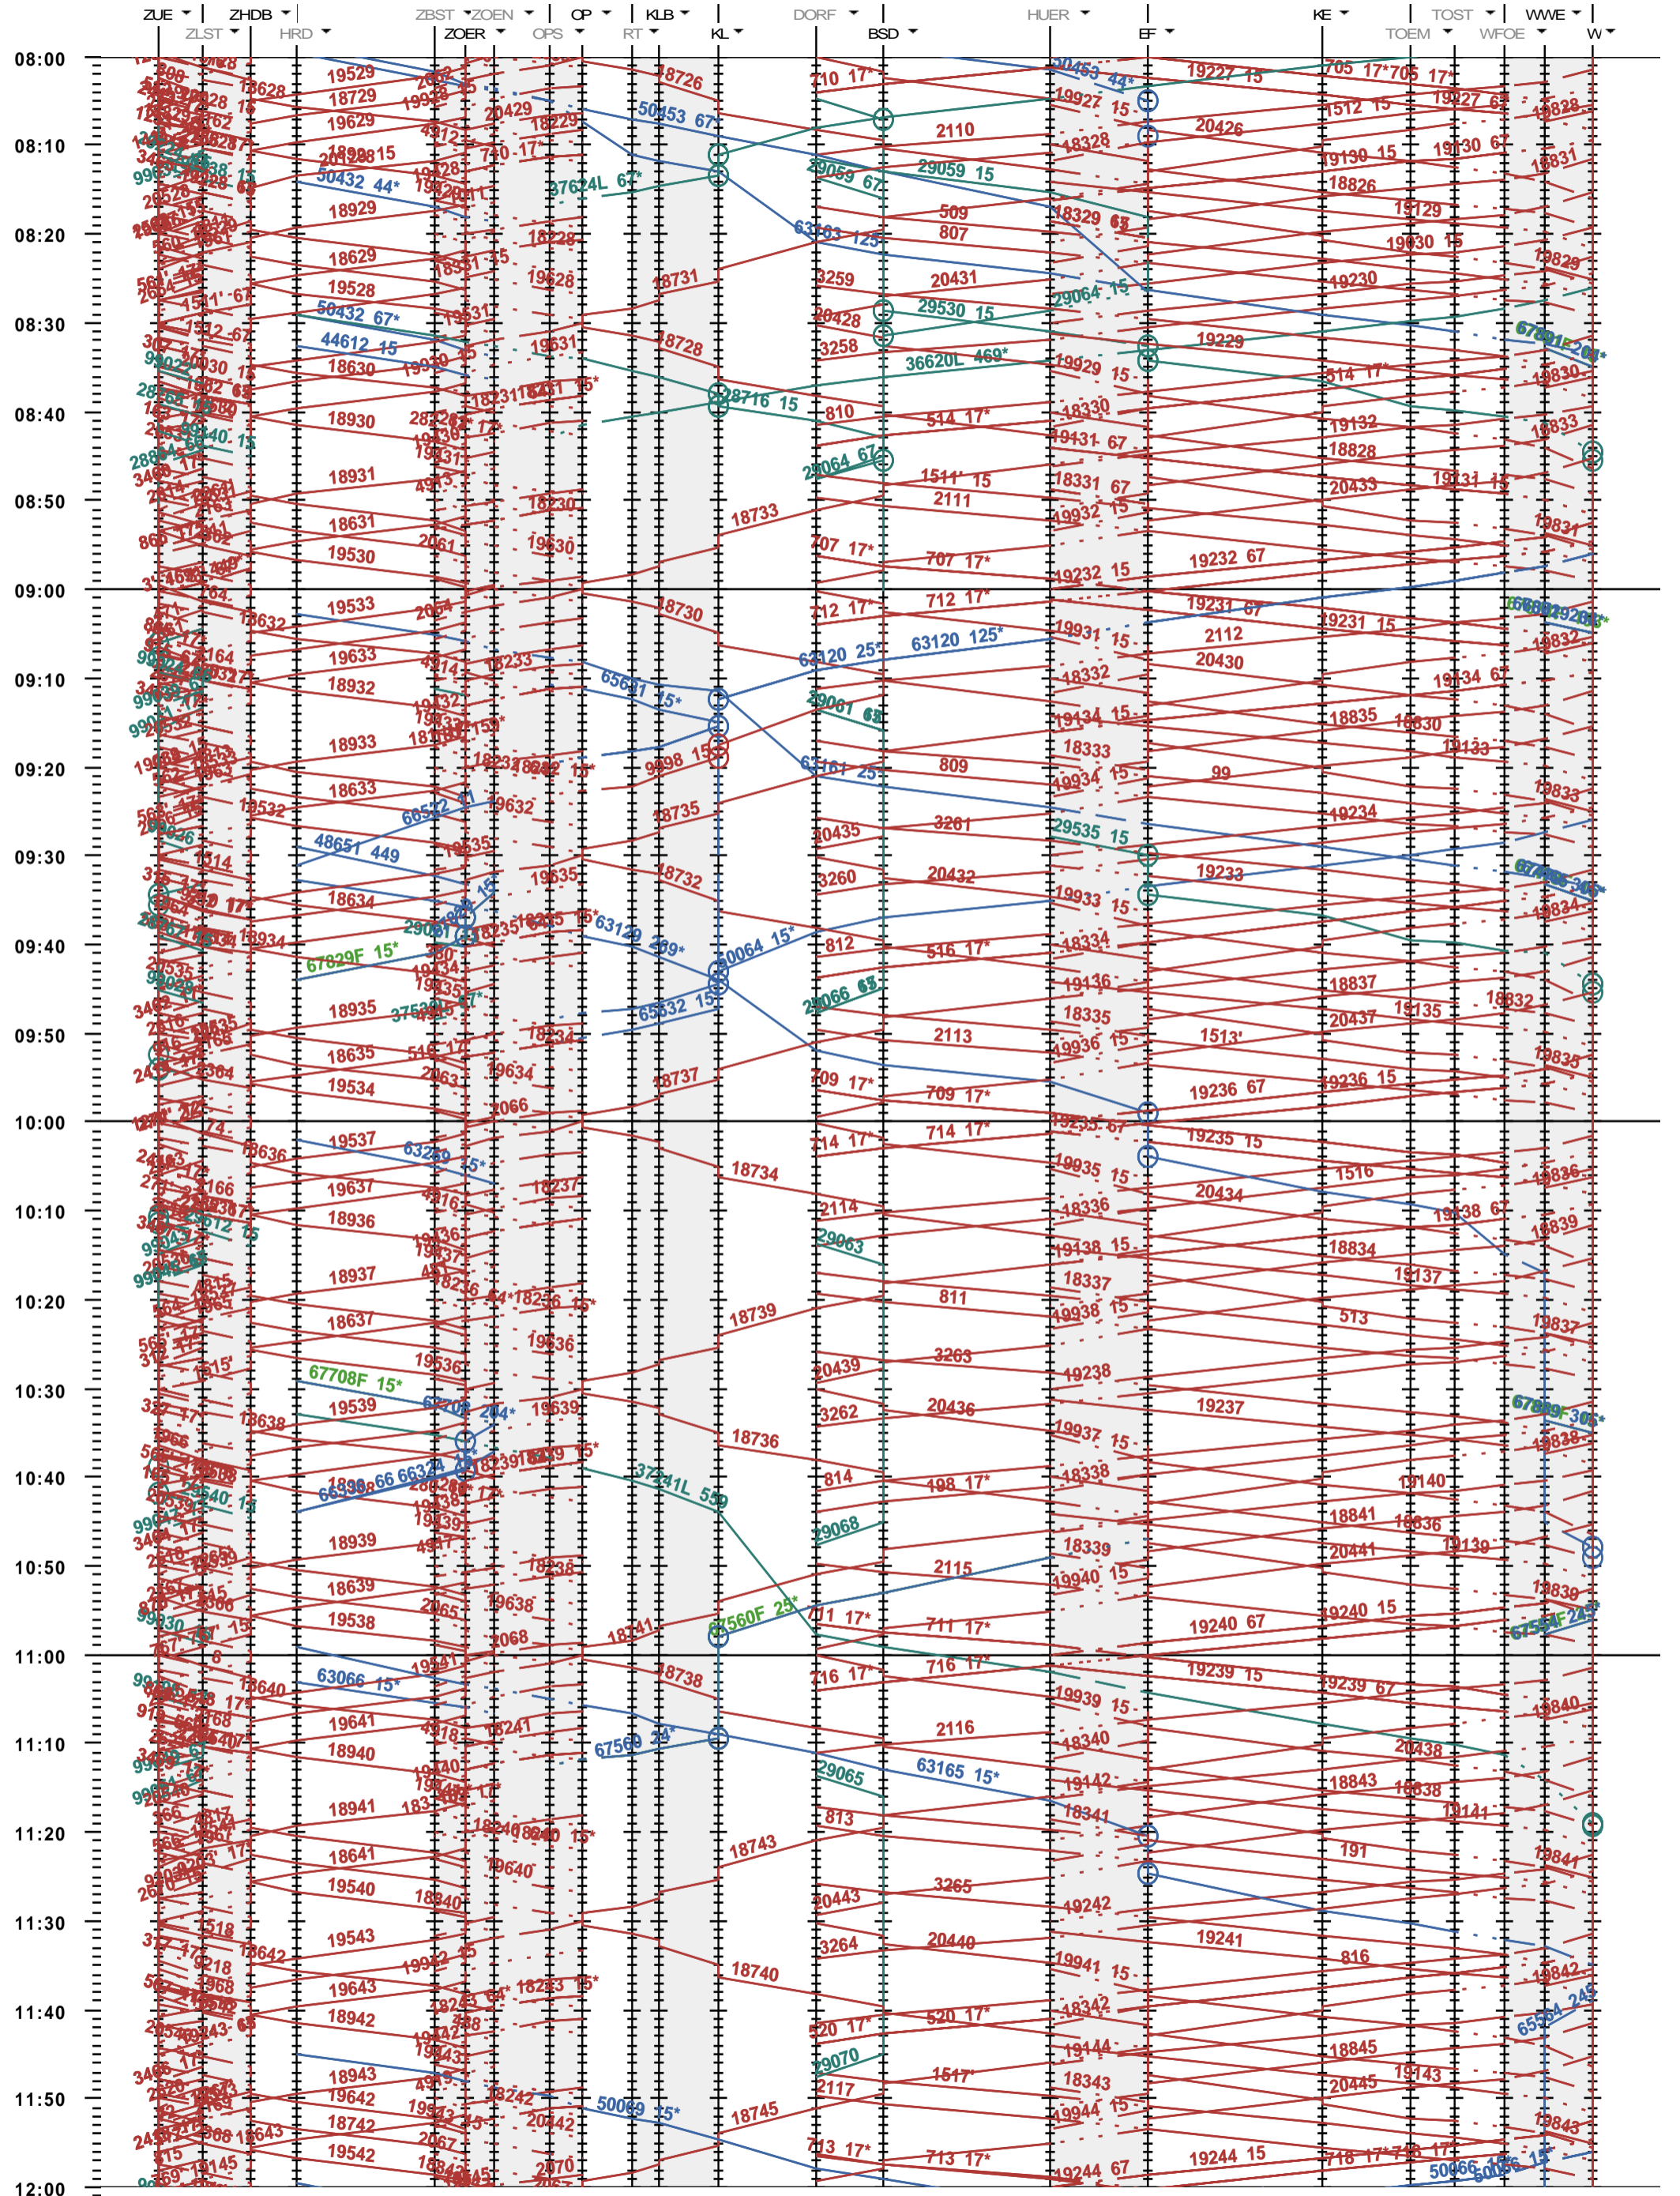

703 - Zürich - Zürich Hardbrücke - Kloten - Winterthur

Fahrplanperiode 2021 (13.12.2020 - 11.12.2021)
Update
Gültig ab 13.12.2020

703 - Zürich - Zürich Hardbrücke - Kloten - Winterthur

Fahrplanperiode 2021 (13.12.2020 - 11.12.2021)  
 Update  
 Gültig ab 13.12.2020

703 - Zürich - Zürich Hardbrücke - Kloten - Winterthur

Fahrplanperiode 2021 (13.12.2020 - 11.12.2021)  
 Update  
 Gültig ab 13.12.2020