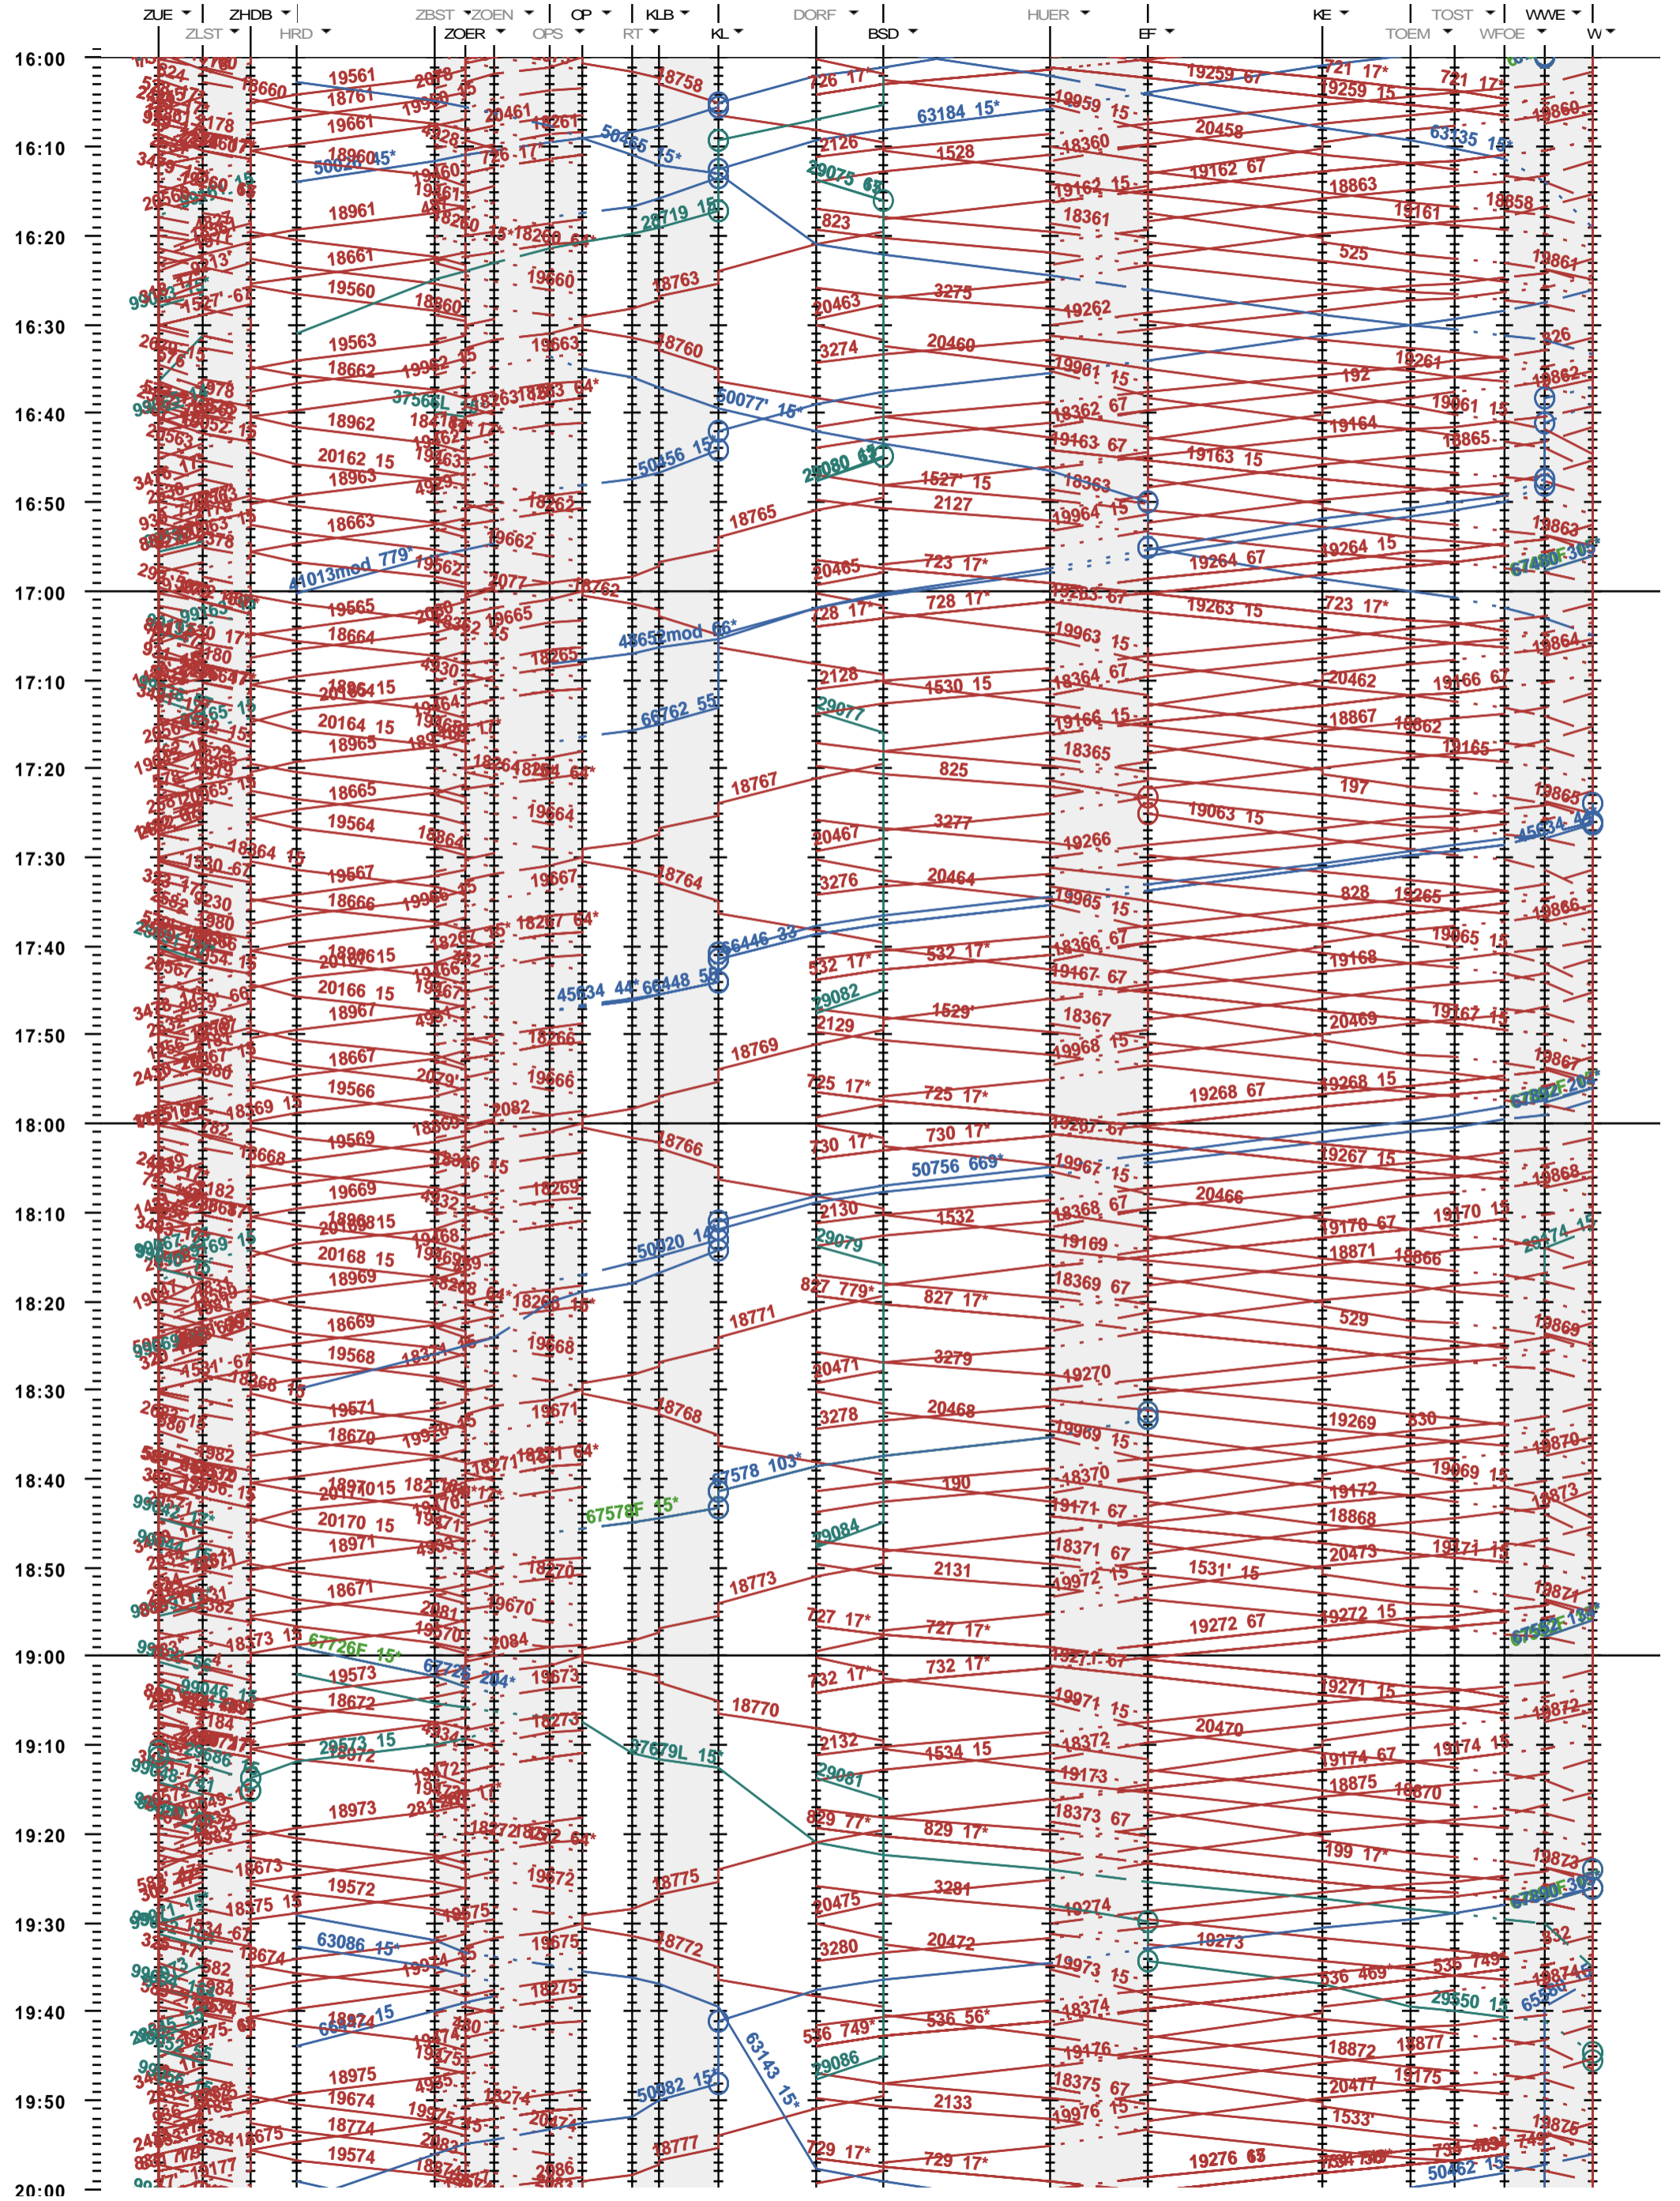

703 - Zürich - Zürich Hardbrücke - Kloten - Winterthur

Fahrplanperiode 2021 (13.12.2020 - 11.12.2021)
Update
Gültig ab 13.12.2020

703 - Zürich - Zürich Hardbrücke - Kloten - Winterthur

Fahrplanperiode 2021 (13.12.2020 - 11.12.2021)  
 Update  
 Gültig ab 13.12.2020

703 - Zürich - Zürich Hardbrücke - Kloten - Winterthur

Fahrplanperiode 2021 (13.12.2020 - 11.12.2021)  
 Update  
 Gültig ab 13.12.2020