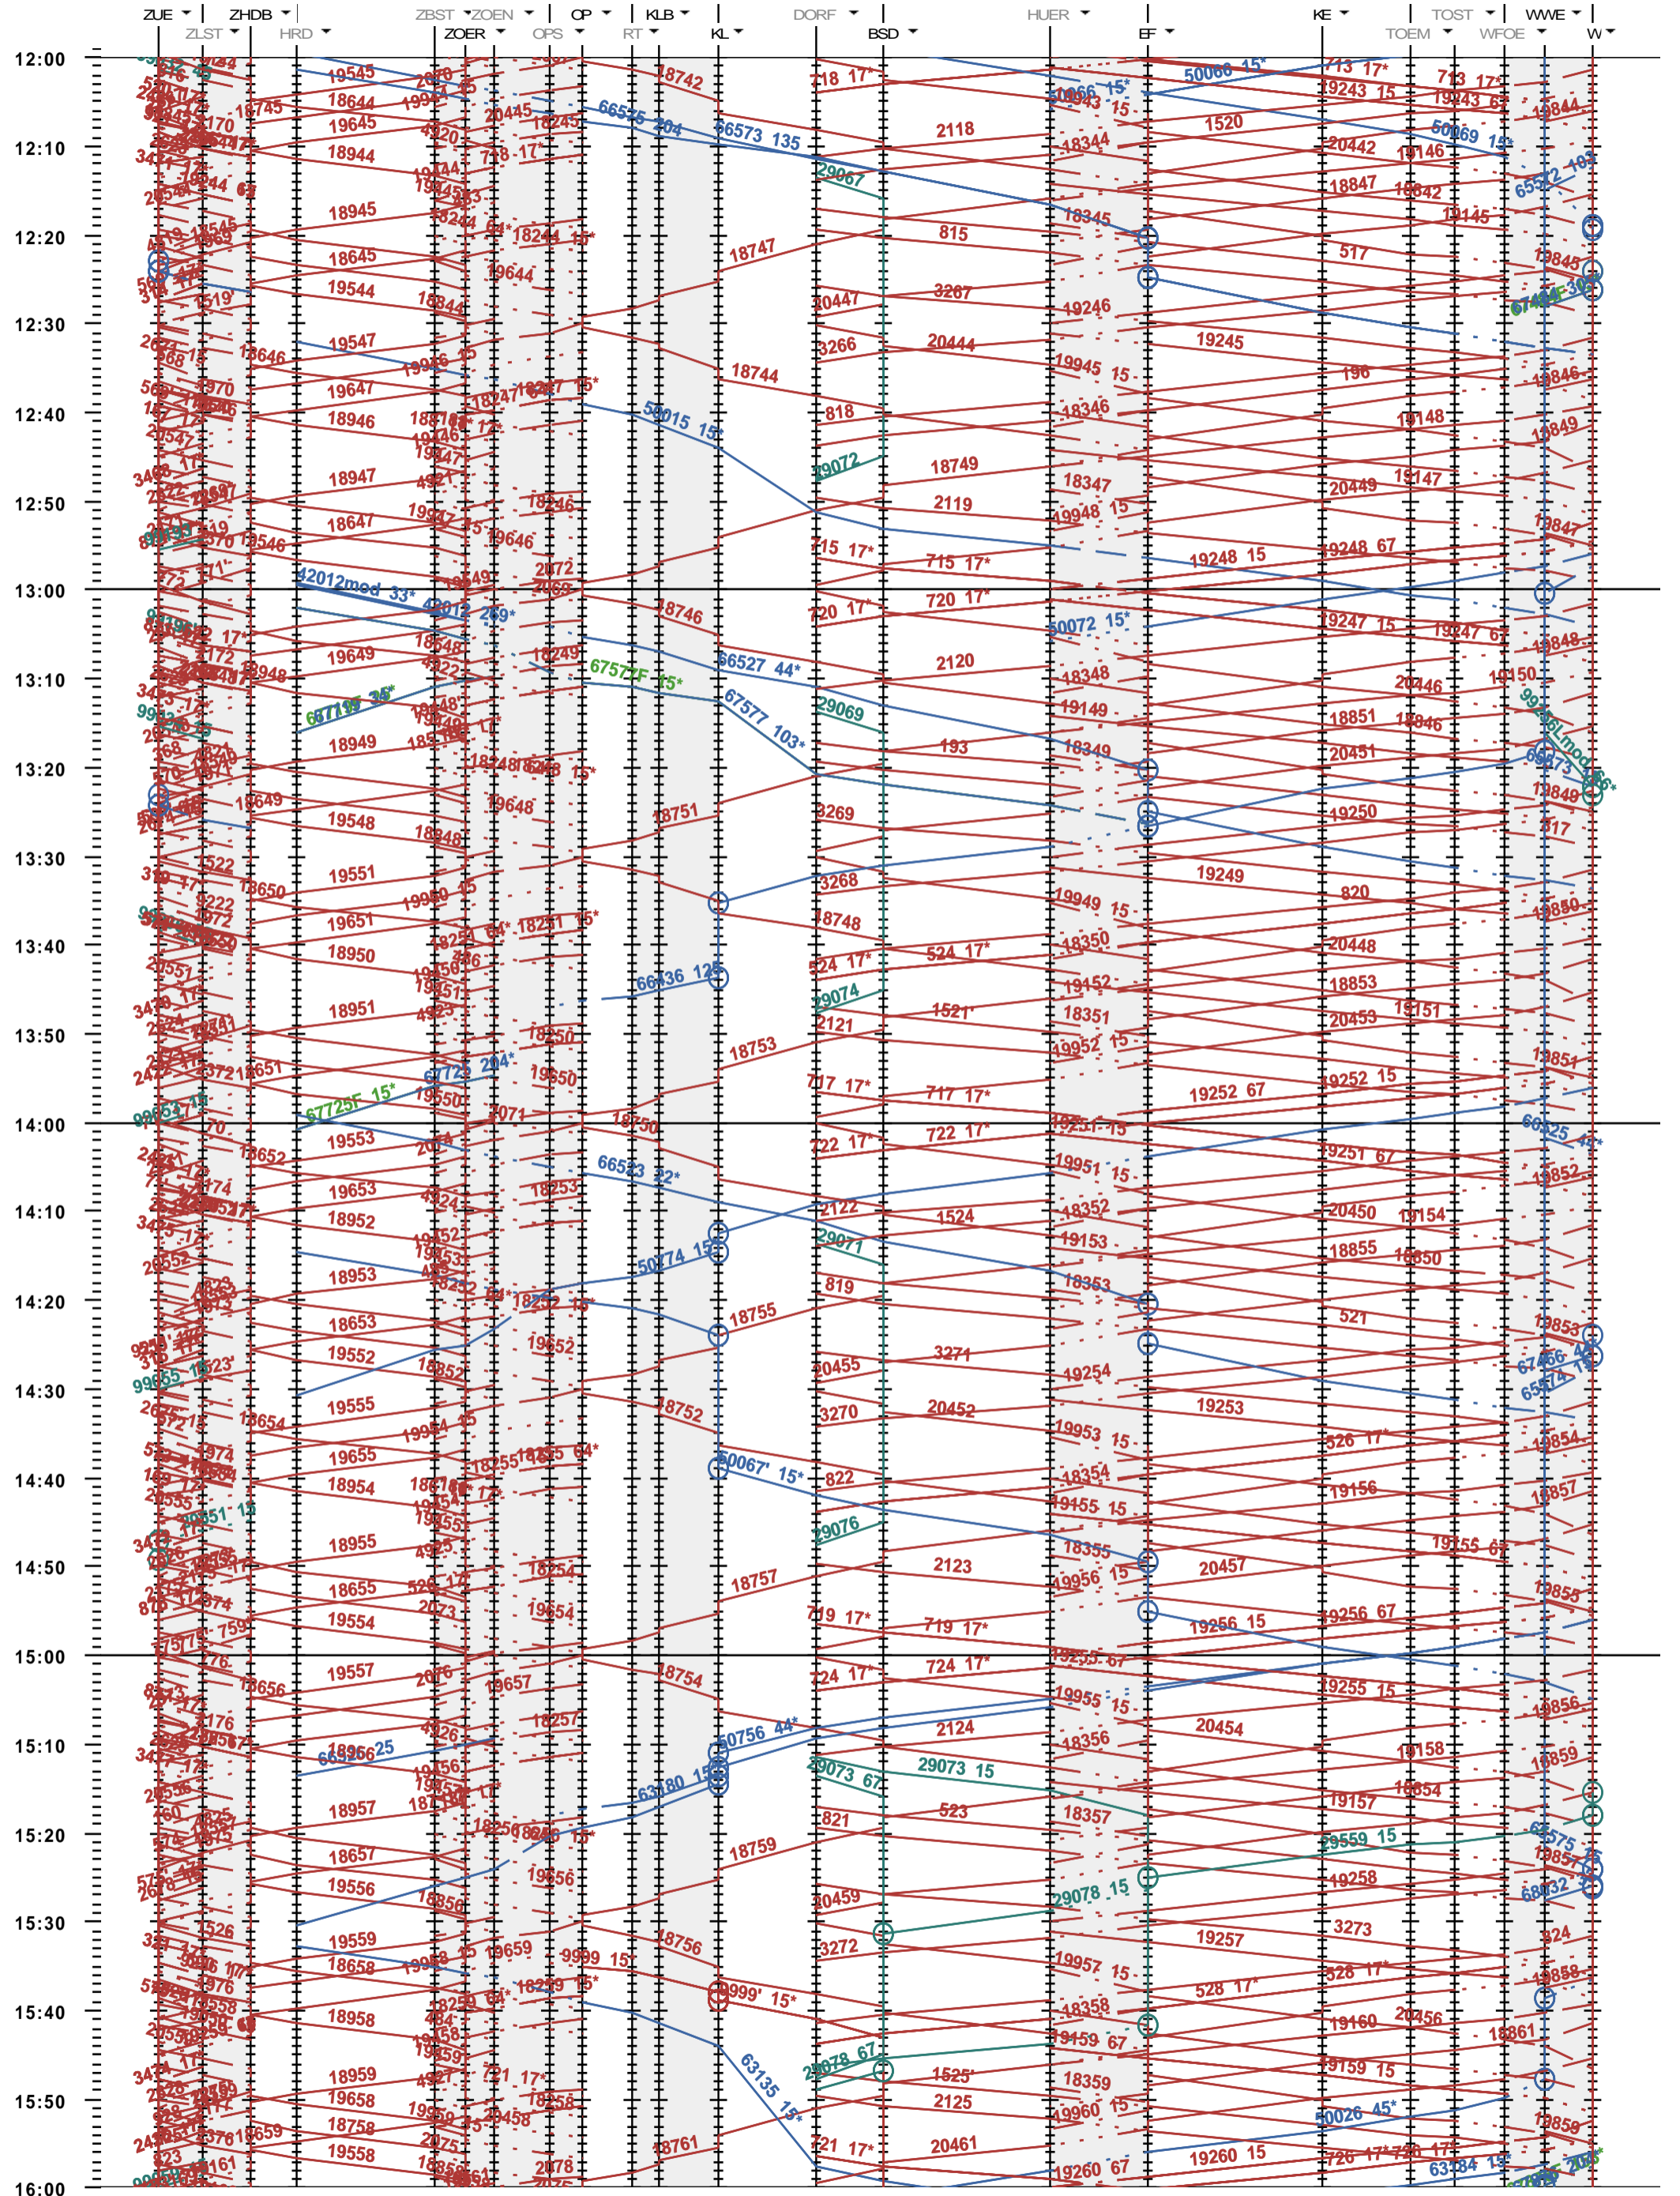

703 - Zürich - Zürich Hardbrücke - Kloten - Winterthur

Fahrplanperiode 2021 (13.12.2020 - 11.12.2021)
Update
Gültig ab 13.12.2020

703 - Zürich - Zürich Hardbrücke - Kloten - Winterthur

Fahrplanperiode 2021 (13.12.2020 - 11.12.2021)  
 Update  
 Gültig ab 13.12.2020

703 - Zürich - Zürich Hardbrücke - Kloten - Winterthur

Fahrplanperiode 2021 (13.12.2020 - 11.12.2021)  
 Update  
 Gültig ab 13.12.2020