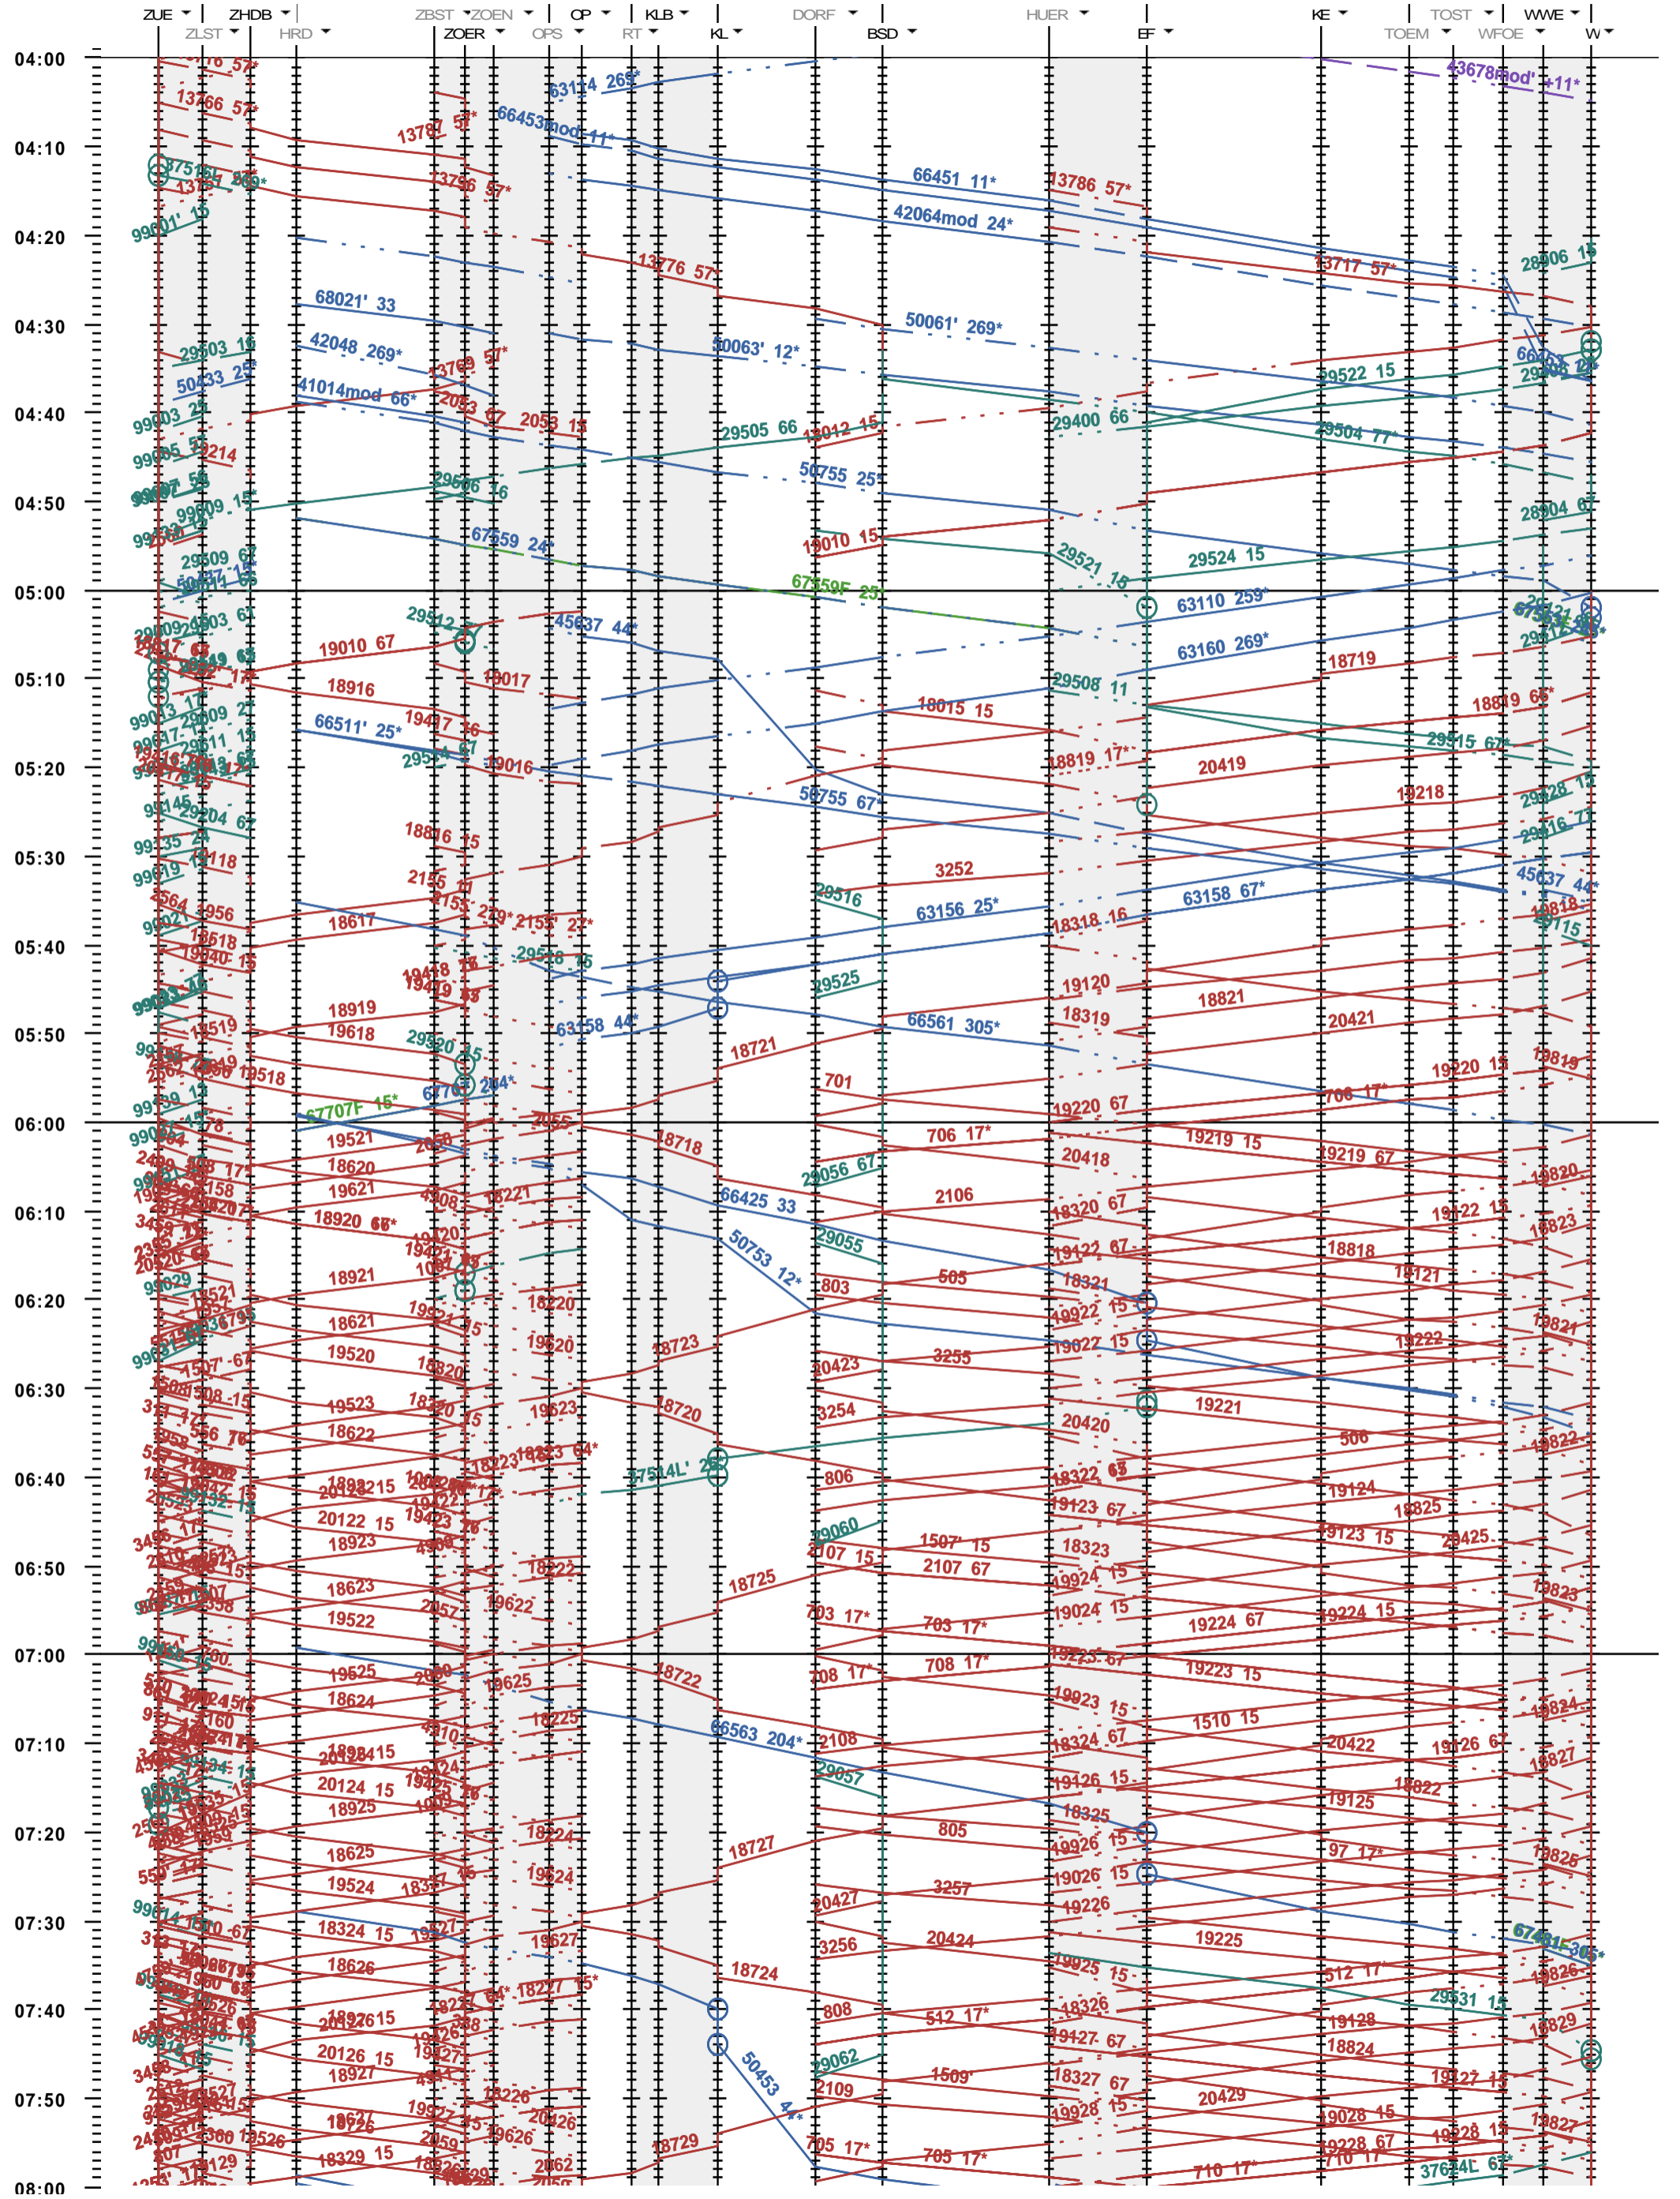

703 - Zürich - Zürich Hardbrücke - Kloten - Winterthur

Fahrplanperiode 2021 (13.12.2020 - 11.12.2021)
Update
Gültig ab 13.12.2020

703 - Zürich - Zürich Hardbrücke - Kloten - Winterthur

Fahrplanperiode 2021 (13.12.2020 - 11.12.2021)  
 Update  
 Gültig ab 13.12.2020

703 - Zürich - Zürich Hardbrücke - Kloten - Winterthur

Fahrplanperiode 2021 (13.12.2020 - 11.12.2021)  
 Update  
 Gültig ab 13.12.2020