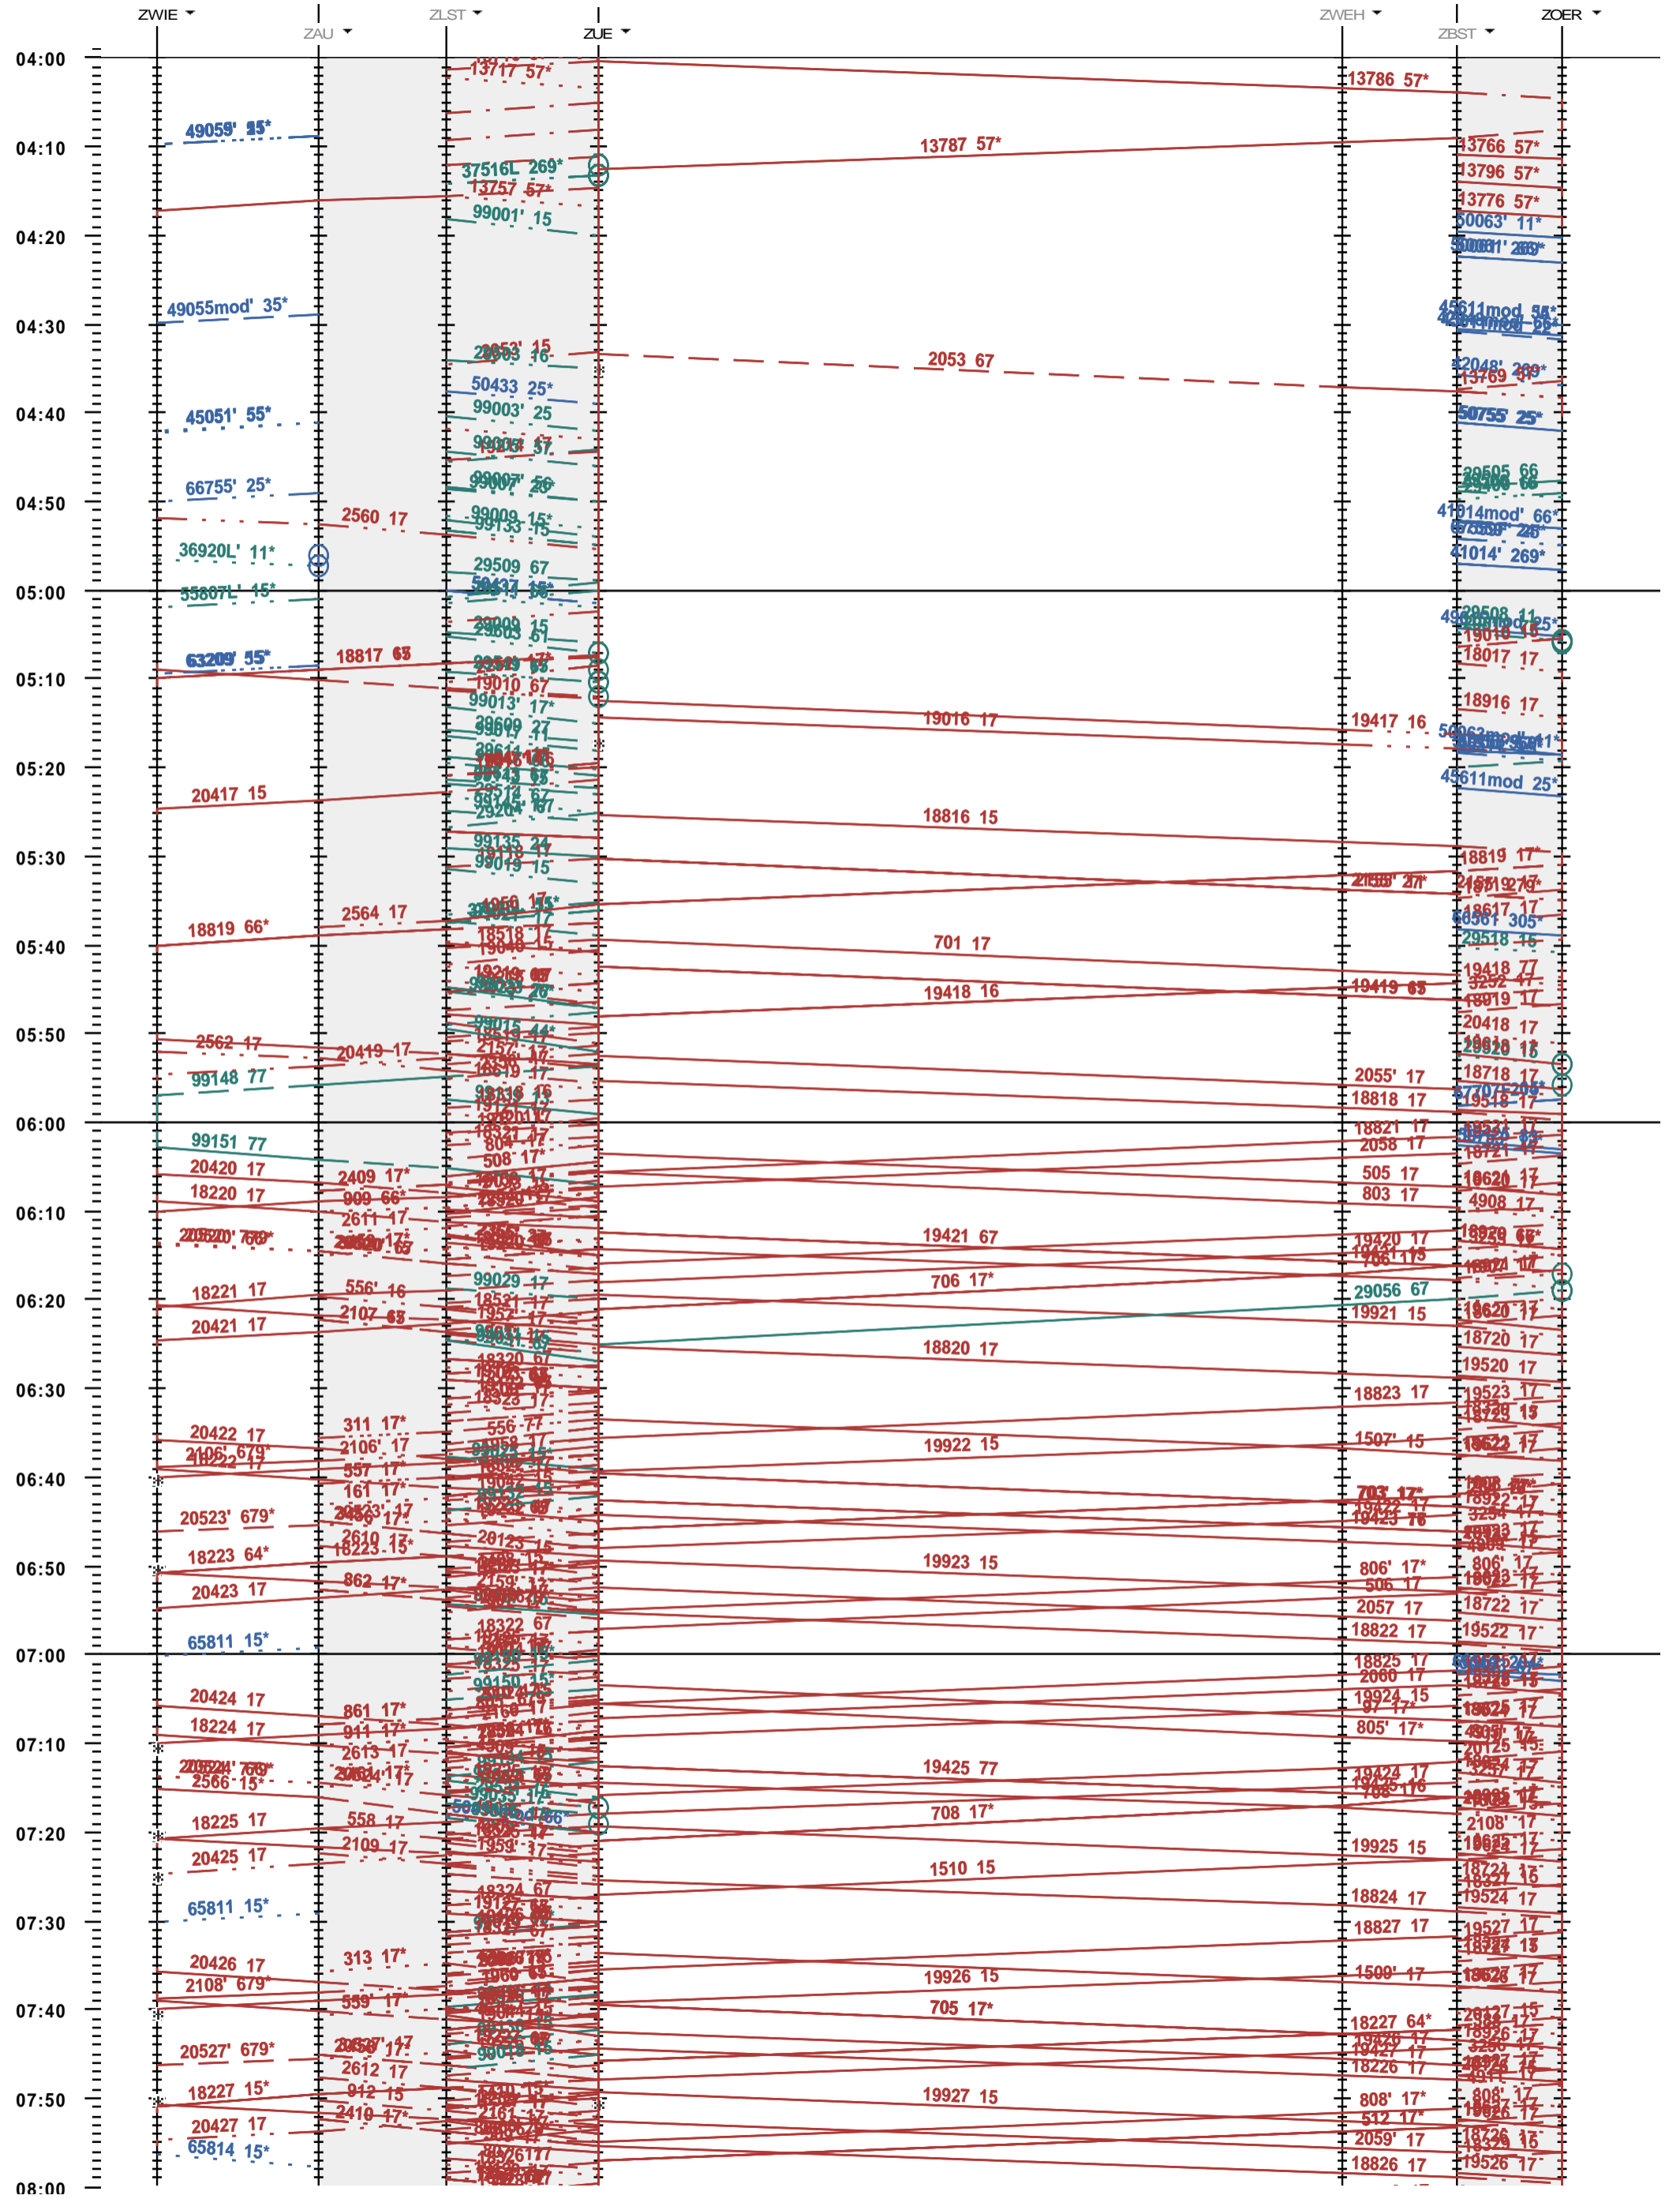

704 - Zürich Wiedikon - Zürich (Löwenstrasse) - Zürich Oerlikon

Fahrplanperiode 2021 (13.12.2020 - 11.12.2021)
 Update
 Gültig ab 13.12.2020

704 - Zürich Wiedikon - Zürich (Löwenstrasse) - Zürich Oerlikon

Fahrplanperiode 2021 (13.12.2020 - 11.12.2021)
 Update
 Gültig ab 13.12.2020

704 - Zürich Wiedikon - Zürich (Löwenstrasse) - Zürich Oerlikon

Fahrplanperiode 2021 (13.12.2020 - 11.12.2021)
 Update
 Gültig ab 13.12.2020

Fahrplanperiode 2021 (13.12.2020 - 11.12.2021)
 Update
 Gültig ab 13.12.2020