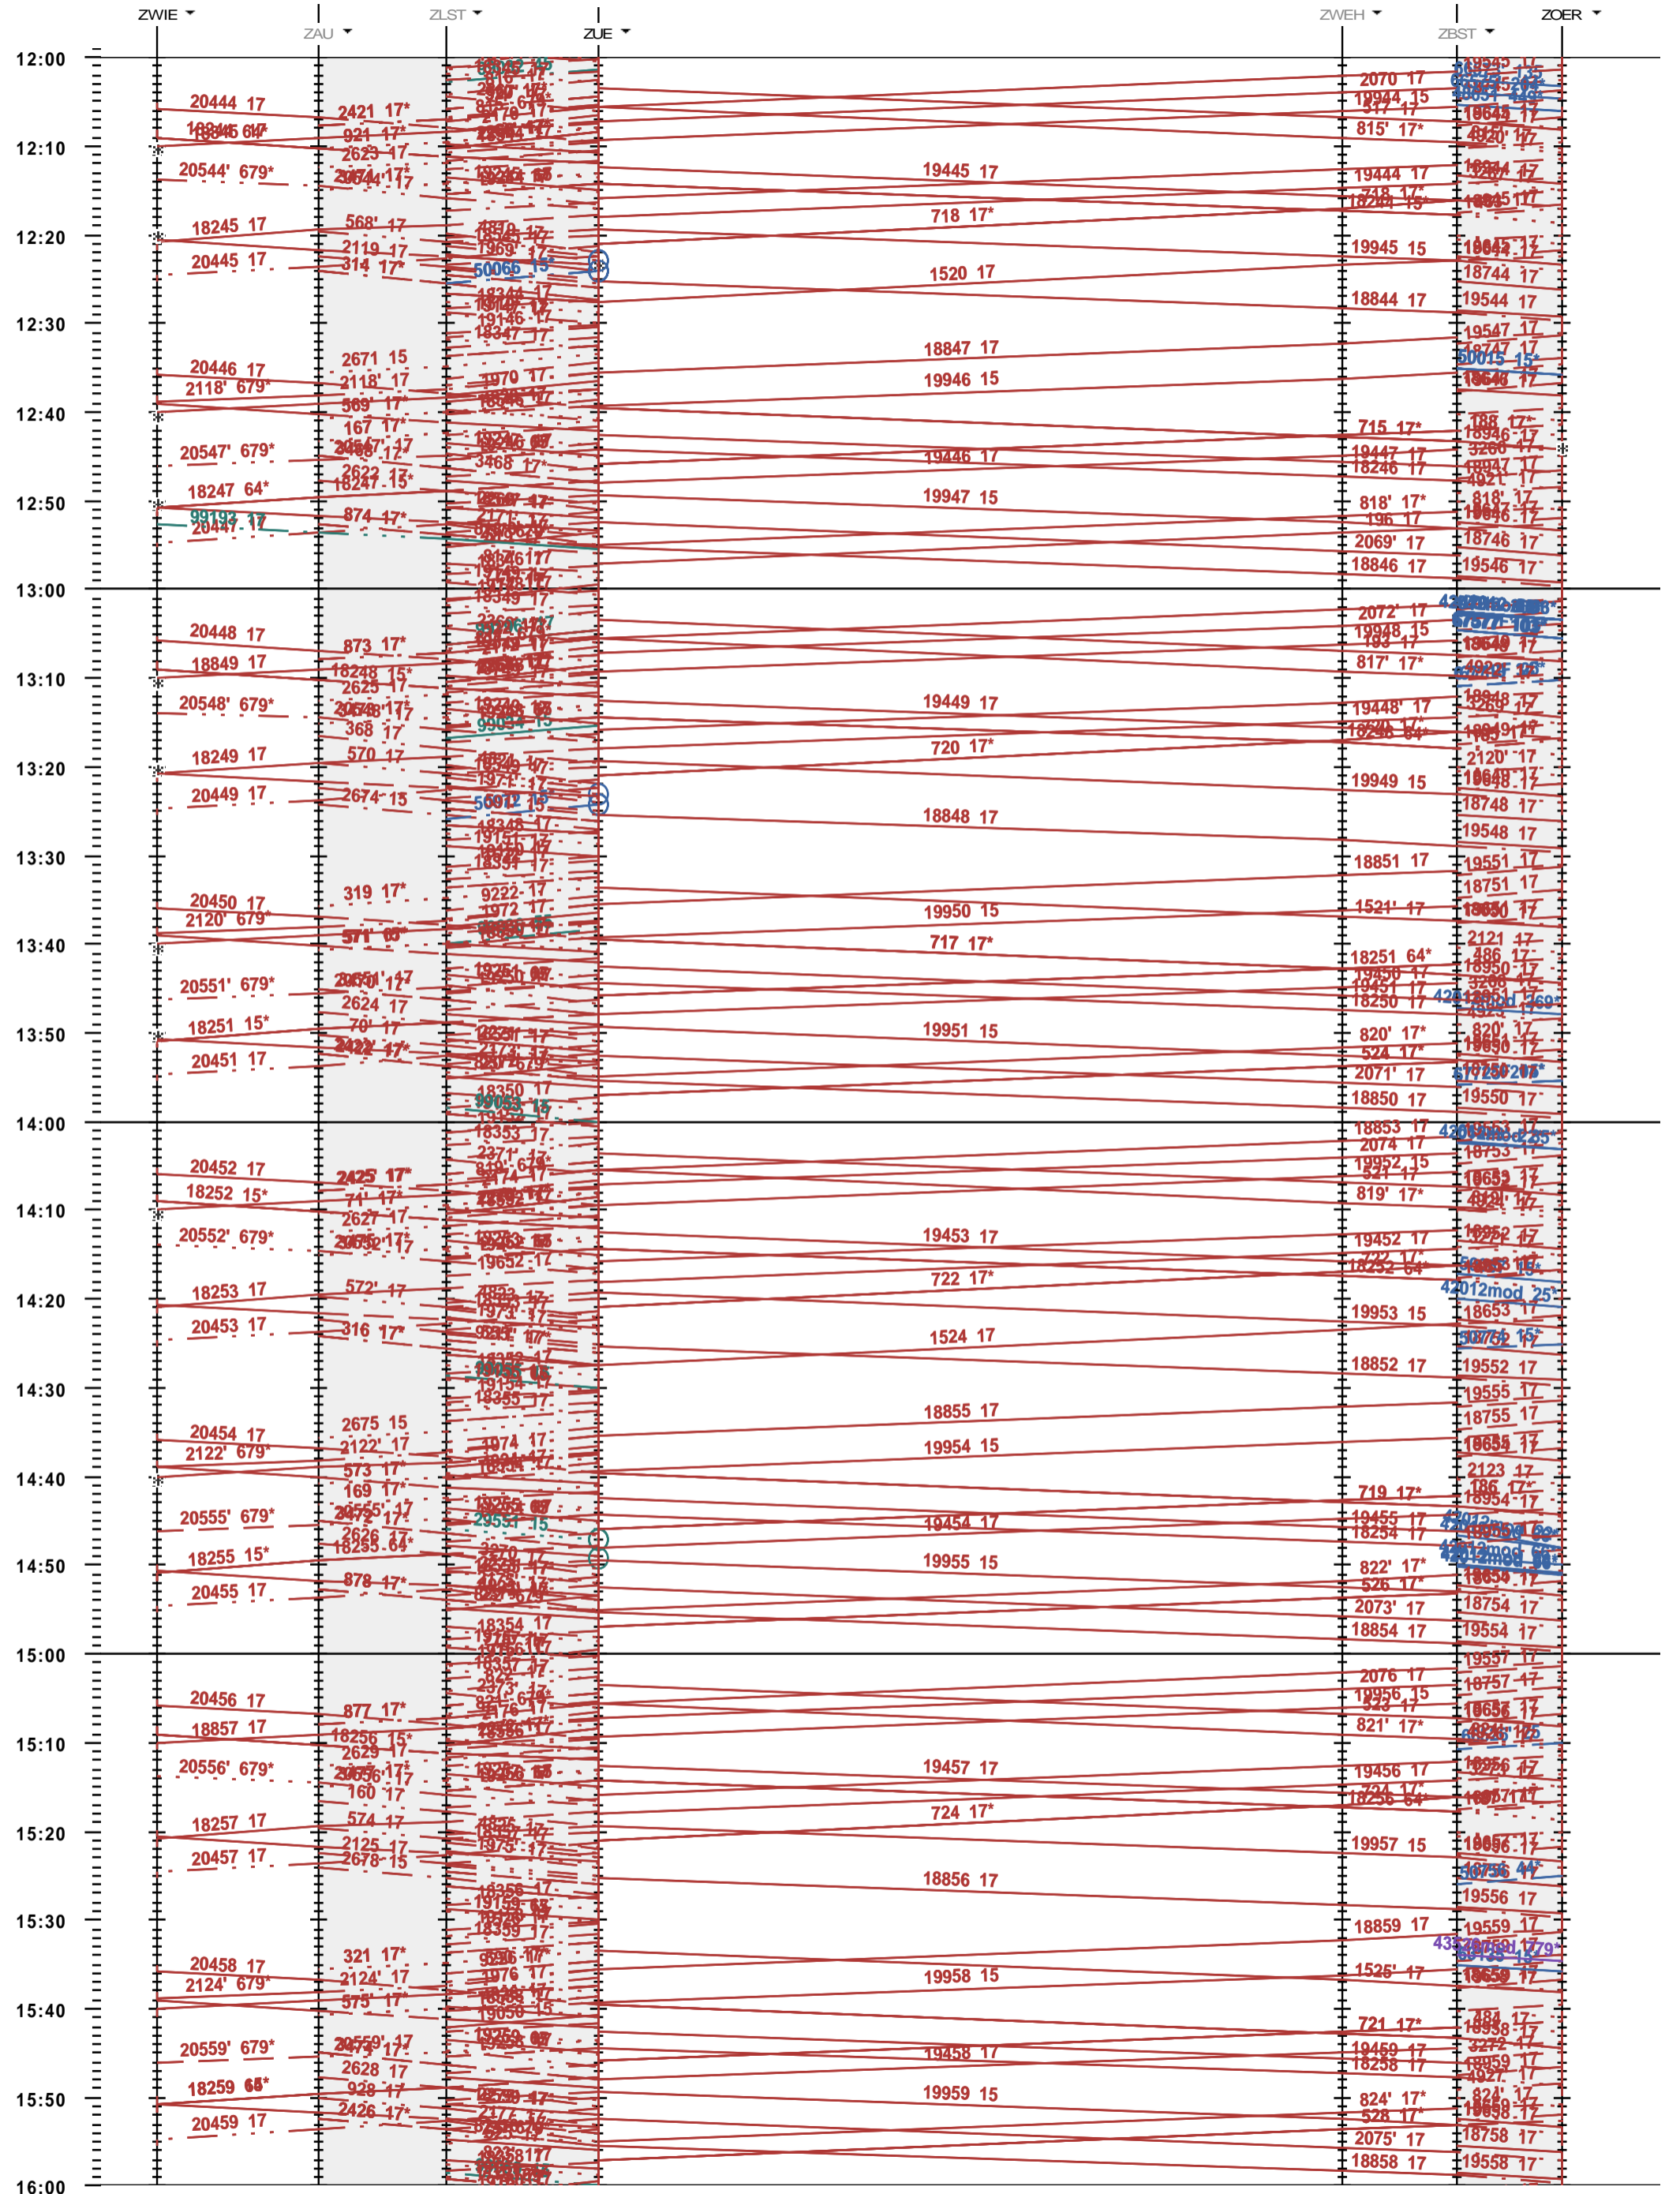

704 - Zürich Wiedikon - Zürich (Löwenstrasse) - Zürich Oerlikon

Fahrplanperiode 2021 (13.12.2020 - 11.12.2021)
 Update
 Gültig ab 13.12.2020

704 - Zürich Wiedikon - Zürich (Löwenstrasse) - Zürich Oerlikon

Fahrplanperiode 2021 (13.12.2020 - 11.12.2021)
 Update
 Gültig ab 13.12.2020

704 - Zürich Wiedikon - Zürich (Löwenstrasse) - Zürich Oerlikon

Fahrplanperiode 2021 (13.12.2020 - 11.12.2021)
 Update
 Gültig ab 13.12.2020

Fahrplanperiode 2021 (13.12.2020 - 11.12.2021)
 Update
 Gültig ab 13.12.2020