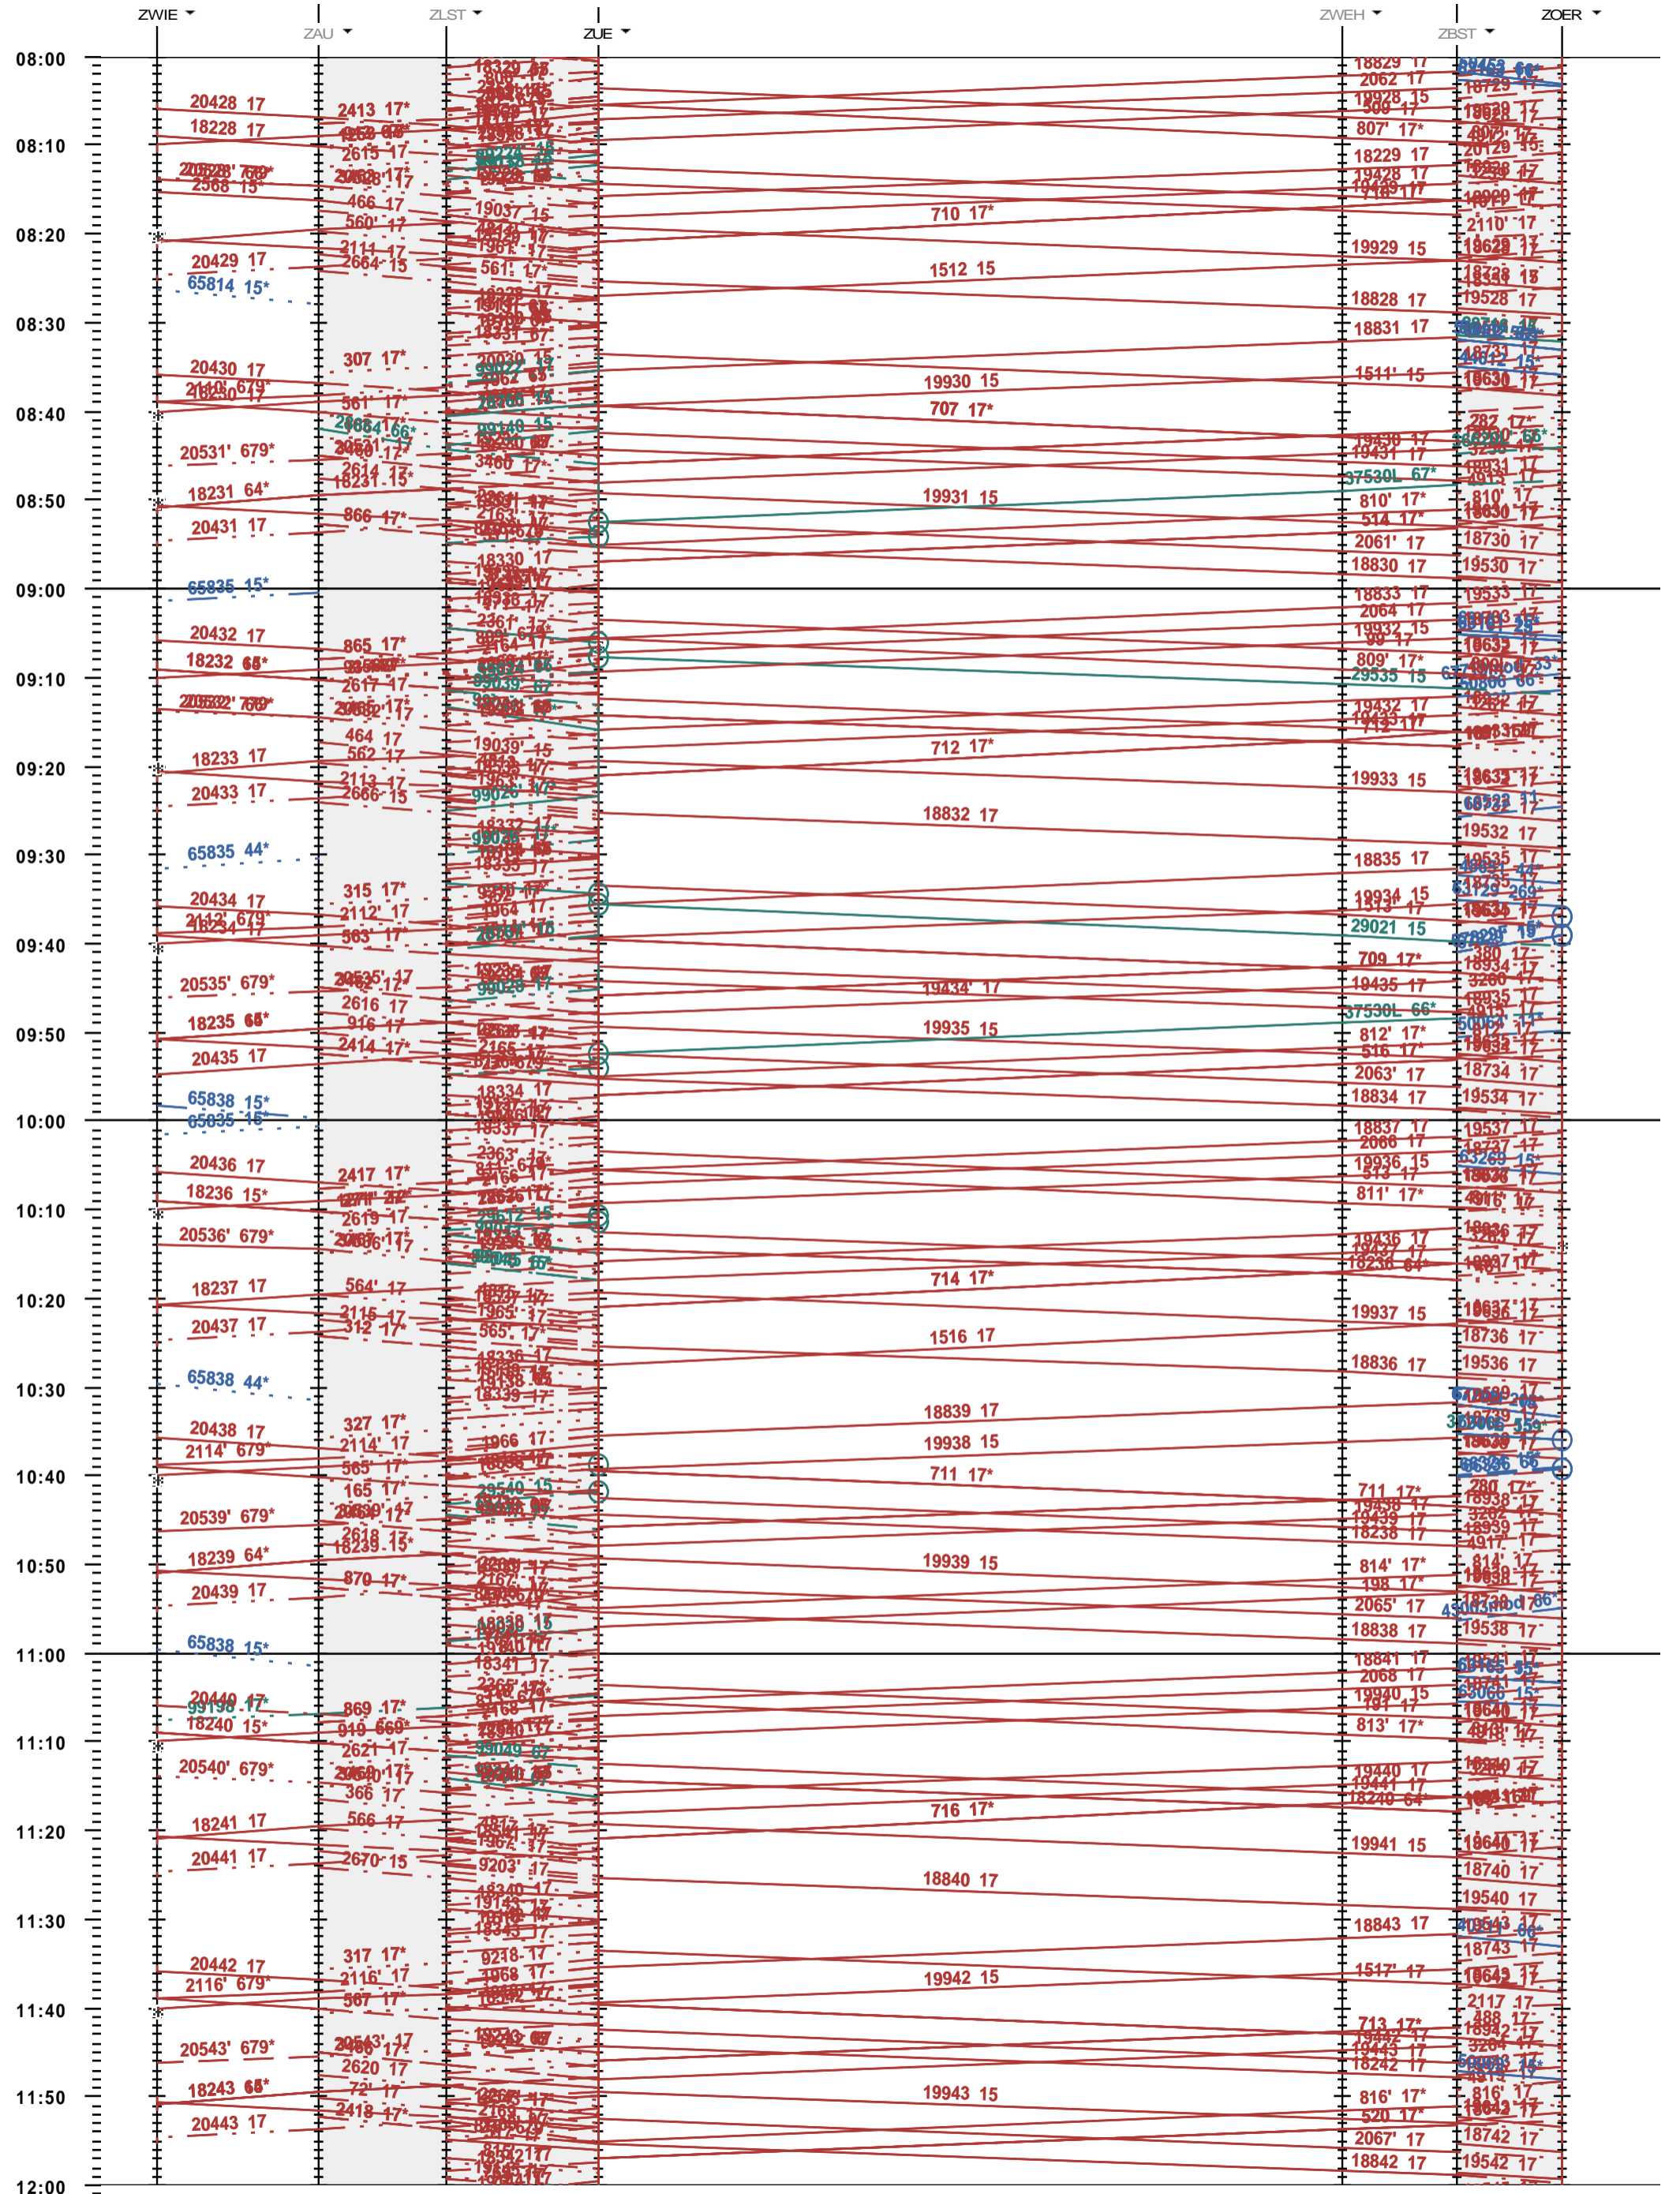

704 - Zürich Wiedikon - Zürich (Löwenstrasse) - Zürich Oerlikon

Fahrplanperiode 2021 (13.12.2020 - 11.12.2021)
 Update
 Gültig ab 13.12.2020

704 - Zürich Wiedikon - Zürich (Löwenstrasse) - Zürich Oerlikon

Fahrplanperiode 2021 (13.12.2020 - 11.12.2021)
 Update
 Gültig ab 13.12.2020

704 - Zürich Wiedikon - Zürich (Löwenstrasse) - Zürich Oerlikon

Fahrplanperiode 2021 (13.12.2020 - 11.12.2021)
 Update
 Gültig ab 13.12.2020

Fahrplanperiode 2021 (13.12.2020 - 11.12.2021)
 Update
 Gültig ab 13.12.2020