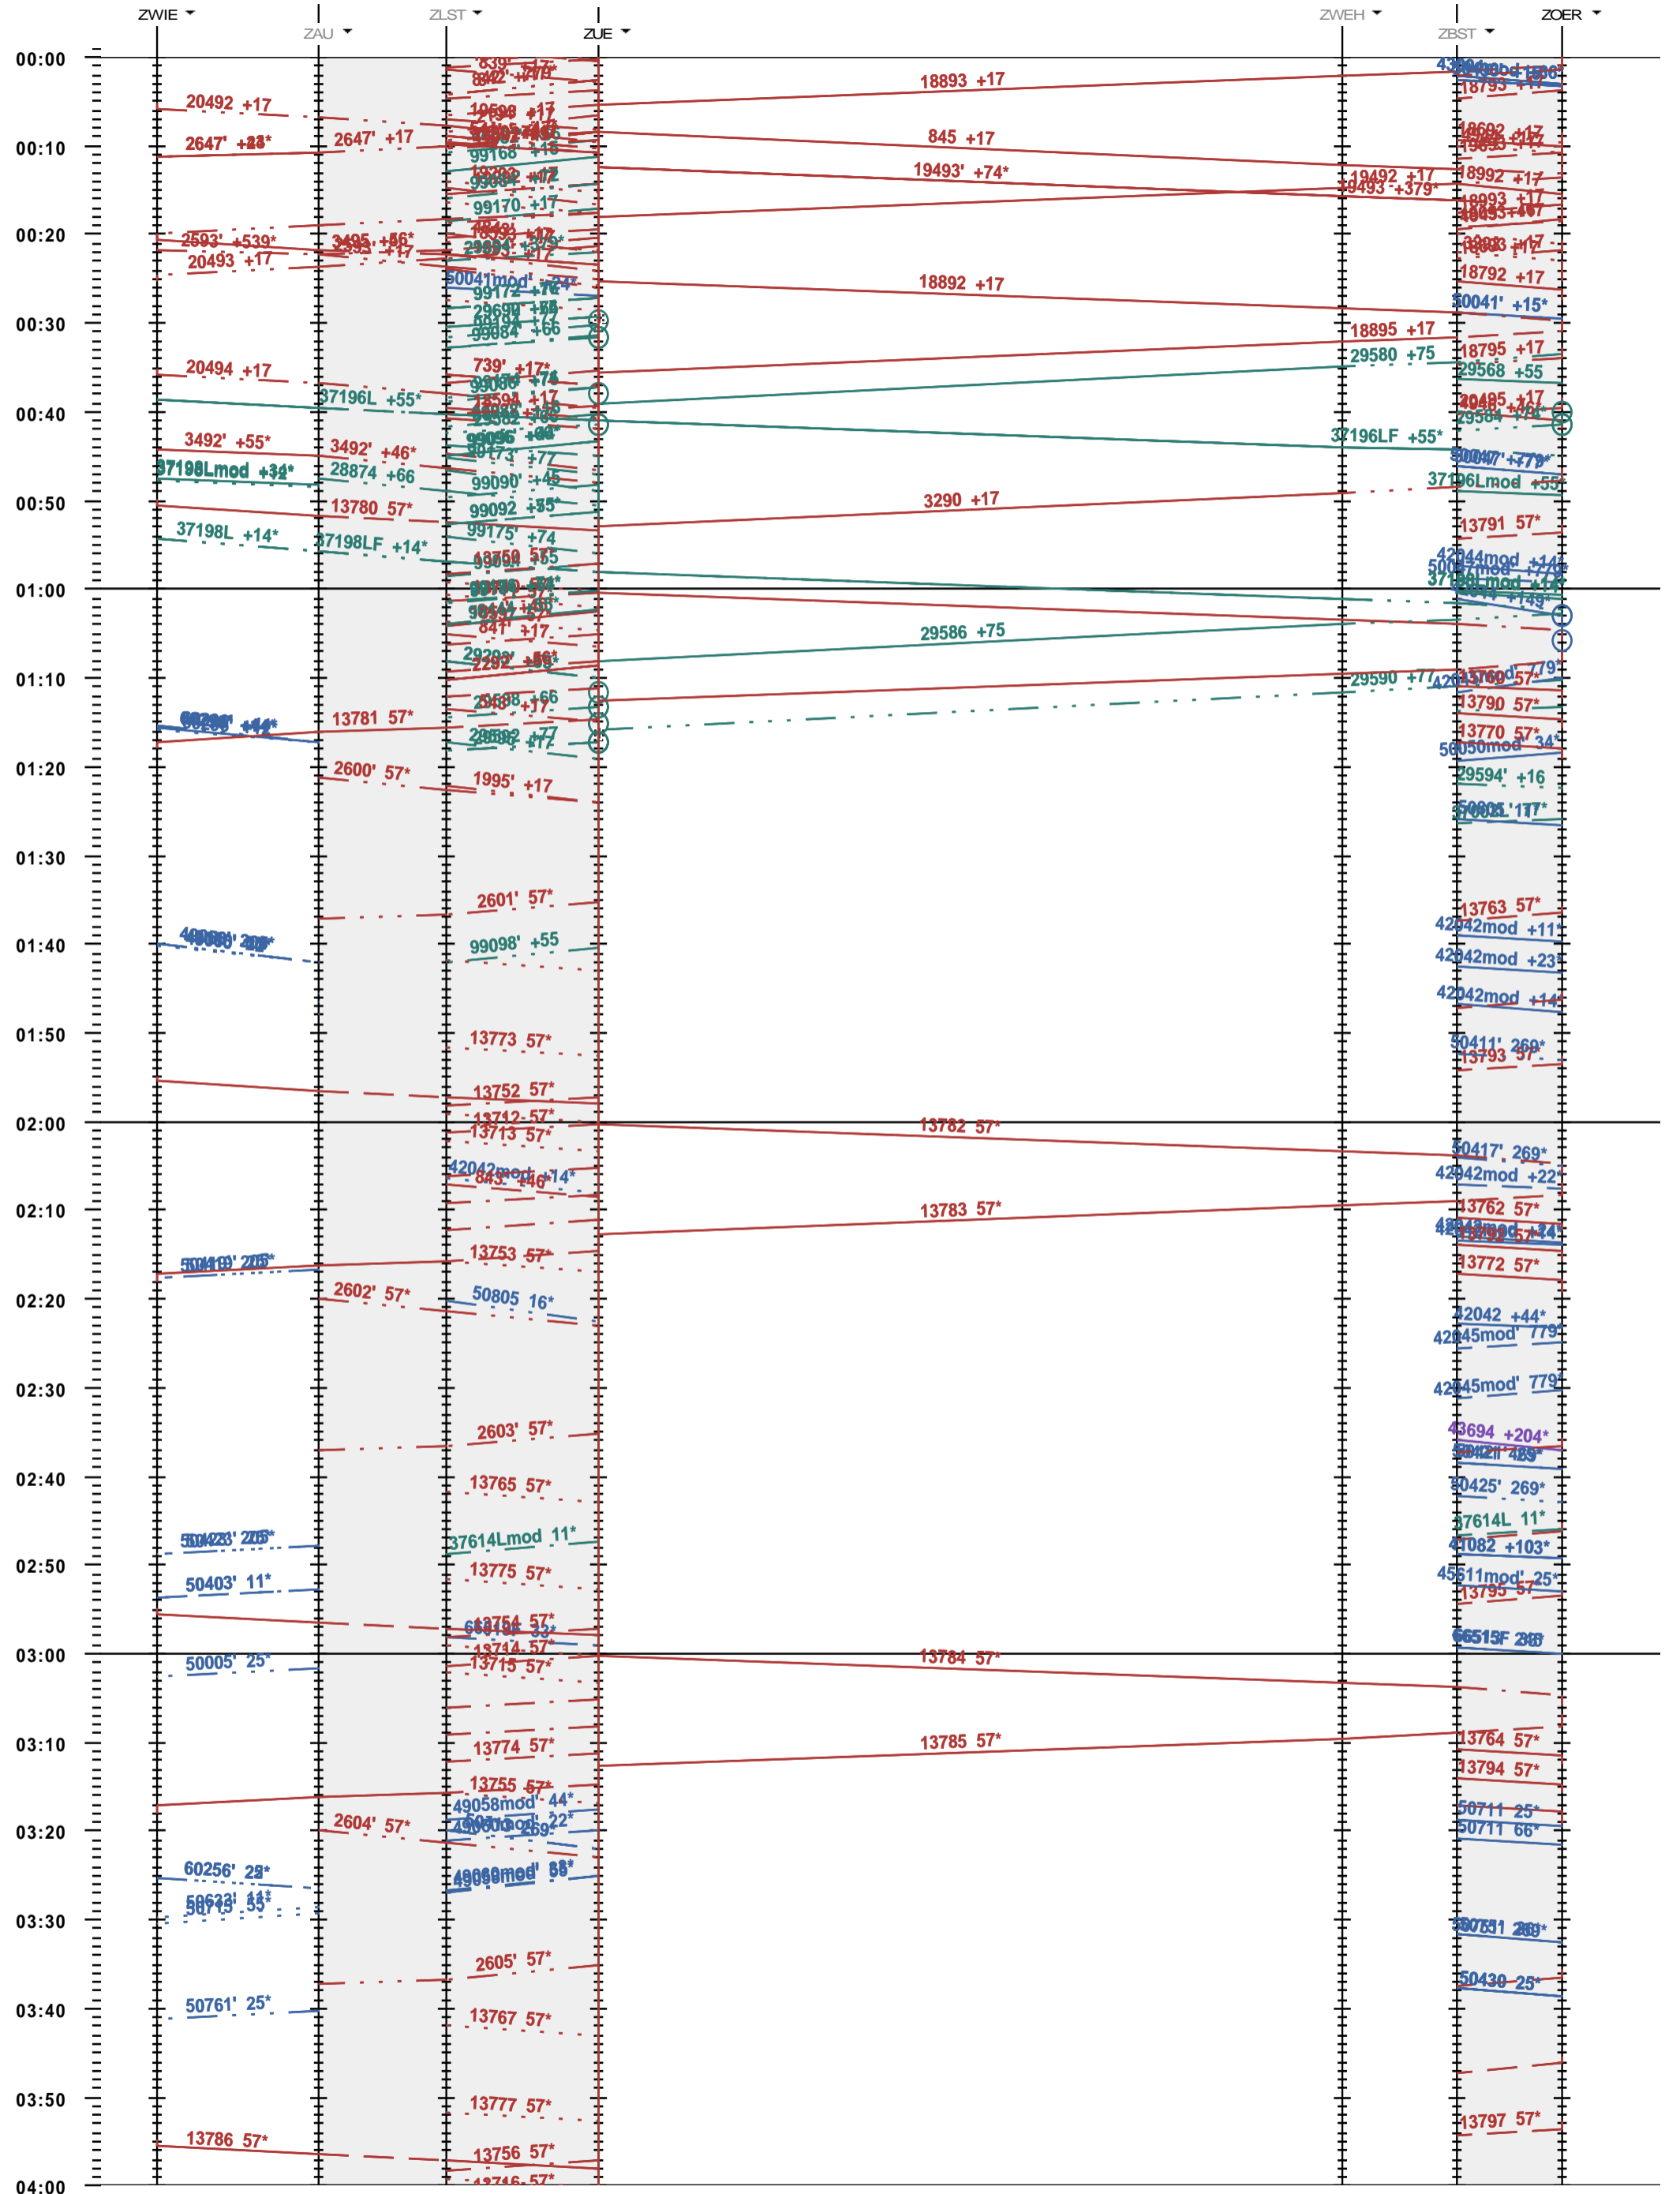

704 - Zürich Wiedikon - Zürich (Löwenstrasse) - Zürich Oerlikon

Fahrplanperiode 2021 (13.12.2020 - 11.12.2021)
 Update
 Gültig ab 13.12.2020

704 - Zürich Wiedikon - Zürich (Löwenstrasse) - Zürich Oerlikon

Fahrplanperiode 2021 (13.12.2020 - 11.12.2021)
 Update
 Gültig ab 13.12.2020

704 - Zürich Wiedikon - Zürich (Löwenstrasse) - Zürich Oerlikon

Fahrplanperiode 2021 (13.12.2020 - 11.12.2021)
 Update
 Gültig ab 13.12.2020

Fahrplanperiode 2021 (13.12.2020 - 11.12.2021)
 Update
 Gültig ab 13.12.2020