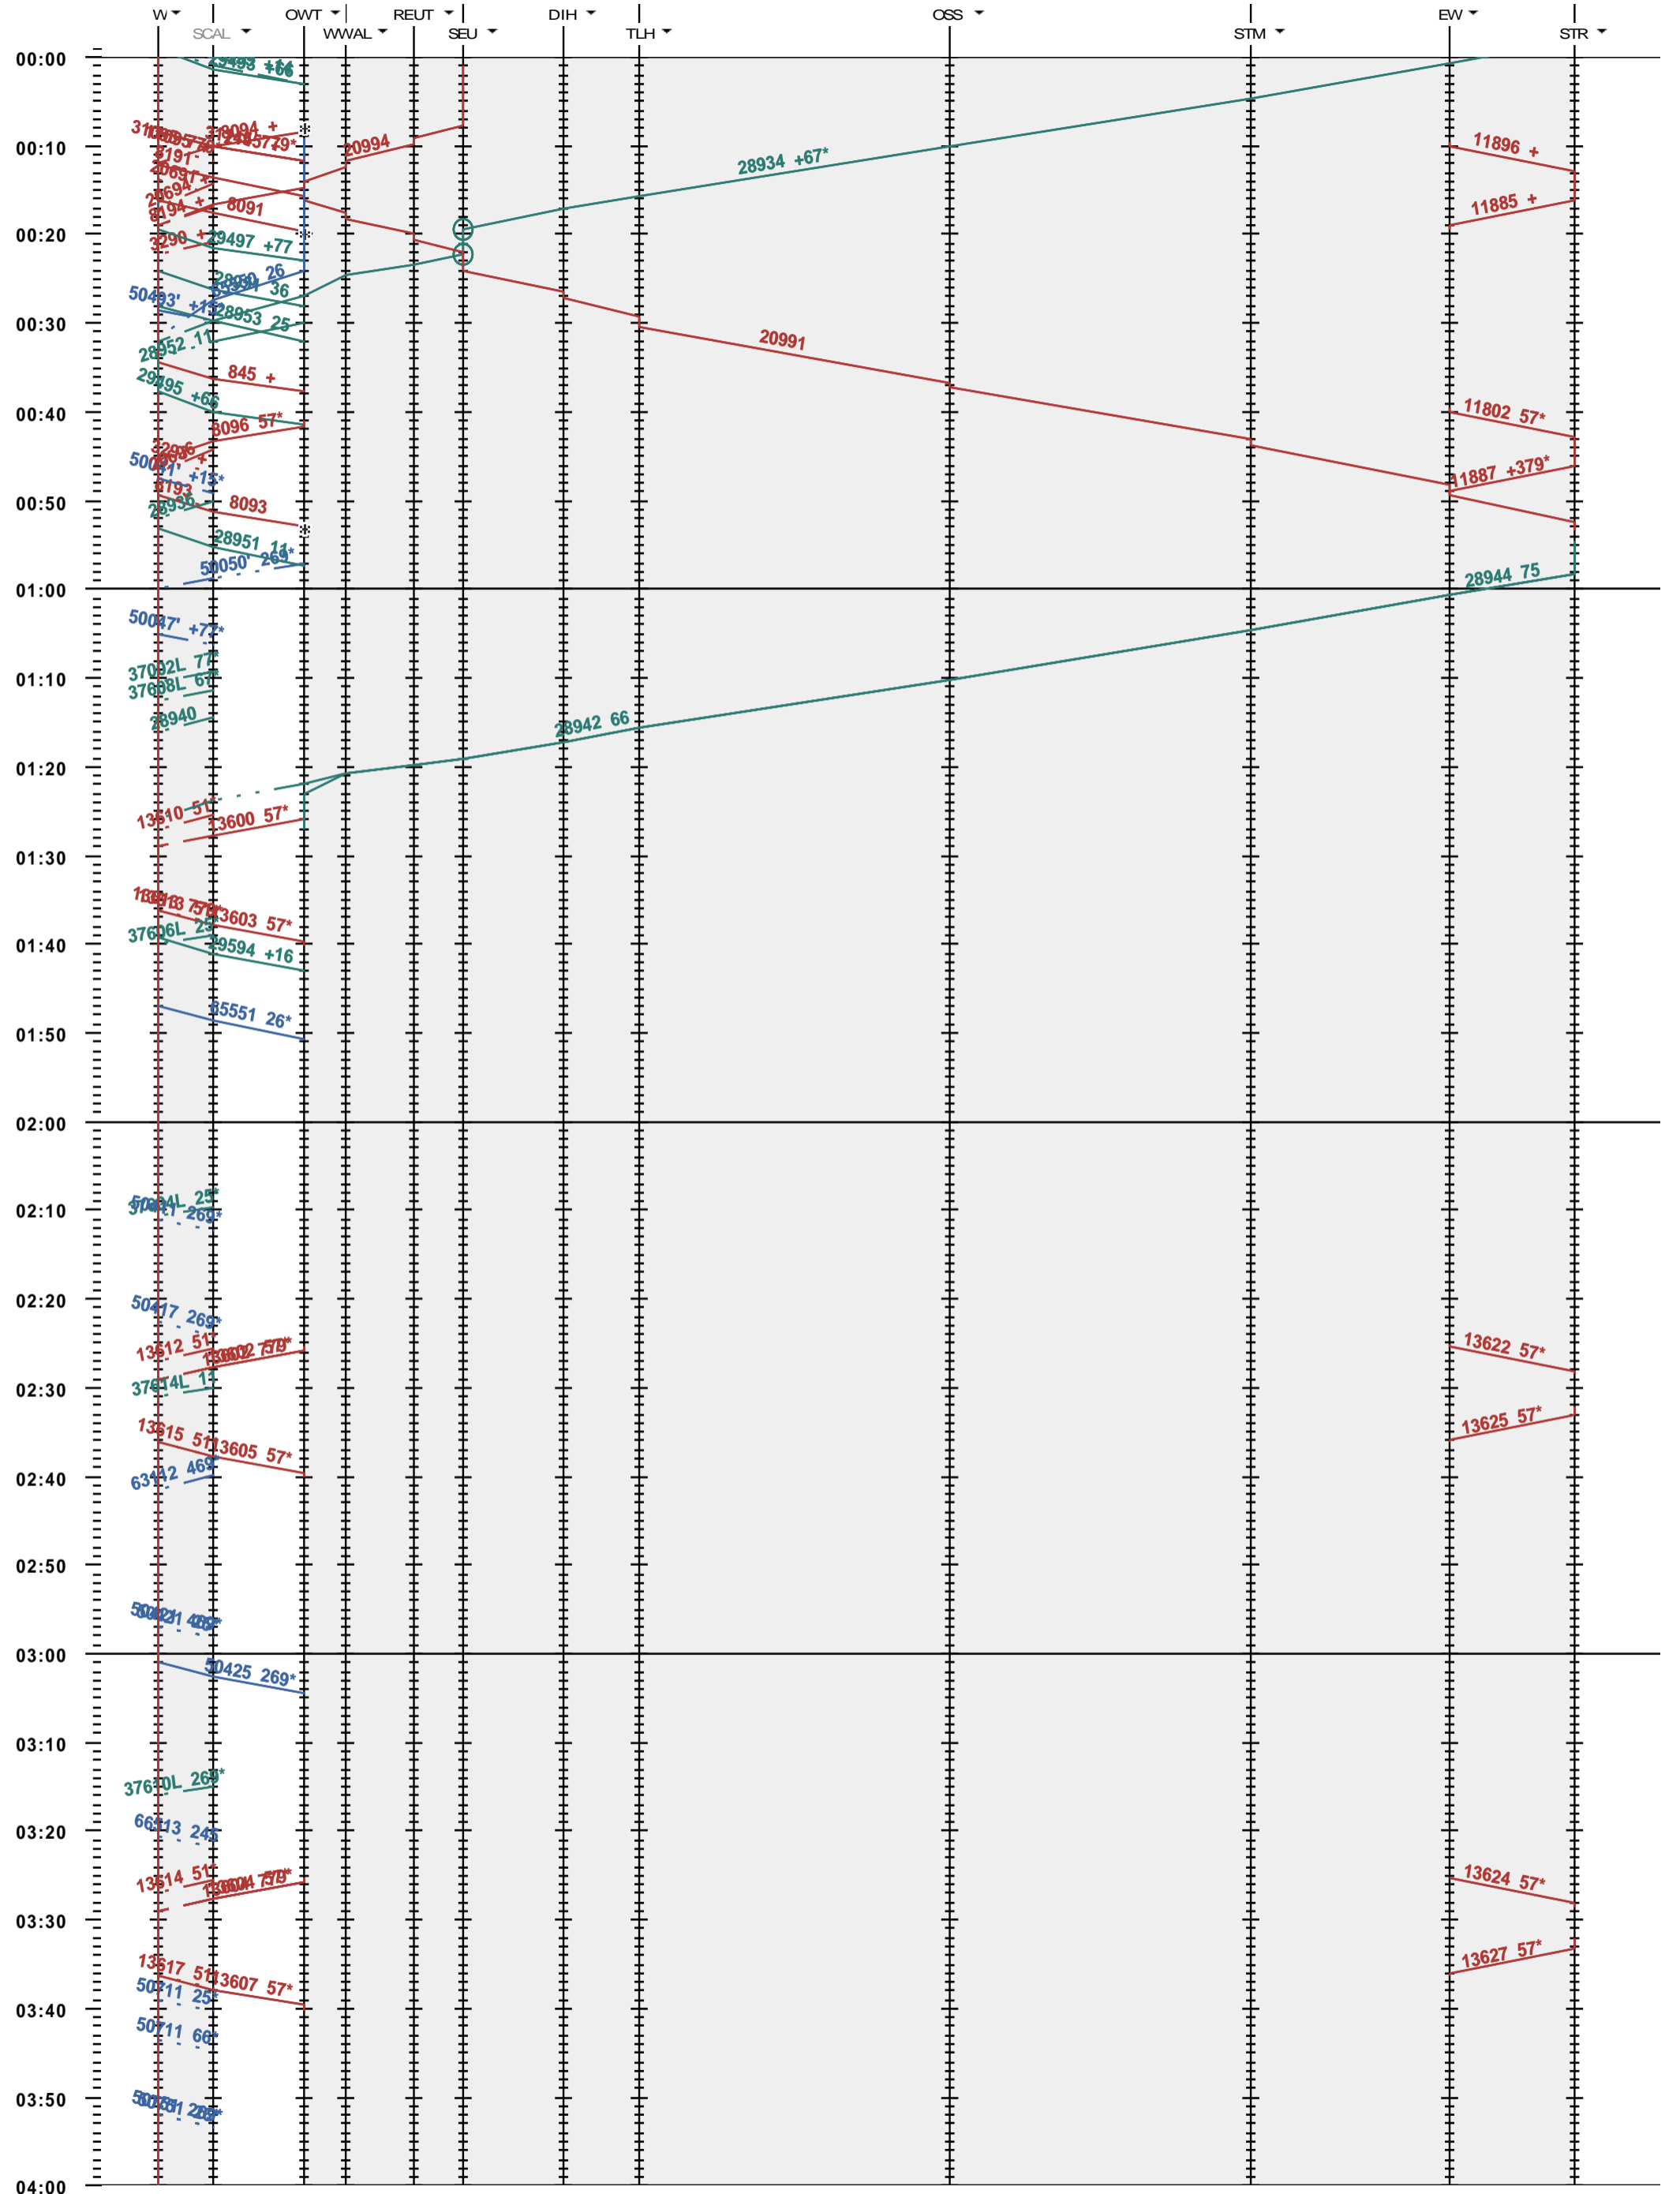

732 - Winterthur - Etwilen - Stein am Rhein

Fahrplanperiode 2021 (13.12.2020 - 11.12.2021)
 Update
 Gültig ab 13.12.2020

732 - Winterthur - Etzwilen - Stein am Rhein

Fahrplanperiode 2021 (13.12.2020 - 11.12.2021)

Update

Gültig ab 13.12.2020

732 - Winterthur - Etwilen - Stein am Rhein

Fahrplanperiode 2021 (13.12.2020 - 11.12.2021)
 Update
 Gültig ab 13.12.2020

732 - Winterthur - Etwilen - Stein am Rhein

Fahrplanperiode 2021 (13.12.2020 - 11.12.2021)
 Update
 Gültig ab 13.12.2020

732 - Winterthur - Etwilen - Stein am Rhein

Fahrplanperiode 2021 (13.12.2020 - 11.12.2021)
 Update
 Gültig ab 13.12.2020

732 - Winterthur - Etzwilen - Stein am Rhein

Fahrplanperiode 2021 (13.12.2020 - 11.12.2021)
 Update
 Gültig ab 13.12.2020