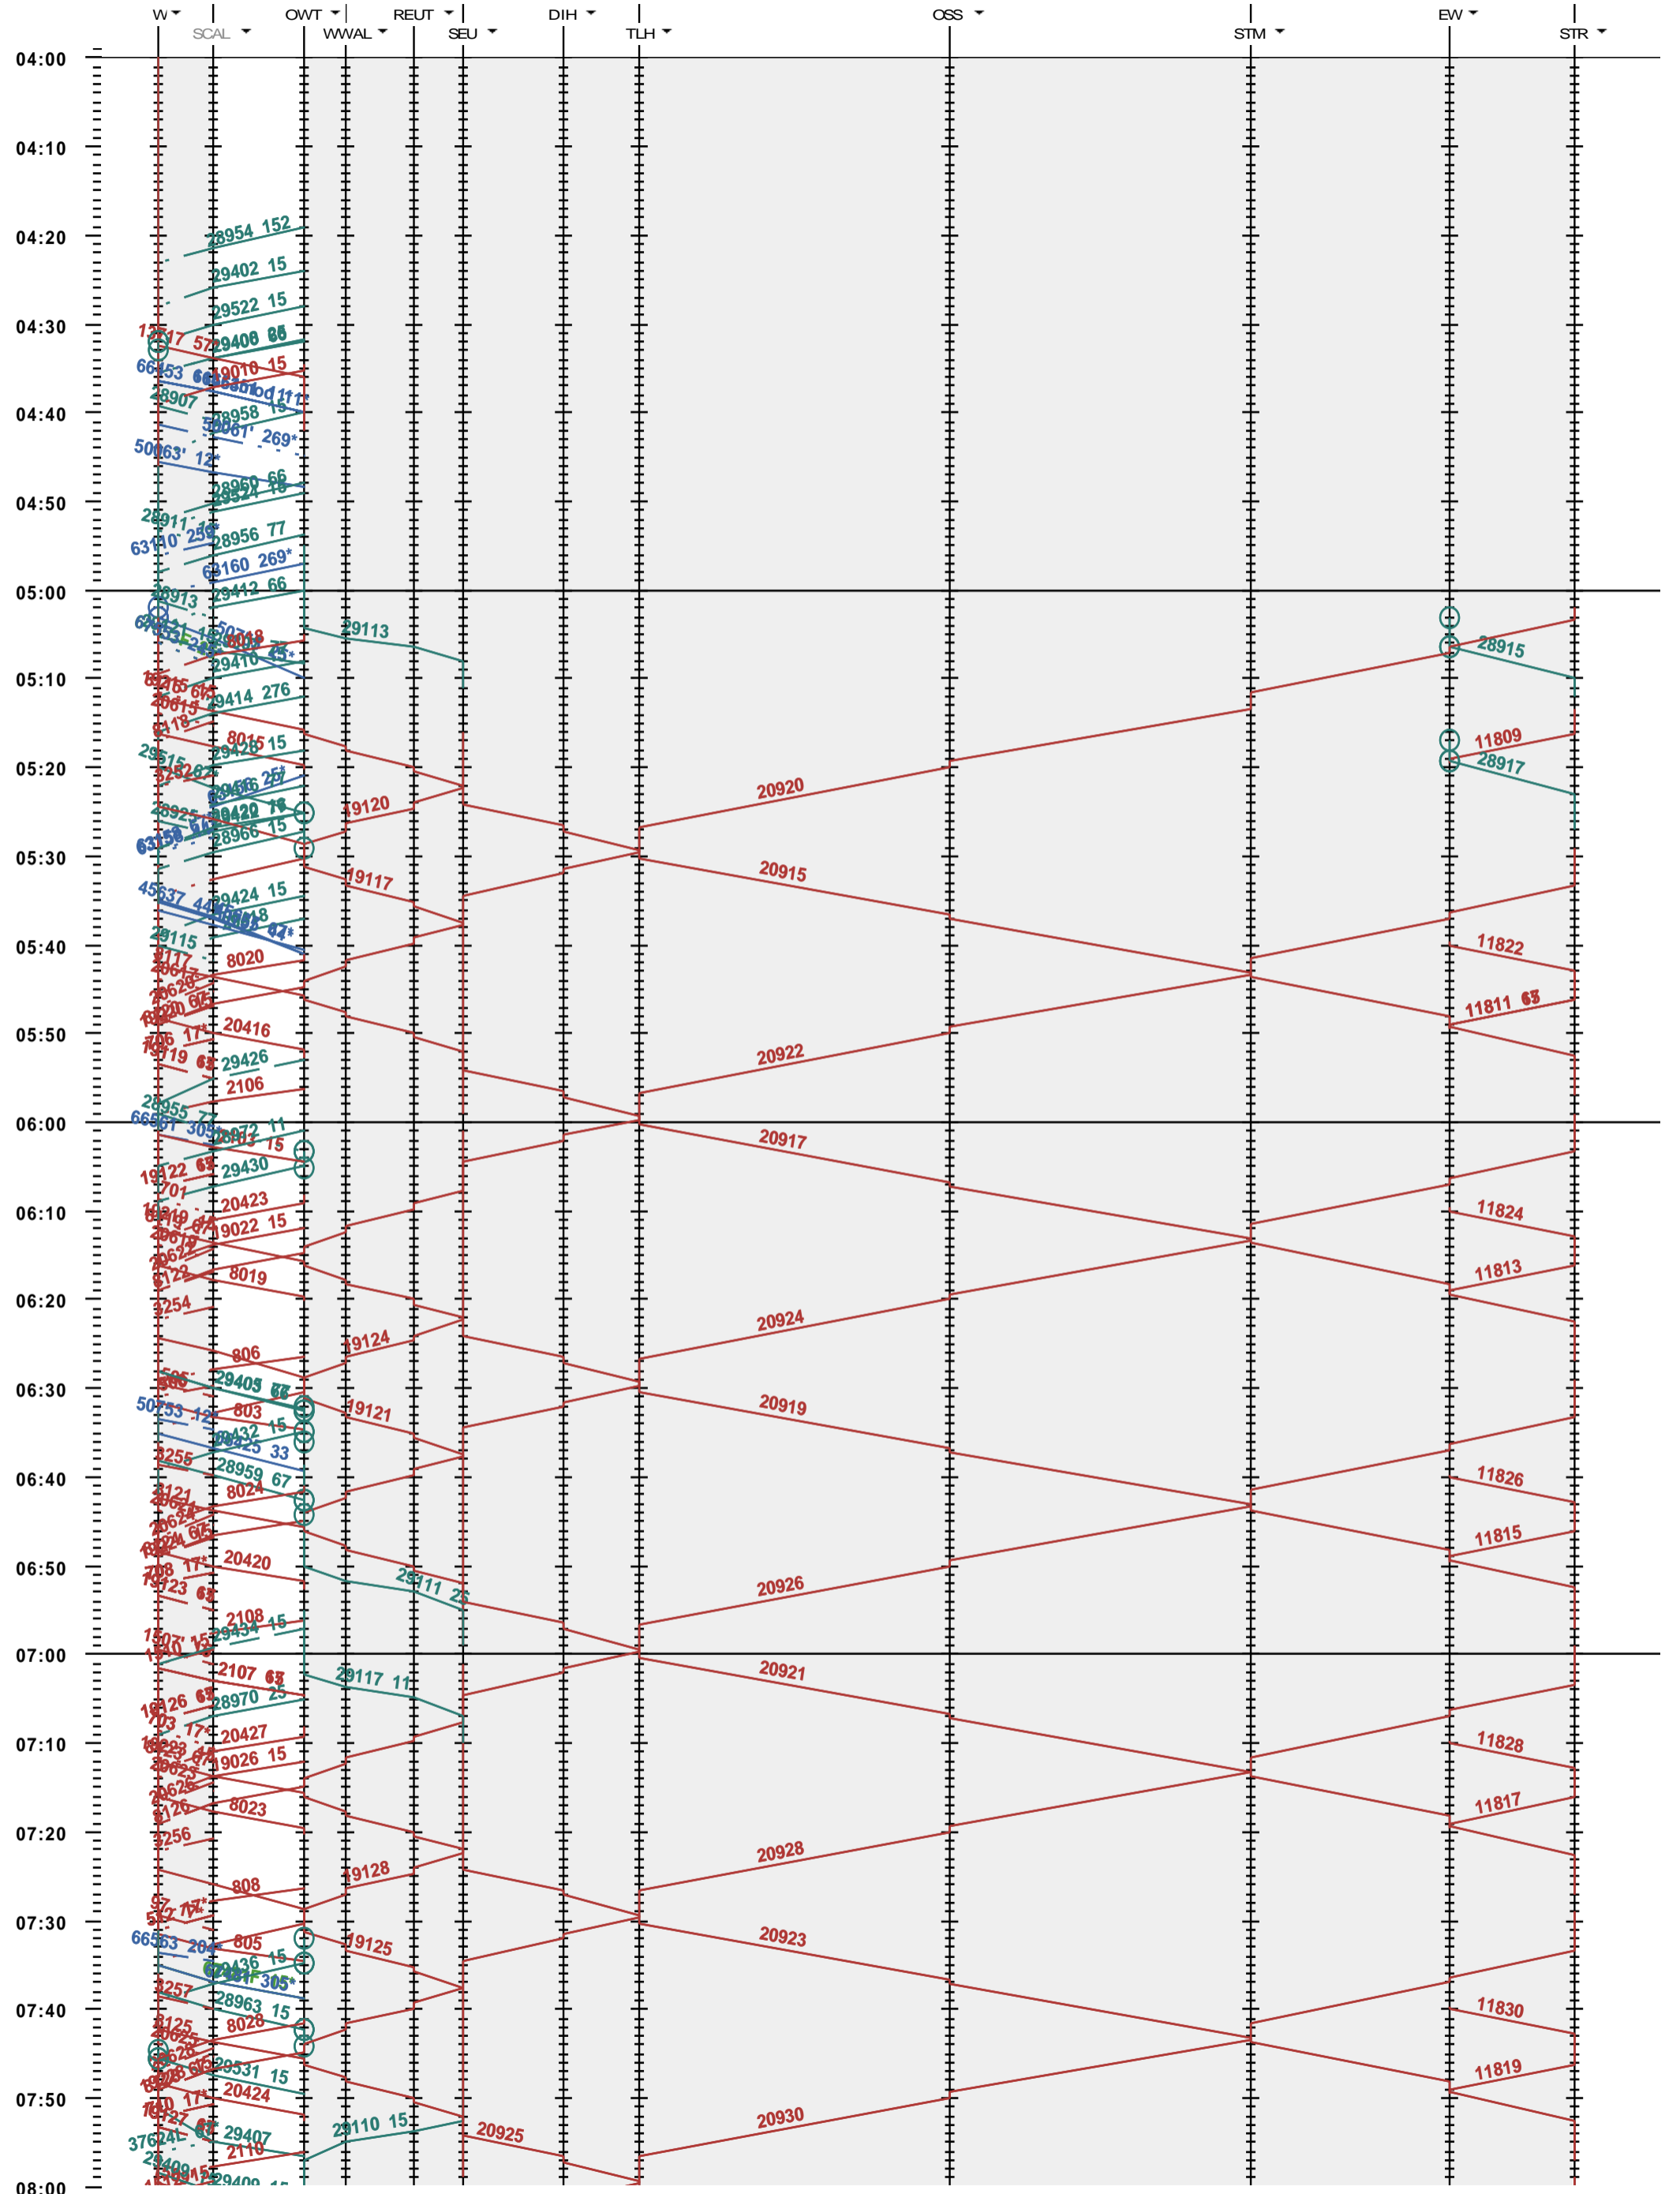

732 - Winterthur - Etwilen - Stein am Rhein

Fahrplanperiode 2021 (13.12.2020 - 11.12.2021)
 Update
 Gültig ab 13.12.2020

732 - Winterthur - Etzwilen - Stein am Rhein

Fahrplanperiode 2021 (13.12.2020 - 11.12.2021)

Update

Gültig ab 13.12.2020

732 - Winterthur - Etwilen - Stein am Rhein

Fahrplanperiode 2021 (13.12.2020 - 11.12.2021)
 Update
 Gültig ab 13.12.2020

732 - Winterthur - Etwilen - Stein am Rhein

Fahrplanperiode 2021 (13.12.2020 - 11.12.2021)
 Update
 Gültig ab 13.12.2020

732 - Winterthur - Etwilen - Stein am Rhein

Fahrplanperiode 2021 (13.12.2020 - 11.12.2021)
 Update
 Gültig ab 13.12.2020

732 - Winterthur - Etzwilen - Stein am Rhein

Fahrplanperiode 2021 (13.12.2020 - 11.12.2021)
 Update
 Gültig ab 13.12.2020