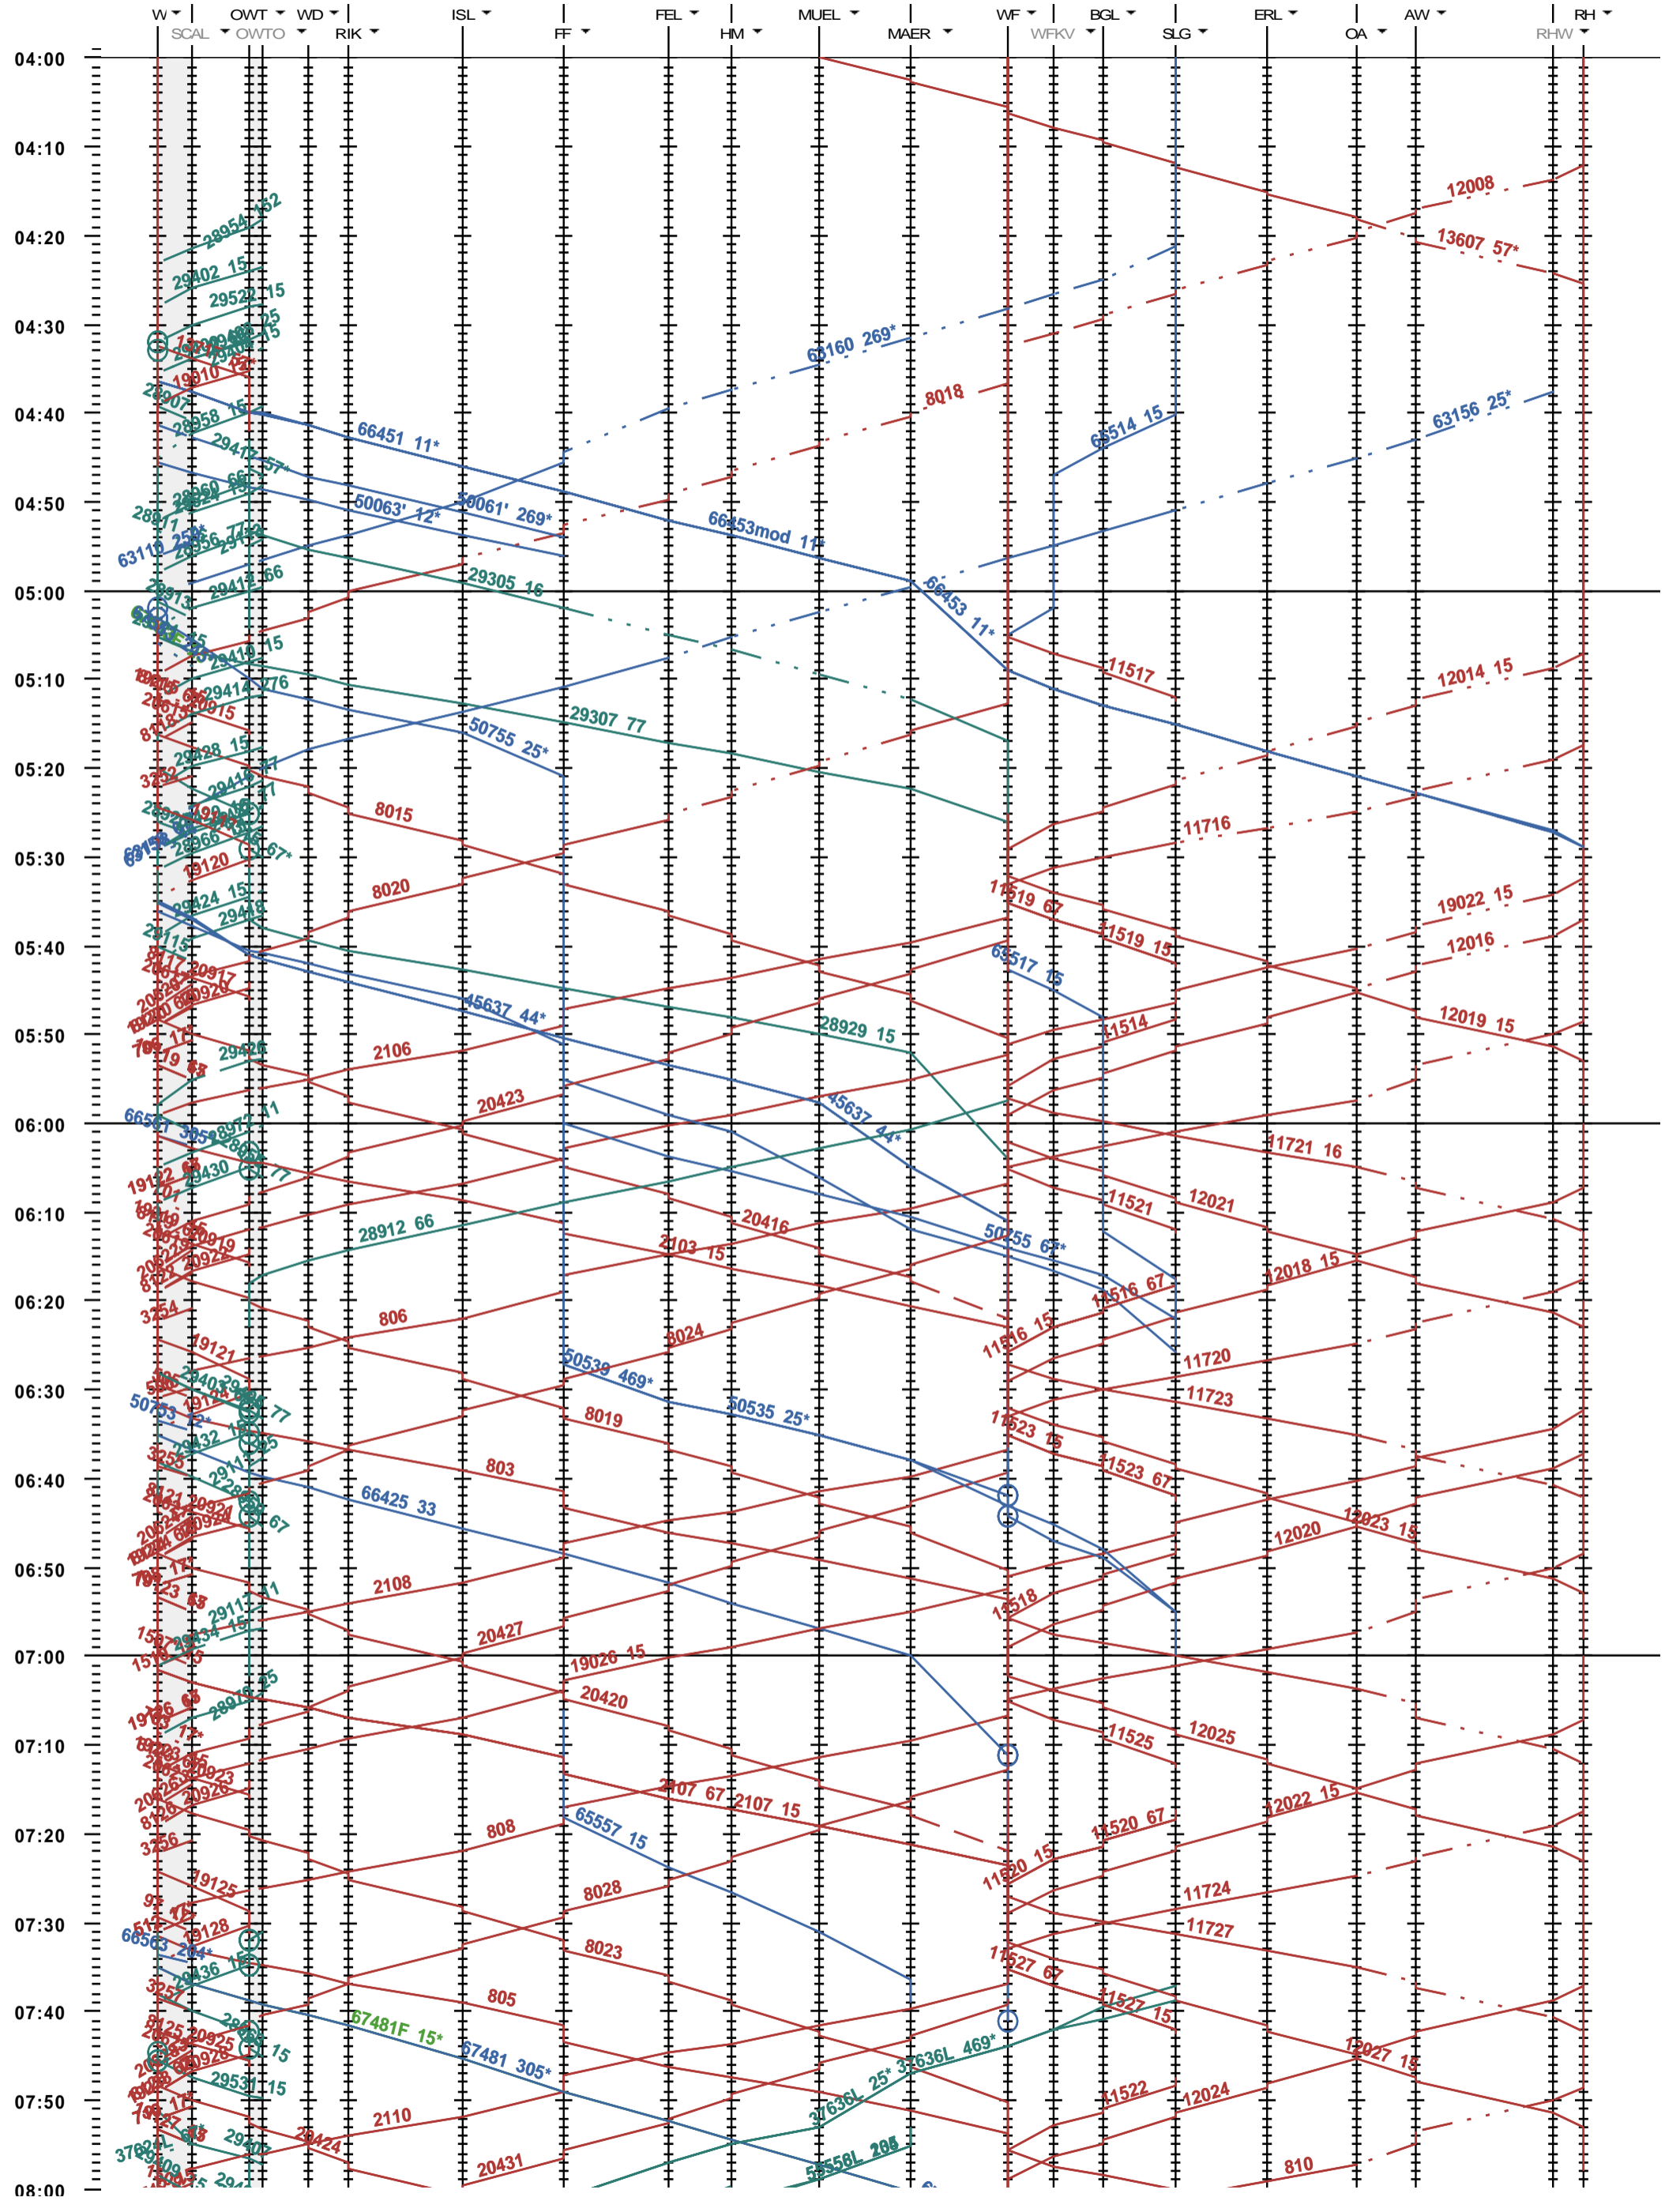

741 - Winterthur - Weinfelden - Romanshorn

Fahrplanperiode 2021 (13.12.2020 - 11.12.2021)
Update
Gültig ab 13.12.2020

741 - Winterthur - Weinfelden - Romanshorn

Fahrplanperiode 2021 (13.12.2020 - 11.12.2021)
Update
Gültig ab 13.12.2020

741 - Winterthur - Weinfelden - Romanshorn

Fahrplanperiode 2021 (13.12.2020 - 11.12.2021)

Update
Gültig ab

13.12.2020

741 - Winterthur - Weinfelden - Romanshorn

Fahrplanperiode 2021 (13.12.2020 - 11.12.2021)

Update

Gültig ab 13.12.2020

741 - Winterthur - Weinfelden - Romanshorn

Fahrplanperiode 2021 (13.12.2020 - 11.12.2021)
Update
Gültig ab 13.12.2020