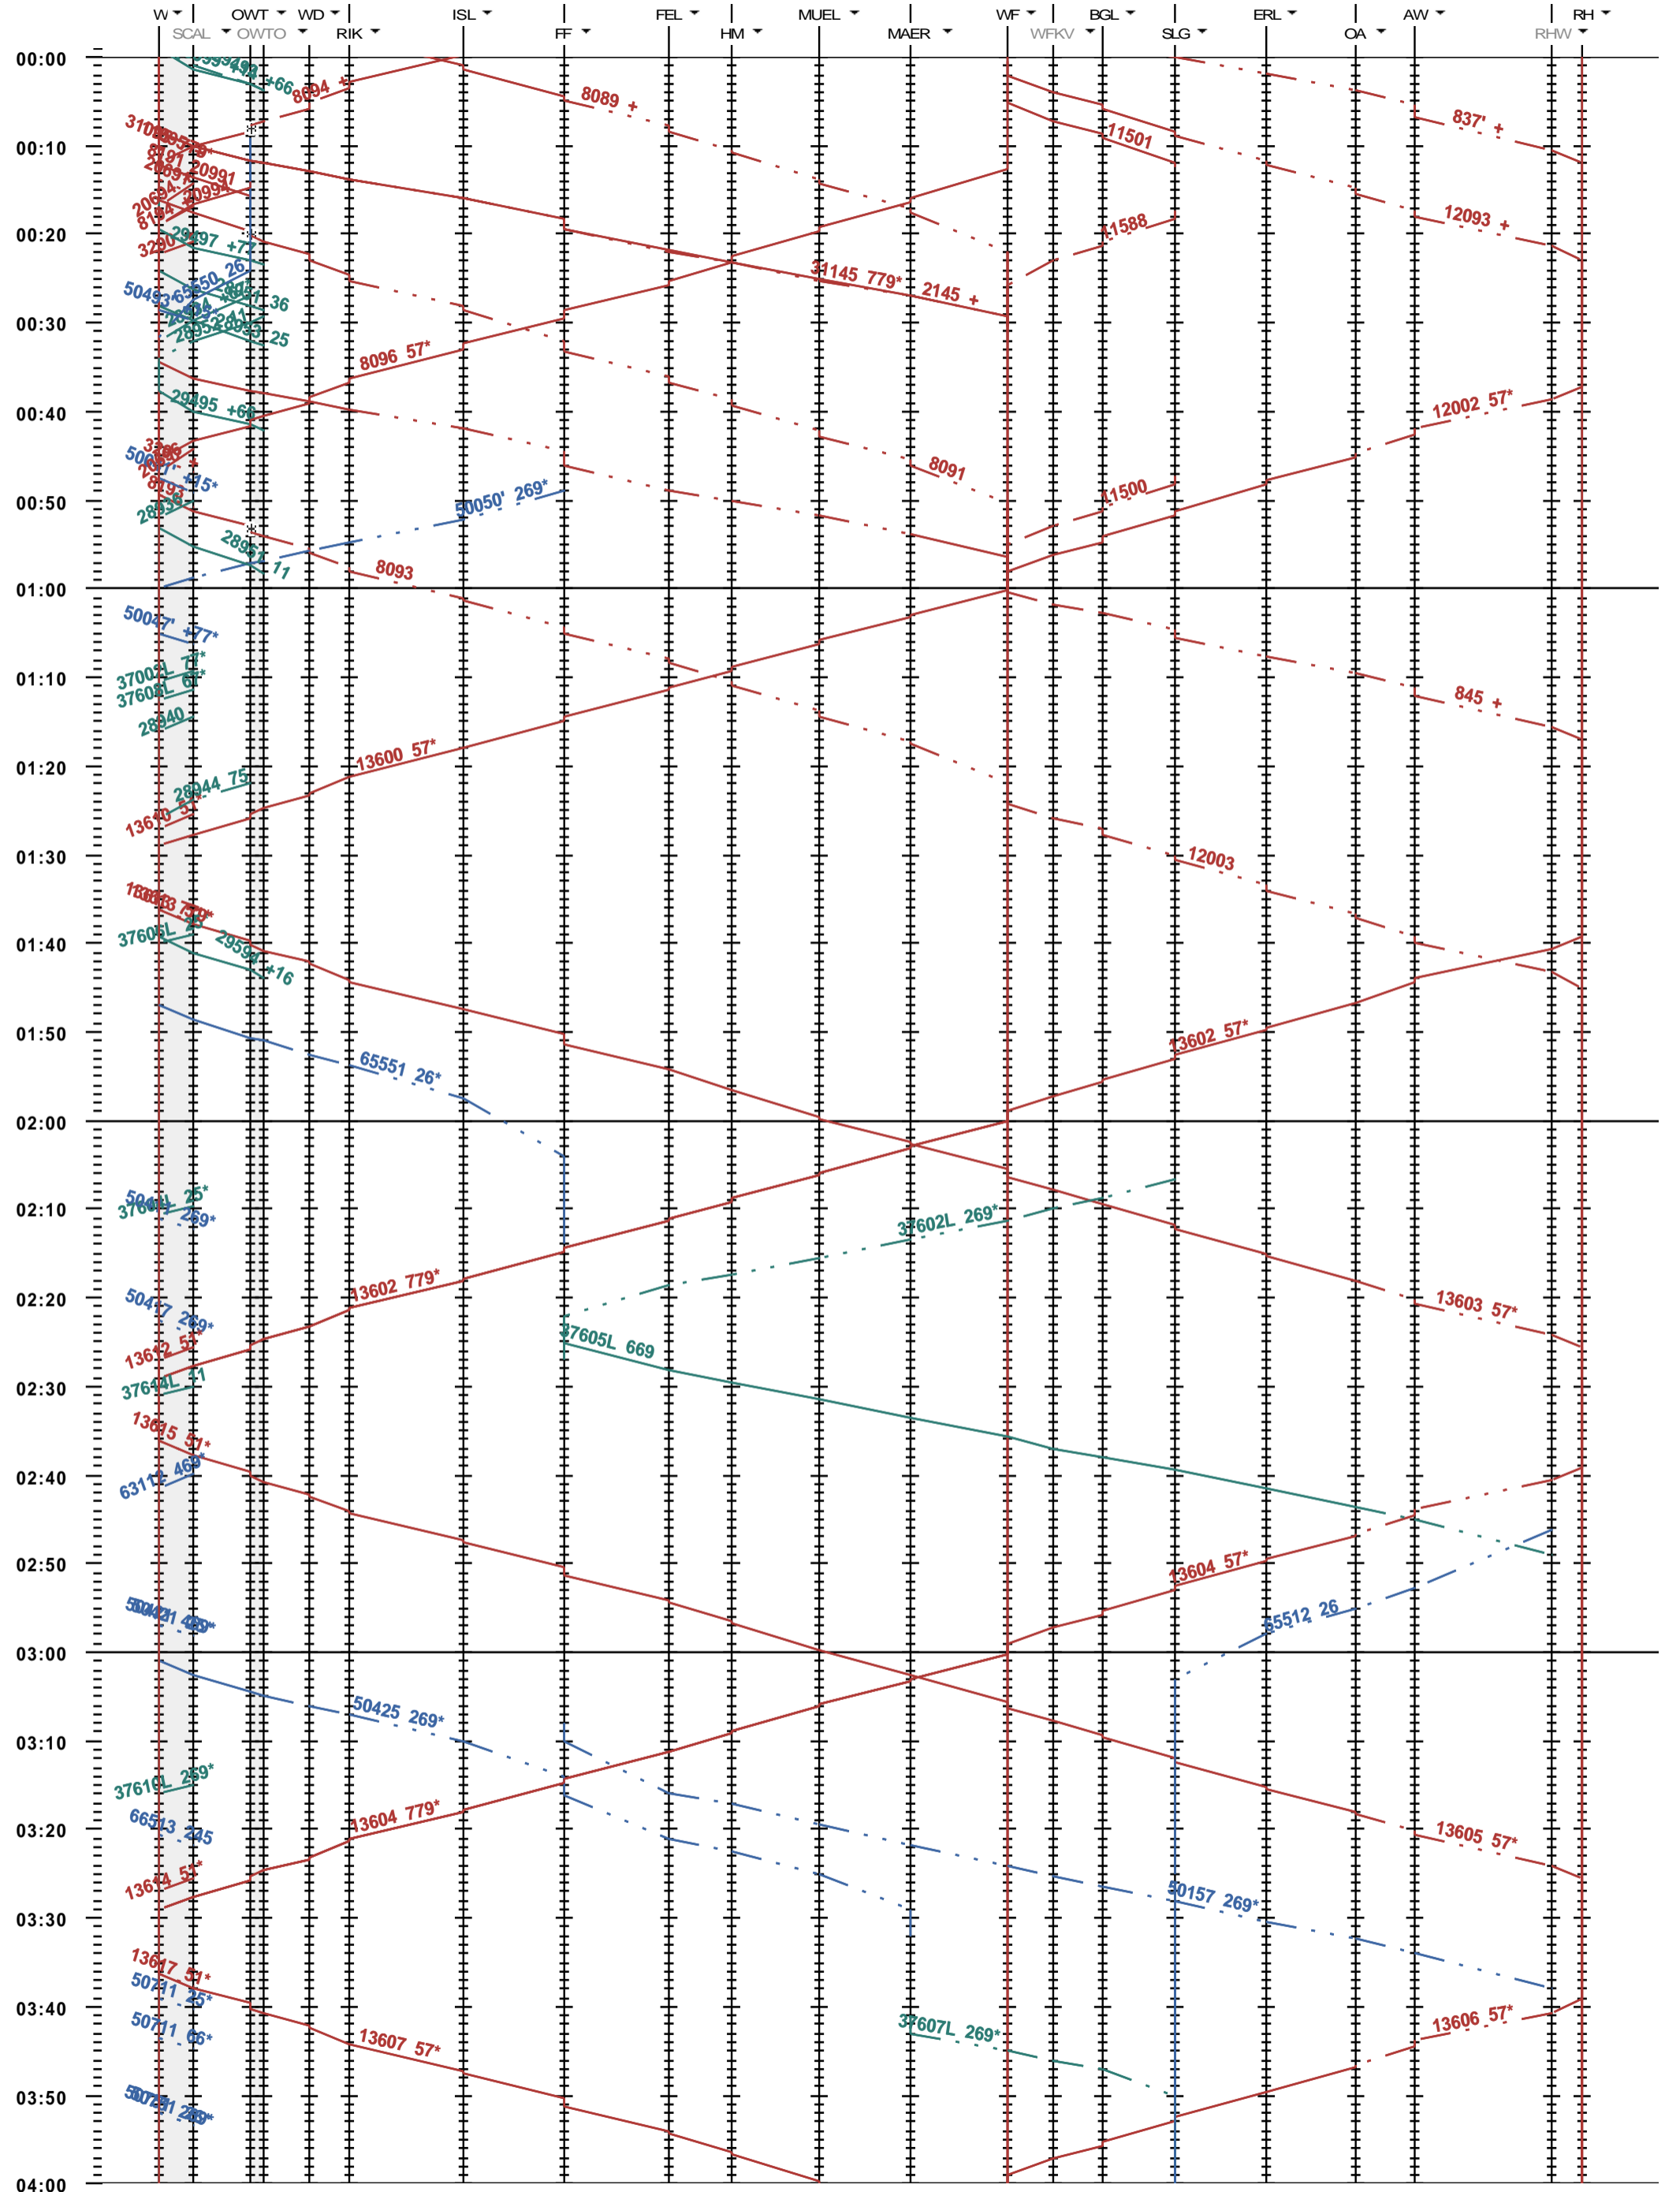

741 - Winterthur - Weinfelden - Romanshorn

Fahrplanperiode 2021 (13.12.2020 - 11.12.2021)
Update
Gültig ab 13.12.2020

741 - Winterthur - Weinfelden - Romanshorn

Fahrplanperiode 2021 (13.12.2020 - 11.12.2021)
Update
Gültig ab 13.12.2020

741 - Winterthur - Weinfelden - Romanshorn

Fahrplanperiode 2021 (13.12.2020 - 11.12.2021)

Update
Gültig ab

13.12.2020

741 - Winterthur - Weinfelden - Romanshorn

Fahrplanperiode 2021 (13.12.2020 - 11.12.2021)

Update

Gültig ab 13.12.2020

741 - Winterthur - Weinfelden - Romanshorn

Fahrplanperiode 2021 (13.12.2020 - 11.12.2021)
Update
Gültig ab 13.12.2020