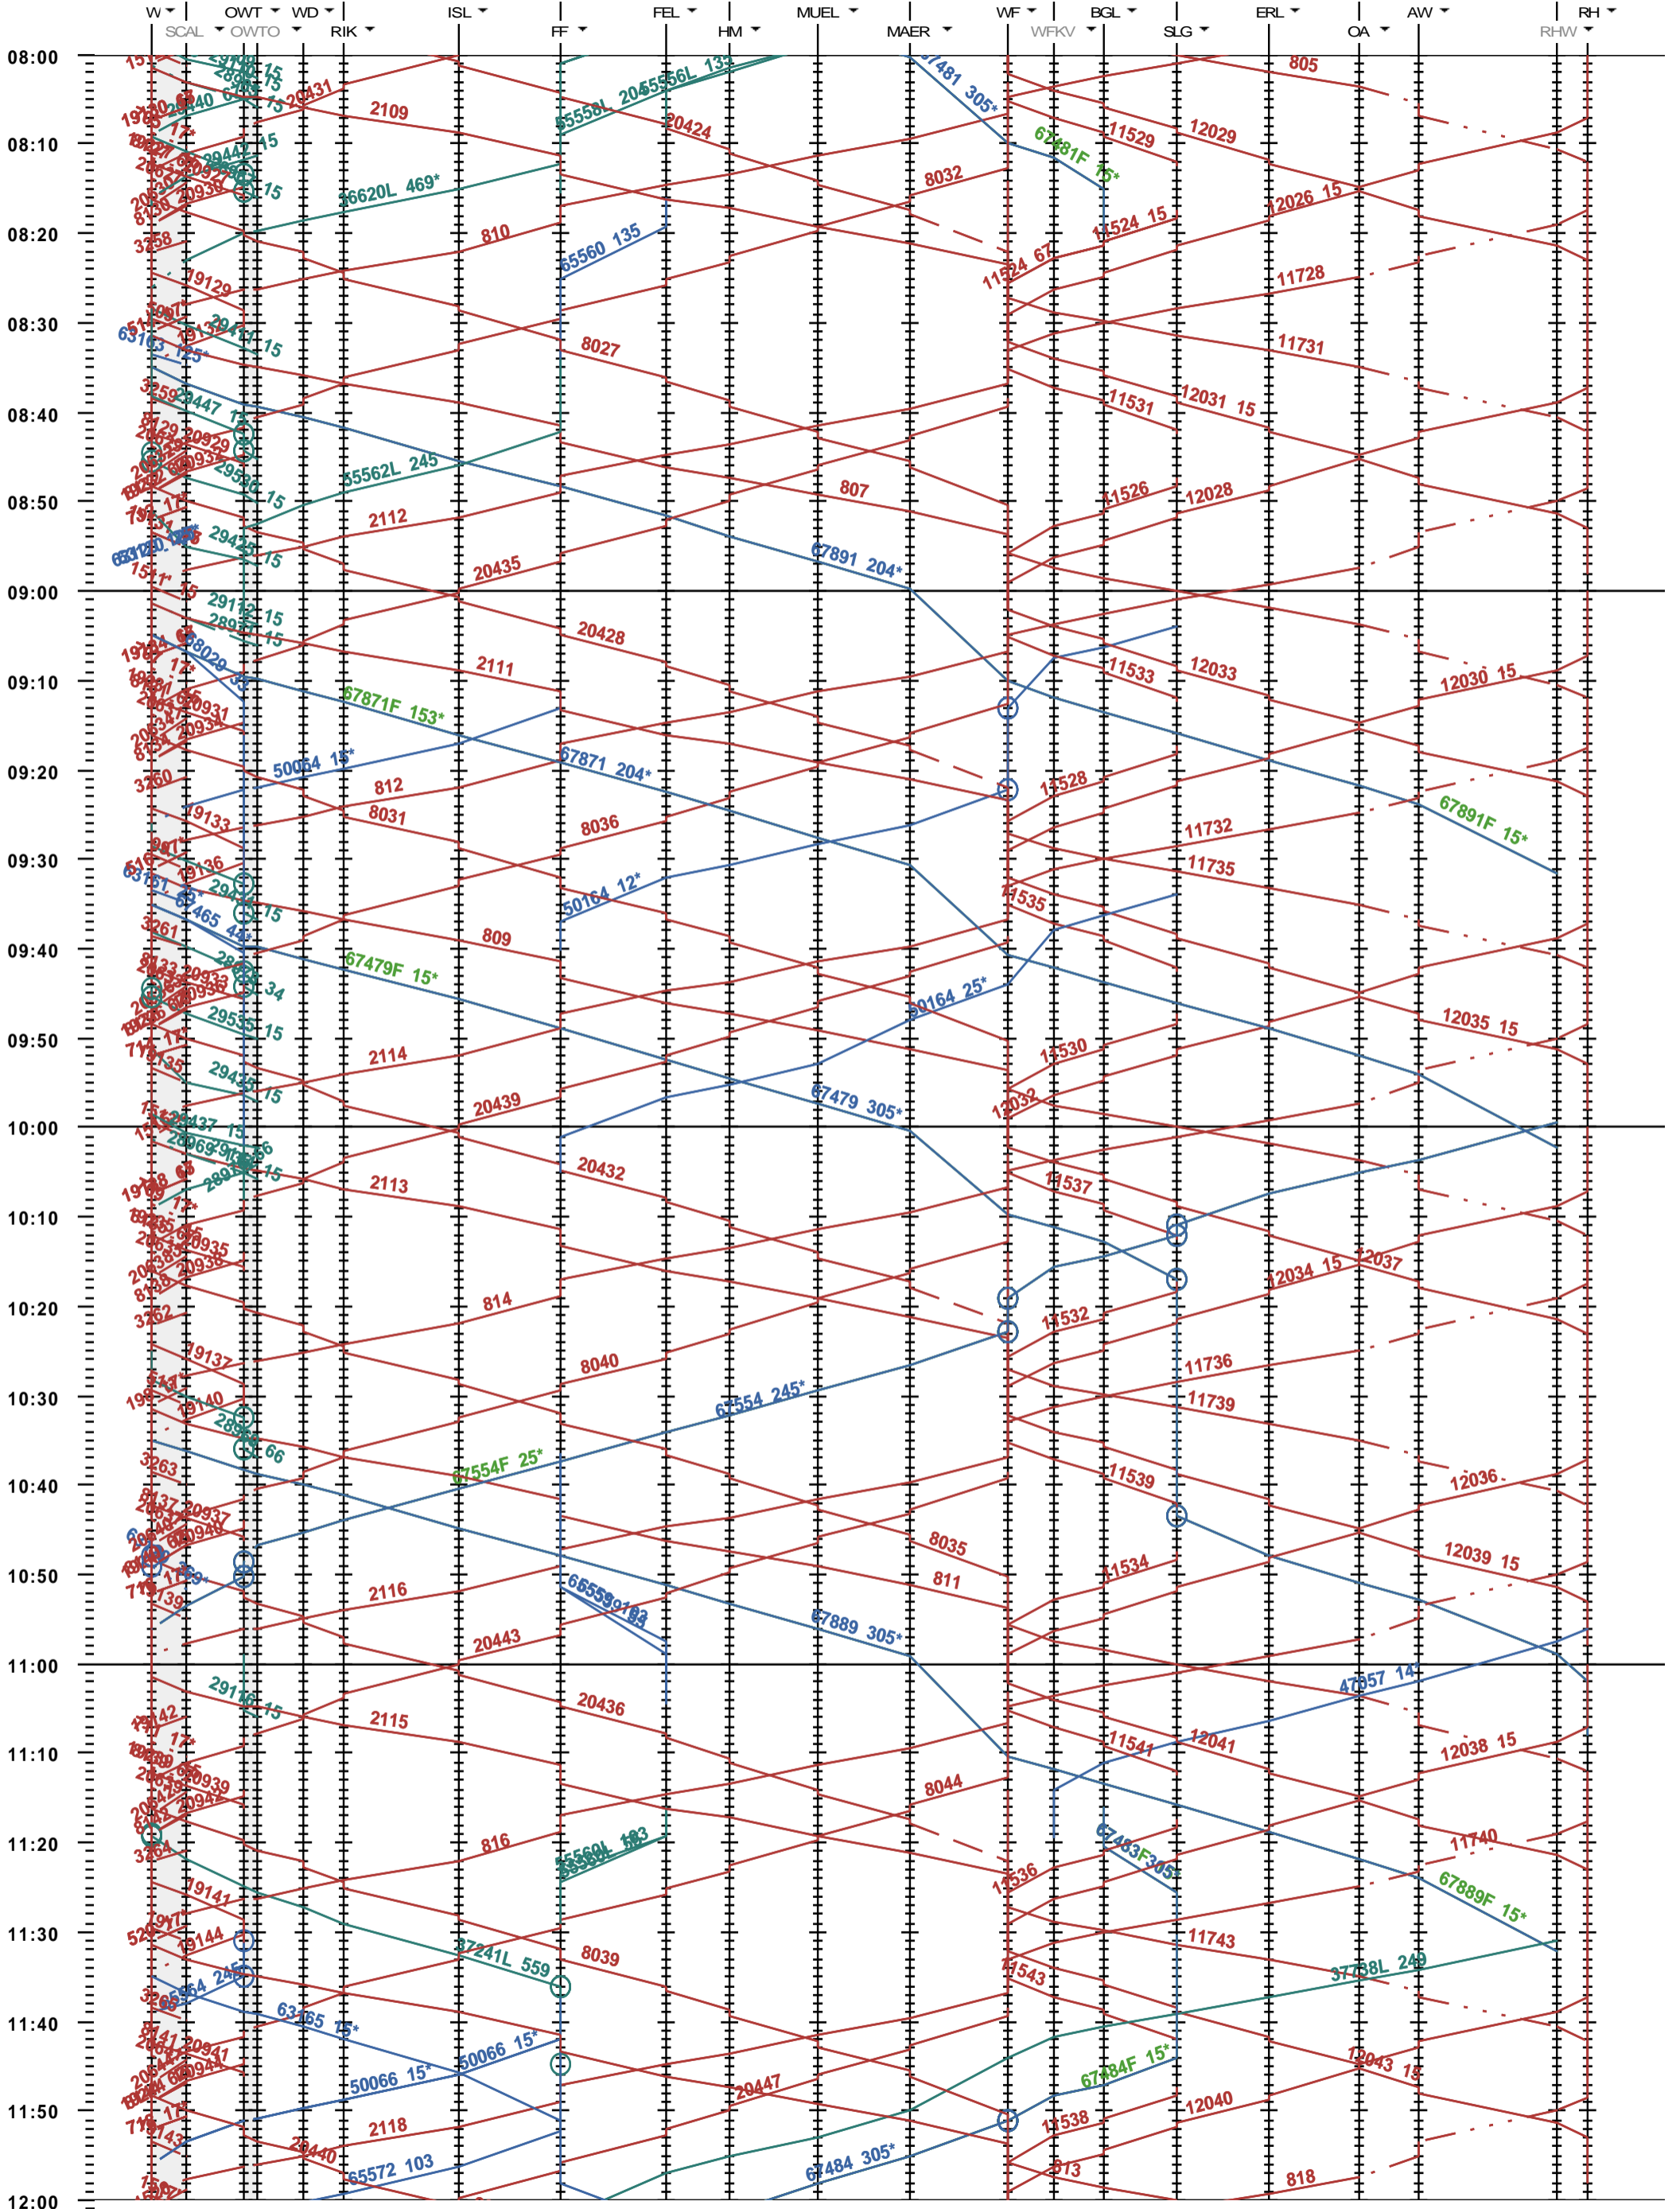

741 - Winterthur - Weinfelden - Romanshorn

Fahrplanperiode 2021 (13.12.2020 - 11.12.2021)
Update
Gültig ab 13.12.2020

741 - Winterthur - Weinfelden - Romanshorn

Fahrplanperiode 2021 (13.12.2020 - 11.12.2021)
Update
Gültig ab 13.12.2020

741 - Winterthur - Weinfelden - Romanshorn

Fahrplanperiode 2021 (13.12.2020 - 11.12.2021)

Update
Gültig ab

13.12.2020

741 - Winterthur - Weinfelden - Romanshorn

Fahrplanperiode 2021 (13.12.2020 - 11.12.2021)

Update

Gültig ab 13.12.2020

741 - Winterthur - Weinfelden - Romanshorn

Fahrplanperiode 2021 (13.12.2020 - 11.12.2021)
Update
Gültig ab 13.12.2020