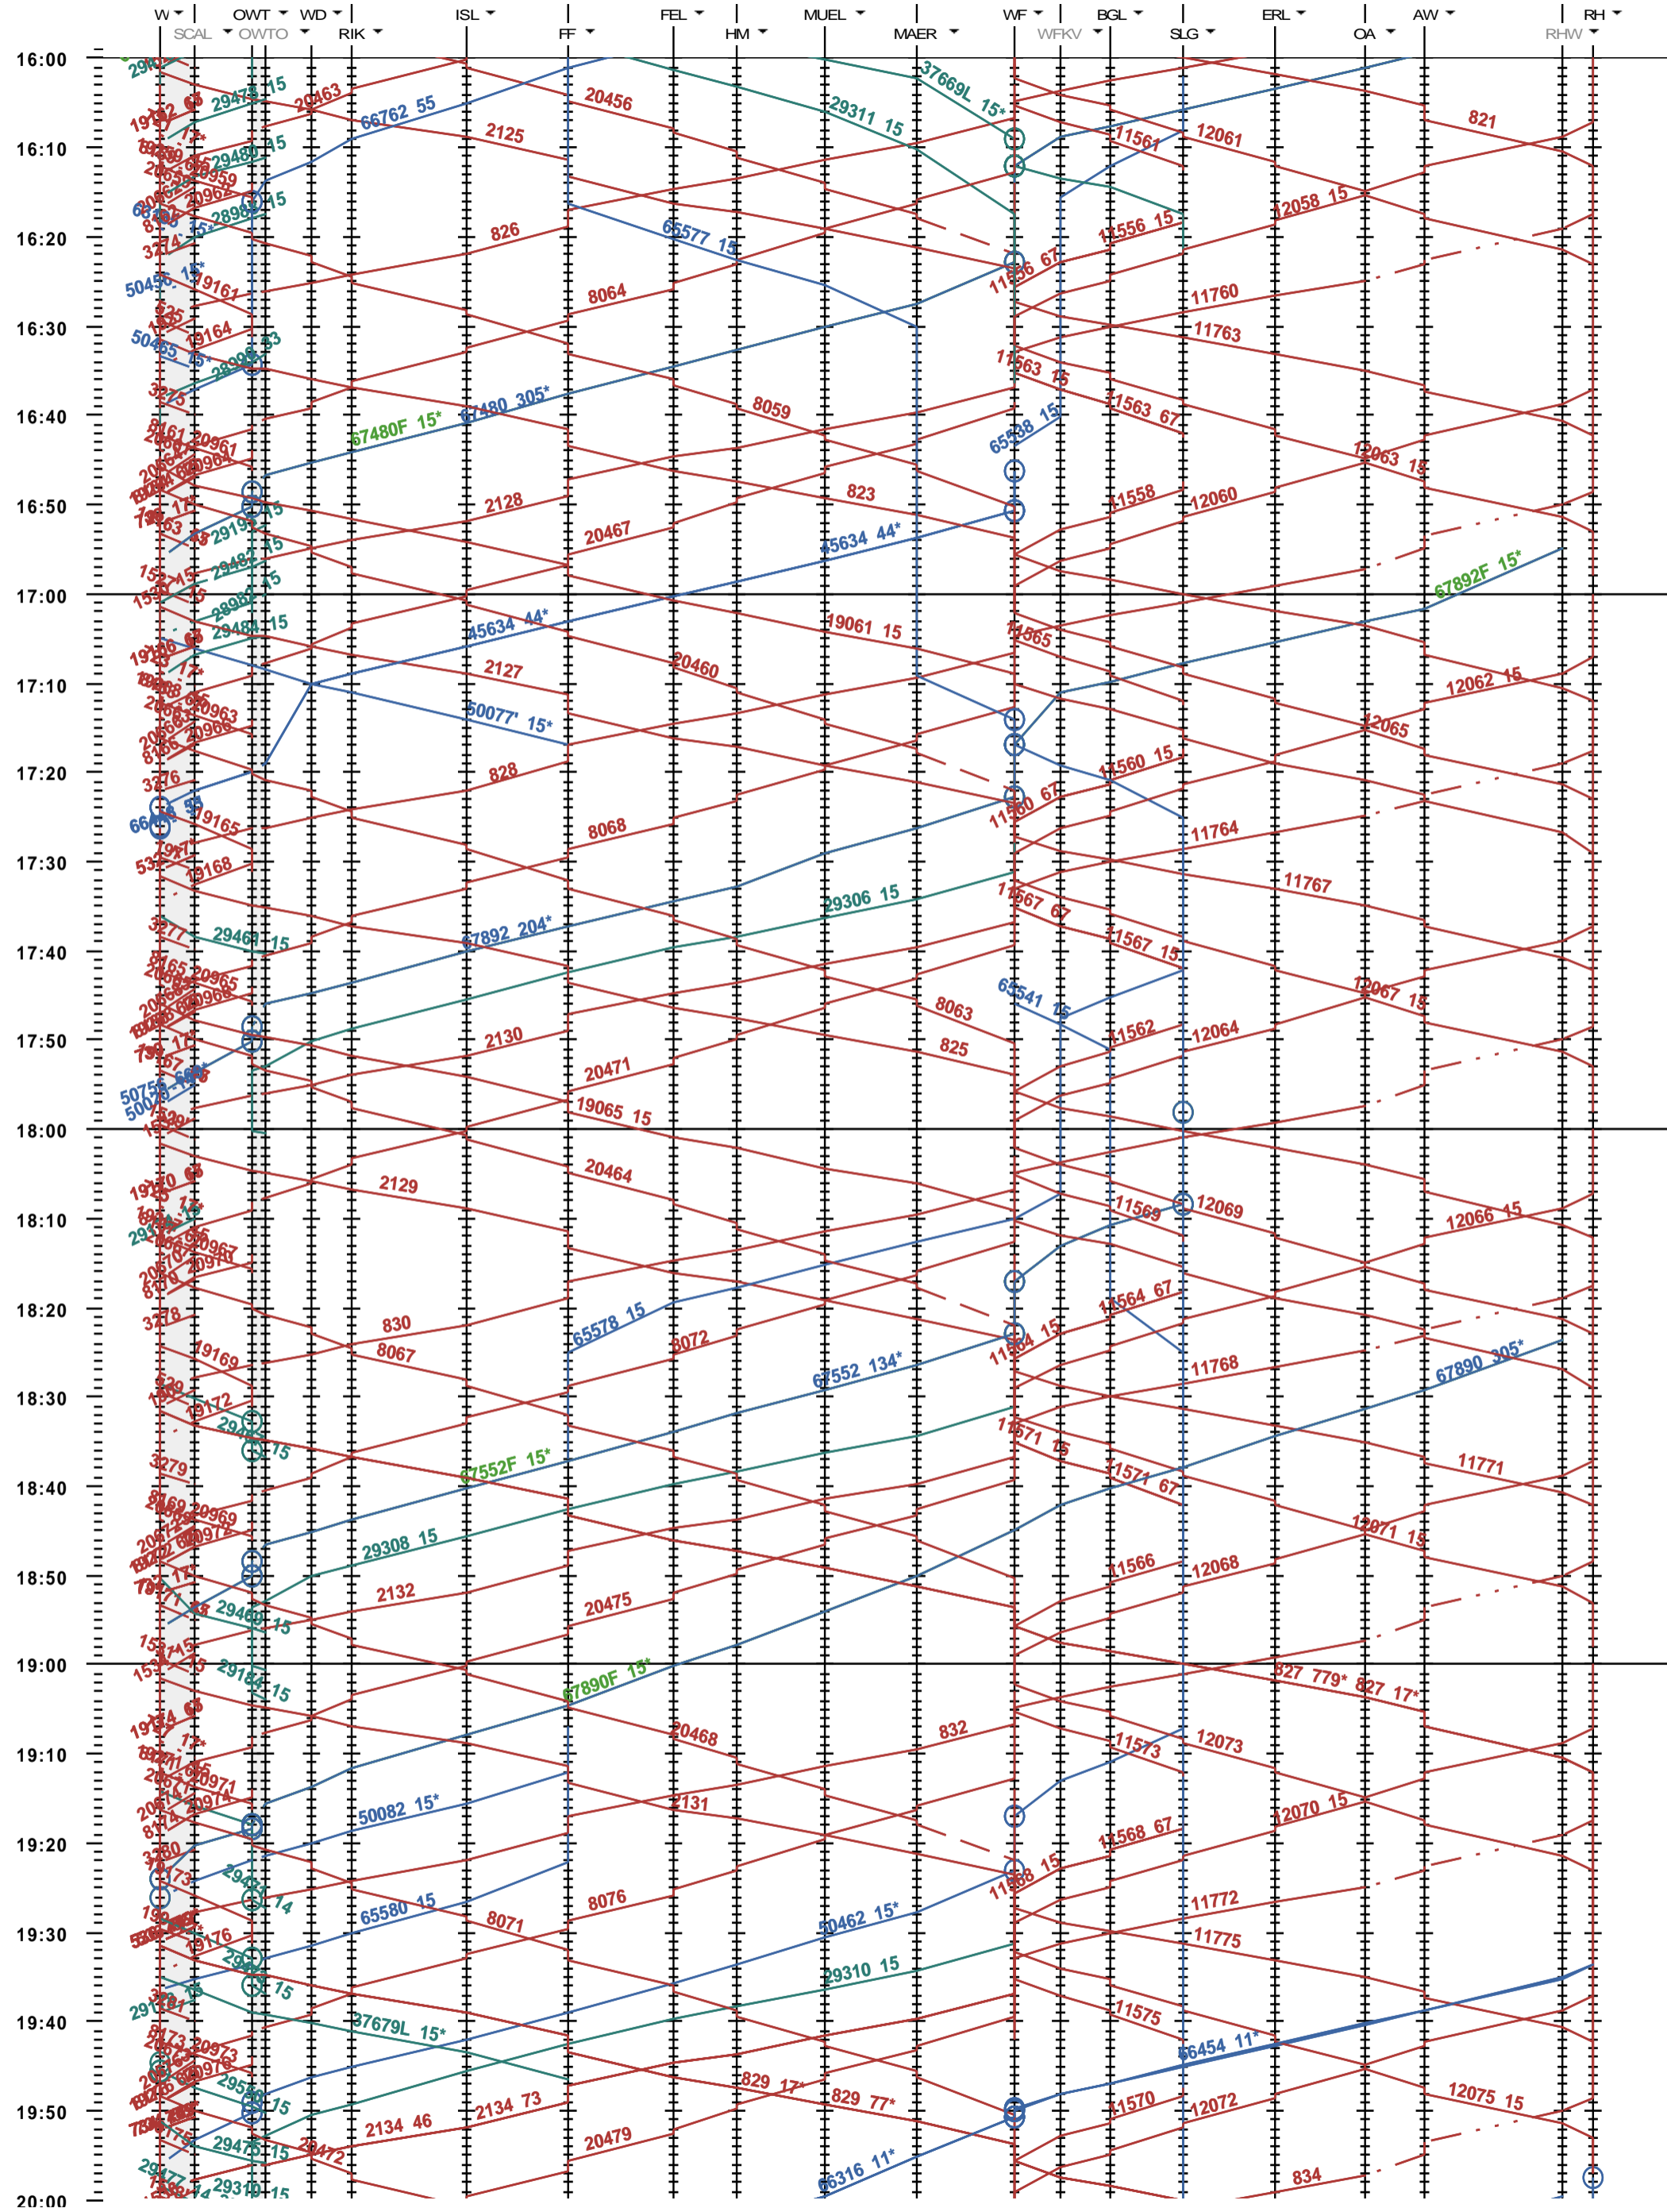

741 - Winterthur - Weinfelden - Romanshorn

Fahrplanperiode 2021 (13.12.2020 - 11.12.2021)
Update
Gültig ab 13.12.2020

741 - Winterthur - Weinfelden - Romanshorn

Fahrplanperiode 2021 (13.12.2020 - 11.12.2021)
Update
Gültig ab 13.12.2020

741 - Winterthur - Weinfelden - Romanshorn

Fahrplanperiode 2021 (13.12.2020 - 11.12.2021)

Update
Gültig ab

13.12.2020

741 - Winterthur - Weinfelden - Romanshorn

Fahrplanperiode 2021 (13.12.2020 - 11.12.2021)

Update

Gültig ab 13.12.2020

741 - Winterthur - Weinfelden - Romanshorn

Fahrplanperiode 2021 (13.12.2020 - 11.12.2021)
Update
Gültig ab 13.12.2020