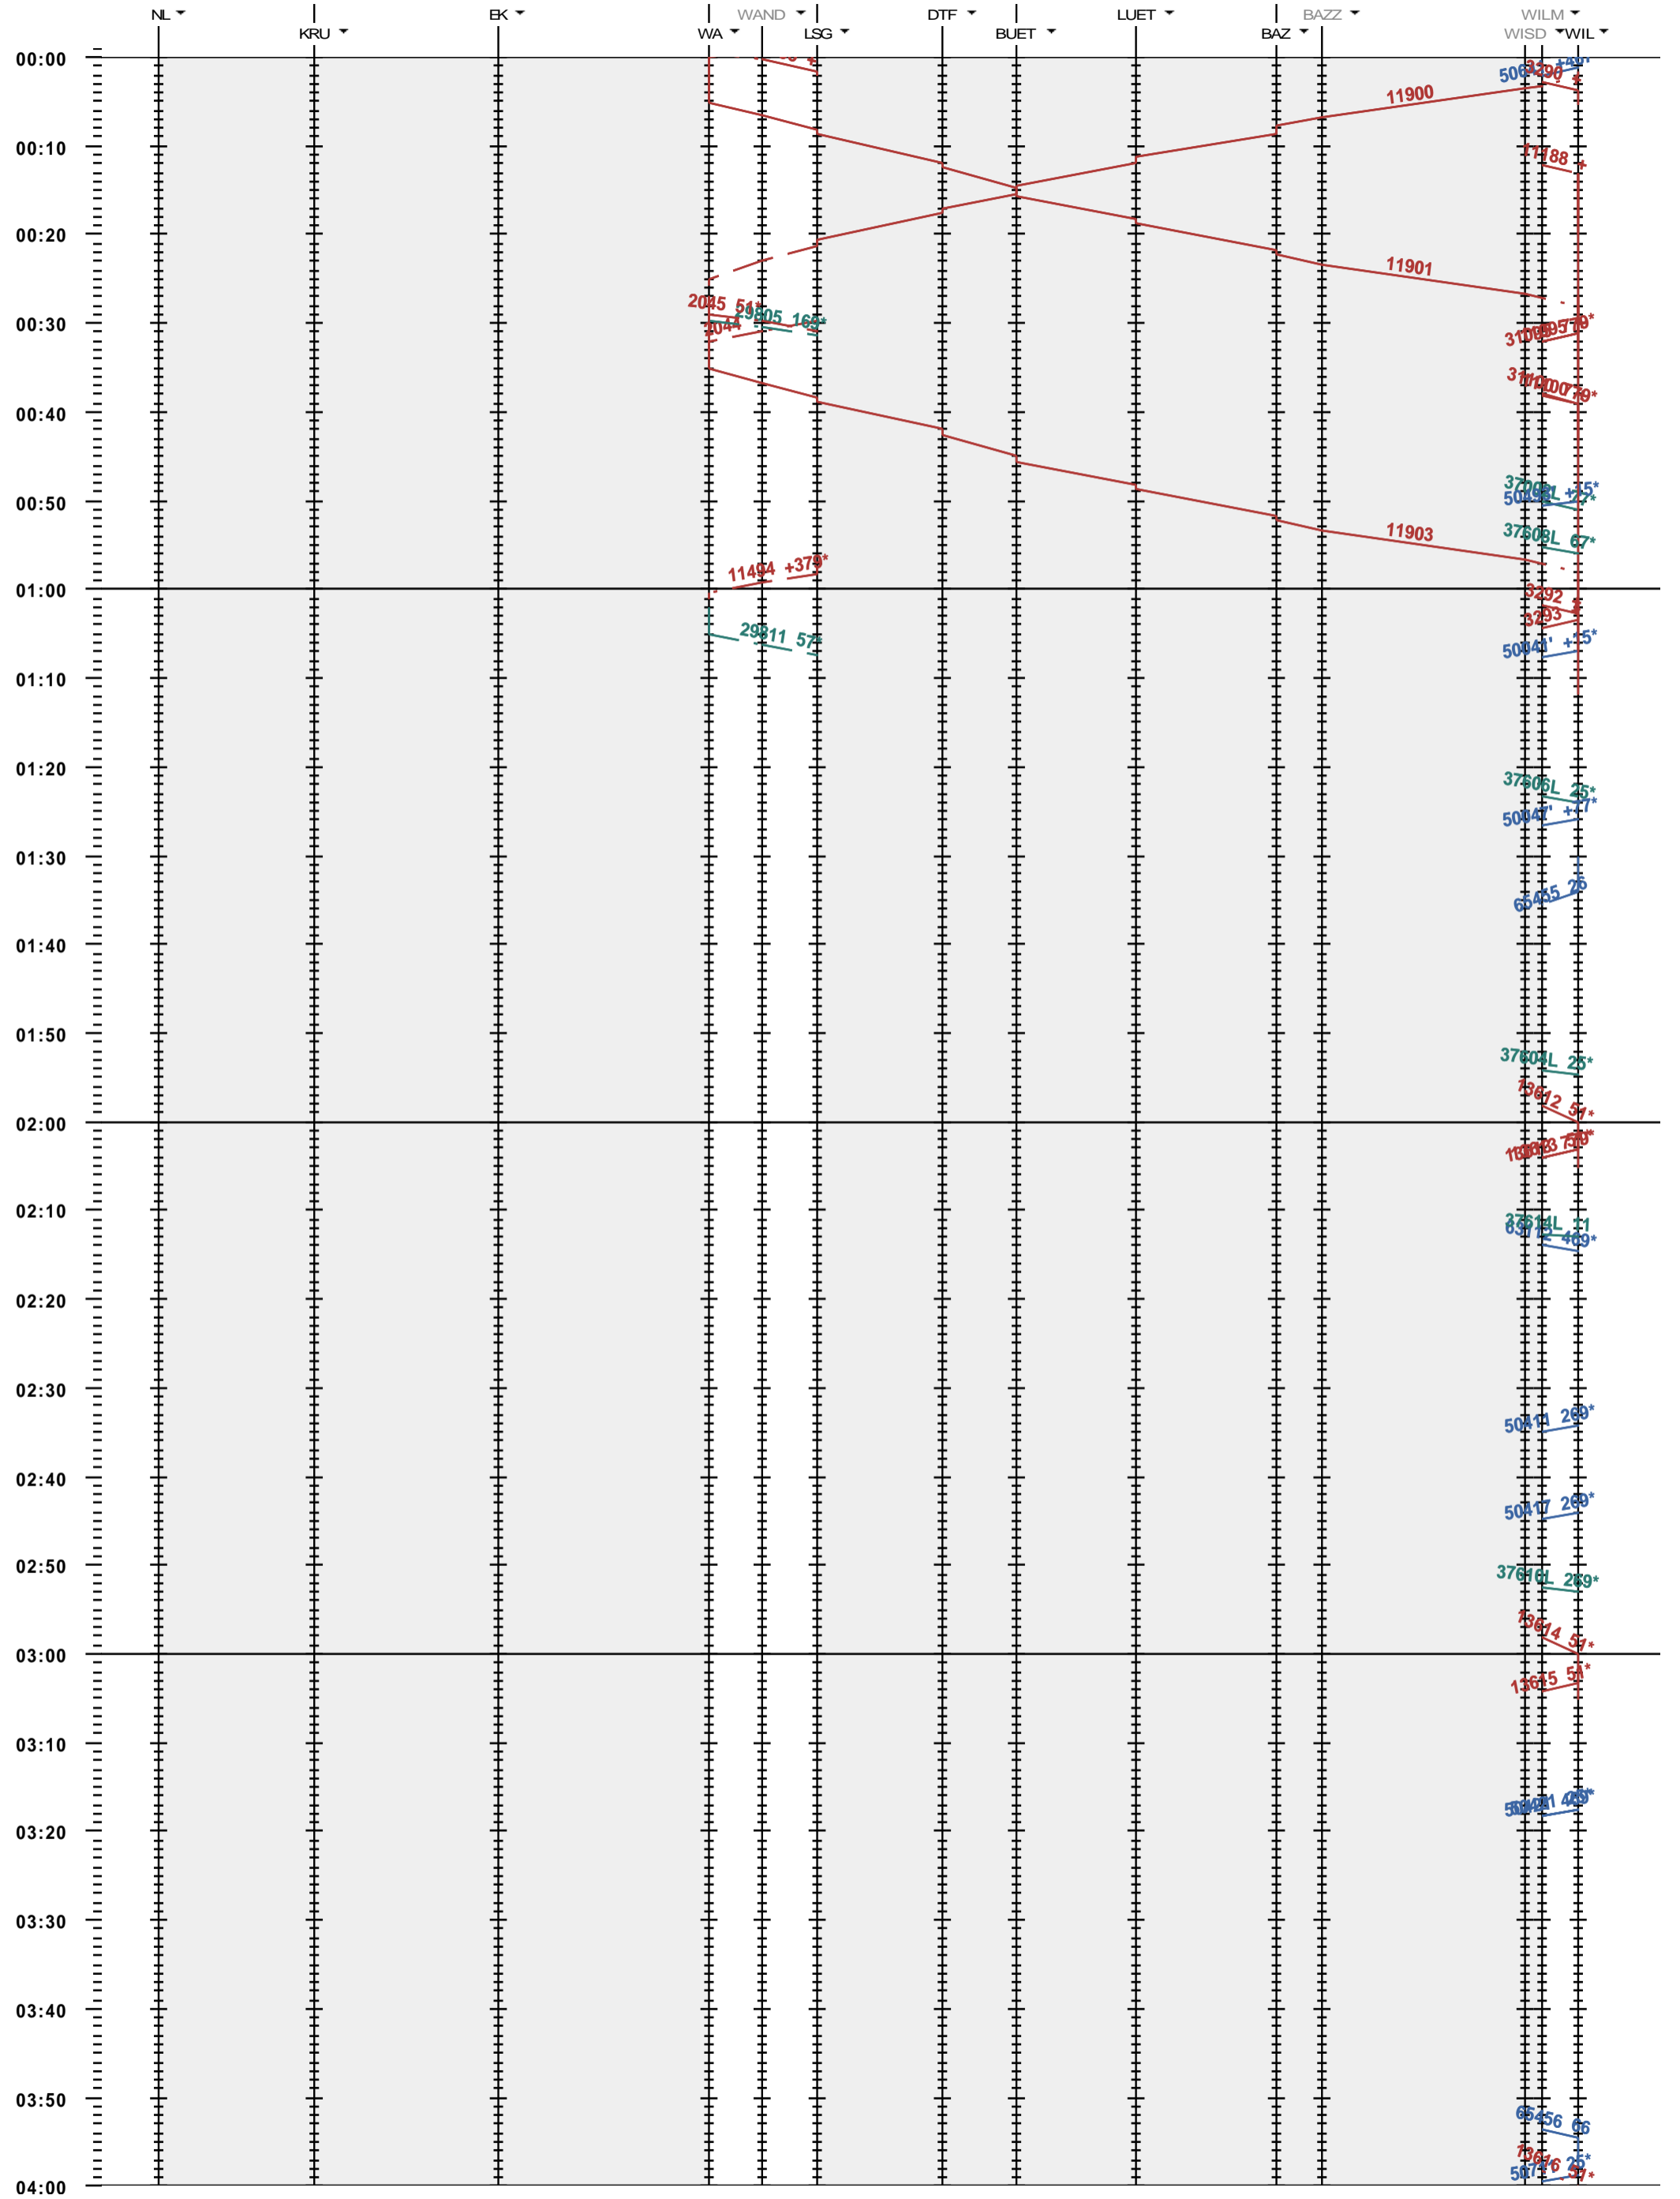

752 - Nesslau-Neu St. Johann - Wattwil - Wil

Fahrplanperiode 2021 (13.12.2020 - 11.12.2021)  
 Update  
 Gültig ab 13.12.2020

752 - Nesslau-Neu St. Johann - Wattwil - Wil

Fahrplanperiode 2021 (13.12.2020 - 11.12.2021)  
 Update  
 Gültig ab 13.12.2020

752 - Nesslau-Neu St. Johann - Wattwil - Wil

Fahrplanperiode 2021 (13.12.2020 - 11.12.2021)  
 Update  
 Gültig ab 13.12.2020