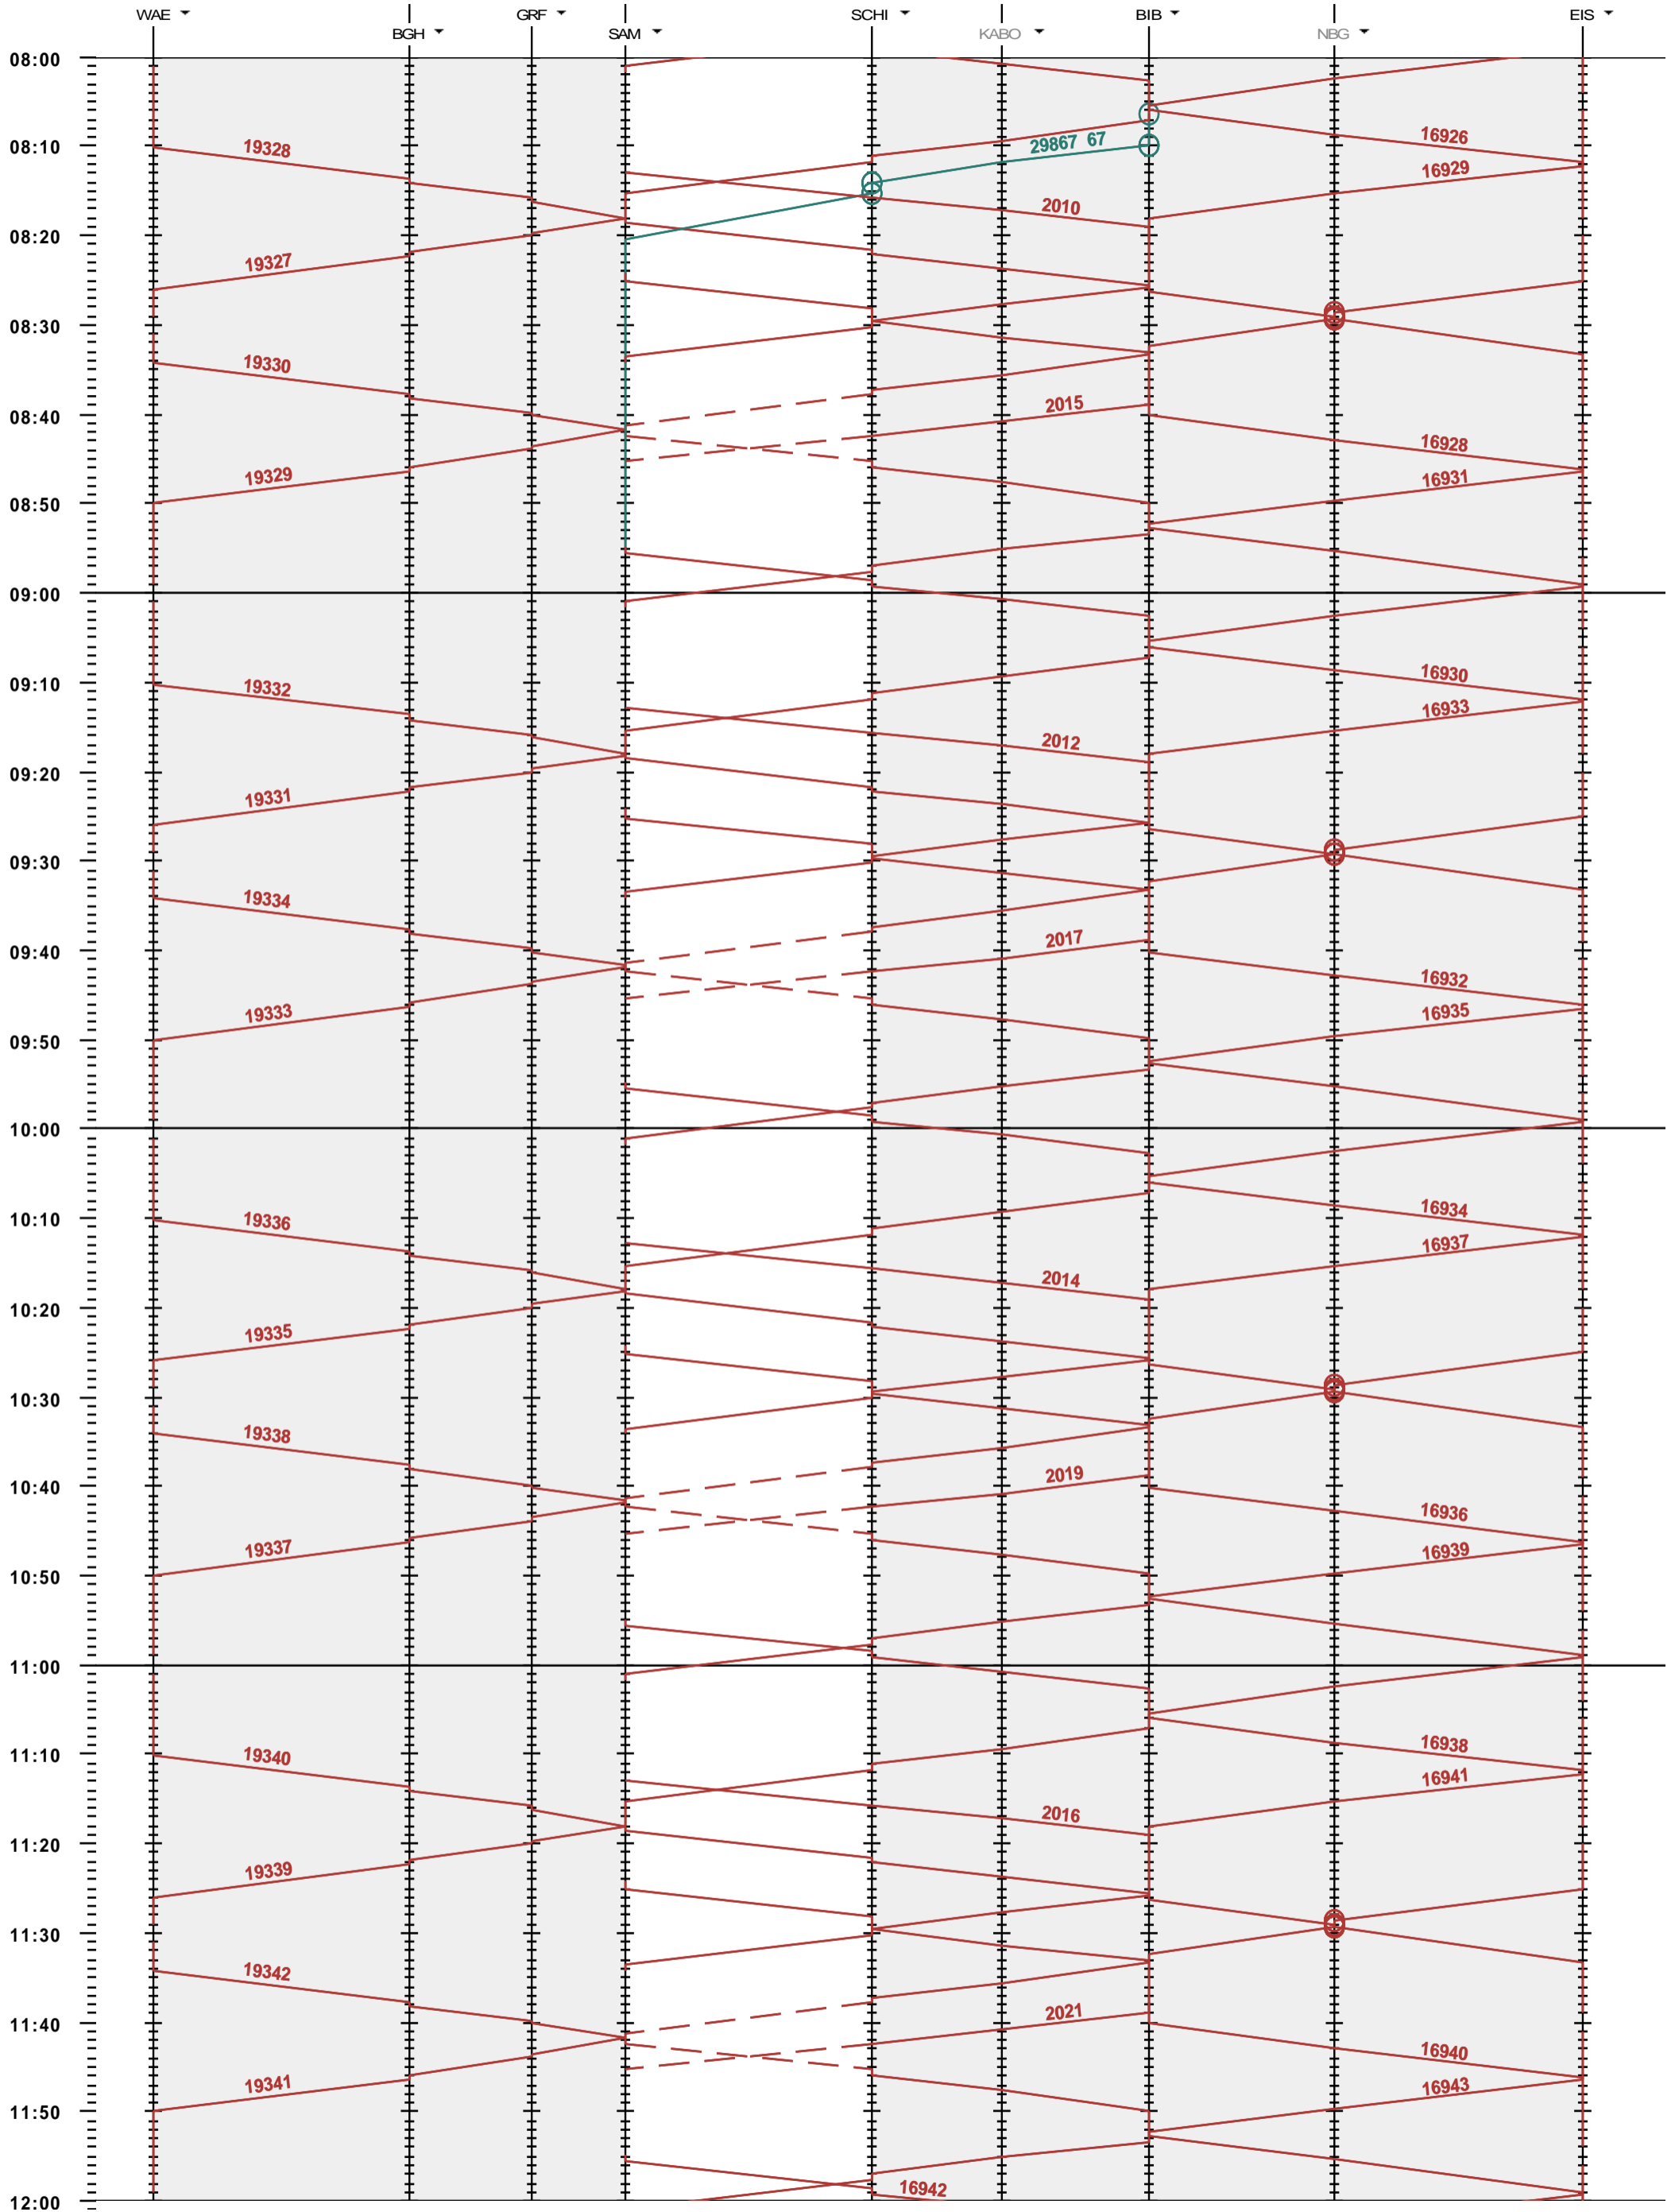

782 - Wädenswil - Einsiedeln

Fahrplanperiode 2021 (13.12.2020 - 11.12.2021)
 Update
 Gültig ab 13.12.2020

782 - Wädenswil - Einsiedeln

Fahrplanperiode 2021 (13.12.2020 - 11.12.2021)

Update

Gültig ab 13.12.2020