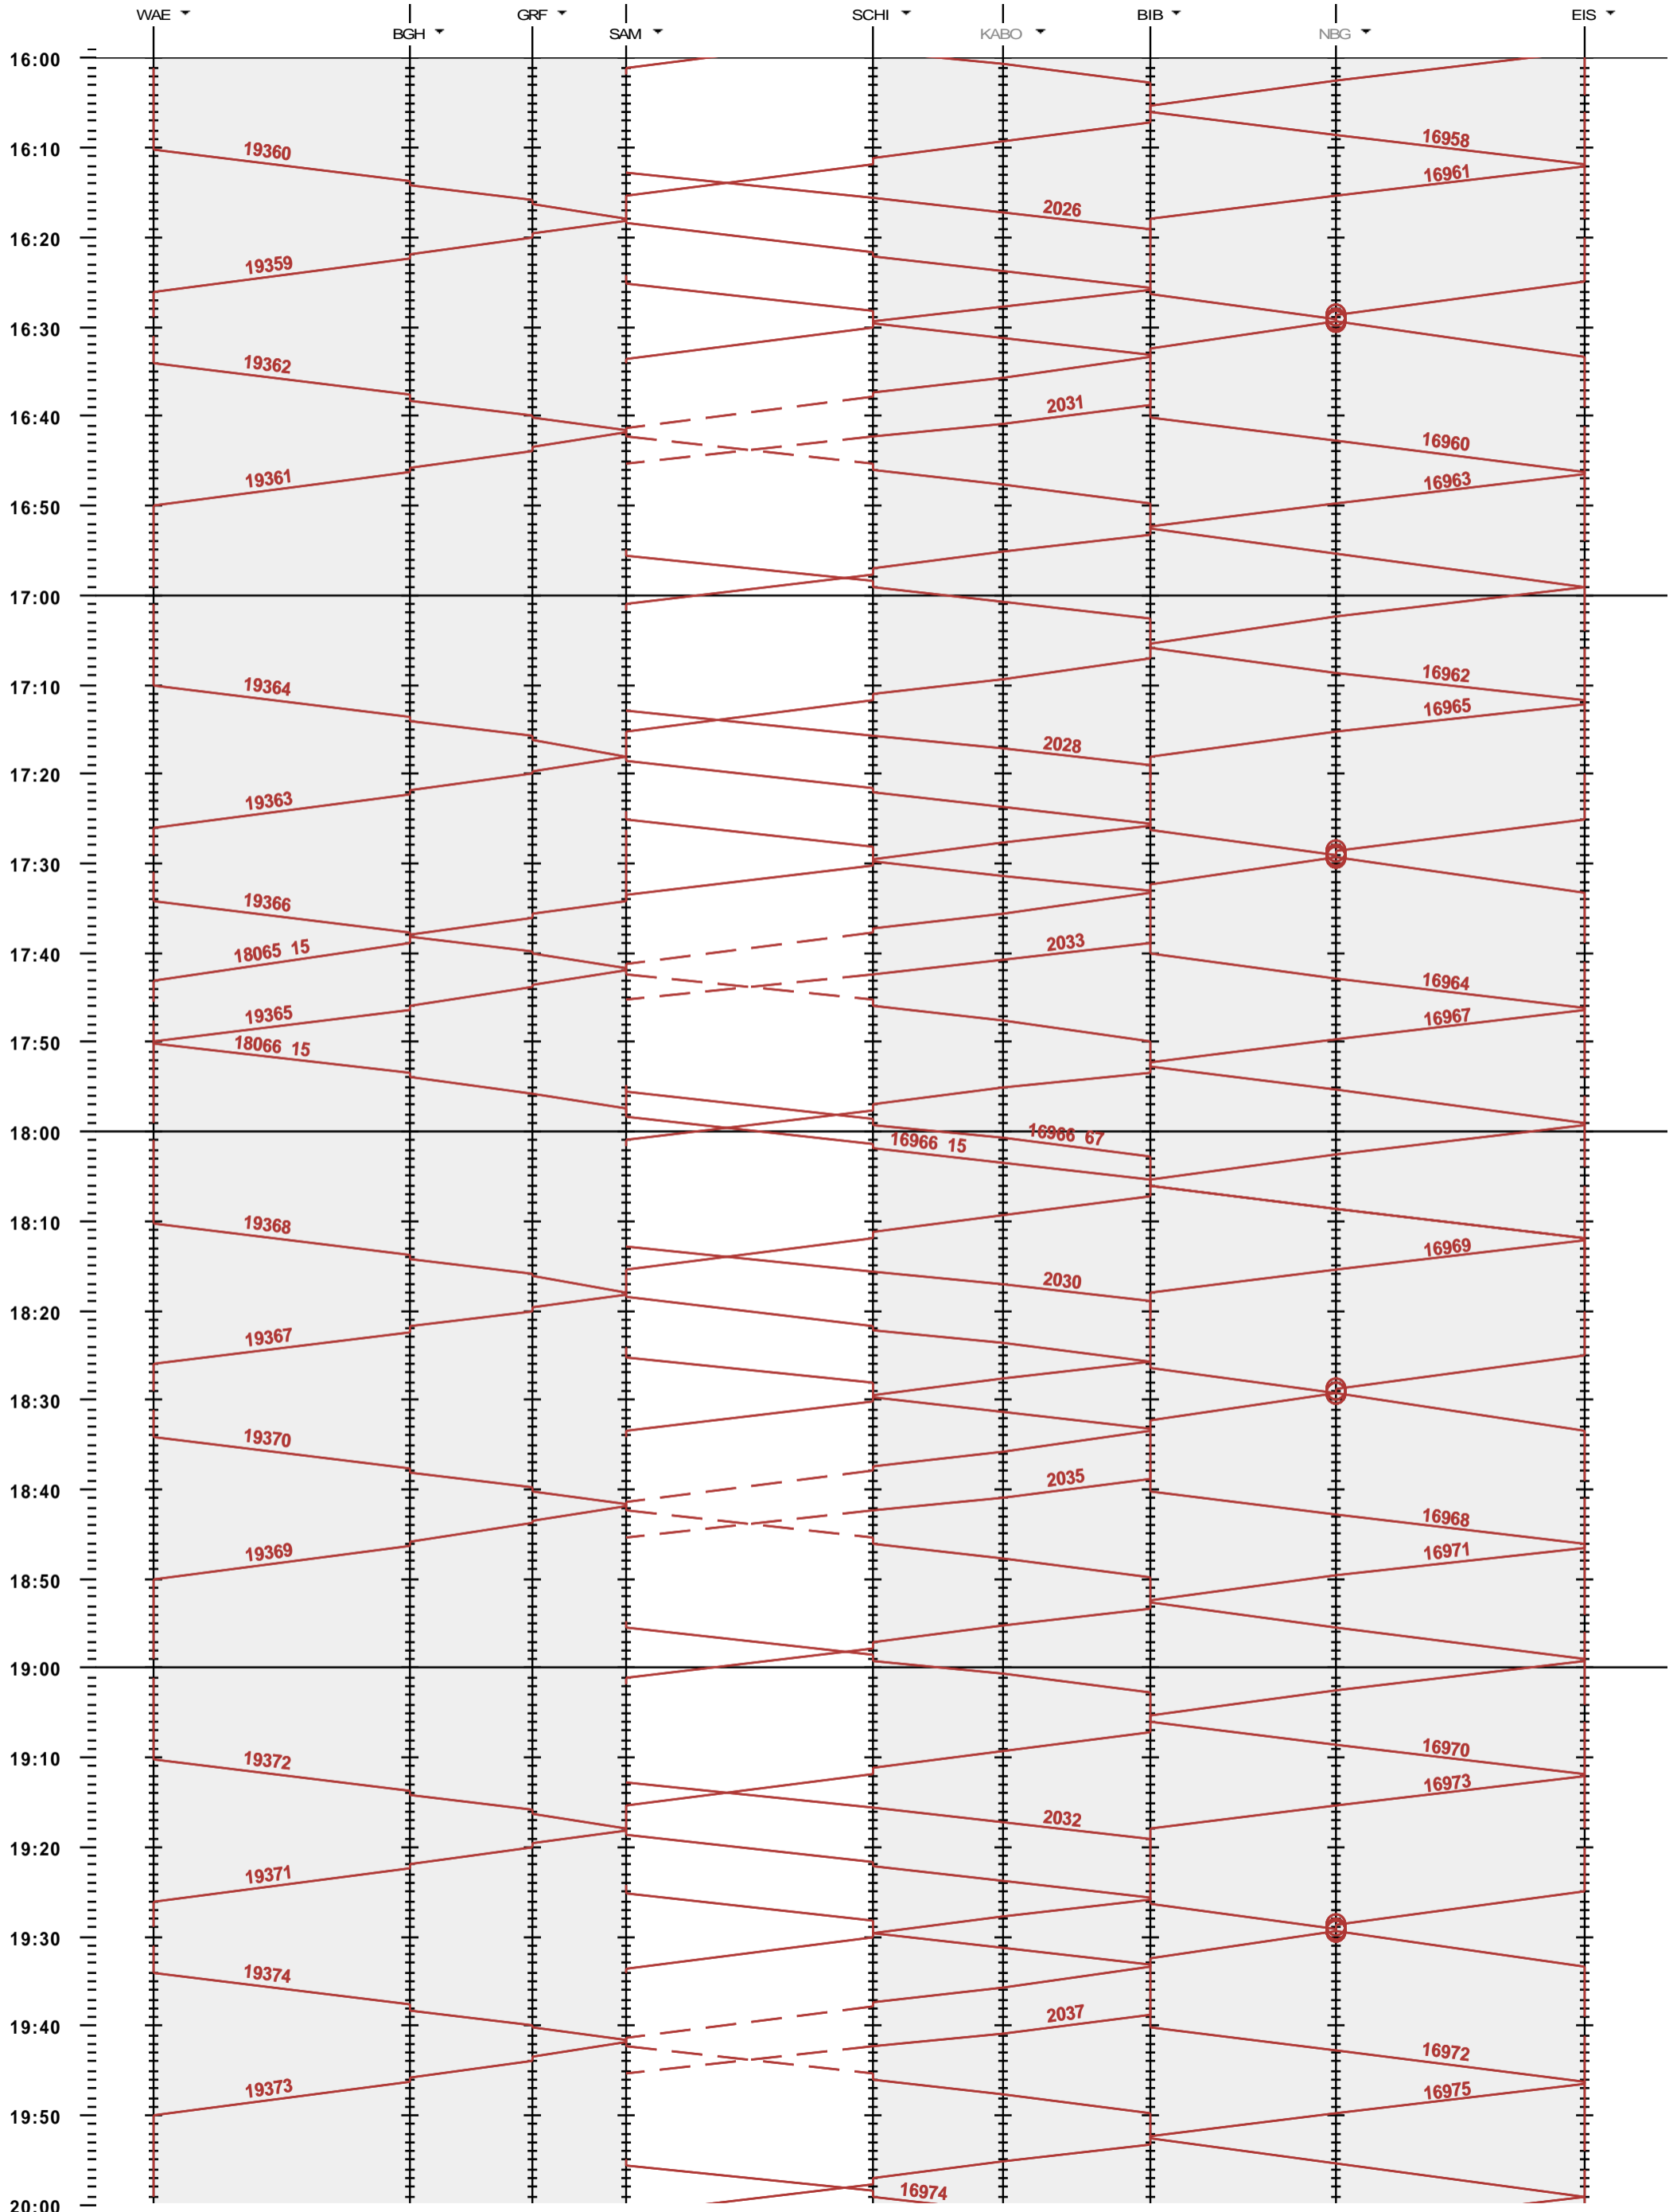

782 - Wädenswil - Einsiedeln

Fahrplanperiode 2021 (13.12.2020 - 11.12.2021)
 Update
 Gültig ab 13.12.2020

782 - Wädenswil - Einsiedeln

Fahrplanperiode 2021 (13.12.2020 - 11.12.2021)

Update

Gültig ab 13.12.2020