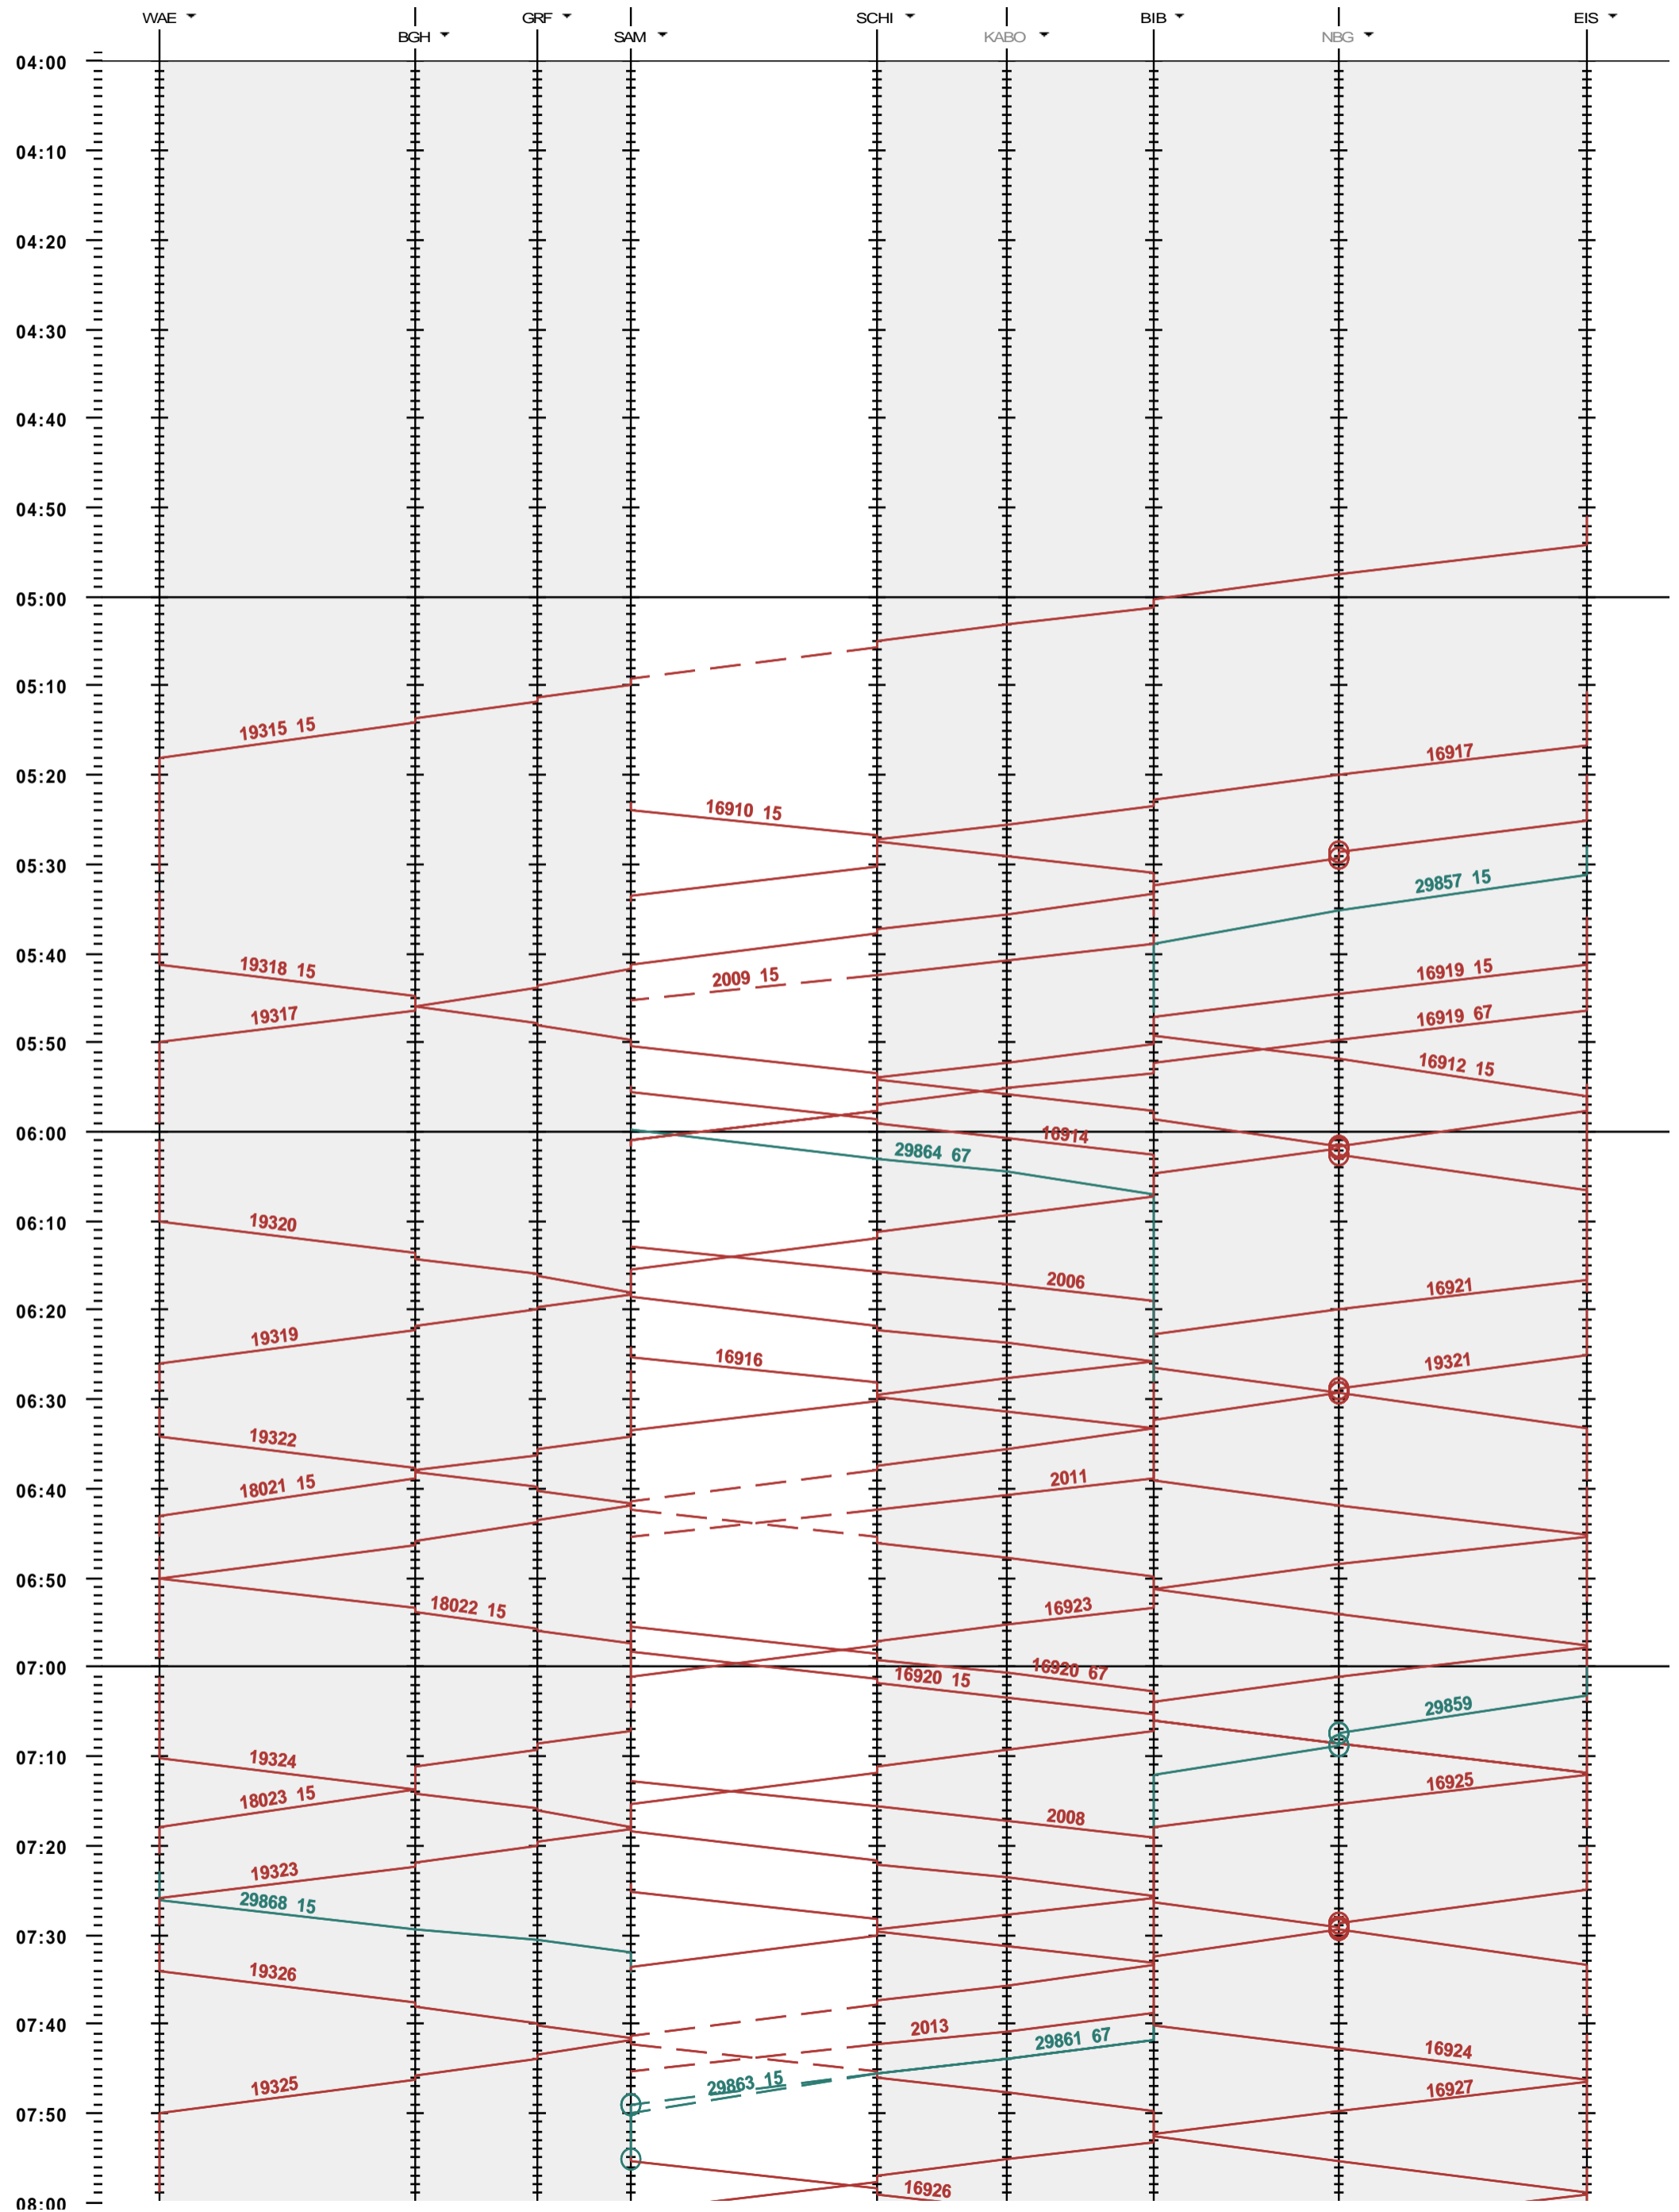

782 - Wädenswil - Einsiedeln

Fahrplanperiode 2021 (13.12.2020 - 11.12.2021)
 Update
 Gültig ab 13.12.2020

782 - Wädenswil - Einsiedeln

Fahrplanperiode 2021 (13.12.2020 - 11.12.2021)

Update

Gültig ab 13.12.2020