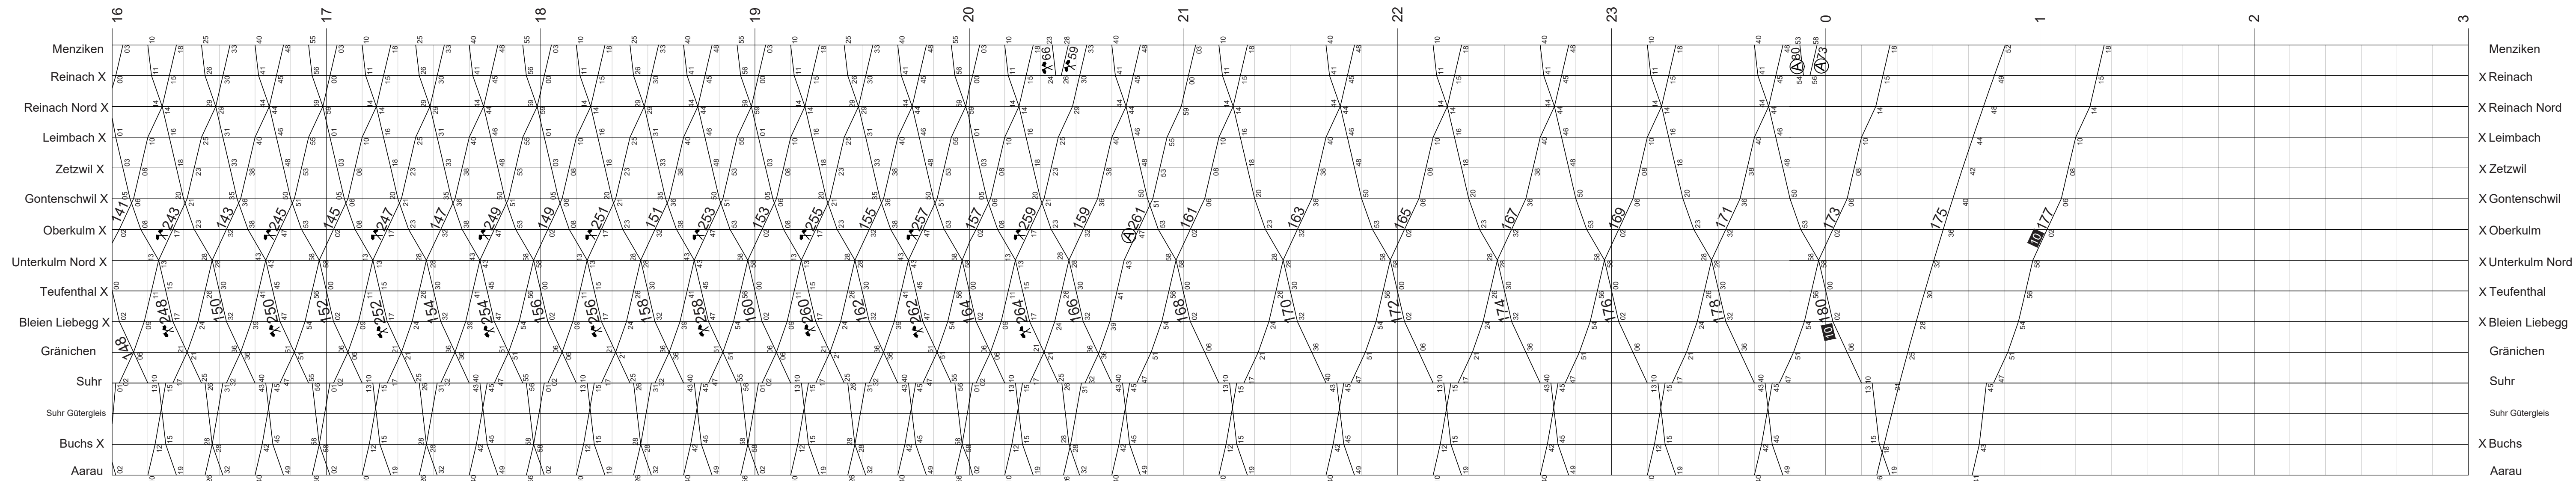

Aarau – Menziken

X Halt auf Verlangen

Weitere Haltestellen auf Verlangen:

Aarau Torfeld
Gränichen Tändler
Gränichen Oberdorf
Unterkulm
Oberkulm Post
Reinach Mitte

Zeichenerklärung:

- Ⓐ Montag -Freitag, ohne allgemeine Feiertage
- Ⓢ Täglich ohne Samstage
- Ⓜ Samstage, Sonn- und allgemeine Feiertage
- Ⓜ Montag -Samstag ohne allgemeine Feiertage
- Ⓜ Nächte Ⓢ Ⓜ Ⓜ vom 1.1./2.1 - 11.12./12.12. sowie 18.12./19.12., 19.12./20.12., 31.12./1.1. ohne 2.4./3.4.

- Ⓜ verkehrt Montag bis Donnerstag
- Ⓜ verkehrt nur Freitag

X Halt auf Verlangen

Aarau – Schöftland

Weitere Haltestellen auf Verlangen:

Binzenhof
Unterenfelden Oberdorf
Muhen Nord
Mittelmuhlen
Schöftland Nordweg

Aarau – Menziken X Halt auf Verlangen

Weitere Haltestellen auf Verlangen:

- Aarau Torfeld
- Gränichen Tändler
- Gränichen Oberdorf
- Unterkulm
- Oberkulm Post
- Reinach Mitte

Zeichenerklärung:

- Montag - Freitag, ohne allgemeine Feiertage
- Täglich ohne Samstage
- Samstage, Sonn- und allgemeine Feiertage
- ★ Montag - Samstag ohne allgemeine Feiertage
- ☞ Nächte ●●● - ●●● vom 1.1./2.1 - 11.12./12.12. sowie 18.12./19.12., 19.12./20.12., 31.12./1.1. ohne 2.4./3.4.