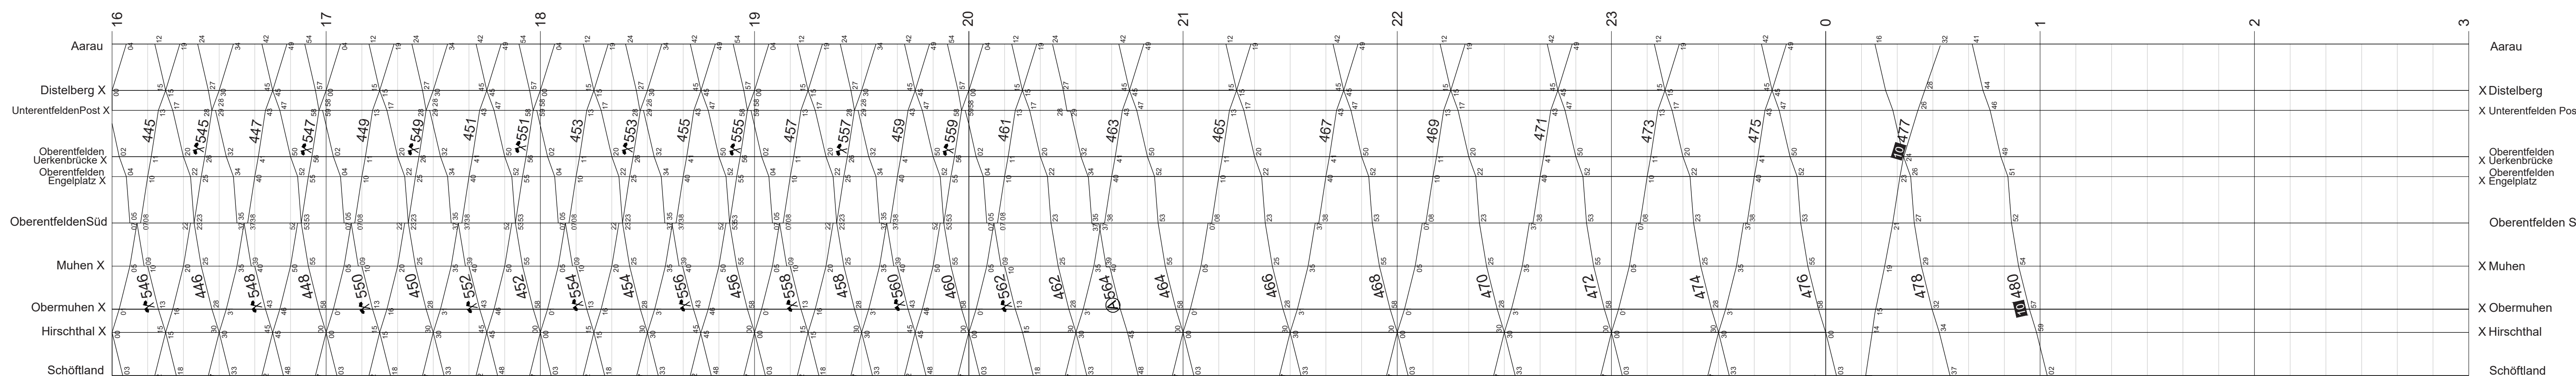

Aarau – Menziken

X Halt auf Verlangen

Weitere Haltestellen auf Verlangen:

Aarau Torfeld
Gränichen Tändler
Gränichen Oberdorf
Unterkulm
Oberkulm Post
Reinach Mitte

Zeichenerklärung:

- Ⓐ Montag -Freitag, ohne allgemeine Feiertage
- Ⓢ Täglich ohne Samstage
- Ⓜ Samstage, Sonn- und allgemeine Feiertage
- Ⓜ Montag -Samstag ohne allgemeine Feiertage
- Ⓜ Nächte Ⓢ Ⓜ Ⓜ vom 1.1./2.1 - 11.12./12.12. sowie 18.12./19.12., 19.12./20.12., 31.12./1.1. ohne 2.4./3.4.

- Ⓜ verkehrt Montag bis Donnerstag
- Ⓜ verkehrt nur Freitag

X Halt auf Verlangen

Aarau – Schöftland

Weitere Haltestellen auf Verlangen:

Binzenhof
Unterenfelden Oberdorf
Muhen Nord
Mittelmuhlen
Schöftland Nordweg

Aarau – Menziken X Halt auf Verlangen

Weitere Haltestellen auf Verlangen:

- Aarau Torfeld
- Gränichen Tändler
- Gränichen Oberdorf
- Unterkulm
- Oberkulm Post
- Reinach Mitte

Zeichenerklärung:

- Montag - Freitag, ohne allgemeine Feiertage
- Täglich ohne Samstage
- Samstage, Sonn- und allgemeine Feiertage
- ★ Montag - Samstag ohne allgemeine Feiertage
- ☞ Nächte ●●● - ●●● vom 1.1./2.1 - 11.12./12.12. sowie 18.12./19.12., 19.12./20.12., 31.12./1.1. ohne 2.4./3.4.